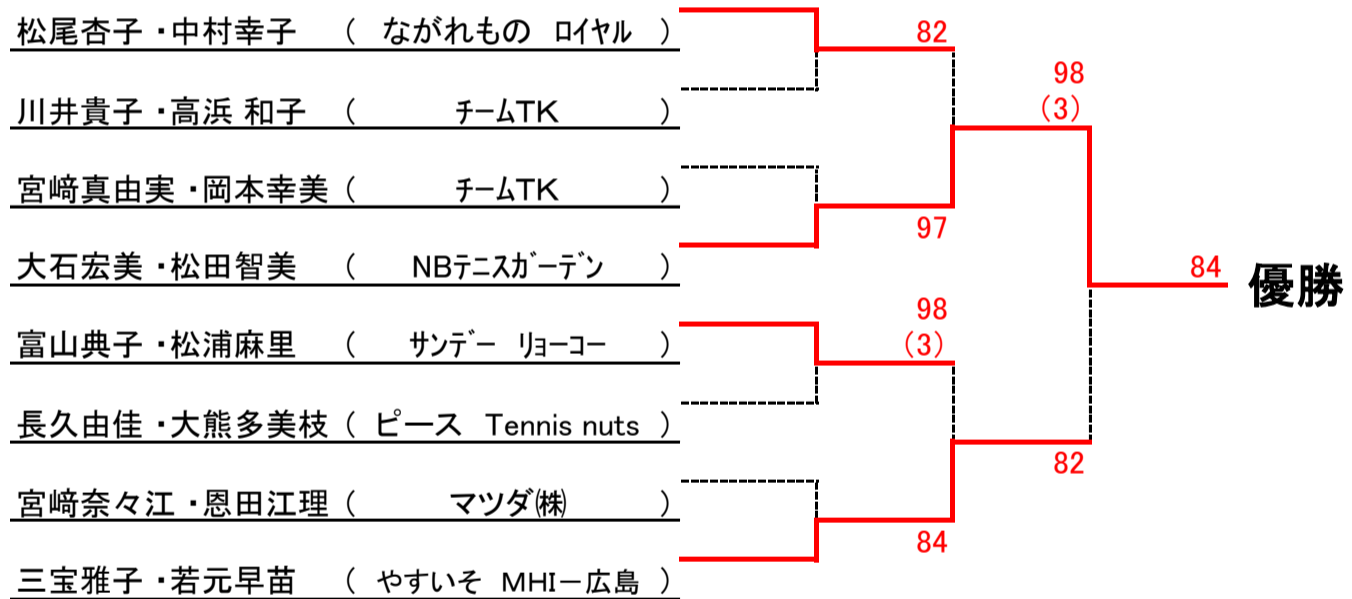

* シングルス

男女とも優勝, 準優勝は, 翌年より **A級登録** になります

* ダブルス

男女とも優勝は, 翌年より **A級登録** になります