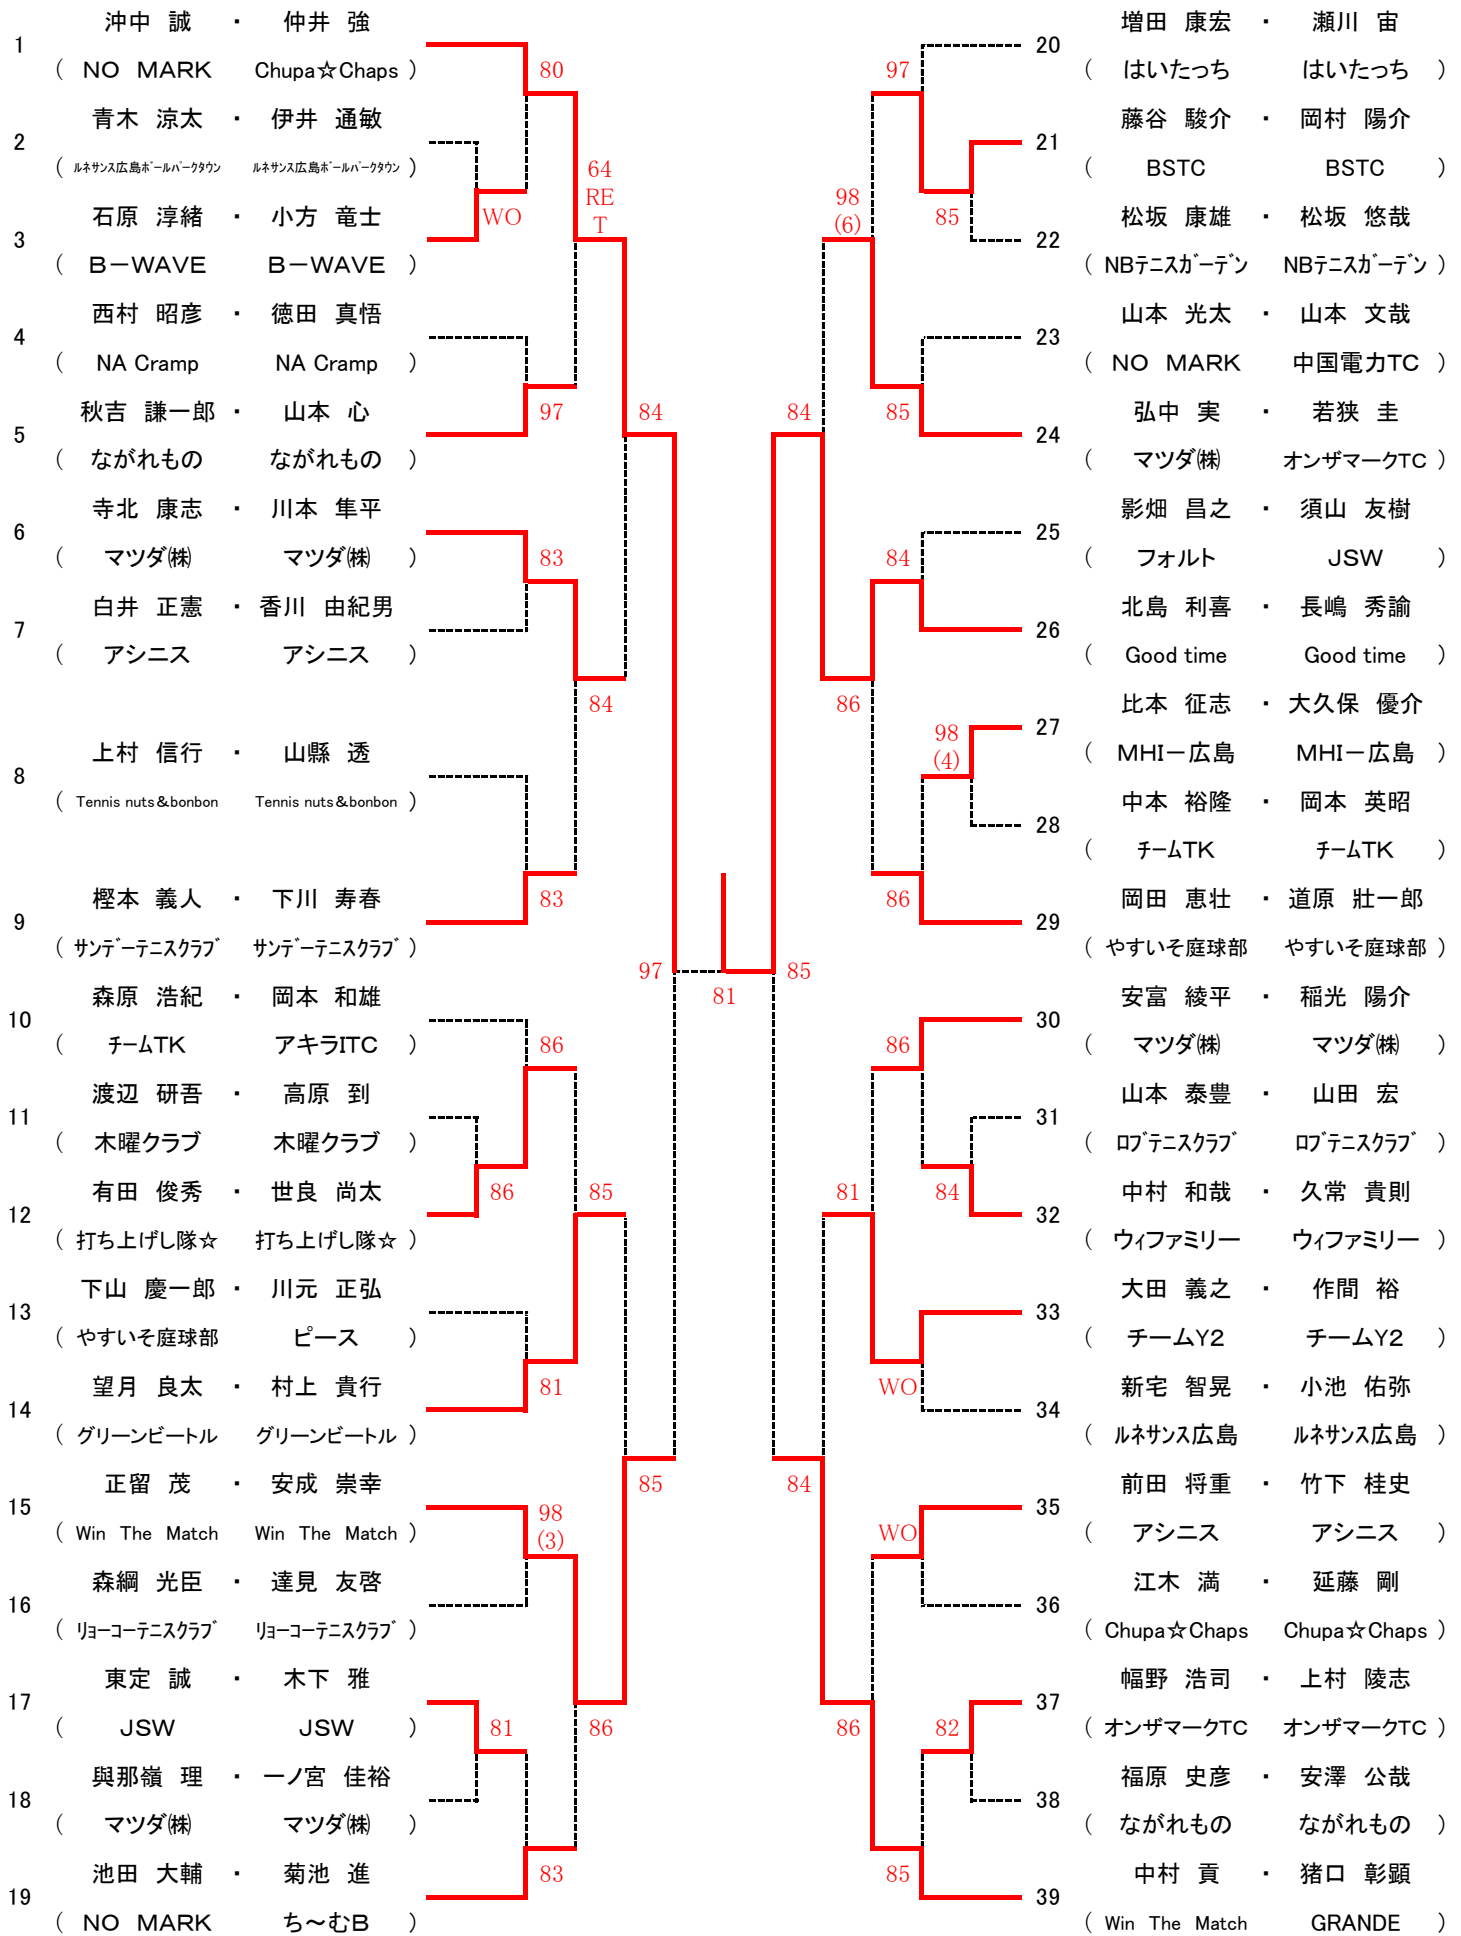

## 第90回広島市春季B級ダブルス選手権大会上位結果

#### \* ダブルス

男女とも優勝は, 翌年より **A級登録** になります

男子Aブロック

シード 1. 江頭 和俊・小池 祐輝 2. 沖中 誠・仲井 強 3.~4. 中村 貢・猪口 彰顕 鮎川 良二郎・水落 洋行  
5.~8. 岡崎 和洋・勝部 浩 増田 康宏・瀬川 宙 池田 大輔・菊池 進 蔦 真・濱本 昭彦

男子Bブロック

女子Aブロック

シード 1. 松尾 杏子・中村 幸子 2. 福永 朋子・鈴木 晴代 3.~4. 三宝 雅子・若元 早苗 大石 宏美・松田 智美  
 5.~8. 宮崎 真由実・岡本 幸美 武内 佳恵・花本 恵子 原田 登美子・山根 美智子 国本 恭子・吉田 博子

女子Bブロック

1	福永 朋子 ・ 鈴木 晴代 ( ルネサンス広島 サンデーテニスクラブ )	95 (5)	20	武内 佳恵 ・ 花本 恵子 ( やすいそ庭球部 ロイヤルテニスクラブ )
2	五島 由美子 ・ 松田 秀美 ( やすいそ庭球部 ロイヤルテニスクラブ )		21	税田 みどり ・ 河野 裕子 ( SIZE NBテニスカーテン )
3	己斐 恵子 ・ 北村 千恵利 ( リョーコーテニスクラブ リョーコーテニスクラブ )	81 85	22	筒井 千明 ・ 滝本 芳子 ( チームTK チームTK )
4	田頭 厚子 ・ 畑中 千穂 ( NBテニスカーテン NBテニスカーテン )		23	宮崎 奈々江 ・ 恩田 江理 ( マツダ(株) マツダ(株) )
5	佐々木 りか ・ 瀧都 美由紀 ( Tension Tension )	86 97	24	原田 志穂 ・ 神原 佐智子 ( みなみ坂T.S アキラITC )
6	高本 幸子 ・ 山本 康子 ( Team ADVANCE Team ADVANCE )	84	25	山尾 美和 ・ 清水 直子 ( MTR MTR )
7	渡邊 佳子 ・ 木原 美津子 ( チームTK チームTK )		26	金末 美保子 ・ 野間 了子 ( ホコアホコ ホコアホコ )
8	中野 英子 ・ 小柳 容子 ( やすいそ庭球部 MHI-広島 )	82	27	福山 智美 ・ 栗栖 千恵美 ( リョーコーテニスクラブ KTC )
9	富山 典子 ・ 松浦 麻里 ( サンデーテニスクラブ リョーコーテニスクラブ )	83	28	西川 絵理子 ・ 林 由美 ( Shu3 やすいそ庭球部 )
10	長久 由佳 ・ 大熊 多美枝 ( ピース Tennis nuts&bonbon )	84	29	下仲 恵美 ・ 井町 陽子 ( ながれもの Since 34 )
11	亀田 美也子 ・ 有本 園子 ( やすいそ庭球部 T-Step )		30	濱崎 みゆき ・ 脇坂 洋子 ( 五日市ローンテニスクラブ 五日市ローンテニスクラブ )
12	石田 みどり ・ 坂木 真由美 ( みなみ坂T.S リョーコーテニスクラブ )	83 81	31	徳永 博子 ・ 佐藤 舞 ( アシニス /アイトア広島西 )
13	片岡 篤美 ・ 井上 かや ( SIZE SIZE )		32	高野 さゆり ・ 福原 順子 ( やすいそ庭球部 チームTK )
14	加藤 慶子 ・ 平野 美穂 ( マツダ(株) /アイトア広島西 )	82	33	三島 貴子 ・ 宮腰 清美 ( UP. Set NBテニスカーテン )
15	河本 仁美 ・ 田中 晃代 ( チームTK みなみ坂T.S )	86	34	谷本 かなえ ・ 北村 玲子 ( リョーコーテニスクラブ リョーコーテニスクラブ )
16	西江 宏美 ・ 村田 多佳子 ( P-FORCE リョーコーテニスクラブ )		35	松元 さゆり ・ 坪井 万里 ( ロイヤルテニスクラブ DNC-TC )
17	沖田 信子 ・ 元原 美香 ( やすいそ庭球部 やすいそ庭球部 )	86 97	36	入江 久美子 ・ 松尾 直美 ( グリーンビートル チームY2 )
18	池田 敏子 ・ 小竹 純子 ( プレイメイト プレイメイト )		37	三宝 雅子 ・ 若元 早苗 ( やすいそ庭球部 MHI-広島 )
19	原田 登美子 ・ 山根 美智子 ( Shu3 Shu3 )	98 (5)		