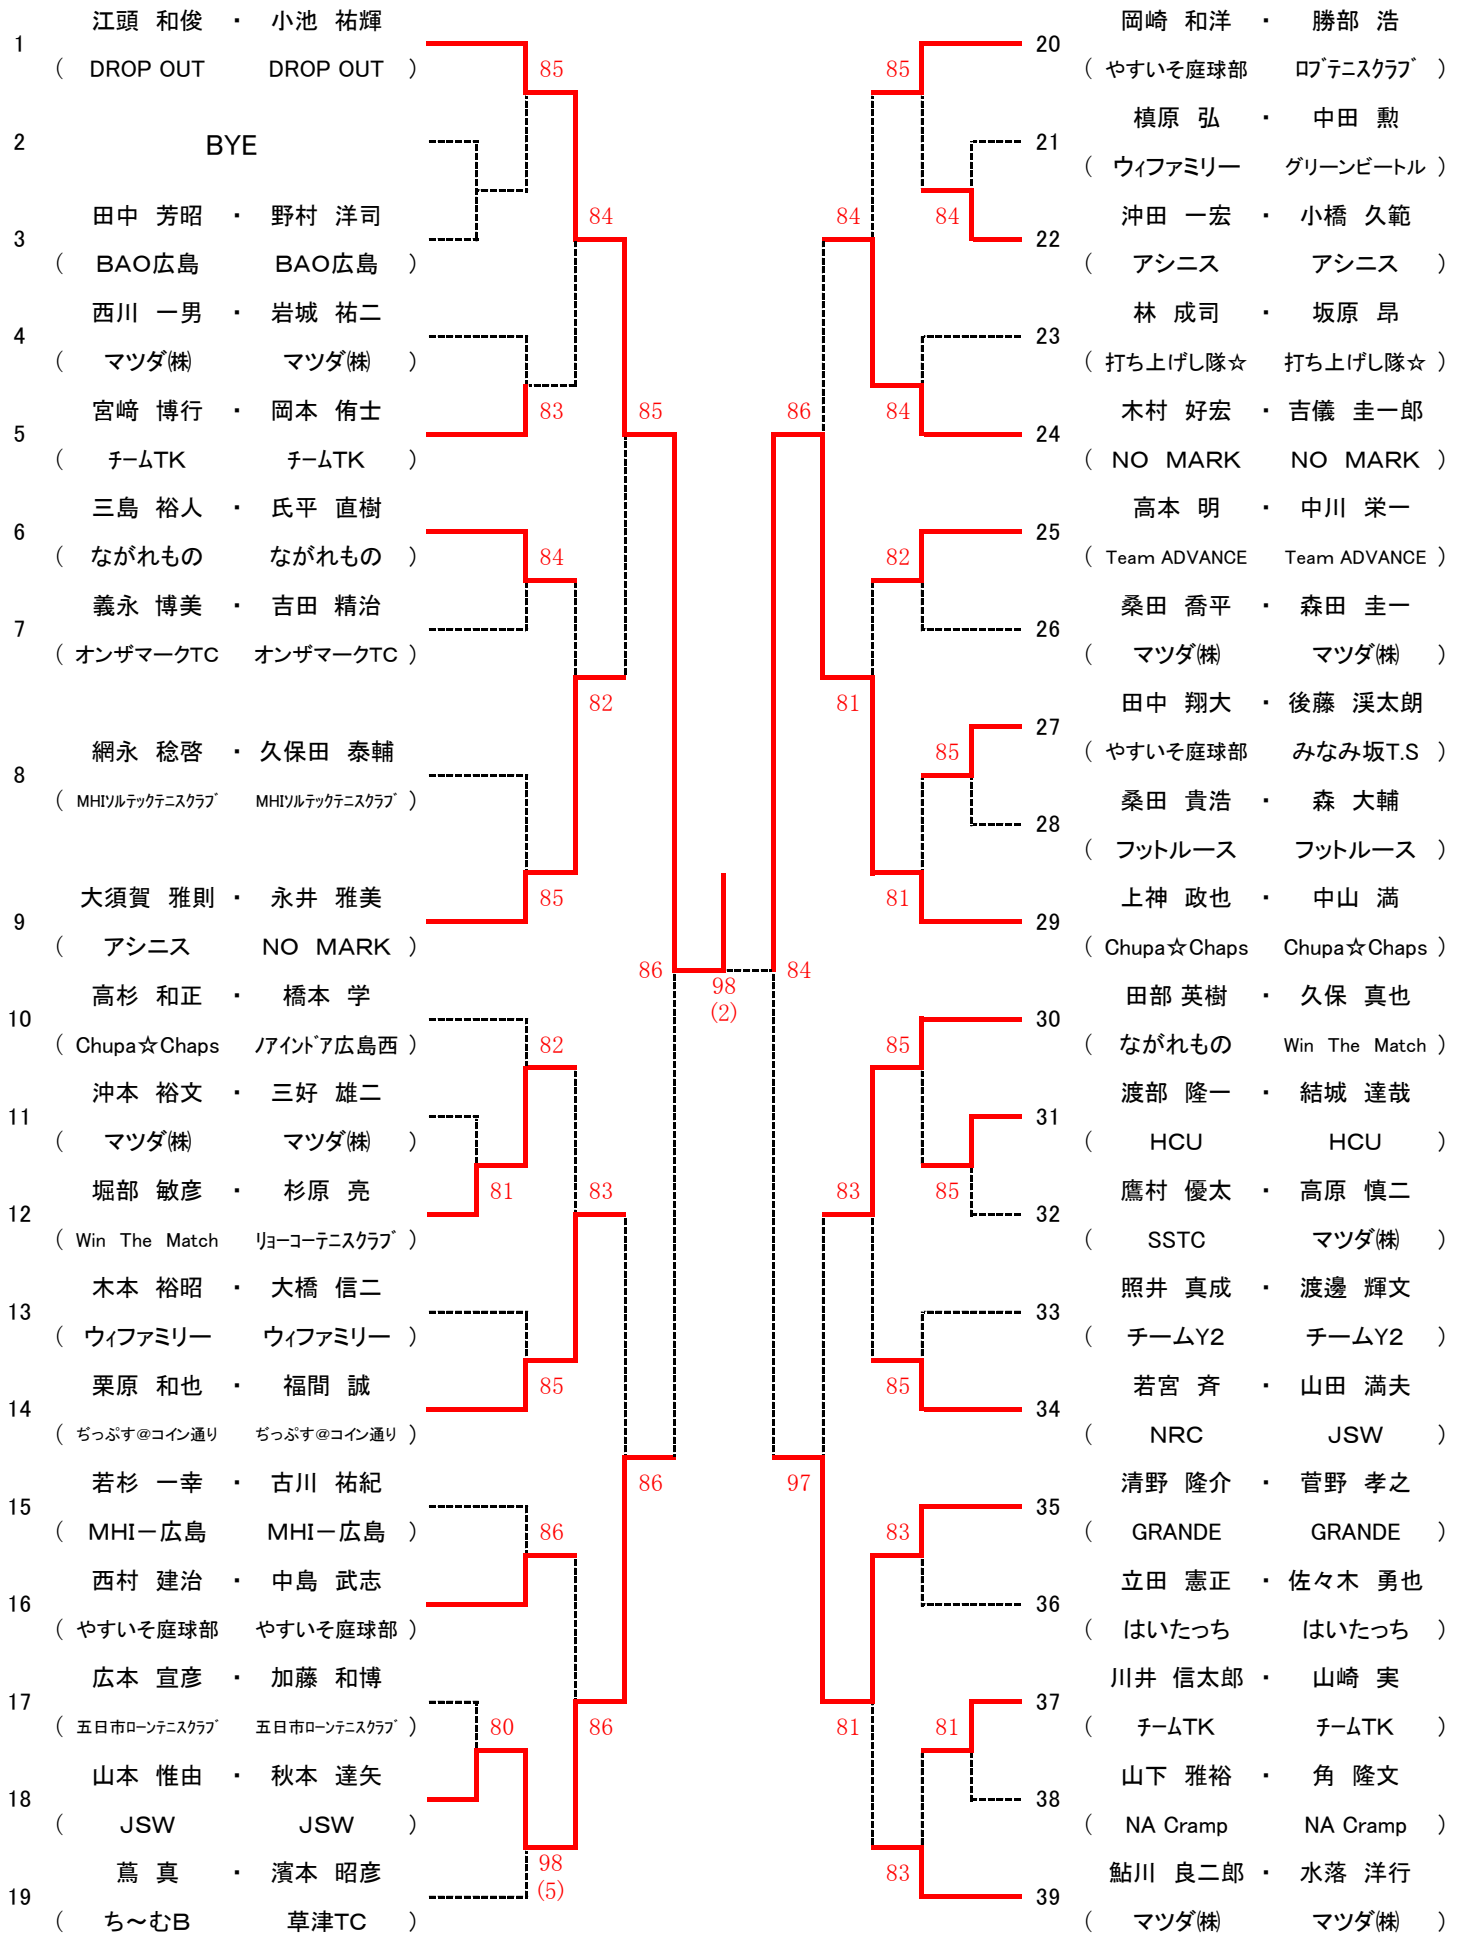

## 第90回広島市春季B級ダブルス選手権大会上位結果

### 《男子》

### 《女子》

#### \* ダブルス

男女とも優勝は, 翌年より **A級登録** になります

男子Aブロック

シード 1. 江頭 和俊・小池 祐輝 2. 沖中 誠・仲井 強 3.~4. 中村 貢・猪口 彰顕 鮎川 良二郎・水落 洋行  
5.~8. 岡崎 和洋・勝部 浩 増田 康宏・瀬川 宙 池田 大輔・菊池 進 蔦 真・濱本 昭彦

男子Bブロック

女子Aブロック

シード 1. 松尾 杏子・中村 幸子 2. 福永 朋子・鈴木 晴代 3.~4. 三宝 雅子・若元 早苗 大石 宏美・松田 智美  
 5.~8. 宮崎 真由実・岡本 幸美 武内 佳恵・花本 恵子 原田 登美子・山根 美智子 国本 恭子・吉田 博子