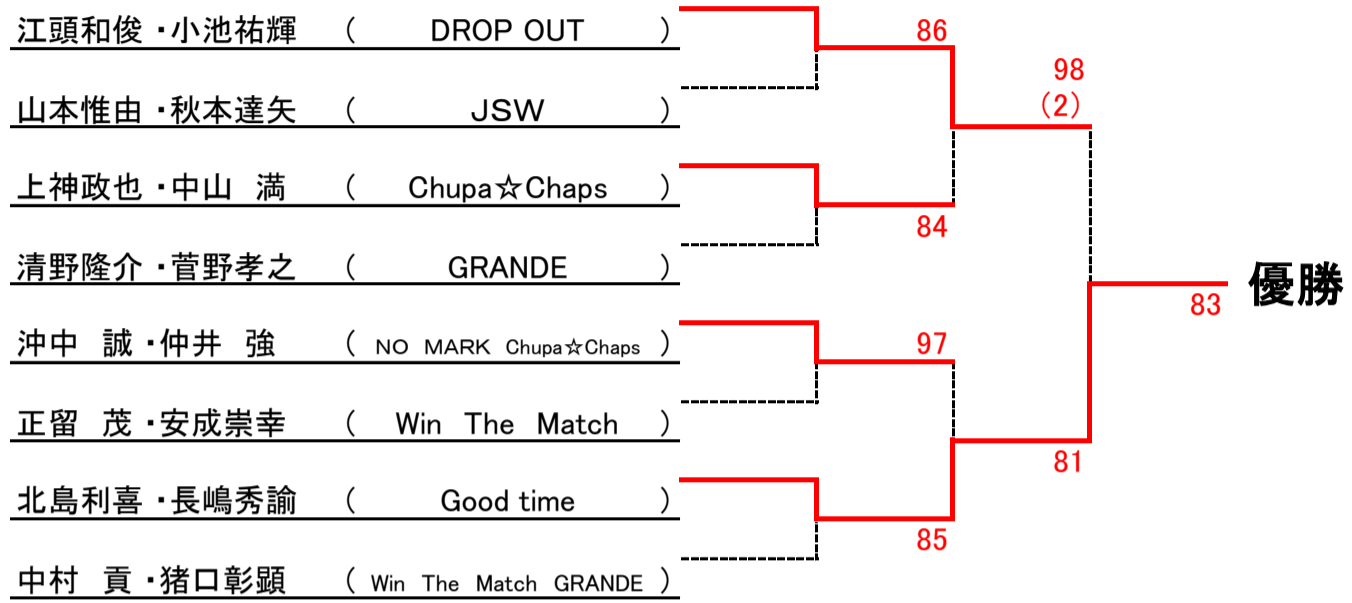

第90回広島市春季B級ダブルス選手権大会上位結果

《男子》

《女子》