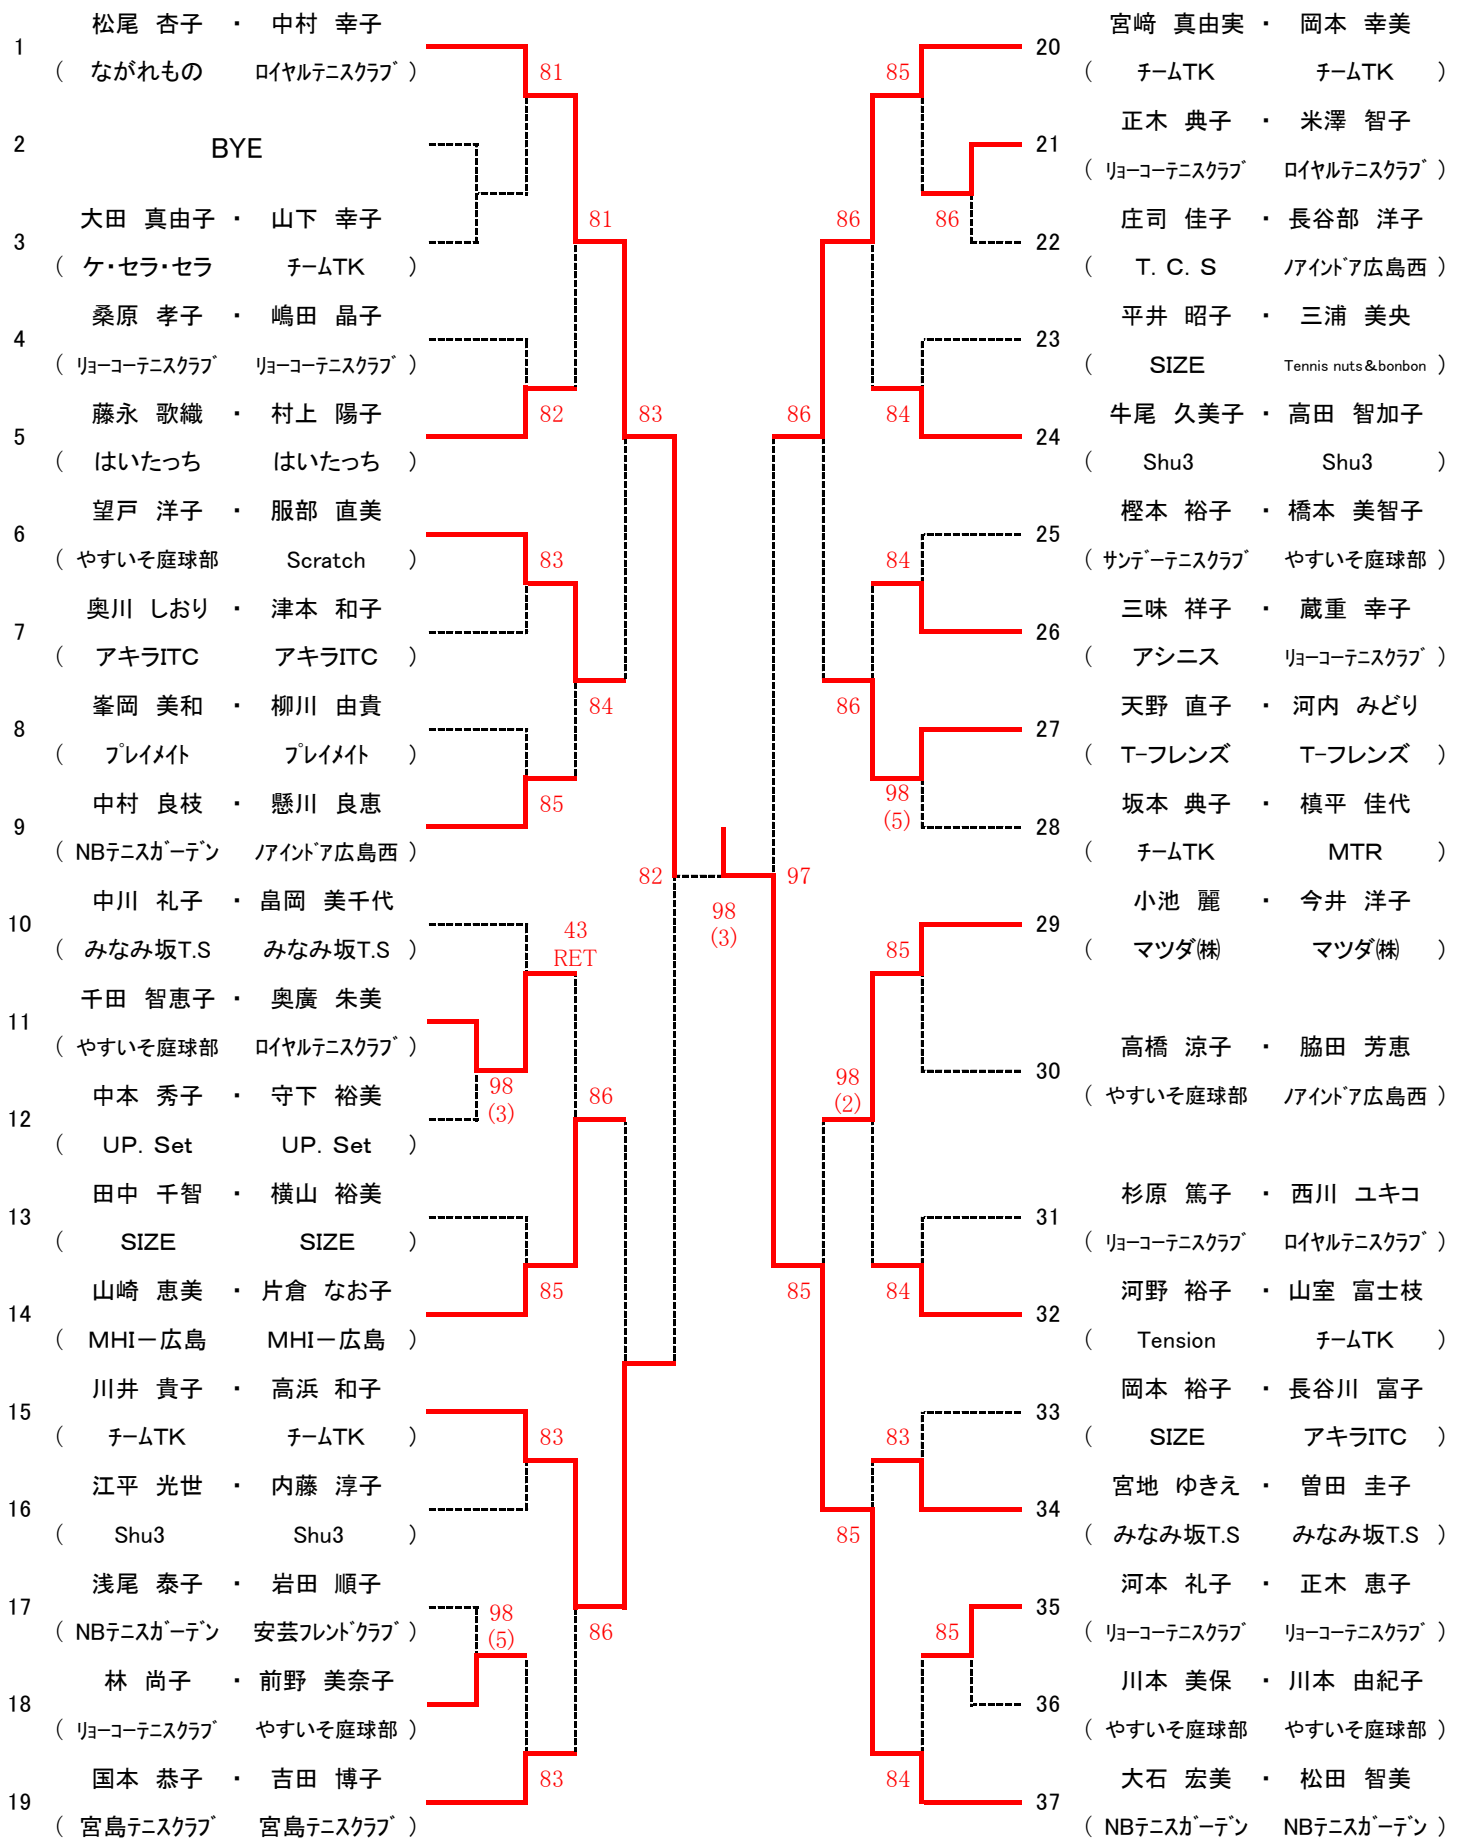

## 第90回広島市春季B級ダブルス選手権大会上位結果

### 《男子》

#### \* ダブルス

男女とも優勝は, 翌年より **A級登録** になります

男子Aブロック

シード 1. 江頭 和俊・小池 祐輝 2. 沖中 誠・仲井 強 3.~4. 中村 貢・猪口 彰顕 鮎川 良二郎・水落 洋行  
5.~8. 岡崎 和洋・勝部 浩 増田 康宏・瀬川 宙 池田 大輔・菊池 進 蔦 真・濱本 昭彦

男子Bブロック

女子Aブロック

シード 1. 松尾 杏子・中村 幸子 2. 福永 朋子・鈴木 晴代 3.~4. 三宝 雅子・若元 早苗 大石 宏美・松田 智美  
 5.~8. 宮崎 真由実・岡本 幸美 武内 佳恵・花本 恵子 原田 登美子・山根 美智子 国本 恭子・吉田 博子

女子Bブロック

1	福永 朋子 ・ 鈴木 晴代 ( ルネサンス広島 サンデーテニスクラブ )	95 (5)	20	武内 佳恵 ・ 花本 恵子 ( やすいそ庭球部 ロイヤルテニスクラブ )
2	五島 由美子 ・ 松田 秀美 ( やすいそ庭球部 ロイヤルテニスクラブ )		21	税田 みどり ・ 河野 裕子 ( SIZE NBテニスカーテン )
3	己斐 恵子 ・ 北村 千恵利 ( リョーコーテニスクラブ リョーコーテニスクラブ )	81 85	22	筒井 千明 ・ 滝本 芳子 ( チームTK チームTK )
4	田頭 厚子 ・ 畑中 千穂 ( NBテニスカーテン NBテニスカーテン )		23	宮崎 奈々江 ・ 恩田 江理 ( マツダ(株) マツダ(株) )
5	佐々木 りか ・ 瀧都 美由紀 ( Tension Tension )	86 97	24	原田 志穂 ・ 神原 佐智子 ( みなみ坂T.S アキラITC )
6	高本 幸子 ・ 山本 康子 ( Team ADVANCE Team ADVANCE )	84	25	山尾 美和 ・ 清水 直子 ( MTR MTR )
7	渡邊 佳子 ・ 木原 美津子 ( チームTK チームTK )		26	金末 美保子 ・ 野間 了子 ( ホコアホコ ホコアホコ )
8	中野 英子 ・ 小柳 容子 ( やすいそ庭球部 MHI-広島 )	82	27	福山 智美 ・ 栗栖 千恵美 ( リョーコーテニスクラブ KTC )
9	富山 典子 ・ 松浦 麻里 ( サンデーテニスクラブ リョーコーテニスクラブ )	83	28	西川 絵理子 ・ 林 由美 ( Shu3 やすいそ庭球部 )
10	長久 由佳 ・ 大熊 多美枝 ( ピース Tennis nuts&bonbon )	84	29	下仲 恵美 ・ 井町 陽子 ( ながれもの Since 34 )
11	亀田 美也子 ・ 有本 園子 ( やすいそ庭球部 T-Step )		30	濱崎 みゆき ・ 脇坂 洋子 ( 五日市ローンテニスクラブ 五日市ローンテニスクラブ )
12	石田 みどり ・ 坂木 真由美 ( みなみ坂T.S リョーコーテニスクラブ )	83 81	31	徳永 博子 ・ 佐藤 舞 ( アシニス /アイトア広島西 )
13	片岡 篤美 ・ 井上 かや ( SIZE SIZE )		32	高野 さゆり ・ 福原 順子 ( やすいそ庭球部 チームTK )
14	加藤 慶子 ・ 平野 美穂 ( マツダ(株) /アイトア広島西 )	82	33	三島 貴子 ・ 宮腰 清美 ( UP. Set NBテニスカーテン )
15	河本 仁美 ・ 田中 晃代 ( チームTK みなみ坂T.S )	86	34	谷本 かなえ ・ 北村 玲子 ( リョーコーテニスクラブ リョーコーテニスクラブ )
16	西江 宏美 ・ 村田 多佳子 ( P-FORCE リョーコーテニスクラブ )		35	松元 さゆり ・ 坪井 万里 ( ロイヤルテニスクラブ DNC-TC )
17	沖田 信子 ・ 元原 美香 ( やすいそ庭球部 やすいそ庭球部 )	86 97	36	入江 久美子 ・ 松尾 直美 ( グリーンビートル チームY2 )
18	池田 敏子 ・ 小竹 純子 ( プレイメイト プレイメイト )		37	三宝 雅子 ・ 若元 早苗 ( やすいそ庭球部 MHI-広島 )
19	原田 登美子 ・ 山根 美智子 ( Shu3 Shu3 )	98 (5)		