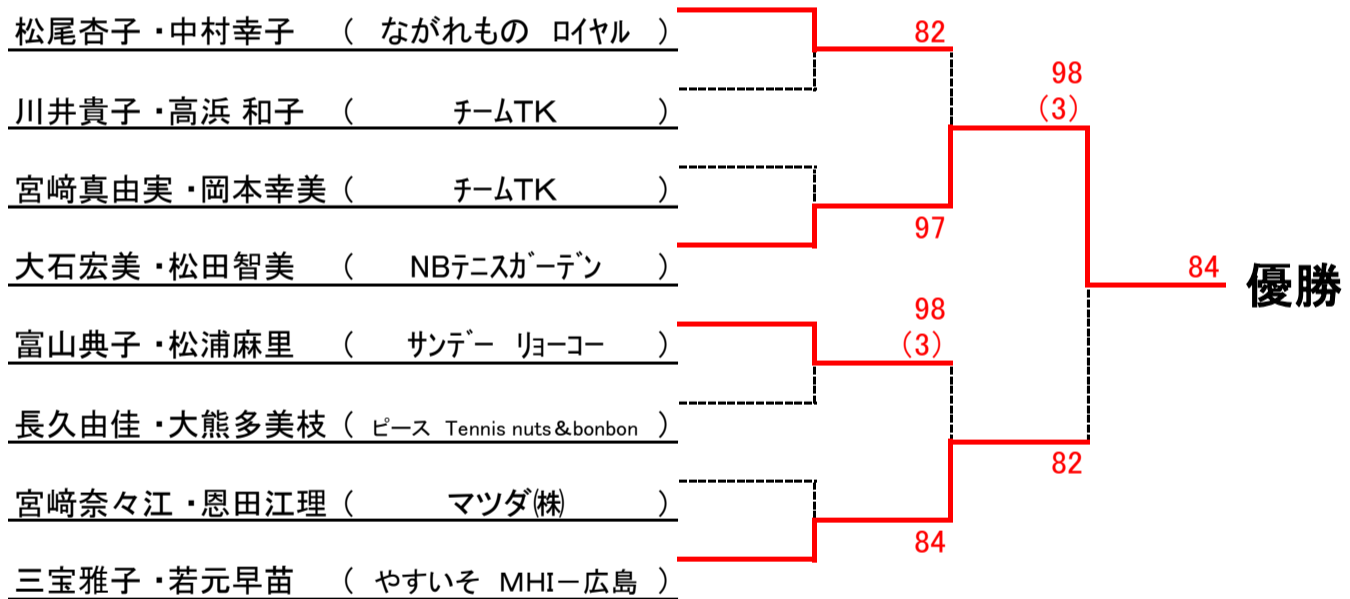

第90回広島市春季B級ダブルス選手権大会上位結果

《男子》

《女子》

* シングルス

男女とも優勝, 準優勝は, 翌年より **A級登録** になります

* ダブルス

男女とも優勝は, 翌年より **A級登録** になります

男子Aブロック

シード 1. 江頭 和俊・小池 祐輝 2. 沖中 誠・仲井 強 3.~4. 中村 貢・猪口 彰顕 鮎川 良二郎・水落 洋行
5.~8. 岡崎 和洋・勝部 浩 増田 康宏・瀬川 宙 池田 大輔・菊池 進 鳶 真・濱本 昭彦

男子Bブロック

女子Aブロック

シード 1. 松尾 杏子・中村 幸子 2. 福永 朋子・鈴木 晴代 3.~4. 三宝 雅子・若元 早苗 大石 宏美・松田 智美
 5.~8. 宮崎 真由実・岡本 幸美 武内 佳恵・花本 恵子 原田 登美子・山根 美智子 国本 恭子・吉田 博子