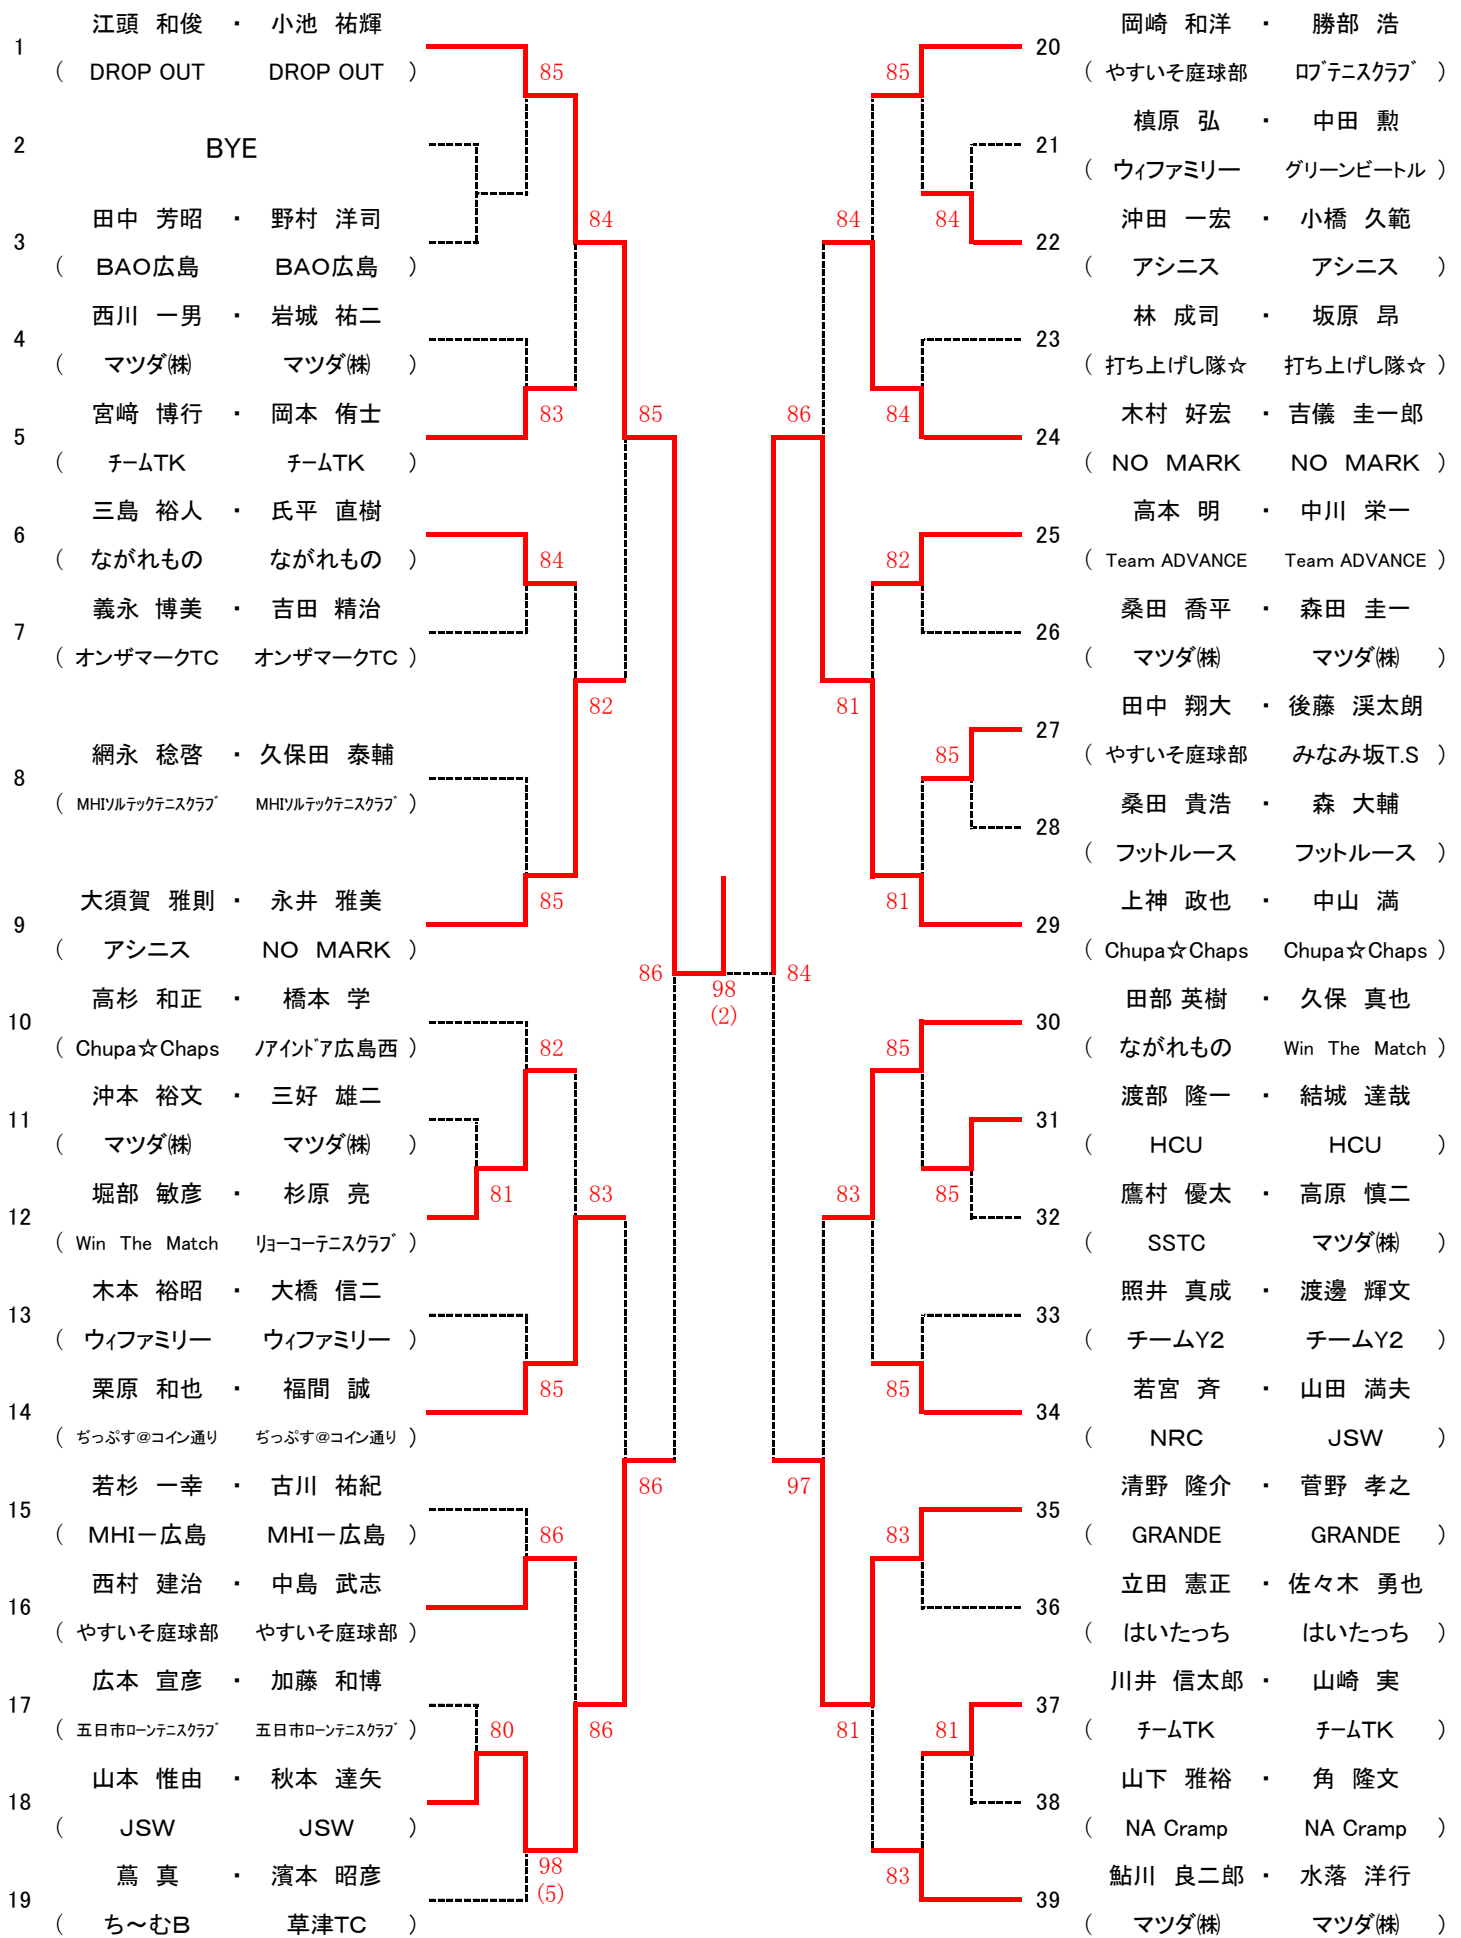

第90回広島市春季B級ダブルス選手権大会上位結果

《男子》

《女子》

* シングルス

男女とも優勝, 準優勝は, 翌年より **A級登録** になります

* ダブルス

男女とも優勝は, 翌年より **A級登録** になります

男子Aブロック

シード 1. 江頭 和俊・小池 祐輝 2. 沖中 誠・仲井 強 3.~4. 中村 貢・猪口 彰顕 鮎川 良二郎・水落 洋行
5.~8. 岡崎 和洋・勝部 浩 増田 康宏・瀬川 宙 池田 大輔・菊池 進 鳶 真・濱本 昭彦

男子Bブロック

女子Aブロック

シード 1. 松尾 杏子・中村 幸子 2. 福永 朋子・鈴木 晴代 3.~4. 三宝 雅子・若元 早苗 大石 宏美・松田 智美
 5.~8. 宮崎 真由実・岡本 幸美 武内 佳恵・花本 恵子 原田 登美子・山根 美智子 国本 恭子・吉田 博子

女子Bブロック

1	福永 朋子 ・ 鈴木 晴代 (ルネサンス広島 サンデーテニスクラブ)	95 (5)	20	武内 佳恵 ・ 花本 恵子 (やすいそ庭球部 ロイヤルテニスクラブ)
2	五島 由美子 ・ 松田 秀美 (やすいそ庭球部 ロイヤルテニスクラブ)		21	税田 みどり ・ 河野 裕子 (SIZE NBテニスカーテン)
3	己斐 恵子 ・ 北村 千恵利 (リョーコーテニスクラブ リョーコーテニスクラブ)	81 85	22	筒井 千明 ・ 滝本 芳子 (チームTK チームTK)
4	田頭 厚子 ・ 畑中 千穂 (NBテニスカーテン NBテニスカーテン)		23	宮崎 奈々江 ・ 恩田 江理 (マツダ(株) マツダ(株))
5	佐々木 りか ・ 瀧都 美由紀 (Tension Tension)	86 97	24	原田 志穂 ・ 神原 佐智子 (みなみ坂T.S アキラITC)
6	高本 幸子 ・ 山本 康子 (Team ADVANCE Team ADVANCE)	84	25	山尾 美和 ・ 清水 直子 (MTR MTR)
7	渡邊 佳子 ・ 木原 美津子 (チームTK チームTK)		26	金末 美保子 ・ 野間 了子 (ホコアホコ ホコアホコ)
8	中野 英子 ・ 小柳 容子 (やすいそ庭球部 MHI-広島)	82	27	福山 智美 ・ 栗栖 千恵美 (リョーコーテニスクラブ KTC)
9	富山 典子 ・ 松浦 麻里 (サンデーテニスクラブ リョーコーテニスクラブ)	83	28	西川 絵理子 ・ 林 由美 (Shu3 やすいそ庭球部)
10	長久 由佳 ・ 大熊 多美枝 (ピース Tennis nuts&bonbon)	84	29	下仲 恵美 ・ 井町 陽子 (ながれもの Since 34)
11	亀田 美也子 ・ 有本 園子 (やすいそ庭球部 T-Step)		30	濱崎 みゆき ・ 脇坂 洋子 (五日市ローンテニスクラブ 五日市ローンテニスクラブ)
12	石田 みどり ・ 坂木 真由美 (みなみ坂T.S リョーコーテニスクラブ)	83 81		
13	片岡 篤美 ・ 井上 かや (SIZE SIZE)		31	徳永 博子 ・ 佐藤 舞 (アシニス /アイトア広島西)
14	加藤 慶子 ・ 平野 美穂 (マツダ(株) /アイトア広島西)	82	32	高野 さゆり ・ 福原 順子 (やすいそ庭球部 チームTK)
15	河本 仁美 ・ 田中 晃代 (チームTK みなみ坂T.S)	86	33	三島 貴子 ・ 宮腰 清美 (UP. Set NBテニスカーテン)
16	西江 宏美 ・ 村田 多佳子 (P-FORCE リョーコーテニスクラブ)		34	谷本 かなえ ・ 北村 玲子 (リョーコーテニスクラブ リョーコーテニスクラブ)
17	沖田 信子 ・ 元原 美香 (やすいそ庭球部 やすいそ庭球部)	86 97	35	松元 さゆり ・ 坪井 万里 (ロイヤルテニスクラブ DNC-TC)
18	池田 敏子 ・ 小竹 純子 (プレイメイト プレイメイト)		36	入江 久美子 ・ 松尾 直美 (グリーンビートル チームY2)
19	原田 登美子 ・ 山根 美智子 (Shu3 Shu3)	98 (5)	37	三宝 雅子 ・ 若元 早苗 (やすいそ庭球部 MHI-広島)