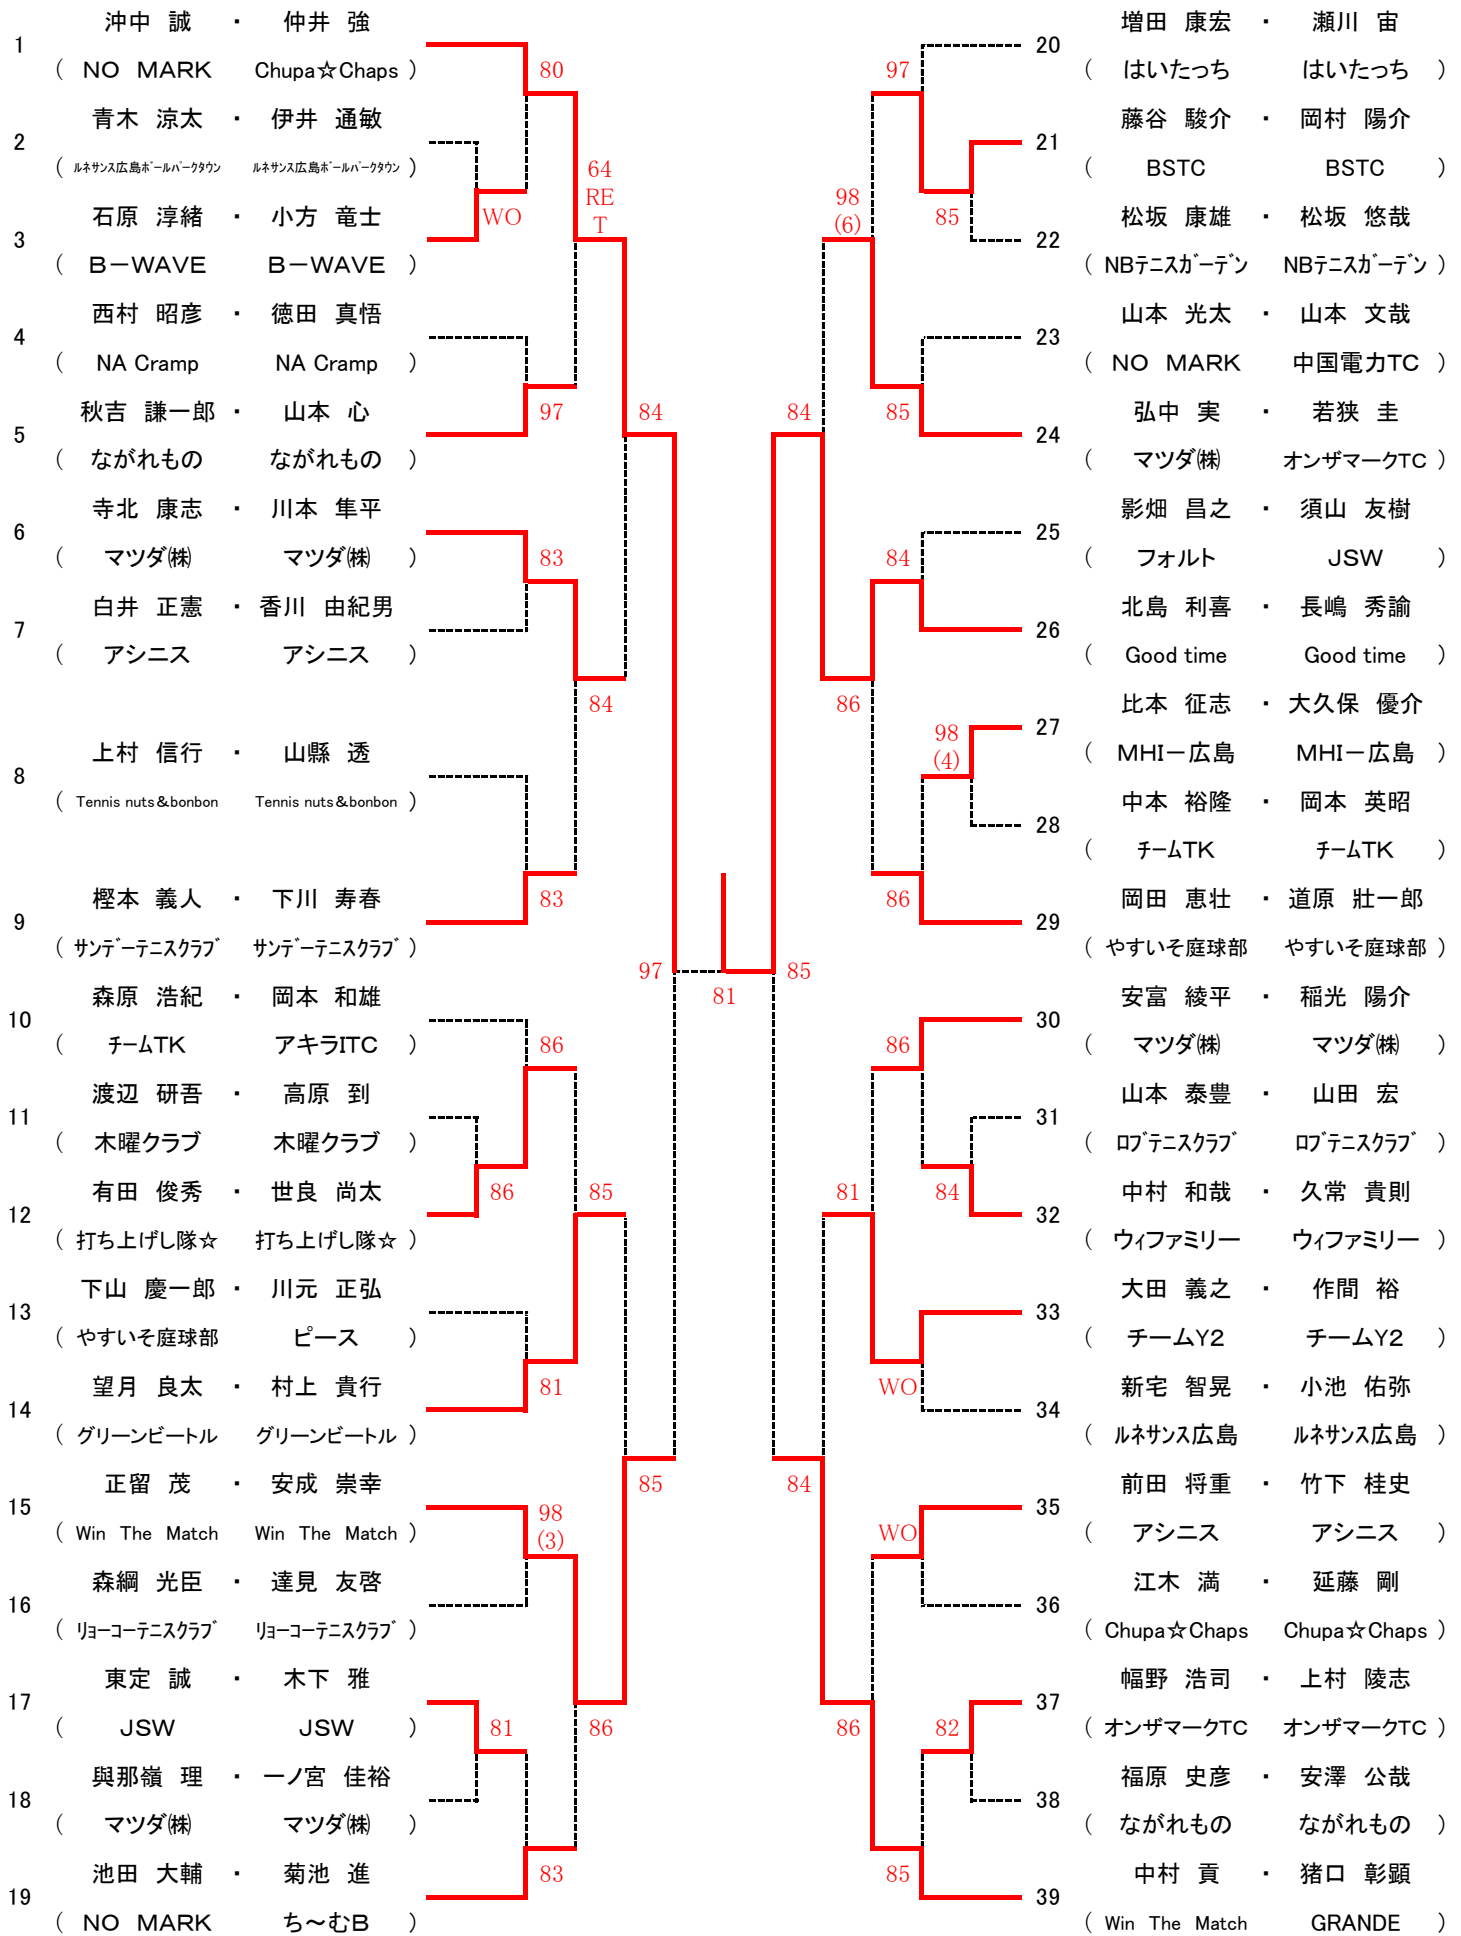

第90回広島市春季B級ダブルス選手権大会上位結果

《男子》

《女子》

* シングルス

男女とも優勝, 準優勝は, 翌年より **A級登録** になります

* ダブルス

男女とも優勝は, 翌年より **A級登録** になります

男子Aブロック

シード 1. 江頭 和俊・小池 祐輝 2. 沖中 誠・仲井 強 3.~4. 中村 貢・猪口 彰顕 鮎川 良二郎・水落 洋行
5.~8. 岡崎 和洋・勝部 浩 増田 康宏・瀬川 宙 池田 大輔・菊池 進 鳶 真・濱本 昭彦

男子Bブロック

女子Aブロック

シード 1. 松尾 杏子・中村 幸子 2. 福永 朋子・鈴木 晴代 3.~4. 三宝 雅子・若元 早苗 大石 宏美・松田 智美
 5.~8. 宮崎 真由実・岡本 幸美 武内 佳恵・花本 恵子 原田 登美子・山根 美智子 国本 恭子・吉田 博子

女子Bブロック

1	福永 朋子 ・ 鈴木 晴代 (ルネサンス広島 サンデーテニスクラブ)	95 (5)	20	武内 佳恵 ・ 花本 恵子 (やすいそ庭球部 ロイヤルテニスクラブ)
2	五島 由美子 ・ 松田 秀美 (やすいそ庭球部 ロイヤルテニスクラブ)		21	税田 みどり ・ 河野 裕子 (SIZE NBテニスカーテン)
3	己斐 恵子 ・ 北村 千恵利 (リョーコーテニスクラブ リョーコーテニスクラブ)	81 85	22	筒井 千明 ・ 滝本 芳子 (チームTK チームTK)
4	田頭 厚子 ・ 畑中 千穂 (NBテニスカーテン NBテニスカーテン)		23	宮崎 奈々江 ・ 恩田 江理 (マツダ(株) マツダ(株))
5	佐々木 りか ・ 瀧都 美由紀 (Tension Tension)	86 97	24	原田 志穂 ・ 神原 佐智子 (みなみ坂T.S アキラITC)
6	高本 幸子 ・ 山本 康子 (Team ADVANCE Team ADVANCE)	84	25	山尾 美和 ・ 清水 直子 (MTR MTR)
7	渡邊 佳子 ・ 木原 美津子 (チームTK チームTK)		26	金末 美保子 ・ 野間 了子 (ホコアホコ ホコアホコ)
8	中野 英子 ・ 小柳 容子 (やすいそ庭球部 MHI-広島)	82	27	福山 智美 ・ 栗栖 千恵美 (リョーコーテニスクラブ KTC)
9	富山 典子 ・ 松浦 麻里 (サンデーテニスクラブ リョーコーテニスクラブ)	83	28	西川 絵理子 ・ 林 由美 (Shu3 やすいそ庭球部)
10	長久 由佳 ・ 大熊 多美枝 (ピース Tennis nuts&bonbon)	84	29	下仲 恵美 ・ 井町 陽子 (ながれもの Since 34)
11	亀田 美也子 ・ 有本 園子 (やすいそ庭球部 T-Step)		30	濱崎 みゆき ・ 脇坂 洋子 (五日市ローンテニスクラブ 五日市ローンテニスクラブ)
12	石田 みどり ・ 坂木 真由美 (みなみ坂T.S リョーコーテニスクラブ)	83 81		
13	片岡 篤美 ・ 井上 かや (SIZE SIZE)		31	徳永 博子 ・ 佐藤 舞 (アシニス /アイトア広島西)
14	加藤 慶子 ・ 平野 美穂 (マツダ(株) /アイトア広島西)	82	32	高野 さゆり ・ 福原 順子 (やすいそ庭球部 チームTK)
15	河本 仁美 ・ 田中 晃代 (チームTK みなみ坂T.S)	86	33	三島 貴子 ・ 宮腰 清美 (UP. Set NBテニスカーテン)
16	西江 宏美 ・ 村田 多佳子 (P-FORCE リョーコーテニスクラブ)		34	谷本 かなえ ・ 北村 玲子 (リョーコーテニスクラブ リョーコーテニスクラブ)
17	沖田 信子 ・ 元原 美香 (やすいそ庭球部 やすいそ庭球部)	86 97	35	松元 さゆり ・ 坪井 万里 (ロイヤルテニスクラブ DNC-TC)
18	池田 敏子 ・ 小竹 純子 (プレイメイト プレイメイト)		36	入江 久美子 ・ 松尾 直美 (グリーンビートル チームY2)
19	原田 登美子 ・ 山根 美智子 (Shu3 Shu3)	98 (5)	37	三宝 雅子 ・ 若元 早苗 (やすいそ庭球部 MHI-広島)