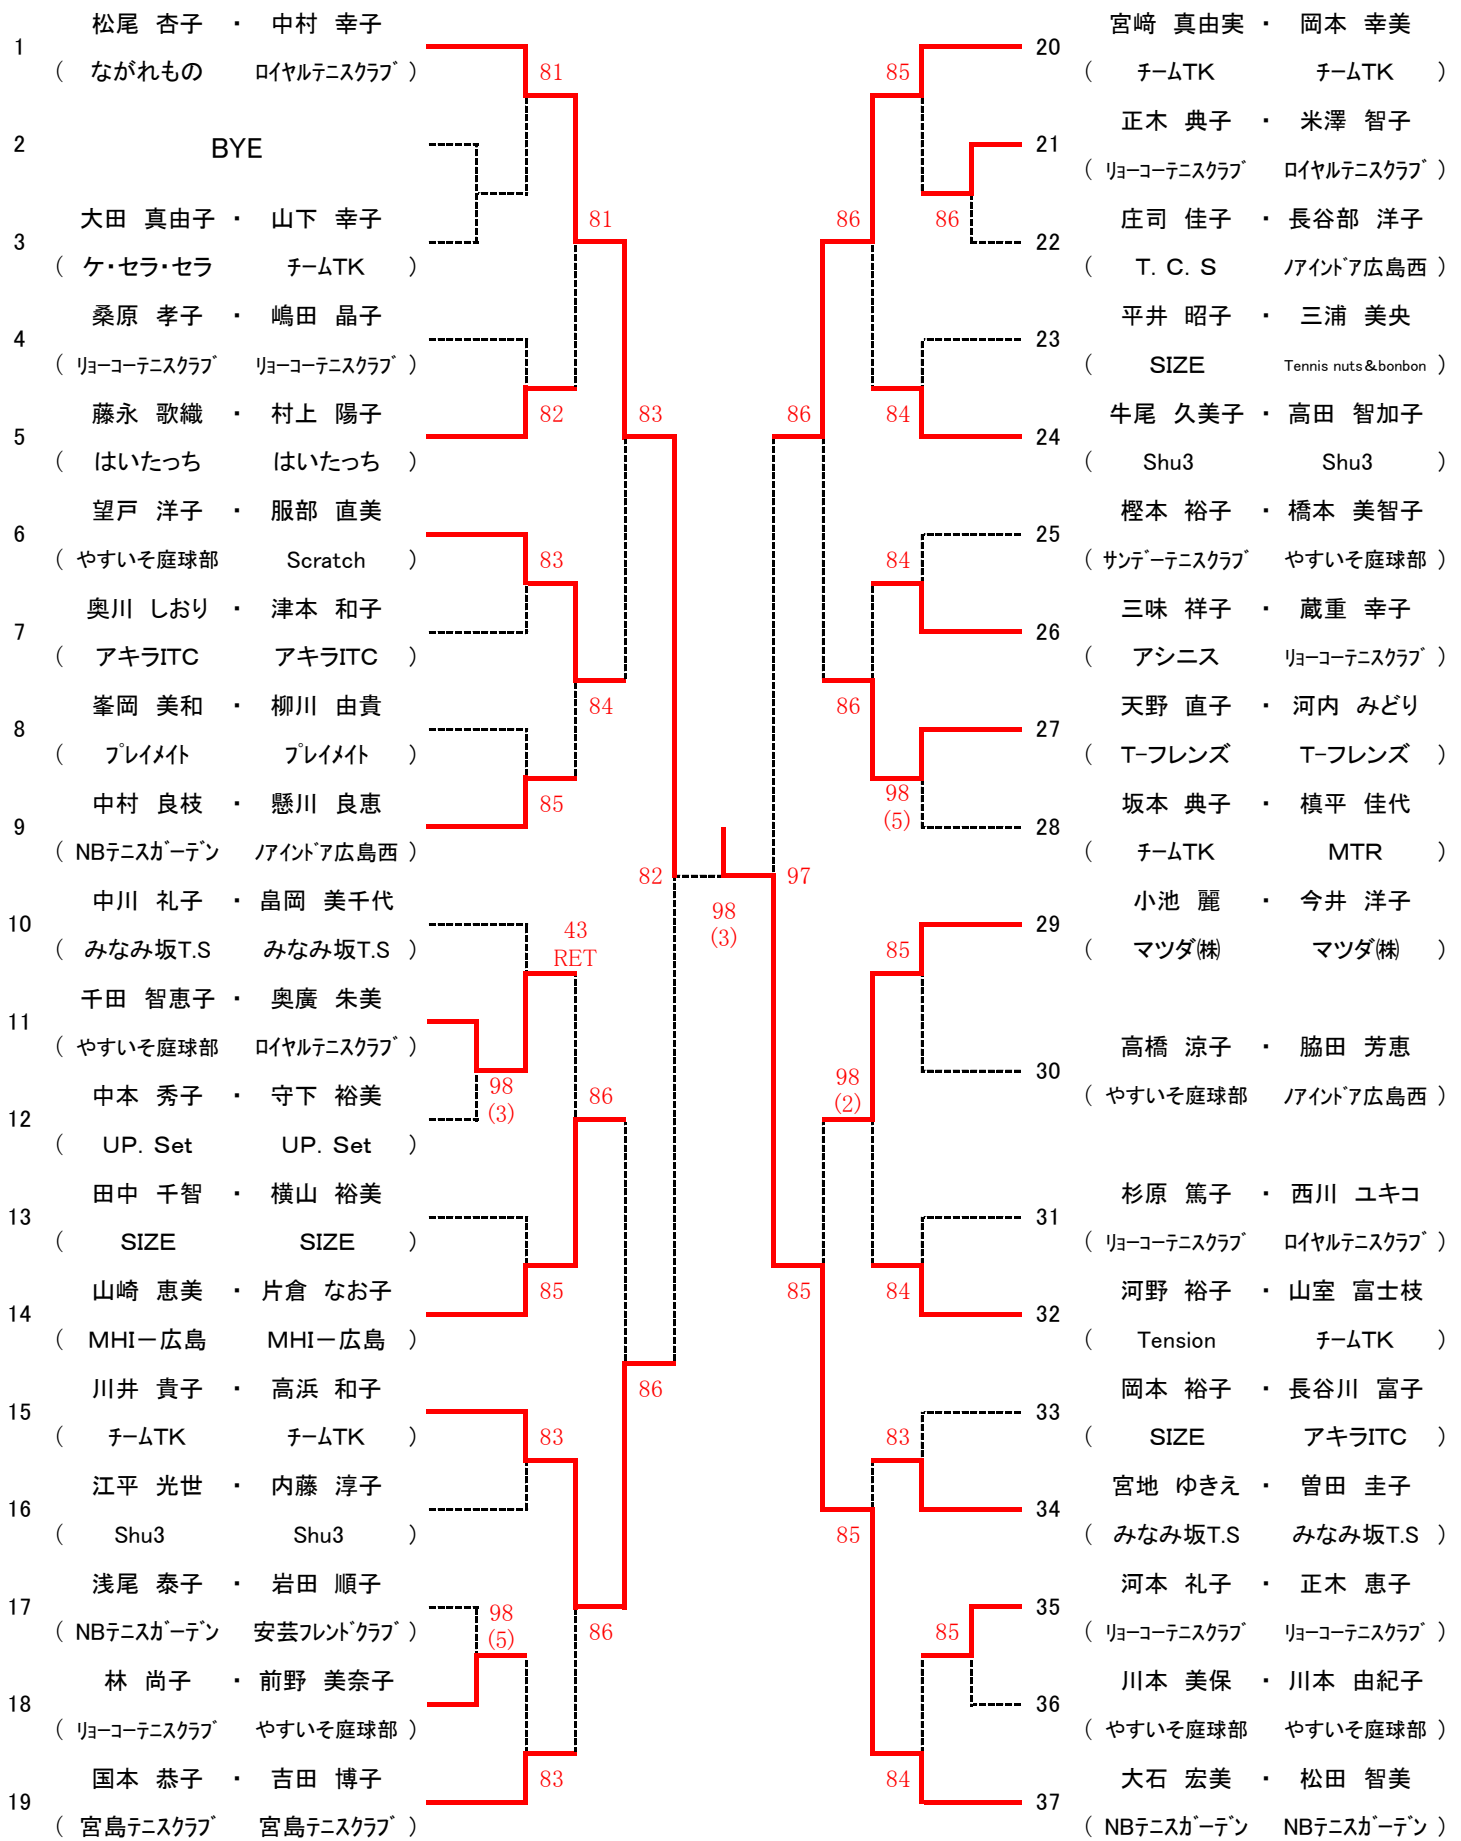

第90回広島市春季B級ダブルス選手権大会上位結果

《男子》

《女子》

* シングルス

男女とも優勝, 準優勝は, 翌年より **A級登録** になります

* ダブルス

男女とも優勝は, 翌年より **A級登録** になります

男子Aブロック

シード 1. 江頭 和俊・小池 祐輝 2. 沖中 誠・仲井 強 3.~4. 中村 貢・猪口 彰顕 鮎川 良二郎・水落 洋行
5.~8. 岡崎 和洋・勝部 浩 増田 康宏・瀬川 宙 池田 大輔・菊池 進 鳶 真・濱本 昭彦

男子Bブロック

女子Aブロック

シード 1. 松尾 杏子・中村 幸子 2. 福永 朋子・鈴木 晴代 3.~4. 三宝 雅子・若元 早苗 大石 宏美・松田 智美
 5.~8. 宮崎 真由実・岡本 幸美 武内 佳恵・花本 恵子 原田 登美子・山根 美智子 国本 恭子・吉田 博子

女子Bブロック

1	福永 朋子 ・ 鈴木 晴代 (ルネサンス広島 サンデーテニスクラブ)	95 (5)	20	武内 佳恵 ・ 花本 恵子 (やすいそ庭球部 ロイヤルテニスクラブ)
2	五島 由美子 ・ 松田 秀美 (やすいそ庭球部 ロイヤルテニスクラブ)		21	税田 みどり ・ 河野 裕子 (SIZE NBテニスカーテン)
3	己斐 恵子 ・ 北村 千恵利 (リョーコーテニスクラブ リョーコーテニスクラブ)	81 85	22	筒井 千明 ・ 滝本 芳子 (チームTK チームTK)
4	田頭 厚子 ・ 畑中 千穂 (NBテニスカーテン NBテニスカーテン)		23	宮崎 奈々江 ・ 恩田 江理 (マツダ(株) マツダ(株))
5	佐々木 りか ・ 瀧都 美由紀 (Tension Tension)	86 97	24	原田 志穂 ・ 神原 佐智子 (みなみ坂T.S アキラITC)
6	高本 幸子 ・ 山本 康子 (Team ADVANCE Team ADVANCE)	84	25	山尾 美和 ・ 清水 直子 (MTR MTR)
7	渡邊 佳子 ・ 木原 美津子 (チームTK チームTK)		26	金末 美保子 ・ 野間 了子 (ホコアホコ ホコアホコ)
8	中野 英子 ・ 小柳 容子 (やすいそ庭球部 MHI-広島)	82	27	福山 智美 ・ 栗栖 千恵美 (リョーコーテニスクラブ KTC)
9	富山 典子 ・ 松浦 麻里 (サンデーテニスクラブ リョーコーテニスクラブ)	83	28	西川 絵理子 ・ 林 由美 (Shu3 やすいそ庭球部)
10	長久 由佳 ・ 大熊 多美枝 (ピース Tennis nuts&bonbon)	84	29	下仲 恵美 ・ 井町 陽子 (ながれもの Since 34)
11	亀田 美也子 ・ 有本 園子 (やすいそ庭球部 T-Step)		30	濱崎 みゆき ・ 脇坂 洋子 (五日市ローンテニスクラブ 五日市ローンテニスクラブ)
12	石田 みどり ・ 坂木 真由美 (みなみ坂T.S リョーコーテニスクラブ)	83 81		
13	片岡 篤美 ・ 井上 かや (SIZE SIZE)		31	徳永 博子 ・ 佐藤 舞 (アシニス /アイトア広島西)
14	加藤 慶子 ・ 平野 美穂 (マツダ(株) /アイトア広島西)	82	32	高野 さゆり ・ 福原 順子 (やすいそ庭球部 チームTK)
15	河本 仁美 ・ 田中 晃代 (チームTK みなみ坂T.S)	86	33	三島 貴子 ・ 宮腰 清美 (UP. Set NBテニスカーテン)
16	西江 宏美 ・ 村田 多佳子 (P-FORCE リョーコーテニスクラブ)		34	谷本 かなえ ・ 北村 玲子 (リョーコーテニスクラブ リョーコーテニスクラブ)
17	沖田 信子 ・ 元原 美香 (やすいそ庭球部 やすいそ庭球部)	86 97	35	松元 さゆり ・ 坪井 万里 (ロイヤルテニスクラブ DNC-TC)
18	池田 敏子 ・ 小竹 純子 (プレイメイト プレイメイト)		36	入江 久美子 ・ 松尾 直美 (グリーンビートル チームY2)
19	原田 登美子 ・ 山根 美智子 (Shu3 Shu3)	98 (5)	37	三宝 雅子 ・ 若元 早苗 (やすいそ庭球部 MHI-広島)