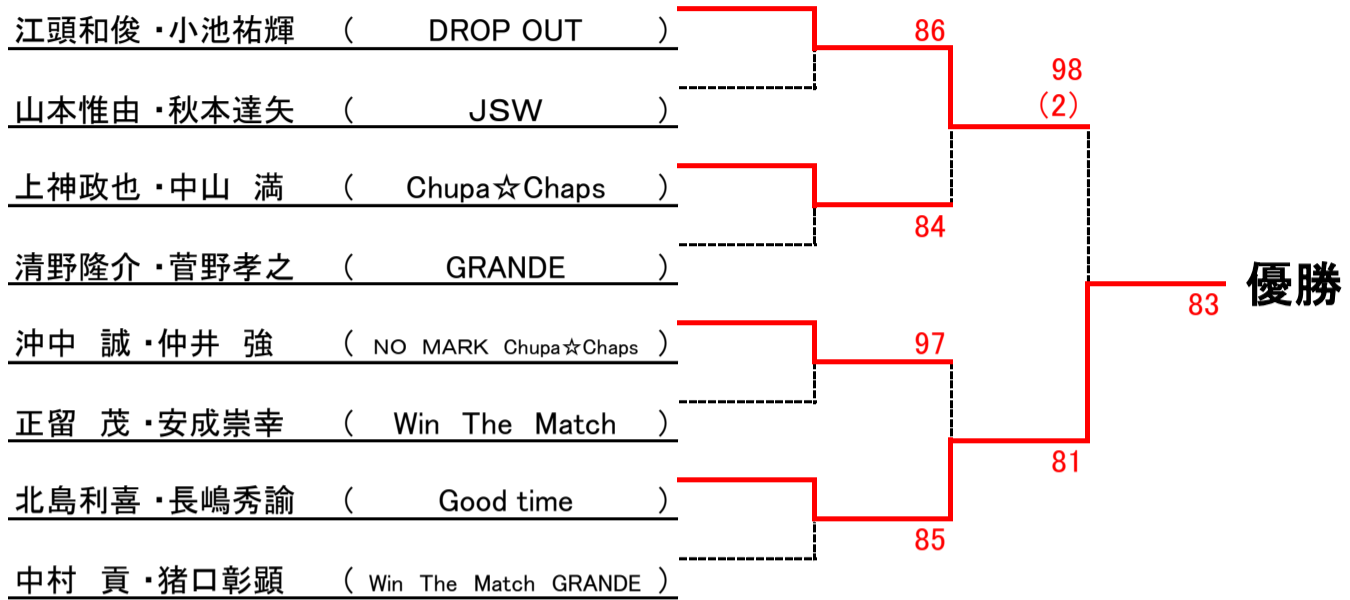

第90回広島市春季B級ダブルス選手権大会上位結果

《男子》

《女子》

* シングルス

男女とも優勝, 準優勝は, 翌年より **A級登録** になります

* ダブルス

男女とも優勝は, 翌年より **A級登録** になります

男子Aブロック