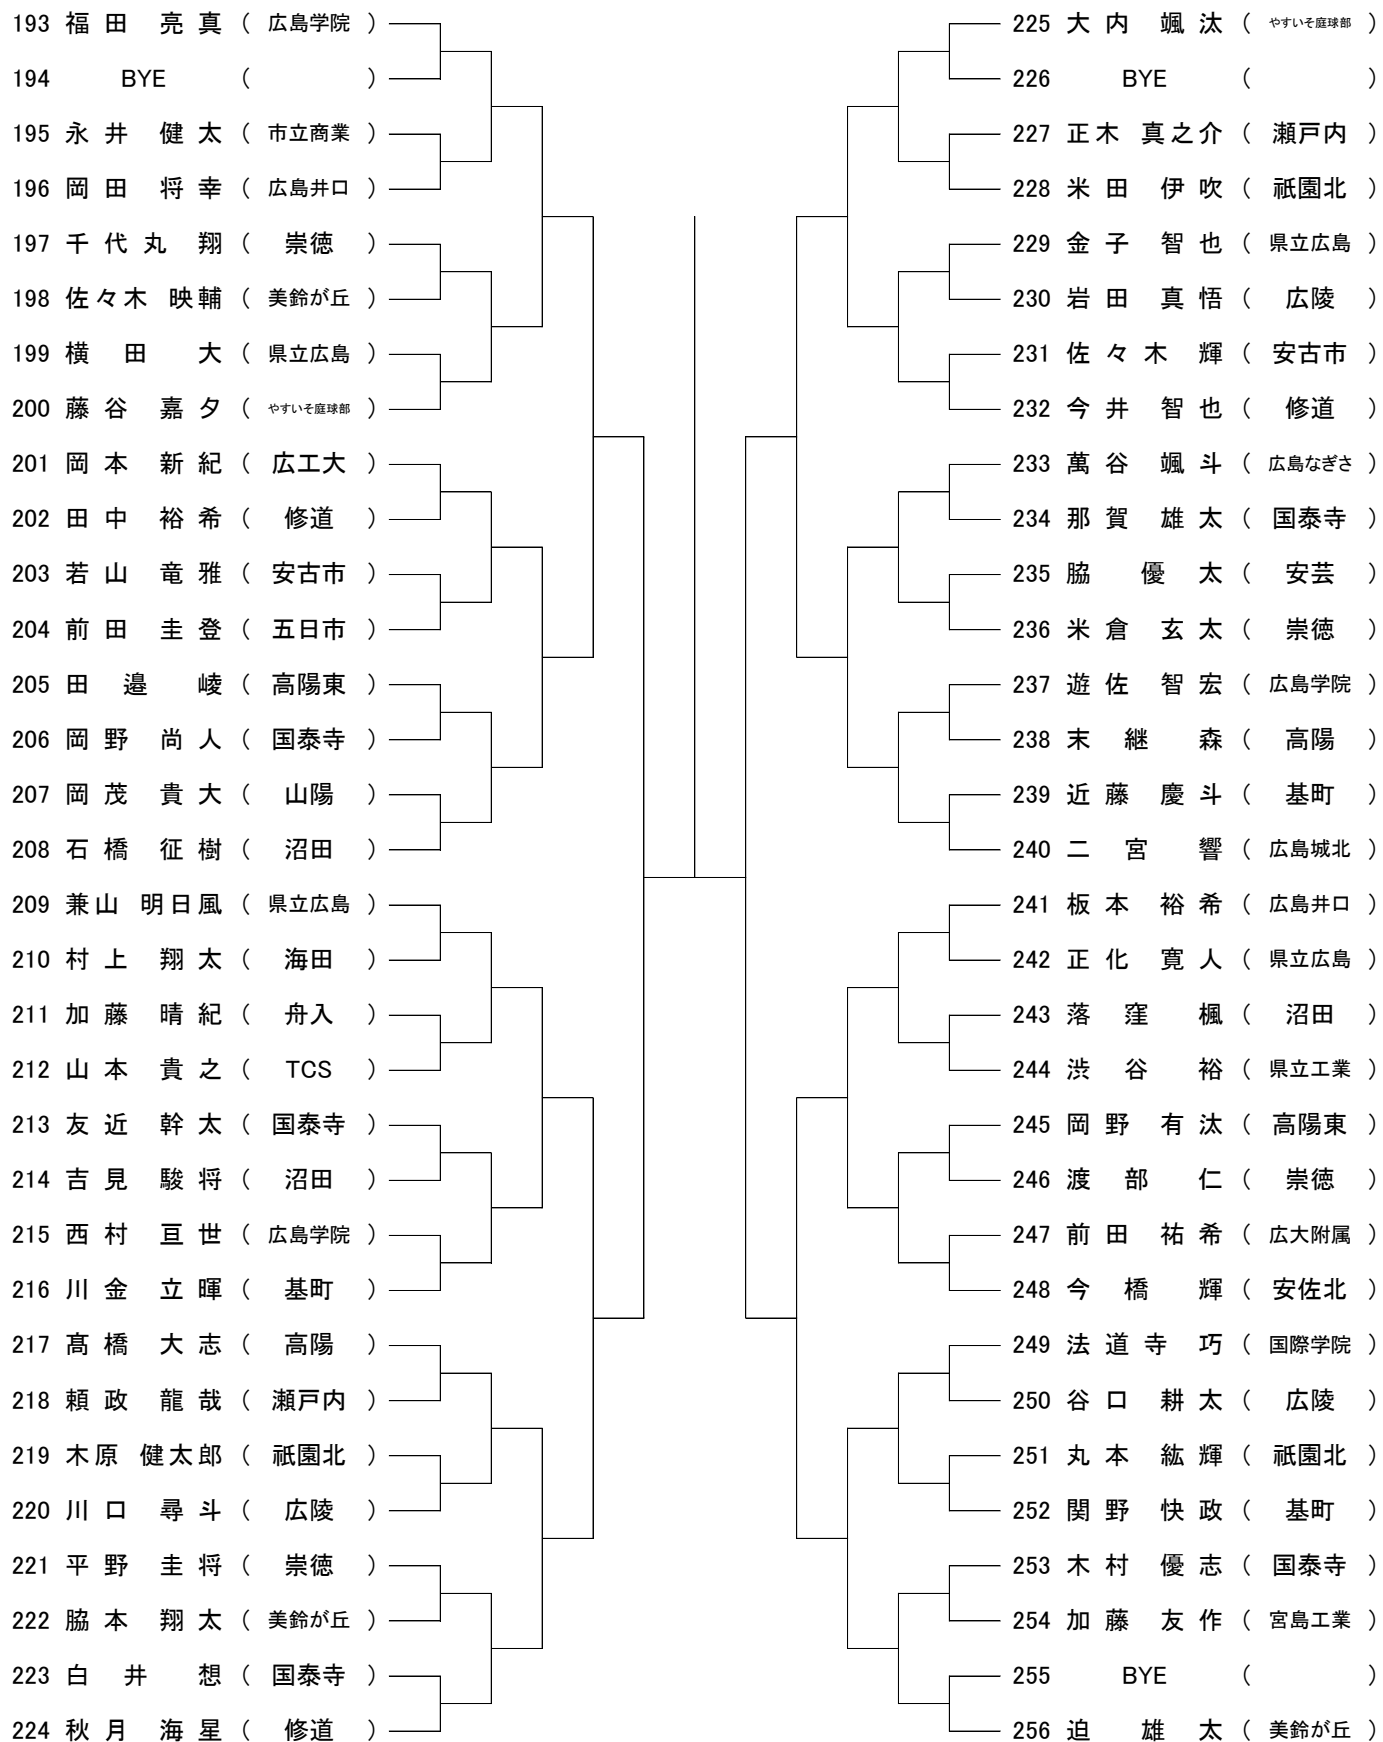

【大会日程】

	8月1日	8月2日	8月3日	8月4日	8月7日	8月8日
男子オープンシングルス	1R～ 広域公園			残り試合 広域公園	残り試合 広域公園	予備日
女子オープンシングルス	1R～ 広島翔洋				残り試合 広島翔洋	
男子1年生シングルス		1R～ 広域公園		残り試合 広域公園	残り試合 広域公園	
女子1年生シングルス			1R～ 広島翔洋		残り試合 広島翔洋	
男子ダブルス			1R～ 広域公園	残り試合 広域公園	残り試合 広域公園	
女子ダブルス				1R～ 広島翔洋	残り試合 広島翔洋	

Bブロック

第59回 広島市夏季高校生テニス選手権大会 男子シングルス(一般の部)

Cブロック

第59回 広島市夏季高校生テニス選手権大会 男子シングルス(一般の部)

Dブロック

シード 1. 田中翔大・迫 雄太 2. 大川裕貴・横山将之 3~4. 福田亮真・為清圭右, 河崎智也・大内颯汰
5~8. 秋月海星・武井安澄, 竹野友都・坂根和季, 門脇空志・中野翔太, 上田隼也・大和侑生

第59回 広島市夏季高校生テニス選手権大会 男子シングルス(1年生の部) Aブロック