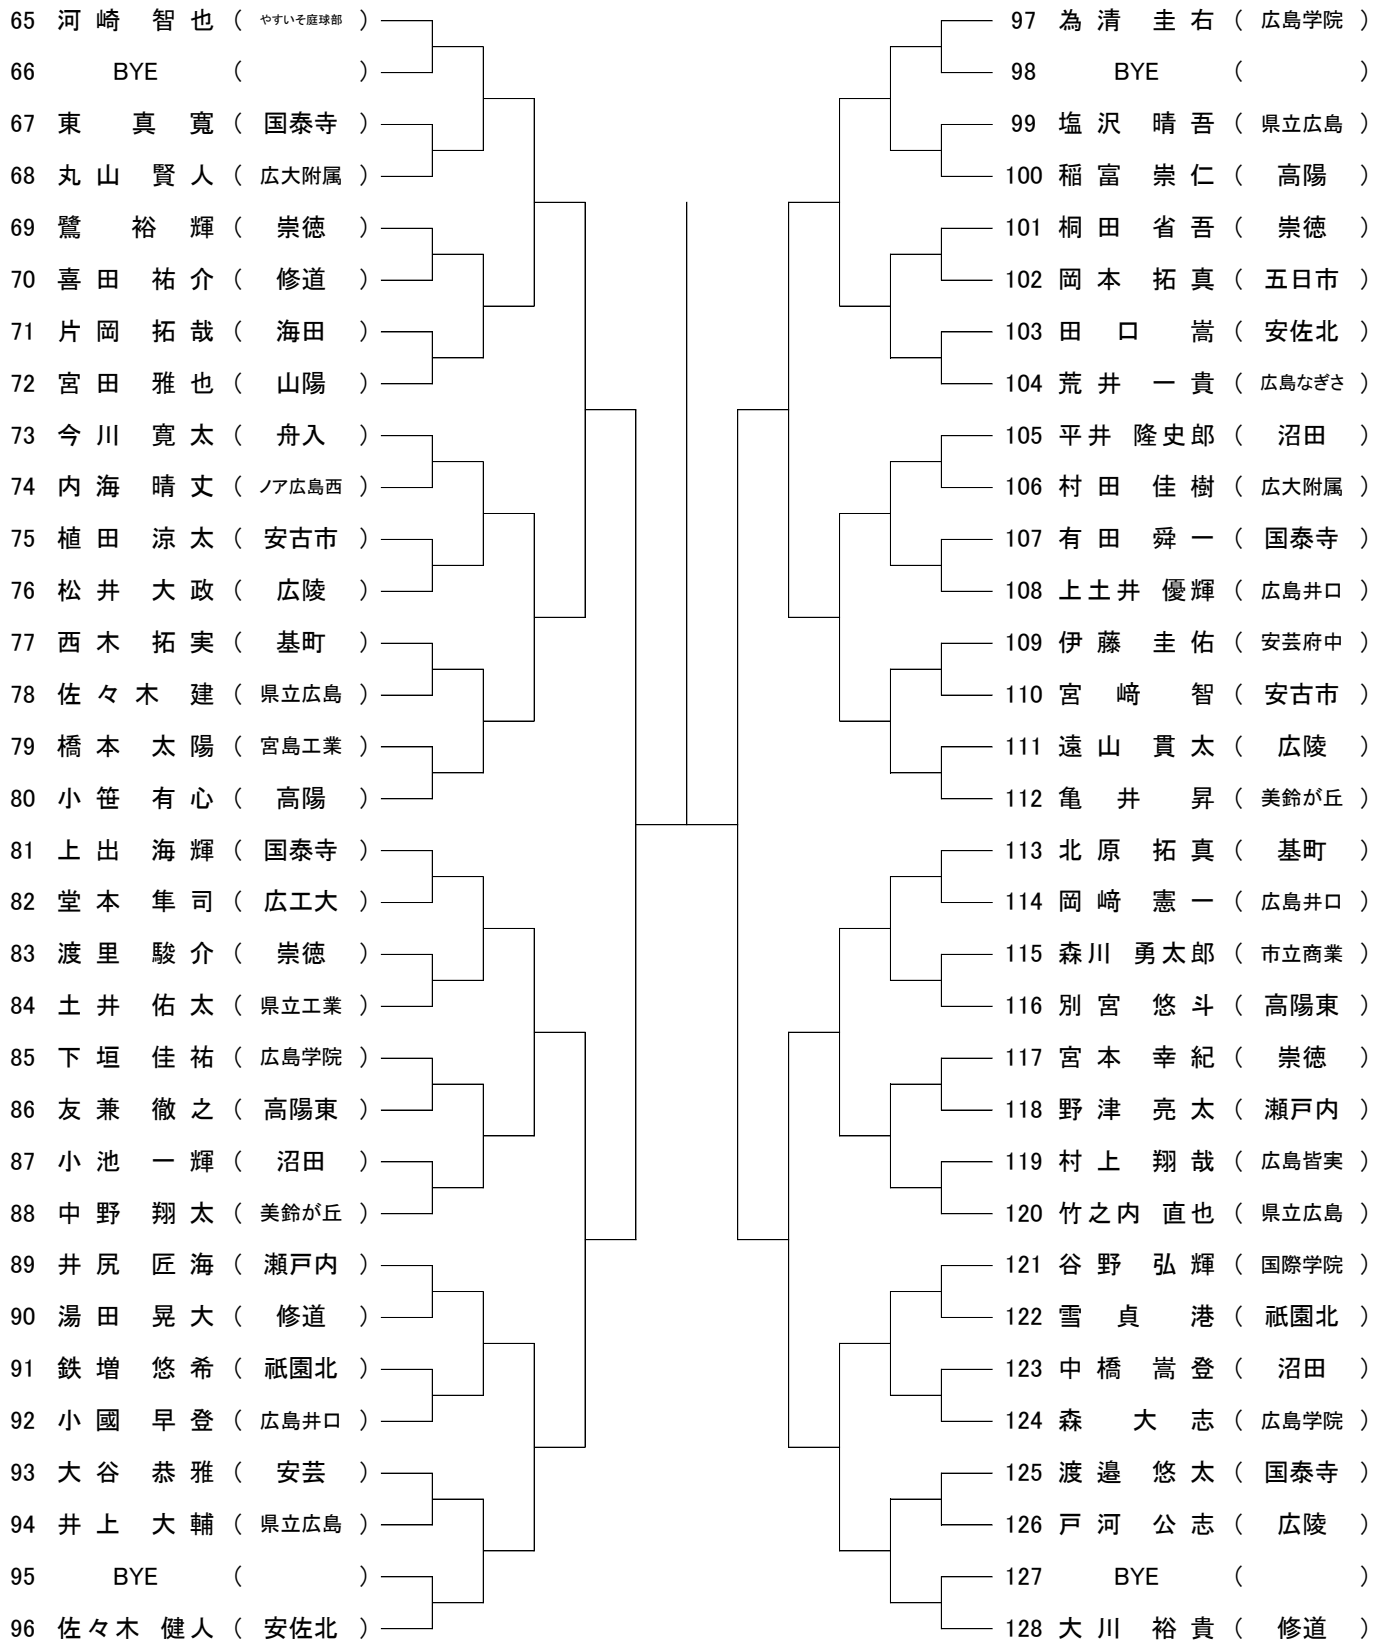

第59回 広島市夏季高校生テニス選手権大会 男子シングルス(一般の部)

Bブロック