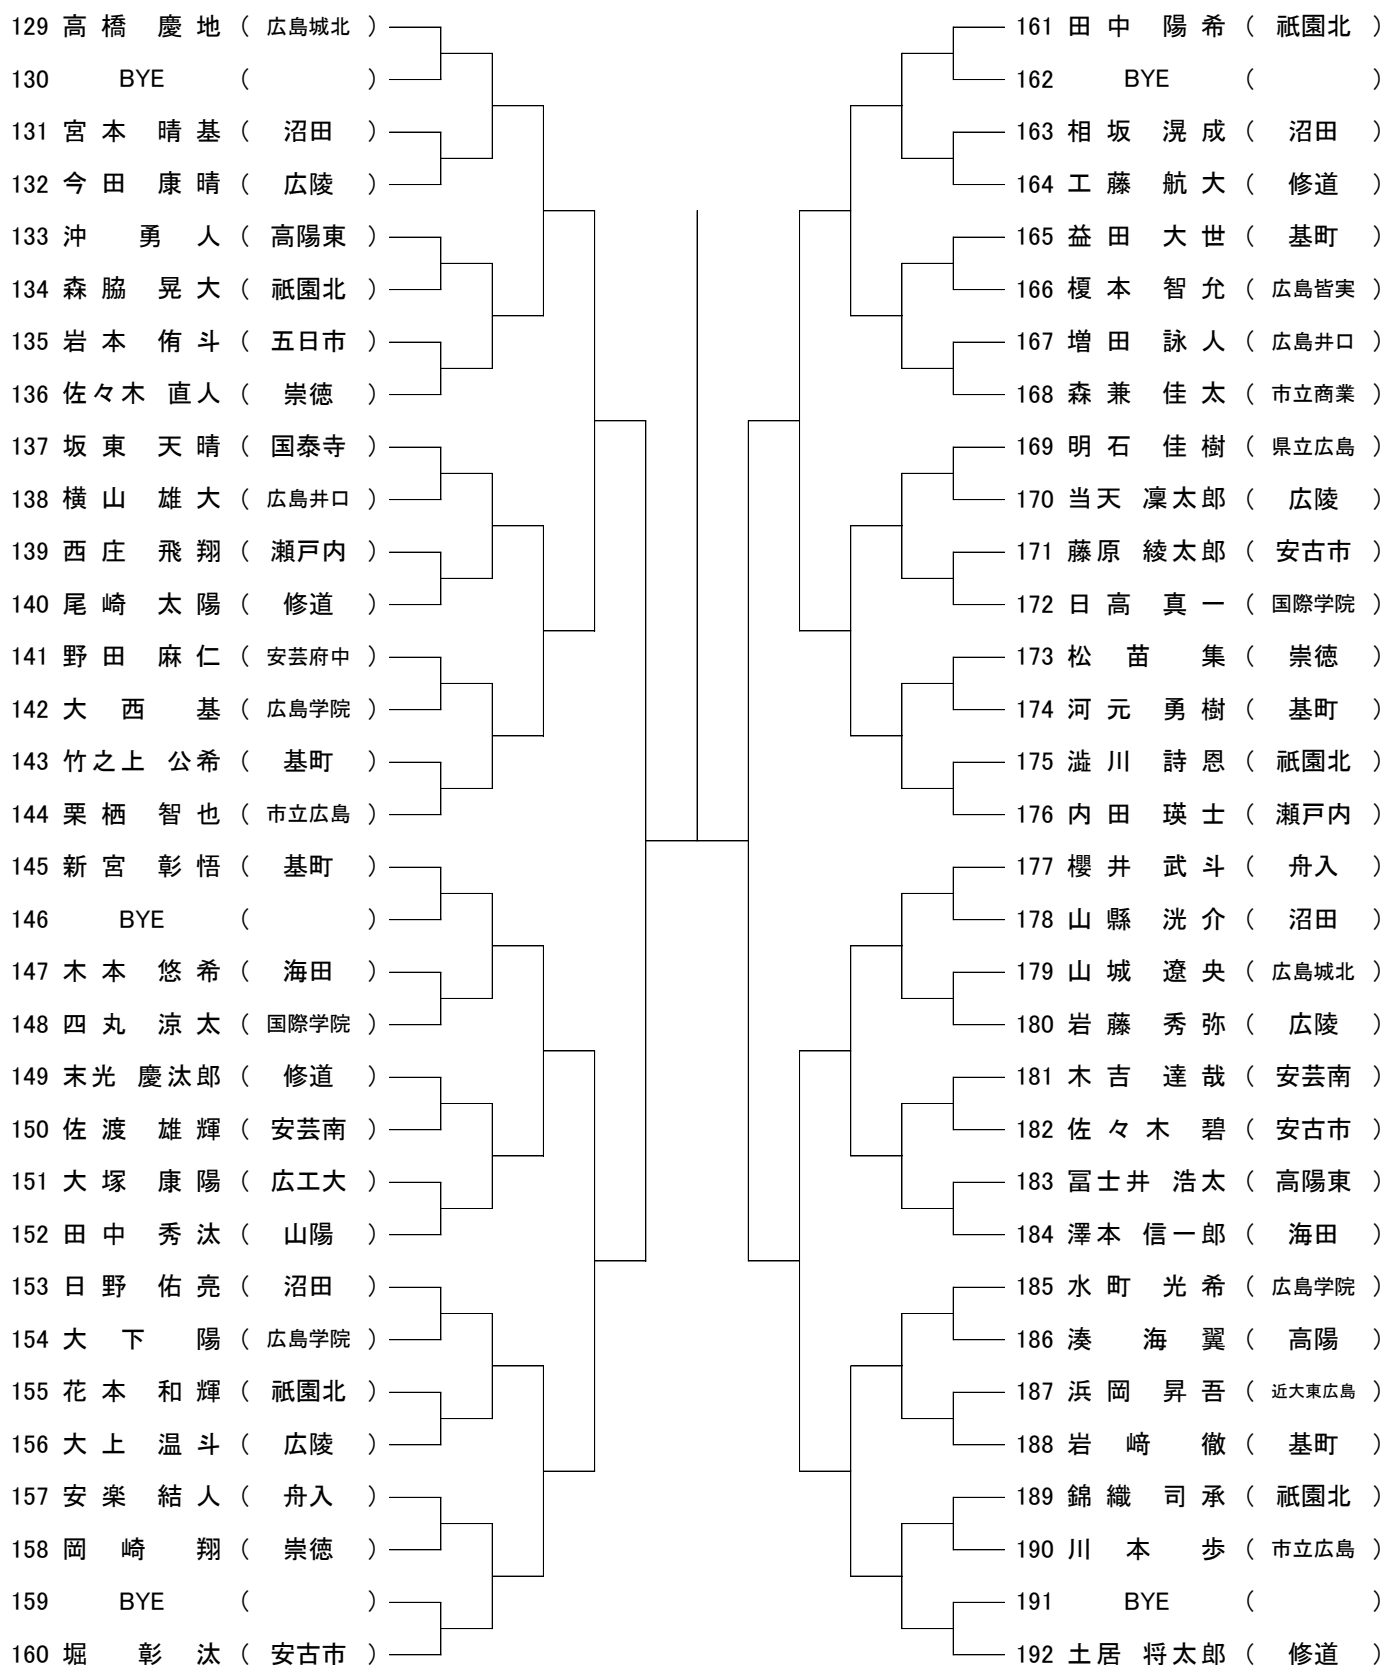

第59回 広島市夏季高校生テニス選手権大会 男子シングルス(1年生の部) Cブロック