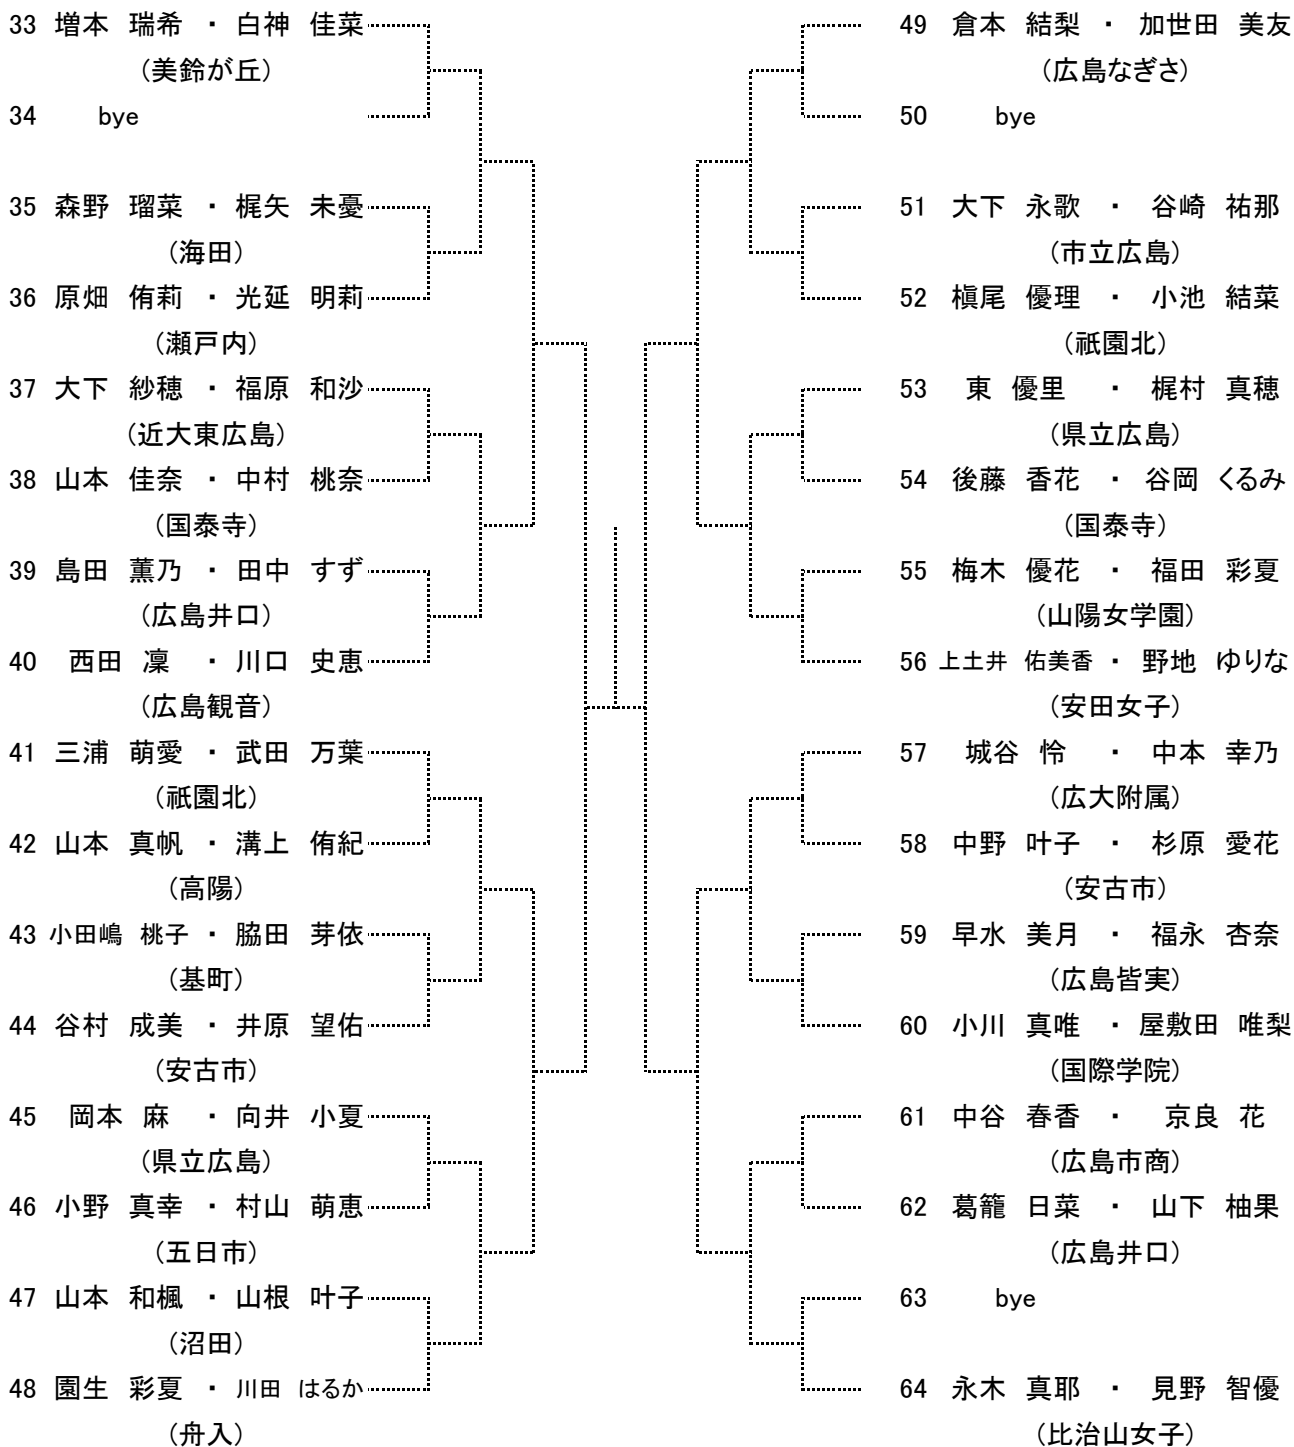

女子オープンシングルス Dブロック

193	西村 茉莉 (広島なぎさ)		225	菅沼 美里 (県立広島)
194	bye		226	bye
195	野村 江里華 (安古市)		227	bye
196	楨尾 優理 (祇園北)		228	武本 莉子 (国際学院)
197	屋敷田 唯梨 (国際学院)		229	砂和田 亜美 (舟入)
198	bye		230	bye
199	bye		231	bye
200	金澤 真奈美 (比治山女子)		232	森保 愛梨 (高陽東)
201	品川 琴美 (広陵)		233	佐藤 りさ子 (基町)
202	bye		234	bye
203	bye		235	bye
204	鳴川 あかね (瀬戸内)		236	中村 和香 (安古市)
205	岡本 幸 (安芸府中)		237	堀 麻里子 (広島市商)
206	bye		238	bye
207	bye		239	bye
208	高見 杏果 (国泰寺)		240	中塩 秀香 (高陽)
209	谷崎 里優佳 (広島市商)		241	香下 奈月 (海田)
210	bye		242	bye
211	bye		243	bye
212	村田 翔佳 (国際学院)		244	堀内 萌花 (国泰寺)
213	井原 望佑 (安古市)		245	光原 成美 (山陽女学園)
214	bye		246	bye
215	bye		247	bye
216	城谷 怜 (広大附属)		248	尾坂 真輝 (沼田)
217	梶村 真穂 (県立広島)		249	川口 史恵 (観音)
218	bye		250	bye
219	bye		251	bye
220	坂本 鈴花 (沼田)		252	谷本 尚加 (県立広島)
221	山田 和泉 (広島井口)		253	松本 珠莉 (安佐北)
222	bye		254	bye
223	bye		255	bye
224	山根 英莉佳 (美鈴が丘)		256	坂田 理子 (安田女子)

高校女子ダブルス Aブロック

seed 1.清水美那・土井梨瑚, 2.西村茉莉・松井江美里, 3~4.寺尾悠里・坂田理子, 増本瑞希・白神佳菜

高校女子ダブルス Bブロック

高校女子ダブルス Cブロック

高校女子ダブルス Dブロック

1年生女子シングルス Aブロック

1 服部 紗希 (広陵)		33 惠南 円 (広島なぎさ)
2 bye		34 bye
3 杉原 愛花 (安古市)		35 五百蔵 華奈 (瀬戸内)
4 弘川 瑠奈 (五日市)		36 日浦 野々花 (観音)
5 梅木 優花 (山陽女学園)		37 秋山 樹菜 (舟入)
6 bye		38 bye
7 bye		39 bye
8 井手 萌々花 (海田)		40 高永 なつみ (沼田)
9 原口 果子 (基町)		41 葛籠 日菜 (井口)
10 bye		42 bye
11 bye		43 bye
12 内富 優夏 (国泰寺)		44 清水 結彩 (海田)
13 永井 悠花 (高陽)		45 二井矢 奈生 (基町)
14 bye		46 bye
15 bye		47 bye
16 橋本 菜央 (安芸府中)		48 小池 結菜 (祇園北)
17 久保田 和 (舟入)		49 木村 友香 (県立広島)
18 bye		50 bye
19 近藤 愛莉 (祇園北)		51 bye
20 河野 ちはる (美鈴が丘)		52 藤原 ゆりあ (海田)
21 中野 叶子 (安古市)		53 清水 彩花 (市商)
22 bye		54 bye
23 bye		55 bye
24 大下 永歌 (市立広島)		56 金川 雅 (比治山)
25 保手濱 茜里 (近大東広島)		57 今岡 千春 (高陽)
26 bye		58 bye
27 bye		59 bye
28 柿沢 歩実 (広島皆実)		60 中山 綾音 (基町)
29 渡辺 鈴乃 (沼田)		61 千柄 茉奈江 (広島皆実)
30 小椋 月歌 (高陽東)		62 坂井 董 (国泰寺)
31 bye		63 bye
32 吉田 花菜 (安田)		64 野地 ゆりな (安田)