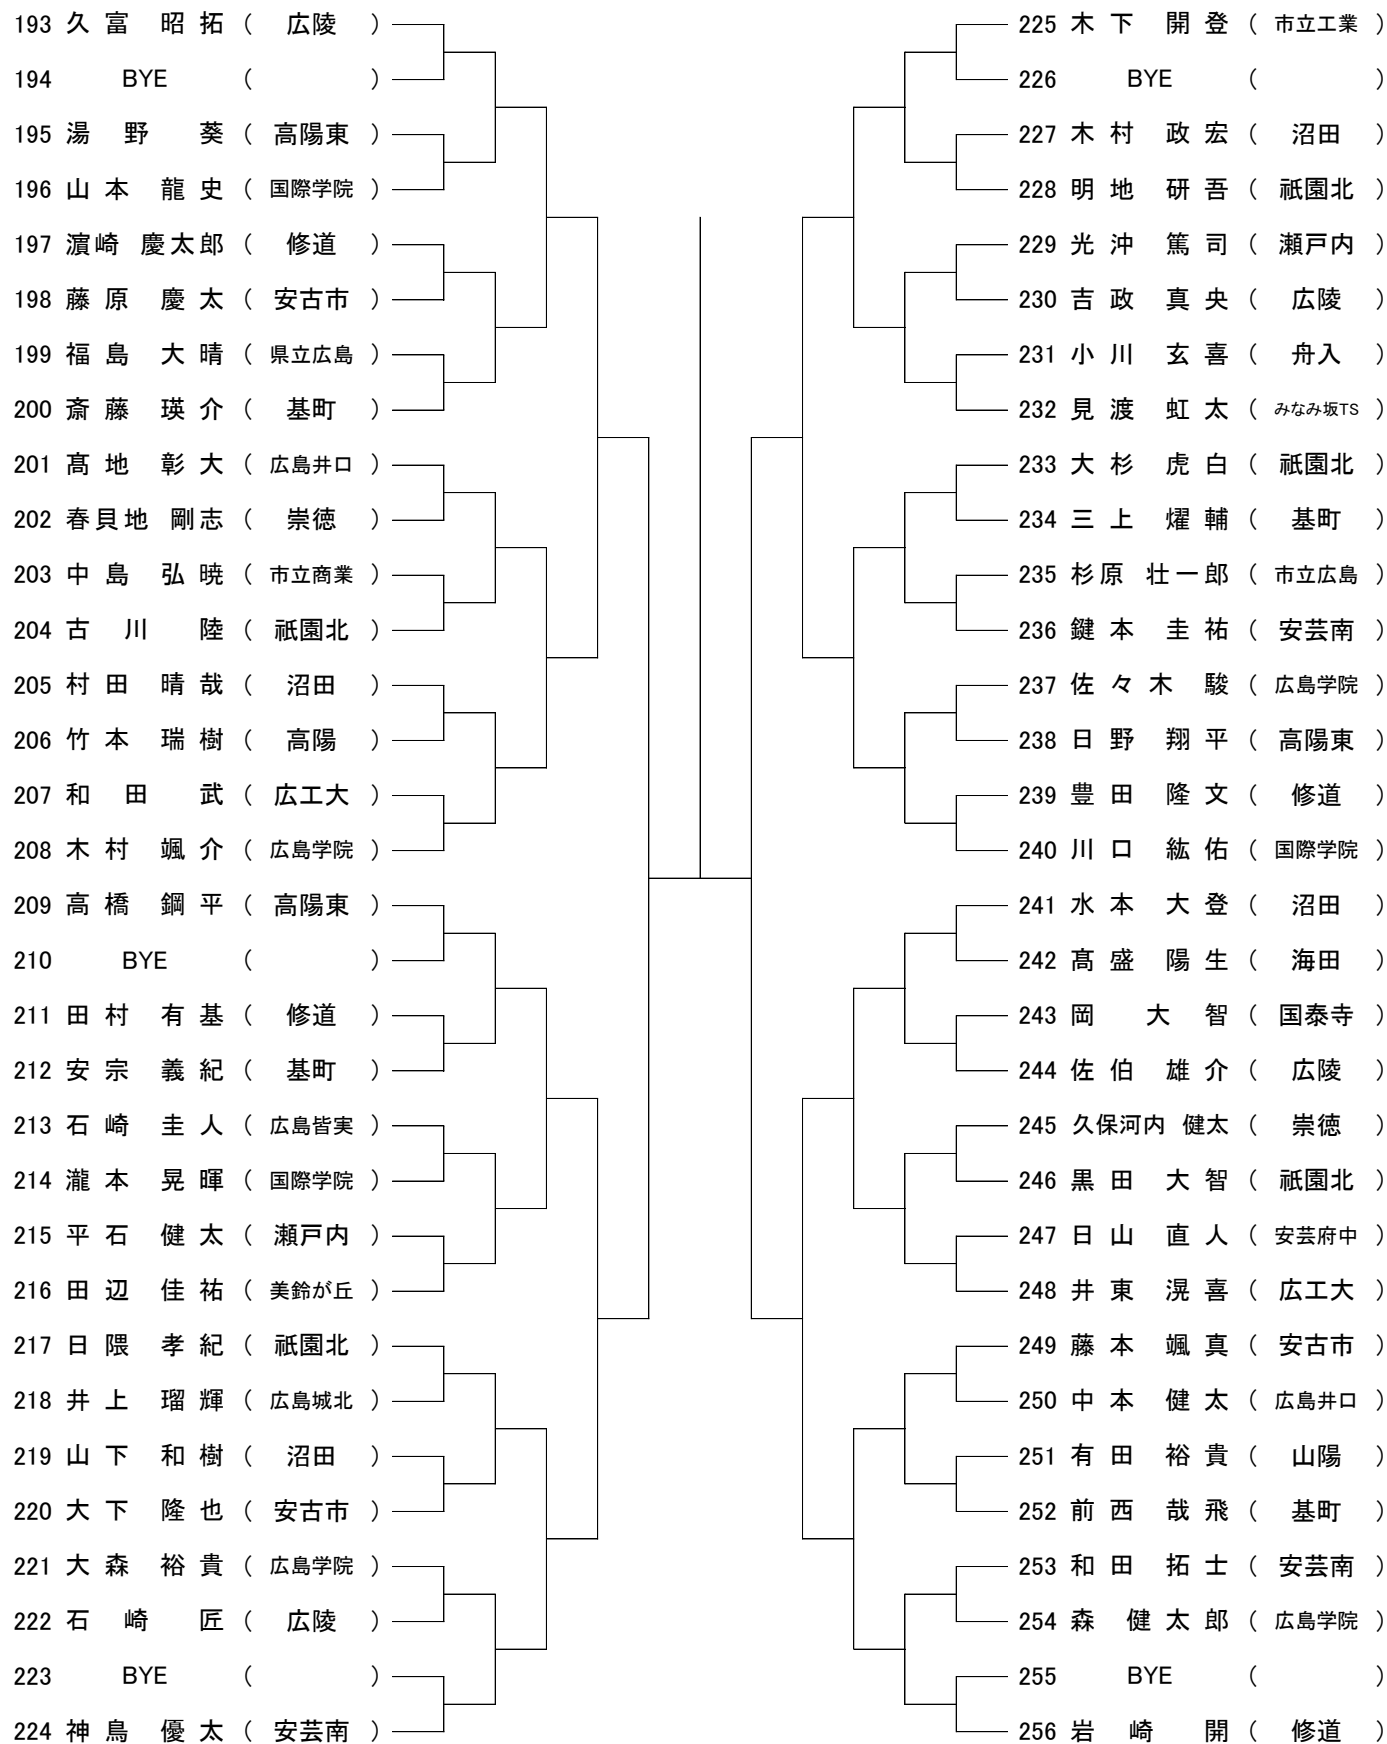

【大会日程】

	8月1日	8月2日	8月3日	8月4日	8月7日	8月8日
男子オープンシングルス	1R～ 広域公園			残り試合 広域公園	残り試合 広域公園	予備日
女子オープンシングルス	1R～ 広島翔洋				残り試合 広島翔洋	
男子1年生シングルス		1R～ 広域公園		残り試合 広域公園	残り試合 広域公園	
女子1年生シングルス			1R～ 広島翔洋		残り試合 広島翔洋	
男子ダブルス			1R～ 広域公園	残り試合 広域公園	残り試合 広域公園	
女子ダブルス				1R～ 広島翔洋	残り試合 広島翔洋	

シード 1. 津田悠汰 2. 久富昭拓 3~4. 高橋慶地, 坂根和季
 5~8. 賀口浩行, 土居将太郎, 岩崎 開, 小林遼河

第59回 広島市夏季高校生テニス選手権大会 男子シングルス(1年生の部) Bブロック

第59回 広島市夏季高校生テニス選手権大会 男子シングルス(1年生の部) Cブロック

第59回 広島市夏季高校生テニス選手権大会 男子シングルス(1年生の部) Dブロック

女子オープンシングルス Aブロック