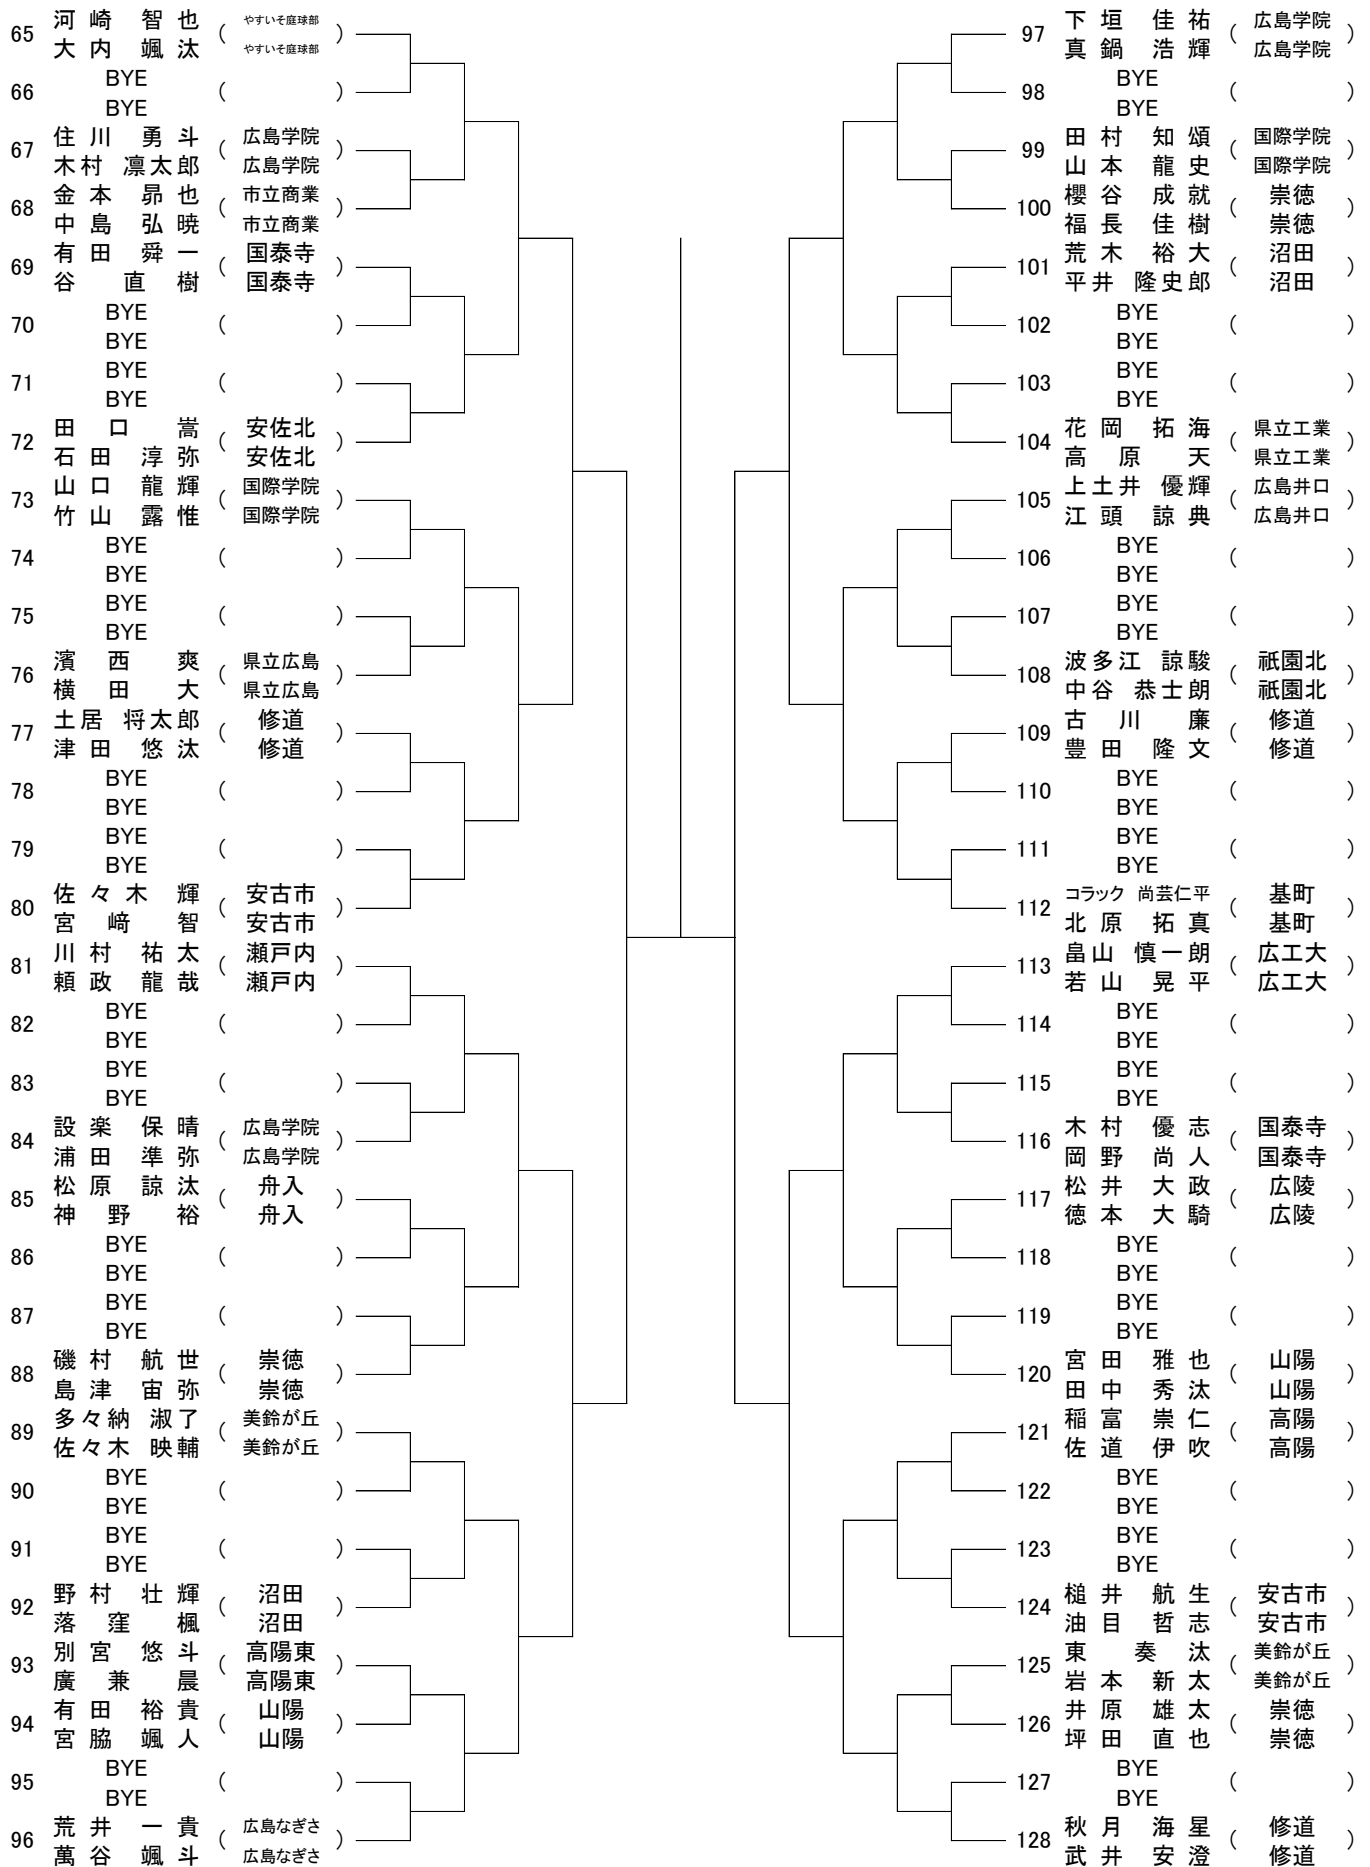

【大会日程】

	8月1日	8月2日	8月3日	8月4日	8月7日	8月8日
男子オープンシングルス	1R～ 広域公園			残り試合 広域公園	残り試合 広域公園	予備日
女子オープンシングルス	1R～ 広島翔洋				残り試合 広島翔洋	
男子1年生シングルス		1R～ 広域公園		残り試合 広域公園	残り試合 広域公園	
女子1年生シングルス			1R～ 広島翔洋		残り試合 広島翔洋	
男子ダブルス			1R～ 広域公園	残り試合 広域公園	残り試合 広域公園	
女子ダブルス				1R～ 広島翔洋	残り試合 広島翔洋	

Bブロック

第59回 広島市夏季高校生テニス選手権大会 男子シングルス(一般の部)

Cブロック

第59回 広島市夏季高校生テニス選手権大会 男子シングルス(一般の部)

Dブロック

シード 1. 田中翔大・迫 雄太 2. 大川裕貴・横山将之 3~4. 福田亮真・為清圭右, 河崎智也・大内颯汰
5~8. 秋月海星・武井安澄, 竹野友都・坂根和季, 門脇空志・中野翔太, 上田隼也・大和侑生

第59回 広島市夏季高校生テニス選手権大会 男子シングルス(1年生の部) Aブロック