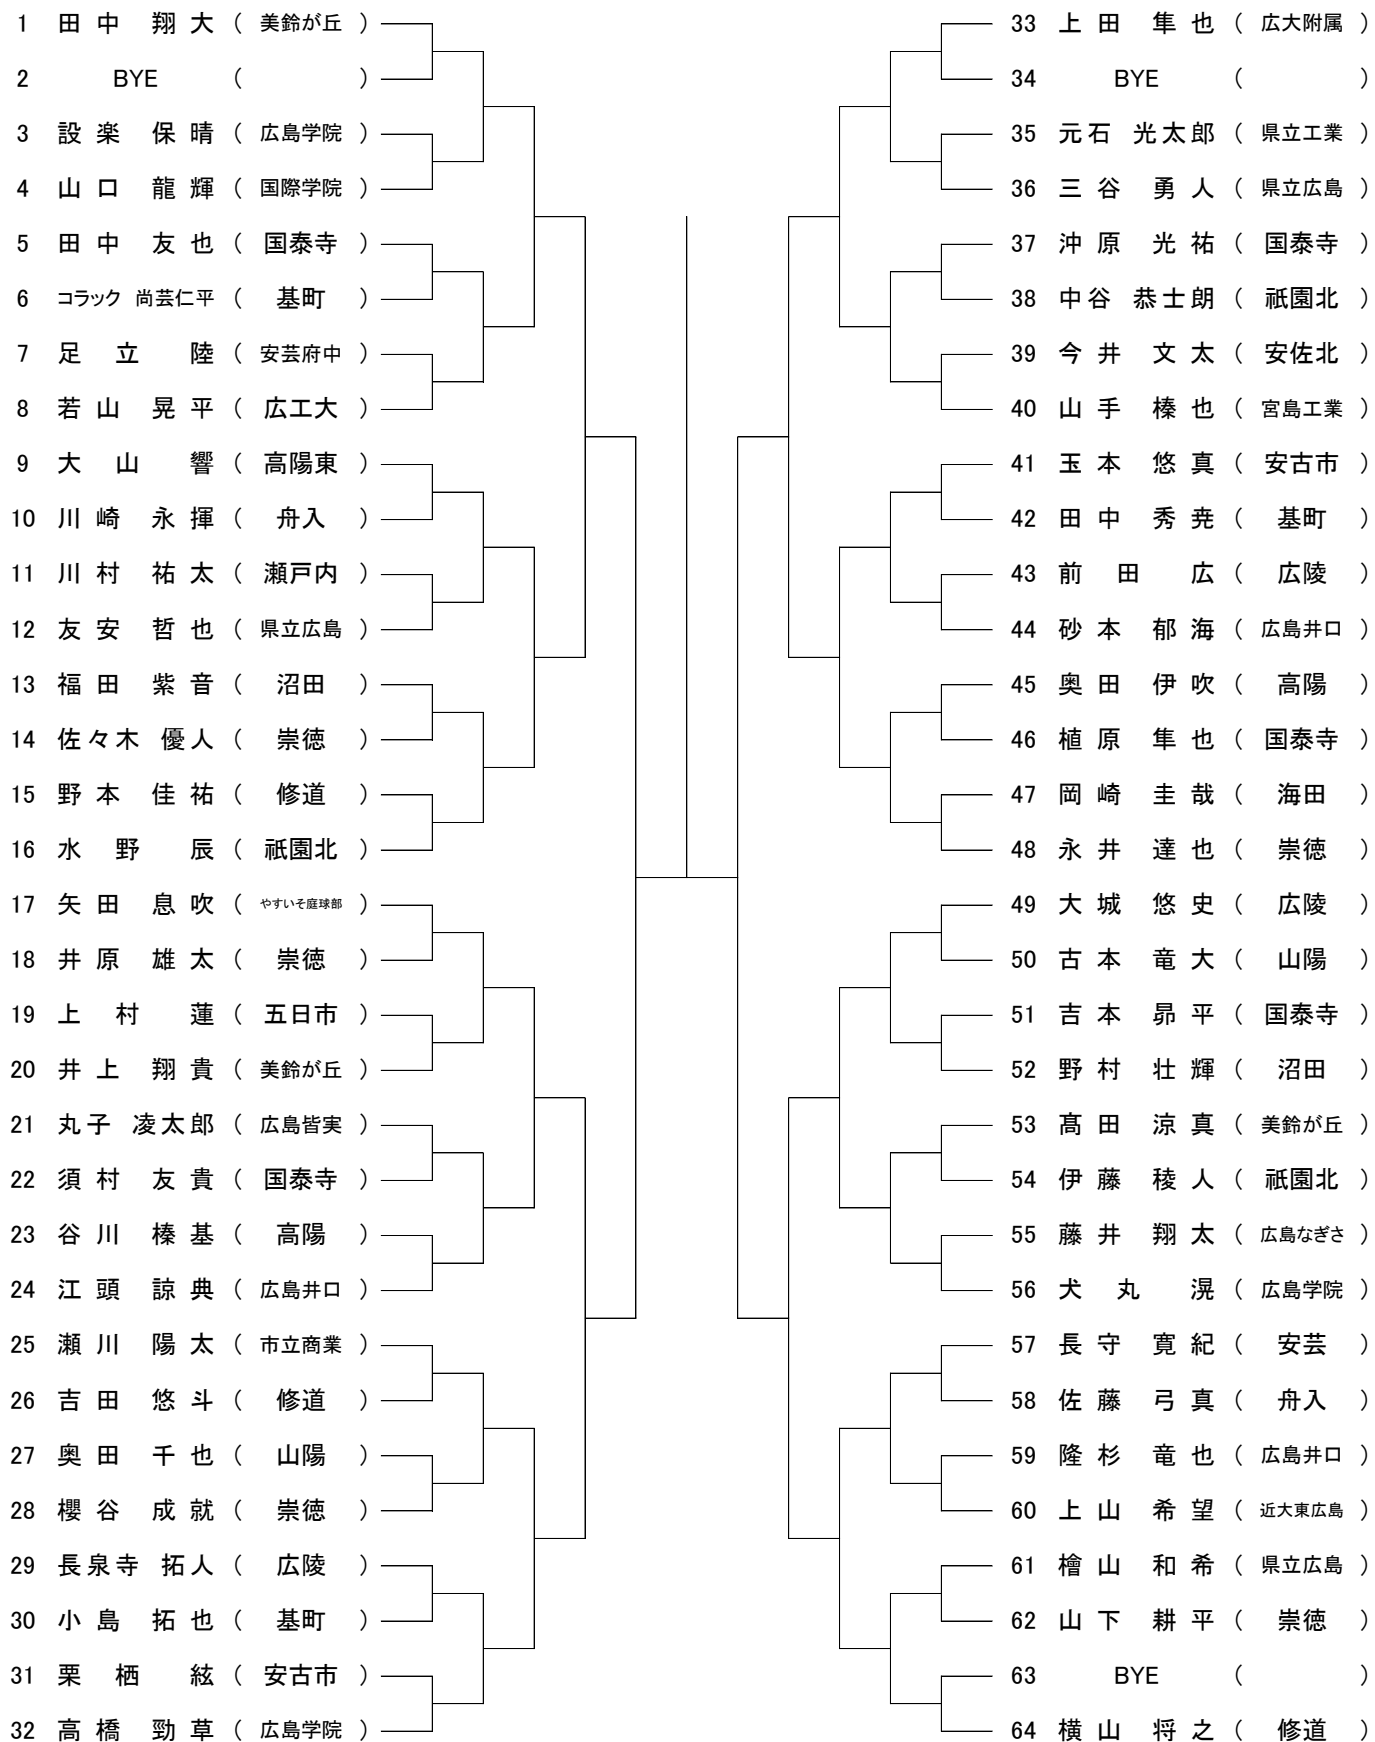

第59回 広島市夏季高校生テニス選手権大会 男子シングルス(一般の部)

Aブロック

シード 1. 田中翔大, 2. 福田亮真, 3~4. 門脇空志・河崎 智也, 5~8. 大川裕貴・竹野友都・迫 雄太・横山将之
9~16. 上田隼也・大内颯汰・澤田竜成・為清 圭右・佐々木健人・大和侑生・秋月海星・高橋勁草