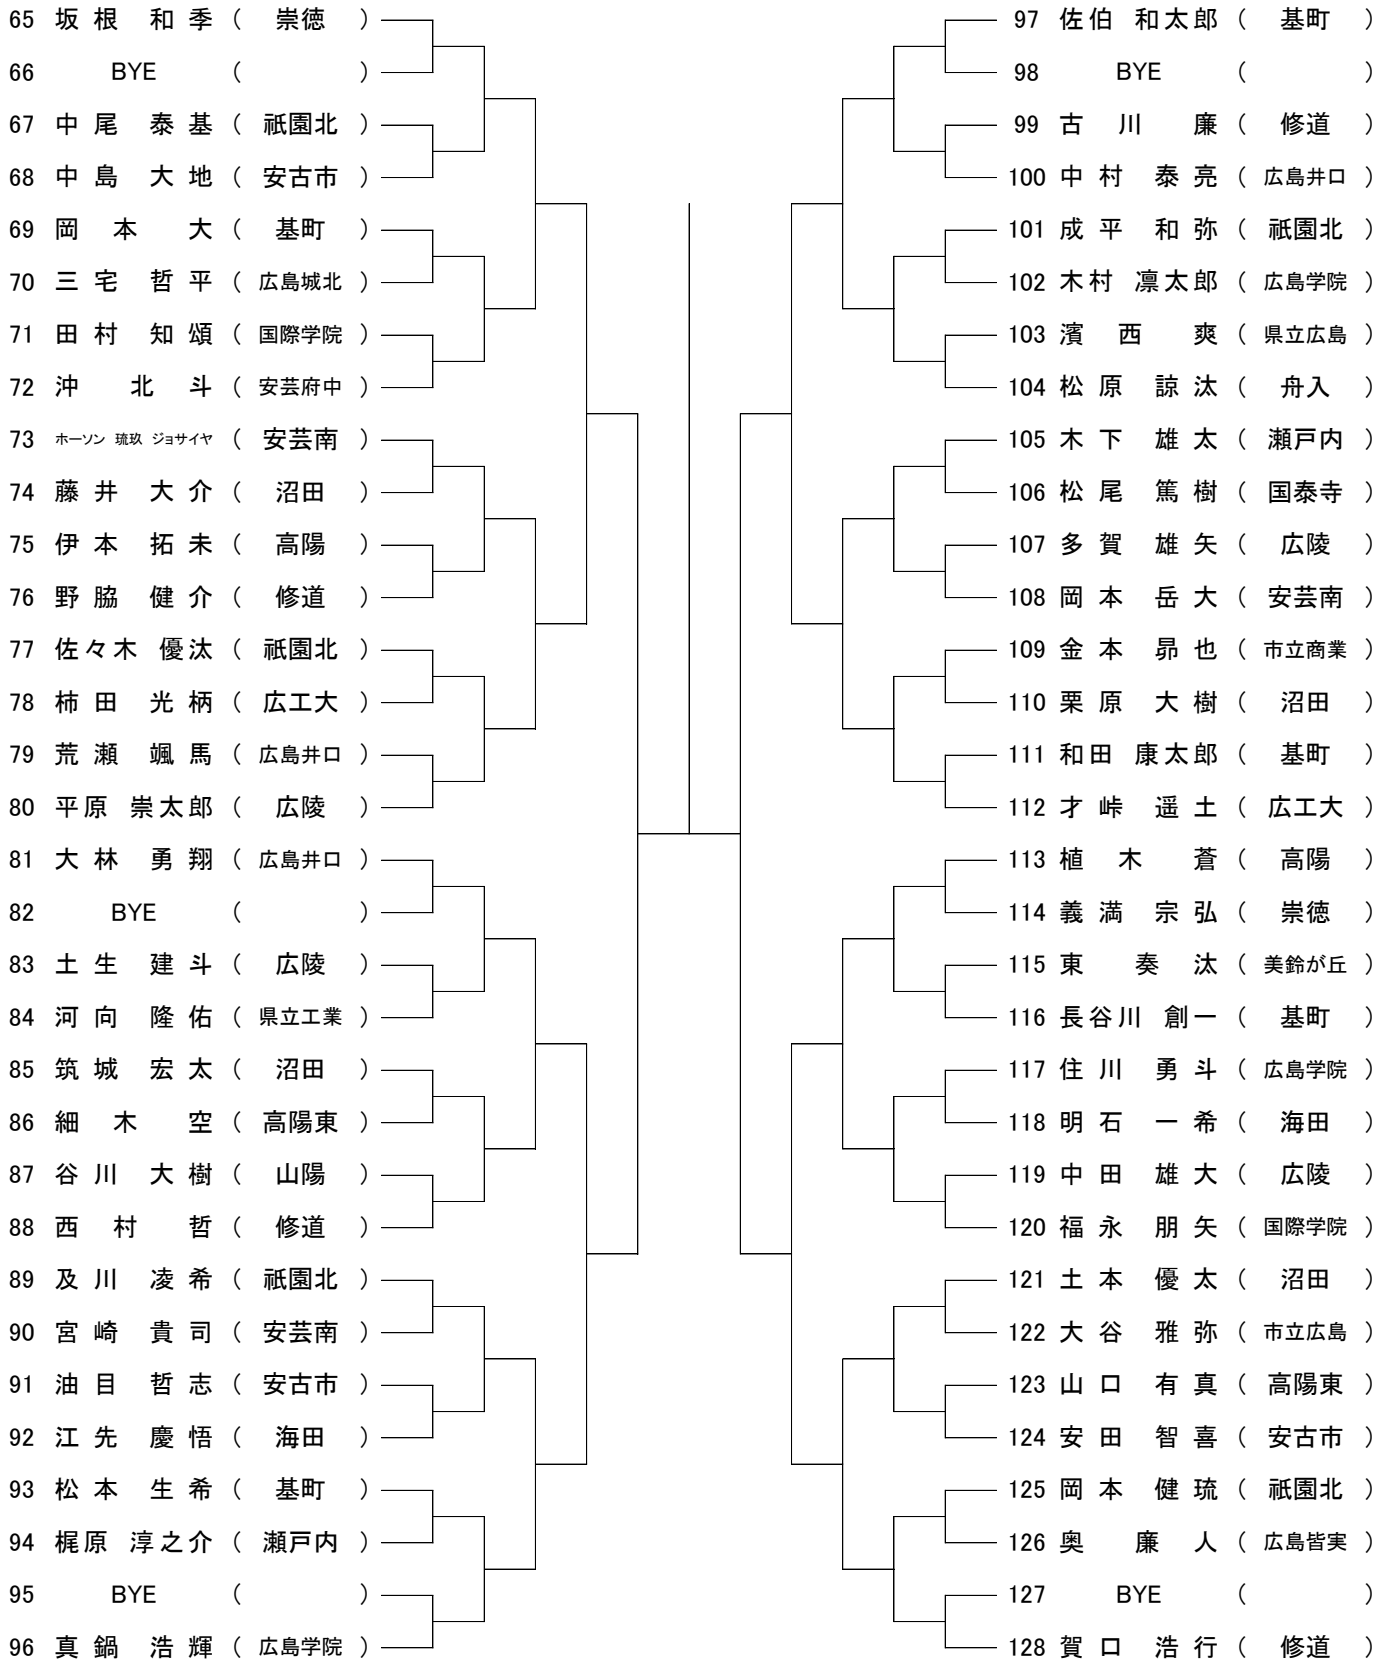

第59回 広島市夏季高校生テニス選手権大会 男子シングルス(1年生の部) Bブロック