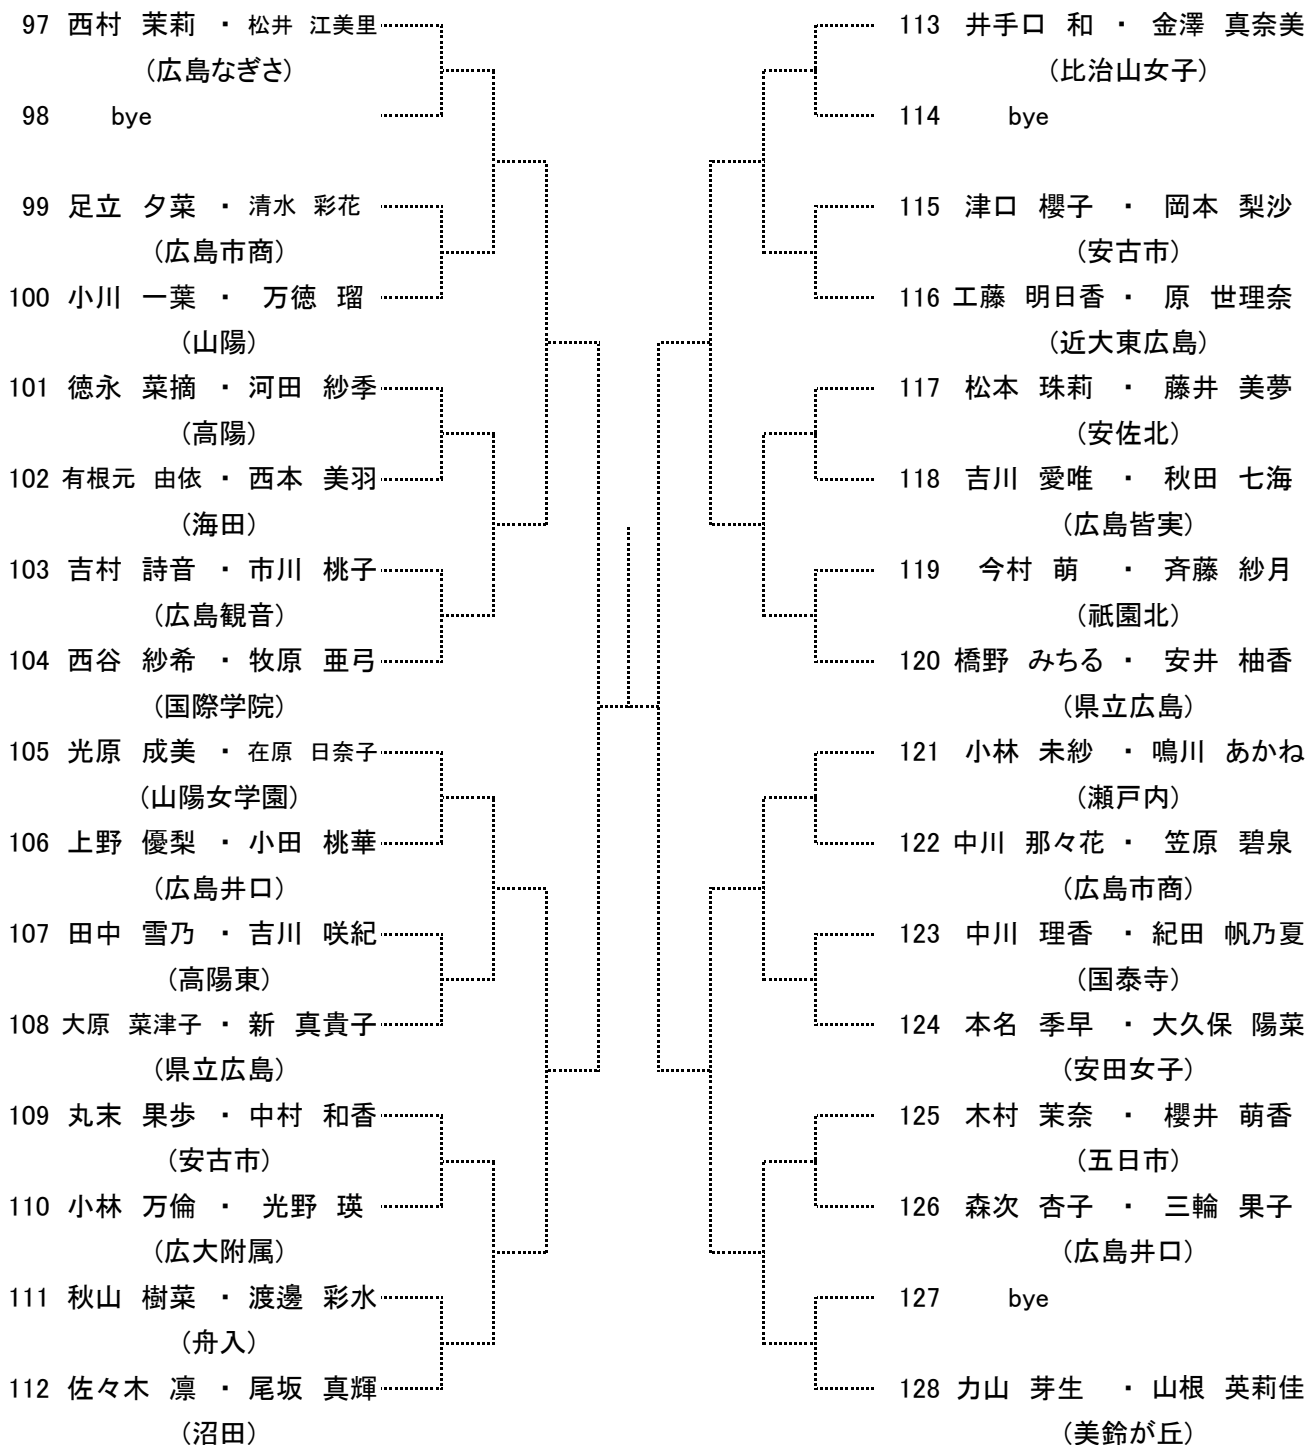

【大会日程】

	8月1日	8月2日	8月3日	8月4日	8月7日	8月8日
男子オープンシングルス	1R～ 広域公園			残り試合 広域公園	残り試合 広域公園	予備日
女子オープンシングルス	1R～ 広島翔洋				残り試合 広島翔洋	
男子1年生シングルス		1R～ 広域公園		残り試合 広域公園	残り試合 広域公園	
女子1年生シングルス			1R～ 広島翔洋		残り試合 広島翔洋	
男子ダブルス			1R～ 広域公園	残り試合 広域公園	残り試合 広域公園	
女子ダブルス				1R～ 広島翔洋	残り試合 広島翔洋	

高校女子ダブルス Aブロック

seed 1.清水美那・土井梨瑚, 2.西村茉莉・松井江美里, 3~4.寺尾悠里・坂田理子, 増本瑞希・白神佳菜

高校女子ダブルス Bブロック

高校女子ダブルス Cブロック

高校女子ダブルス Dブロック

1年生女子シングルス Aブロック

1 服部 紗希 (広陵)		33 惠南 円 (広島なぎさ)
2 bye		34 bye
3 杉原 愛花 (安古市)		35 五百蔵 華奈 (瀬戸内)
4 弘川 瑠奈 (五日市)		36 日浦 野々花 (観音)
5 梅木 優花 (山陽女学園)		37 秋山 樹菜 (舟入)
6 bye		38 bye
7 bye		39 bye
8 井手 萌々花 (海田)		40 高永 なつみ (沼田)
9 原口 果子 (基町)		41 葛籠 日菜 (井口)
10 bye		42 bye
11 bye		43 bye
12 内富 優夏 (国泰寺)		44 清水 結彩 (海田)
13 永井 悠花 (高陽)		45 二井矢 奈生 (基町)
14 bye		46 bye
15 bye		47 bye
16 橋本 菜央 (安芸府中)		48 小池 結菜 (祇園北)
17 久保田 和 (舟入)		49 木村 友香 (県立広島)
18 bye		50 bye
19 近藤 愛莉 (祇園北)		51 bye
20 河野 ちはる (美鈴が丘)		52 藤原 ゆりあ (海田)
21 中野 叶子 (安古市)		53 清水 彩花 (市商)
22 bye		54 bye
23 bye		55 bye
24 大下 永歌 (市立広島)		56 金川 雅 (比治山)
25 保手濱 茜里 (近大東広島)		57 今岡 千春 (高陽)
26 bye		58 bye
27 bye		59 bye
28 柿沢 歩実 (広島皆実)		60 中山 綾音 (基町)
29 渡辺 鈴乃 (沼田)		61 千柄 茉奈江 (広島皆実)
30 小椋 月歌 (高陽東)		62 坂井 董 (国泰寺)
31 bye		63 bye
32 吉田 花菜 (安田)		64 野地 ゆりな (安田)