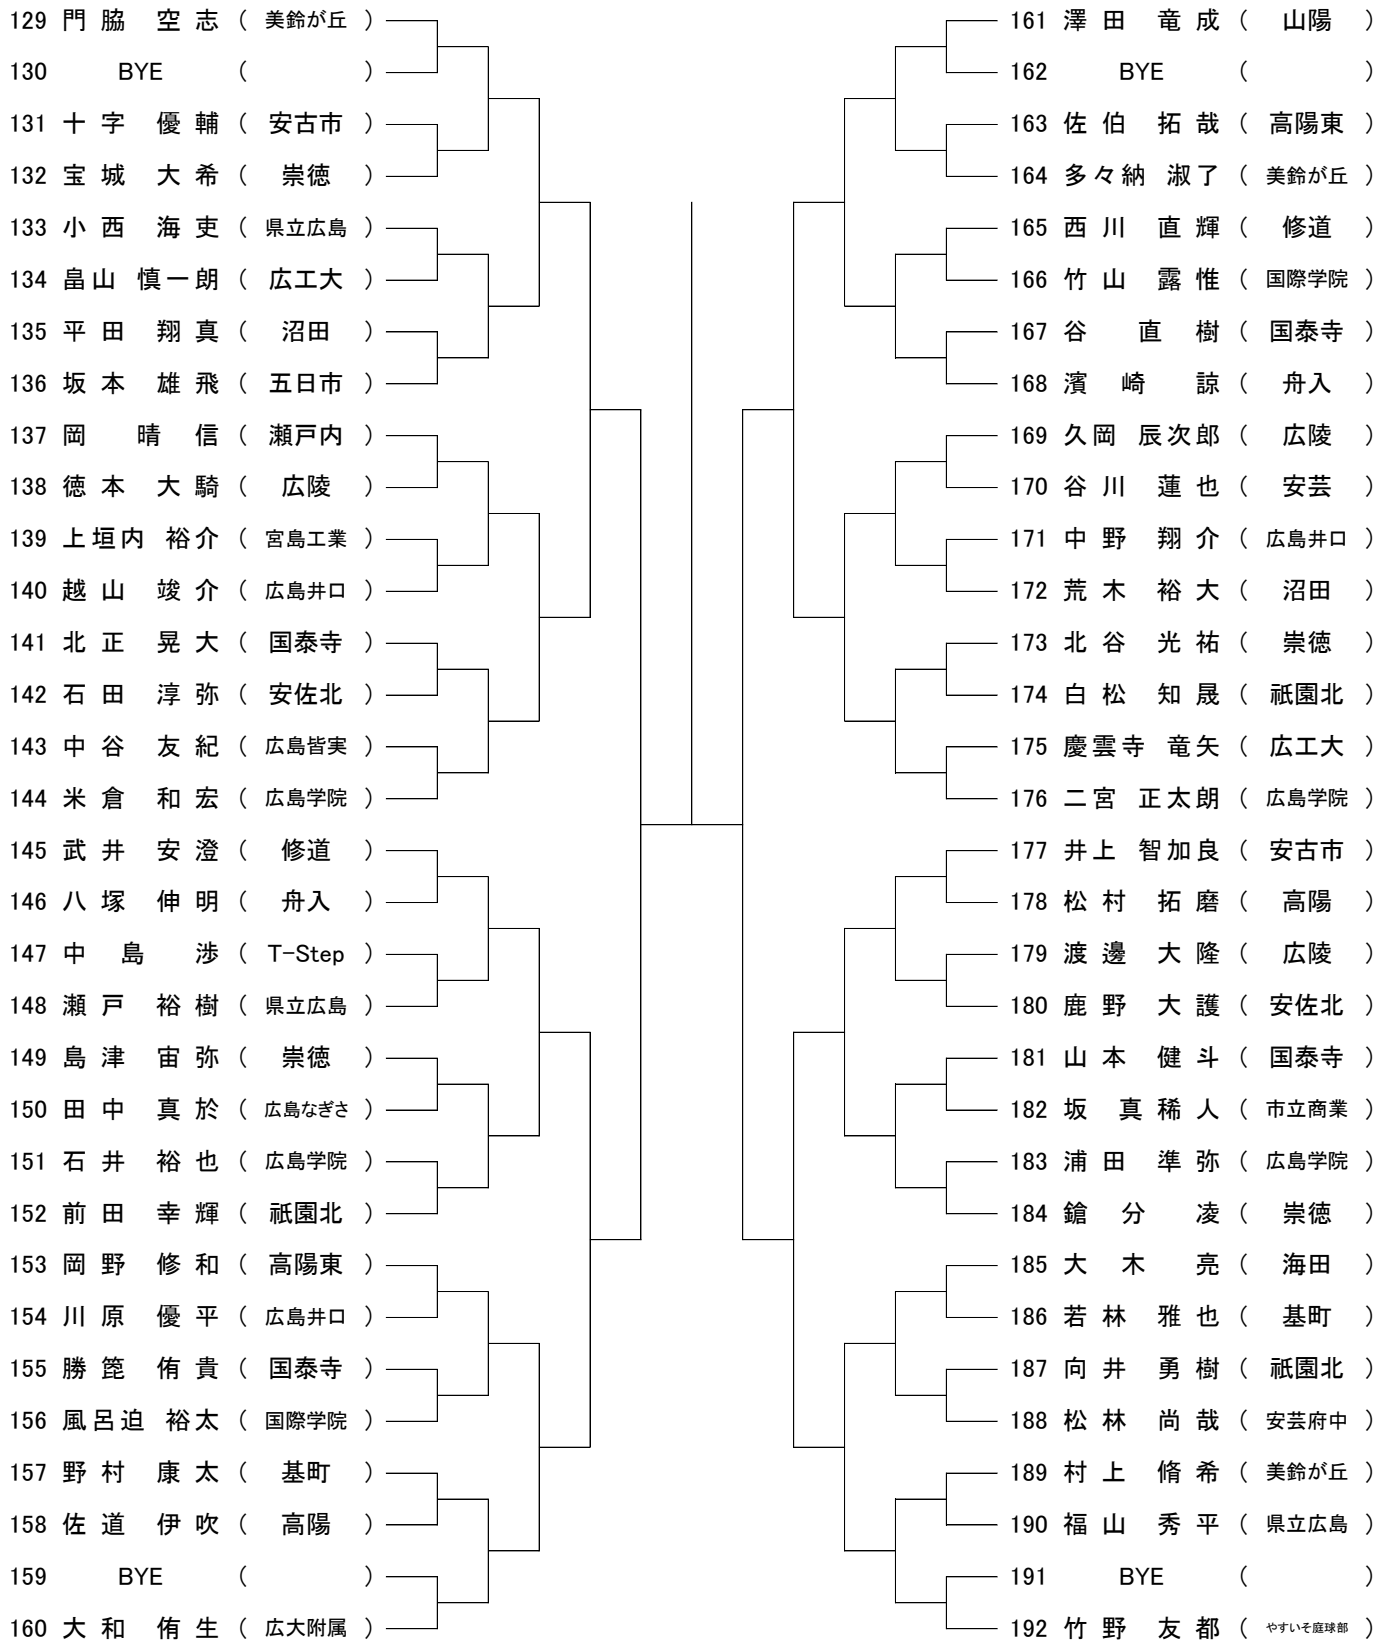

第59回 広島市夏季高校生テニス選手権大会 男子シングルス(一般の部)

Cブロック