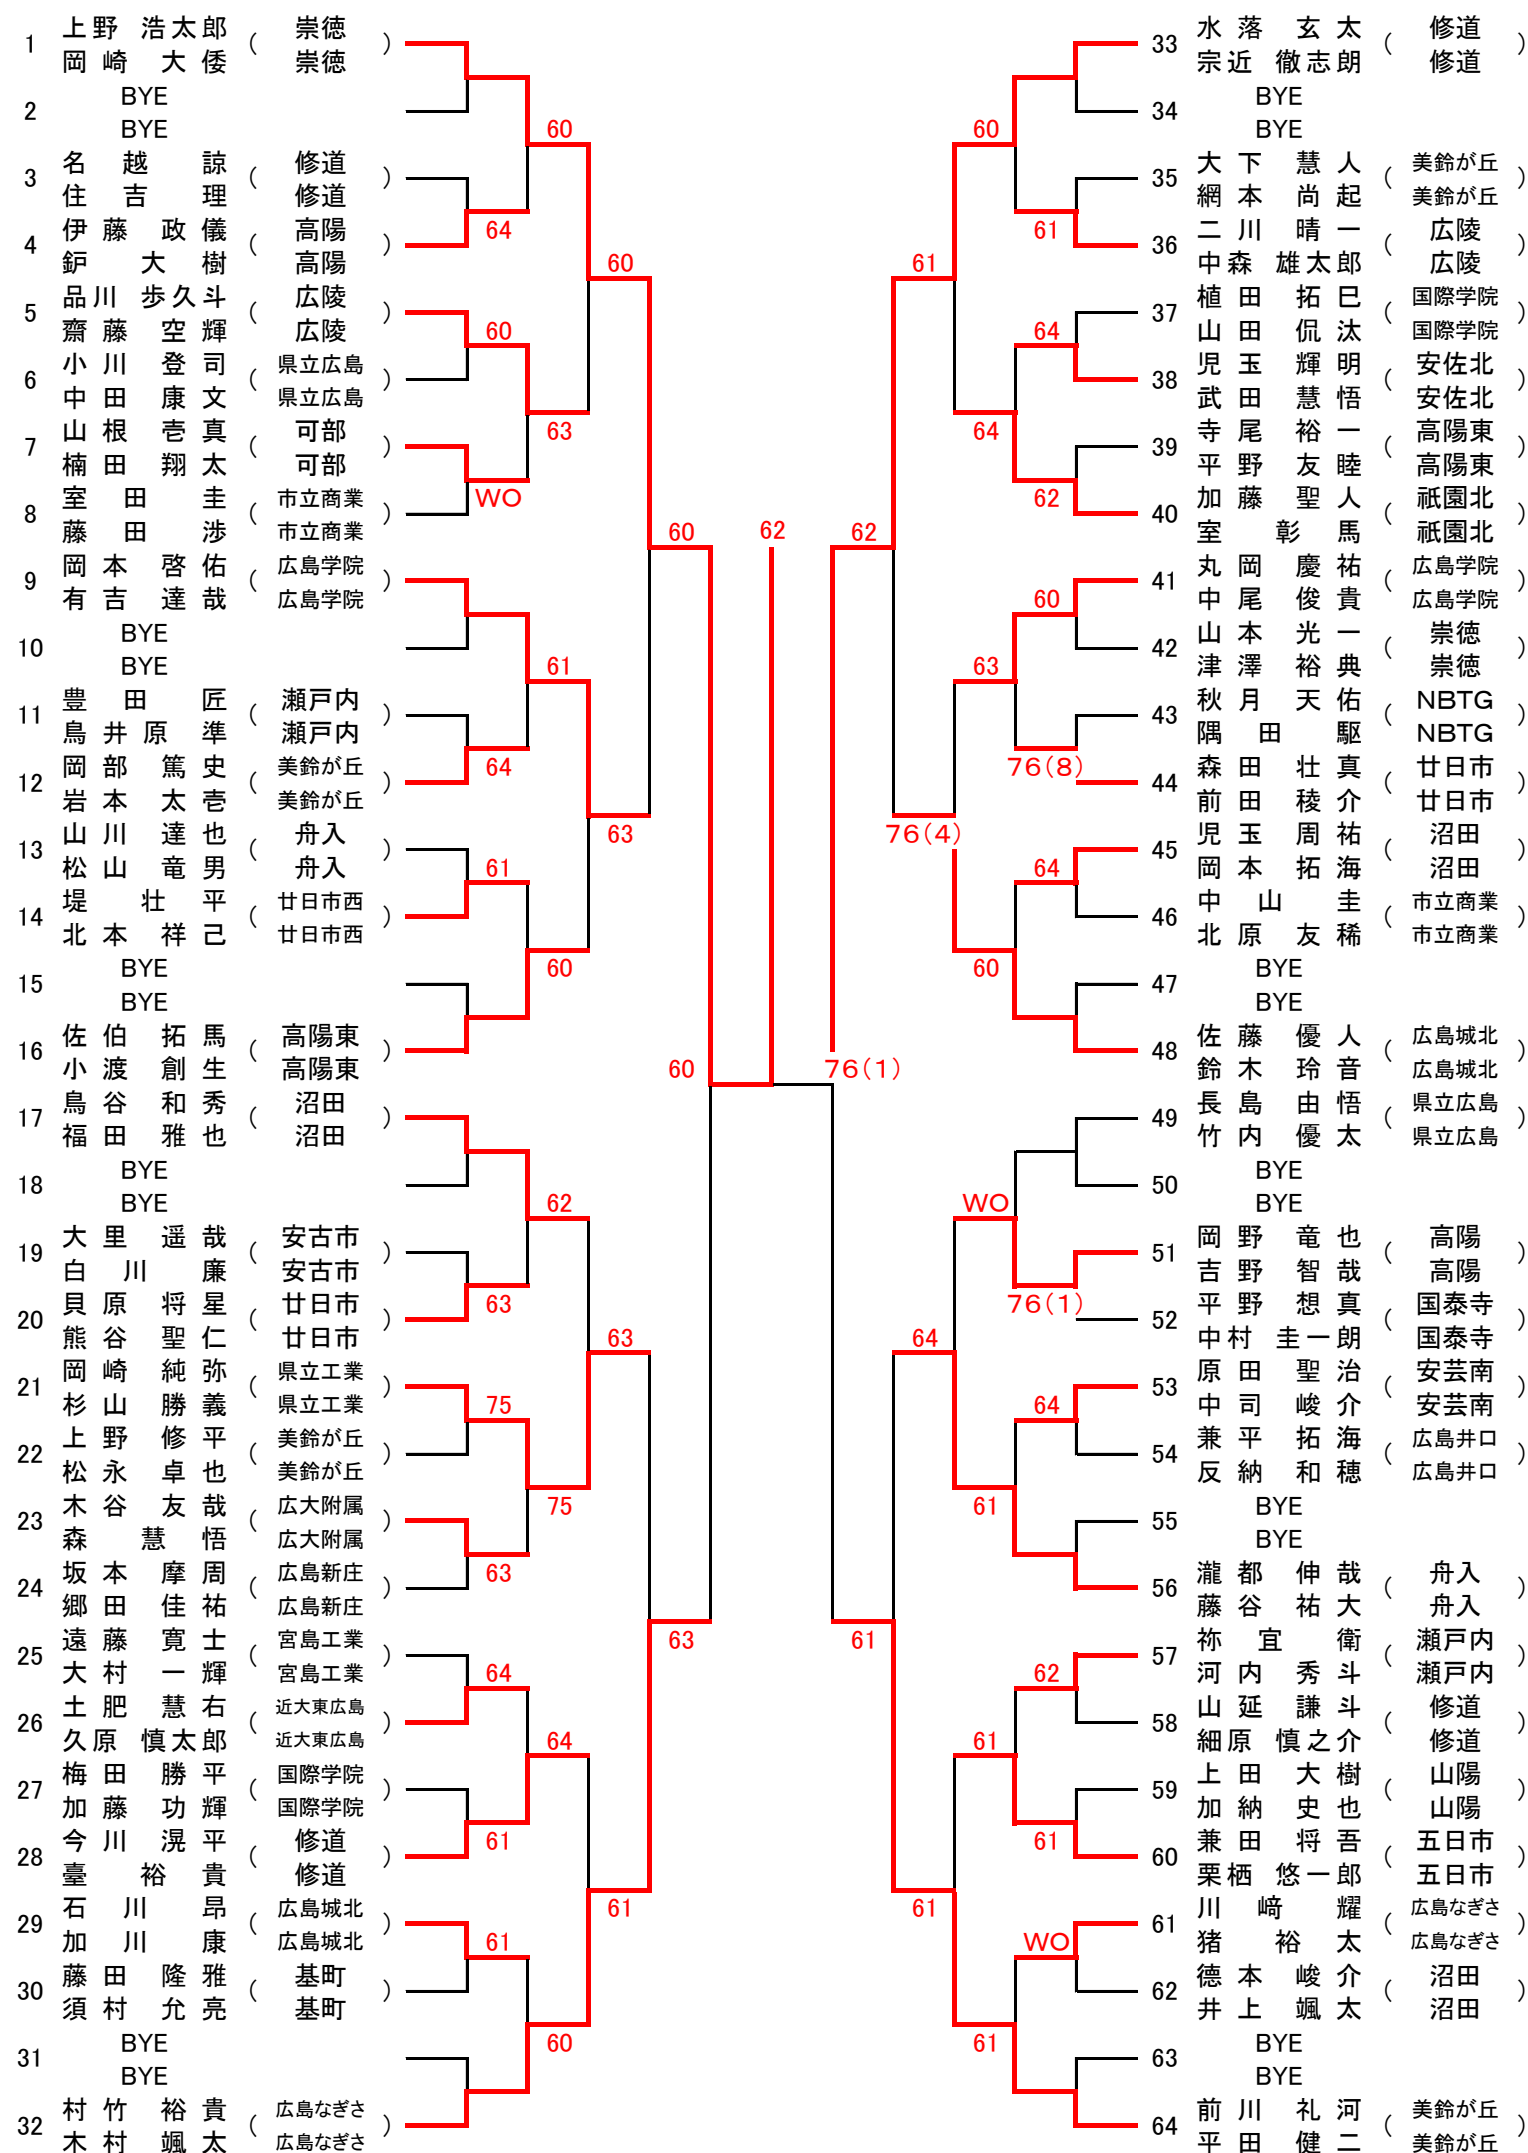

# Hブロック

シード 2. 日浦 大貴(庭球館) 9~16. 小橋 佳教(廣大附属)

シード 1. 丸石拓海・澤田文弥 2. 上野浩太郎・岡崎大倭, 3~4. 有田 舜・恵南直人, 山本良樹・高橋 優 5~8. 米澤海知・菅沼稜平, 谷 幹雄・宮本拓樹, 前川礼河・平田健二, 日野智之・阿部称也