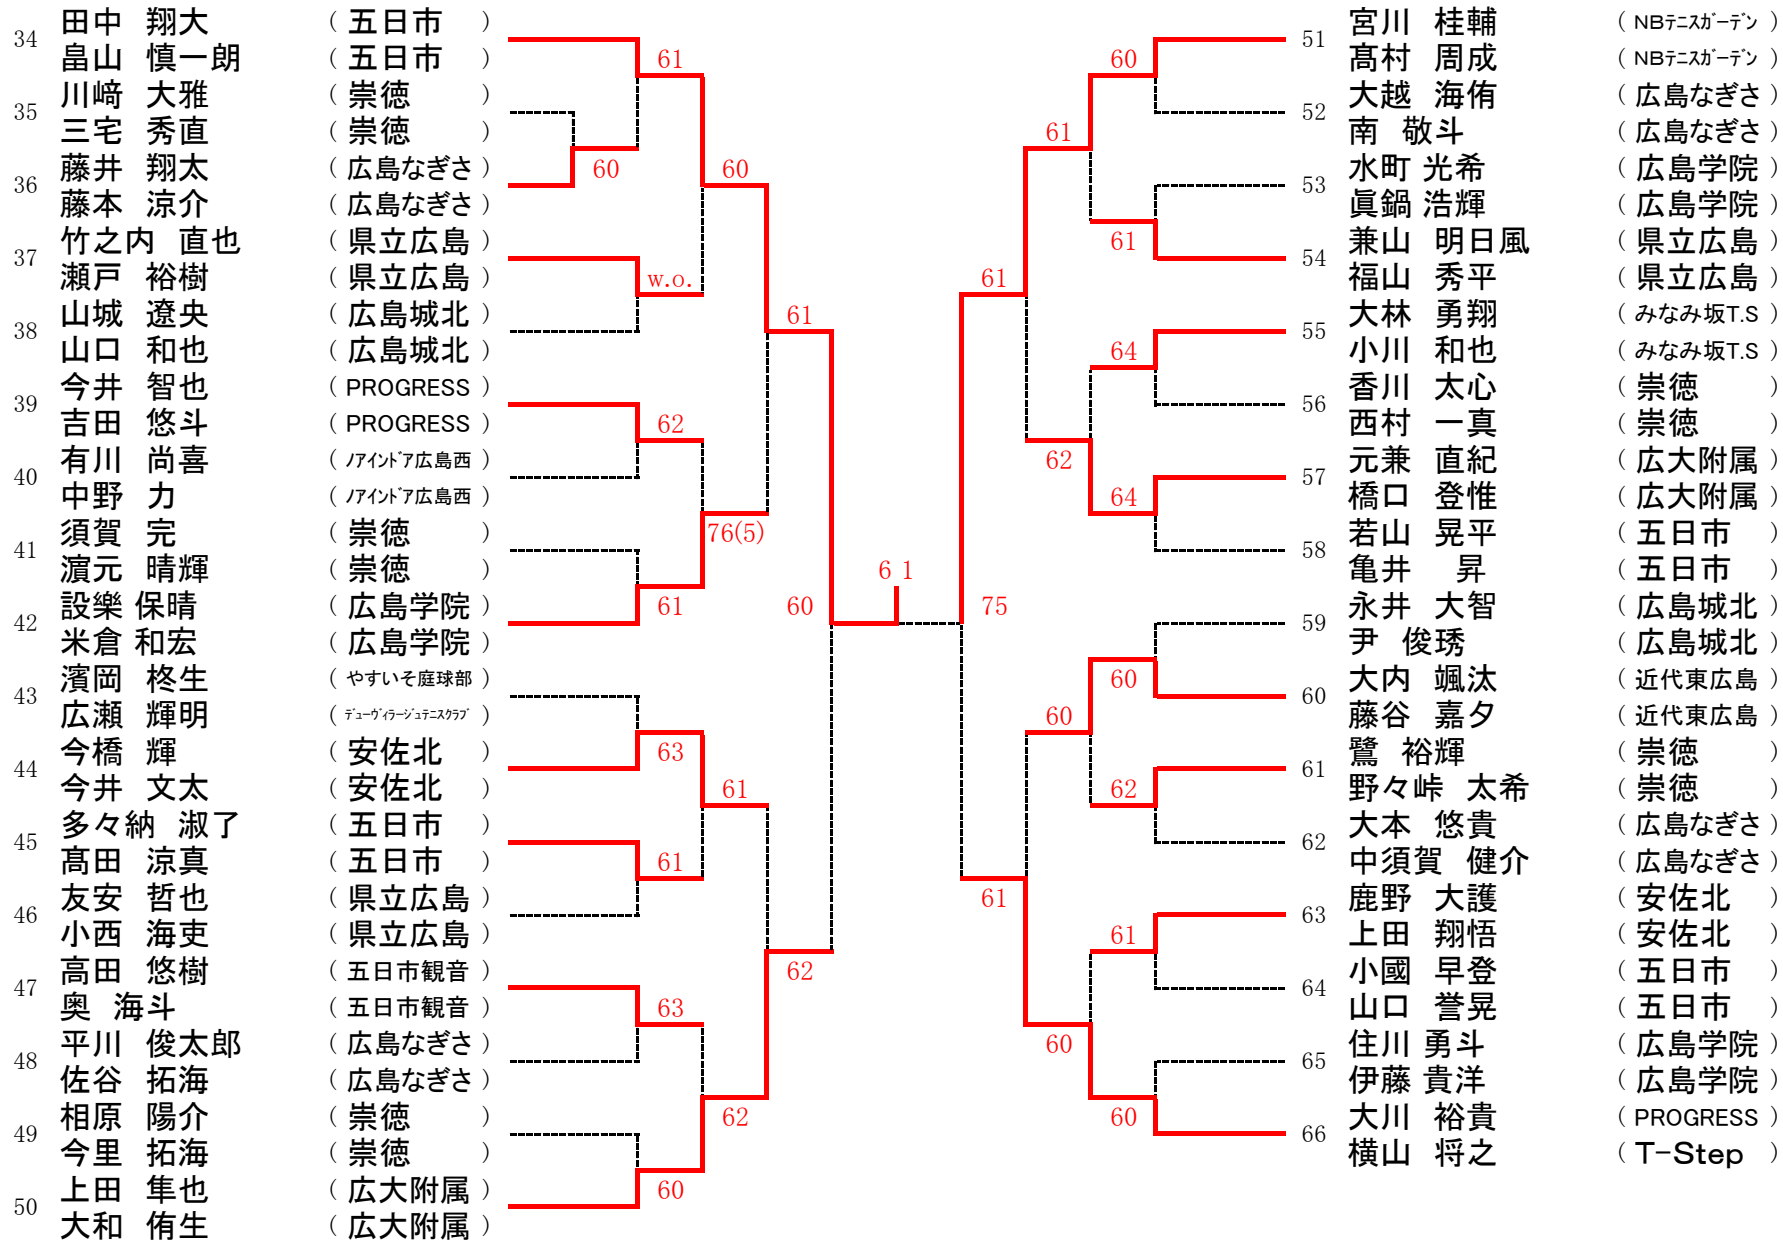

第55回 広島市春季中学生テニス選手権大会 男子ダブルス Bブロック

中学生女子シングルス
Aブロック

1	丸古 陽女	(やすいそ庭球部)				33	山本 海生	(Scratch)
2	bye					34	bye	
3	光野 瑛	(広大附属)	60			35	古本 葵	(NBテニスカーテン)
4	名原 紫音	(安田女子)	61			36	河田 啓衣	(安田女子)
5	和田 彩智賀	(安田女子)		w.o.		37	村上 七海	(県立広島)
6	中本 幸乃	(NBテニスカーテン)	62			38	本石 遼圭	(広島なぎさ)
7	岩田 穂垂	(県立広島)		N.S.		39	bye	
8	池田 碧衣	(みなみ坂T.S)	75			40	寺尾 悠里	(安田女子)
9	井手口 和	(アキラITC)		61		41	見野 智優	(比治山女子)
10	bye					42	bye	
11	川上 春香	(安田女子)	62			43	安藤 結衣	(国泰寺)
12	岡本 麻	(県立広島)	60		6 4	44	角舎 怜奈	(広大附属)
13	下田 萌花	(安田女子)		60		45	北國 咲穂	(Tension)
14	岸田 実子	(広島なぎさ)	60			46	金田 知夏	(県立広島)
15	bye					47	bye	
16	永木 真耶	(比治山女子)	60		75	48	清水 美那	(安田女子)
17	増本 瑞希	(NBテニスカーテン)		60		49	土井 梨瑚	(安田女子)
18	bye					50	bye	
19	安井 柚香	(県立広島)	64			51	佐々木 里恵	(県立広島)
20	小川 有里	(安田女子)	62			52	吉野 藍	(安佐北)
21	服部 紗希	(Scratch)		63		53	寺川 綾乃	(NBテニスカーテン)
22	吉田 花菜	(安田女子)	60			54	百田 梨花	(安田女子)
23	bye					55	bye	
24	岸 乃梨香	(やすいそ庭球部)	62			56	松井 江美里	(広島なぎさ)
25	横山 はるな	(国泰寺)		75		57	菅沼 美里	(県立広島)
26	bye					58	bye	
27	清瀧 愛海	(ノアインタ広島西)	75			59	小林 万倫	(広大附属)
28	古城 寛子	(安田女子)	60			60	中平 英里	(安田女子)
29	谷本 尚加	(県立広島)		60		61	金川 雅	(比治山女子)
30	古本 理子	(広島なぎさ)		w.o.		62	平田 弥月	(アキラITC)
31	bye					63	bye	
32	中島 愛梨	(Tension)	60			64	友永 梨音	(広大附属東雲)

seed 1.丸古陽女, 2.澤田菜那, 3~4.西村菜月, 友永梨音
5~8.山本海生, 若栗三葉, 中島亜希子, 中島愛梨