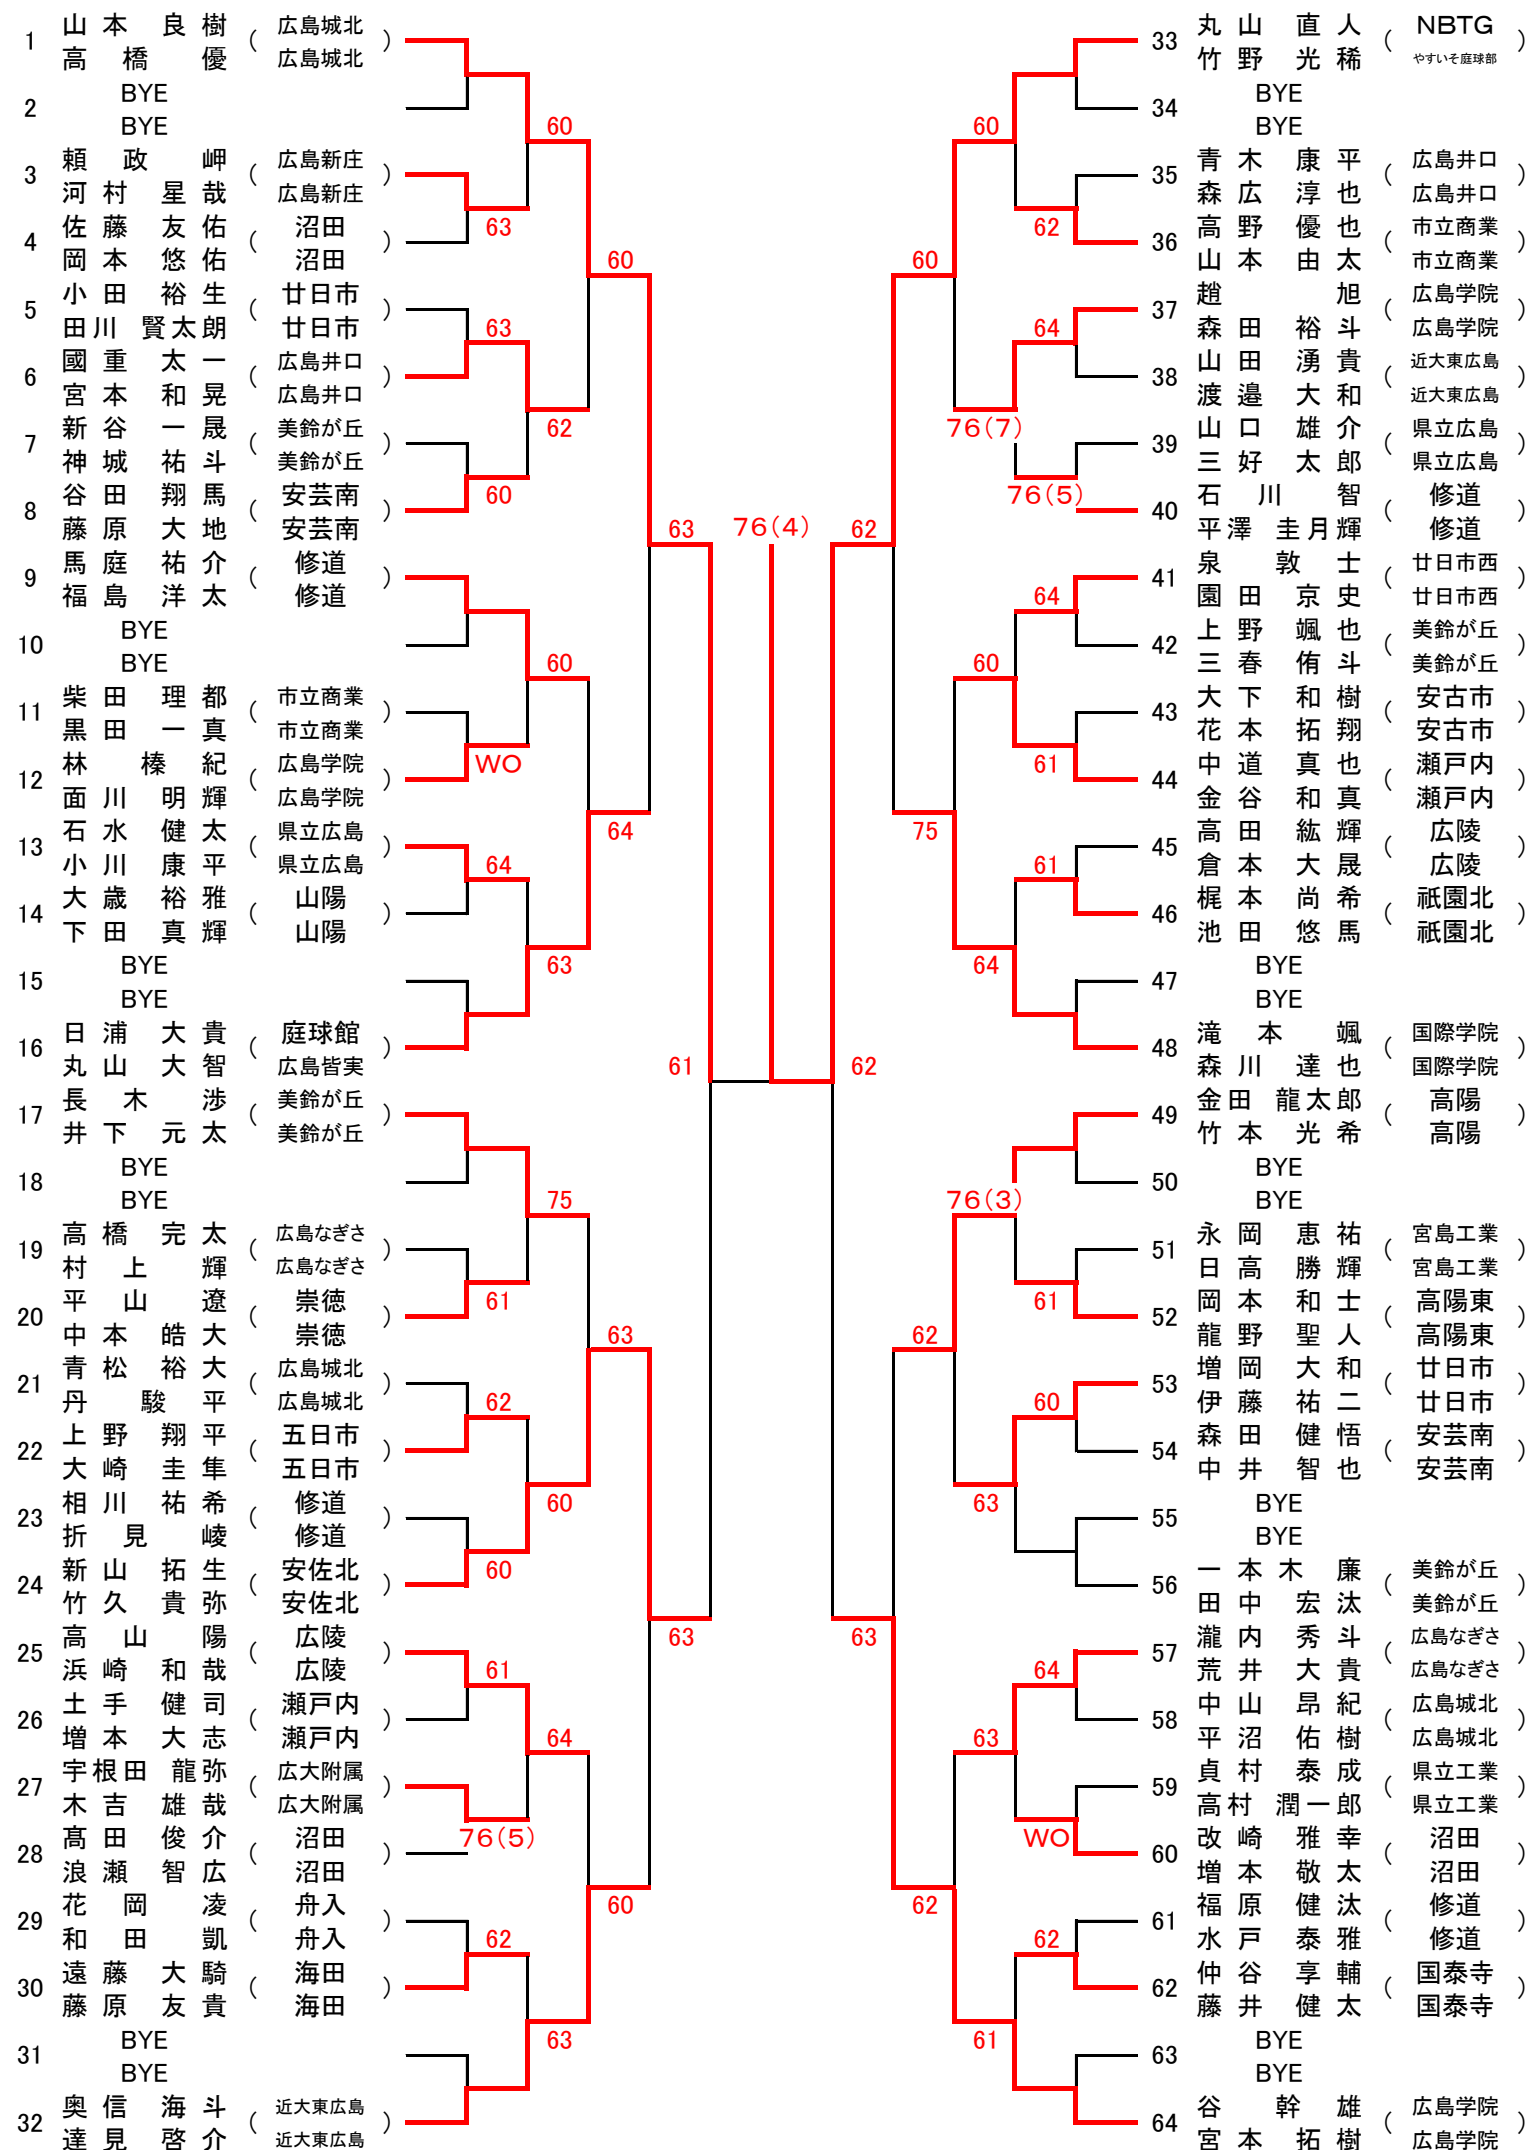

# Hブロック

シード 2. 日浦 大貴(庭球館) 9~16. 小橋 佳教(廣大附属)

シード 1. 丸石拓海・澤田文弥 2. 上野浩太郎・岡崎大倭, 3~4. 有田 舜・恵南直人, 山本良樹・高橋 優 5~8. 米澤海知・菅沼稜平, 谷 幹雄・宮本拓樹, 前川礼河・平田健二, 日野智之・阿部称也