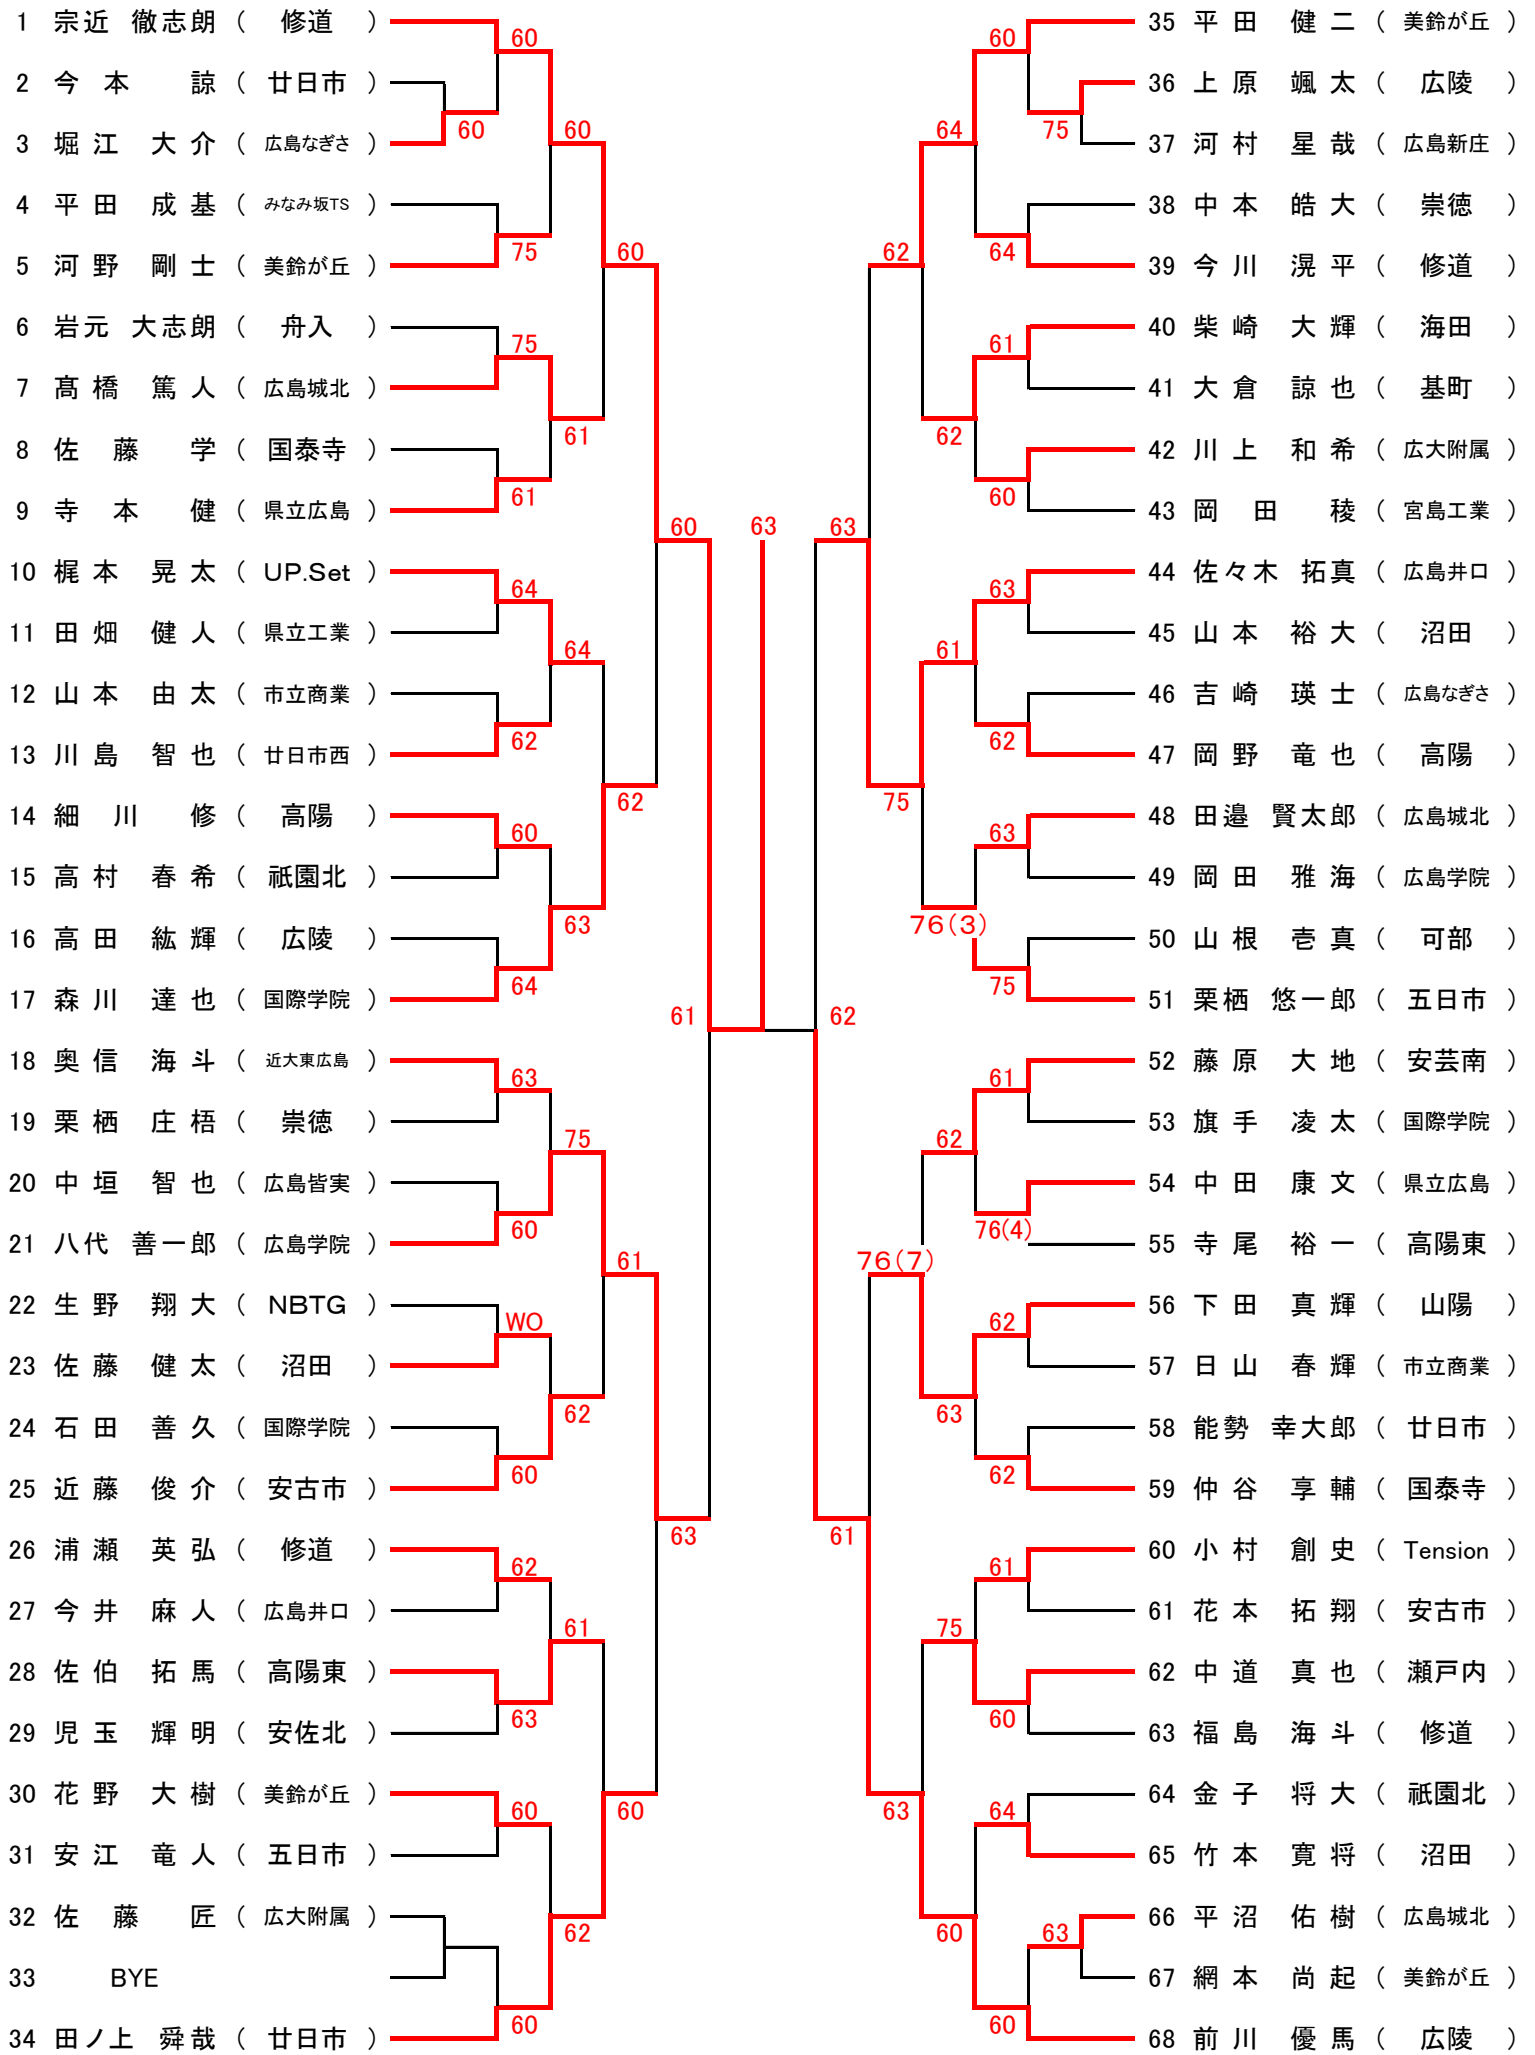

第54回 広島市春季高校生テニス選手権大会

Eブロック

シード 3~4. 宗近 徹志朗(修道) 9~16. 前川 優馬(広陵)