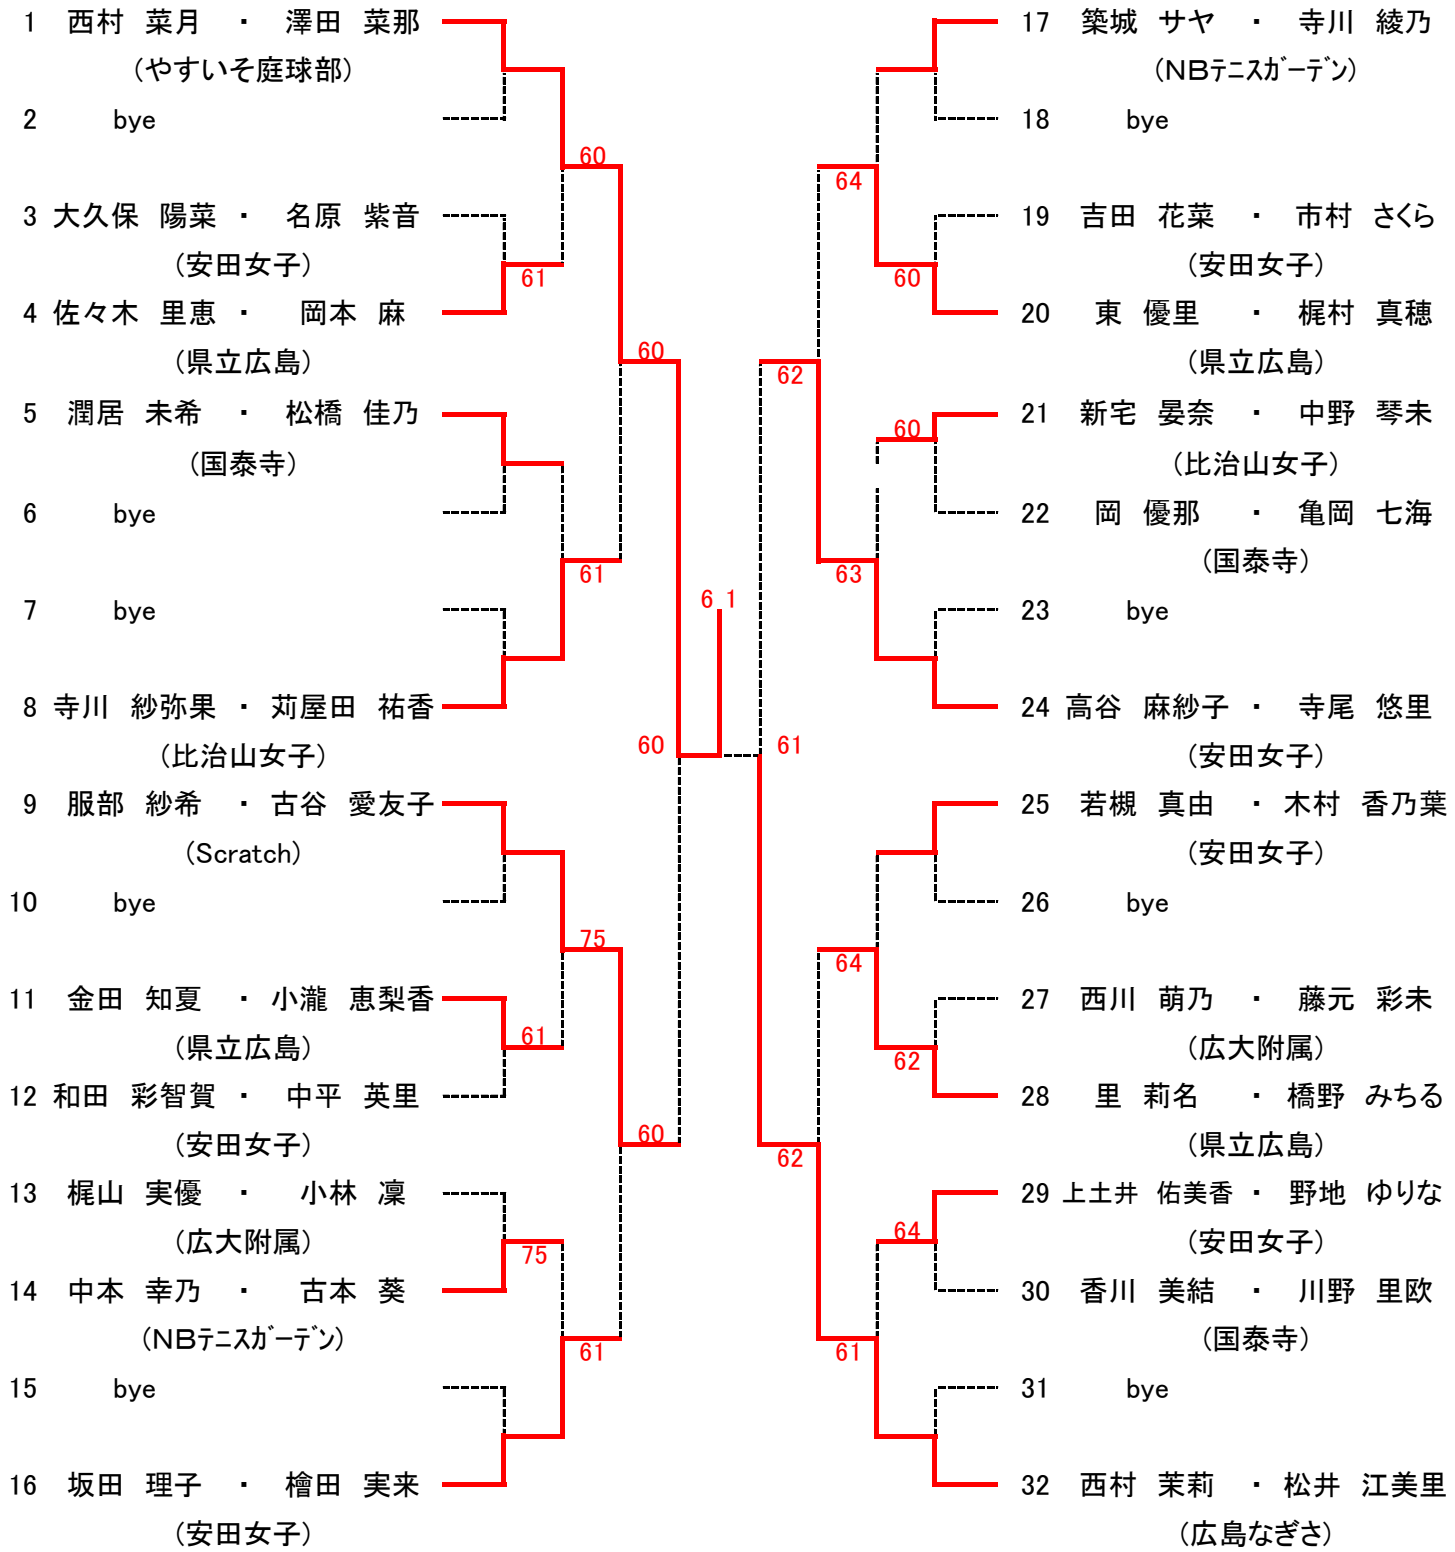

中学生女子シングルス
Bブロック

65	西村 菜月 (やすいそ庭球部)					97	中島 亜希子 (やすいそ庭球部)
66	bye					98	bye
67	福本 真菜美 (県立広島)	60				99	森崎 真央 (県立広島)
68	福森 百夢 (安田女子)		60			100	中川 結貴 (安田女子)
69	新宅 晏奈 (比治山女子)	60				101	中野 琴未 (比治山女子)
70	上土井 佑美香 (安田女子)		62			102	大久保 陽菜 (安田女子)
71	bye					103	bye
72	歌野原 菜々子 (広大附属)			60		104	中澤 紀保 (みなみ坂T.S)
73	高田 彩希 (NBテニスガーデン)				64	105	三浦 真菜 (アキラITC)
74	bye					106	bye
75	河野 仁美 (アキラITC)	62		6 3		107	小瀧 恵梨香 (県立広島)
76	木村 香乃葉 (安田女子)		63			108	古谷 愛友子 (Scratch)
77	橋野 みちる (県立広島)	60				109	本名 李早 (安田女子)
78	中丸 恵里 (広島なぎさ)		61			110	中村 美愛 (広大附属)
79	bye					111	bye
80	白神 佳菜 (みなみ坂T.S)			64		112	西村 茉莉 (広島なぎさ)
81	築城 サヤ (NBテニスガーデン)				63	113	坂田 理子 (安田女子)
82	bye					114	bye
83	野地 ゆりな (安田女子)	61				115	吉岡 希美 (テニスサポートシステム)
84	上田 咲希 (広大附属)		60			116	東 優里 (県立広島)
85	入澤 桃子 (国泰寺)					117	若槻 真由 (安田女子)
86	梶村 真穂 (県立広島)	64				118	小嶋 梢萌 (比治山女子)
87	bye		63			119	bye
88	向井 瑞乃 (安佐北)					120	徳永 朱莉 (広大附属)
89	檜田 実来 (安田女子)			60		121	原口 果子 (NBテニスガーデン)
90	bye					122	bye
91	小國 寧々 (比治山女子)		62			123	増谷 百花 (安田女子)
92	恵南 円 (広島なぎさ)	61				124	里 莉名 (県立広島)
93	市村 さくら (安田女子)			61		125	渡邊 美咲 (安田女子)
94	中村 彩乃 (県立広島)	60				126	平野 こはる (国泰寺)
95	bye					127	bye
96	若栗 三葉 (Tension)		61			128	澤田 菜那 (やすいそ庭球部)

中学生 女子ダブルス
Aブロック

seed 1西村菜月・澤田菜那, 2.中島亜希子・丸古陽女, 3~4.増本瑞希・中島愛梨, 西村茉莉・松井江美里