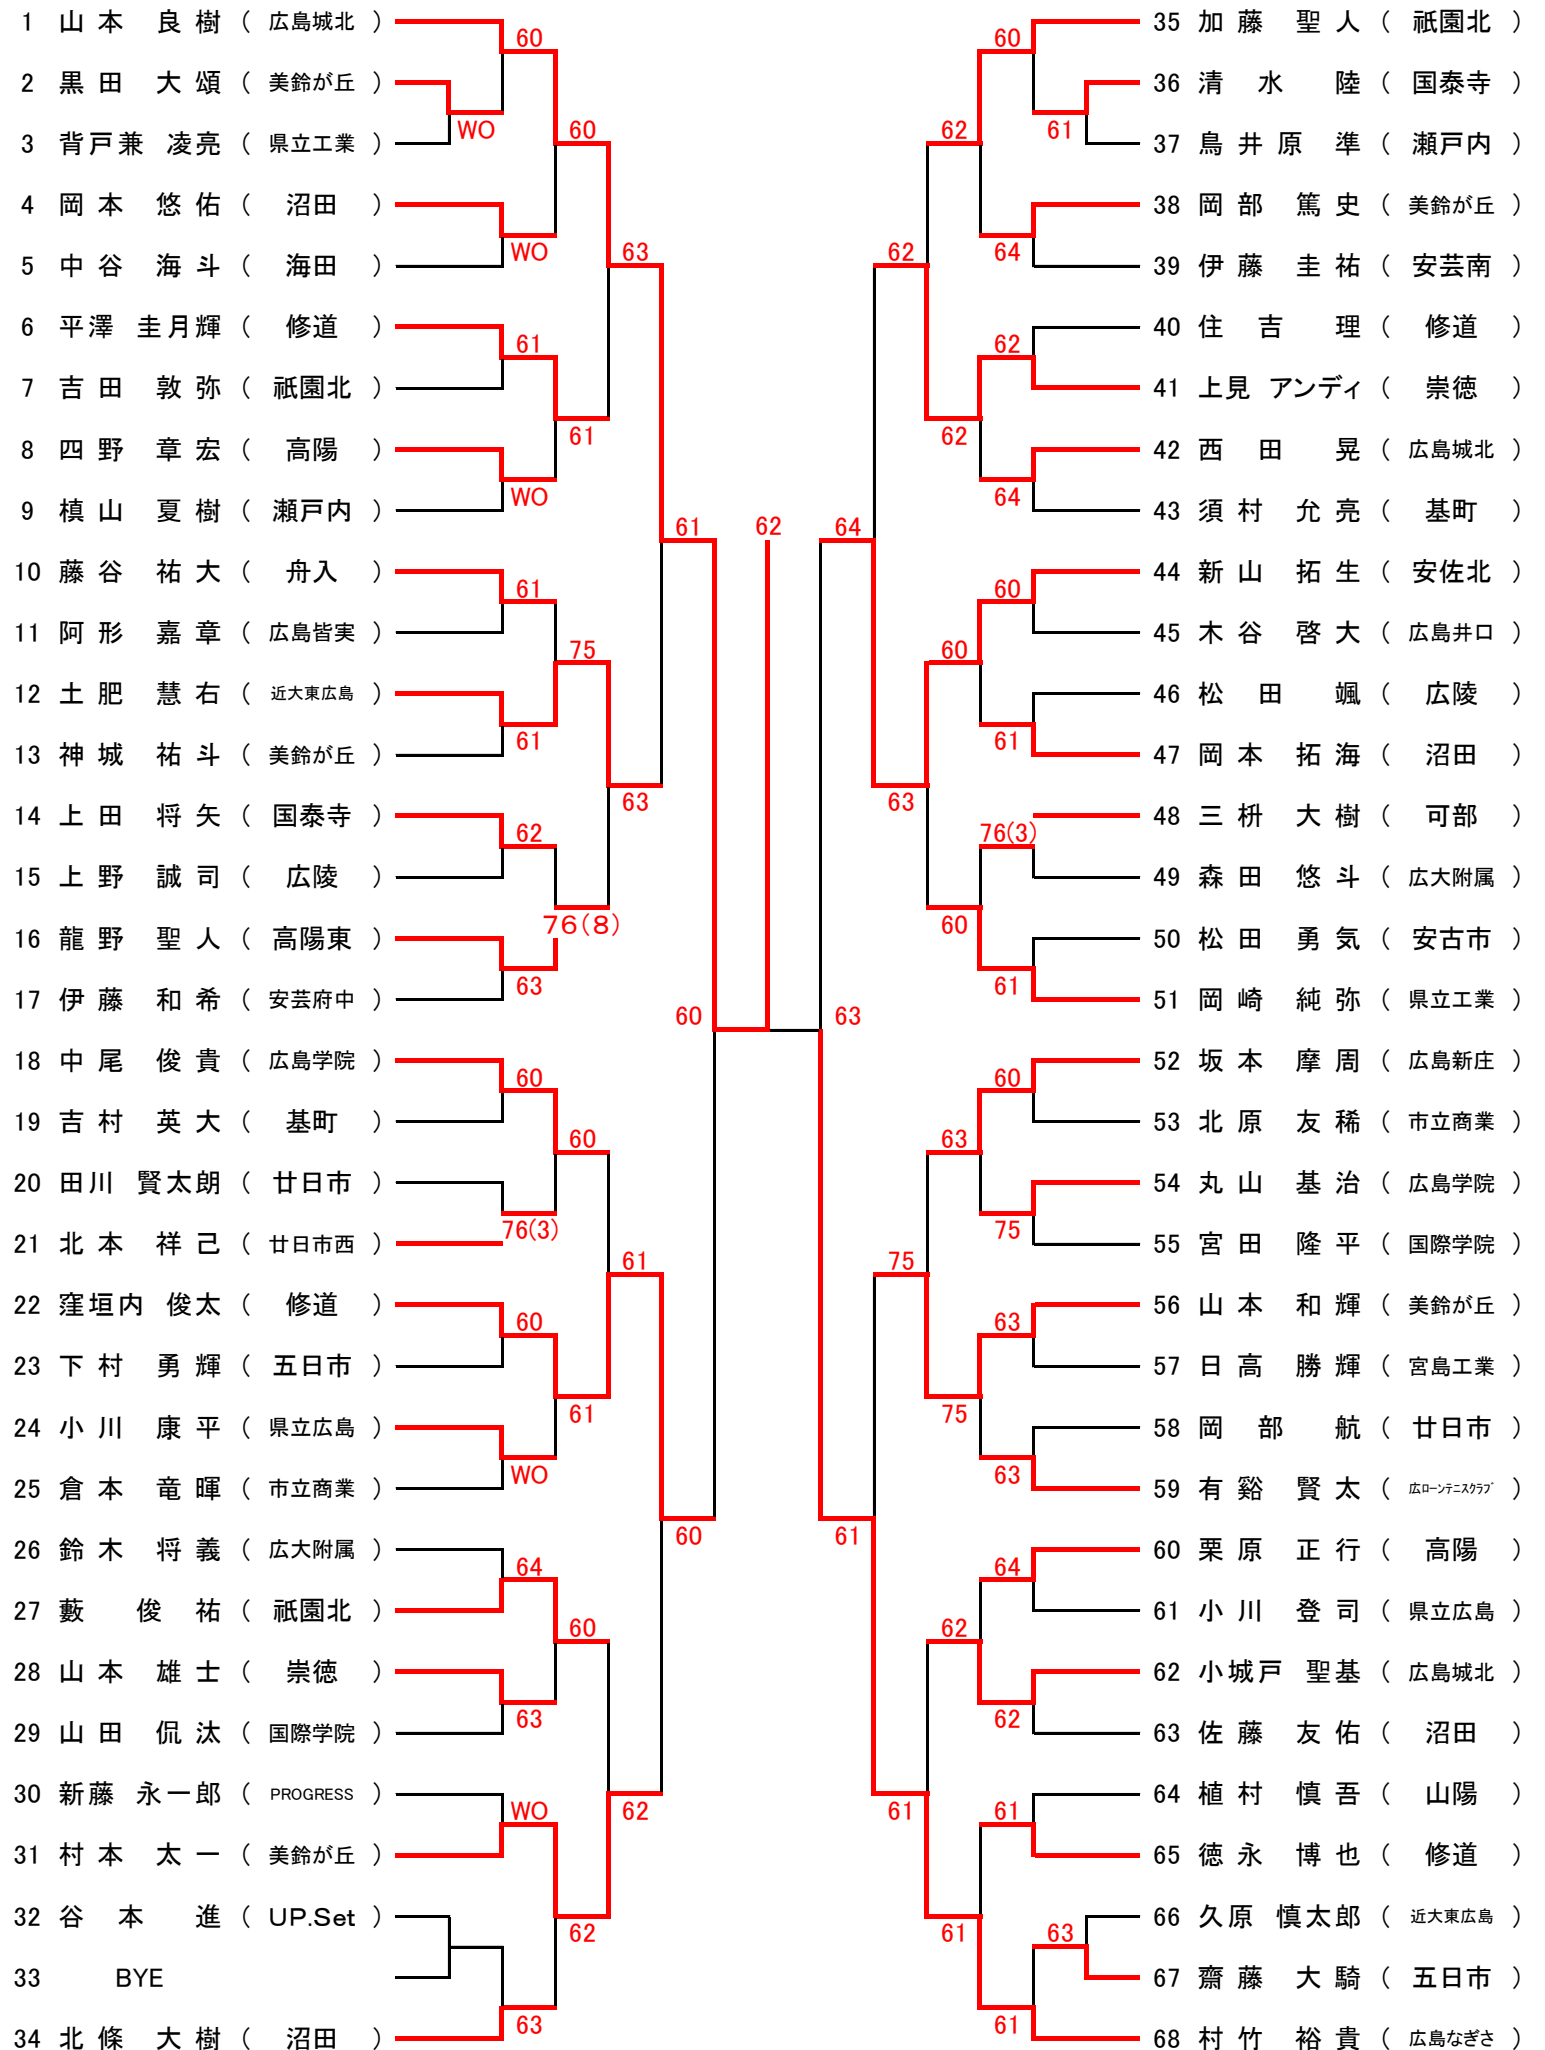

第54回 広島市春季高校生テニス選手権大会

Fブロック

シード 5~8. 山本 良樹(広島城北) 9~16. 村竹 裕貴(広島なぎさ)