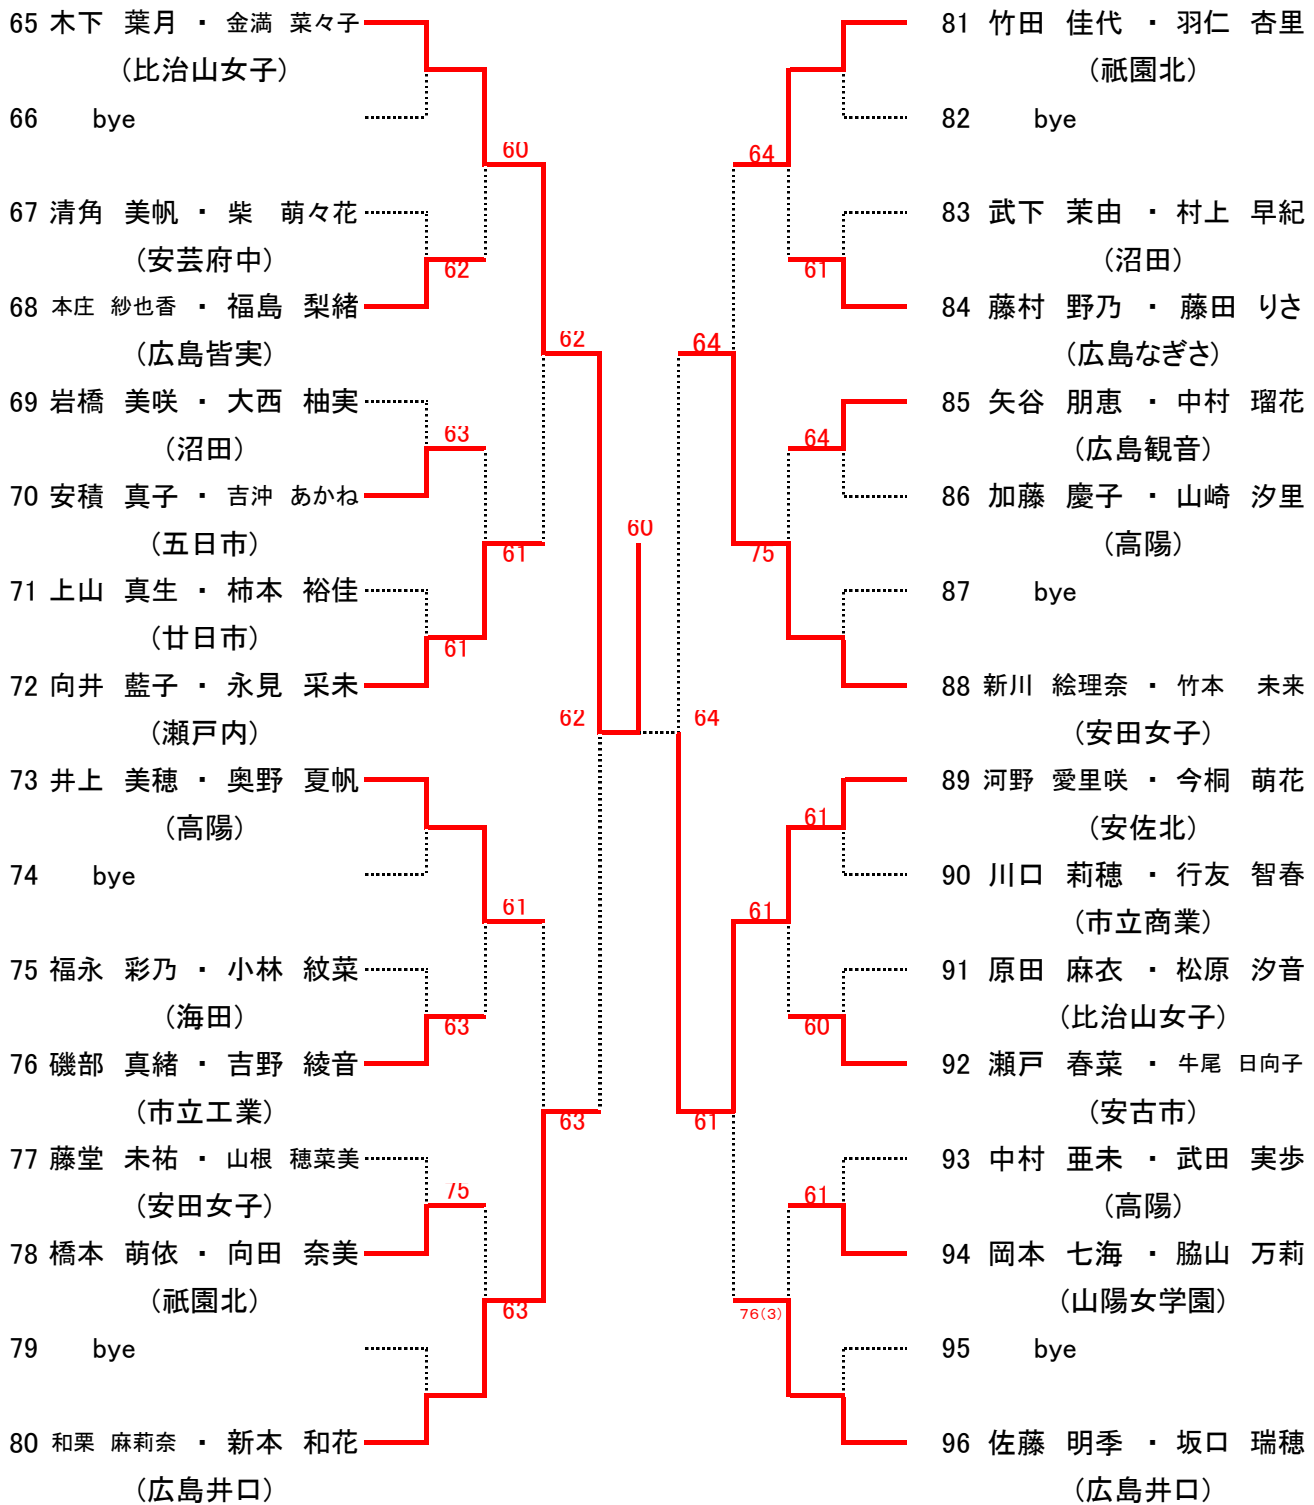

高校女子ダブルス Cブロック

高校女子ダブルス Dブロック

97 東久保 唯・沖 菜摘 (広島なぎさ)		113 富田 千尋・堀尾 美月 (祇園北)
98 bye		114 bye
99 春山 萌恵・山本 みなみ (広島皆実)	63	115 増岡 未来・力山 菜摘 (比治山女子)
100 牛尾 朱里・西本 奈々 (五日市)	60	116 竹重 莉奈・菅 七海 (広島井口)
101 門田 莉奈・葛籠 香帆 (広島井口)	62	117 三宅 莉乃・中尾 友 (市立商業)
102 持永 理佐・日丸 千明 (高陽)	64	118 國久 朝香・近藤 明 (高陽)
103 升田 光・川宮 吉乃 (安芸府中)	61	119 bye
104 長澤 由季・森川 遥 (広島観音)	61	120 大上 真裕・中村 亜未奈 (山陽女学園)
105 西原 杏実・永岡 未来 (廿日市)		121 齊藤 菜々・川本 亜海 (広陵)
106 bye		122 沖野 真美・藤尾 理沙 (沼田)
107 瀬川 ひかる・栗栖 真央 (高陽)	75	123 田中 涼・岡 恵実 (廿日市)
108 加藤 実紅・中村 春月 (瀬戸内)	63	124 雨宮 樹奈・金崎 佳穂 (安芸府中)
109 藤澤 香月・新近 歩美 (沼田)	62	125 川本 日菜子・岡本 凜 (安佐北)
110 山田 淑乃・下田 奈穂 (祇園北)	62	126 藤井 美保・佐藤 菜瑛 (広島観音)
111 bye		127 bye
112 高木 優花・徳永 千優 (安古市)		128 木村 薫・林 恵未 (安田女子)