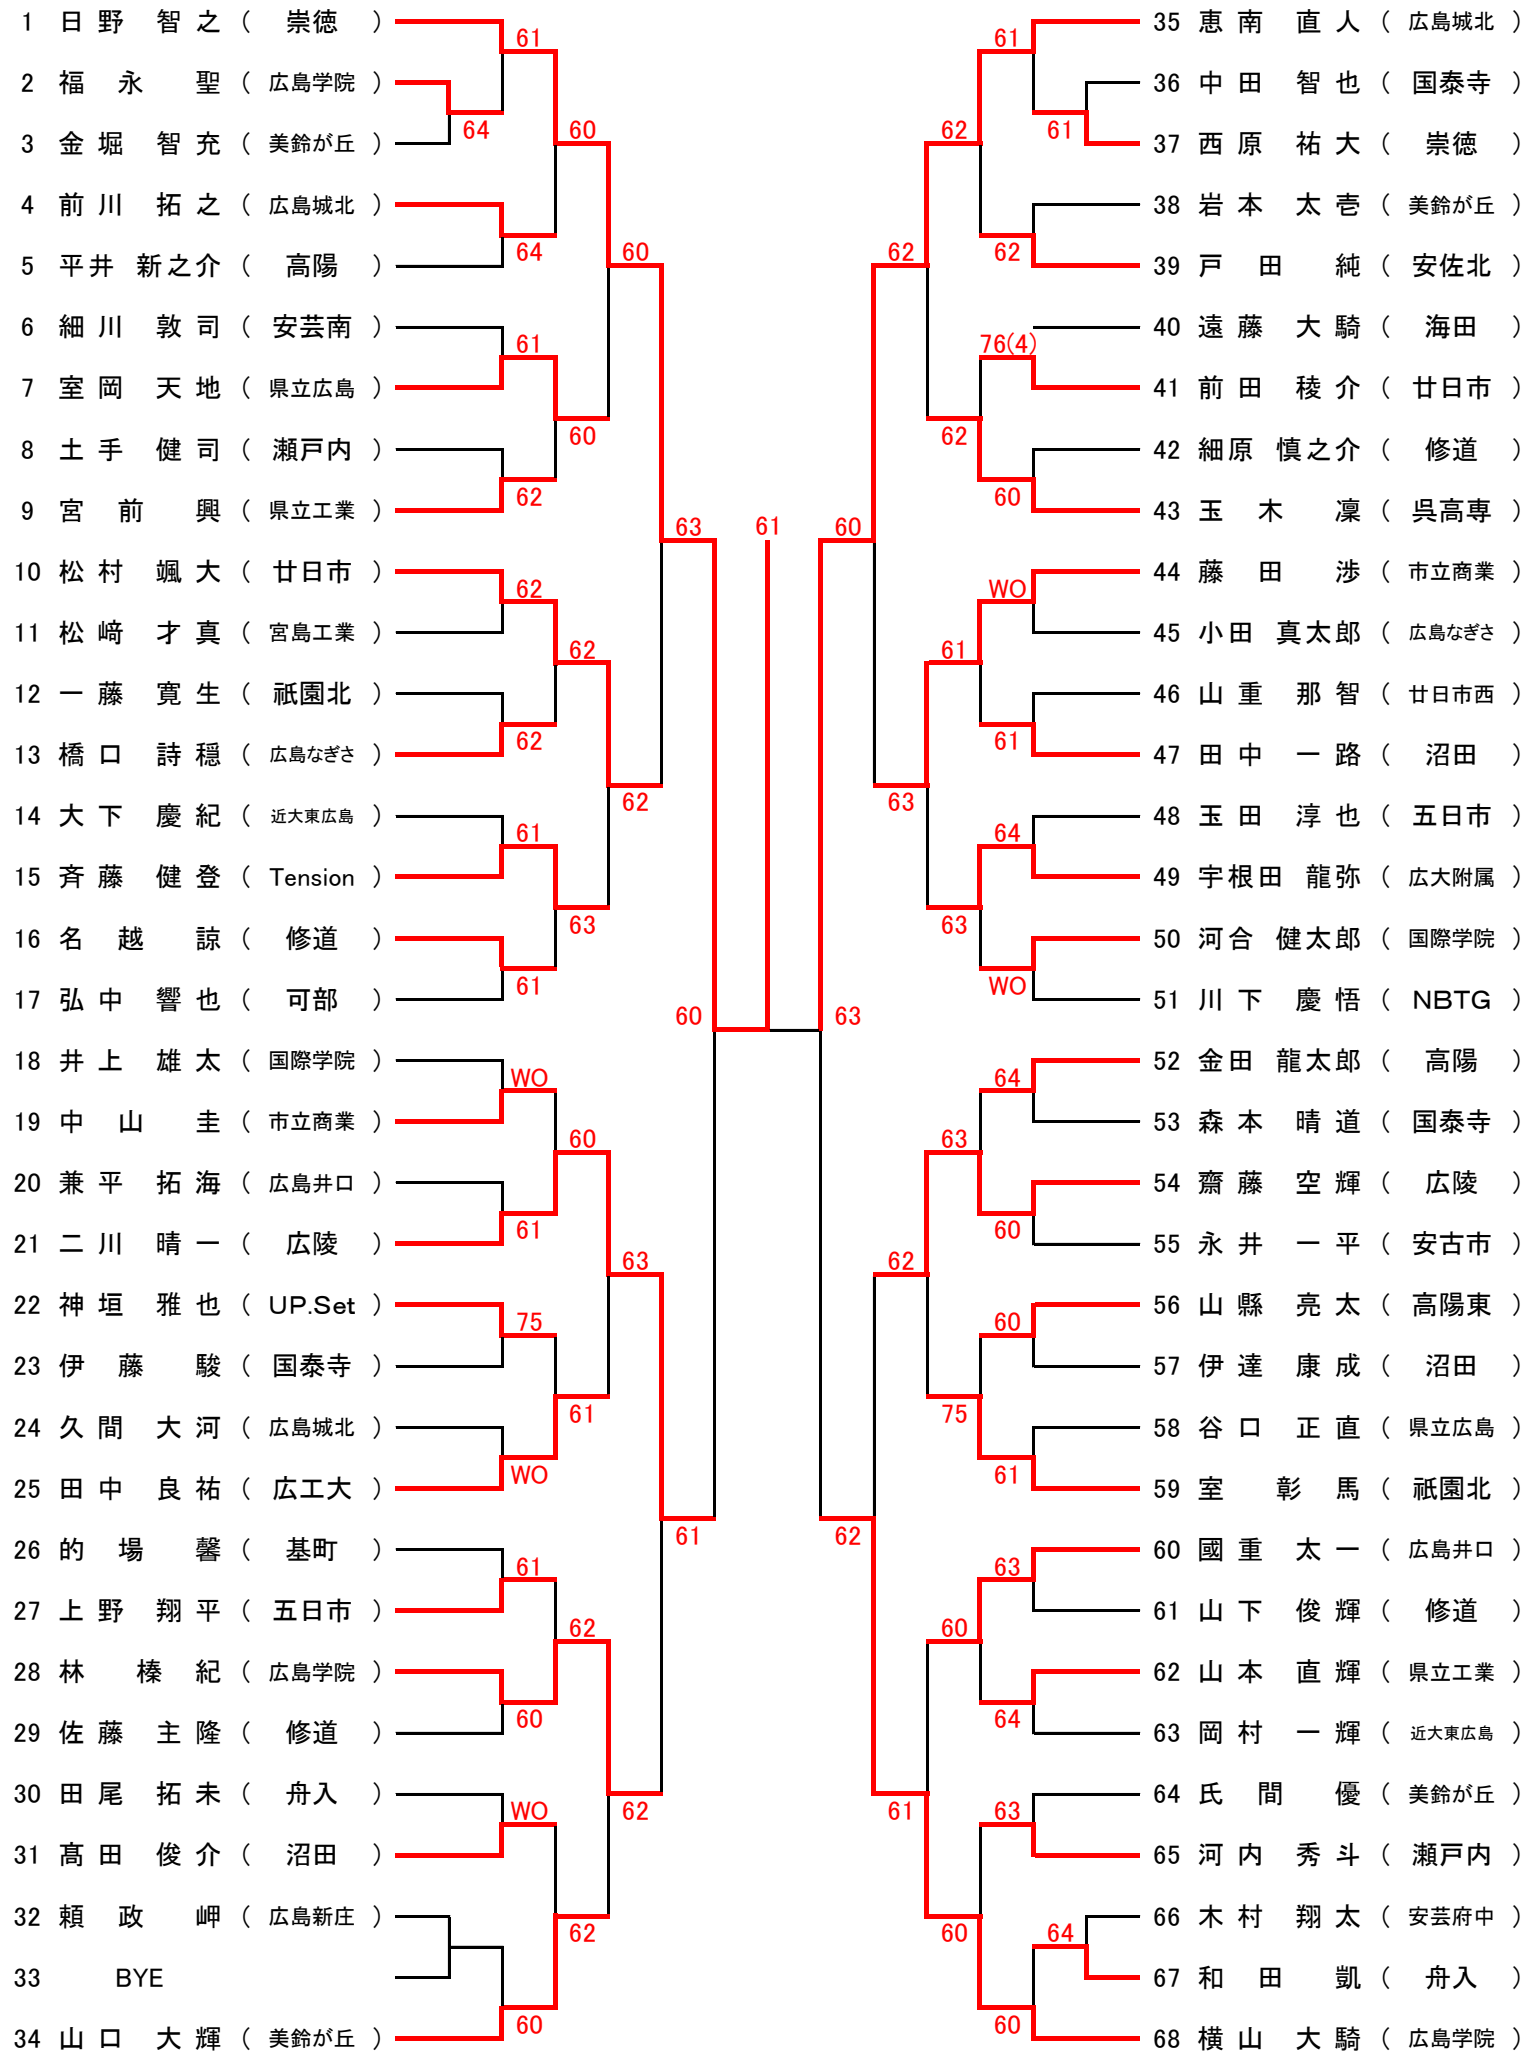

第54回 広島市春季高校生テニス選手権大会

Gブロック

シード 5~8. 日野 智之(崇徳) 9~16. 横山 大騎(広島学院)