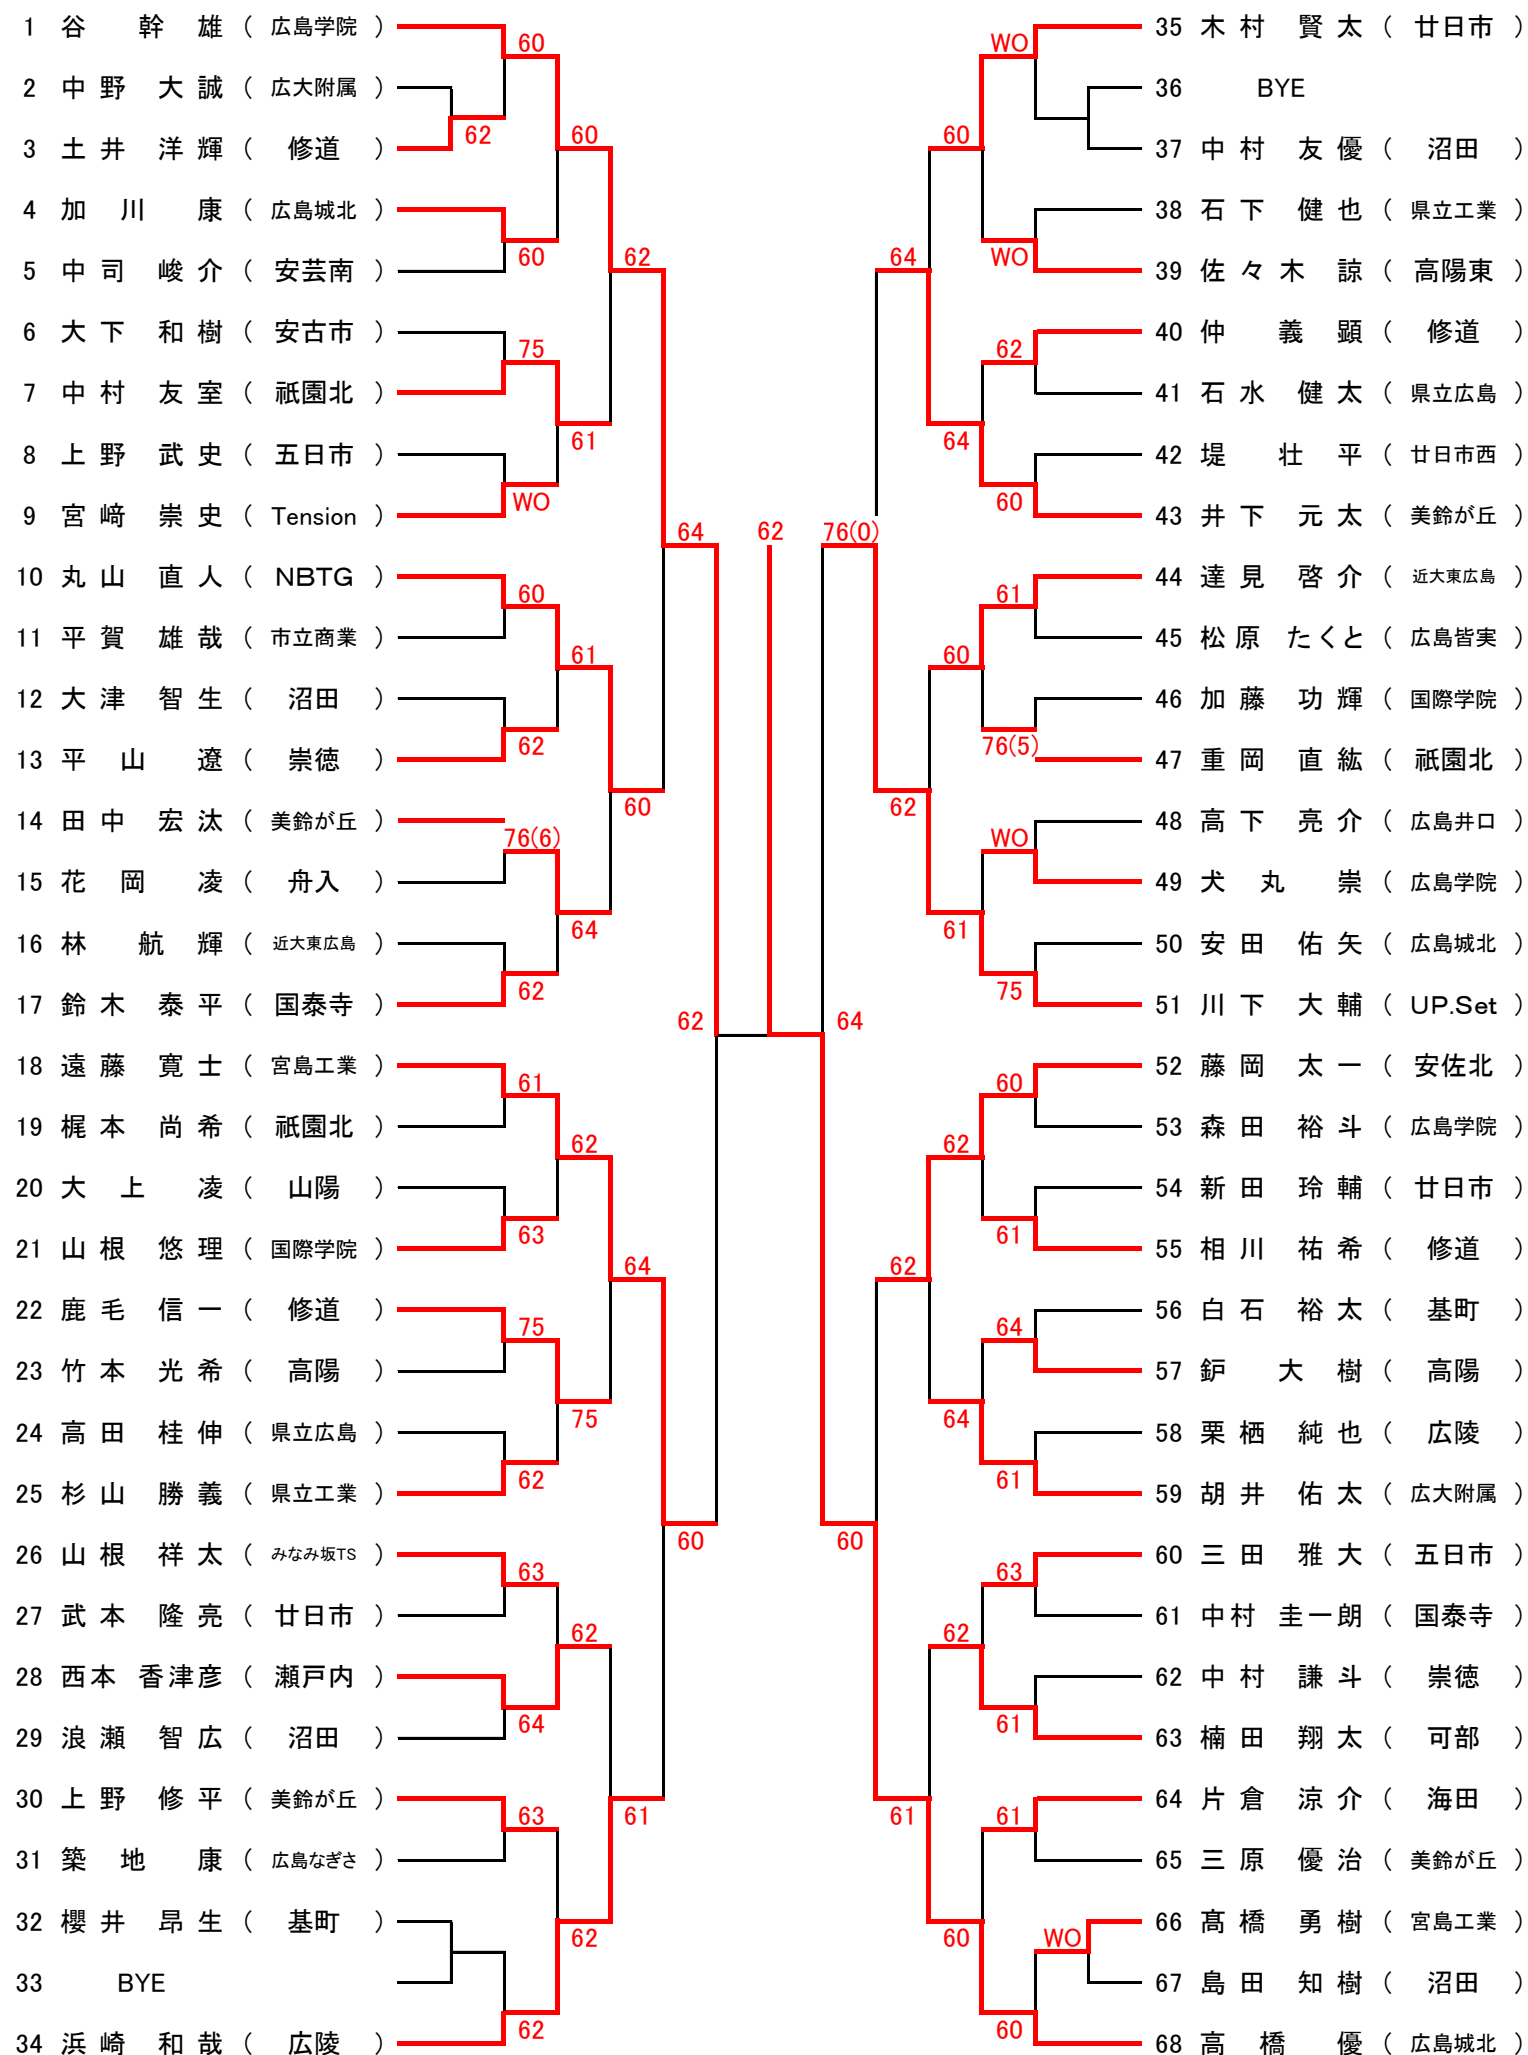

第54回 広島市春季高校生テニス選手権大会

Bブロック

シード 5~8. 谷 幹雄(広島学院) 9~16. 高橋 優(広島城北)