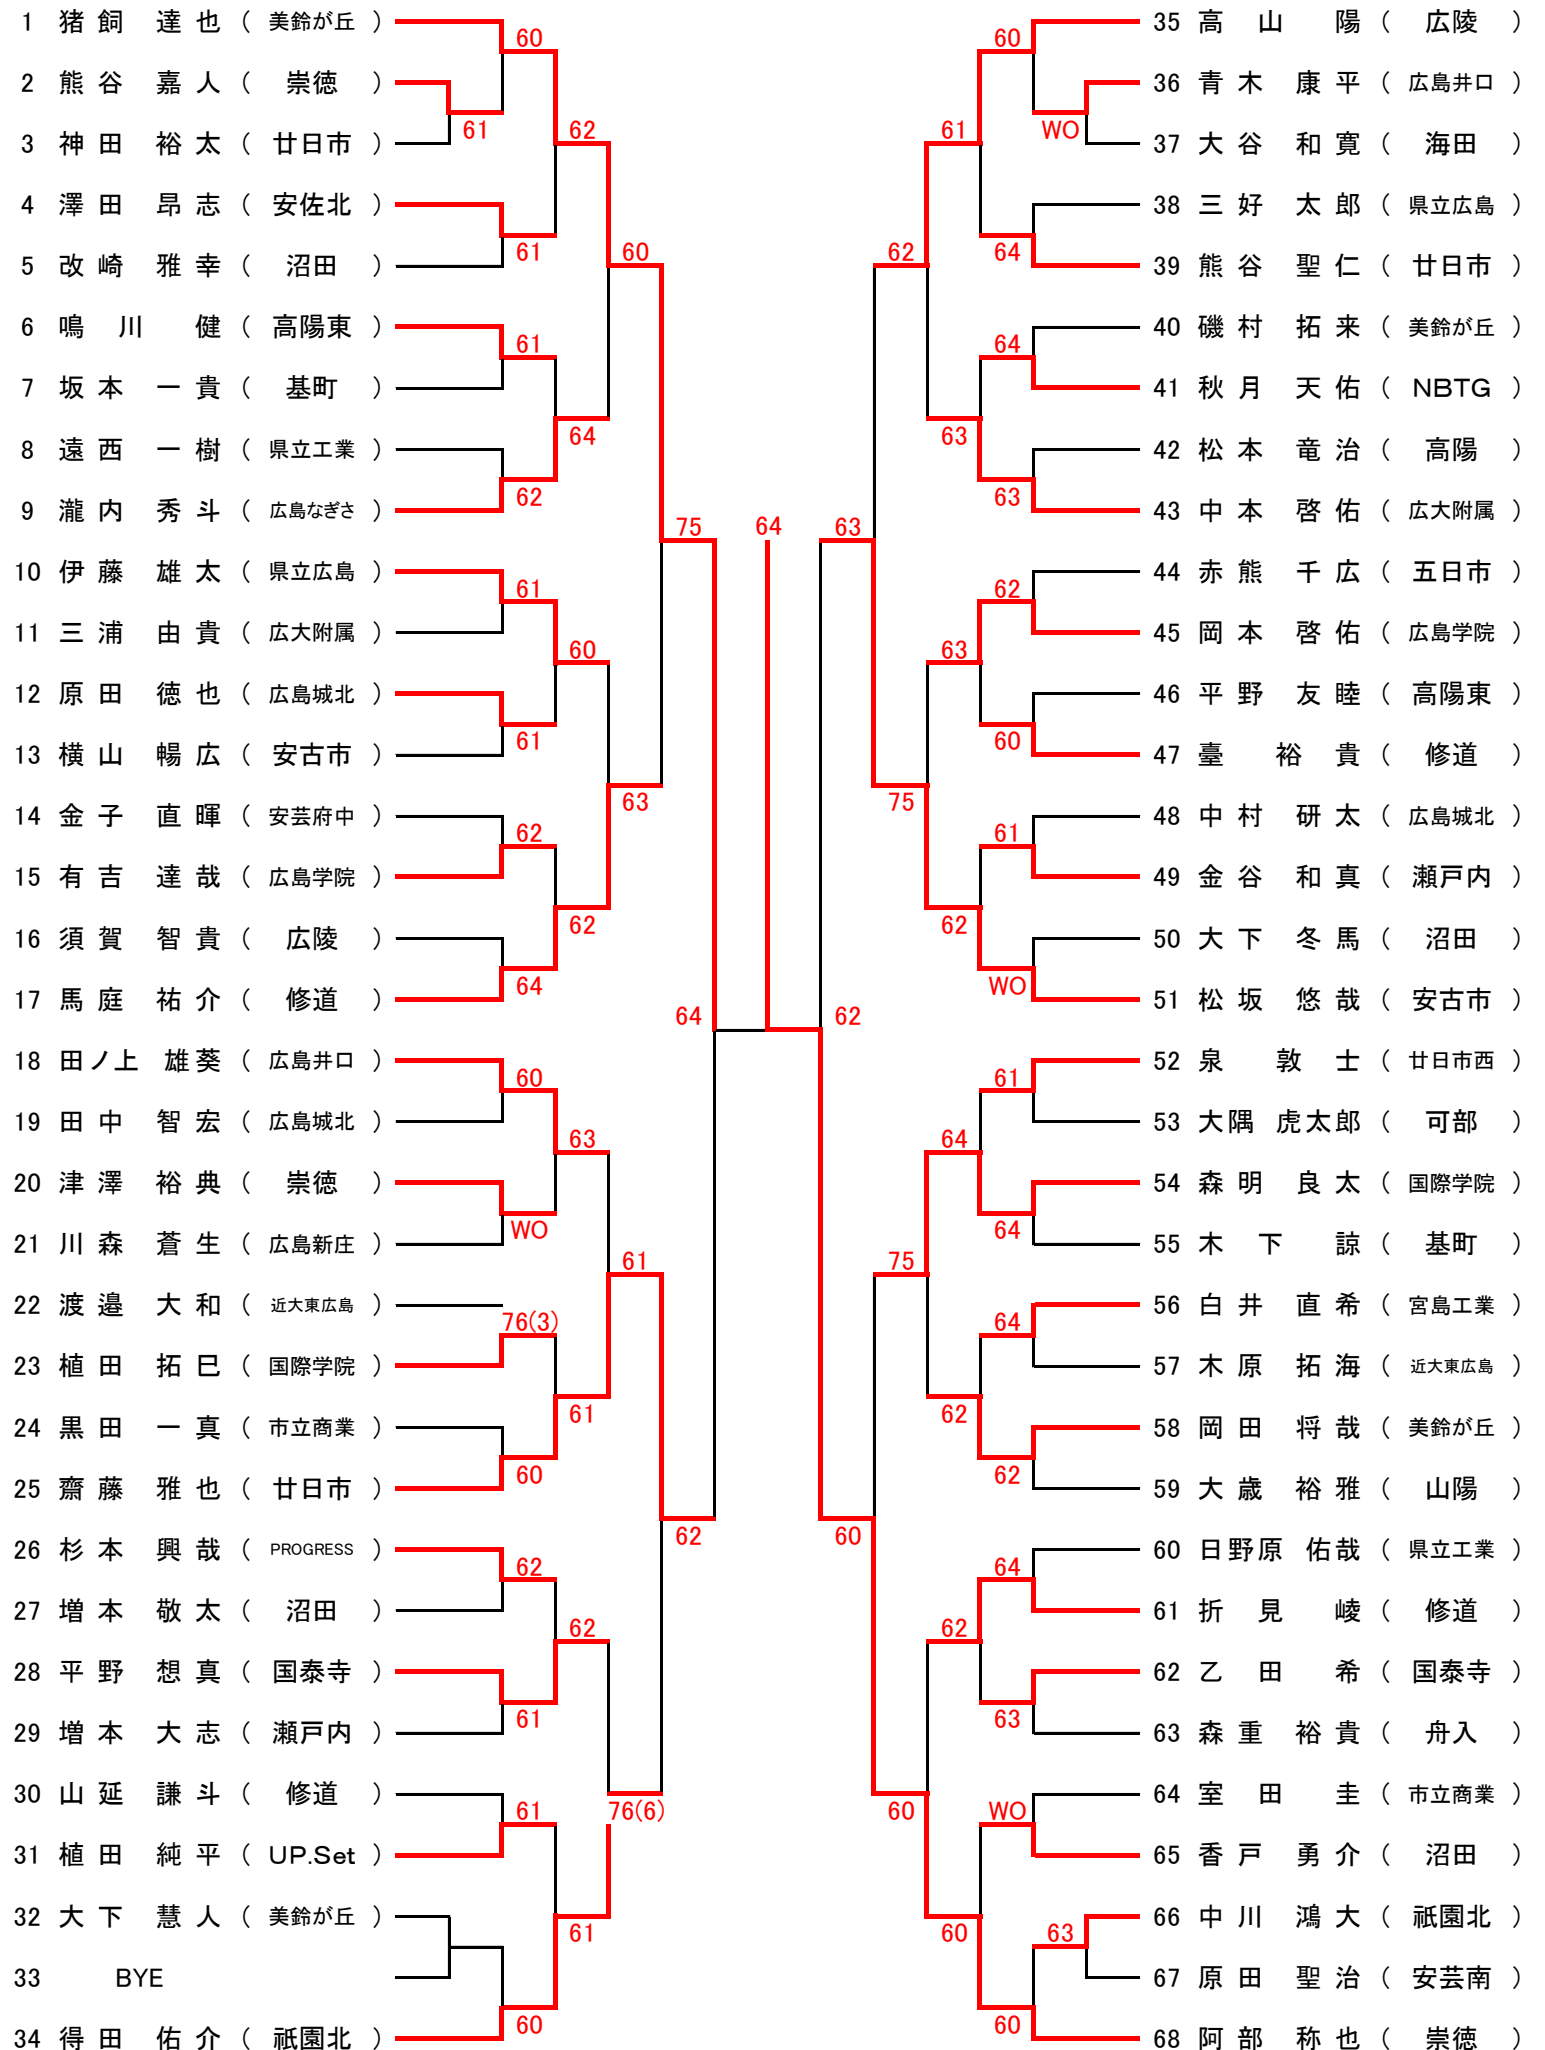

第54回 広島市春季高校生テニス選手権大会

Cブロック

シード 5~8. 猪飼 達也(美鈴が丘) 9~16. 阿部 称也(崇徳)