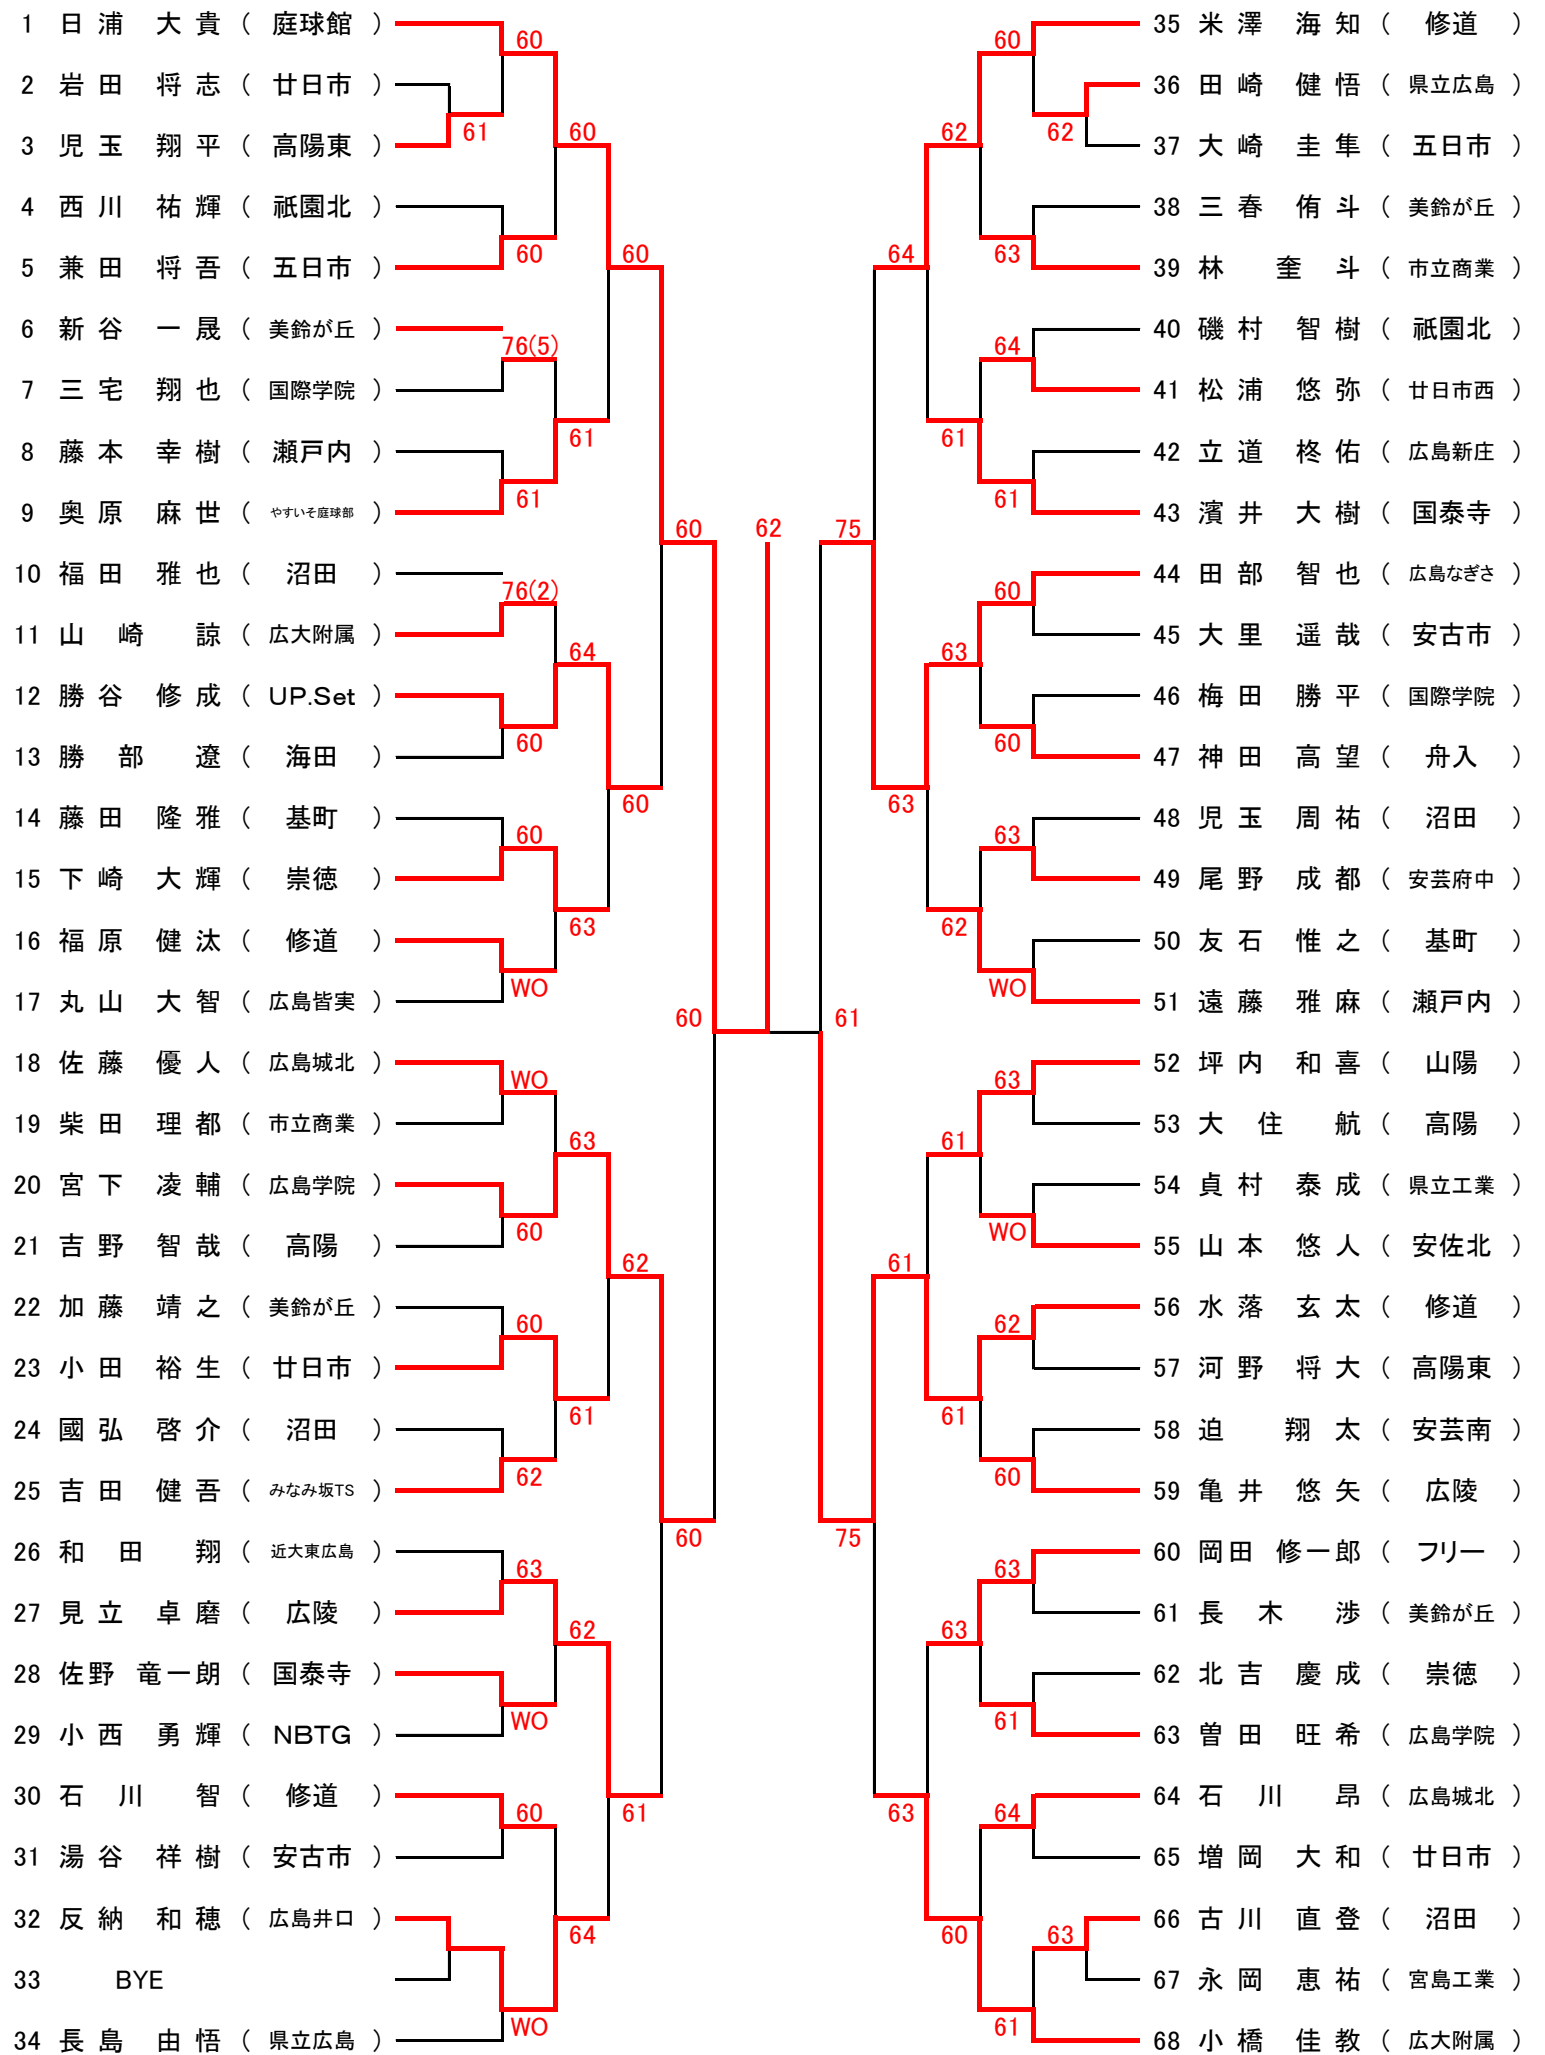

第54回 広島市春季高校生テニス選手権大会

Hブロック

シード 2. 日浦 大貴(庭球館) 9~16. 小橋 佳教(廣大附属)