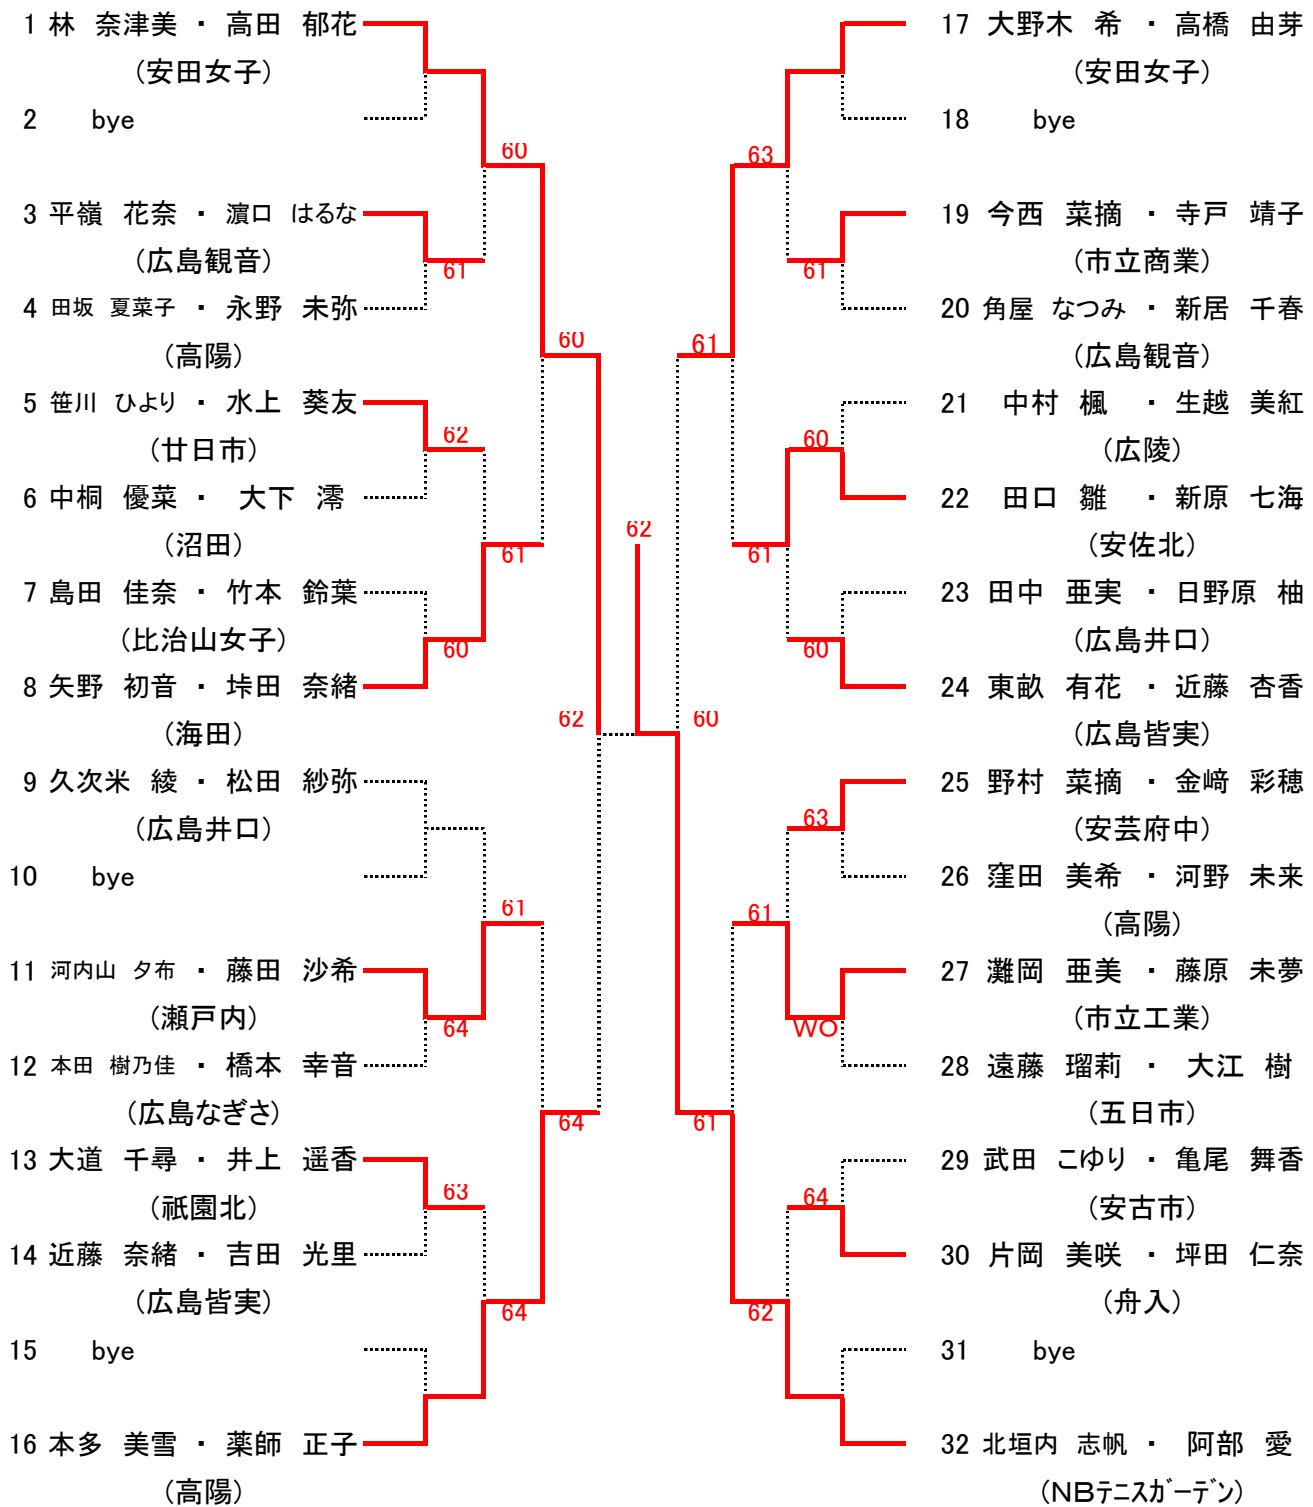

女子オープンシングルス Dブロック

193	北垣内 志帆 (NBテニスガーデン)		225	三宅 莉乃 (市立商業)
194	bye		226	bye
195	日野原 柚 (広島井口)		227	笹山 夕夏 (県立広島)
196	中野 里香 (安芸府中)	61	228	畑山 果穂 (舟入)
197	林 愛海 (祇園北)	62	229	永井 みはる (広島なぎさ)
198	藤澤 香月 (沼田)		230	中村 春月 (瀬戸内)
199	坂田 晴海 (高陽)	63	231	中村 瑠花 (広島観音)
200	友井 菜名里 (安佐北)	WO	232	角舛 実祐 (安古市)
201	森川 遥 (広島観音)	61	233	河野 愛里咲 (安佐北)
202	佐々木 有澄 (安芸府中)	63	234	川本 亜海 (広陵)
203	武田 実歩 (高陽)	63	235	佐藤 恵 (高陽)
204	二宮 里彩 (広島皆実)		236	下田 奈穂 (祇園北)
205	土井 彩愛 (安田女子)	61	237	三宅 桃花 (沼田)
206	原田 麻衣 (比治山女子)	60	238	田中 亜実 (広島井口)
207	bye		239	bye
208	永見 采未 (瀬戸内)		240	渡辺 菜月 (比治山女子)
209	埜田 奈緒 (海田)		241	羽仁 杏里 (祇園北)
210	bye		242	日丸 千明 (高陽)
211	下條 瑛理奈 (祇園北)	61	243	笹川 ひより (廿日市)
212	島田 佳奈 (比治山女子)	62	244	大江 樹 (五日市)
213	亀尾 舞香 (安古市)	60	245	山本 真維 (市立工業)
214	久保 舞衣子 (県立広島)	64	246	岩橋 美咲 (沼田)
215	脇田 天 (広陵)	63	247	小川 万由子 (広島なぎさ)
216	片岡 美咲 (舟入)		248	満田 優香 (山陽女学園)
217	千葉 琴音 (市立商業)	75	249	中村 亜未 (高陽)
218	藪井 歩美 (廿日市)	62	250	田口 雛 (安佐北)
219	高橋 由芽 (安田女子)	62	251	山本 光奈海 (広島皆実)
220	若栗 朋佳 (Tension)	63	252	大平 真愛 (安芸府中)
221	道原 詩帆 (広島なぎさ)	63	253	音上 礼華 (海田)
222	新近 歩美 (沼田)	60	254	門田 莉奈 (広島井口)
223	bye		255	bye
224	井上 美穂 (高陽)		256	林 奈津美 (安田女子)

高校女子ダブルス Aブロック

シード: 1.林奈津美・高田郁花 2.東久保唯・沖菜摘 3~4.木下葉月・金満菜々子, 渡辺菜月・金川百花
5~8.山下千聡・川野真依, 佐藤明季・坂口瑞穂, 木村薫・林恵未, 北垣内志帆・阿部愛