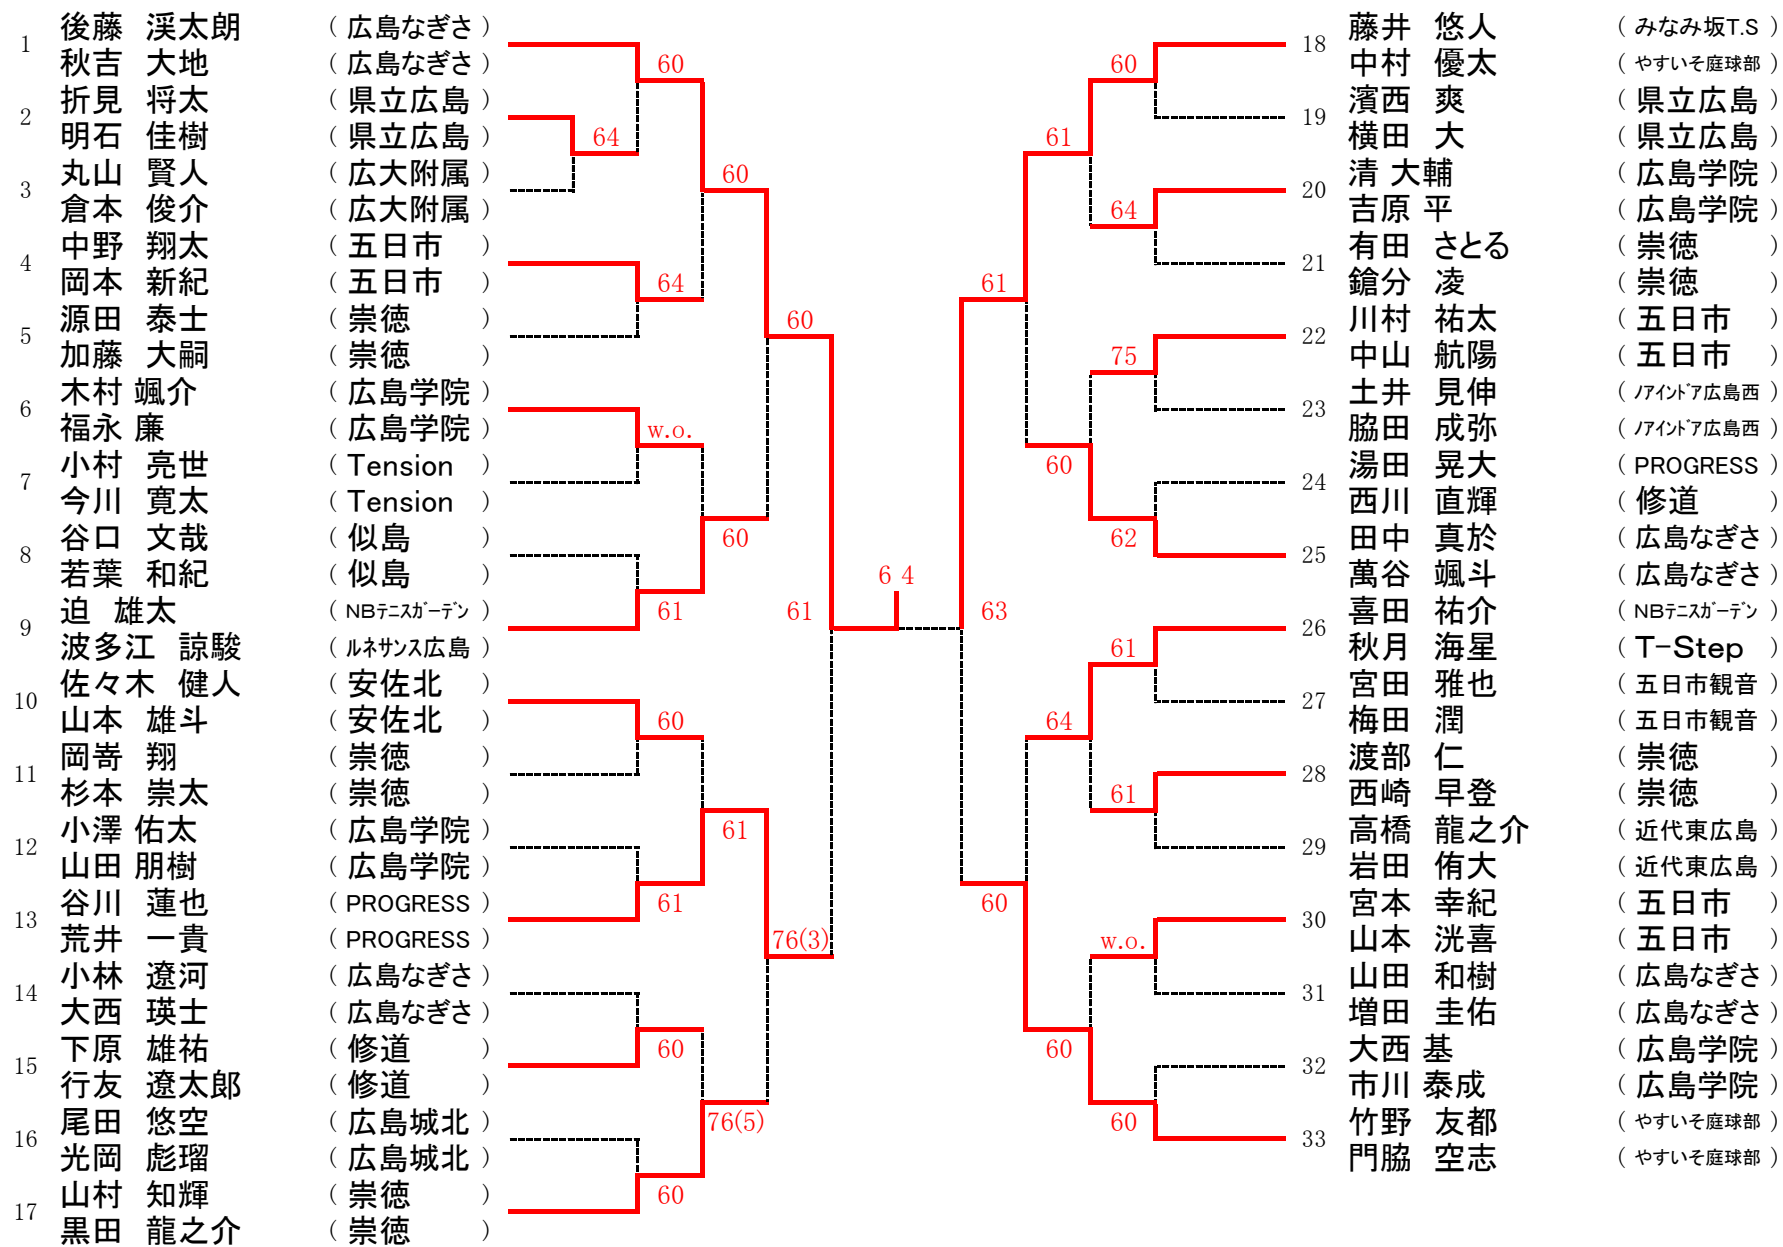

中学生男子シングルス Dブロック

193	藤井 悠人 (みなみ坂T.S)				225	猪原 雅久人 (グリーンストーン+J)
194	bye				226	bye
195	畚本 明良 (五日市)		62		227	新田 能章 (広島なぎさ)
196	橋口 登惟 (広大附属)		60		228	相川 航輝 (広島城北)
197	有田 さとる (崇徳)			60	229	中野 力 (アインドア広島西)
198	bye				230	濱西 爽 (県立広島)
199	bye		61		231	bye
200	福間 陸平 (PROGRESS)			61	232	下原 雄祐 (修道)
201	高橋 慶地 (Tension)				233	横山 雄大 (NBテニスガーデン)
202	bye				234	bye
203	萬谷 颯斗 (広島なぎさ)		64		235	石井 裕也 (広島学院)
204	松岡 佑輝 (HAKUWAテニスクラブ)	w.o.			236	亀井 昇 (五日市)
205	松尾 一秀 (修道)			63	237	高橋 龍之介 (近代東広島)
206	小澤 佑太 (広島学院)		61		238	加藤 大嗣 (崇徳)
207	bye				239	bye
208	迫 雄太 (NBテニスガーデン)			62	240	大和 侑生 (広大附属)
209	畠山 慎一郎 (五日市)				241	谷川 蓮也 (PROGRESS)
210	bye				242	bye
211	柏原 樹 (広島なぎさ)		60		243	鹿野 大護 (安佐北)
212	谷口 文哉 (似島)		63		244	高田 悠樹 (五日市観音)
213	田代 怜生 (崇徳)			60	245	鎗分 凌 (崇徳)
214	迫本 和也 (リョーコーテニスクラブ)		60		246	平川 俊太郎 (広島なぎさ)
215	bye				247	bye
216	岡田 明季 (やすいそ庭球部)			64	248	矢田 息吹 (やすいそ庭球部)
217	三苦 祐太 (五日市観音)				249	井手口 新 (アキラITC)
218	bye				250	bye
219	竹之内 直也 (県立広島)		62		251	浦田 隼弥 (広島学院)
220	岩田 垂蓮 (広大附属)				252	高田 涼真 (五日市)
221	市川 泰成 (広島学院)			61	253	岩垂 駿生 (県立広島)
222	上田 翔悟 (安佐北)		60		254	上村 光 (崇徳)
223	bye				255	bye
224	横山 将之 (T-Step)			62	256	宮川 桂輔 (NBテニスガーデン)

第55回 広島市春季中学生テニス選手権大会 男子ダブルス Aブロック

シード: 1. 後藤・秋吉, 2. 田中・島山, 3~4. 大川・横山, 竹野・門脇
5~8. 藤井・中村, 宮川・高村, 上田・大和, 山村・黒田