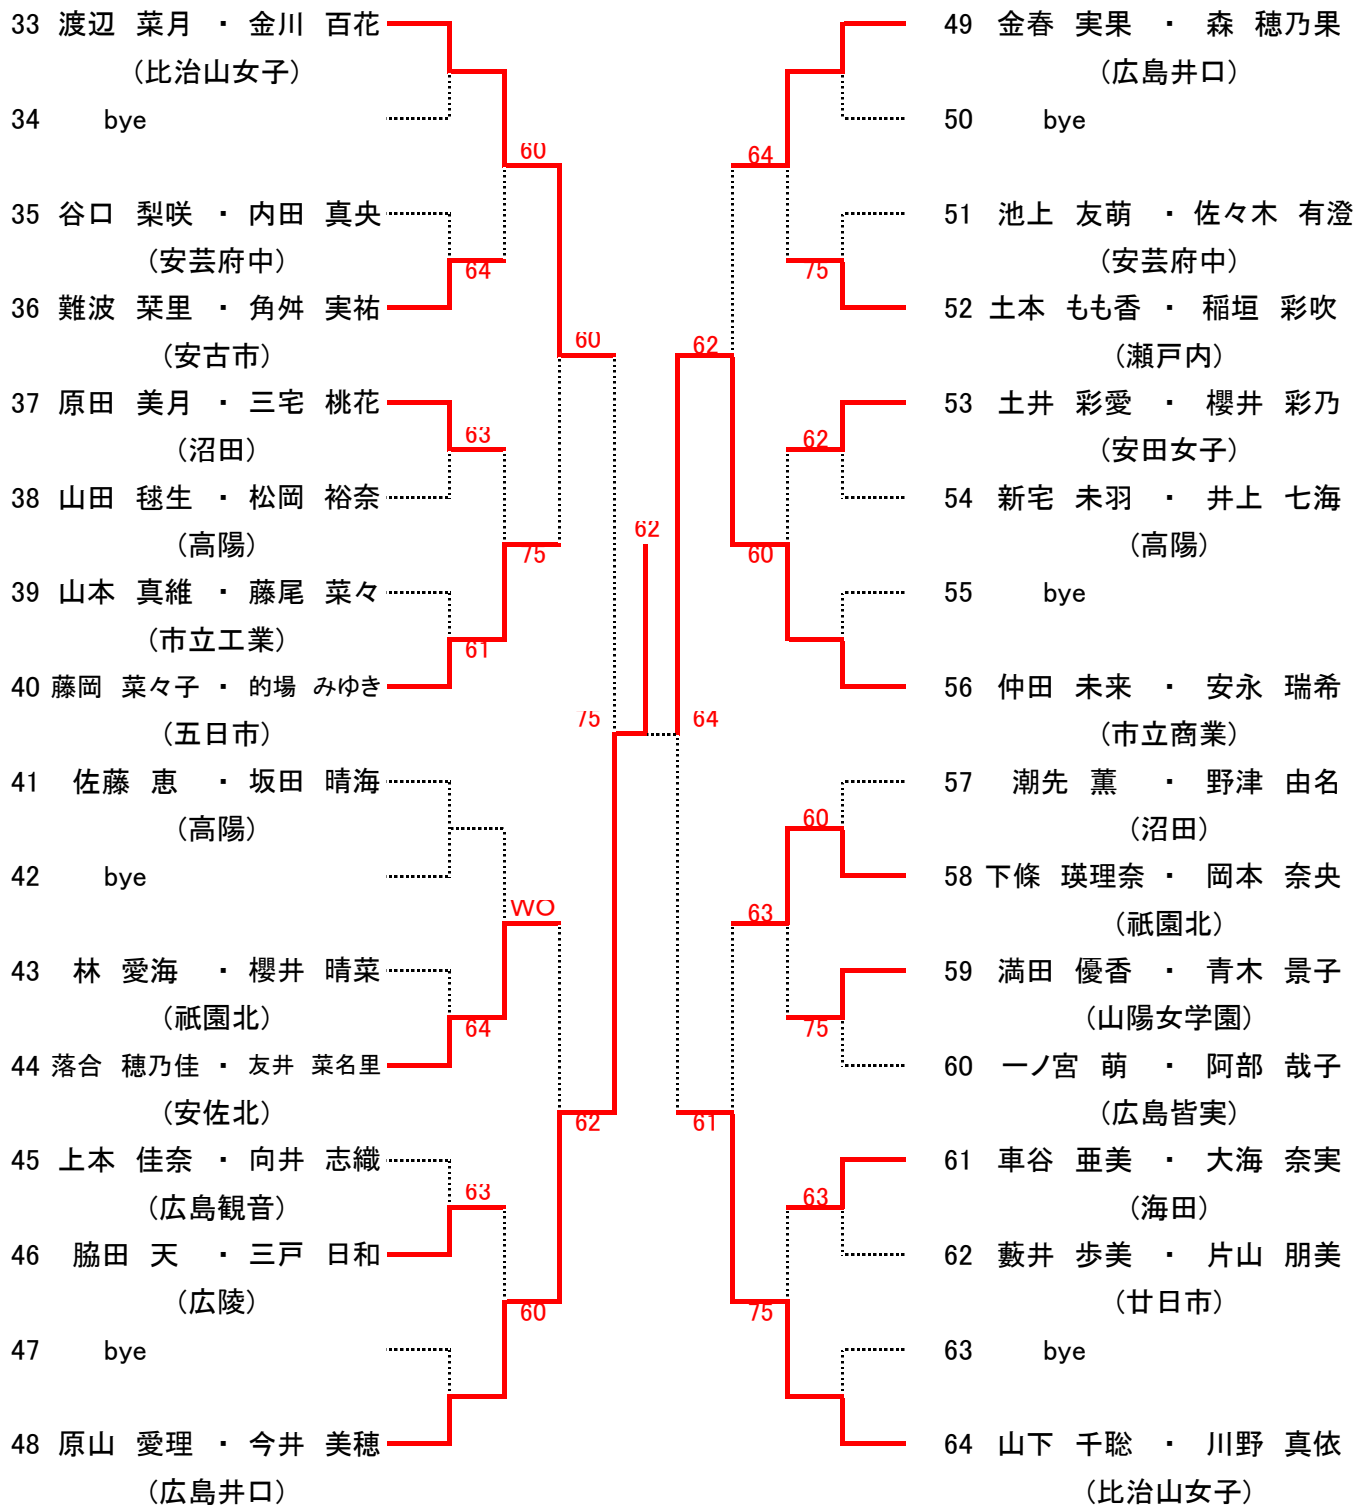

高校女子ダブルス Bブロック