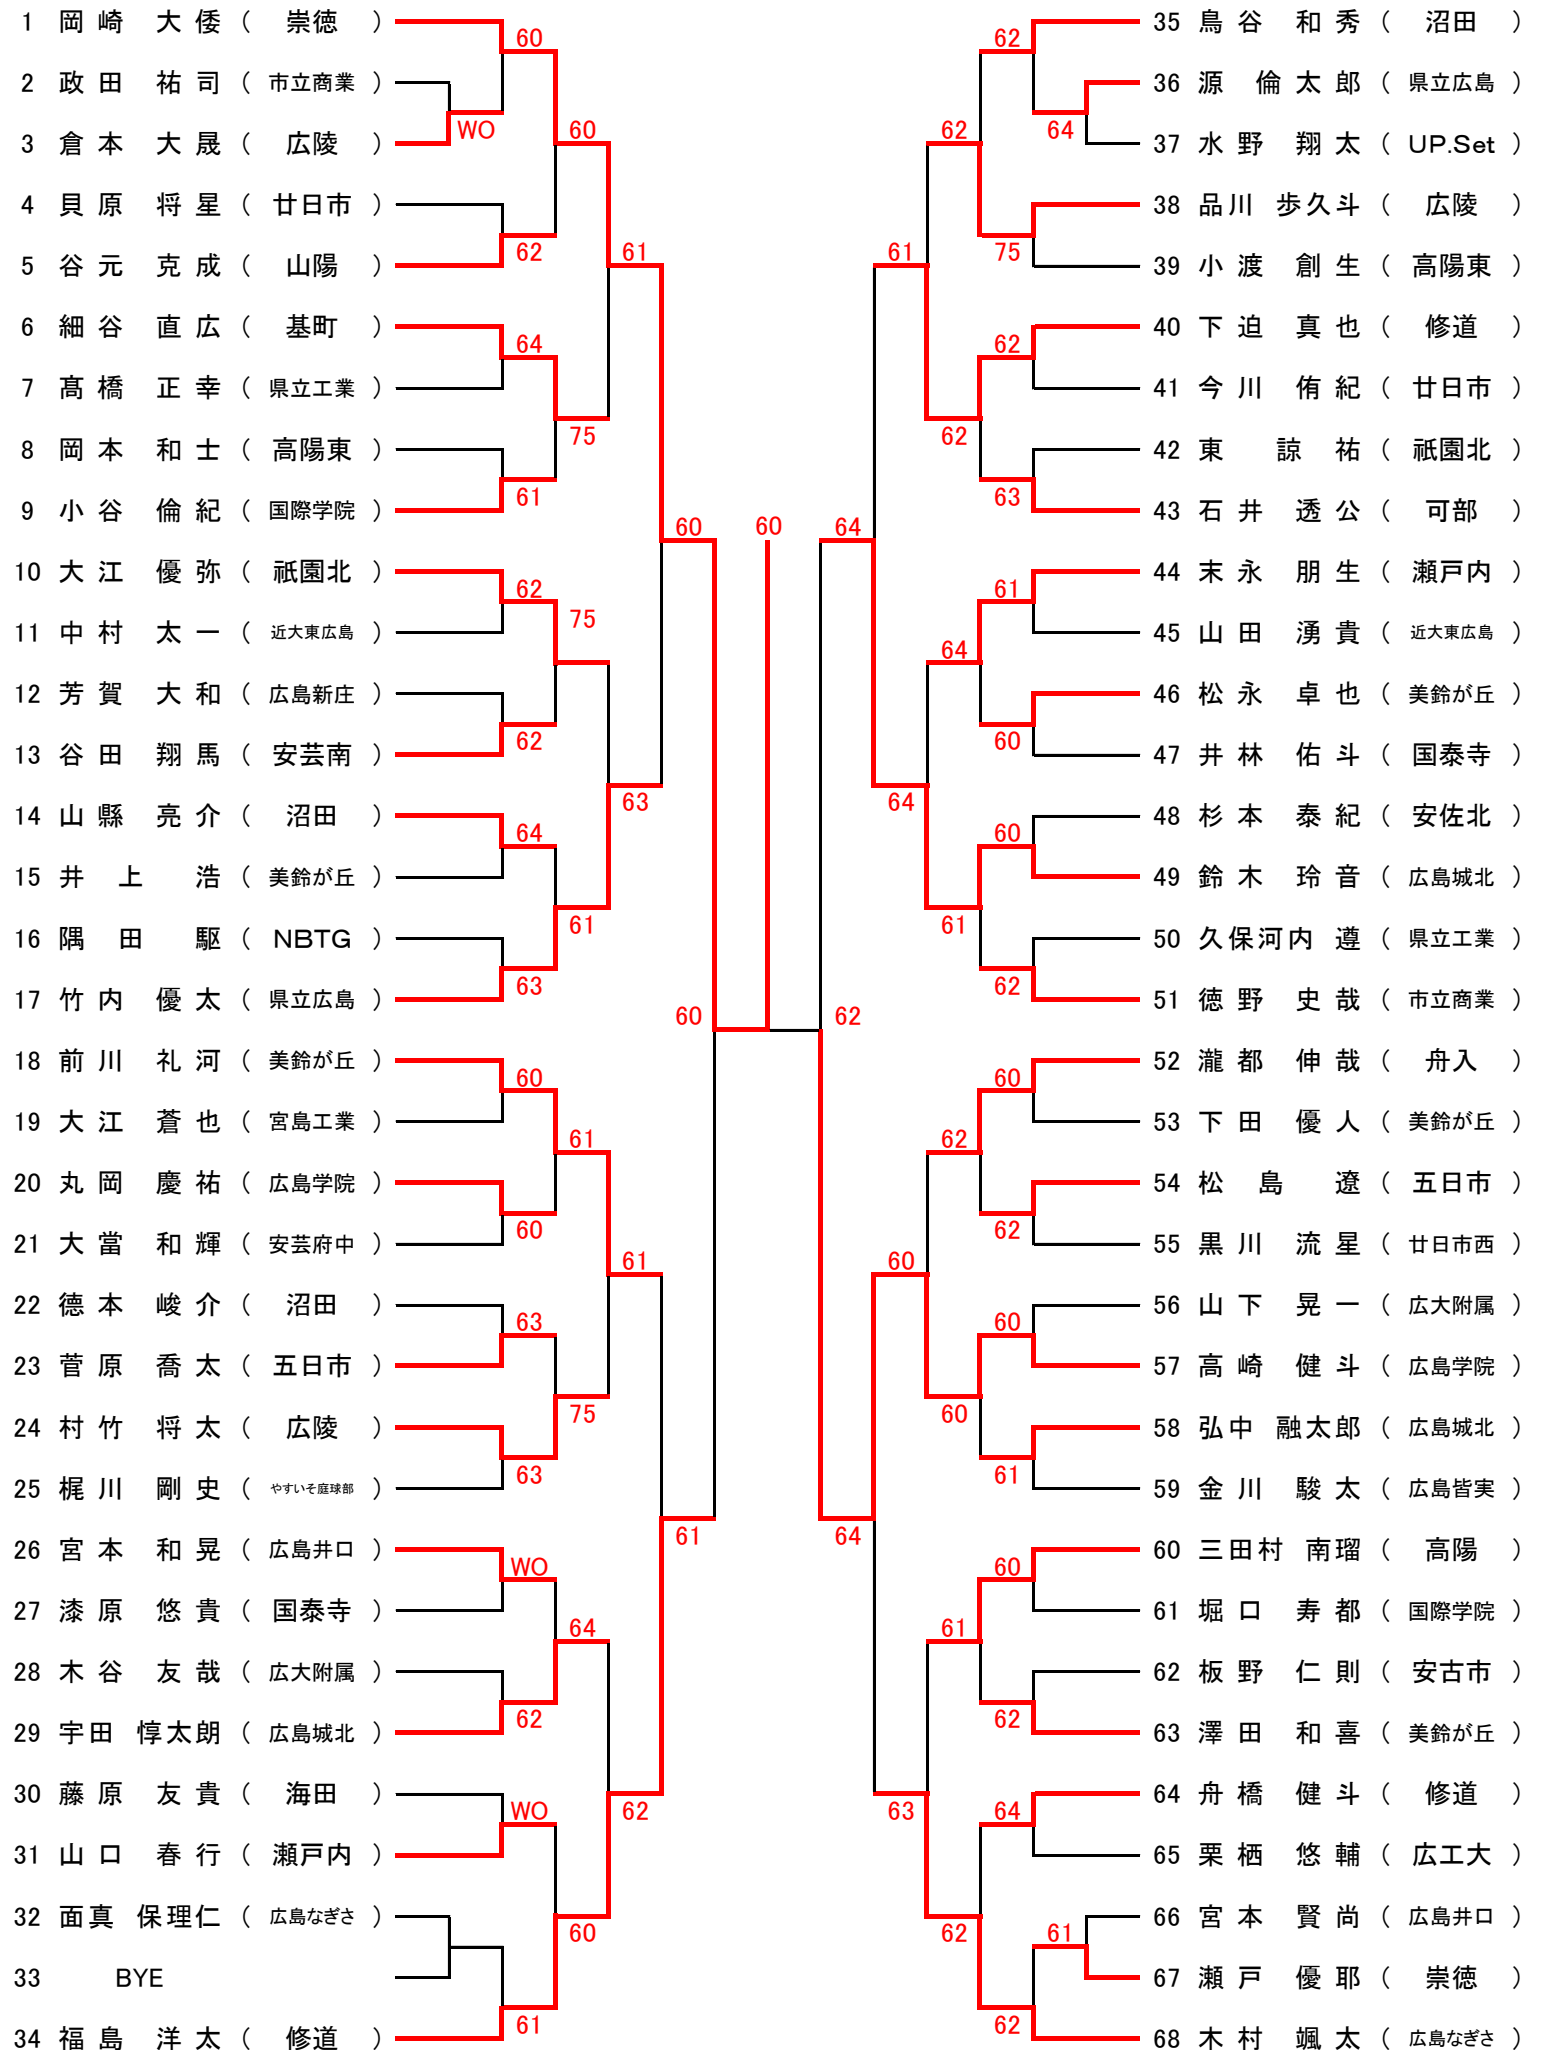

第54回 広島市春季高校生テニス選手権大会

Aブロック

シード 1. 岡崎 大倭(崇徳) 9~16. 木村 颯太(広島なぎさ)