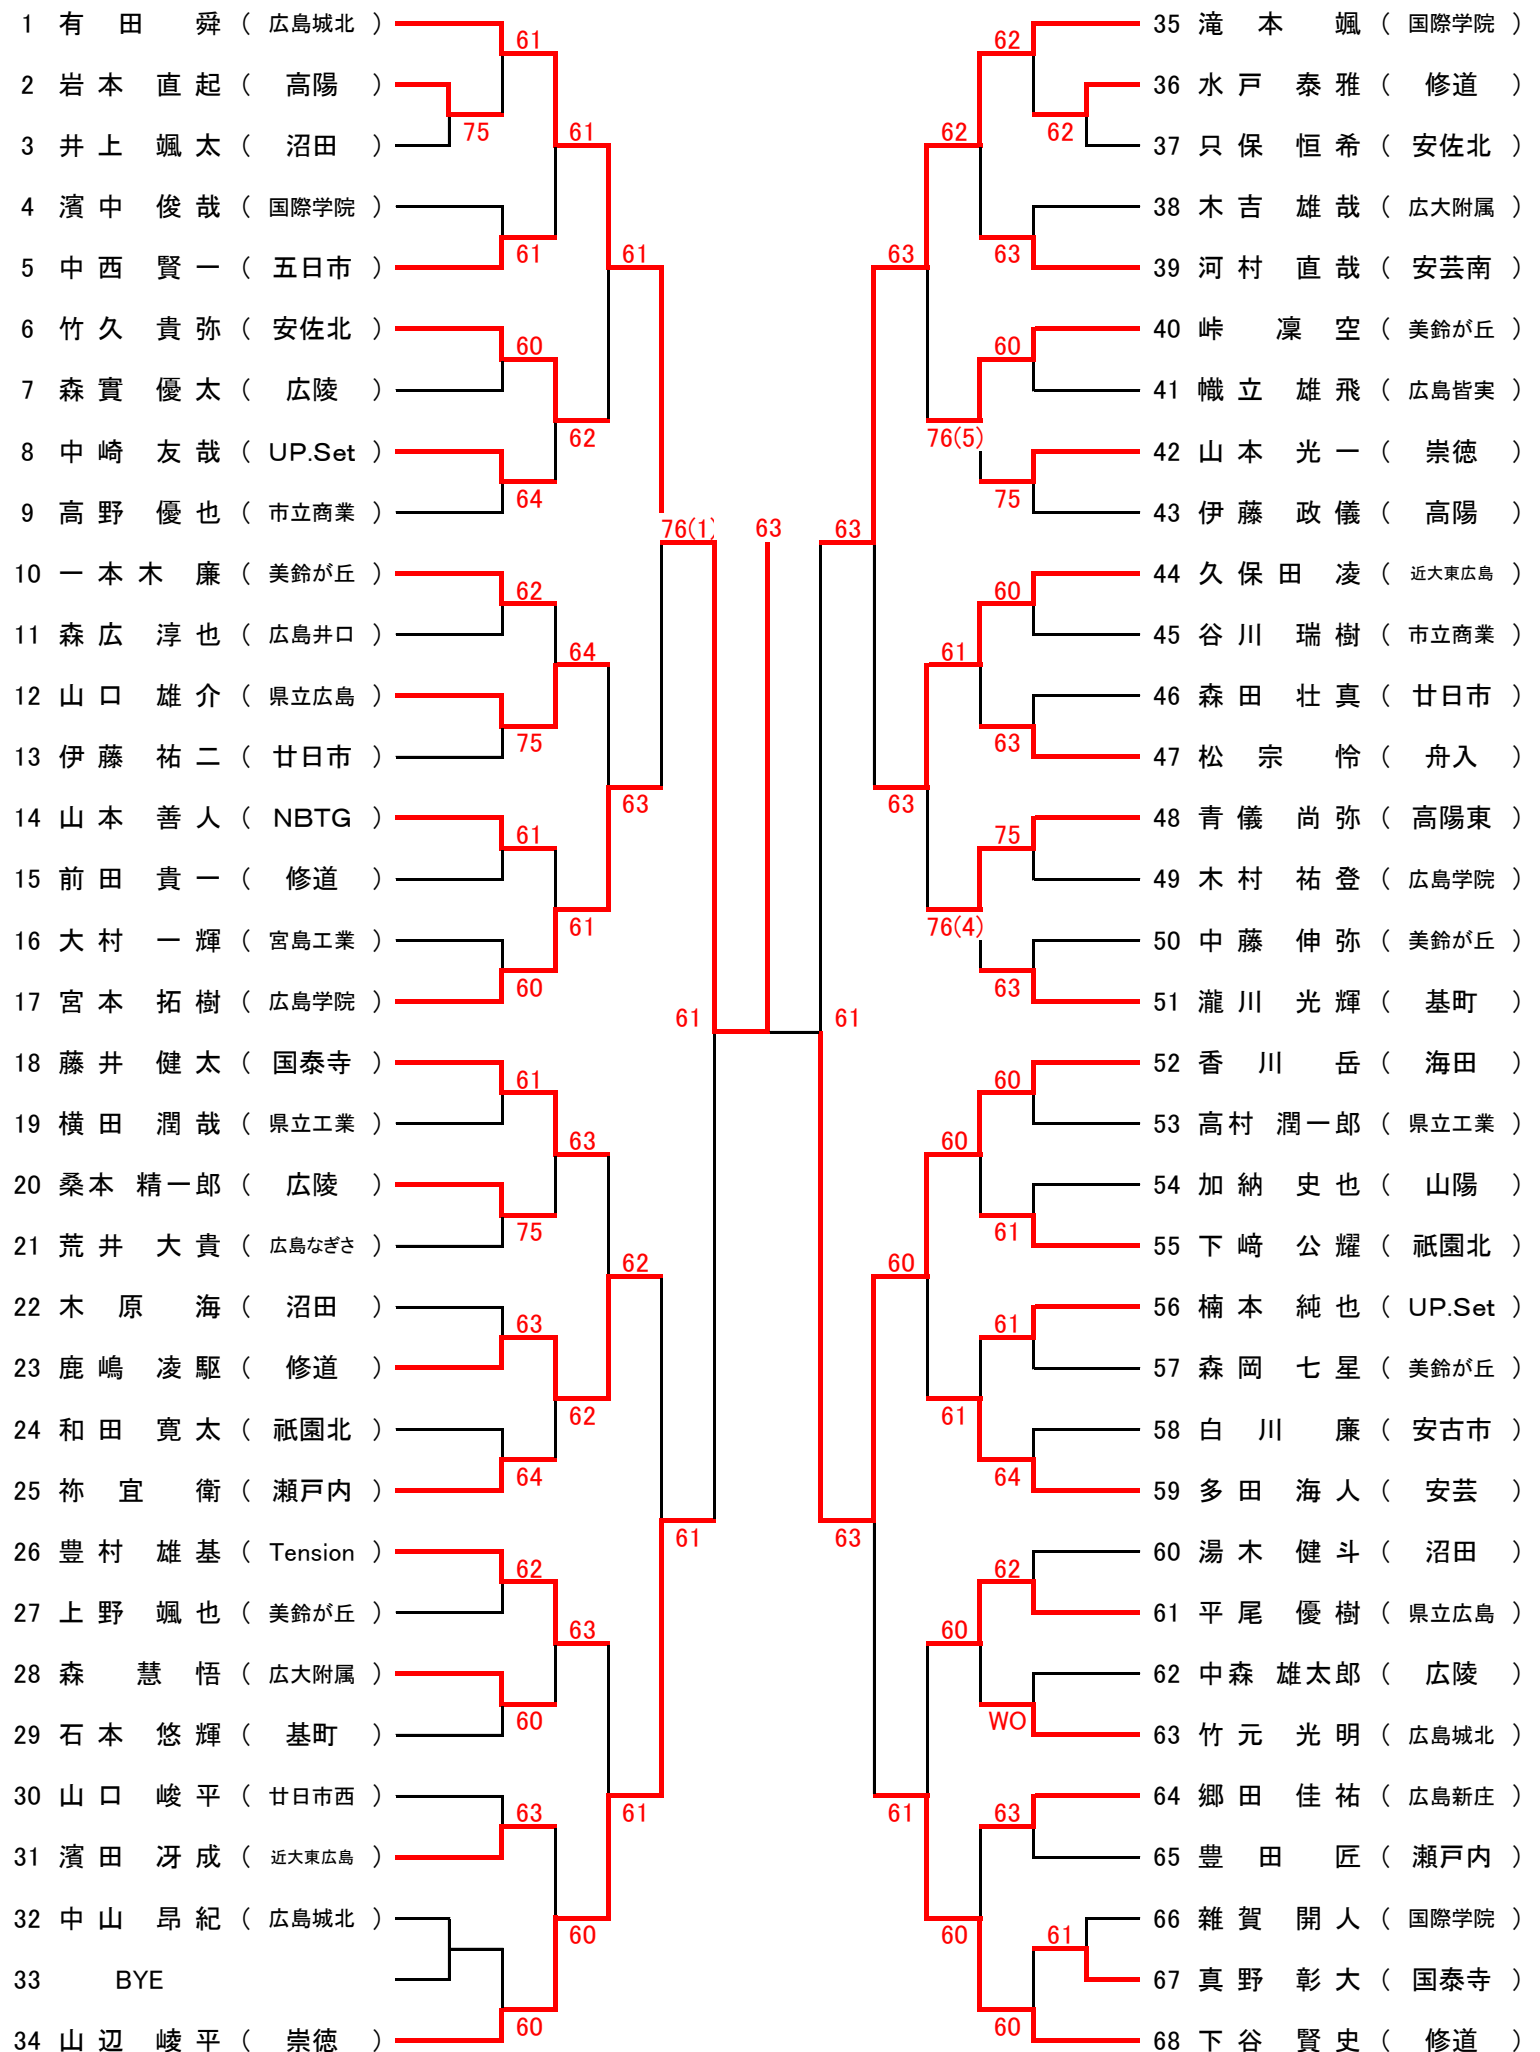

第54回 広島市春季高校生テニス選手権大会

Dブロック

シード 3~4. 有田 舜(広島城北) 9~16. 下谷 賢史(修道)