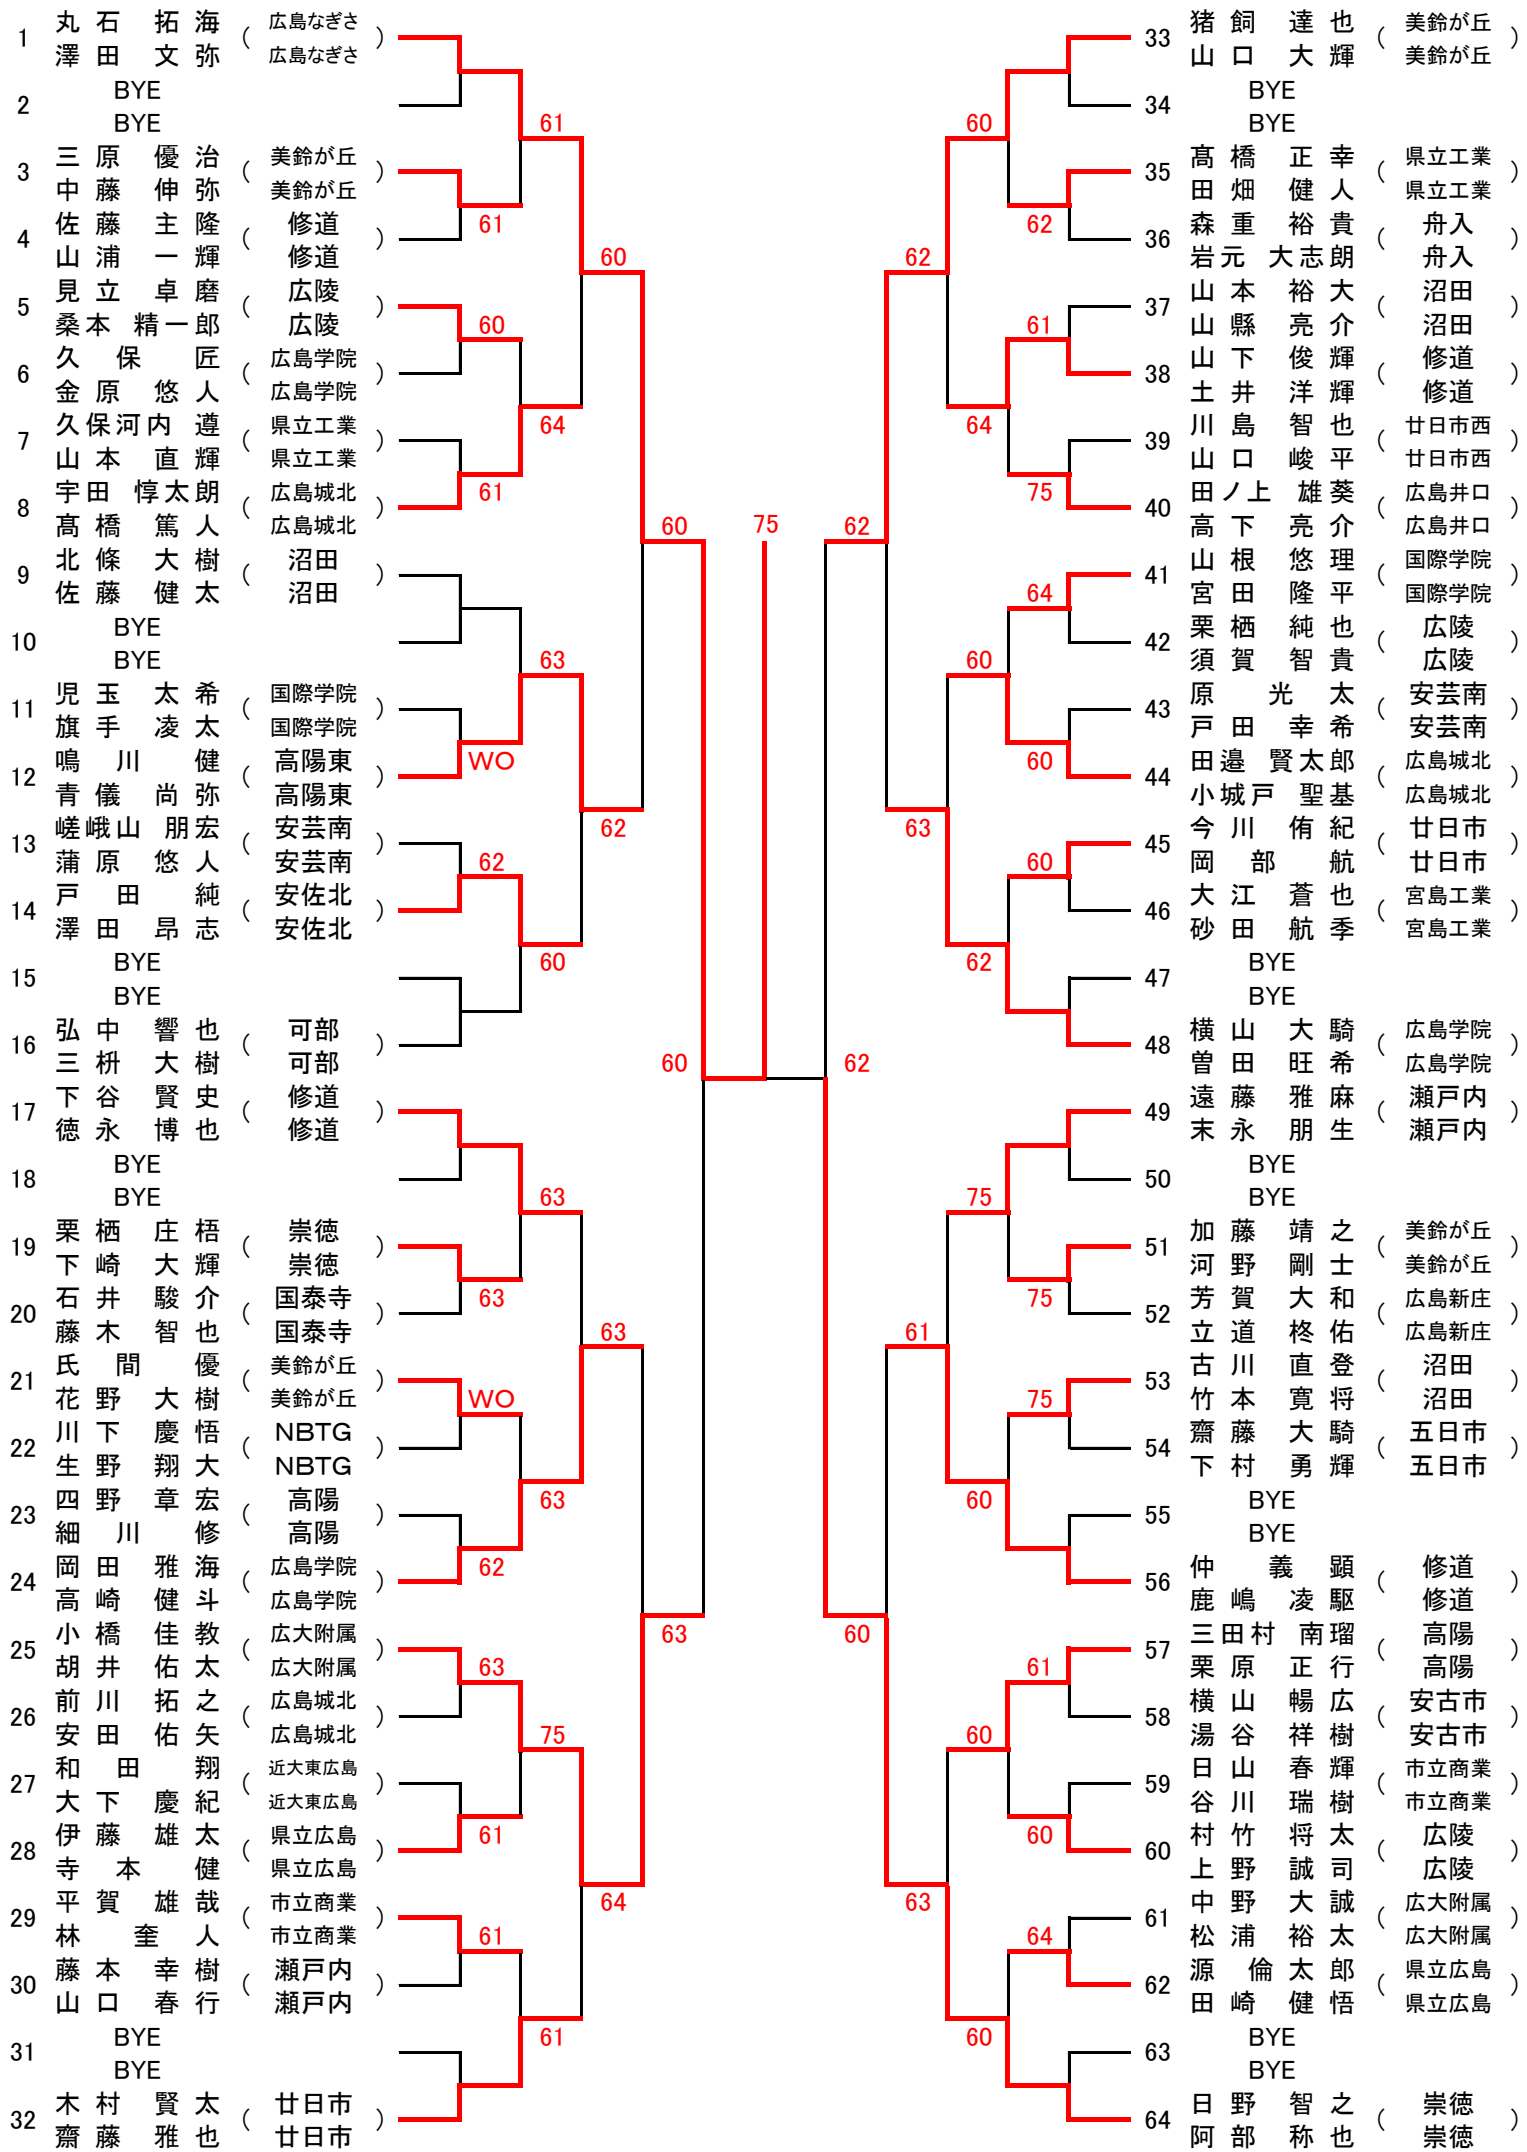

シード 1. 丸石拓海・澤田文弥 2. 上野浩太郎・岡崎大倭, 3~4. 有田 舜・恵南直人, 山本良樹・高橋 優 5~8. 米澤海知・菅沼稜平, 谷 幹雄・宮本拓樹, 前川礼河・平田健二, 日野智之・阿部称也