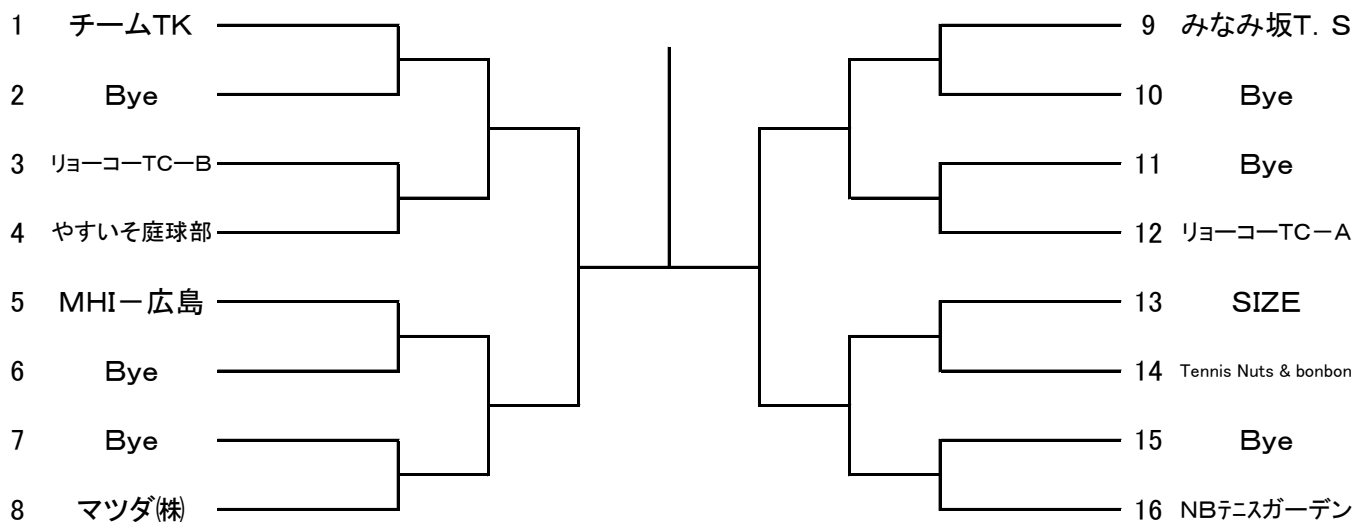

女子B級

女子C級

女子D級

女子ベテラン

『男子A級』

		ながれもの	Since34	MHI-広島	勝敗	取得率	順位
1	ながれもの						
2	Since34						
3	MHI-広島						

※試合順序: 1-2, 2-3, 1-3

『女子A級』

		Win The Match	SIZE	ながれもの	勝敗	取得率	順位
1	Win The Match						
2	SIZE						
3	ながれもの						

※試合順序: 1-2, 2-3, 1-3

『ベテラン男子』

SEED:1.チームTK

『ベテラン女子』

		ケ・セラ・セラ	T. JOH	Tennis Nuts & bonbon	勝敗	取得率	順位
1	ケ・セラ・セラ						
2	T. JOH						
3	Tennis Nuts & bonbon						

※試合順序: 1-2, 2-3, 1-3

第27回 広島市クラブ対抗テニス選手権大会 『男子B級』

SEED: 1. 打ち上げし隊☆2. リョーコーTC3~4. ながれもの・NO MARK-A5~8. BORDER-LINE・サンデーTC・ウイファミリー・JSW

『女子B級』

SEED: 1. チームTK2. NBテニスガーデン3~4MHI-広島・リョーコーTC

第27回 広島市クラブ対抗テニス選手権大会 『男子C級』