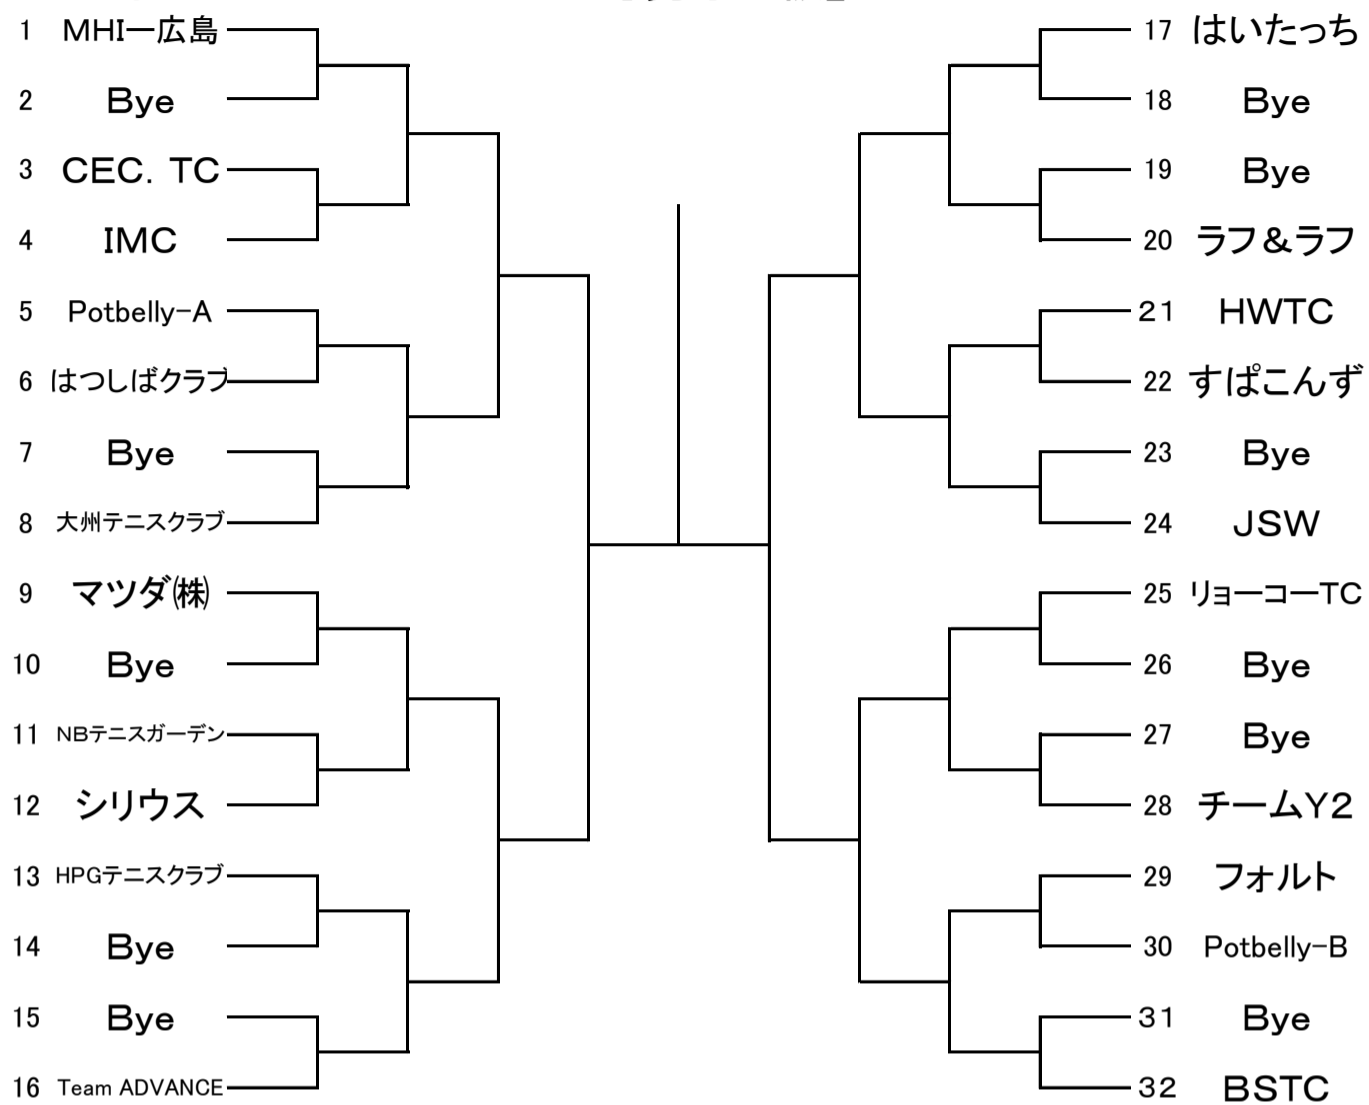

ダブルス2試合, シングルス1試合で行います。
どちらかのチームが初回戦の場合のみ, すべての試合を行います。
以降はポイントの打ち切りとなります。

リーグ戦

ダブルス2試合, シングルス1試合ですべての試合を行います。
打ち切りにはなりません。

No.1ダブルス, No.2ダブルス, シングルの順で試合を行います。

ただし, 運営上順序を変更したり, 2面対応で行う場合があります。

試合方法は8ゲームプロセット(8-8後タイブレーク)セミアドバンテージ方式で行います。

※試合順序: 1-2, 2-3, 1-3

第27回 広島市クラブ対抗テニス選手権大会 『男子B級』

SEED: 1. 打ち上げし隊☆2. リョーコーTC3~4. ながれもの・NO MARK-A5~8. BORDER-LINE・サンデーTC・ウイファミリー・JSW

『女子B級』

SEED: 1. チームTK2. NBテニスガーデン3~4MHI-広島・リョーコーTC

第27回 広島市クラブ対抗テニス選手権大会 『男子C級』