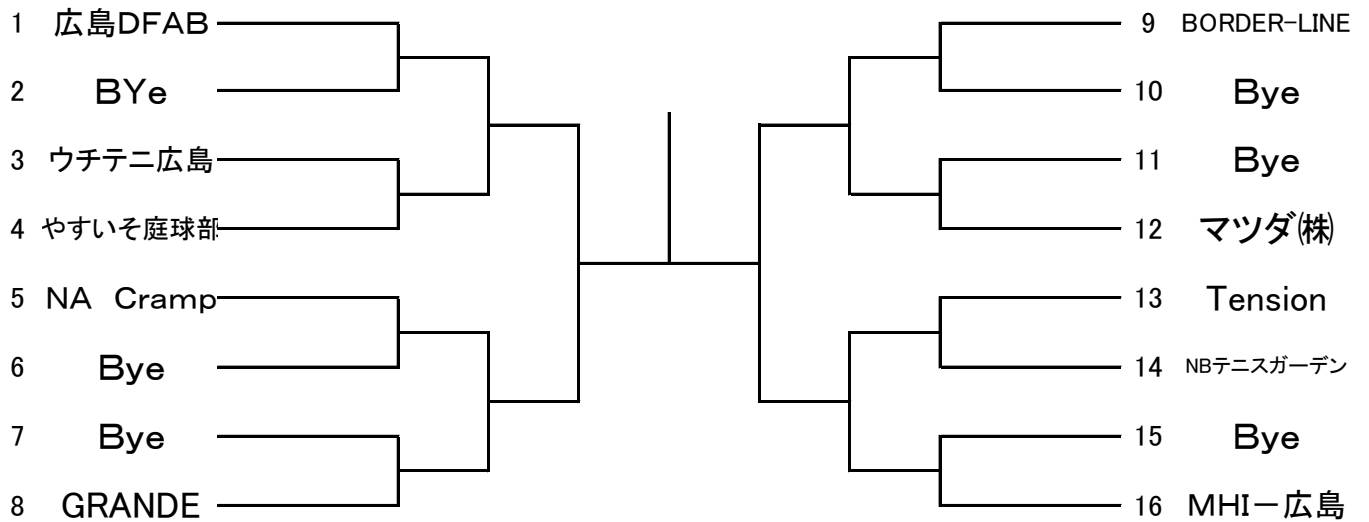

第27回 広島市クラブ対抗テニス選手権大会 『男子D級』

SEED:1. 広島DFAB 2. MHI-広島 3~4. NA Cramp・マツダ(株)