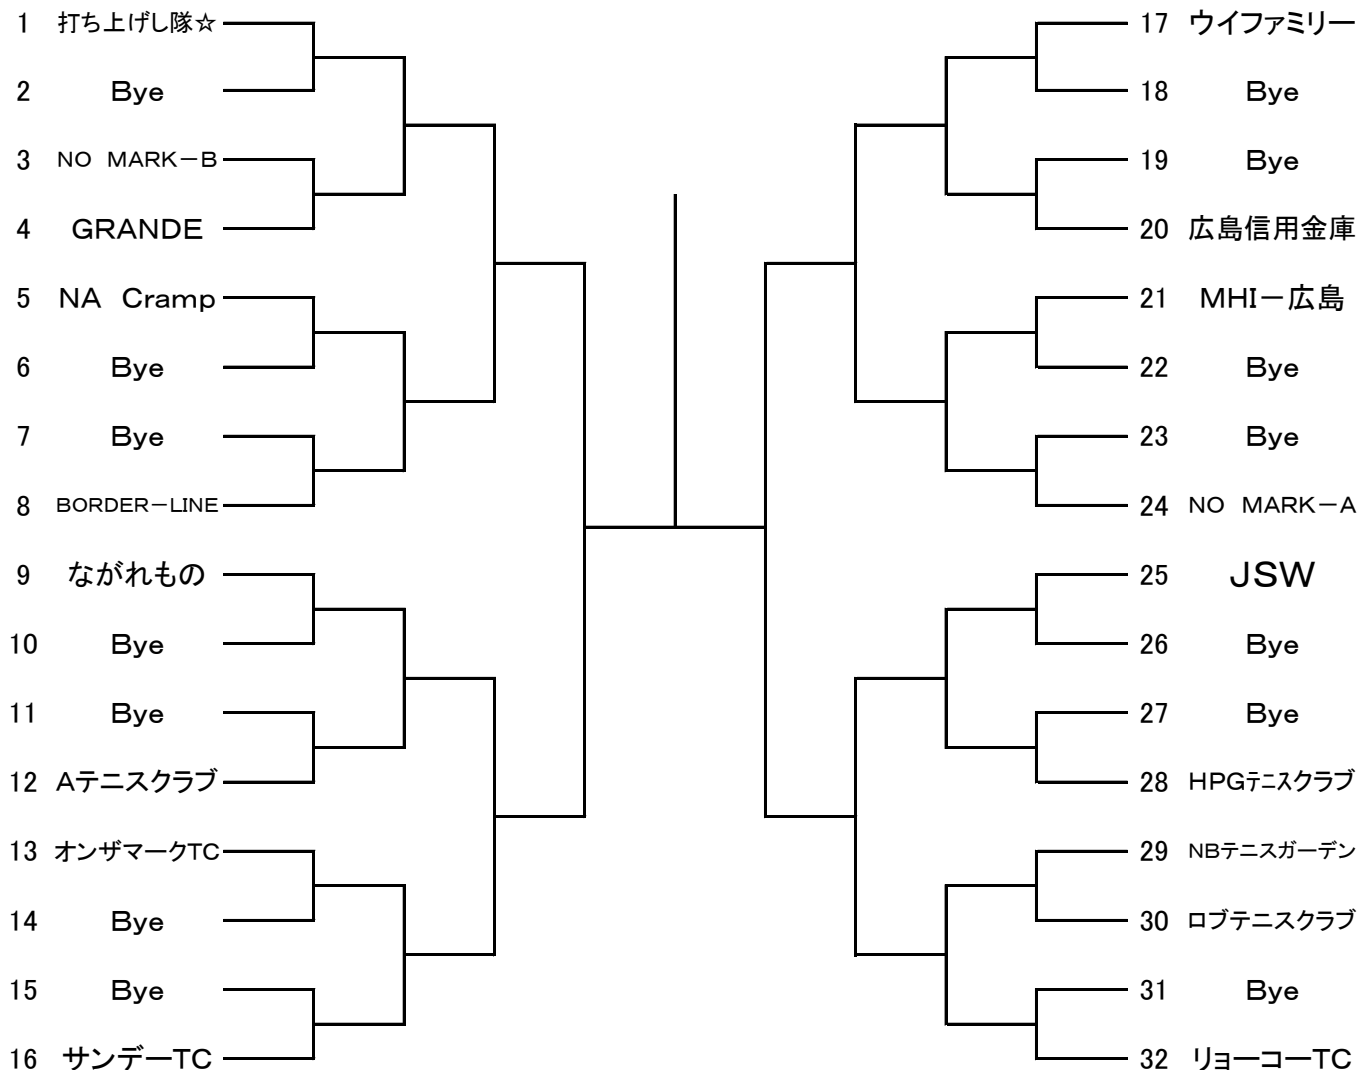

第27回 広島市クラブ対抗テニス選手権大会 『男子B級』

SEED: 1. 打ち上げし隊☆2. リョーコーTC3~4. ながれもの・NO MARK-A5~8. BORDER-LINE・サンデーTC・ウイファミリー・JSW