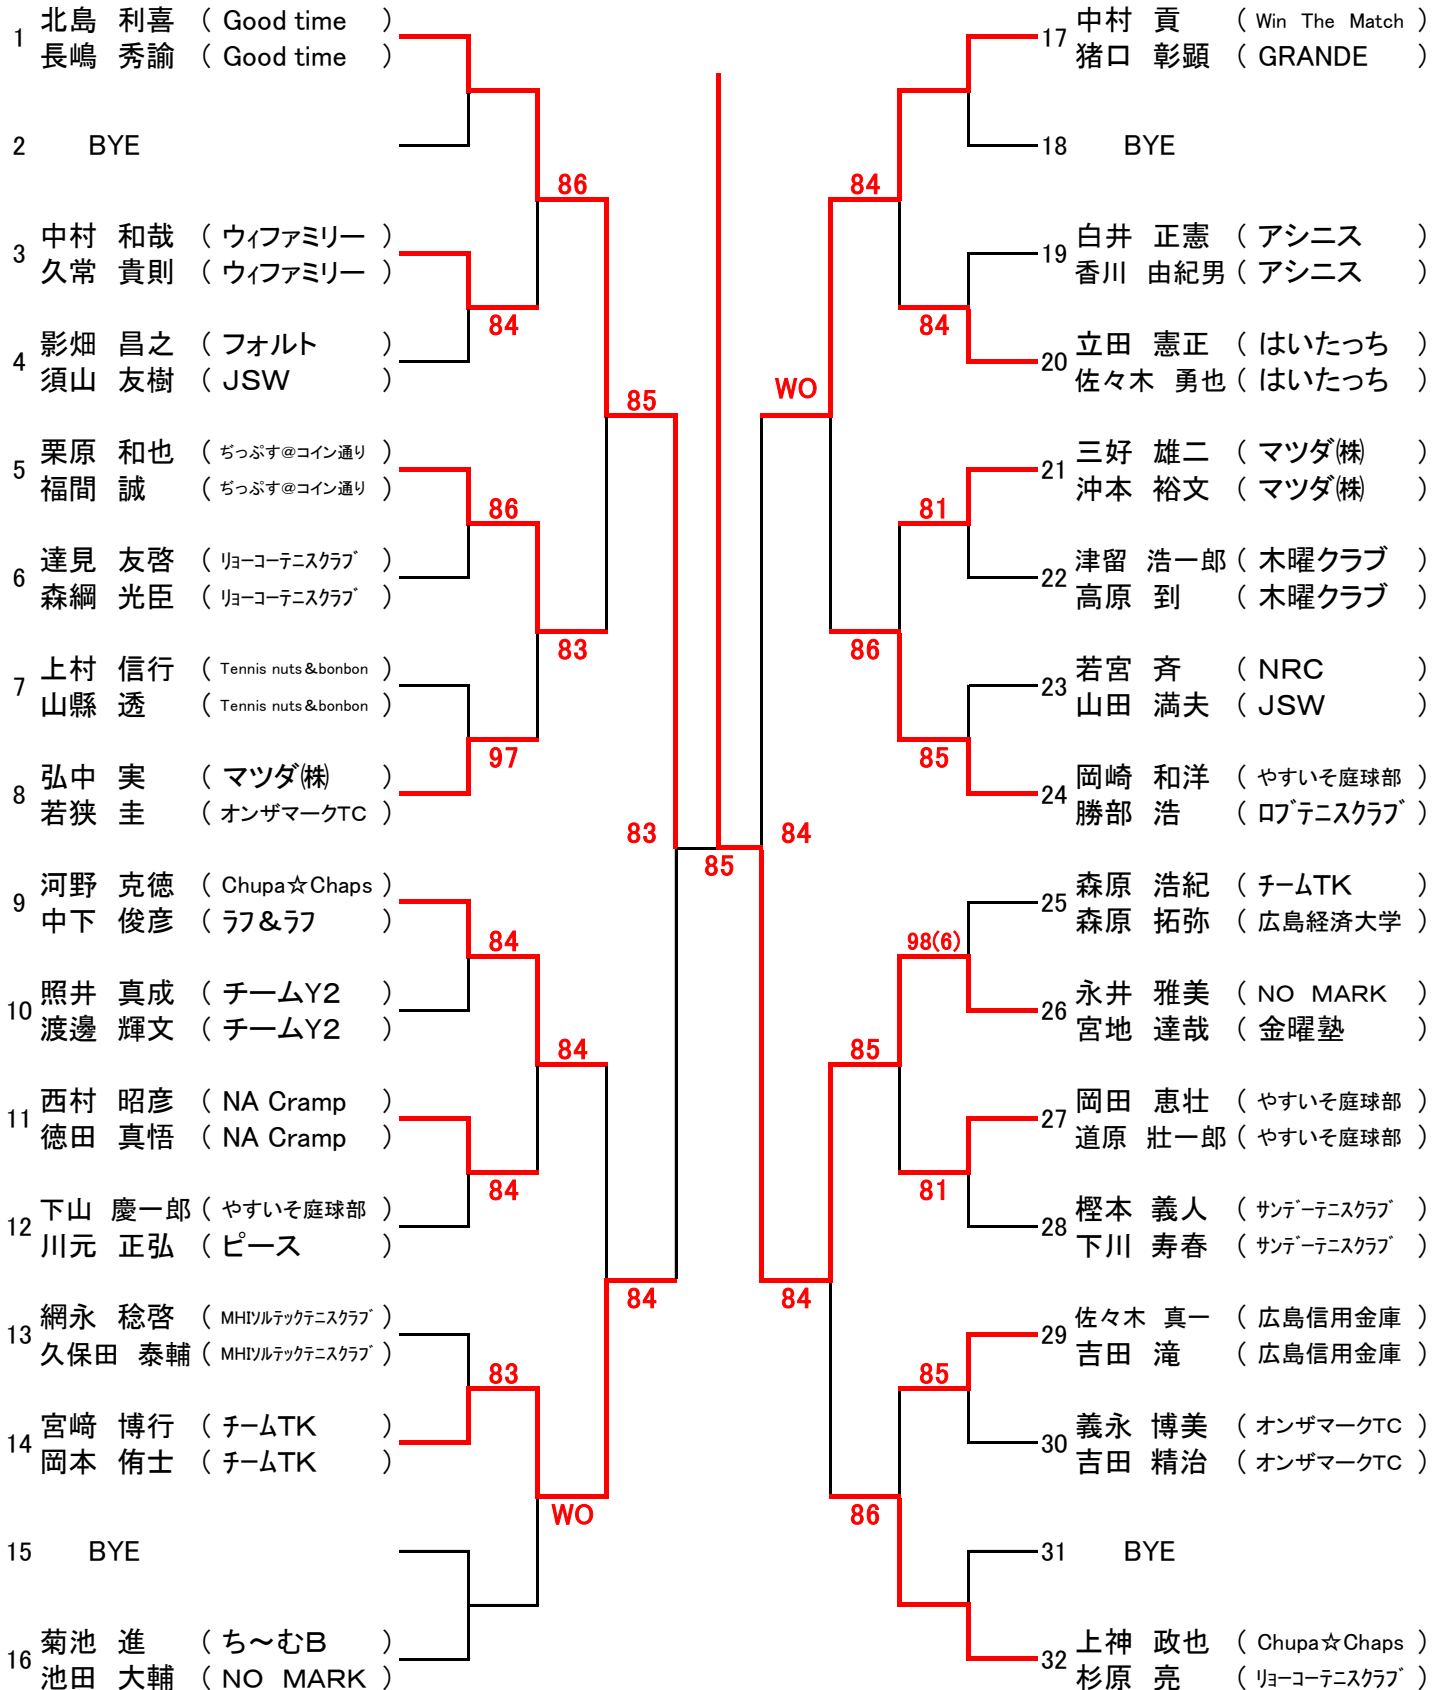

第91回広島市秋季B級ダブルス選手権大会結果(ベスト8より)

2015年8月22日(土)・23日(日)・29日(土)・30日(日)

広域公園テニスコート

*シングルス

男女とも優勝, 準優勝は, 翌年より **A級登録** になります

*ダブルス

男女とも優勝は, 翌年より **A級登録** になります

第91回広島市秋季B級ダブルス選手権大会

男子Aブロック

SEED:1. 北島 利喜・長嶋 秀諭 2. 沖中 誠・仲井 強 3.~4. 木本 裕昭・中山 満, 上神 政也・杉原 亮,

5~ 8.中村 貢・猪口 彰顕, 増田 康宏・瀬川 宙, 蔦 真・濱本 昭彦, 菊池 進・池田 大輔

第91回広島市秋季B級ダブルス選手権大会

男子Bブロック

女子Aブロック

SEED:1. 大石 宏美・松田 智美 2. 三宅 雅子・松尾 杏子 3.~4. 富山 典子・松浦 麻里, 平井 昭子・若元 早苗,
5~8. 岡本 幸美・宮崎 真由実, 長久 由佳・大熊 多美枝, 高浜 和子・川井 貴子, 片山 さやか・宮崎 奈々江

女子Bブロック