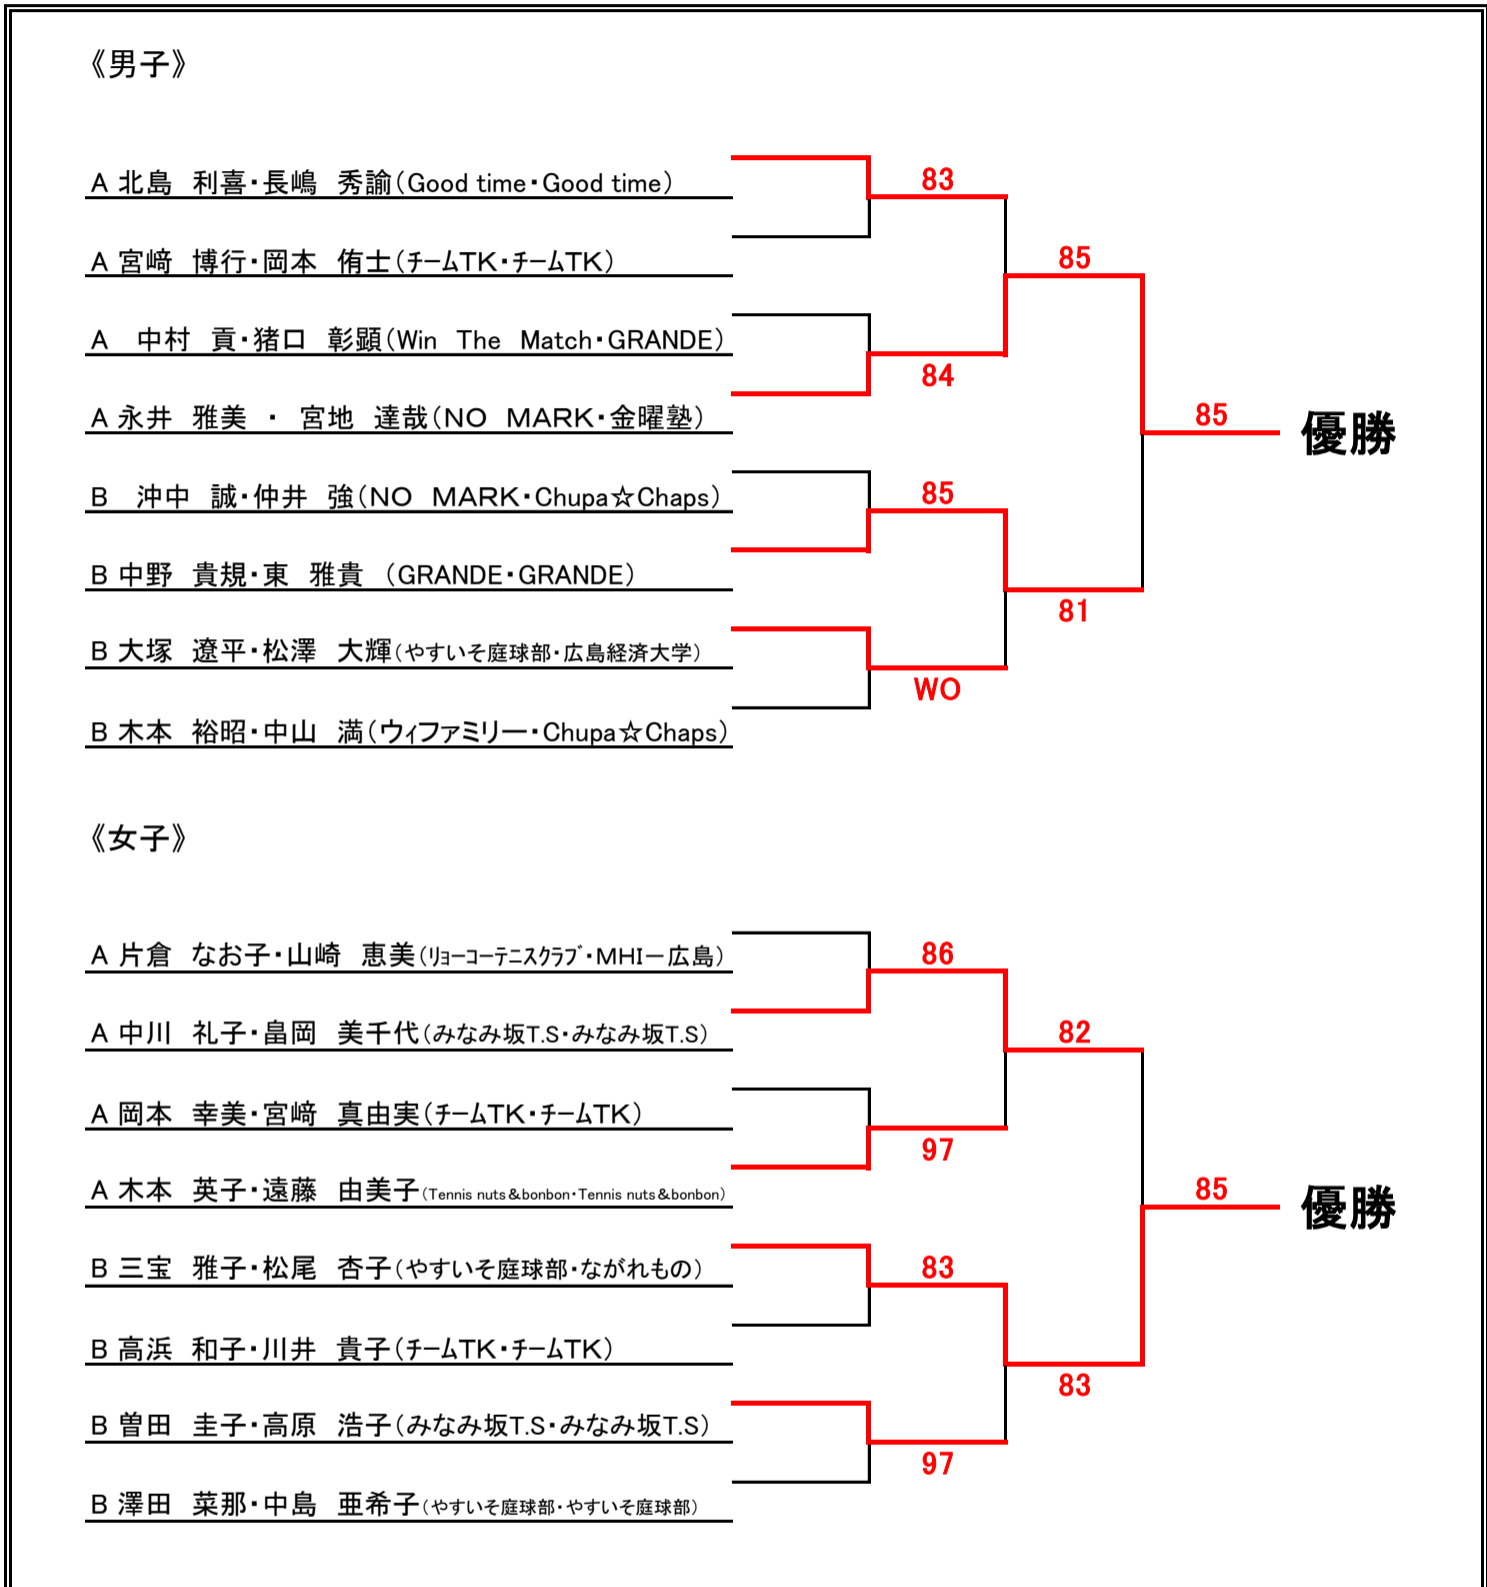

第91回広島市秋季B級ダブルス選手権大会結果(ベスト8より)

2015年8月22日(土)・23日(日)・29日(土)・30日(日)

広域公園テニスコート

*シングルス

男女とも優勝, 準優勝は, 翌年より **A級登録** になります

*ダブルス

男女とも優勝は, 翌年より **A級登録** になります

第91回広島市秋季B級ダブルス選手権大会

男子Aブロック

SEED:1. 北島 利喜・長嶋 秀諭 2. 沖中 誠・仲井 強 3.~4. 木本 裕昭・中山 満, 上神 政也・杉原 亮,

5~ 8.中村 貢・猪口 彰顕, 増田 康宏・瀬川 宙, 蔦 真・濱本 昭彦, 菊池 進・池田 大輔

第91回広島市秋季B級ダブルス選手権大会

男子Bブロック

女子Aブロック

SEED:1. 大石 宏美・松田 智美 2. 三宅 雅子・松尾 杏子 3.~4. 富山 典子・松浦 麻里, 平井 昭子・若元 早苗,
5~8. 岡本 幸美・宮崎 真由実, 長久 由佳・大熊 多美枝, 高浜 和子・川井 貴子, 片山 さやか・宮崎 奈々江