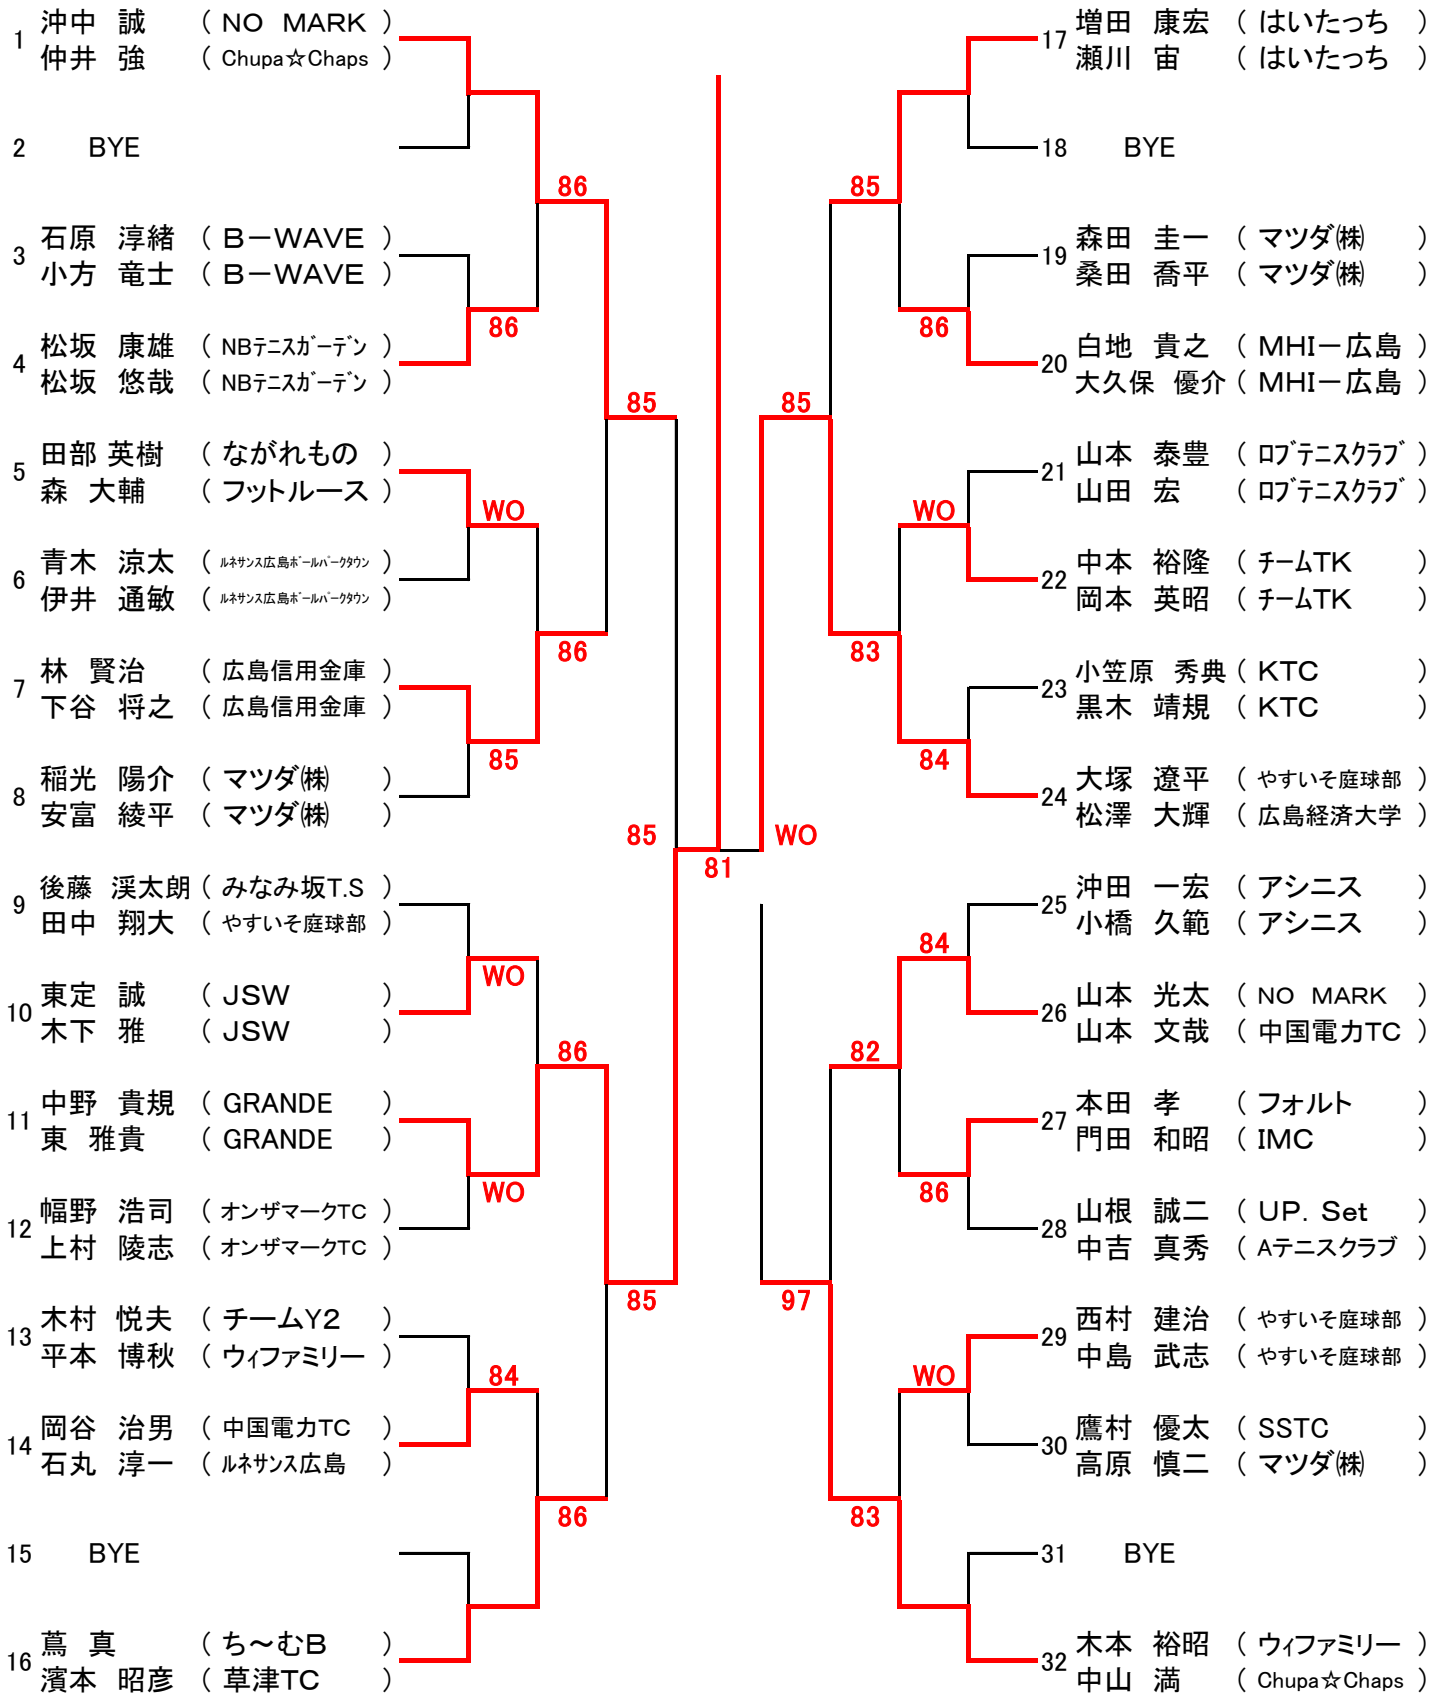

第91回広島市秋季B級ダブルス選手権大会結果(ベスト8より)

2015年8月22日(土)・23日(日)・29日(土)・30日(日)

広域公園テニスコート

*シングルス

男女とも優勝, 準優勝は, 翌年より **A級登録** になります

*ダブルス

男女とも優勝は, 翌年より **A級登録** になります

第91回広島市秋季B級ダブルス選手権大会

男子Aブロック

SEED:1. 北島 利喜・長嶋 秀諭 2. 沖中 誠・仲井 強 3.~4. 木本 裕昭・中山 満, 上神 政也・杉原 亮,

5~ 8.中村 貢・猪口 彰顕, 増田 康宏・瀬川 宙, 蔦 真・濱本 昭彦, 菊池 進・池田 大輔

第91回広島市秋季B級ダブルス選手権大会

男子Bブロック

女子Aブロック

SEED:1. 大石 宏美・松田 智美 2. 三宅 雅子・松尾 杏子 3.~4. 富山 典子・松浦 麻里, 平井 昭子・若元 早苗,
5~8. 岡本 幸美・宮崎 真由実, 長久 由佳・大熊 多美枝, 高浜 和子・川井 貴子, 片山 さやか・宮崎 奈々江

女子Bブロック