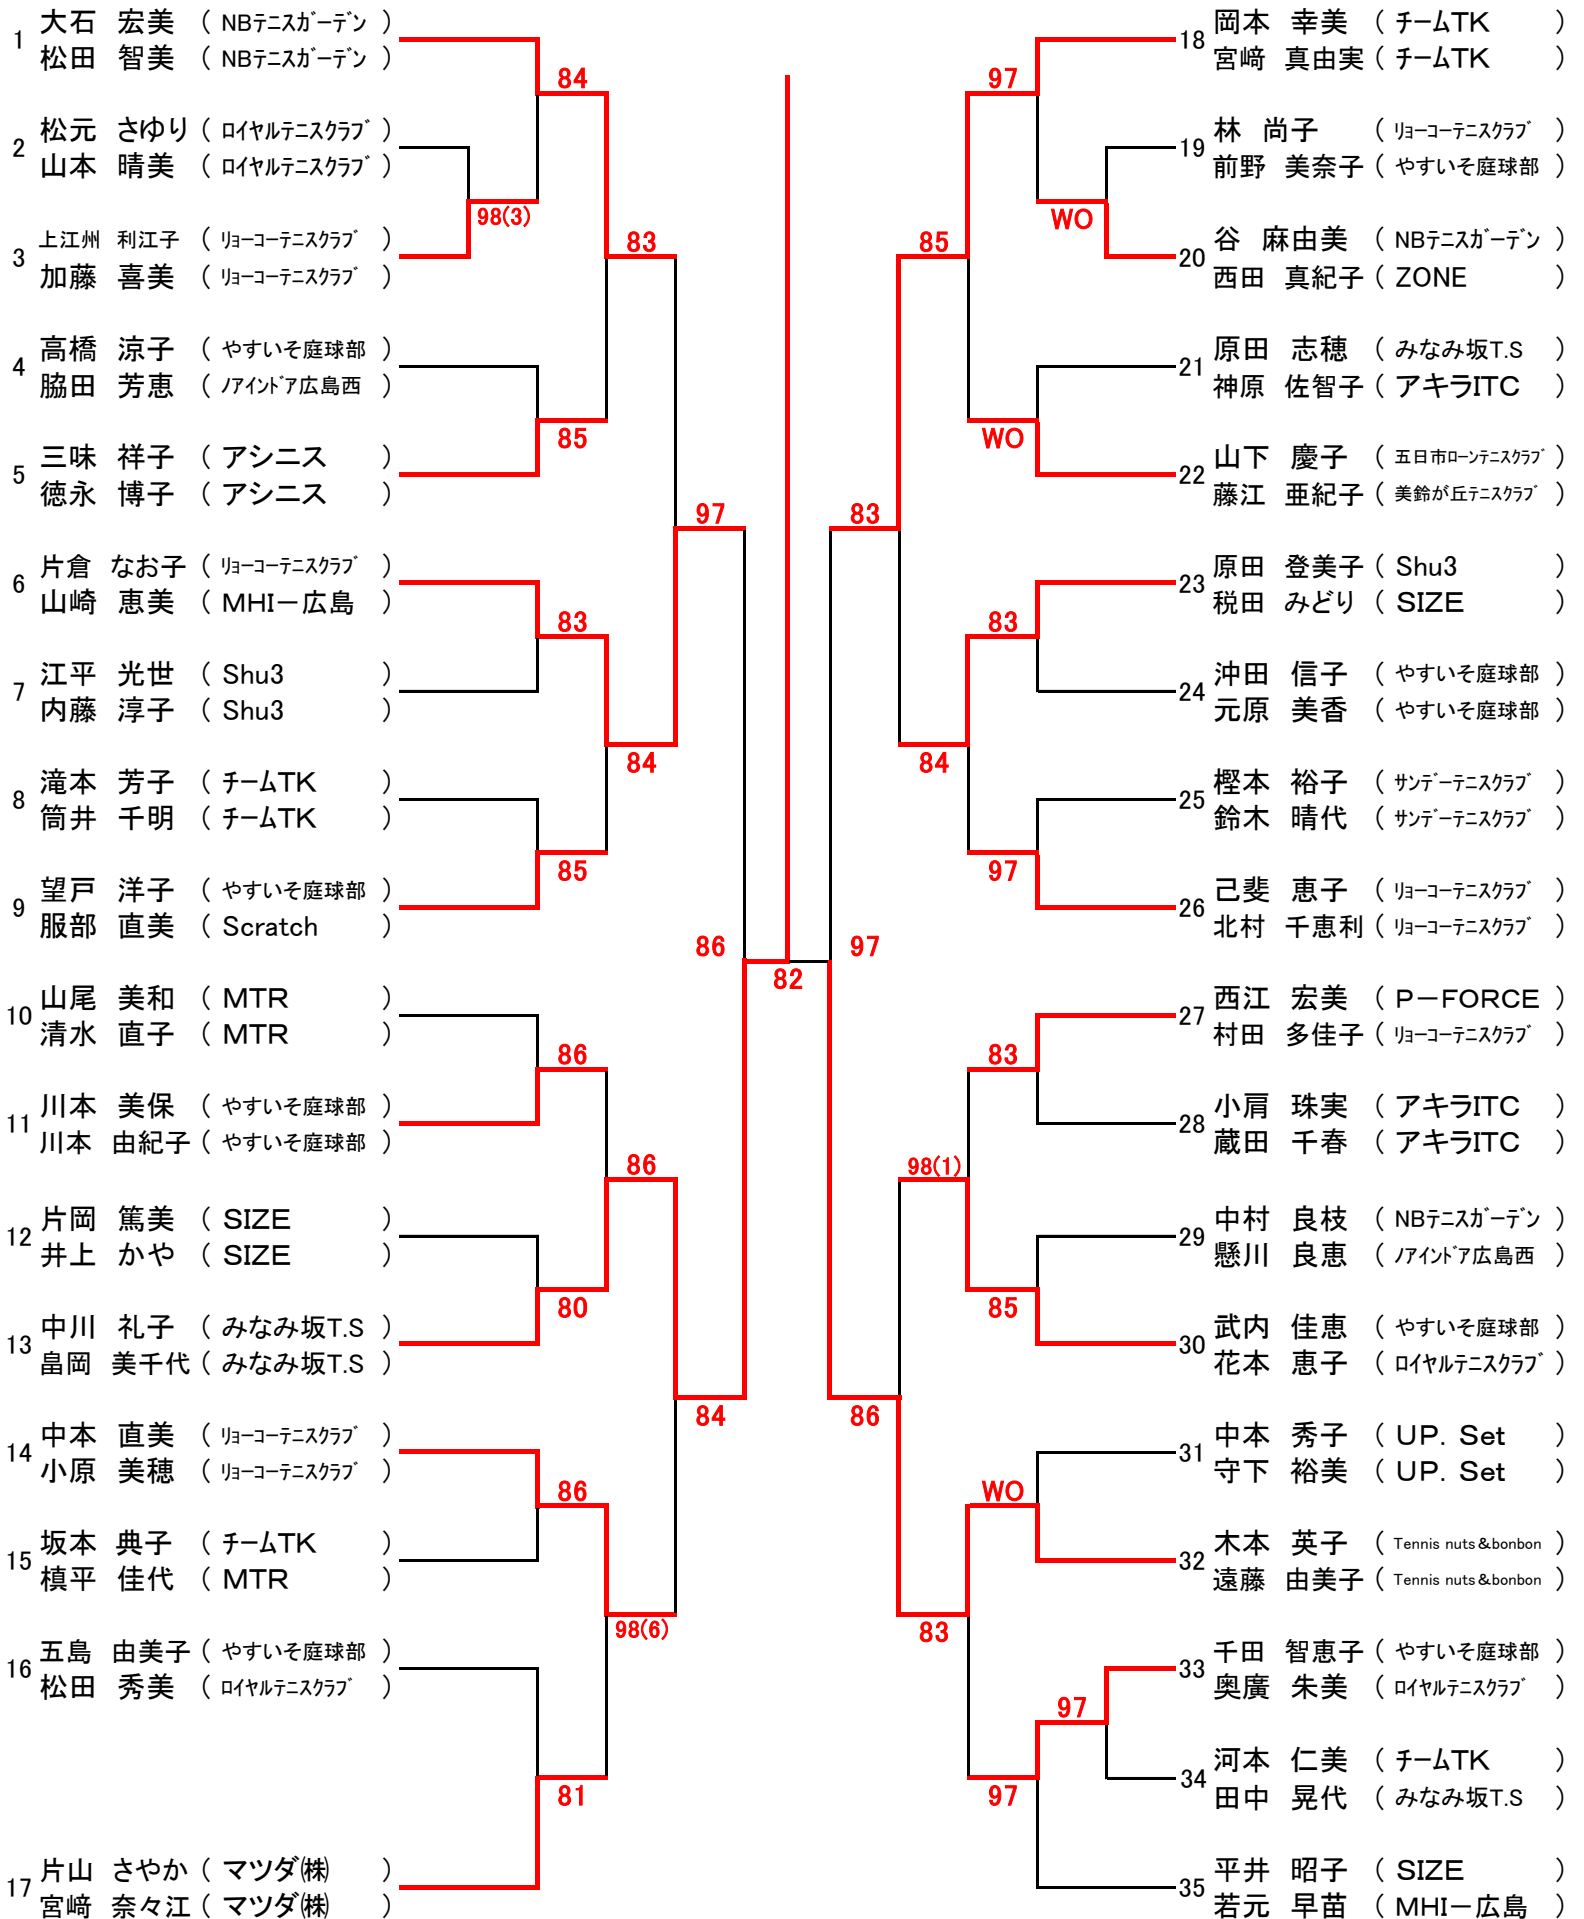

第91回広島市秋季B級ダブルス選手権大会結果(ベスト8より)

2015年8月22日(土)・23日(日)・29日(土)・30日(日)

広域公園テニスコート

*シングルス

男女とも優勝, 準優勝は, 翌年より **A級登録** になります

*ダブルス

男女とも優勝は, 翌年より **A級登録** になります

第91回広島市秋季B級ダブルス選手権大会

男子Aブロック

SEED:1. 北島 利喜・長嶋 秀諭 2. 沖中 誠・仲井 強 3.~4. 木本 裕昭・中山 満, 上神 政也・杉原 亮,

5~ 8.中村 貢・猪口 彰顕, 増田 康宏・瀬川 宙, 蔦 真・濱本 昭彦, 菊池 進・池田 大輔

第91回広島市秋季B級ダブルス選手権大会

男子Bブロック

女子Aブロック

SEED:1. 大石 宏美・松田 智美 2. 三宅 雅子・松尾 杏子 3.~4. 富山 典子・松浦 麻里, 平井 昭子・若元 早苗,
5~8. 岡本 幸美・宮崎 真由実, 長久 由佳・大熊 多美枝, 高浜 和子・川井 貴子, 片山 さやか・宮崎 奈々江

女子Bブロック