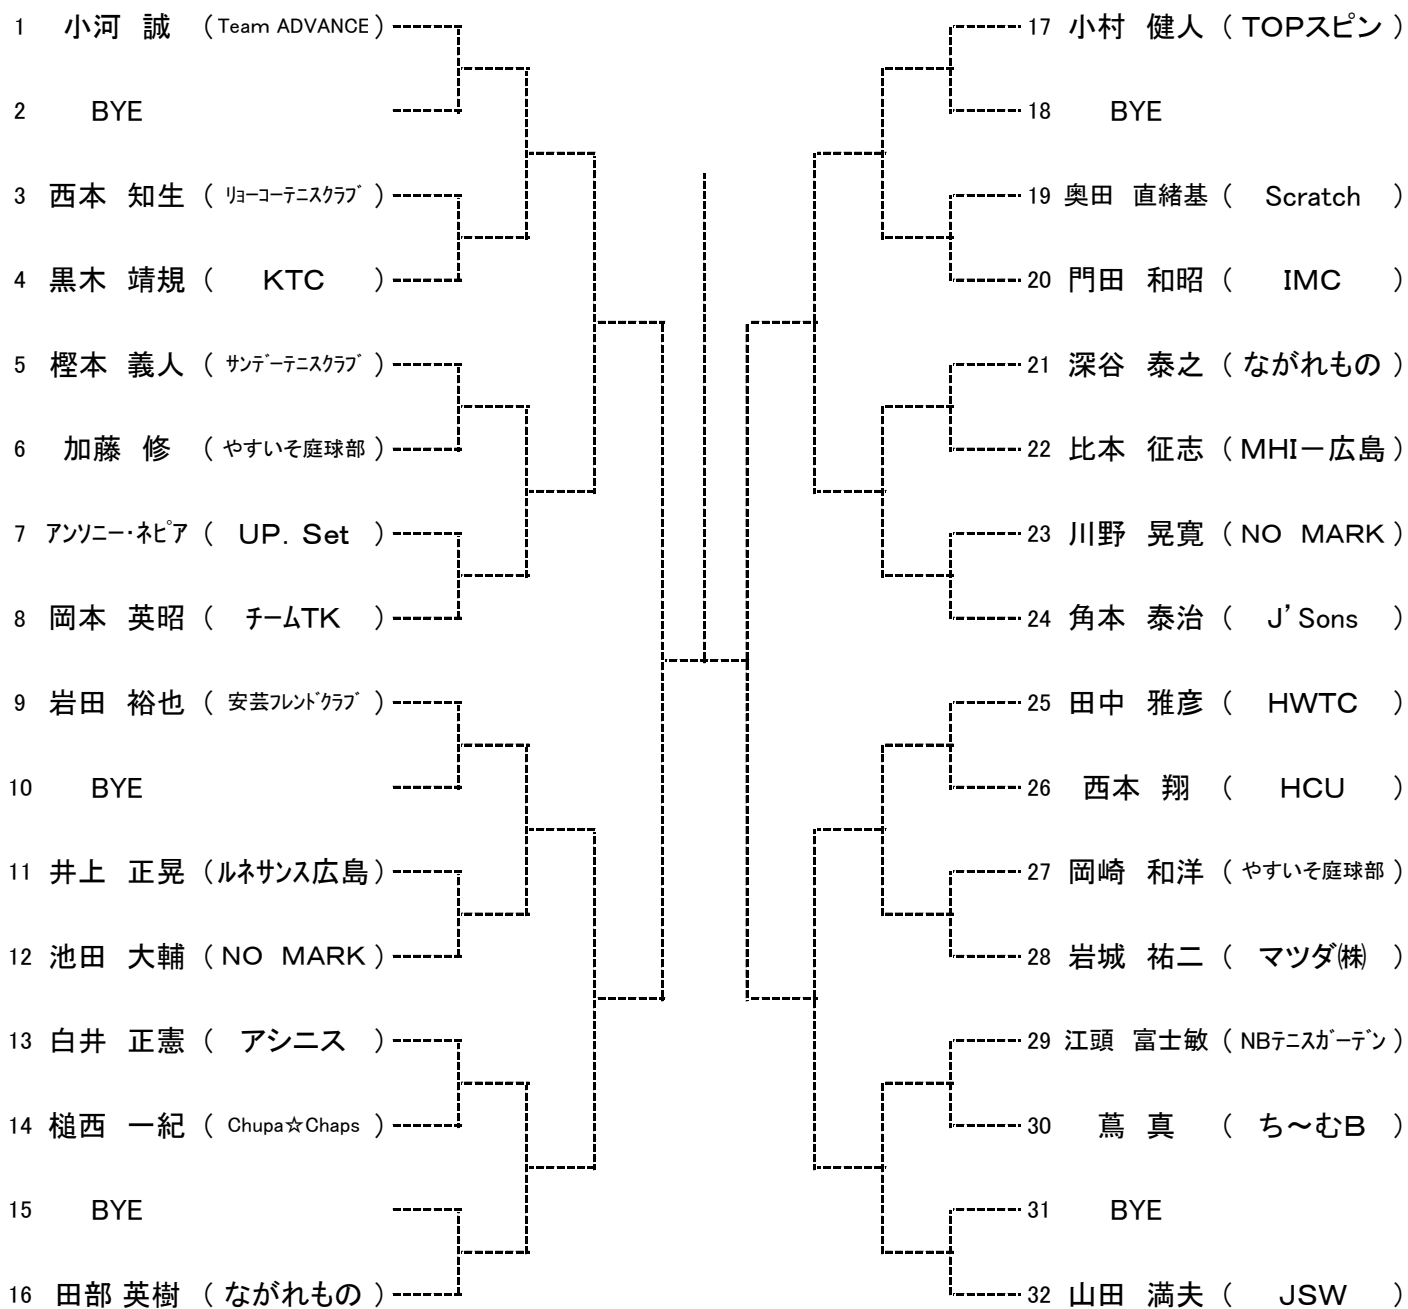

Time	広域公園
9:00	男子 残り試合 女子 残り試合

10月4日

Time	広域公園
9:00	予備日

となります。大会本部で進行を確認しながら行動してください。

B級 大会結果(ベスト8より)

《男子》

《女子》

*シングルス

男女とも優勝, 準優勝は, 翌年より **A級登録** になります

*ダブルス

男女とも優勝は, 翌年より **A級登録** になります

男子Aブロック

SEED:1.菊池 進 2沖中 誠 3~4. 小河 誠・高杉 和正
 5~8 前川 優馬・山田 満夫・道原 壯一郎・森 大輔

男子Bブロック

男子Cブロック

男子Dブロック