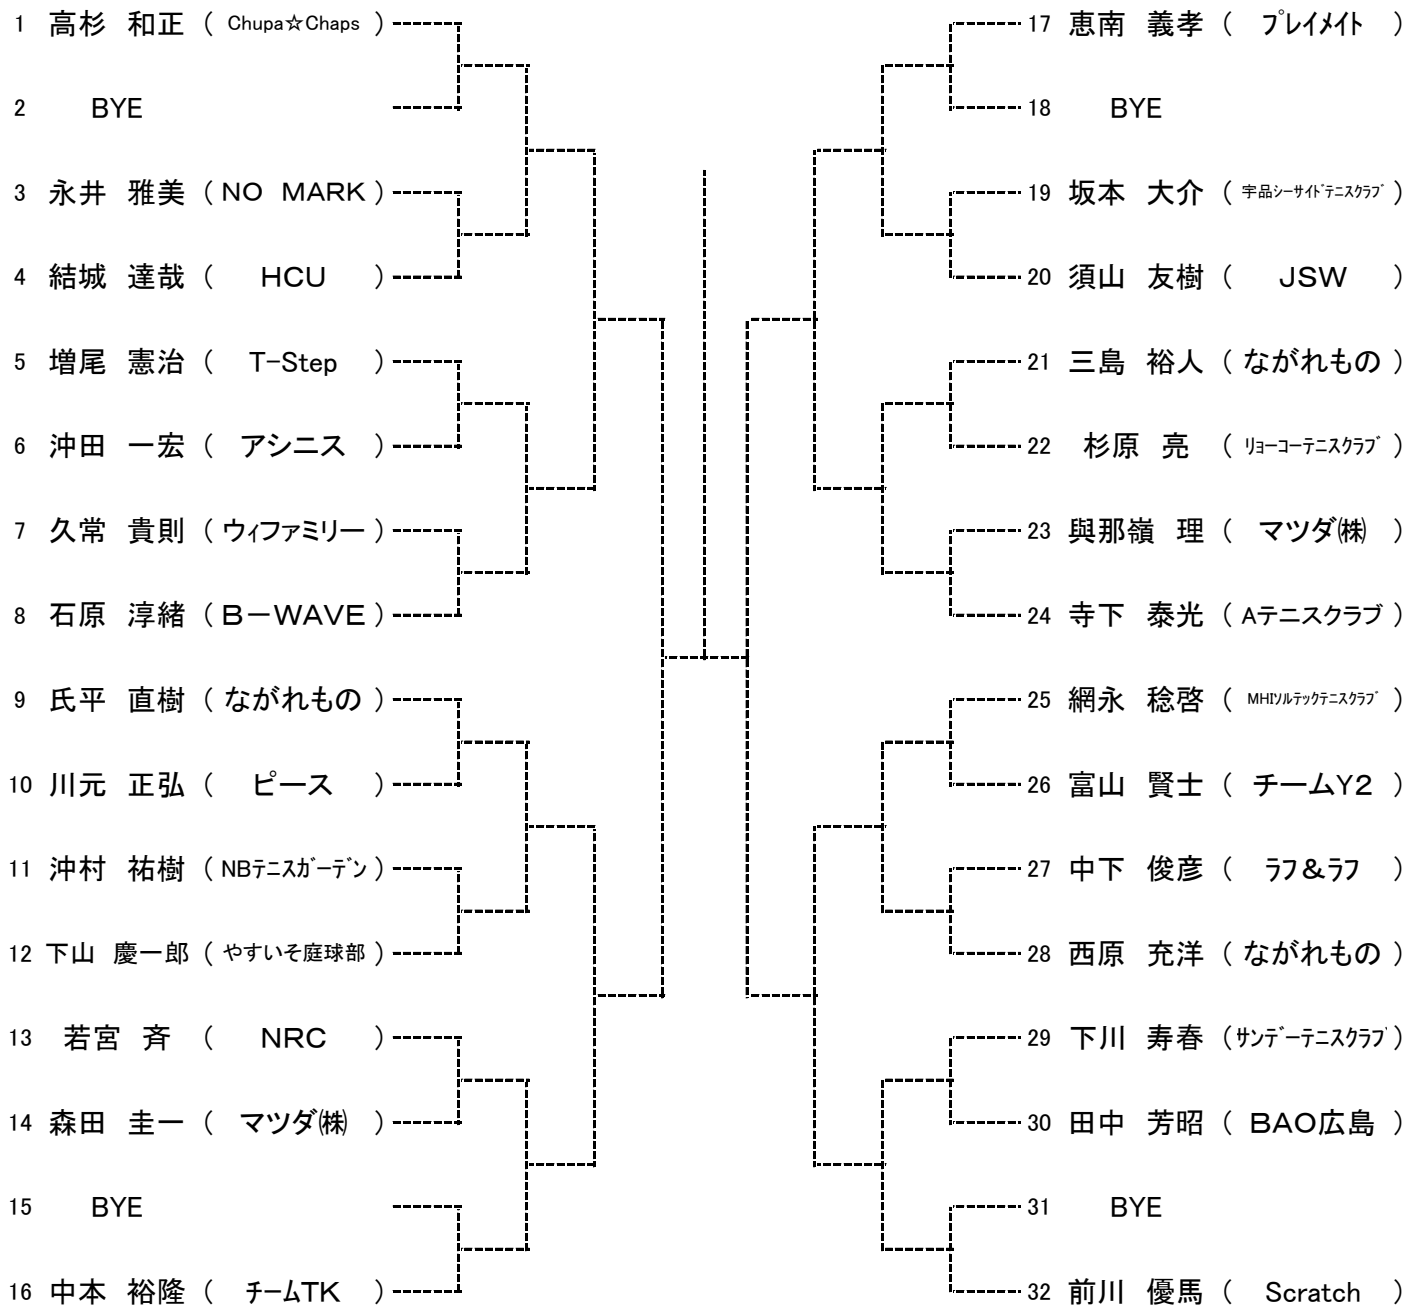

Time	広域公園
9:00	男子 残り試合 女子 残り試合

10月4日

Time	広域公園
9:00	予備日

となります。大会本部で進行を確認しながら行動してください。

B級 大会結果(ベスト8より)

《男子》

《女子》

*シングルス

男女とも優勝, 準優勝は, 翌年より **A級登録** になります

*ダブルス

男女とも優勝は, 翌年より **A級登録** になります

男子Aブロック

SEED:1.菊池 進 2沖中 誠 3~4. 小河 誠・高杉 和正
 5~8 前川 優馬・山田 満夫・道原 壯一郎・森 大輔

男子Bブロック

男子Cブロック

男子Dブロック