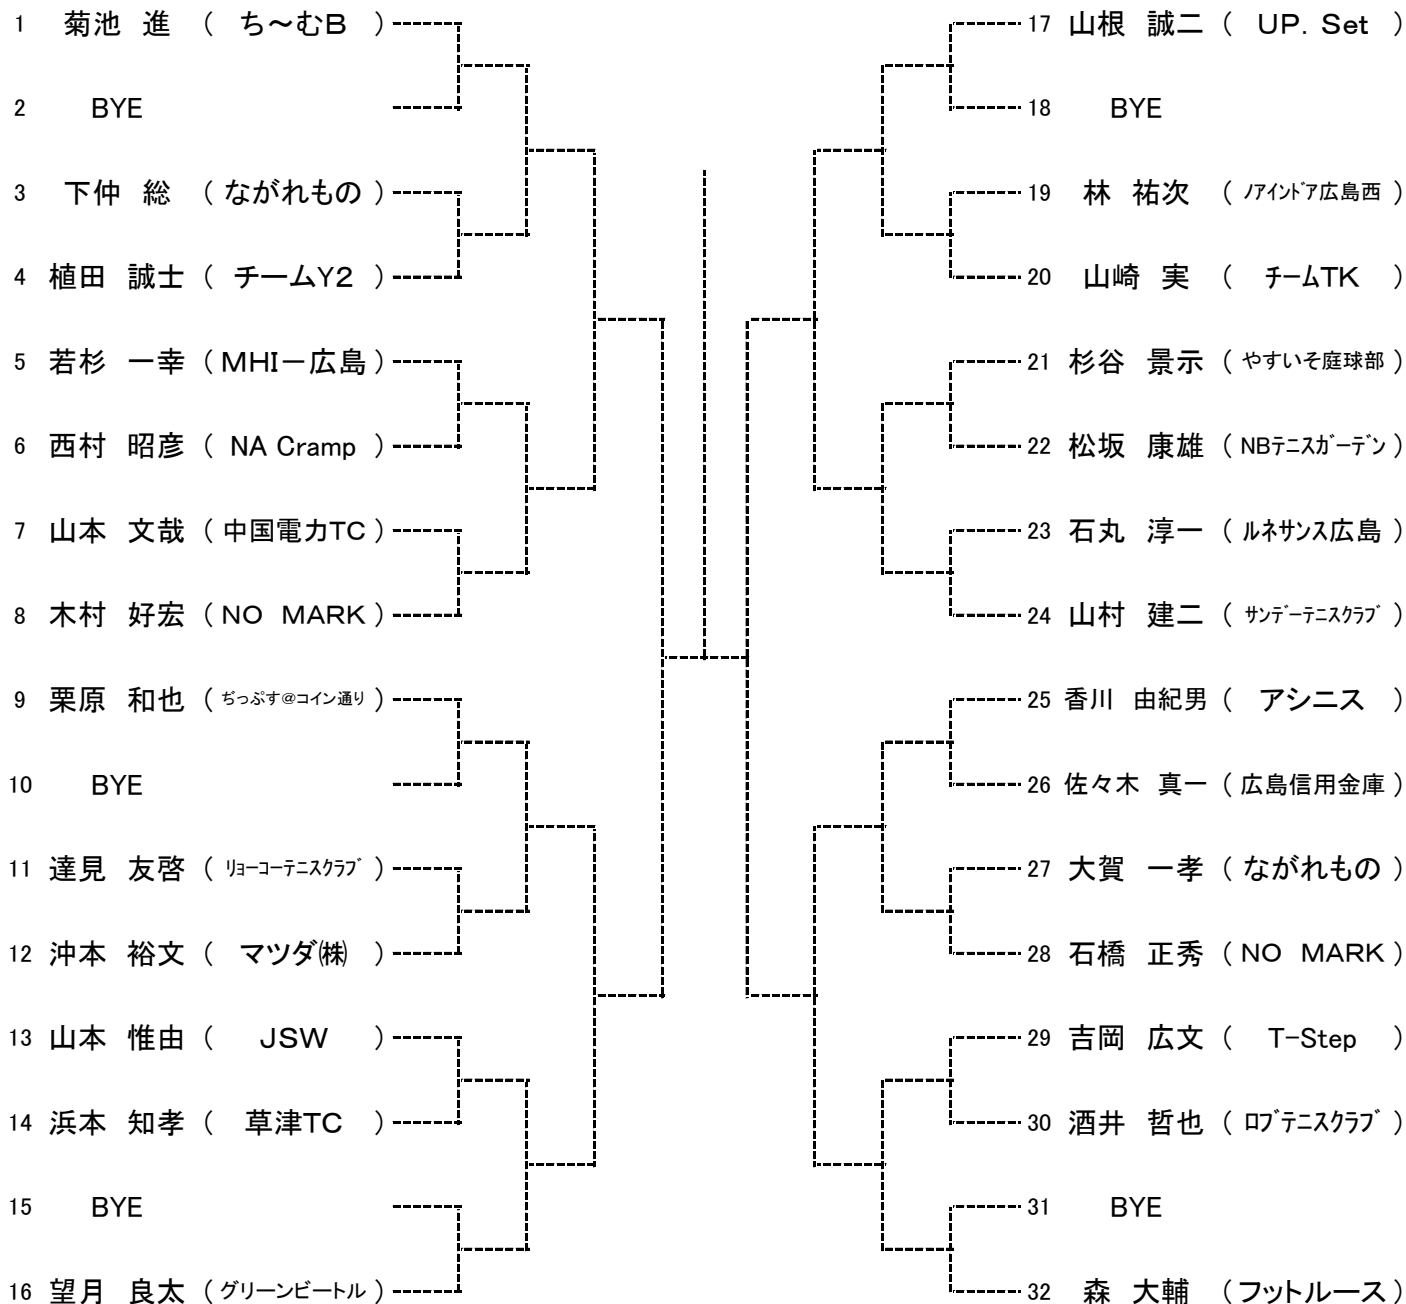

Time	広域公園
9:00	男子 残り試合 女子 残り試合

10月4日

Time	広域公園
9:00	予備日

となります。大会本部で進行を確認しながら行動してください。

B級 大会結果(ベスト8より)

《男子》

《女子》

*シングルス

男女とも優勝, 準優勝は, 翌年より **A級登録** になります

*ダブルス

男女とも優勝は, 翌年より **A級登録** になります

男子Aブロック

SEED:1.菊池 進 2沖中 誠 3~4. 小河 誠・高杉 和正
 5~8 前川 優馬・山田 満夫・道原 壯一郎・森 大輔

男子Bブロック

男子Cブロック

男子Dブロック