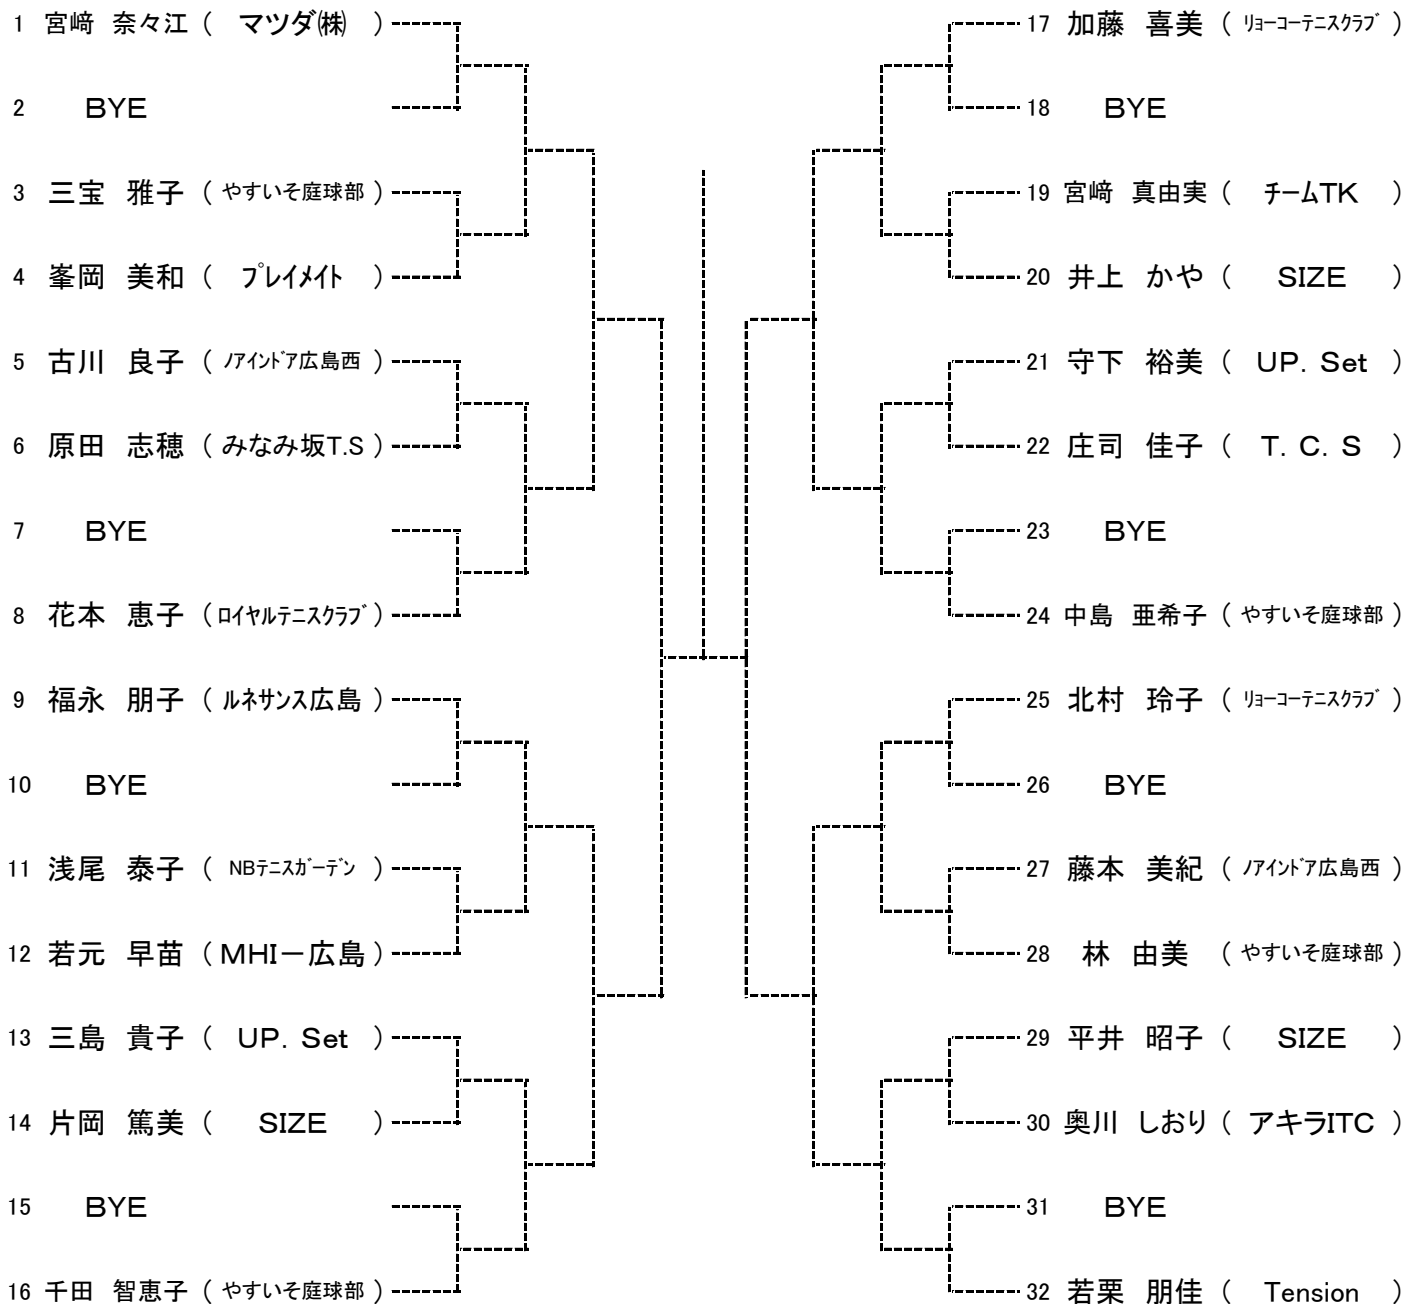

女子Aブロック

SEED:1. 宮崎 奈々江 2.山崎 恵美 3~4. 田中 千智 ・ 若栗 朋佳