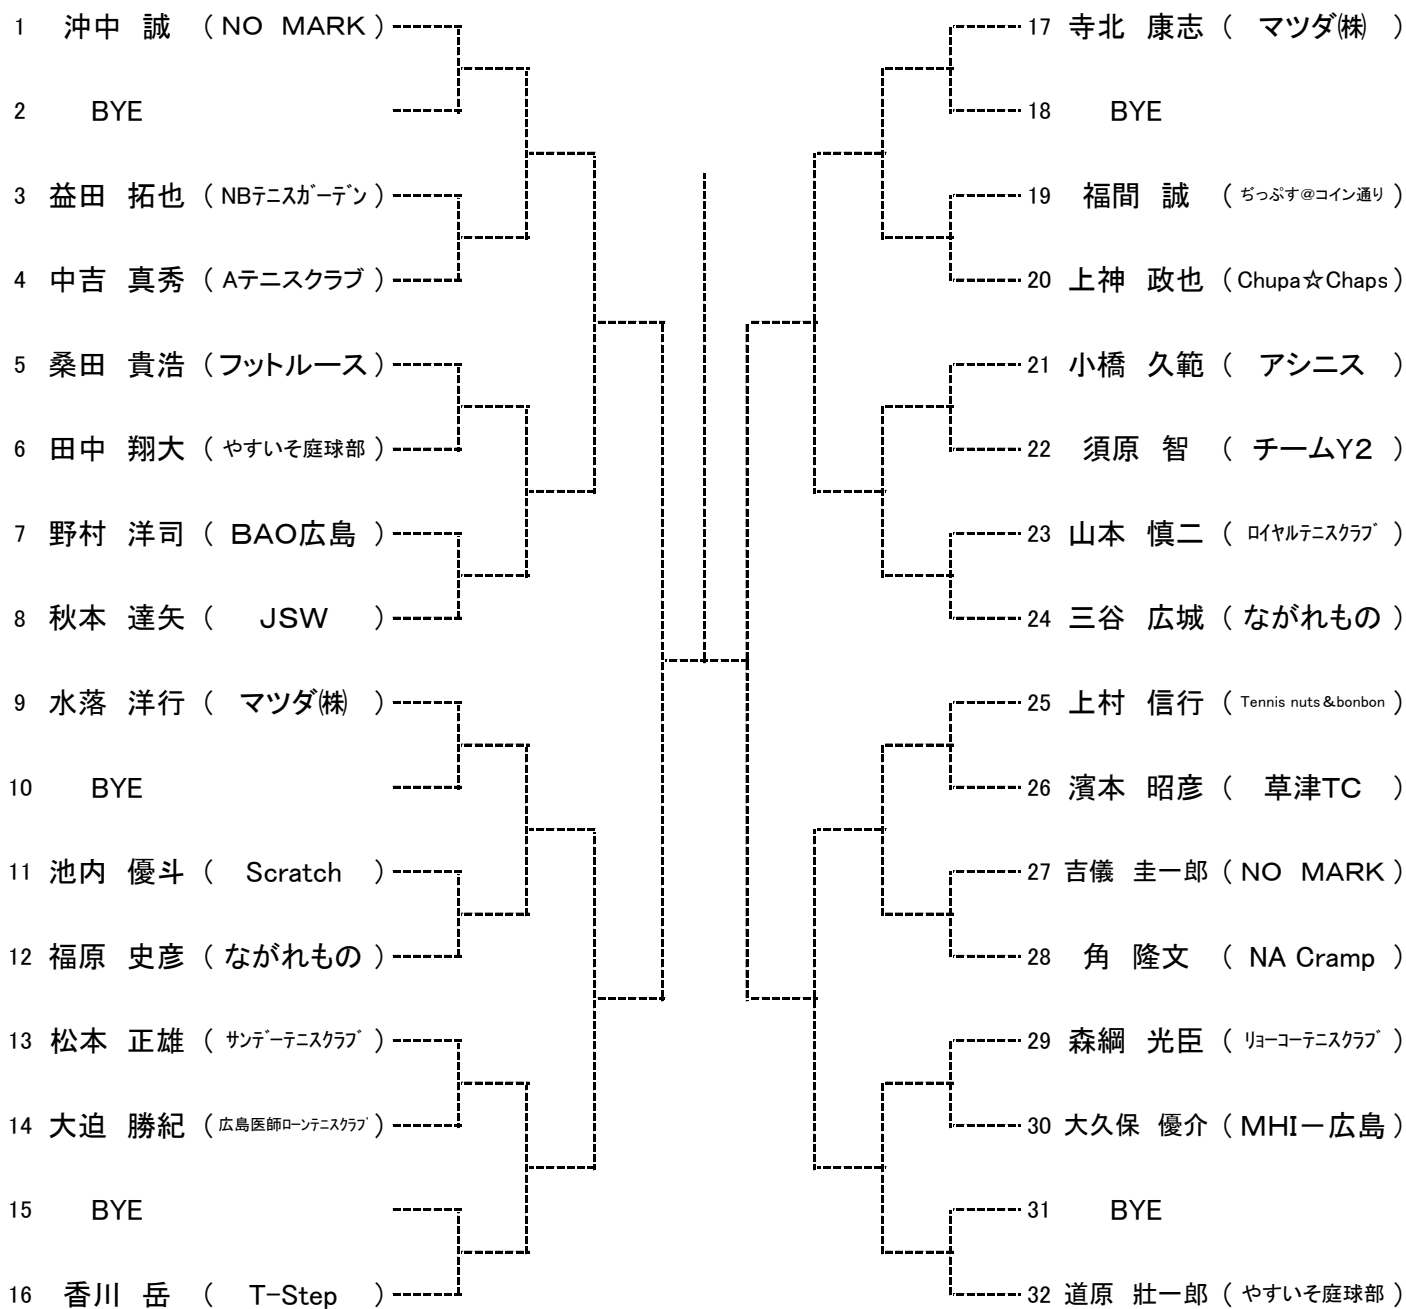

Time	広域公園
9:00	男子 残り試合 女子 残り試合

10月4日

Time	広域公園
9:00	予備日

となります。大会本部で進行を確認しながら行動してください。

B級 大会結果(ベスト8より)

《男子》

《女子》

*シングルス

男女とも優勝, 準優勝は, 翌年より **A級登録** になります

*ダブルス

男女とも優勝は, 翌年より **A級登録** になります

男子Aブロック

SEED:1.菊池 進 2沖中 誠 3~4. 小河 誠・高杉 和正
 5~8 前川 優馬・山田 満夫・道原 壯一郎・森 大輔

男子Bブロック

男子Cブロック

男子Dブロック