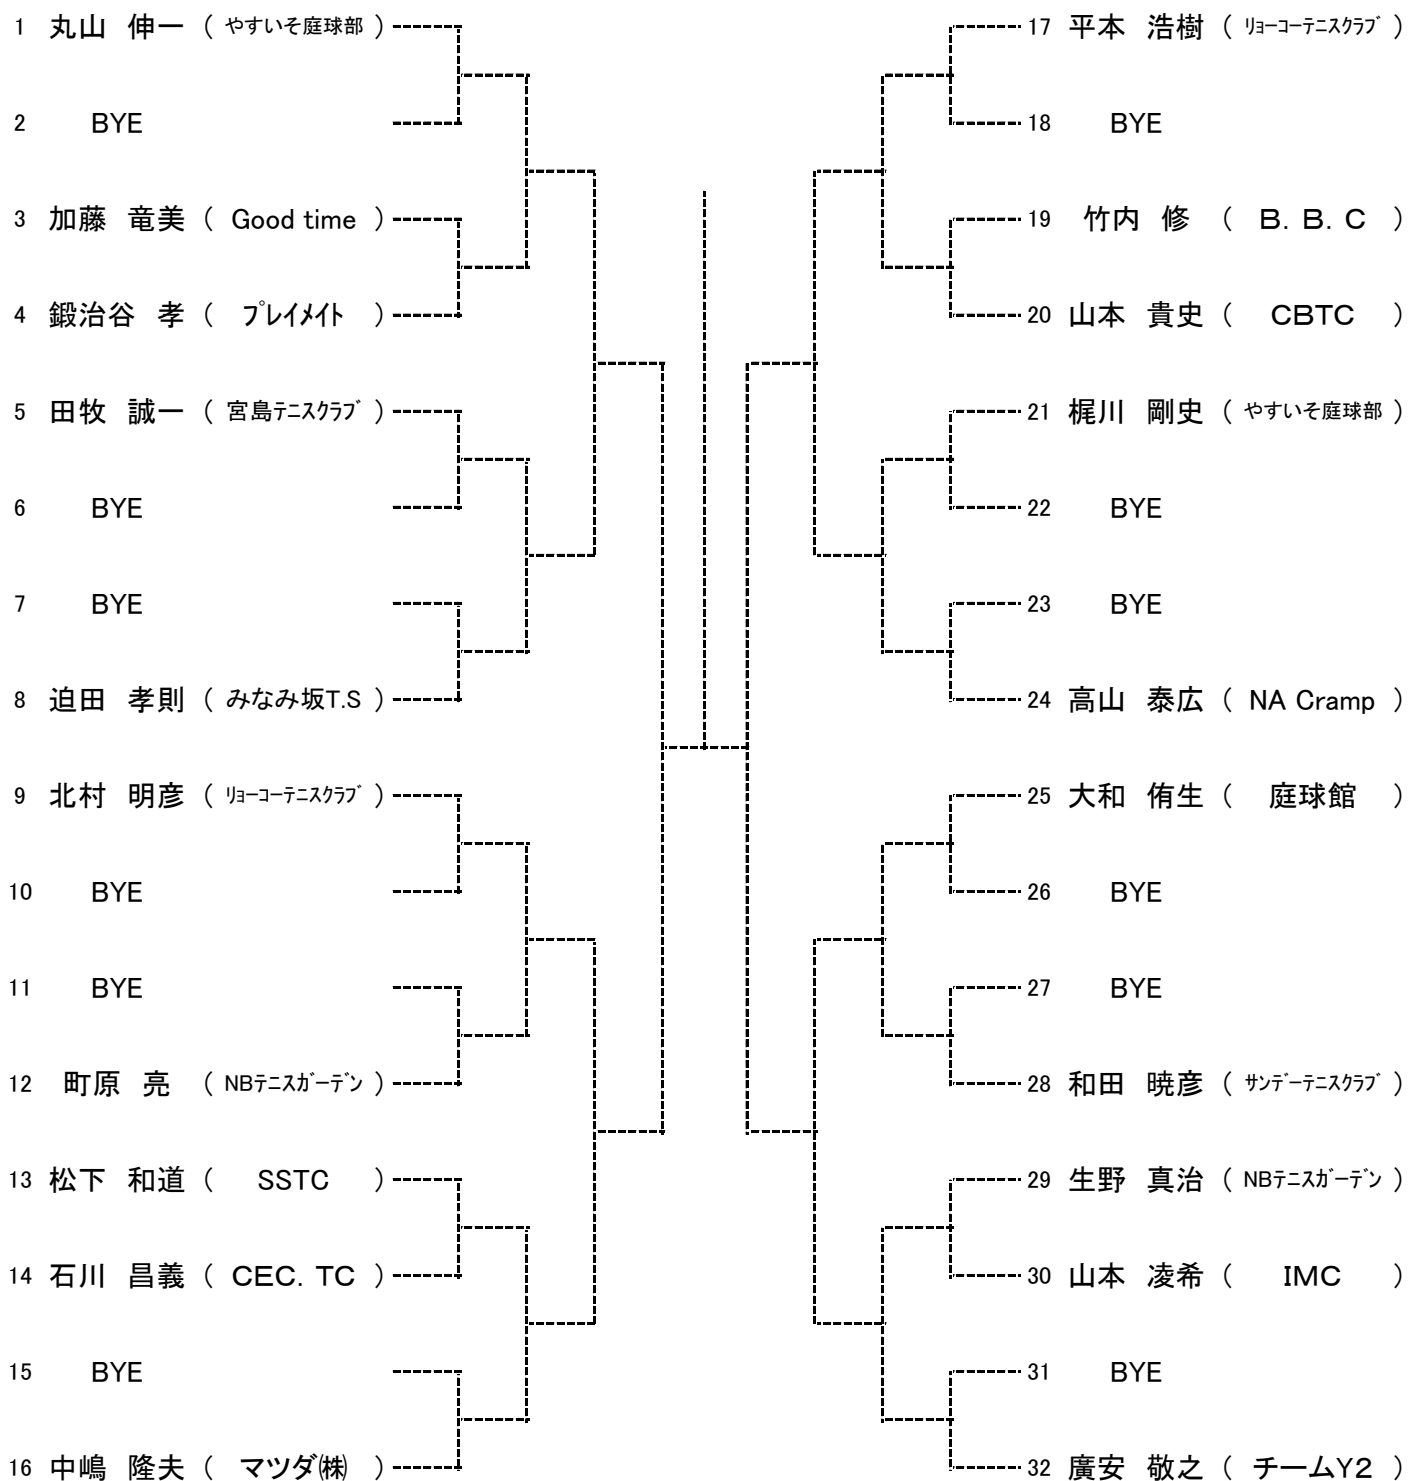

### 【大会日程】

	10月3日	10月4日	10月10日	10月11日
<b>男子</b>	広域公園 A・B・C・Dブロック 1R～	広域公園 E・F・G・Hブロック 1R～	瀬野川公園 下河内庭球場  男女全ブロック 残り試合	瀬野川公園  男女全ブロック 残り試合
<b>女子</b>	広域公園 Aブロック 1R～	広域公園 Bブロック 2R～		

※なお、このタイムテーブルをもって、オーダーオブプレーとします。

【10月3日(土)】

Time	広域公園
9:00	男子 A・B・C・Dブロック 1, 2R
10:00	女子 Aブロック 1, 2R

【10月4日(日)】

Time	広域公園
9:00	男子 E・F・G・Hブロック 1, 2R
10:00	女子 Bブロック 2, 3R ※

※女子Bブロックは2Rから始まります。

【10月10日(土)】

Time	瀬野川公園	下河内庭球場
9:30	男女全ブロック残り試合	男女全ブロック残り試合

### \*ダブルス

男女ともBest4は翌年より **B級登録** になります

男子Aブロック

SEED:1.山田圭吾 2.丸山伸一 3~4.政田明、神原幸雄  
5~8.鳥谷幸司、上田隼也、千振多作、松原伸幸

男子Bブロック

男子Cブロック

男子Dブロック

男子Eブロック