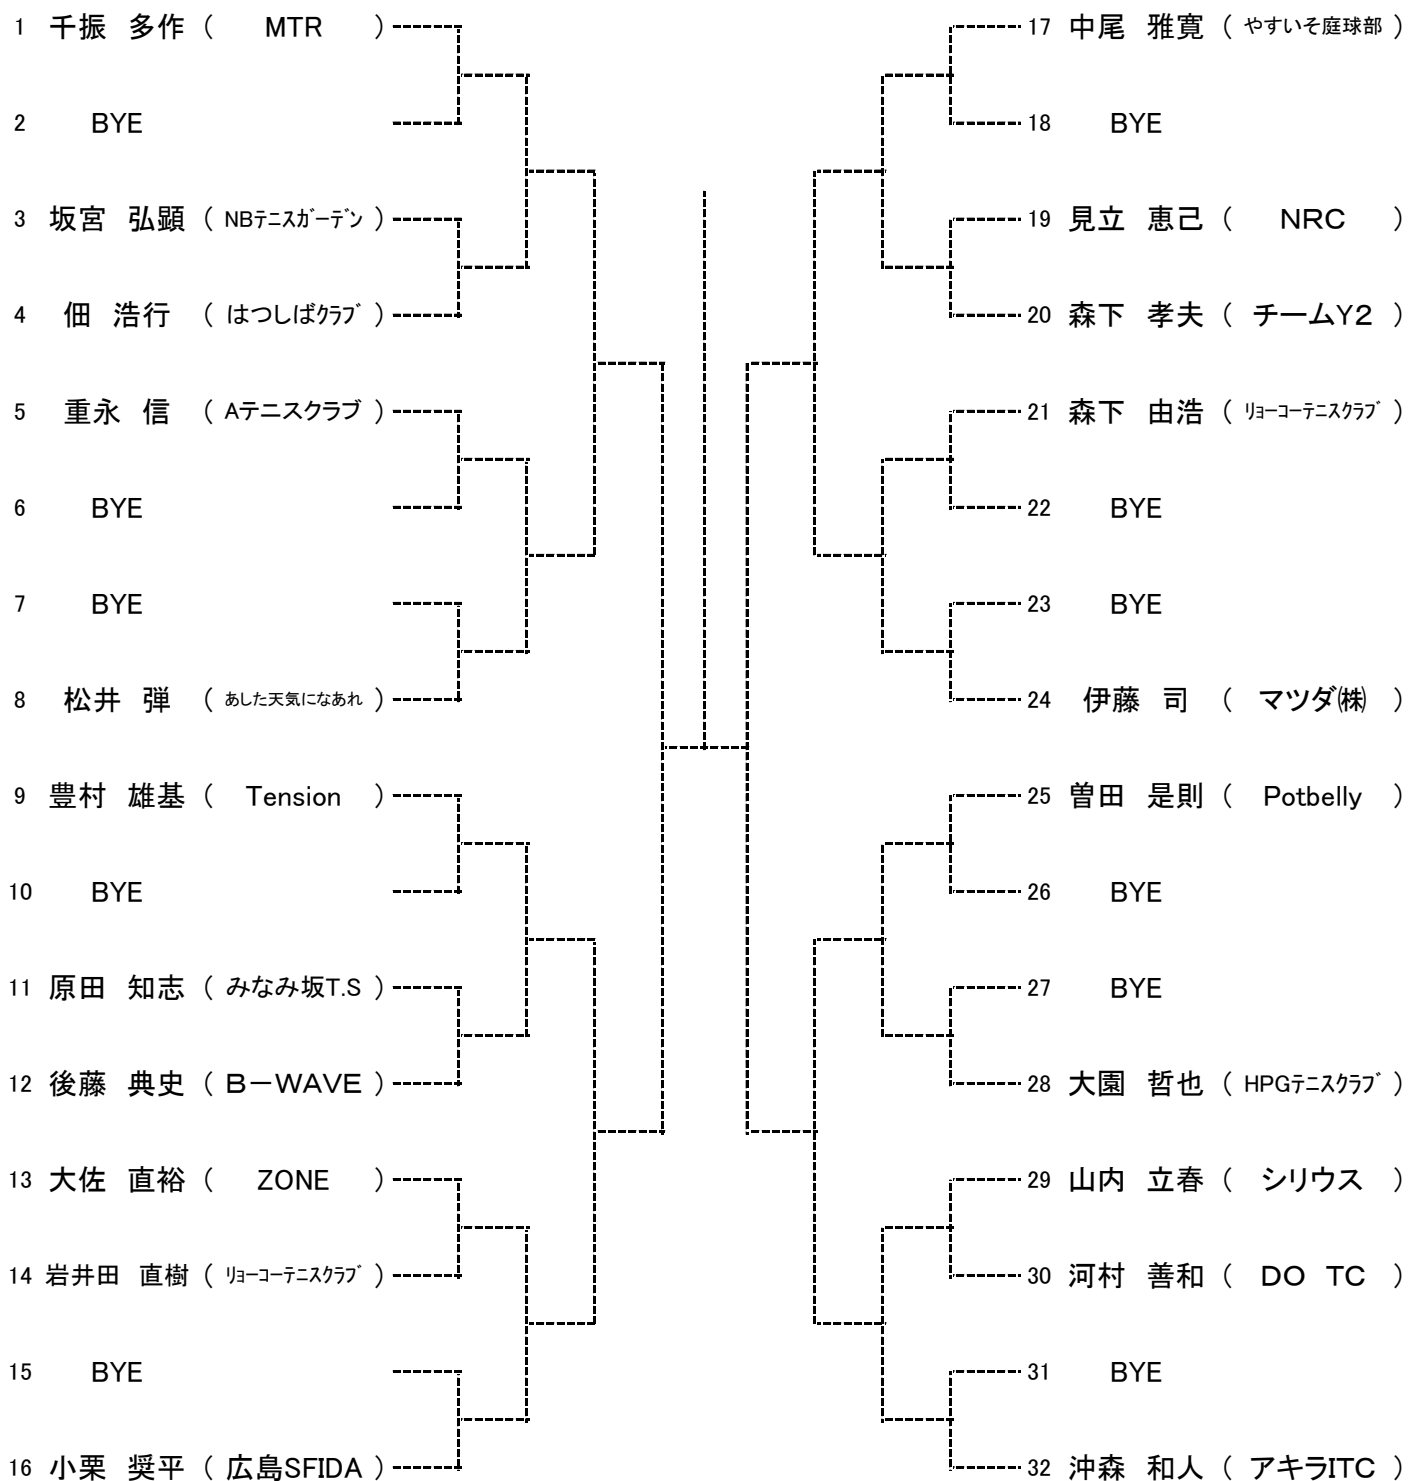

### 【大会日程】

	10月3日	10月4日	10月10日	10月11日
<b>男子</b>	広域公園 A・B・C・Dブロック 1R～	広域公園 E・F・G・Hブロック 1R～	瀬野川公園 下河内庭球場  男女全ブロック 残り試合	瀬野川公園  男女全ブロック 残り試合
<b>女子</b>	広域公園 Aブロック 1R～	広域公園 Bブロック 2R～		

※なお、このタイムテーブルをもって、オーダーオブプレーとします。

【10月3日(土)】

Time	広域公園
9:00	男子 A・B・C・Dブロック 1, 2R
10:00	女子 Aブロック 1, 2R

【10月4日(日)】

Time	広域公園
9:00	男子 E・F・G・Hブロック 1, 2R
10:00	女子 Bブロック 2, 3R ※

※女子Bブロックは2Rから始まります。

【10月10日(土)】

Time	瀬野川公園	下河内庭球場
9:30	男女全ブロック残り試合	男女全ブロック残り試合

### \*ダブルス

男女ともBest4は翌年より **B級登録** になります

男子Aブロック

SEED:1.山田圭吾 2.丸山伸一 3~4.政田明、神原幸雄  
5~8.鳥谷幸司、上田隼也、千振多作、松原伸幸

男子Bブロック

男子Cブロック

男子Dブロック

男子Eブロック

男子Fブロック

男子Gブロック

男子Hブロック

女子Aブロック

SEED:1.力山真弓 2.高橋三奈 3~4.清水雅子、田窪志津子  
5~8.森内京子、神野浩子、武田忍、栗原美香

女子Bブロック