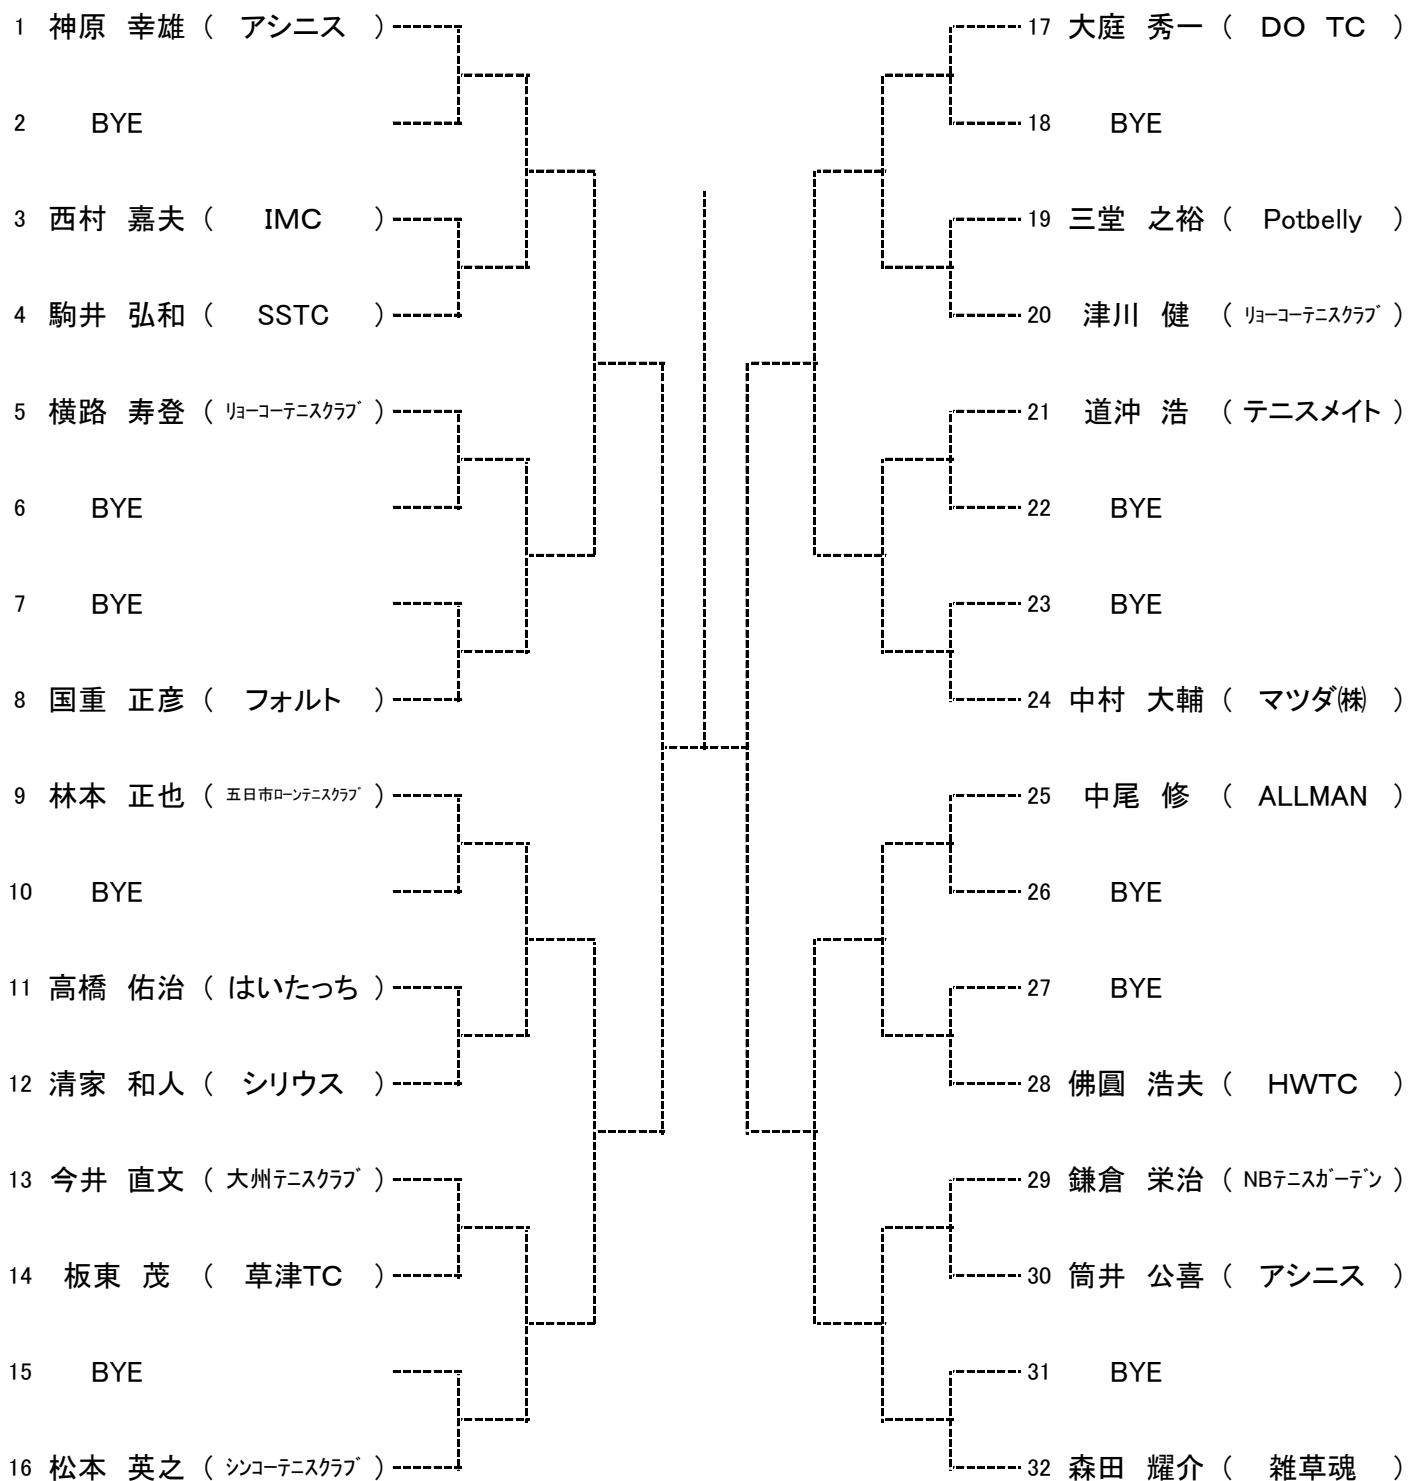

### 【大会日程】

	10月3日	10月4日	10月10日	10月11日
<b>男子</b>	広域公園 A・B・C・Dブロック 1R～	広域公園 E・F・G・Hブロック 1R～	瀬野川公園 下河内庭球場  男女全ブロック 残り試合	瀬野川公園  男女全ブロック 残り試合
<b>女子</b>	広域公園 Aブロック 1R～	広域公園 Bブロック 2R～		

※なお、このタイムテーブルをもって、オーダーオブプレーとします。

【10月3日(土)】

Time	広域公園
9:00	男子 A・B・C・Dブロック 1, 2R
10:00	女子 Aブロック 1, 2R

【10月4日(日)】

Time	広域公園
9:00	男子 E・F・G・Hブロック 1, 2R
10:00	女子 Bブロック 2, 3R ※

※女子Bブロックは2Rから始まります。

【10月10日(土)】

Time	瀬野川公園	下河内庭球場
9:30	男女全ブロック残り試合	男女全ブロック残り試合

### \*ダブルス

男女ともBest4は翌年より **B級登録** になります

男子Aブロック

SEED:1.山田圭吾 2.丸山伸一 3~4.政田明、神原幸雄  
5~8.鳥谷幸司、上田隼也、千振多作、松原伸幸

男子Bブロック

男子Cブロック

男子Dブロック

男子Eブロック

男子Fブロック

男子Gブロック

男子Hブロック

女子Aブロック

SEED:1.力山真弓 2.高橋三奈 3~4.清水雅子、田窪志津子  
5~8.森内京子、神野浩子、武田忍、栗原美香

女子Bブロック