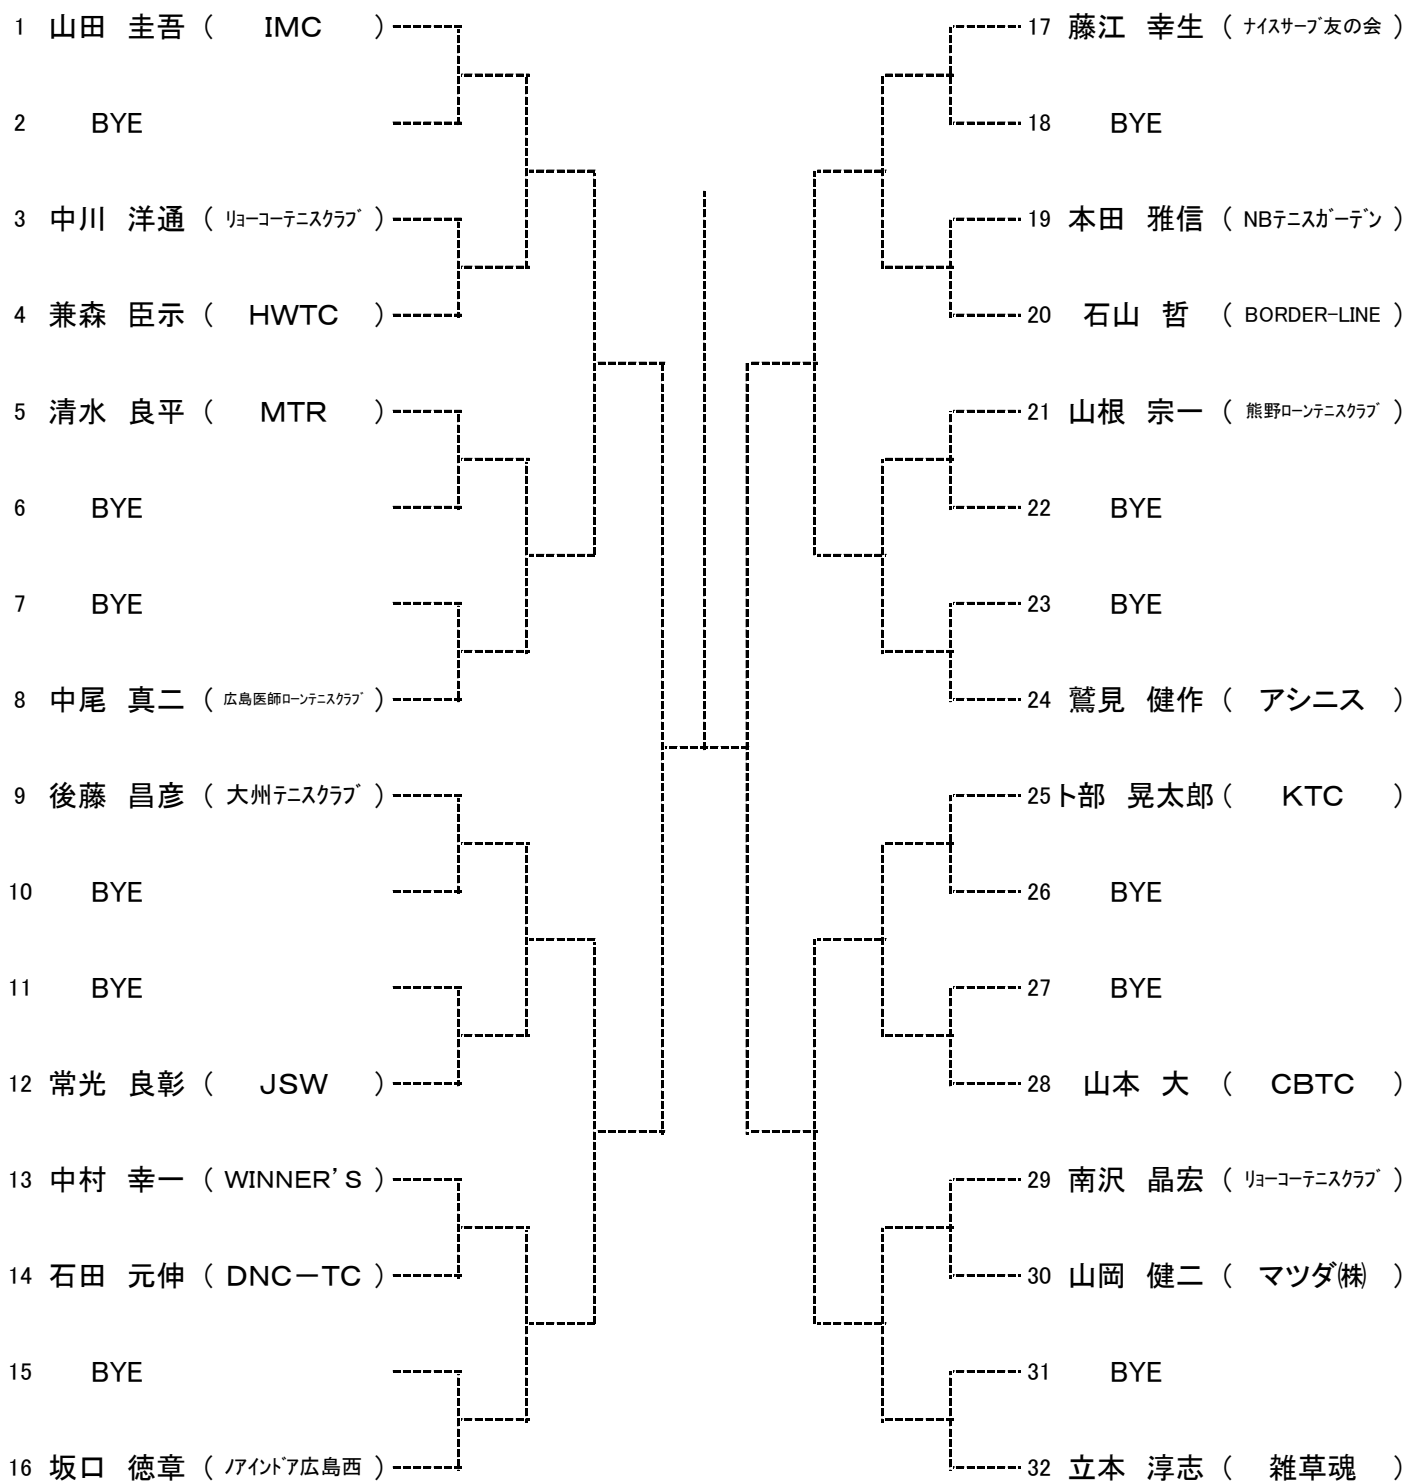

男子Aブロック

SEED:1.山田圭吾 2.丸山伸一 3~4.政田明、神原幸雄
5~8.鳥谷幸司、上田隼也、千振多作、松原伸幸