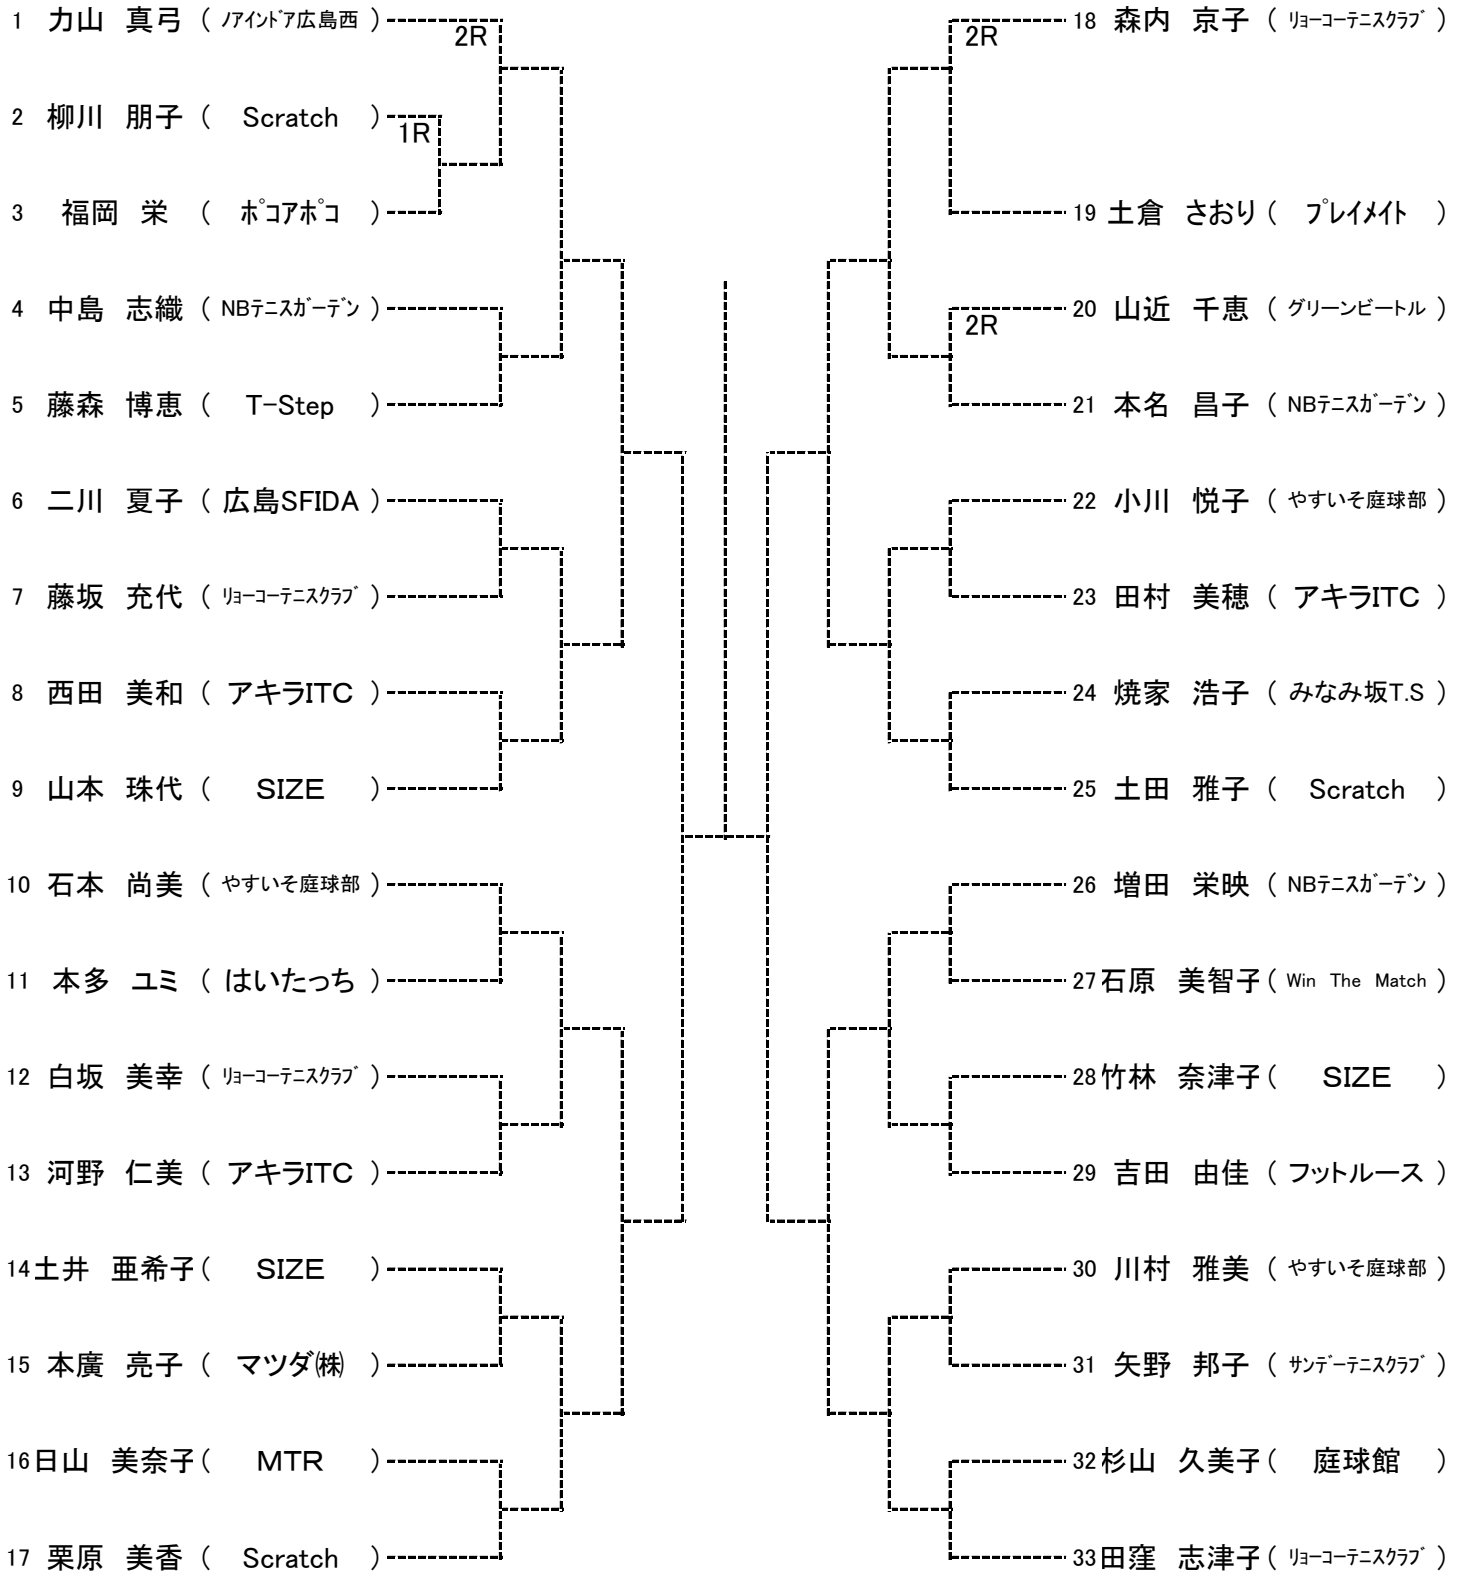

### 【大会日程】

	10月3日	10月4日	10月10日	10月11日
<b>男子</b>	広域公園 A・B・C・Dブロック 1R～	広域公園 E・F・G・Hブロック 1R～	瀬野川公園 下河内庭球場  男女全ブロック 残り試合	瀬野川公園  男女全ブロック 残り試合
<b>女子</b>	広域公園 Aブロック 1R～	広域公園 Bブロック 2R～		

※なお、このタイムテーブルをもって、オーダーオブプレーとします。

【10月3日(土)】

Time	広域公園
9:00	男子 A・B・C・Dブロック 1, 2R
10:00	女子 Aブロック 1, 2R

【10月4日(日)】

Time	広域公園
9:00	男子 E・F・G・Hブロック 1, 2R
10:00	女子 Bブロック 2, 3R ※

※女子Bブロックは2Rから始まります。

【10月10日(土)】

Time	瀬野川公園	下河内庭球場
9:30	男女全ブロック残り試合	男女全ブロック残り試合

### \*ダブルス

男女ともBest4は翌年より **B級登録** になります

男子Aブロック

SEED:1.山田圭吾 2.丸山伸一 3~4.政田明、神原幸雄  
5~8.鳥谷幸司、上田隼也、千振多作、松原伸幸

男子Bブロック

男子Cブロック

男子Dブロック

男子Eブロック

男子Fブロック

男子Gブロック

男子Hブロック

女子Aブロック

SEED:1.力山真弓 2.高橋三奈 3~4.清水雅子、田窪志津子  
5~8.森内京子、神野浩子、武田忍、栗原美香

女子Bブロック