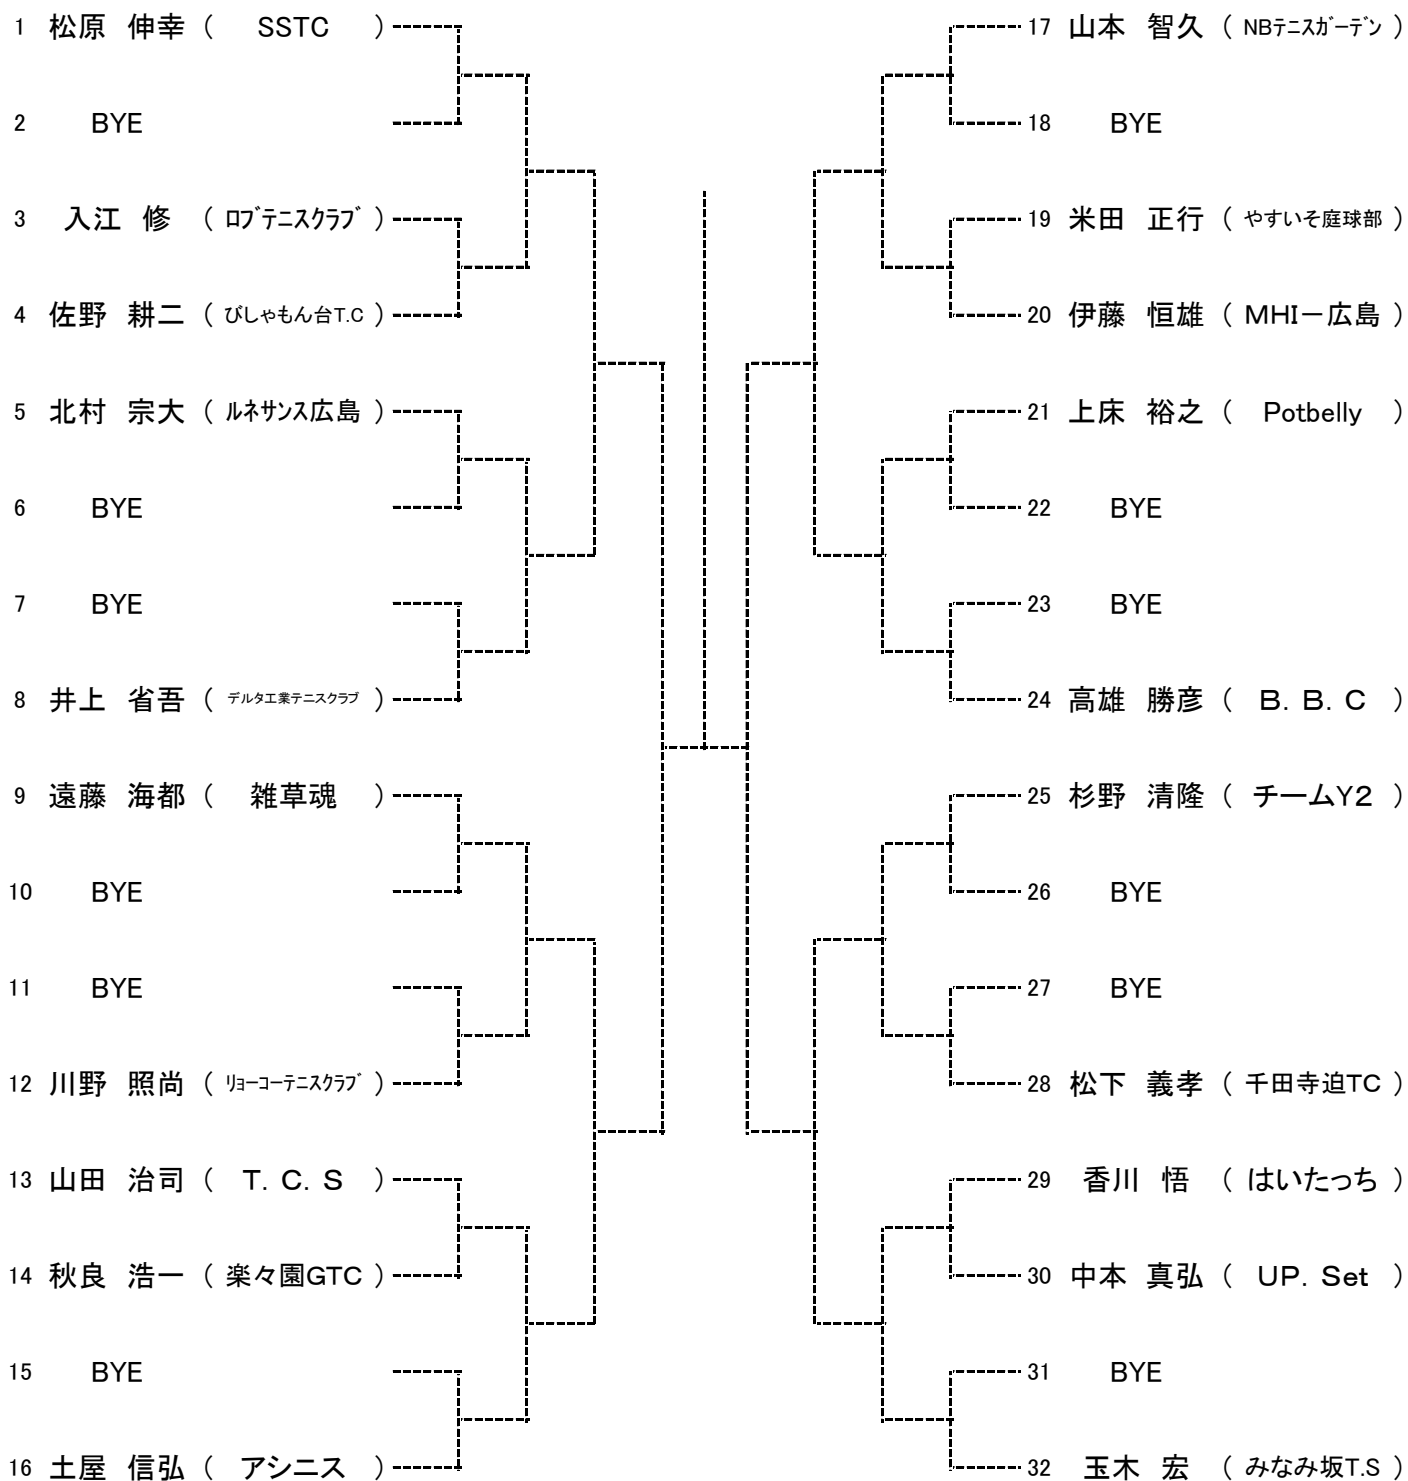

### 【大会日程】

	10月3日	10月4日	10月10日	10月11日
<b>男子</b>	広域公園 A・B・C・Dブロック 1R～	広域公園 E・F・G・Hブロック 1R～	瀬野川公園 下河内庭球場  男女全ブロック 残り試合	瀬野川公園  男女全ブロック 残り試合
<b>女子</b>	広域公園 Aブロック 1R～	広域公園 Bブロック 2R～		

※なお、このタイムテーブルをもって、オーダーオブプレーとします。

【10月3日(土)】

Time	広域公園
9:00	男子 A・B・C・Dブロック 1, 2R
10:00	女子 Aブロック 1, 2R

【10月4日(日)】

Time	広域公園
9:00	男子 E・F・G・Hブロック 1, 2R
10:00	女子 Bブロック 2, 3R ※

※女子Bブロックは2Rから始まります。

【10月10日(土)】

Time	瀬野川公園	下河内庭球場
9:30	男女全ブロック残り試合	男女全ブロック残り試合

### \*ダブルス

男女ともBest4は翌年より **B級登録** になります

男子Aブロック

SEED:1.山田圭吾 2.丸山伸一 3~4.政田明、神原幸雄  
5~8.鳥谷幸司、上田隼也、千振多作、松原伸幸

男子Bブロック

男子Cブロック

男子Dブロック

男子Eブロック

男子Fブロック

男子Gブロック

男子Hブロック

女子Aブロック

SEED:1.力山真弓 2.高橋三奈 3~4.清水雅子、田窪志津子  
5~8.森内京子、神野浩子、武田忍、栗原美香

女子Bブロック