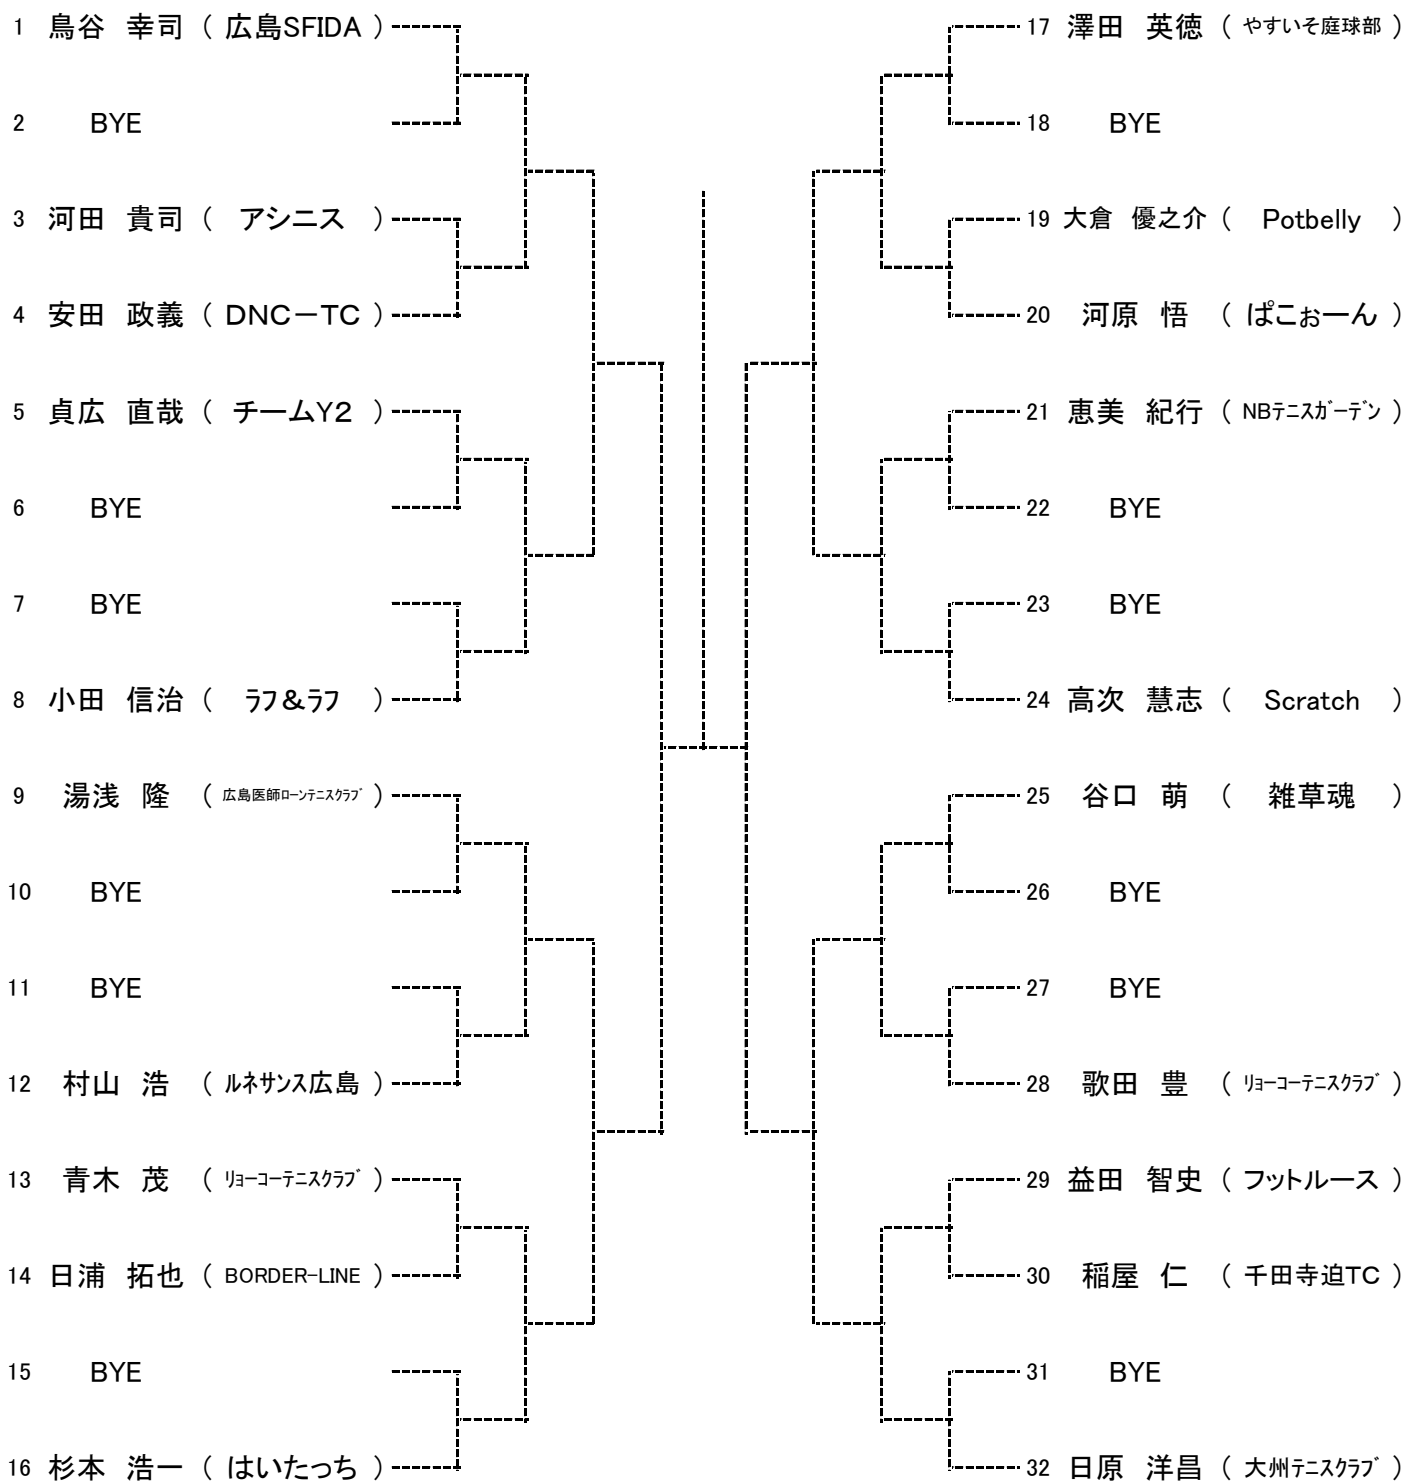

### 【大会日程】

	10月3日	10月4日	10月10日	10月11日
<b>男子</b>	広域公園 A・B・C・Dブロック 1R～	広域公園 E・F・G・Hブロック 1R～	瀬野川公園 下河内庭球場  男女全ブロック 残り試合	瀬野川公園  男女全ブロック 残り試合
<b>女子</b>	広域公園 Aブロック 1R～	広域公園 Bブロック 2R～		

※なお、このタイムテーブルをもって、オーダーオブプレーとします。

【10月3日(土)】

Time	広域公園
9:00	男子 A・B・C・Dブロック 1, 2R
10:00	女子 Aブロック 1, 2R

【10月4日(日)】

Time	広域公園
9:00	男子 E・F・G・Hブロック 1, 2R
10:00	女子 Bブロック 2, 3R ※

※女子Bブロックは2Rから始まります。

【10月10日(土)】

Time	瀬野川公園	下河内庭球場
9:30	男女全ブロック残り試合	男女全ブロック残り試合

### \*ダブルス

男女ともBest4は翌年より **B級登録** になります

男子Aブロック

SEED:1.山田圭吾 2.丸山伸一 3~4.政田明、神原幸雄  
5~8.鳥谷幸司、上田隼也、千振多作、松原伸幸

男子Bブロック

男子Cブロック

男子Dブロック

男子Eブロック

男子Fブロック

男子Gブロック

男子Hブロック

女子Aブロック

SEED:1.力山真弓 2.高橋三奈 3~4.清水雅子、田窪志津子  
5~8.森内京子、神野浩子、武田忍、栗原美香

女子Bブロック