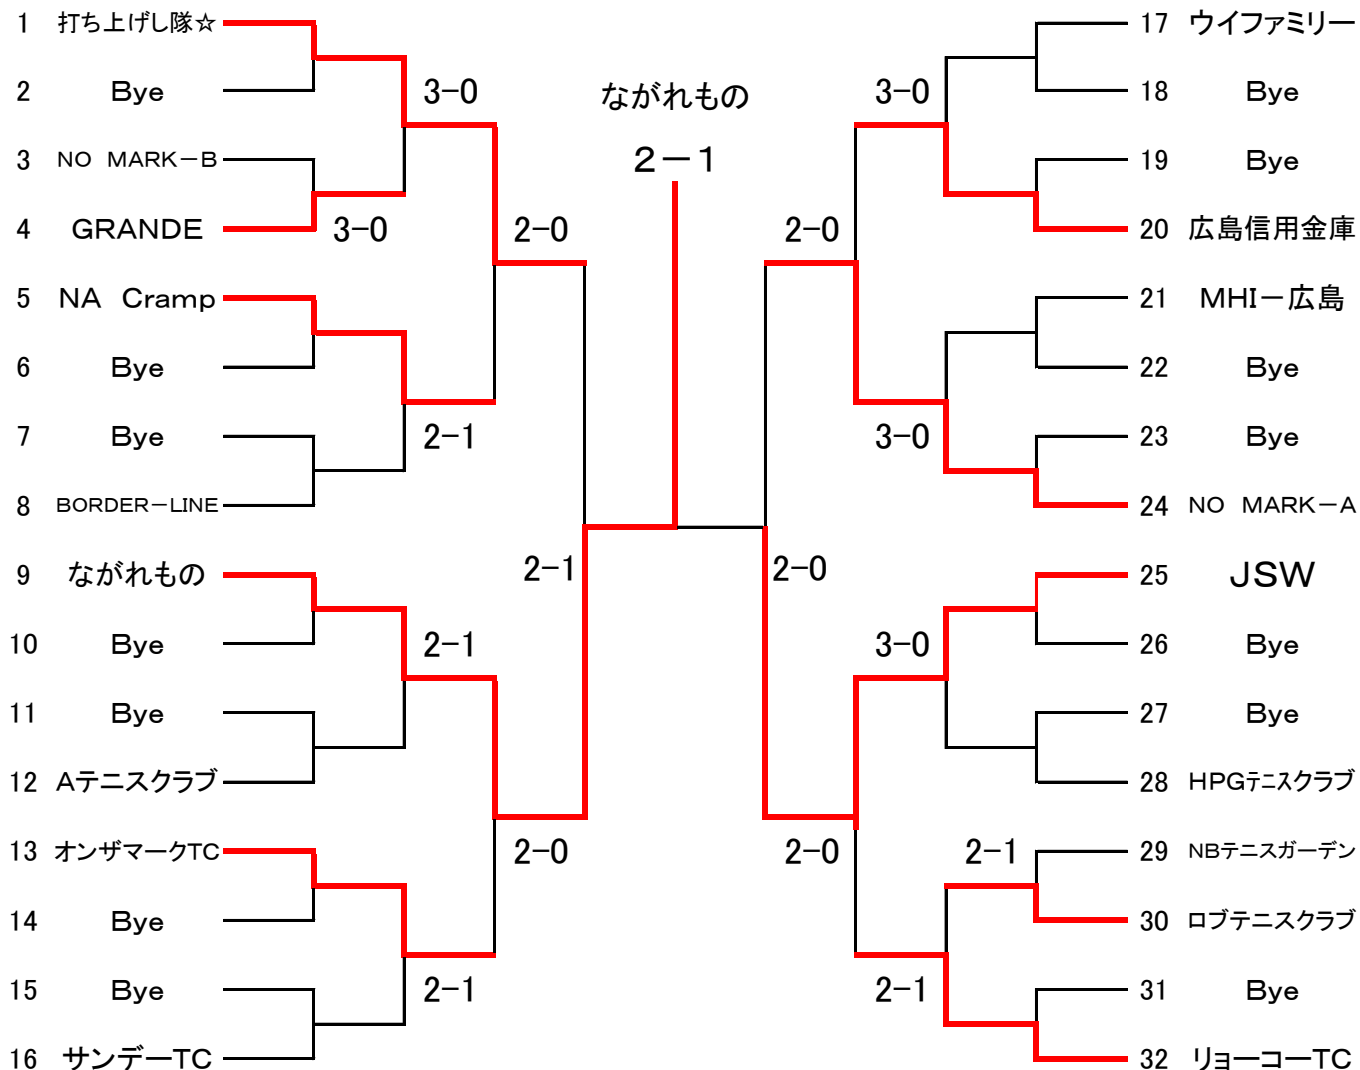

第27回 広島市クラブ対抗テニス選手権大会 『男子B級』

SEED: 1. 打ち上げし隊☆2. リョーコーTC3~4. ながれもの・NO MARK-A5~8. BORDER-LINE・サンデーTC・ウイファミリー・JSW