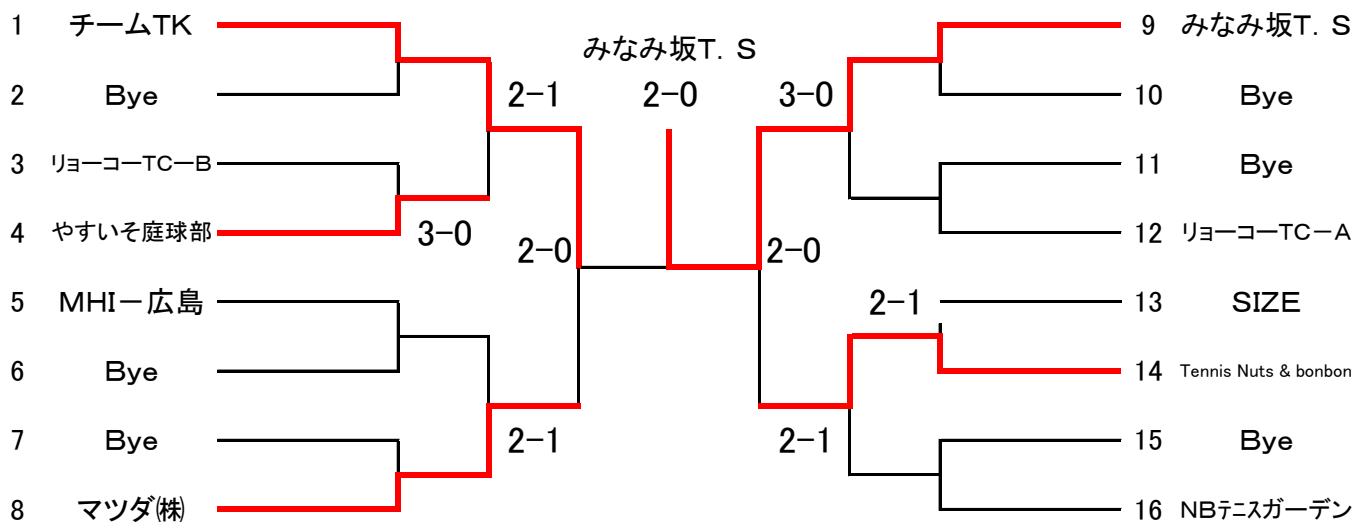

### 『ベテラン女子』

		ケ・セラ・セラ	T. JOH	Tennis Nuts & bonbon	勝敗	取得率	順位
1	ケ・セラ・セラ		3-0	1-2	1-1		2 位
2	T. JOH	0-3		0-3	0-2		3 位
3	Tennis Nuts & bonbon	2-1	3-0		2-0		1 位

※試合順序: 1-2, 2-3, 1-3

第27回 広島市クラブ対抗テニス選手権大会 『男子B級』

SEED: 1. 打ち上げし隊☆2. リョーコーTC3~4. ながれもの・NO MARK-A5~8. BORDER-LINE・サンデーTC・ウイファミリー・JSW

『女子B級』

SEED: 1. チームTK2. NBテニスガーデン3~4MHI-広島・リョーコーTC

第27回 広島市クラブ対抗テニス選手権大会 『男子D級』

SEED:1. 広島DFAB2. MHI-広島3~4. NA Cramp・マツダ(株)