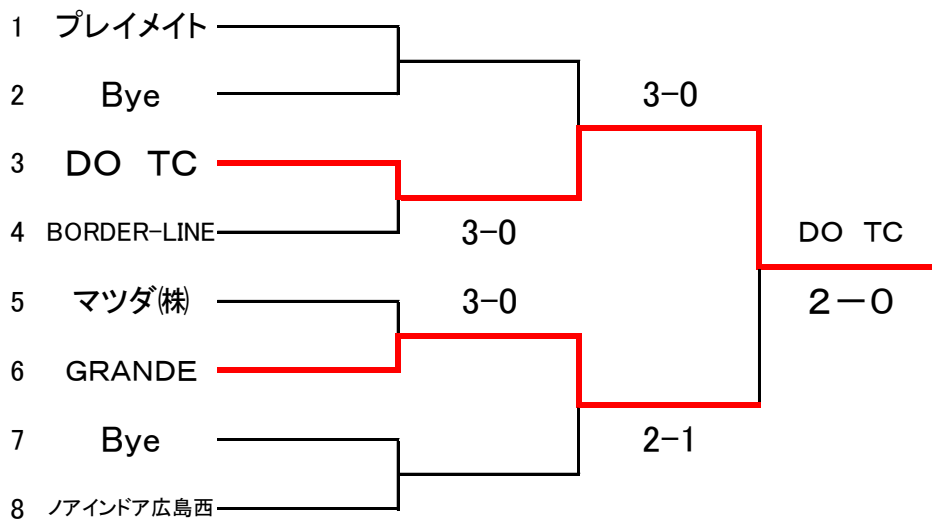

『女子D級』

SEED:1.プレイメイト2. ノアインドア広島西