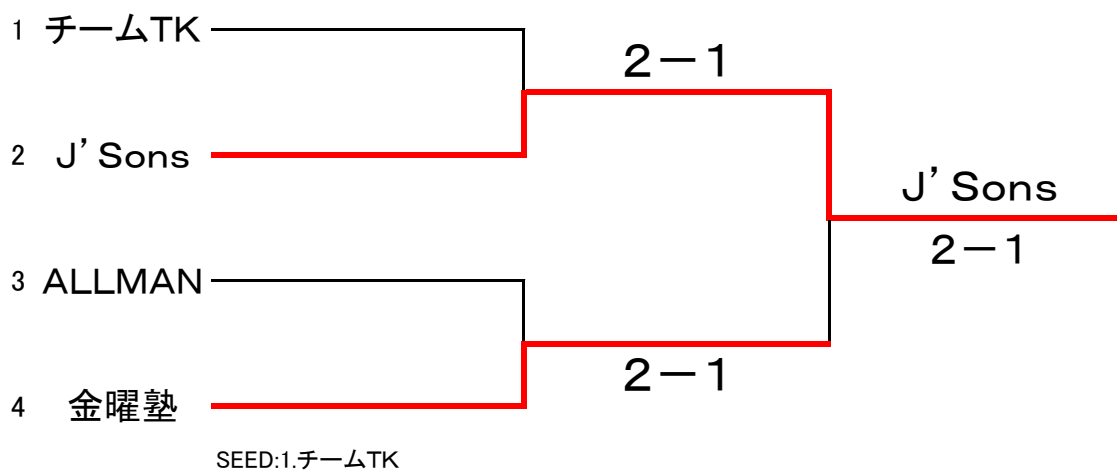

『男子A級』

		ながれもの	Since34	MHI-広島	勝敗	取得率	順位
1	ながれもの		3-0	1-2	1-1		2 位
2	Since34	0-3		0-3	0-2		3 位
3	MHI-広島	2-1	3-0		2-0		1 位

※試合順序: 1-2, 2-3, 1-3

『女子A級』

		Win The Match	SIZE	ながれもの	勝敗	取得率	順位
1	Win The Match		2-1	2-1	2-0		1 位
2	SIZE	1-2		1-2	0-2		3 位
3	ながれもの	1-2	2-1		1-1		2 位

※試合順序: 1-2, 2-3, 1-3

『ベテラン男子』

『ベテラン女子』

		ケ・セラ・セラ	T. JOH	Tennis Nuts & bonbon	勝敗	取得率	順位
1	ケ・セラ・セラ		3-0	1-2	1-1		2 位
2	T. JOH	0-3		0-3	0-2		3 位
3	Tennis Nuts & bonbon	2-1	3-0		2-0		1 位

※試合順序: 1-2, 2-3, 1-3