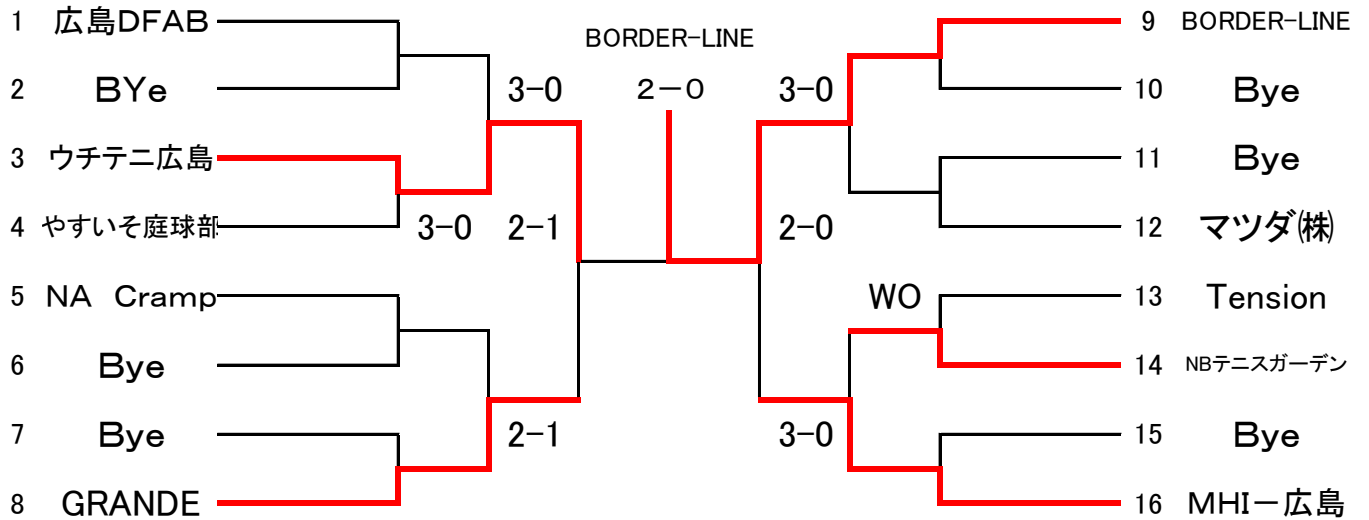

SEED: 1. 打ち上げし隊☆2. リョーコーTC3~4. ながれもの・NO MARK-A5~8. BORDER-LINE・サンデーTC・ウイファミリー・JSW

『女子B級』

SEED: 1. チームTK2. NBテニスガーデン3~4MHI-広島・リョーコーTC

第27回 広島市クラブ対抗テニス選手権大会 『男子D級』

SEED:1. 広島DFAB2. MHI-広島3~4. NA Cramp・マツダ(株)

『女子D級』

SEED:1.プレイメイト2. ノアインドア広島西