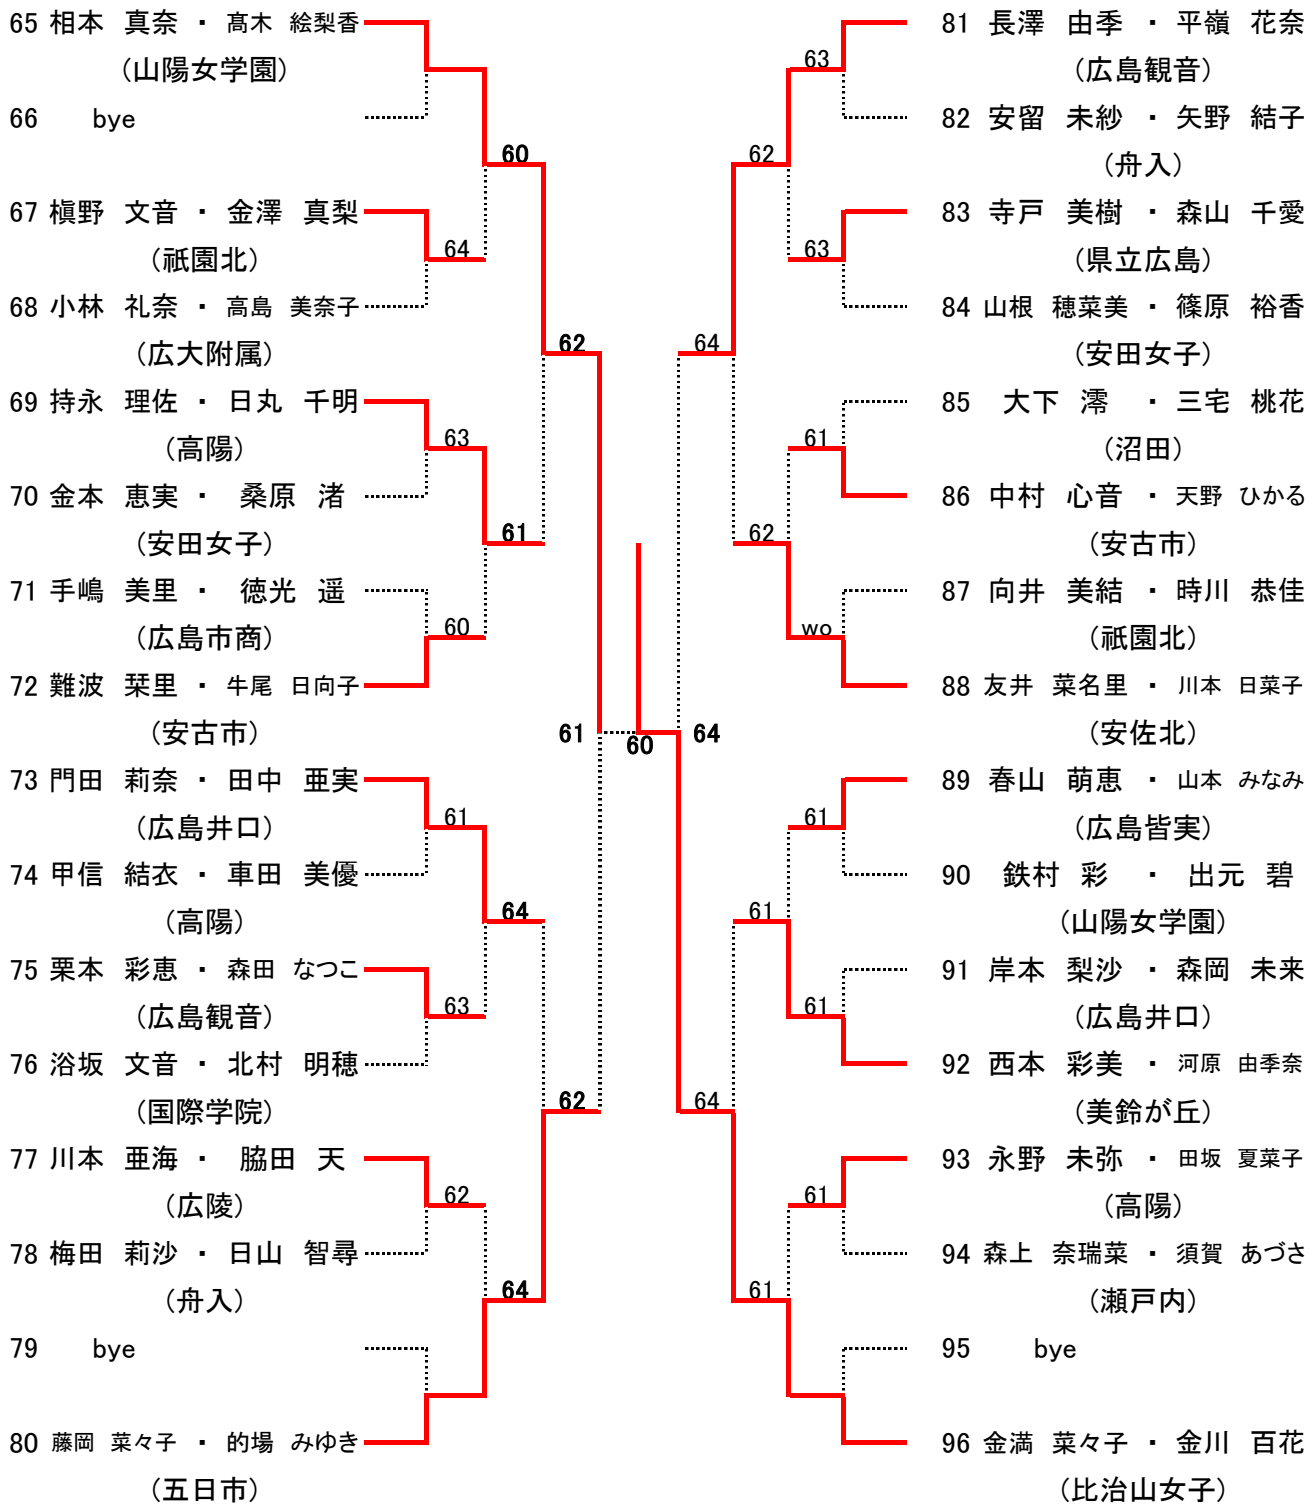

高校女子ダブルス Cブロック

高校女子ダブルス Dブロック

97 今津 由貴・徳山 まどか (県立広島)		113 田口 雛・新原 七海 (安佐北)
98 bye		114 bye
99 土草 菜穂・三上 愛夕 (高陽)	62	115 高崎 莉帆・平窪 美結 (沼田)
100 伊住 友里・茶谷 汐里 (国泰寺)		116 岡本 知奈・田中 未夢 (舟入)
101 中桐 優菜・新近 歩美 (沼田)	62	117 山崎 優月・田上 由依 (美鈴が丘)
102 砂田 早也香・赤毛 佳蓮 (美鈴が丘)	62	118 東田 真奈・牛尾 朱里 (五日市)
103 横尾 文音・稲田 沙耶加 (広島市商)	wo	119 笠井 友莉亜・岡崎 凧紗 (山陽女学園)
104 菅 七海・竹重 莉奈 (広島井口)		120 岡本 奈央・橋本 萌依 (祇園北)
105 加藤 実紅・土本 もも香 (瀬戸内)	62	121 中村 亜未・武田 実歩 (高陽)
106 永原 陽菜・原田 結美 (舟入)	64	122 高山 香澄・藤原 詩織 (瀬戸内)
107 千住 あすか・児玉 百香 (比治山女子)	63	123 倉本 萌々子・山本 未来 (広島観音)
108 片山 朋美・柿本 裕佳 (廿日市)		124 亀尾 舞香・間島 美帆 (安古市)
109 生越 美紅・宮本 紗礼 (広陵)	63	125 柴 萌々花・清角 美帆 (安芸府中)
110 安食 美佑・吉崎 葵 (安古市)	2 76	126 岡島 光沙・丸山 怜菜 (広島市商)
111 助守田 彩・河賀 想 (祇園北)	60	127 bye
112 高橋 由芽・新川 絵理奈 (安田女子)		128 竹田 彩月・岡野 詩織 (広陵)