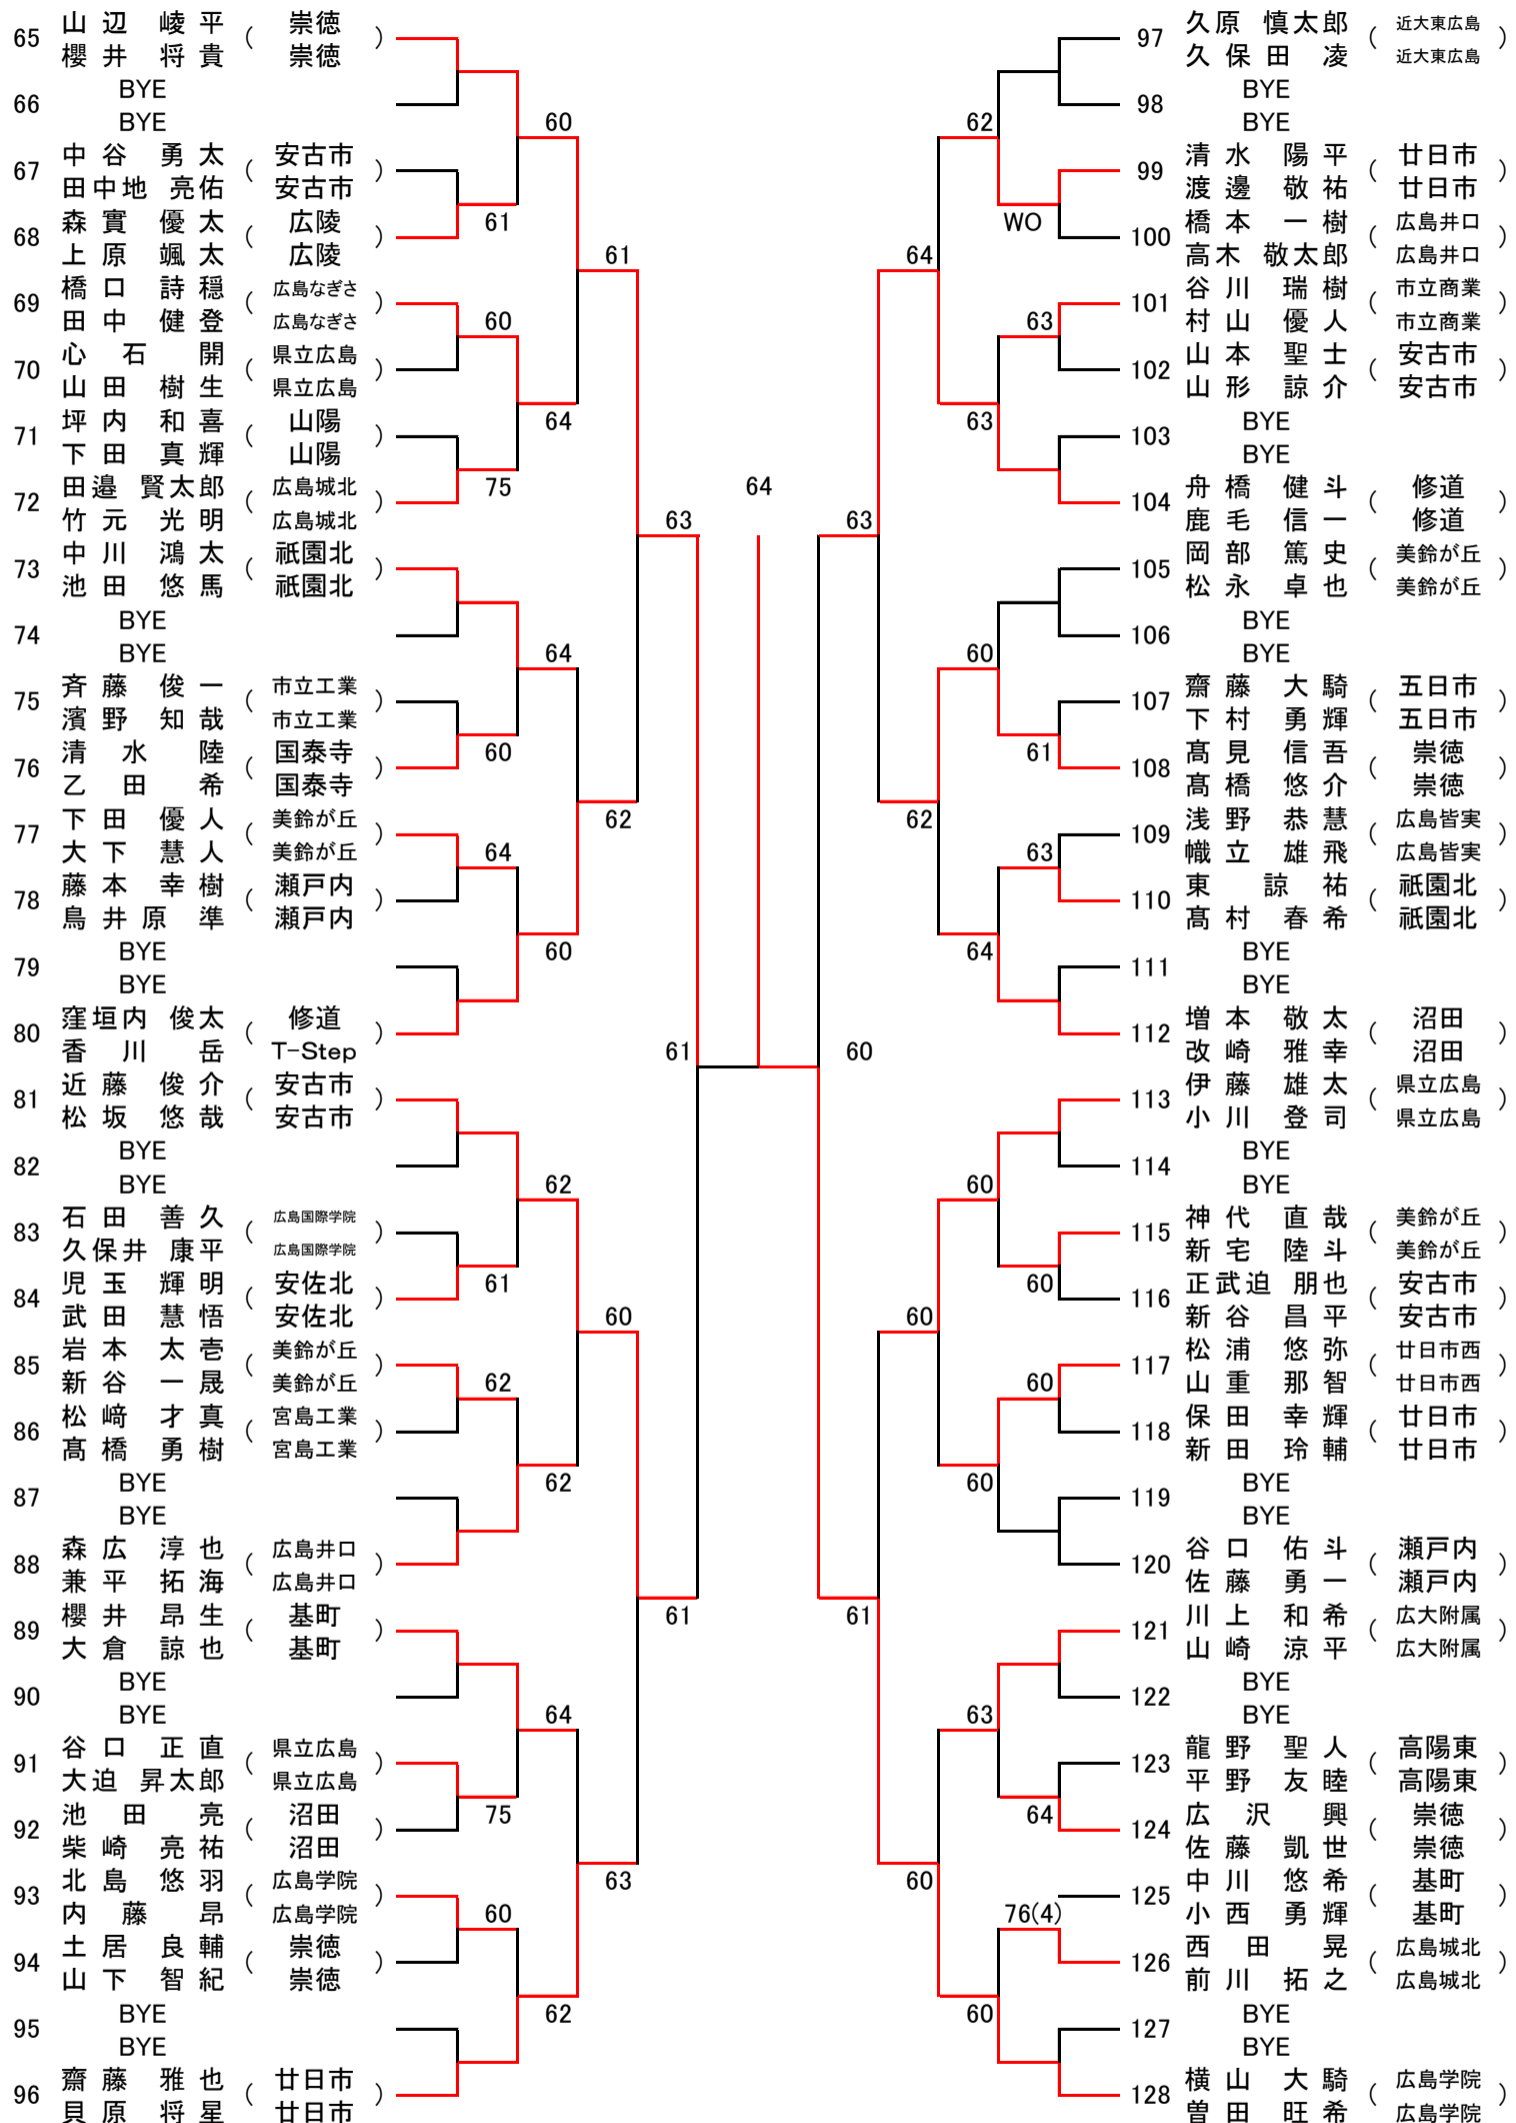

5~8. 横山 大騎(広島学院) ・ 曾田 旺希(広島学院)
久原 慎太郎(近大東広島) ・ 久保田 凌(近大東広島)