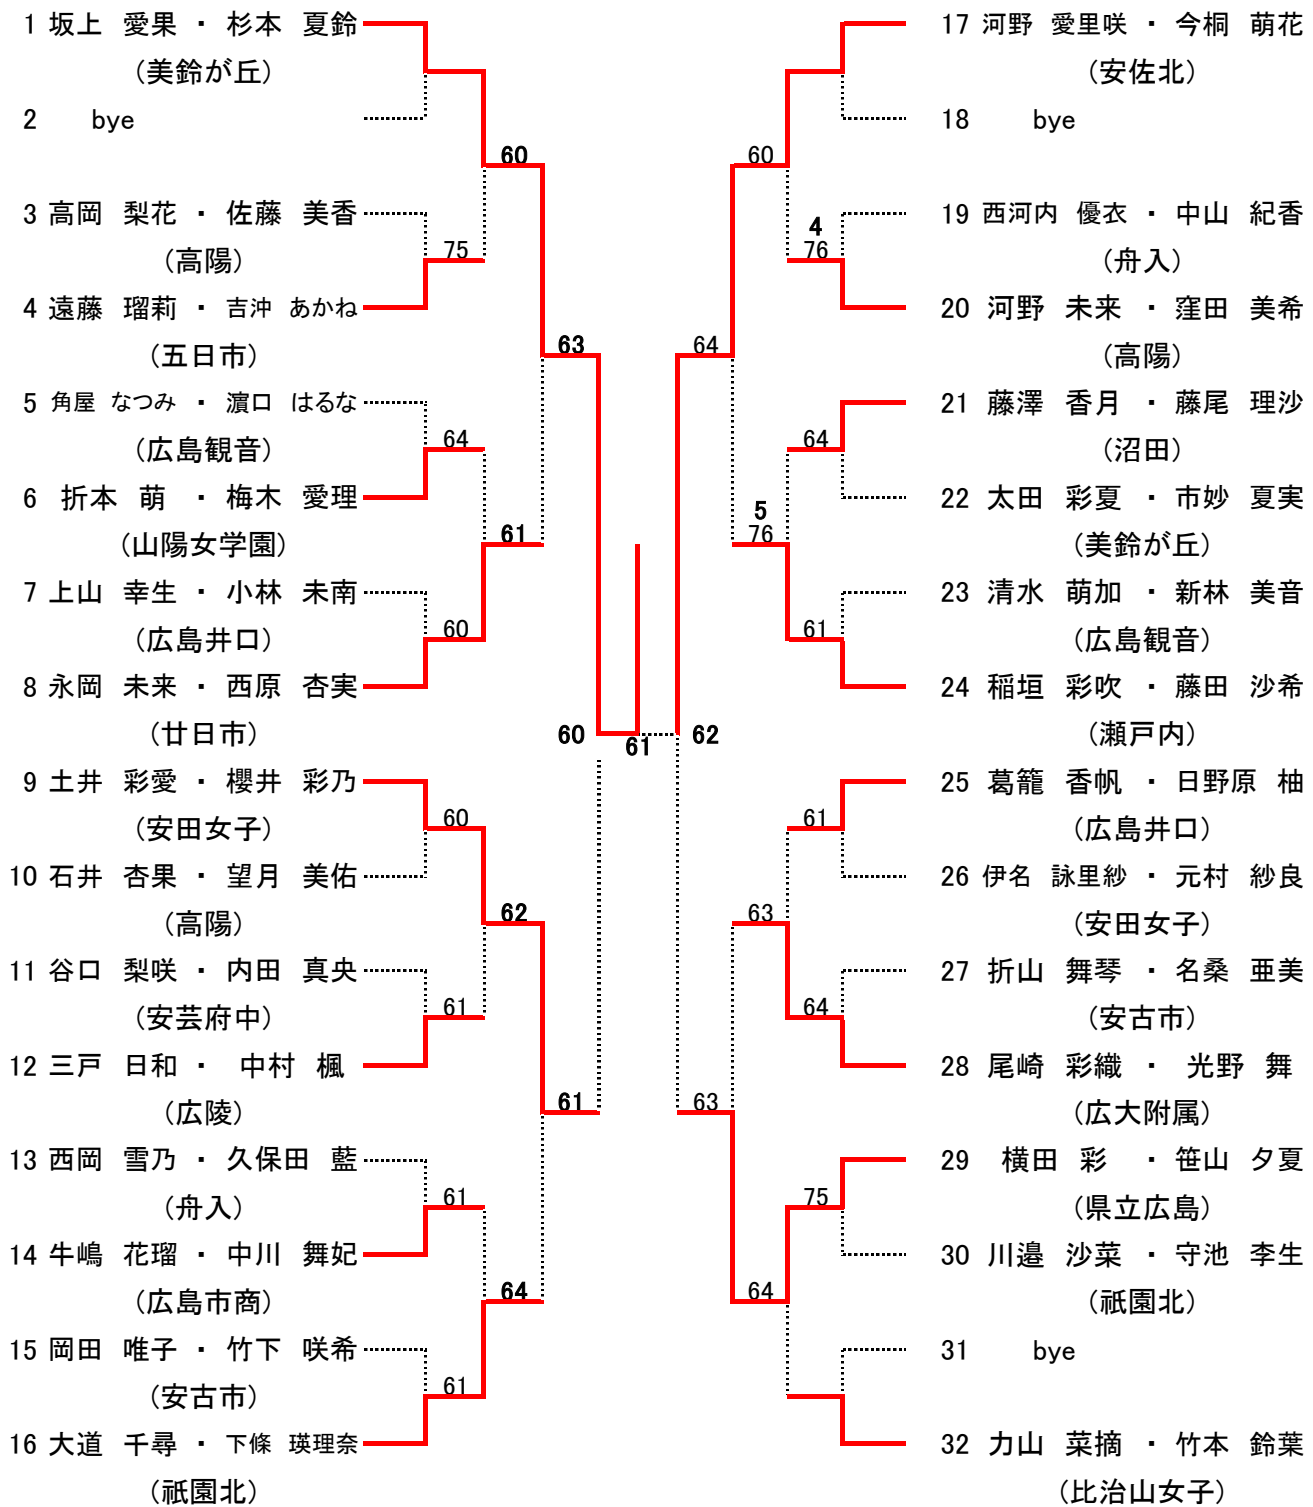

高校女子ダブルス Aブロック

seed 1.坂上愛果・杉本夏鈴, 2.竹田彩月・岡野詩織, 3~4.相本真奈・高木絵梨香, 今井美穂・原山愛理