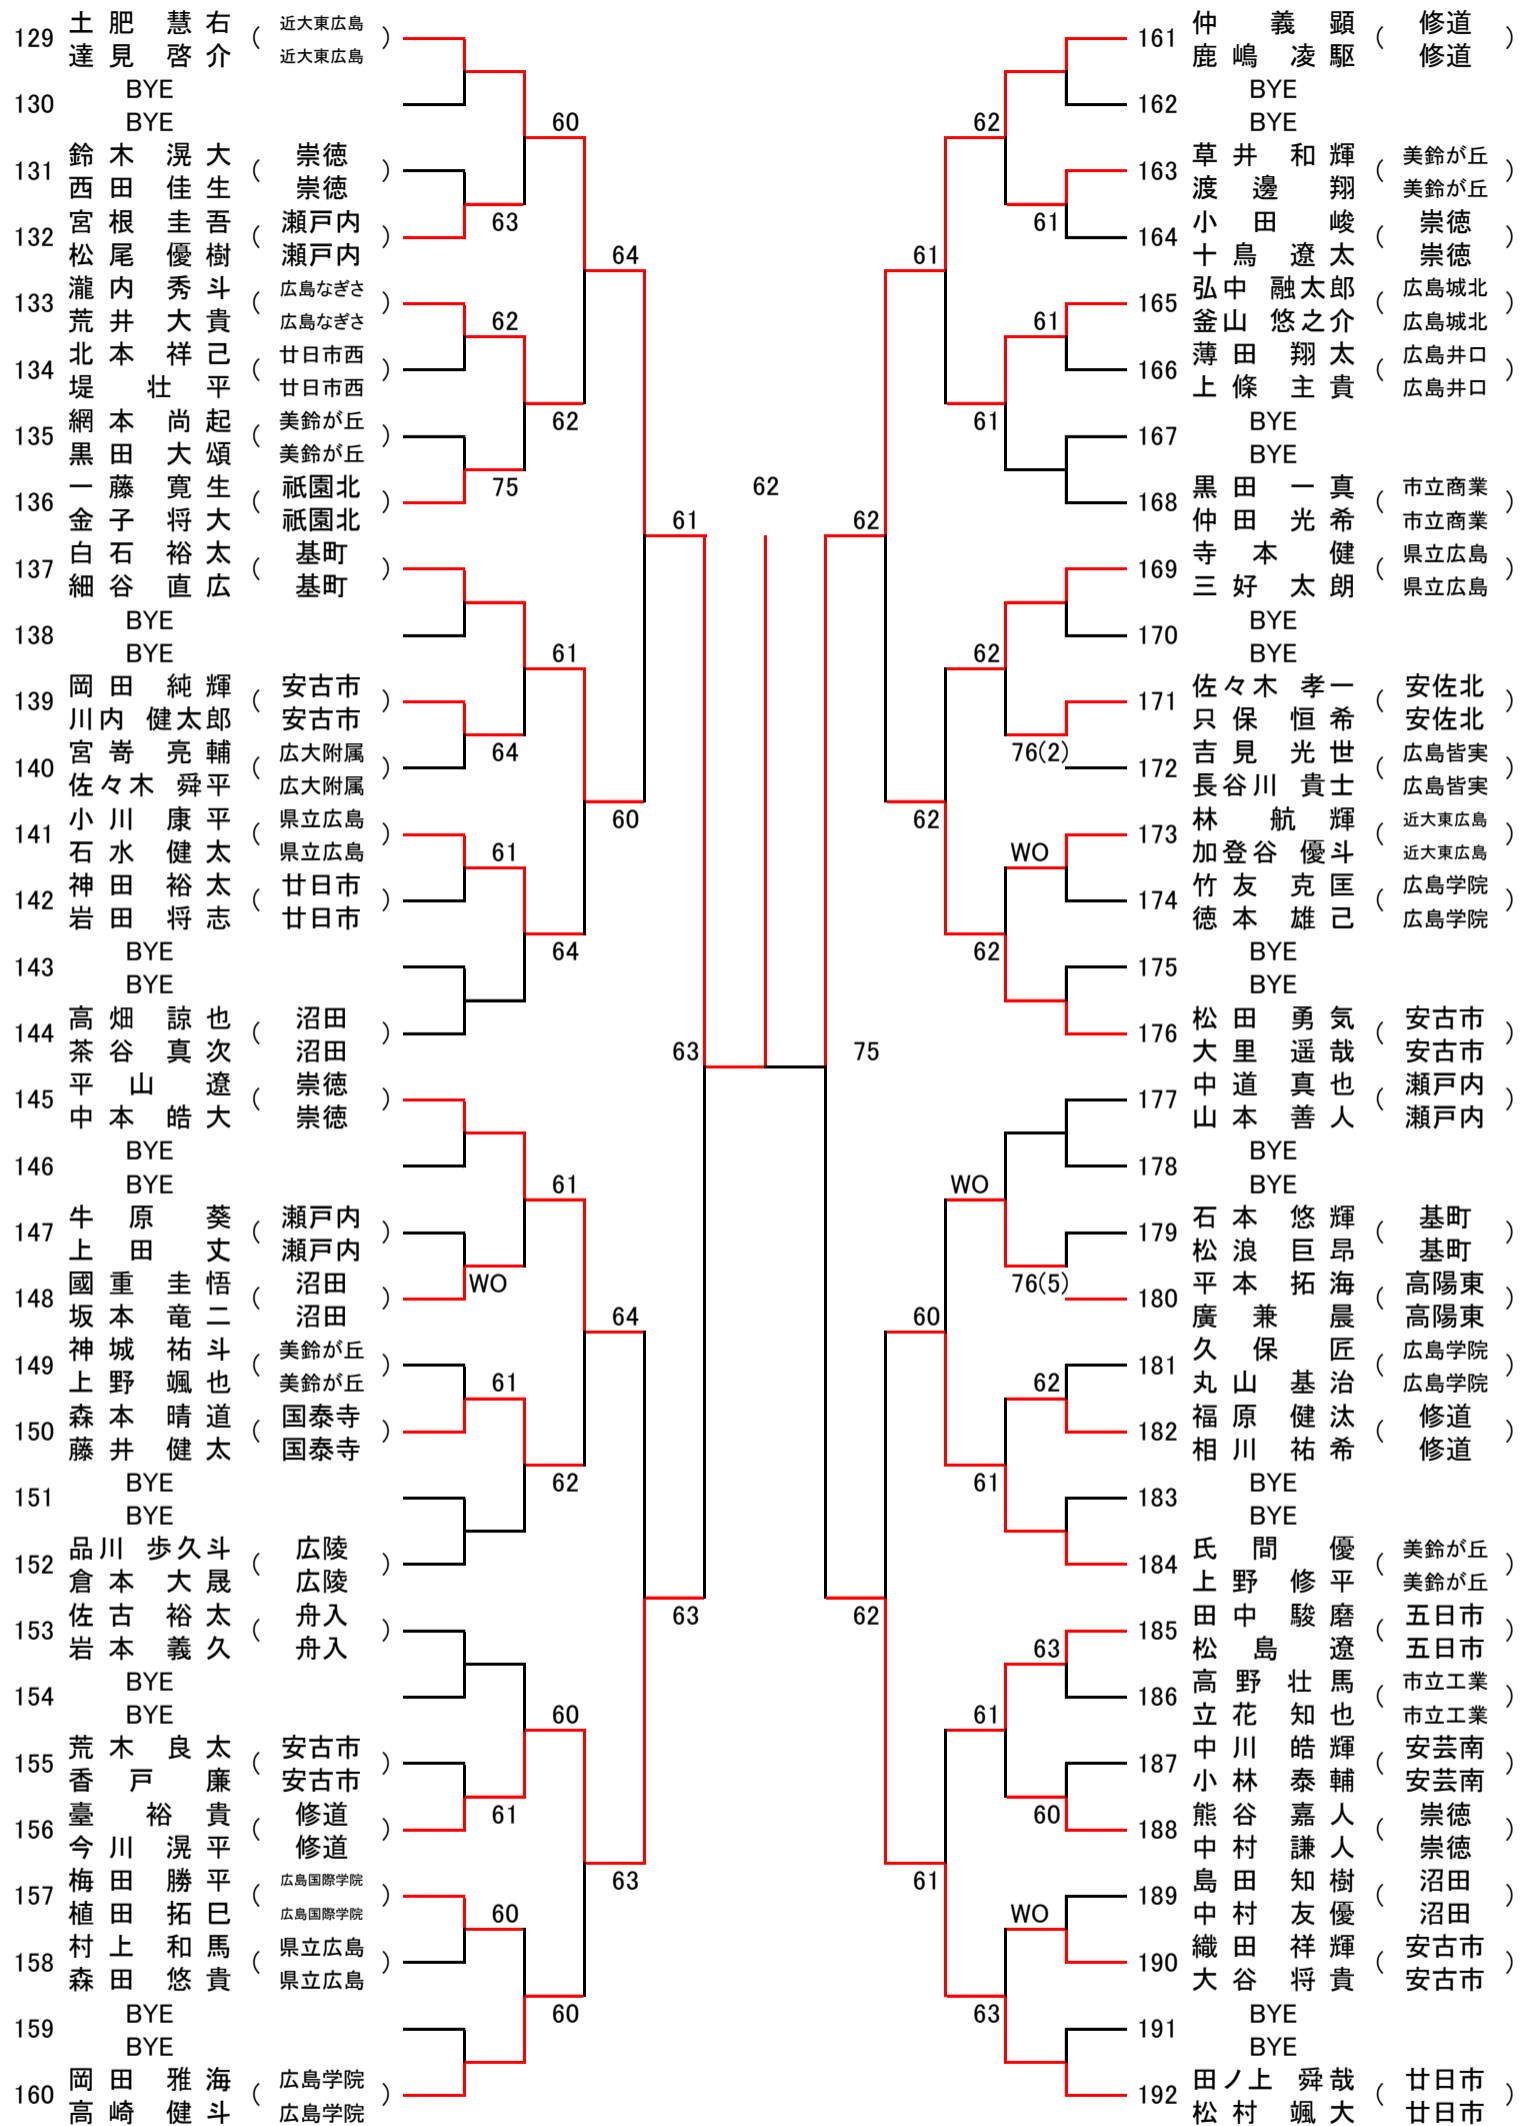

シード 3~4. 土肥 慧右(近大東広島)・達見 啓介(近大東広島)
9~16. 岡田 雅海(広島学院)・高崎 健斗(広島学院)

5~8. 田ノ上 舜哉(廿日市)・松村 颯大(廿日市)
仲 義頭(修道)・鹿嶋 凌駆(修道)