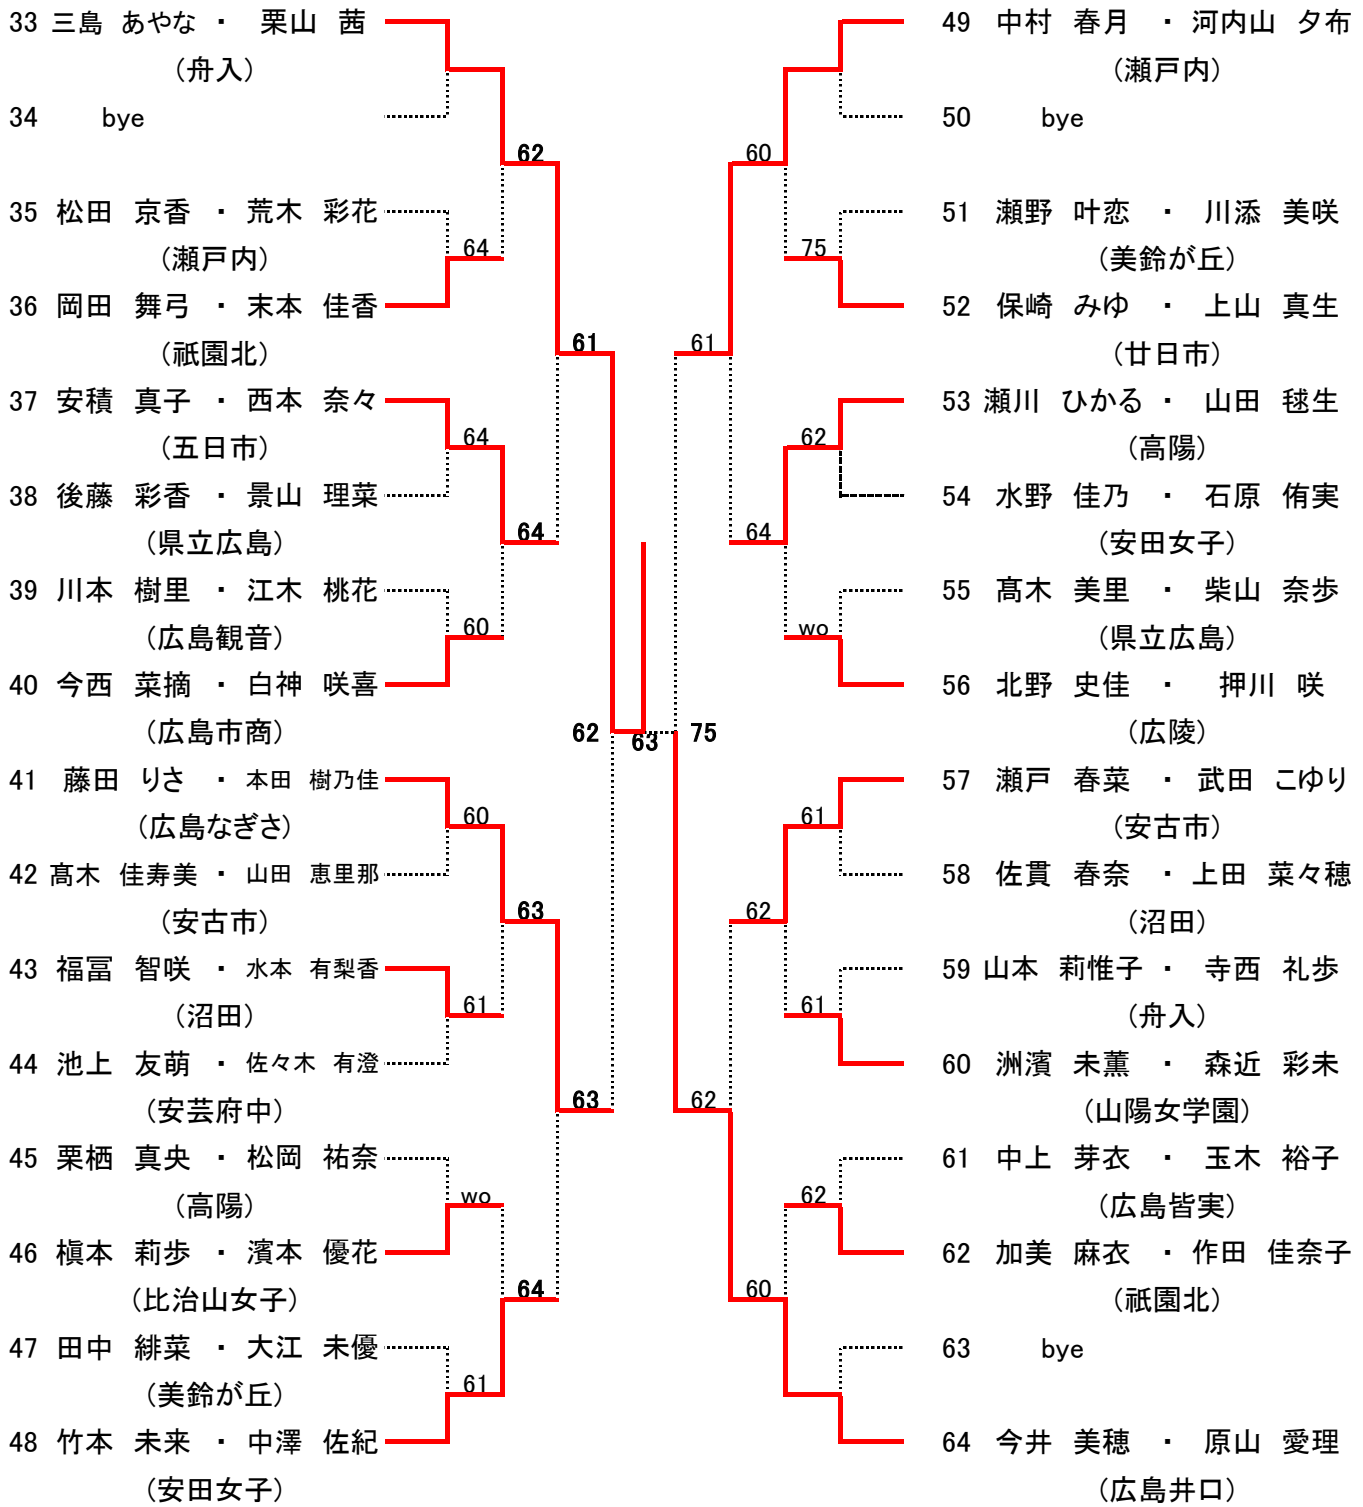

高校女子ダブルス Bブロック