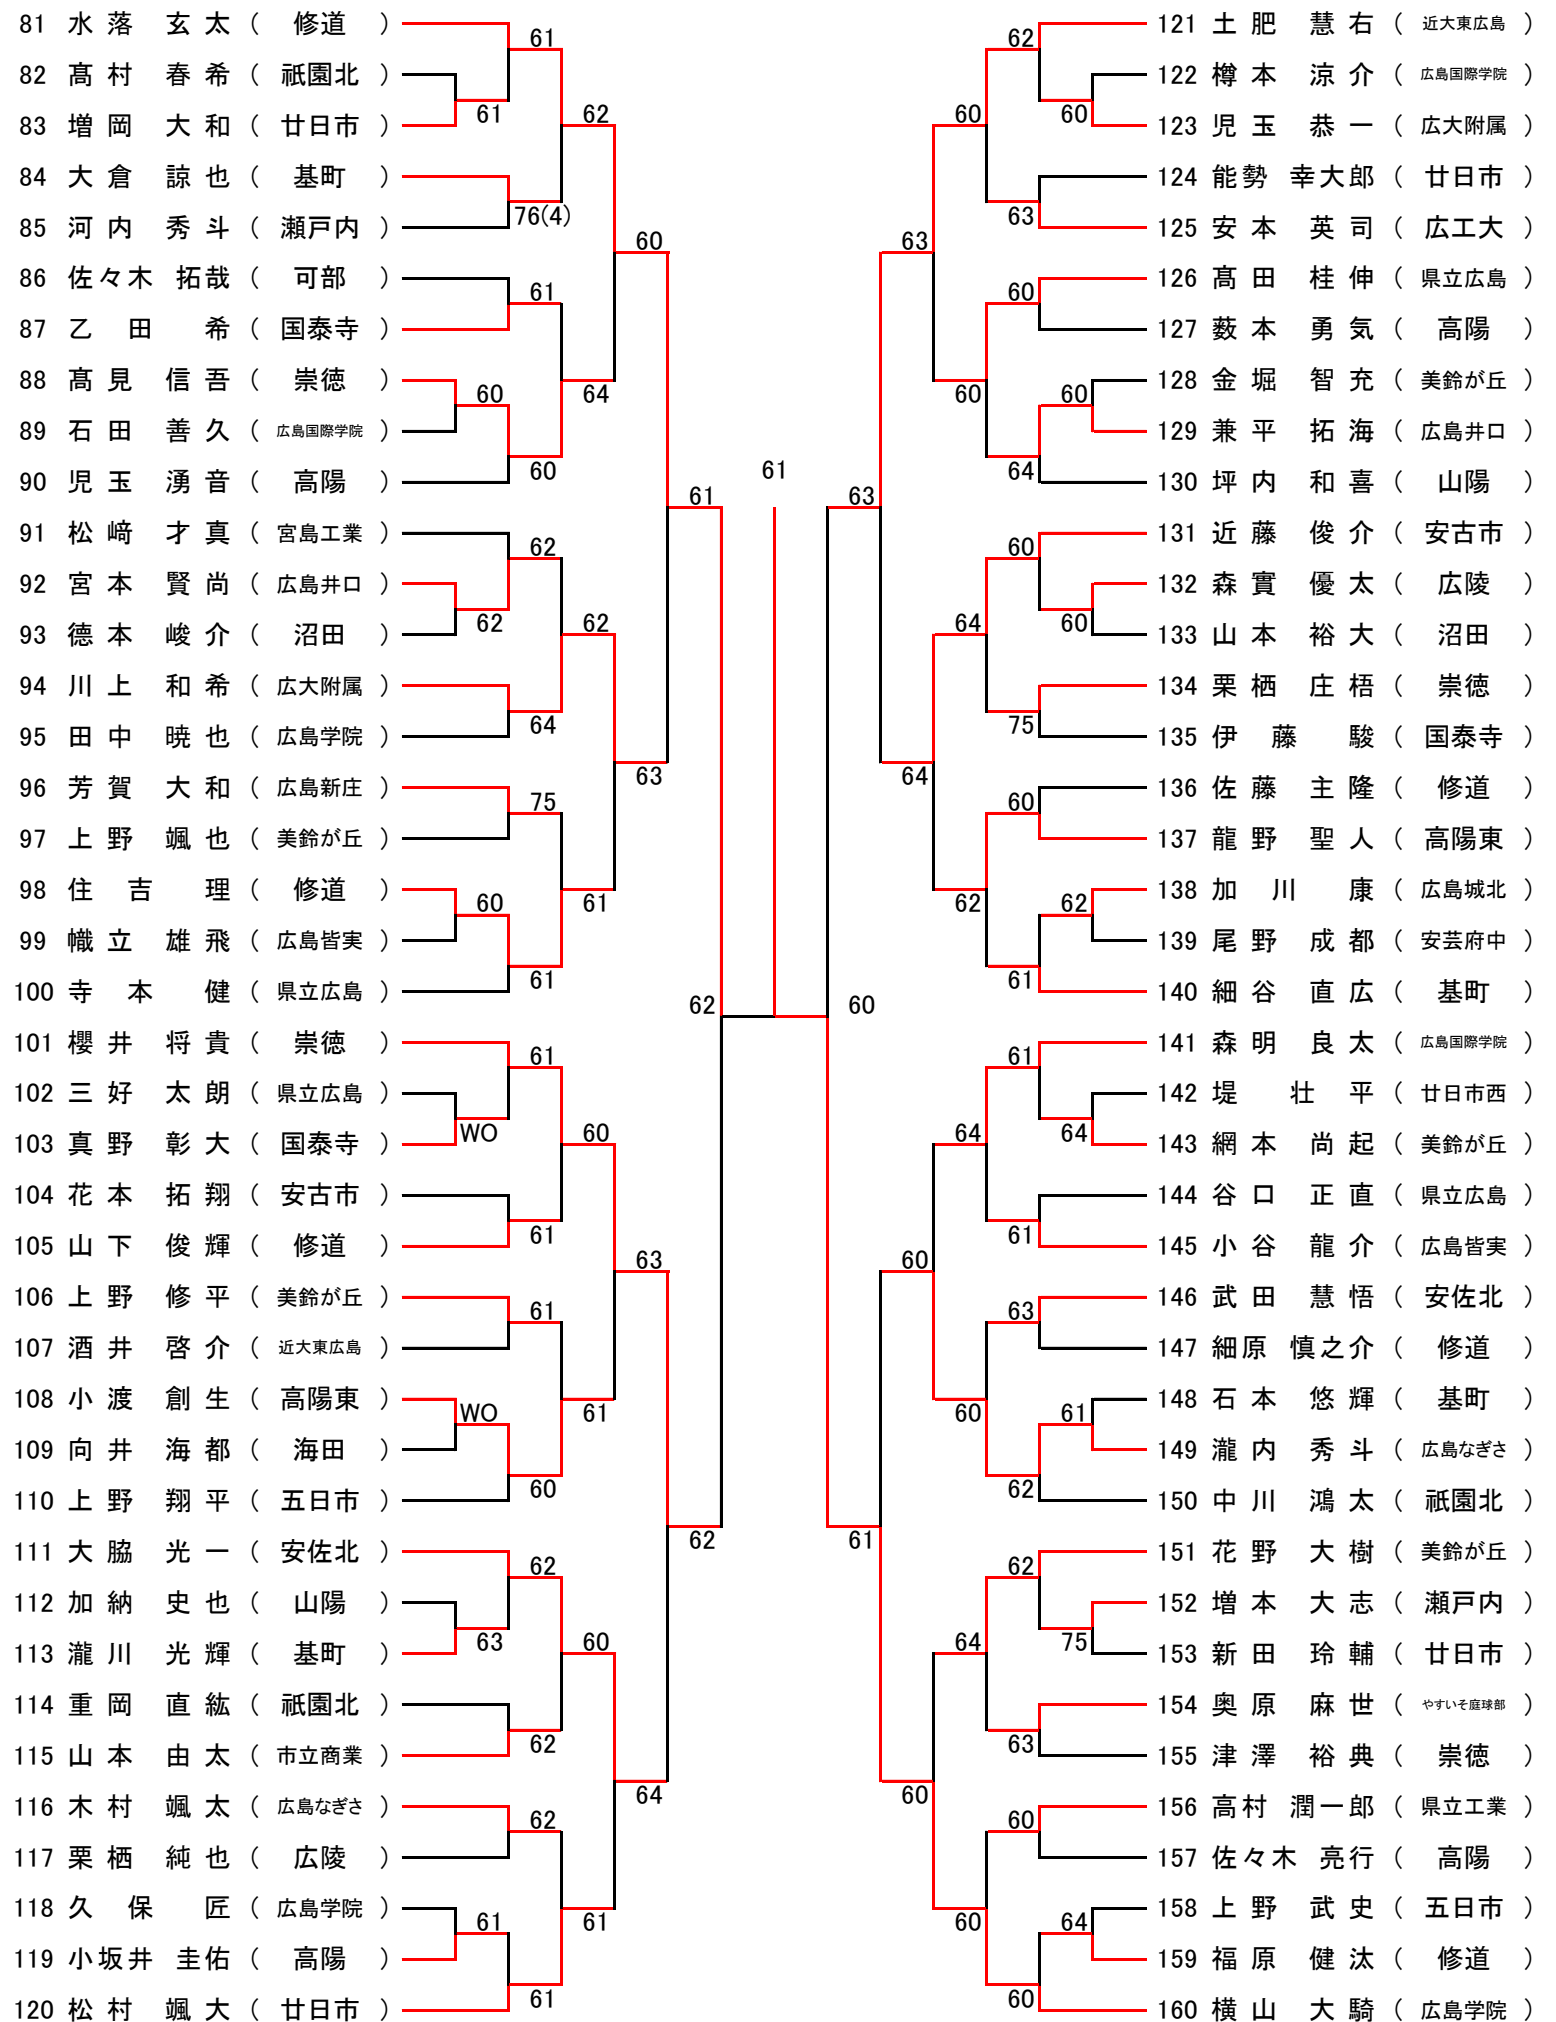

第55回 広島市夏季高校生テニス選手権大会 男子シングルス(オープンの部)

Bブロック

シード 3~4. 水落 玄太(修道) 5~8. 横山 大騎(広島学院) 9~16. 松村 颯大(廿日市)、土肥 慧右(近大東広島)