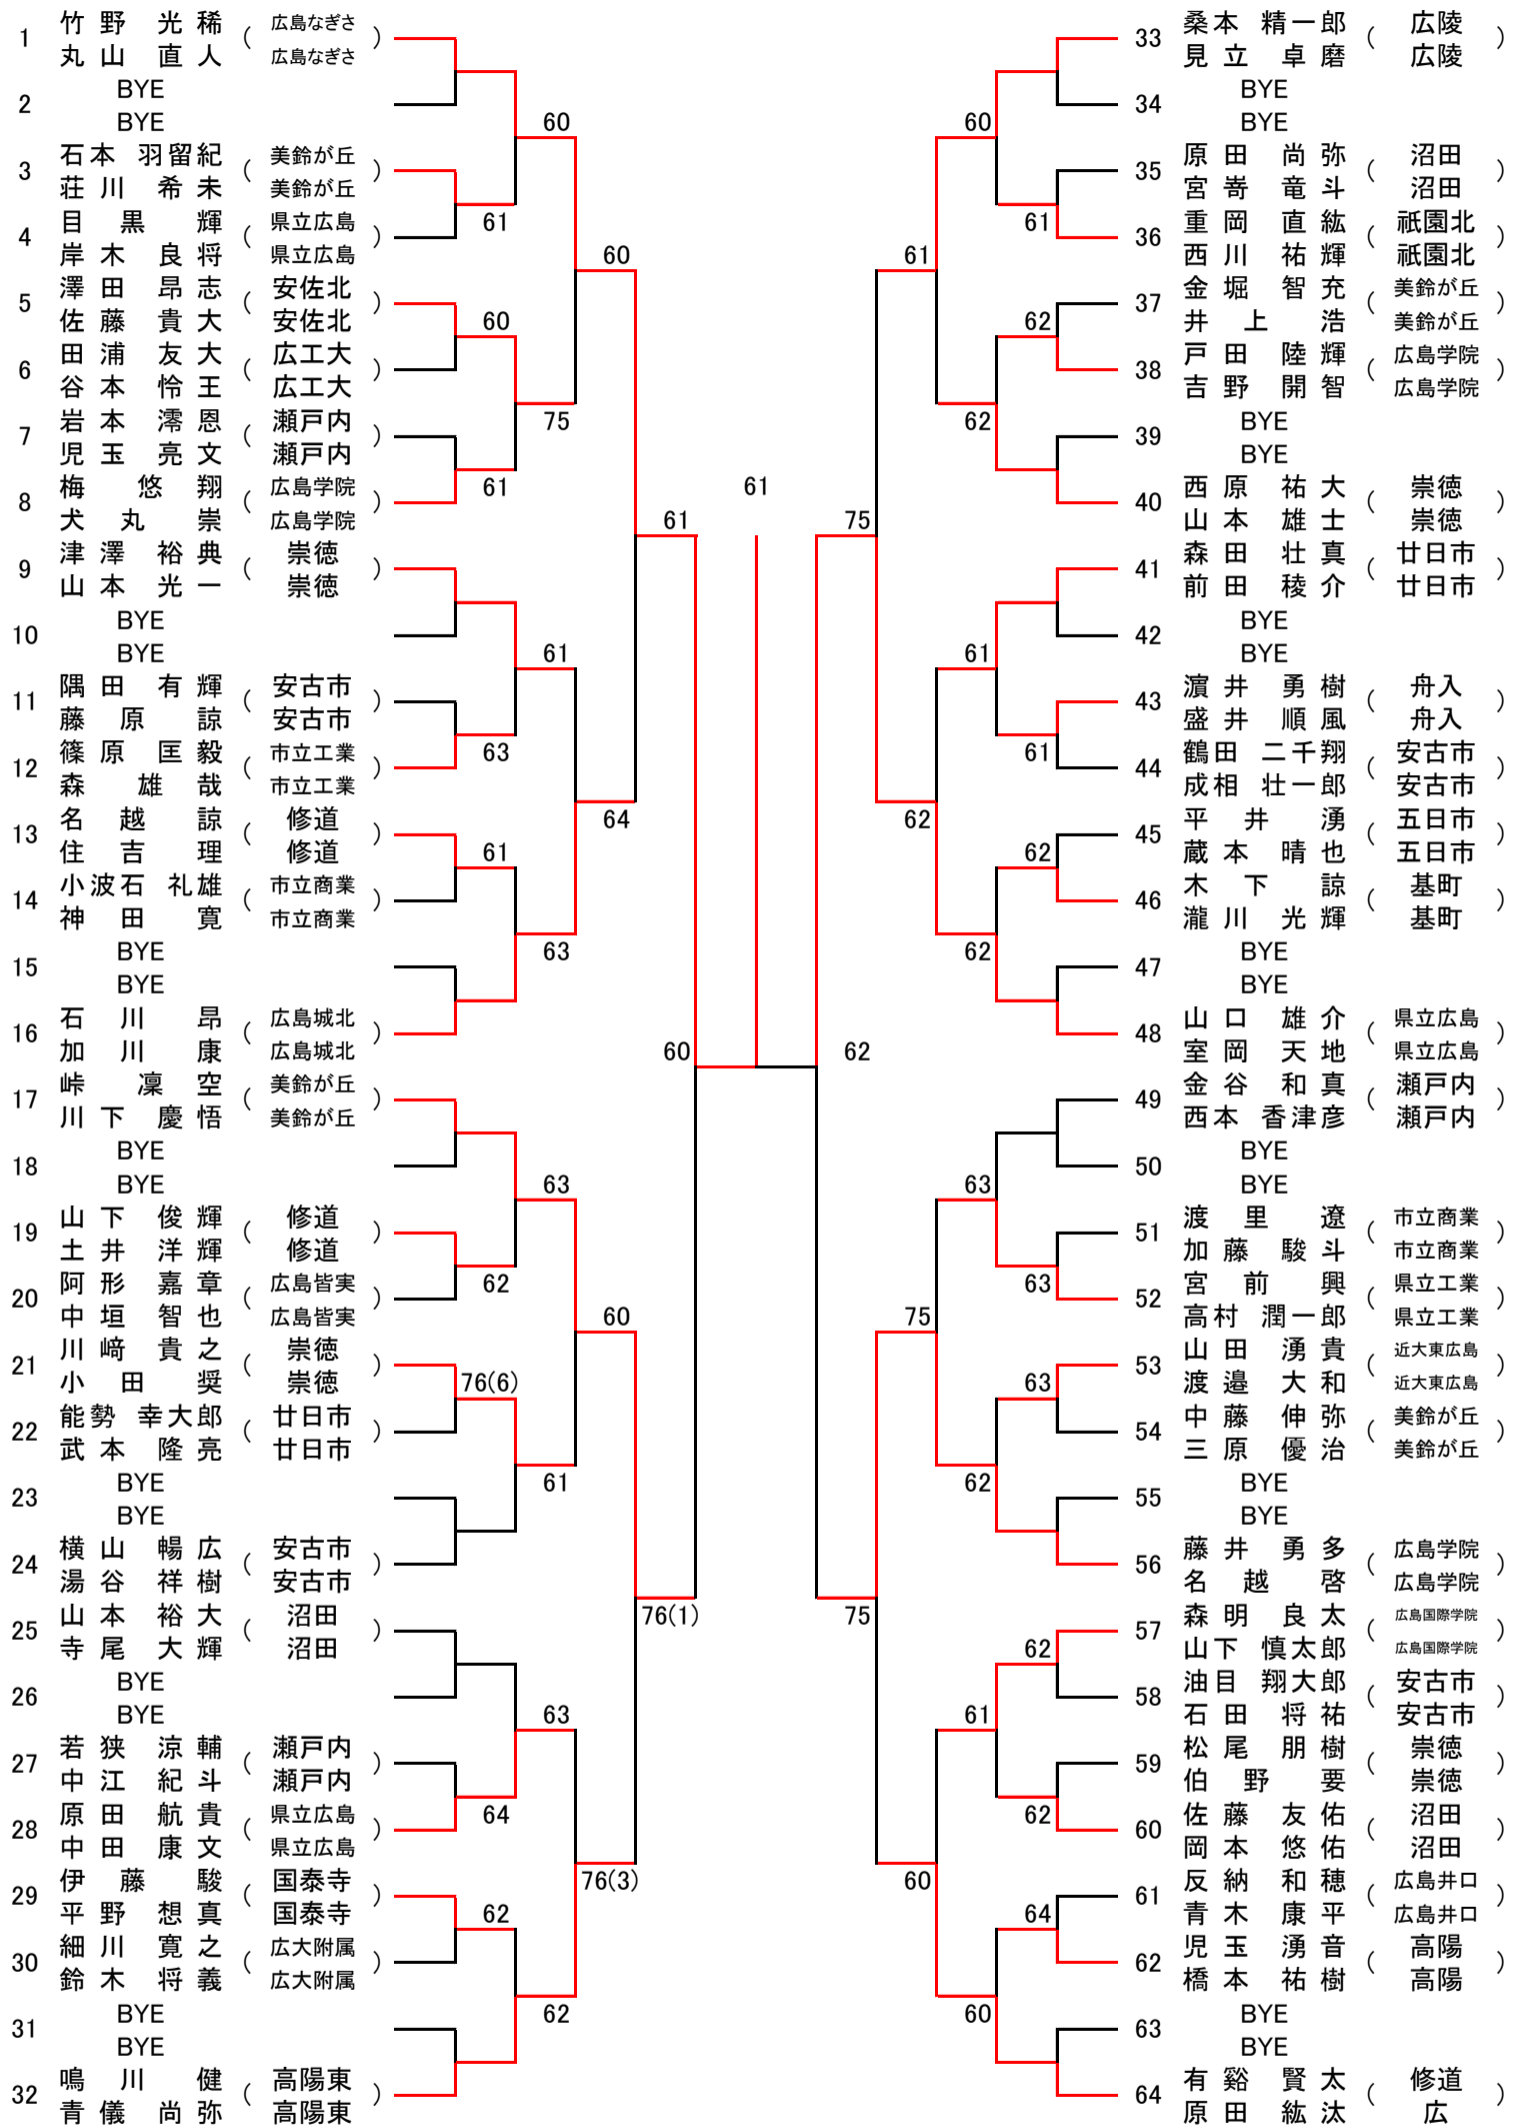

1年生女子シングルス Dブロック

193	寺戸 美樹 (県立広島)			225	木村 彩香 (広陵)
194	bye			226	bye
195	田頭 ほたる (広島皆実)	64		227	柴山 奈歩 (県立広島)
196	村重 遥 (基町)			228	原 咲江 (高陽)
197	山口 彩也加 (海田)			229	海老本 里奈 (基町)
198	bye	63		230	bye
199	bye			231	bye
200	鮎澤 美羽 (高陽)			232	作田 佳奈子 (祇園北)
201	千住 あすか (比治山女子)			233	森岡 未来 (広島井口)
202	bye	63		234	bye
203	木村 佳奈 (沼田)	64		235	太田 彩夏 (美鈴が丘)
204	金澤 真梨 (祇園北)			236	福永 涼乃 (広島皆実)
205	下村 晃枝 (廿日市)	64		237	矢野 結子 (舟入)
206	市妙 夏実 (美鈴が丘)			238	居田 未唯 (沼田)
207	bye	75		239	bye
208	折山 舞琴 (安古市)			240	森近 彩未 (山陽女学園)
209	寺西 千春 (広大附属)			241	大畑 純濤 (海田)
210	bye	63		242	bye
211	横尾 文音 (広島市商)	wo		243	中川 舞妃 (広島市商)
212	坂本 菜月 (国泰寺)			244	沖野 みゆき (広島新庄)
213	佐藤 美香 (高陽)	62		245	天野 ひかる (安古市)
214	前田 花 (海田)			246	森上 奈瑞菜 (瀬戸内)
215	bye	63		247	bye
216	山本 莉惟子 (舟入)			248	篠原 裕香 (安田女子)
217	金澤 ほのか (五日市)			249	山田 結月 (基町)
218	bye	63		250	bye
219	槇野 文音 (祇園北)	62		251	bye
220	笠井 友莉亜 (山陽女学園)			252	江戸 遥香 (安芸府中)
221	中西 未智 (広陵)	62		253	神崎 理奈 (広島皆実)
222	谷平 鈴華 (広島井口)			254	安留 未紗 (舟入)
223	bye	63		255	bye
224	山根 穂菜美 (安田女子)			256	本田 樹乃佳 (広島なぎさ)

シード 1. 竹野 光稀(広島なぎさ)・丸山 直人(広島なぎさ)
9~16. 鳴川 健(高陽東)・青儀 尚弥(高陽東)

5~8. 有谿 賢太(修道)・原田 紘汰(広)
桑本 精一郎(広陵)・見立 卓磨(広陵)