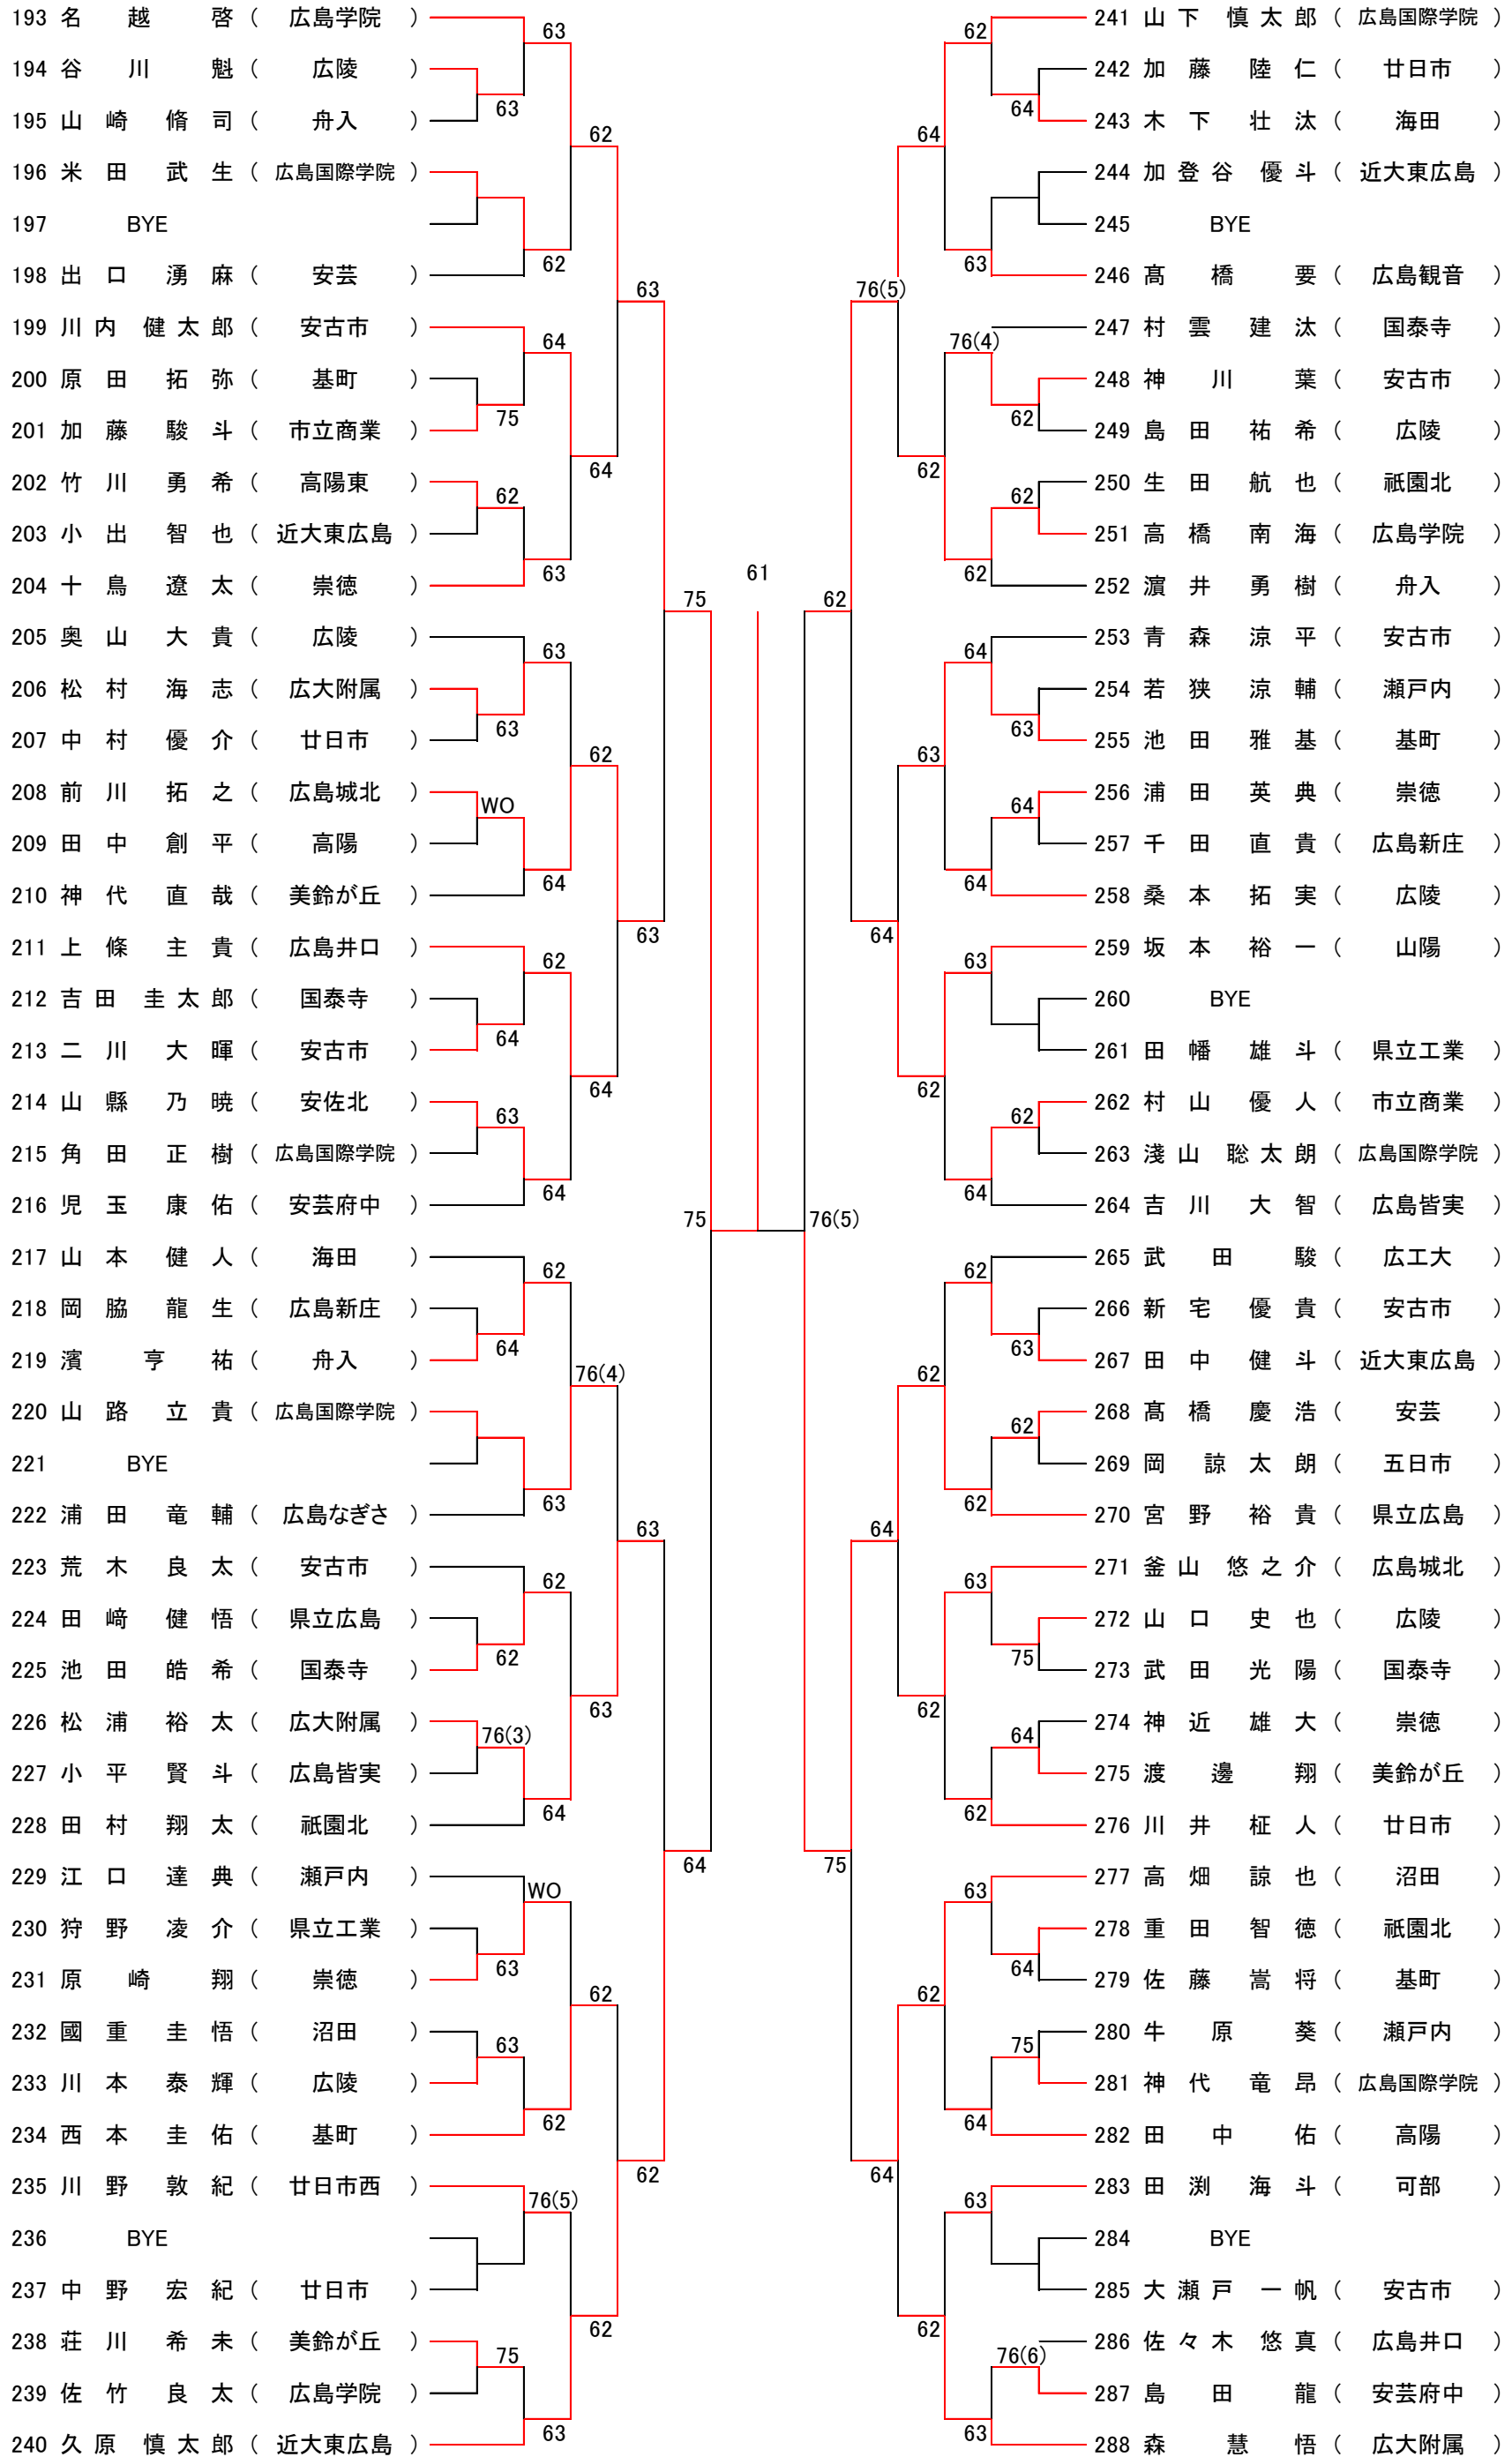

第55回 広島市夏季高校生テニス選手権大会 男子シングルス(1年生の部)

Cブロック

シード 3~4. 名越 啓(広島学院) 5~8. 森 慧悟(広大附属)