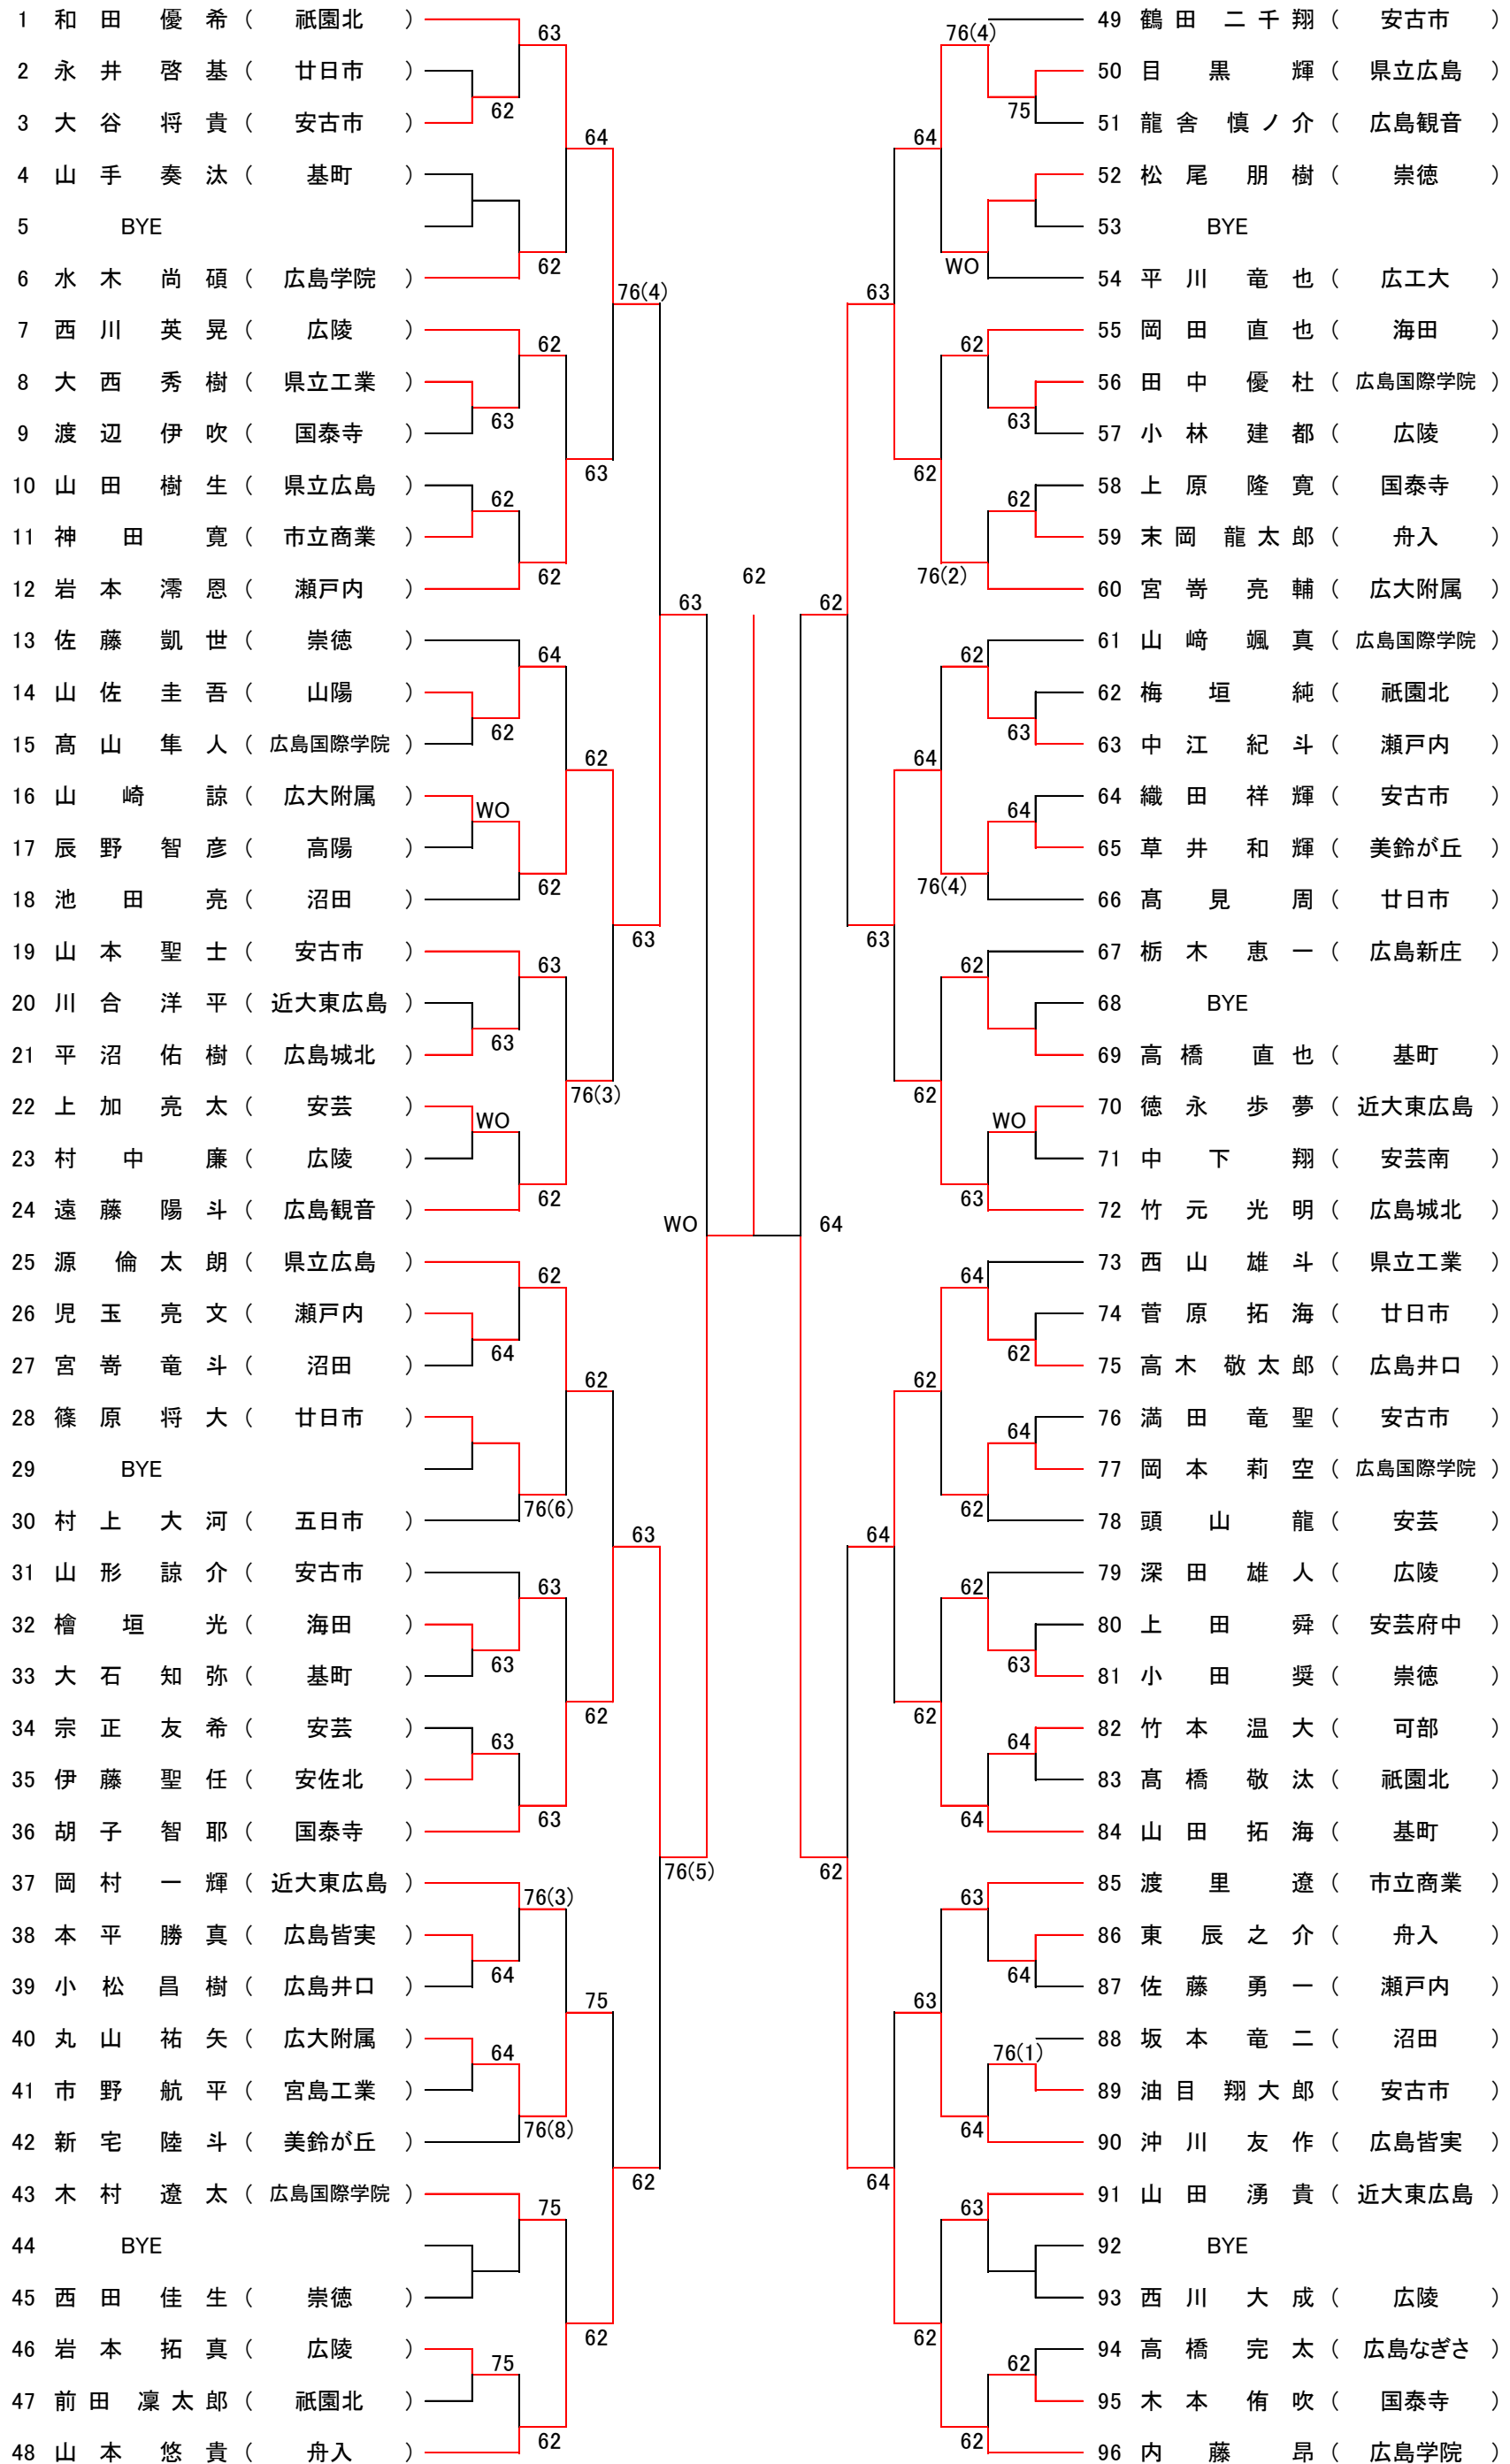

女子オープンシングルス
Bブロック

65	杉本 夏鈴 (美鈴が丘)			97	金満 菜々子 (比治山女子)
66	bye			98	bye
67	東田 真奈 (五日市)	60		99	音上 礼華 (海田)
68	岡本 知奈 (舟入)	60		100	高橋 実沙 (基町)
69	米倉 明梨 (基町)	wo		101	池上 友萌 (安芸府中)
70	稲垣 彩吹 (瀬戸内)	62		102	瀬川 ひかる (高陽)
71	亀尾 舞香 (安古市)	63		103	岡田 舞弓 (祇園北)
72	押川 咲 (広陵)	64		104	瀬戸 春菜 (安古市)
73	今西 菜摘 (広島市商)	64		105	竹重 莉奈 (広島井口)
74	新近 歩美 (沼田)	61		106	藤田 沙希 (瀬戸内)
75	徳光 真子 (広島皆実)	62		107	徳重 春香 (県立広島)
76	友井 菜名里 (安佐北)	64		108	中村 亜未 (高陽)
77	平嶺 花奈 (広島観音)	61		109	脇田 天 (広陵)
78	田中 亜実 (広島井口)	60		110	三宅 桃花 (沼田)
79	河野 未来 (高陽)	61		111	bye
80	久保 舞衣子 (県立広島)	60		112	栗山 茜 (舟入)
81	相本 真奈 (山陽女学園)	60	63	113	西本 彩美 (美鈴が丘)
82	野宗 志帆 (県立広島)	62	62	114	間島 美帆 (安古市)
83	田坂 夏菜子 (高陽)	61		115	宮重 友香 (基町)
84	竹本 未来 (安田女子)	75		116	藤尾 理沙 (沼田)
85	中桐 優菜 (沼田)	5/76		117	高木 絵梨香 (山陽女学園)
86	力山 菜摘 (比治山女子)	62		118	松岡 祐奈 (高陽)
87	中村 楓 (広陵)	62		119	葛籠 香帆 (広島井口)
88	大道 千尋 (祇園北)	63		120	安積 真子 (五日市)
89	加藤 実紅 (瀬戸内)	wo		121	今桐 萌花 (安佐北)
90	持永 理佐 (高陽)	64		122	土肥 美玲 (国泰寺)
91	西本 奈々 (五日市)	62		123	久保田 藍 (舟入)
92	伊藤 日向未 (海田)	60		124	徳山 まどか (県立広島)
93	谷口 梨咲 (安芸府中)	62		125	西原 杏実 (廿日市)
94	田上 由依 (美鈴が丘)	61		126	濱口 はるな (広島観音)
95	bye			127	bye
96	原山 愛理 (広島井口)			128	竹田 彩月 (広陵)

第55回 広島市夏季高校生テニス選手権大会 男子シングルス(1年生の部)

Aブロック

シード 1. 和田 優希(祇園北)

内藤 昂(広島学院)