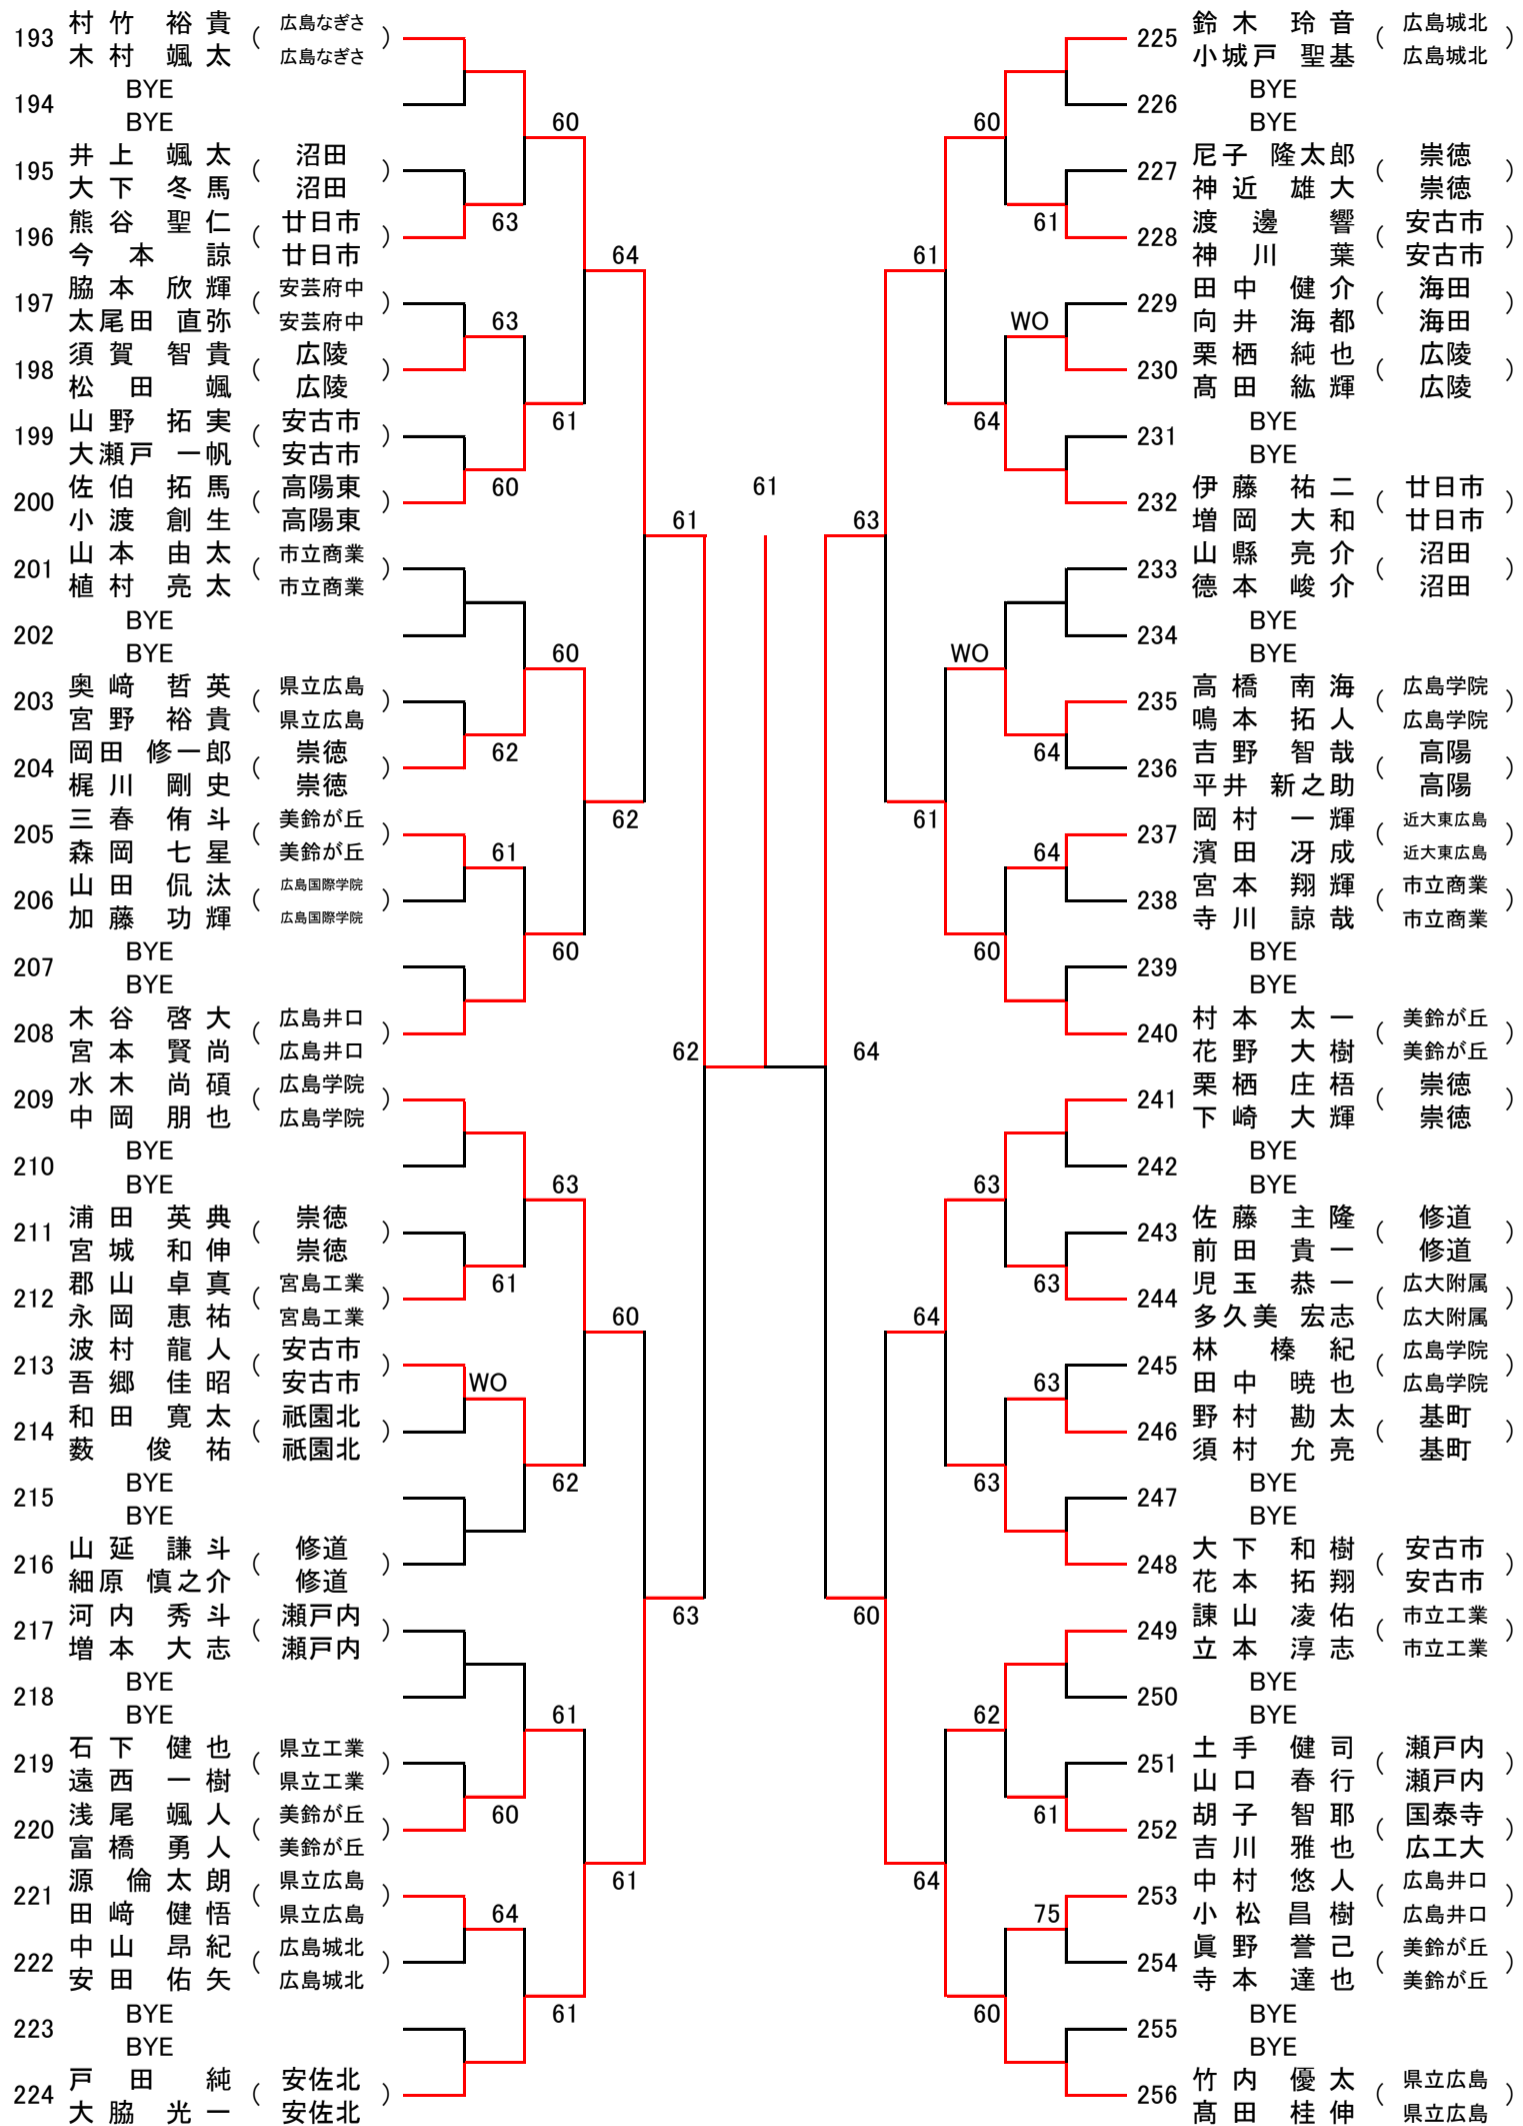

シード 2. 村竹 裕貴(広島なぎさ)・木村 颯太(広島なぎさ)
9~16. 戸田 純(安佐北)・大脇 光一(安佐北)

5~8. 竹内 優太(県立広島)・高田 桂伸(県立広島)
鈴木 玲音(広島城北)・小城戸 聖基(広島城北)