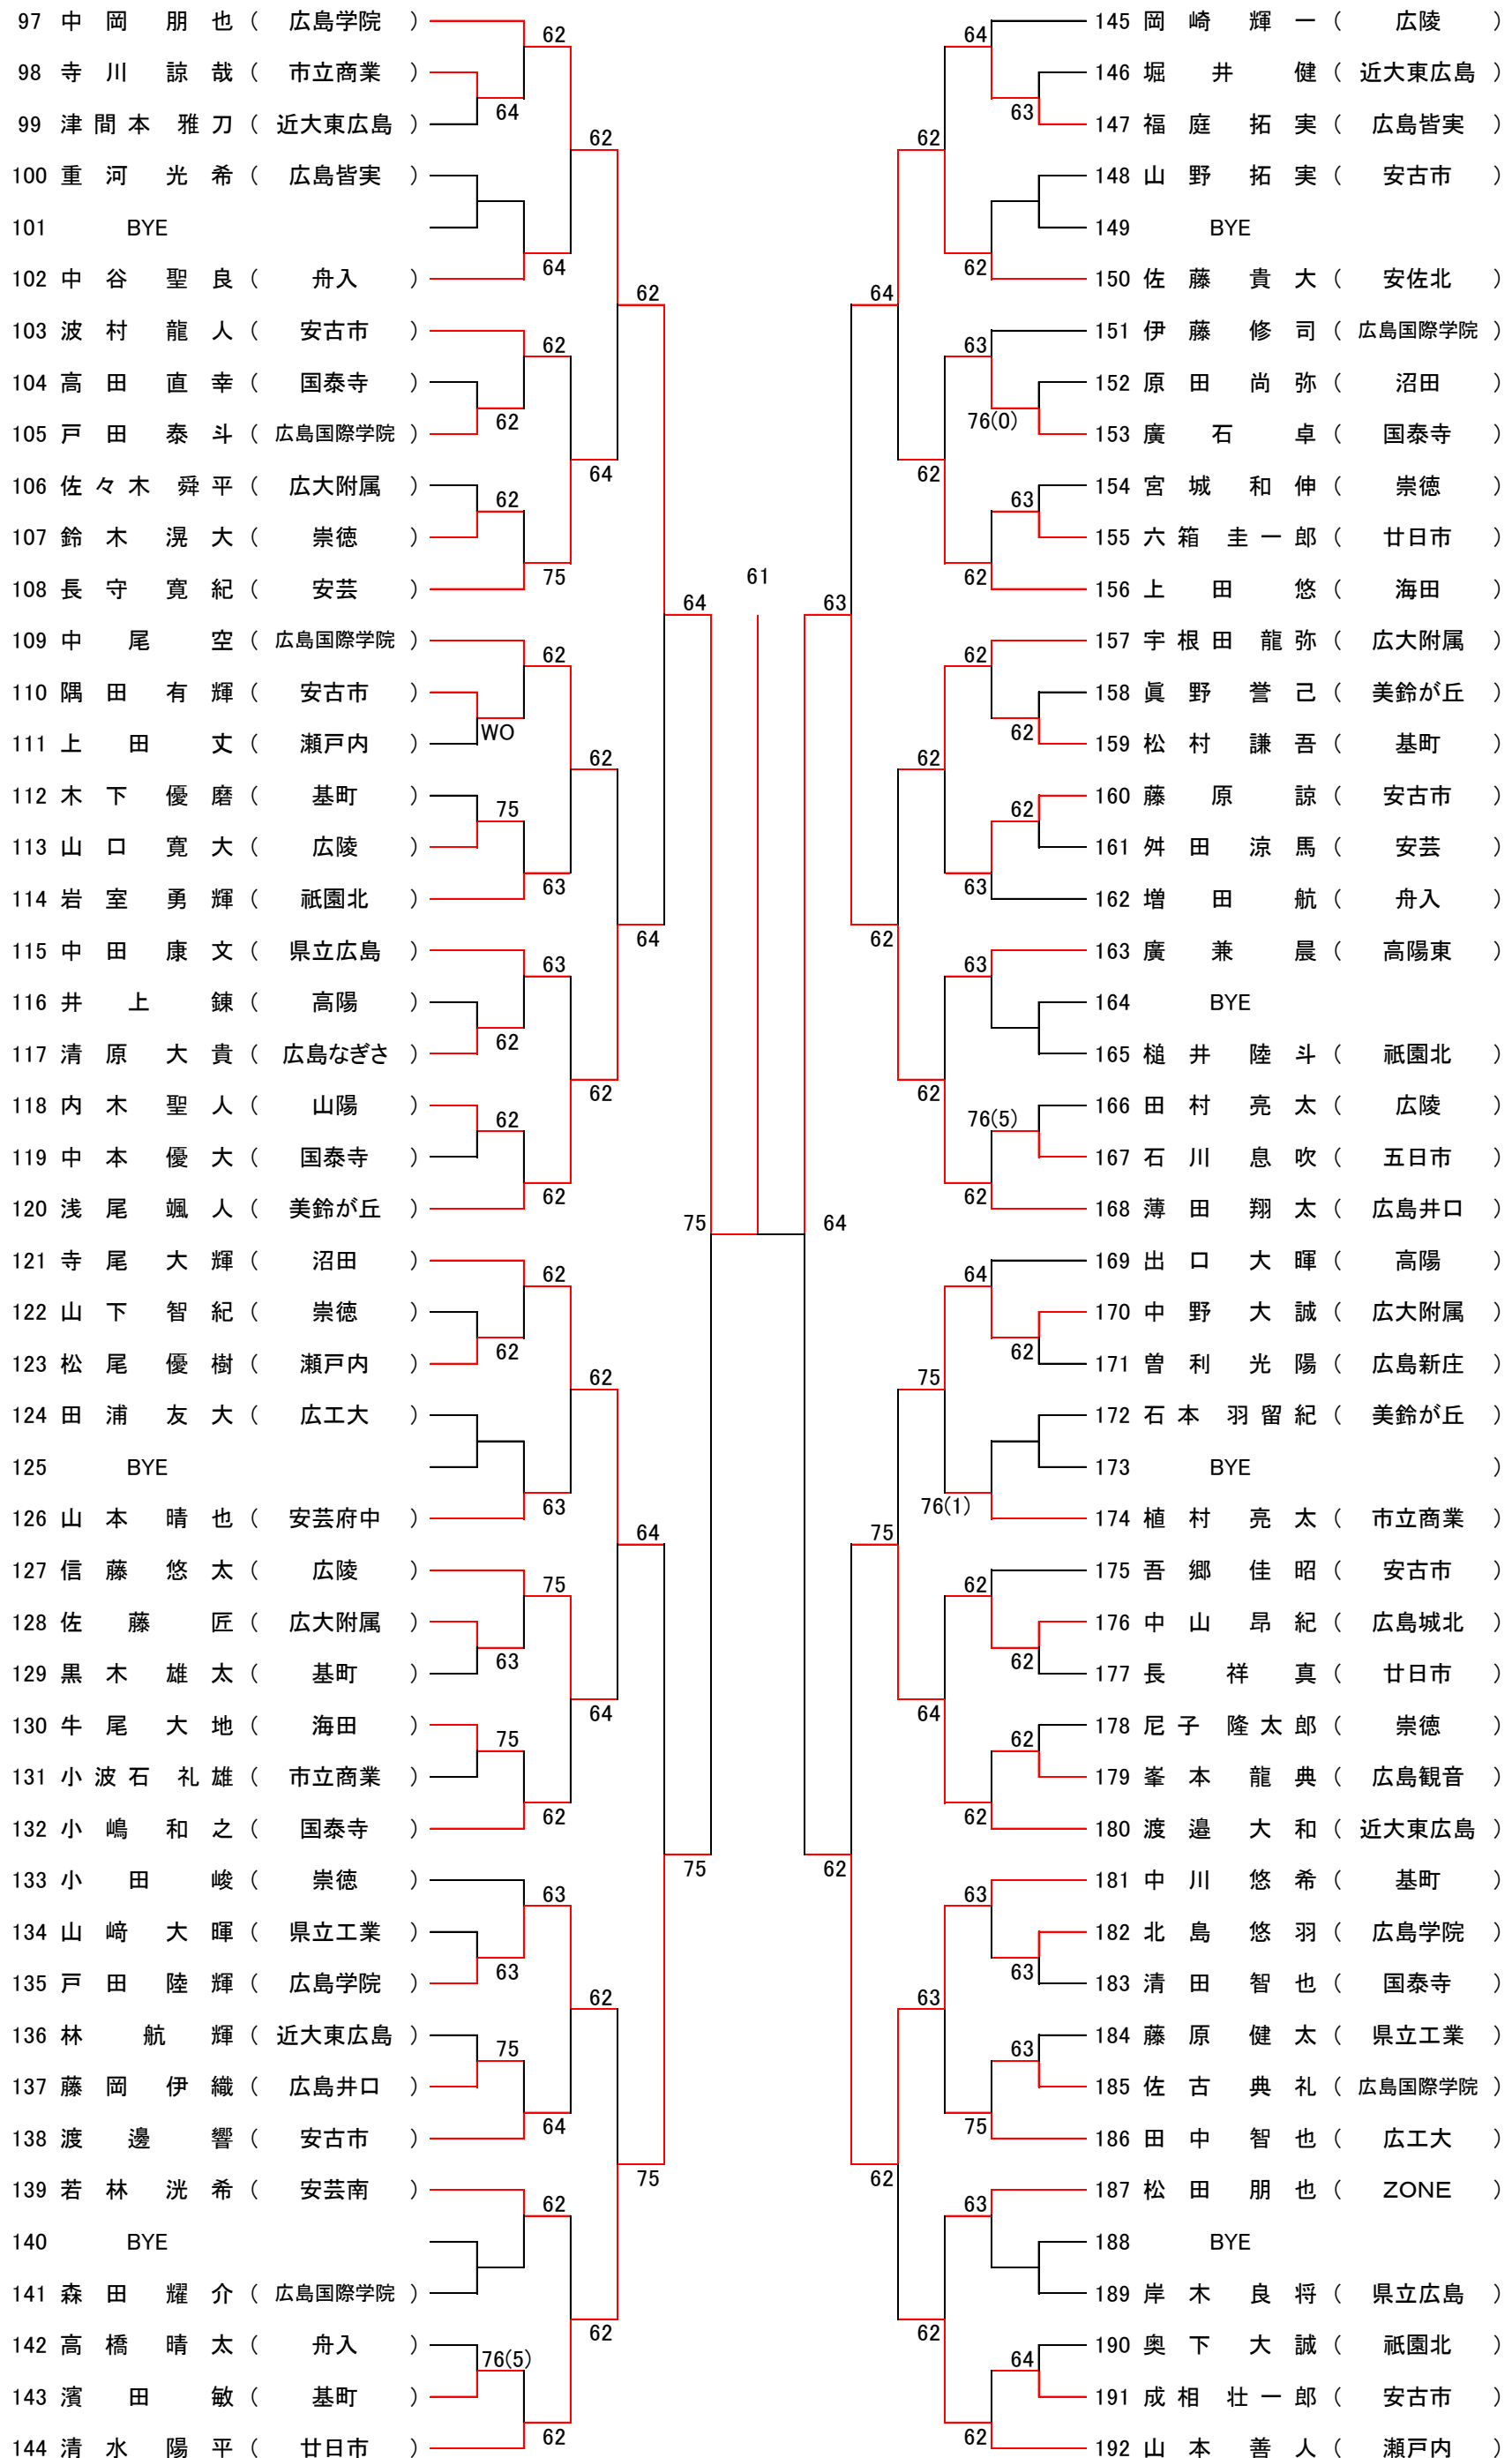

第55回 広島市夏季高校生テニス選手権大会 男子シングルス(1年生の部)

Bブロック

シード 3~4. 中岡 朋也(広島学院) 5~8. 山本 善人(瀬戸内)