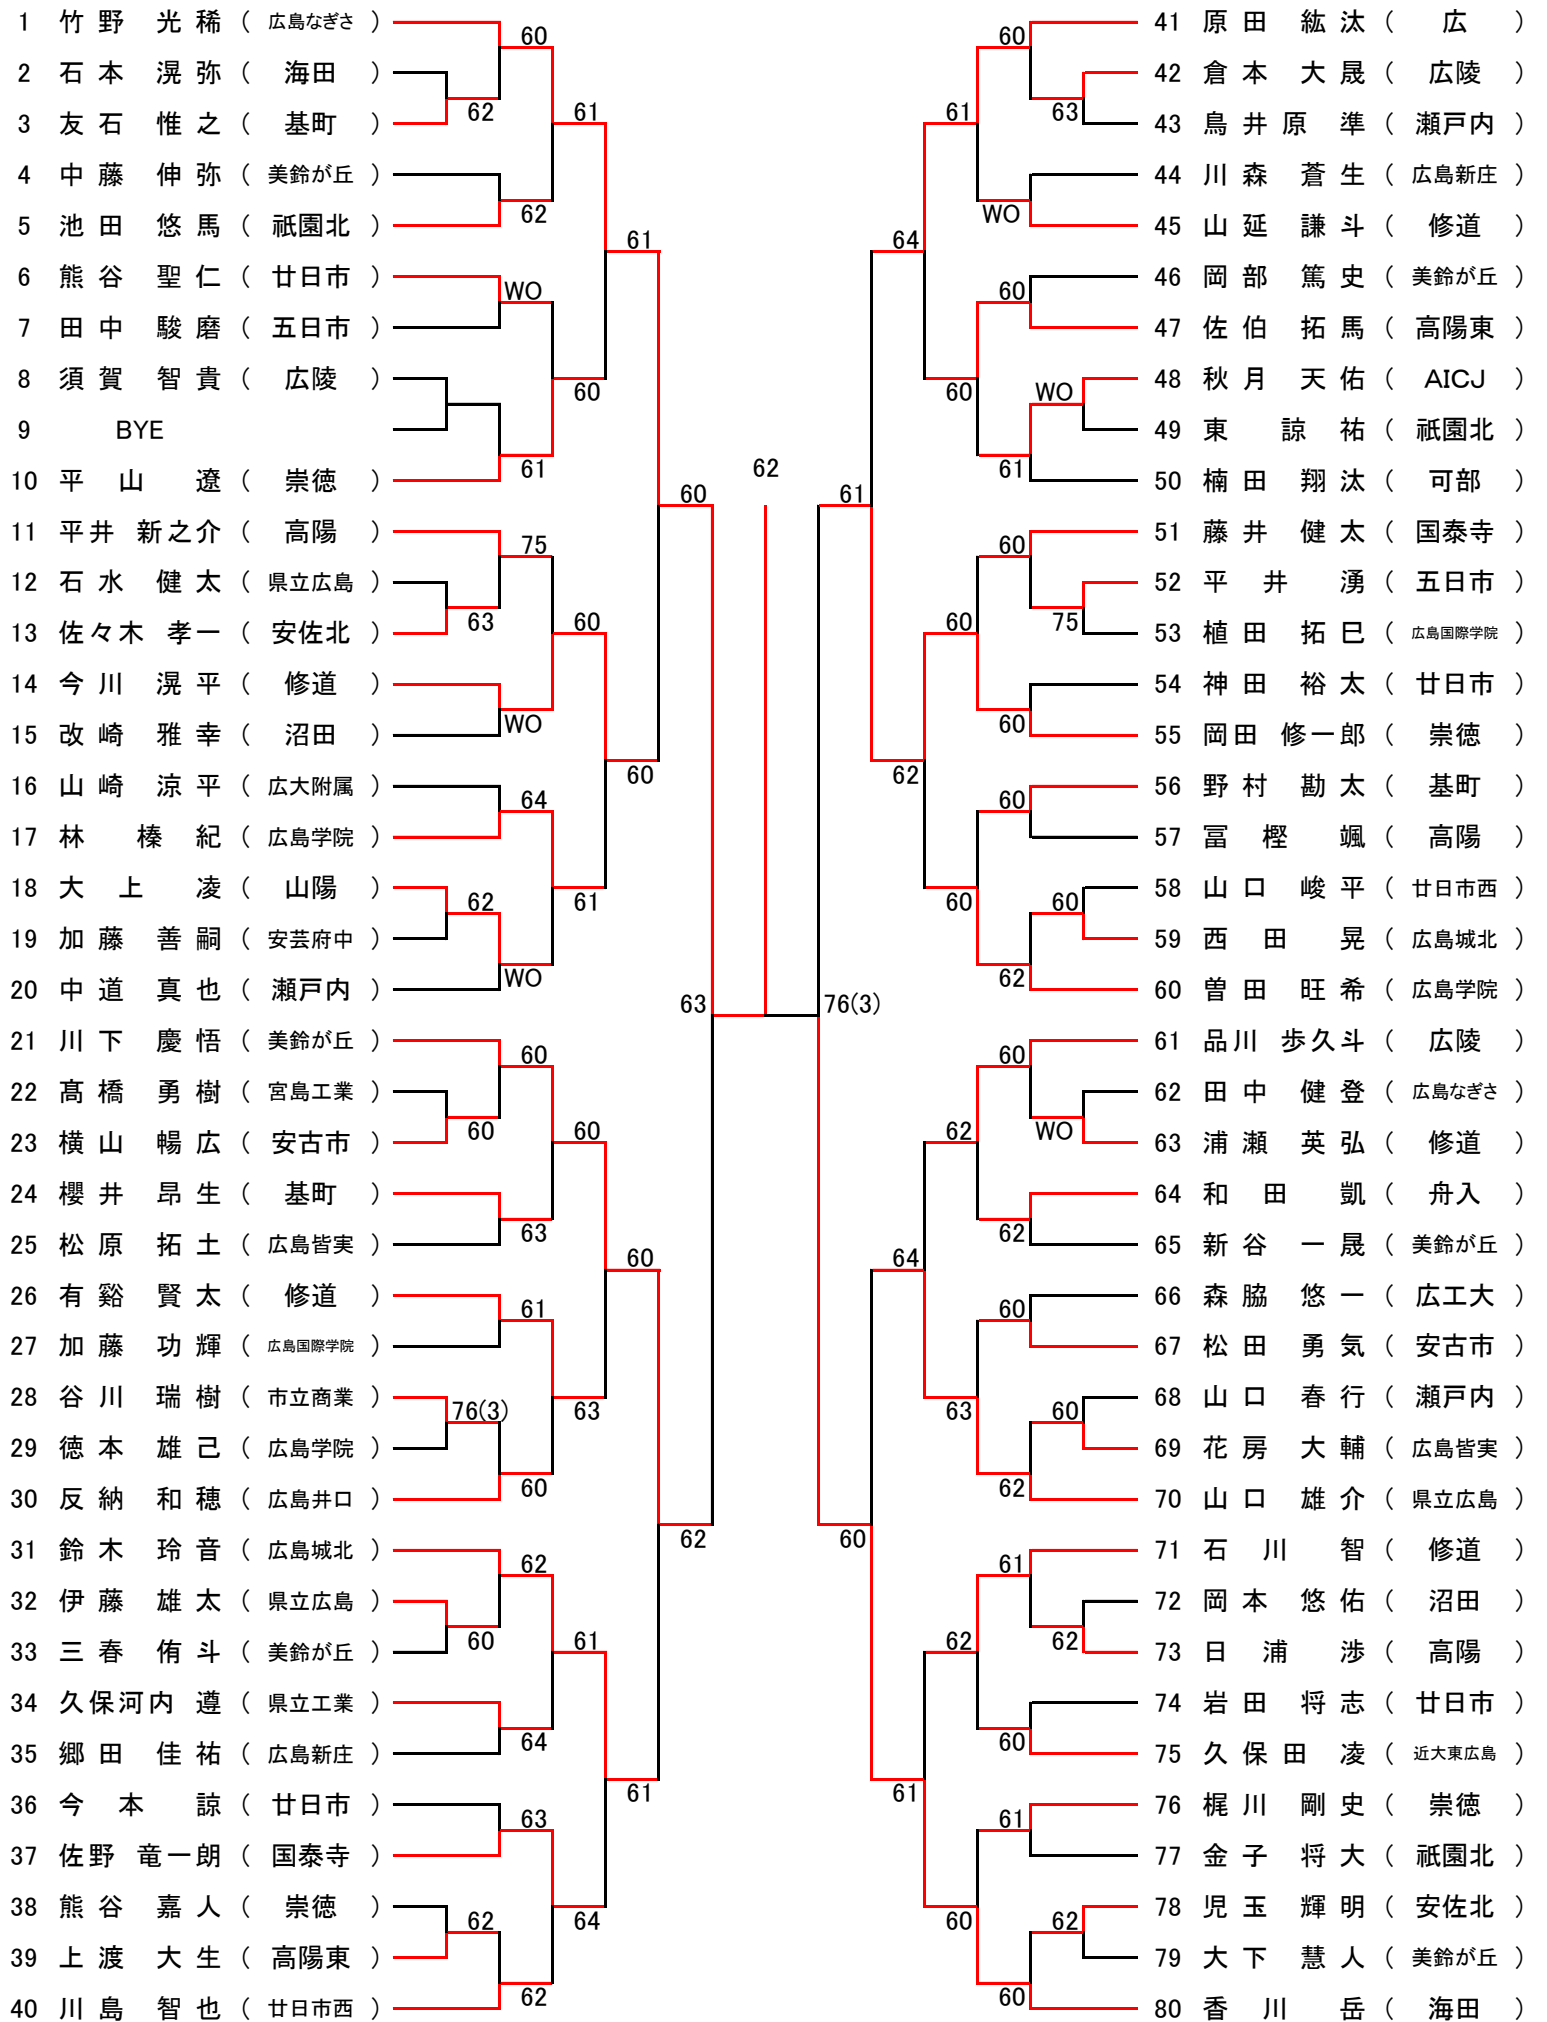

第55回 広島市夏季高校生テニス選手権大会 男子シングルス(オープンの部)

Aブロック

シード 1. 竹野 光稀(広島なぎさ) 5~8. 香川 岳(海田)

9~16. 川島 智也(廿日市西)、原田 紘汰(広)