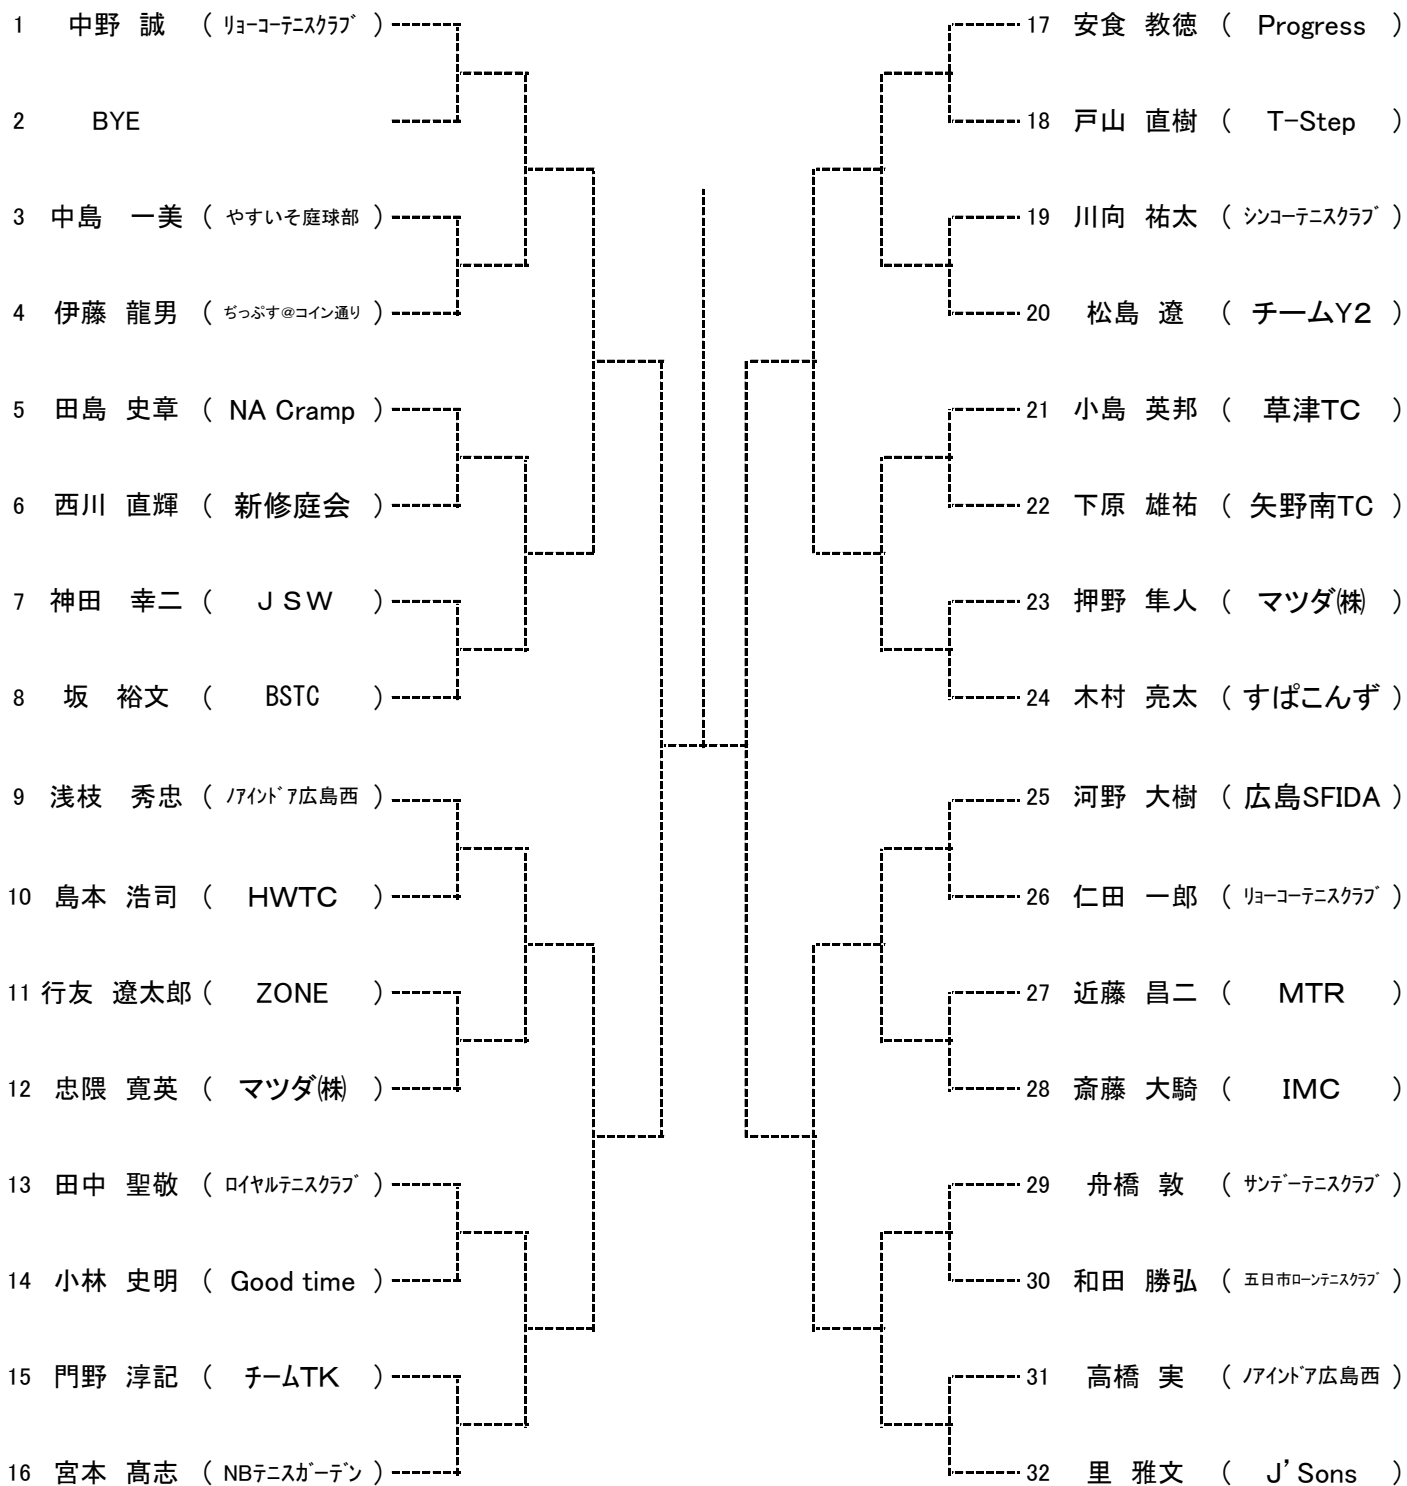

【10月17日】

Time	広域公園
9:00	男子A・B・Cブロック 1R
10:00	男子Dブロック 1R 男子A・B・C・Dブロック 2R
11:30	女子A・Bブロック 1. 2R

【10月18日】

Time	広域公園
9:00	男子E・F・Gブロック 1R
10:00	男子Hブロック 1R 男子E・F・G・Hブロック 2R
11:30	女子C・Dブロック 1. 2R

【10月24日】

Time	広域公園
9:00	男女全ブロック 残り試合

【10月25日】

Time	広域公園
9:00	男女全ブロック 残り試合

10分以上 失エンド・サービス選択権、および失1ゲーム
15分以上 失格

となります。大会本部で進行を確認しながら行動してください。

『お願い』

10月17日(土)はJリーグの試合が予定されている為、会場の駐車場には台数制限があります。お乗り合わせ、または公共機関にてご来場ください。
ご協力よろしくお願い致します。

男子Aブロック

SEED: 1.鹿田 健朗 2.吉田 優作 3~4.岩見 雅俊・井出 直弥
5~8.角 佑生・中野 誠・廣瀬 達彦・永岡 宏士

男子Bブロック

男子Cブロック

男子Dブロック

男子Eブロック

男子Fブロック

男子Gブロック

男子Hブロック

女子Aブロック