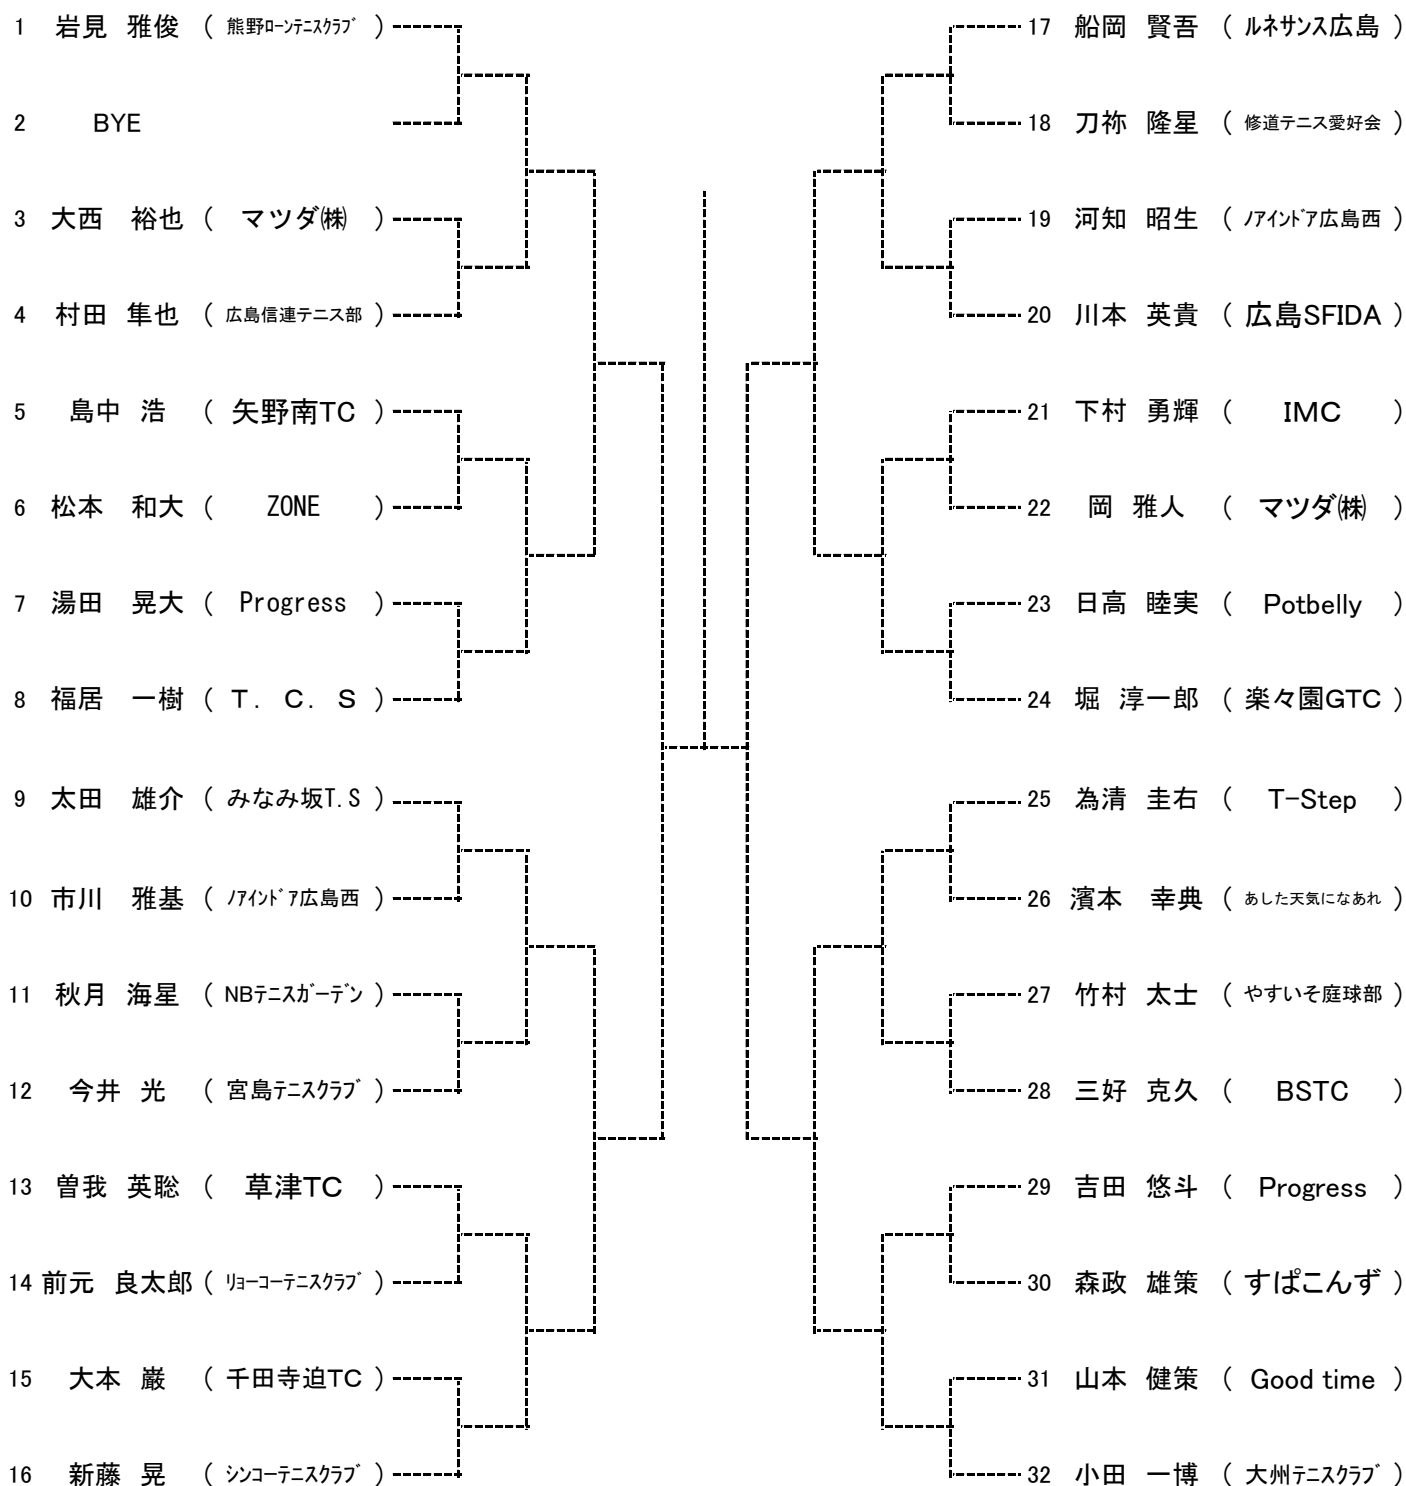

【10月17日】

Time	広域公園
9:00	男子A・B・Cブロック 1R
10:00	男子Dブロック 1R 男子A・B・C・Dブロック 2R
11:30	女子A・Bブロック 1. 2R

【10月18日】

Time	広域公園
9:00	男子E・F・Gブロック 1R
10:00	男子Hブロック 1R 男子E・F・G・Hブロック 2R
11:30	女子C・Dブロック 1. 2R

【10月24日】

Time	広域公園
9:00	男女全ブロック 残り試合

【10月25日】

Time	広域公園
9:00	男女全ブロック 残り試合

10分以上 失エンド・サービス選択権、および失1ゲーム
15分以上 失格

となります。大会本部で進行を確認しながら行動してください。

『お願い』

10月17日(土)はJリーグの試合が予定されている為、会場の駐車場には台数制限があります。お乗り合わせ、または公共機関にてご来場ください。
ご協力よろしくお願い致します。

男子Aブロック

SEED: 1.鹿田 健朗 2.吉田 優作 3~4.岩見 雅俊・井出 直弥
5~8.角 佑生・中野 誠・廣瀬 達彦・永岡 宏士

男子Bブロック

男子Cブロック

男子Dブロック

男子Eブロック

男子Fブロック

男子Gブロック

男子Hブロック

女子Aブロック