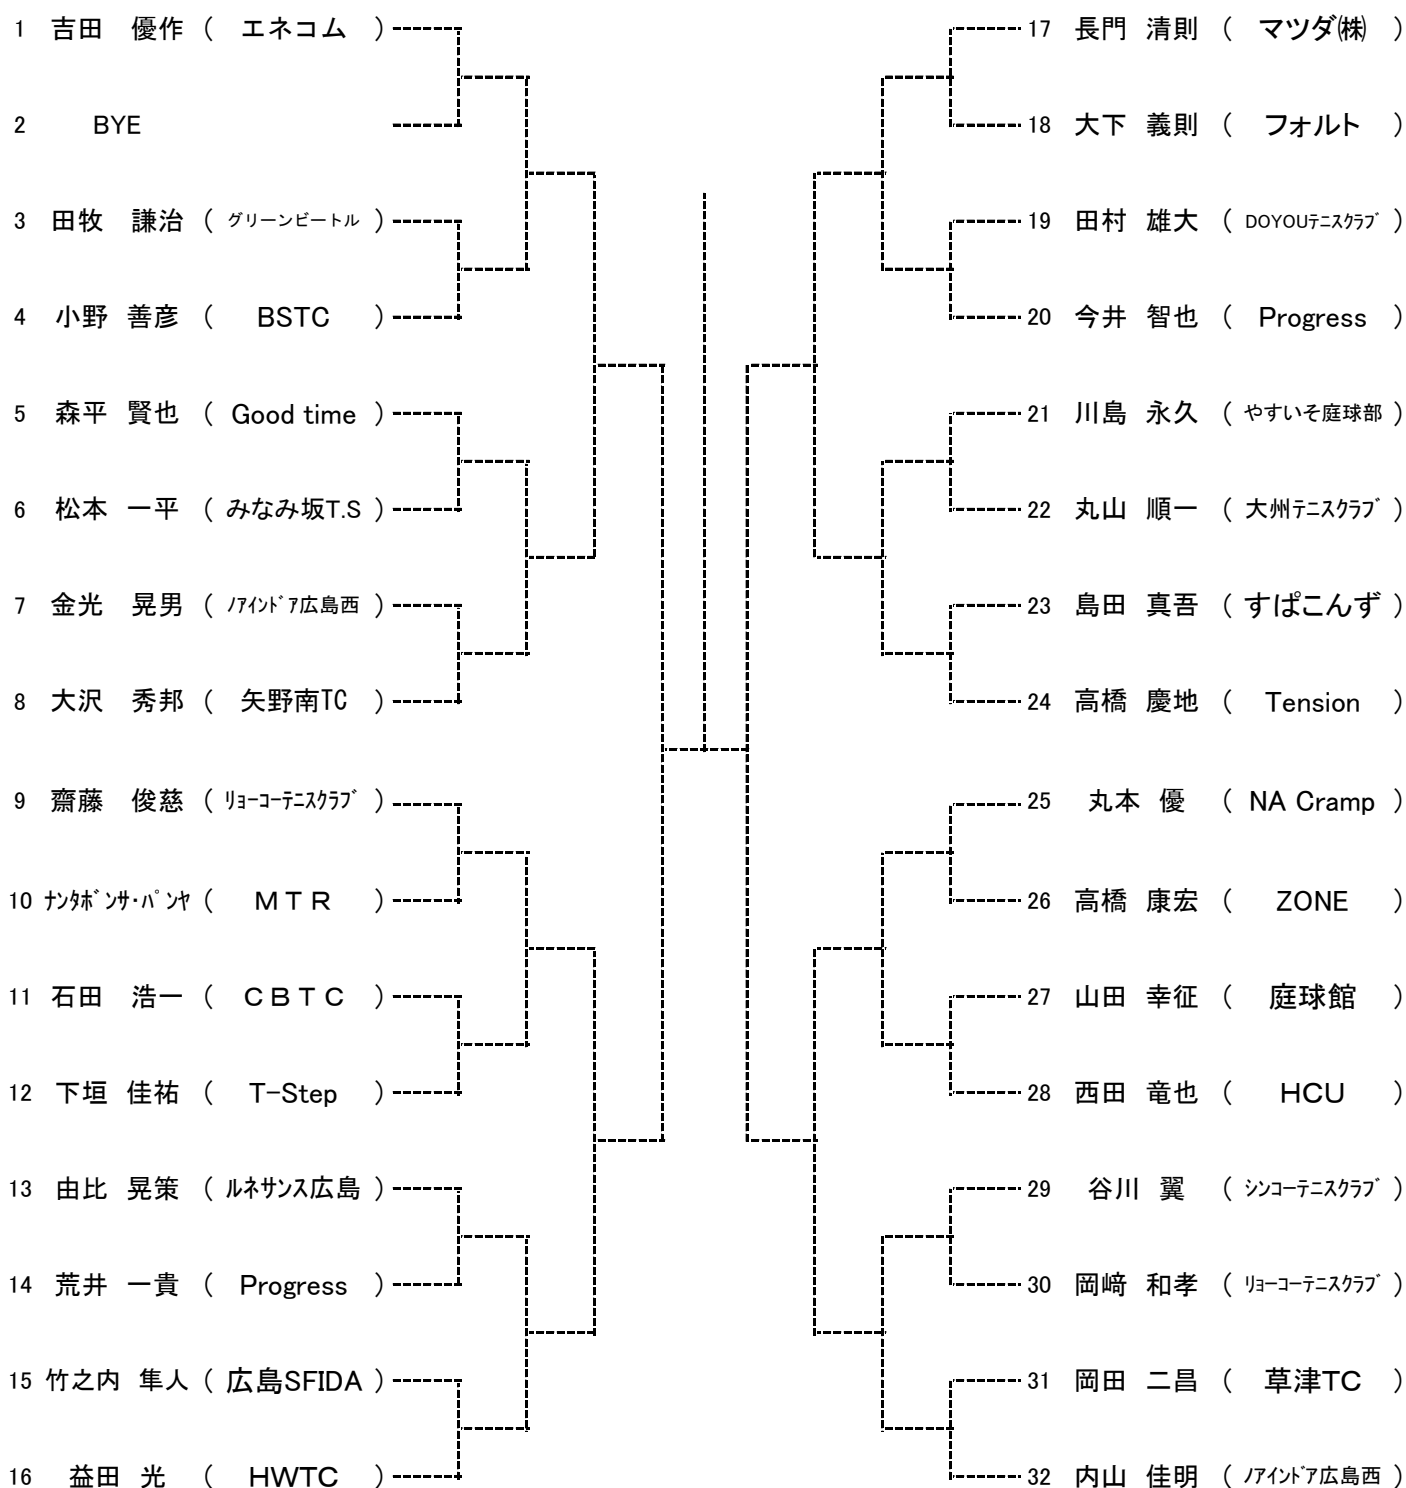

【10月17日】

Time	広域公園
9:00	男子A・B・Cブロック 1R
10:00	男子Dブロック 1R 男子A・B・C・Dブロック 2R
11:30	女子A・Bブロック 1. 2R

【10月18日】

Time	広域公園
9:00	男子E・F・Gブロック 1R
10:00	男子Hブロック 1R 男子E・F・G・Hブロック 2R
11:30	女子C・Dブロック 1. 2R

【10月24日】

Time	広域公園
9:00	男女全ブロック 残り試合

【10月25日】

Time	広域公園
9:00	男女全ブロック 残り試合

10分以上 失エンド・サービス選択権、および失1ゲーム
15分以上 失格

となります。大会本部で進行を確認しながら行動してください。

『お願い』

10月17日(土)はJリーグの試合が予定されている為、会場の駐車場には台数制限があります。お乗り合わせ、または公共機関にてご来場ください。
ご協力よろしくお願い致します。

男子Aブロック

SEED: 1.鹿田 健朗 2.吉田 優作 3~4.岩見 雅俊・井出 直弥
5~8.角 佑生・中野 誠・廣瀬 達彦・永岡 宏士

男子Bブロック

男子Cブロック

男子Dブロック

男子Eブロック

男子Fブロック

男子Gブロック

男子Hブロック

女子Aブロック