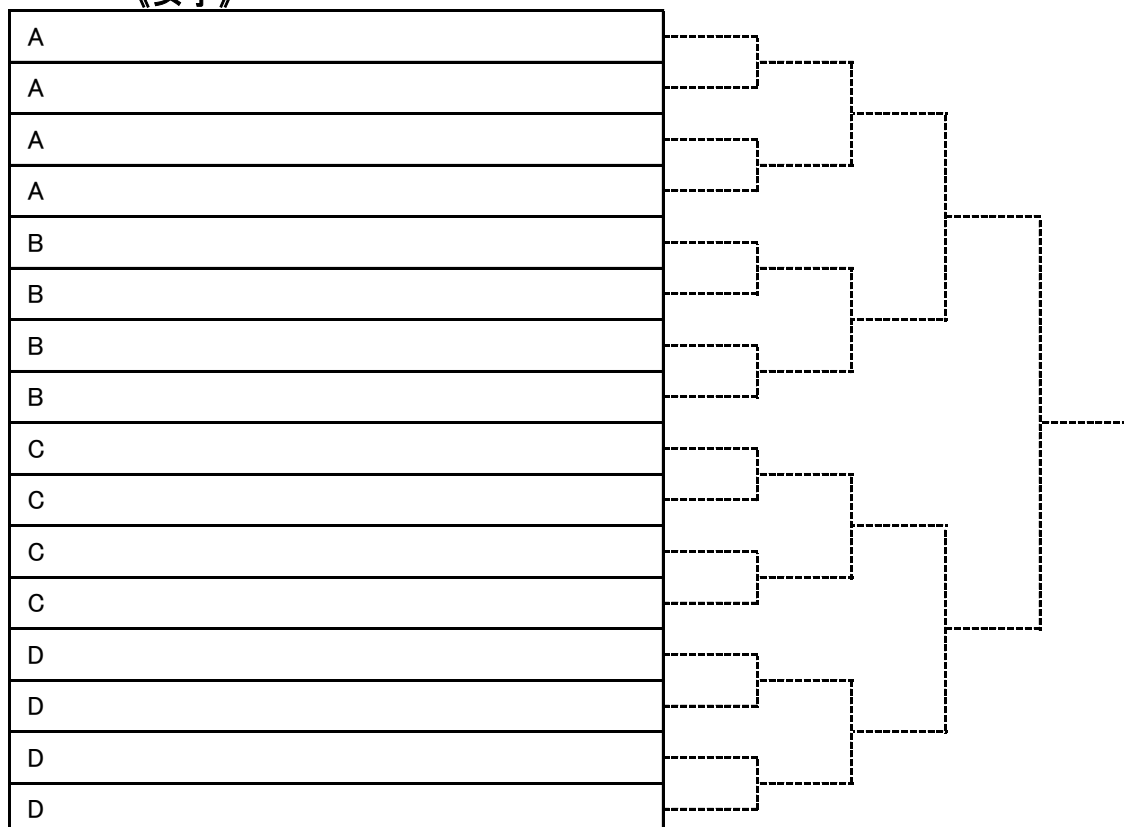

《女子》

*シングルス

男女ともエントリー数 192以上・・・Best16
192未満・・・Best8 は翌年より **C級登録** になります

*ダブルス

男女ともエントリー数 96以上・・・Best8
96未満・・・Best4 は翌年より **C級登録** になります