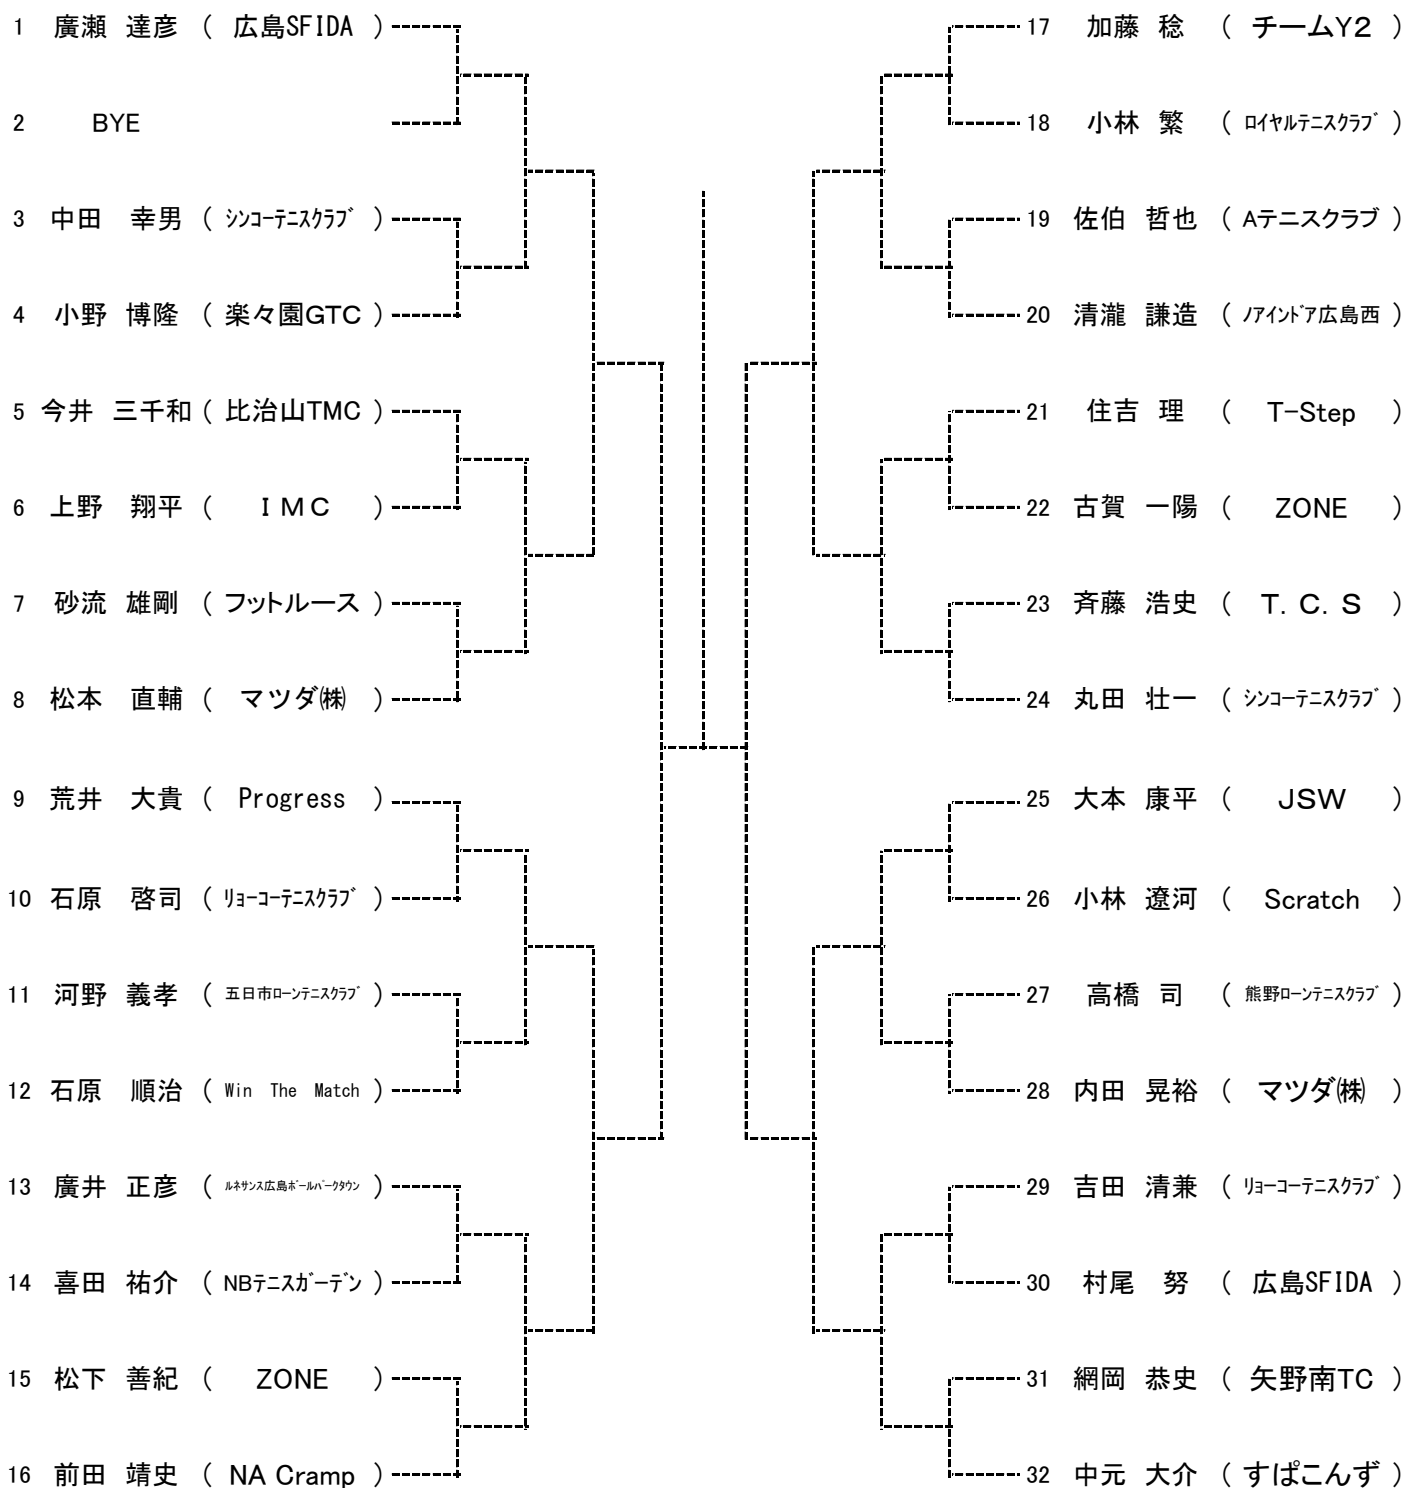

【10月17日】

Time	広域公園
9:00	男子A・B・Cブロック 1R
10:00	男子Dブロック 1R 男子A・B・C・Dブロック 2R
11:30	女子A・Bブロック 1. 2R

【10月18日】

Time	広域公園
9:00	男子E・F・Gブロック 1R
10:00	男子Hブロック 1R 男子E・F・G・Hブロック 2R
11:30	女子C・Dブロック 1. 2R

【10月24日】

Time	広域公園
9:00	男女全ブロック 残り試合

【10月25日】

Time	広域公園
9:00	男女全ブロック 残り試合

10分以上 失エンド・サービス選択権、および失1ゲーム
15分以上 失格

となります。大会本部で進行を確認しながら行動してください。

『お願い』

10月17日(土)はJリーグの試合が予定されている為、会場の駐車場には台数制限があります。お乗り合わせ、または公共機関にてご来場ください。
ご協力よろしくお願い致します。

男子Aブロック

SEED: 1.鹿田 健朗 2.吉田 優作 3~4.岩見 雅俊・井出 直弥
5~8.角 佑生・中野 誠・廣瀬 達彦・永岡 宏士

男子Bブロック

男子Cブロック

男子Dブロック

男子Eブロック

男子Fブロック

男子Gブロック

男子Hブロック

女子Aブロック