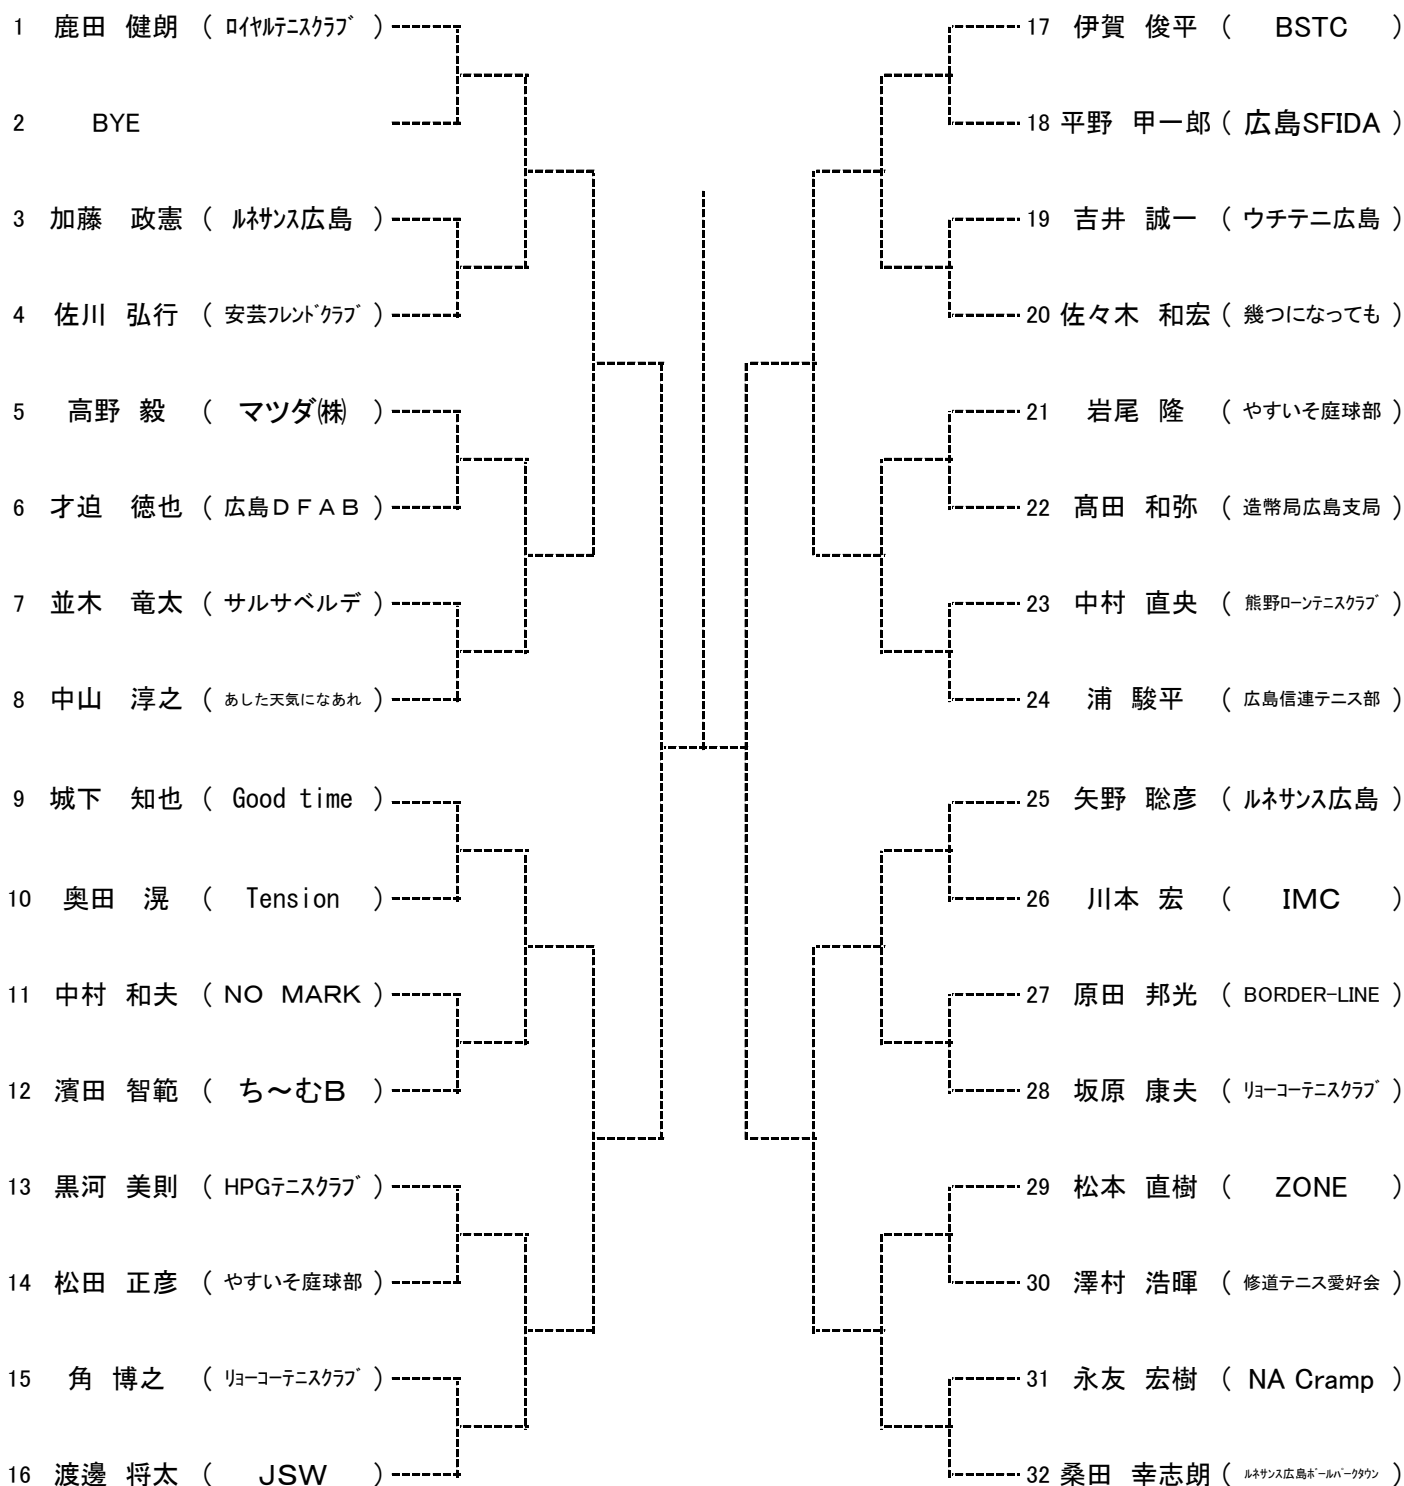

【10月17日】

Time	広域公園
9:00	男子A・B・Cブロック 1R
10:00	男子Dブロック 1R 男子A・B・C・Dブロック 2R
11:30	女子A・Bブロック 1. 2R

【10月18日】

Time	広域公園
9:00	男子E・F・Gブロック 1R
10:00	男子Hブロック 1R 男子E・F・G・Hブロック 2R
11:30	女子C・Dブロック 1. 2R

【10月24日】

Time	広域公園
9:00	男女全ブロック 残り試合

【10月25日】

Time	広域公園
9:00	男女全ブロック 残り試合

10分以上 失エンド・サービス選択権、および失1ゲーム
15分以上 失格

となります。大会本部で進行を確認しながら行動してください。

『お願い』

10月17日(土)はJリーグの試合が予定されている為、会場の駐車場には台数制限があります。お乗り合わせ、または公共機関にてご来場ください。
ご協力よろしくお願い致します。

男子Aブロック

SEED: 1.鹿田 健朗 2.吉田 優作 3~4.岩見 雅俊・井出 直弥
5~8.角 佑生・中野 誠・廣瀬 達彦・永岡 宏士