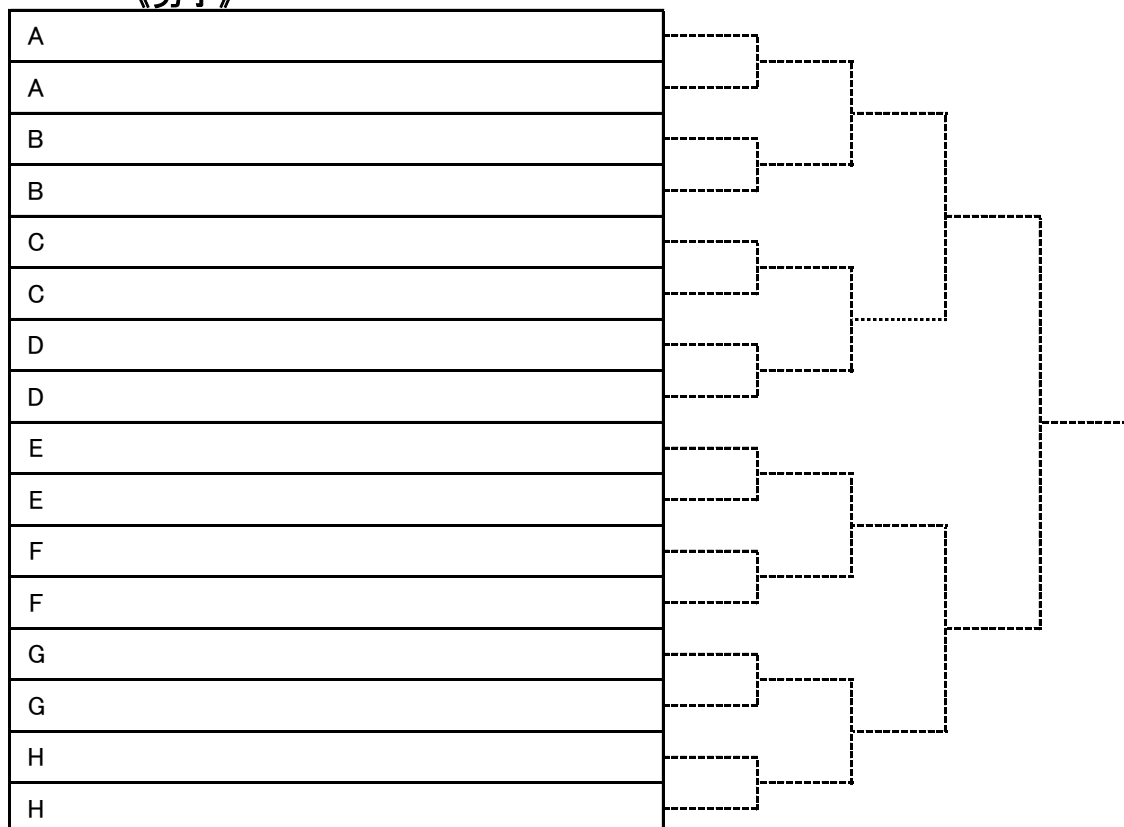

D級 大会結果(ベスト16より)

《男子》