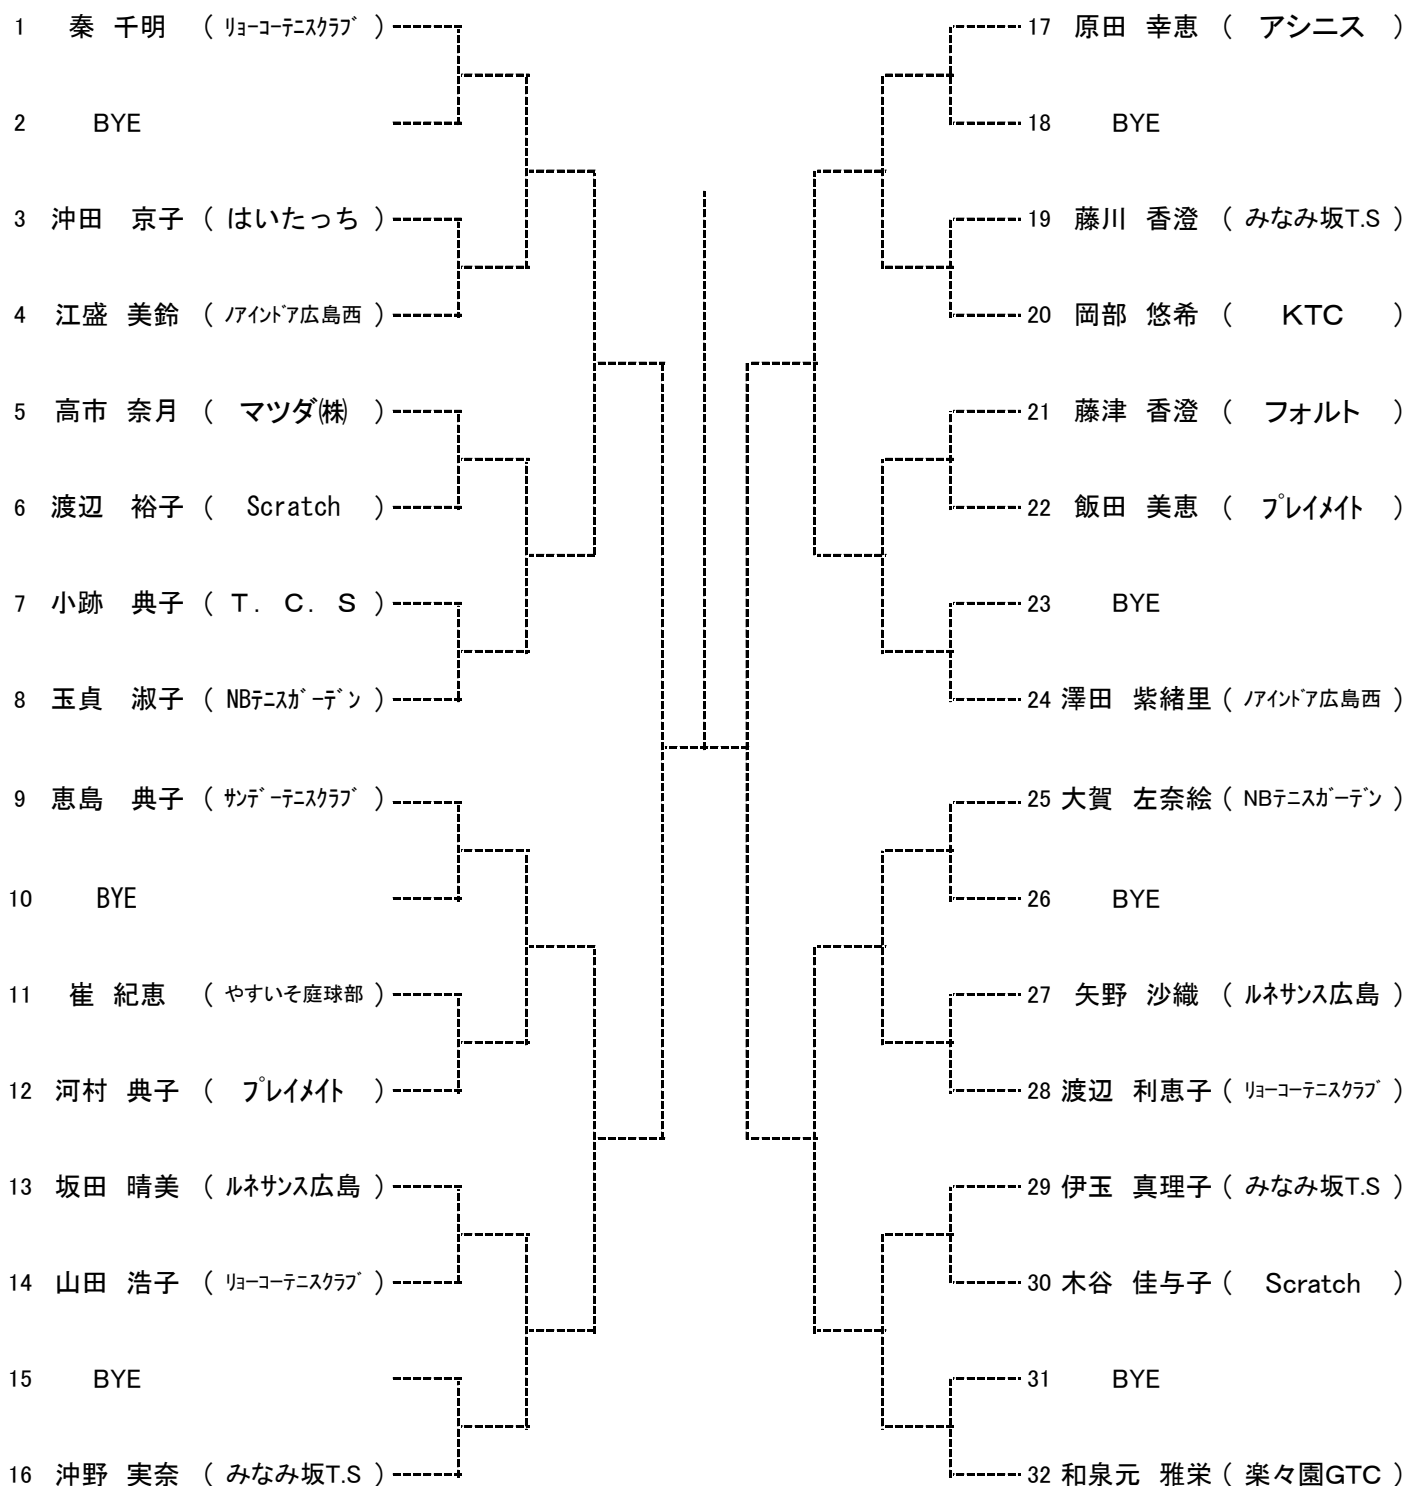

【10月17日】

Time	広域公園
9:00	男子A・B・Cブロック 1R
10:00	男子Dブロック 1R 男子A・B・C・Dブロック 2R
11:30	女子A・Bブロック 1. 2R

【10月18日】

Time	広域公園
9:00	男子E・F・Gブロック 1R
10:00	男子Hブロック 1R 男子E・F・G・Hブロック 2R
11:30	女子C・Dブロック 1. 2R

【10月24日】

Time	広域公園
9:00	男女全ブロック 残り試合

【10月25日】

Time	広域公園
9:00	男女全ブロック 残り試合

10分以上 失エンド・サービス選択権、および失1ゲーム
15分以上 失格

となります。大会本部で進行を確認しながら行動してください。

『お願い』

10月17日(土)はJリーグの試合が予定されている為、会場の駐車場には台数制限があります。お乗り合わせ、または公共機関にてご来場ください。
ご協力よろしくお願い致します。

男子Aブロック

SEED: 1.鹿田 健朗 2.吉田 優作 3~4.岩見 雅俊・井出 直弥
5~8.角 佑生・中野 誠・廣瀬 達彦・永岡 宏士

男子Bブロック

男子Cブロック

男子Dブロック

男子Eブロック

男子Fブロック

男子Gブロック

男子Hブロック

女子Aブロック

SEED: 1.秦 千明 2.岩田 真規子 3~4.川本 奈穂・千振 真紀
5~8.小島 陽子・菅原 千歳・河岸 香子・和泉元 雅栄

女子Bブロック

女子Cブロック

女子Dブロック