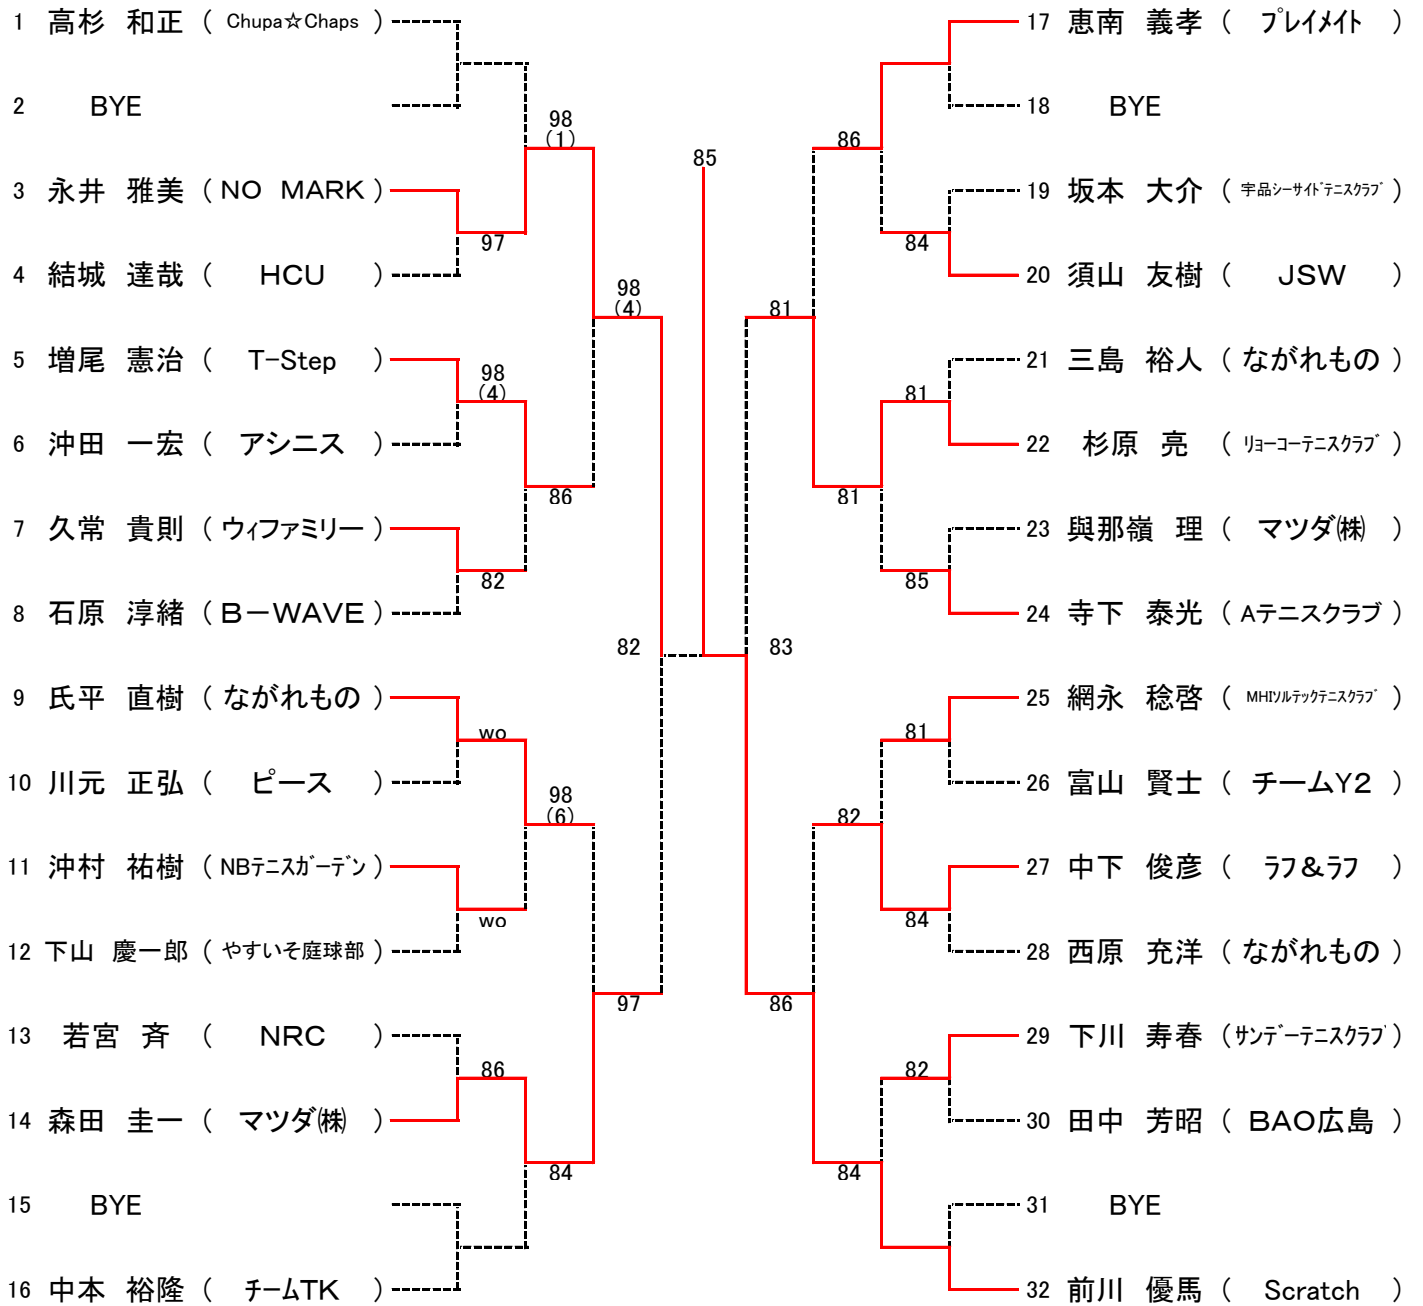

第91回広島市秋季B級シングルス選手権大会(ベスト8より)

日程:2015年9月26日(土)・27日(日)
会場:広島広域公園テニスコート

《男子》

菊池 進	(ち〜むB)	80		
山根 誠二	(UP. Set)		86	
永井 雅美	(NO MARK)			
前川 優馬	(Scratch)	85		
池内 優斗	(Scratch)		82	
山本 慎二	(ロイヤルテニスクラブ)			
池田 大輔	(NO MARK)		80	
奥田 直緒基	(Scratch)	84		
				85 優勝

*ダブルス

男女とも優勝は, 翌年より **A級登録** になります

男子Aブロック

SEED:1.菊池 進 2沖中 誠 3~4.小河 誠・高杉 和正
 5~8 前川 優馬・山田 満夫・道原 壯一郎・森 大輔

男子Bブロック

男子Cブロック

男子Dブロック

女子Aブロック