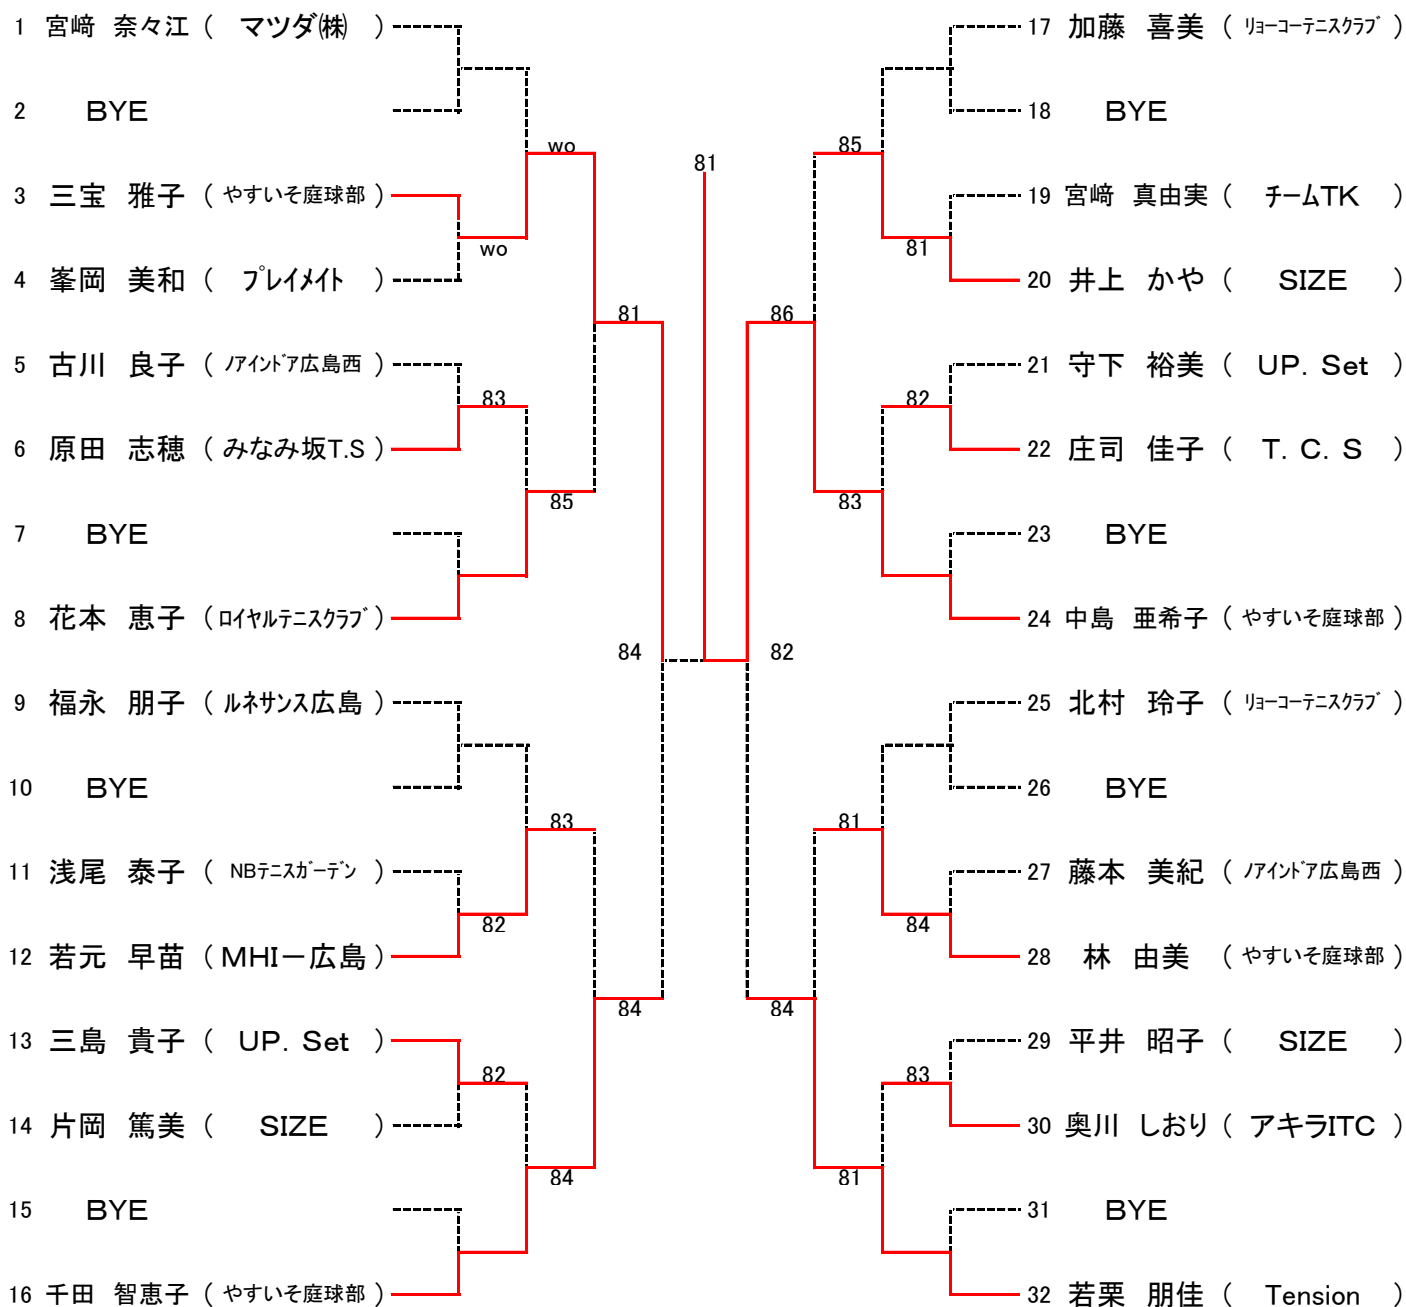

*ダブルス

男女とも優勝は, 翌年より **A級登録** になります

男子Aブロック

SEED:1.菊池 進 2沖中 誠 3~4.小河 誠・高杉 和正
 5~8 前川 優馬・山田 満夫・道原 壯一郎・森 大輔

男子Bブロック

男子Cブロック

男子Dブロック

女子Aブロック

SEED:1. 宮崎 奈々江 2.山崎 恵美 3~4. 田中 千智 ・ 若栗 朋佳

女子Bブロック