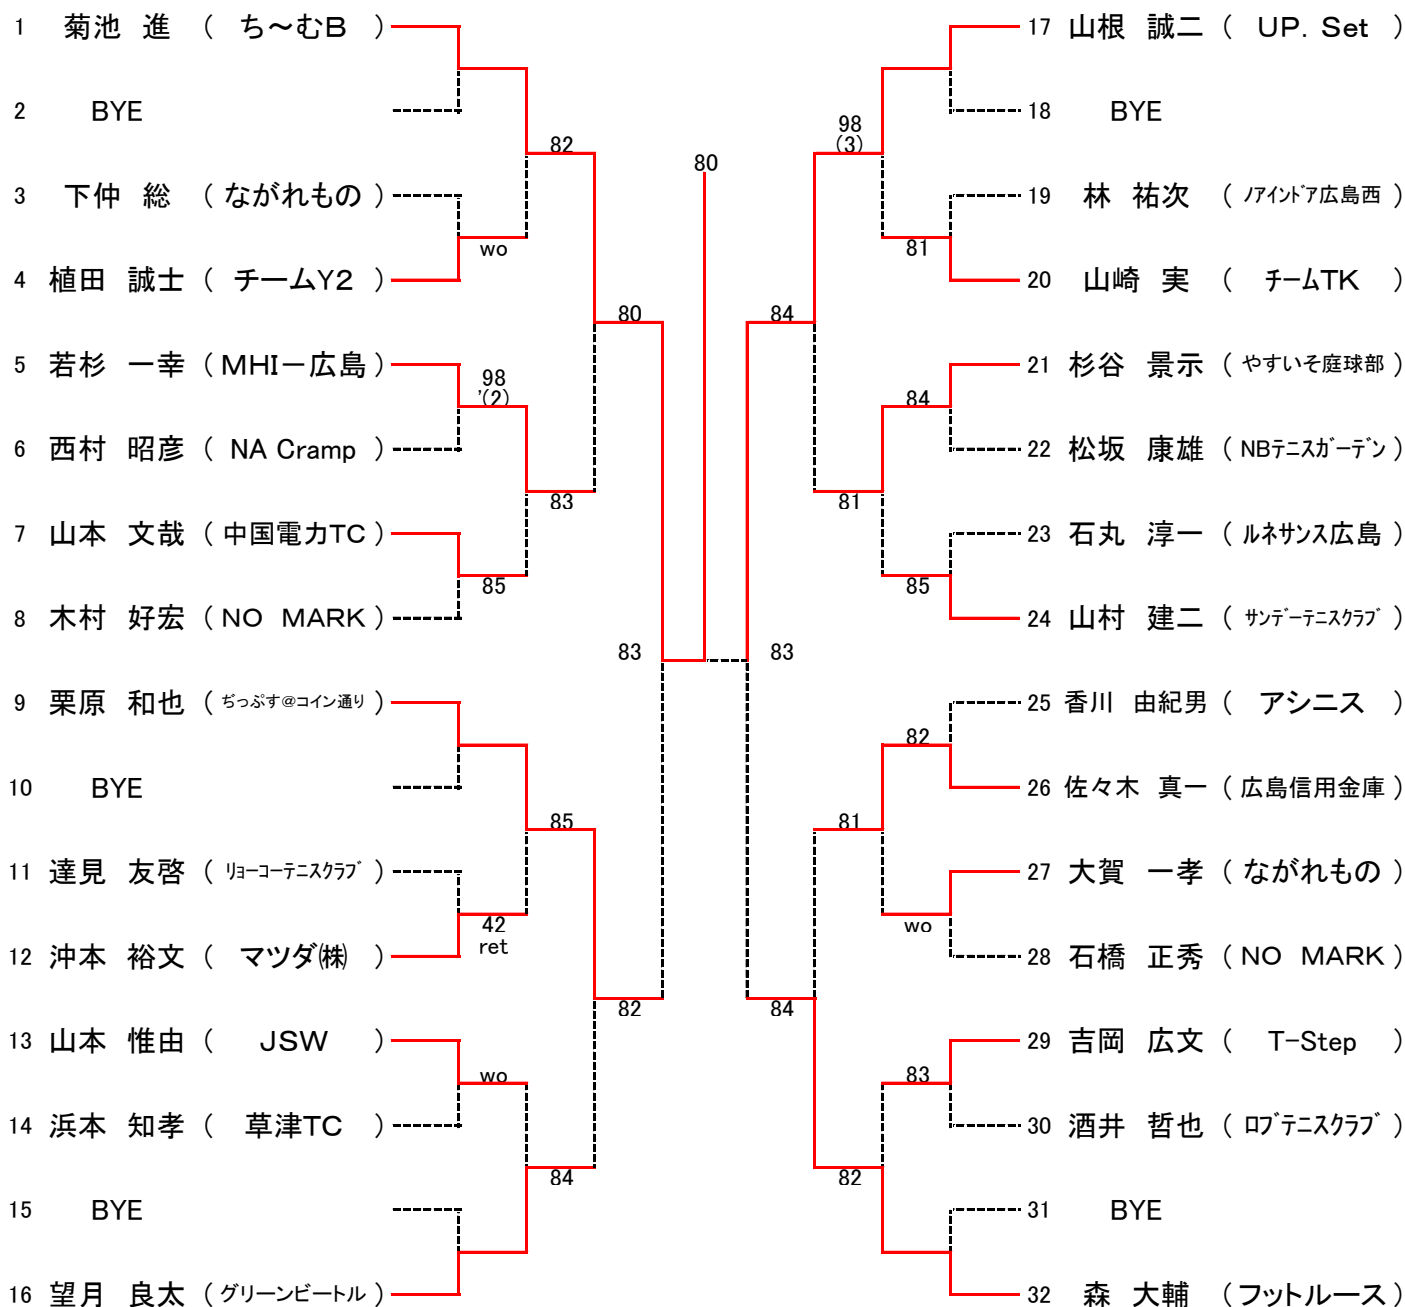

第91回広島市秋季B級シングルス選手権大会(ベスト8より)

日程:2015年9月26日(土)・27日(日)
会場:広島広域公園テニスコート

《男子》

菊池 進	(ち〜むB)	80		
山根 誠二	(UP. Set)		86	
永井 雅美	(NO MARK)			
前川 優馬	(Scratch)	85		
池内 優斗	(Scratch)		82	
山本 慎二	(ロイヤルテニスクラブ)			
池田 大輔	(NO MARK)		80	
奥田 直緒基	(Scratch)	84		
				85 優勝

《女子》

三宝 雅子	(やすいそ庭球部)	84		
千田 智恵子	(やすいそ庭球部)		81	
中島 亜希子	(やすいそ庭球部)			
若栗 朋佳	(Tension)	82		
山崎 恵美	(MHI-広島)		82	
三浦 美央	(Tennis nuts&bonbon)			
恩田 江理	(マツダ(株))		83	
下仲 恵美	(ながれもの)	83		
				84 優勝

*シングルス

男女とも優勝, 準優勝は, 翌年より **A級登録** になります

*ダブルス

男女とも優勝は, 翌年より **A級登録** になります

男子Aブロック

SEED:1.菊池 進 2沖中 誠 3~4.小河 誠・高杉 和正
 5~8 前川 優馬・山田 満夫・道原 壯一郎・森 大輔

男子Bブロック

男子Cブロック

男子Dブロック

女子Aブロック