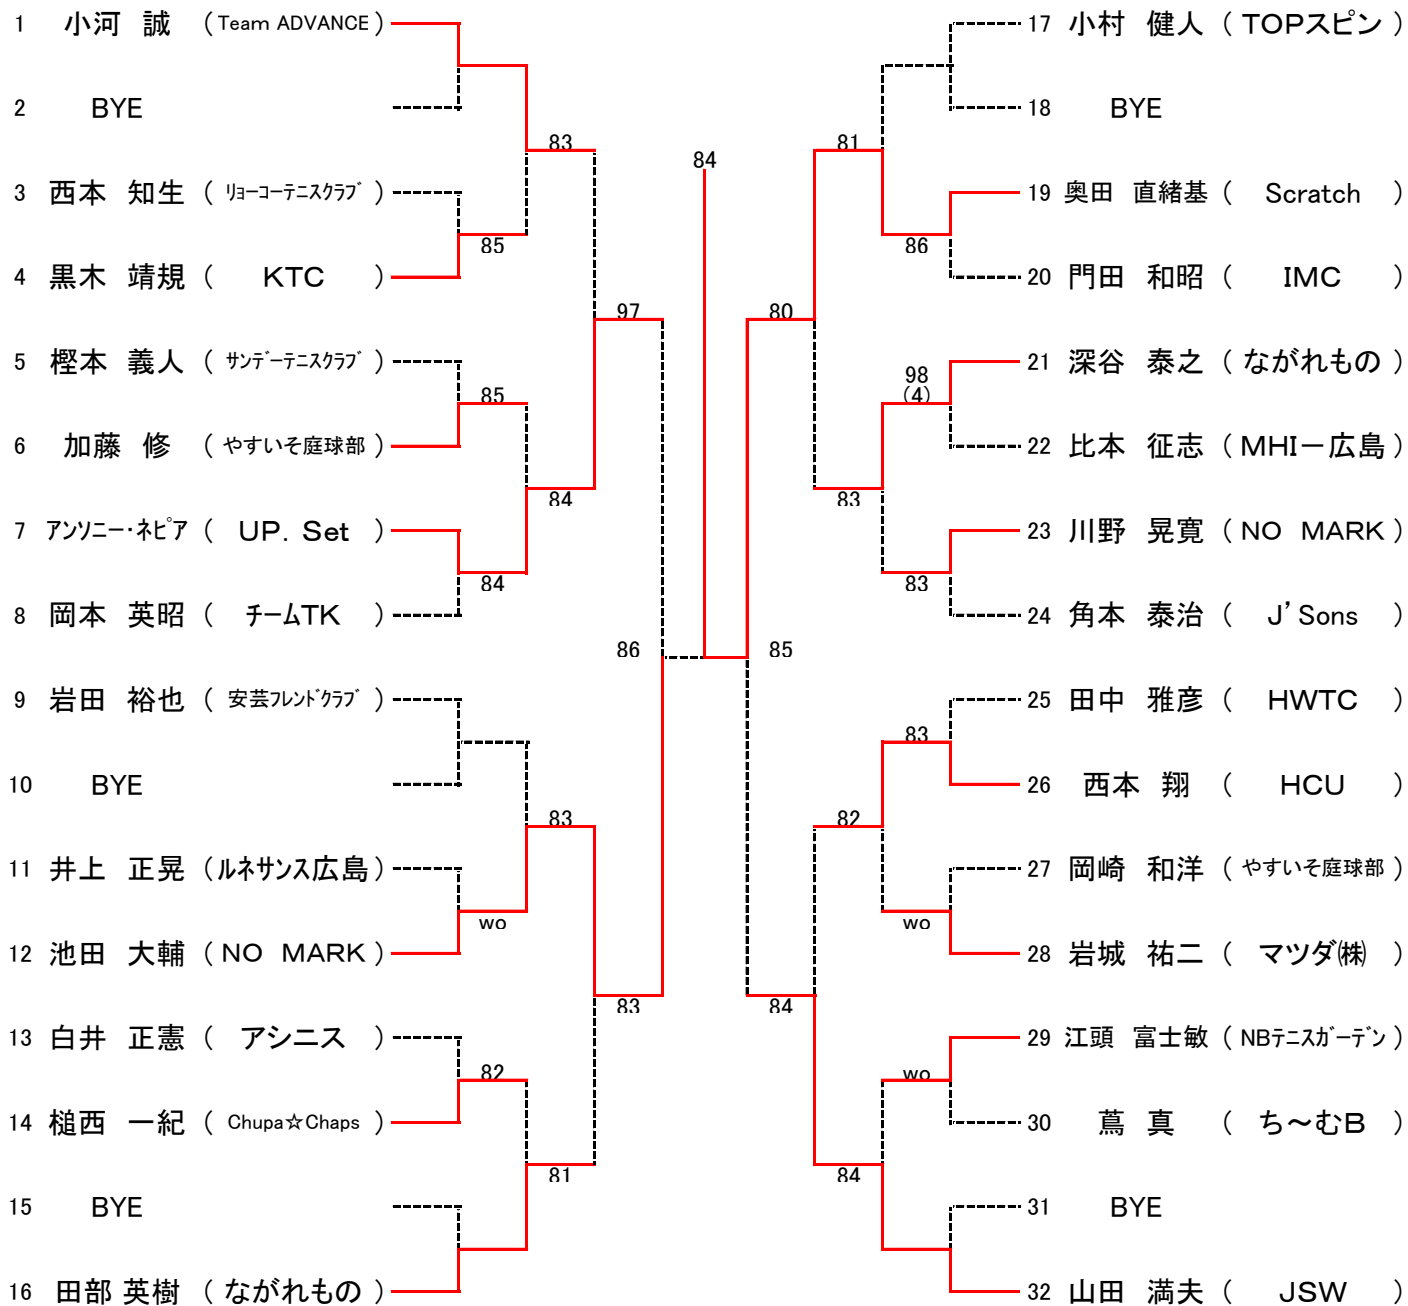

*ダブルス

男女とも優勝は, 翌年より **A級登録** になります

男子Aブロック

SEED:1.菊池 進 2沖中 誠 3~4.小河 誠・高杉 和正
 5~8 前川 優馬・山田 満夫・道原 壯一郎・森 大輔

男子Bブロック

男子Cブロック

男子Dブロック

女子Aブロック

SEED:1. 宮崎 奈々江 2.山崎 恵美 3~4. 田中 千智 ・ 若栗 朋佳

女子Bブロック