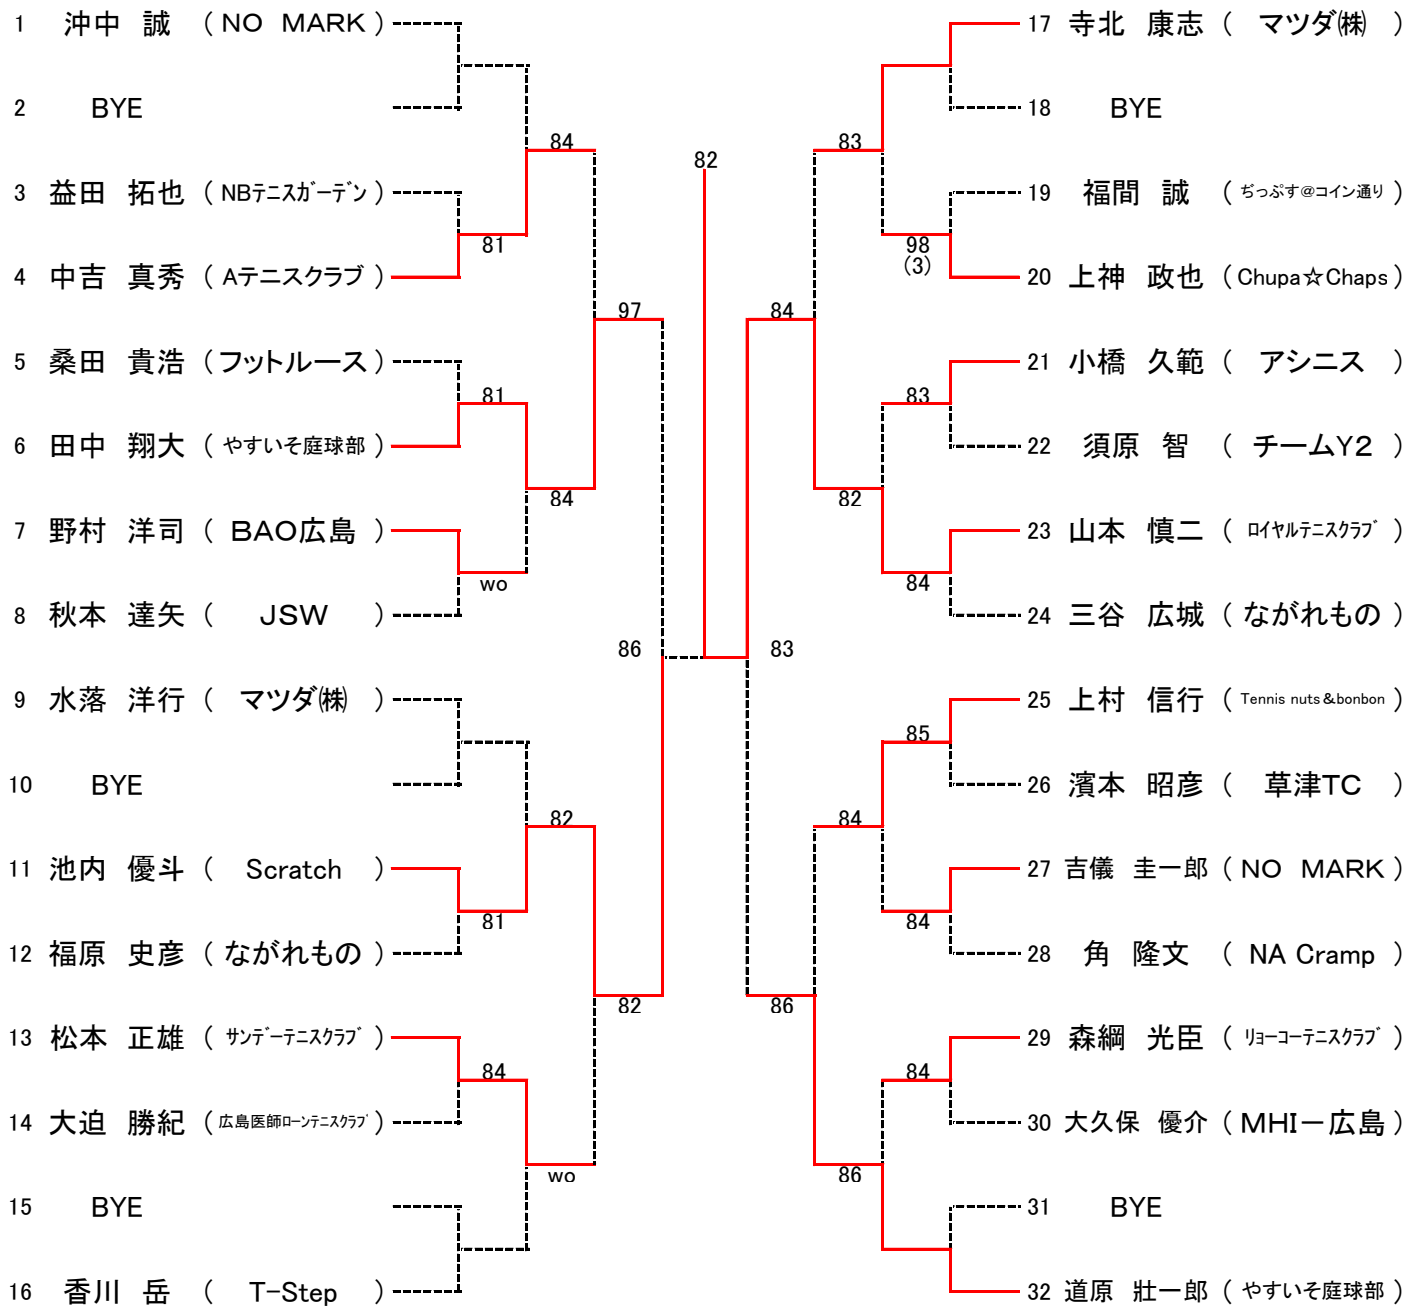

*ダブルス

男女とも優勝は, 翌年より **A級登録** になります

男子Aブロック

SEED:1.菊池 進 2沖中 誠 3~4.小河 誠・高杉 和正
 5~8 前川 優馬・山田 満夫・道原 壯一郎・森 大輔

男子Bブロック

男子Cブロック

男子Dブロック

女子Aブロック

SEED:1. 宮崎 奈々江 2.山崎 恵美 3~4. 田中 千智 ・ 若栗 朋佳

女子Bブロック