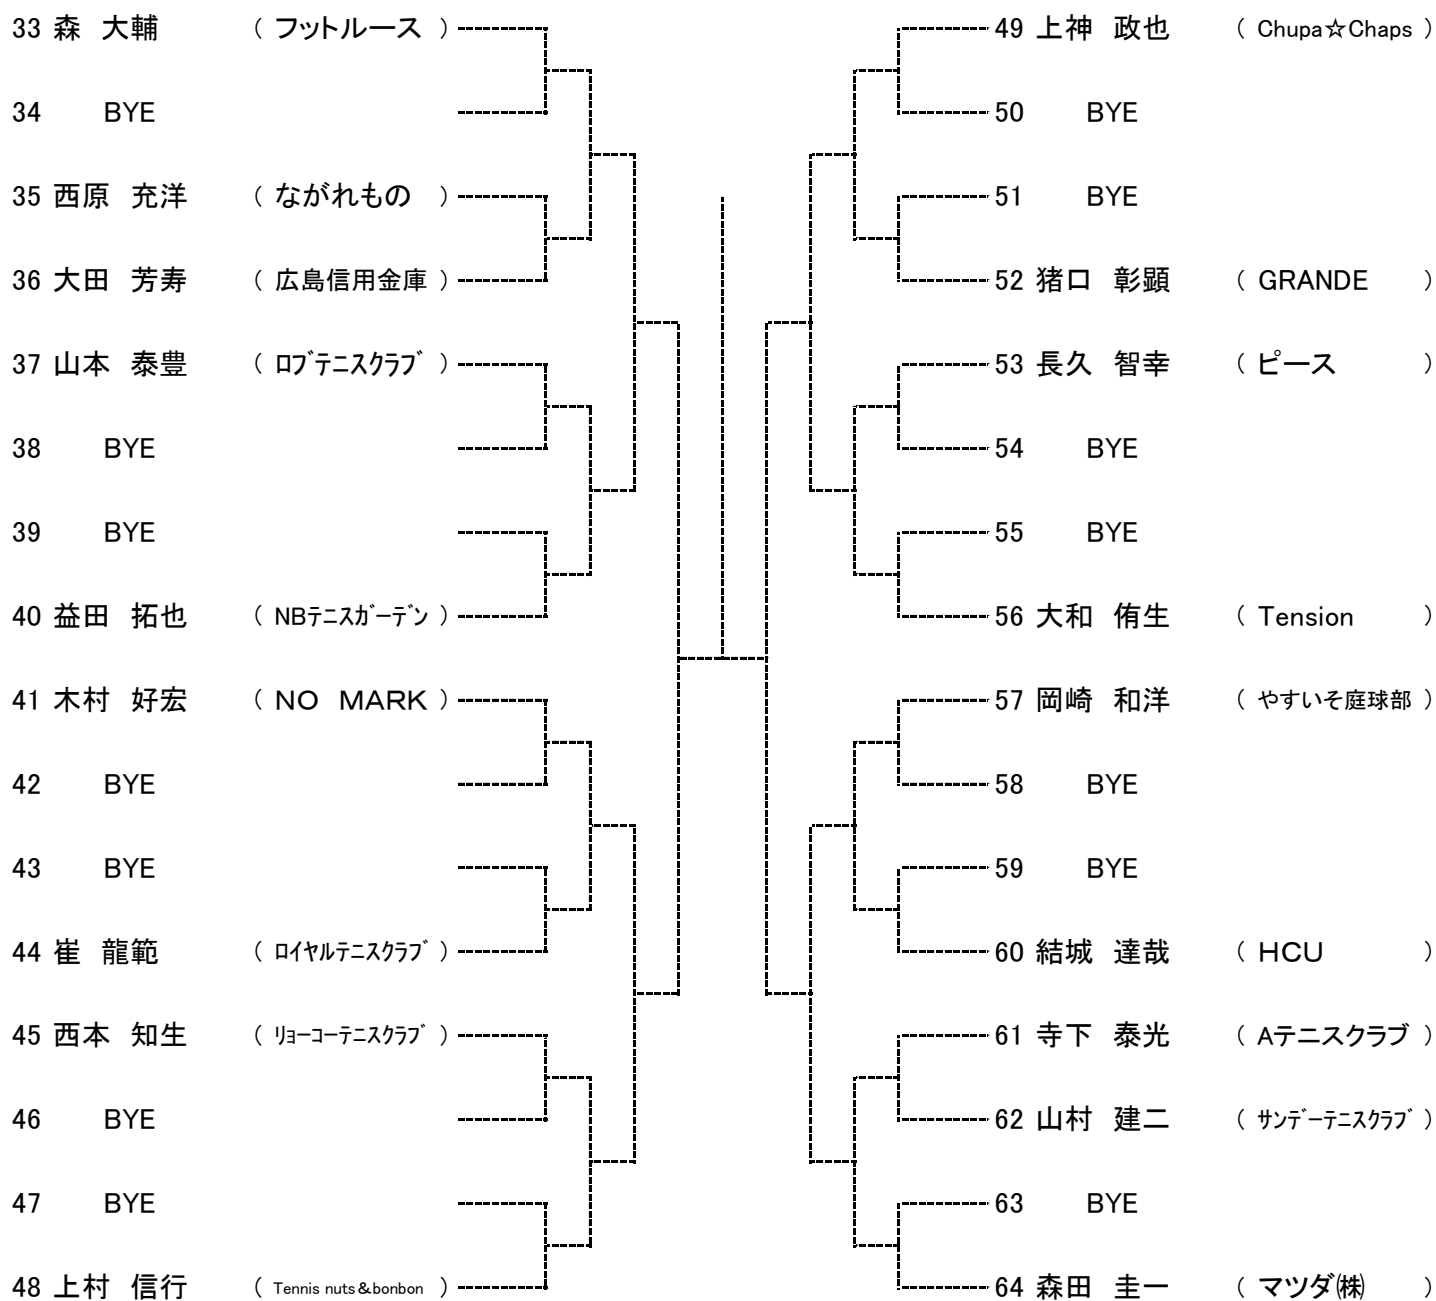

試合予定時刻の20分前までに試合のできる服装で受付を済ませて下さい。

3月26日(土)

Time	広域公園	広域公園
9:00	男子ABブロック1、2R	女子Aブロック1R
9:50	男子CDブロック1、2R	女子Aブロック2R
11:00	男子EFブロック1、2R	女子Bブロック1R
12:00	男子GHブロック1、2R	女子Bブロック2R

3月27日(日)

Time	広域公園
9:00	男女残り試合

4月2日(土)

***ダブルス**

男女とも優勝は, 翌年より **A級登録** になります

女子Aブロック

シード 1山崎恵美、2若栗三葉、3・4恩田江理、千田智恵子、
5~8三浦美央、田中千智、西江宏美、若栗朋佳

女子Bブロック

男子Aブロック

シード 1奥田直緒基、2小河誠、3・4山根誠二、池内優斗
5~8池田大輔、井上崇、山田満夫、森大輔

男子Bブロック