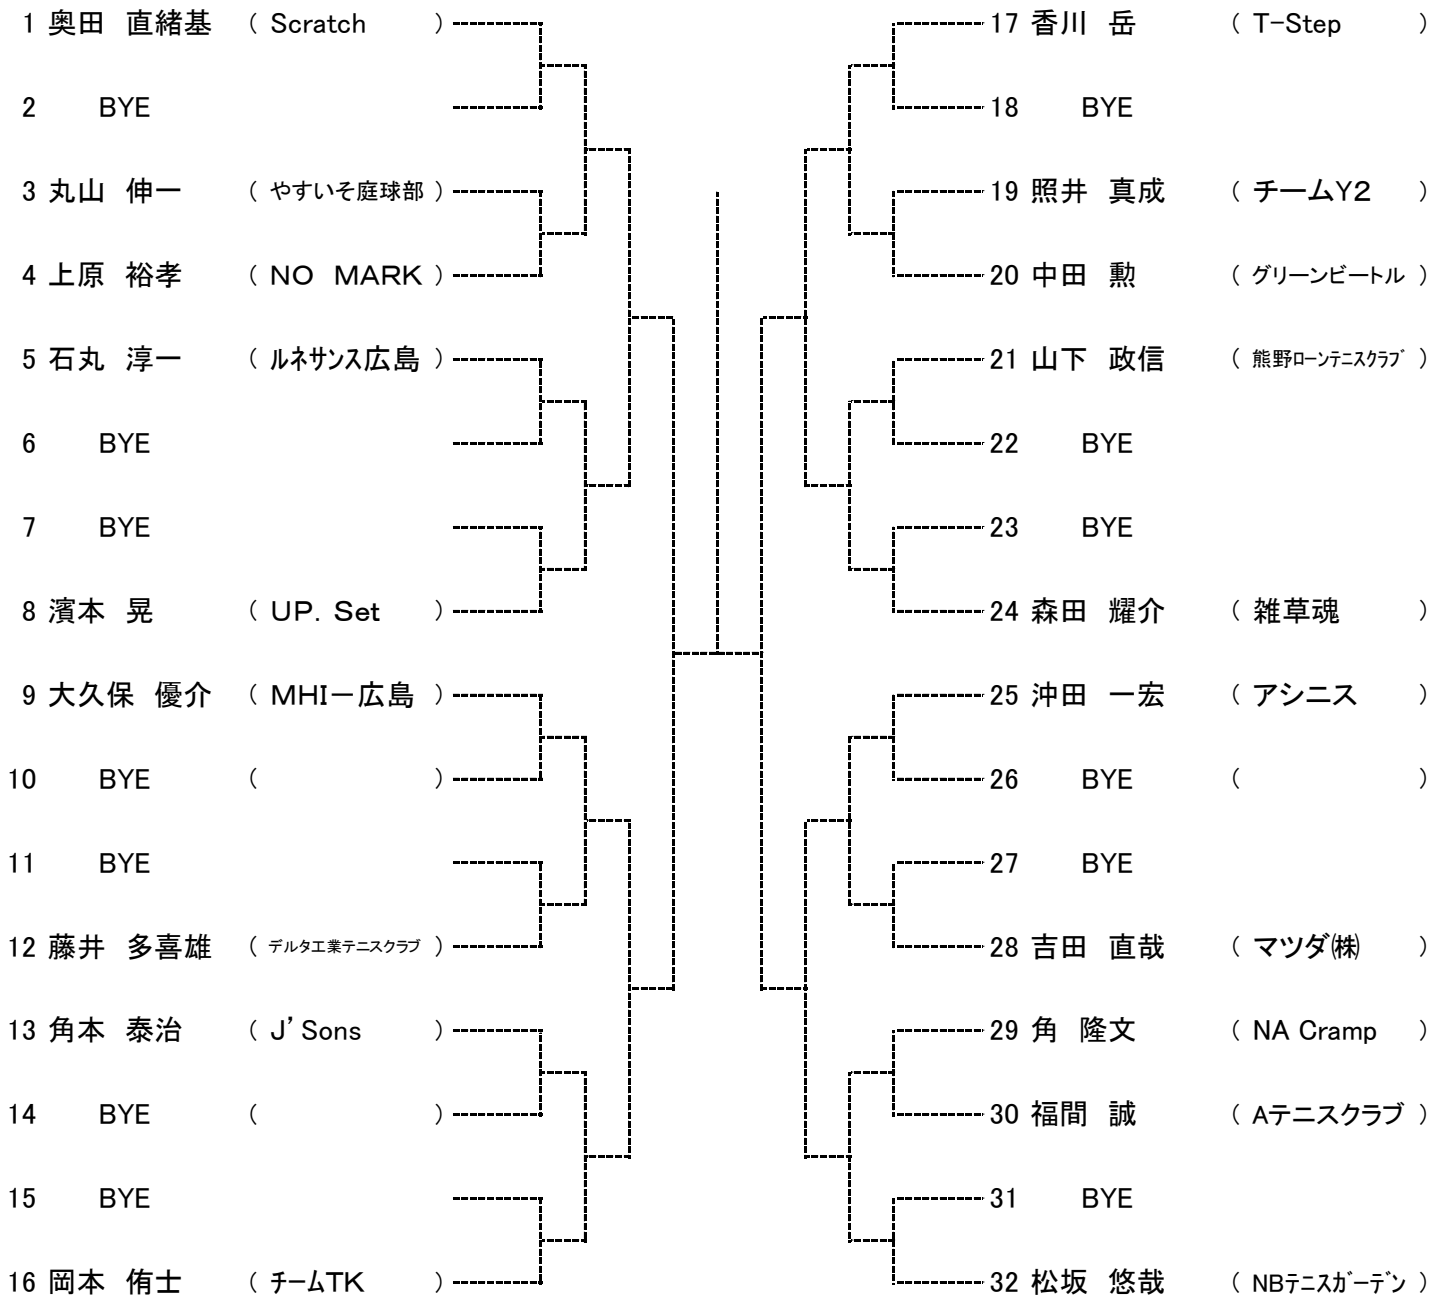

試合予定時刻の20分前までに試合のできる服装で受付を済ませて下さい。

3月26日(土)

Time	広域公園	広域公園
9:00	男子ABブロック1、2R	女子Aブロック1R
9:50	男子CDブロック1、2R	女子Aブロック2R
11:00	男子EFブロック1、2R	女子Bブロック1R
12:00	男子GHブロック1、2R	女子Bブロック2R

3月27日(日)

Time	広域公園
9:00	男女残り試合

4月2日(土)

***ダブルス**

男女とも優勝は, 翌年より **A級登録** になります

女子Aブロック

シード 1山崎恵美、2若栗三葉、3・4恩田江理、千田智恵子、
5~8三浦美央、田中千智、西江宏美、若栗朋佳

女子Bブロック

男子Aブロック

シード 1奥田直緒基、2小河誠、3・4山根誠二、池内優斗
5~8池田大輔、井上崇、山田満夫、森大輔

男子Bブロック