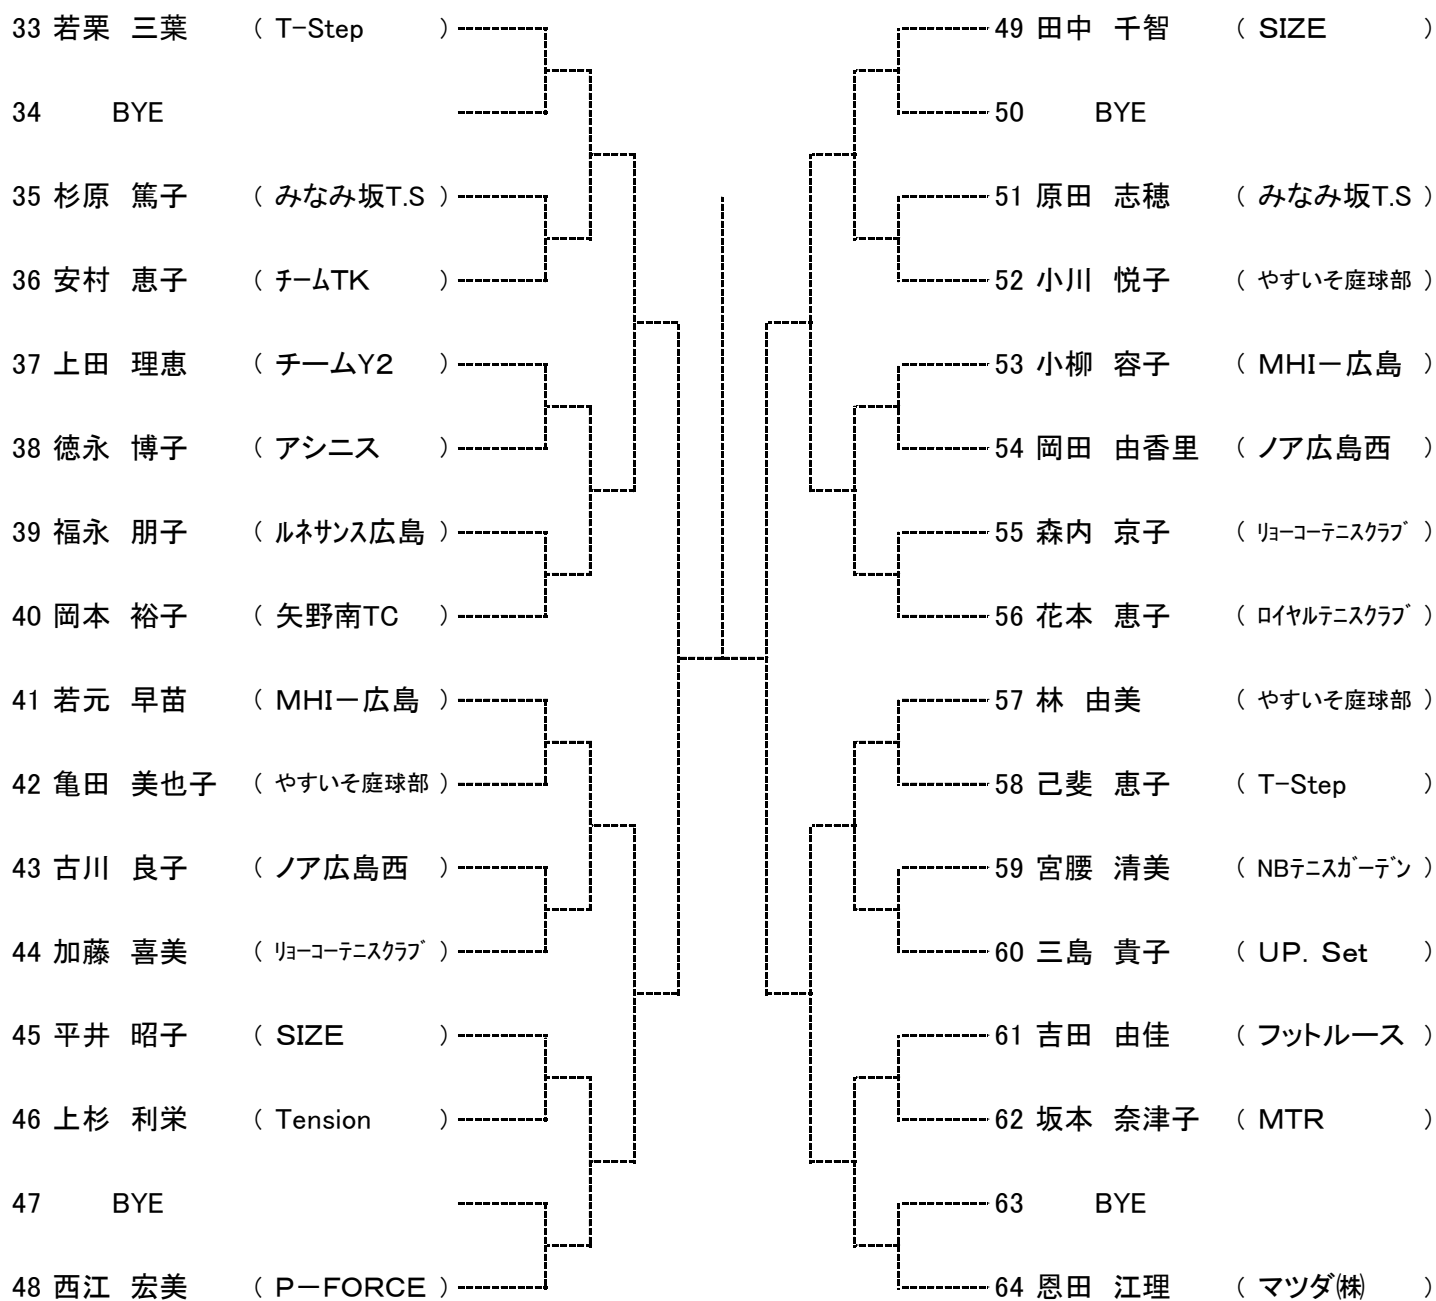

試合予定時刻の20分前までに試合のできる服装で受付を済ませて下さい。

3月26日(土)

Time	広域公園	広域公園
9:00	男子ABブロック1、2R	女子Aブロック1R
9:50	男子CDブロック1、2R	女子Aブロック2R
11:00	男子EFブロック1、2R	女子Bブロック1R
12:00	男子GHブロック1、2R	女子Bブロック2R

3月27日(日)

Time	広域公園
9:00	男女残り試合

4月2日(土)

***ダブルス**

男女とも優勝は, 翌年より **A級登録** になります

女子Aブロック

シード 1山崎恵美、2若栗三葉、3・4恩田江理、千田智恵子、
5~8三浦美央、田中千智、西江宏美、若栗朋佳

女子Bブロック

男子Aブロック

シード 1奥田直緒基、2小河誠、3・4山根誠二、池内優斗
5~8池田大輔、井上崇、山田満夫、森大輔

男子Bブロック