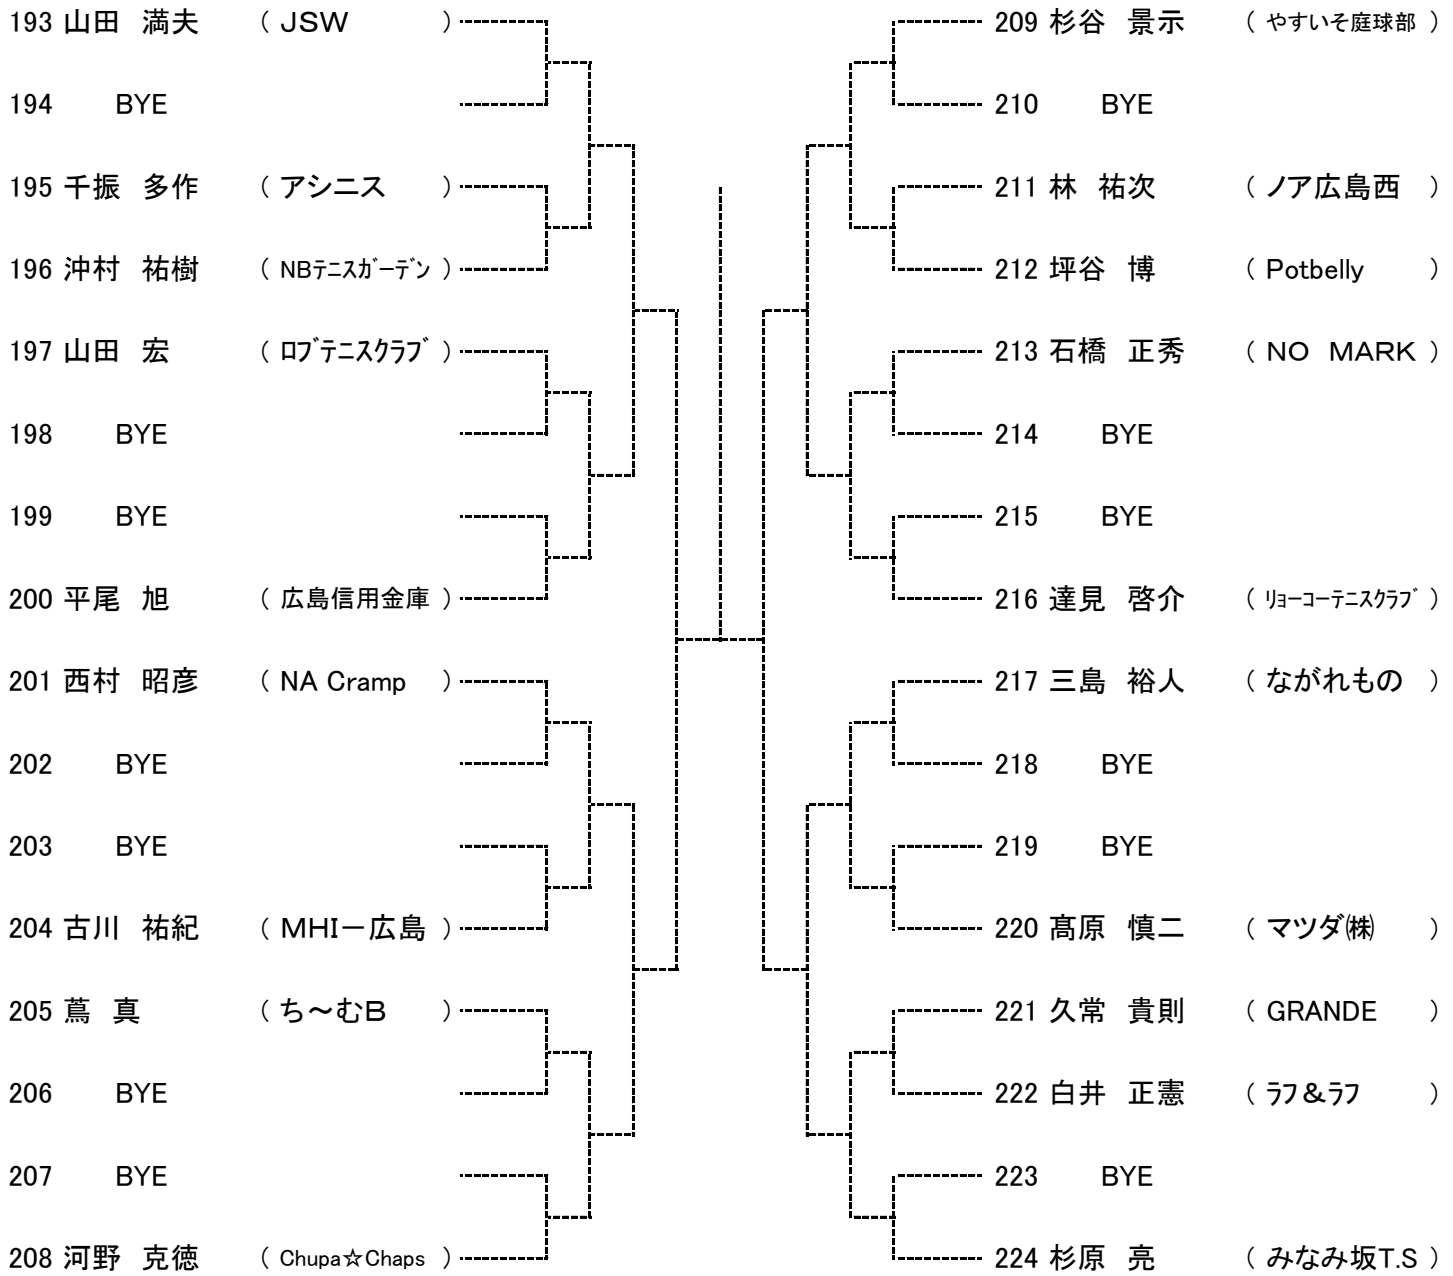

試合予定時刻の20分前までに試合のできる服装で受付を済ませて下さい。

3月26日(土)

Time	広域公園	広域公園
9:00	男子ABブロック1、2R	女子Aブロック1R
9:50	男子CDブロック1、2R	女子Aブロック2R
11:00	男子EFブロック1、2R	女子Bブロック1R
12:00	男子GHブロック1、2R	女子Bブロック2R

3月27日(日)

Time	広域公園
9:00	男女残り試合

4月2日(土)

***ダブルス**

男女とも優勝は, 翌年より **A級登録** になります

女子Aブロック

シード 1山崎恵美、2若栗三葉、3・4恩田江理、千田智恵子、
5~8三浦美央、田中千智、西江宏美、若栗朋佳

女子Bブロック

男子Aブロック

シード 1奥田直緒基、2小河誠、3・4山根誠二、池内優斗
5~8池田大輔、井上崇、山田満夫、森大輔

男子Bブロック

男子Cブロック

男子Dブロック

男子Eブロック

男子Fブロック

男子Gブロック

男子Hブロック