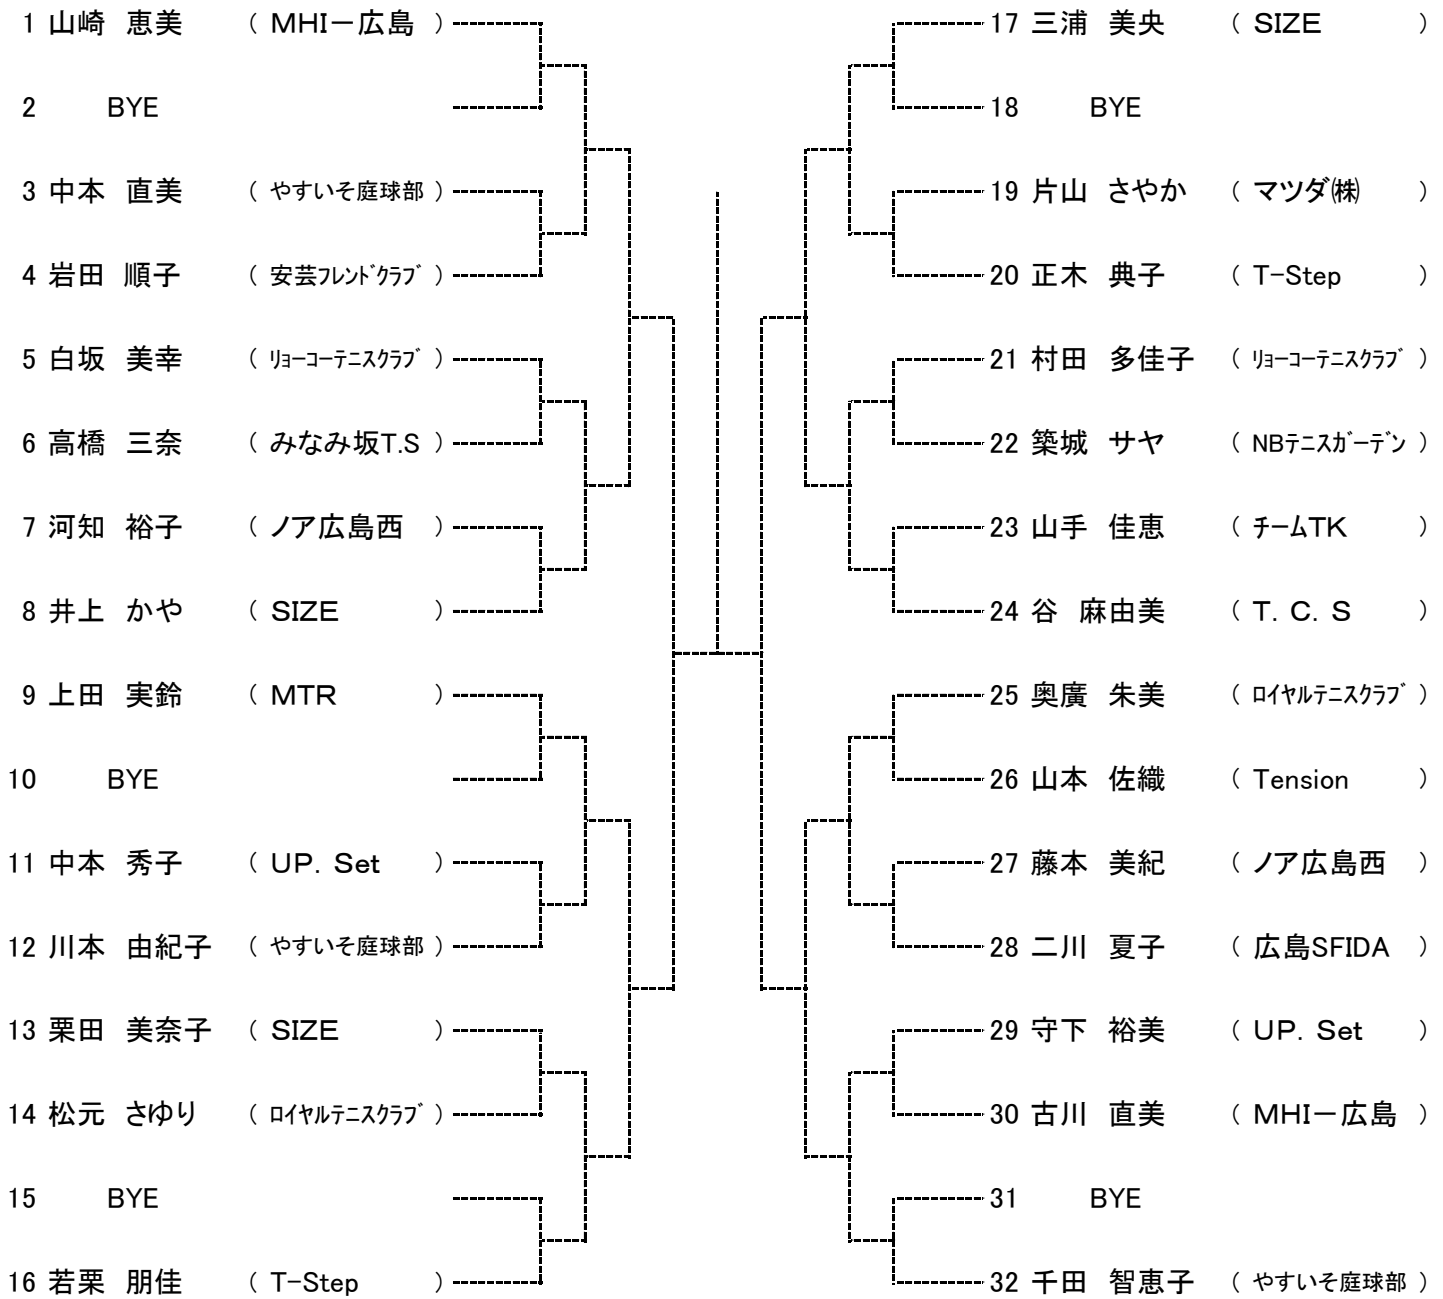

試合予定時刻の20分前までに試合のできる服装で受付を済ませて下さい。

3月26日(土)

Time	広域公園	広域公園
9:00	男子ABブロック1、2R	女子Aブロック1R
9:50	男子CDブロック1、2R	女子Aブロック2R
11:00	男子EFブロック1、2R	女子Bブロック1R
12:00	男子GHブロック1、2R	女子Bブロック2R

3月27日(日)

Time	広域公園
9:00	男女残り試合

4月2日(土)

Time	広域公園
9:00	男女残り試合

4月3日(日)

Time	広域公園
9:00	予備日

B級 大会結果(ベスト8より)

《男子》

《女子》

***シングルス**

男女とも優勝, 準優勝は, 翌年より **A級登録** になります

***ダブルス**

男女とも優勝は, 翌年より **A級登録** になります

女子Aブロック

シード 1山崎恵美、2若栗三葉、3・4恩田江理、千田智恵子、
5~8三浦美央、田中千智、西江宏美、若栗朋佳

女子Bブロック

男子Aブロック

シード 1奥田直緒基、2小河誠、3・4山根誠二、池内優斗
5~8池田大輔、井上崇、山田満夫、森大輔

男子Bブロック