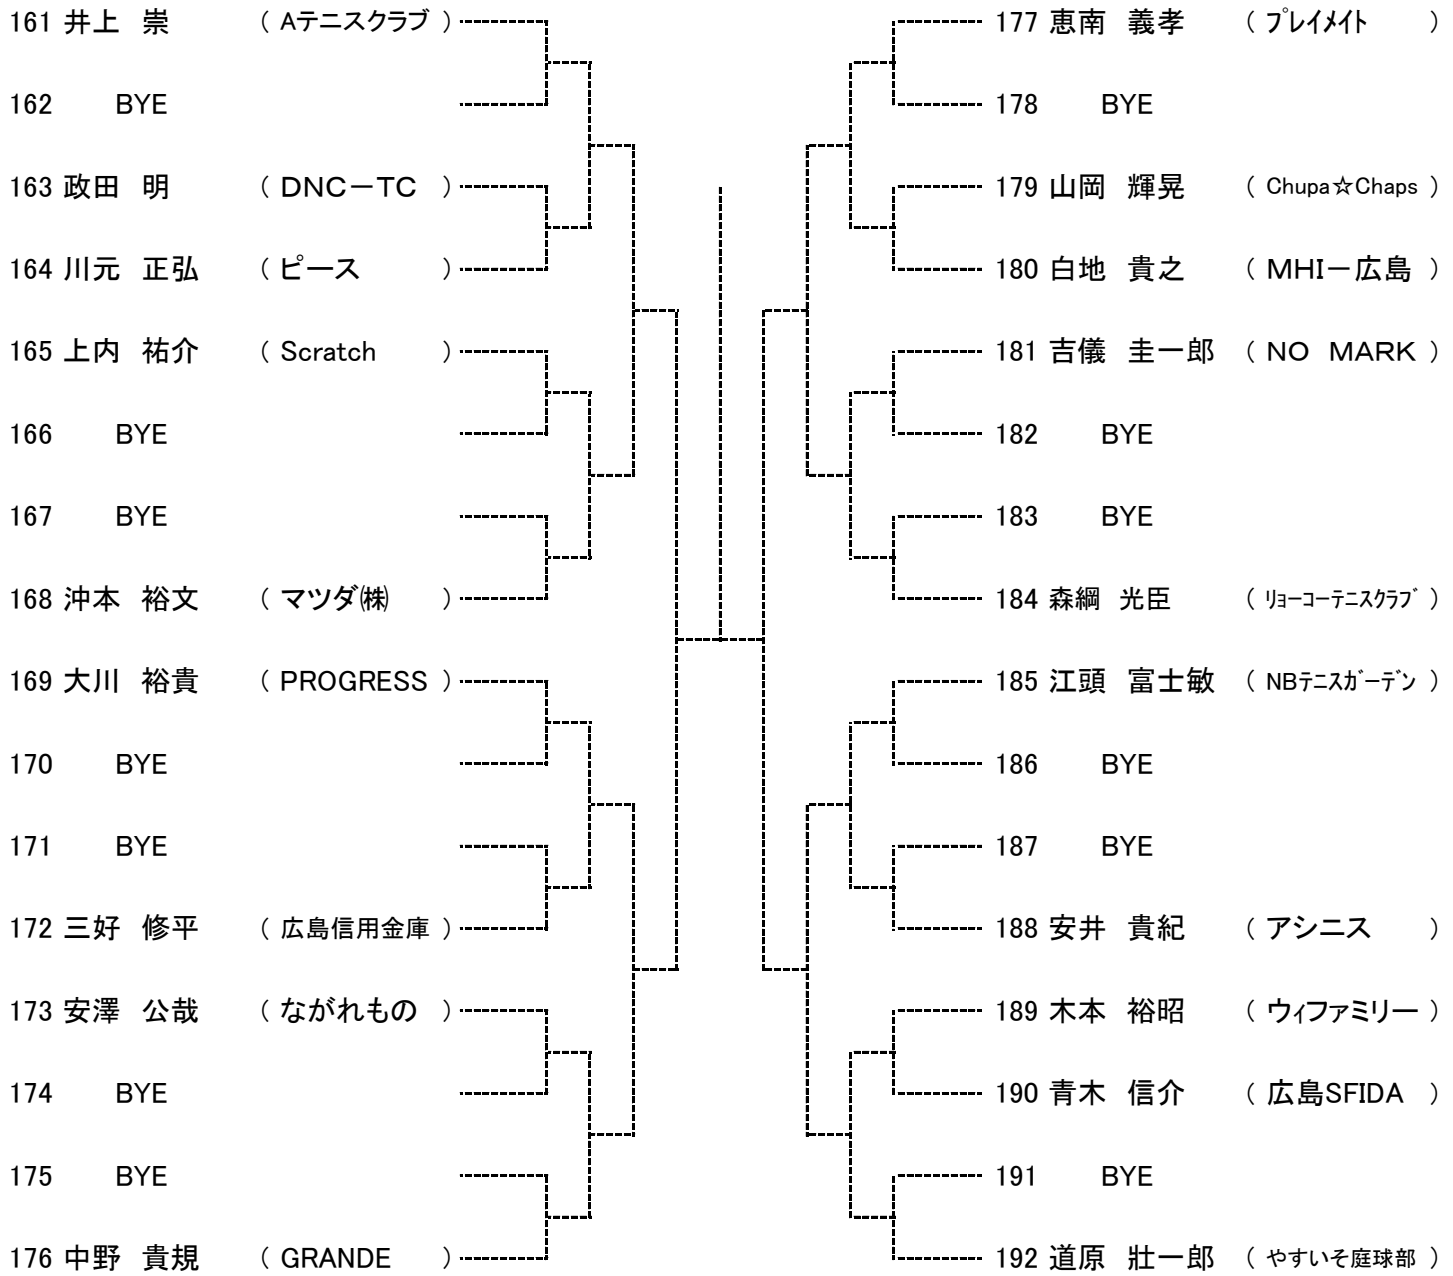

試合予定時刻の20分前までに試合のできる服装で受付を済ませて下さい。

3月26日(土)

Time	広域公園	広域公園
9:00	男子ABブロック1、2R	女子Aブロック1R
9:50	男子CDブロック1、2R	女子Aブロック2R
11:00	男子EFブロック1、2R	女子Bブロック1R
12:00	男子GHブロック1、2R	女子Bブロック2R

3月27日(日)

Time	広域公園
9:00	男女残り試合

4月2日(土)

***ダブルス**

男女とも優勝は, 翌年より **A級登録** になります

女子Aブロック

シード 1山崎恵美、2若栗三葉、3・4恩田江理、千田智恵子、
5~8三浦美央、田中千智、西江宏美、若栗朋佳

女子Bブロック

男子Aブロック

シード 1奥田直緒基、2小河誠、3・4山根誠二、池内優斗
5~8池田大輔、井上崇、山田満夫、森大輔

男子Bブロック

男子Cブロック

男子Dブロック

男子Eブロック

男子Fブロック

男子Gブロック

男子Hブロック