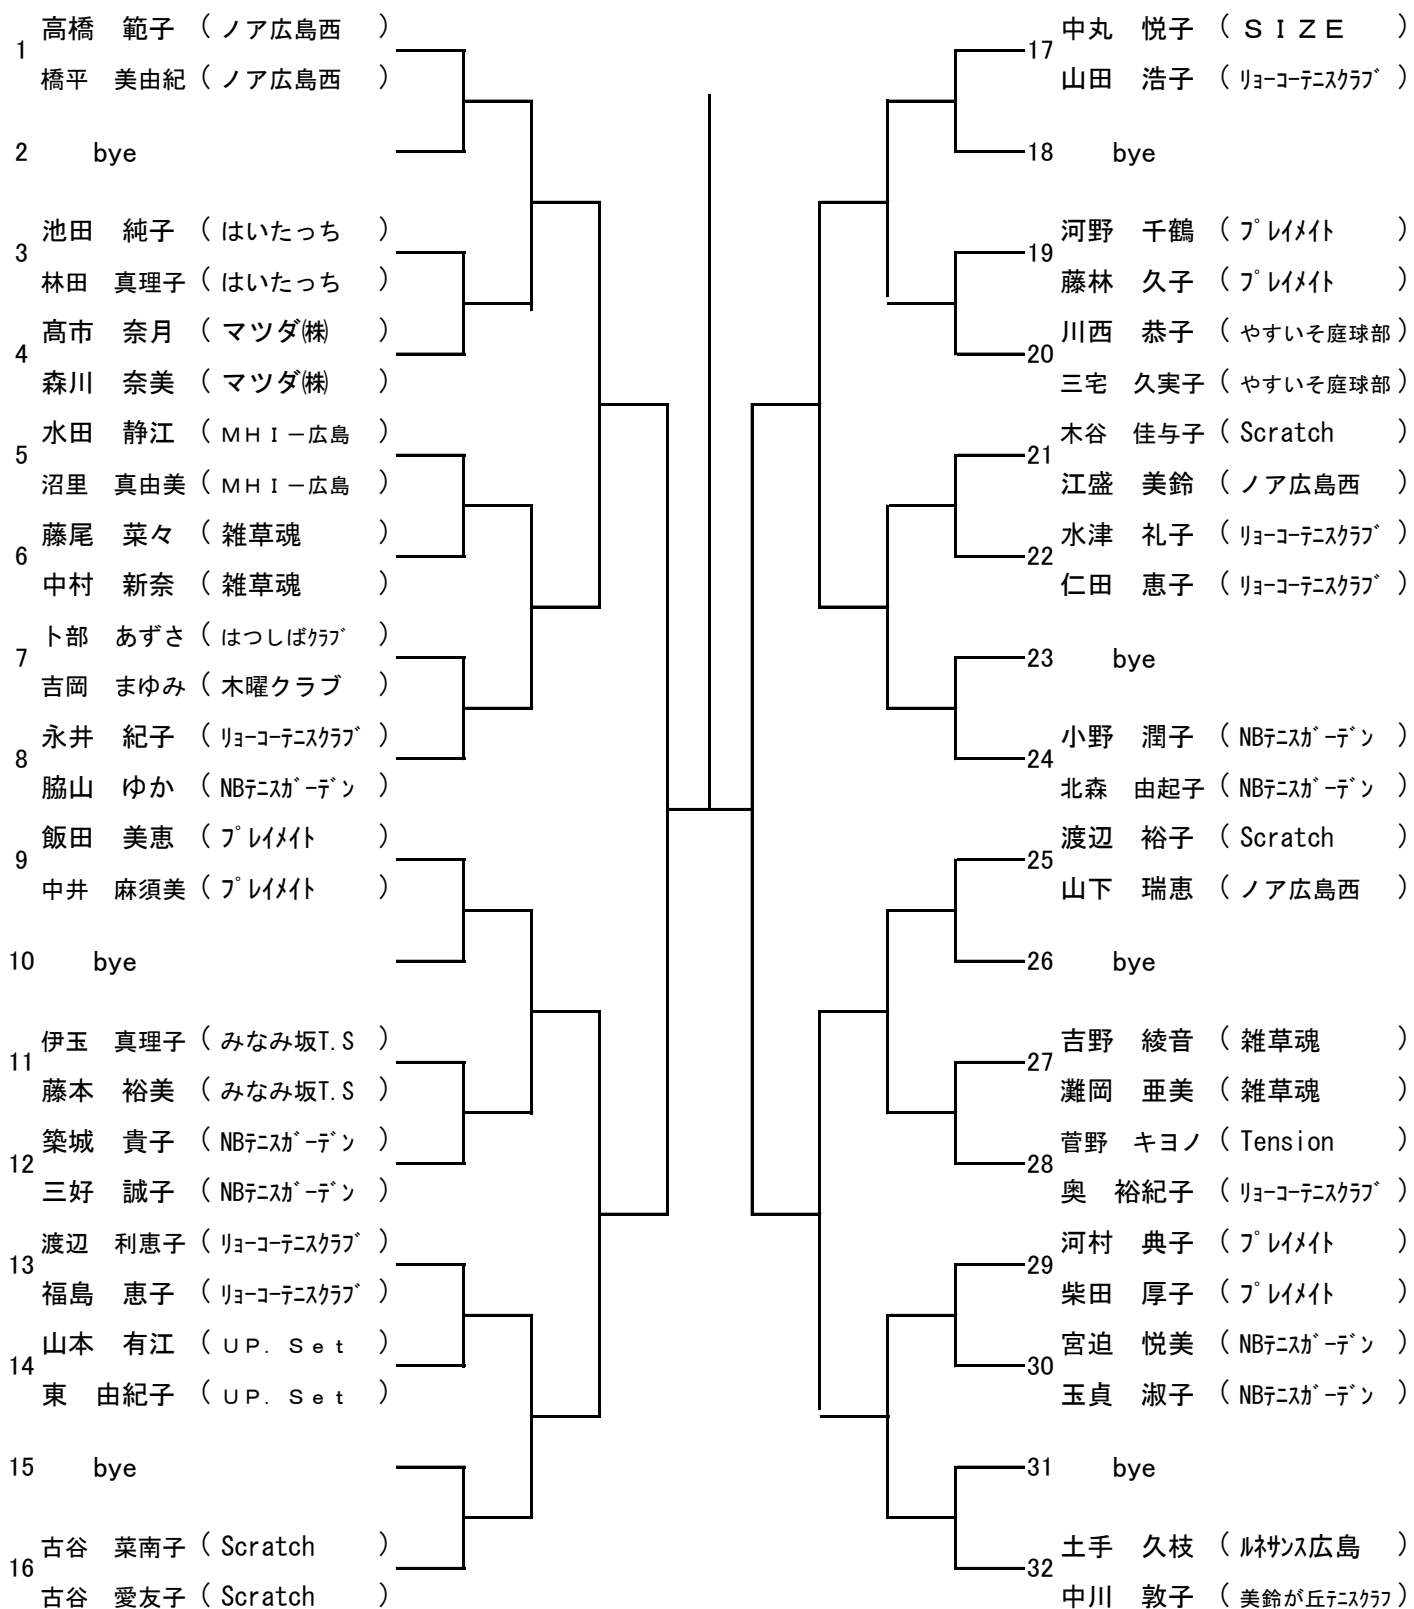

【3月26(土)】 中央庭球場

9:00	男子 A Bブロック 1R	男子 Aブロック 2R
9:50	男子 Bブロック 2R	

【3月27日(日)】 下河内庭球場

9:30	男子 Cブロック 1R 2R	男子 Dブロック 1R
10:20	男子 Dブロック 2R	

【4月2日(土)】 広域公園

9:00	女子 Aブロック 1R
9:50	女子 Aブロック 2R

【4月3日(日)】 広域公園

9:00	女子 Bブロック 1R
9:50	女子 Bブロック 2R

【4月9日(土)】 広域公園

9:00	男女 残り試合
------	---------

【4月10日(日)】 広域公園

9:00	男女 残り試合
------	---------

女子Aブロック

SEED:1. 高橋範子・橋平美由紀

2.早川千穂・有田寿美

3.~4.国枝美穂子・川原千佳 土手久枝・中川敦子