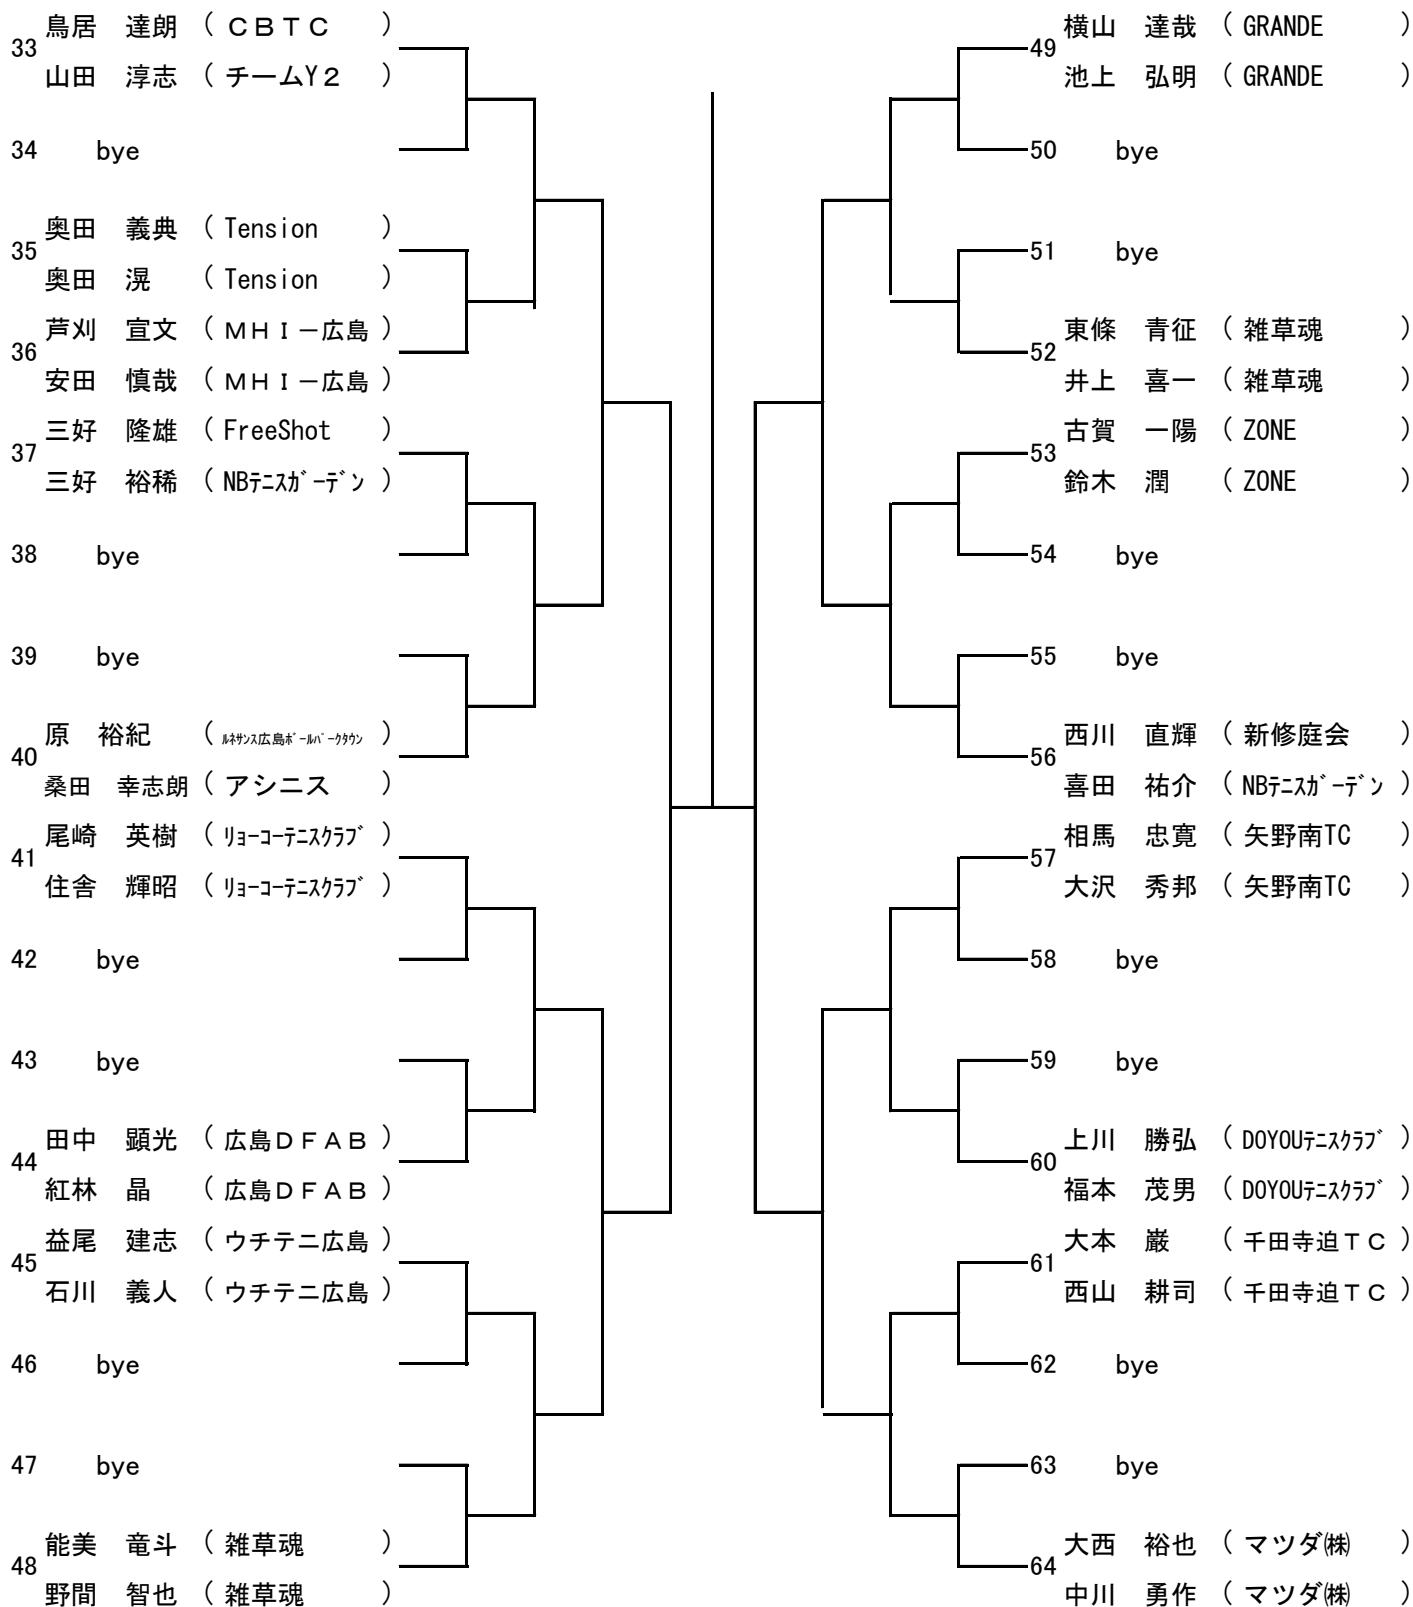

【大会日程】

	3月26日	3月27日	4月2日	4月3日	4月9日	4月10日
男子	中央庭球場 A Bブロック	下河内庭球場 C Dブロック			広域公園 残り試合	広域公園 残り試合
女子			広域公園 Aブロック	広域公園 Bブロック	広域公園 残り試合	広域公園 残り試合

【大会注意事項】

1. 試合方式 トーナメント方式
 すべての試合を8ゲームプロセット(8-8後タイブレイク)セミアドバンテージ方式で行います。
 ただし、天候、その他の状況により変更して行う場合があります。
 『JTAルール』『JTAトーナメント競技規則』に基づいて行います。
2. 受付 試合予定時刻の20分前までに試合のできる服装で受付を済ませて下さい。
 出席を届けた後は、いつでもコートに入れるようにして下さい。
試合予定時刻になっても受付が済んでいない選手は、棄権とみなす場合があります。
3. ウォームアップ サービス4本のみ。
4. 審判 全試合をセルフジャッジとします。
5. 服装 『JTAトーナメント競技規則』服装規定を準用します。
6. 使用球 ダンロップFORT
7. 雨天等の問合わせ
 コート集合を原則とします。
 次の日程・試合開始予定時刻・集合場所は、現地でレフェリーの指示に従って下さい。
 雨が降っても待機して始めることがありますので、注意して下さい。

【3月26(土)】 中央庭球場

9:00	男子 A Bブロック 1R	男子 Aブロック 2R
9:50	男子 Bブロック 2R	

【3月27日(日)】 下河内庭球場

9:30	男子 Cブロック 1R 2R	男子 Dブロック 1R
10:20	男子 Dブロック 2R	

【4月2日(土)】 広域公園

9:00	女子 Aブロック 1R
9:50	女子 Aブロック 2R

【4月3日(日)】 広域公園

9:00	女子 Bブロック 1R
9:50	女子 Bブロック 2R

【4月9日(土)】 広域公園

9:00	男女 残り試合
------	---------

【4月10日(日)】 広域公園

9:00	男女 残り試合
------	---------

女子Aブロック

SEED:1. 高橋範子・橋平美由紀

2.早川千穂・有田寿美

3.~4.国枝美穂子・川原千佳 土手久枝・中川敦子

女子 Bブロック

男子Aブロック

SEED:1.志茂忠則・今井三千和 2. 荒木敏博・岡田恵二朗 3.~4. 乾正男・岡崎和孝 鳥居達朗・山田淳志
 5~8 大西裕也・中川勇作 安食教徳・藤田晋介 堀淳一郎・小野博隆 井上晃介・亀井俊行

男子Bブロック

男子Cブロック

男子Dブロック