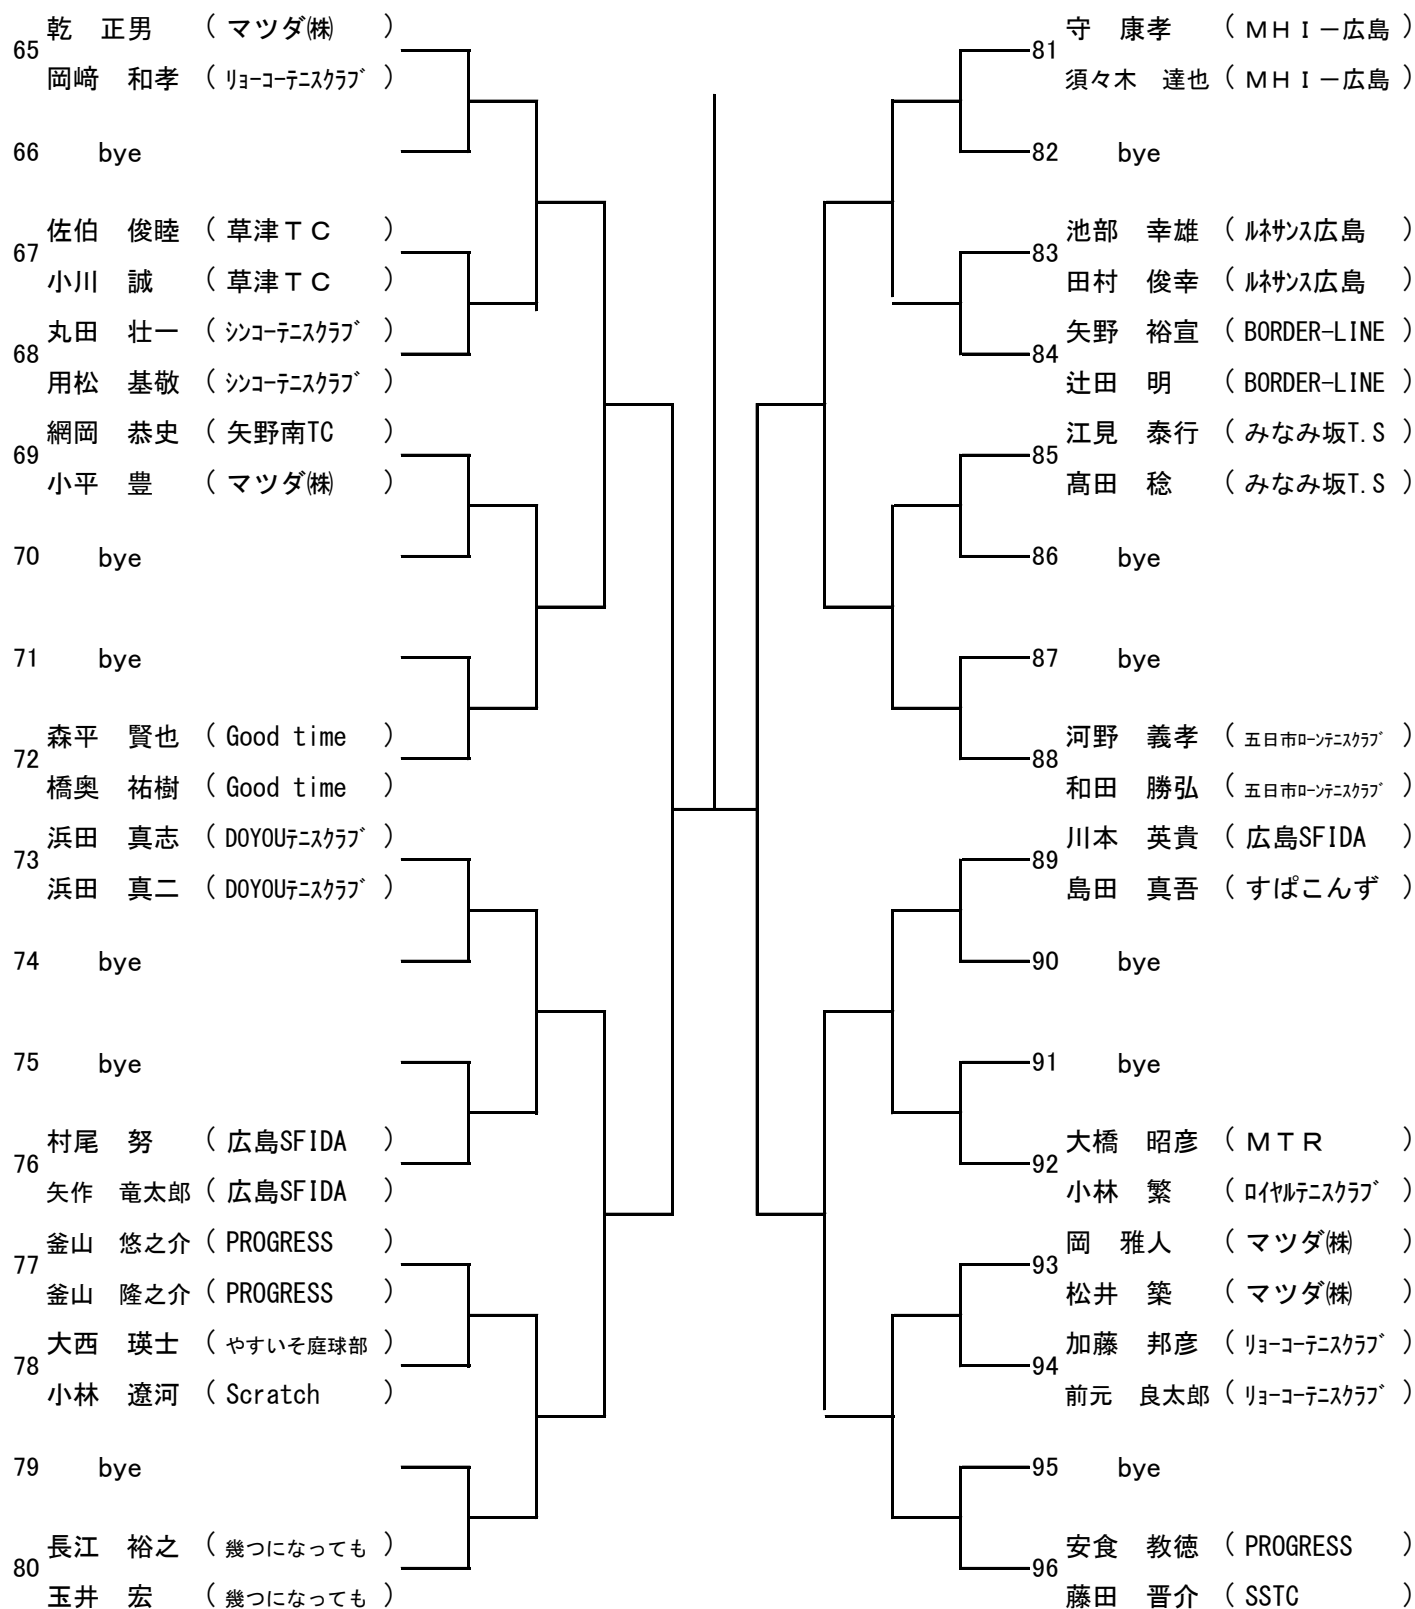

【大会日程】

	3月26日	3月27日	4月2日	4月3日	4月9日	4月10日
男子	中央庭球場 A Bブロック	下河内庭球場 C Dブロック			広域公園 残り試合	広域公園 残り試合
女子			広域公園 Aブロック	広域公園 Bブロック	広域公園 残り試合	広域公園 残り試合

【大会注意事項】

1. 試合方式 トーナメント方式
 すべての試合を8ゲームプロセット(8-8後タイブレイク)セミアドバンテージ方式で行います。
 ただし、天候、その他の状況により変更して行う場合があります。
 『JTAルール』『JTAトーナメント競技規則』に基づいて行います。
2. 受付 試合予定時刻の20分前までに試合のできる服装で受付を済ませて下さい。
 出席を届けた後は、いつでもコートに入れるようにして下さい。
試合予定時刻になっても受付が済んでいない選手は、棄権とみなす場合があります。
3. ウォームアップ サービス4本のみ。
4. 審判 全試合をセルフジャッジとします。
5. 服装 『JTAトーナメント競技規則』服装規定を準用します。
6. 使用球 ダンロップFORT
7. 雨天等の問合わせ
 コート集合を原則とします。
 次の日程・試合開始予定時刻・集合場所は、現地でレフェリーの指示に従って下さい。
 雨が降っても待機して始めることがありますので、注意して下さい。

【3月26(土)】 中央庭球場

9:00	男子 A Bブロック 1R	男子 Aブロック 2R
9:50	男子 Bブロック 2R	

【3月27日(日)】 下河内庭球場

9:30	男子 Cブロック 1R 2R	男子 Dブロック 1R
10:20	男子 Dブロック 2R	

【4月2日(土)】 広域公園

9:00	女子 Aブロック 1R
9:50	女子 Aブロック 2R

【4月3日(日)】 広域公園

9:00	女子 Bブロック 1R
9:50	女子 Bブロック 2R

【4月9日(土)】 広域公園

9:00	男女 残り試合
------	---------

【4月10日(日)】 広域公園

9:00	男女 残り試合
------	---------

女子Aブロック

SEED:1. 高橋範子・橋平美由紀

2.早川千穂・有田寿美

3.~4.国枝美穂子・川原千佳 土手久枝・中川敦子

女子 Bブロック

男子Aブロック

SEED:1.志茂忠則・今井三千和 2. 荒木敏博・岡田恵二朗 3.~4. 乾正男・岡崎和孝 鳥居達朗・山田淳志
 5~8 大西裕也・中川勇作 安食教徳・藤田晋介 堀淳一郎・小野博隆 井上晃介・亀井俊行

男子Bブロック

男子Cブロック

男子Dブロック