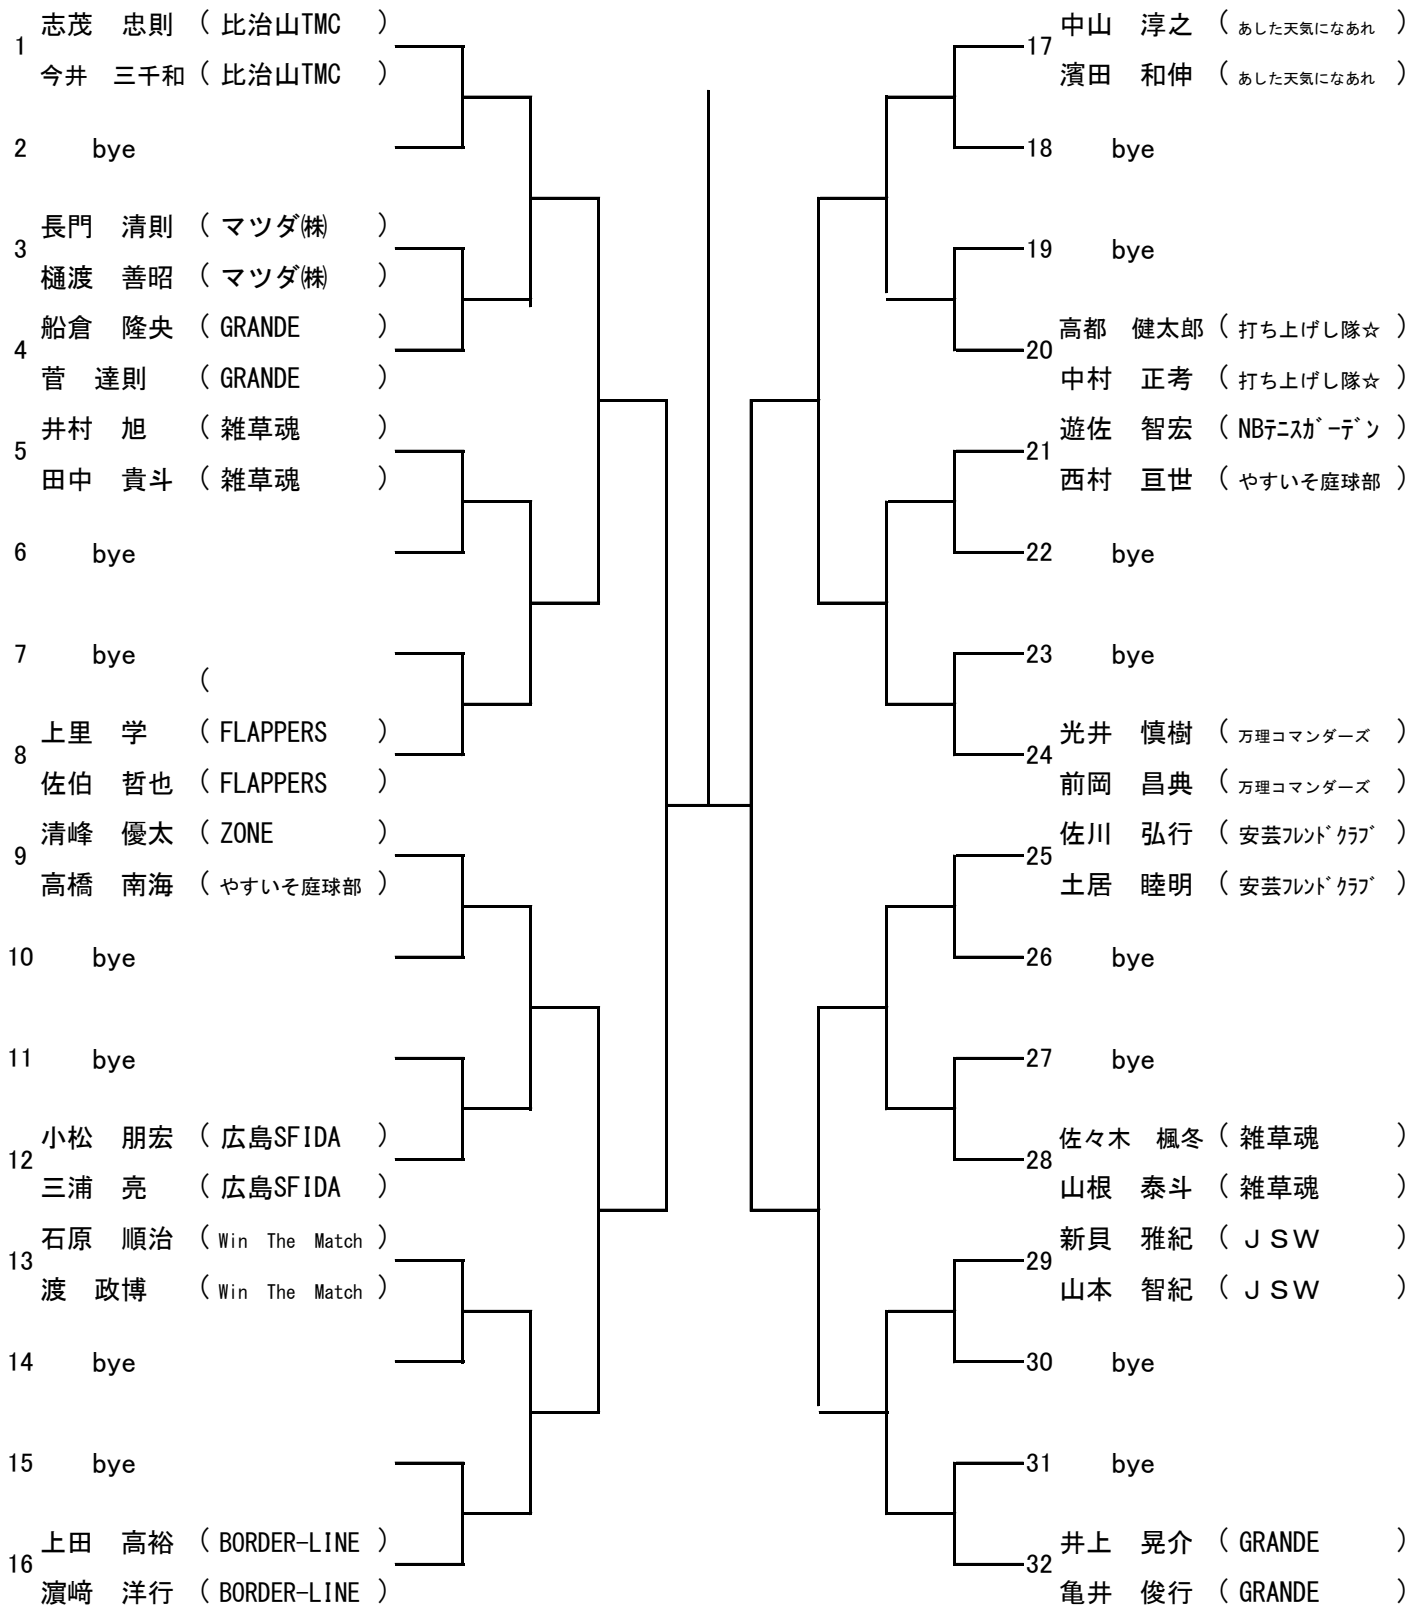

男子Aブロック

SEED:1.志茂忠則・今井三千和 2. 荒木敏博・岡田恵二朗 3.~4. 乾正男・岡崎和孝 鳥居達朗・山田淳志
5~8 大西裕也・中川勇作 安食教徳・藤田晋介 堀淳一郎・小野博隆 井上晃介・亀井俊行