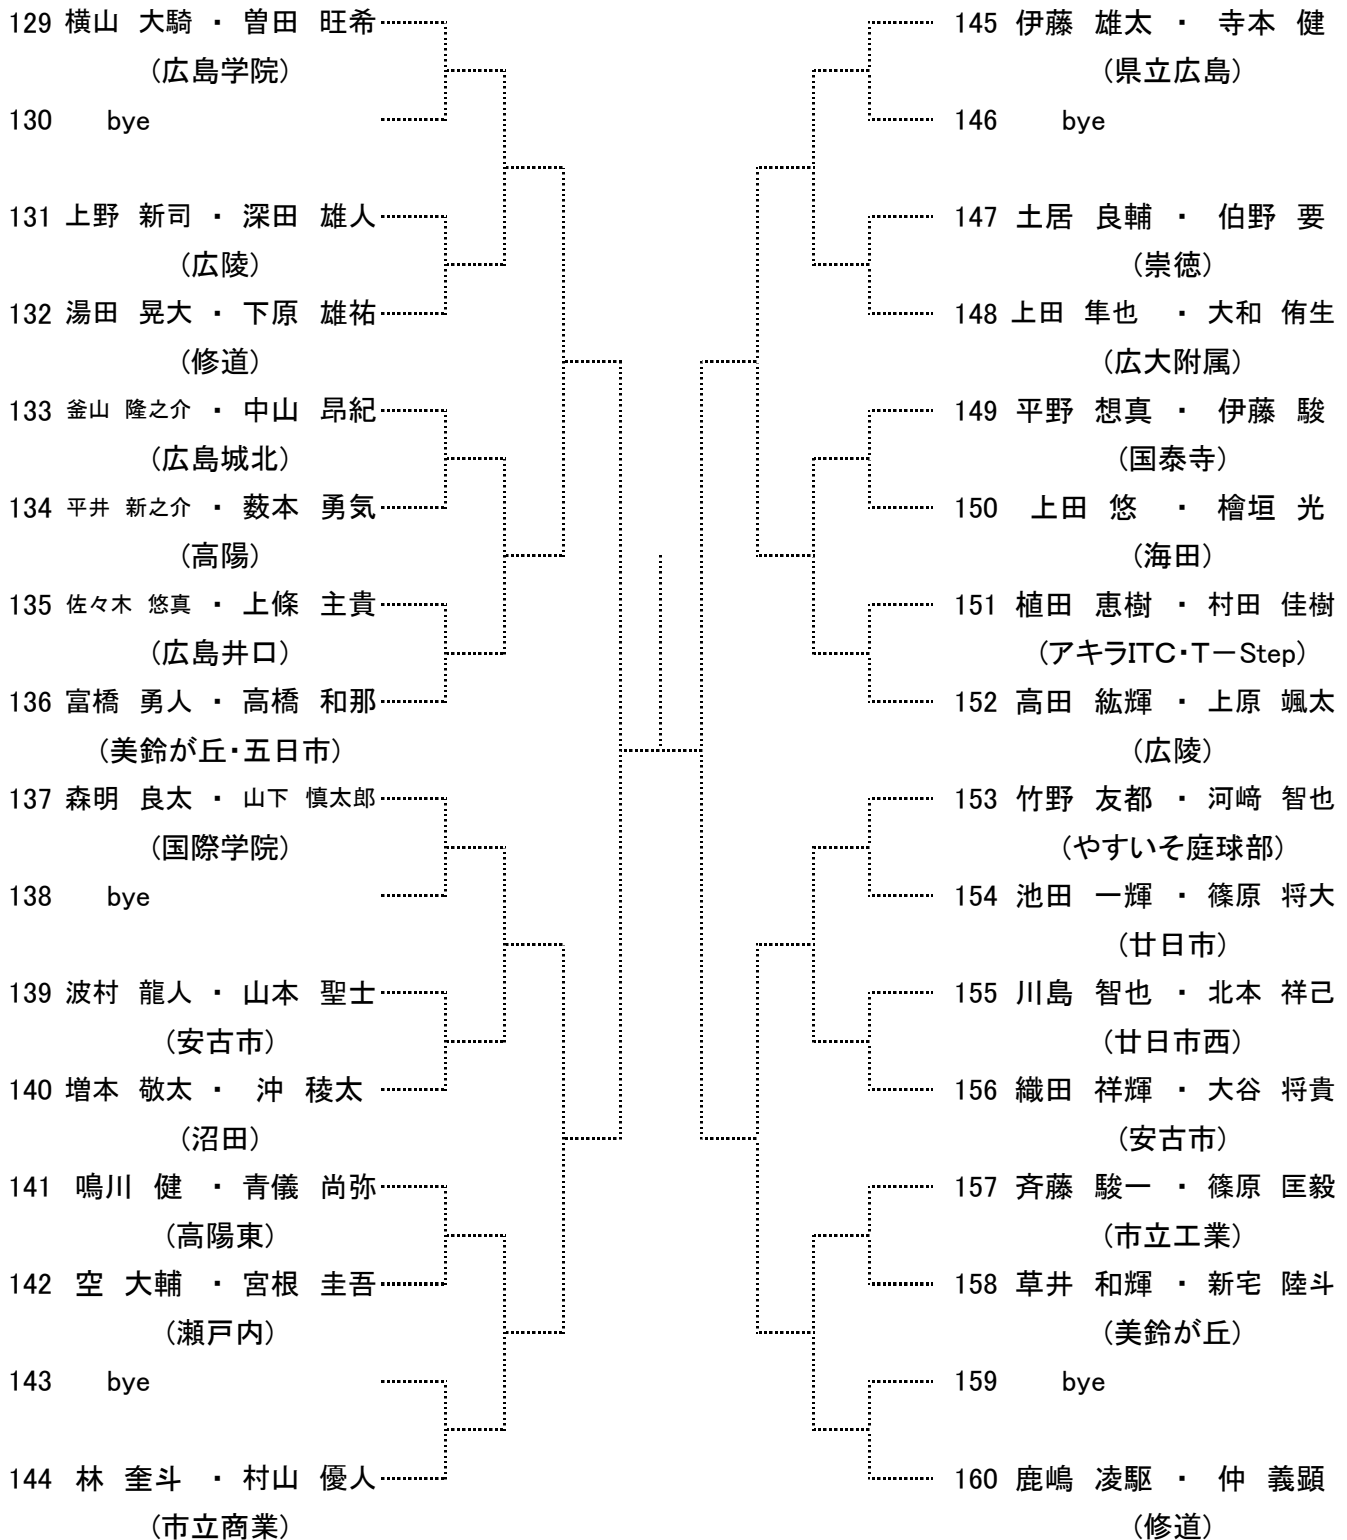

Hブロック

シード 2. 松坂 悠哉(安古市) 9~16. 達見 啓介(近大東広島)

高校男子ダブルス
Aブロック

seed 1. 鈴木玲音・小城戸聖基, 2. 川下慶悟・花野大樹, 3~5. 山下俊輝・有谿賢太, 横山大騎・曾田旺希
seed 5~9. 生野翔大・田邊賢太郎, 桑本精一郎・見立卓磨・大脇光一・戸田 純, 中岡 朋也・水木尚碩

高校男子ダブルス
Bブロック

seed 9~16. 岡田雅海・内藤 昂, 達見啓介・中村太一, 池田悠馬・梶本尚希, 山口雄介・室岡天地
田中翔大・梶川剛史, 鹿嶋凌駆・仲 義顕, 石川 昂・釜山悠之介, 田ノ上舜哉・松村颯大

高校男子ダブルス Cブロック

高校男子ダブルス Dブロック

高校男子ダブルス
Eブロック

高校男子ダブルス Fブロック

高校男子ダブルス
Gブロック

高校男子ダブルス Hブロック

高校女子シングルス Aブロック

seed 1. 酒井 凜 2. 北垣内志帆 3, 4. 三島あやな, 西村 菜月
seed 5~8. 坂上愛果, 原山愛理, 澤田菜那, 杉本夏鈴