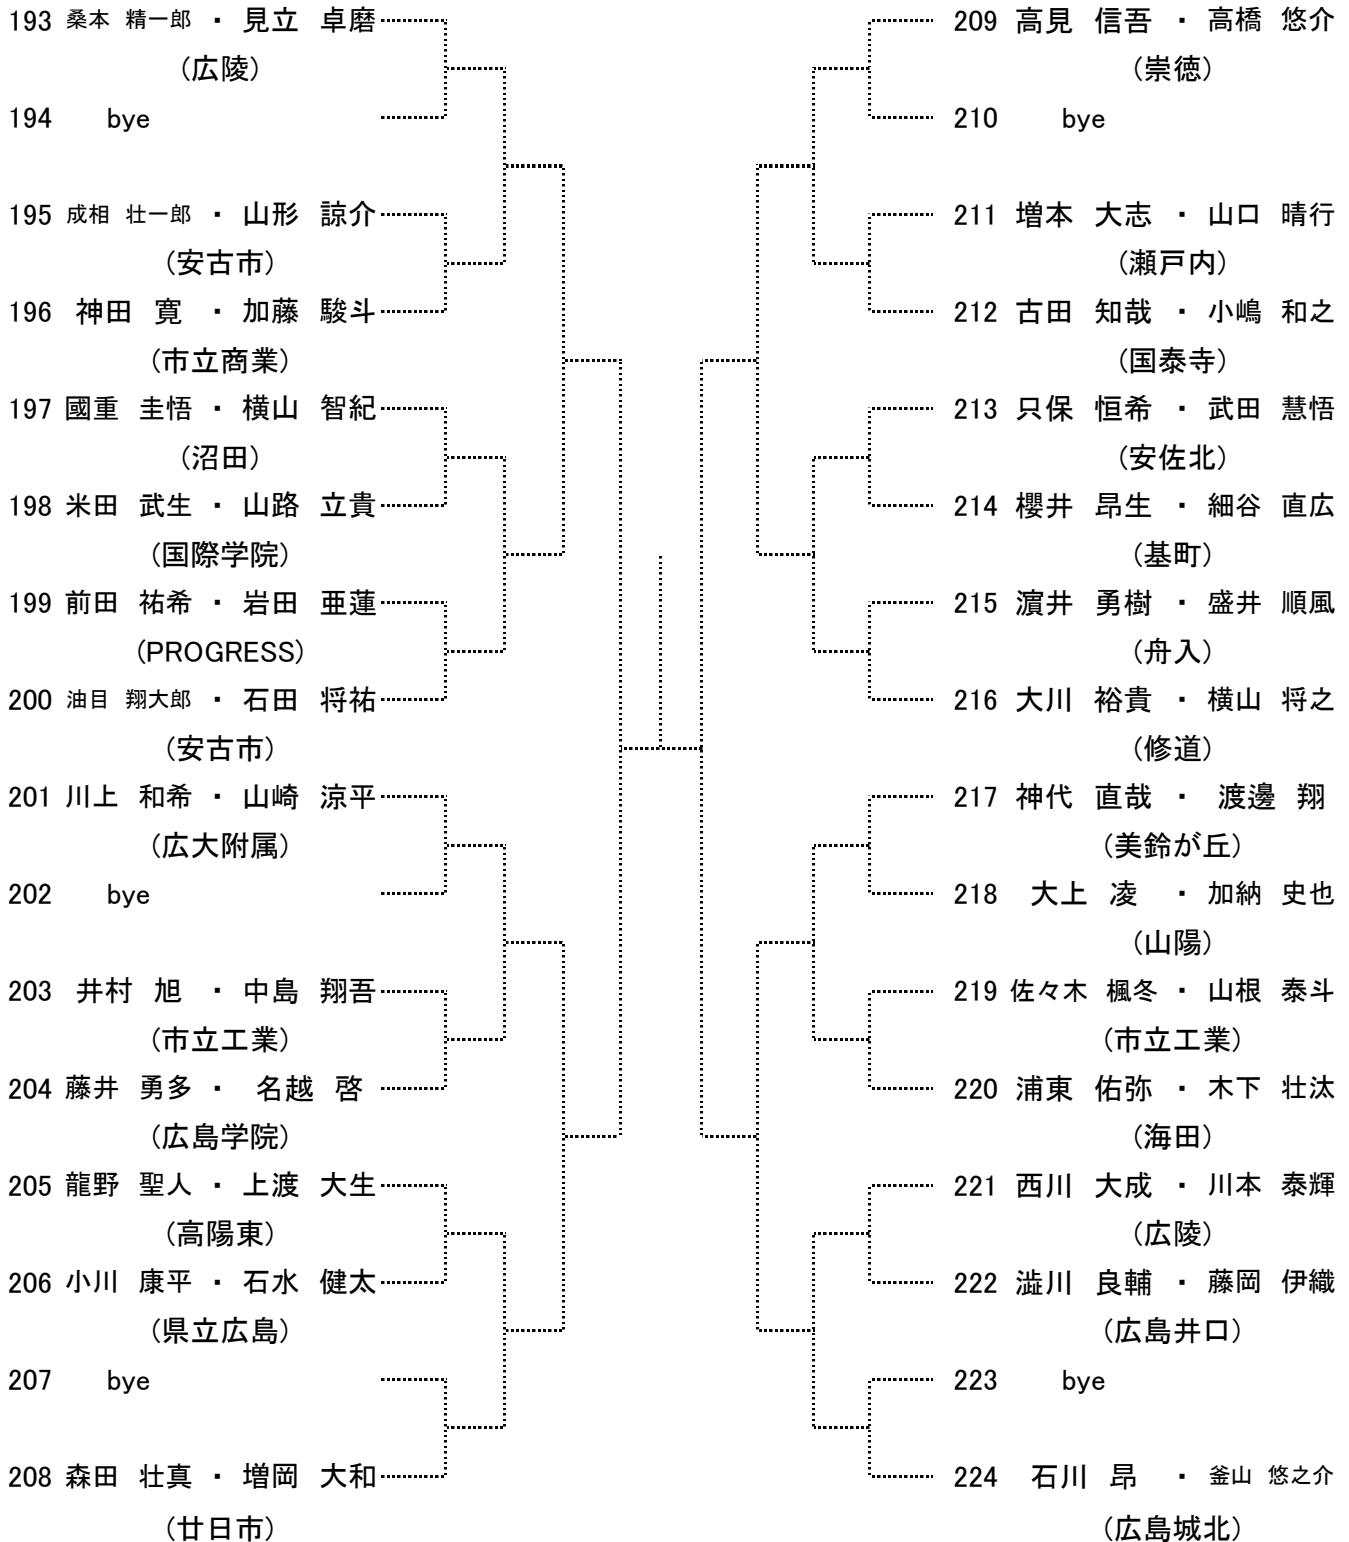

Hブロック

シード 2. 松坂 悠哉(安古市) 9~16. 達見 啓介(近大東広島)

高校男子ダブルス
Aブロック

seed 1. 鈴木玲音・小城戸聖基, 2. 川下慶悟・花野大樹, 3~5. 山下俊輝・有谿賢太, 横山大騎・曾田旺希
seed 5~9. 生野翔大・田邊賢太郎, 桑本精一郎・見立卓磨・大脇光一・戸田 純, 中岡 朋也・水木尚碩

高校男子ダブルス
Bブロック

seed 9~16. 岡田雅海・内藤 昂, 達見啓介・中村太一, 池田悠馬・梶本尚希, 山口雄介・室岡天地
田中翔大・梶川剛史, 鹿嶋凌駆・仲 義顕, 石川 昂・釜山悠之介, 田ノ上舜哉・松村颯大

高校男子ダブルス Cブロック

高校男子ダブルス Dブロック

高校男子ダブルス
Eブロック

高校男子ダブルス Fブロック

高校男子ダブルス
Gブロック

高校男子ダブルス Hブロック

高校女子シングルス Aブロック

seed 1. 酒井 凜 2. 北垣内志帆 3, 4. 三島あやな, 西村 菜月
seed 5~8. 坂上愛果, 原山愛理, 澤田菜那, 杉本夏鈴