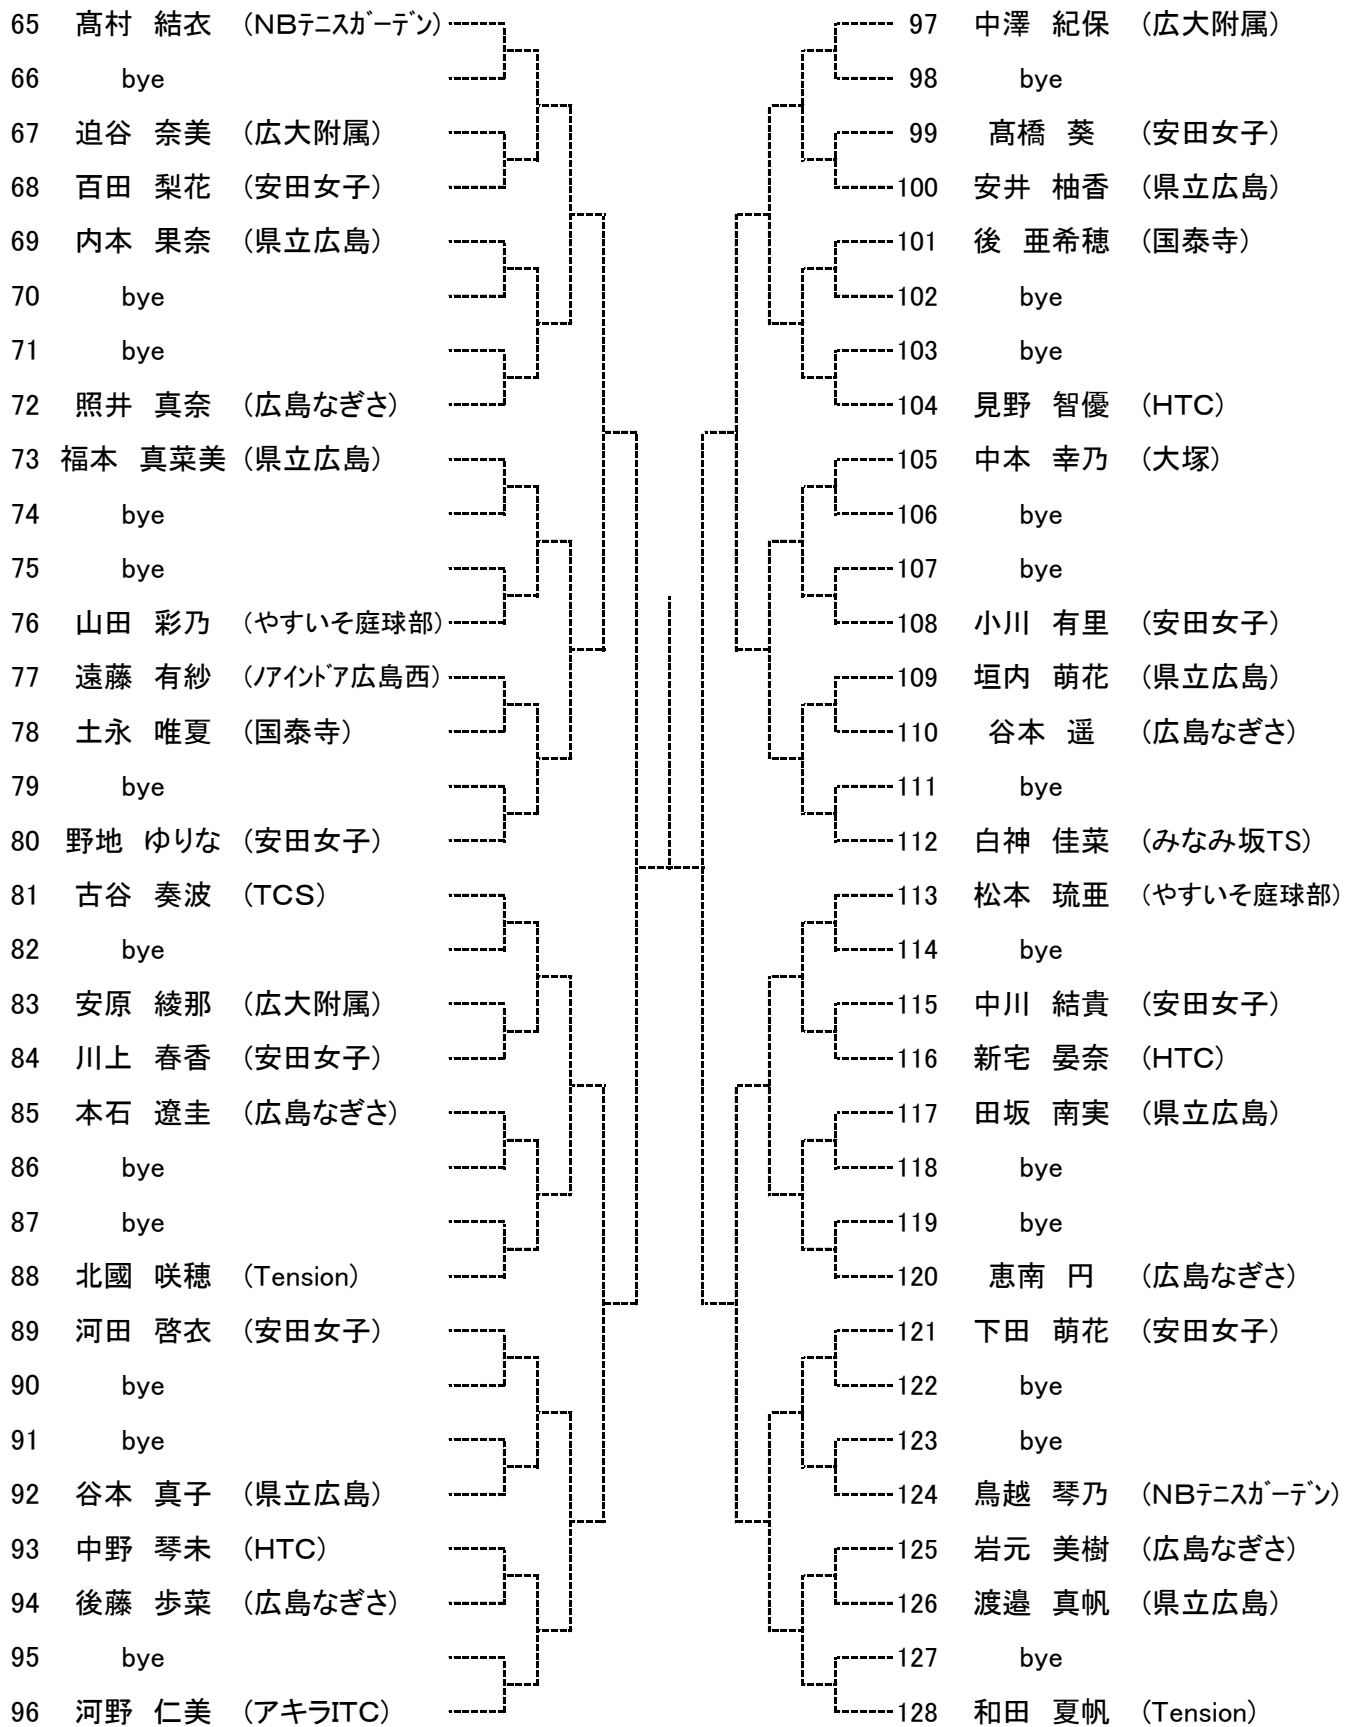

中学生女子シングルス
Bブロック