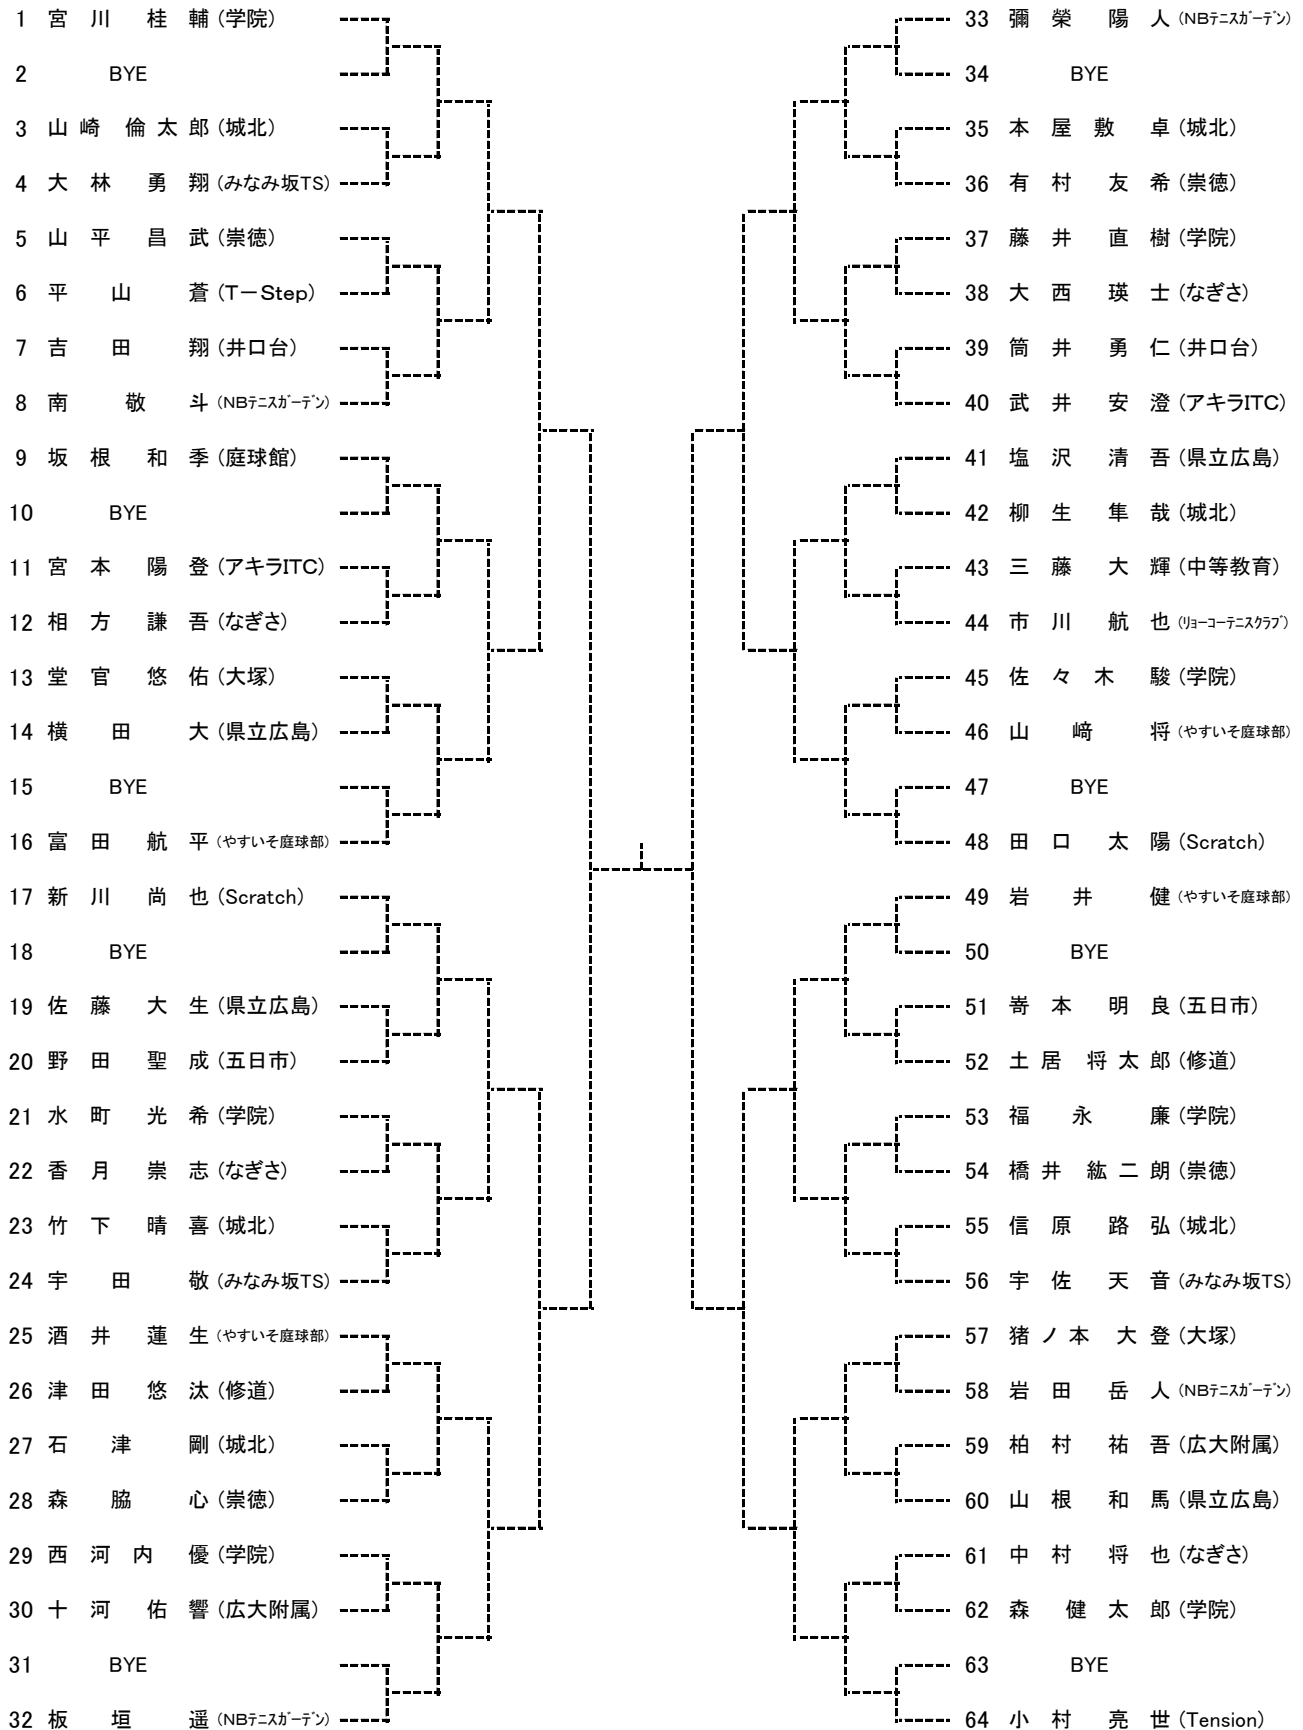

第57回広島市春季中学生テニス選手権大会 男子シングルス Aブロック

Seed: 1. 宮川桂輔, 2. 後藤溪太朗, 3~4. 福田亮真・門脇空志, 5~8. 中村優太・高村周成・中島蓮翔・小村亮世
9~16. 彌榮陽人・佐々木直人・濱岡柊生・田中裕希・猪原雅久人・坂宮龍斗・忠政遼河・板垣 遥