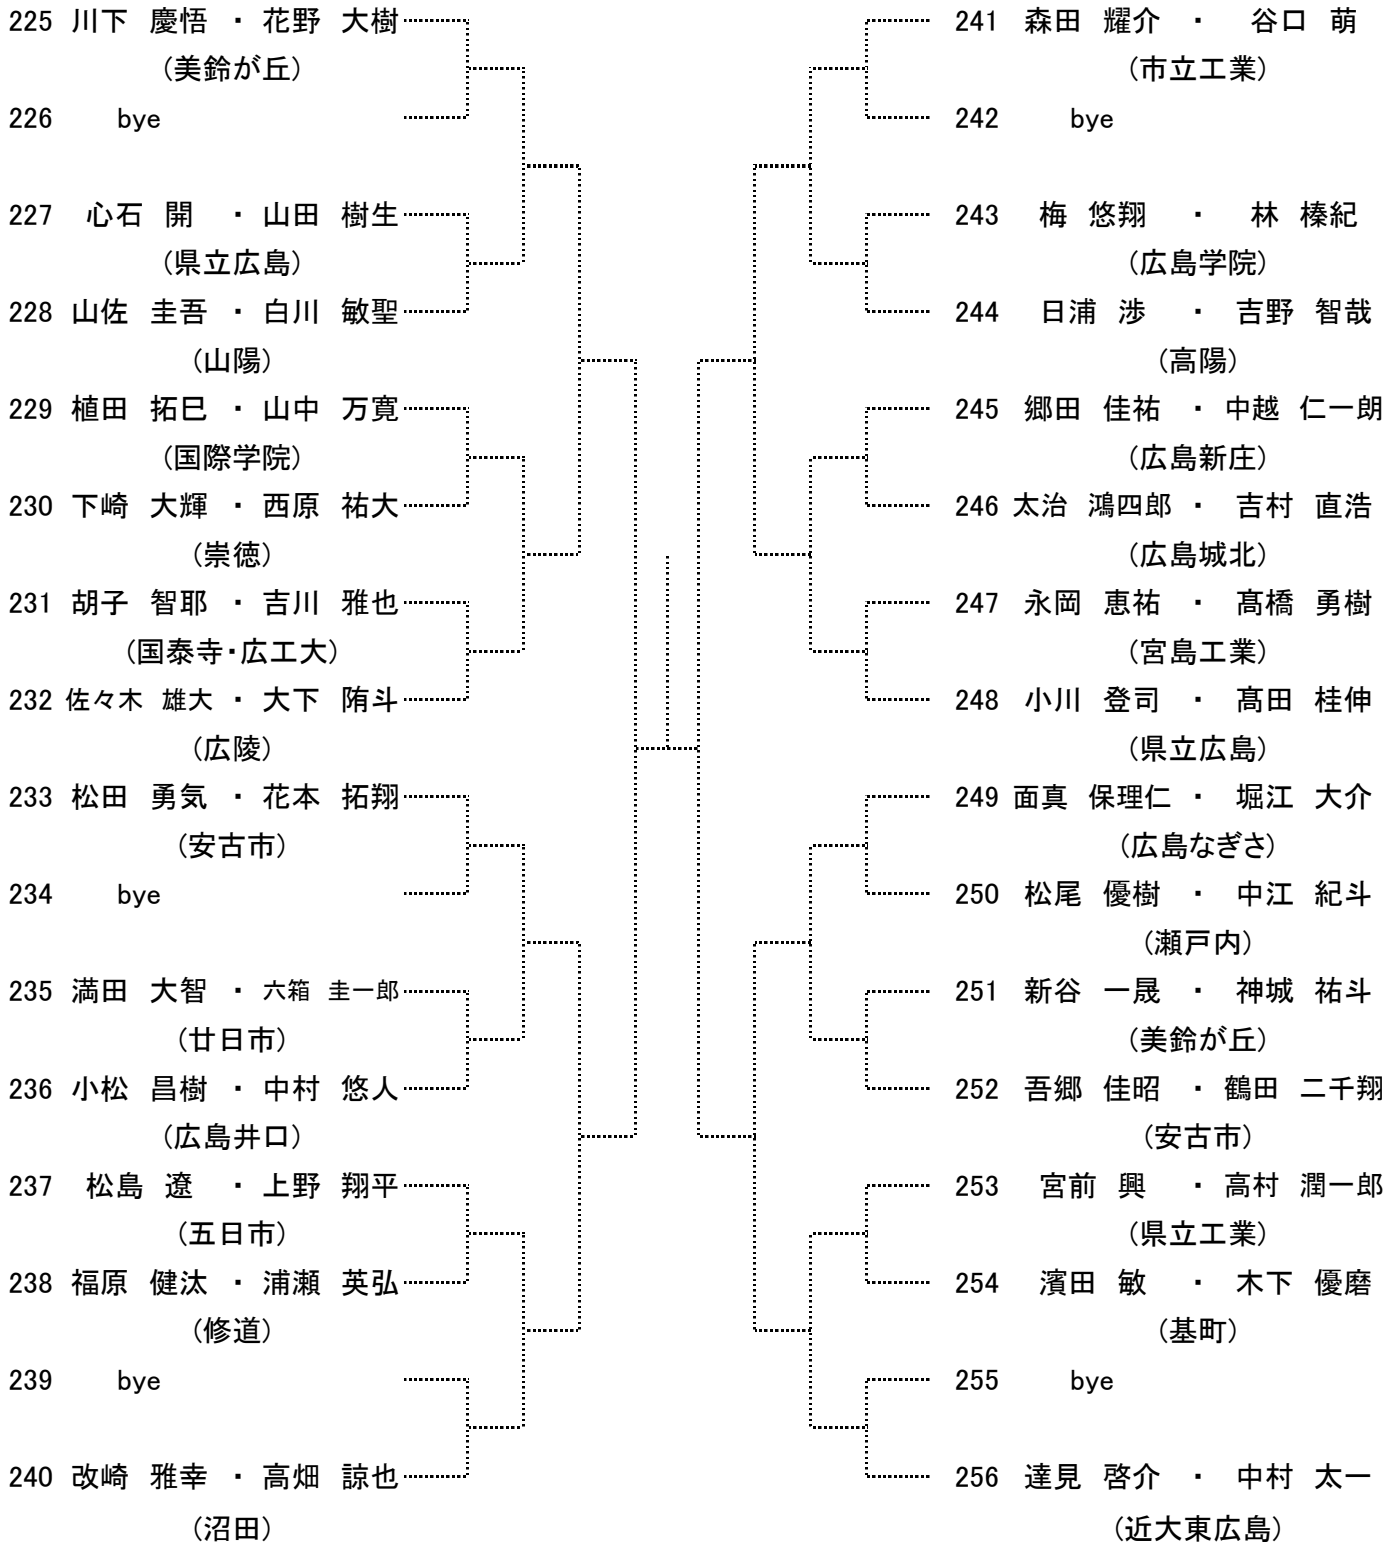

Hブロック

シード 2. 松坂 悠哉(安古市) 9~16. 達見 啓介(近大東広島)

高校男子ダブルス
Aブロック

seed 1. 鈴木玲音・小城戸聖基, 2. 川下慶悟・花野大樹, 3~5. 山下俊輝・有谿賢太, 横山大騎・曾田旺希
seed 5~9. 生野翔大・田邊賢太郎, 桑本精一郎・見立卓磨・大脇光一・戸田 純, 中岡 朋也・水木尚碩

高校男子ダブルス
Bブロック

seed 9~16. 岡田雅海・内藤 昂, 達見啓介・中村太一, 池田悠馬・梶本尚希, 山口雄介・室岡天地
田中翔大・梶川剛史, 鹿嶋凌駆・仲 義顕, 石川 昂・釜山悠之介, 田ノ上舜哉・松村颯大

高校男子ダブルス Cブロック

高校男子ダブルス Dブロック

高校男子ダブルス
Eブロック

高校男子ダブルス Fブロック

高校男子ダブルス
Gブロック

高校男子ダブルス Hブロック

高校女子シングルス Aブロック

seed 1. 酒井 凜 2. 北垣内志帆 3, 4. 三島あやな, 西村 菜月
seed 5~8. 坂上愛果, 原山愛理, 澤田菜那, 杉本夏鈴