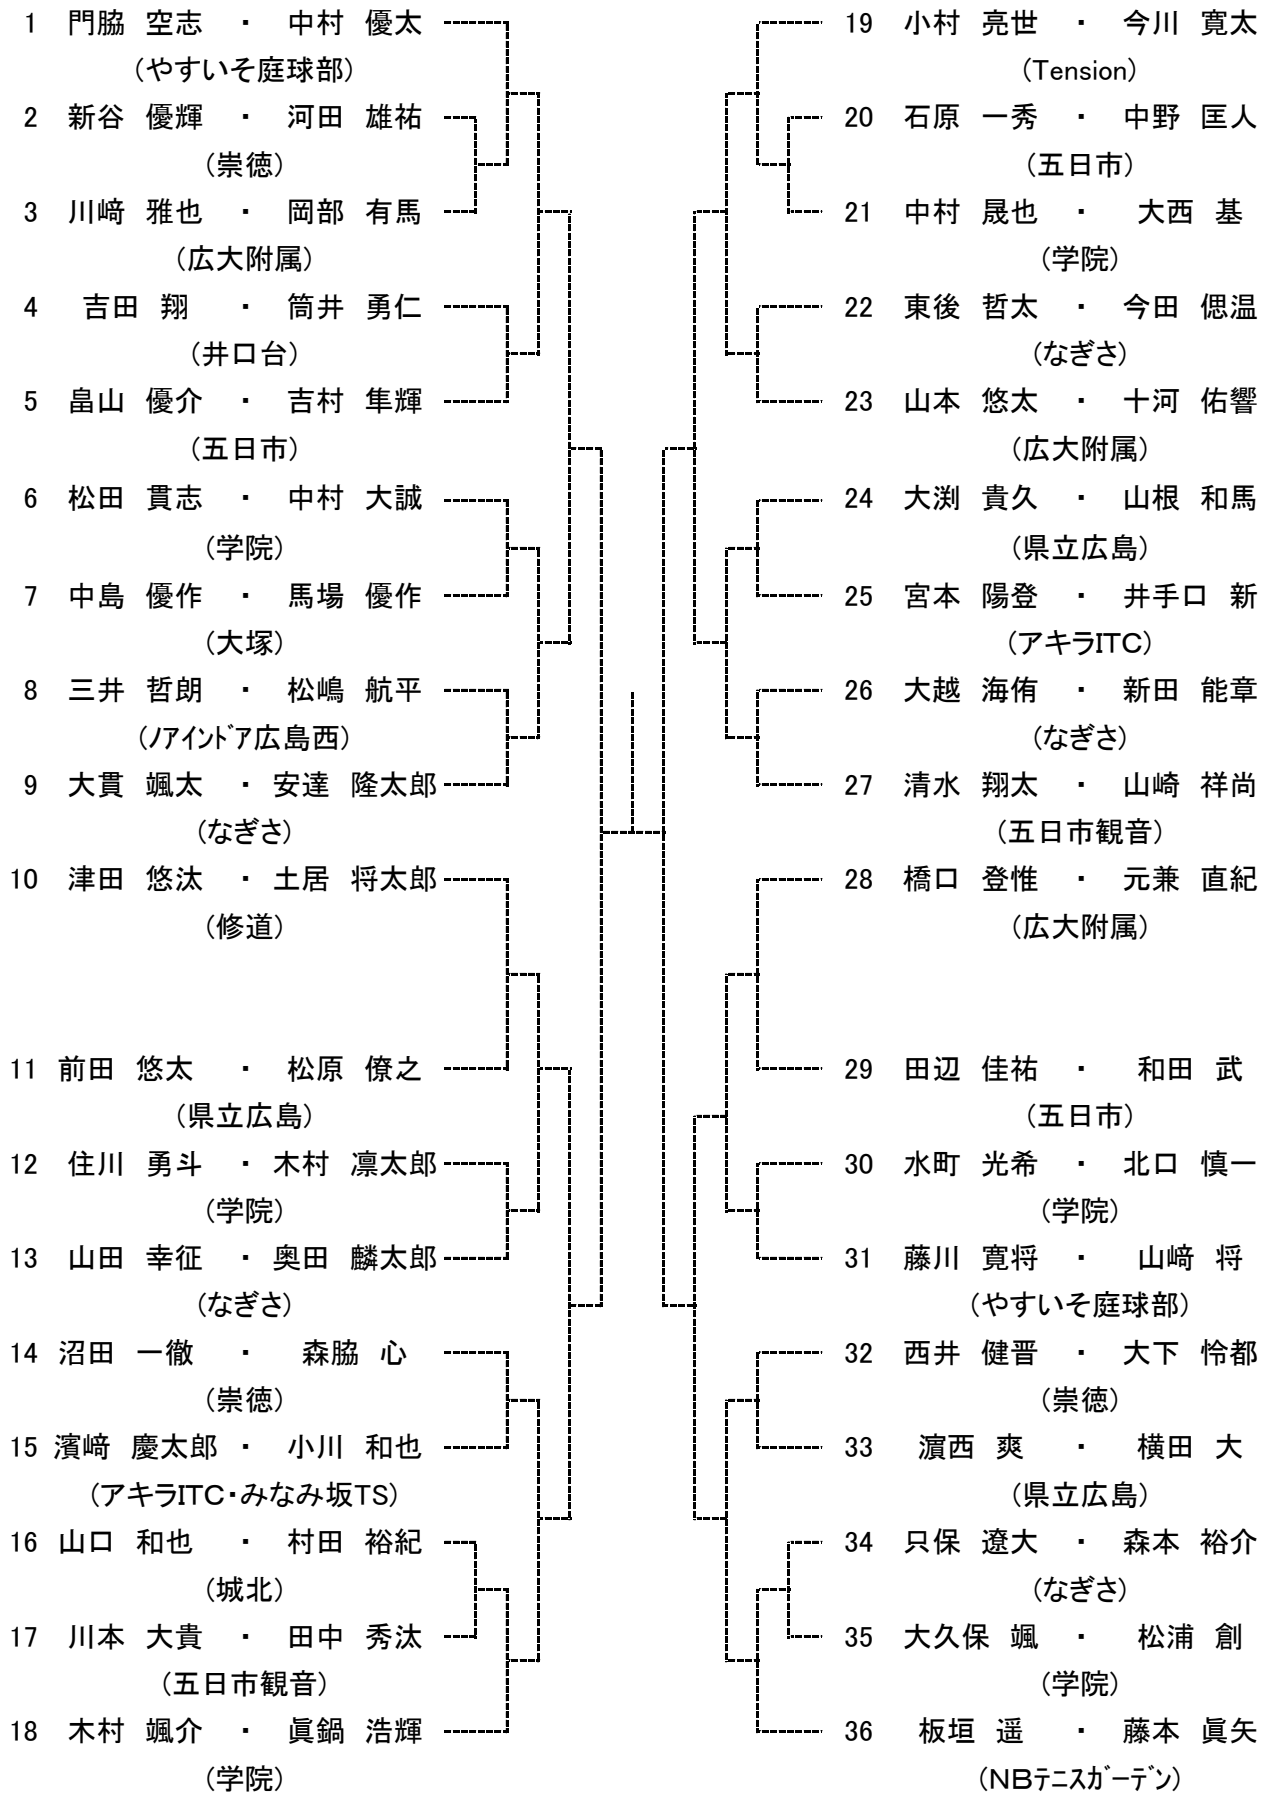

Hブロック

シード 2. 松坂 悠哉(安古市) 9~16. 達見 啓介(近大東広島)

高校男子ダブルス
Aブロック

seed 1. 鈴木玲音・小城戸聖基, 2. 川下慶悟・花野大樹, 3~5. 山下俊輝・有谿賢太, 横山大騎・曾田旺希
seed 5~9. 生野翔大・田邊賢太郎, 桑本精一郎・見立卓磨・大脇光一・戸田 純, 中岡 朋也・水木尚碩

高校男子ダブルス
Bブロック

seed 9~16. 岡田雅海・内藤 昂, 達見啓介・中村太一, 池田悠馬・梶本尚希, 山口雄介・室岡天地
田中翔大・梶川剛史, 鹿嶋凌駆・仲 義顕, 石川 昂・釜山悠之介, 田ノ上舜哉・松村颯大

高校女子ダブルス Aブロック

seed 1.板垣 歩・坂上愛果, 2.三島あやな・栗山 茜, 3~4.西本彩美・田上由依, 北垣内志帆・土井彩愛
5~8.杉本夏鈴・西村菜月, 相本真奈・高木絵梨香, 増本瑞希・西村茉莉, 押川 咲・川本亜海

高校女子ダブルス Bブロック

高校女子ダブルス Cブロック

高校女子ダブルス Dブロック

中学生 男子ダブルス
Aブロック

seed 1.門脇空志・中村優太, 2.田中裕希・武井安澄, 3~4.彌榮陽人・久富昭拓, 板垣 遥・藤本眞矢