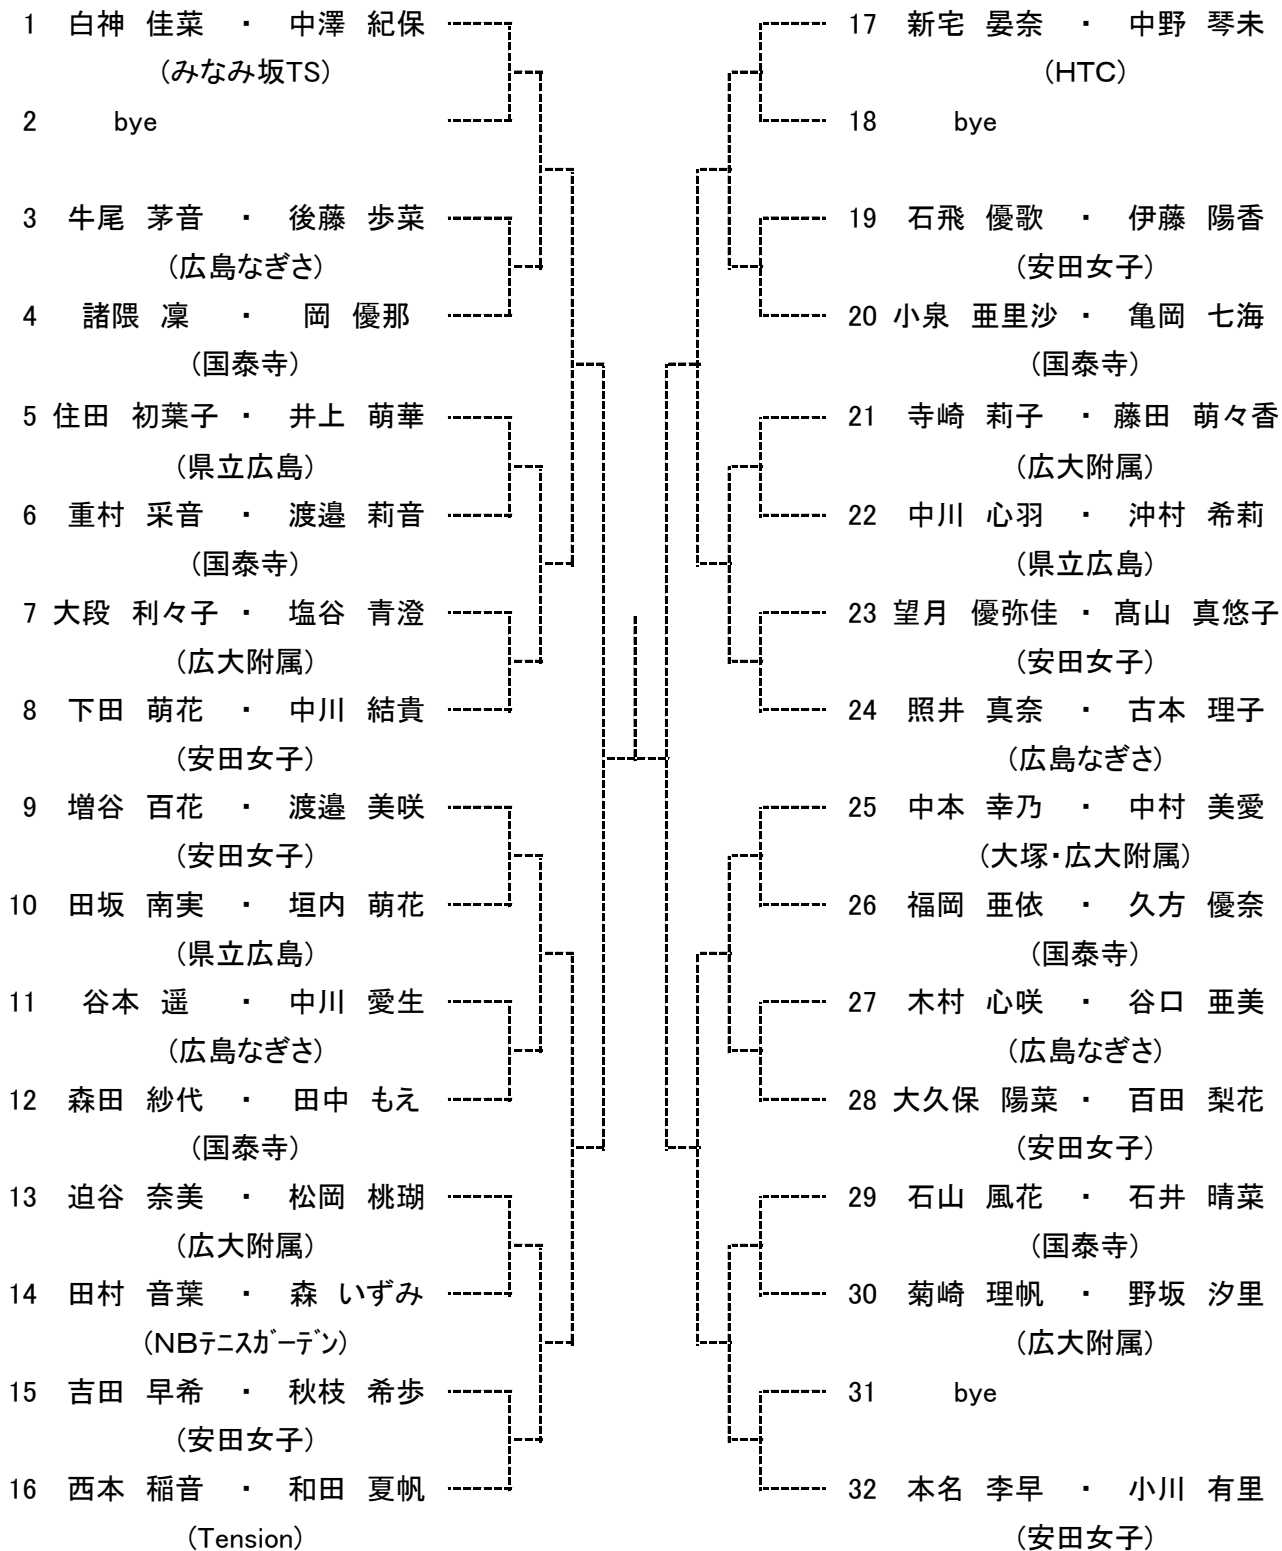

Hブロック

シード 2. 松坂 悠哉(安古市) 9~16. 達見 啓介(近大東広島)

高校男子ダブルス
Aブロック

seed 1. 鈴木玲音・小城戸聖基, 2. 川下慶悟・花野大樹, 3~5. 山下俊輝・有谿賢太, 横山大騎・曾田旺希
seed 5~9. 生野翔大・田邊賢太郎, 桑本精一郎・見立卓磨・大脇光一・戸田 純, 中岡 朋也・水木尚碩

高校男子ダブルス
Bブロック

seed 9~16. 岡田雅海・内藤 昂, 達見啓介・中村太一, 池田悠馬・梶本尚希, 山口雄介・室岡天地
田中翔大・梶川剛史, 鹿嶋凌駆・仲 義顕, 石川 昂・釜山悠之介, 田ノ上舜哉・松村颯大

高校女子ダブルス Aブロック

seed 1.板垣 歩・坂上愛果, 2.三島あやな・栗山 茜, 3~4.西本彩美・田上由依, 北垣内志帆・土井彩愛
5~8.杉本夏鈴・西村菜月, 相本真奈・高木絵梨香, 増本瑞希・西村茉莉, 押川 咲・川本亜海

高校女子ダブルス Bブロック

高校女子ダブルス Cブロック

高校女子ダブルス Dブロック

中学生 男子ダブルス
Aブロック

seed 1.門脇空志・中村優太, 2.田中裕希・武井安澄, 3~4.彌榮陽人・久富昭拓, 板垣 遥・藤本眞矢

第57回広島市春季中学生テニス選手権大会 男子シングルス Dブロック

中学生女子シングルス
Aブロック

1 若栗 三葉 (T-Step)		33 岸 乃梨香 (やすいそ庭球部)
2 bye		34 bye
3 牛尾 茅音 (広島なぎさ)		35 久田 有季乃 (県立広島)
4 渡邊 美咲 (安田女子)		36 中川 愛生 (広島なぎさ)
5 田中 優央 (みなみ坂TS)		37 光野 瑛 (廣大附属)
6 利重 彩美 (Tension)		38 bye
7 bye		39 bye
8 住田 初葉子 (県立広島)		40 本名 李早 (安田女子)
9 久保田 和 (国泰寺)		41 清瀧 愛海 (アイントア広島西)
10 bye		42 bye
11 bye		43 bye
12 古本 理子 (広島なぎさ)		44 井上 萌華 (県立広島)
13 上土井 佑美香 (安田女子)		45 川野 里欧 (国泰寺)
14 金川 雅 (HTC)		46 岡田 穂 (安田女子)
15 bye		47 bye
16 中村 美愛 (廣大附属)		48 永木 真耶 (HTC)
17 河野 歩花 (安田女子)		49 西本 稲音 (Tension)
18 bye		50 bye
19 岩田 穂垂 (県立広島)		51 岸田 実子 (広島なぎさ)
20 松岡 桃瑚 (廣大附属)		52 佐々木 瑞彩美 (やすいそ庭球部)
21 田崎 結里 (庭球館)		53 中川 心羽 (県立広島)
22 bye		54 bye
23 bye		55 bye
24 中丸 恵里 (広島なぎさ)		56 寺川 綾乃 (安田女子)
25 河野 由衣 (やすいそ庭球部)		57 増本 夏海 (NBテニスカーテン)
26 bye		58 bye
27 bye		59 bye
28 沖村 希莉 (県立広島)		60 小林 万倫 (廣大附属)
29 小國 寧々 (HTC)		61 吉田 花菜 (安田女子)
30 石飛 優歌 (安田女子)		62 増岡 知奈 (県立広島)
31 bye		63 bye
32 古谷 愛友子 (Scratch)		64 松井 江美里 (広島なぎさ)

seed 1.若栗三葉, 2.和田夏帆, 3~4.高村結衣, 松井江美里
5~8.岸乃梨香, 河野仁美, 中澤紀保, 古谷愛友子

中学生女子シングルス
Bブロック

中学生 女子ダブルス
Aブロック

seed 1.白神佳菜・中澤紀保, 2.松井江美里・恵南 円, 3~4.永木真耶・見野智優, 本名李早・小川有里

中学生 女子ダブルス
Bブロック