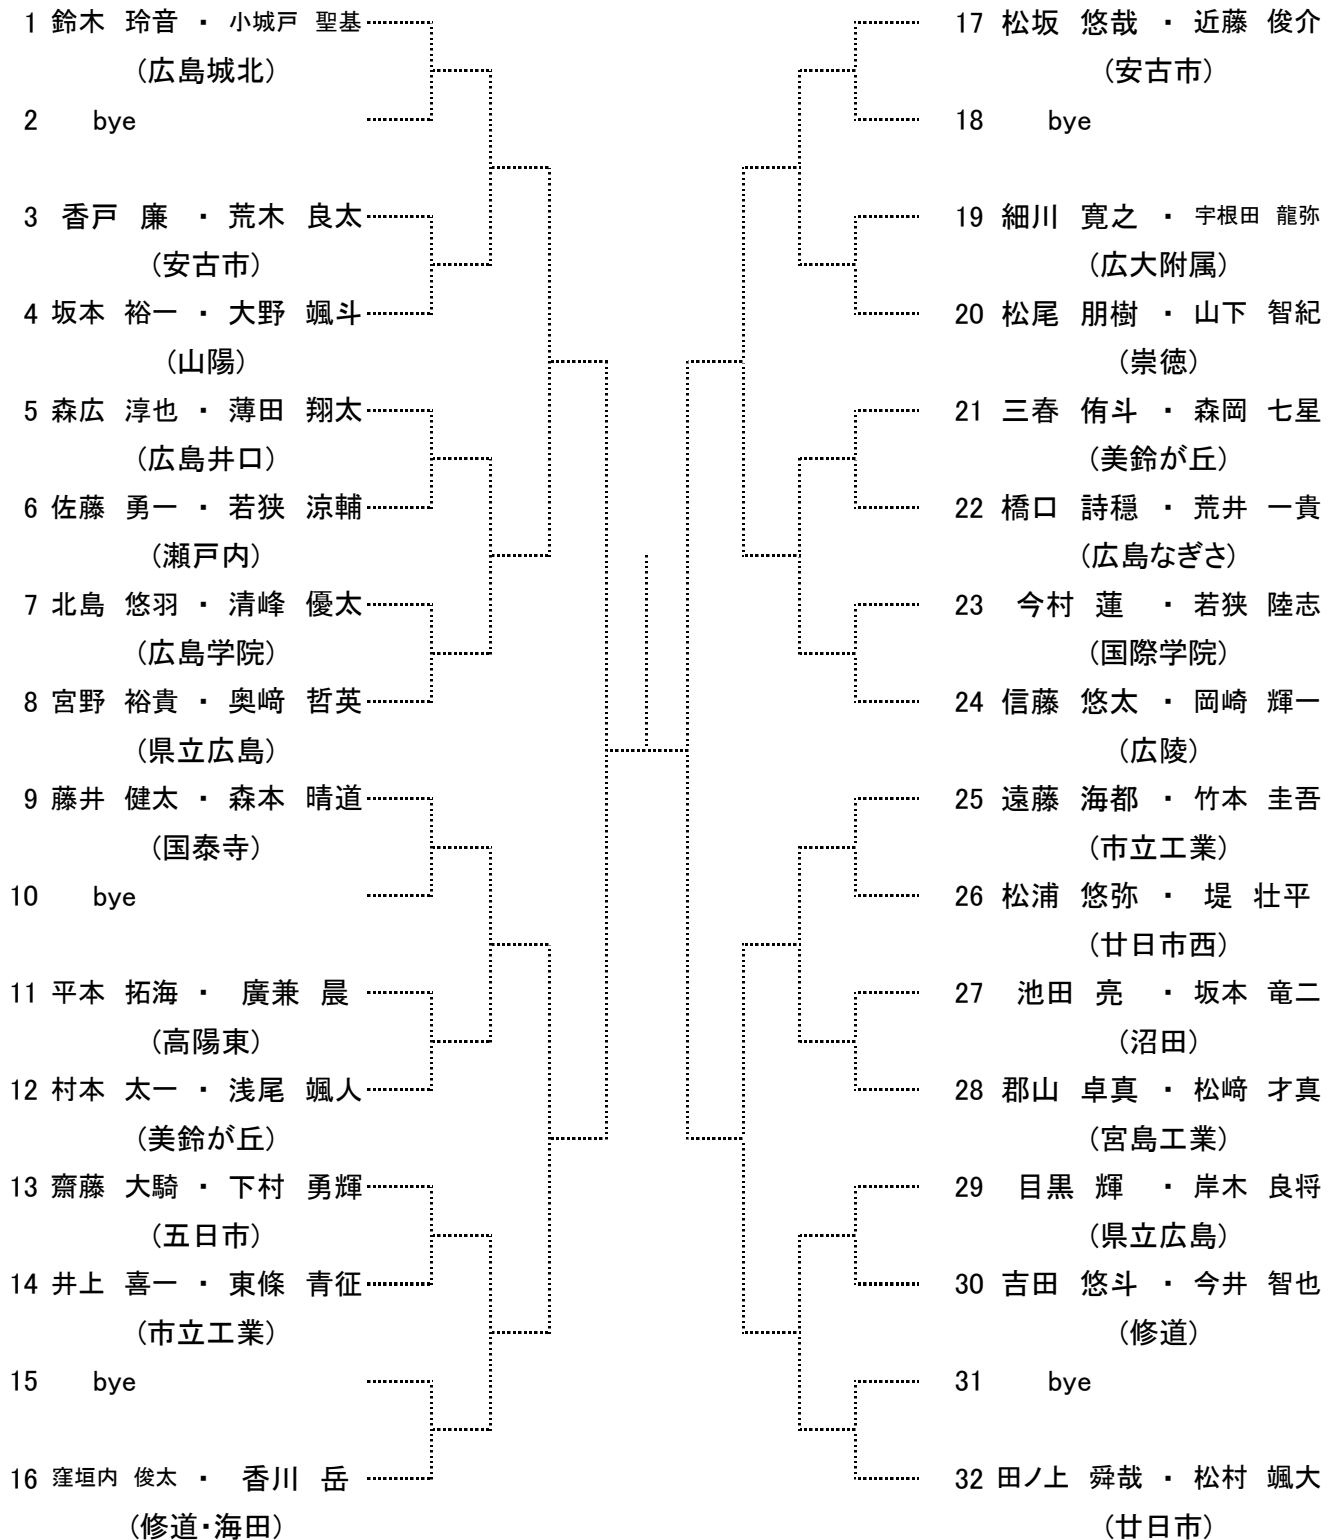

Dブロック

第56回 広島市春季高校生テニス選手権大会 男子シングルス

Eブロック

第56回 広島市春季高校生テニス選手権大会 男子シングルス

Fブロック

第56回 広島市春季高校生テニス選手権大会 男子シングルス

Gブロック

第56回 広島市春季高校生テニス選手権大会 男子シングルス

Hブロック

シード 2. 松坂 悠哉(安古市) 9~16. 達見 啓介(近大東広島)

高校男子ダブルス
Aブロック

seed 1. 鈴木玲音・小城戸聖基, 2. 川下慶悟・花野大樹, 3~5. 山下俊輝・有谿賢太, 横山大騎・曾田旺希
seed 5~9. 生野翔大・田邊賢太郎, 桑本精一郎・見立卓磨・大脇光一・戸田 純, 中岡 朋也・水木尚碩

高校男子ダブルス
Bブロック

seed 9~16. 岡田雅海・内藤 昂, 達見啓介・中村太一, 池田悠馬・梶本尚希, 山口雄介・室岡天地
田中翔大・梶川剛史, 鹿嶋凌駆・仲 義顕, 石川 昂・釜山悠之介, 田ノ上舜哉・松村颯大