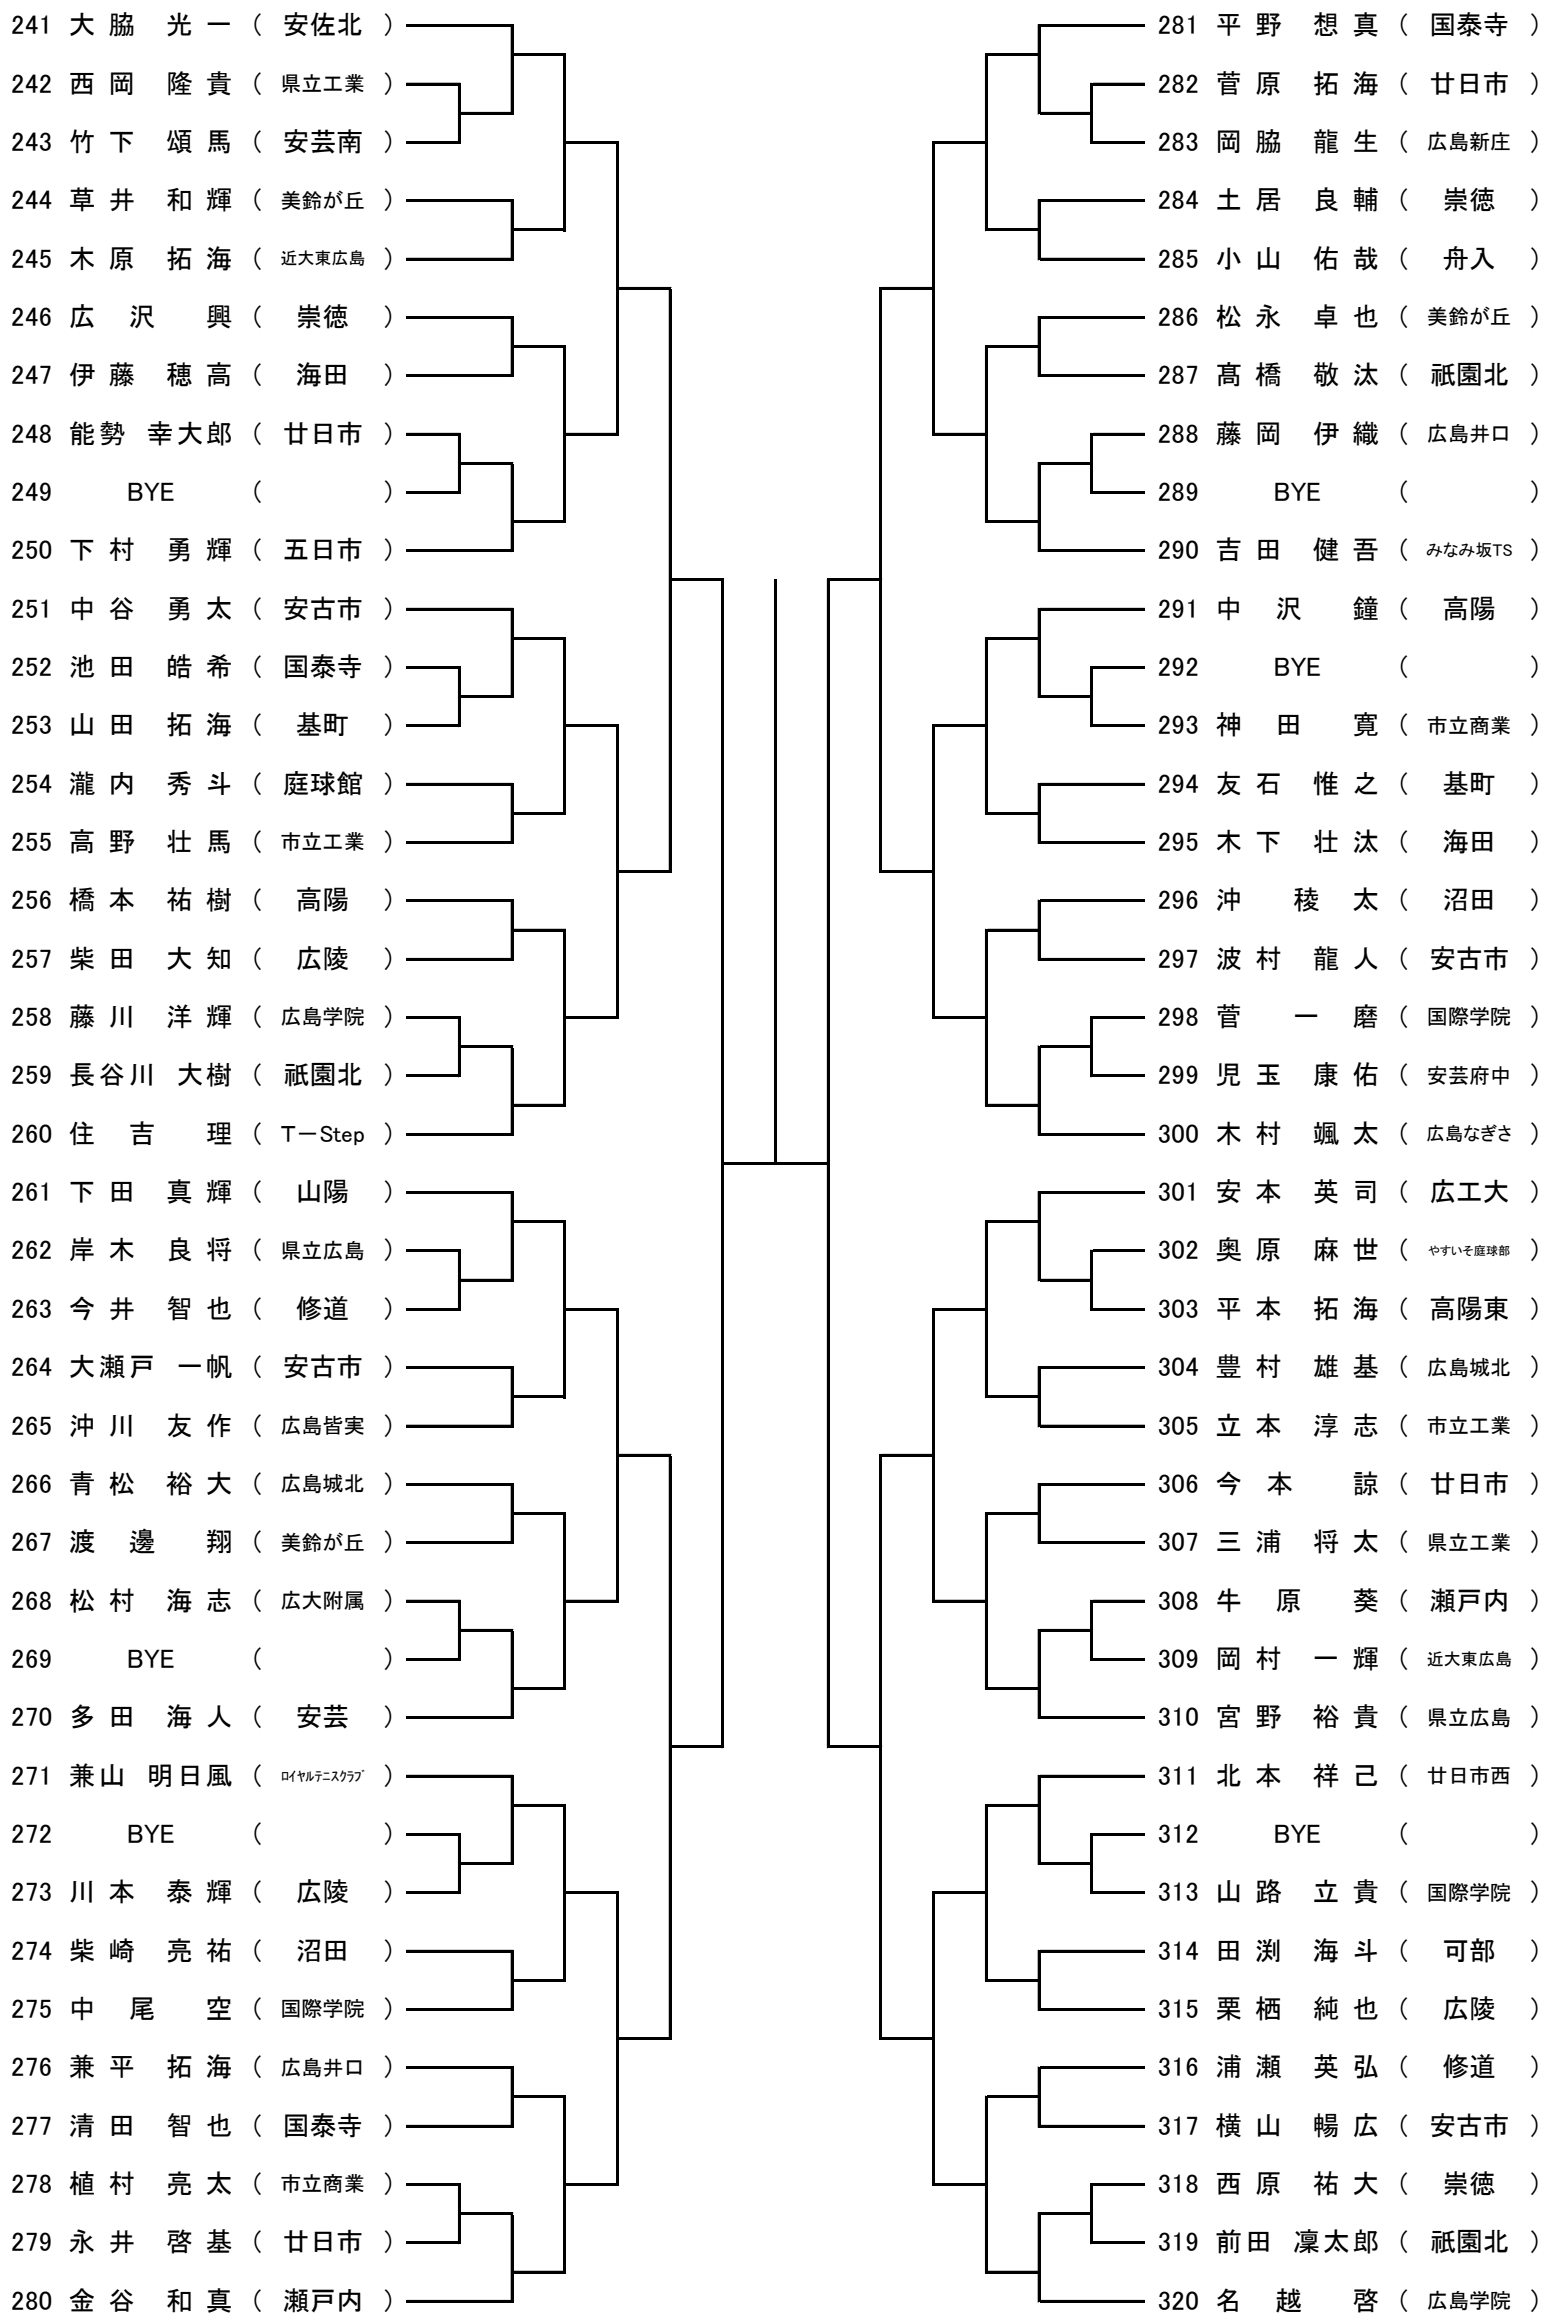

第56回 広島市春季高校生テニス選手権大会 男子シングルス

Dブロック