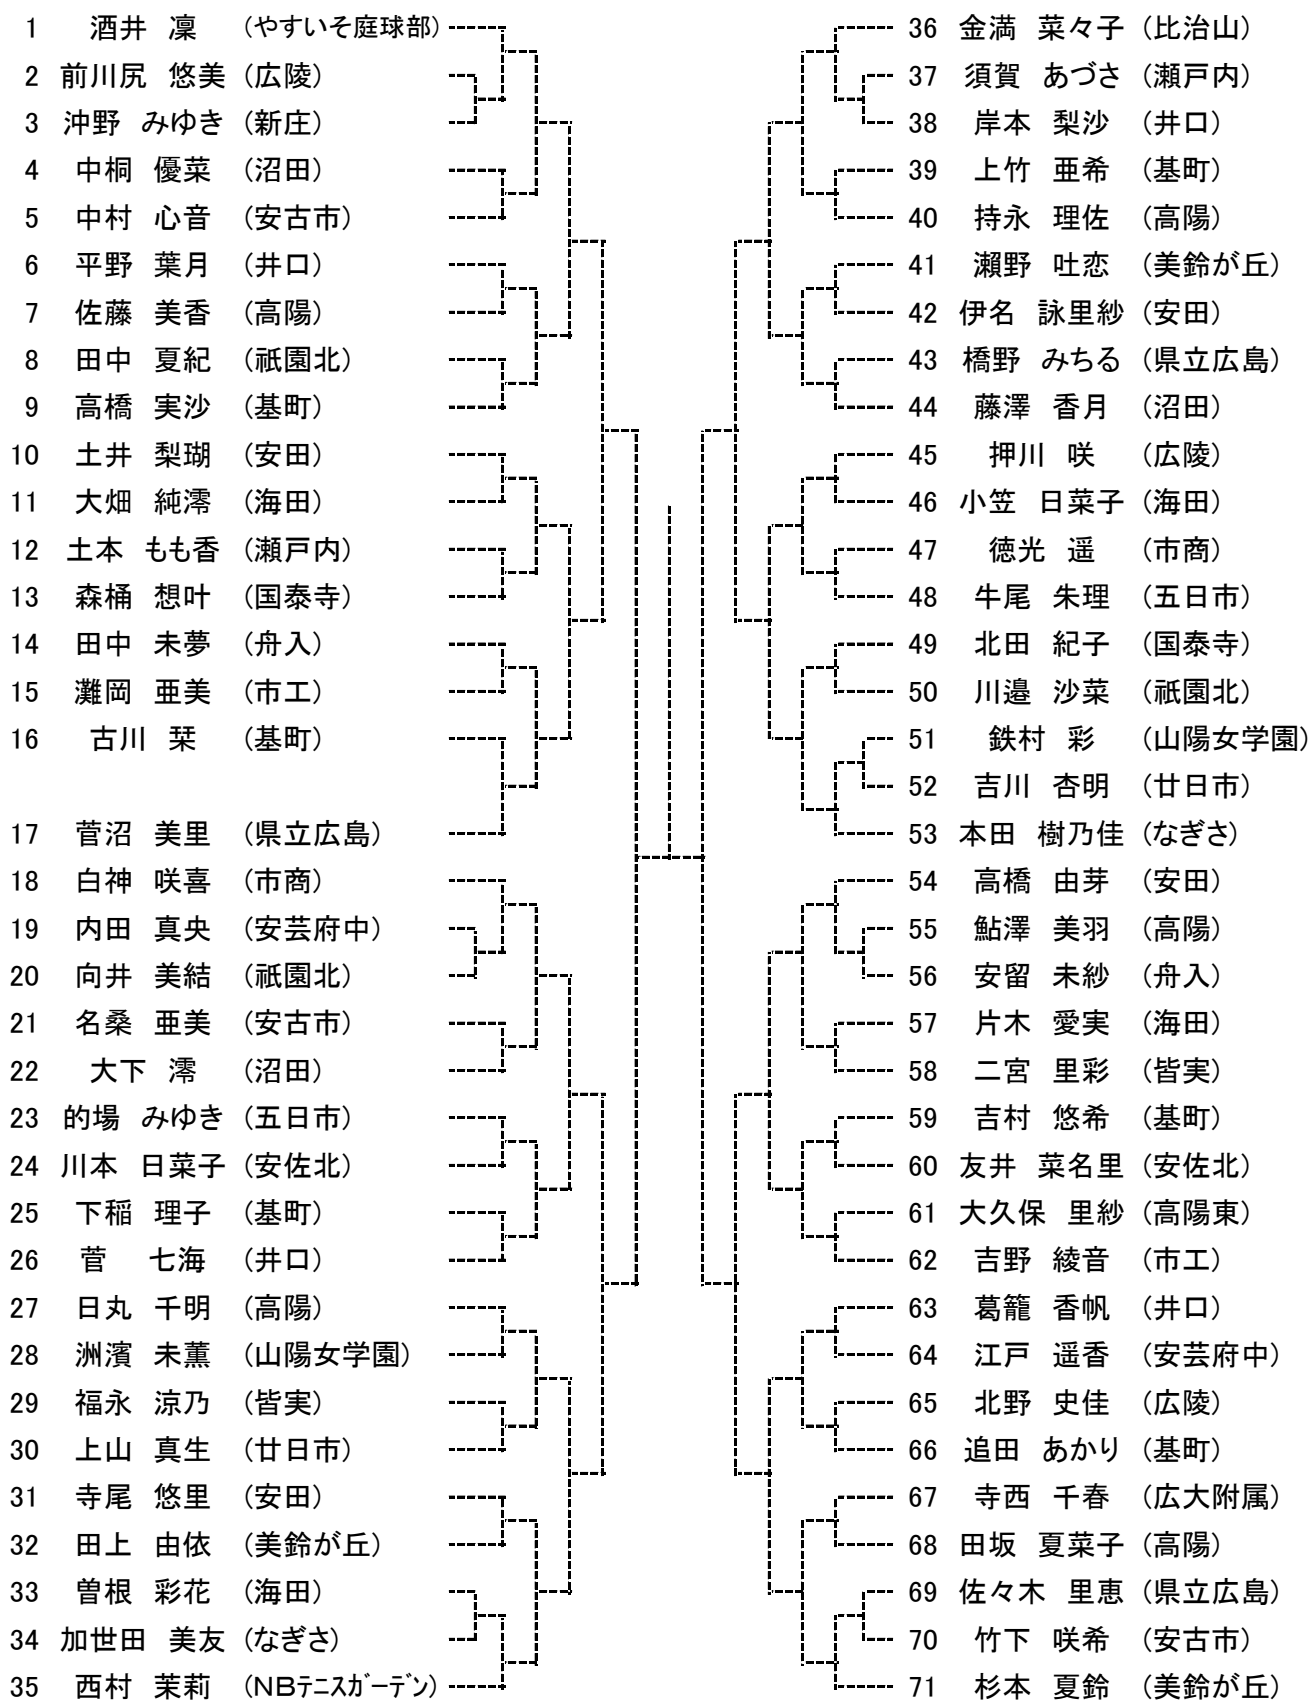

Hブロック

シード 2. 松坂 悠哉(安古市) 9~16. 達見 啓介(近大東広島)

高校男子ダブルス
Aブロック

seed 1. 鈴木玲音・小城戸聖基, 2. 川下慶悟・花野大樹, 3~5. 山下俊輝・有谿賢太, 横山大騎・曾田旺希
seed 5~9. 生野翔大・田邊賢太郎, 桑本精一郎・見立卓磨・大脇光一・戸田 純, 中岡 朋也・水木尚碩

高校男子ダブルス
Bブロック

seed 9~16. 岡田雅海・内藤 昂, 達見啓介・中村太一, 池田悠馬・梶本尚希, 山口雄介・室岡天地
田中翔大・梶川剛史, 鹿嶋凌駆・仲 義顕, 石川 昂・釜山悠之介, 田ノ上舜哉・松村颯大

高校男子ダブルス Cブロック

高校男子ダブルス Dブロック

高校男子ダブルス
Eブロック

高校男子ダブルス Fブロック

高校男子ダブルス
Gブロック

高校男子ダブルス Hブロック

高校女子シングルス Aブロック

seed 1. 酒井 凜 2. 北垣内志帆 3, 4. 三島あやな, 西村 菜月
seed 5~8. 坂上愛果, 原山愛理, 澤田菜那, 杉本夏鈴