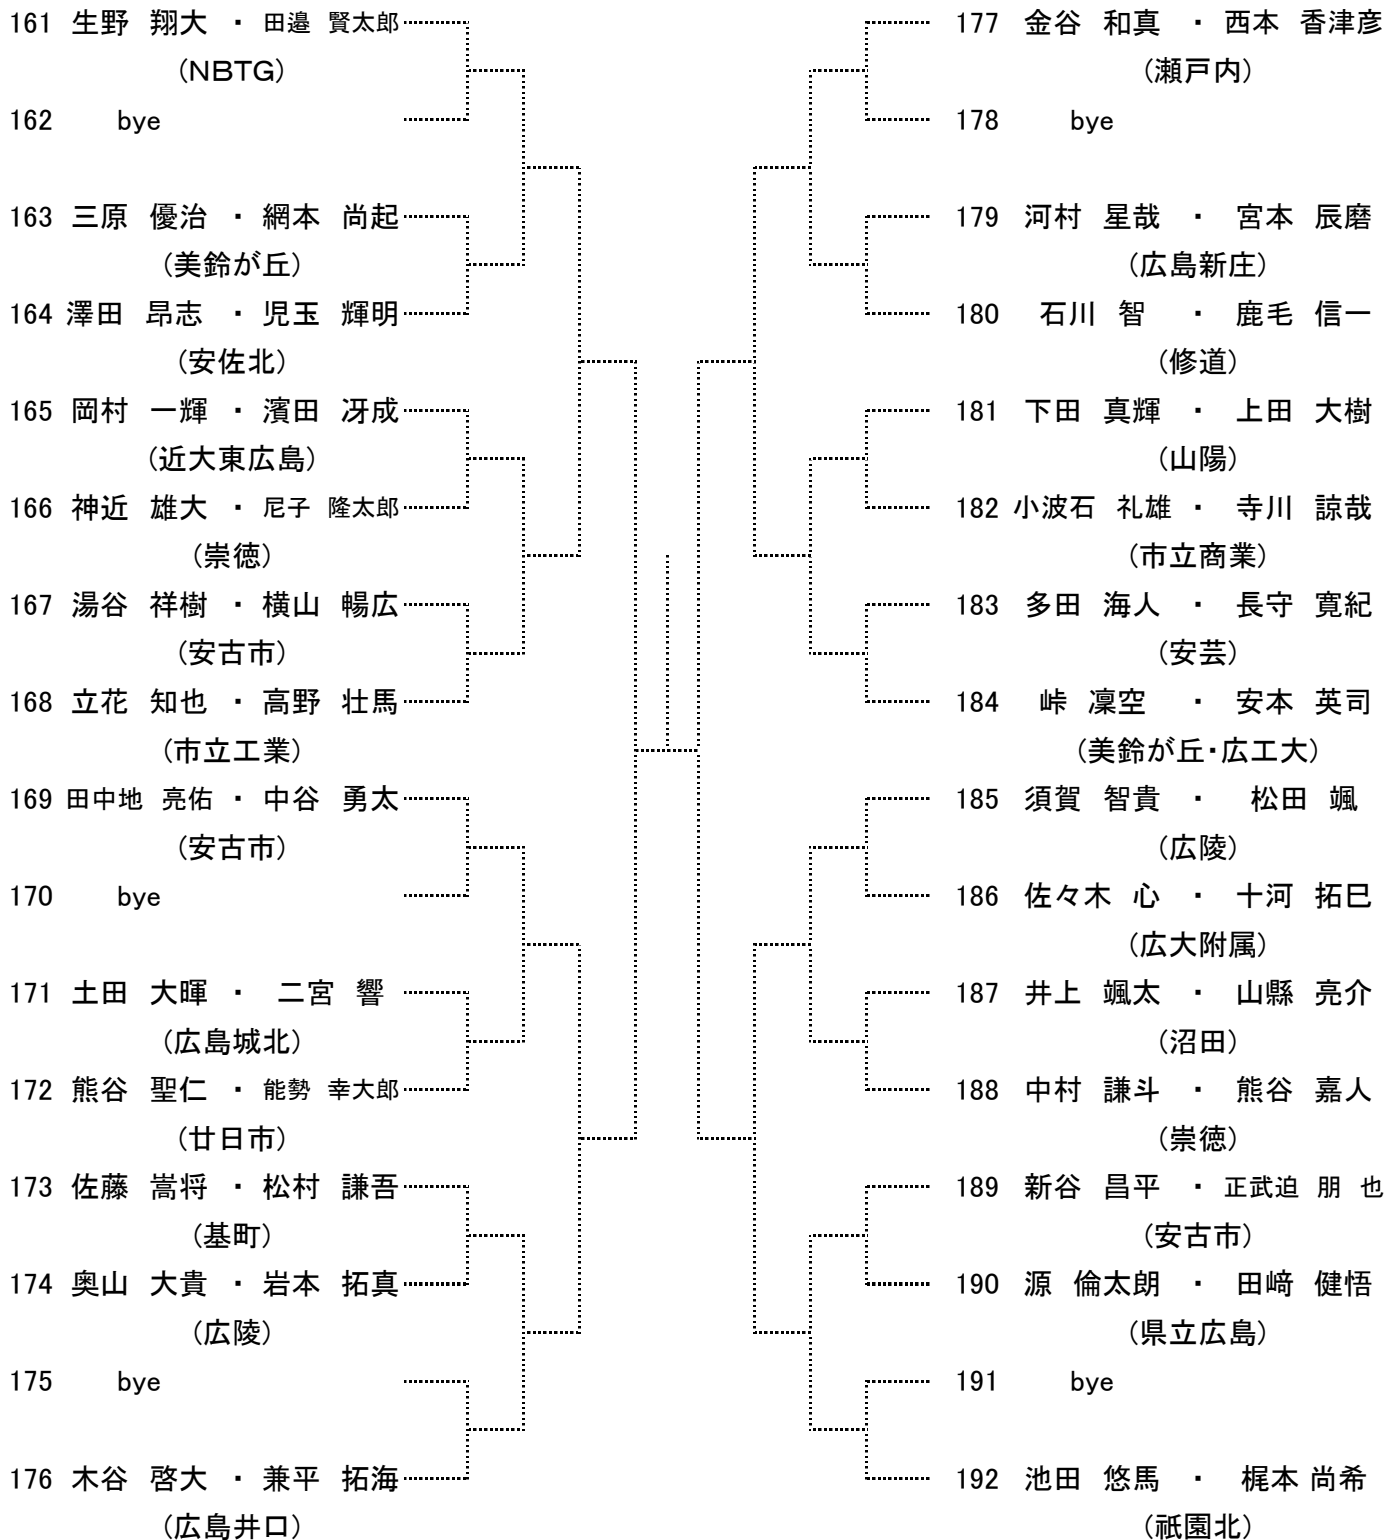

Hブロック

シード 2. 松坂 悠哉(安古市) 9~16. 達見 啓介(近大東広島)

高校男子ダブルス
Aブロック

seed 1. 鈴木玲音・小城戸聖基, 2. 川下慶悟・花野大樹, 3~5. 山下俊輝・有谿賢太, 横山大騎・曾田旺希
seed 5~9. 生野翔大・田邊賢太郎, 桑本精一郎・見立卓磨・大脇光一・戸田 純, 中岡 朋也・水木尚碩

高校男子ダブルス
Bブロック

seed 9~16. 岡田雅海・内藤 昂, 達見啓介・中村太一, 池田悠馬・梶本尚希, 山口雄介・室岡天地
田中翔大・梶川剛史, 鹿嶋凌駆・仲 義顕, 石川 昂・釜山悠之介, 田ノ上舜哉・松村颯大

高校男子ダブルス Cブロック

高校男子ダブルス Dブロック

高校男子ダブルス
Eブロック

高校男子ダブルス Fブロック

高校男子ダブルス
Gブロック

高校男子ダブルス Hブロック

高校女子シングルス Aブロック

seed 1. 酒井 凜 2. 北垣内志帆 3, 4. 三島あやな, 西村 菜月
seed 5~8. 坂上愛果, 原山愛理, 澤田菜那, 杉本夏鈴