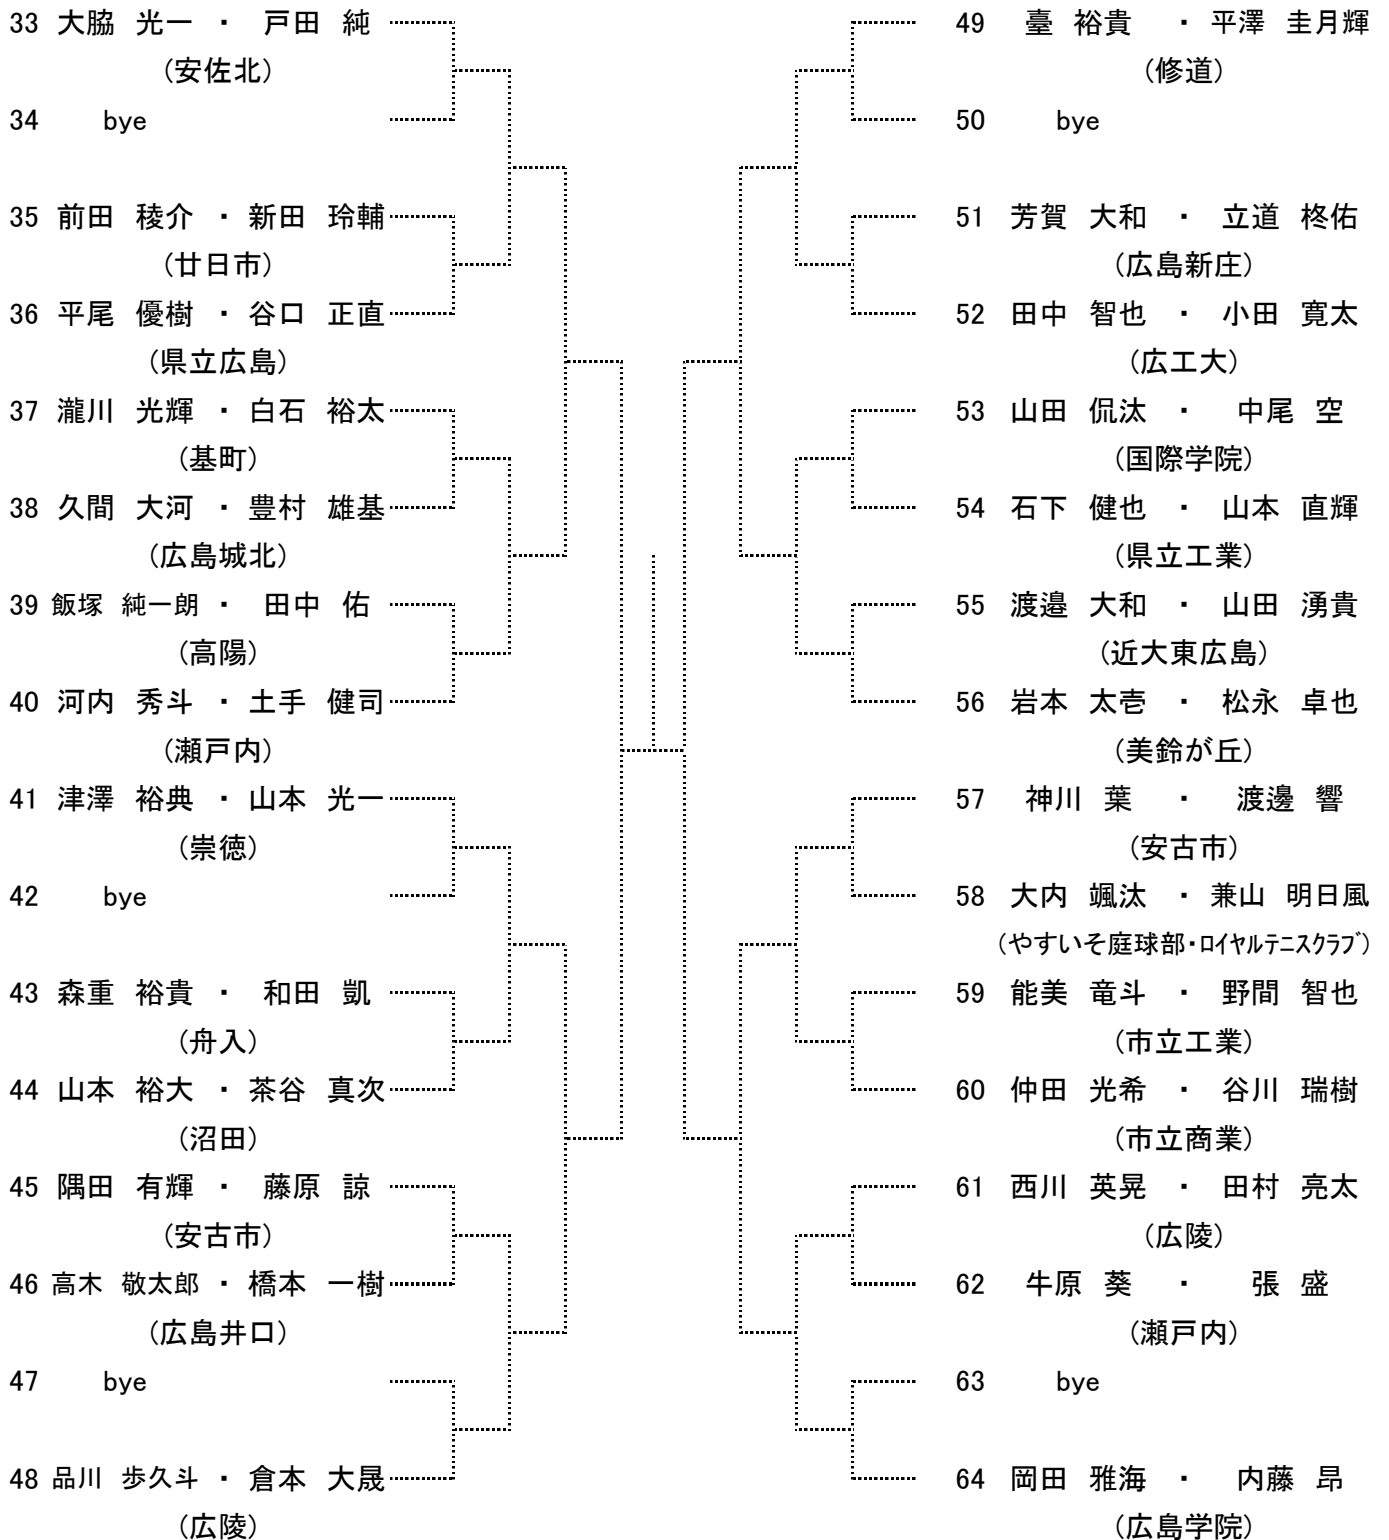

Hブロック

シード 2. 松坂 悠哉(安古市) 9~16. 達見 啓介(近大東広島)

高校男子ダブルス
Aブロック

seed 1. 鈴木玲音・小城戸聖基, 2. 川下慶悟・花野大樹, 3~5. 山下俊輝・有谿賢太, 横山大騎・曾田旺希
seed 5~9. 生野翔大・田邊賢太郎, 桑本精一郎・見立卓磨・大脇光一・戸田 純, 中岡 朋也・水木尚碩

高校男子ダブルス
Bブロック

seed 9~16. 岡田雅海・内藤 昂, 達見啓介・中村太一, 池田悠馬・梶本尚希, 山口雄介・室岡天地
田中翔大・梶川剛史, 鹿嶋凌駆・仲 義顕, 石川 昂・釜山悠之介, 田ノ上舜哉・松村颯大

高校男子ダブルス Cブロック

高校男子ダブルス Dブロック

高校男子ダブルス
Eブロック

高校男子ダブルス Fブロック

高校男子ダブルス
Gブロック

高校男子ダブルス Hブロック

高校女子シングルス Aブロック

seed 1. 酒井 凜 2. 北垣内志帆 3, 4. 三島あやな, 西村 菜月
seed 5~8. 坂上愛果, 原山愛理, 澤田菜那, 杉本夏鈴