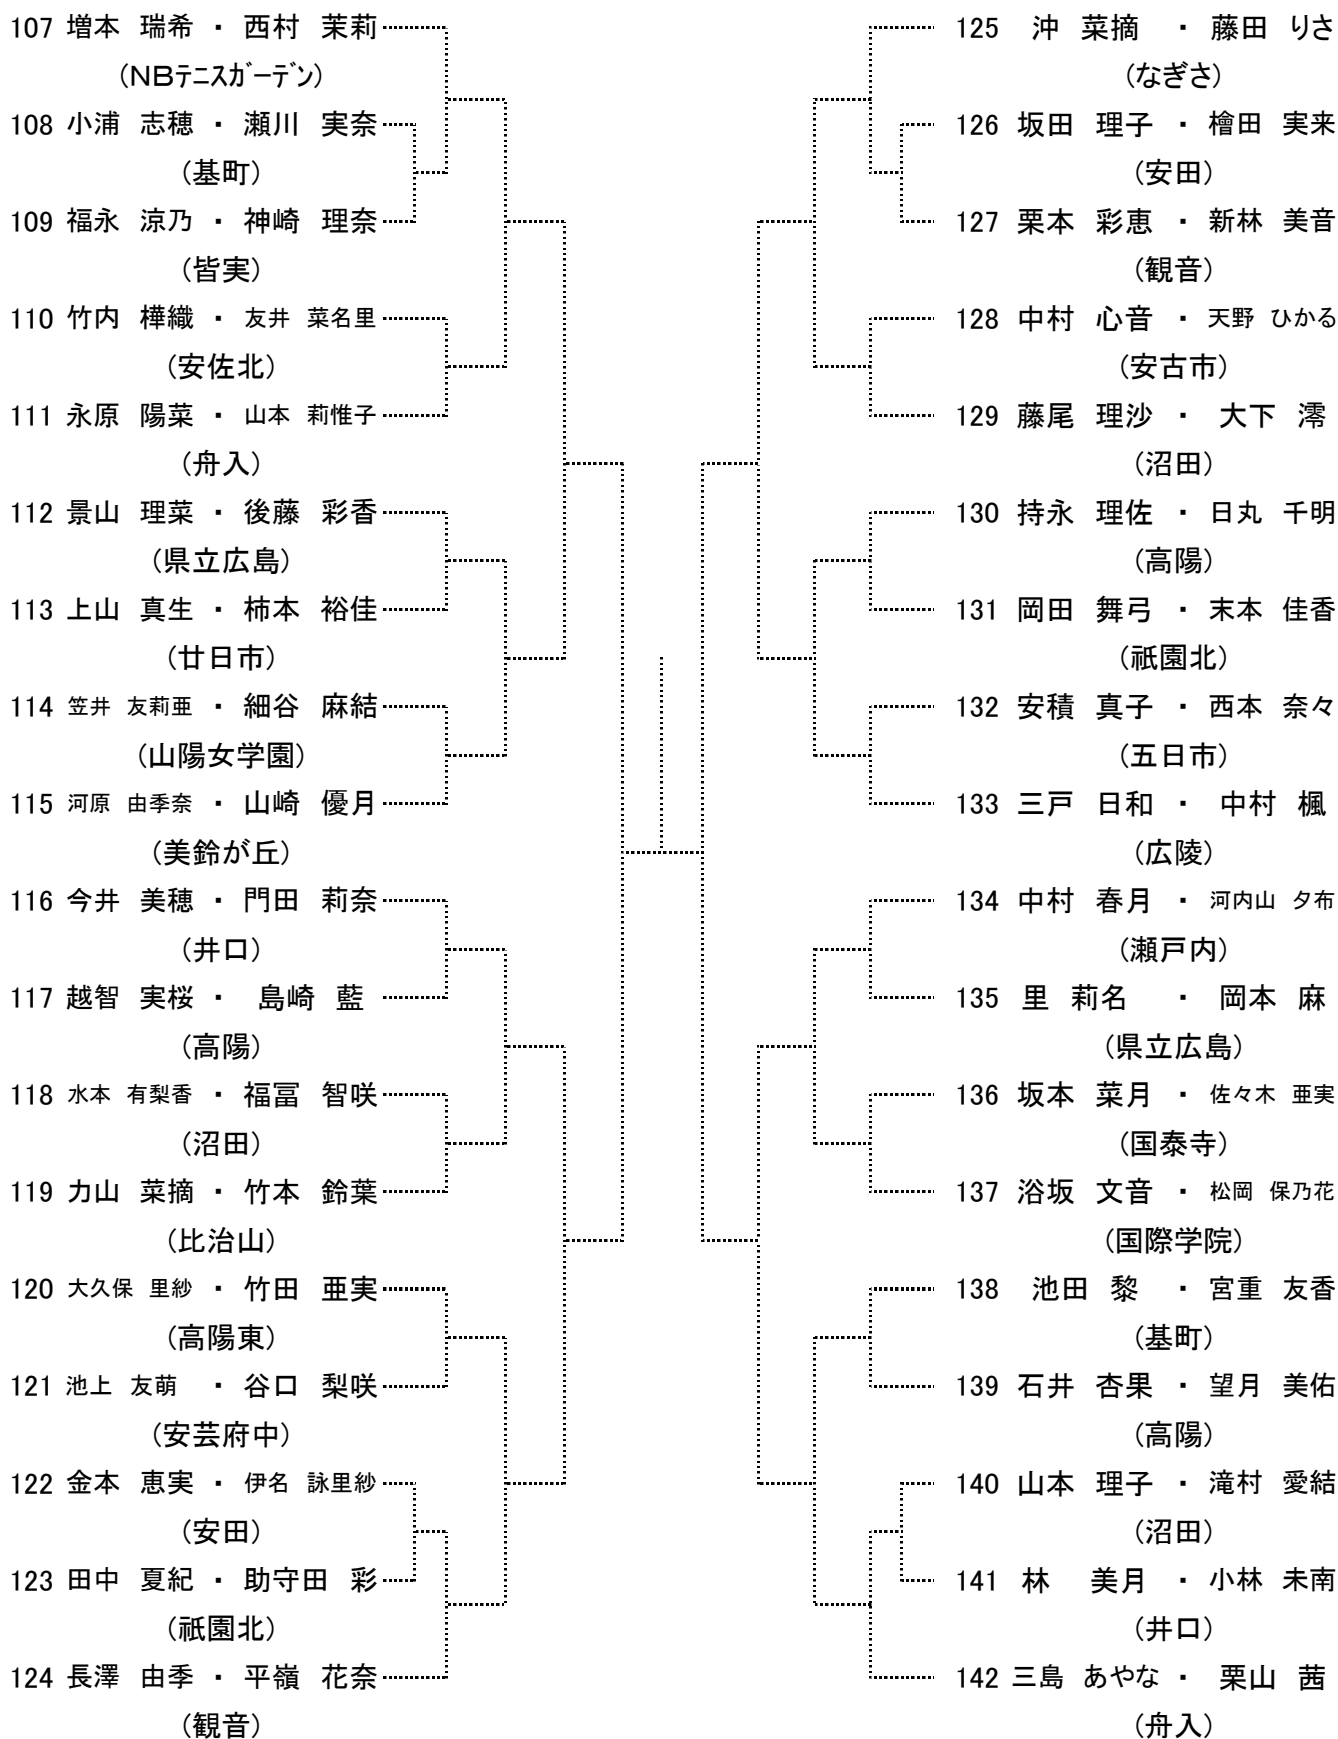

Hブロック

シード 2. 松坂 悠哉(安古市) 9~16. 達見 啓介(近大東広島)

高校男子ダブルス
Aブロック

seed 1. 鈴木玲音・小城戸聖基, 2. 川下慶悟・花野大樹, 3~5. 山下俊輝・有谿賢太, 横山大騎・曾田旺希
seed 5~9. 生野翔大・田邊賢太郎, 桑本精一郎・見立卓磨・大脇光一・戸田 純, 中岡 朋也・水木尚碩

高校男子ダブルス
Bブロック

seed 9~16. 岡田雅海・内藤 昂, 達見啓介・中村太一, 池田悠馬・梶本尚希, 山口雄介・室岡天地
田中翔大・梶川剛史, 鹿嶋凌駆・仲 義顕, 石川 昂・釜山悠之介, 田ノ上舜哉・松村颯大

高校女子ダブルス Aブロック

seed 1.板垣 歩・坂上愛果, 2.三島あやな・栗山 茜, 3~4.西本彩美・田上由依, 北垣内志帆・土井彩愛
5~8.杉本夏鈴・西村菜月, 相本真奈・高木絵梨香, 増本瑞希・西村茉莉, 押川 咲・川本亜海

高校女子ダブルス Bブロック

高校女子ダブルス Cブロック

高校女子ダブルス Dブロック

中学生 男子ダブルス
Aブロック

seed 1.門脇空志・中村優太, 2.田中裕希・武井安澄, 3~4.彌榮陽人・久富昭拓, 板垣 遥・藤本眞矢