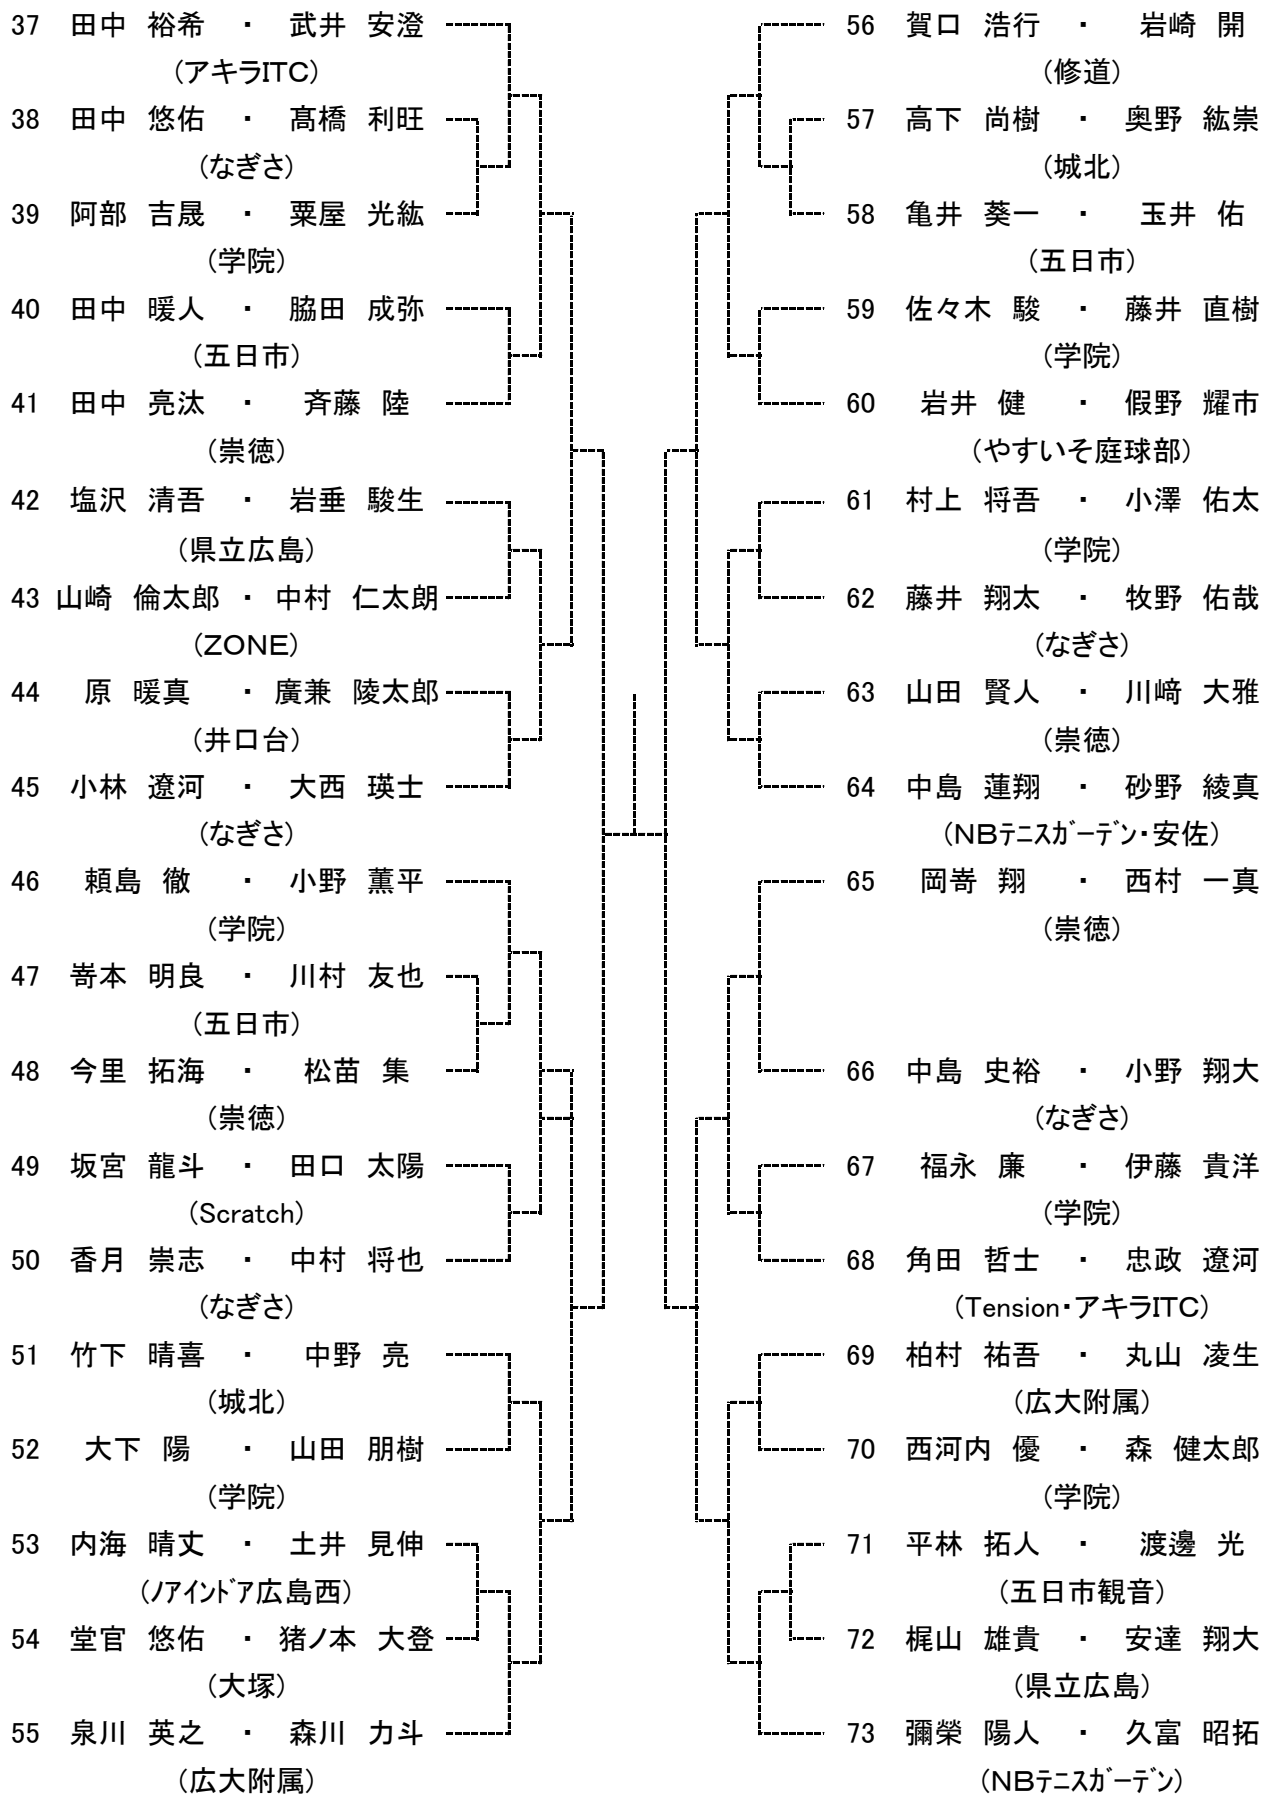

中学生 男子ダブルス
Bブロック