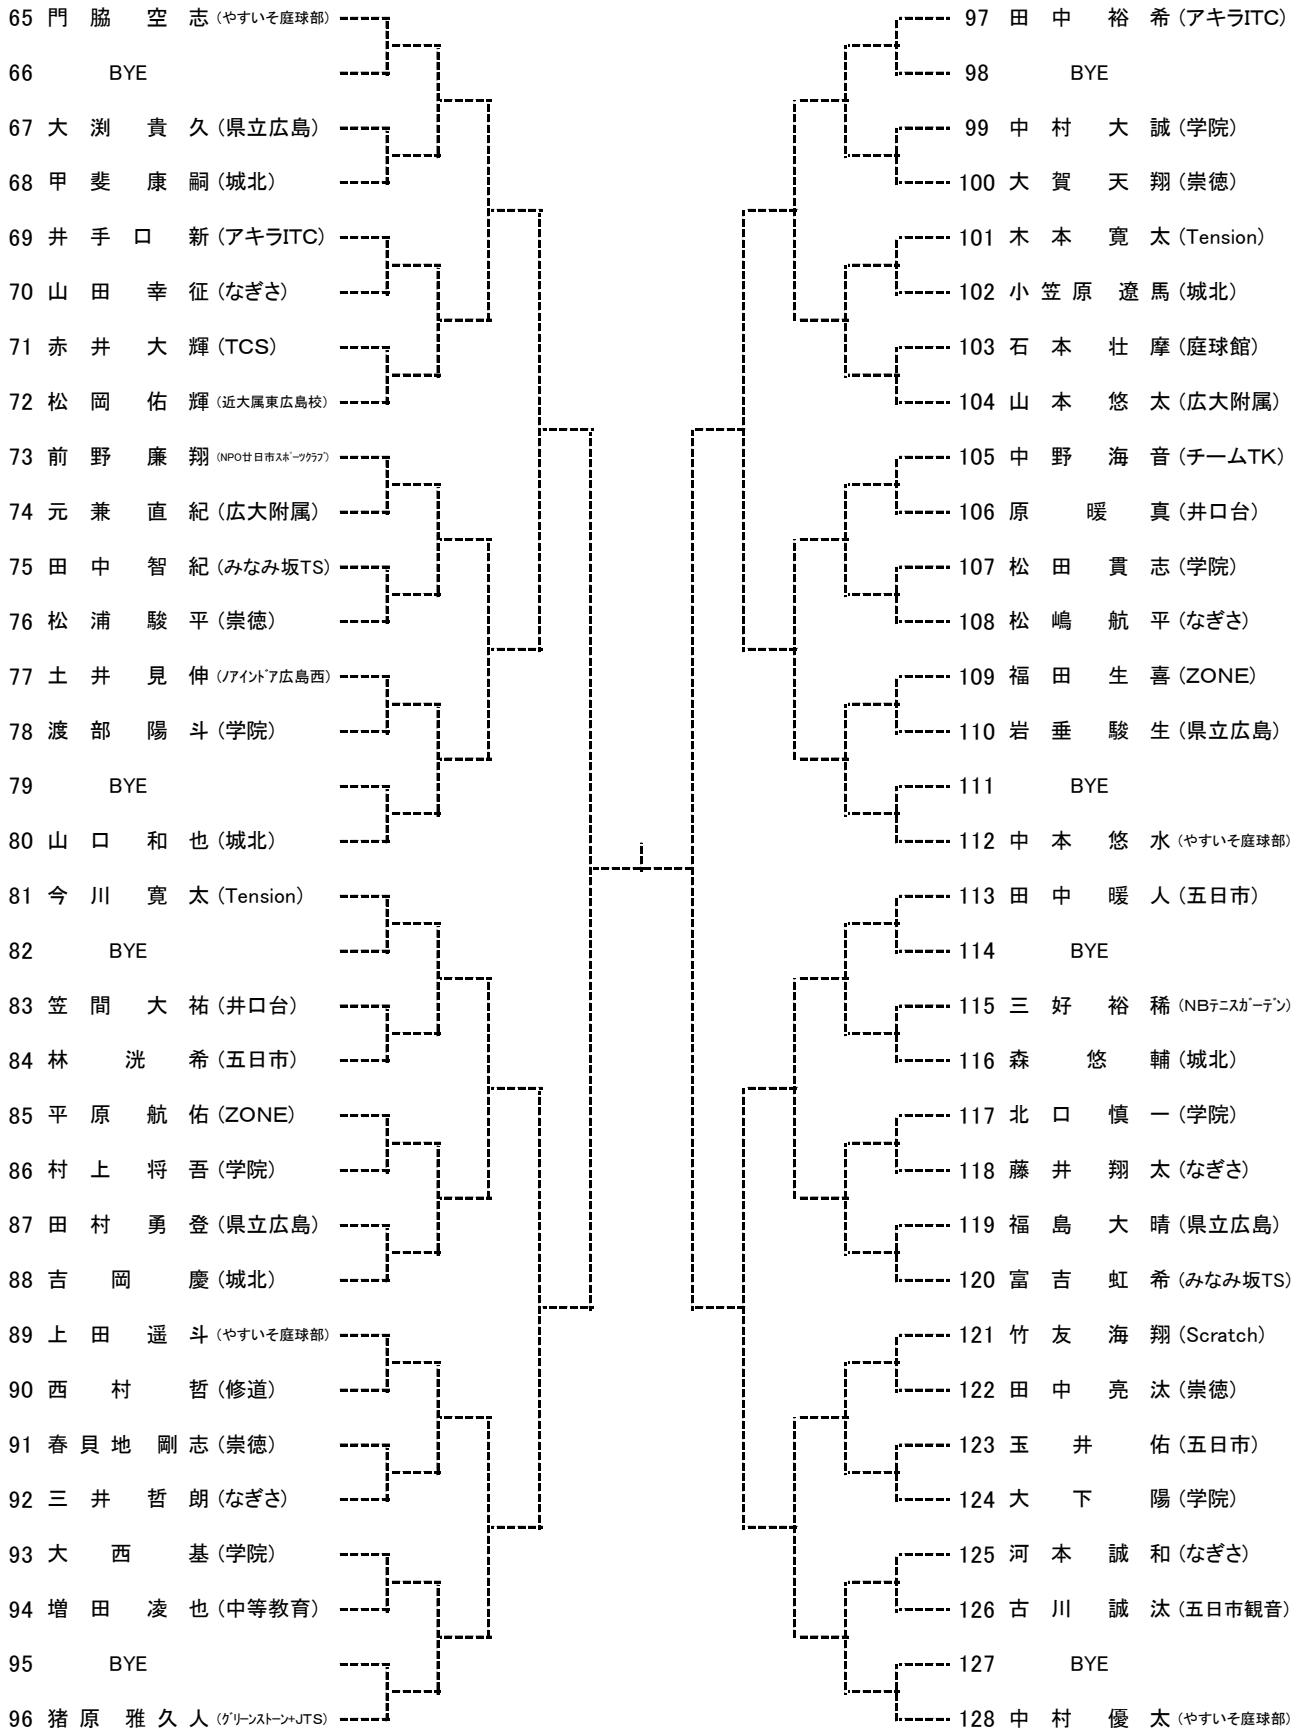

Hブロック

シード 2. 松坂 悠哉(安古市) 9~16. 達見 啓介(近大東広島)

高校男子ダブルス
Aブロック

seed 1. 鈴木玲音・小城戸聖基, 2. 川下慶悟・花野大樹, 3~5. 山下俊輝・有谿賢太, 横山大騎・曾田旺希
seed 5~9. 生野翔大・田邊賢太郎, 桑本精一郎・見立卓磨・大脇光一・戸田 純, 中岡 朋也・水木尚碩

高校男子ダブルス
Bブロック

seed 9~16. 岡田雅海・内藤 昂, 達見啓介・中村太一, 池田悠馬・梶本尚希, 山口雄介・室岡天地
田中翔大・梶川剛史, 鹿嶋凌駆・仲 義顕, 石川 昂・釜山悠之介, 田ノ上舜哉・松村颯大

高校女子ダブルス Aブロック

seed 1.板垣 歩・坂上愛果, 2.三島あやな・栗山 茜, 3~4.西本彩美・田上由依, 北垣内志帆・土井彩愛
5~8.杉本夏鈴・西村菜月, 相本真奈・高木絵梨香, 増本瑞希・西村茉莉, 押川 咲・川本亜海

高校女子ダブルス Bブロック

高校女子ダブルス Cブロック

高校女子ダブルス Dブロック

中学生 男子ダブルス
Aブロック

seed 1.門脇空志・中村優太, 2.田中裕希・武井安澄, 3~4.彌榮陽人・久富昭拓, 板垣 遥・藤本眞矢

中学生 男子ダブルス
Bブロック

第57回広島市春季中学生テニス選手権大会 男子シングルス Aブロック

Seed: 1. 宮川桂輔, 2. 後藤溪太朗, 3~4. 福田亮真・門脇空志, 5~8. 中村優太・高村周成・中島蓮翔・小村亮世
 9~16. 彌榮陽人・佐々木直人・濱岡柊生・田中裕希・猪原雅久人・坂宮龍斗・忠政遼河・板垣 遥

第57回広島市春季中学生テニス選手権大会 男子シングルス Bブロック

第57回広島市春季中学生テニス選手権大会 男子シングルス Cブロック