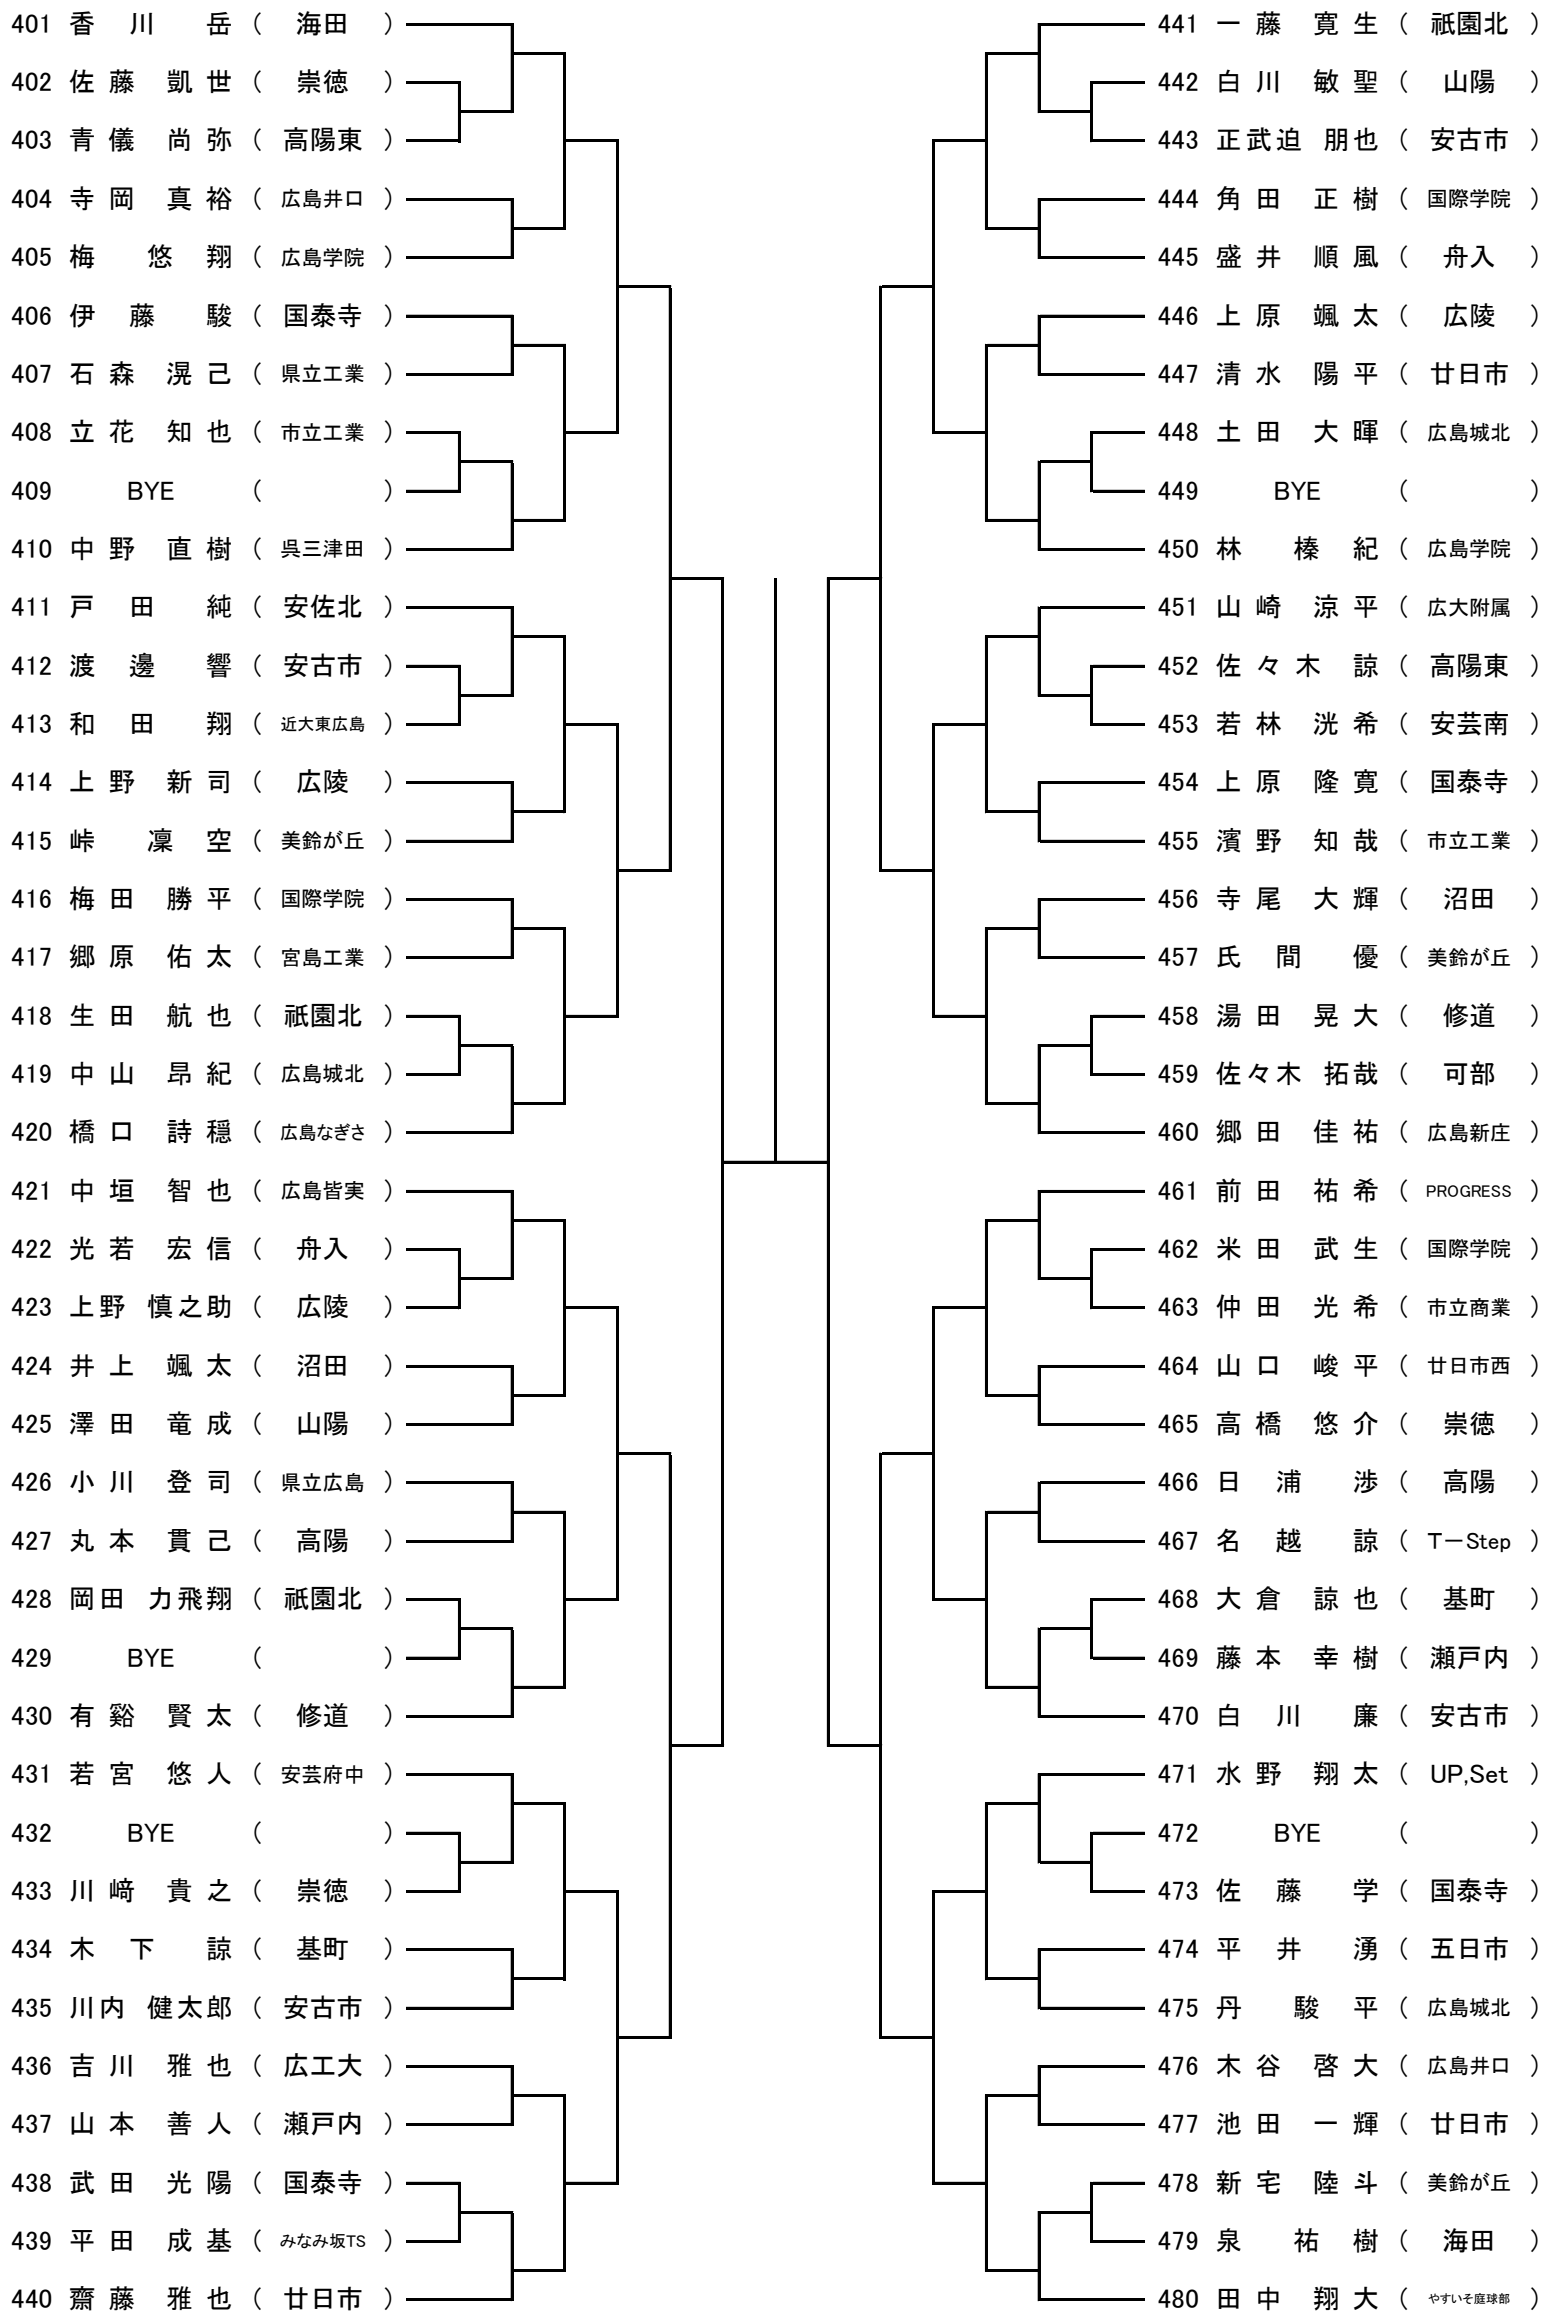

Dブロック

第56回 広島市春季高校生テニス選手権大会 男子シングルス

Eブロック

第56回 広島市春季高校生テニス選手権大会 男子シングルス

Fブロック

第56回 広島市春季高校生テニス選手権大会 男子シングルス

Gブロック

第56回 広島市春季高校生テニス選手権大会 男子シングルス