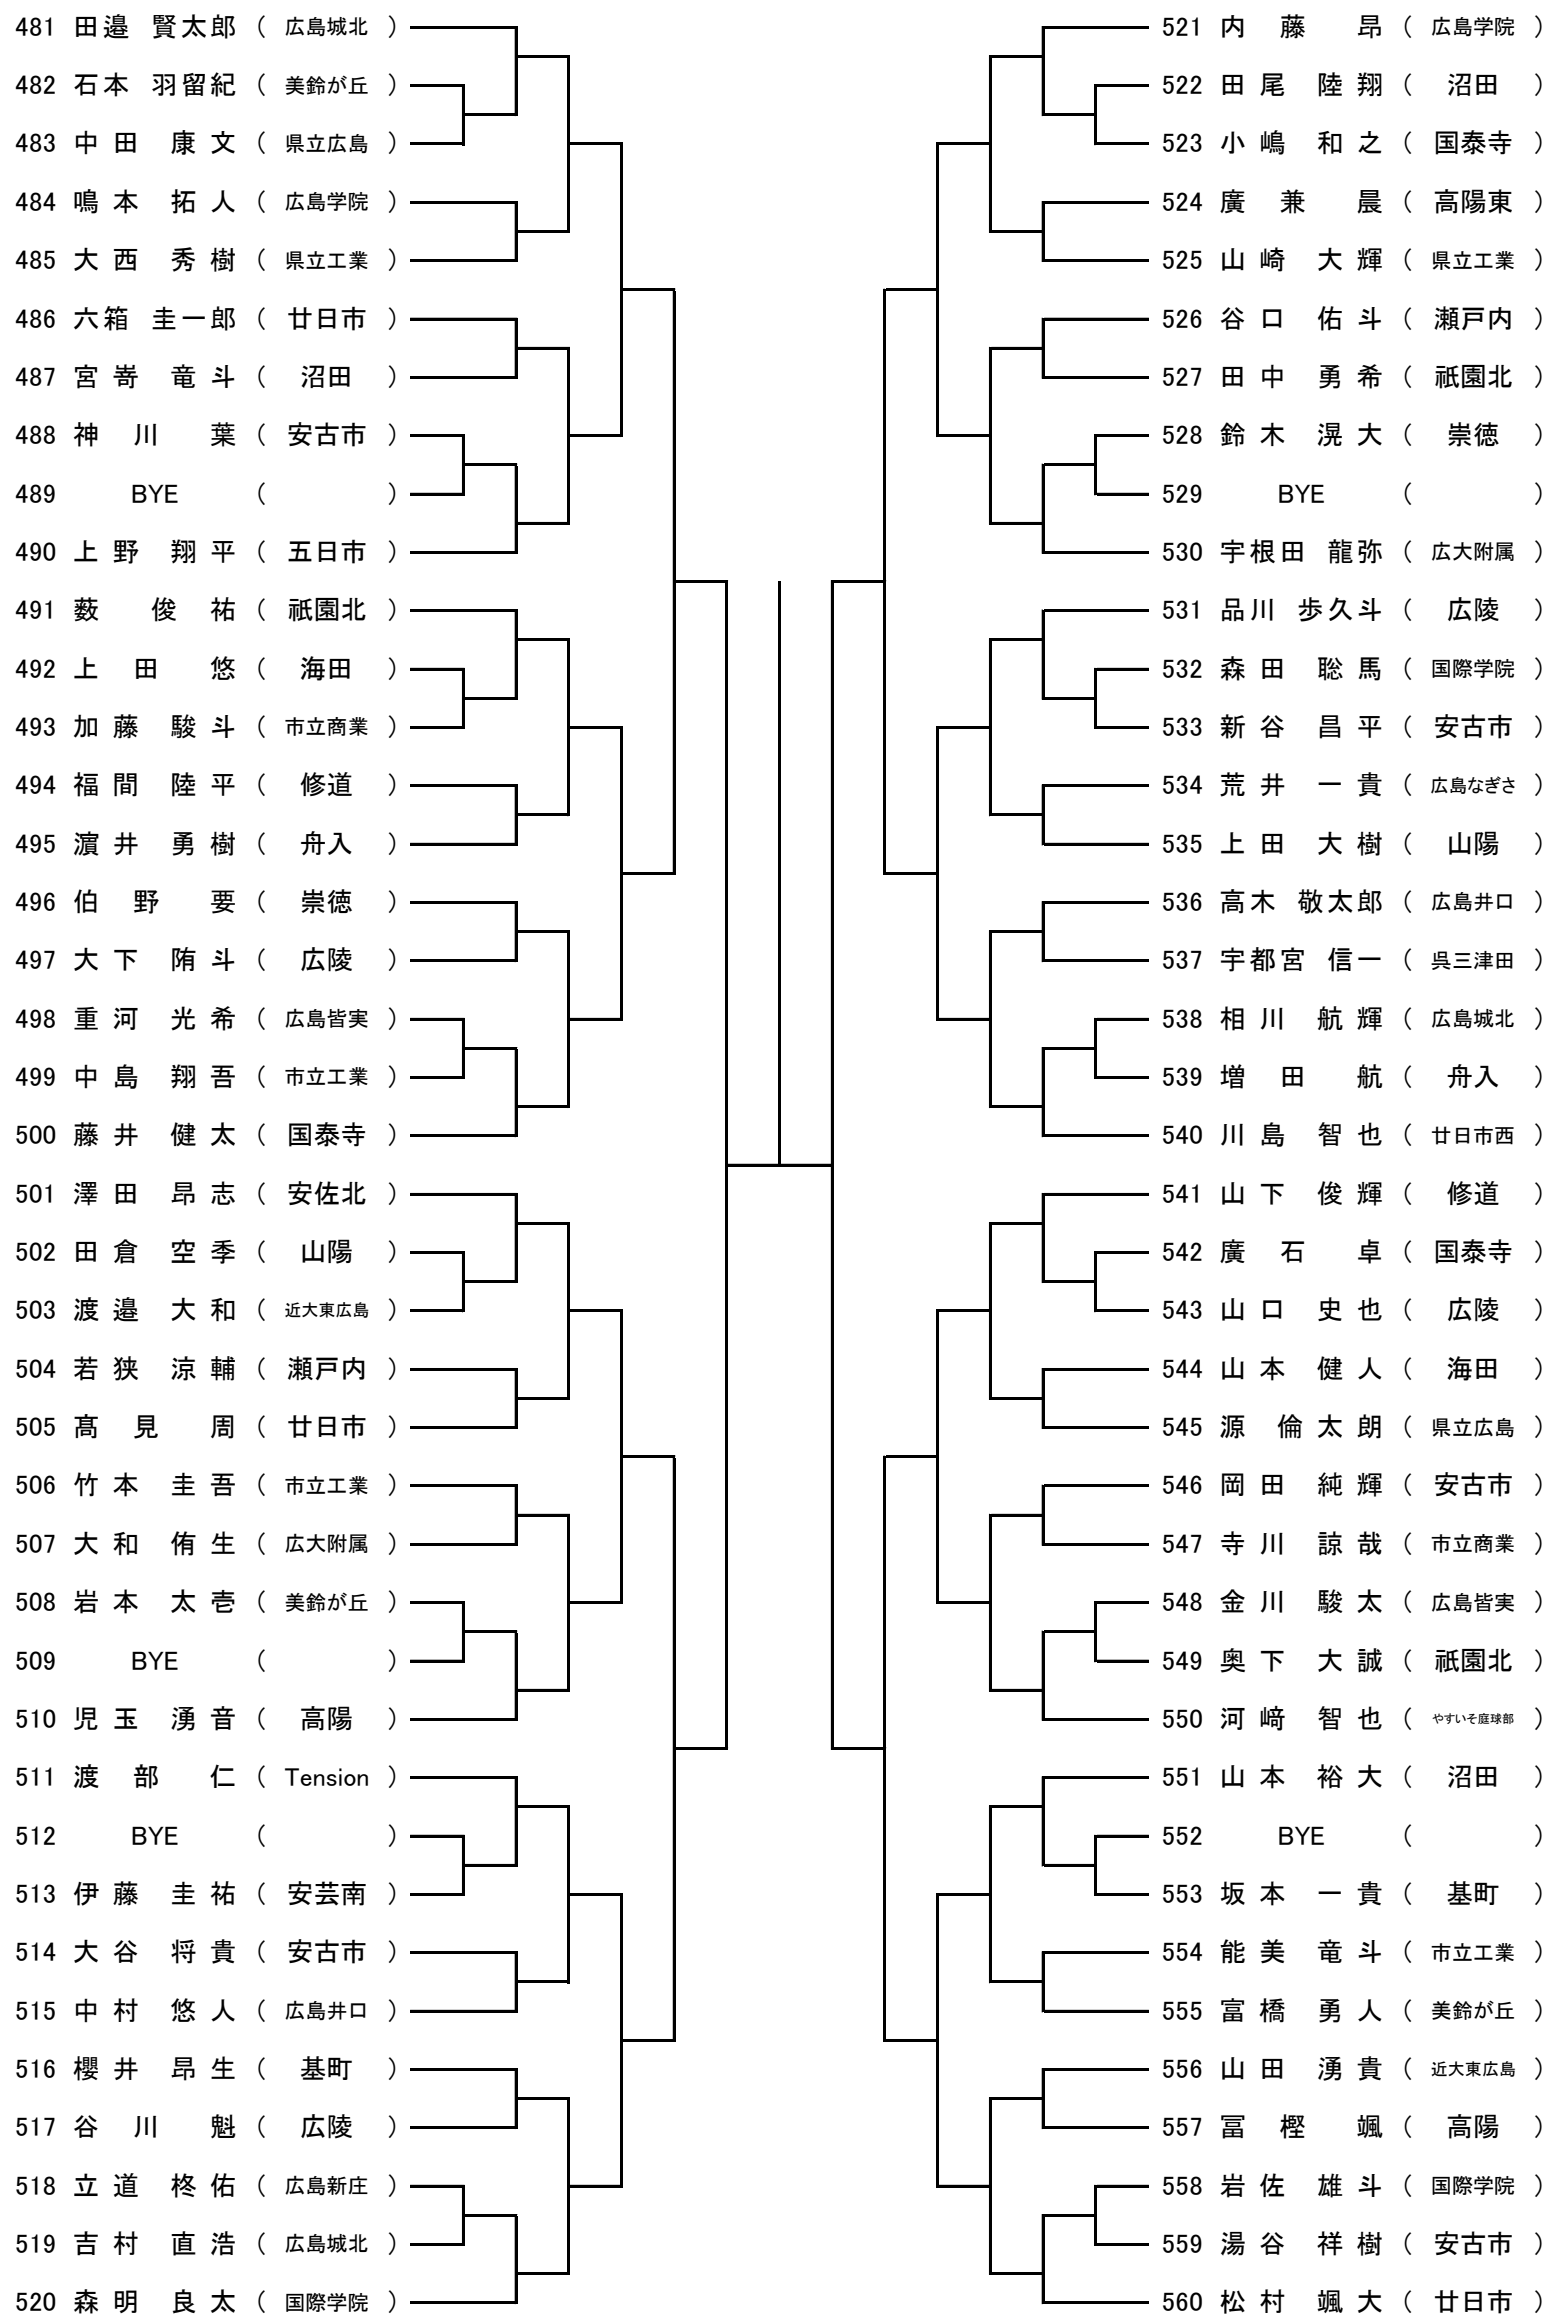

Dブロック

第56回 広島市春季高校生テニス選手権大会 男子シングルス

Eブロック

第56回 広島市春季高校生テニス選手権大会 男子シングルス

Fブロック

第56回 広島市春季高校生テニス選手権大会 男子シングルス

Gブロック

第56回 広島市春季高校生テニス選手権大会 男子シングルス