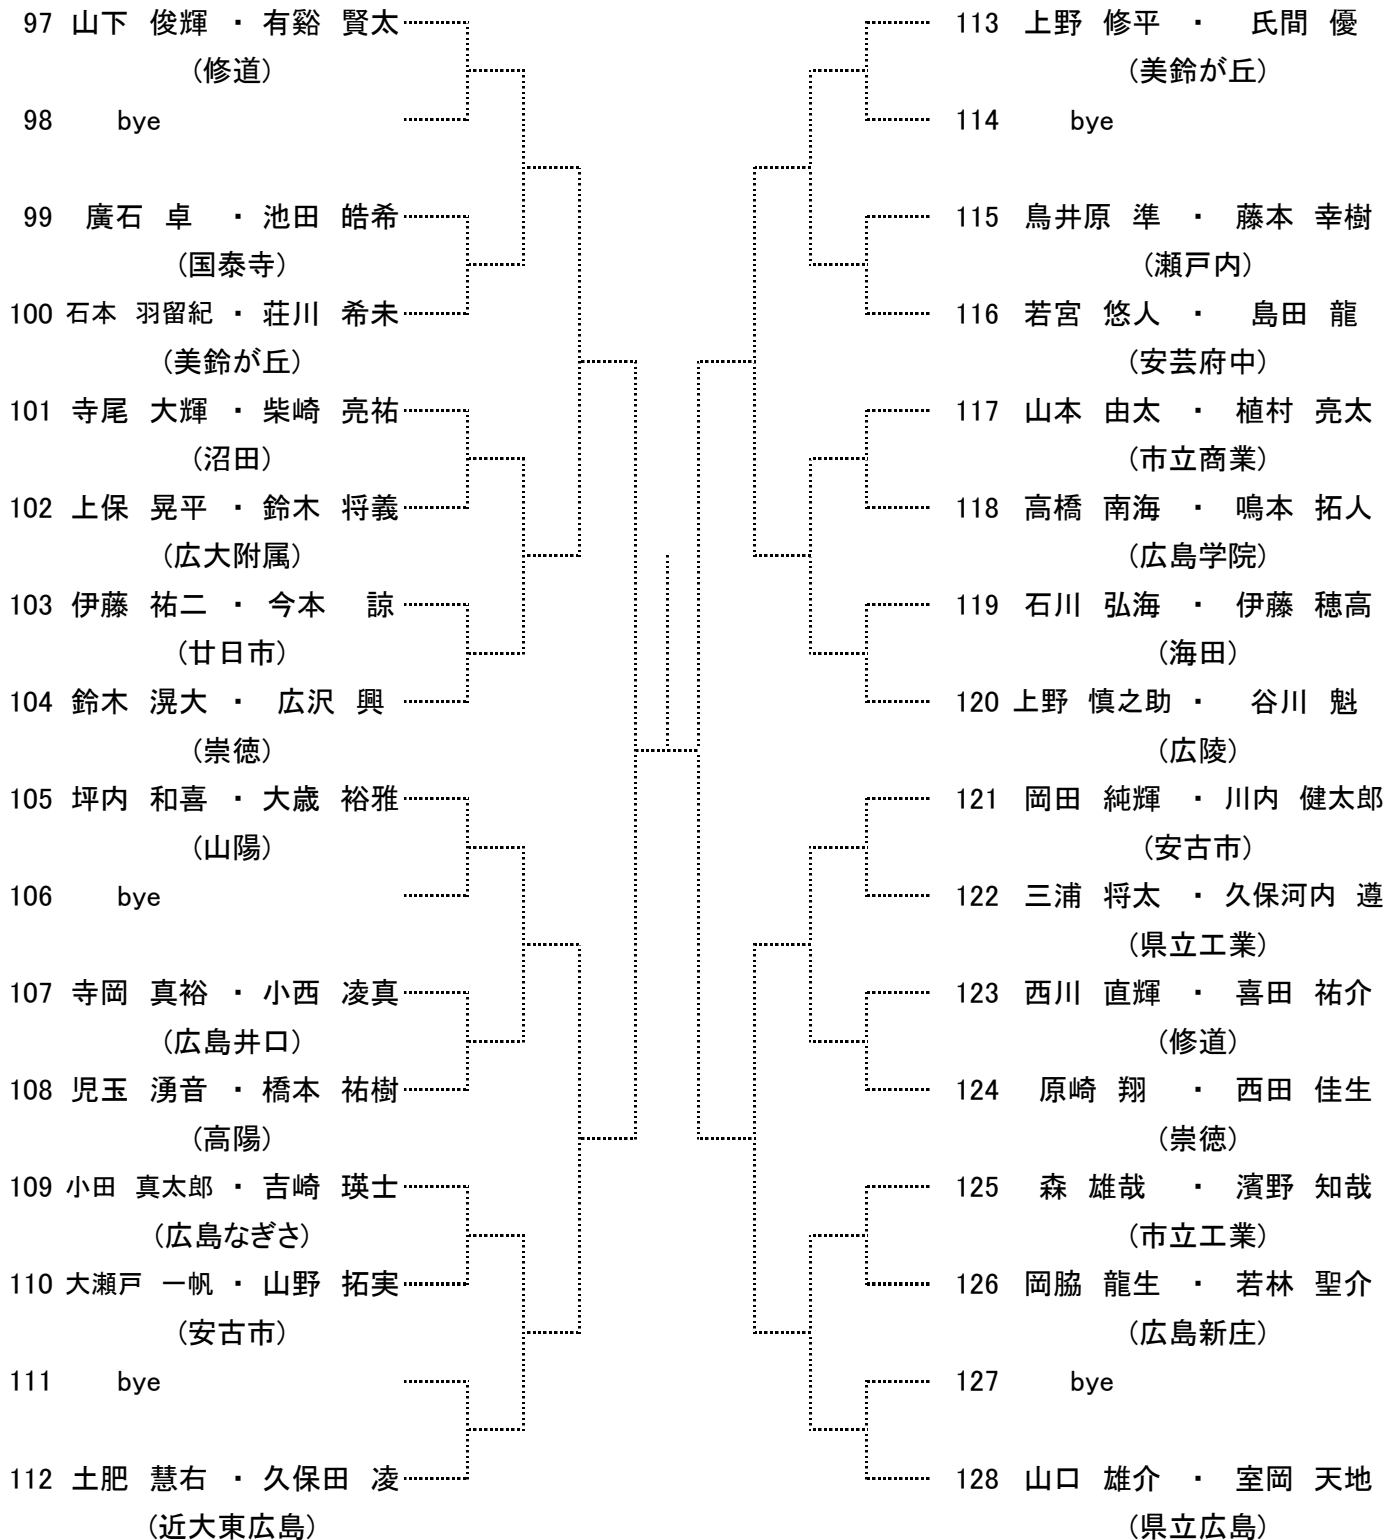

Hブロック

シード 2. 松坂 悠哉(安古市) 9~16. 達見 啓介(近大東広島)

高校男子ダブルス
Aブロック

seed 1. 鈴木玲音・小城戸聖基, 2. 川下慶悟・花野大樹, 3~5. 山下俊輝・有谿賢太, 横山大騎・曾田旺希
seed 5~9. 生野翔大・田邊賢太郎, 桑本精一郎・見立卓磨・大脇光一・戸田 純, 中岡 朋也・水木尚碩

高校男子ダブルス
Bブロック

seed 9~16. 岡田雅海・内藤 昂, 達見啓介・中村太一, 池田悠馬・梶本尚希, 山口雄介・室岡天地
田中翔大・梶川剛史, 鹿嶋凌駆・仲 義顕, 石川 昂・釜山悠之介, 田ノ上舜哉・松村颯大

高校男子ダブルス Cブロック

高校男子ダブルス Dブロック

高校男子ダブルス
Eブロック

高校男子ダブルス Fブロック

高校男子ダブルス
Gブロック

高校男子ダブルス Hブロック

高校女子シングルス Aブロック

seed 1. 酒井 凜 2. 北垣内志帆 3, 4. 三島あやな, 西村 菜月
seed 5~8. 坂上愛果, 原山愛理, 澤田菜那, 杉本夏鈴