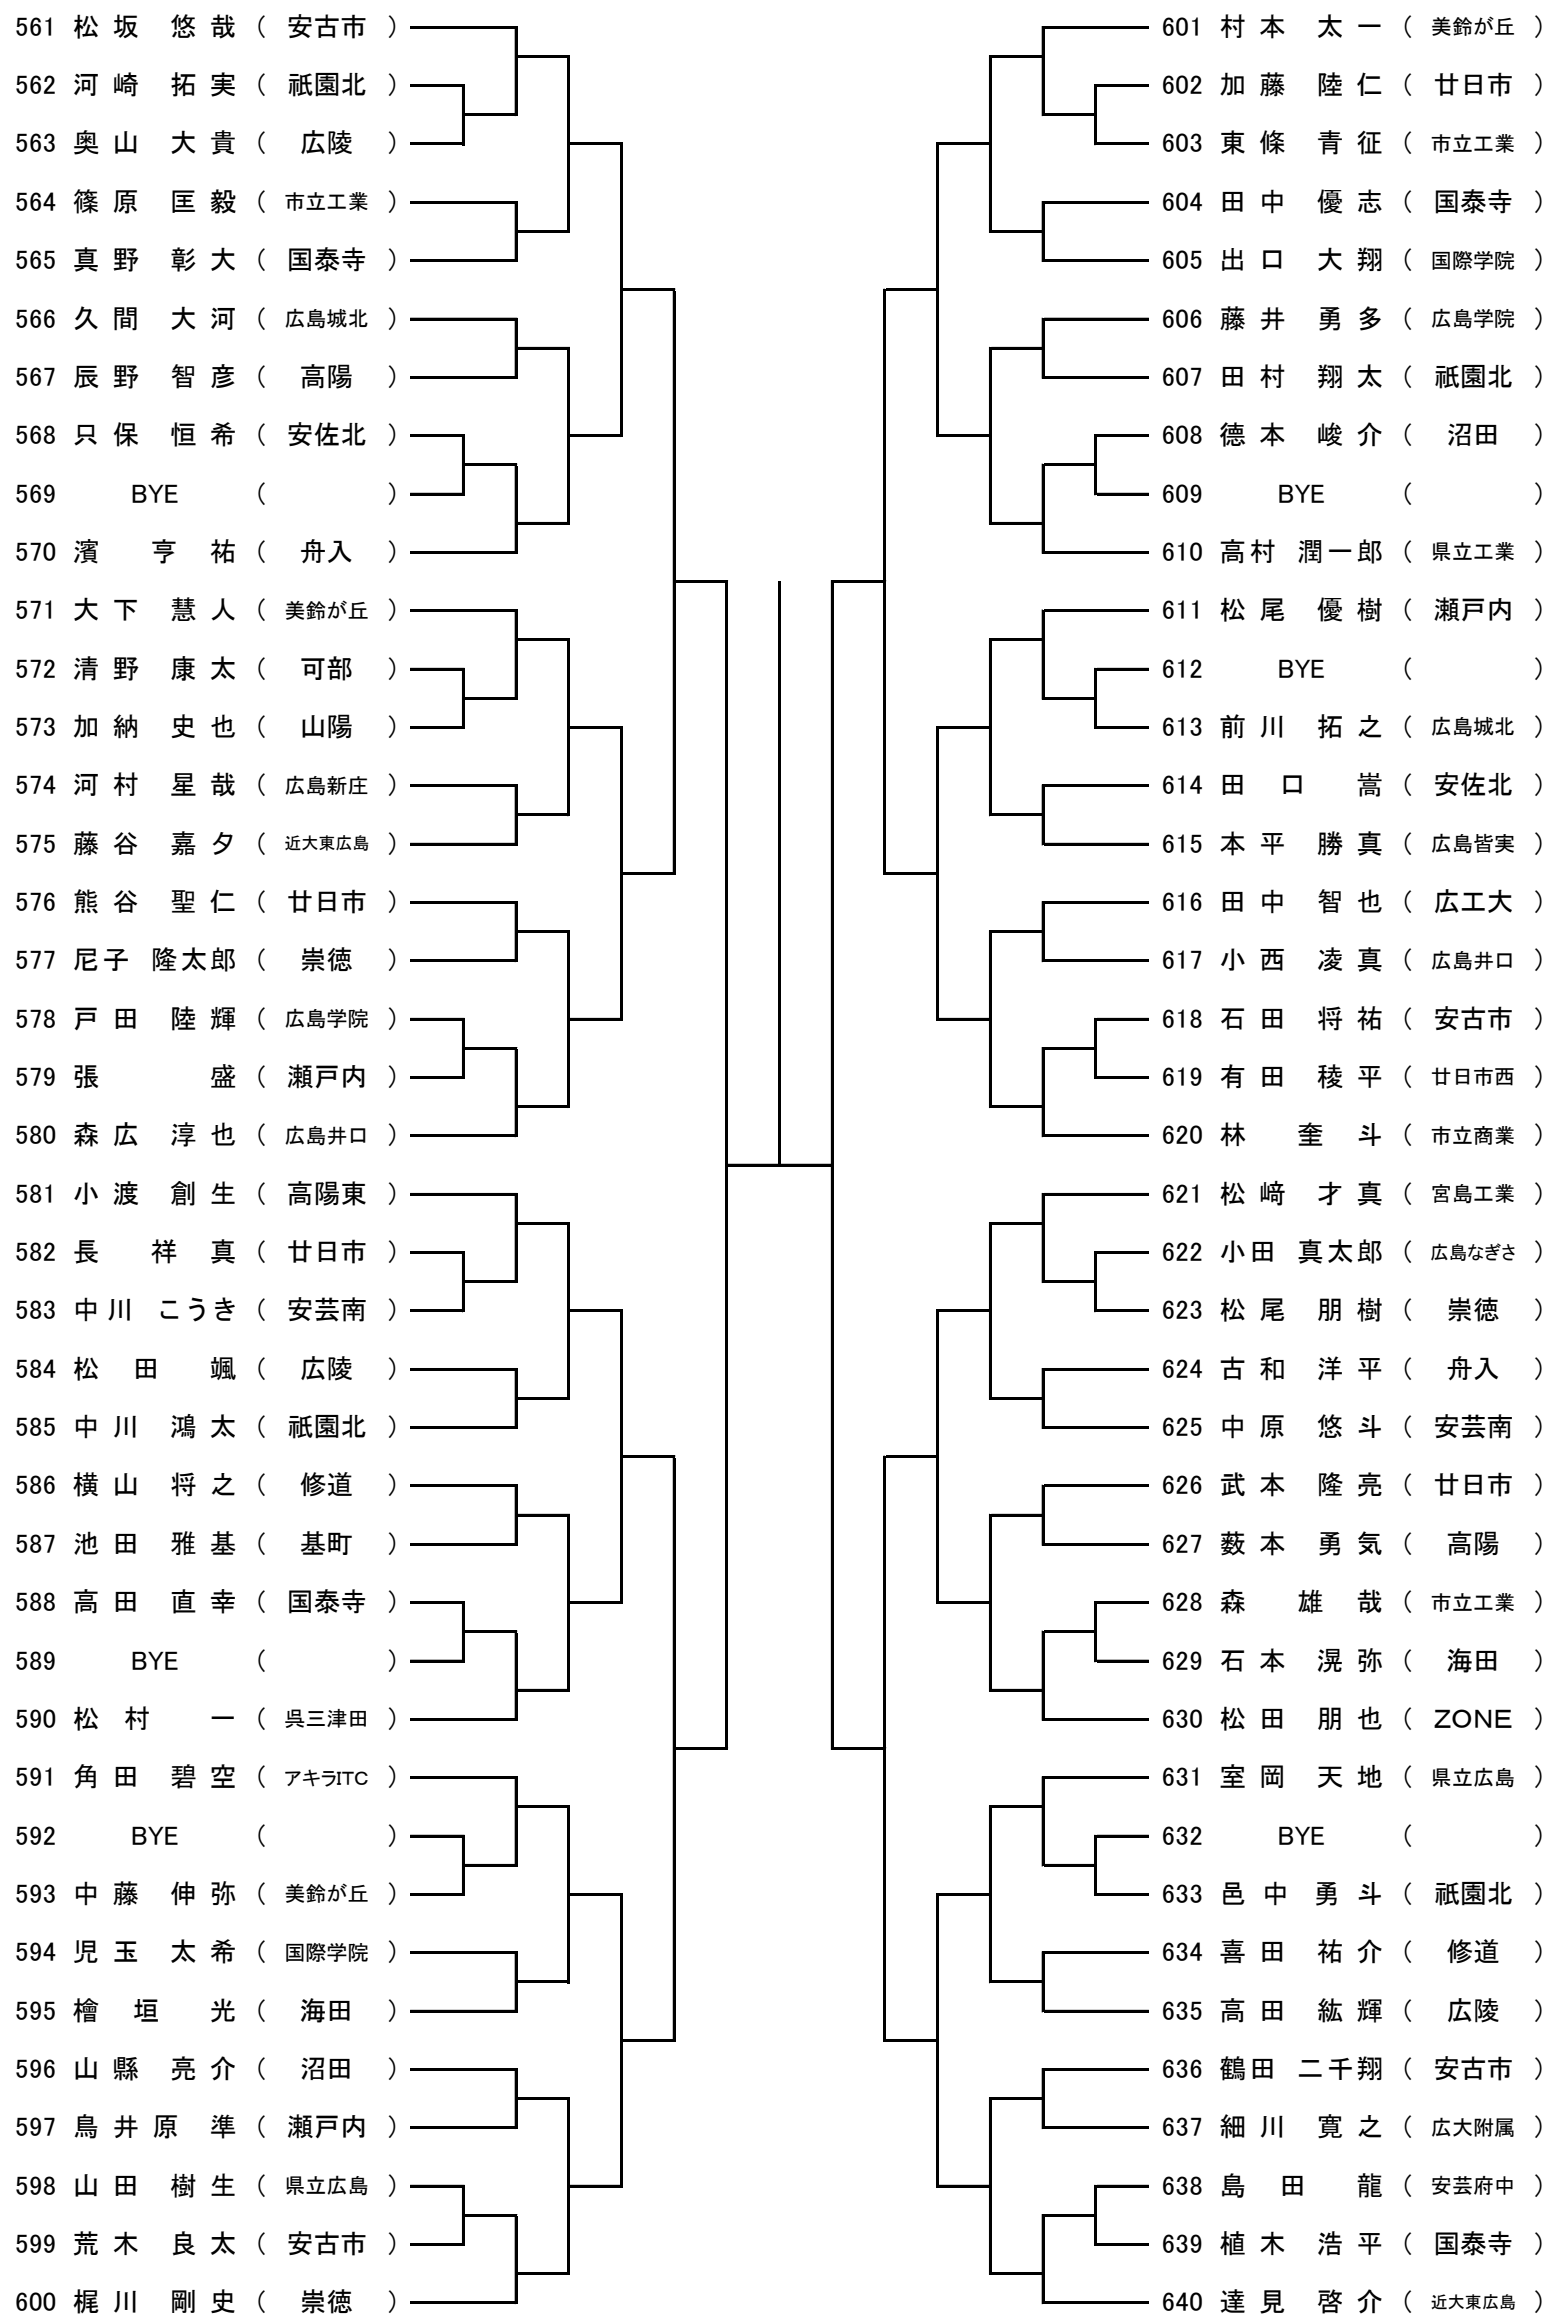

第56回 広島市春季高校生テニス選手権大会 男子シングルス

Hブロック

シード 2. 松坂 悠哉(安古市) 9~16. 達見 啓介(近大東広島)