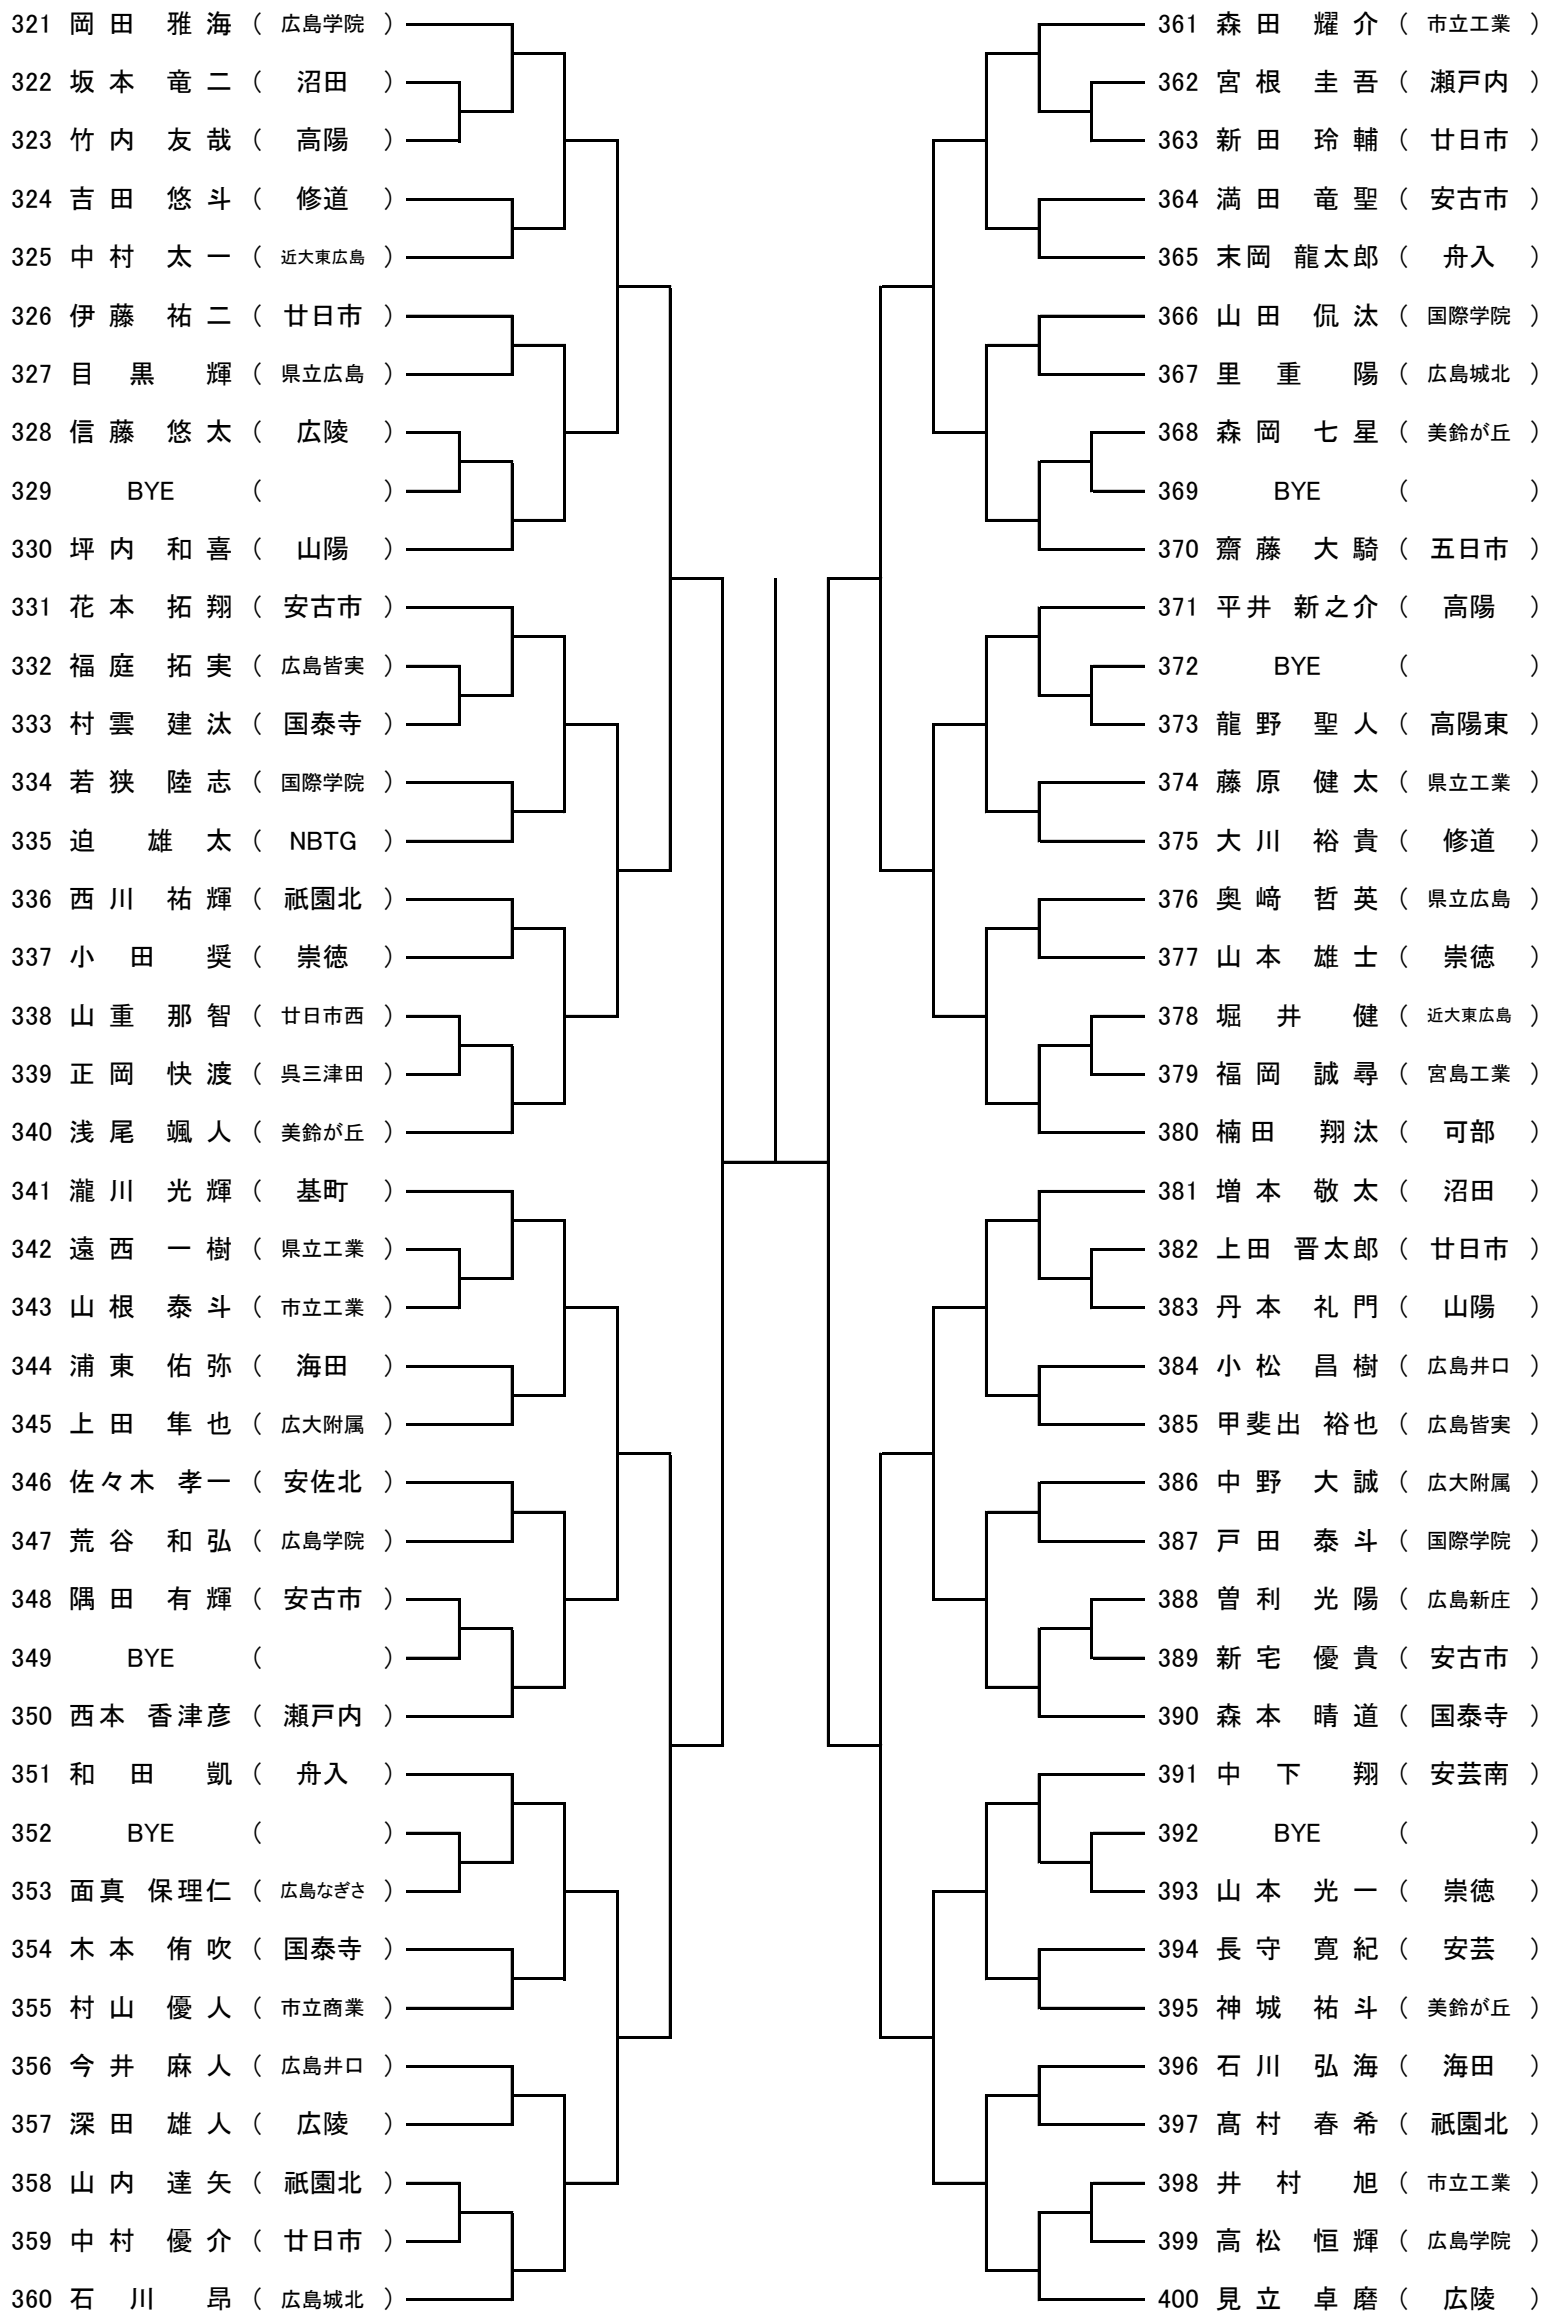

第56回 広島市春季高校生テニス選手権大会 男子シングルス

Eブロック