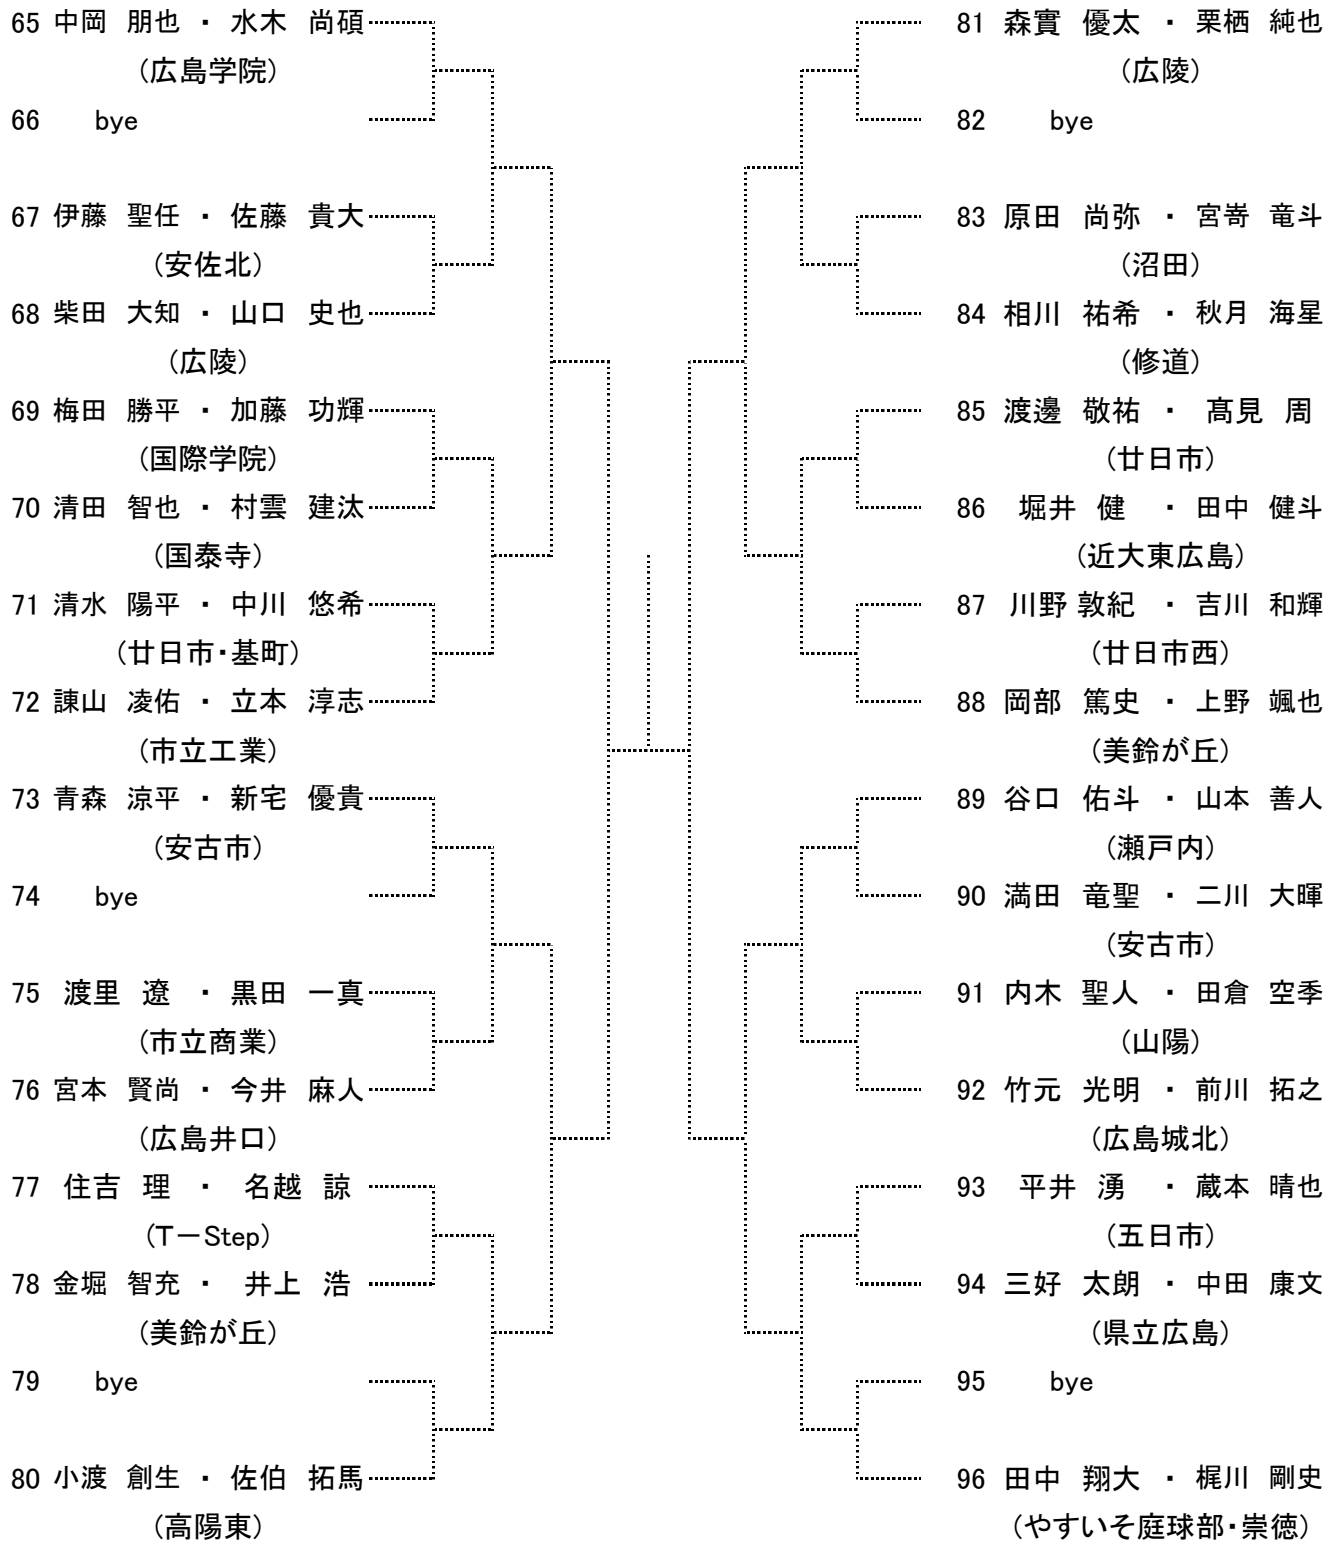

Hブロック

シード 2. 松坂 悠哉(安古市) 9~16. 達見 啓介(近大東広島)

高校男子ダブルス
Aブロック

seed 1. 鈴木玲音・小城戸聖基, 2. 川下慶悟・花野大樹, 3~5. 山下俊輝・有谿賢太, 横山大騎・曾田旺希
seed 5~9. 生野翔大・田邊賢太郎, 桑本精一郎・見立卓磨・大脇光一・戸田 純, 中岡 朋也・水木尚碩

高校男子ダブルス
Bブロック

seed 9~16. 岡田雅海・内藤 昂, 達見啓介・中村太一, 池田悠馬・梶本尚希, 山口雄介・室岡天地
田中翔大・梶川剛史, 鹿嶋凌駆・仲 義顕, 石川 昂・釜山悠之介, 田ノ上舜哉・松村颯大

高校男子ダブルス Cブロック

高校男子ダブルス Dブロック

高校男子ダブルス
Eブロック

高校男子ダブルス Fブロック

高校男子ダブルス
Gブロック

高校男子ダブルス Hブロック

高校女子シングルス Aブロック

seed 1. 酒井 凜 2. 北垣内志帆 3, 4. 三島あやな, 西村 菜月
seed 5~8. 坂上愛果, 原山愛理, 澤田菜那, 杉本夏鈴