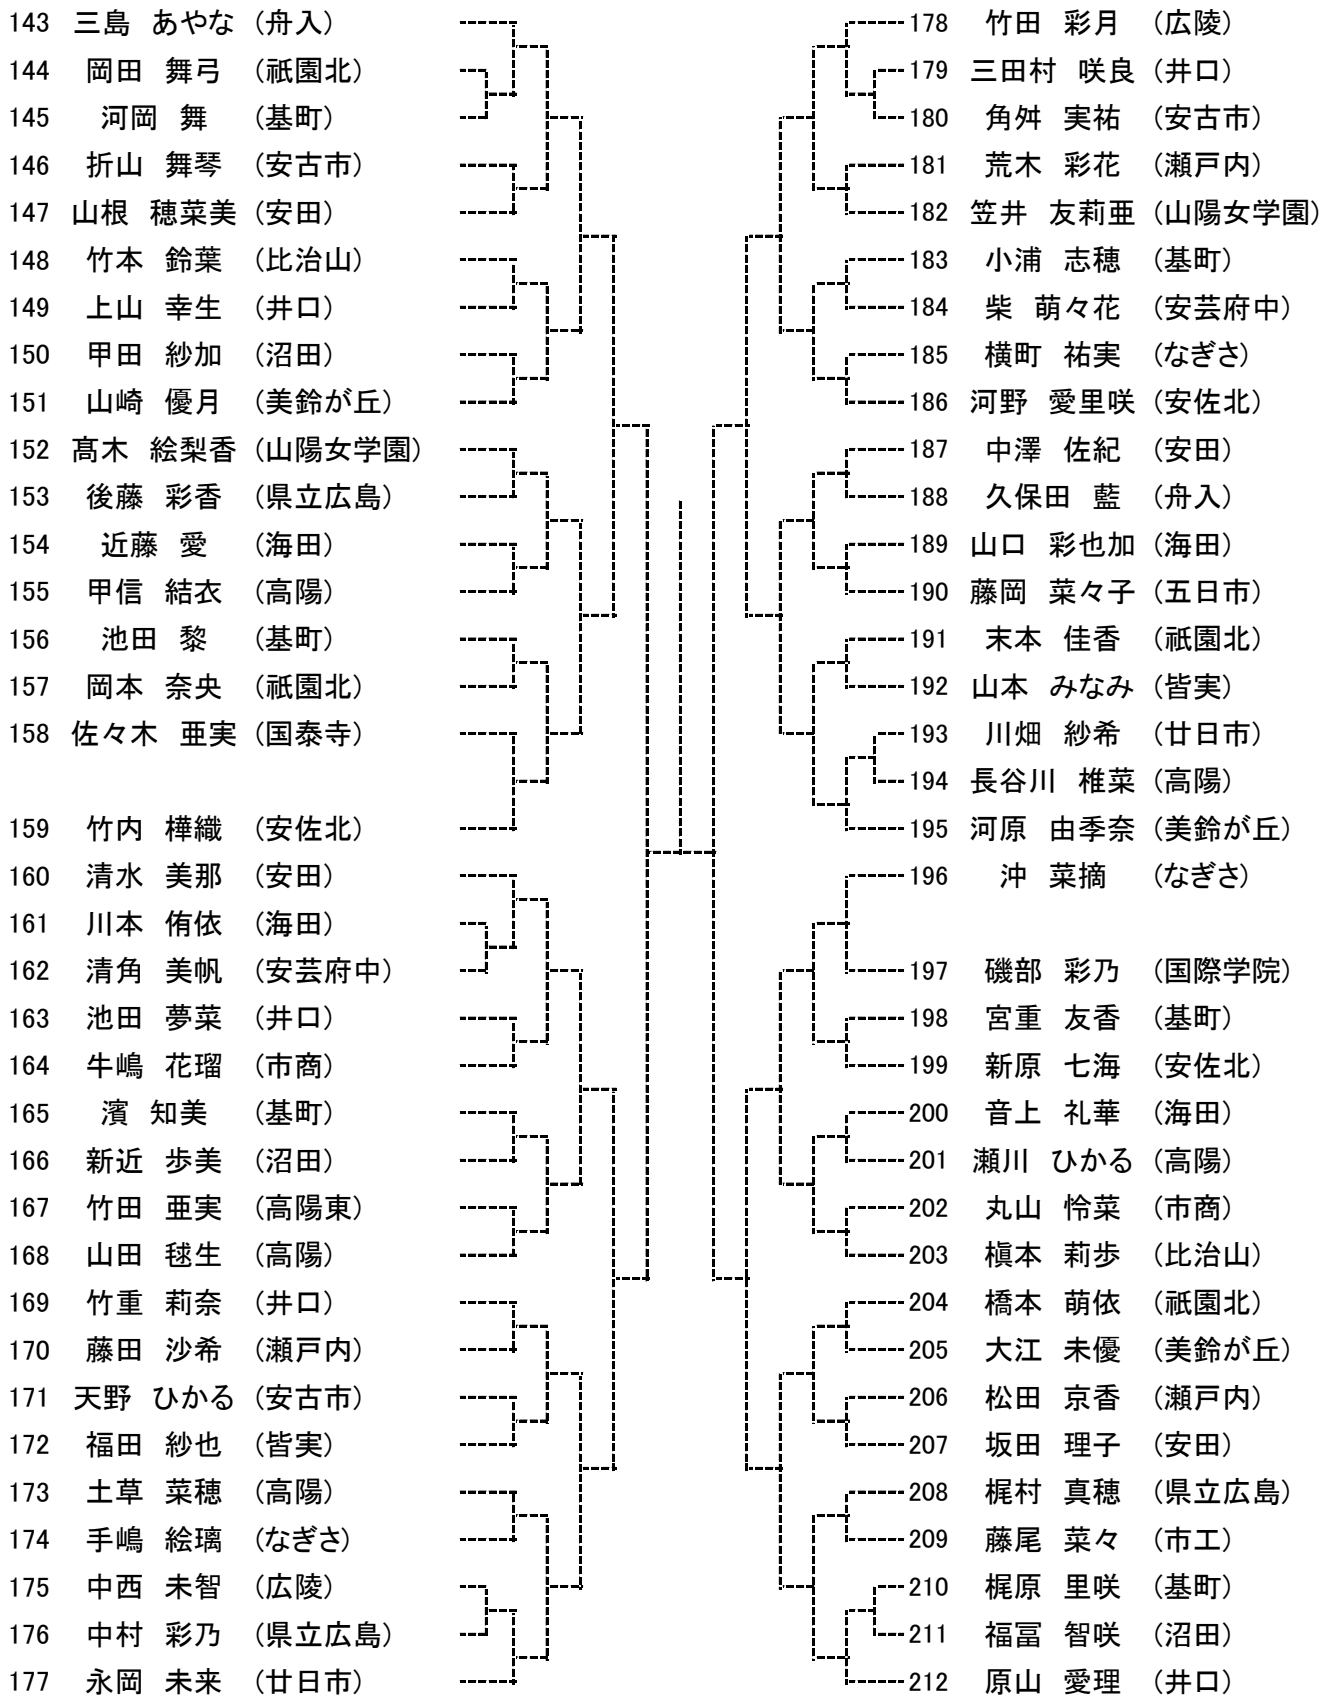

高校女子シングルス Cブロック

高校女子シングルス Dブロック

213	澤田 菜那	(やすいそ庭球部)		249	山本 海生	(Scratch)
214	田中 緋菜	(美鈴が丘)		250	助守田 彩	(祇園北)
215	對馬 一紗	(廿日市)		251	沖野 真美	(沼田)
216	海老本 里奈	(基町)		252	谷平 鈴華	(井口)
217	井川 華菜	(沼田)		253	山田 結月	(基町)
218	藤堂 未祐	(安田)		254	望月 美佑	(高陽)
219	窪田 美希	(高陽)		255	千住 あすか	(比治山)
220	濱本 優花	(比治山)		256	岡島 光沙	(市商)
221	河内山 夕布	(瀬戸内)		257	西本 奈々	(五日市)
222	寺戸 美樹	(県立広島)		258	川本 亜海	(広陵)
223	橋本 佳歩	(基町)		259	森近 彩未	(山陽女学園)
224	生越 美紅	(広陵)		260	田中 亜実	(井口)
225	門田 莉奈	(井口)		261	永野 未弥	(高陽)
226	池田 彩香	(海田)		262	吉崎 葵	(安古市)
227	柿本 裕佳	(廿日市)		263	吉野 綾子	(新庄)
228	橋本 幸音	(なぎさ)		264	小村 桃佳	(皆実)
229	出元 碧	(山陽女学園)		265	檜田 実来	(安田)
230	安食 美佑	(安古市)		266	西本 彩美	(美鈴が丘)
231	増本 瑞希	(NBテニスガーデン)		267	藤田 りさ	(なぎさ)
232	中村 新奈	(市工)		268	西原 杏実	(廿日市)
233	村上 七海	(県立広島)		269	加藤 実紅	(瀬戸内)
234	宮本 紗礼	(広陵)		270	高橋 真優	(海田)
235	原田 茄生	(近大附属東広島校)		271	赤毛 佳蓮	(美鈴が丘)
236	砂田 早也香	(美鈴が丘)		272	岡田 唯子	(安古市)
237	米倉 明梨	(基町)		273	村重 遥	(基町)
238	寺田 百花	(国泰寺)		274	今井 美穂	(井口)
239	櫻井 彩乃	(安田)		275	横田 彩	(県立広島)
240	三上 愛夕	(高陽)		276	永原 陽菜	(舟入)
241	原田 美月	(沼田)		277	武田 実歩	(高陽)
242	手嶋 美里	(市商)		278	下條 瑛理奈	(祇園北)
243	日浦 佳奈	(海田)		279	山田 恵里那	(安古市)
244	池上 友萌	(安芸府中)		280	今桐 萌花	(安佐北)
245	加美 麻衣	(祇園北)		281	前田 花	(海田)
246	小林 未南	(井口)		282	木村 伊織	(基町)
247	岡本 凜	(安佐北)		283	北垣内 志帆	(安田)
248	栗山 茜	(舟入)