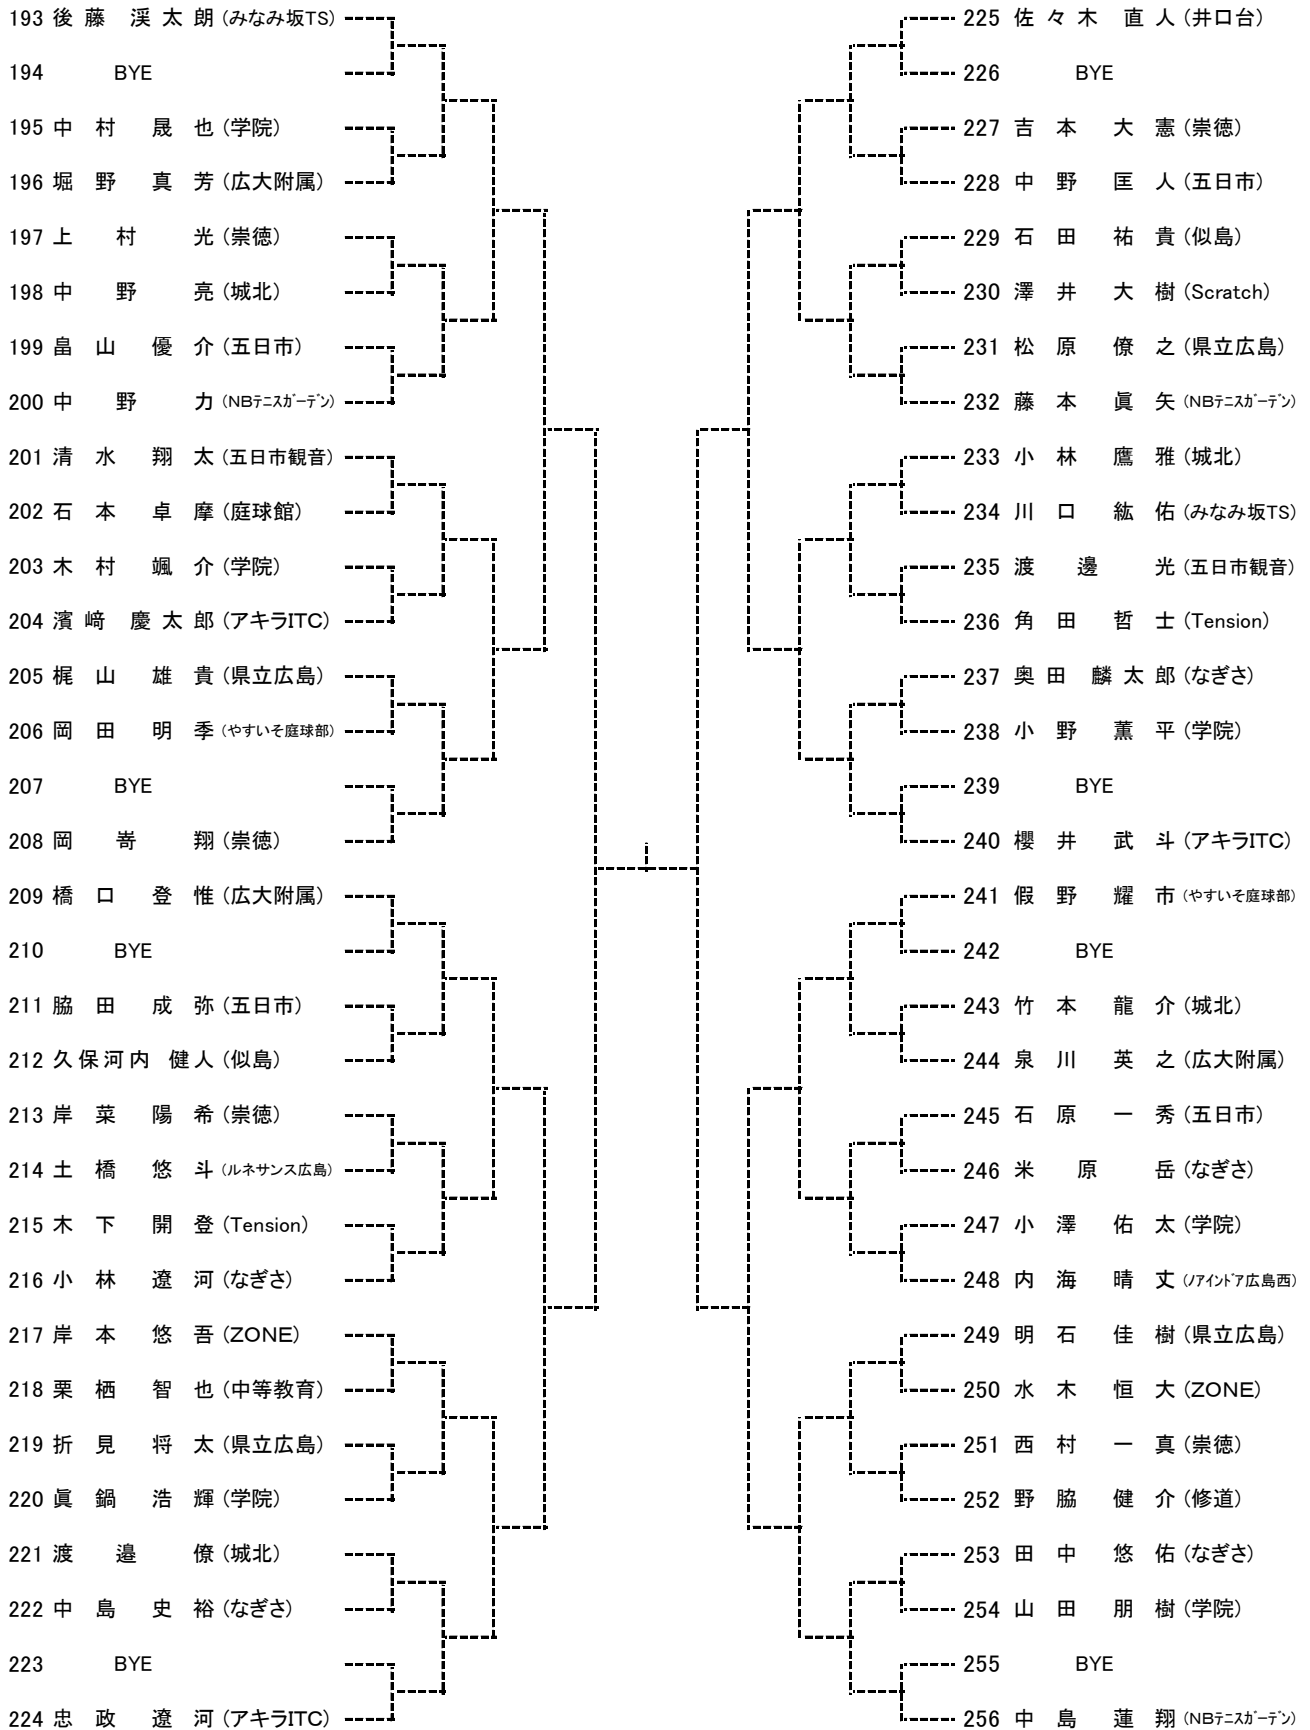

第57回広島市春季中学生テニス選手権大会 男子シングルス Dブロック