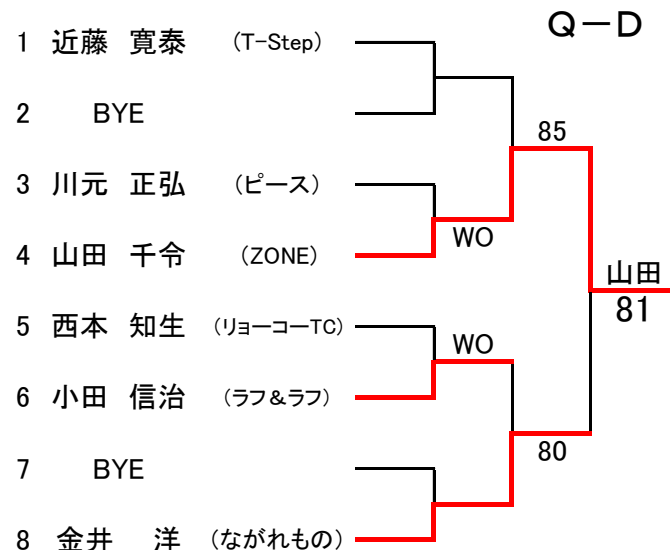

[一般男子ダブルス]

半場・半場

76(8). 62

1. 松尾 直樹(ながれもの) 渡辺 修宏(ながれもの)	83	86	9. 徳永 康宏(ながれもの) 菅原 高迅(ながれもの)
3. 南 一郎(Since 34) 武田 将孝(Since 34)		75. 67(4). 63	12. 半場 正浩(ちっぶす@コイン通り) 半場 史晃(ちっぶす@コイン通り)
5. 小川 雄大(MHI-広島) 岡田 浩明(宮島TC)	62.62		14. 平野 晃義(ながれもの) 溝山 智樹(ちっぶす@コイン通り)
8. 上本 啓伍(やすいそ庭球部) 栗原 和也(ちっぶす@コイン通り)	81	84	16. 藤井 佑介(Scratch) 奥田直緒基(Scratch)

リーグ戦

優勝	大崎 勝弘 (リョーコーTC)	2勝0敗
	大崎 容子 (リョーコーTC)	
2位	三上 貴穂 (広島DFAB)	1勝1敗
	紅林 晶 (広島DFAB)	
3位	小林 桂子 (広島DFAB)	0勝2敗
	谷口 晋介 (広島DFAB)	

第60回 広島市春季テニス選手権大会

[一般男子SNG]

[一般女子SNG] 予選なし

第60回 広島市春季テニス選手権大会

[男子SNG予選]

第60回広島市春季テニス選手権大会

[男子SNG予選]

LL1.菊池進2.池内優斗3.金井洋4.松澤大輝5.西原充洋6.中嶋崇志7.香川岳8.奥田直緒基

[男子DBL予選]

LL1.大塚・松澤2.森永・若杉3.菊池・池田4.江坂・石崎

第60回 広島市春季テニス選手権大会 [男子DBL本戦]

SEED: 1. 松尾直樹・渡辺修宏 2. 藤井佑介・奥田直緒基 3. 小川雄大・岡田浩明 4. 半場正浩・半場史晃

[女子DBL本戦]

SEED: 1. 西久保・安成 2. 石原・坂田