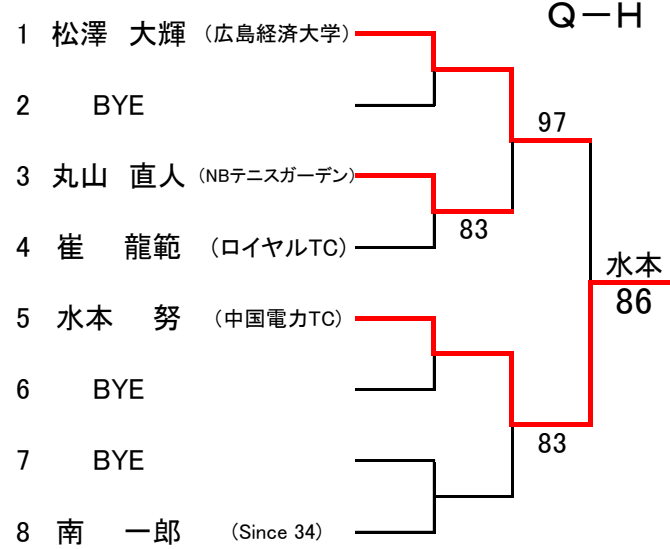

第60回広島市春季テニス選手権大会上位結果

[ベテラン男子シングルス]

小河 誠

[ベテラン男子ダブルス]

河野・中下

[ベテラン女子ダブルス]

秋吉・清水

[D級ミックスダブルス]

リーグ戦

優勝	大崎 勝弘 (リョーコーTC)	2勝0敗
	大崎 容子 (リョーコーTC)	
2位	三上 貴穂 (広島DFAB)	1勝1敗
	紅林 晶 (広島DFAB)	
3位	小林 桂子 (広島DFAB)	0勝2敗
	谷口 晋介 (広島DFAB)	

第60回 広島市春季テニス選手権大会

[一般男子SNG]

[一般女子SNG] 予選なし

第60回 広島市春季テニス選手権大会

[男子SNG予選]

第60回広島市春季テニス選手権大会

[男子SNG予選]

LL1.菊池進2.池内優斗3.金井洋4.松澤大輝5.西原充洋6.中嶋崇志7.香川岳8.奥田直緒基

[男子DBL予選]

LL1.大塚・松澤2.森永・若杉3.菊池・池田4.江坂・石崎

第60回 広島市春季テニス選手権大会 [男子DBL本戦]

SEED: 1. 松尾直樹・渡辺修宏 2. 藤井佑介・奥田直緒基 3. 小川雄大・岡田浩明 4. 半場正浩・半場史晃

[女子DBL本戦]

SEED: 1. 西久保・安成 2. 石原・坂田