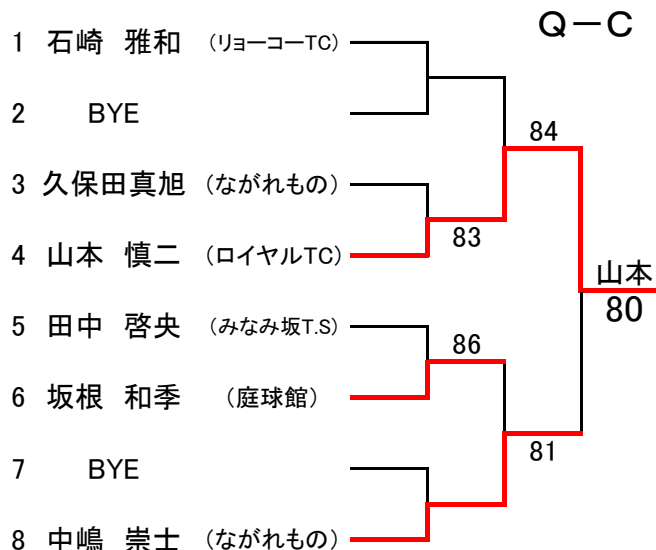

[一般男子ダブルス]

半場・半場

76(8). 62

1. 松尾 直樹(ながれもの) 渡辺 修宏(ながれもの)	83	86	9. 徳永 康宏(ながれもの) 菅原 高迅(ながれもの)
3. 南 一郎(Since 34) 武田 将孝(Since 34)		75. 67(4). 63	12. 半場 正浩(ちっぶす@コイン通り) 半場 史晃(ちっぶす@コイン通り)
5. 小川 雄大(MHI-広島) 岡田 浩明(宮島TC)	62.62		14. 平野 晃義(ながれもの) 溝山 智樹(ちっぶす@コイン通り)
8. 上本 啓伍(やすいそ庭球部) 栗原 和也(ちっぶす@コイン通り)	81	84	16. 藤井 佑介(Scratch) 奥田直緒基(Scratch)

第60回広島市春季テニス選手権大会上位結果

[ベテラン男子シングルス]

小河 誠

[ベテラン男子ダブルス]

河野・中下

[ベテラン女子ダブルス]

秋吉・清水

[D級ミックスダブルス]

リーグ戦

優勝	大崎 勝弘 (リョーコーTC)	2勝0敗
	大崎 容子 (リョーコーTC)	
2位	三上 貴穂 (広島DFAB)	1勝1敗
	紅林 晶 (広島DFAB)	
3位	小林 桂子 (広島DFAB)	0勝2敗
	谷口 晋介 (広島DFAB)	

第60回 広島市春季テニス選手権大会

[一般男子SNG]

[一般女子SNG] 予選なし

第60回 広島市春季テニス選手権大会

[男子SNG予選]

第60回広島市春季テニス選手権大会

[男子SNG予選]

LL1.菊池進2.池内優斗3.金井洋4.松澤大輝5.西原充洋6.中嶋崇志7.香川岳8.奥田直緒基

[男子DBL予選]

LL1.大塚・松澤2.森永・若杉3.菊池・池田4.江坂・石崎

第60回 広島市春季テニス選手権大会 [男子DBL本戦]

SEED: 1. 松尾直樹・渡辺修宏 2. 藤井佑介・奥田直緒基 3. 小川雄大・岡田浩明 4. 半場正浩・半場史晃

[女子DBL本戦]

SEED: 1. 西久保・安成 2. 石原・坂田