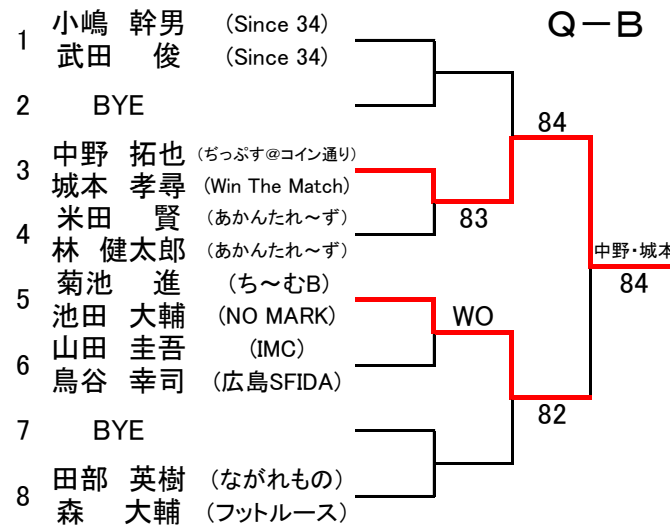

[一般男子ダブルス]

半場・半場

76(8). 62

1. 松尾 直樹(ながれもの) 渡辺 修宏(ながれもの)	83	86	9. 徳永 康宏(ながれもの) 菅原 高迅(ながれもの)
3. 南 一郎(Since 34) 武田 将孝(Since 34)		75. 67(4). 63	12. 半場 正浩(ちっぶす@コイン通り) 半場 史晃(ちっぶす@コイン通り)
5. 小川 雄大(MHI-広島) 岡田 浩明(宮島TC)	62.62		14. 平野 晃義(ながれもの) 溝山 智樹(ちっぶす@コイン通り)
8. 上本 啓伍(やすいそ庭球部) 栗原 和也(ちっぶす@コイン通り)	81	84	16. 藤井 佑介(Scratch) 奥田直緒基(Scratch)

第60回広島市春季テニス選手権大会上位結果

[ベテラン男子シングルス]

小河 誠

[ベテラン男子ダブルス]

河野・中下

[ベテラン女子ダブルス]

秋吉・清水

[D級ミックスダブルス]

リーグ戦

優勝	大崎 勝弘 (リョーコーTC)	2勝0敗
	大崎 容子 (リョーコーTC)	
2位	三上 貴穂 (広島DFAB)	1勝1敗
	紅林 晶 (広島DFAB)	
3位	小林 桂子 (広島DFAB)	0勝2敗
	谷口 晋介 (広島DFAB)	

第60回 広島市春季テニス選手権大会

[一般男子SNG]

[一般女子SNG] 予選なし

第60回 広島市春季テニス選手権大会

[男子SNG予選]

第60回広島市春季テニス選手権大会

[男子SNG予選]

LL1.菊池進2.池内優斗3.金井洋4.松澤大輝5.西原充洋6.中嶋崇志7.香川岳8.奥田直緒基

[男子DBL予選]

LL1.大塚・松澤2.森永・若杉3.菊池・池田4.江坂・石崎

第60回 広島市春季テニス選手権大会 [男子DBL本戦]

SEED: 1. 松尾直樹・渡辺修宏 2. 藤井佑介・奥田直緒基 3. 小川雄大・岡田浩明 4. 半場正浩・半場史晃

[女子DBL本戦]

SEED: 1. 西久保・安成 2. 石原・坂田