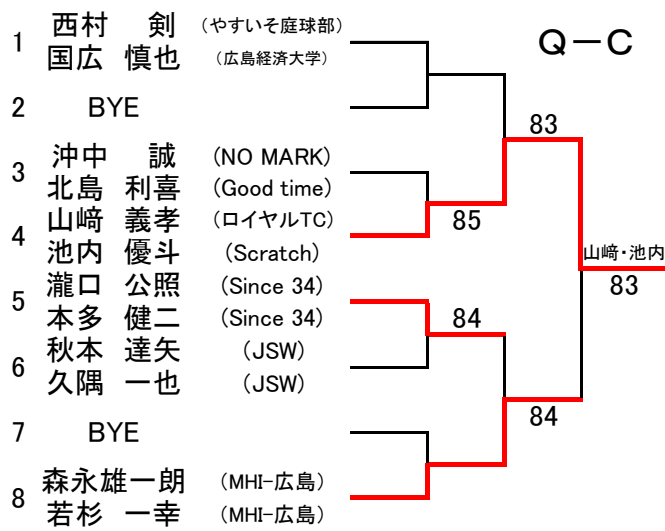

第60回広島市春季テニス選手権大会上位結果

[ベテラン男子シングルス]

小河 誠

[ベテラン男子ダブルス]

河野・中下

[ベテラン女子ダブルス]

秋吉・清水

[D級ミックスダブルス]

リーグ戦

優勝	大崎 勝弘 (リョーコーTC)	2勝0敗
	大崎 容子 (リョーコーTC)	
2位	三上 貴穂 (広島DFAB)	1勝1敗
	紅林 晶 (広島DFAB)	
3位	小林 桂子 (広島DFAB)	0勝2敗
	谷口 晋介 (広島DFAB)	

第60回 広島市春季テニス選手権大会

[一般男子SNG]

[一般女子SNG] 予選なし

第60回 広島市春季テニス選手権大会

[男子SNG予選]

第60回広島市春季テニス選手権大会

[男子SNG予選]

LL1.菊池進2.池内優斗3.金井洋4.松澤大輝5.西原充洋6.中嶋崇志7.香川岳8.奥田直緒基

[男子DBL予選]

LL1.大塚・松澤2.森永・若杉3.菊池・池田4.江坂・石崎

第60回 広島市春季テニス選手権大会 [男子DBL本戦]

SEED: 1. 松尾直樹・渡辺修宏 2. 藤井佑介・奥田直緒基 3. 小川雄大・岡田浩明 4. 半場正浩・半場史晃

[女子DBL本戦]

SEED: 1. 西久保・安成 2. 石原・坂田