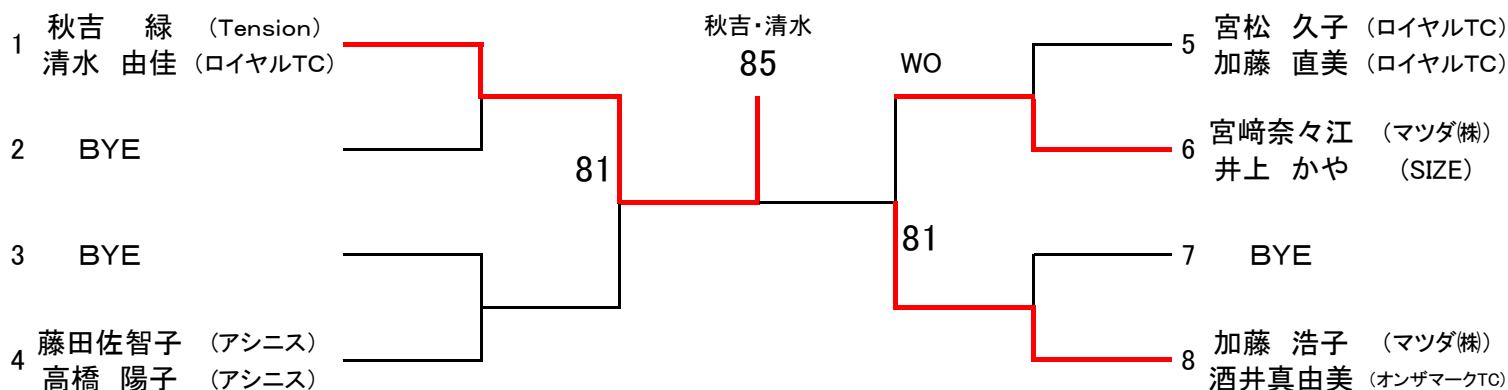

第60回 広島市春季テニス選手権大会

[ベテラン男子SNG]

SEED: 1. 小河誠2. 宮本和典3. 中下俊彦4. 下川寿春5~8山崎浩希・藤井多喜雄・関矢寛史・青木繁幸
 9~16岡田恭典・大迫勝紀・加藤修・山崎実・上村信行・長尾博行・中本裕隆・小林靖

第60回 広島市春季テニス選手権大会

[ベテラン男子DBL]

[ベテラン女子DBL]

[D級ミックスダブルス]

	氏名	所属	小林・谷口	大崎・大崎	三上・紅林	勝敗	取得率	順位
1	小林 桂子 谷口 晋介	広島DFAB 広島DFAB		48	48	0-2		3位
2	大崎 勝弘 大崎 容子	リョーコーTC リョーコーTC	84		84	2-0		1位
3	三上 貴穂 紅林 晶	広島DFAB 広島DFAB	84	48		1-1		2位