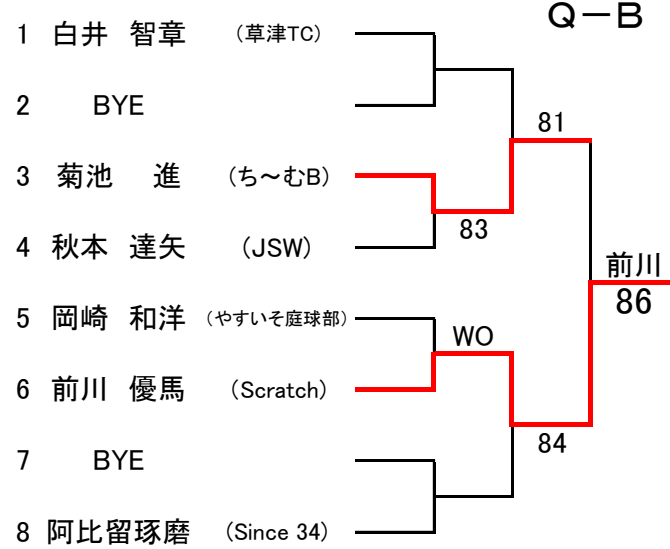

[一般男子ダブルス]

半場・半場

76(8). 62

1. 松尾 直樹(ながれもの) 渡辺 修宏(ながれもの)	83	86	9. 徳永 康宏(ながれもの) 菅原 高迅(ながれもの)
3. 南 一郎(Since 34) 武田 将孝(Since 34)		75. 67(4). 63	12. 半場 正浩(ちっぶす@コイン通り) 半場 史晃(ちっぶす@コイン通り)
5. 小川 雄大(MHI-広島) 岡田 浩明(宮島TC)	62.62		14. 平野 晃義(ながれもの) 溝山 智樹(ちっぶす@コイン通り)
8. 上本 啓伍(やすいそ庭球部) 栗原 和也(ちっぶす@コイン通り)	81	84	16. 藤井 佑介(Scratch) 奥田直緒基(Scratch)

第60回広島市春季テニス選手権大会上位結果

[ベテラン男子シングルス]

小河 誠

[ベテラン男子ダブルス]

河野・中下

[ベテラン女子ダブルス]

秋吉・清水

[D級ミックスダブルス]

リーグ戦

優勝	大崎 勝弘 (リョーコーTC)	2勝0敗
	大崎 容子 (リョーコーTC)	
2位	三上 貴穂 (広島DFAB)	1勝1敗
	紅林 晶 (広島DFAB)	
3位	小林 桂子 (広島DFAB)	0勝2敗
	谷口 晋介 (広島DFAB)	

第60回 広島市春季テニス選手権大会

[一般男子SNG]

[一般女子SNG] 予選なし

第60回 広島市春季テニス選手権大会

[男子SNG予選]

第60回広島市春季テニス選手権大会

[男子SNG予選]

LL1.菊池進2.池内優斗3.金井洋4.松澤大輝5.西原充洋6.中嶋崇志7.香川岳8.奥田直緒基

[男子DBL予選]

LL1.大塚・松澤2.森永・若杉3.菊池・池田4.江坂・石崎

第60回 広島市春季テニス選手権大会 [男子DBL本戦]

SEED: 1. 松尾直樹・渡辺修宏 2. 藤井佑介・奥田直緒基 3. 小川雄大・岡田浩明 4. 半場正浩・半場史晃

[女子DBL本戦]

SEED: 1. 西久保・安成 2. 石原・坂田