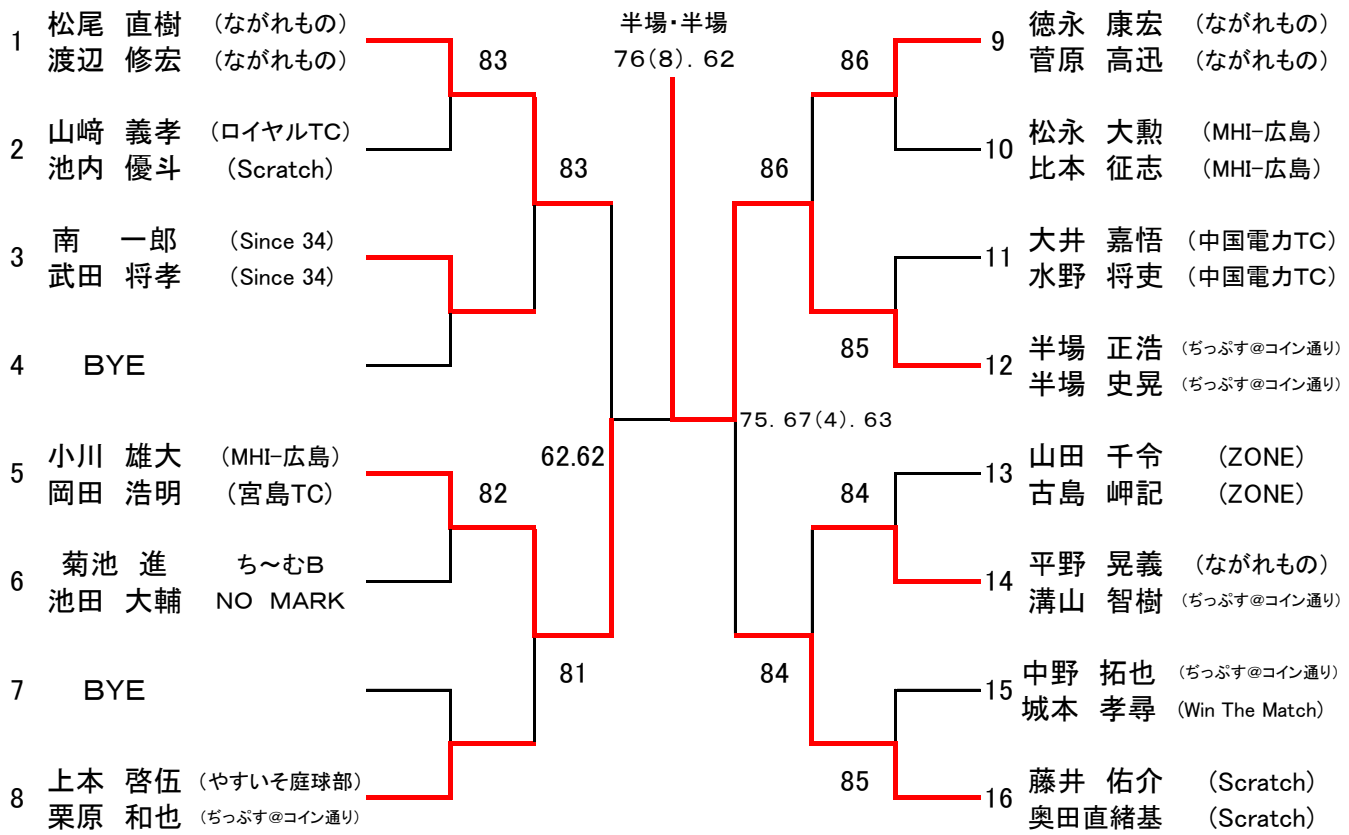

[一般男子ダブルス]

半場・半場

76(8). 62

1. 松尾 直樹(ながれもの) 渡辺 修宏(ながれもの)	83	86	9. 徳永 康宏(ながれもの) 菅原 高迅(ながれもの)
3. 南 一郎(Since 34) 武田 将孝(Since 34)		75. 67(4). 63	12. 半場 正浩(ちっぶす@コイン通り) 半場 史晃(ちっぶす@コイン通り)
5. 小川 雄大(MHI-広島) 岡田 浩明(宮島TC)	62.62		14. 平野 晃義(ながれもの) 溝山 智樹(ちっぶす@コイン通り)
8. 上本 啓伍(やすいそ庭球部) 栗原 和也(ちっぶす@コイン通り)	81	84	16. 藤井 佑介(Scratch) 奥田直緒基(Scratch)

[男子SNG予選]

LL1.菊池進2.池内優斗3.金井洋4.松澤大輝5.西原充洋6.中嶋崇志7.香川岳8.奥田直緒基

[男子DBL予選]

LL1.大塚・松澤2.森永・若杉3.菊池・池田4.江坂・石崎

第60回 広島市春季テニス選手権大会 [男子DBL本戦]

SEED: 1. 松尾直樹・渡辺修宏 2. 藤井佑介・奥田直緒基 3. 小川雄大・岡田浩明 4. 半場正浩・半場史晃

[女子DBL本戦]

SEED: 1. 西久保・安成 2. 石原・坂田