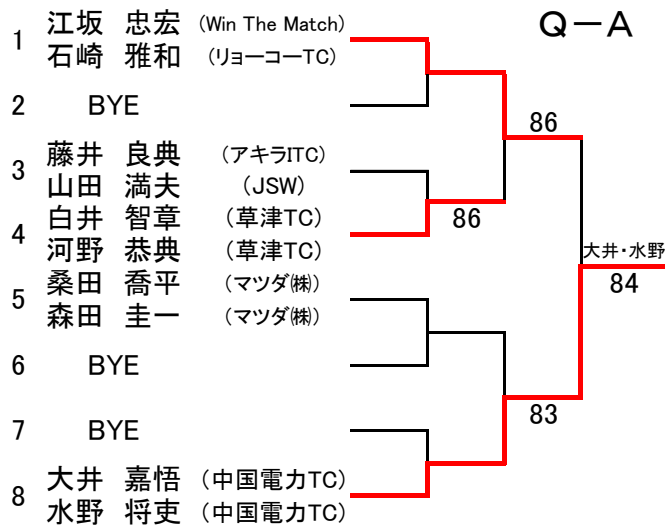

[一般男子ダブルス]

半場・半場

76(8). 62

1. 松尾 直樹(ながれもの) 渡辺 修宏(ながれもの)	83	86	9. 徳永 康宏(ながれもの) 菅原 高迅(ながれもの)
3. 南 一郎(Since 34) 武田 将孝(Since 34)		75. 67(4). 63	12. 半場 正浩(ちっぶす@コイン通り) 半場 史晃(ちっぶす@コイン通り)
5. 小川 雄大(MHI-広島) 岡田 浩明(宮島TC)	62.62		14. 平野 晃義(ながれもの) 溝山 智樹(ちっぶす@コイン通り)
8. 上本 啓伍(やすいそ庭球部) 栗原 和也(ちっぶす@コイン通り)	81	84	16. 藤井 佑介(Scratch) 奥田直緒基(Scratch)

第60回広島市春季テニス選手権大会上位結果

[ベテラン男子シングルス]

小河 誠

[ベテラン男子ダブルス]

河野・中下

[ベテラン女子ダブルス]

秋吉・清水

[D級ミックスダブルス]

リーグ戦

優勝	大崎 勝弘 (リョーコーTC)	2勝0敗
	大崎 容子 (リョーコーTC)	
2位	三上 貴穂 (広島DFAB)	1勝1敗
	紅林 晶 (広島DFAB)	
3位	小林 桂子 (広島DFAB)	0勝2敗
	谷口 晋介 (広島DFAB)	

第60回 広島市春季テニス選手権大会

[一般男子SNG]

[一般女子SNG] 予選なし

第60回 広島市春季テニス選手権大会

[男子SNG予選]

第60回広島市春季テニス選手権大会

[男子SNG予選]

LL1.菊池進2.池内優斗3.金井洋4.松澤大輝5.西原充洋6.中嶋崇志7.香川岳8.奥田直緒基

[男子DBL予選]

LL1.大塚・松澤2.森永・若杉3.菊池・池田4.江坂・石崎

第60回 広島市春季テニス選手権大会 [男子DBL本戦]

SEED: 1. 松尾直樹・渡辺修宏 2. 藤井佑介・奥田直緒基 3. 小川雄大・岡田浩明 4. 半場正浩・半場史晃

[女子DBL本戦]

SEED: 1. 西久保・安成 2. 石原・坂田