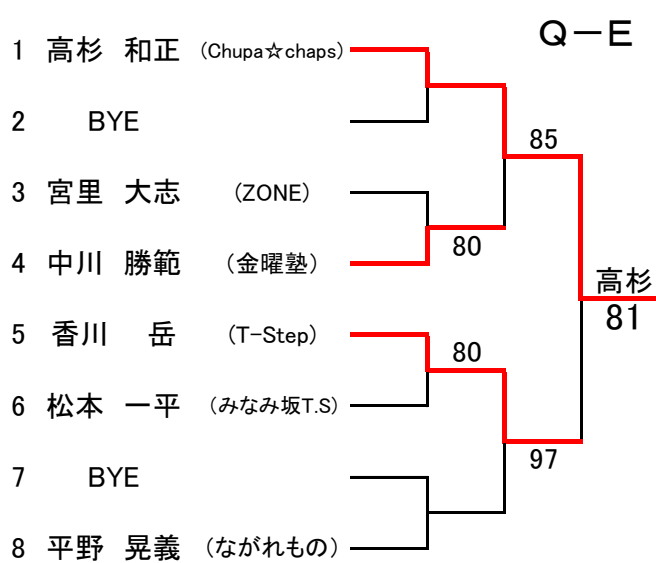

[一般男子ダブルス]

半場・半場

76(8). 62

1. 松尾 直樹(ながれもの) 渡辺 修宏(ながれもの)	83	86	9. 徳永 康宏(ながれもの) 菅原 高迅(ながれもの)
3. 南 一郎(Since 34) 武田 将孝(Since 34)		75. 67(4). 63	12. 半場 正浩(ちっぶす@コイン通り) 半場 史晃(ちっぶす@コイン通り)
5. 小川 雄大(MHI-広島) 岡田 浩明(宮島TC)	62.62		14. 平野 晃義(ながれもの) 溝山 智樹(ちっぶす@コイン通り)
8. 上本 啓伍(やすいそ庭球部) 栗原 和也(ちっぶす@コイン通り)	81	84	16. 藤井 佑介(Scratch) 奥田直緒基(Scratch)

第60回広島市春季テニス選手権大会上位結果

[ベテラン男子シングルス]

小河 誠

[ベテラン男子ダブルス]

河野・中下

[ベテラン女子ダブルス]

秋吉・清水

[D級ミックスダブルス]

リーグ戦

優勝	大崎 勝弘 (リョーコーTC)	2勝0敗
	大崎 容子 (リョーコーTC)	
2位	三上 貴穂 (広島DFAB)	1勝1敗
	紅林 晶 (広島DFAB)	
3位	小林 桂子 (広島DFAB)	0勝2敗
	谷口 晋介 (広島DFAB)	

第60回 広島市春季テニス選手権大会

[一般男子SNG]

[一般女子SNG] 予選なし

第60回 広島市春季テニス選手権大会

[男子SNG予選]

第60回広島市春季テニス選手権大会

[男子SNG予選]

LL1.菊池進2.池内優斗3.金井洋4.松澤大輝5.西原充洋6.中嶋崇志7.香川岳8.奥田直緒基

[男子DBL予選]

LL1.大塚・松澤2.森永・若杉3.菊池・池田4.江坂・石崎

第60回 広島市春季テニス選手権大会 [男子DBL本戦]

SEED: 1. 松尾直樹・渡辺修宏 2. 藤井佑介・奥田直緒基 3. 小川雄大・岡田浩明 4. 半場正浩・半場史晃

[女子DBL本戦]

SEED: 1. 西久保・安成 2. 石原・坂田