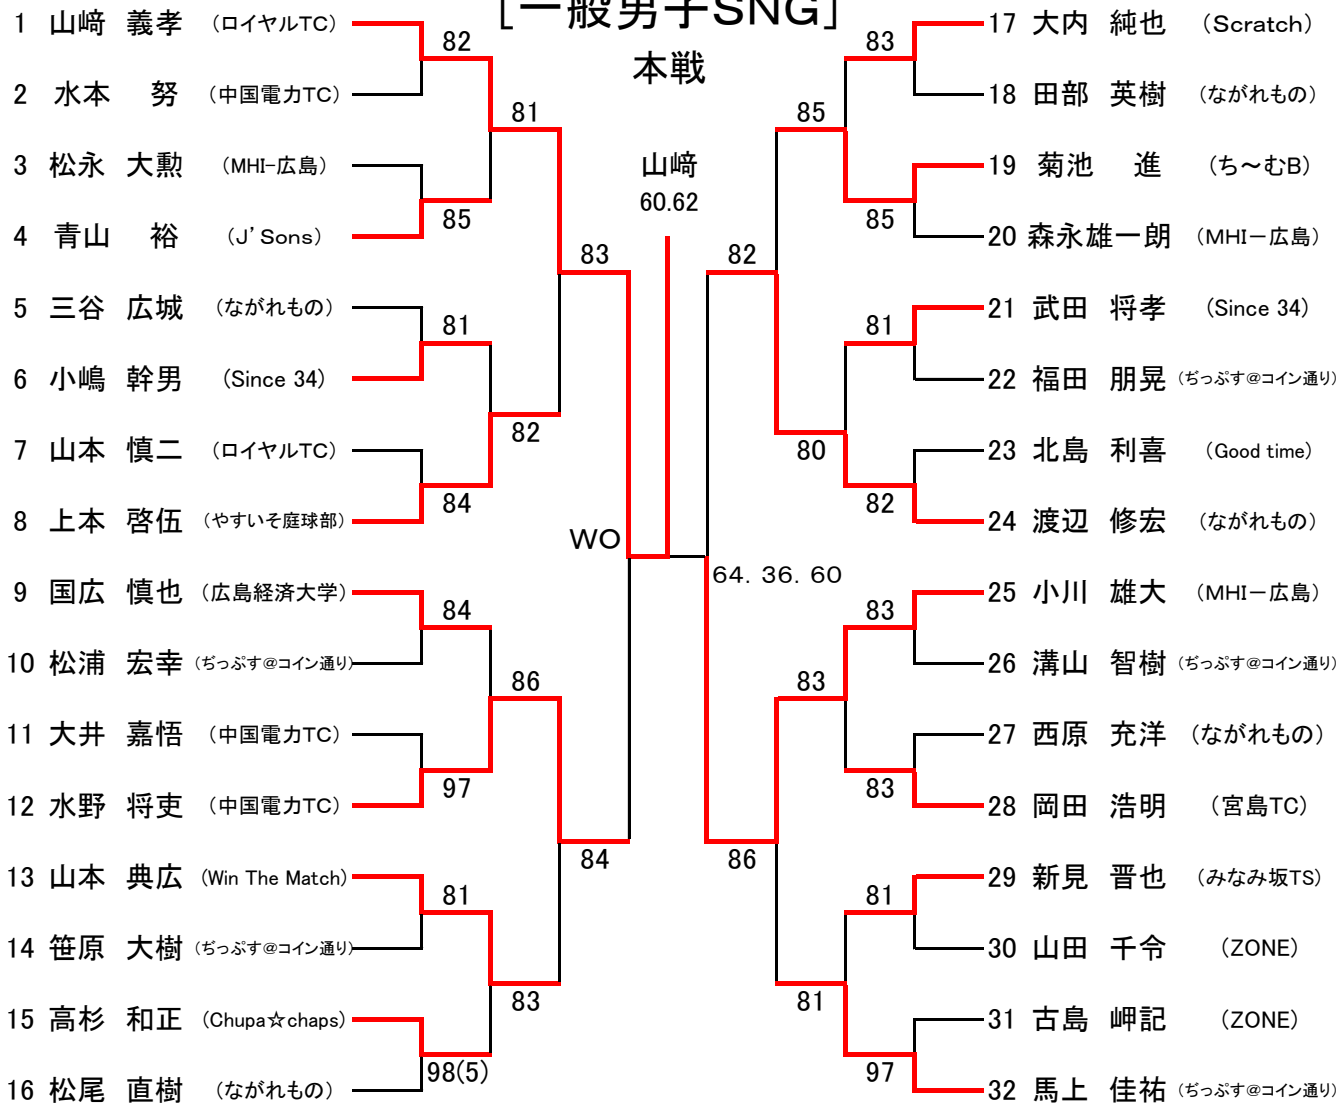

第60回 広島市春季テニス選手権大会

[一般男子SNG]