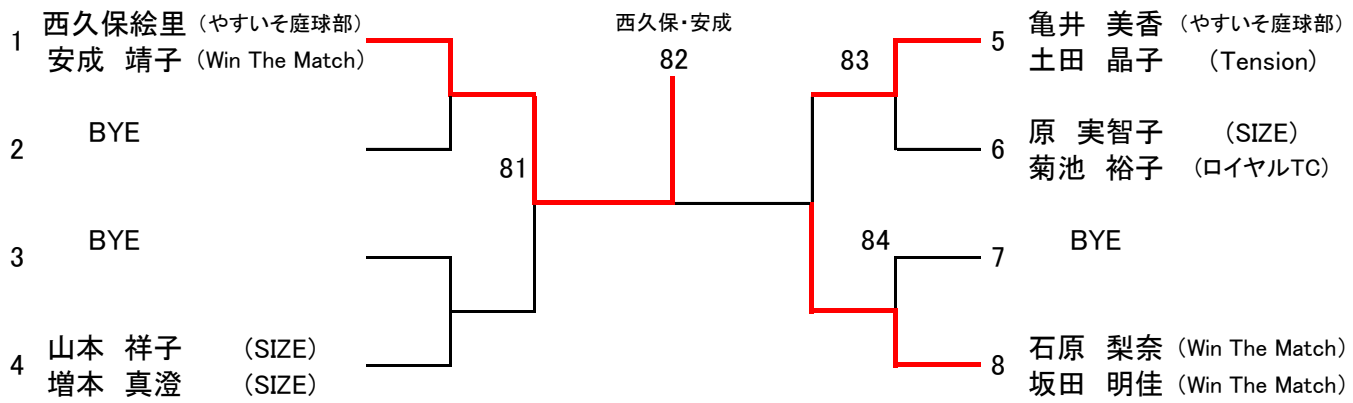

[男子SNG予選]

LL1.菊池進2.池内優斗3.金井洋4.松澤大輝5.西原充洋6.中嶋崇志7.香川岳8.奥田直緒基

[男子DBL予選]

LL1.大塚・松澤2.森永・若杉3.菊池・池田4.江坂・石崎

第60回 広島市春季テニス選手権大会 [男子DBL本戦]

SEED: 1. 松尾直樹・渡辺修宏 2. 藤井佑介・奥田直緒基 3. 小川雄大・岡田浩明 4. 半場正浩・半場史晃

[女子DBL本戦]

SEED: 1. 西久保・安成 2. 石原・坂田