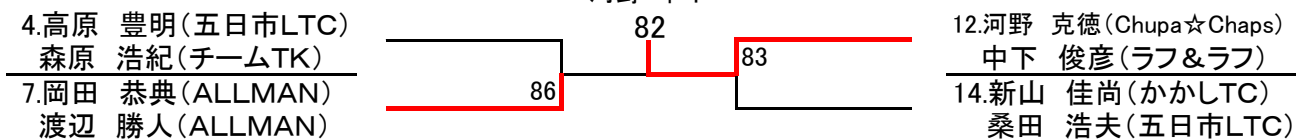

第60回広島市春季テニス選手権大会上位結果

[ベテラン男子シングルス]

小河 誠

[ベテラン男子ダブルス]

河野・中下

[ベテラン女子ダブルス]

秋吉・清水

[D級ミックスダブルス]