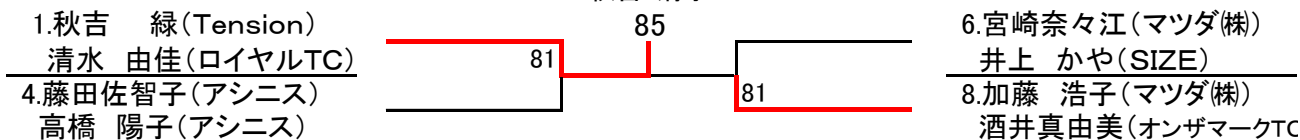

第60回広島市春季テニス選手権大会上位結果

[ベテラン男子シングルス]

小河 誠

[ベテラン男子ダブルス]

河野・中下

[ベテラン女子ダブルス]

秋吉・清水

[D級ミックスダブルス]