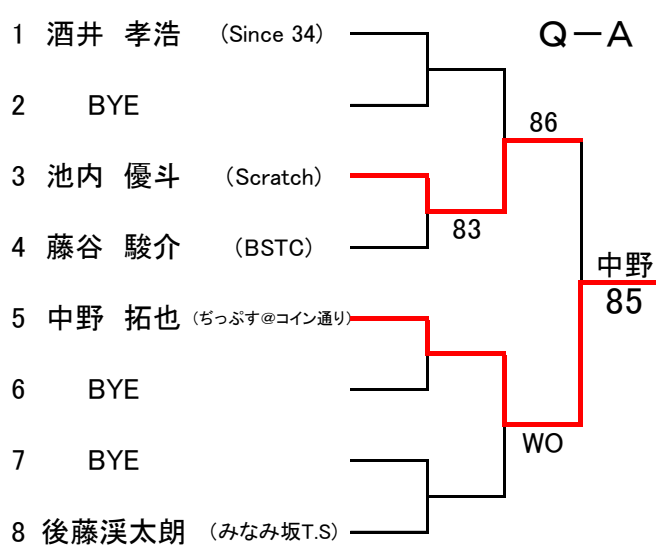

[一般男子ダブルス]

半場・半場

76(8). 62

1. 松尾 直樹(ながれもの) 渡辺 修宏(ながれもの)	83	86	9. 徳永 康宏(ながれもの) 菅原 高迅(ながれもの)
3. 南 一郎(Since 34) 武田 将孝(Since 34)		75. 67(4). 63	12. 半場 正浩(ちっぶす@コイン通り) 半場 史晃(ちっぶす@コイン通り)
5. 小川 雄大(MHI-広島) 岡田 浩明(宮島TC)	62.62		14. 平野 晃義(ながれもの) 溝山 智樹(ちっぶす@コイン通り)
8. 上本 啓伍(やすいそ庭球部) 栗原 和也(ちっぶす@コイン通り)	81	84	16. 藤井 佑介(Scratch) 奥田直緒基(Scratch)

第60回広島市春季テニス選手権大会上位結果

[ベテラン男子シングルス]

小河 誠

[ベテラン男子ダブルス]

河野・中下

[ベテラン女子ダブルス]

秋吉・清水

[D級ミックスダブルス]

リーグ戦

優勝	大崎 勝弘 (リョーコーTC)	2勝0敗
	大崎 容子 (リョーコーTC)	
2位	三上 貴穂 (広島DFAB)	1勝1敗
	紅林 晶 (広島DFAB)	
3位	小林 桂子 (広島DFAB)	0勝2敗
	谷口 晋介 (広島DFAB)	

第60回 広島市春季テニス選手権大会

[一般男子SNG]

[一般女子SNG] 予選なし

第60回 広島市春季テニス選手権大会

[男子SNG予選]

第60回広島市春季テニス選手権大会

[男子SNG予選]

LL1.菊池進2.池内優斗3.金井洋4.松澤大輝5.西原充洋6.中嶋崇志7.香川岳8.奥田直緒基

[男子DBL予選]

LL1.大塚・松澤2.森永・若杉3.菊池・池田4.江坂・石崎

第60回 広島市春季テニス選手権大会 [男子DBL本戦]

SEED: 1. 松尾直樹・渡辺修宏 2. 藤井佑介・奥田直緒基 3. 小川雄大・岡田浩明 4. 半場正浩・半場史晃

[女子DBL本戦]

SEED: 1. 西久保・安成 2. 石原・坂田