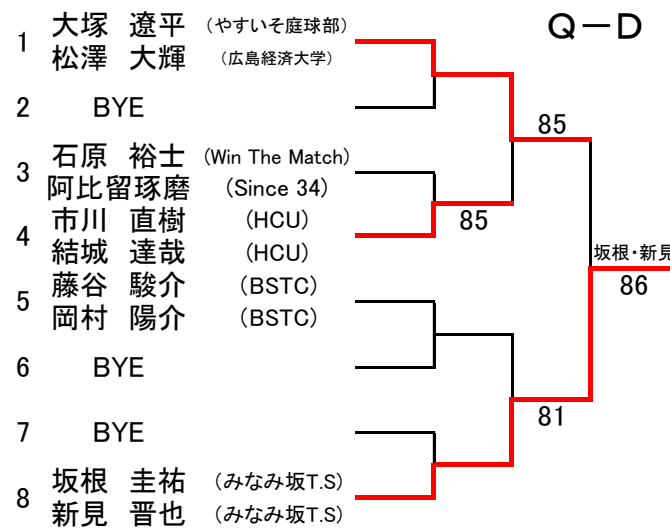

[一般男子ダブルス]

半場・半場

76(8). 62

1. 松尾 直樹(ながれもの) 渡辺 修宏(ながれもの)	83	86	9. 徳永 康宏(ながれもの) 菅原 高迅(ながれもの)
3. 南 一郎(Since 34) 武田 将孝(Since 34)		75. 67(4). 63	12. 半場 正浩(ちっぶす@コイン通り) 半場 史晃(ちっぶす@コイン通り)
5. 小川 雄大(MHI-広島) 岡田 浩明(宮島TC)	62.62		14. 平野 晃義(ながれもの) 溝山 智樹(ちっぶす@コイン通り)
8. 上本 啓伍(やすいそ庭球部) 栗原 和也(ちっぶす@コイン通り)	81	84	16. 藤井 佑介(Scratch) 奥田直緒基(Scratch)

第60回広島市春季テニス選手権大会上位結果

[ベテラン男子シングルス]

小河 誠

[ベテラン男子ダブルス]

河野・中下

[ベテラン女子ダブルス]

秋吉・清水

[D級ミックスダブルス]

リーグ戦

優勝	大崎 勝弘 (リョーコーTC)	2勝0敗
	大崎 容子 (リョーコーTC)	
2位	三上 貴穂 (広島DFAB)	1勝1敗
	紅林 晶 (広島DFAB)	
3位	小林 桂子 (広島DFAB)	0勝2敗
	谷口 晋介 (広島DFAB)	

第60回 広島市春季テニス選手権大会

[一般男子SNG]

[一般女子SNG] 予選なし

第60回 広島市春季テニス選手権大会

[男子SNG予選]

第60回広島市春季テニス選手権大会

[男子SNG予選]

LL1.菊池進2.池内優斗3.金井洋4.松澤大輝5.西原充洋6.中嶋崇志7.香川岳8.奥田直緒基

[男子DBL予選]

LL1.大塚・松澤2.森永・若杉3.菊池・池田4.江坂・石崎

第60回 広島市春季テニス選手権大会 [男子DBL本戦]

SEED: 1. 松尾直樹・渡辺修宏 2. 藤井佑介・奥田直緒基 3. 小川雄大・岡田浩明 4. 半場正浩・半場史晃

[女子DBL本戦]

SEED: 1. 西久保・安成 2. 石原・坂田