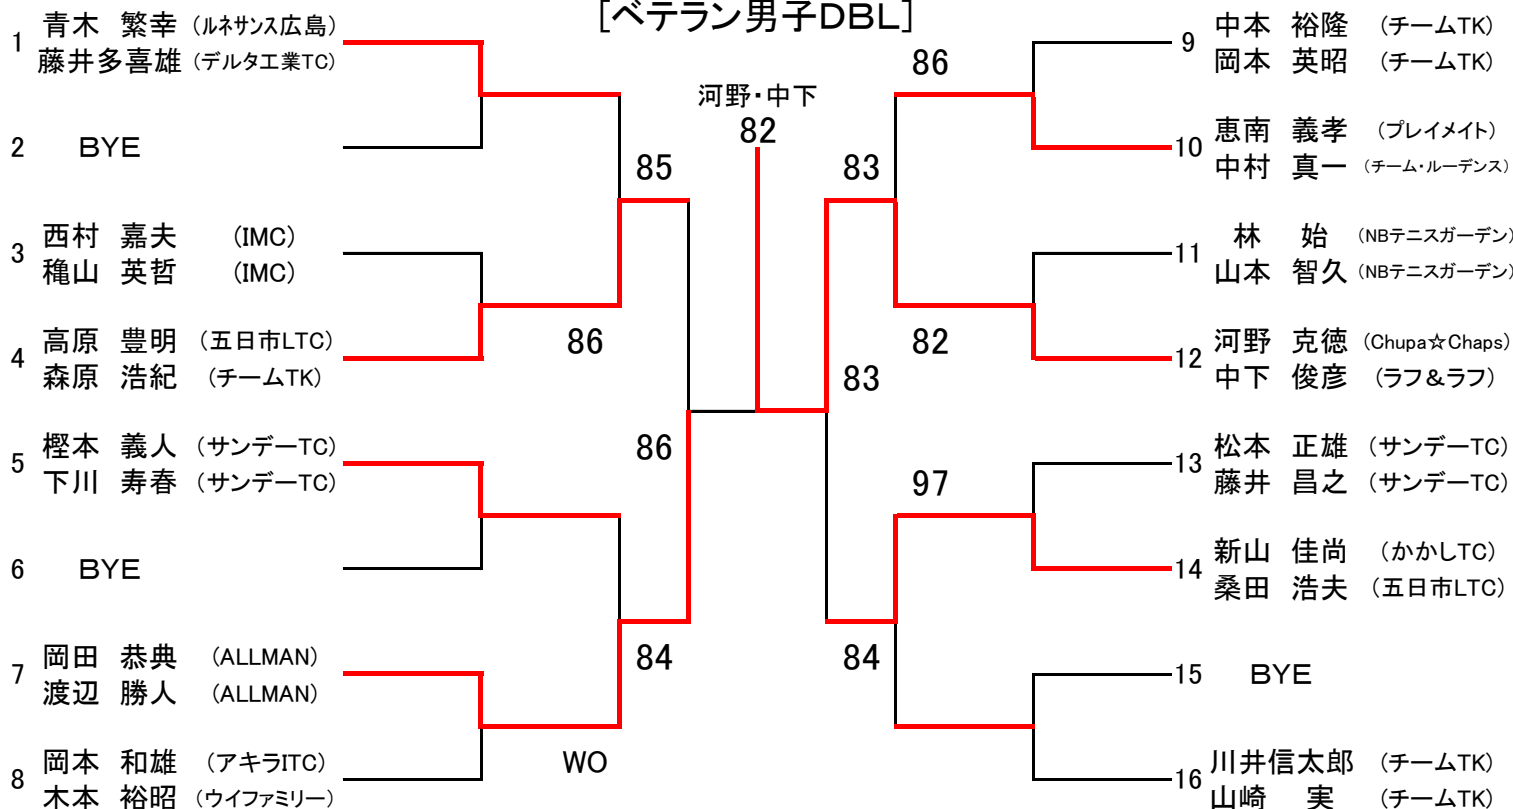

[一般男子ダブルス]

半場・半場

76(8). 62

1. 松尾 直樹(ながれもの) 渡辺 修宏(ながれもの)	83	86	9. 徳永 康宏(ながれもの) 菅原 高迅(ながれもの)
3. 南 一郎(Since 34) 武田 将孝(Since 34)		75. 67(4). 63	12. 半場 正浩(ちっぶす@コイン通り) 半場 史晃(ちっぶす@コイン通り)
5. 小川 雄大(MHI-広島) 岡田 浩明(宮島TC)	62.62		14. 平野 晃義(ながれもの) 溝山 智樹(ちっぶす@コイン通り)
8. 上本 啓伍(やすいそ庭球部) 栗原 和也(ちっぶす@コイン通り)	81	84	16. 藤井 佑介(Scratch) 奥田直緒基(Scratch)

[男子SNG予選]

LL1.菊池進2.池内優斗3.金井洋4.松澤大輝5.西原充洋6.中嶋崇志7.香川岳8.奥田直緒基

[男子DBL予選]

LL1.大塚・松澤2.森永・若杉3.菊池・池田4.江坂・石崎

第60回 広島市春季テニス選手権大会 [男子DBL本戦]

SEED: 1. 松尾直樹・渡辺修宏 2. 藤井佑介・奥田直緒基 3. 小川雄大・岡田浩明 4. 半場正浩・半場史晃

[女子DBL本戦]

SEED: 1. 西久保・安成 2. 石原・坂田

第60回 広島市春季テニス選手権大会

[ベテラン男子SNG]

SEED: 1. 小河誠2. 宮本和典3. 中下俊彦4. 下川寿春5~8山崎浩希・藤井多喜雄・関矢寛史・青木繁幸
 9~16岡田恭典・大迫勝紀・加藤修・山崎実・上村信行・長尾博行・中本裕隆・小林靖

第60回 広島市春季テニス選手権大会

[ベテラン男子DBL]

[ベテラン女子DBL]

[D級ミックスダブルス]

	氏名	所属	小林・谷口	大崎・大崎	三上・紅林	勝敗	取得率	順位
1	小林 桂子 谷口 晋介	広島DFAB 広島DFAB		48	48	0-2		3位
2	大崎 勝弘 大崎 容子	リョーコーTC リョーコーTC	84		84	2-0		1位
3	三上 貴穂 紅林 晶	広島DFAB 広島DFAB	84	48		1-1		2位