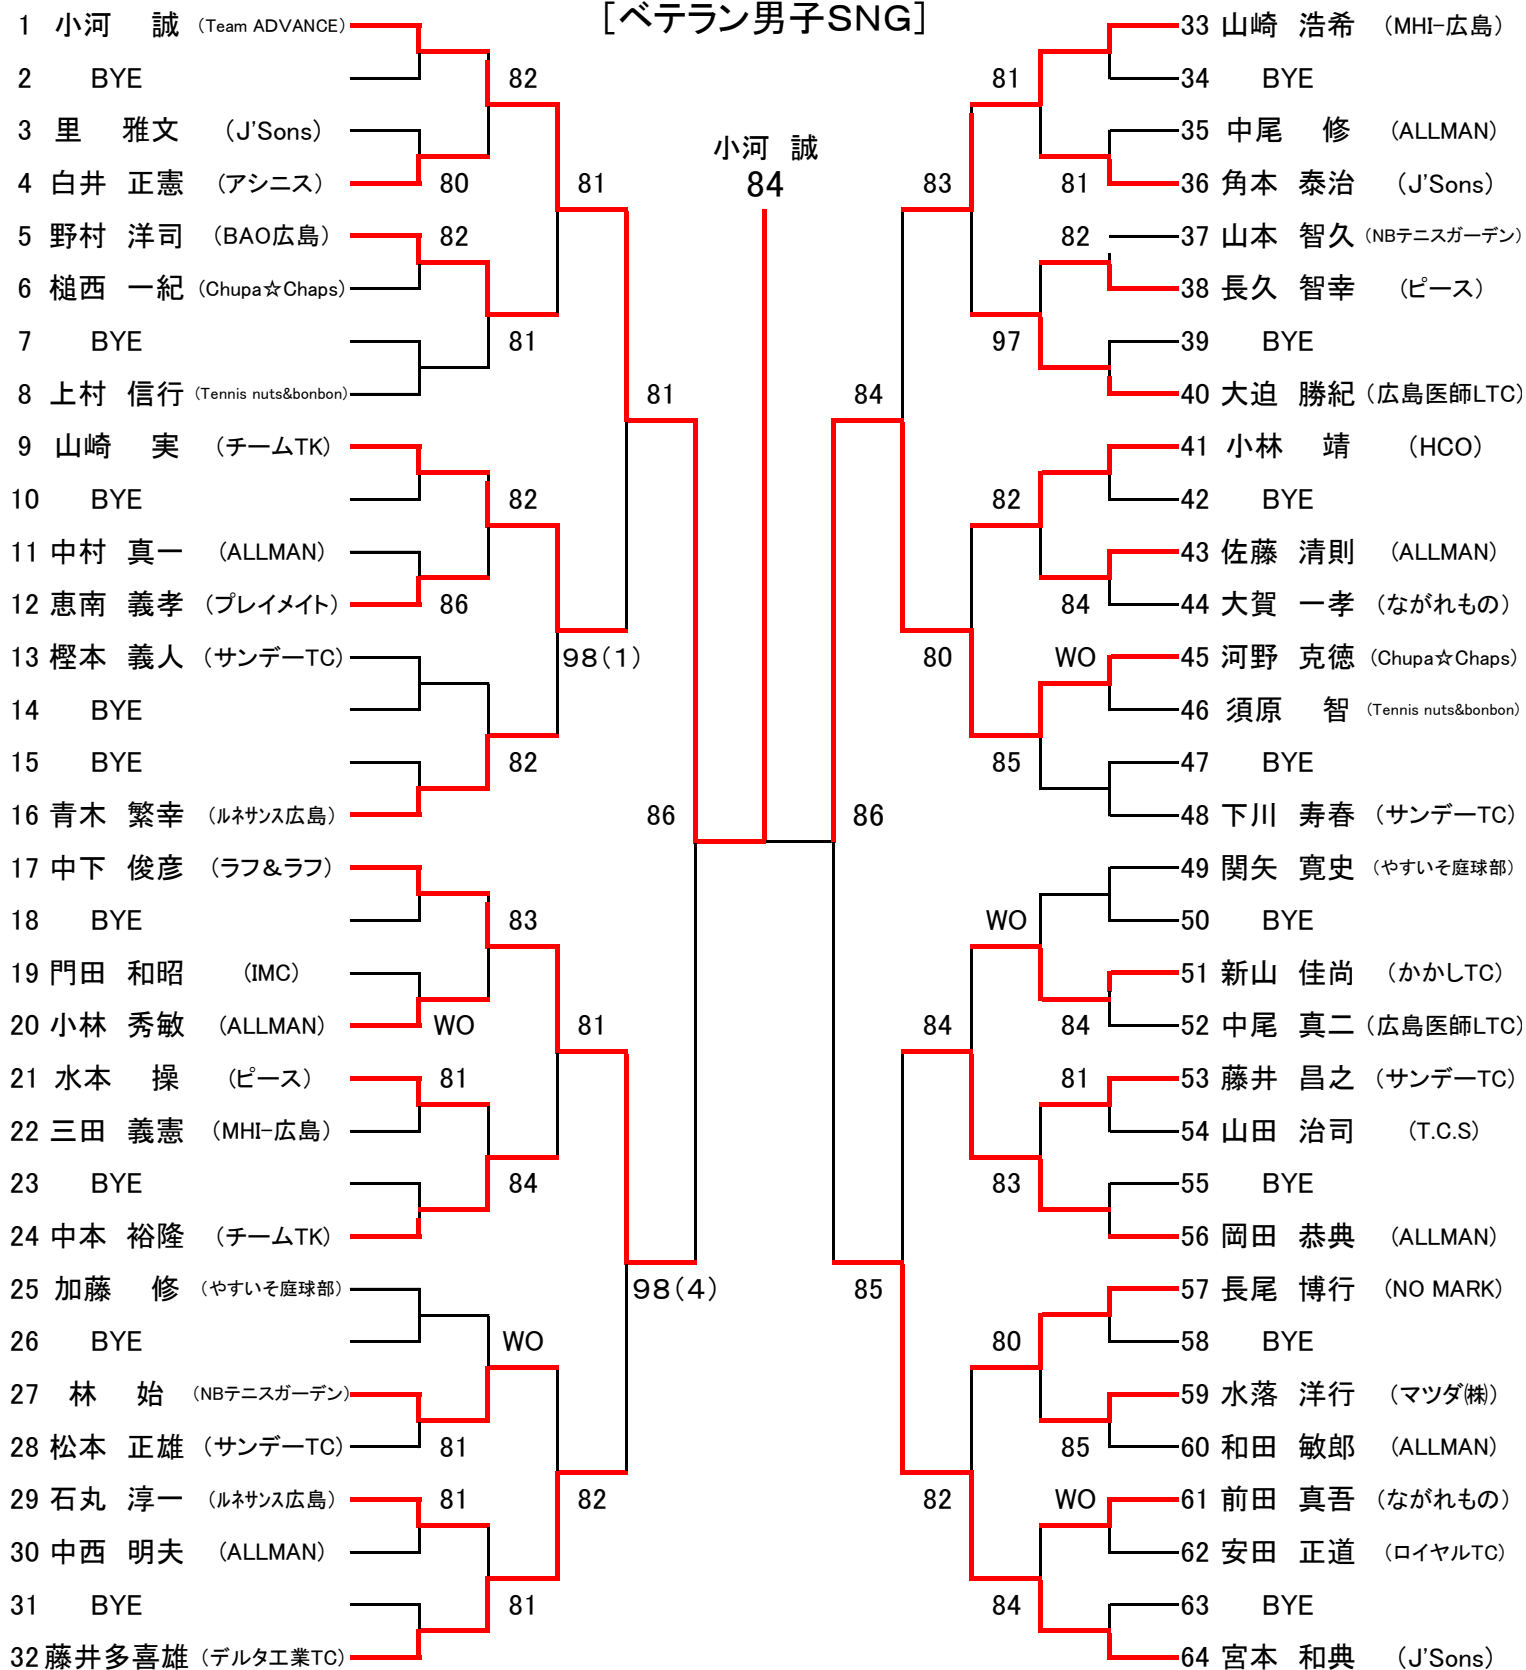

第60回 広島市春季テニス選手権大会

[ベテラン男子SNG]

SEED: 1. 小河誠2. 宮本和典3. 中下俊彦4. 下川寿春5~8山崎浩希・藤井多喜雄・関矢寛史・青木繁幸
9~16岡田恭典・大迫勝紀・加藤修・山崎実・上村信行・長尾博行・中本裕隆・小林靖