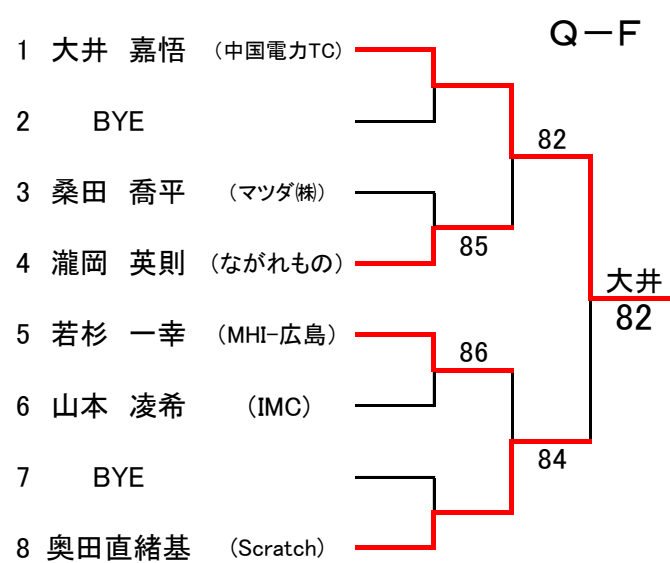

[一般男子ダブルス]

半場・半場

76(8). 62

1. 松尾 直樹(ながれもの) 渡辺 修宏(ながれもの)	83	86	9. 徳永 康宏(ながれもの) 菅原 高迅(ながれもの)
3. 南 一郎(Since 34) 武田 将孝(Since 34)		75. 67(4). 63	12. 半場 正浩(ちっぶす@コイン通り) 半場 史晃(ちっぶす@コイン通り)
5. 小川 雄大(MHI-広島) 岡田 浩明(宮島TC)	62.62		14. 平野 晃義(ながれもの) 溝山 智樹(ちっぶす@コイン通り)
8. 上本 啓伍(やすいそ庭球部) 栗原 和也(ちっぶす@コイン通り)	81	84	16. 藤井 佑介(Scratch) 奥田直緒基(Scratch)

第60回広島市春季テニス選手権大会上位結果

[ベテラン男子シングルス]

小河 誠

[ベテラン男子ダブルス]

河野・中下

[ベテラン女子ダブルス]

秋吉・清水

[D級ミックスダブルス]

リーグ戦

優勝	大崎 勝弘 (リョーコーTC)	2勝0敗
	大崎 容子 (リョーコーTC)	
2位	三上 貴穂 (広島DFAB)	1勝1敗
	紅林 晶 (広島DFAB)	
3位	小林 桂子 (広島DFAB)	0勝2敗
	谷口 晋介 (広島DFAB)	

第60回 広島市春季テニス選手権大会

[一般男子SNG]

[一般女子SNG] 予選なし

第60回 広島市春季テニス選手権大会

[男子SNG予選]

第60回広島市春季テニス選手権大会

[男子SNG予選]

LL1.菊池進2.池内優斗3.金井洋4.松澤大輝5.西原充洋6.中嶋崇志7.香川岳8.奥田直緒基

[男子DBL予選]

LL1.大塚・松澤2.森永・若杉3.菊池・池田4.江坂・石崎

第60回 広島市春季テニス選手権大会 [男子DBL本戦]

SEED: 1. 松尾直樹・渡辺修宏 2. 藤井佑介・奥田直緒基 3. 小川雄大・岡田浩明 4. 半場正浩・半場史晃

[女子DBL本戦]

SEED: 1. 西久保・安成 2. 石原・坂田