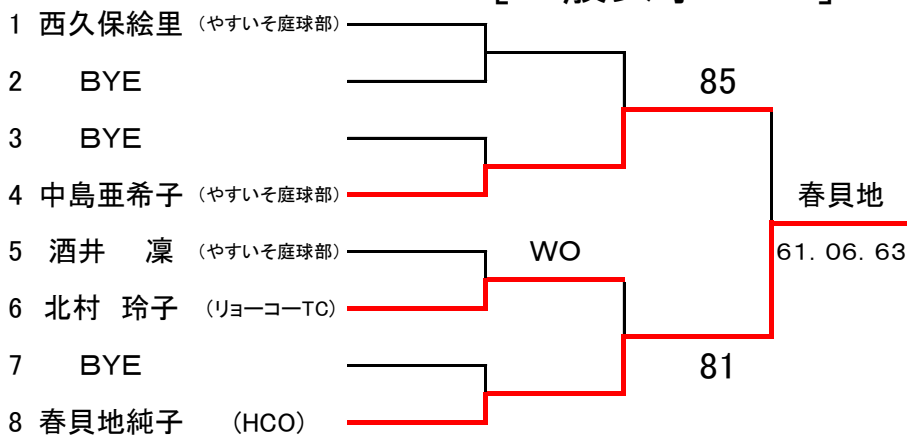

リーグ戦

優勝	大崎 勝弘 (リョーコーTC)	2勝0敗
	大崎 容子 (リョーコーTC)	
2位	三上 貴穂 (広島DFAB)	1勝1敗
	紅林 晶 (広島DFAB)	
3位	小林 桂子 (広島DFAB)	0勝2敗
	谷口 晋介 (広島DFAB)	

第60回 広島市春季テニス選手権大会

[一般男子SNG]

[一般女子SNG] 予選なし

第60回 広島市春季テニス選手権大会

[男子SNG予選]

第60回広島市春季テニス選手権大会

[男子SNG予選]

LL1.菊池進2.池内優斗3.金井洋4.松澤大輝5.西原充洋6.中嶋崇志7.香川岳8.奥田直緒基

[男子DBL予選]

LL1.大塚・松澤2.森永・若杉3.菊池・池田4.江坂・石崎

第60回 広島市春季テニス選手権大会 [男子DBL本戦]

SEED: 1. 松尾直樹・渡辺修宏 2. 藤井佑介・奥田直緒基 3. 小川雄大・岡田浩明 4. 半場正浩・半場史晃

[女子DBL本戦]

SEED: 1. 西久保・安成 2. 石原・坂田