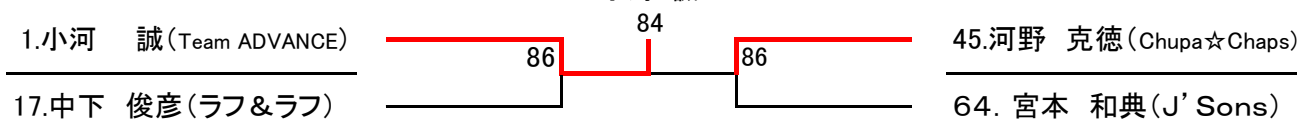

第60回広島市春季テニス選手権大会上位結果

[ベテラン男子シングルス]

小河 誠