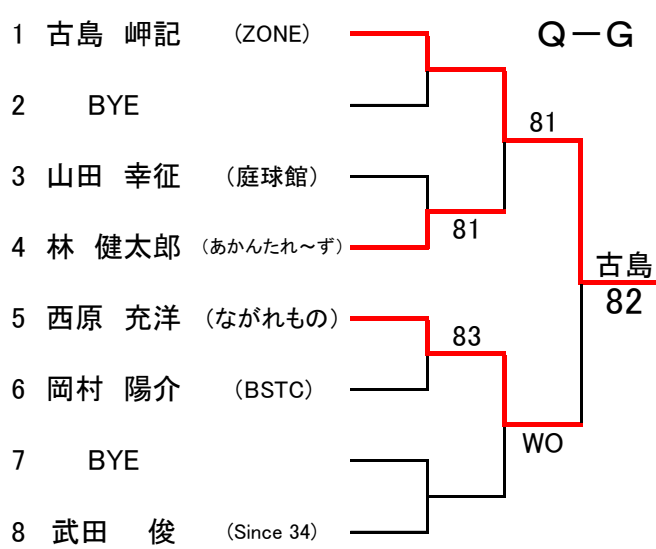

[一般男子ダブルス]

半場・半場

76(8). 62

1. 松尾 直樹(ながれもの) 渡辺 修宏(ながれもの)	83	86	9. 徳永 康宏(ながれもの) 菅原 高迅(ながれもの)
3. 南 一郎(Since 34) 武田 将孝(Since 34)		75. 67(4). 63	12. 半場 正浩(ちっぶす@コイン通り) 半場 史晃(ちっぶす@コイン通り)
5. 小川 雄大(MHI-広島) 岡田 浩明(宮島TC)	62.62		14. 平野 晃義(ながれもの) 溝山 智樹(ちっぶす@コイン通り)
8. 上本 啓伍(やすいそ庭球部) 栗原 和也(ちっぶす@コイン通り)	81	84	16. 藤井 佑介(Scratch) 奥田直緒基(Scratch)

第60回広島市春季テニス選手権大会上位結果

[ベテラン男子シングルス]

小河 誠

[ベテラン男子ダブルス]

河野・中下

[ベテラン女子ダブルス]

秋吉・清水

[D級ミックスダブルス]

リーグ戦

優勝	大崎 勝弘 (リョーコーTC)	2勝0敗
	大崎 容子 (リョーコーTC)	
2位	三上 貴穂 (広島DFAB)	1勝1敗
	紅林 晶 (広島DFAB)	
3位	小林 桂子 (広島DFAB)	0勝2敗
	谷口 晋介 (広島DFAB)	

第60回 広島市春季テニス選手権大会

[一般男子SNG]

[一般女子SNG] 予選なし

第60回 広島市春季テニス選手権大会

[男子SNG予選]

第60回広島市春季テニス選手権大会

[男子SNG予選]

LL1.菊池進2.池内優斗3.金井洋4.松澤大輝5.西原充洋6.中嶋崇志7.香川岳8.奥田直緒基

[男子DBL予選]

LL1.大塚・松澤2.森永・若杉3.菊池・池田4.江坂・石崎

第60回 広島市春季テニス選手権大会 [男子DBL本戦]

SEED: 1. 松尾直樹・渡辺修宏 2. 藤井佑介・奥田直緒基 3. 小川雄大・岡田浩明 4. 半場正浩・半場史晃

[女子DBL本戦]

SEED: 1. 西久保・安成 2. 石原・坂田