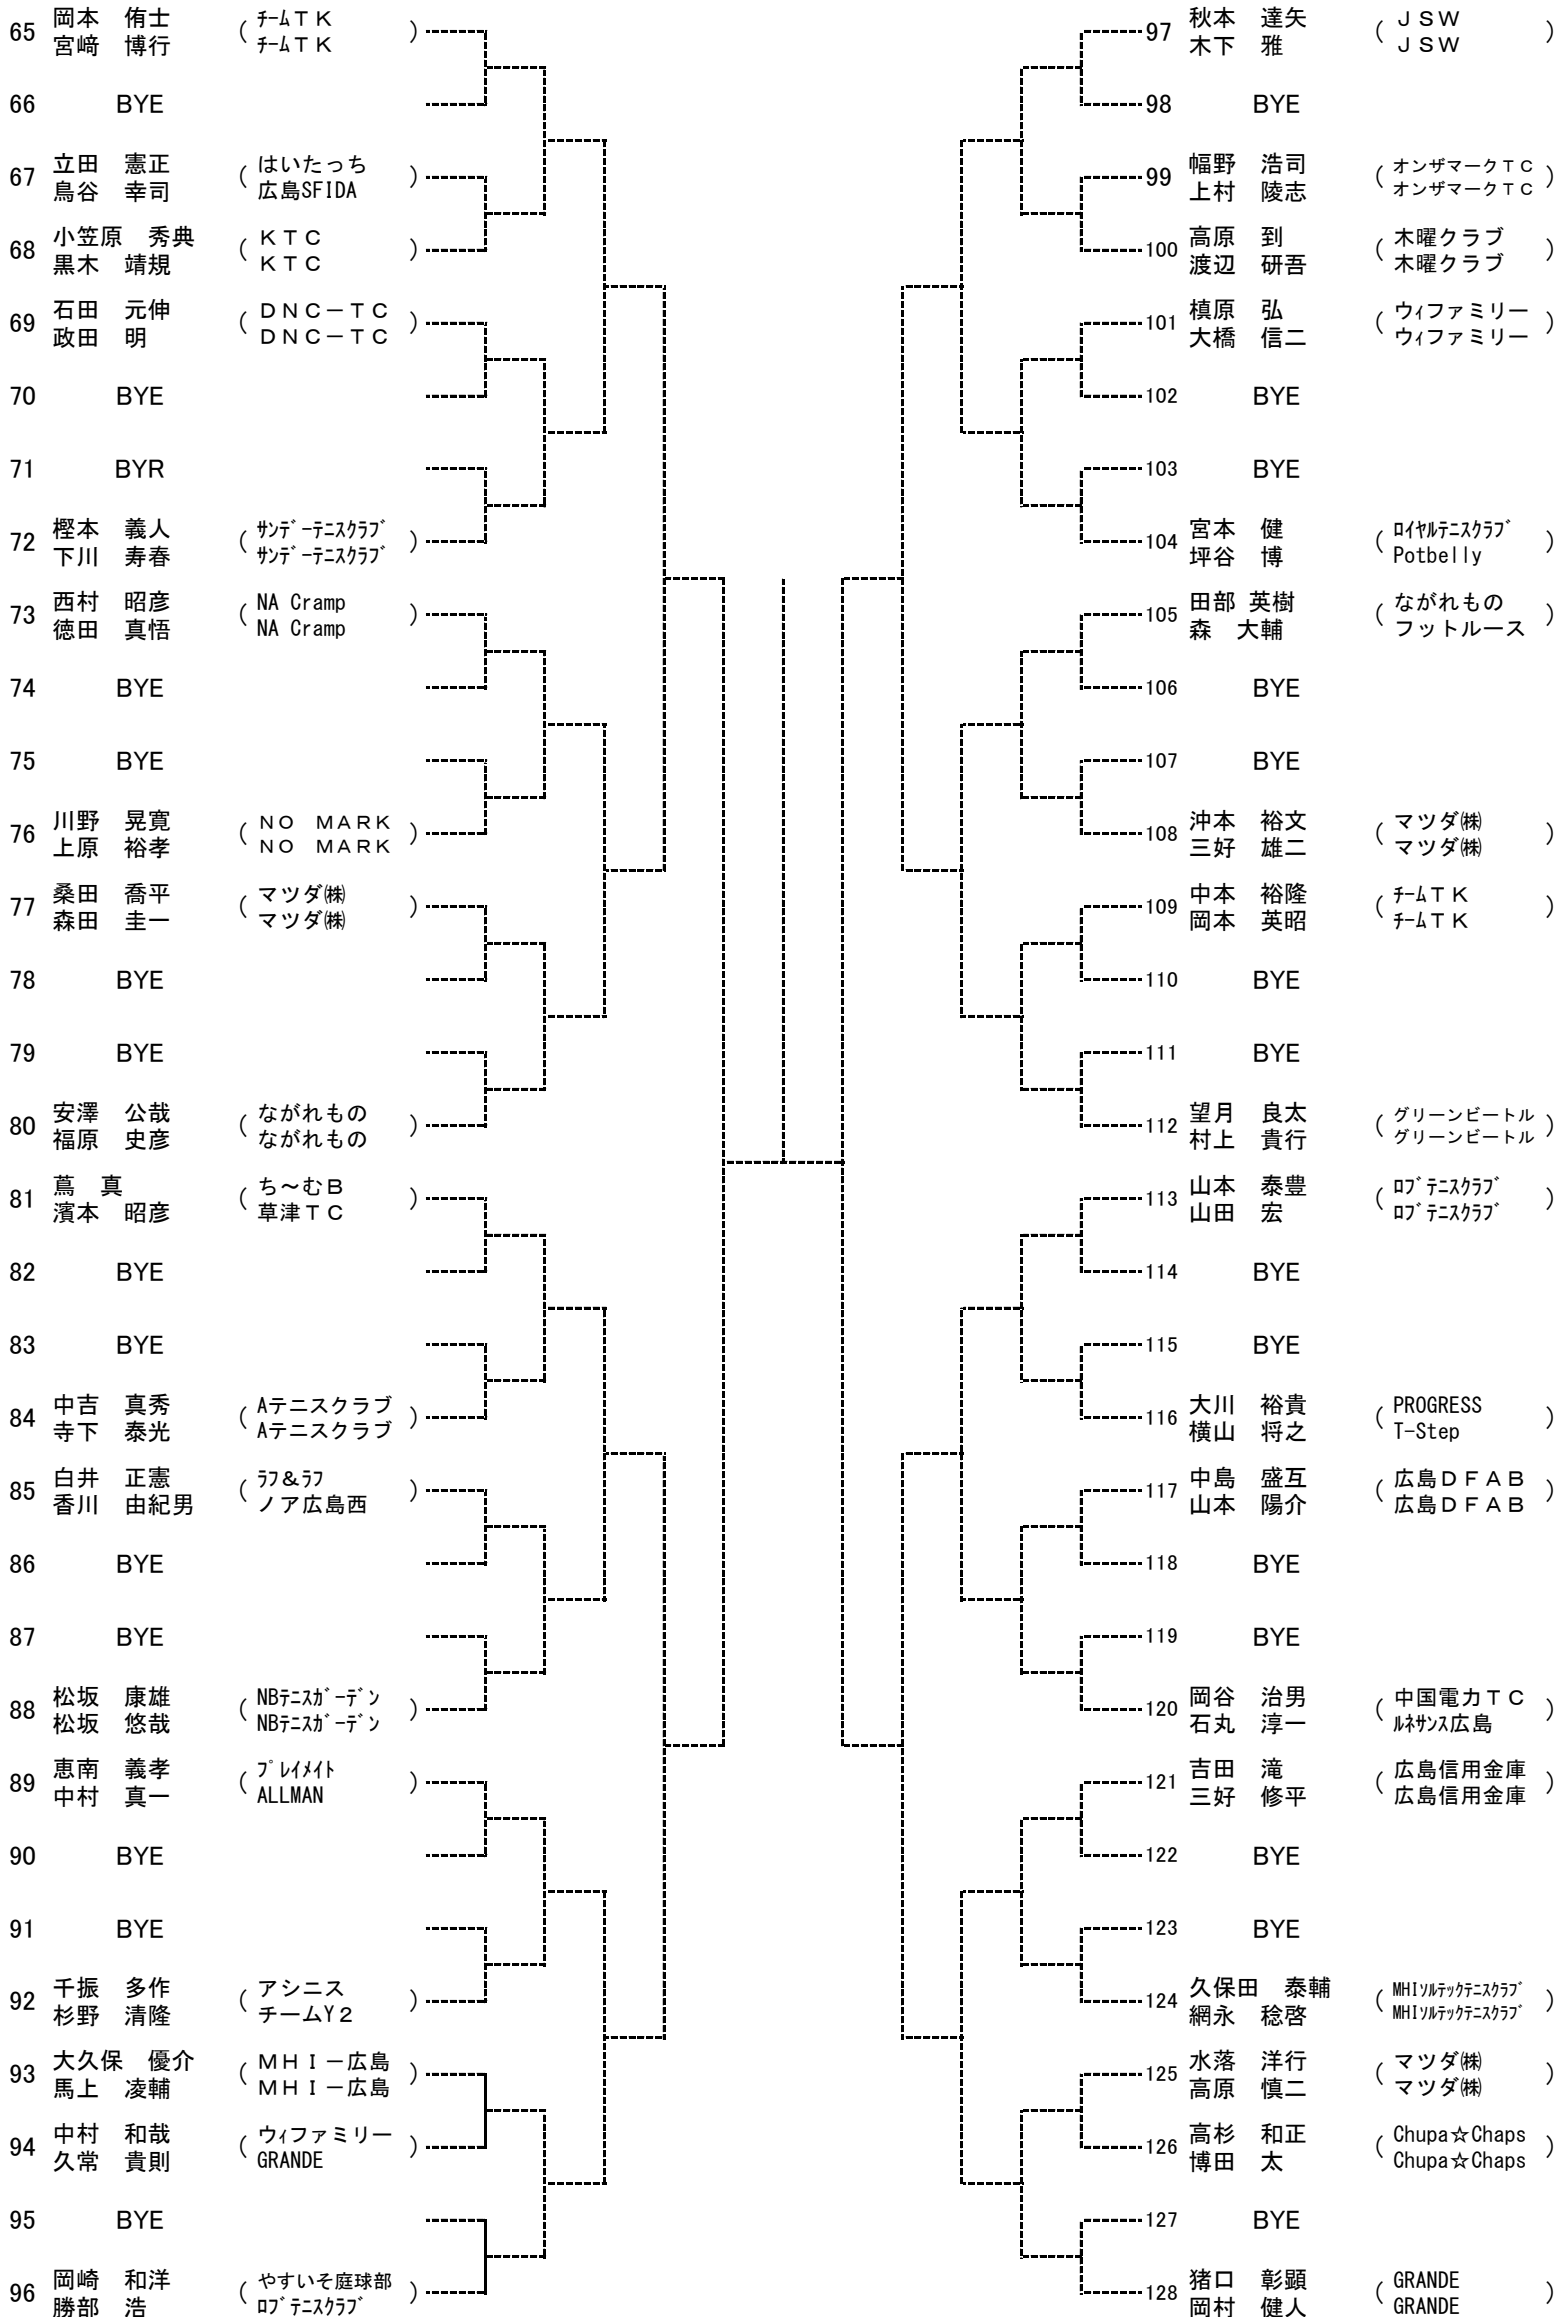

第92回広島市春季B級ダブルス選手権大会

男子Aブロック

1	中野 貴規 東 雅貴	(GRANDE GRANDE)		33	上神 政也 河野 恭典	(Chupa☆Chaps 草津TC)
2	BYE			34	BYE	
3	角 隆文 野中 亮二	(NA Cramp NA Cramp)		35	氏平 直樹 三島 裕人	(ながれもの ながれもの)
4	入江 修 酒井 哲也	(ロフテニスクラブ ロフテニスクラブ)		36	津川 真一 足立 直樹	(DNC-TC DNC-TC)
5	岡田 恵壮 道原 壯一郎	(やすいそ庭球部 やすいそ庭球部)		37	秋本 貞雄 山崎 純治	(矢野南TC 矢野南TC)
6	BYE			38	BYE	
7	BYE			39	BYE	
8	上村 信行 山縣 透	(Tennis nuts&bonbon Tennis nuts&bonbon)		40	川井 清一 小橋 久範	(アシニス アシニス)
9	田邊 寛文 江崎 里志	(すばこんず すばこんず)		41	田邊 賢太郎 生野 翔大	(NBテニスカ-デ-ン NBテニスカ-デ-ン)
10	BYE			42	BYE	
11	BYE			43	BYE	
12	伊井 通敏 青木 涼太	(緑サス広島カ-ム-クワ-ン 緑サス広島カ-ム-クワ-ン)		44	神垣 聡一 佐々木 勇也	(はいたちち はいたちち)
13	古川 祐紀 若杉 一幸	(MHI-広島 MHI-広島)		45	西村 建治 中島 武志	(やすいそ庭球部 やすいそ庭球部)
14	BYE			46	BYE	
15	BYE	( )		47	BYE	
16	木村 悦夫 平本 博秋	(チームY2 ウィファミリー)		48	弘中 実 若狭 圭	(マツダ(株) オンザマークTC)
17	杉原 亮 世良 尚太	(みなみ坂T.S 打ち上げし隊☆)		49	若宮 斉 山田 満夫	(NRC JSW)
18	BYE			50	BYE	
19	BYE			51	BYE	
20	川井 信太郎 山崎 実	(チ-ムTK チ-ムTK)		52	西川 一男 岩城 祐二	(マツダ(株) マツダ(株))
21	影畑 昌之 須山 友樹	(フォルト JSW)		53	小西 郁夫 新宅 栄志	(ロフテニスクラブ ロフテニスクラブ)
22	BYE			54	BYE	
23	BYE			55	BYE	
24	中村 大輔 吉田 直哉	(マツダ(株) マツダ(株))		56	山下 雅裕 井上 大輔	(NA Cramp NA Cramp)
25	藤谷 駿介 岡村 陽介	(BSTC BSTC)		57	渡辺 勝人 小林 秀敏	(ALLMAN ALLMAN)
26	BYE			58	BYE	
27	BYE			59	BYE	
28	義永 博美 吉田 精治	(オンザマークTC オンザマークTC)		60	田中 暁生 末広 昌敬	(T-Step T-Step)
29	宮本 和典 天野 暢宏	(J' Sons NBテニスカ-デ-ン)		61	米田 賢 小西 康信	(あかんたれ~ず あかんたれ~ず)
30	佐々木 真一 平尾 旭	(広島信用金庫 広島信用金庫)		62	山村 建二 堀部 敏彦	(サンテ-テニスクラブ Win The Match)
31	BYE			63	BYE	
32	河野 克徳 中下 俊彦	(Chupa☆Chaps 77&77)		64	池田 大輔 中村 貢	(NO MARK GRANDE)

第92回広島市春季B級ダブルス選手権大会

男子Bブロック