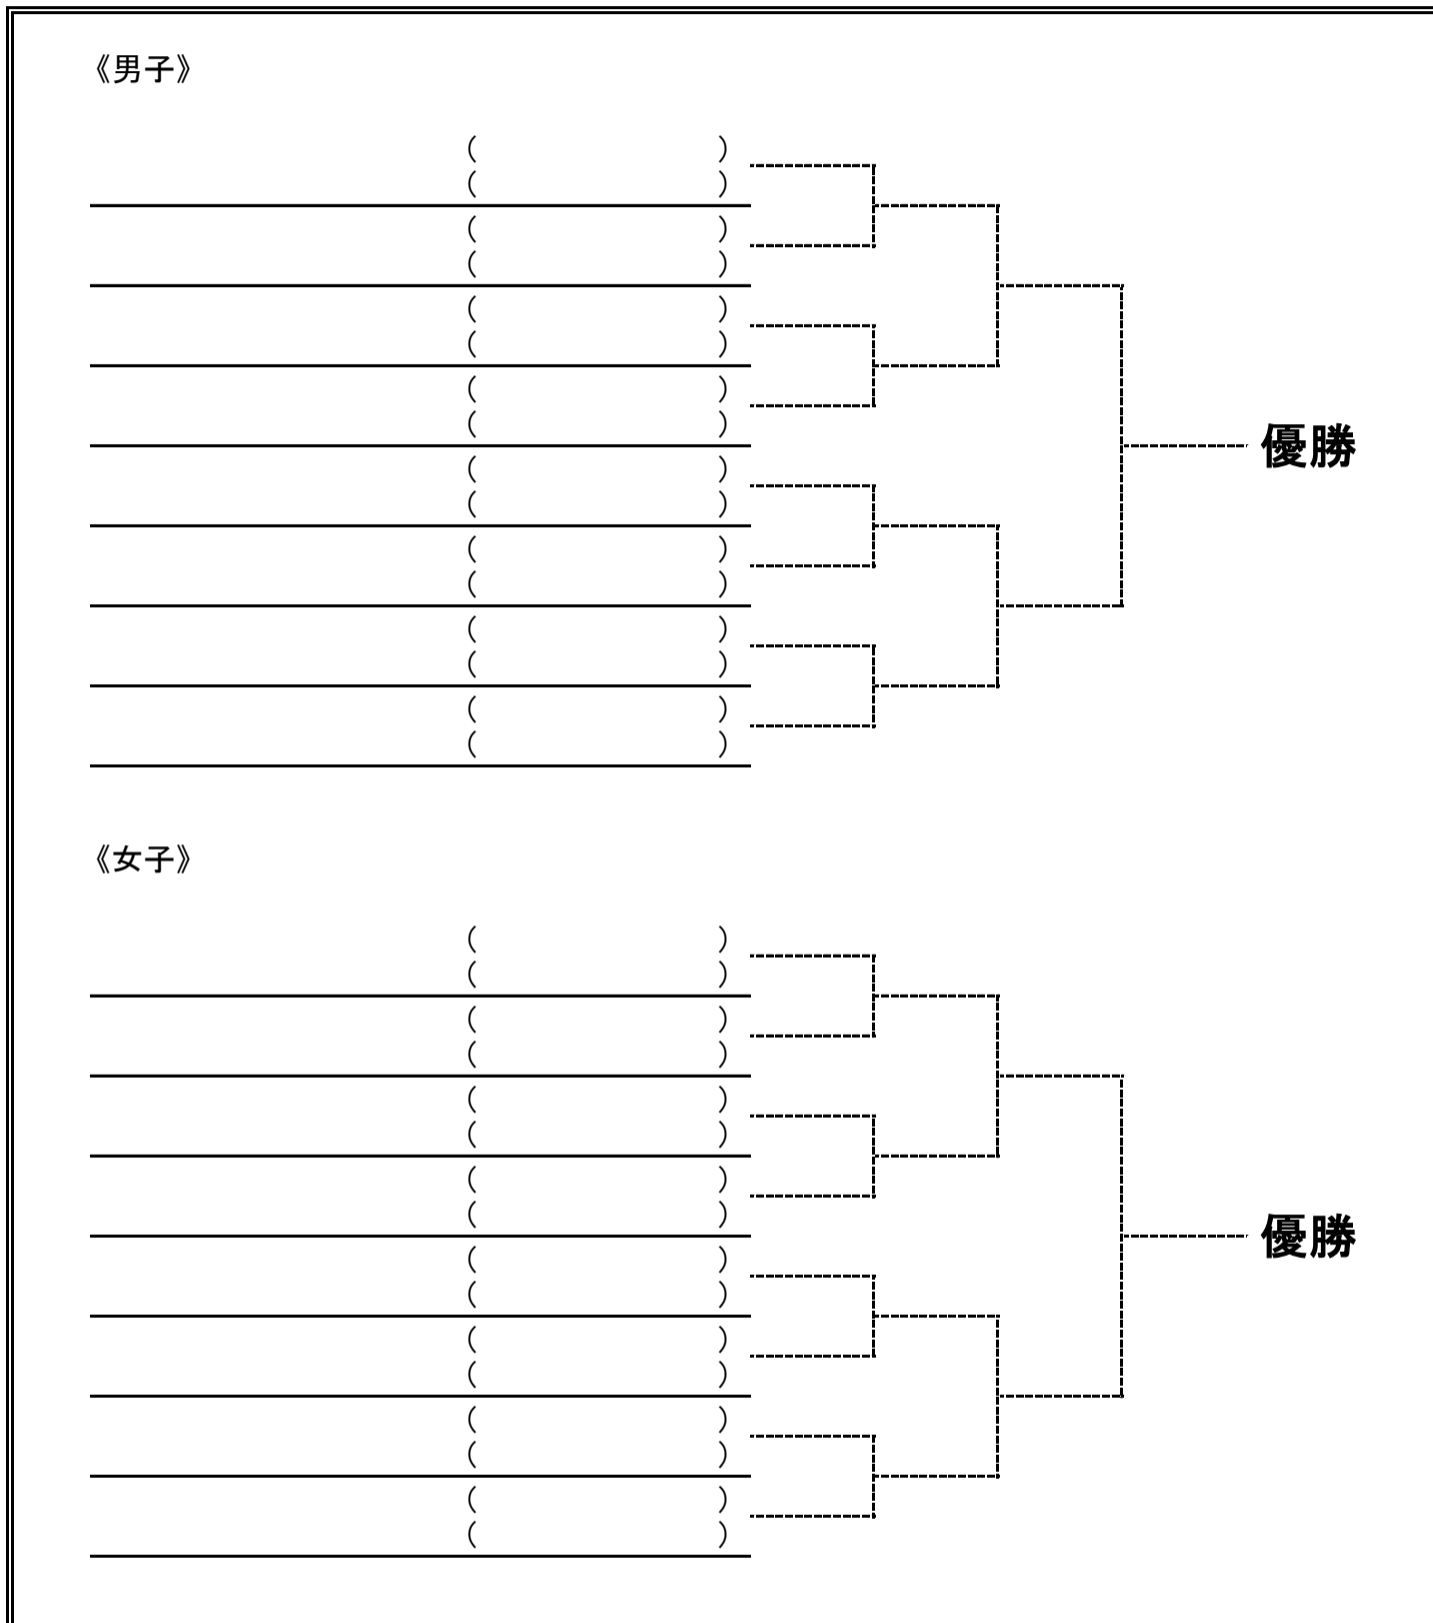

B級 大会結果(ベスト8より)

*シングルス
男女とも優勝, 準優勝は, 翌年より **A級登録** になります

*ダブルス
男女とも優勝は, 翌年より **A級登録** になります

第92回広島市春季B級ダブルス選手権大会

男子Aブロック

1	中野 貴規 東 雅貴	(GRANDE GRANDE)		33	上神 政也 河野 恭典	(Chupa☆Chaps 草津TC)
2	BYE			34	BYE	
3	角 隆文 野中 亮二	(NA Cramp NA Cramp)		35	氏平 直樹 三島 裕人	(ながれもの ながれもの)
4	入江 修 酒井 哲也	(ロフテニスクラブ ロフテニスクラブ)		36	津川 真一 足立 直樹	(DNC-TC DNC-TC)
5	岡田 恵壮 道原 壯一郎	(やすいそ庭球部 やすいそ庭球部)		37	秋本 貞雄 山崎 純治	(矢野南TC 矢野南TC)
6	BYE			38	BYE	
7	BYE			39	BYE	
8	上村 信行 山縣 透	(Tennis nuts&bonbon Tennis nuts&bonbon)		40	川井 清一 小橋 久範	(アシニス アシニス)
9	田邊 寛文 江崎 里志	(すばこんず すばこんず)		41	田邊 賢太郎 生野 翔大	(NBテニスカ-デ-ン NBテニスカ-デ-ン)
10	BYE			42	BYE	
11	BYE			43	BYE	
12	伊井 通敏 青木 涼太	(緑サス広島カ-ム-クワ-ン 緑サス広島カ-ム-クワ-ン)		44	神垣 聡一 佐々木 勇也	(はいたちち はいたちち)
13	古川 祐紀 若杉 一幸	(MHI-広島 MHI-広島)		45	西村 建治 中島 武志	(やすいそ庭球部 やすいそ庭球部)
14	BYE			46	BYE	
15	BYE	( )		47	BYE	
16	木村 悦夫 平本 博秋	(チームY2 ウィファミリー)		48	弘中 実 若狭 圭	(マツダ(株) オンザマークTC)
17	杉原 亮 世良 尚太	(みなみ坂T.S 打ち上げし隊☆)		49	若宮 斉 山田 満夫	(NRC JSW)
18	BYE			50	BYE	
19	BYE			51	BYE	
20	川井 信太郎 山崎 実	(チ-ムTK チ-ムTK)		52	西川 一男 岩城 祐二	(マツダ(株) マツダ(株))
21	影畑 昌之 須山 友樹	(フォルト JSW)		53	小西 郁夫 新宅 栄志	(ロフテニスクラブ ロフテニスクラブ)
22	BYE			54	BYE	
23	BYE			55	BYE	
24	中村 大輔 吉田 直哉	(マツダ(株) マツダ(株))		56	山下 雅裕 井上 大輔	(NA Cramp NA Cramp)
25	藤谷 駿介 岡村 陽介	(BSTC BSTC)		57	渡辺 勝人 小林 秀敏	(ALLMAN ALLMAN)
26	BYE			58	BYE	
27	BYE			59	BYE	
28	義永 博美 吉田 精治	(オンザマークTC オンザマークTC)		60	田中 暁生 末広 昌敬	(T-Step T-Step)
29	宮本 和典 天野 暢宏	(J' Sons NBテニスカ-デ-ン)		61	米田 賢 小西 康信	(あかんたれ~ず あかんたれ~ず)
30	佐々木 真一 平尾 旭	(広島信用金庫 広島信用金庫)		62	山村 建二 堀部 敏彦	(サンテ-テニスクラブ Win The Match)
31	BYE			63	BYE	
32	河野 克徳 中下 俊彦	(Chupa☆Chaps 77&77)		64	池田 大輔 中村 貢	(NO MARK GRANDE)