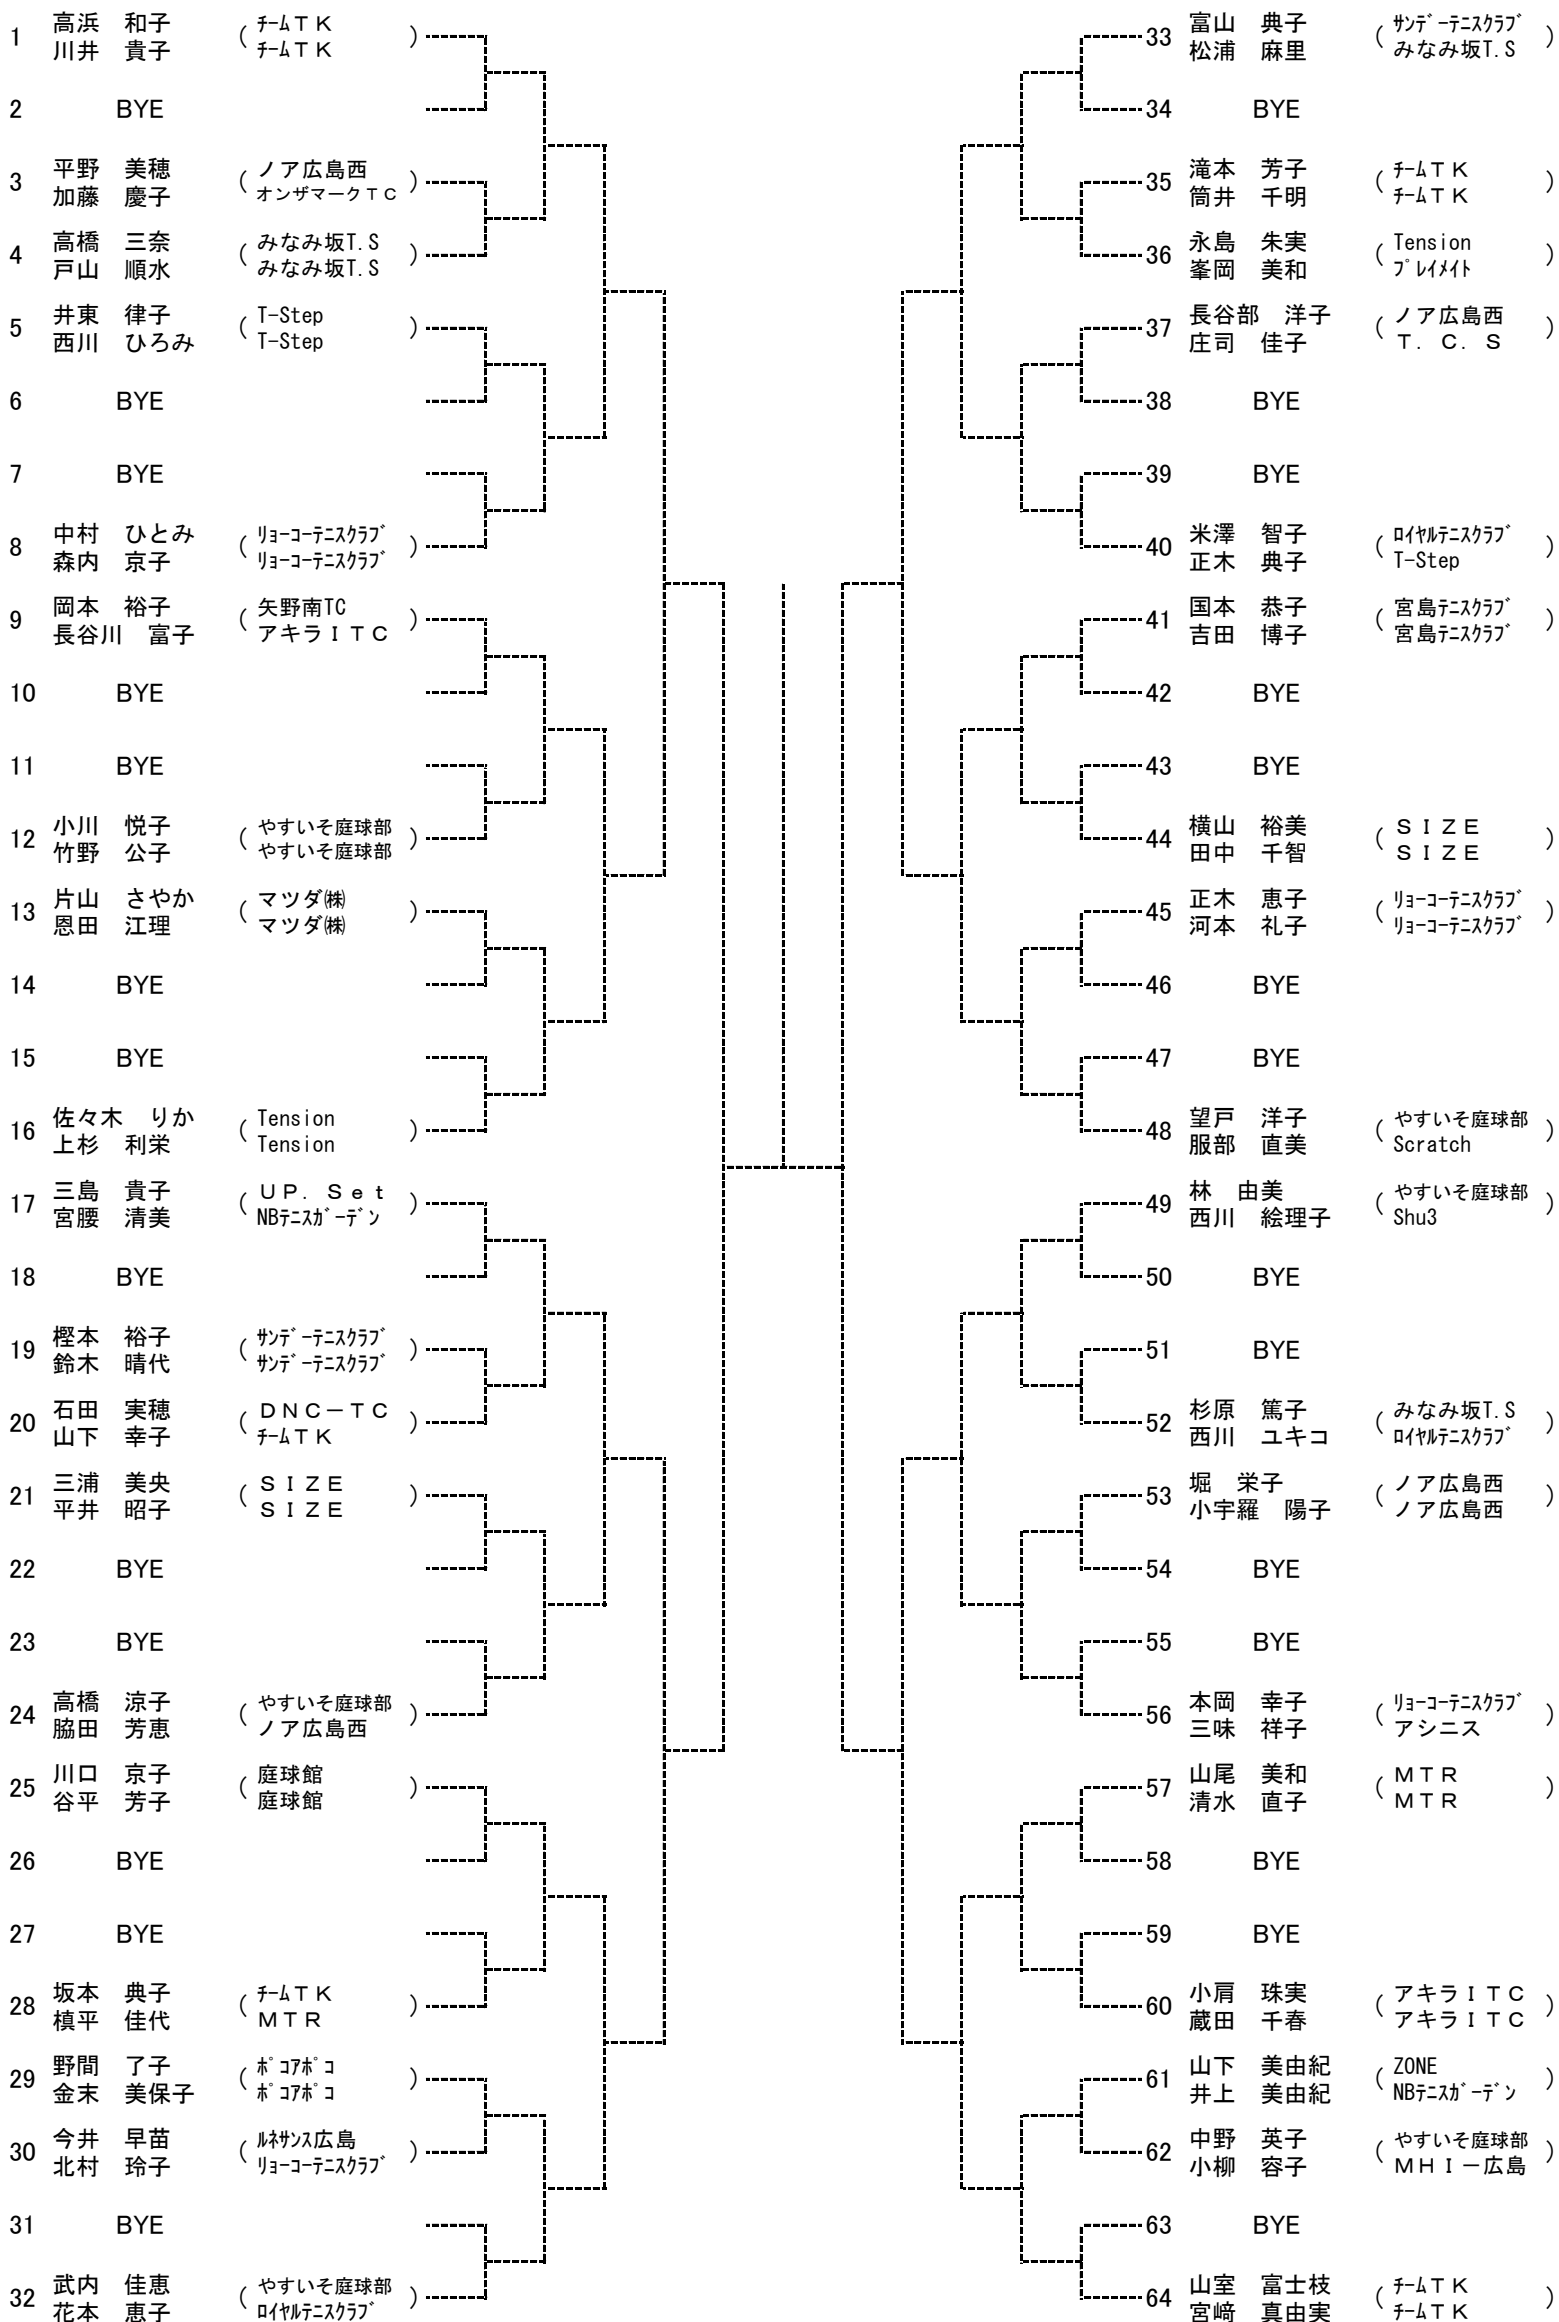

女子Aブロック

シード 1.高浜 和子・川井 貴子 2.山崎 恵美・片倉 なお子 3-4.遠藤 由美子・橋本 美智子、山室 富士枝・宮崎 真由実 5-8.富山 典子・松浦 麻里、若元 早苗・古川 直美、大熊 多美枝・長久 由佳、武内 佳恵・花本 恵子

第92回広島市春季B級ダブルス選手権大会

女子Bブロック

65	山崎 恵美 片倉 なお子	(M H I - 広島 リョ-コ-テニスクラブ)		97	若元 早苗 古川 直美	(M H I - 広島 M H I - 広島)
66	BYE			98	BYE	
67	古川 良子 藤本 美紀	(ノア広島西 ノア広島西)		99	泰地 咲恵 河知 裕子	(リョ-コ-テニスクラブ ノア広島西)
68	橋本 瑠美 延江 美智	(M T R グリーンビートル)		100	赤川 多衣子 徳永 博子	(アシニス アシニス)
69	千田 智恵子 奥廣 朱美	(やすいそ庭球部 ロイヤルテニスクラブ)		101	藤江 亜紀子 坪井 万里	(NBテニスカ-デ-ン D N C - T C)
70	BYE			102	BYE	
71	BYE			103	BYE	
72	原田 志穂 安村 恵子	(みなみ坂T.S チームTK)		104	五島 由美子 平川 真由美	(やすいそ庭球部 やすいそ庭球部)
73	影畑 佳代 西江 宏美	(オンザマークT.C P-FORCE)		105	二川 夏子 清水 雅子	(広島SFIDA ZONE)
74	BYE			106	BYE	
75	BYE			107	BYE	
76	大和 美香 山本 佐織	(Tension Tension)		108	渡邊 佳子 木原 美津子	(チームTK チームTK)
77	高野 さゆり 福原 順子	(やすいそ庭球部 チームTK)		109	島村 ゆう子 松尾 直美	(リョ-コ-テニスクラブ チームY2)
78	BYE			110	鍵本 頼子 上田 実鈴	(M T R M T R)
79	BYE			111	BYE	
80	瀧都 美由紀 井上 かや	(NBテニスカ-デ-ン S I Z E)		112	宮地 ゆきえ 中本 直美	(みなみ坂T.S やすいそ庭球部)
81	原田 登美子 山根 美智子	(Shu3 Shu3)		113	池田 敏子 小竹 純子	(フレイト フレイト)
82	BYE			114	BYE	
83	沖田 信子 元原 美香	(やすいそ庭球部 やすいそ庭球部)		115	BYE	
84	栗栖 千恵美 福山 智美	(K T C リョ-コ-テニスクラブ)		116	江平 光世 内藤 淳子	(Shu3 Shu3)
85	小林 博子 千田 幸恵	(Scratch サンテ-テニスクラブ)		117	松元 さゆり 原 千春	(ロイヤルテニスクラブ ロイヤルテニスクラブ)
86	BYE			118	BYE	
87	BYE			119	BYE	
88	河本 仁美 田中 晃代	(チームTK みなみ坂T.S)		120	福永 朋子 村田 多佳子	(ルネサス広島 リョ-コ-テニスクラブ)
89	濱崎 みゆき 脇坂 洋子	(五日市ロ-ンテニスクラブ 五日市ロ-ンテニスクラブ)		121	隅田 母理実 和泉 加奈子	(チームTK チームTK)
90	BYE			122	BYE	
91	BYE			123	BYE	
92	川本 美保 川本 由紀子	(やすいそ庭球部 やすいそ庭球部)		124	柳川 由貴 永井 実加子	(ノア広島西 ノア広島西)
93	小池 麗 今井 洋子	(マツダ(株) マツダ(株))		125	栗田 美奈子 有本 園子	(S I Z E T-Step)
94	奥川 しおり 松田 秀美	(アキラI.T.C ロイヤルテニスクラブ)		126	亀田 美也子 和田 ひとみ	(やすいそ庭球部 NBテニスカ-デ-ン)
95	BYE			127	BYE	
96	大熊 多美枝 長久 由佳	(Tennis nuts&bonbon ピース)		128	遠藤 由美子 橋本 美智子	(Tennis nuts&bonbon Tennis nuts&bonbon)