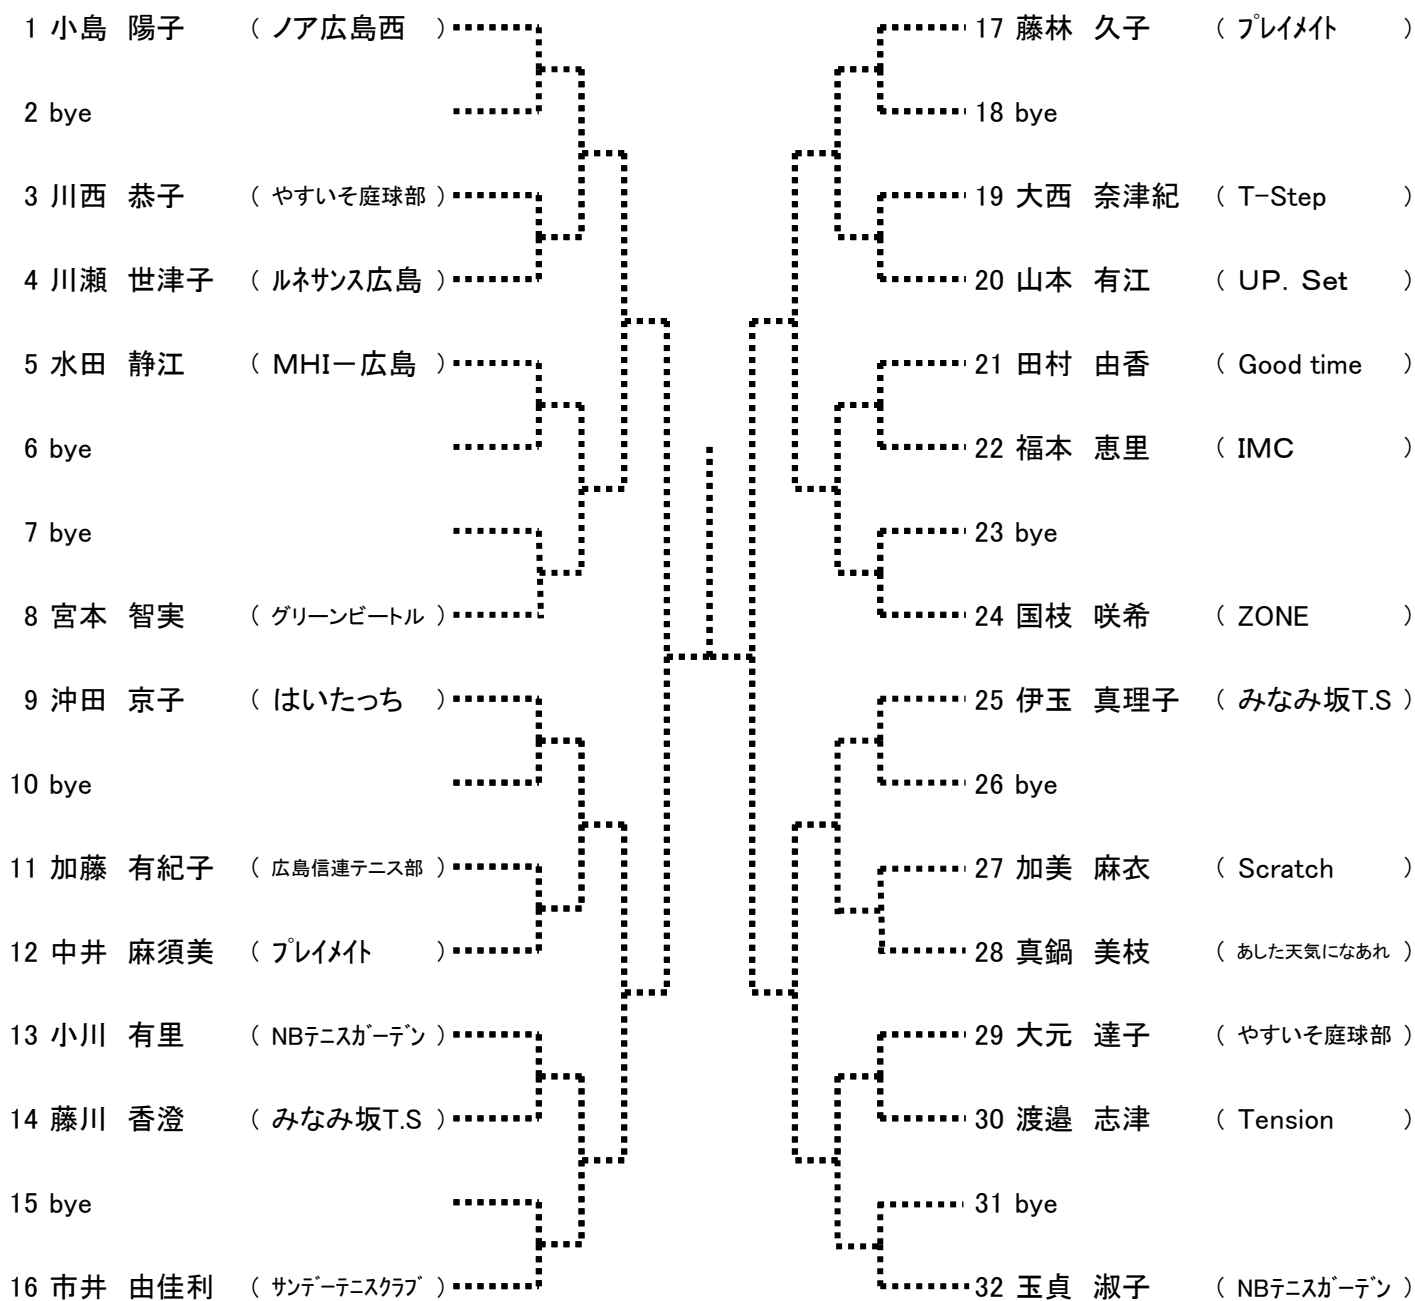

女子Aブロック

シード 1.小島 陽子、2.岡村 光子、3.川原 千佳・4.土手 久枝、
5~8、中山 紀子、高橋 範子、中丸 悦子、玉貞 淑子