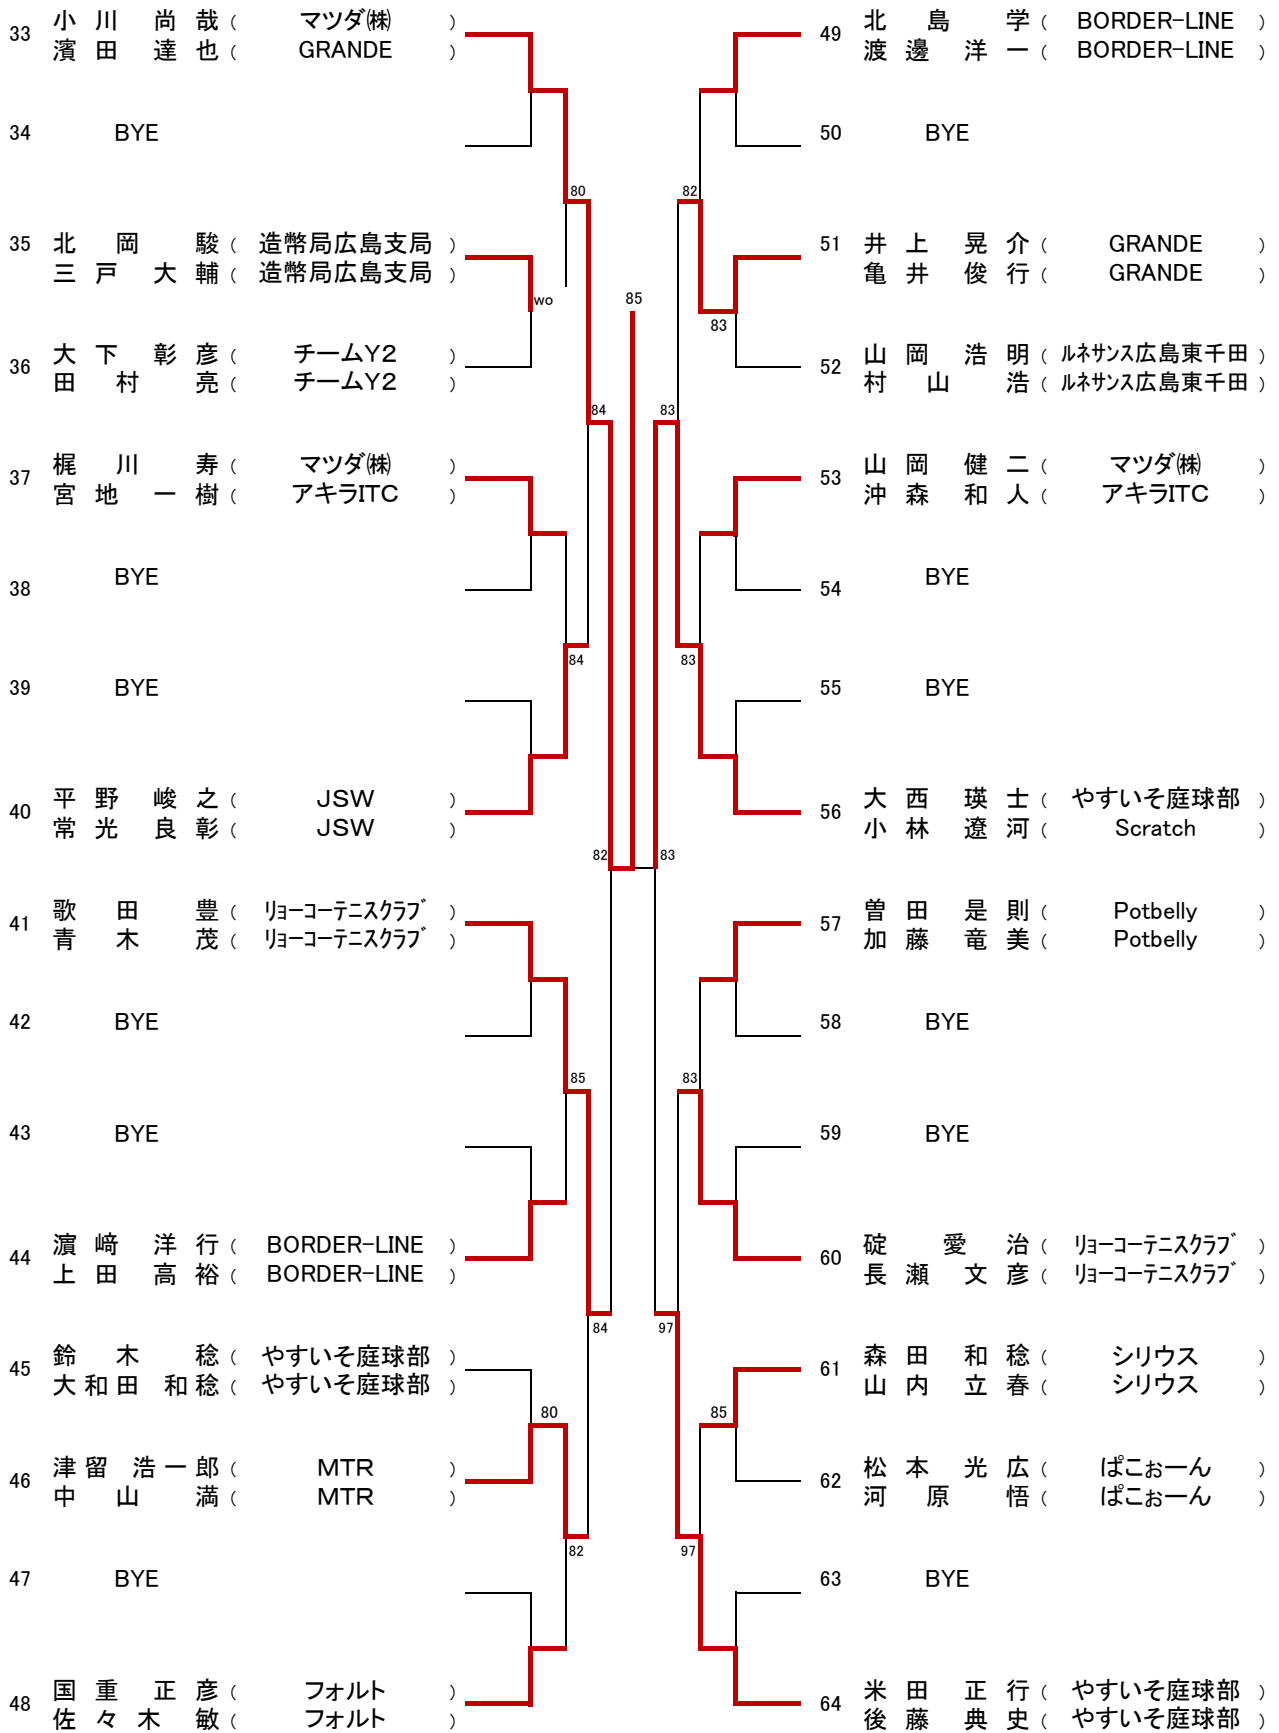

第89回 広島市春季C級ダブルス選手権大会

【男子】
[Bブロック]