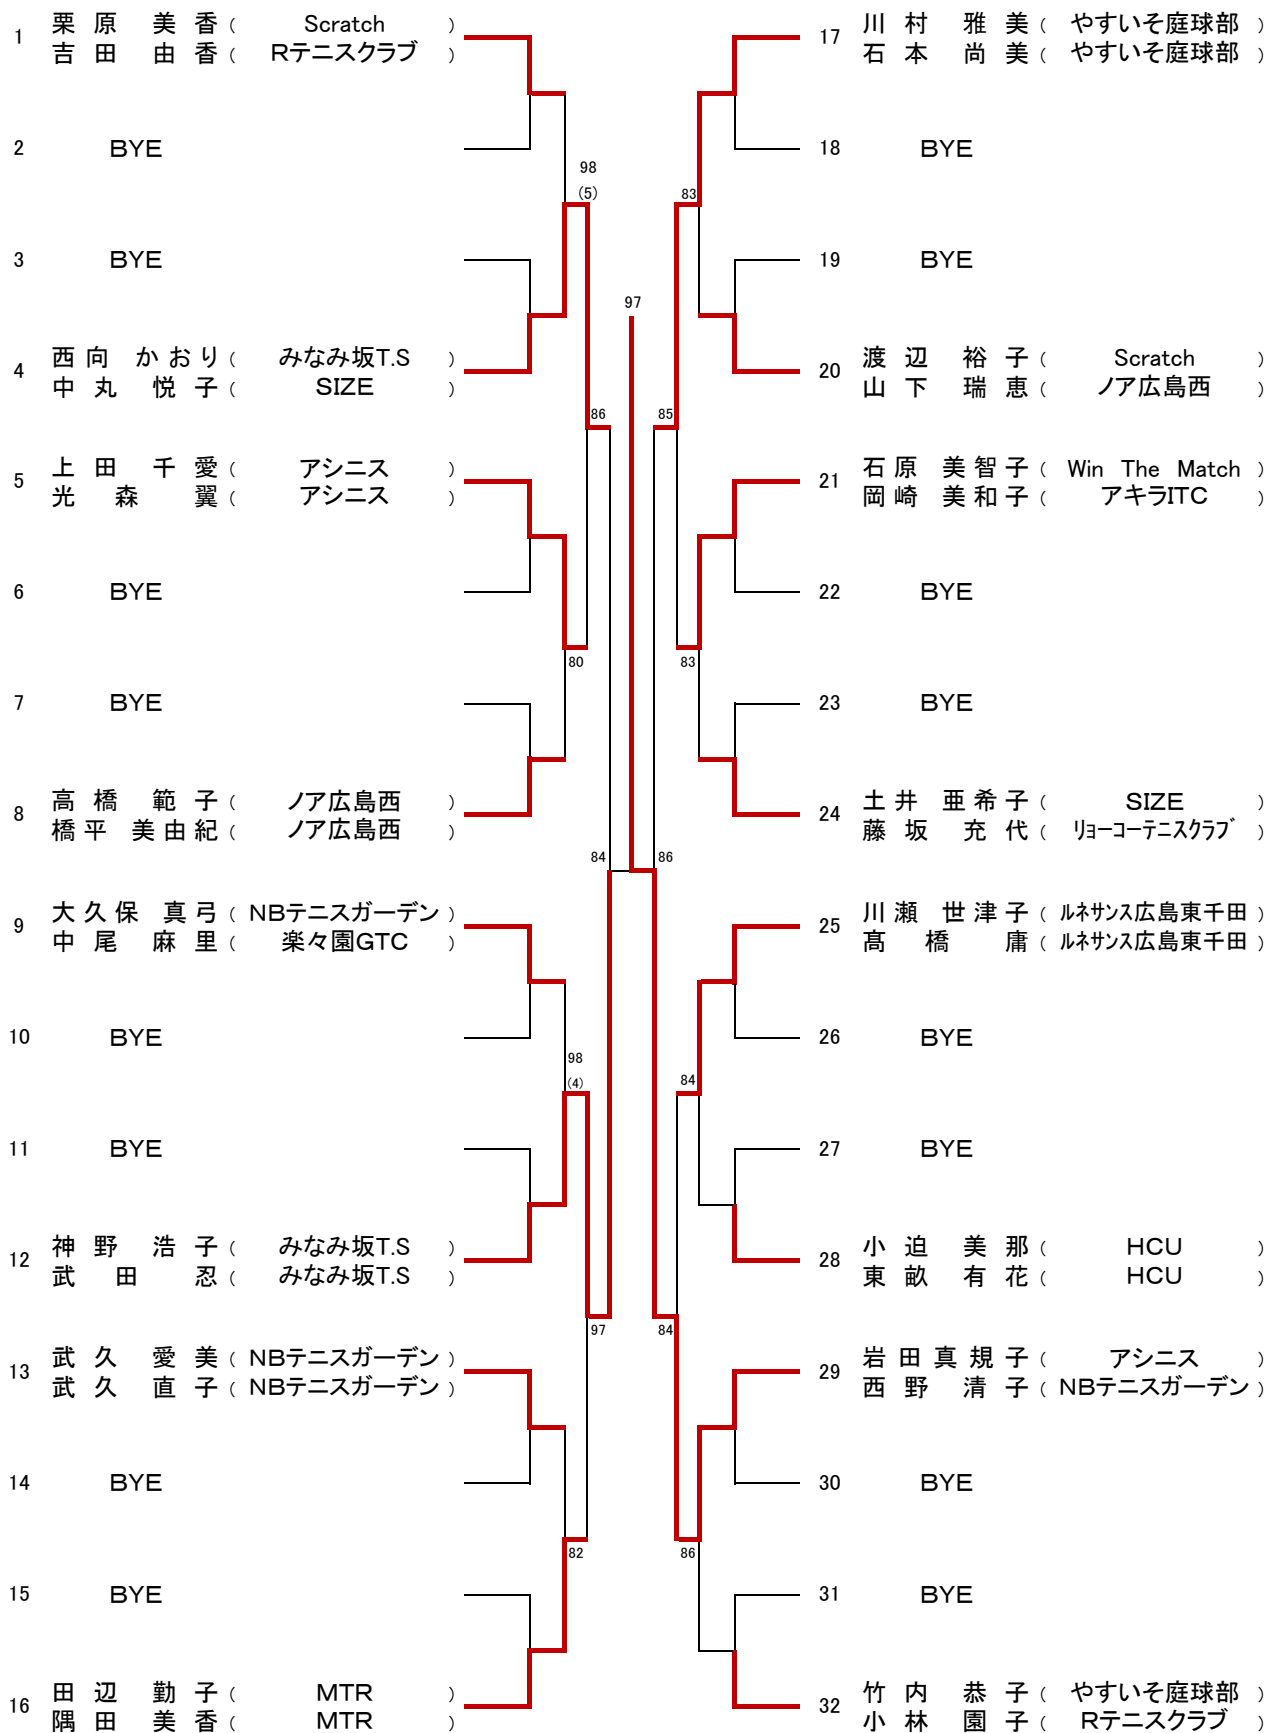

## 【大会日程】

	3月26(日)	4月1日(土)	4月2日(日)	4月8日(土)	4月9日(日)
男子	広島翔洋コート C・Dブロック 1・2R～	広域公園 A・Bブロック 1・2R～	広域公園 広島翔洋コート 残り試合	広域公園 残り試合	予備日
	バレーコート Bブロック 1・2R～	広域公園 Aブロック 1・2R～	広域公園 広島翔洋コート 残り試合	広域公園 残り試合	予備日

3月26日(日)

Time	広島翔洋コート	バレーコート
9:00	男子Cブロック1R 男子Dブロック1R	女子Bブロック1R
9:40		女子Bブロック2R
10:00	男子C・Dブロック2R	

4月1日(土)

Time	広域公園	広域公園
9:00	男子Aブロック1R 男子Bブロック1R	女子Aブロック2R (女子は全員2R始まりです)
10:40	男子Aブロック2R 男子Bブロック2R	

4月2日(日)

Time	広域公園	広島翔洋コート
9:00	男女残り試合	男女残り試合

4月8日(土)

Time	広域公園
9:00	男女残り試合

4月9日(日)

Time	予備日

第89回 広島市春季C級ダブルス選手権大会

【男子】  
[Aブロック]

シード 1福尾・志岐 2数実・頼実 3~4今井・坊田 小川・濱田 5~8米田・後藤 竹内・川野 林・石田 西元・大倉

第89回 広島市春季C級ダブルス選手権大会

【男子】  
[Bブロック]

第89回 広島市春季C級ダブルス選手権大会

【男子】  
[Cブロック]

第89回 広島市春季C級ダブルス選手権大会

【男子】  
[Dブロック]

第89回 広島市春季C級ダブルス選手権大会

【女子ダブルス】  
[Aブロック]