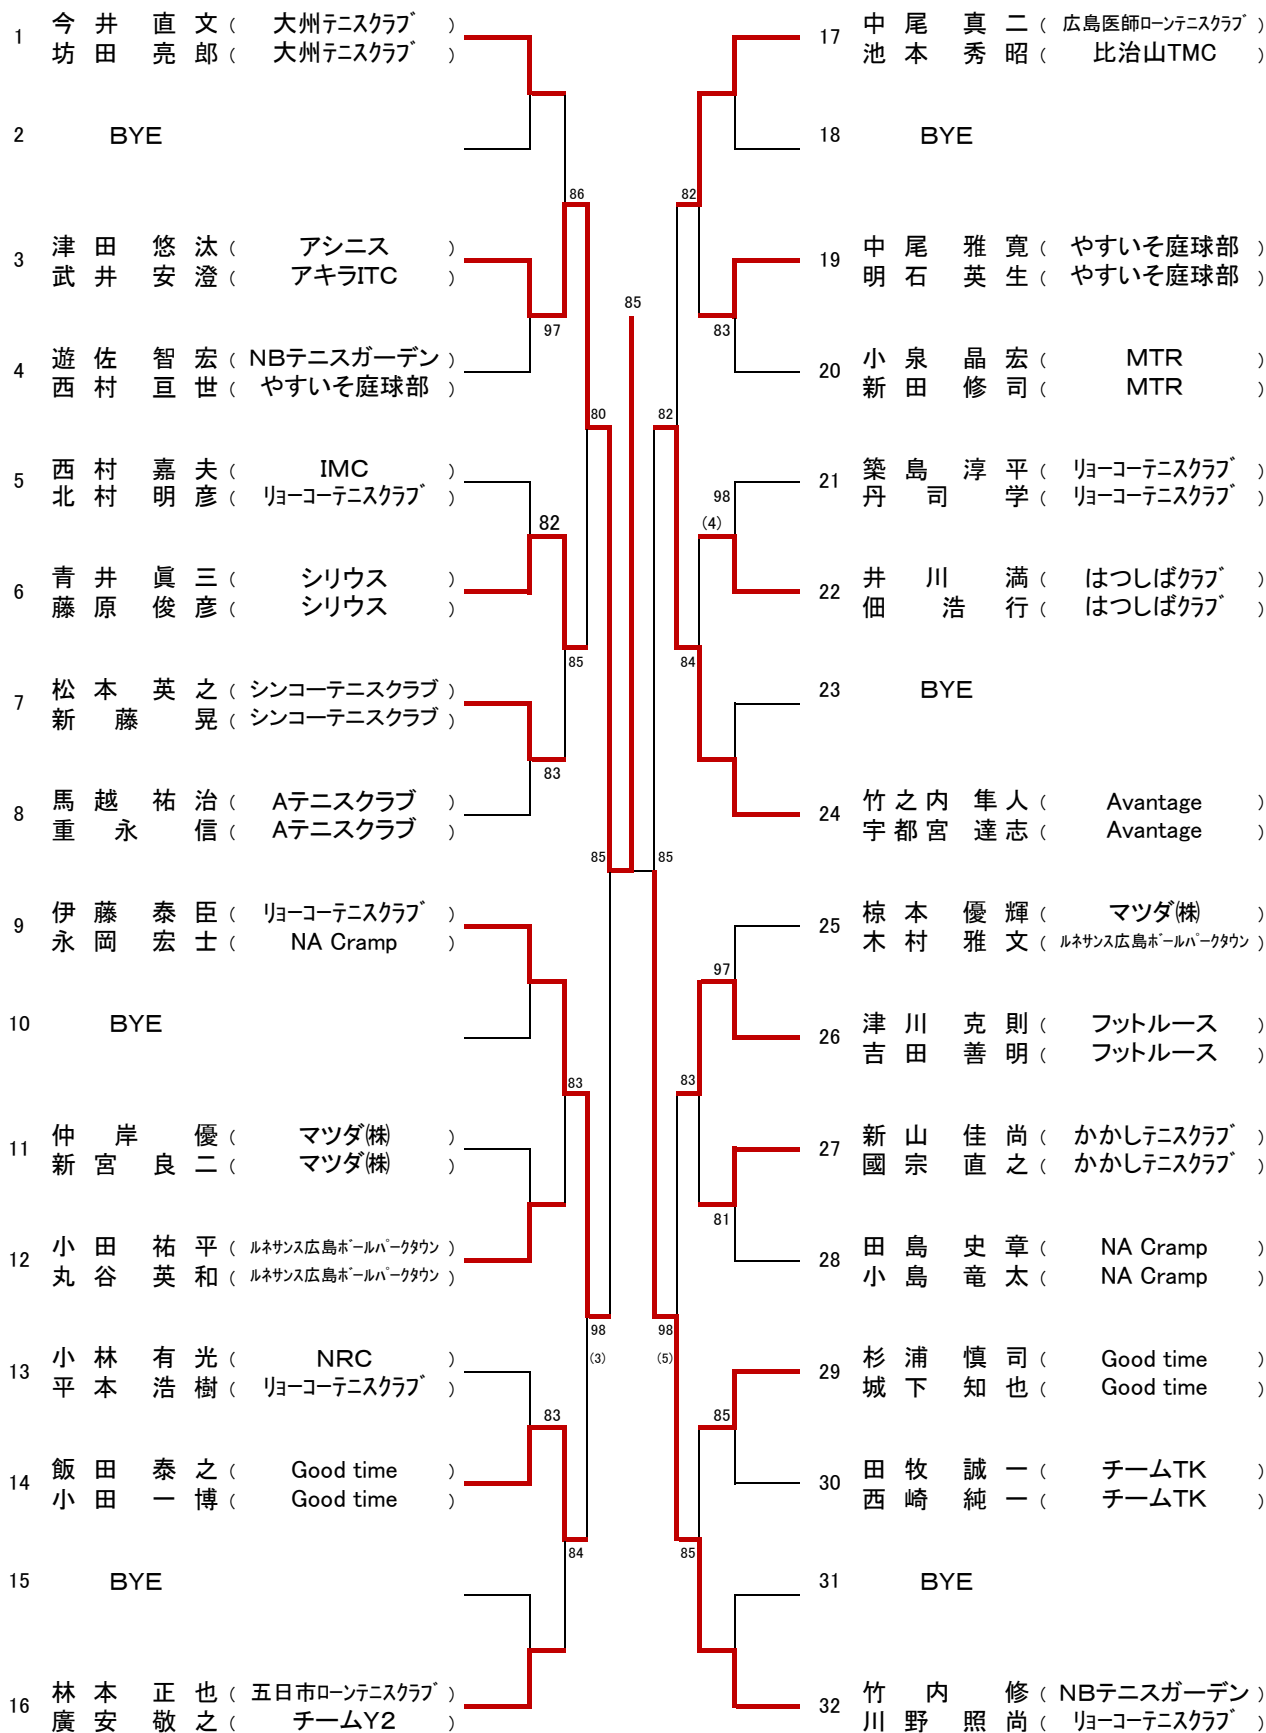

第89回 広島市春季C級ダブルス選手権大会

【男子】
[Cブロック]