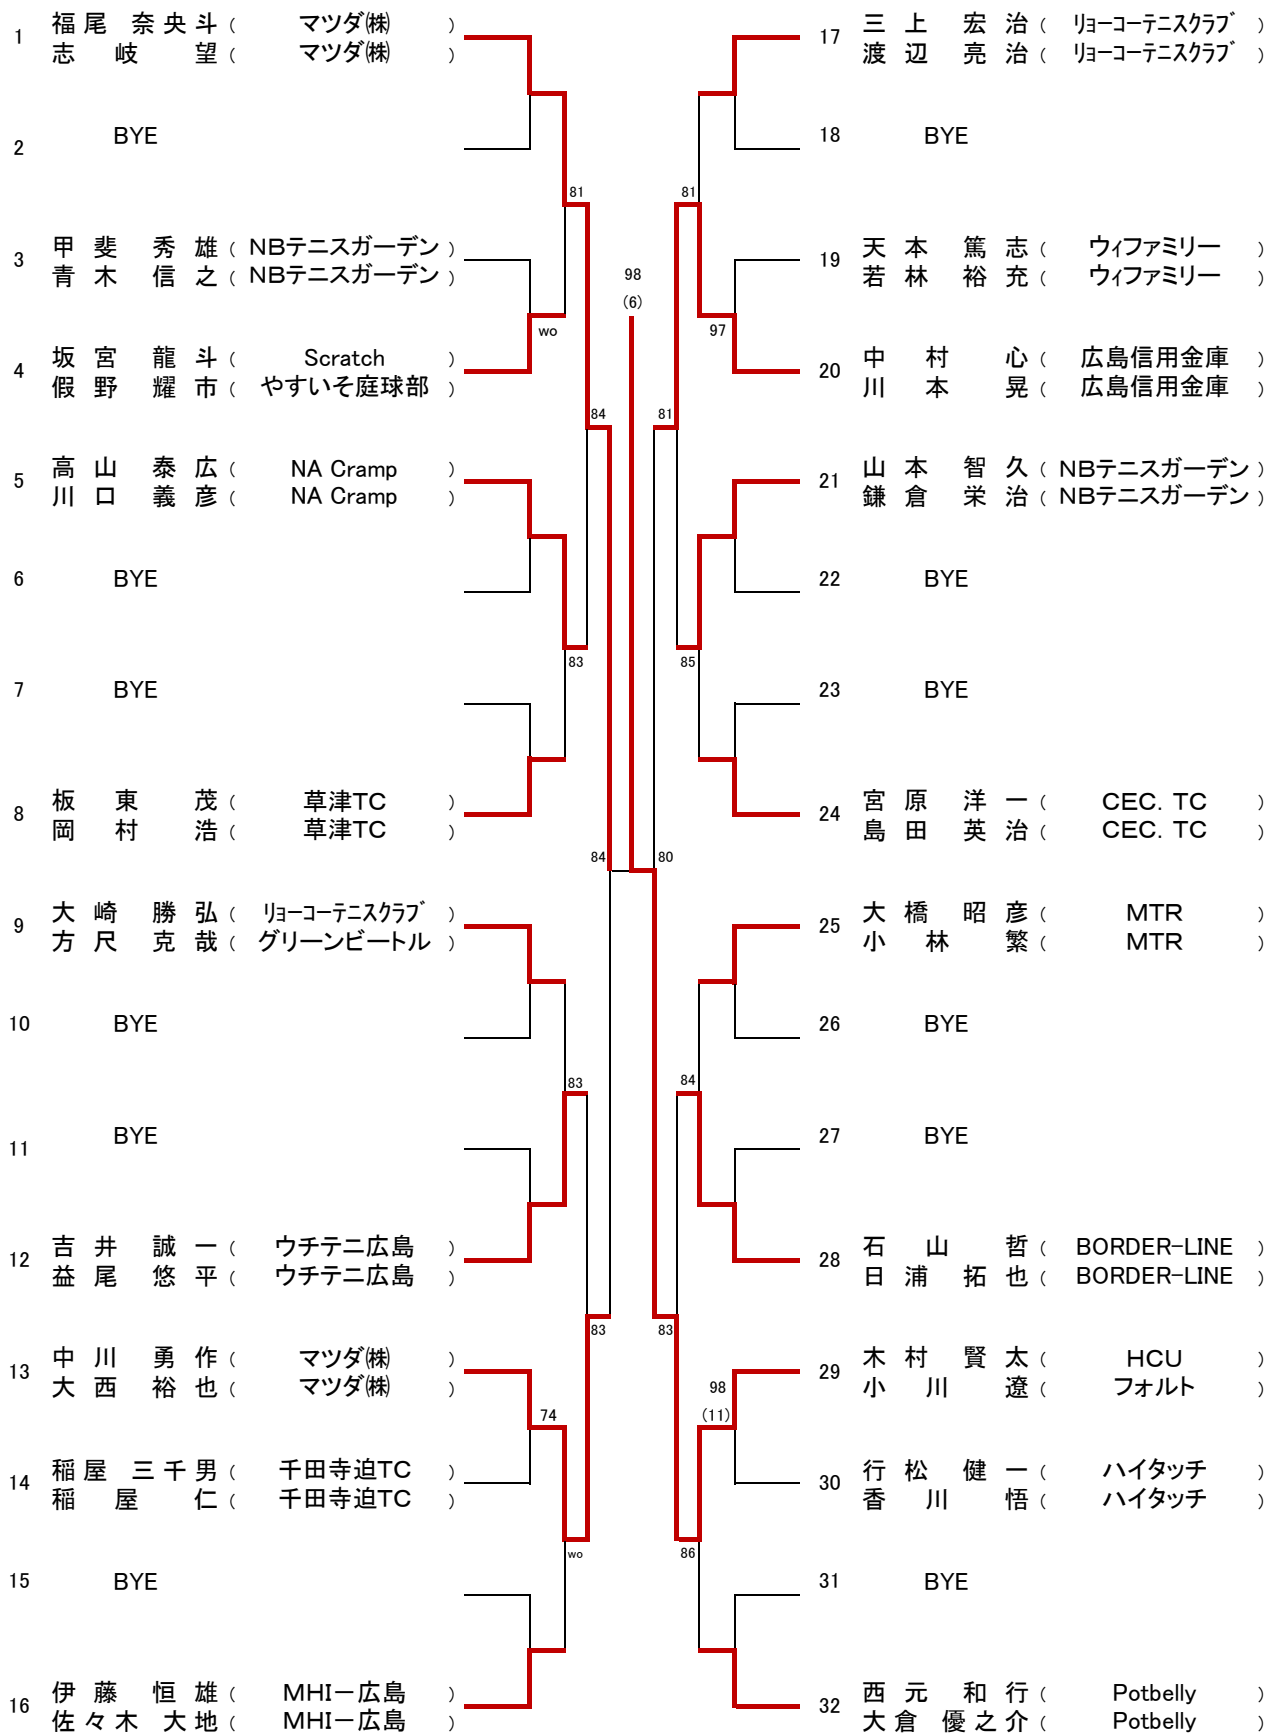

## 【大会日程】

	3月26(日)	4月1日(土)	4月2日(日)	4月8日(土)	4月9日(日)
男子	広島翔洋コート C・Dブロック 1・2R～	広域公園 A・Bブロック 1・2R～	広域公園 広島翔洋コート 残り試合	広域公園 残り試合	予備日
	バレーコート Bブロック 1・2R～	広域公園 Aブロック 1・2R～	広域公園 広島翔洋コート 残り試合	広域公園 残り試合	予備日

3月26日(日)

Time	広島翔洋コート	バレーコート
9:00	男子Cブロック1R 男子Dブロック1R	女子Bブロック1R
9:40		女子Bブロック2R
10:00	男子C・Dブロック2R	

4月1日(土)

Time	広域公園	広域公園
9:00	男子Aブロック1R 男子Bブロック1R	女子Aブロック2R (女子は全員2R始まりです)
10:40	男子Aブロック2R 男子Bブロック2R	

4月2日(日)

Time	広域公園	広島翔洋コート
9:00	男女残り試合	男女残り試合

4月8日(土)

Time	広域公園
9:00	男女残り試合

4月9日(日)

Time	予備日

第89回 広島市春季C級ダブルス選手権大会

【男子】  
[Aブロック]

シード 1福尾・志岐 2数実・頼実 3~4今井・坊田 小川・濱田 5~8米田・後藤 竹内・川野 林・石田 西元・大倉