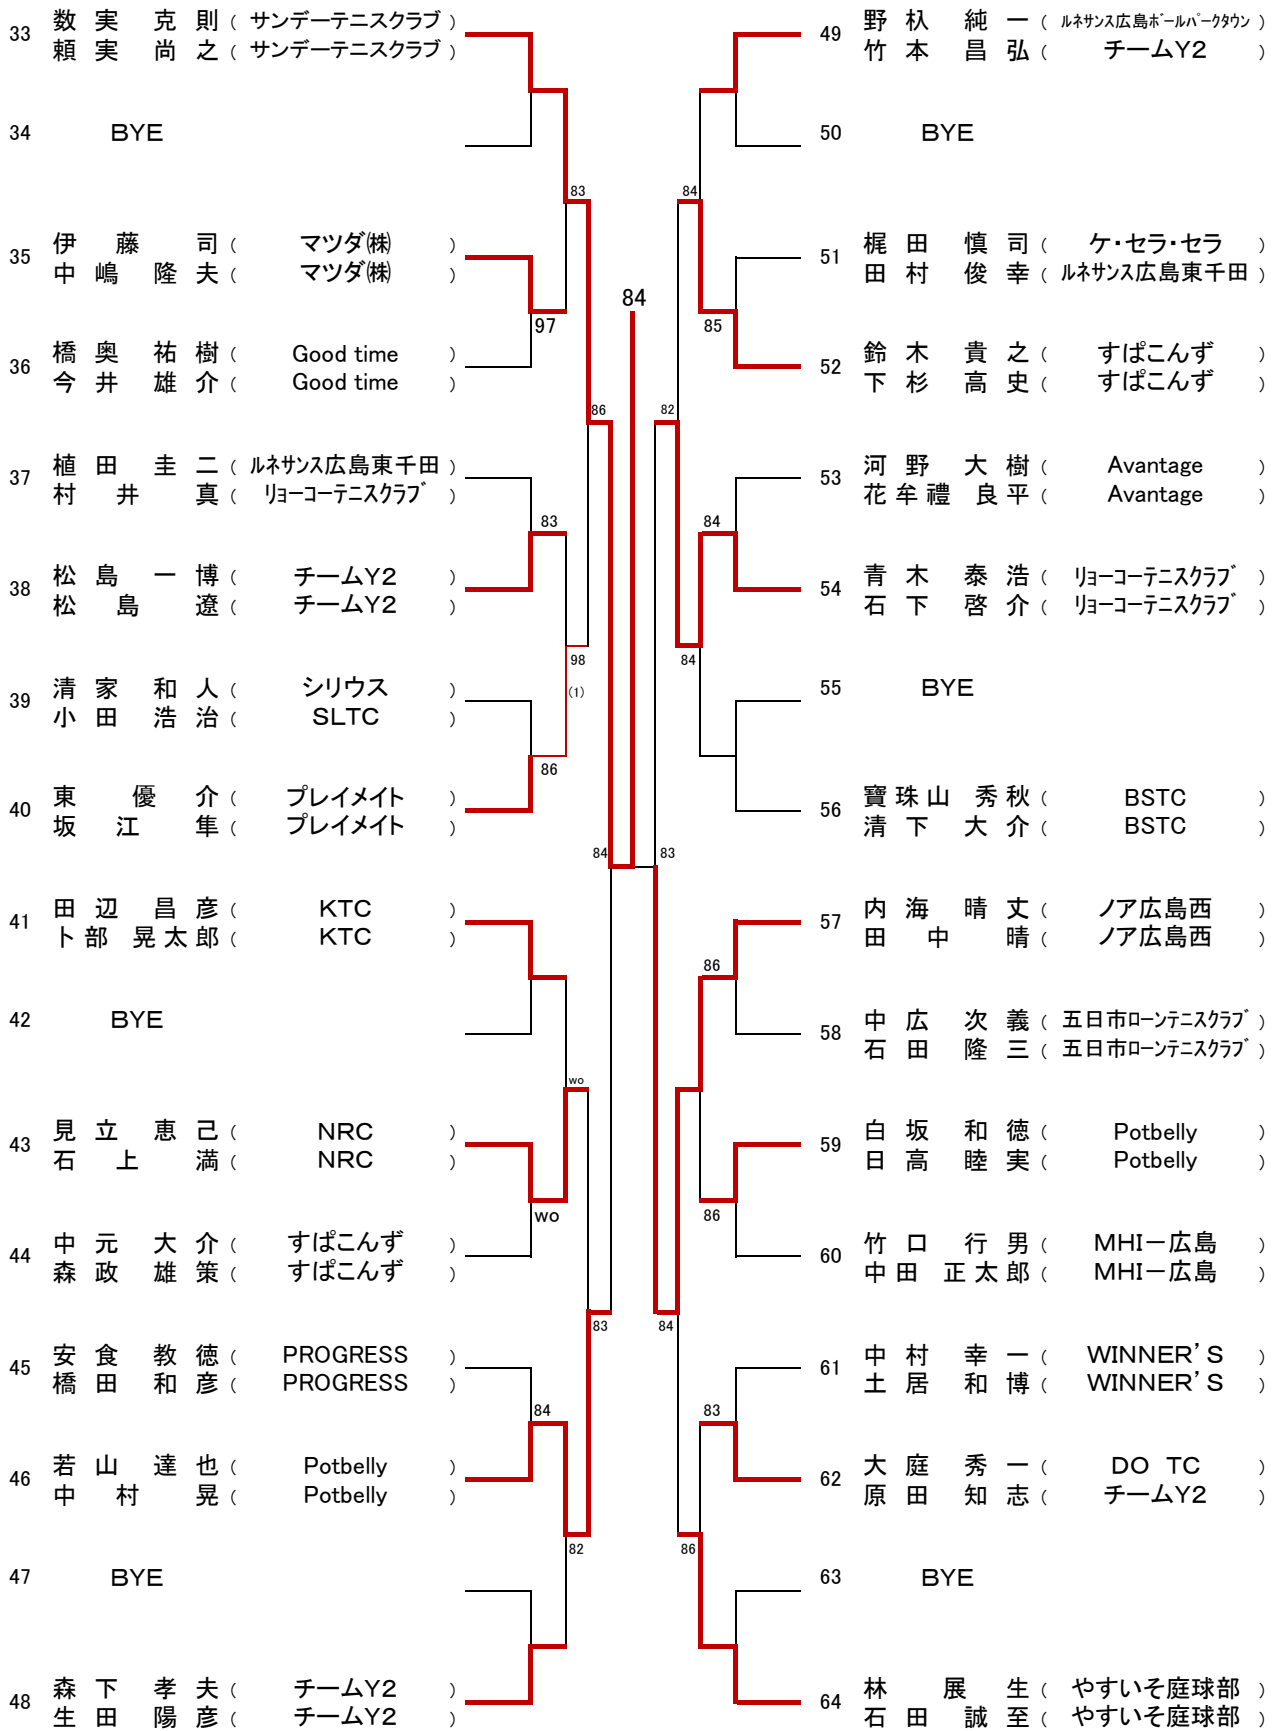

## 【大会日程】

	3月26(日)	4月1日(土)	4月2日(日)	4月8日(土)	4月9日(日)
男子	広島翔洋コート C・Dブロック 1・2R～	広域公園 A・Bブロック 1・2R～	広域公園 広島翔洋コート 残り試合	広域公園 残り試合	予備日
	バレーコート Bブロック 1・2R～	広域公園 Aブロック 1・2R～	広域公園 広島翔洋コート 残り試合	広域公園 残り試合	予備日

3月26日(日)

Time	広島翔洋コート	バレーコート
9:00	男子Cブロック1R 男子Dブロック1R	女子Bブロック1R
9:40		女子Bブロック2R
10:00	男子C・Dブロック2R	

4月1日(土)

Time	広域公園	広域公園
9:00	男子Aブロック1R 男子Bブロック1R	女子Aブロック2R (女子は全員2R始まりです)
10:40	男子Aブロック2R 男子Bブロック2R	

4月2日(日)

Time	広域公園	広島翔洋コート
9:00	男女残り試合	男女残り試合

4月8日(土)

Time	広域公園
9:00	男女残り試合

4月9日(日)

Time	予備日

第89回 広島市春季C級ダブルス選手権大会

【男子】  
[Aブロック]

シード 1福尾・志岐 2数実・頼実 3~4今井・坊田 小川・濱田 5~8米田・後藤 竹内・川野 林・石田 西元・大倉

第89回 広島市春季C級ダブルス選手権大会

【男子】  
[Bブロック]

第89回 広島市春季C級ダブルス選手権大会

【男子】  
[Cブロック]

第89回 広島市春季C級ダブルス選手権大会

【男子】  
[Dブロック]

第89回 広島市春季C級ダブルス選手権大会

【女子ダブルス】  
[Aブロック]