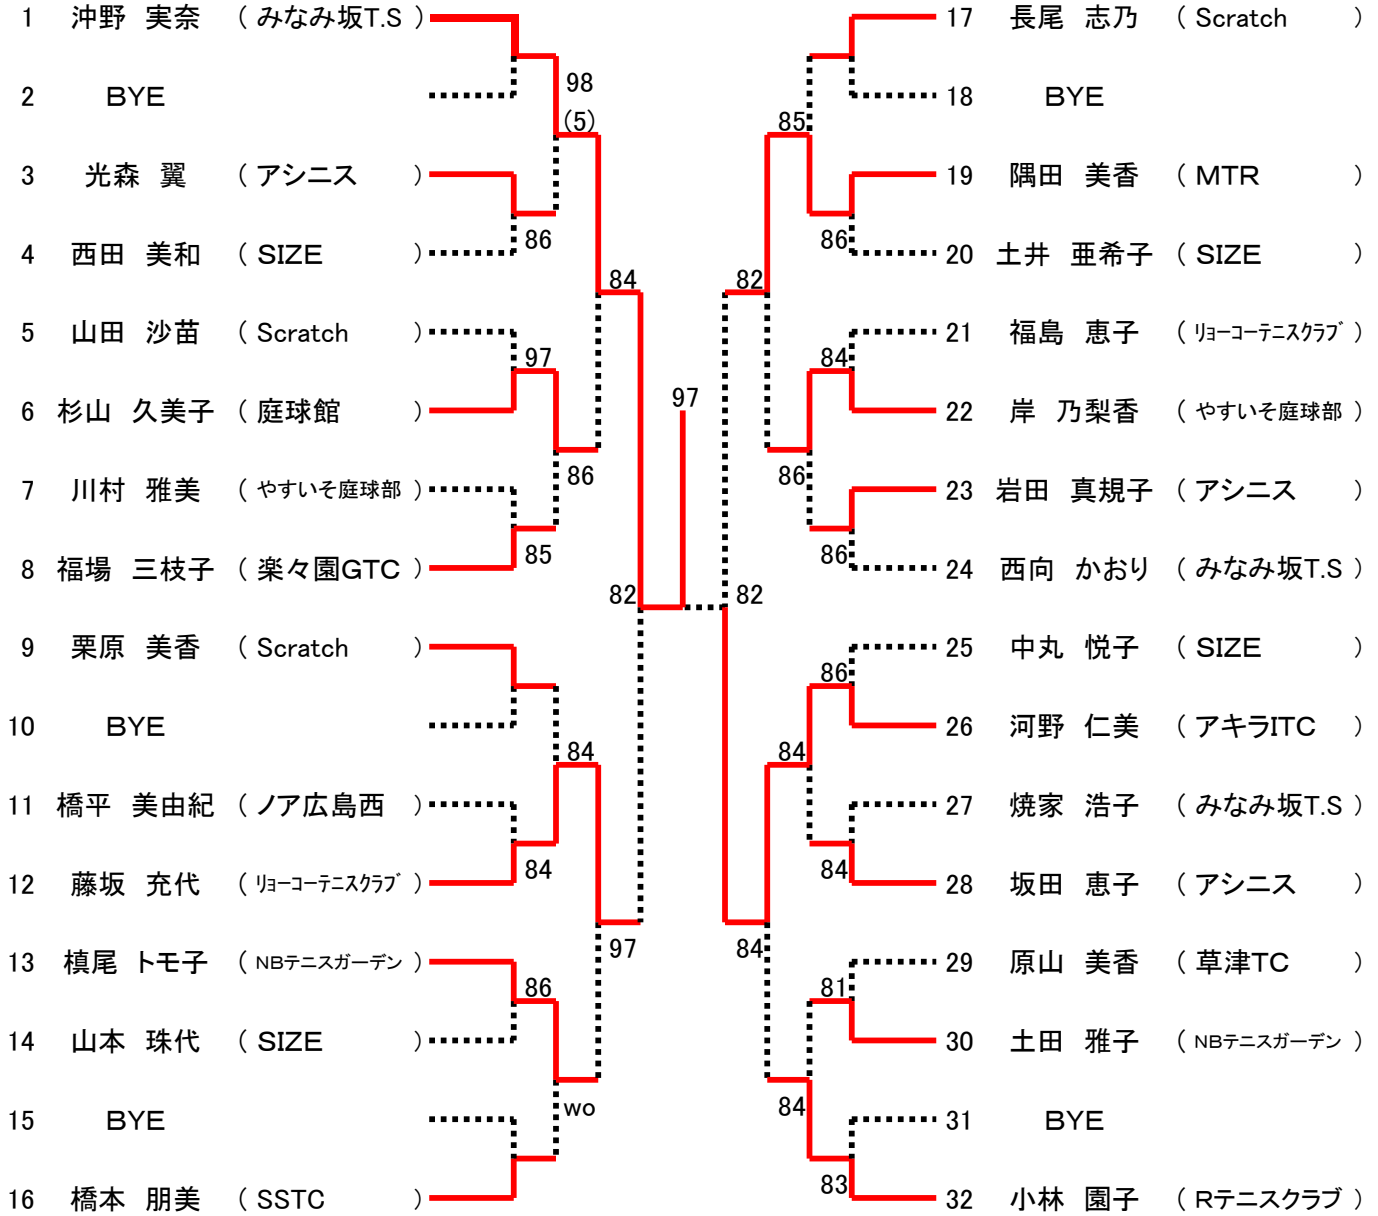

2017年9月14日
男子Bブロック一部訂正

【大会日程】

	9月30日(土)	10月1日(日)	10月7日(土)	10月8日(日)	10月14日(土)	10月15日(日)
男子	翔洋コート ABブロック 1・2R～	翔洋コート CDブロック 1・2R～	下河内 瀬野川 残り試合	下河内 瀬野川 残り試合	下河内 瀬野川 残り試合	瀬野川 残り試合
女子	バレー Aブロック 1・2R～	バレー Bブロック 1・2R～	下河内 瀬野川 残り試合	下河内 瀬野川 残り試合	下河内 瀬野川 残り試合	瀬野川 残り試合

女子エントリー数：今大会192未満につき、Best4 は翌年より **B級登録** になります

男子

【Aブロック】

1	内海 晴丈 (ノア広島西)		33	山際 剛 (BSTC)
2	BYE		34	BYE
3	前田 篤 (リョーコーテニスクラブ)	84	35	手塚 祐 (Good time)
4	西田 竜也 (HCU)	wo	36	佐々木 大地 (MHI-広島)
5	迫田 孝則 (みなみ坂T.S)	84	37	橋 俊夫 (UIFファミリー)
6	BYE		38	福本 茂男 (DOYOUテニスクラブ)
7	BYE	86	39	BYE
8	和田 典久 (アシニス)		40	山下 哲郎 (中国電力TC)
9	梶川 寿 (マツダ株)	wo	41	渡邊 将太 (JSW)
10	BYE		42	BYE
11	川野 照尚 (リョーコーテニスクラブ)	wo	43	竹之内 隼人 (Avantage)
12	小島 竜太 (NA Cramp)	83	44	日浦 拓也 (BORDER-LINE)
13	植田 圭二 (ルネサンス広島東千田)	wo	45	新山 佳尚 (かかしテニスクラブ)
14	重村 修一 (MHI-広島)	83	46	益田 智史 (フットルース)
15	BYE	86	47	BYE
16	原田 知志 (チームY2)		48	恵美 紀行 (NBテニスガーデン)
17	松本 英之 (シンコーテニスクラブ)	85	49	大下 彰彦 (チームY2)
18	BYE		50	BYE
19	中尾 修 (ALLMAN)	86	51	角本 泰治 (J' Sons)
20	末弘 凌我 (ルネサンス広島ホーパークタウン)	81	52	坂口 徳章 (ノア広島西)
21	奥田 真一 (広島SFIDA)	84	53	西村 哲 (新修庭会)
22	松下 和道 (SSTC)	85	54	BYE
23	BYE		55	BYE
24	国重 正彦 (フォルト)		56	小川 尚哉 (GRANDE)
25	岩崎 開 (新修庭会)	85	57	下西 孝一 (デルタ工業テニスクラブ)
26	BYE		58	BYE
27	中村 陽生 (IMC)	84	59	船本 直希 (Potbelly)
28	花牟禮 良平 (Avantage)	86	60	濱崎 慶太郎 (PASS)
29	山根 宗一 (熊野ローンテニスクラブ)	wo	61	西村 嘉夫 (IMC)
30	竹本 昌弘 (チームY2)	85	62	前川 和也 (エネコム)
31	BYE	83	63	BYE
32	大橋 昭彦 (MTR)		64	伊藤 泰臣 (リョーコーテニスクラブ)

第90回 広島市秋季C級シングルス選手権大会

男子 【Bブロック】

男子 【Cブロック】

第90回 広島市秋季C級シングルス選手権大会

男子 【Dブロック】

第90回 広島市秋季C級シングルス選手権大会

女子

【Aブロック】

第90回 広島市秋季C級シングルス選手権大会

女子

【Bブロック】