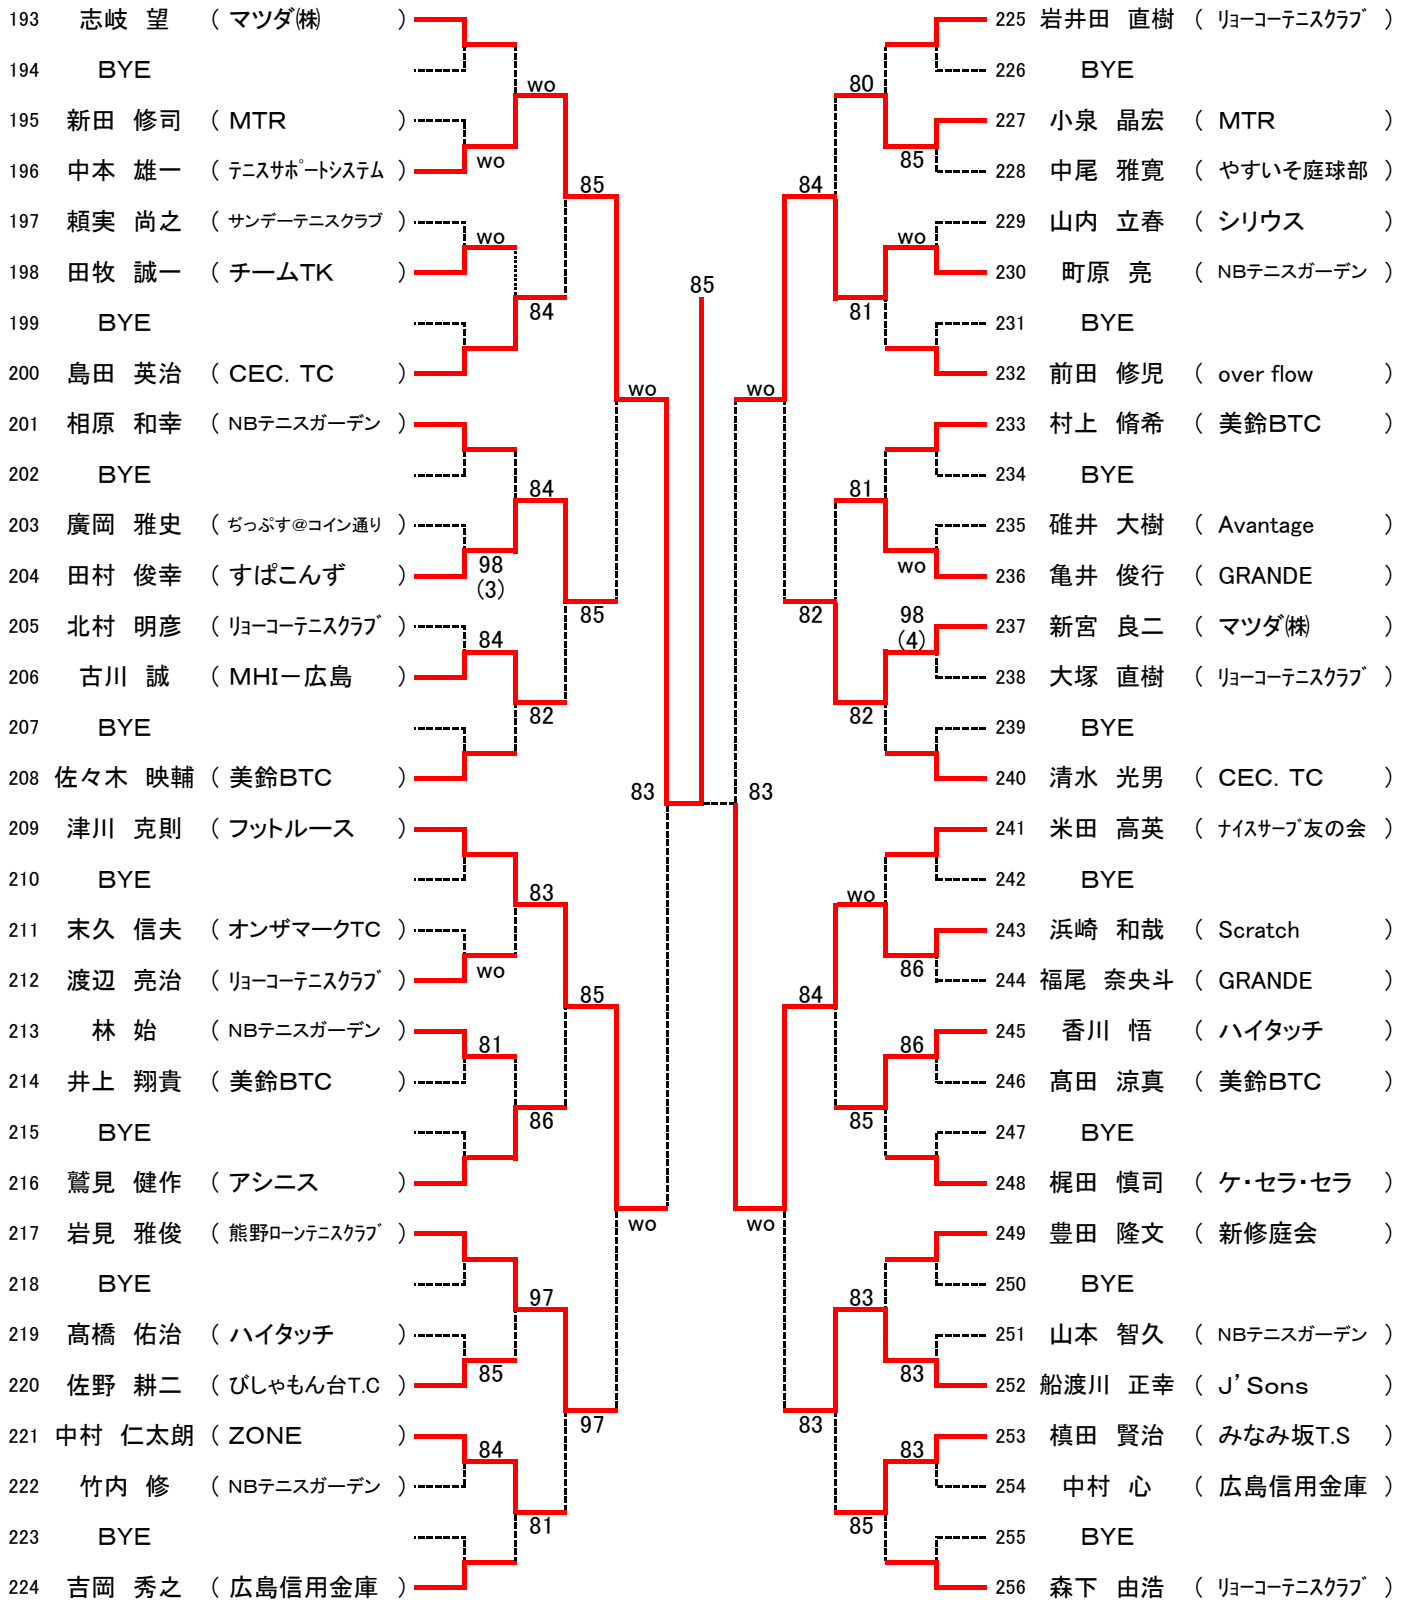

2017年9月14日
男子Bブロック一部訂正

【大会日程】

	9月30日(土)	10月1日(日)	10月7日(土)	10月8日(日)	10月14日(土)	10月15日(日)
男子	翔洋コート ABブロック 1・2R～	翔洋コート CDブロック 1・2R～	下河内 瀬野川 残り試合	下河内 瀬野川 残り試合	下河内 瀬野川 残り試合	瀬野川 残り試合
女子	バレー Aブロック 1・2R～	バレー Bブロック 1・2R～	下河内 瀬野川 残り試合	下河内 瀬野川 残り試合	下河内 瀬野川 残り試合	瀬野川 残り試合

10月1日(日)

Time	翔洋	バレー
9:00	男子 CDブロック 1R	女子 Bブロック 1R
10:00	男子 CDブロック 2R	女子 Bブロック 2R

10月7日(土)

Time	下河内	瀬野川
9:00	男子 女子 残り試合	男子 女子 残り試合

10月8日(日)

Time	下河内	瀬野川
9:00	男子 女子 残り試合	男子 女子 残り試合

10月14日(土)

Time	下河内	瀬野川
9:00	男子 女子 残り試合	男子 女子 残り試合

女子エントリー数：今大会192未満につき、Best4 は翌年より **B級登録** になります

男子

【Aブロック】

1	内海 晴丈 (ノア広島西)		33	山際 剛 (BSTC)
2	BYE		34	BYE
3	前田 篤 (リョーコーテニスクラブ)	84	35	手塚 祐 (Good time)
4	西田 竜也 (HCU)	wo	36	佐々木 大地 (MHI-広島)
5	迫田 孝則 (みなみ坂T.S)	84	37	橋 俊夫 (UIFファミリー)
6	BYE		38	福本 茂男 (DOYOUテニスクラブ)
7	BYE	86	39	BYE
8	和田 典久 (アシニス)		40	山下 哲郎 (中国電力TC)
9	梶川 寿 (マツダ株)	wo	41	渡邊 将太 (JSW)
10	BYE		42	BYE
11	川野 照尚 (リョーコーテニスクラブ)	wo	43	竹之内 隼人 (Avantage)
12	小島 竜太 (NA Cramp)	83	44	日浦 拓也 (BORDER-LINE)
13	植田 圭二 (ルネサンス広島東千田)	wo	45	新山 佳尚 (かかしテニスクラブ)
14	重村 修一 (MHI-広島)	83	46	益田 智史 (フットルース)
15	BYE	86	47	BYE
16	原田 知志 (チームY2)		48	恵美 紀行 (NBテニスガーデン)
17	松本 英之 (シンコーテニスクラブ)	85	49	大下 彰彦 (チームY2)
18	BYE		50	BYE
19	中尾 修 (ALLMAN)	86	51	角本 泰治 (J' Sons)
20	末弘 凌我 (ルネサンス広島ホーパークタウン)	81	52	坂口 徳章 (ノア広島西)
21	奥田 真一 (広島SFIDA)	84	53	西村 哲 (新修庭会)
22	松下 和道 (SSTC)	85	54	BYE
23	BYE		55	BYE
24	国重 正彦 (フォルト)		56	小川 尚哉 (GRANDE)
25	岩崎 開 (新修庭会)	85	57	下西 孝一 (デルタ工業テニスクラブ)
26	BYE		58	BYE
27	中村 陽生 (IMC)	84	59	船本 直希 (Potbelly)
28	花牟禮 良平 (Avantage)	86	60	濱崎 慶太郎 (PASS)
29	山根 宗一 (熊野ローンテニスクラブ)	wo	61	西村 嘉夫 (IMC)
30	竹本 昌弘 (チームY2)	85	62	前川 和也 (エネコム)
31	BYE	83	63	BYE
32	大橋 昭彦 (MTR)		64	伊藤 泰臣 (リョーコーテニスクラブ)

第90回 広島市秋季C級シングルス選手権大会

男子 【Bブロック】

男子 【Cブロック】

第90回 広島市秋季C級シングルス選手権大会

男子 【Dブロック】

第90回 広島市秋季C級シングルス選手権大会

女子

【Aブロック】