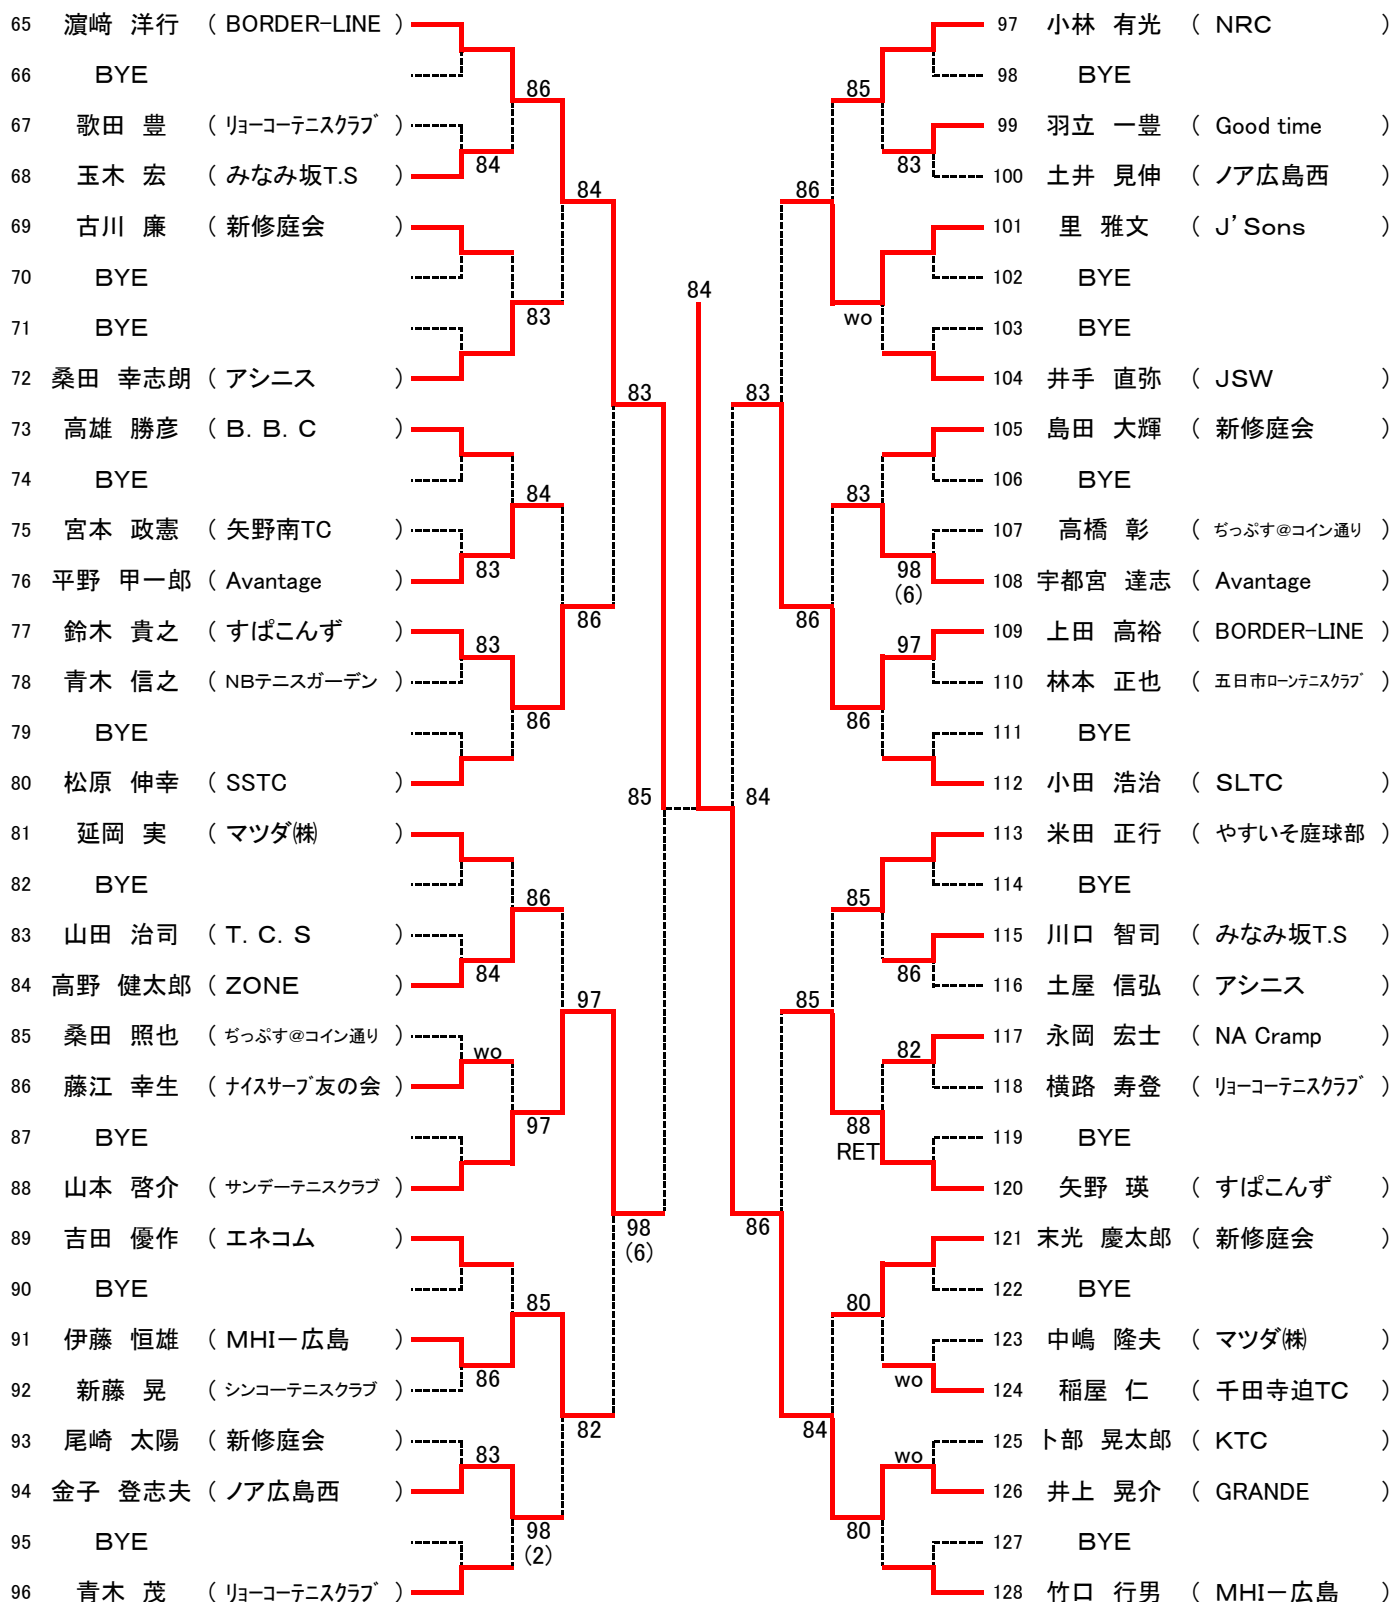

2017年9月14日
男子Bブロック一部訂正

【大会日程】

	9月30日(土)	10月1日(日)	10月7日(土)	10月8日(日)	10月14日(土)	10月15日(日)
男子	翔洋コート ABブロック 1・2R～	翔洋コート CDブロック 1・2R～	下河内 瀬野川 残り試合	下河内 瀬野川 残り試合	下河内 瀬野川 残り試合	瀬野川 残り試合
女子	バレー Aブロック 1・2R～	バレー Bブロック 1・2R～	下河内 瀬野川 残り試合	下河内 瀬野川 残り試合	下河内 瀬野川 残り試合	瀬野川 残り試合

10月1日(日)

Time	翔洋	バレー
9:00	男子 CDブロック 1R	女子 Bブロック 1R
10:00	男子 CDブロック 2R	女子 Bブロック 2R

10月7日(土)

Time	下河内	瀬野川
9:00	男子 女子 残り試合	男子 女子 残り試合

10月8日(日)

Time	下河内	瀬野川
9:00	男子 女子 残り試合	男子 女子 残り試合

10月14日(土)

Time	下河内	瀬野川
9:00	男子 女子 残り試合	男子 女子 残り試合

女子エントリー数：今大会192未満につき、Best4 は翌年より **B級登録** になります

男子

【Aブロック】

1	内海 晴丈 (ノア広島西)		33	山際 剛 (BSTC)
2	BYE		34	BYE
3	前田 篤 (リョーコーテニスクラブ)	84	35	手塚 祐 (Good time)
4	西田 竜也 (HCU)	wo	36	佐々木 大地 (MHI-広島)
5	迫田 孝則 (みなみ坂T.S)	84	37	橋 俊夫 (UIFファミリー)
6	BYE		38	福本 茂男 (DOYOUテニスクラブ)
7	BYE	86	39	BYE
8	和田 典久 (アシニス)		40	山下 哲郎 (中国電力TC)
9	梶川 寿 (マツダ株)	wo	41	渡邊 将太 (JSW)
10	BYE		42	BYE
11	川野 照尚 (リョーコーテニスクラブ)	wo	43	竹之内 隼人 (Avantage)
12	小島 竜太 (NA Cramp)	83	44	日浦 拓也 (BORDER-LINE)
13	植田 圭二 (ルネサンス広島東千田)	wo	45	新山 佳尚 (かかしテニスクラブ)
14	重村 修一 (MHI-広島)	83	46	益田 智史 (フットルース)
15	BYE	86	47	BYE
16	原田 知志 (チームY2)		48	恵美 紀行 (NBテニスガーデン)
17	松本 英之 (シンコーテニスクラブ)	85	49	大下 彰彦 (チームY2)
18	BYE		50	BYE
19	中尾 修 (ALLMAN)	86	51	角本 泰治 (J' Sons)
20	末弘 凌我 (ルネサンス広島ホーパークタウン)	81	52	坂口 徳章 (ノア広島西)
21	奥田 真一 (広島SFIDA)	84	53	西村 哲 (新修庭会)
22	松下 和道 (SSTC)	85	54	BYE
23	BYE		55	BYE
24	国重 正彦 (フォルト)		56	小川 尚哉 (GRANDE)
25	岩崎 開 (新修庭会)	85	57	下西 孝一 (デルタ工業テニスクラブ)
26	BYE		58	BYE
27	中村 陽生 (IMC)	84	59	船本 直希 (Potbelly)
28	花牟禮 良平 (Avantage)	86	60	濱崎 慶太郎 (PASS)
29	山根 宗一 (熊野ローンテニスクラブ)	wo	61	西村 嘉夫 (IMC)
30	竹本 昌弘 (チームY2)	85	62	前川 和也 (エネコム)
31	BYE	83	63	BYE
32	大橋 昭彦 (MTR)		64	伊藤 泰臣 (リョーコーテニスクラブ)

第90回 広島市秋季C級シングルス選手権大会

男子 【Bブロック】

男子 【Cブロック】

第90回 広島市秋季C級シングルス選手権大会

男子 【Dブロック】

第90回 広島市秋季C級シングルス選手権大会

女子

【Aブロック】