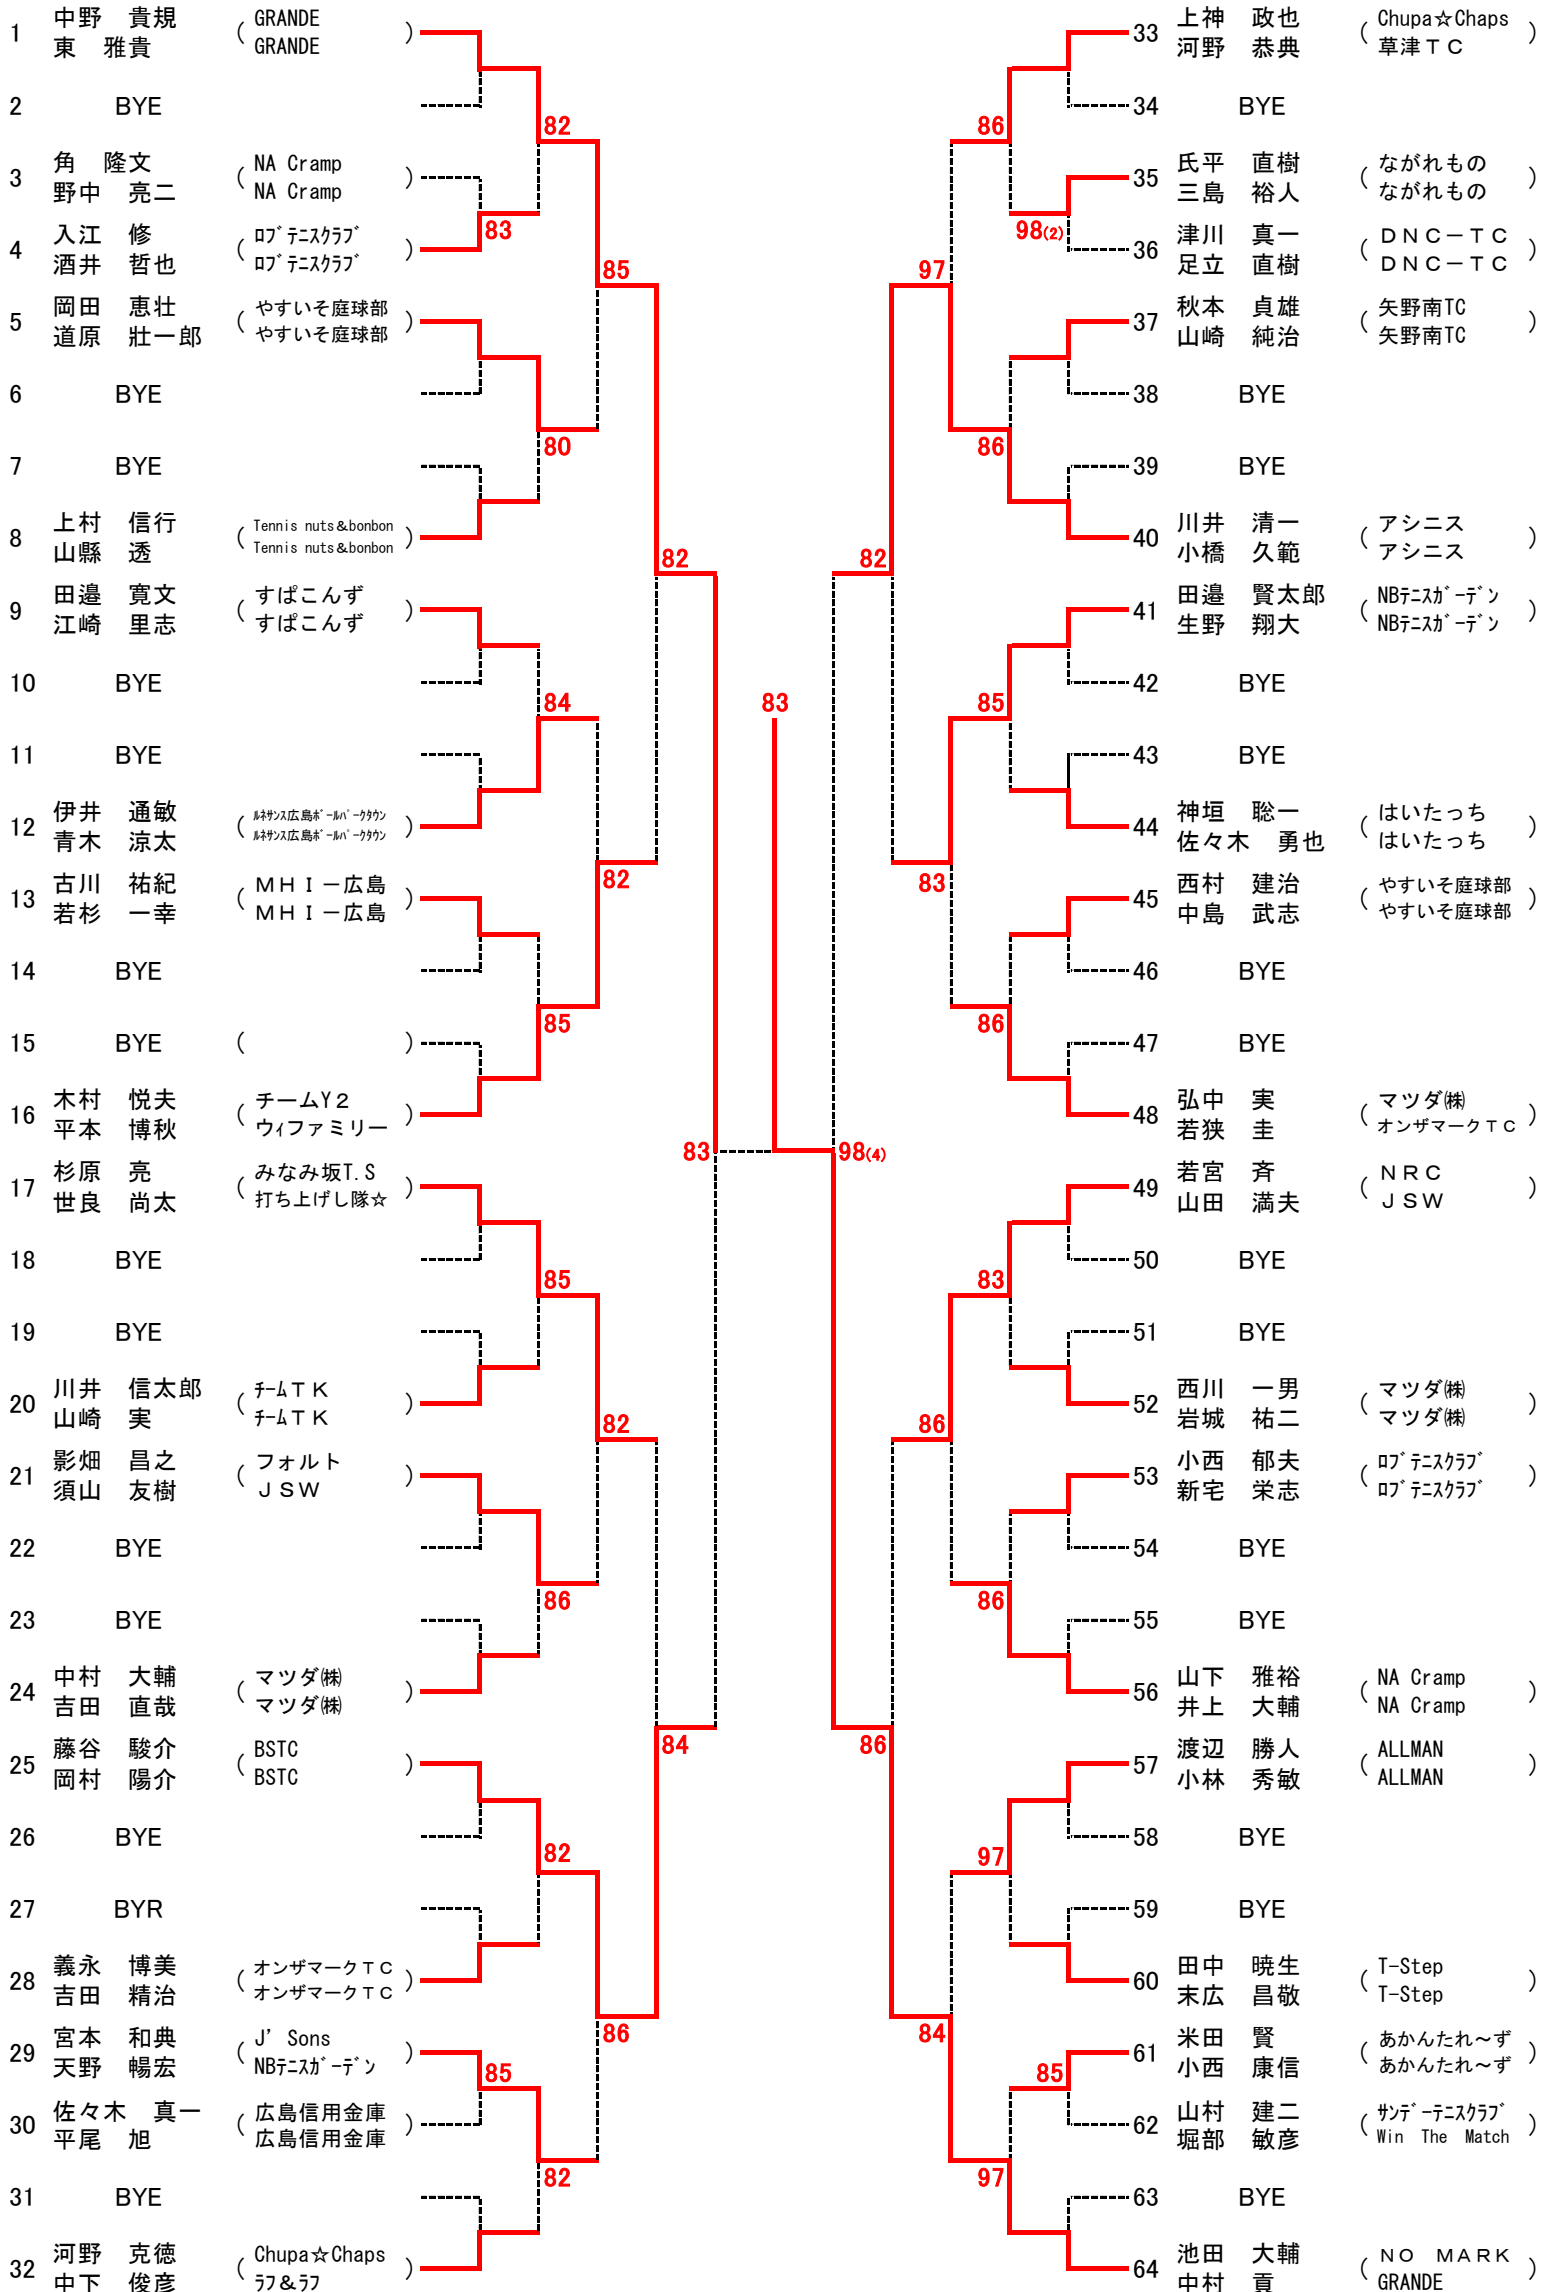

第92回(2016年)広島市春季B級ダブルス選手権大会
 2016年5月14日(土)・15日(日)
 広島広域公園テニスコート

B級 大会結果(ベスト8より)

《男子》					
中野 貴規	(GRANDE)	}	}	83	優勝 幅野 浩司 上村 陵志
東 雅貴	(GRANDE)				
藤谷 駿介	(BSTC)	}	}	83	
岡村 陽介	(BSTC)				
川井 清一	(アシニス)	}	}	98(4)	
小橋 久範	(アシニス)				
池田 大輔	(NO MARK)	}	}	81	
中村 貢	(GRANDE)				
安澤 公哉	(ながれもの)	}	}	81	
福原 史彦	(ながれもの)				
松坂 康雄	(NBテニスカ ^テ)	}	}	85	
松坂 悠哉	(NBテニスカ ^テ)				
幅野 浩司	(オンザマークTC)	}	}	85	
上村 陵志	(オンザマークTC)				
猪口 彰顕	(GRANDE)	}	}	97	
岡村 健人	(GRANDE)				
《女子》					
高浜 和子	(チームTK)	}	}	97	優勝 富山 典子 松浦 麻里
川井 貴子	(チームTK)				
櫻本 裕子	(サンデーテニスクラブ)	}	}	81	
鈴木 晴代	(サンデーテニスクラブ)				
富山 典子	(サンデーテニスクラブ)	}	}	86	
松浦 麻里	(みなみ坂T.S)				
山室 富士枝	(チームTK)	}	}	84	
宮崎 真由実	(チームTK)				
原田 志穂	(みなみ坂T.S)	}	}	84	
安村 恵子	(チームTK)				
河本 仁美	(チームTK)	}	}	86	
田中 晃代	(みなみ坂T.S)				
藤江 亜紀子	(NBテニスカ ^テ)	}	}	86	
坪井 万里	(DNC-TC)				
遠藤 由美子	(Tennis nuts&bonbon)	}	}	82	
橋本 美智子	(Tennis nuts&bonbon)				

*シングルス

男女とも優勝, 準優勝は, 翌年より **A級登録** になります

*ダブルス

男女とも優勝は, 翌年より **A級登録** になります

第92回広島市春季B級ダブルス選手権大会

男子Aブロック

シード 1.中野 貴規・東 雅貴 2.岡本 侑士・宮崎 博行 3-4.猪口 彰頭・岡村 健人、池田 大輔・中村 貢 5-8.上神 政也・河野 恭典、秋本 達矢・木下 雅、岡崎 和洋・勝部 浩、河野 克徳・中下 俊彦