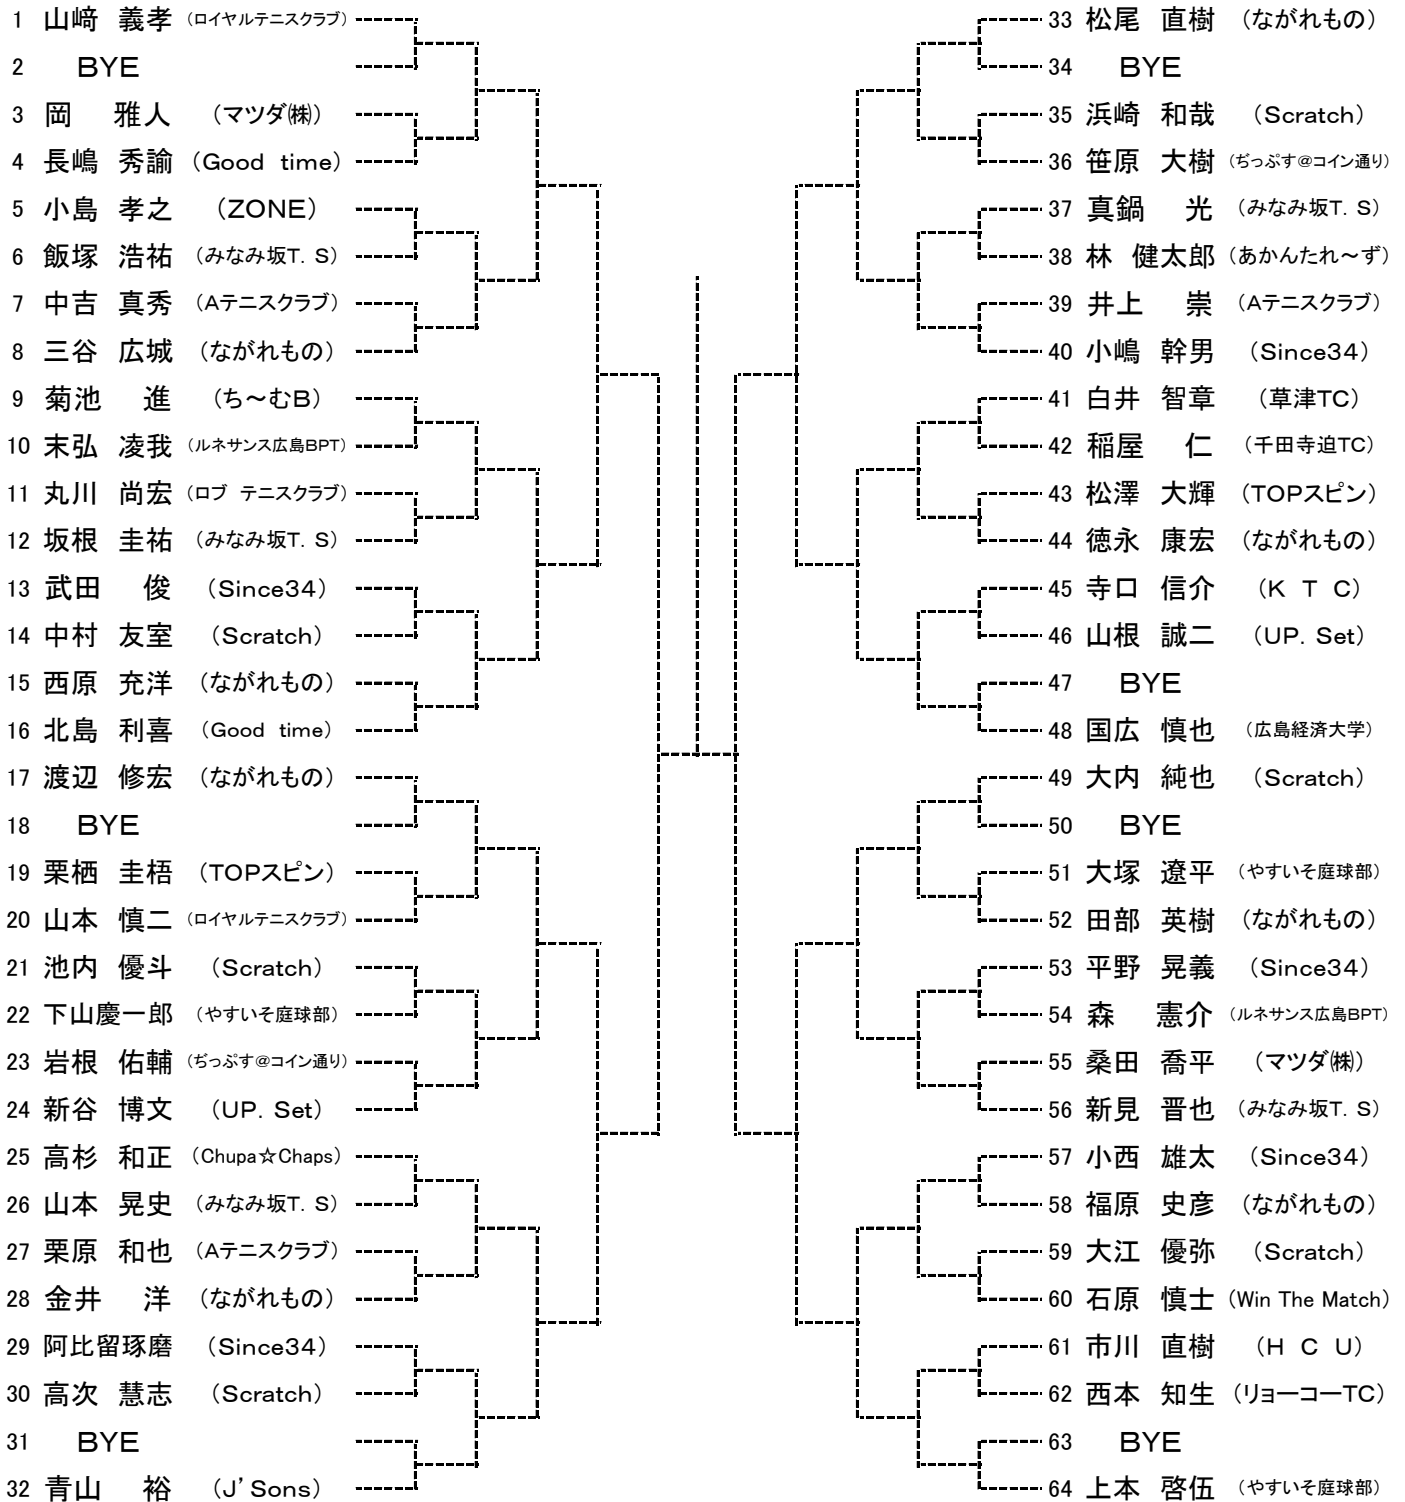

第61回(2016年度) 広島市夏季テニス選手権大会

一般男子シングルス

SEED:1.山崎、2. 上本、3~4.国広・渡辺、5~8.大内・松尾・青山・北島、9~12.新見・菊池・小嶋・高杉、13~16.小西・三谷・新谷・白井