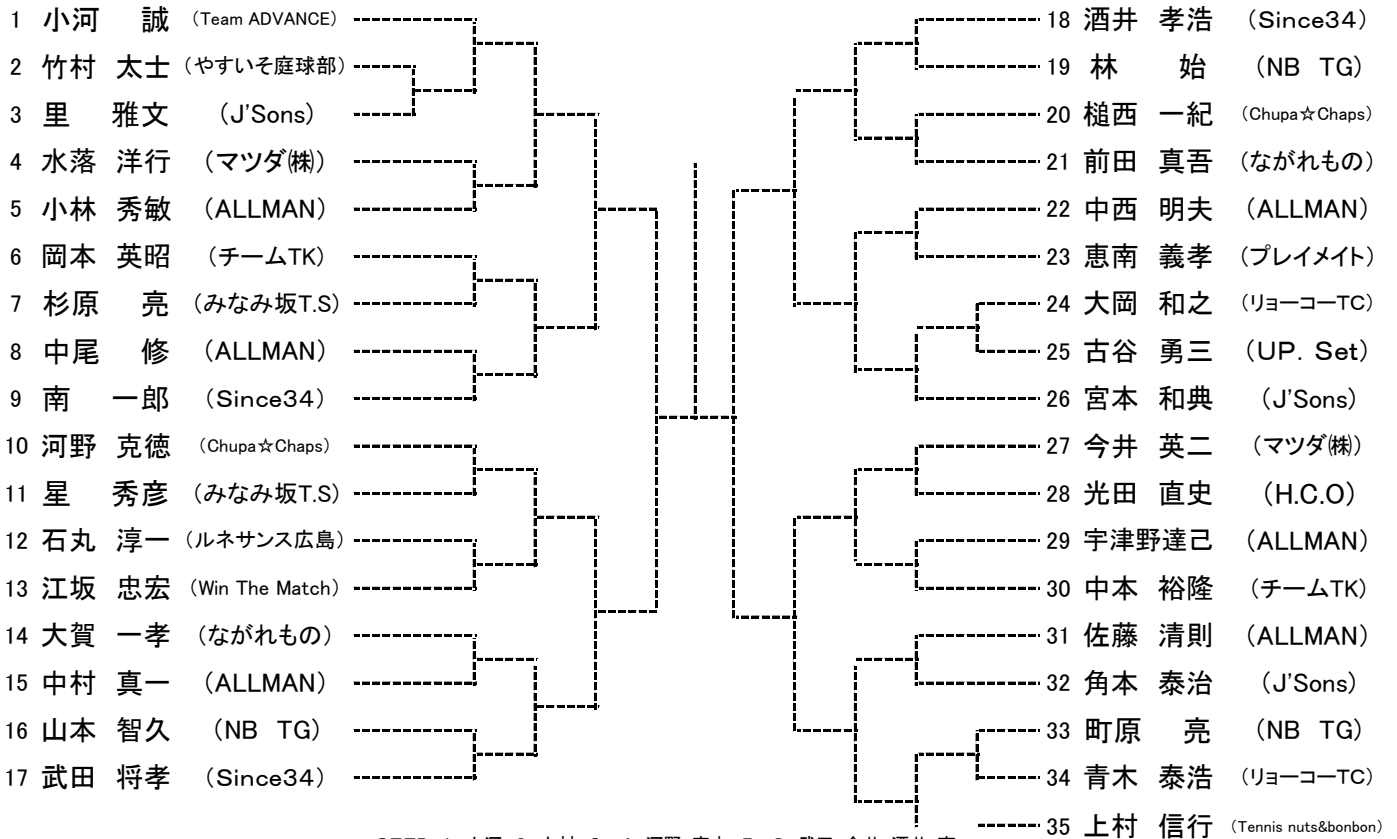

第61回(2016年度) 広島市夏季テニス選手権大会

一般男子シングルス

SEED:1.山崎、2. 上本、3~4.国広・渡辺、5~8.大内・松尾・青山・北島、9~12.新見・菊池・小嶋・高杉、13~16.小西・三谷・新谷・白井

第61回(2016年度) 広島市夏季テニス選手権大会  
一般男子ダブルス

SEED:1.松尾・渡辺、2.半場・馬上、3~4.藤井・奥田、笹原・小西、5~8.武田・新見、中吉・栗原、石原・岡田、上本・住吉

第61回(2016年度) 広島市夏季テニス選手権大会

一般女子シングルス

一般女子ダブルス

		西久保・安成	日浦・石原	亀井・土田	完了試合	勝敗	取得率	順位
1	西久保絵里 (やすいそ庭球部) 安成 靖子 (Win The Match)	/						
2	日浦 朝香 (庭球館) 石原 梨奈 (Win The Match)		/					
3	亀井 美香 (やすいそ庭球部) 土田 晶子 (Tension)			/				

※試合順序: 1-2. 2-3. 1-3

第61回(2016年度) 広島市夏季テニス選手権大会

男子45歳シングルス

SEED: 1. 小河、2. 上村、3~4. 河野・宮本、5~8. 武田・今井・酒井・南

9~12. 大賀・中本・岡本・前田、13~16. 佐藤・江坂・中西・小林

男子55歳シングルス

SEED: 1. 青木、2. 藤井、3~4. 山崎・下川

女子40歳シングルス