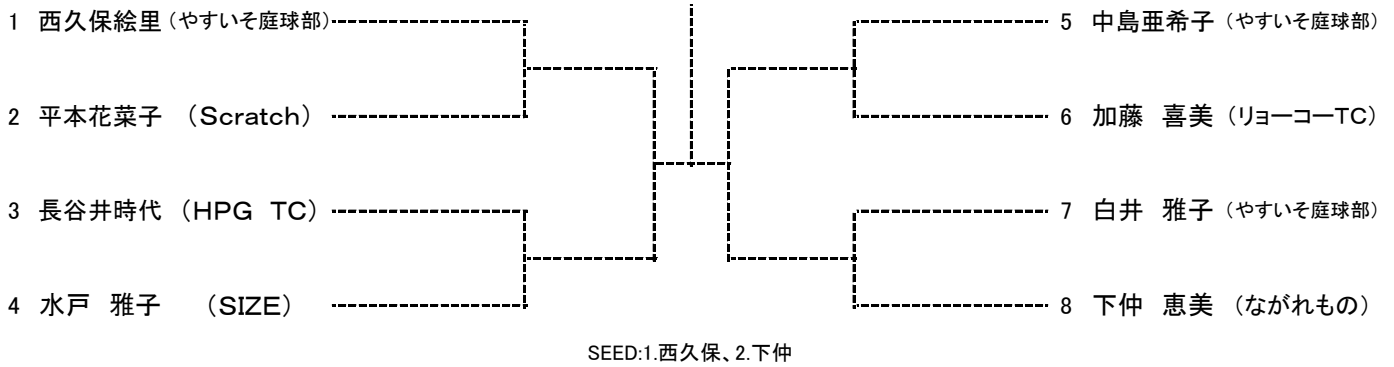

第61回(2016年度) 広島市夏季テニス選手権大会

一般男子シングルス

SEED:1.山崎、2. 上本、3~4.国広・渡辺、5~8.大内・松尾・青山・北島、9~12.新見・菊池・小嶋・高杉、13~16.小西・三谷・新谷・白井

第61回(2016年度) 広島市夏季テニス選手権大会  
一般男子ダブルス

SEED:1.松尾・渡辺、2.半場・馬上、3~4.藤井・奥田、笹原・小西、5~8.武田・新見、中吉・栗原、石原・岡田、上本・住吉

第61回(2016年度) 広島市夏季テニス選手権大会

一般女子シングルス

一般女子ダブルス

		西久保・安成	日浦・石原	亀井・土田	完了試合	勝敗	取得率	順位
1	西久保絵里 (やすいそ庭球部) 安成 靖子 (Win The Match)	/						
2	日浦 朝香 (庭球館) 石原 梨奈 (Win The Match)		/					
3	亀井 美香 (やすいそ庭球部) 土田 晶子 (Tension)			/				