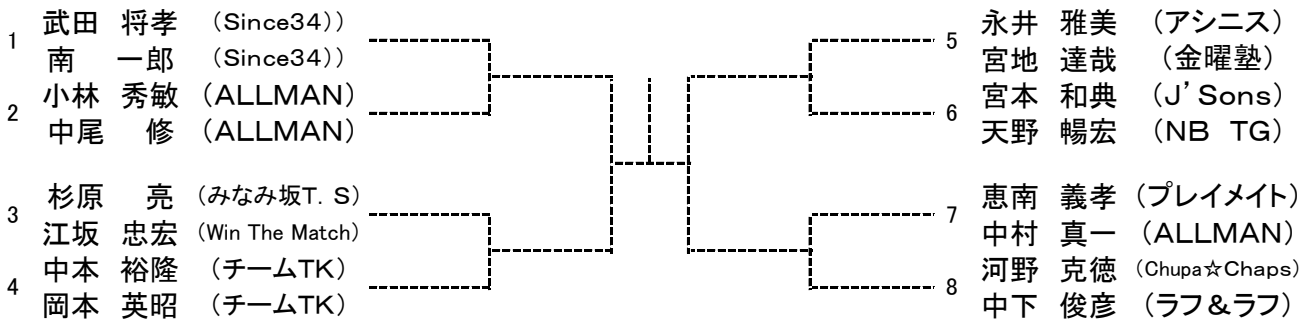

第61回(2016年度) 広島市夏季テニス選手権大会

一般男子シングルス

SEED:1.山崎、2. 上本、3~4.国広・渡辺、5~8.大内・松尾・青山・北島、9~12.新見・菊池・小嶋・高杉、13~16.小西・三谷・新谷・白井

第61回(2016年度) 広島市夏季テニス選手権大会  
一般男子ダブルス

SEED:1.松尾・渡辺、2.半場・馬上、3~4.藤井・奥田、笹原・小西、5~8.武田・新見、中吉・栗原、石原・岡田、上本・住吉

第61回(2016年度) 広島市夏季テニス選手権大会

一般女子シングルス

一般女子ダブルス

		西久保・安成	日浦・石原	亀井・土田	完了試合	勝敗	取得率	順位
1	西久保絵里 (やすいそ庭球部) 安成 靖子 (Win The Match)	/						
2	日浦 朝香 (庭球館) 石原 梨奈 (Win The Match)		/					
3	亀井 美香 (やすいそ庭球部) 土田 晶子 (Tension)			/				

※試合順序: 1-2. 2-3. 1-3

第61回(2016年度) 広島市夏季テニス選手権大会

男子45歳シングルス

SEED: 1. 小河、2. 上村、3~4. 河野・宮本、5~8. 武田・今井・酒井・南

9~12. 大賀・中本・岡本・前田、13~16. 佐藤・江坂・中西・小林

男子55歳シングルス

SEED: 1. 青木、2. 藤井、3~4. 山崎・下川

女子40歳シングルス

	氏名	所属クラブ	本多	井上	有田	完了試合	勝敗	ゲーム率	順位
1	本多 里美	(ロブTC)	/						
2	井上 かや	(SIZE)		/					
3	有田 和江	(プレイメイト)			/				

※試合順序: 1-2. 2-3. 1-3

第61回(2016年度) 広島市夏季テニス選手権大会

男子45歳ダブルス

SEED: 1. 武田・南、2. 河野・中下

男子55歳ダブルス

SEED: 1. 川井・山崎、2. 歌田・青木