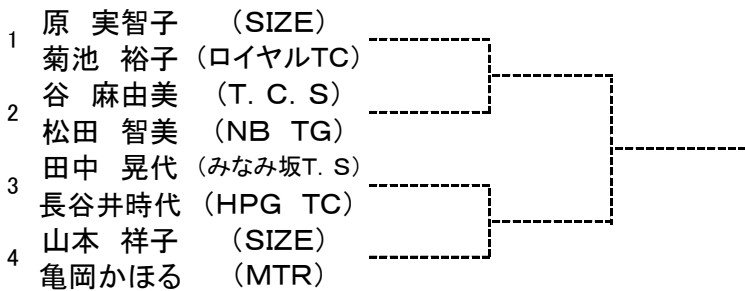

女子40歳ダブルス

SEED: 1. 原・菊池

女子50歳ダブルス

	氏名	所属クラブ	有田・恵南	西川・原田	谷・杉内	完了試合	勝敗	ゲーム率	順位
1	有田 和江 恵南 玲子	(プレイメイト) (プレイメイト)	/						
2	西川絵理子 原田 京子	(Shu3) (T. JOH)		/					
3	谷 有美子 杉内左知子	(五日市LTC) (五日市LTC)			/				

※試合順序: 1-2. 2-3. 1-3