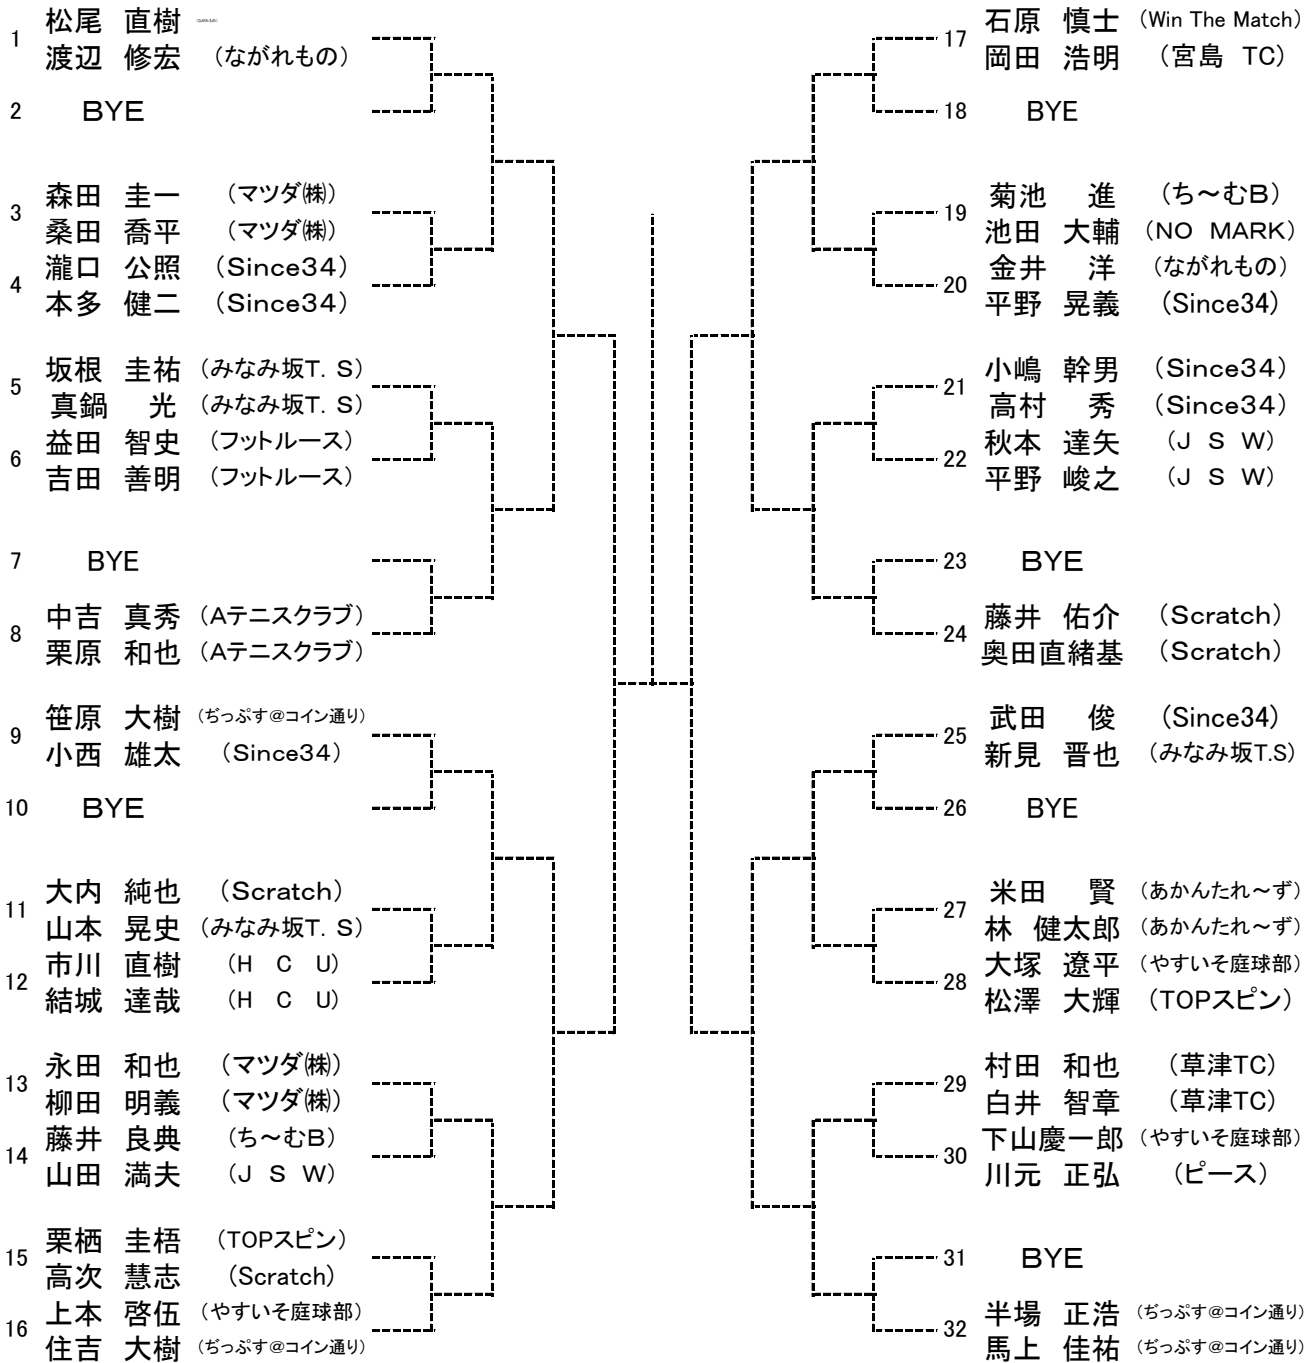

# タイムスケジュール

	6月25日(土)	6月26日(日)	7月 2日(土)	7月 3日(日)
一般男子・単	9:00 1R 11:00 2R~QF	9:00 SF~F		予            備            日
一般男子・複		10:30 1R 12:00 2R~QF	10:00 SF~F	
一般女子・単	10:00 1R~F			
一般女子・複		9:00 R/R ① 10:00 R/R ② 11:00 R/R ③		
男子45歳・単	10:00 1R 11:30 2R~QF	9:00 SF~F		
男子45歳・複		11:00 1R~F		
男子55歳・単	10:00 1R~F			
男子55歳・複		9:30 1R~F		
女子40歳・単	9:30 R/R ① 10:30 R/R ② 11:30 R/R ③			
女子40歳・複		9:00 1R~F		
女子50歳・複		9:00 R/R ① 10:00 R/R ② 11:00 R/R ③		

第61回(2016年度) 広島市夏季テニス選手権大会

一般男子シングルス

SEED:1.山崎、2. 上本、3~4.国広・渡辺、5~8.大内・松尾・青山・北島、9~12.新見・菊池・小嶋・高杉、13~16.小西・三谷・新谷・白井

第61回(2016年度) 広島市夏季テニス選手権大会  
一般男子ダブルス

SEED:1.松尾・渡辺、2.半場・馬上、3~4.藤井・奥田、笹原・小西、5~8.武田・新見、中吉・栗原、石原・岡田、上本・住吉