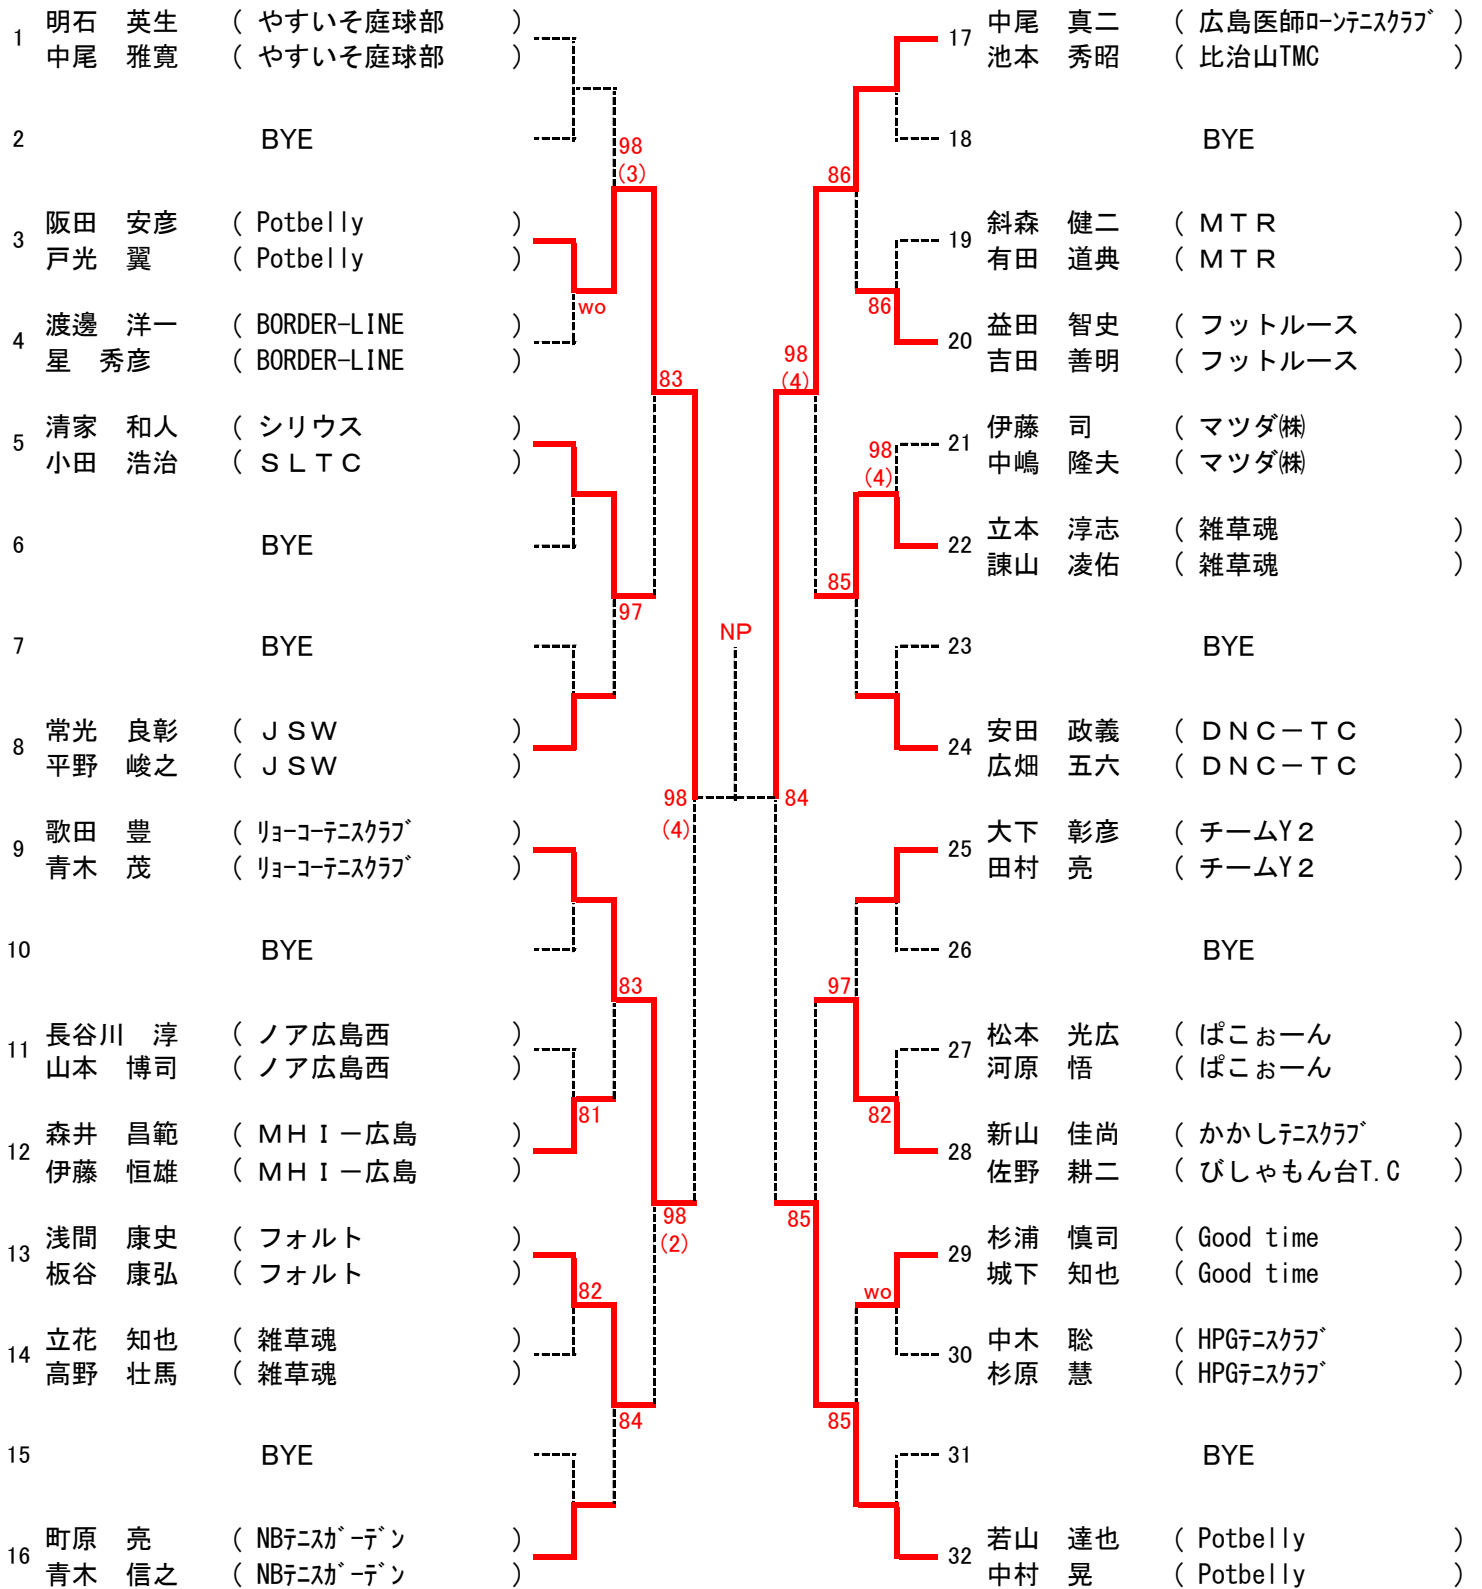

第87回広島市春季C級ダブルス選手権大会

男子Aブロック

シード 1.明石英生・中尾雅寛 2.石田誠至・林展生 3.岩谷 稔・倉本恵治