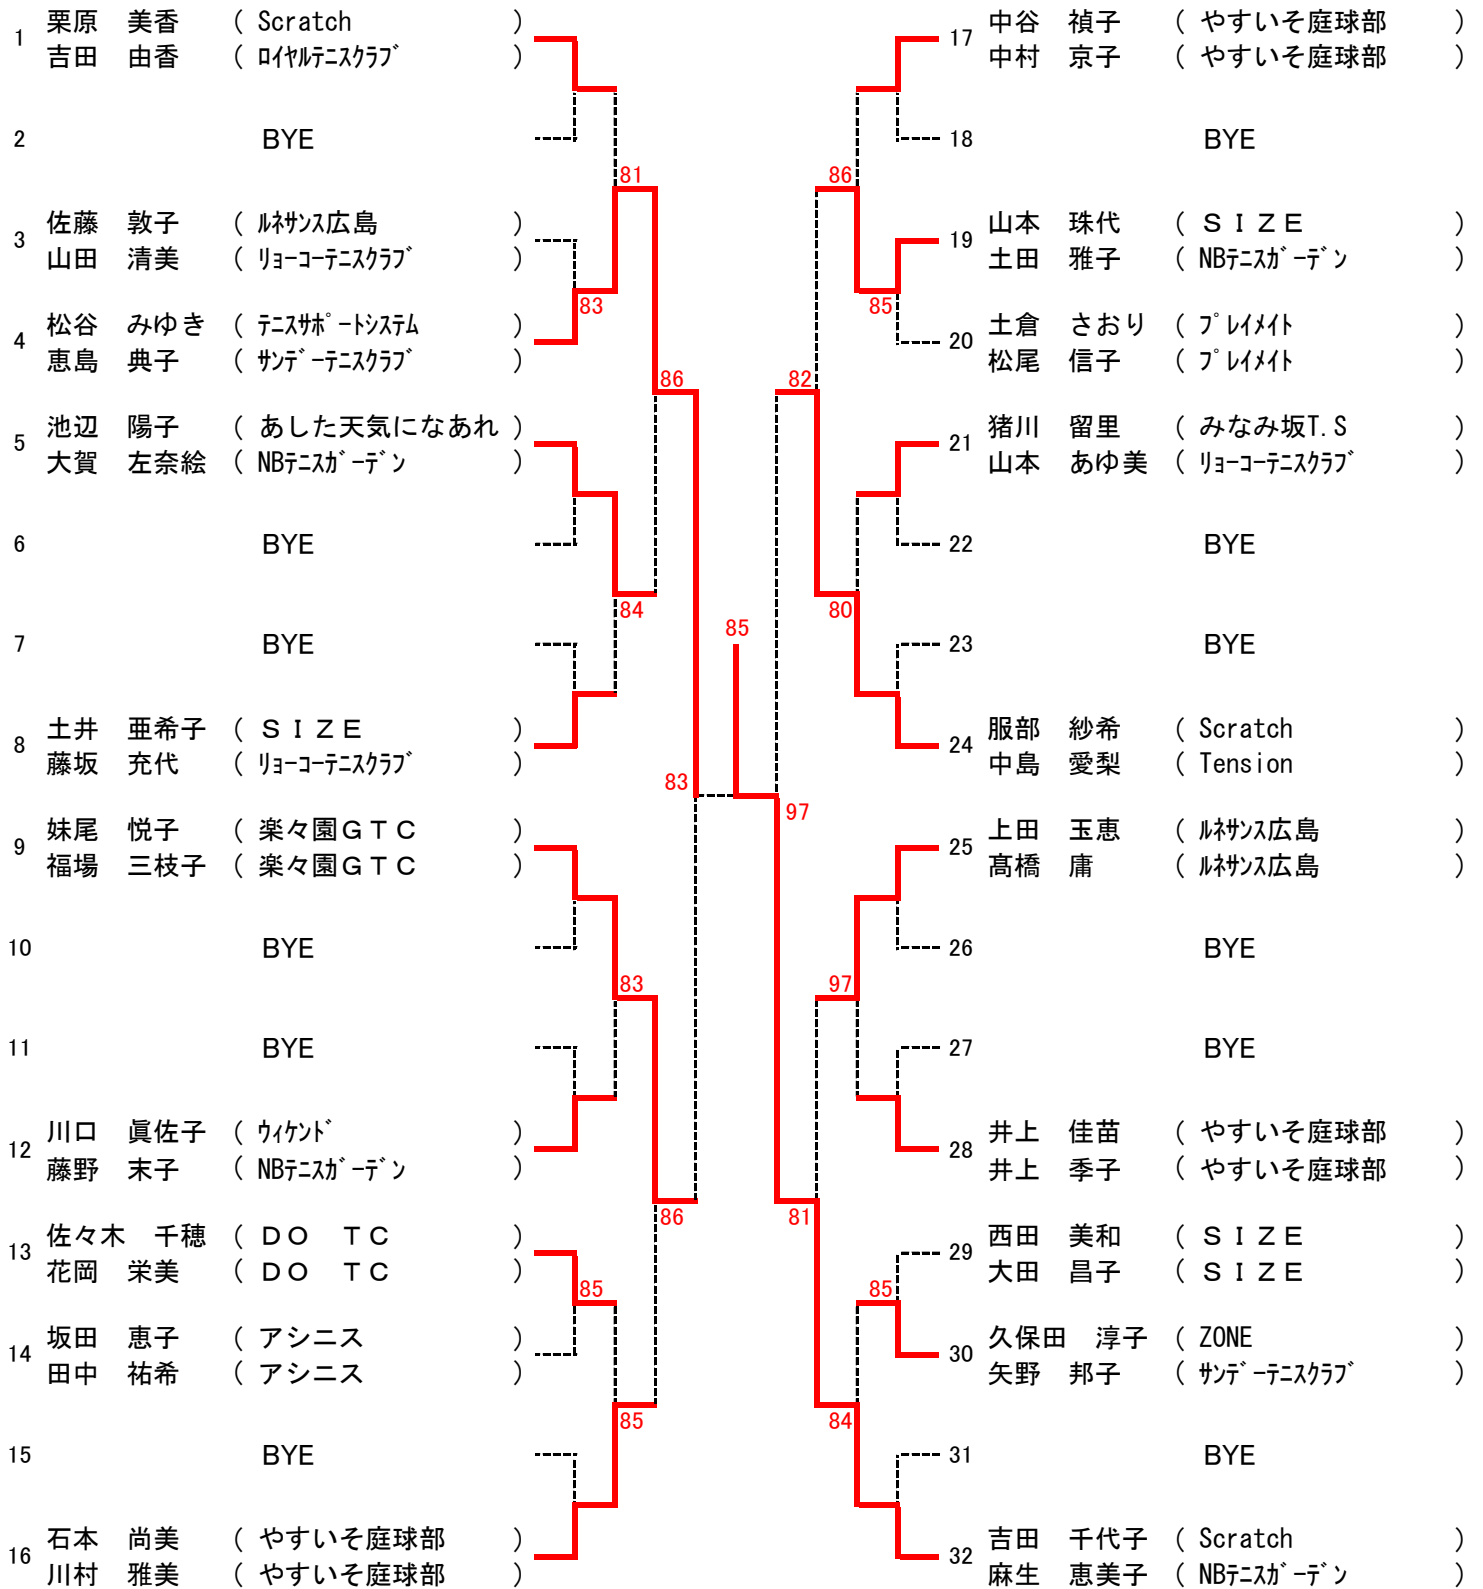

第87回広島市春季C級ダブルス選手権大会

女子Aブロック

シード 1.栗原美香・吉田由香 2.近藤光代・小林園子 3.増田栄映・原田幸恵