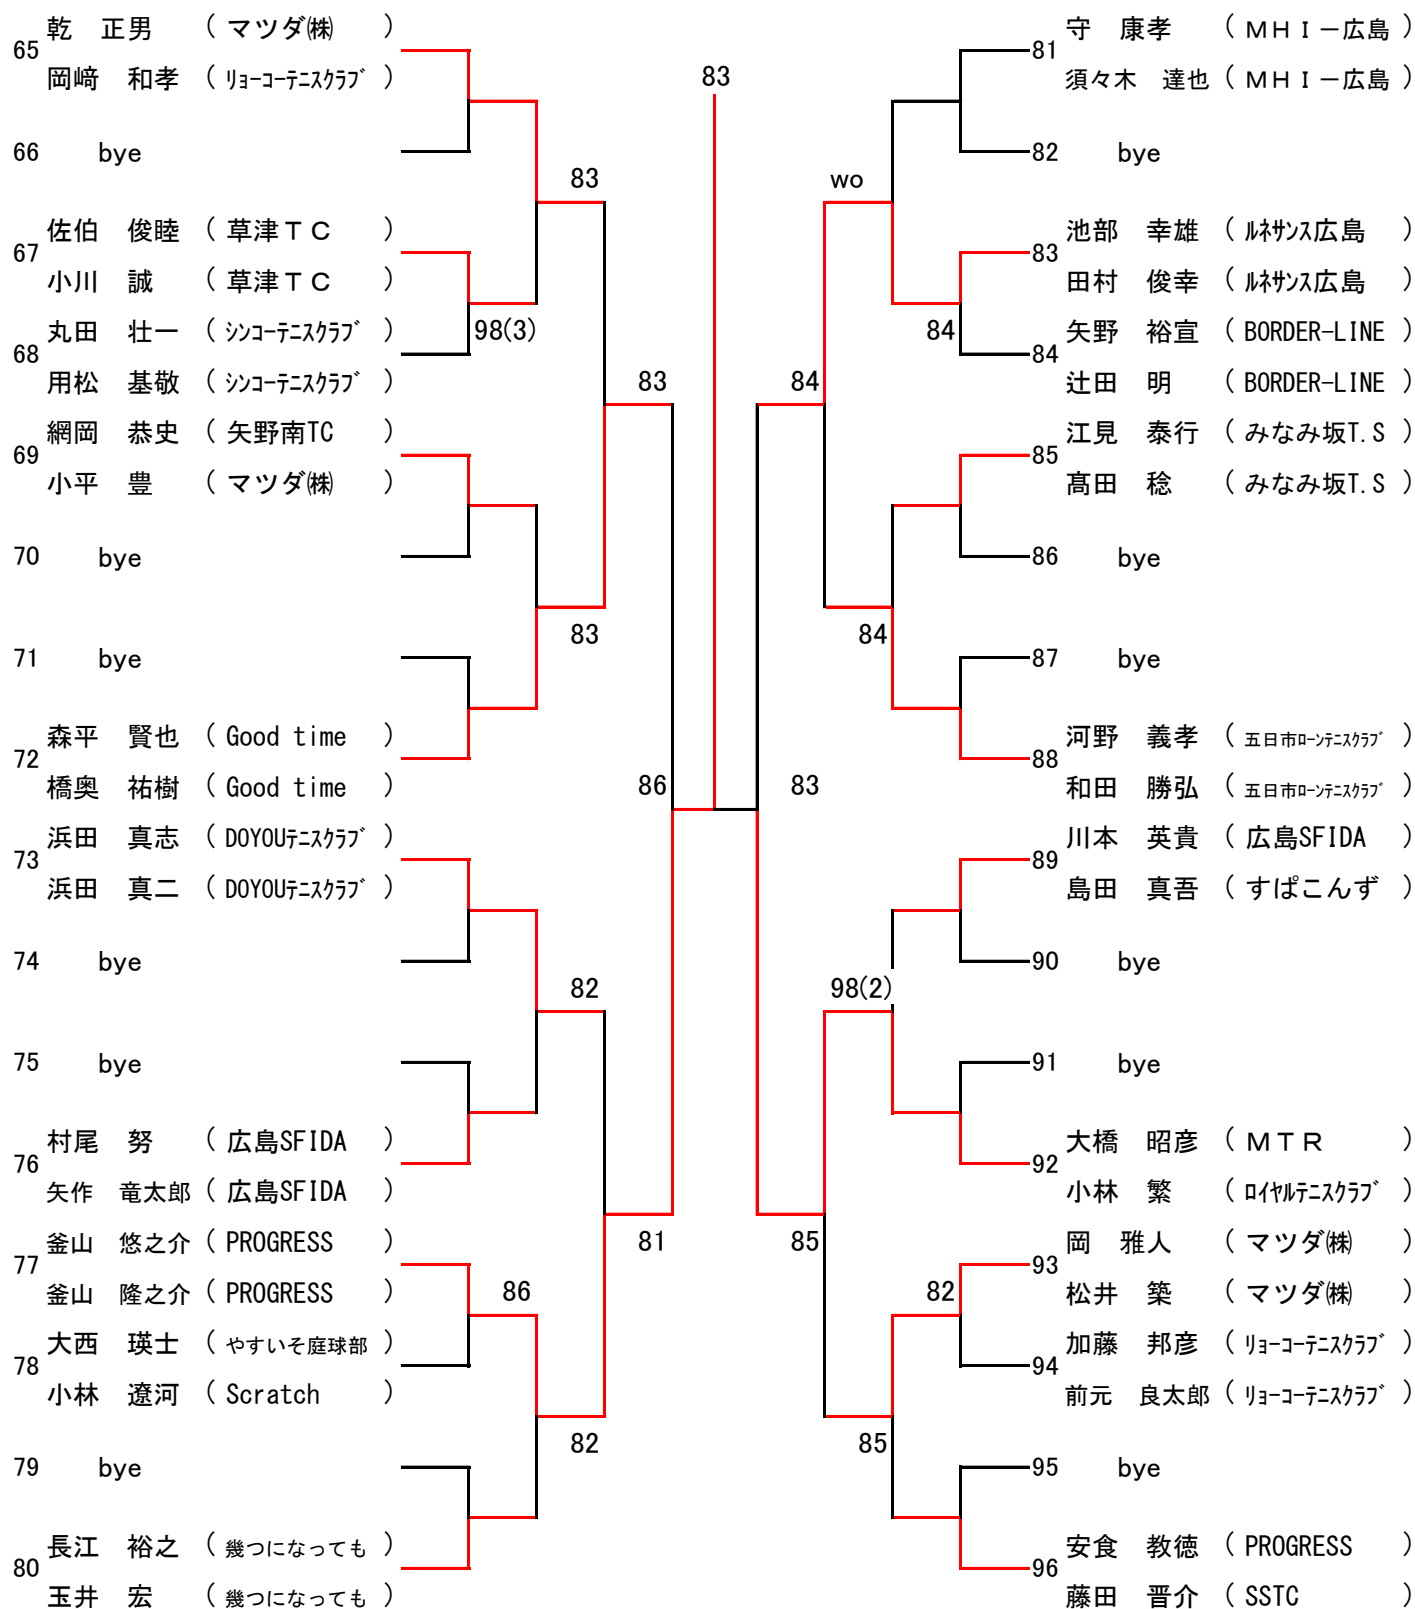

# 第63回広島市春季D級ダブルス選手権大会

下河内庭球場・中央庭球場・広域公園テニスコート

2016年3月26日(土)・27日(日)・4月2日(土)・3日(日)・9日(土)・10日(日)

#### \*ダブルス

男女ともエントリー数 : 96以上・・・Best8

48以上96未満・・・Best4

48未満・・・Best2

は翌年より **C級登録** になります

女子Aブロック

SEED:1. 高橋範子・橋平美由紀 2.早川千穂・有田寿美 3.~4.国枝美穂子・川原千佳 土手久枝・中川敦子

女子 Bブロック

第63回広島市春季D級ダブルス選手権大会

男子Aブロック

SEED:1.志茂忠則・今井三千和    2. 荒木敏博・岡田恵二郎    3.~4. 乾正男・岡崎和孝    鳥居達朗・山田淳志  
 5~8 大西裕也・中川勇作    安食教徳・藤田晋介    堀淳一郎・小野博隆    井上晃介・亀井俊行

男子Bブロック

男子Cブロック

第63回広島市春季D級ダブルス選手権大会

男子Dブロック