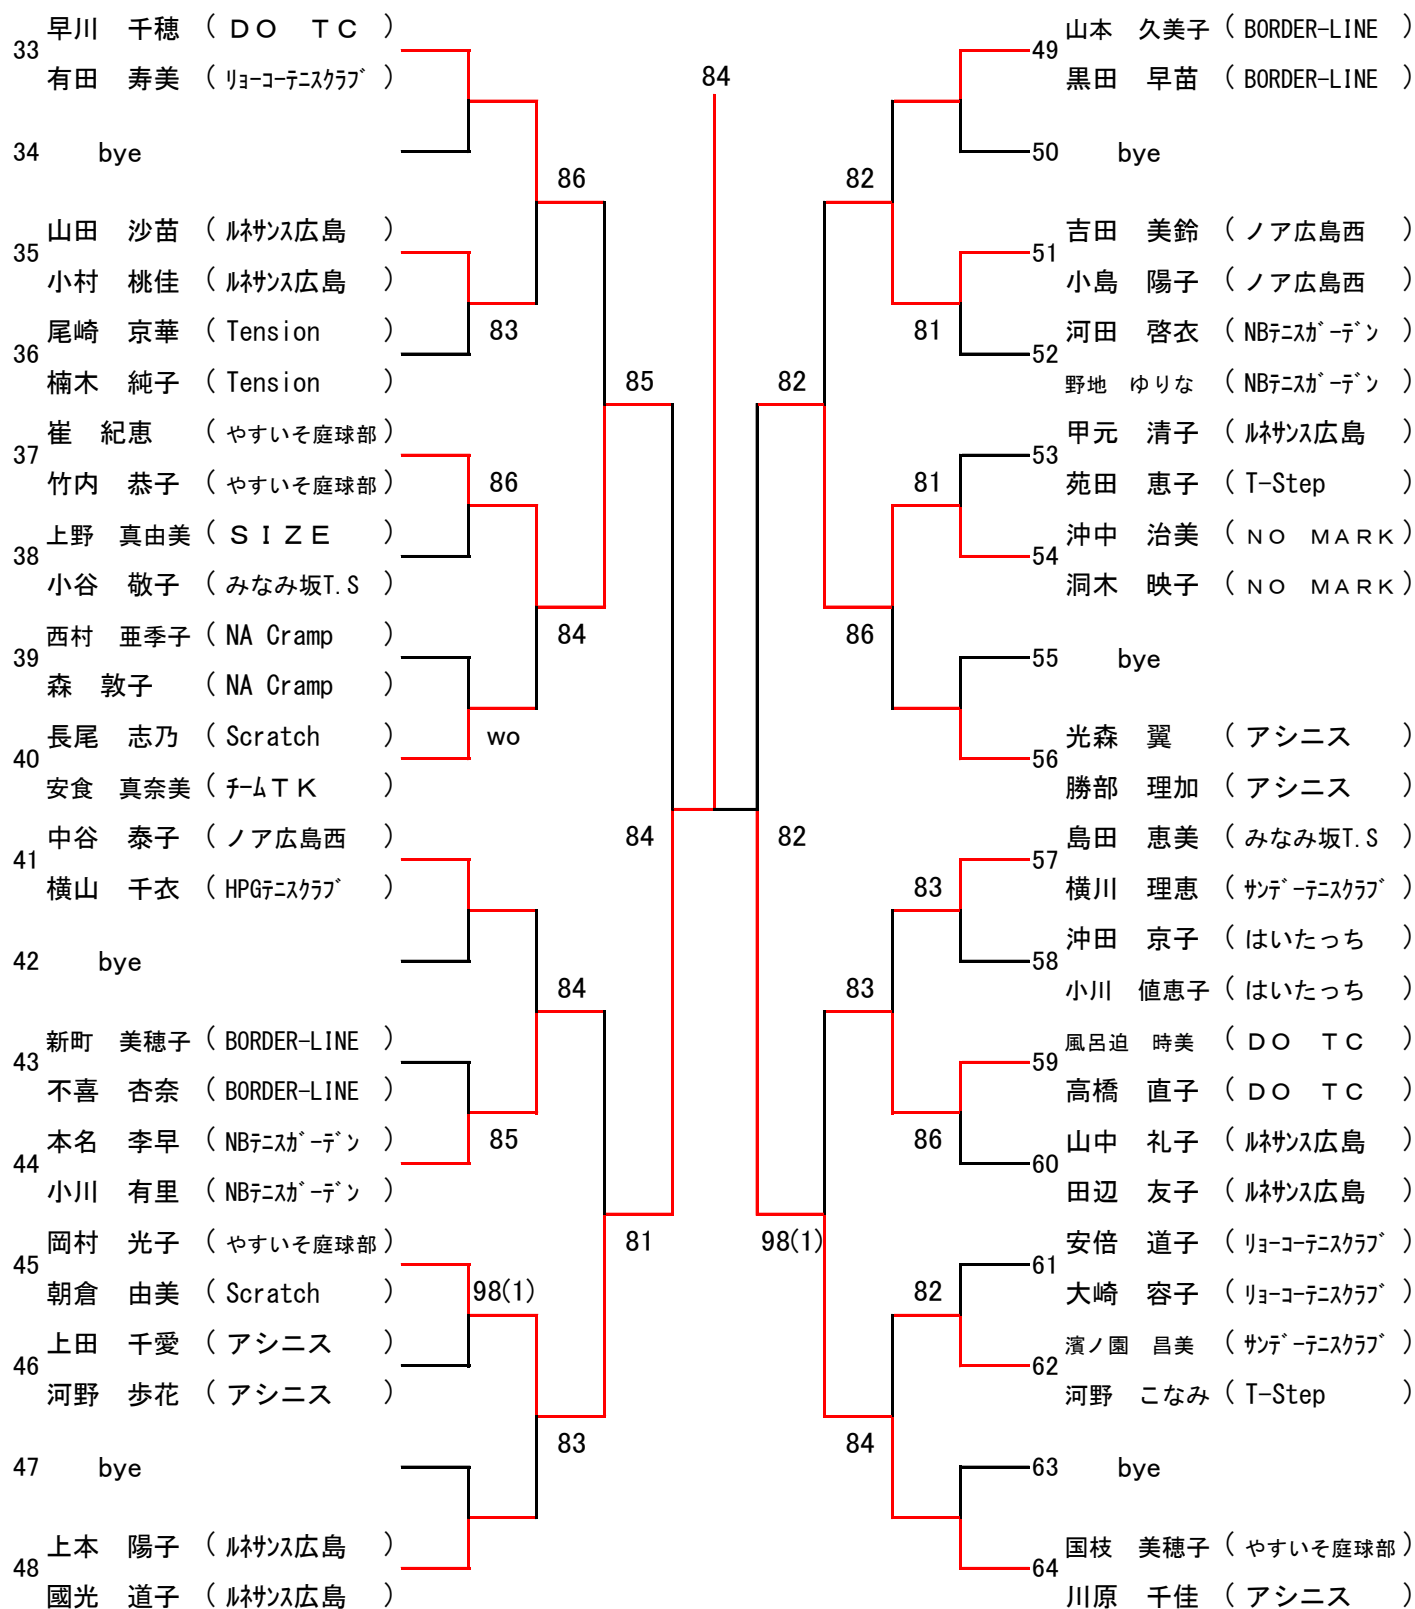

# 第63回広島市春季D級ダブルス選手権大会

下河内庭球場・中央庭球場・広域公園テニスコート

2016年3月26日(土)・27日(日)・4月2日(土)・3日(日)・9日(土)・10日(日)

#### \*ダブルス

男女ともエントリー数 : 96以上・・・Best8

48以上96未満・・・Best4

48未満・・・Best2

は翌年より **C級登録** になります

女子Aブロック

SEED:1. 高橋範子・橋平美由紀 2.早川千穂・有田寿美 3.~4.国枝美穂子・川原千佳 土手久枝・中川敦子

女子 Bブロック