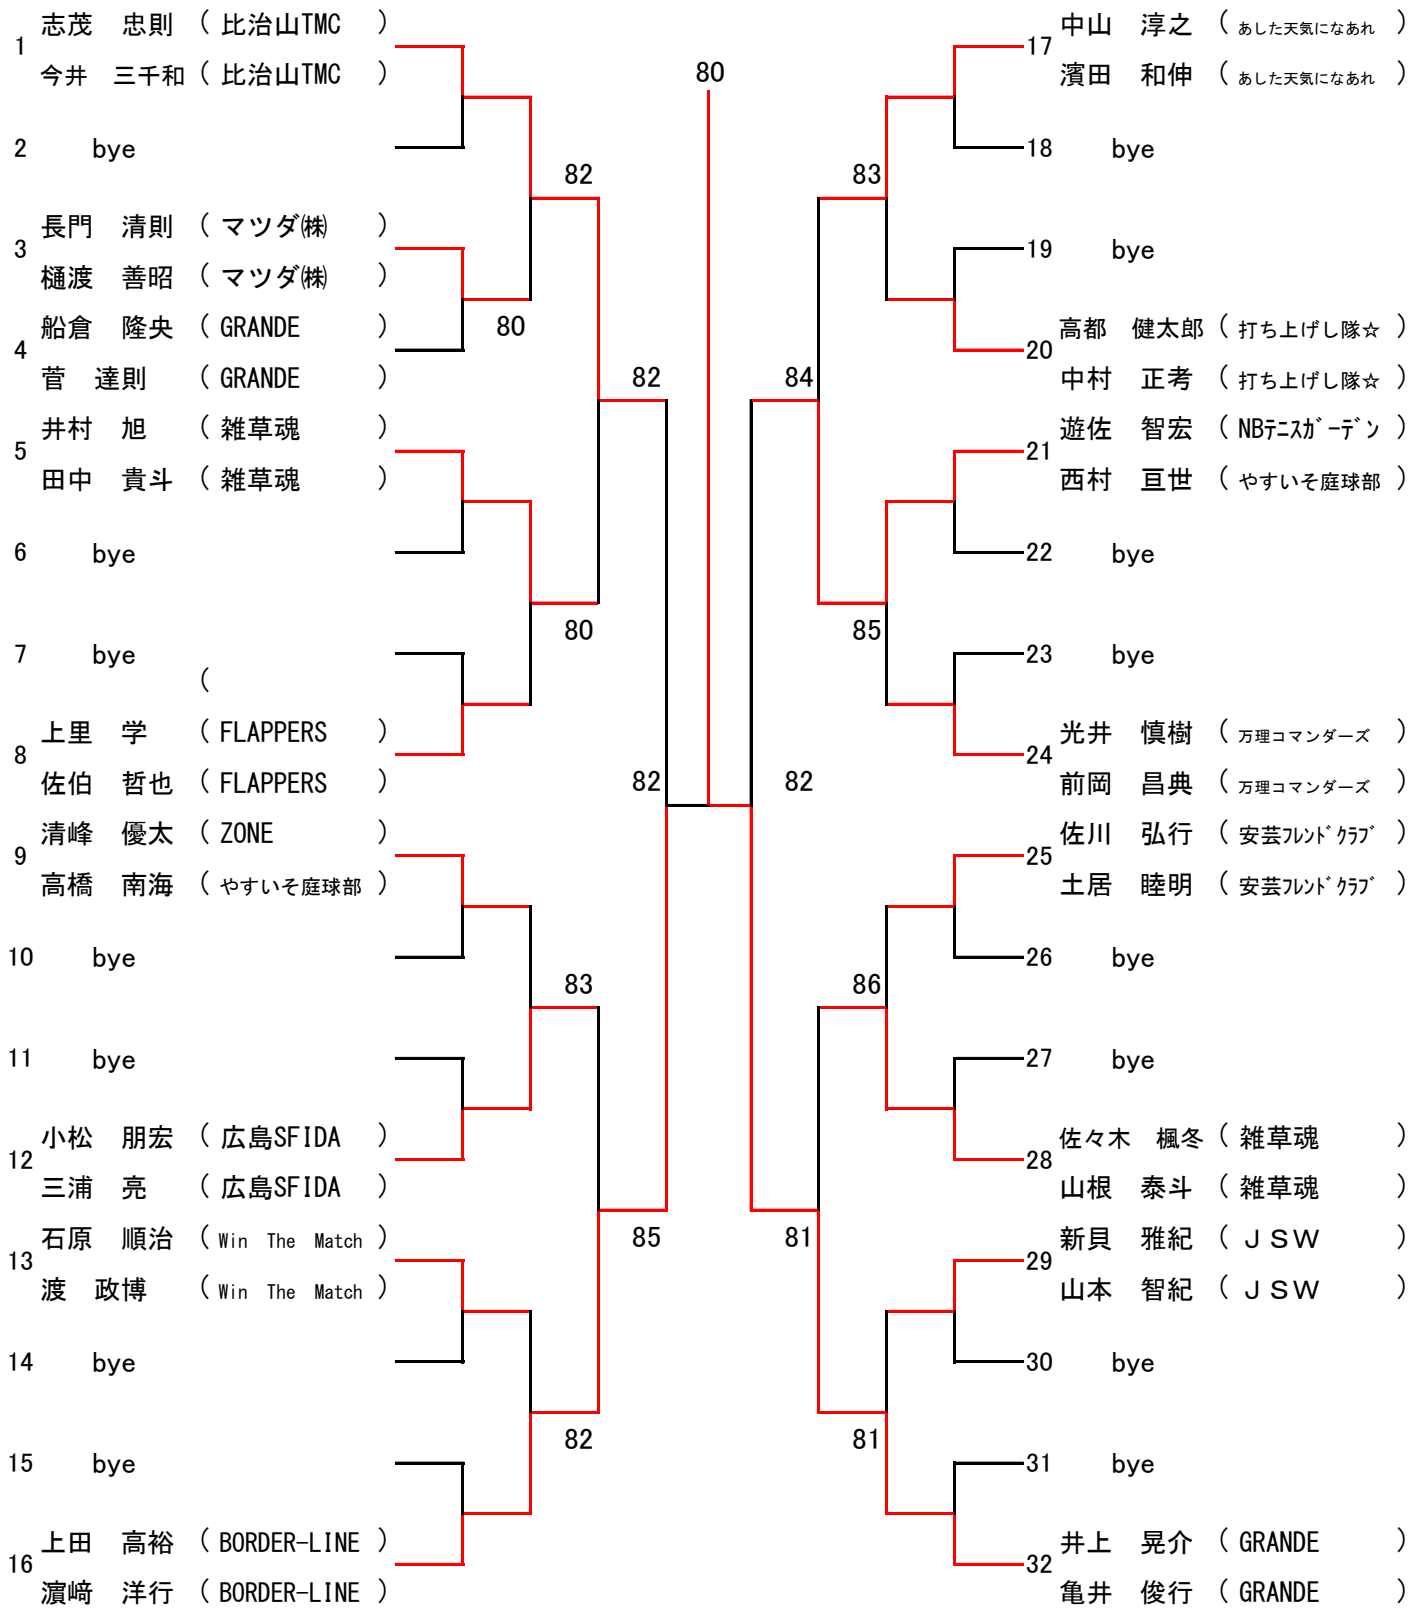

第63回広島市春季D級ダブルス選手権大会

男子Aブロック

SEED:1.志茂忠則・今井三千和   2. 荒木敏博・岡田恵二郎   3.~4. 乾正男・岡崎和孝   鳥居達朗・山田淳志
5~8 大西裕也・中川勇作   安食教徳・藤田晋介   堀淳一郎・小野博隆   井上晃介・亀井俊行