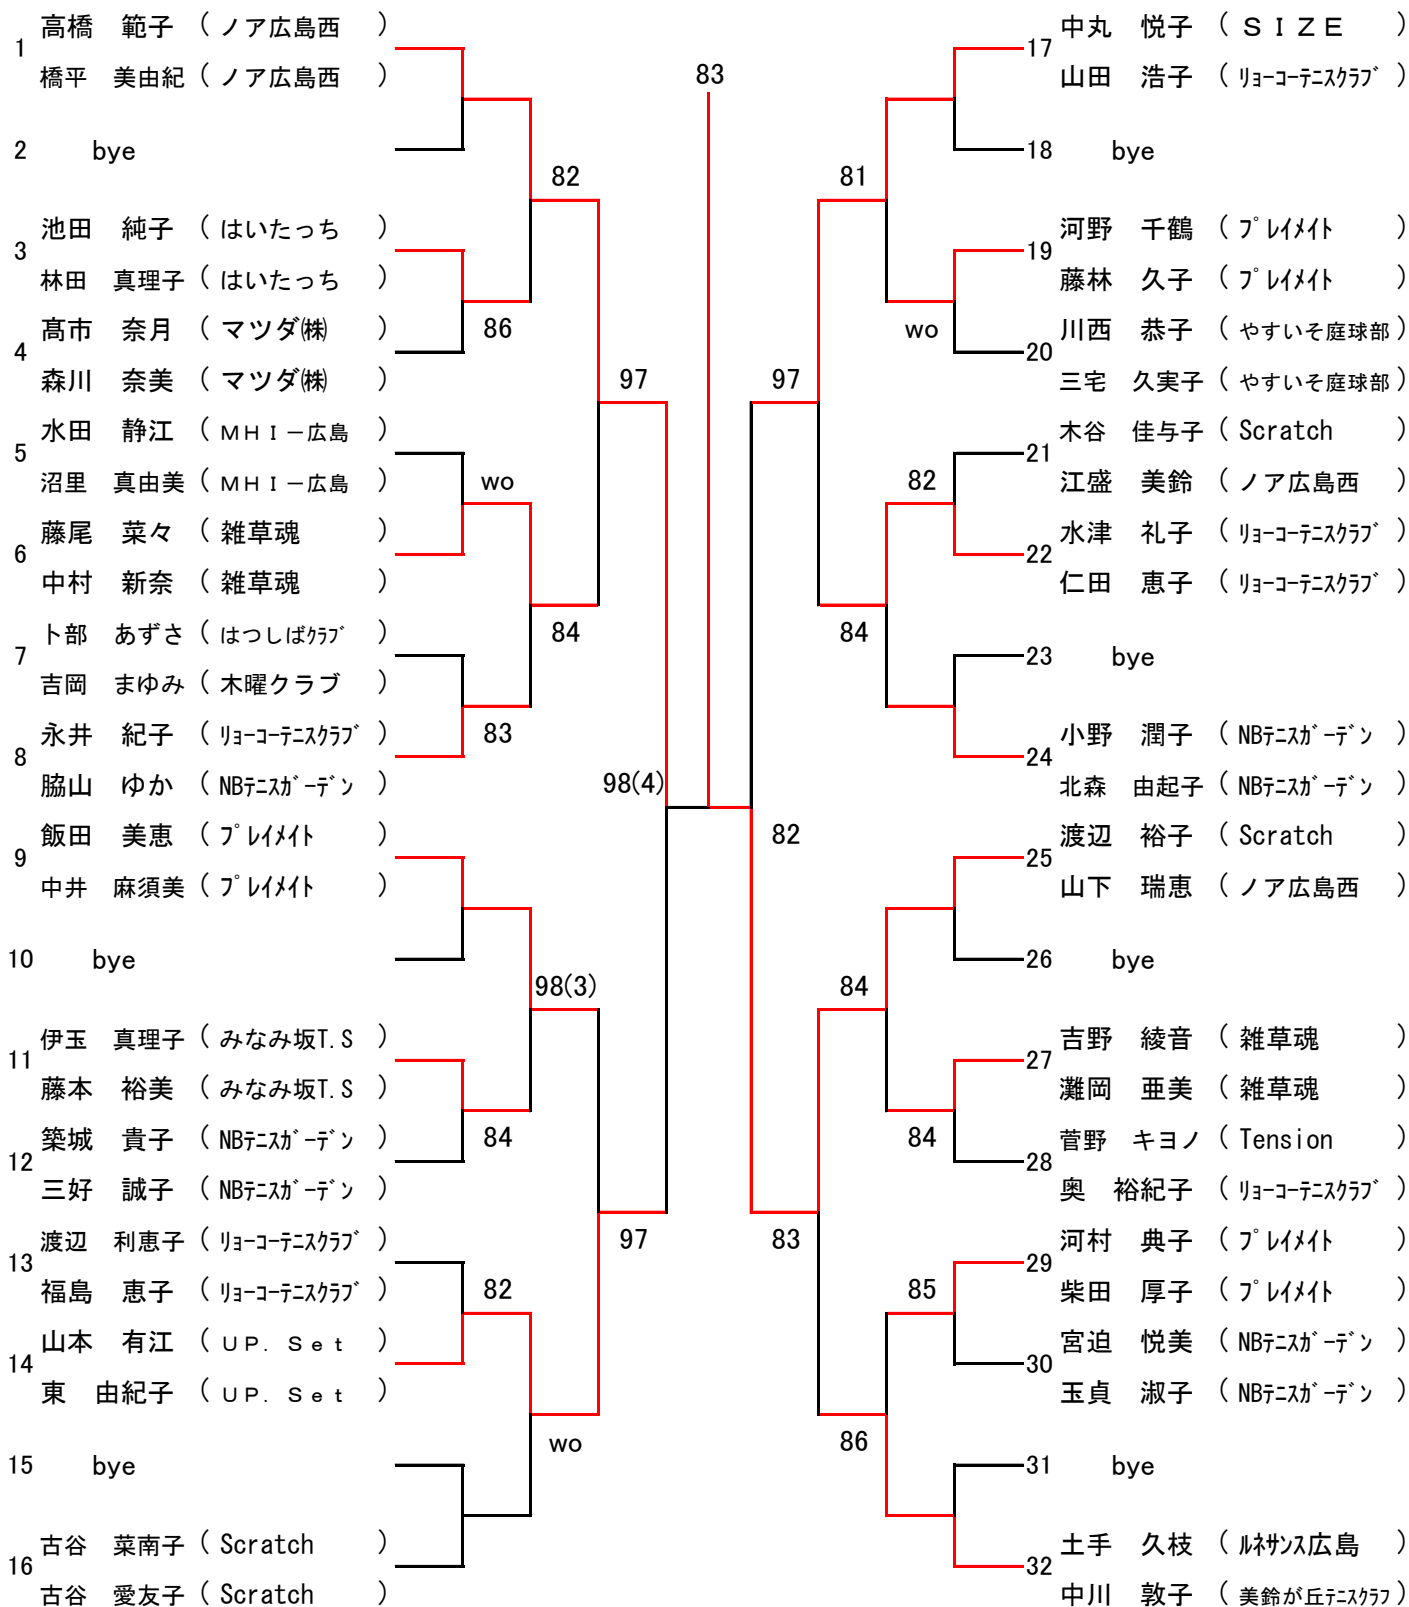

# 第63回広島市春季D級ダブルス選手権大会

下河内庭球場・中央庭球場・広域公園テニスコート

2016年3月26日(土)・27日(日)・4月2日(土)・3日(日)・9日(土)・10日(日)

#### \*ダブルス

男女ともエントリー数 : 96以上・・・Best8

48以上96未満・・・Best4

48未満・・・Best2

は翌年より **C級登録** になります

女子Aブロック

SEED:1. 高橋範子・橋平美由紀 2.早川千穂・有田寿美 3.~4.国枝美穂子・川原千佳 土手久枝・中川敦子

女子 Bブロック