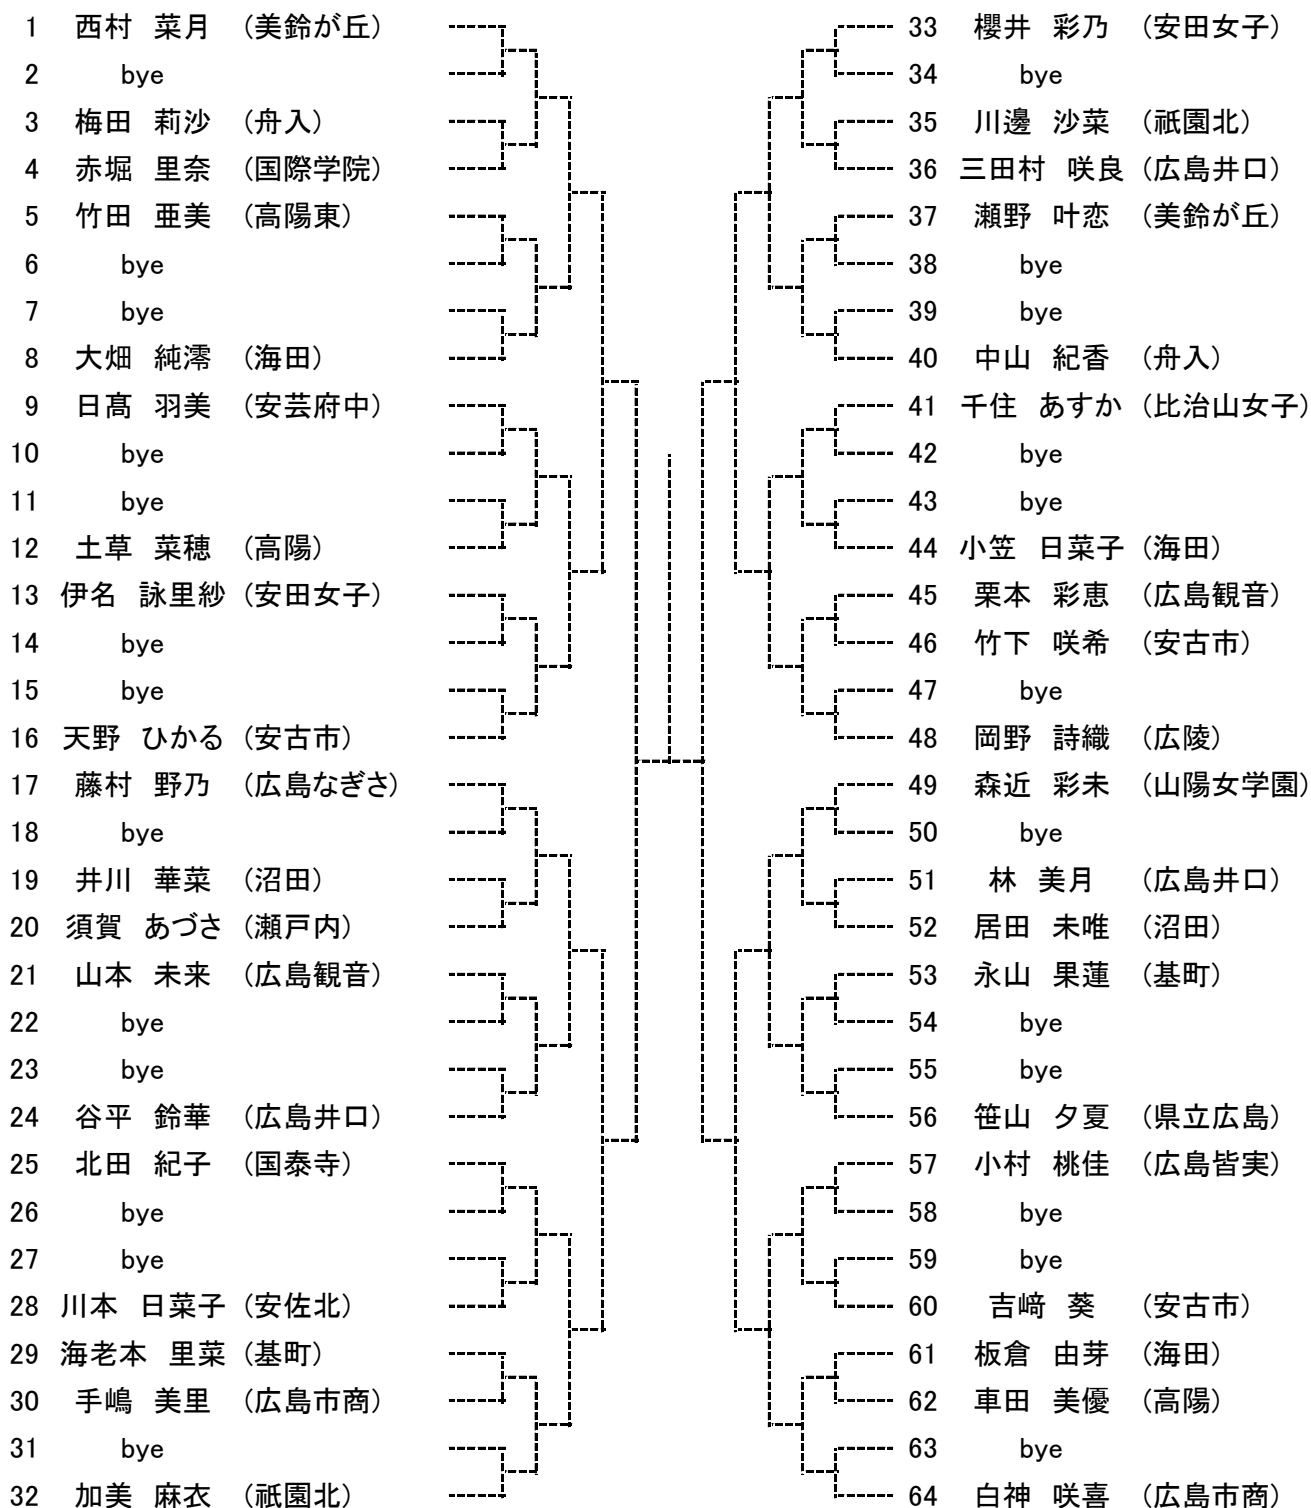

【大会日程】

	8月1日	8月2日	8月3日	8月4日	8月5日	8月7日	8月8日	8月12日
男子オープンシングルス	1R～ 広域公園		残り試合 広域公園					
女子オープンシングルス				1R～ 広域公園		残り試合 広島翔洋		
男子1年生シングルス		1R～ 広域公園	残り試合 広域公園				残り試合 広域公園	予備日
女子1年生シングルス					1R～ 広域公園	残り試合 広島翔洋		
男子ダブルス			1R～ 広域公園					
女子ダブルス						1R～ 広島翔洋		

第57回 広島市夏季高校生テニス選手権大会 男子シングルス(オープンの部)

Bブロック

シード 3~4. 生野 翔大(高陽東) 5~8. 竹野 友都(崇徳) 9~16. 大川 裕貴(PROGRESS)、薄田 翔太(井口)

第57回 広島市夏季高校生テニス選手権大会 男子シングルス(オープンの部)

Cブロック

シード 3~4. 中岡 朋也(広島学院) 5~8. 梶川 剛史(崇徳) 9~16. 大脇 光一(安佐北)、浅尾 颯人(美鈴が丘)

第57回 広島市夏季高校生テニス選手権大会 男子シングルス(オープンの部)

Dブロック

シード 2. 田中 翔大(美鈴が丘) 5~8. 小城戸 聖基(城北) 9~16. 木村 颯太(広島なぎさ)、山下 俊輝(修道)

女子オープンシングルス Aブロック

シード 1.. 西村菜月 2. 杉本夏鈴 3~4. 竹内樺織, 土井彩愛

女子オープンシングルス Bブロック

65	土井 彩愛 (安田女子)		97	上山 幸生 (広島井口)
66	bye		98	bye
67	江木 桃花 (広島観音)		99	渡辺 恭佳 (沼田)
68	大石 楽唯 (広島皆実)		100	国枝 咲希 (基町)
69	山口 彩也加 (海田)		101	坂本 菜月 (国泰寺)
70	bye		102	bye
71	bye		103	bye
72	永原 陽菜 (舟入)		104	吉野 綾子 (新庄)
73	榎本 莉歩 (比治山女子)		105	藤堂 未祐 (安田女子)
74	bye		106	bye
75	bye		107	bye
76	小林 未南 (広島井口)		108	大江 未優 (美鈴が丘)
77	山田 恵里那 (安古市)		109	矢野 結子 (舟入)
78	赤毛 佳蓮 (美鈴が丘)		110	川本 樹里 (広島観音)
79	bye		111	bye
80	橋本 幸音 (広島なぎさ)		112	守池 李生 (祇園北)
81	横田 彩 (県立広島)		113	日浦 佳奈 (海田)
82	bye		114	bye
83	寺田 百花 (国泰寺)		115	高木 美里 (県立広島)
84	池田 彩香 (海田)		116	長谷川 椎菜 (高陽)
85	榎野 文音 (祇園北)		117	中村 心音 (安古市)
86	bye		118	bye
87	bye		119	bye
88	荒木 彩花 (瀬戸内)		120	磯部 彩乃 (国際学院)
89	佐藤 美香 (高陽)		121	細谷 麻結 (山陽女学園)
90	bye		122	bye
91	bye		123	bye
92	徳光 遥 (広島市商)		124	中西 未智 (広陵)
93	福富 智咲 (沼田)		125	穴迫 茉夕 (広島井口)
94	高木 佳寿美 (安古市)		126	横尾 文音 (広島市商)
95	bye		127	bye
96	橋本 佳歩 (基町)		128	増本 瑞希 (美鈴が丘)