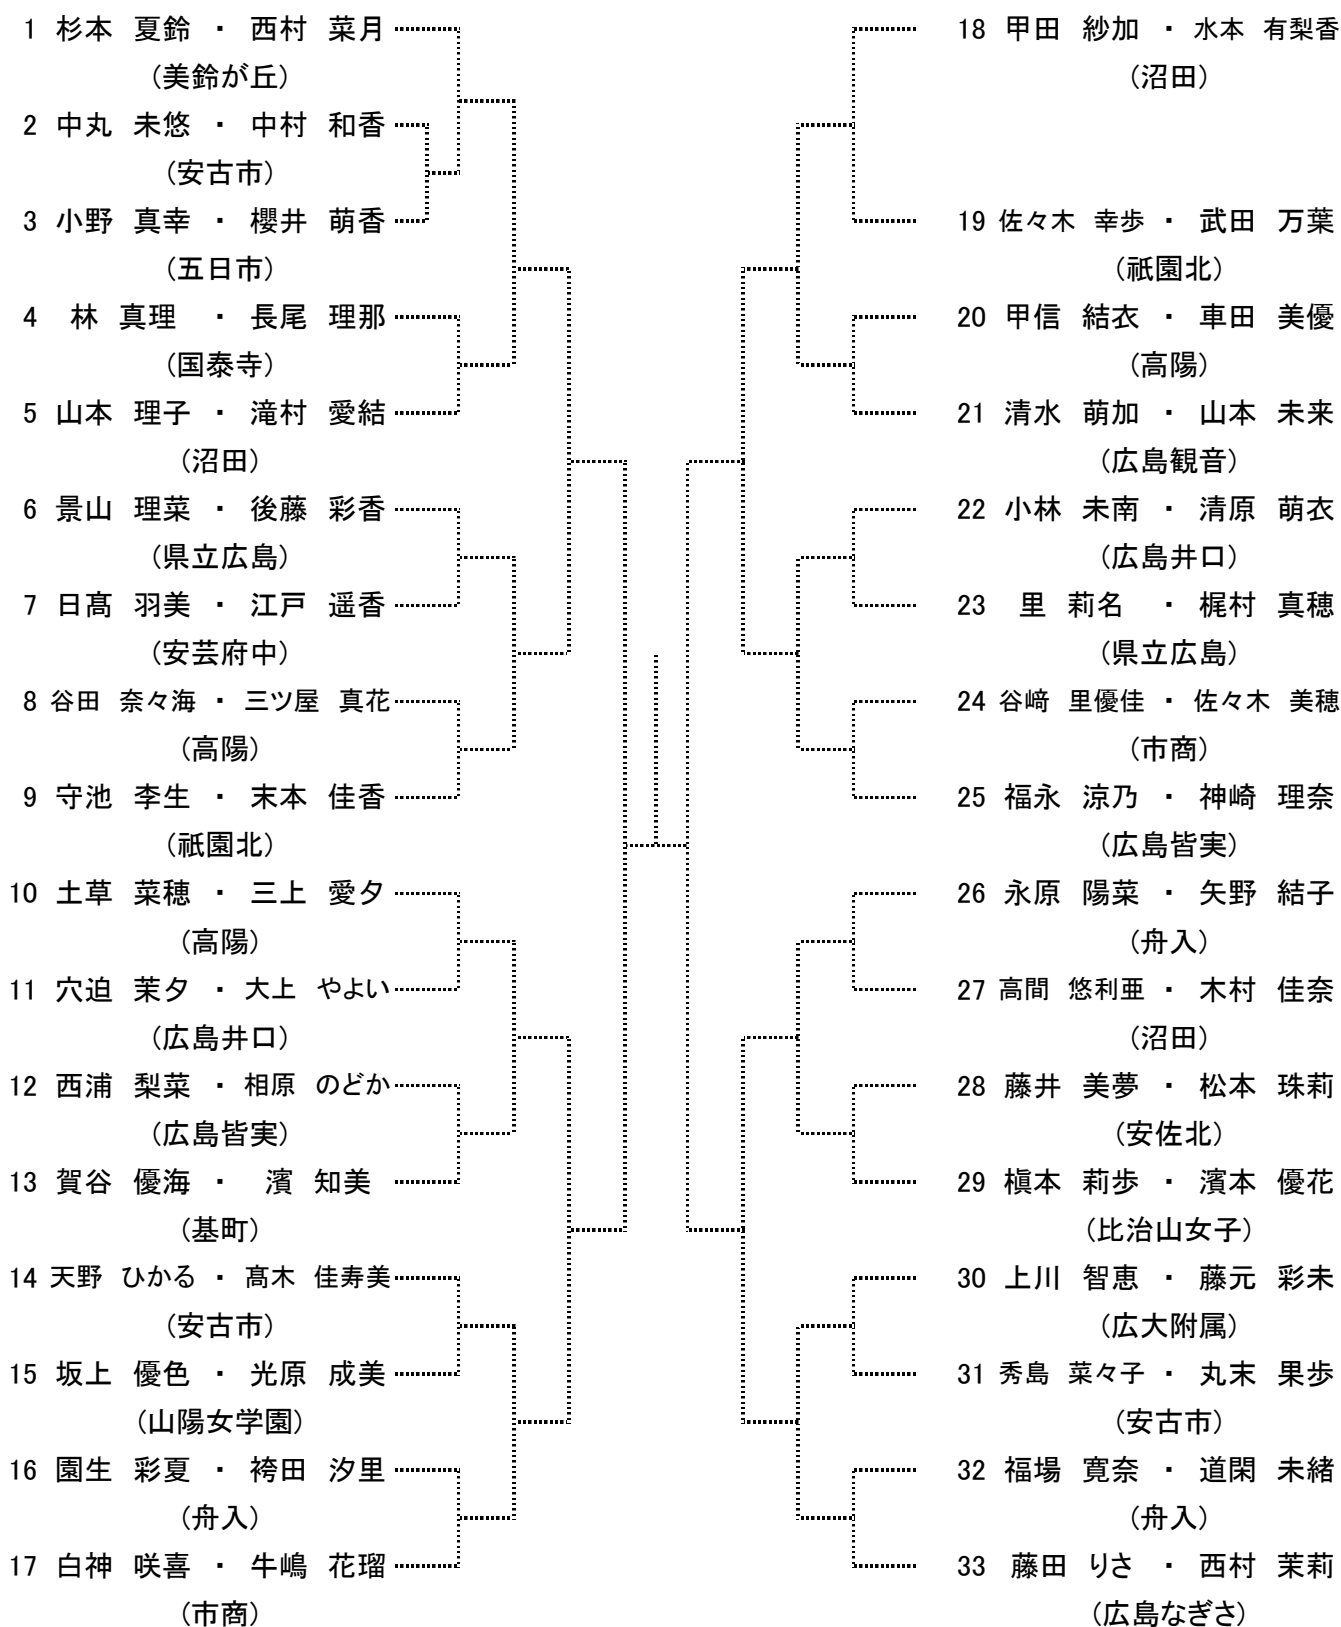

【大会日程】

	8月1日	8月2日	8月3日	8月4日	8月5日	8月7日	8月8日	8月12日
男子オープンシングルス	1R～ 広域公園		残り試合 広域公園					
女子オープンシングルス				1R～ 広域公園		残り試合 広島翔洋		
男子1年生シングルス		1R～ 広域公園	残り試合 広域公園				残り試合 広域公園	予備日
女子1年生シングルス					1R～ 広域公園	残り試合 広島翔洋		
男子ダブルス			1R～ 広域公園					
女子ダブルス						1R～ 広島翔洋		

シード 1. 川下慶悟・田中翔大, 2. 小城戸聖基・土肥慧右, 3~4. 高田桂伸・小川登司, 大川裕貴・横山将之
5~8. 大脇光一・田口 嵩, 梶川剛史・竹野友都, 村竹裕貴・生野翔大, 竹川勇希・小渡創生

9~16. 中岡朋也・水木尚碩, 山下慎太郎・中尾 空, 相川祐希・木村颯太, 弘中融太郎・釜山悠之介
山口雄介・室岡天地, 和田優希・重田智徳, 浅尾颯人・迫 雄太, 山下俊輝・有谿賢太

高校女子ダブルス Aブロック

seed 1.杉本夏鈴・西村菜月, 2.砂田早也香・増本瑞希, 3~4.橋本佳歩・若栗朋佳, 澤田菜那・山本海生

高校女子ダブルス Bブロック

高校女子ダブルス Cブロック

高校女子ダブルス Dブロック

第57回 広島市夏季高校生テニス選手権大会 男子シングルス(1年生の部)

Aブロック

シード 1. 佐々木健人, 2. 荒井一貴, 3~4. 大内颯汰, 黒田龍之介