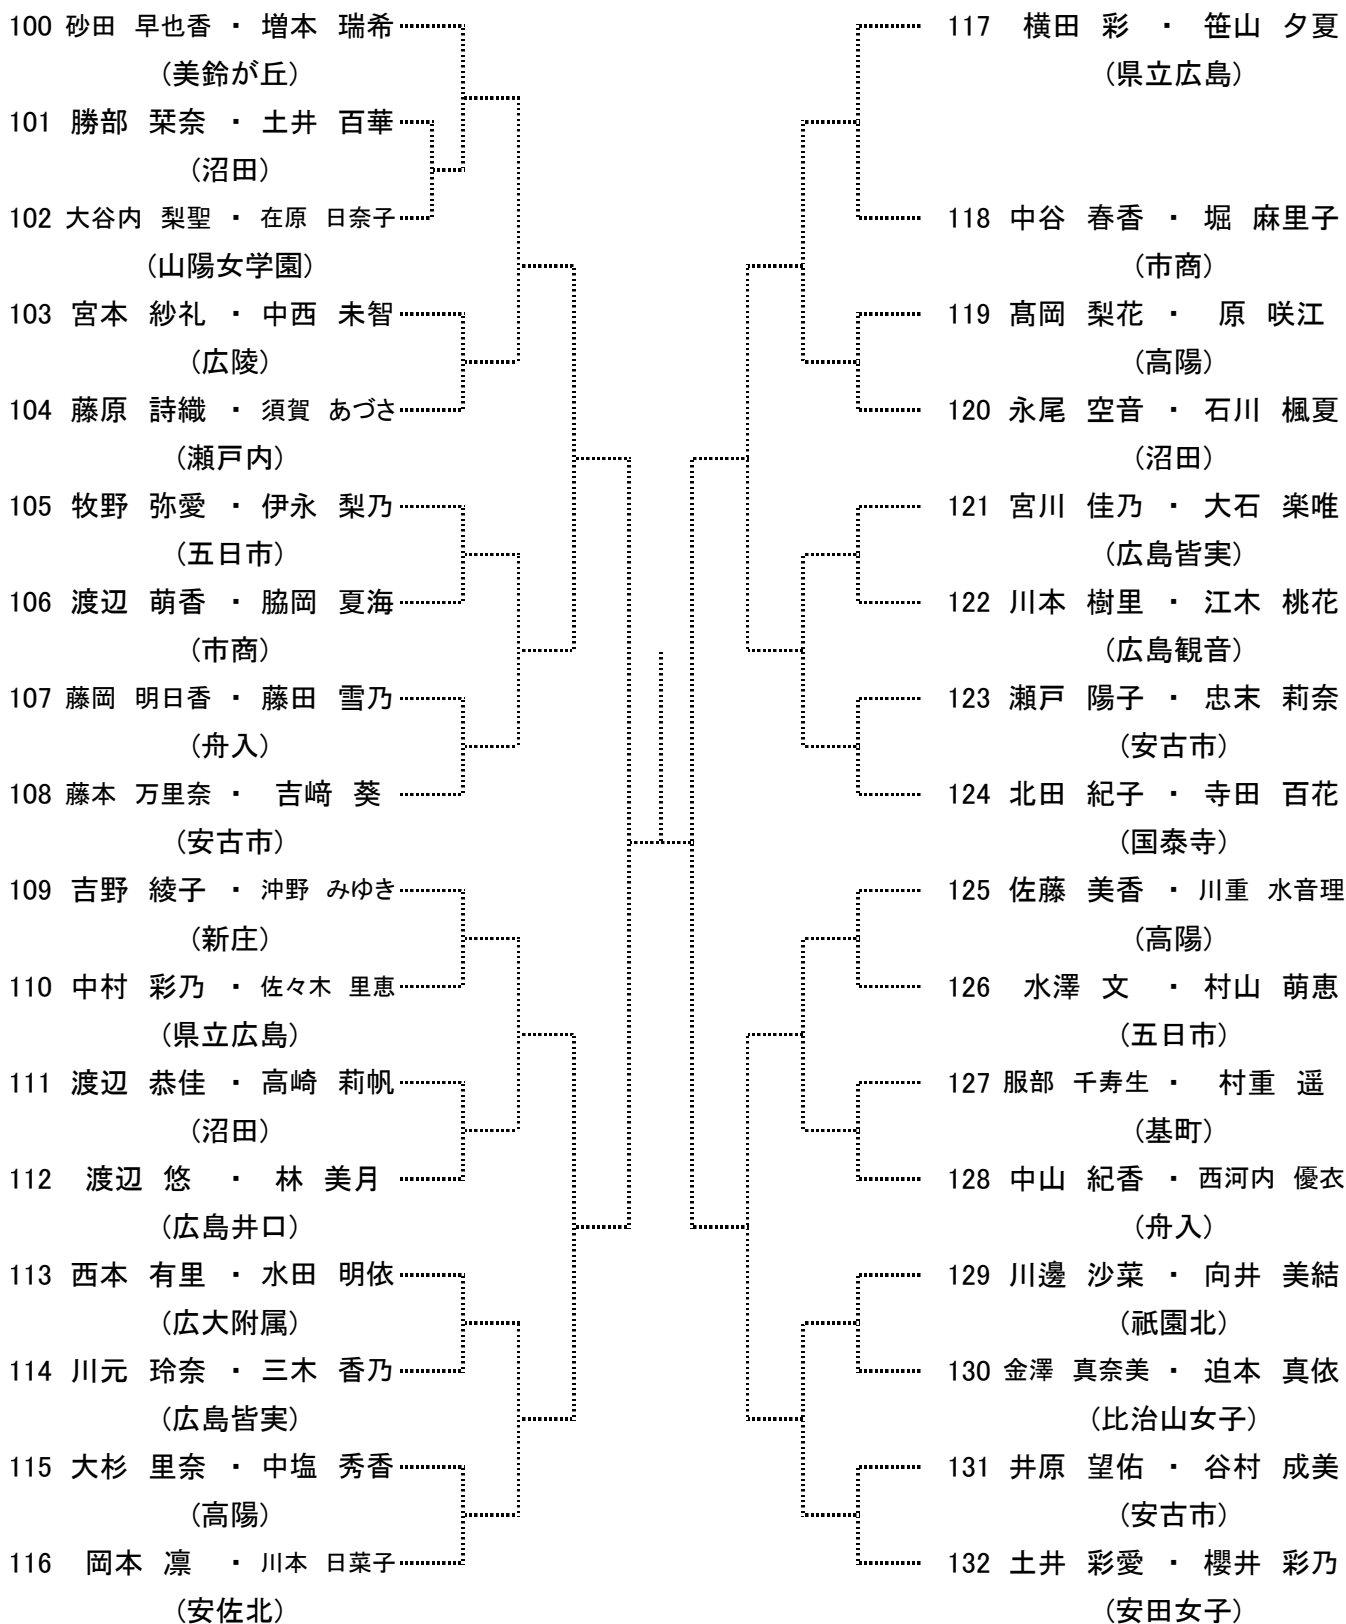

【大会日程】

	8月1日	8月2日	8月3日	8月4日	8月5日	8月7日	8月8日	8月12日
男子オープンシングルス	1R～ 広域公園		残り試合 広域公園					
女子オープンシングルス				1R～ 広域公園		残り試合 広島翔洋		
男子1年生シングルス		1R～ 広域公園	残り試合 広域公園				残り試合 広域公園	予備日
女子1年生シングルス					1R～ 広域公園	残り試合 広島翔洋		
男子ダブルス			1R～ 広域公園					
女子ダブルス						1R～ 広島翔洋		

シード 1. 川下慶悟・田中翔大, 2. 小城戸聖基・土肥慧右, 3~4. 高田桂伸・小川登司, 大川裕貴・横山将之
5~8. 大脇光一・田口 嵩, 梶川剛史・竹野友都, 村竹裕貴・生野翔大, 竹川勇希・小渡創生

9~16. 中岡朋也・水木尚碩, 山下慎太郎・中尾 空, 相川祐希・木村颯太, 弘中融太郎・釜山悠之介
山口雄介・室岡天地, 和田優希・重田智徳, 浅尾颯人・迫 雄太, 山下俊輝・有谿賢太

高校女子ダブルス Aブロック

seed 1.杉本夏鈴・西村菜月, 2.砂田早也香・増本瑞希, 3~4.橋本佳歩・若栗朋佳, 澤田菜那・山本海生

高校女子ダブルス Bブロック

高校女子ダブルス Cブロック

高校女子ダブルス Dブロック

第57回 広島市夏季高校生テニス選手権大会 男子シングルス(1年生の部)

Aブロック

シード 1. 佐々木健人, 2. 荒井一貴, 3~4. 大内颯汰, 黒田龍之介