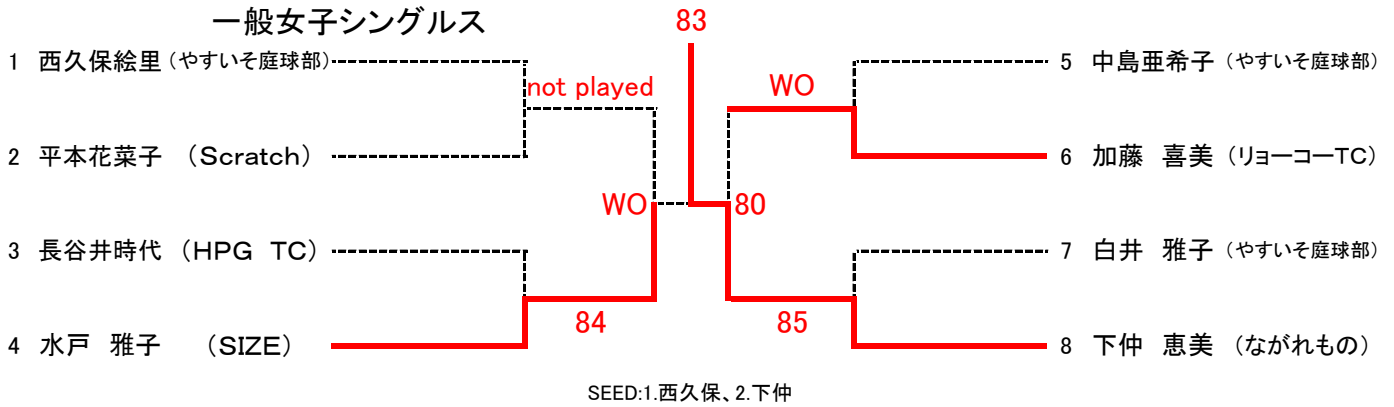

第61回(2016年度) 広島市夏季テニス選手権大会

一般女子シングルス

一般女子ダブルス

		西久保・安成	日浦・石原	亀井・土田	完了試合	勝敗	取得率	順位
1	西久保絵里 (やすいそ庭球部) 安成 靖子 (Win The Match)		08(WD)	08(WD)	0			3
2	日浦 朝香 (庭球館) 石原 梨奈 (Win The Match)	80(WO)		85	1			1
3	亀井 美香 (やすいそ庭球部) 土田 晶子 (Tension)	80(WO)	58		1			2

※試合順序: 1-2. 2-3. 1-3