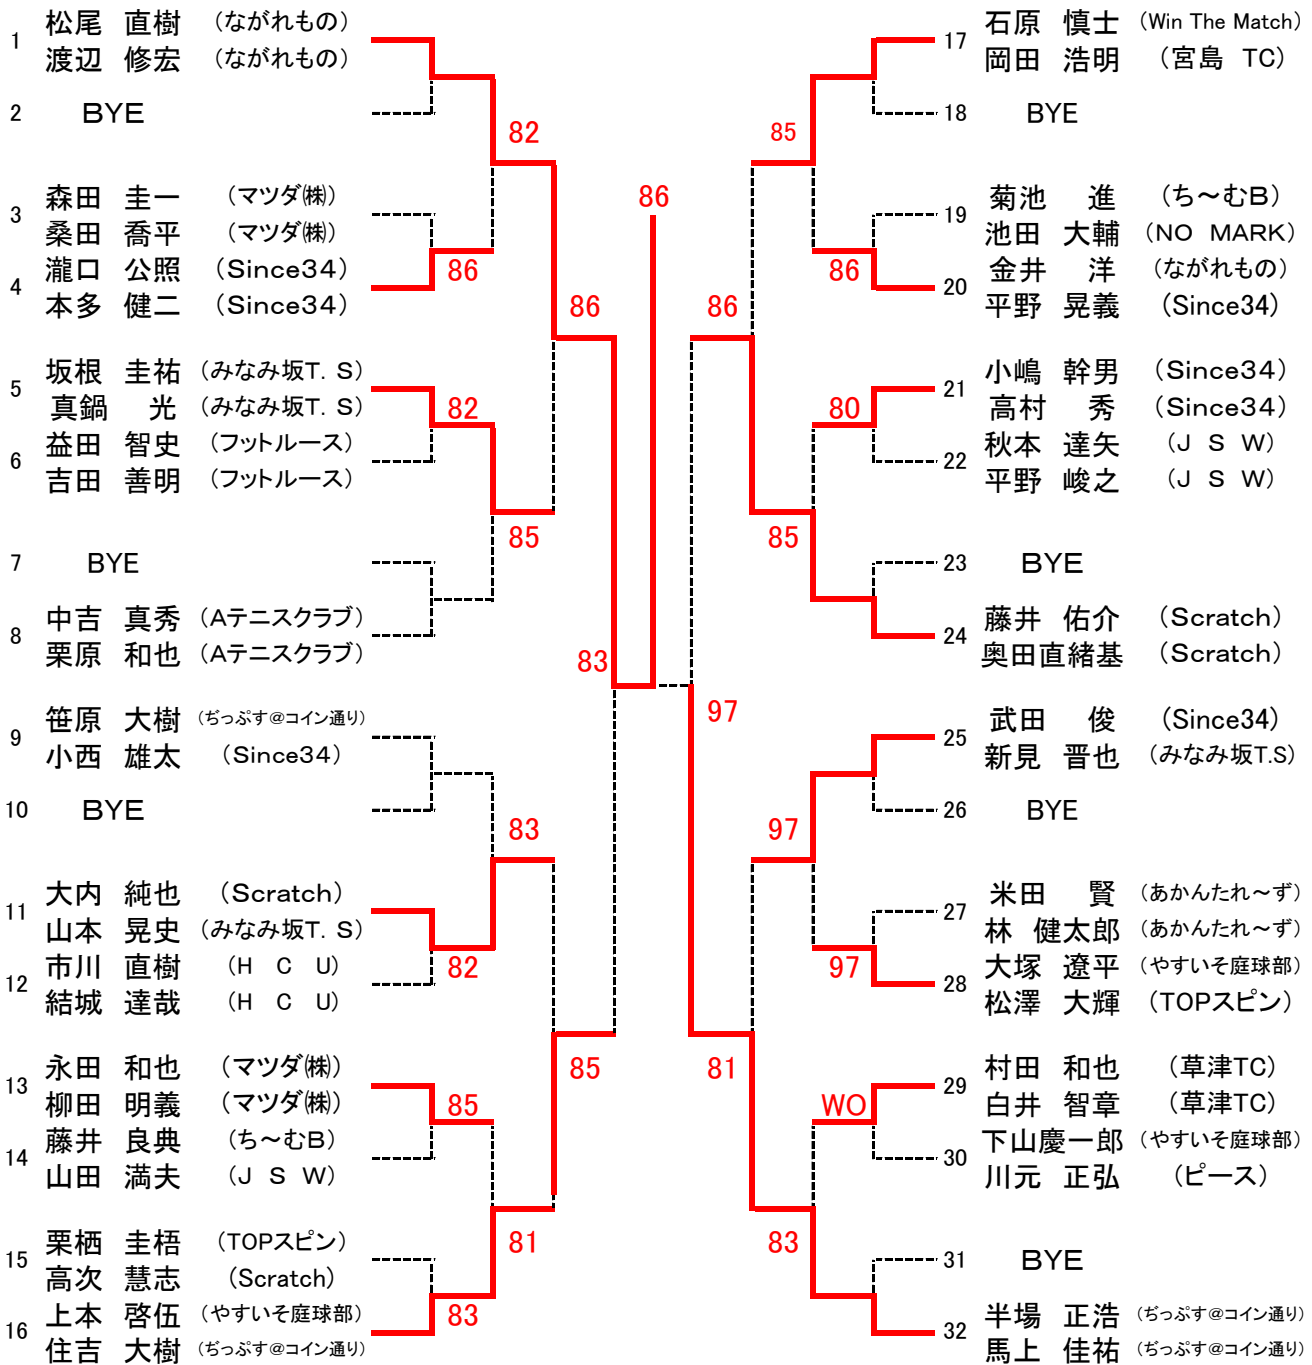

第61回(2016年度) 広島市夏季テニス選手権大会

一般男子シングルス

SEED:1.山崎、2. 上本、3~4.国広・渡辺、5~8.大内・松尾・青山・北島、9~12.新見・菊池・小嶋・高杉、13~16.小西・三谷・新谷・白井

第61回(2016年度) 広島市夏季テニス選手権大会  
一般男子ダブルス

SEED:1.松尾・渡辺、2.半場・馬上、3～4.藤井・奥田、笹原・小西、5～8.武田・新見、中吉・栗原、石原・岡田、上本・住吉