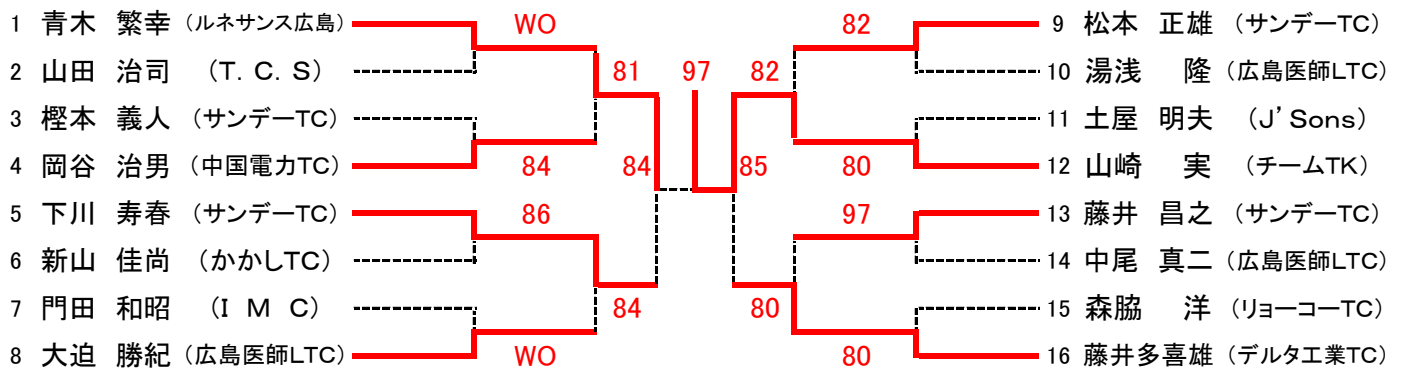

## 一般女子ダブルス

		西久保・安成	日浦・石原	亀井・土田	完了試合	勝敗	取得率	順位
1	西久保絵里 (やすいそ庭球部) 安成 靖子 (Win The Match)		08(WD)	08(WD)	0			3
2	日浦 朝香 (庭球館) 石原 梨奈 (Win The Match)	80(WO)		85	1			1
3	亀井 美香 (やすいそ庭球部) 土田 晶子 (Tension)	80(WO)	58		1			2

※試合順序: 1-2. 2-3. 1-3

第61回(2016年度) 広島市夏季テニス選手権大会

男子45歳シングルス

SEED: 1. 小河、2. 上村、3~4. 河野・宮本、5~8. 武田・今井・酒井・南

9~12. 大賀・中本・岡本・前田、13~16. 佐藤・江坂・中西・小林

男子55歳シングルス

SEED: 1. 青木、2. 藤井、3~4. 山崎・下川

女子40歳シングルス

	氏名	所属クラブ	本多	井上	有田	完了試合	勝敗	ゲーム率	順位
1	本多 里美	(ロブTC)		80(WO)	38	1			2
2	井上 かや	(SIZE)	08(WD)		08(WD)	0			3
3	有田 和江	(プレイメイト)	83	80(WO)		1			1

※試合順序: 1-2. 2-3. 1-3

第61回(2016年度) 広島市夏季テニス選手権大会

男子45歳ダブルス

SEED: 1. 武田・南、2. 河野・中下