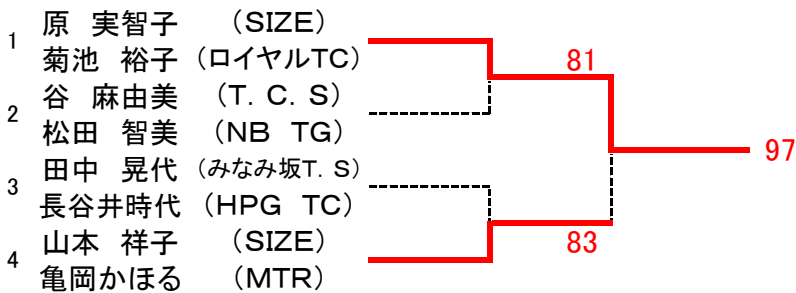

女子40歳ダブルス

SEED: 1. 原・菊池

女子50歳ダブルス

	氏名	所属クラブ	有田・惠南	西川・原田	谷・杉内	完了試合	勝敗	ゲーム率	順位
1	有田 和江 惠南 玲子	(プレイメイト) (プレイメイト)	/	80	86	2			1
2	西川絵理子 原田 京子	(Shu3) (T. JOH)	08	/	08	2			3
3	谷 有美子 杉内左知子	(五日市LTC) (五日市LTC)	68	80	/	2			2

※試合順序: 1-2. 2-3. 1-3