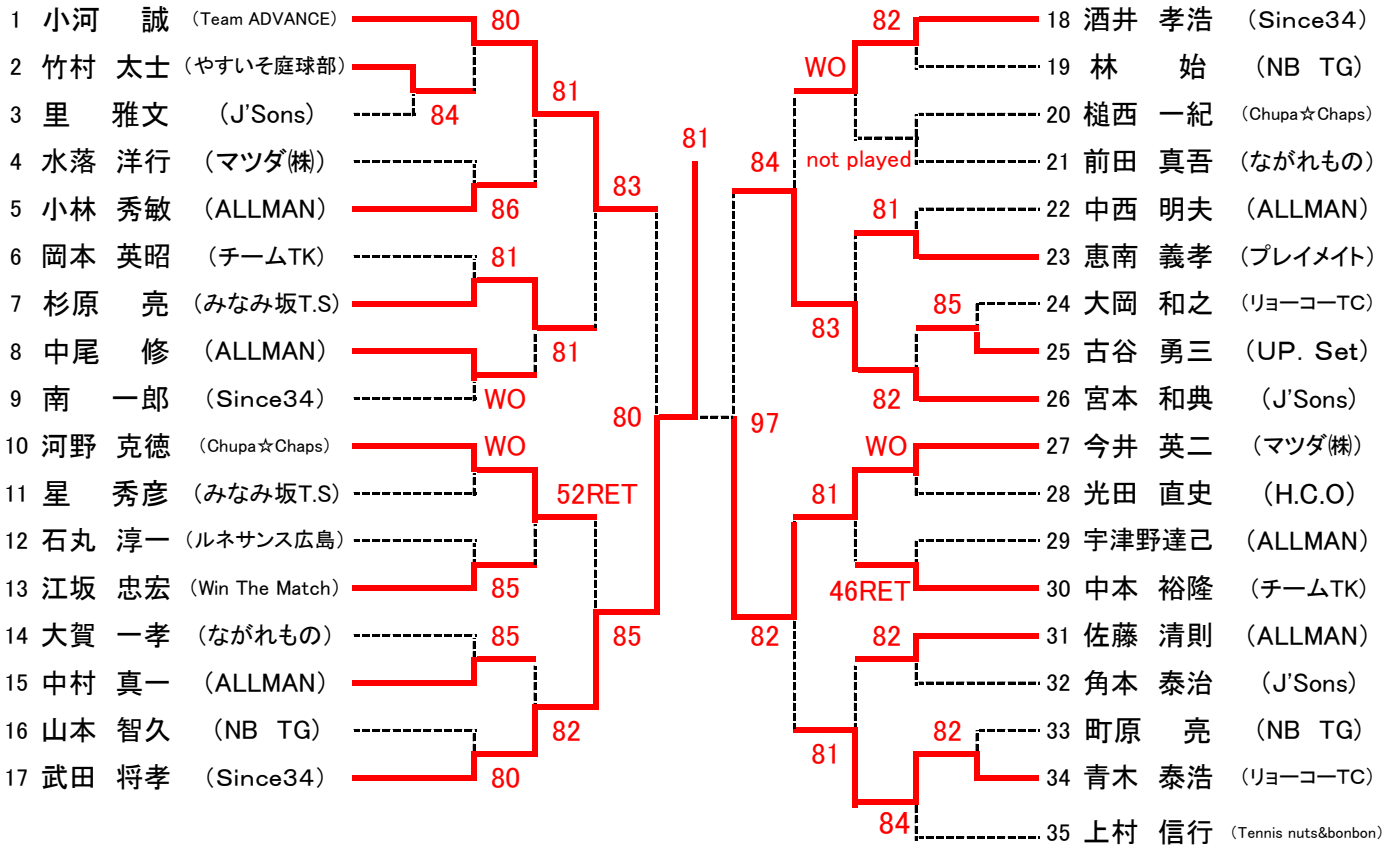

第61回(2016年度) 広島市夏季テニス選手権大会

男子45歳シングルス

SEED: 1. 小河、2. 上村、3~4. 河野・宮本、5~8. 武田・今井・酒井・南

9~12. 大賀・中本・岡本・前田、13~16. 佐藤・江坂・中西・小林