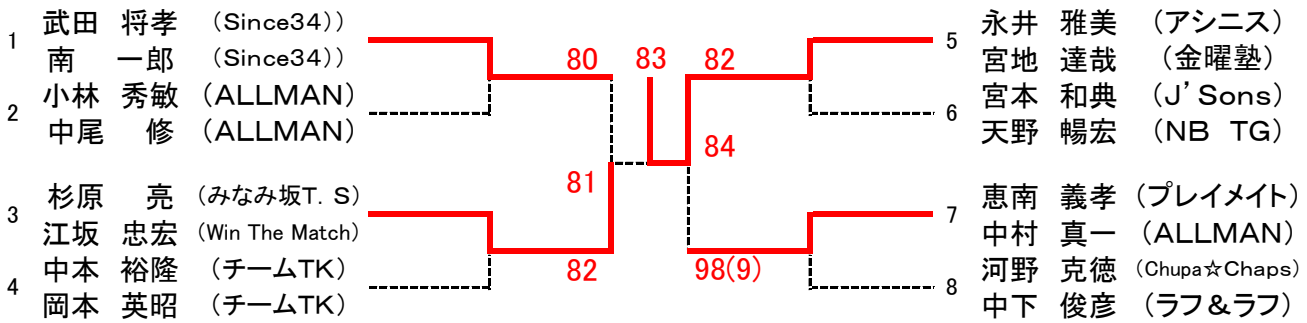

## 一般女子ダブルス

		西久保・安成	日浦・石原	亀井・土田	完了試合	勝敗	取得率	順位
1	西久保絵里 (やすいそ庭球部) 安成 靖子 (Win The Match)		08(WD)	08(WD)	0			3
2	日浦 朝香 (庭球館) 石原 梨奈 (Win The Match)	80(WO)		85	1			1
3	亀井 美香 (やすいそ庭球部) 土田 晶子 (Tension)	80(WO)	58		1			2

※試合順序: 1-2. 2-3. 1-3

第61回(2016年度) 広島市夏季テニス選手権大会

男子45歳シングルス

SEED: 1. 小河、2. 上村、3~4. 河野・宮本、5~8. 武田・今井・酒井・南

9~12. 大賀・中本・岡本・前田、13~16. 佐藤・江坂・中西・小林

男子55歳シングルス

SEED: 1. 青木、2. 藤井、3~4. 山崎・下川

女子40歳シングルス

	氏名	所属クラブ	本多	井上	有田	完了試合	勝敗	ゲーム率	順位
1	本多 里美	(ロブTC)		80(WO)	38	1			2
2	井上 かや	(SIZE)	08(WD)		08(WD)	0			3
3	有田 和江	(プレイメイト)	83	80(WO)		1			1

※試合順序: 1-2. 2-3. 1-3

第61回(2016年度) 広島市夏季テニス選手権大会

男子45歳ダブルス

SEED: 1. 武田・南、2. 河野・中下