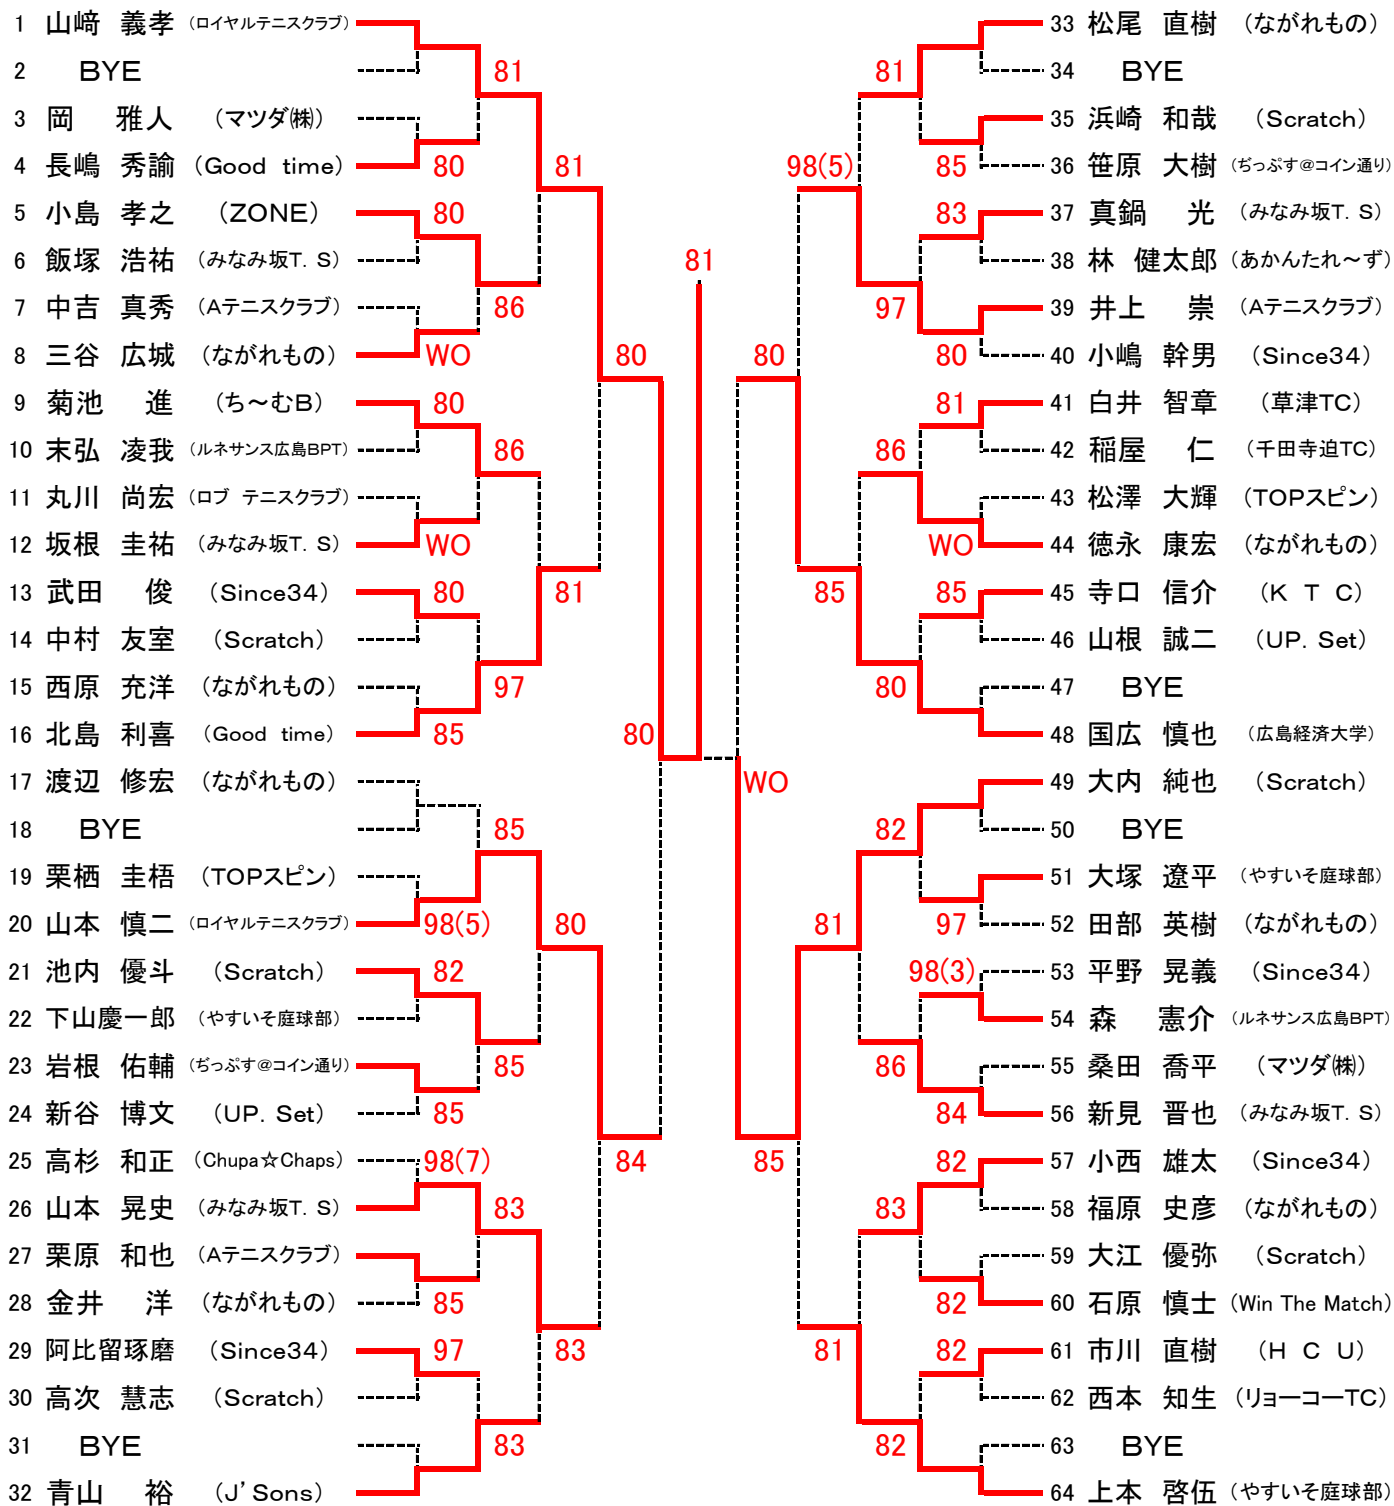

青木 繁幸 (ルネサンス広島)  
 藤井多喜雄 (デルタ工業TC)  
 新山 佳尚 (かかしTC)  
 桑田 浩夫 (五日市LTC)

[女子40歳シングルス]

有田 和江 (プレイメイト)

[女子40歳ダブルス]

原 実智子 (SIZE)  
 菊池 裕子 (ロイヤルTC)

山本 祥子 (SIZE)  
 亀岡かほる (MTR)

[女子50歳ダブルス]

有田 和江 (プレイメイト)  
 恵南 玲子 (プレイメイト)

第61回(2016年度) 広島市夏季テニス選手権大会

一般男子シングルス

SEED:1.山崎、2. 上本、3~4.国広・渡辺、5~8.大内・松尾・青山・北島、9~12.新見・菊池・小嶋・高杉、13~16.小西・三谷・新谷・白井

第61回(2016年度) 広島市夏季テニス選手権大会  
一般男子ダブルス

SEED:1.松尾・渡辺、2.半場・馬上、3～4.藤井・奥田、笹原・小西、5～8.武田・新見、中吉・栗原、石原・岡田、上本・住吉