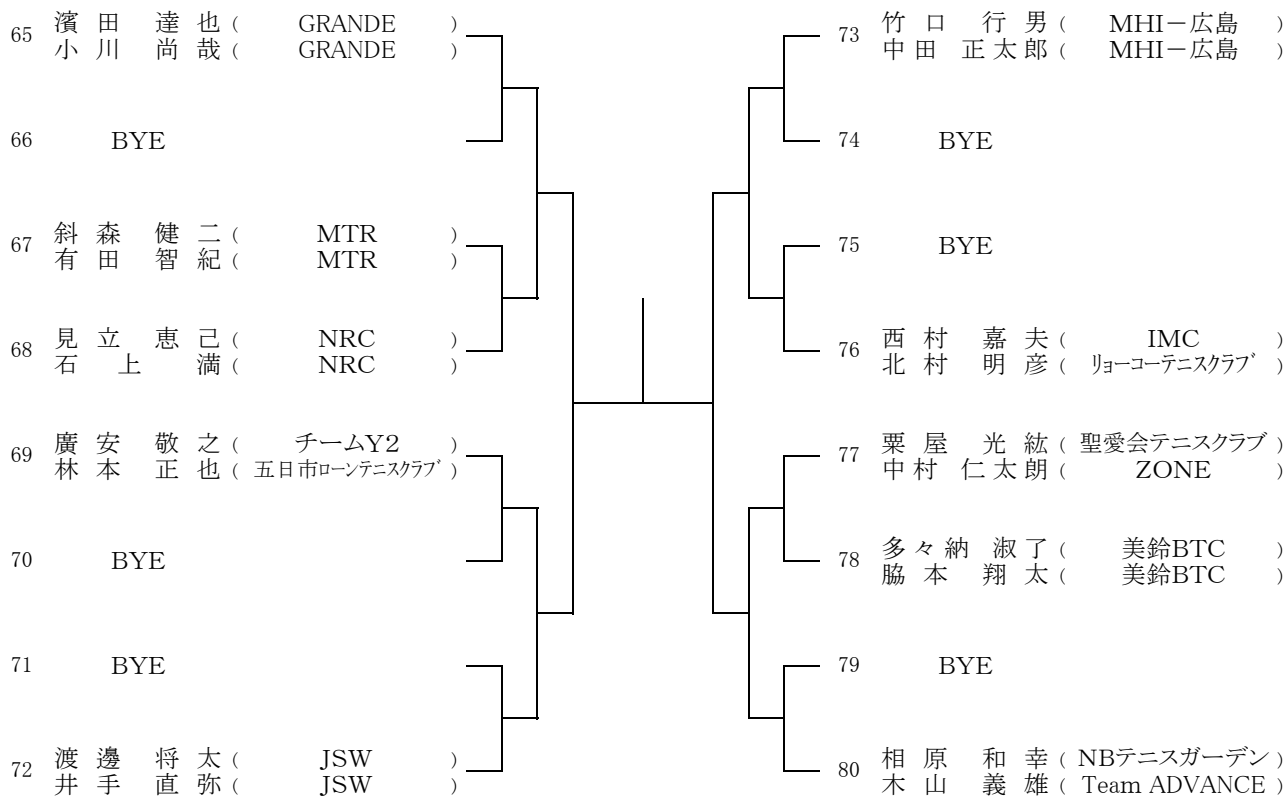

シード

1.米田・後藤 2.教実・頼実 3.濱田・小川 4.竹内・川野

第90回 広島市秋季C級ダブルス選手権大会

【男子】  
[Cブロック]

第90回 広島市秋季C級ダブルス選手権大会

【男子】  
[Dブロック]

第90回 広島市秋季C級ダブルス選手権大会

【男子】  
[Eブロック]

第90回 広島市秋季C級ダブルス選手権大会

【男子】  
[Fブロック]

第90回 広島市秋季C級ダブルス選手権大会

【男子】  
[Gブロック]

第90回 広島市秋季C級ダブルス選手権大会

【男子】  
[Hブロック]

第90回 広島市秋季C級ダブルス選手権大会

【女子】  
[Aブロック]