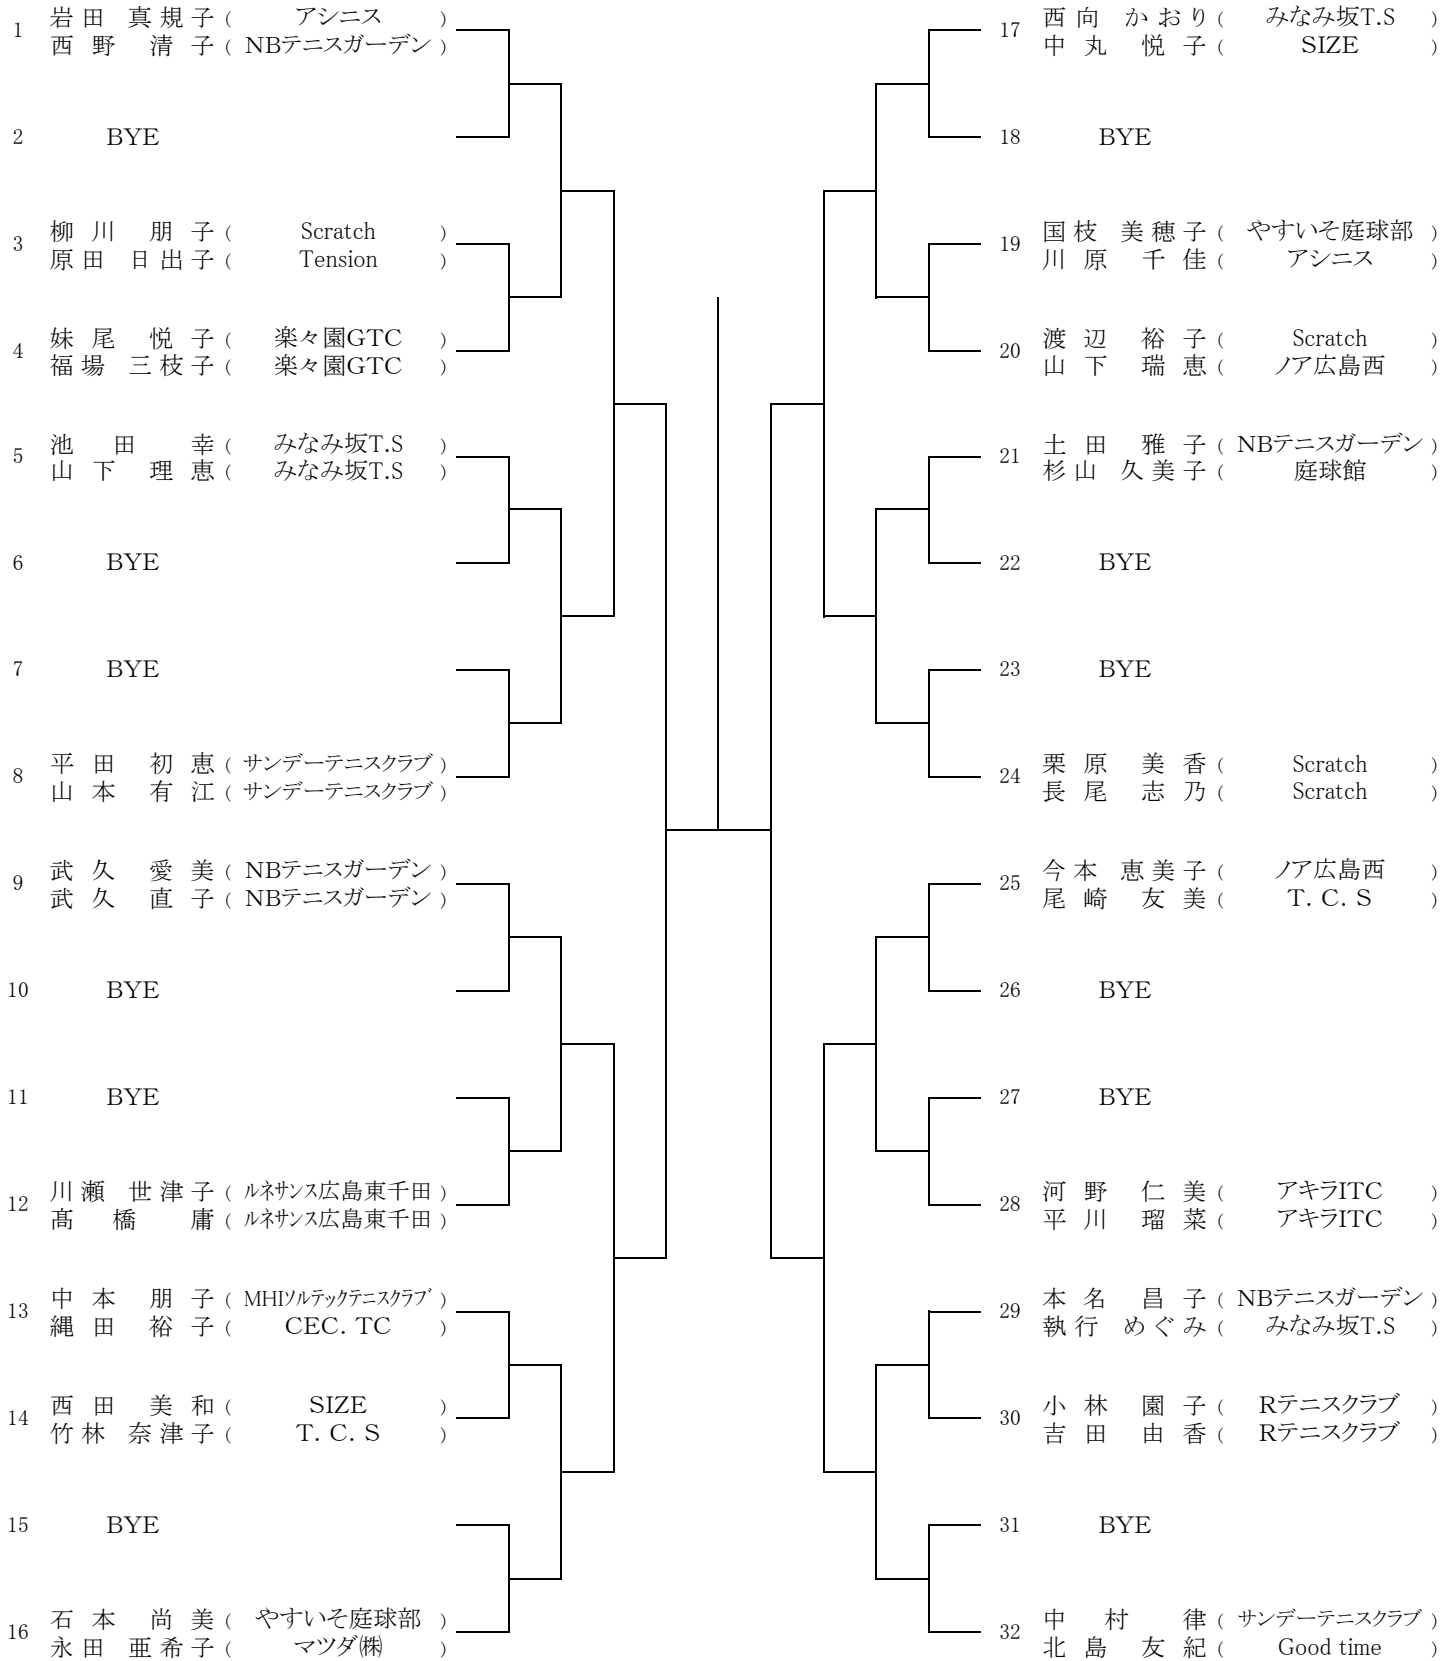

第90回 広島市秋季C級ダブルス選手権大会

【女子】
[Aブロック]

シード

1.岩田・西野 2.橋本・坪井 3.神野・武田 4.中村・北島