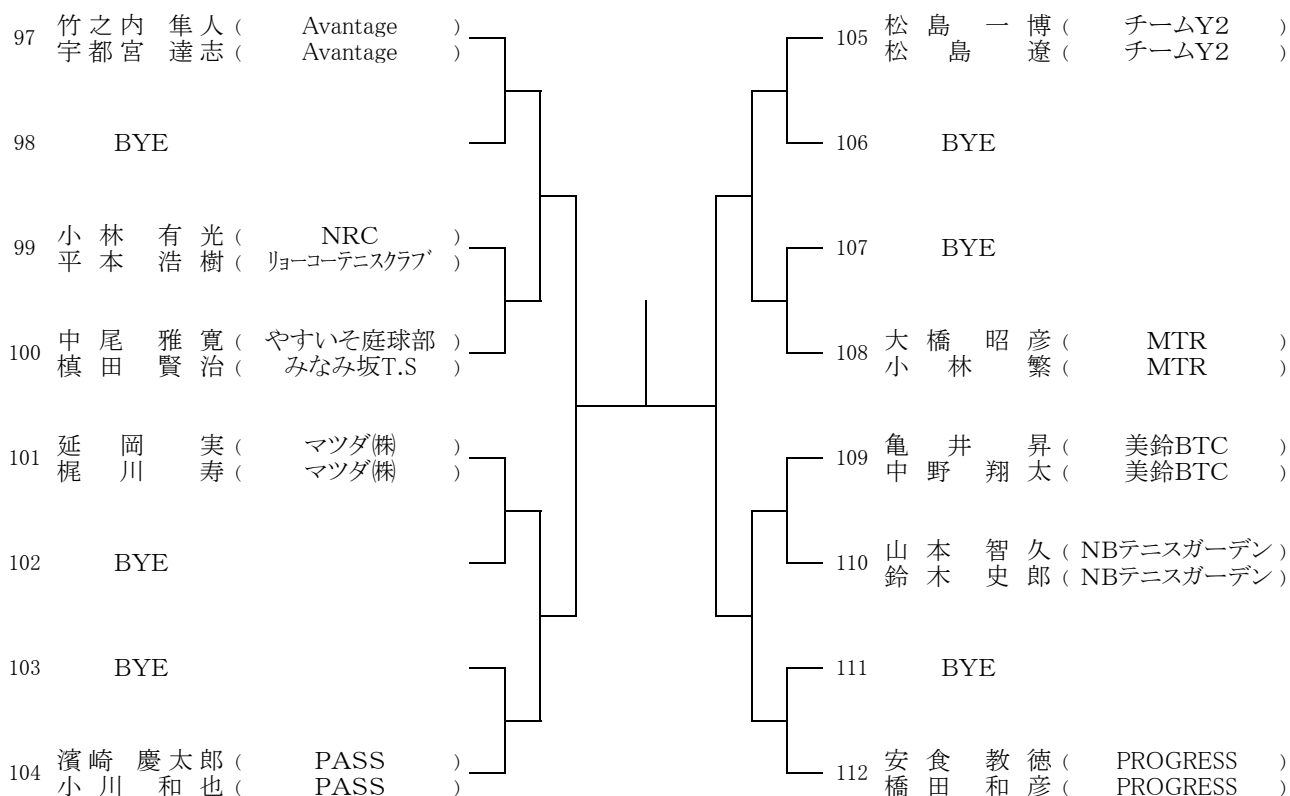

第90回 広島市秋季C級ダブルス選手権大会

【男子】
[Gブロック]