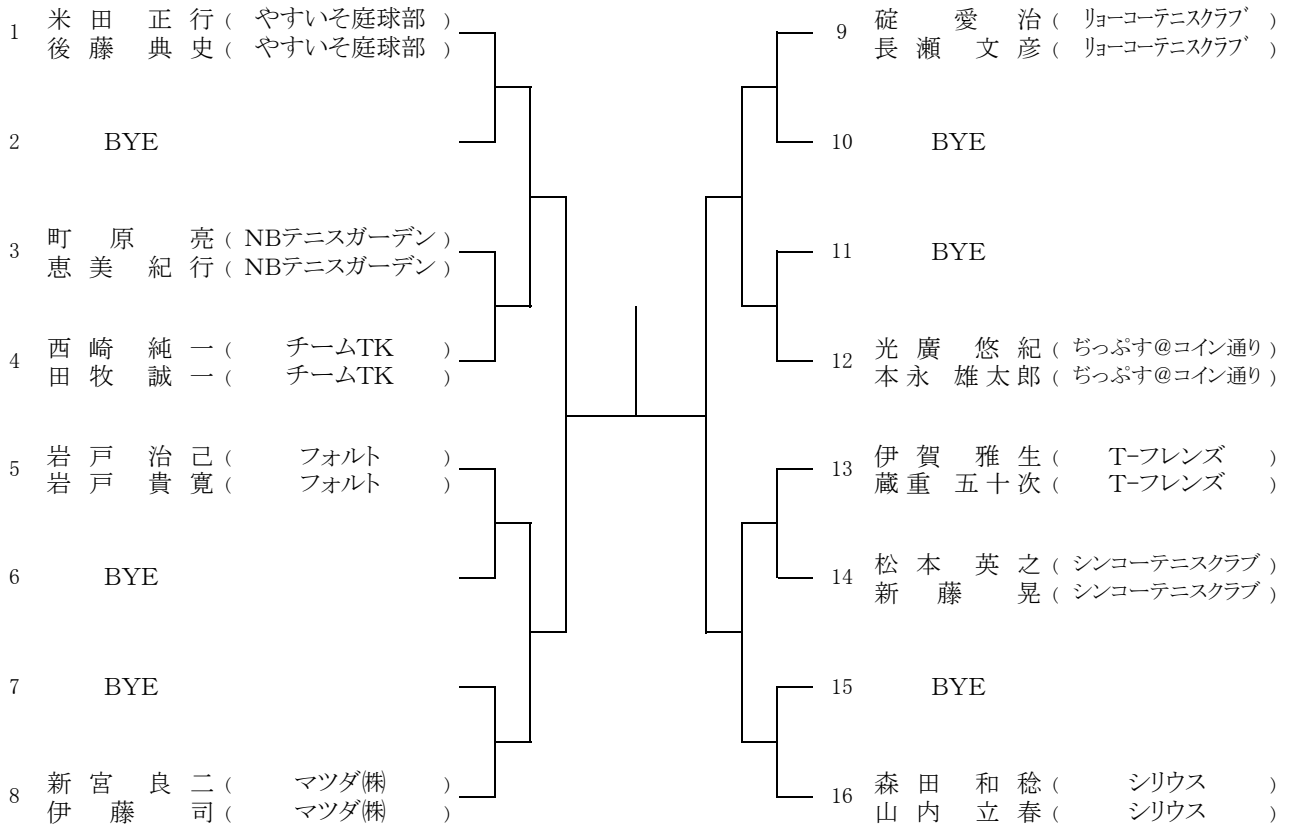

なお、このタイムテーブルをもって、オーダーオブプレイとします。  
試合予定時刻の20分前までに試合のできる服装で受付を済ませてください。

8月26日(土)

	翔洋コート
9:00	男子A~Cブロック1. 2R
10:30	女子Aブロック1. 2R

8月27日(日)

	広域公園
9:00	男子D~Hブロック1. 2R
10:30	女子Bブロック1. 2R

9月9日(土)

	広域公園
9:00	男女 残り試合

9月10日(日)

	広域公園
9:00	男女 残り試合

# C級 大会結果(ベスト8より)

《男子》

《女子》

※男女ともエントリー数が96未満につき、Best2が翌年よりB級登録になります。

第90回 広島市秋季C級ダブルス選手権大会

【男子】  
[Aブロック]

第90回 広島市秋季C級ダブルス選手権大会

【男子】  
[Bブロック]

シード

1.米田・後藤 2.教実・頼実 3.濱田・小川 4.竹内・川野

第90回 広島市秋季C級ダブルス選手権大会

【男子】  
[Cブロック]

第90回 広島市秋季C級ダブルス選手権大会

【男子】  
[Dブロック]

第90回 広島市秋季C級ダブルス選手権大会

【男子】  
[Eブロック]