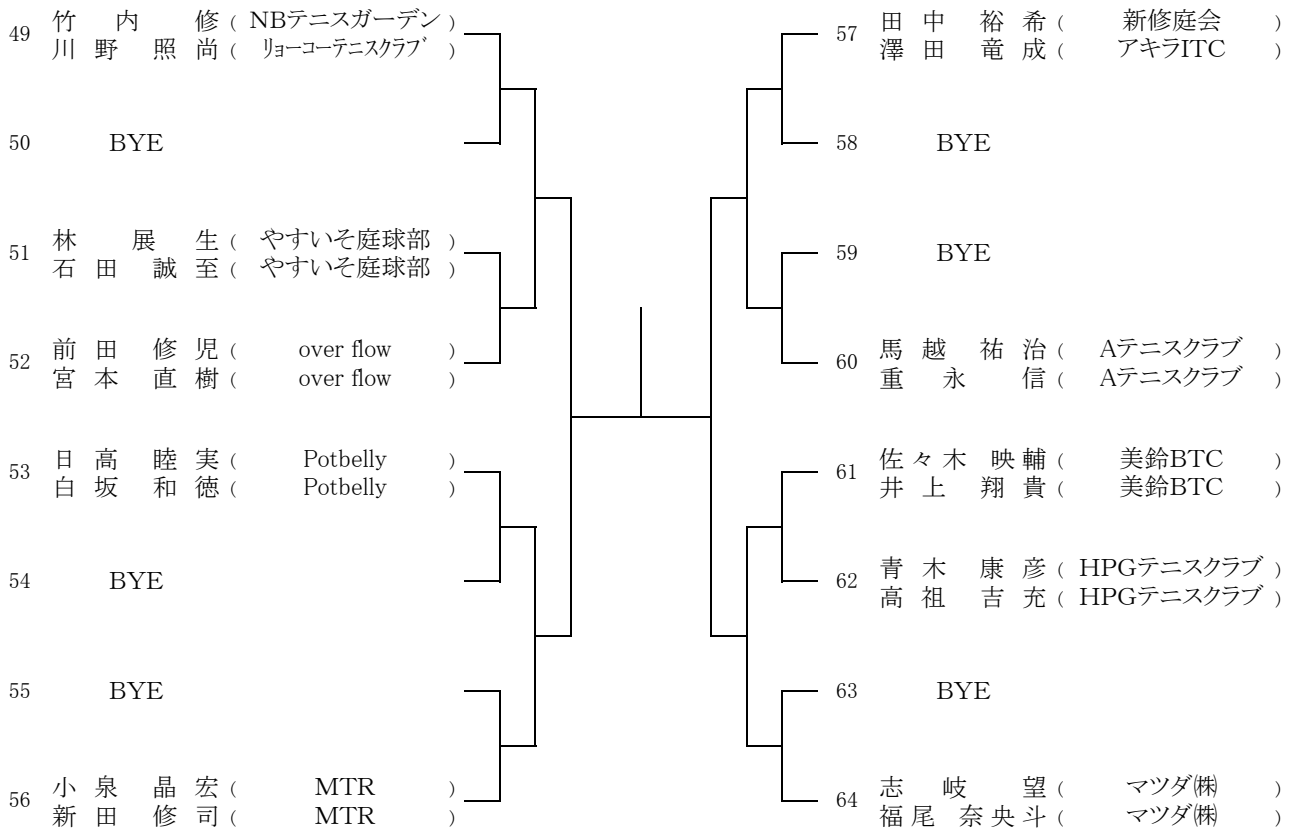

シード

1.米田・後藤 2.教実・頼実 3.濱田・小川 4.竹内・川野

第90回 広島市秋季C級ダブルス選手権大会

【男子】  
[Cブロック]

第90回 広島市秋季C級ダブルス選手権大会

【男子】  
[Dブロック]

第90回 広島市秋季C級ダブルス選手権大会

【男子】  
[Eブロック]