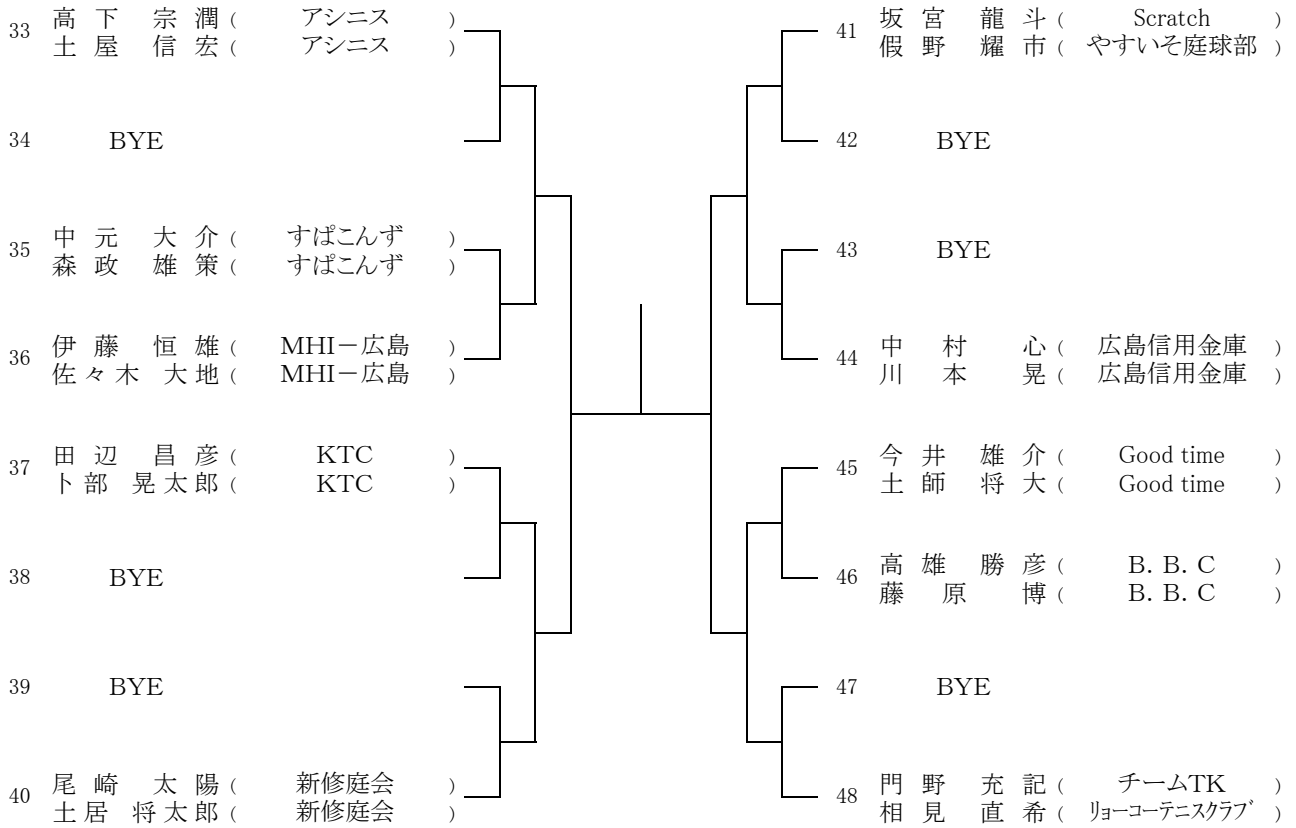

なお、このタイムテーブルをもって、オーダーオブプレイとします。  
試合予定時刻の20分前までに試合のできる服装で受付を済ませてください。

8月26日(土)

	翔洋コート
9:00	男子A~Cブロック1. 2R
10:30	女子Aブロック1. 2R

8月27日(日)

	広域公園
9:00	男子D~Hブロック1. 2R
10:30	女子Bブロック1. 2R

9月9日(土)

	広域公園
9:00	男女 残り試合

9月10日(日)

# C級 大会結果(ベスト8より)

《男子》

《女子》

※男女ともエントリー数が96未満につき、Best2が翌年よりB級登録になります。

第90回 広島市秋季C級ダブルス選手権大会

【男子】  
[Aブロック]

第90回 広島市秋季C級ダブルス選手権大会

【男子】  
[Bブロック]

シード

1.米田・後藤 2.教実・頼実 3.濱田・小川 4.竹内・川野

第90回 広島市秋季C級ダブルス選手権大会

【男子】  
[Cブロック]

第90回 広島市秋季C級ダブルス選手権大会

【男子】  
[Dブロック]

第90回 広島市秋季C級ダブルス選手権大会

【男子】  
[Eブロック]