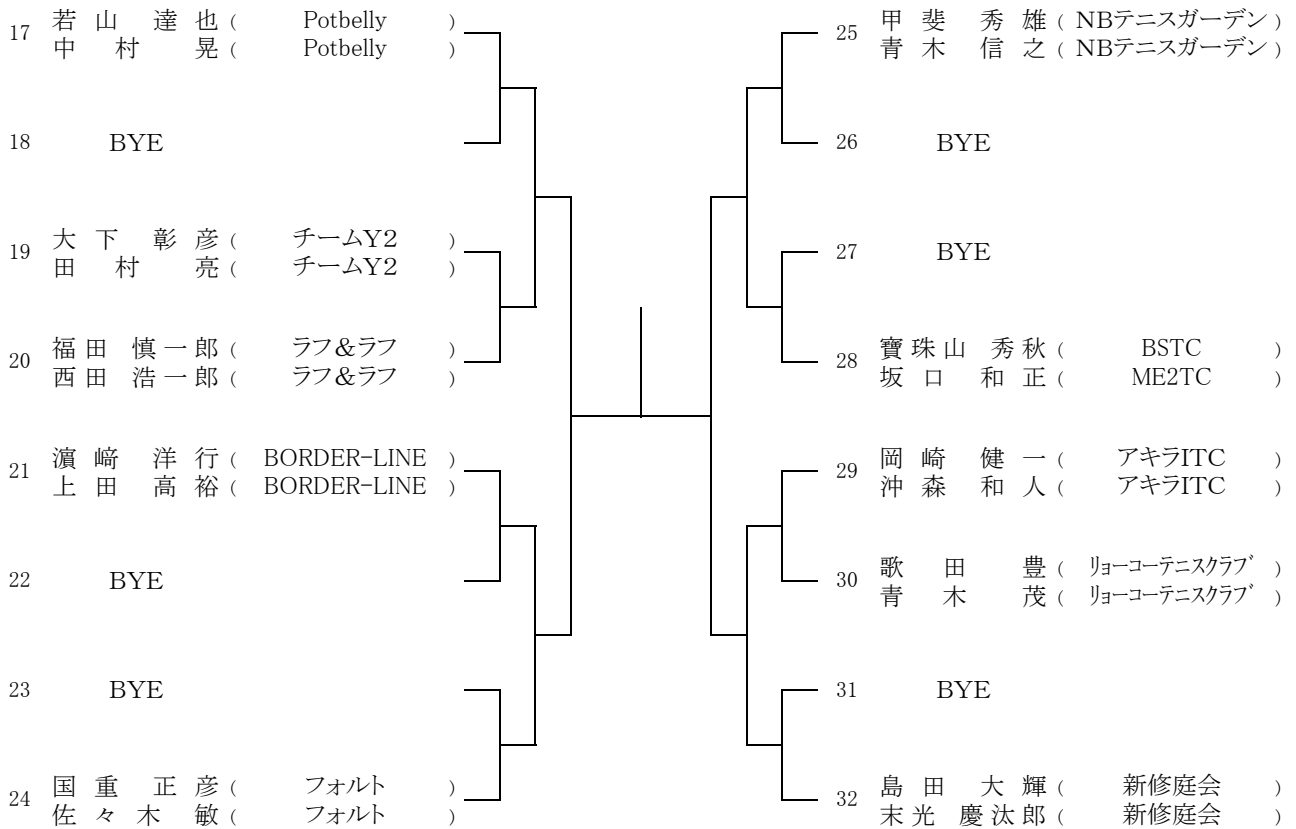

なお、このタイムテーブルをもって、オーダーオブプレイとします。  
試合予定時刻の20分前までに試合のできる服装で受付を済ませてください。

8月26日(土)

	翔洋コート
9:00	男子A~Cブロック1. 2R
10:30	女子Aブロック1. 2R

8月27日(日)

	広域公園
9:00	男子D~Hブロック1. 2R
10:30	女子Bブロック1. 2R

9月9日(土)

	広域公園
9:00	男女 残り試合

9月10日(日)

# C級 大会結果(ベスト8より)

《男子》

《女子》

※男女ともエントリー数が96未満につき、Best2が翌年よりB級登録になります。

第90回 広島市秋季C級ダブルス選手権大会

【男子】  
[Aブロック]

第90回 広島市秋季C級ダブルス選手権大会

【男子】  
[Bブロック]

シード

1.米田・後藤 2.教実・頼実 3.濱田・小川 4.竹内・川野

第90回 広島市秋季C級ダブルス選手権大会

【男子】  
[Cブロック]

第90回 広島市秋季C級ダブルス選手権大会

【男子】  
[Dブロック]

第90回 広島市秋季C級ダブルス選手権大会

【男子】  
[Eブロック]