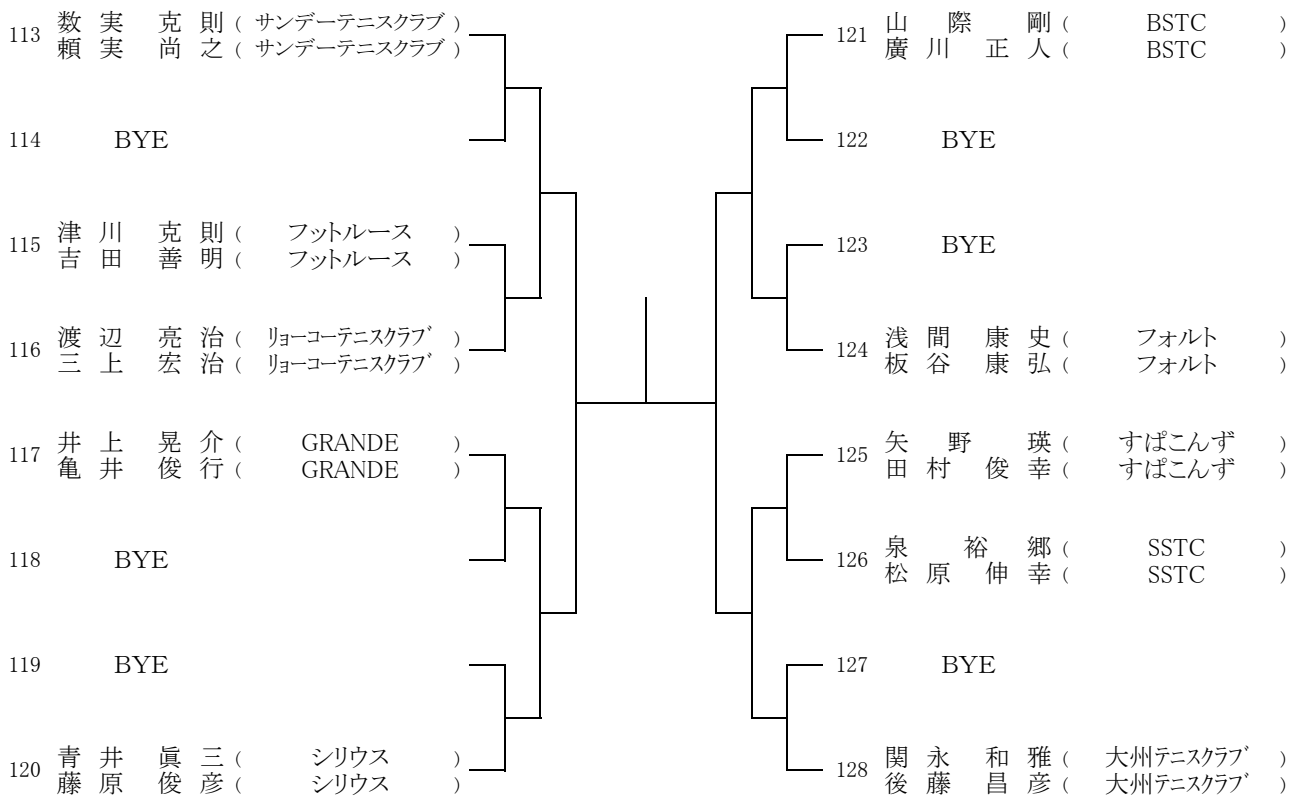

なお、このタイムテーブルをもって、オーダーオブプレイとします。  
試合予定時刻の20分前までに試合のできる服装で受付を済ませてください。

8月26日(土)

	翔洋コート
9:00	男子A~Cブロック1. 2R
10:30	女子Aブロック1. 2R

8月27日(日)

	広域公園
9:00	男子D~Hブロック1. 2R
10:30	女子Bブロック1. 2R

9月9日(土)

	広域公園
9:00	男女 残り試合

9月10日(日)

シード

1.米田・後藤 2.教実・頼実 3.濱田・小川 4.竹内・川野

第90回 広島市秋季C級ダブルス選手権大会

【男子】  
[Cブロック]

第90回 広島市秋季C級ダブルス選手権大会

【男子】  
[Dブロック]

第90回 広島市秋季C級ダブルス選手権大会

【男子】  
[Eブロック]

第90回 広島市秋季C級ダブルス選手権大会

【男子】  
[Fブロック]

第90回 広島市秋季C級ダブルス選手権大会

【男子】  
[Gブロック]

第90回 広島市秋季C級ダブルス選手権大会

【男子】  
[Hブロック]

第90回 広島市秋季C級ダブルス選手権大会

【女子】  
[Aブロック]

シード

1.岩田・西野 2.橋本・坪井 3.神野・武田 4.中村・北島

第90回 広島市秋季C級ダブルス選手権大会

【女子】  
[Bブロック]