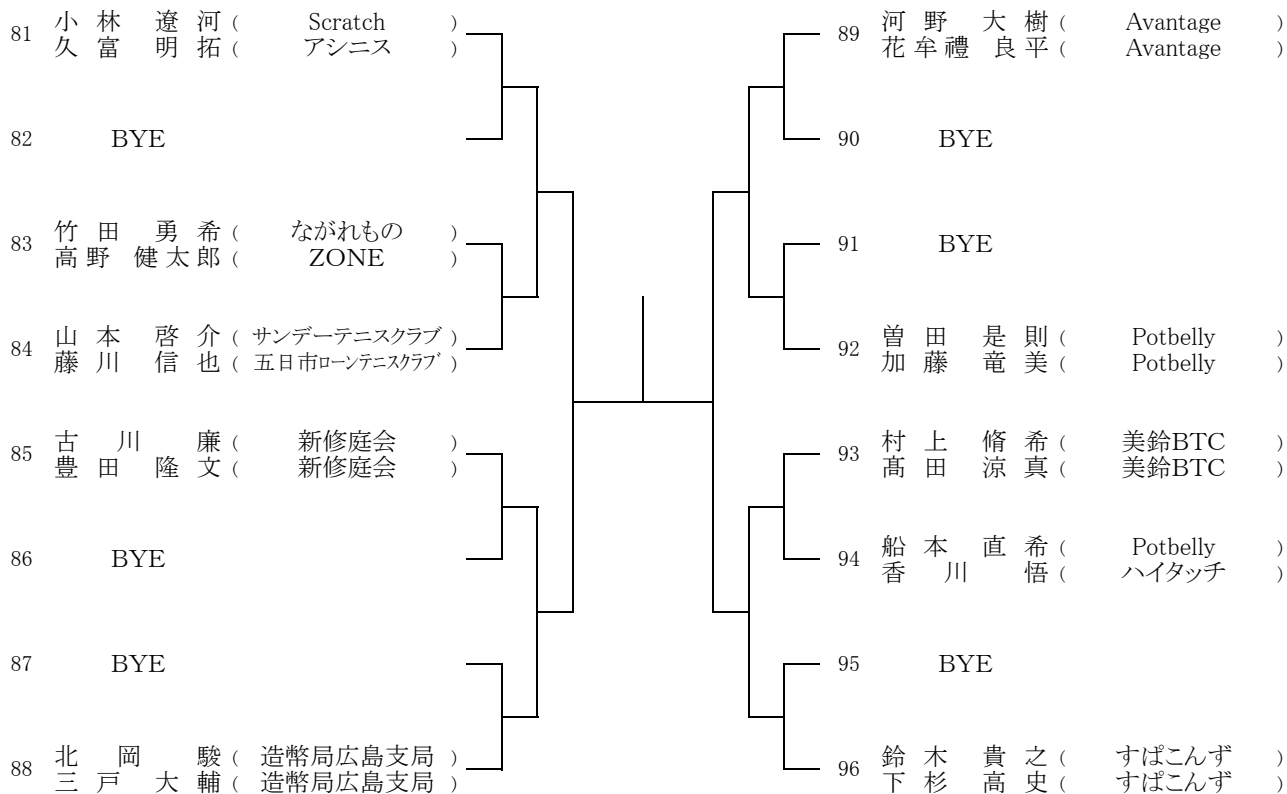

第90回 広島市秋季C級ダブルス選手権大会

【男子】
[Fブロック]