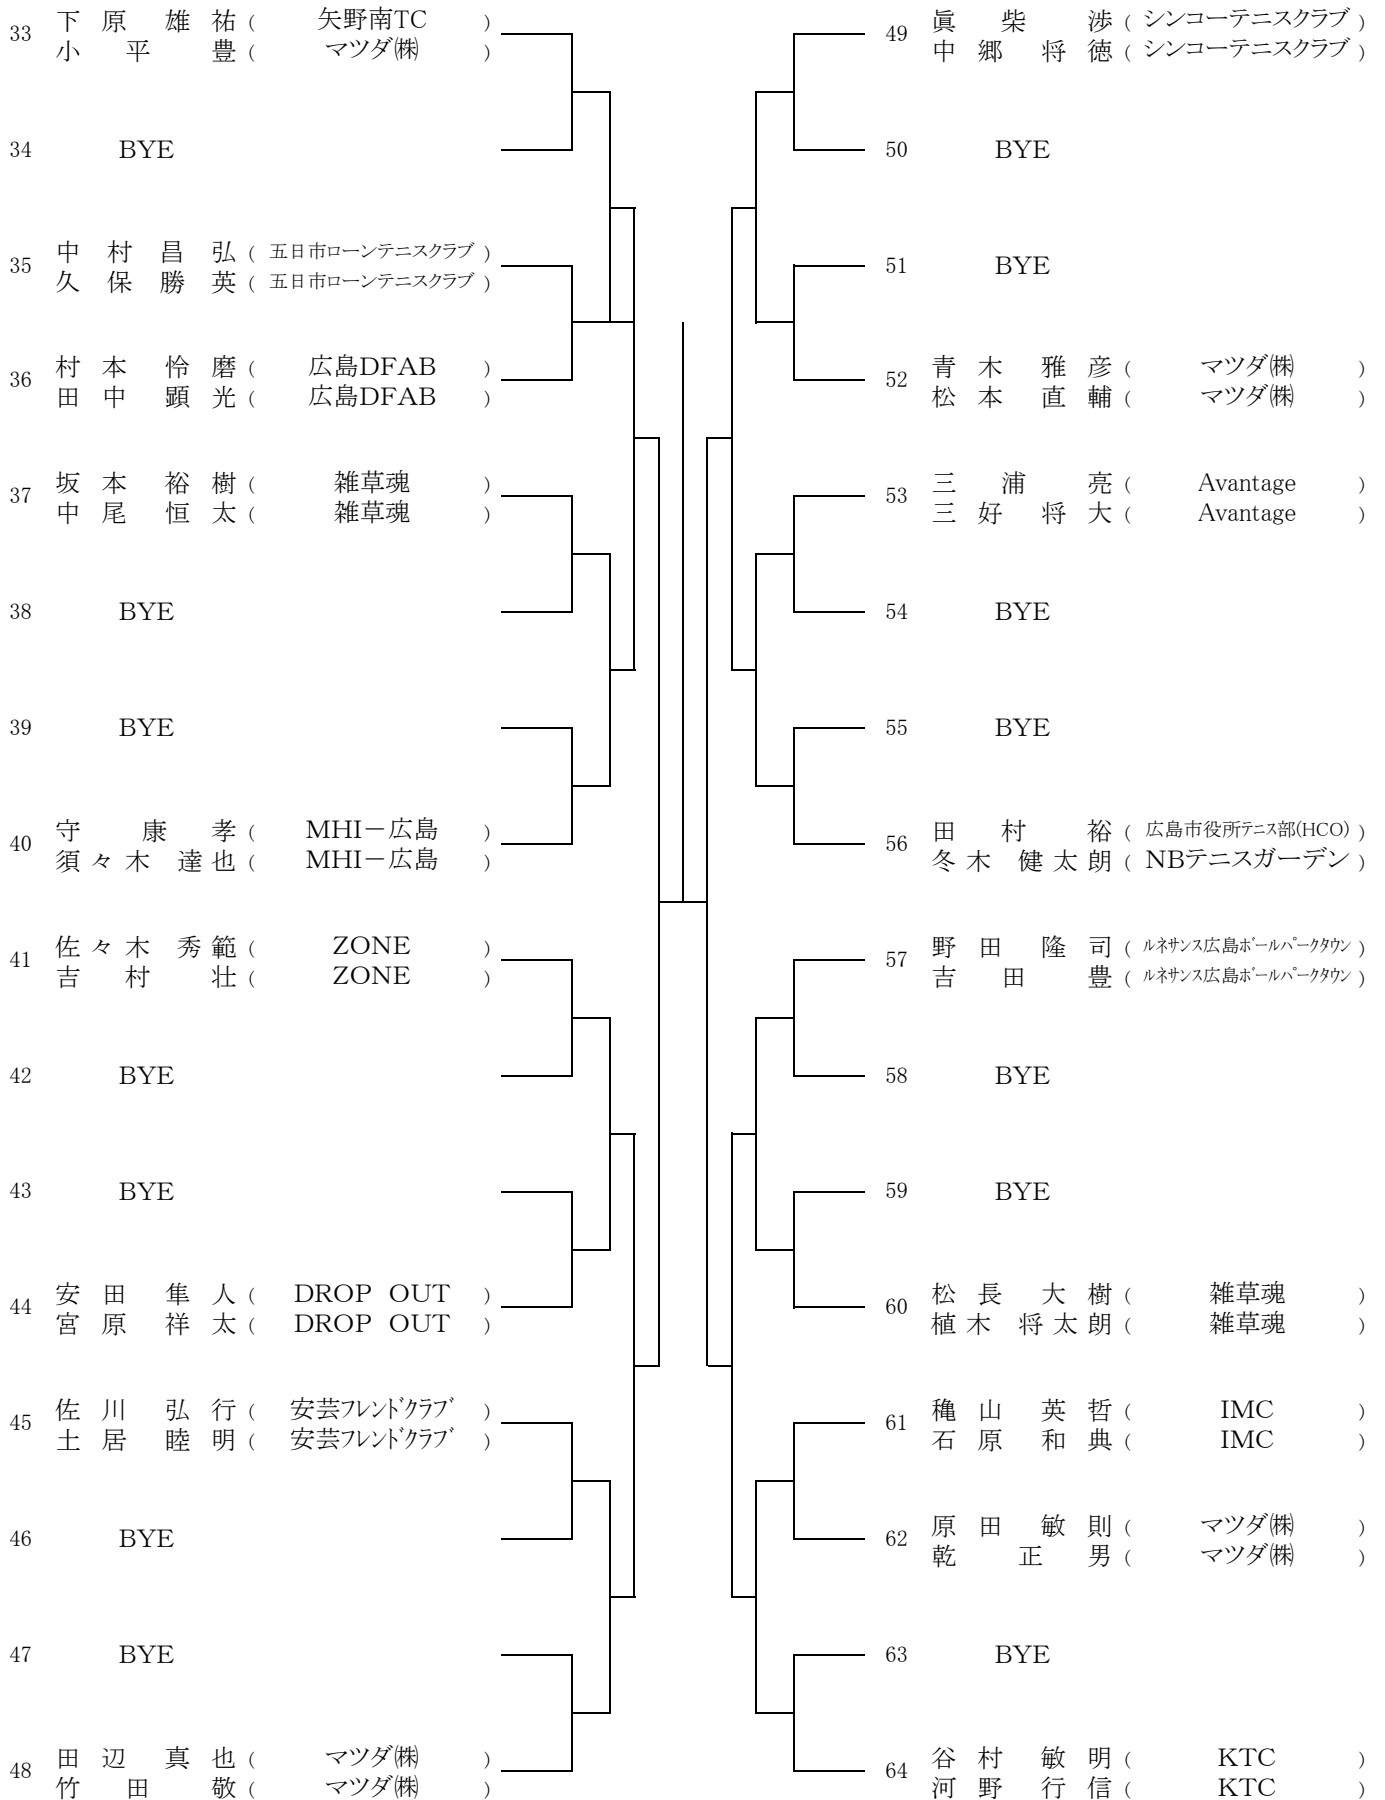

第66回 広島市秋季D級ダブルス選手権大会

【男子】
[Bブロック]