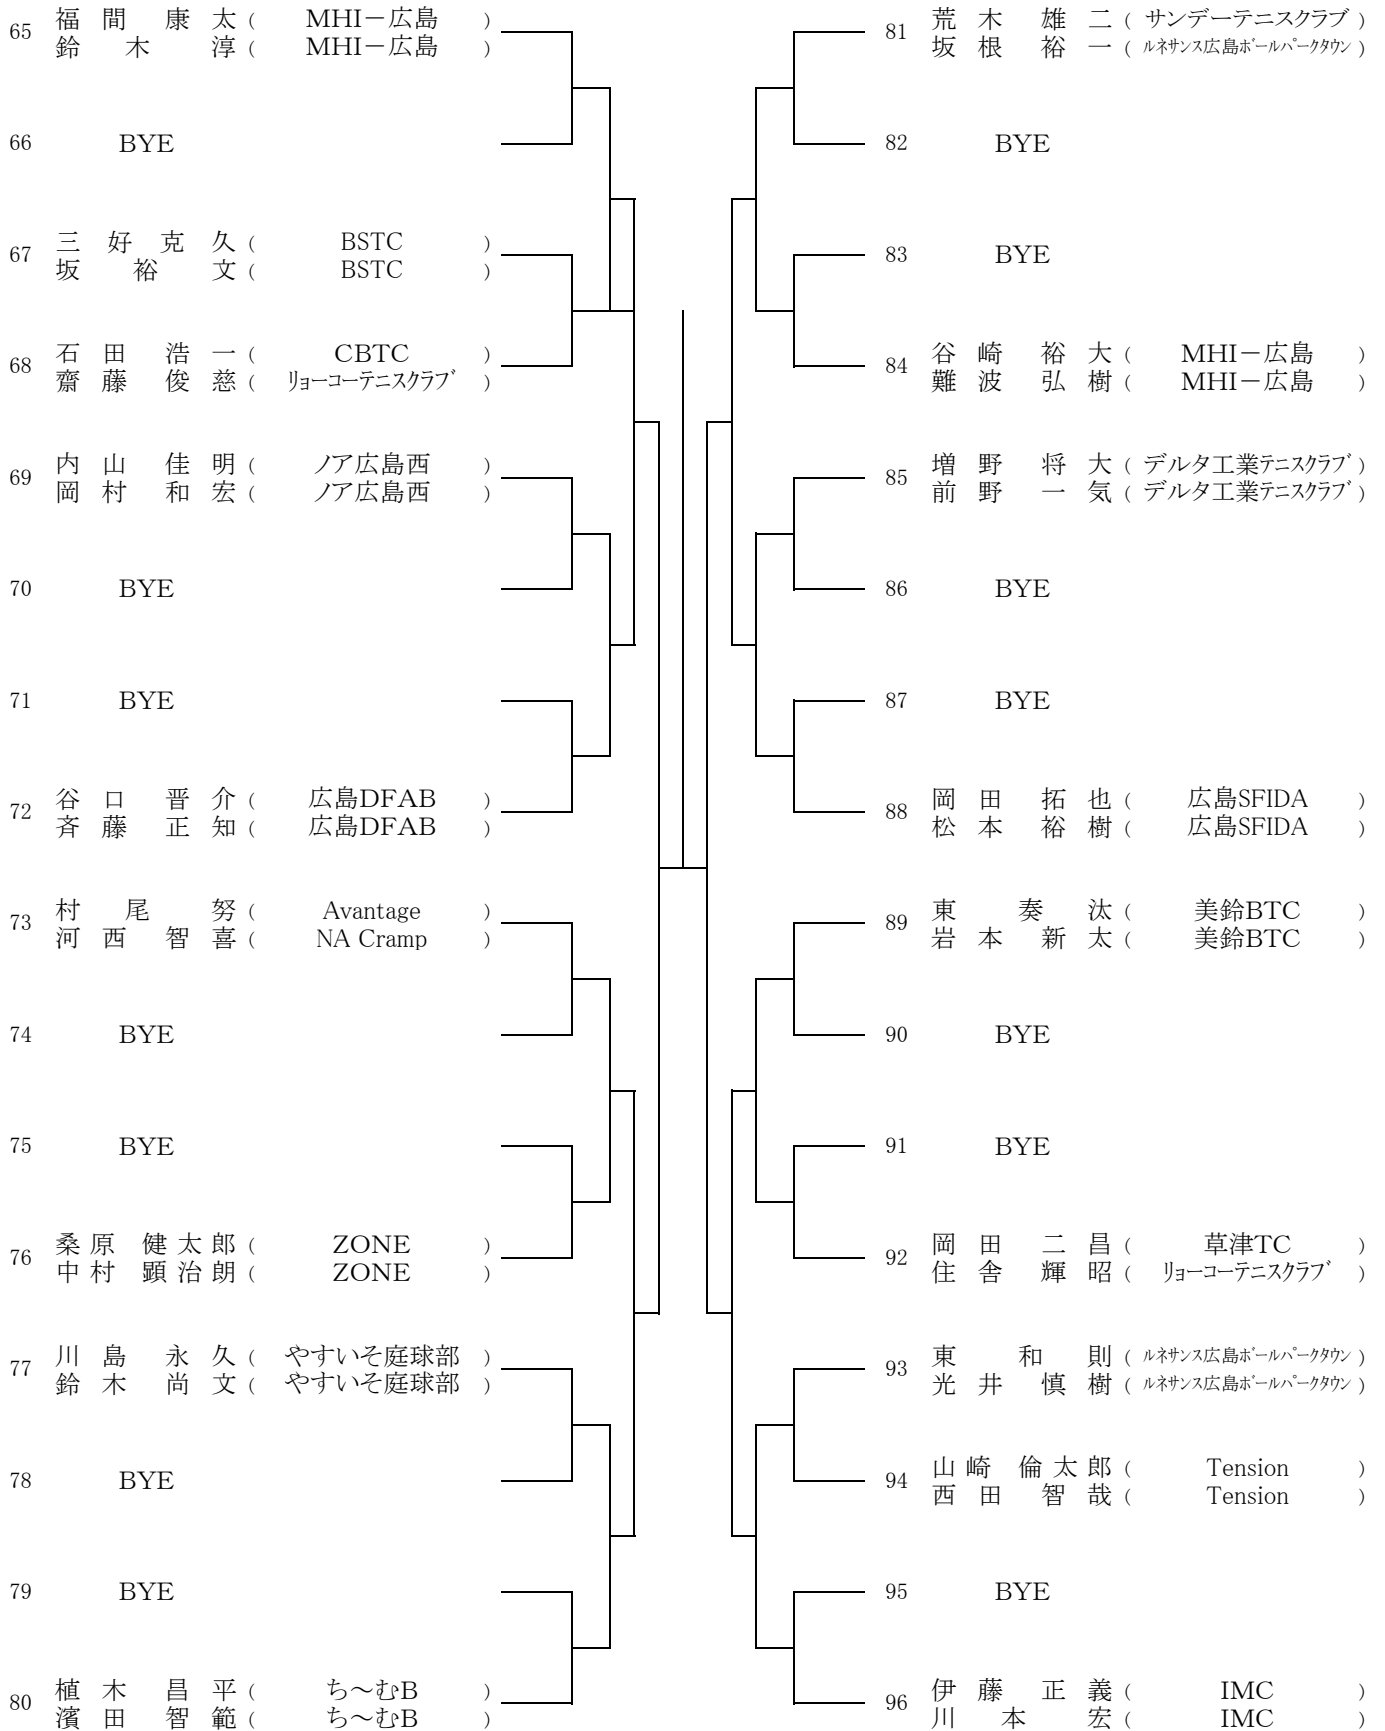

第66回 広島市秋季D級ダブルス選手権大会

【男子】
[Cブロック]