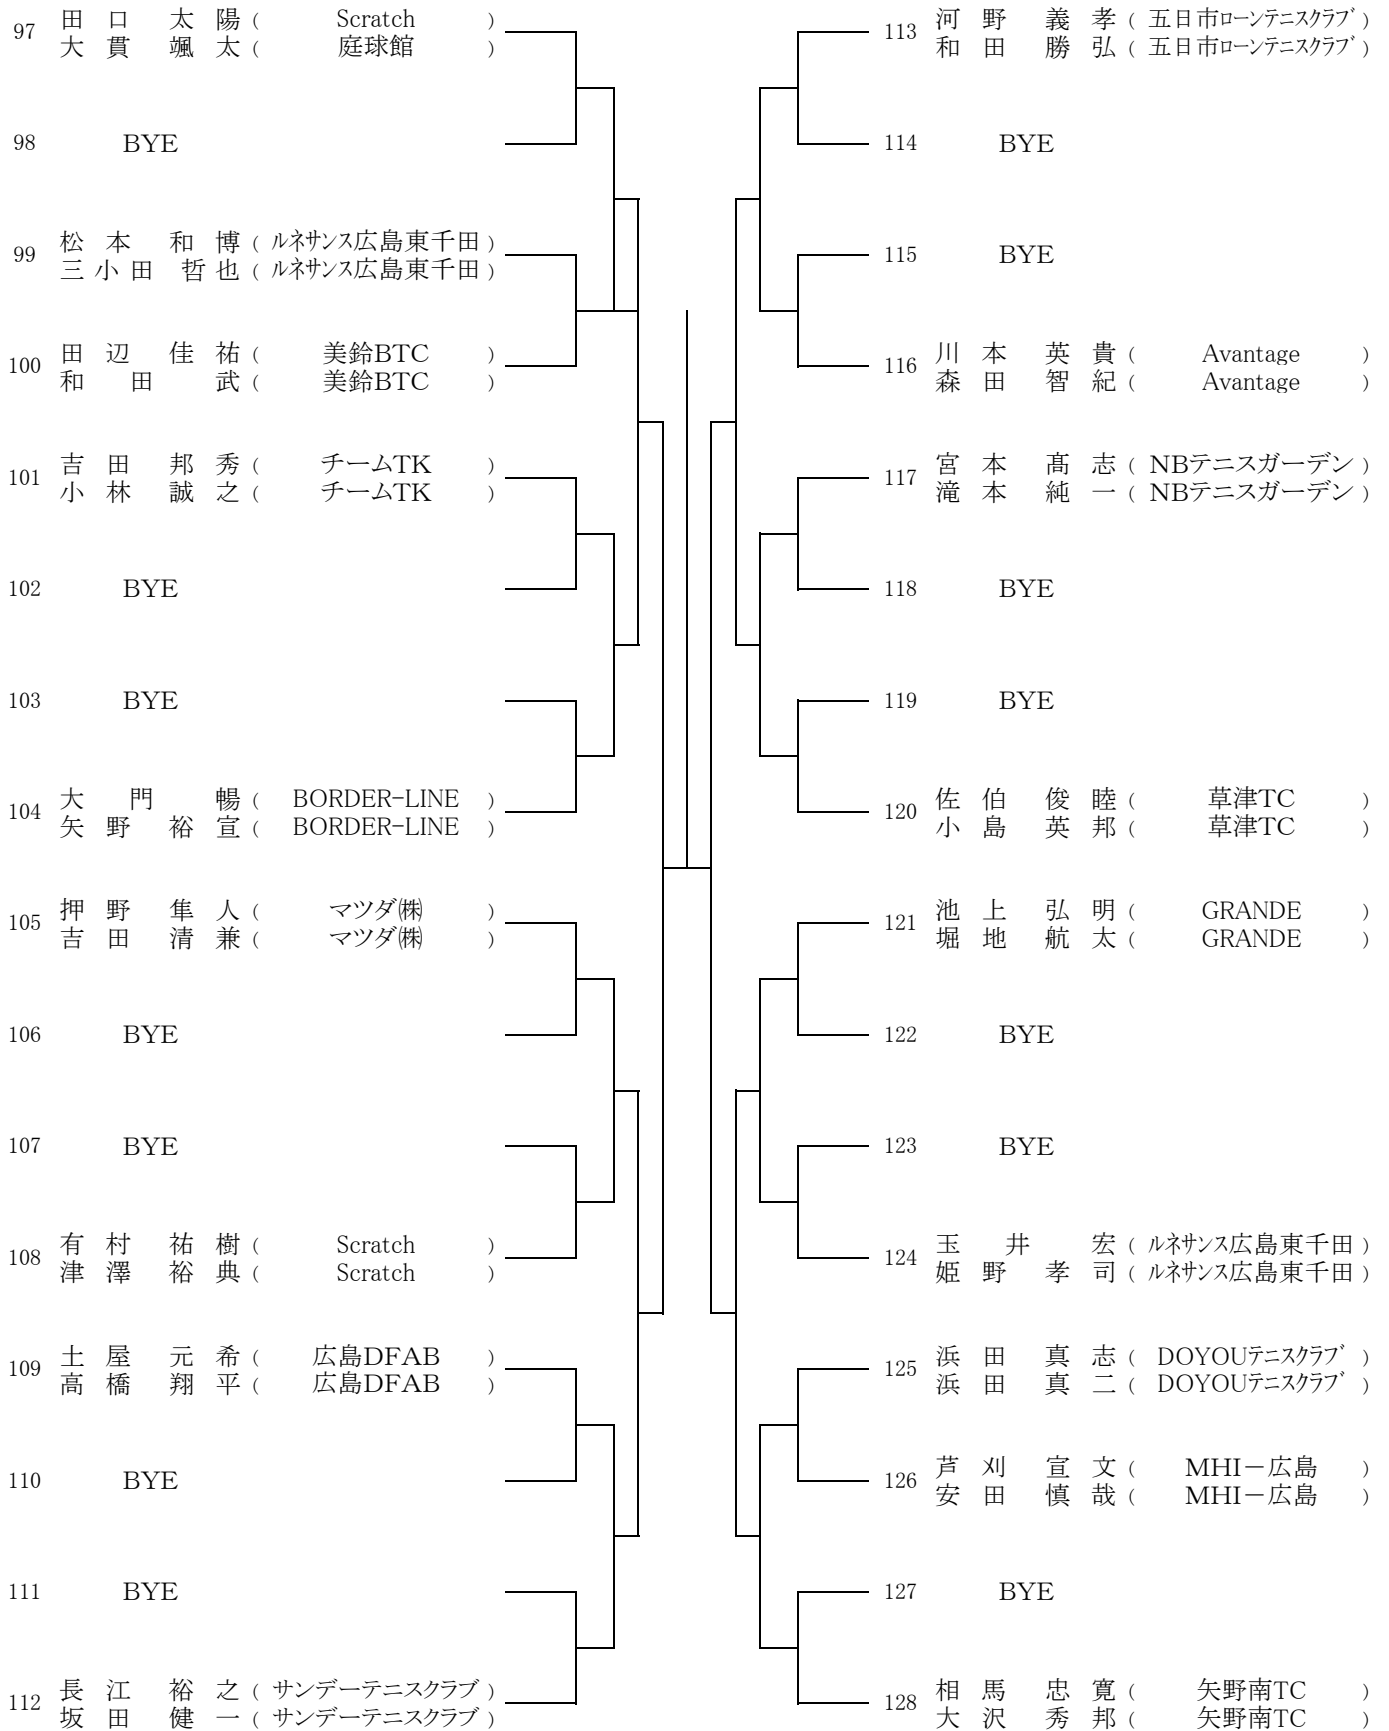

なお, このタイムテーブルをもって, オーダーオブプレーとします。  
試合予定時刻の20分前までに試合のできる服装で受付を済ませて下さい。

9月2日(土)

| 広域公園  |                                |
|-------|--------------------------------|
| 9:00  | 男子 ABブロック 1R 2R<br>女子 Aブロック 1R |
| 10:00 | 女子 Aブロック 2R                    |

9月3日(日)

| 広域公園  |                                |
|-------|--------------------------------|
| 9:00  | 男子 CDブロック 1R 2R<br>女子 Bブロック 1R |
| 10:00 | 女子 Bブロック 2R                    |

9月9日(土)

| 広域公園 広島翔洋 バレーコート |            |
|------------------|------------|
| 9:00             | 男子 女子 残り試合 |

9月10日(日)

| 広域公園 広島翔洋 バレーコート |            |
|------------------|------------|
| 9:00             | 男子 女子 残り試合 |

第66回 広島市秋季D級ダブルス選手権大会

【男子】  
[Bブロック]

第66回 広島市秋季D級ダブルス選手権大会

【男子】  
[Cブロック]

第66回 広島市秋季D級ダブルス選手権大会

【男子】  
[Dブロック]

第66回 広島市秋季D級ダブルス選手権大会

【女子】  
[Aブロック]