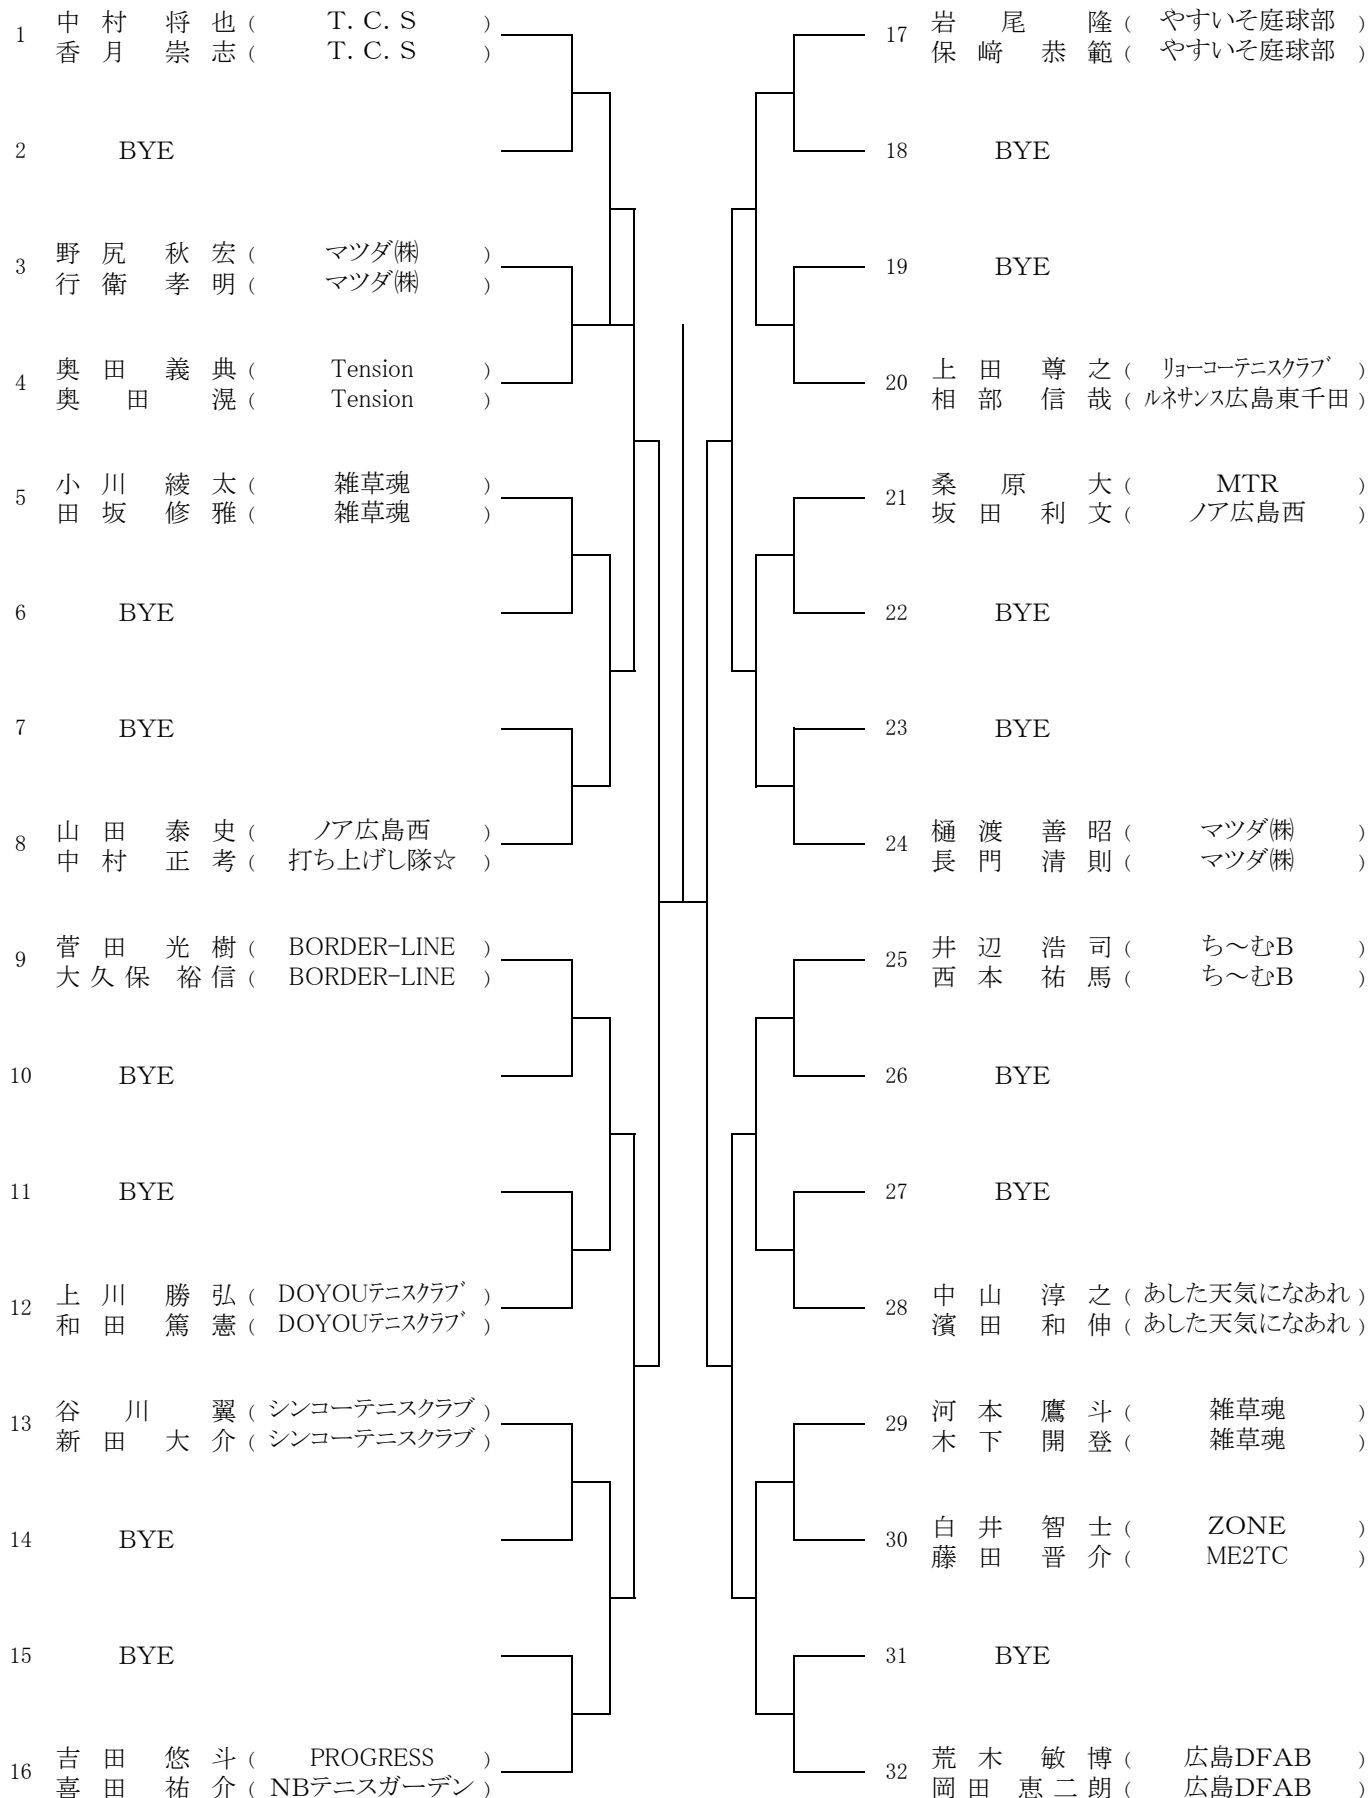

第66回 広島市秋季D級ダブルス選手権大会

【男子】
[Aブロック]

シード 1中村将也・香月崇志 2田口太陽・大貫颯太 3〜4福間康太・鈴木淳 下原雄祐・小平豊
5〜8谷村敏明・河野行信 伊藤正義・川本宏 相馬忠寛・大沢秀邦 荒木敏博・岡田恵二郎