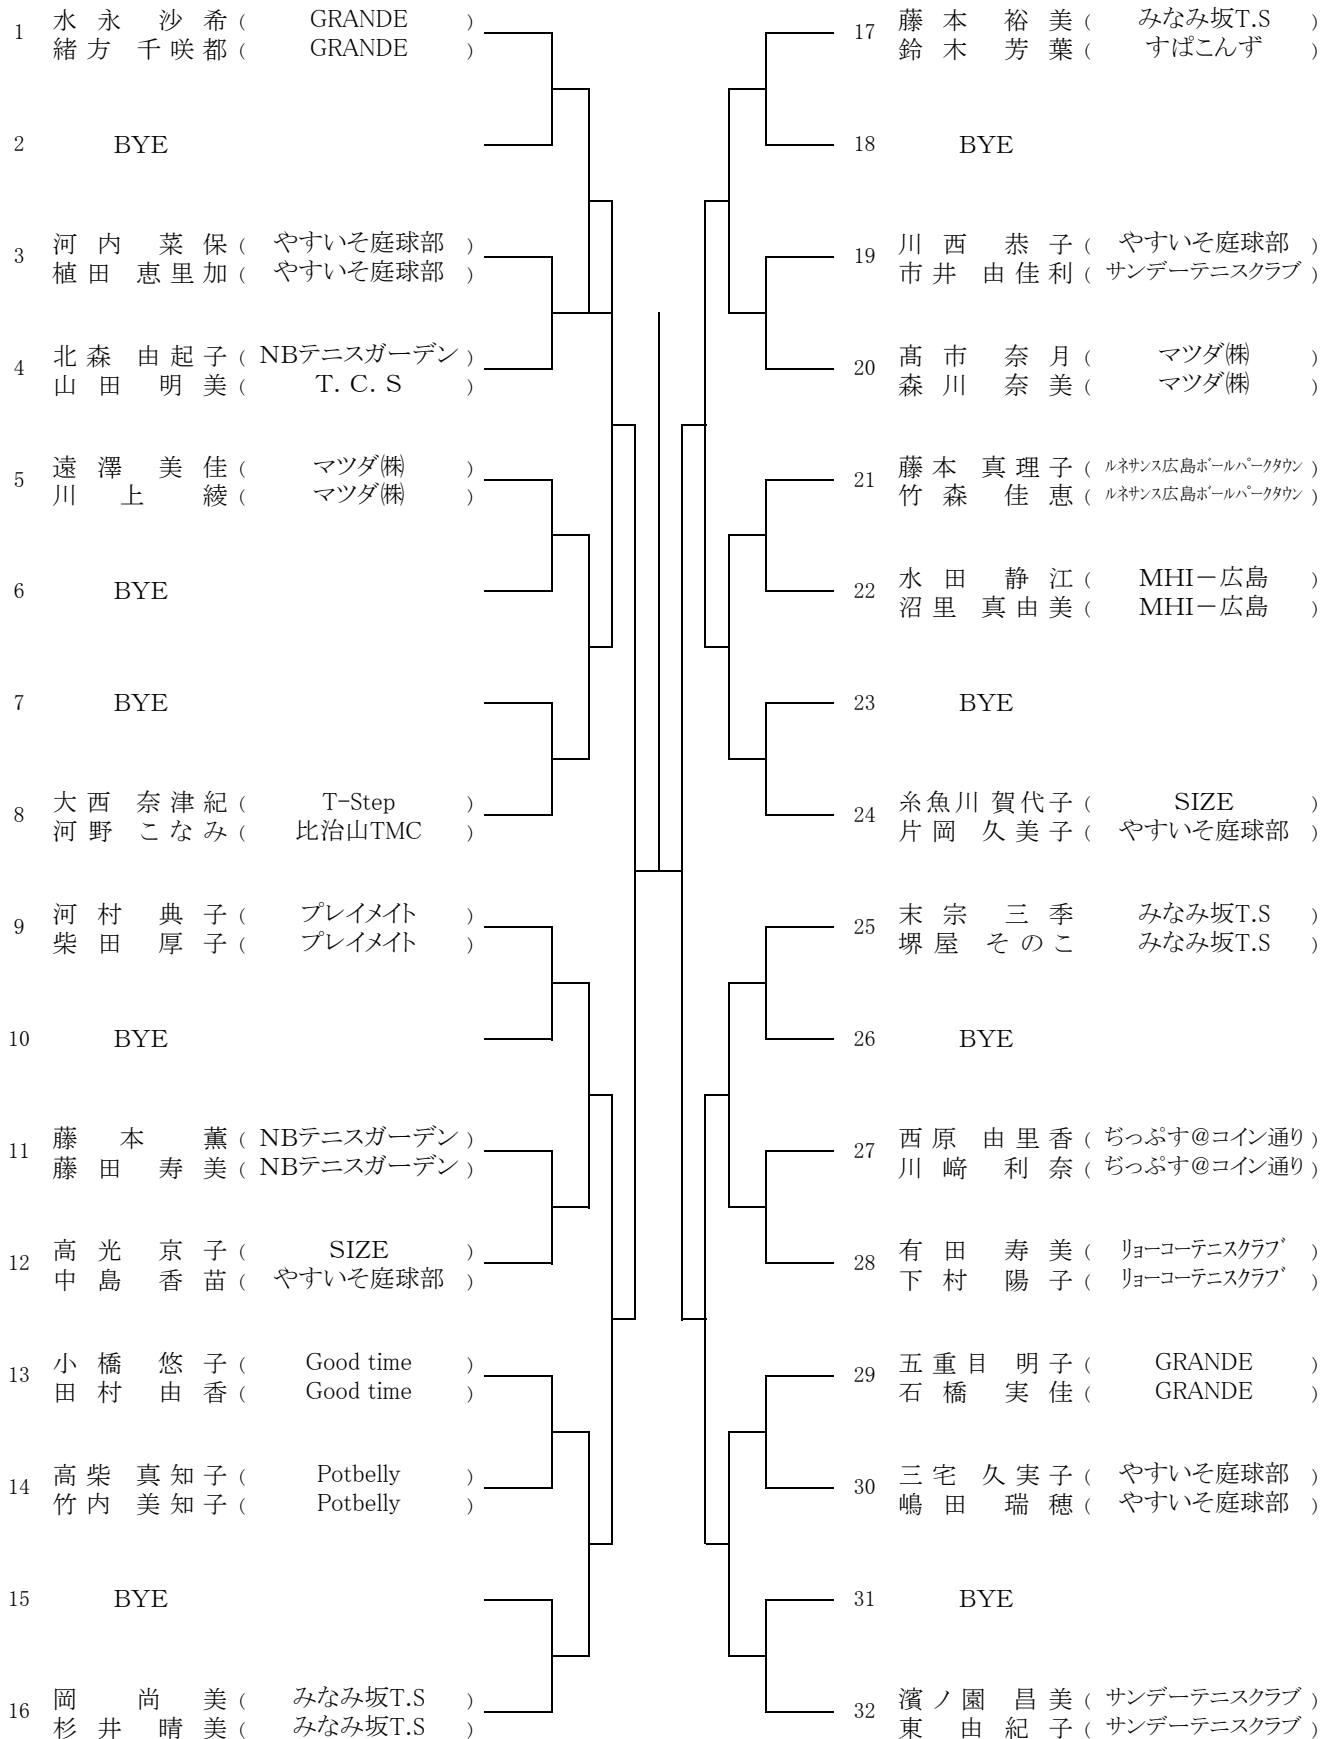

第66回 広島市秋季D級ダブルス選手権大会

【女子】
[Aブロック]

シード 1水永沙希・緒方千咲都 2大和嬉子・青木美佳 3～4奥裕紀子・永井紀子 濱ノ園昌美・東由紀子
5～8藤本裕美・鈴木芳葉 吉田美鈴・江盛美鈴 菅野キヨノ・岡村由美 岡尚美・杉井晴美