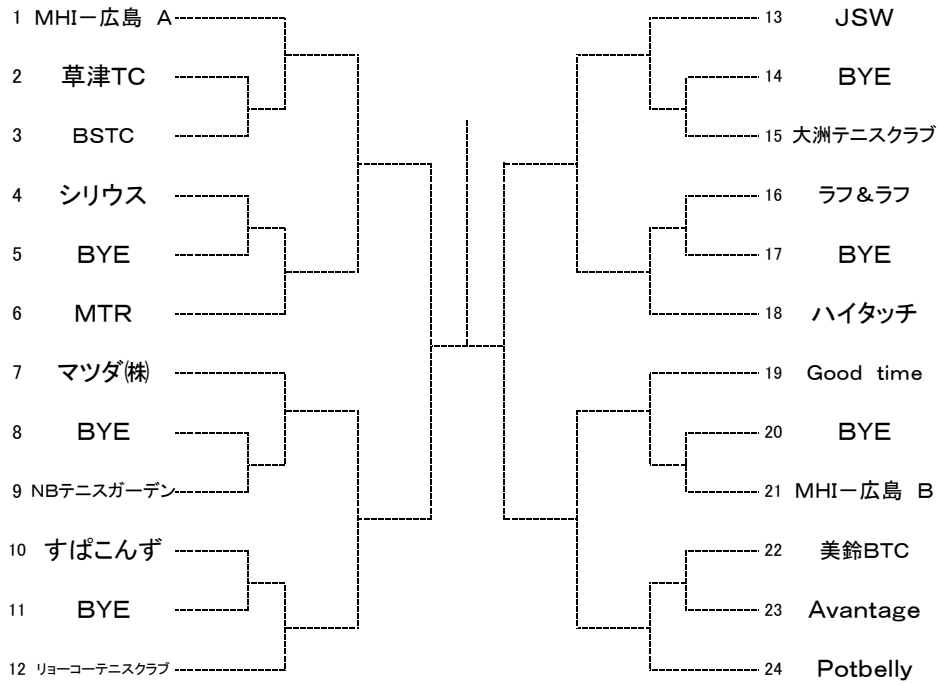

女子A級

女子B級

女子C級

女子D級

女子ベテラン

第29回 広島市クラブ対抗テニス選手権大会 タイムスケジュール

	9月16日(土) 広域		9月17日(日) 広域		9月18日(祝)		9月23日(祝) 広域		9月24日(日) 広域
ベテラン男子							9:00 1R 12:30 2R~F	予 備 日	
男子-A							10:30 1R~F		
男子-B					9:00 1R 9:30 2R~SF (翔洋)				
男子-C	9:00 1R 10:30 2R(NO4~21) 12:30 2R(NO1~3.22~24) 13:30		9:00 SF~F						
男子-D	9:00 1R 12:30 2R~QF		9:00 SF~F						
ベテラン女子							9:00 1R 12:30 2R~F		
女子-B					9:00 1R 10:30 2R~F (広域)				
女子-D	10:30 1R~F (決勝戦は17日の可能性有り)								

【男子A級】

SEED:1.ながれものA, 2.MHI-広島

【ベテラン男子】

SEED: 1. J' Sons, 2. チームTK

【ベテラン女子】

SEED: 1. Rテニスクラブ, 2. ケ・セラ・セラ

【男子B級】

SEED:1.ながれものA, 2.ながれものB, 3~4. アシニス・Aテニスクラブ、5~8. GRANDE・JSW・Chupa☆Chaps・広島信用金庫A

【女子B級】

SEED:1.Nuts& bonbon、2.やすいそ庭球部、3.ノア広島西A、4.リョーコーテニスクラブ

【男子C級】

SEED:1.MHIー広島A, 2.Potbelly, 3~4. マツダ(株)・ハイタッチ、5~8. MTR・JSW・GOOD TIME・リョーコーTC

【男子D級】

SEED:1.広島SFIDA、2.広島DFAB A、3.美鈴BTC、4.MHIー広島

【女子D級】

SEED:1.マツダ(株)