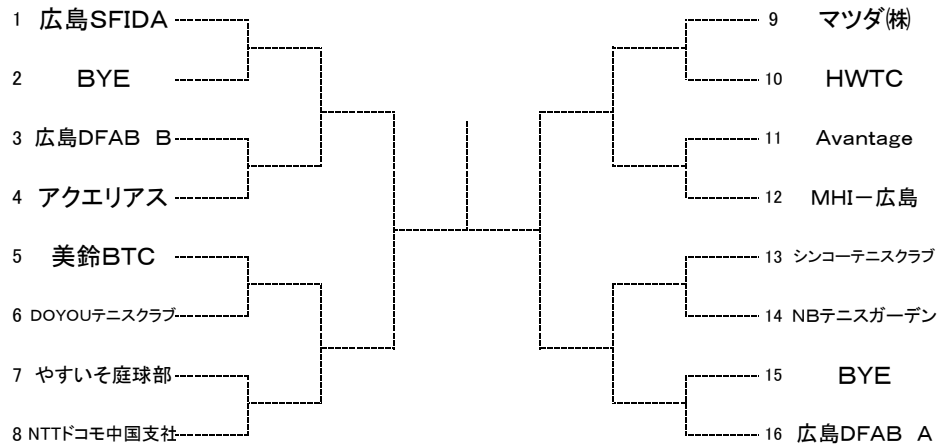

【男子A級】

SEED:1.ながれものA, 2.MHI-広島

【ベテラン男子】

SEED: 1. J' Sons, 2. チームTK

【ベテラン女子】

SEED: 1. Rテニスクラブ, 2. ケ・セラ・セラ

【男子B級】

SEED:1.ながれものA, 2.ながれものB, 3~4. アシニス・Aテニスクラブ、5~8. GRANDE・JSW・Chupa☆Chaps・広島信用金庫A

【女子B級】

SEED:1.Nuts& bonbon、2.やすいそ庭球部、3.ノア広島西A、4.リョーコーテニスクラブ

【男子C級】

SEED:1.MHIー広島A, 2.Potbelly, 3~4. マツダ(株)・ハイタッチ、5~8. MTR・JSW・GOOD TIME・リョーコーTC

【男子D級】

SEED:1.広島SFIDA、2.広島DFAB A、3.美鈴BTC、4.MHIー広島

【女子D級】

SEED:1.マツダ(株)