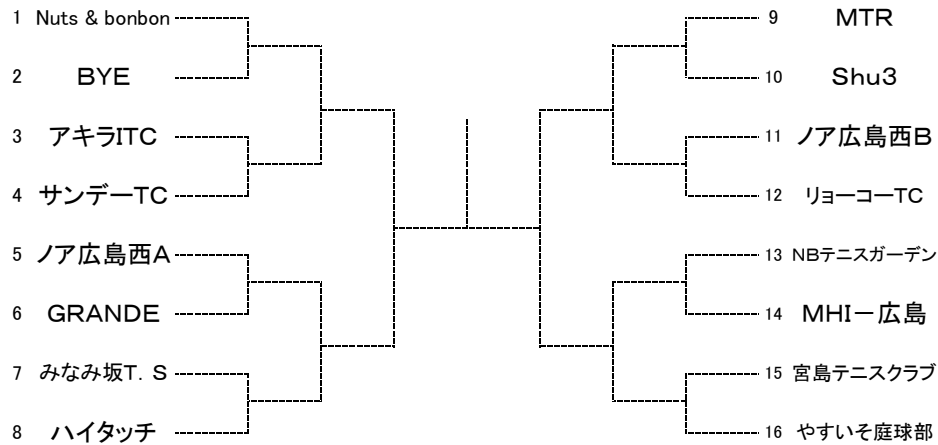

女子A級

女子B級

女子C級

女子D級

女子ベテラン

第29回 広島市クラブ対抗テニス選手権大会 タイムスケジュール

	9月16日(土) 広域		9月17日(日) 広域		9月18日(祝)		9月23日(祝) 広域		9月24日(日) 広域
ベテラン男子							9:00 1R 12:30 2R~F	予 備 日	
男子-A							10:30 1R~F		
男子-B					9:00 1R 9:30 2R~SF (翔洋)				
男子-C	9:00 1R 10:30 2R(NO4~21) 12:30 2R(NO1~3.22~24) 13:30		9:00 SF~F						
男子-D	9:00 1R 12:30 2R~QF		9:00 SF~F						
ベテラン女子							9:00 1R 12:30 2R~F		
女子-B					9:00 1R 10:30 2R~F (広域)				
女子-D	10:30 1R~F (決勝戦は17日の可能性有り)								

【男子A級】

SEED:1.ながれものA, 2.MHI-広島

【ベテラン男子】

SEED: 1. J' Sons, 2. チームTK

【ベテラン女子】

SEED: 1. Rテニスクラブ, 2. ケ・セラ・セラ

【男子B級】

SEED:1.ながれものA, 2.ながれものB, 3~4. アシニス・Aテニスクラブ、5~8. GRANDE・JSW・Chupa☆Chaps・広島信用金庫A

【女子B級】

SEED:1.Nuts& bonbon、2.やすいそ庭球部、3.ノア広島西A、4.リョーコーテニスクラブ

【男子C級】

SEED:1.MHIー広島A, 2.Potbelly, 3~4. マツダ(株)・ハイタッチ、5~8. MTR・JSW・GOOD TIME・リョーコーTC

【男子D級】

SEED:1.広島SFIDA、2.広島DFAB A、3.美鈴BTC、4.MHIー広島

【女子D級】

SEED:1.マツダ(株)