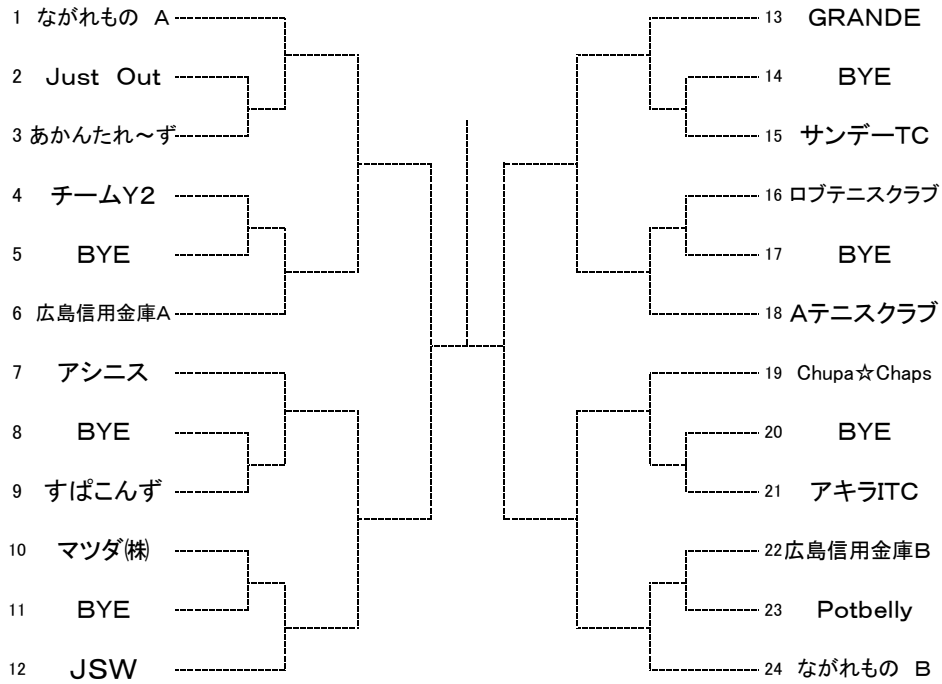

【男子A級】

SEED:1.ながれものA, 2.MHI-広島

【ベテラン男子】

SEED: 1. J' Sons, 2. チームTK

【ベテラン女子】

SEED: 1. Rテニスクラブ, 2. ケ・セラ・セラ

【男子B級】

SEED:1.ながれものA, 2.ながれものB, 3~4. アシニス・Aテニスクラブ、5~8. GRANDE・JSW・Chupa☆Chaps・広島信用金庫A

【女子B級】

SEED:1.Nuts& bonbon、2.やすいそ庭球部、3.ノア広島西A、4.リョーコーテニスクラブ

【男子C級】

SEED:1.MHIー広島A, 2.Potbelly, 3~4. マツダ(株)・ハイタッチ、5~8. MTR・JSW・GOOD TIME・リョーコーTC

【男子D級】

SEED:1.広島SFIDA、2.広島DFAB A、3.美鈴BTC、4.MHIー広島

【女子D級】

SEED:1.マツダ(株)