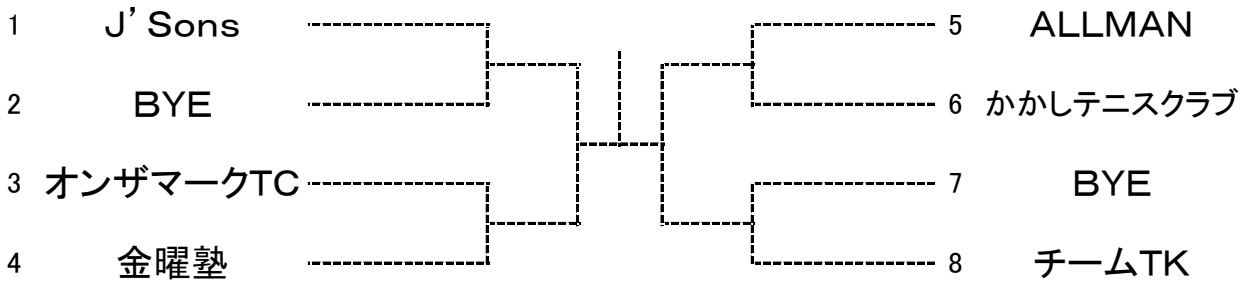

女子A級

女子B級

女子C級

女子D級

女子ベテラン

第29回 広島市クラブ対抗テニス選手権大会 タイムスケジュール

	9月16日(土) 広域		9月17日(日) 広域		9月18日(祝)		9月23日(祝) 広域		9月24日(日) 広域
ベテラン男子							9:00 1R 12:30 2R~F	予 備 日	
男子-A							10:30 1R~F		
男子-B					9:00 1R 9:30 2R~SF (翔洋)				
男子-C	9:00 1R 10:30 2R(NO4~21) 12:30 2R(NO1~3.22~24) 13:30		9:00 SF~F						
男子-D	9:00 1R 12:30 2R~QF		9:00 SF~F						
ベテラン女子							9:00 1R 12:30 2R~F		
女子-B					9:00 1R 10:30 2R~F (広域)				
女子-D	10:30 1R~F (決勝戦は17日の可能性有り)								

【男子A級】

SEED:1.ながれものA, 2.MHI-広島

【ベテラン男子】

SEED: 1. J' Sons, 2. チームTK

【ベテラン女子】

SEED: 1. Rテニスクラブ, 2. ケ・セラ・セラ

【男子B級】

SEED:1.ながれものA, 2.ながれものB, 3~4. アシニス・Aテニスクラブ、5~8. GRANDE・JSW・Chupa☆Chaps・広島信用金庫A

【女子B級】

SEED:1.Nuts& bonbon、2.やすいそ庭球部、3.ノア広島西A、4.リョーコーテニスクラブ

【男子C級】

SEED:1.MHIー広島A, 2.Potbelly, 3~4. マツダ(株)・ハイタッチ、5~8. MTR・JSW・GOOD TIME・リョーコーTC

【男子D級】

SEED:1.広島SFIDA、2.広島DFAB A、3.美鈴BTC、4.MHIー広島

【女子D級】

SEED:1.マツダ(株)