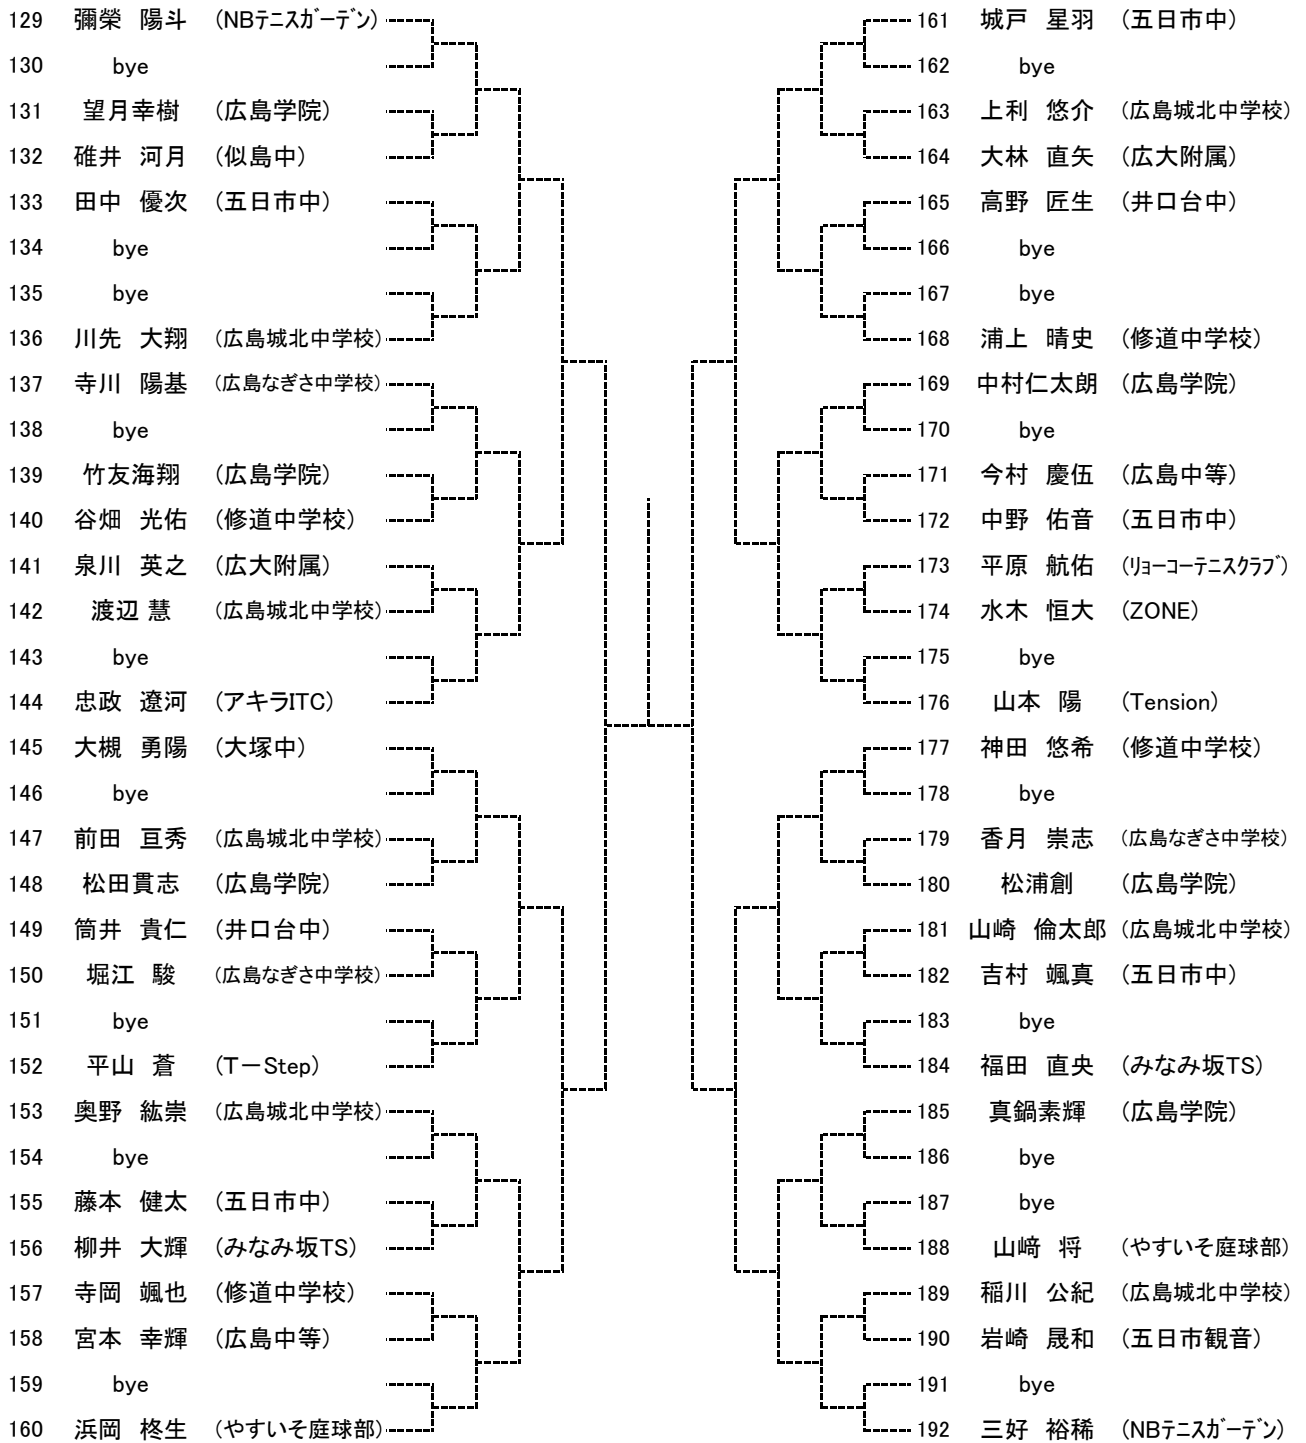

			12月23日	12月24日	12月25日	12月26日	12月27日
中学生	男子	シングルス	1R～ 広域公園		残り試合 広域公園	予備日	予備日
		ダブルス		1R～ 広域公園	残り試合 広域公園		
	女子	シングルス		1R～ 翔洋テニスコート	残り試合 翔洋テニスコート		
		ダブルス			1R～ 翔洋テニスコート		

※26日以降の会場については、後日発表します。

【大会注意事項】

男子シングルス ベスト8

女子シングルス ベスト8

男子ダブルス ベスト4

女子ダブルス ベスト4

中学生男子シングルス
Aブロック

seed 1.中本悠水, 2.中島蓮翔, 3~4.彌榮陽斗, 窪田晃大
5~8.田中 晴, 城戸星羽, 酒井蓮生, 坂宮龍斗

中学生男子シングルス
Bブロック

中学生男子シングルス
Cブロック

中学生男子シングルス
Dブロック

中学男子ダブルス
Aブロック

seed 1.浜岡柊生・中本悠水, 2.中島蓮翔・彌榮陽斗, 3~4.田中 晴・城戸星羽, 坂宮龍斗・田口太陽
5~8.藤川寛将・山崎 将, 大谷裕貴・田中 遼, 酒井蓮生・水木恒大, 三井哲朗・大貫颯太

中学男子ダブルス
Bブロック

中学男子ダブルス
Cブロック

中学男子ダブルス
Dブロック

中学生女子シングルス Aブロック

seed 1.阿部桃子, 2.上野京香, 3~4.築城サヤ, 平川瑠菜
5~8.河野歩花, 船越 詩, 河野仁美, 河野由衣