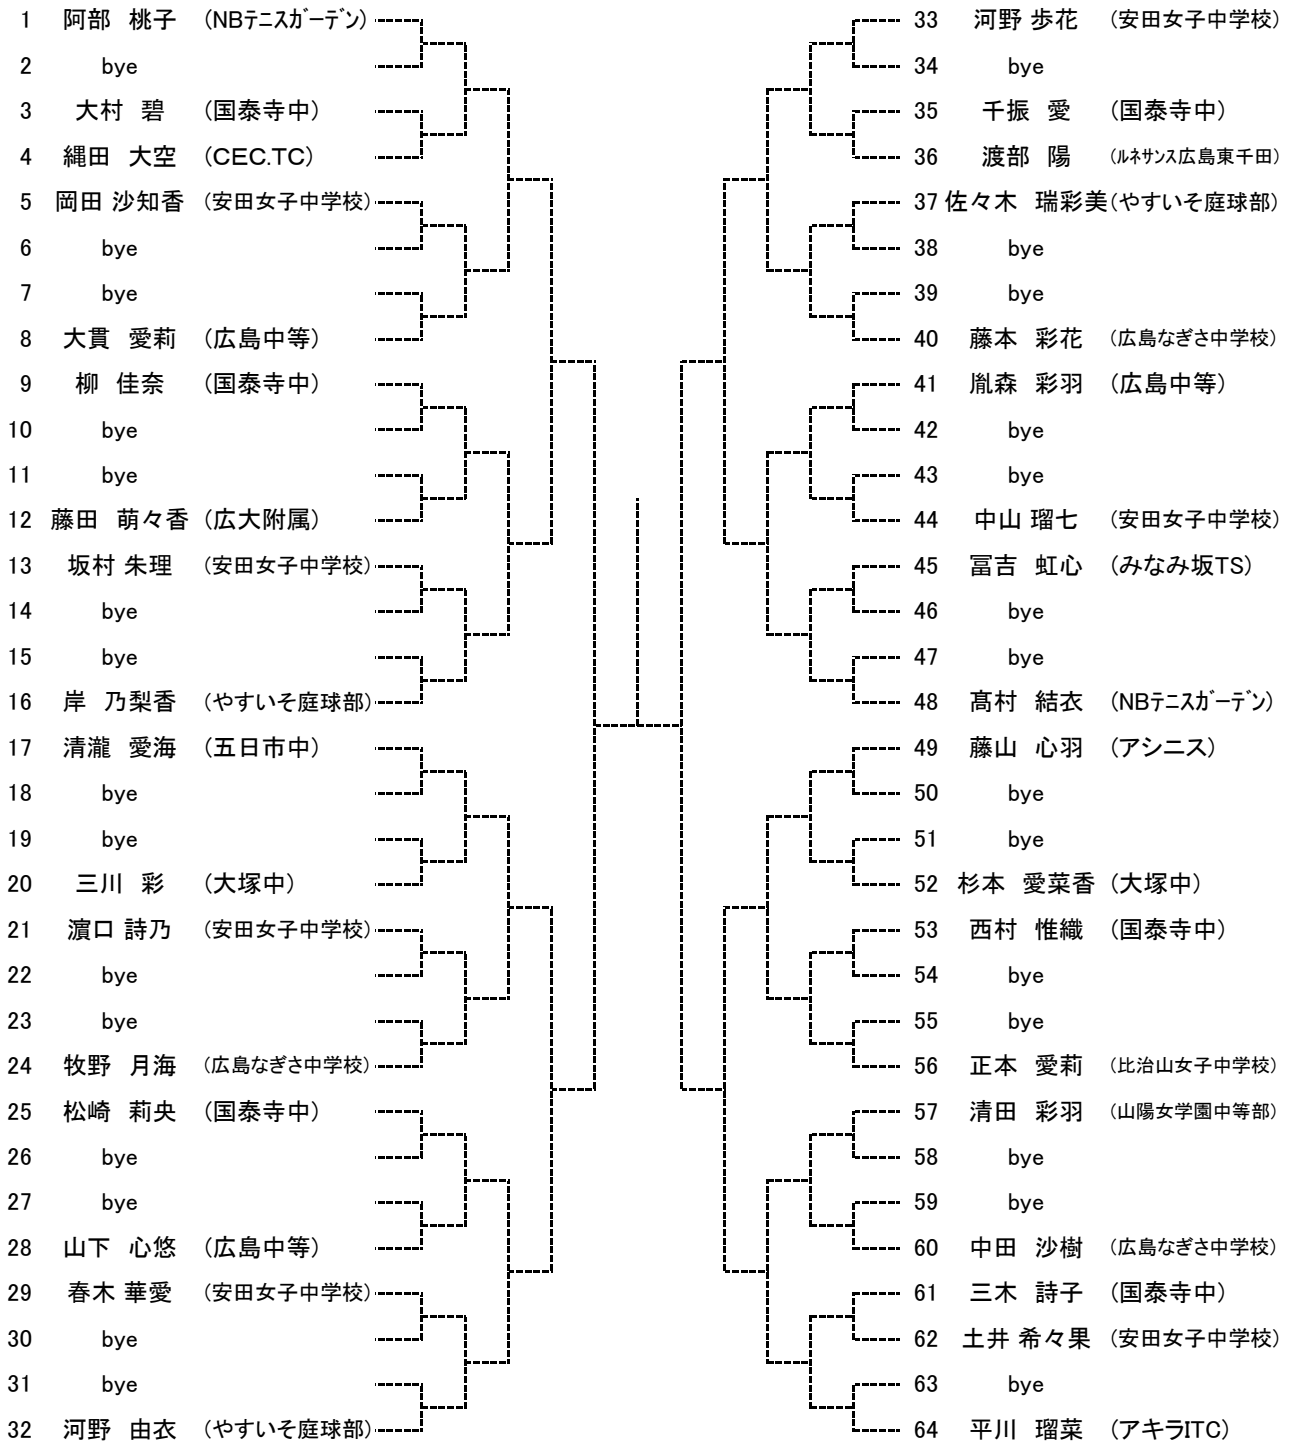

			12月23日	12月24日	12月25日	12月26日	12月27日
中学生	男子	シングルス	1R～ 広域公園		残り試合 広域公園	予備日	予備日
		ダブルス		1R～ 広域公園	残り試合 広域公園		
	女子	シングルス		1R～ 翔洋テニスコート	残り試合 翔洋テニスコート		
		ダブルス			1R～ 翔洋テニスコート		

※26日以降の会場については、後日発表します。

【大会注意事項】

男子シングルス ベスト8

女子シングルス ベスト8

男子ダブルス ベスト4

女子ダブルス ベスト4

中学生男子シングルス
Aブロック

seed 1.中本悠水, 2.中島蓮翔, 3~4.彌榮陽斗, 窪田晃大
5~8.田中 晴, 城戸星羽, 酒井蓮生, 坂宮龍斗

中学生男子シングルス
Bブロック

中学生男子シングルス
Cブロック

中学生男子シングルス
Dブロック

中学男子ダブルス
Aブロック

seed 1.浜岡柊生・中本悠水, 2.中島蓮翔・彌榮陽斗, 3~4.田中 晴・城戸星羽, 坂宮龍斗・田口太陽
5~8.藤川寛将・山崎 将, 大谷裕貴・田中 遼, 酒井蓮生・水木恒大, 三井哲朗・大貫颯太

中学男子ダブルス
Bブロック

中学男子ダブルス
Cブロック

中学男子ダブルス
Dブロック

中学生女子シングルス Aブロック

seed 1.阿部桃子, 2.上野京香, 3~4.築城サヤ, 平川瑠菜
5~8.河野歩花, 船越 詩, 河野仁美, 河野由衣