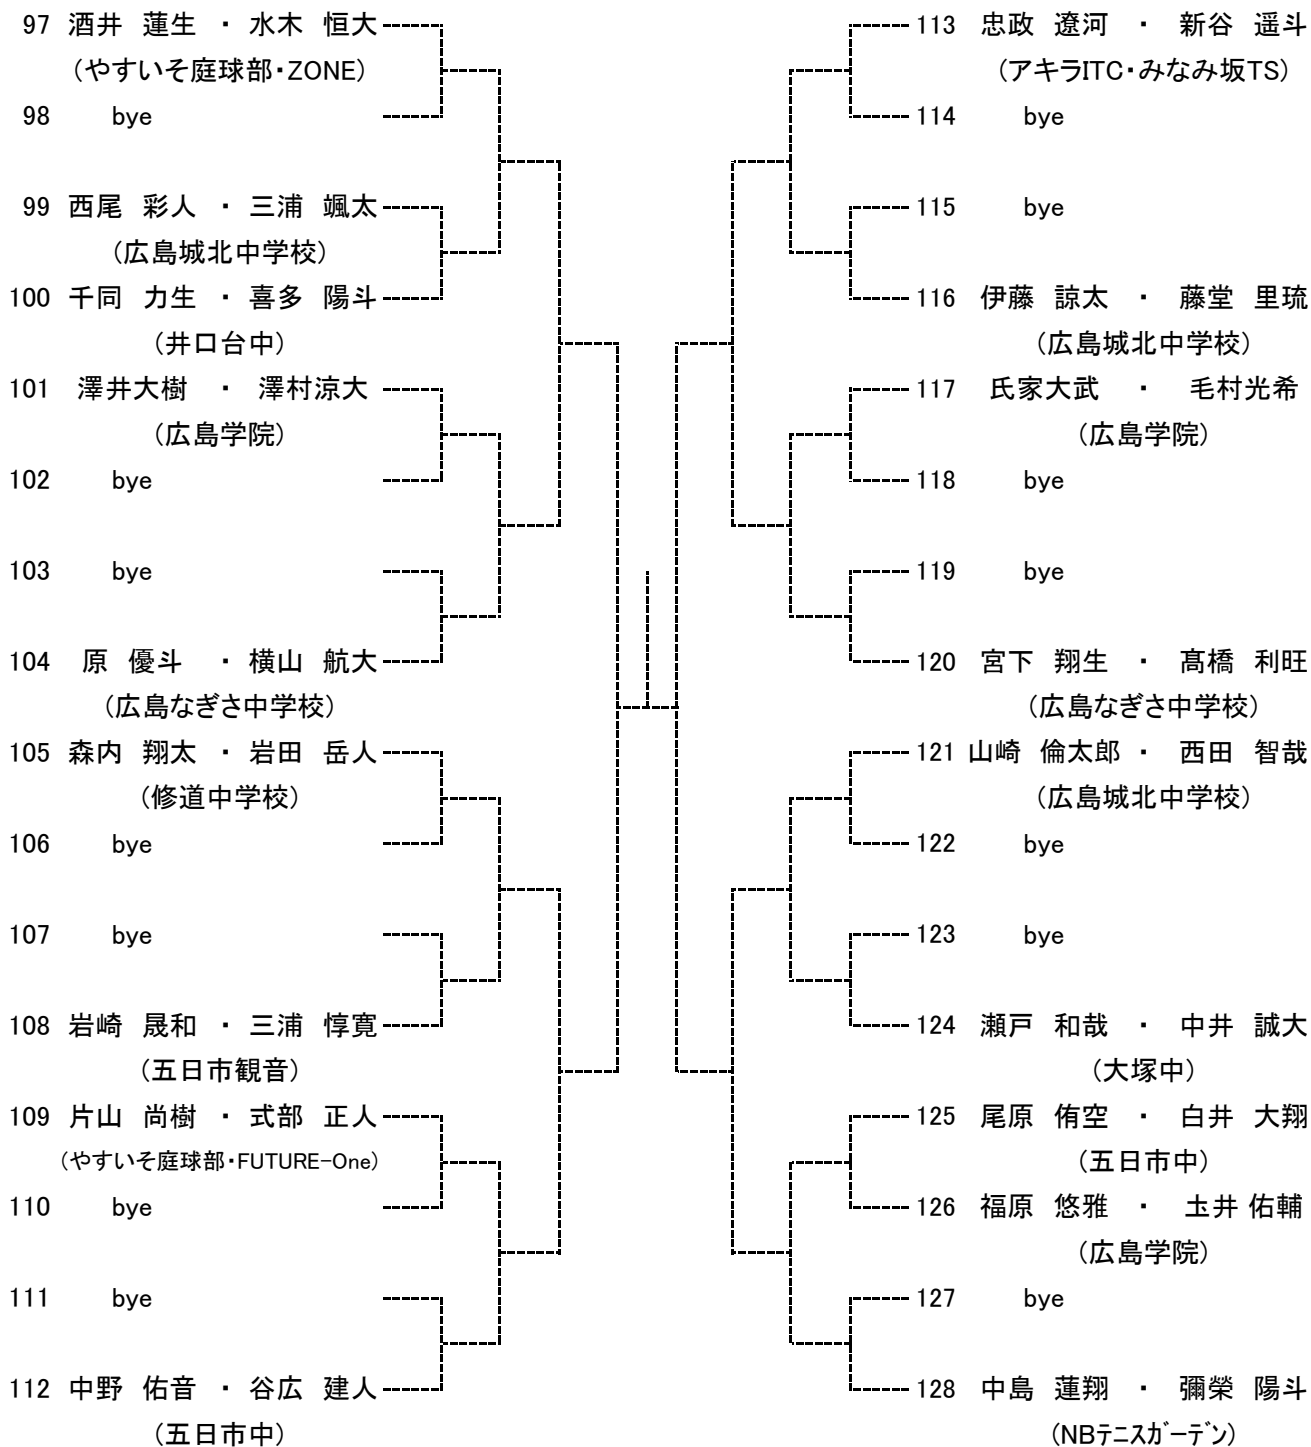

			12月23日	12月24日	12月25日	12月26日	12月27日
中学生	男子	シングルス	1R～ 広域公園		残り試合 広域公園	予備日	予備日
		ダブルス		1R～ 広域公園	残り試合 広域公園		
	女子	シングルス		1R～ 翔洋テニスコート	残り試合 翔洋テニスコート		
		ダブルス			1R～ 翔洋テニスコート		

※26日以降の会場については、後日発表します。

【大会注意事項】

男子シングルス ベスト8

女子シングルス ベスト8

男子ダブルス ベスト4

女子ダブルス ベスト4

中学生男子シングルス
Aブロック

seed 1.中本悠水, 2.中島蓮翔, 3~4.彌榮陽斗, 窪田晃大
5~8.田中 晴, 城戸星羽, 酒井蓮生, 坂宮龍斗

中学生男子シングルス
Bブロック

中学生男子シングルス
Cブロック

中学生男子シングルス
Dブロック

中学男子ダブルス
Aブロック

seed 1.浜岡柊生・中本悠水, 2.中島蓮翔・彌榮陽斗, 3~4.田中 晴・城戸星羽, 坂宮龍斗・田口太陽
5~8.藤川寛将・山崎 将, 大谷裕貴・田中 遼, 酒井蓮生・水木恒大, 三井哲朗・大貫颯太

中学男子ダブルス
Bブロック

中学男子ダブルス
Cブロック

中学男子ダブルス
Dブロック

中学生女子シングルス Aブロック

seed 1.阿部桃子, 2.上野京香, 3~4.築城サヤ, 平川瑠菜
5~8.河野歩花, 船越 詩, 河野仁美, 河野由衣

中学生女子シングルス
Bブロック

中学生 女子ダブルス
Aブロック

seed 1.阿部桃子・上野京香, 2.河野歩花・寺川綾乃, 3~4., 増本夏海・久富祐佳, 河野仁美・平川瑠菜

中学生 女子ダブルス
Bブロック