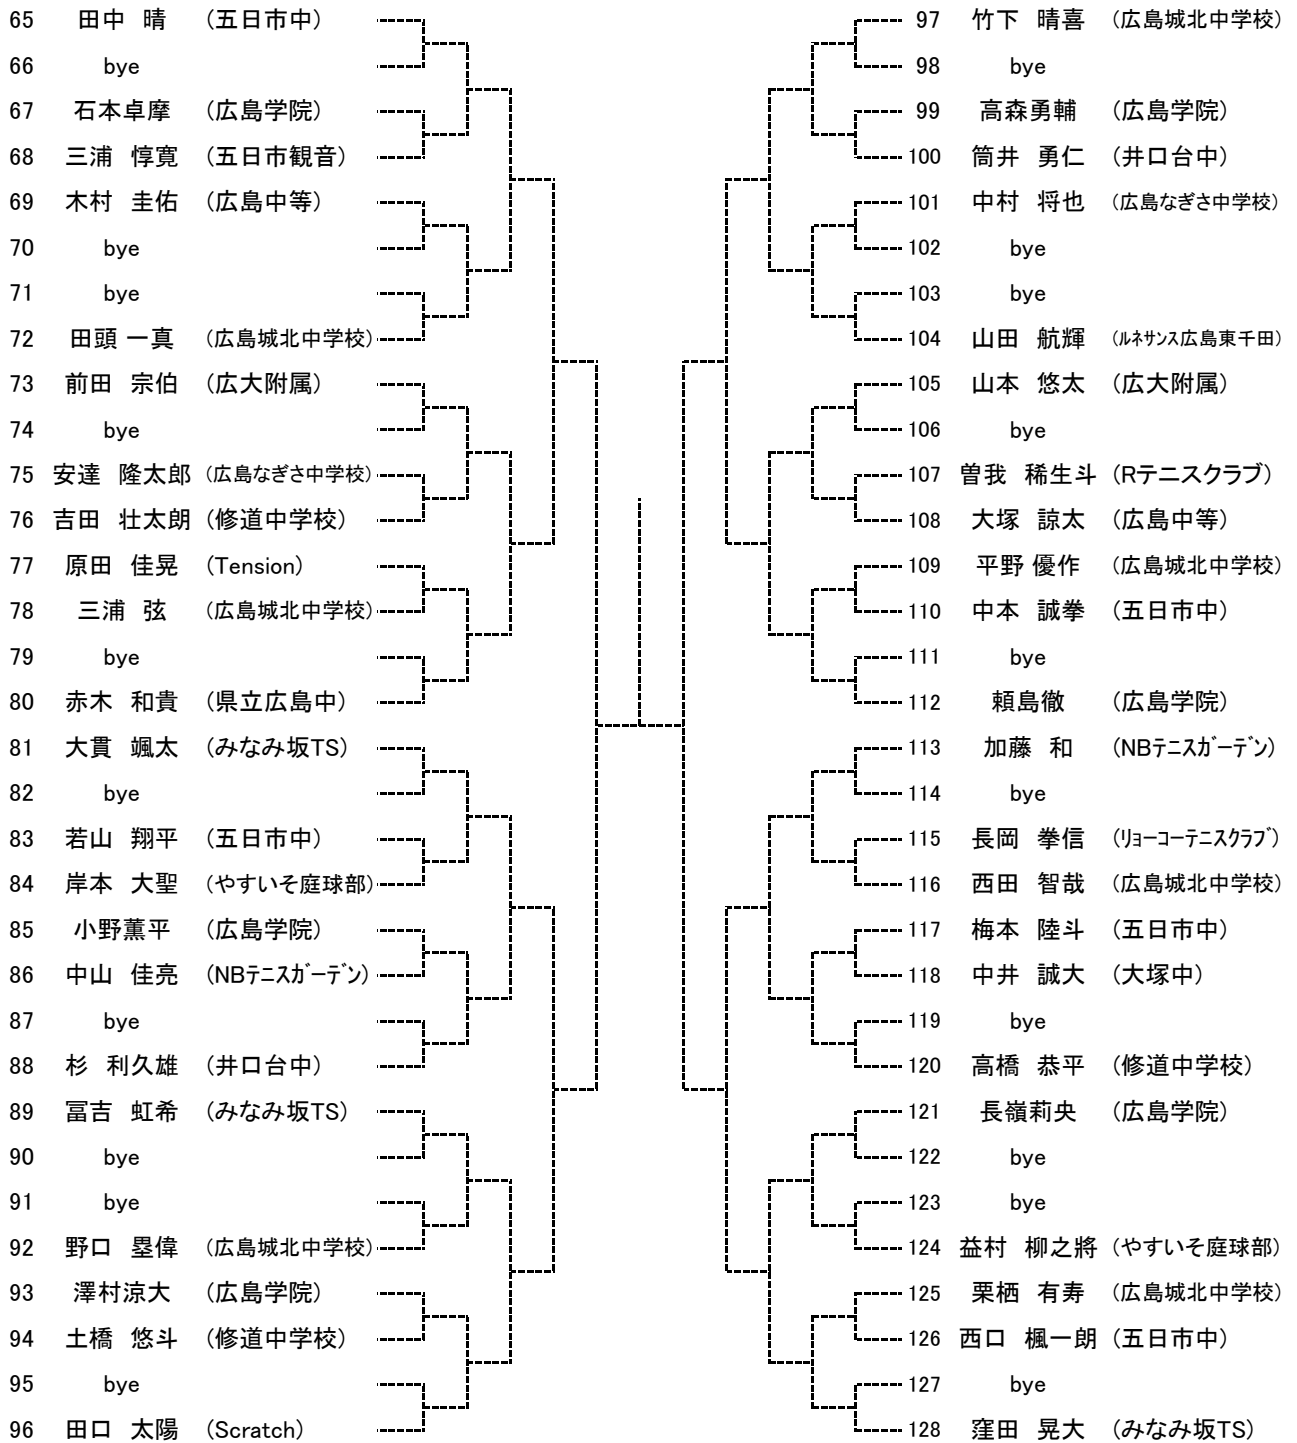

			12月23日	12月24日	12月25日	12月26日	12月27日
中学生	男子	シングルス	1R～ 広域公園		残り試合 広域公園	予備日	予備日
		ダブルス		1R～ 広域公園	残り試合 広域公園		
	女子	シングルス		1R～ 翔洋テニスコート	残り試合 翔洋テニスコート		
		ダブルス			1R～ 翔洋テニスコート		

※26日以降の会場については、後日発表します。

【大会注意事項】

男子シングルス ベスト8

女子シングルス ベスト8

男子ダブルス ベスト4

女子ダブルス ベスト4

中学生男子シングルス
Aブロック

seed 1.中本悠水, 2.中島蓮翔, 3~4.彌榮陽斗, 窪田晃大
5~8.田中 晴, 城戸星羽, 酒井蓮生, 坂宮龍斗

中学生男子シングルス
Bブロック

中学生男子シングルス
Cブロック

中学生男子シングルス
Dブロック

中学男子ダブルス
Aブロック

seed 1.浜岡柊生・中本悠水, 2.中島蓮翔・彌榮陽斗, 3~4.田中 晴・城戸星羽, 坂宮龍斗・田口太陽
5~8.藤川寛将・山崎 将, 大谷裕貴・田中 遼, 酒井蓮生・水木恒大, 三井哲朗・大貫颯太

中学男子ダブルス
Bブロック

中学男子ダブルス
Cブロック

中学男子ダブルス
Dブロック

中学生女子シングルス Aブロック

seed 1.阿部桃子, 2.上野京香, 3~4.築城サヤ, 平川瑠菜
5~8.河野歩花, 船越 詩, 河野仁美, 河野由衣