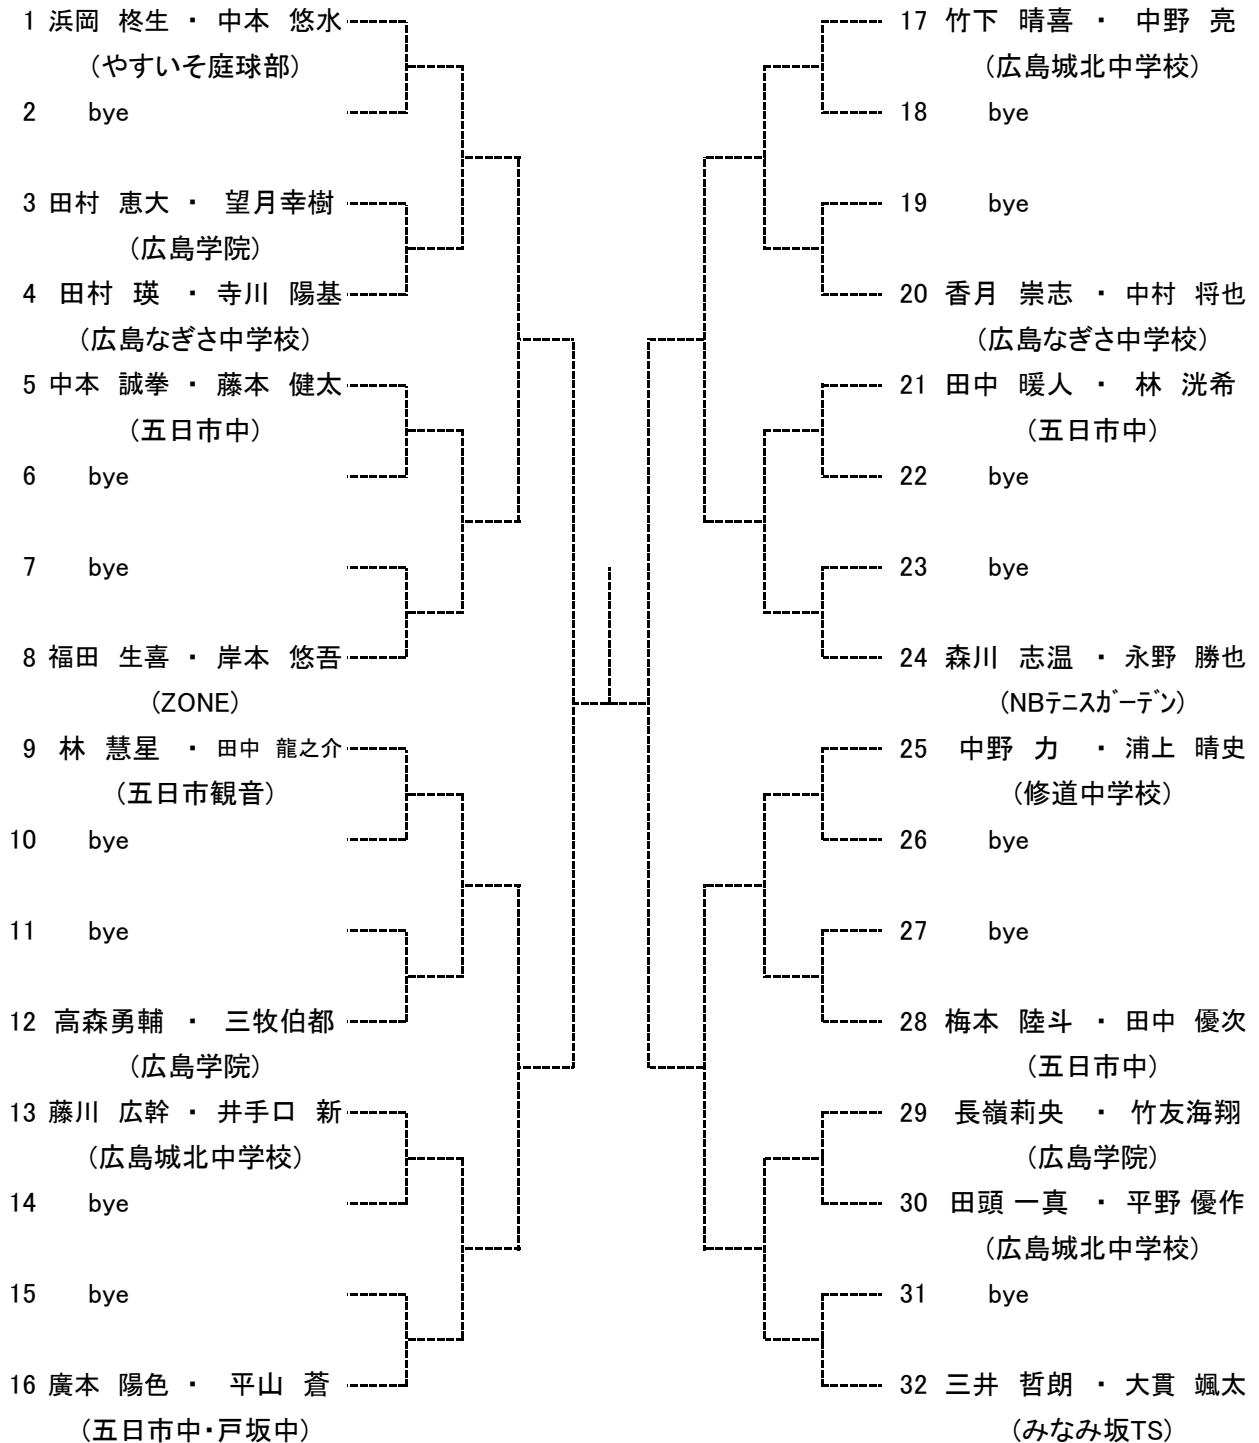

			12月23日	12月24日	12月25日	12月26日	12月27日
中学生	男子	シングルス	1R～ 広域公園		残り試合 広域公園	予備日	予備日
		ダブルス		1R～ 広域公園	残り試合 広域公園		
	女子	シングルス		1R～ 翔洋テニスコート	残り試合 翔洋テニスコート		
		ダブルス			1R～ 翔洋テニスコート		

※26日以降の会場については、後日発表します。

【大会注意事項】

男子シングルス ベスト8

女子シングルス ベスト8

男子ダブルス ベスト4

女子ダブルス ベスト4

中学生男子シングルス
Aブロック

seed 1.中本悠水, 2.中島蓮翔, 3~4.彌榮陽斗, 窪田晃大
5~8.田中 晴, 城戸星羽, 酒井蓮生, 坂宮龍斗

中学生男子シングルス
Bブロック

中学生男子シングルス
Cブロック

中学生男子シングルス
Dブロック

中学男子ダブルス
Aブロック

seed 1.浜岡柊生・中本悠水, 2.中島蓮翔・彌榮陽斗, 3~4.田中 晴・城戸星羽, 坂宮龍斗・田口太陽
5~8.藤川寛将・山崎 将, 大谷裕貴・田中 遼, 酒井蓮生・水木恒大, 三井哲朗・大貫颯太

中学男子ダブルス
Bブロック

中学男子ダブルス
Cブロック

中学男子ダブルス
Dブロック

中学生女子シングルス Aブロック

seed 1.阿部桃子, 2.上野京香, 3~4.築城サヤ, 平川瑠菜
5~8.河野歩花, 船越 詩, 河野仁美, 河野由衣

中学生女子シングルス
Bブロック

中学生 女子ダブルス
Aブロック

seed 1.阿部桃子・上野京香, 2.河野歩花・寺川綾乃, 3~4., 増本夏海・久富祐佳, 河野仁美・平川瑠菜

中学生 女子ダブルス
Bブロック