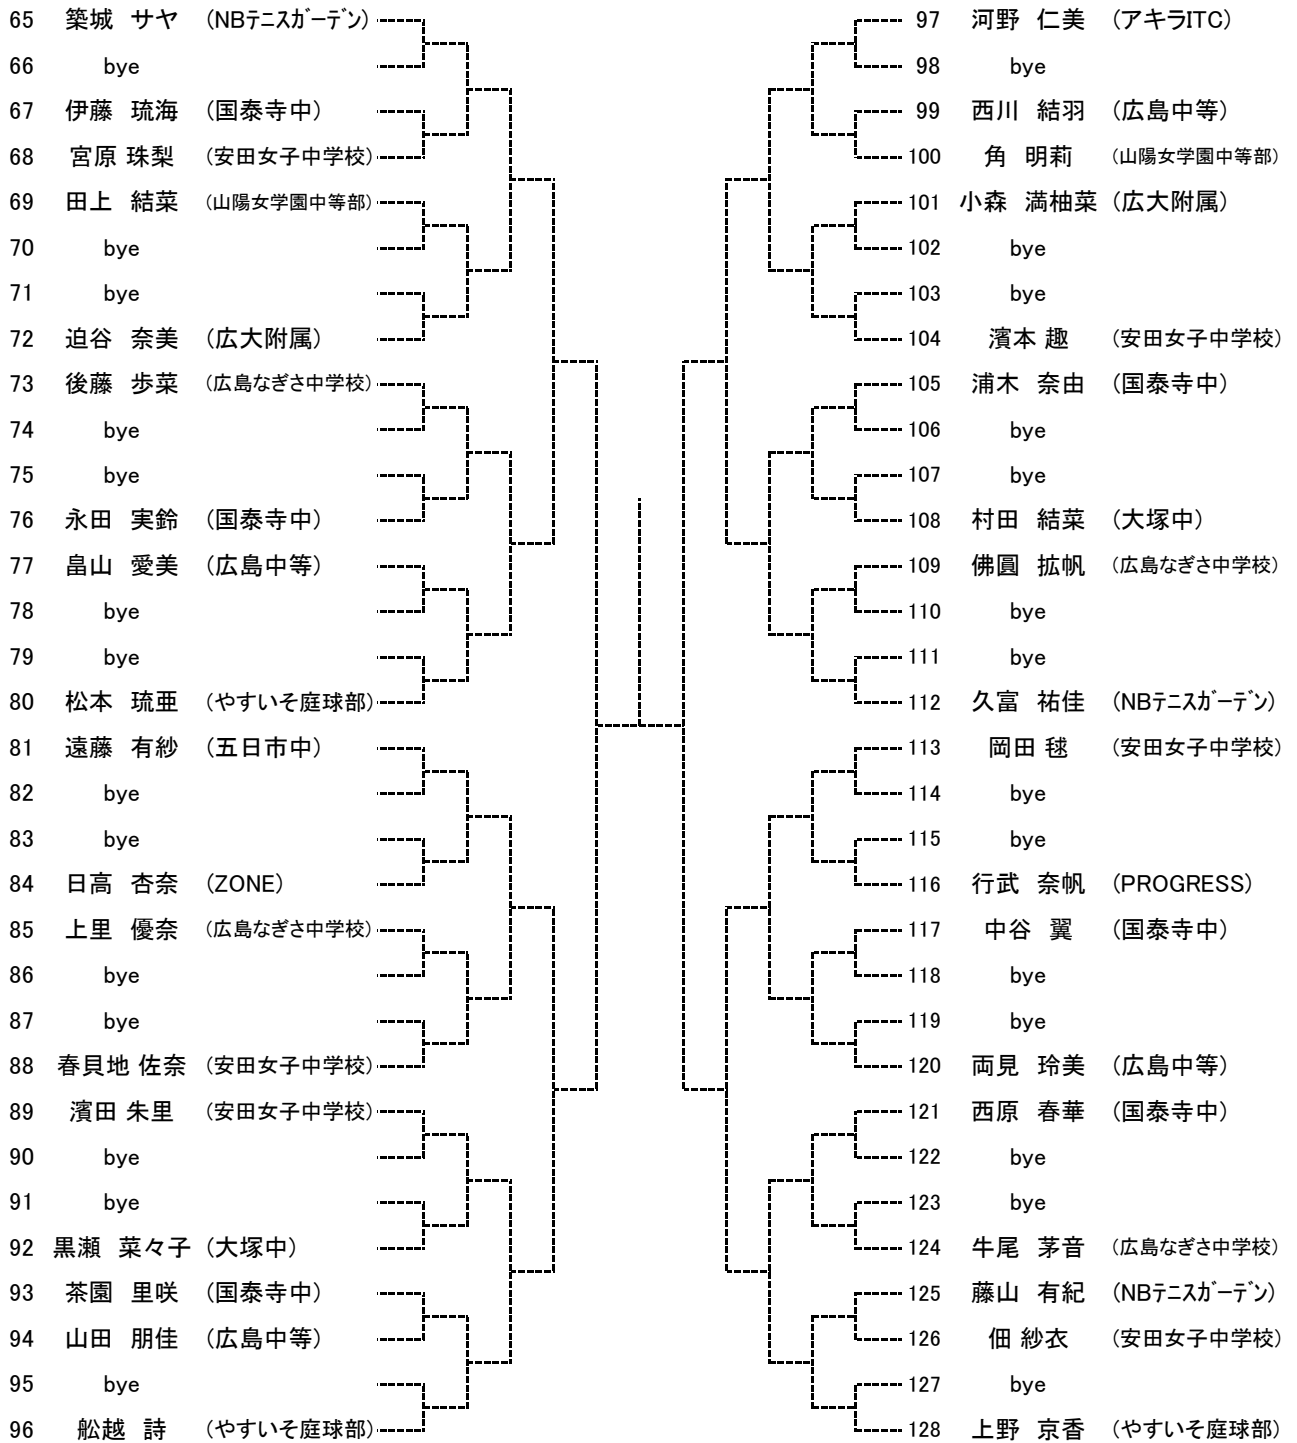

			12月23日	12月24日	12月25日	12月26日	12月27日
中学生	男子	シングルス	1R～ 広域公園		残り試合 広域公園	予備日	予備日
		ダブルス		1R～ 広域公園	残り試合 広域公園		
	女子	シングルス		1R～ 翔洋テニスコート	残り試合 翔洋テニスコート		
		ダブルス			1R～ 翔洋テニスコート		

※26日以降の会場については、後日発表します。

【大会注意事項】

男子シングルス ベスト8

女子シングルス ベスト8

男子ダブルス ベスト4

女子ダブルス ベスト4

中学生男子シングルス
Aブロック

seed 1.中本悠水, 2.中島蓮翔, 3~4.彌榮陽斗, 窪田晃大
5~8.田中 晴, 城戸星羽, 酒井蓮生, 坂宮龍斗

中学生男子シングルス
Bブロック

中学生男子シングルス
Cブロック

中学生男子シングルス
Dブロック

中学男子ダブルス
Aブロック

seed 1.浜岡柊生・中本悠水, 2.中島蓮翔・彌榮陽斗, 3~4.田中 晴・城戸星羽, 坂宮龍斗・田口太陽
5~8.藤川寛将・山崎 将, 大谷裕貴・田中 遼, 酒井蓮生・水木恒大, 三井哲朗・大貫颯太

中学男子ダブルス
Bブロック

中学男子ダブルス
Cブロック

中学男子ダブルス
Dブロック

中学生女子シングルス Aブロック

seed 1.阿部桃子, 2.上野京香, 3~4.築城サヤ, 平川瑠菜
5~8.河野歩花, 船越 詩, 河野仁美, 河野由衣

中学生女子シングルス
Bブロック

中学生 女子ダブルス
Aブロック

seed 1.阿部桃子・上野京香, 2.河野歩花・寺川綾乃, 3~4., 増本夏海・久富祐佳, 河野仁美・平川瑠菜

中学生 女子ダブルス
Bブロック