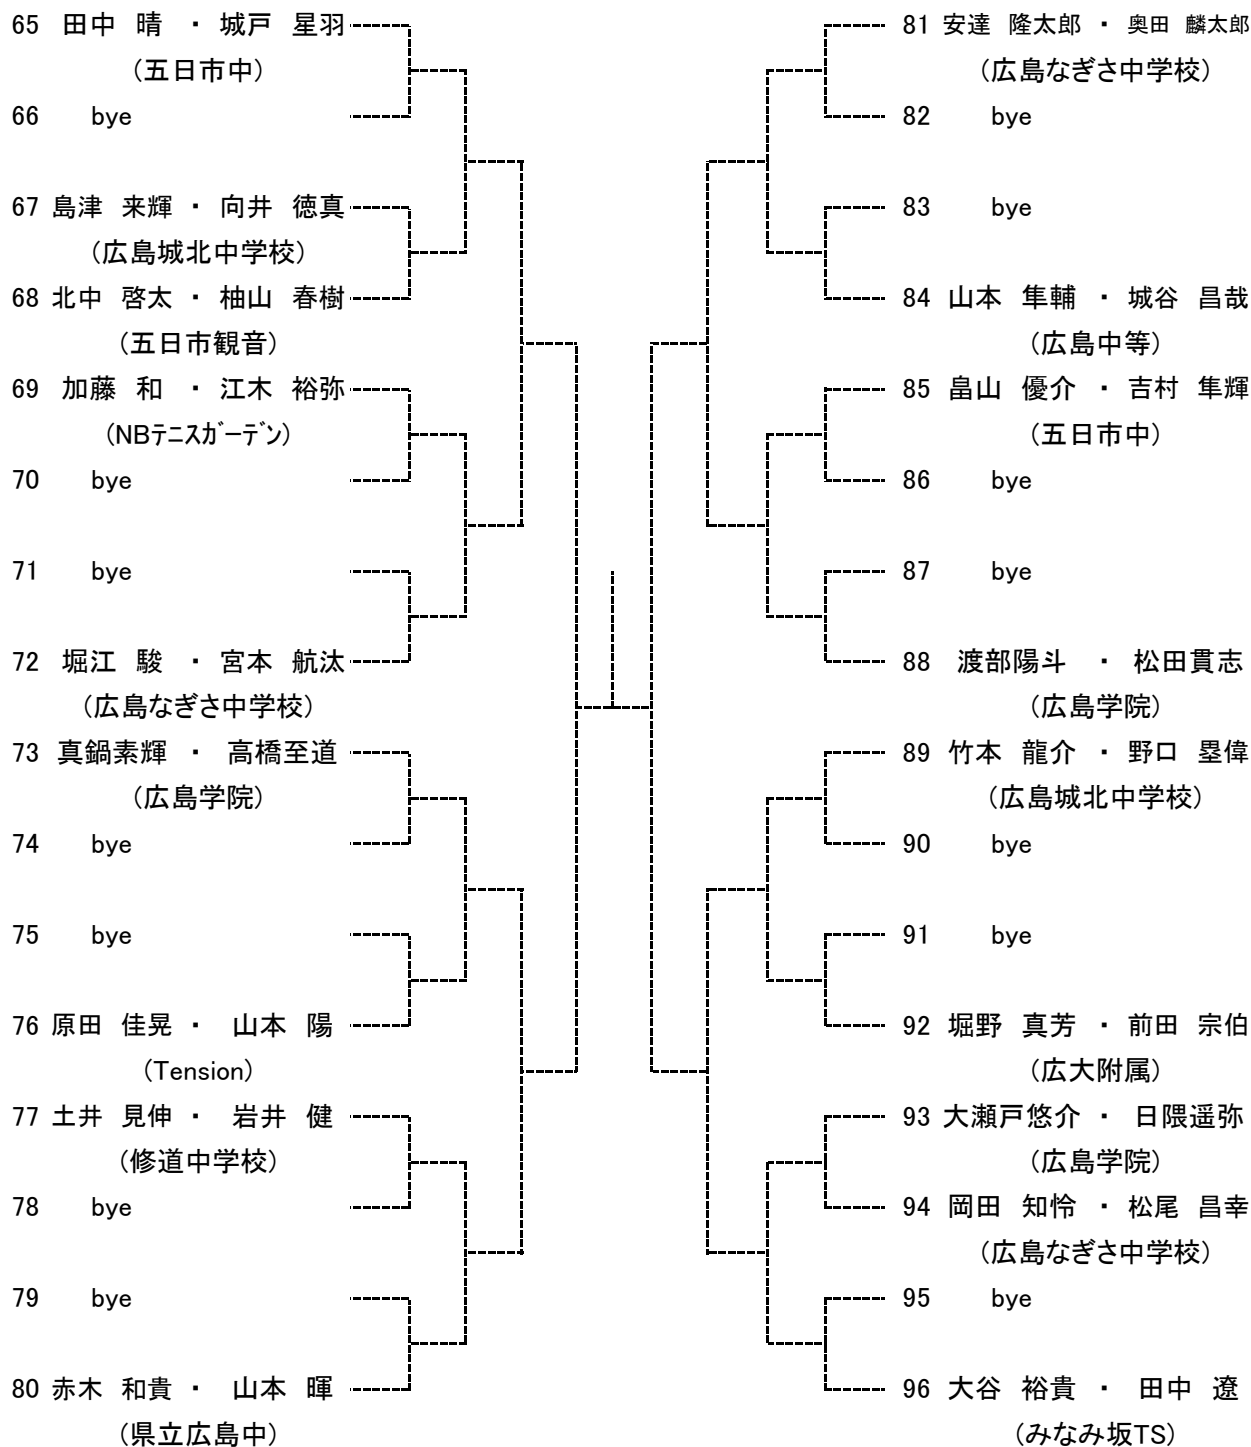

			12月23日	12月24日	12月25日	12月26日	12月27日
中学生	男子	シングルス	1R～ 広域公園		残り試合 広域公園	予備日	予備日
		ダブルス		1R～ 広域公園	残り試合 広域公園		
	女子	シングルス		1R～ 翔洋テニスコート	残り試合 翔洋テニスコート		
		ダブルス			1R～ 翔洋テニスコート		

※26日以降の会場については、後日発表します。

【大会注意事項】

男子シングルス ベスト8

女子シングルス ベスト8

男子ダブルス ベスト4

女子ダブルス ベスト4

中学生男子シングルス
Aブロック

seed 1.中本悠水, 2.中島蓮翔, 3~4.彌榮陽斗, 窪田晃大
5~8.田中 晴, 城戸星羽, 酒井蓮生, 坂宮龍斗

中学生男子シングルス
Bブロック

中学生男子シングルス
Cブロック

中学生男子シングルス
Dブロック

中学男子ダブルス
Aブロック

seed 1.浜岡柊生・中本悠水, 2.中島蓮翔・彌榮陽斗, 3~4.田中 晴・城戸星羽, 坂宮龍斗・田口太陽
5~8.藤川寛将・山崎 将, 大谷裕貴・田中 遼, 酒井蓮生・水木恒大, 三井哲朗・大貫颯太

中学男子ダブルス
Bブロック

中学男子ダブルス
Cブロック

中学男子ダブルス
Dブロック

中学生女子シングルス Aブロック

seed 1.阿部桃子, 2.上野京香, 3~4.築城サヤ, 平川瑠菜
5~8.河野歩花, 船越 詩, 河野仁美, 河野由衣

中学生女子シングルス
Bブロック

中学生 女子ダブルス
Aブロック

seed 1.阿部桃子・上野京香, 2.河野歩花・寺川綾乃, 3~4., 増本夏海・久富祐佳, 河野仁美・平川瑠菜

中学生 女子ダブルス
Bブロック