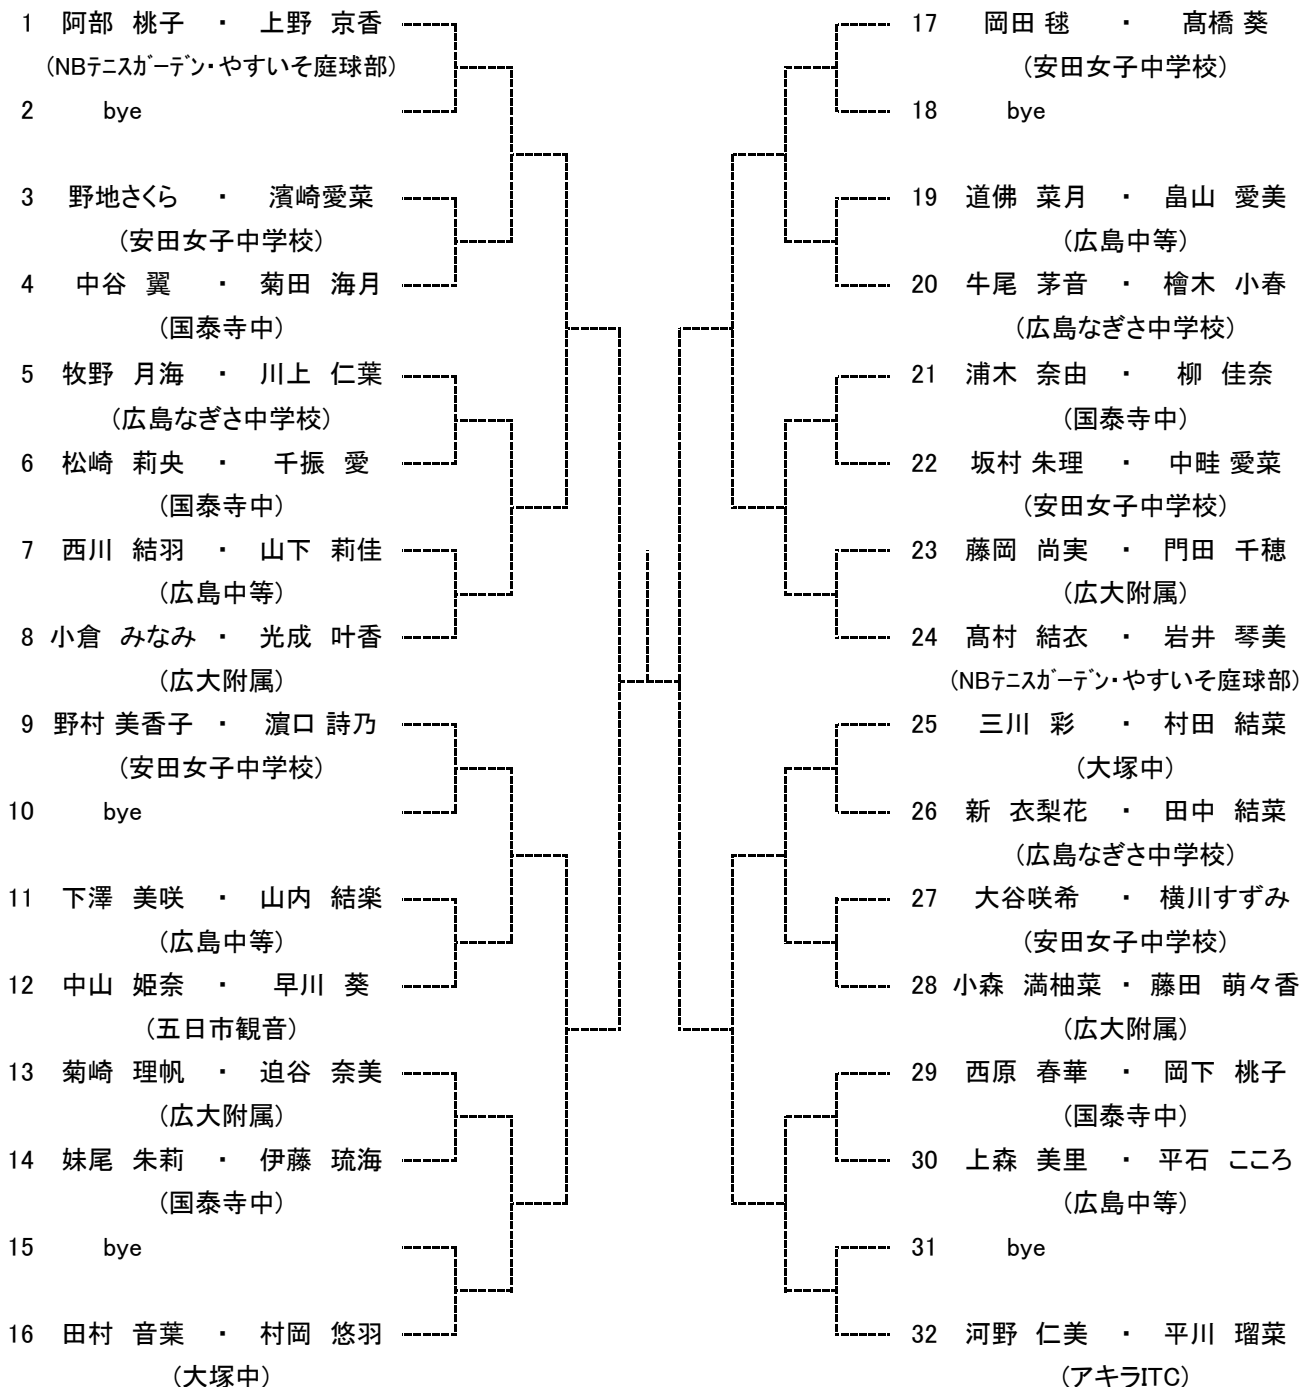

中学生 女子ダブルス
Aブロック

seed 1.阿部桃子・上野京香, 2.河野歩花・寺川綾乃, 3~4., 増本夏海・久富祐佳, 河野仁美・平川瑠菜