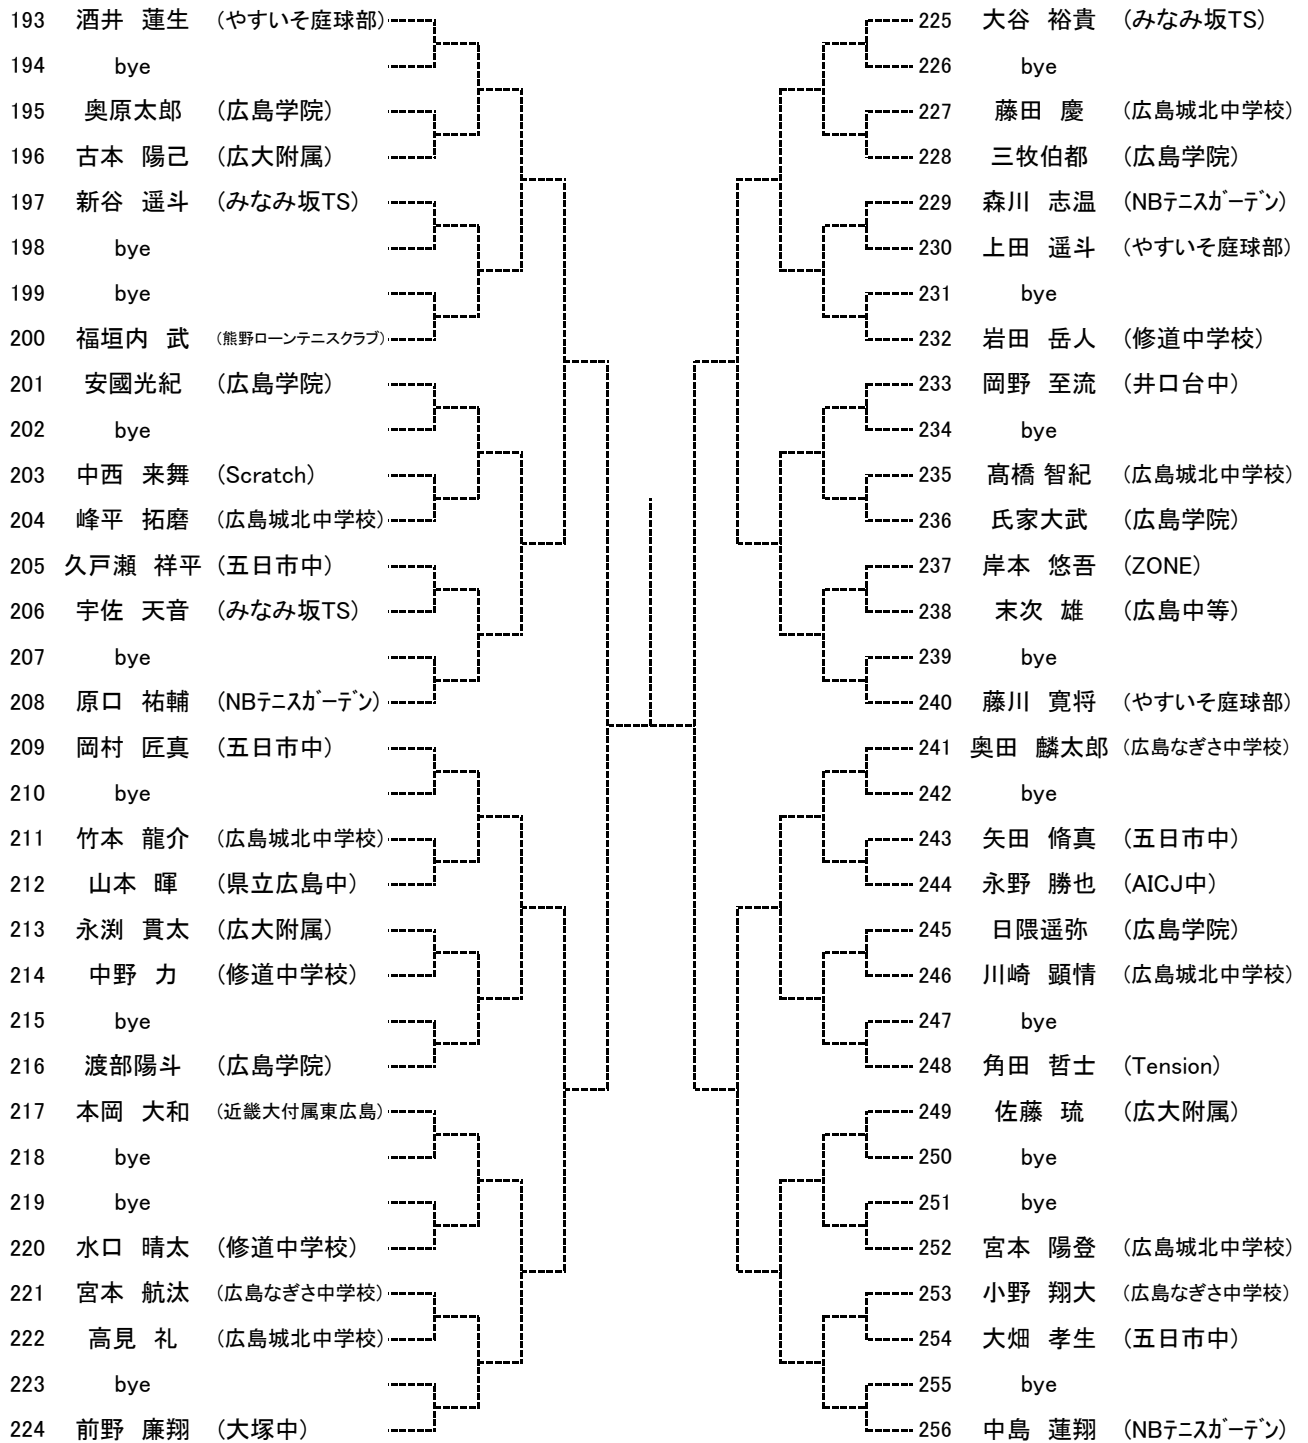

			12月23日	12月24日	12月25日	12月26日	12月27日
中学生	男子	シングルス	1R～ 広域公園		残り試合 広域公園	予備日	予備日
		ダブルス		1R～ 広域公園	残り試合 広域公園		
	女子	シングルス		1R～ 翔洋テニスコート	残り試合 翔洋テニスコート		
		ダブルス			1R～ 翔洋テニスコート		

※26日以降の会場については、後日発表します。

【大会注意事項】

男子シングルス ベスト8

女子シングルス ベスト8

男子ダブルス ベスト4

女子ダブルス ベスト4

中学生男子シングルス
Aブロック

seed 1.中本悠水, 2.中島蓮翔, 3~4.彌榮陽斗, 窪田晃大
5~8.田中 晴, 城戸星羽, 酒井蓮生, 坂宮龍斗

中学生男子シングルス
Bブロック

中学生男子シングルス
Cブロック

中学生男子シングルス
Dブロック

中学男子ダブルス
Aブロック

seed 1.浜岡柊生・中本悠水, 2.中島蓮翔・彌榮陽斗, 3~4.田中 晴・城戸星羽, 坂宮龍斗・田口太陽
5~8.藤川寛将・山崎 将, 大谷裕貴・田中 遼, 酒井蓮生・水木恒大, 三井哲朗・大貫颯太

中学男子ダブルス
Bブロック

中学男子ダブルス
Cブロック

中学男子ダブルス
Dブロック

中学生女子シングルス Aブロック

seed 1.阿部桃子, 2.上野京香, 3~4.築城サヤ, 平川瑠菜
5~8.河野歩花, 船越 詩, 河野仁美, 河野由衣