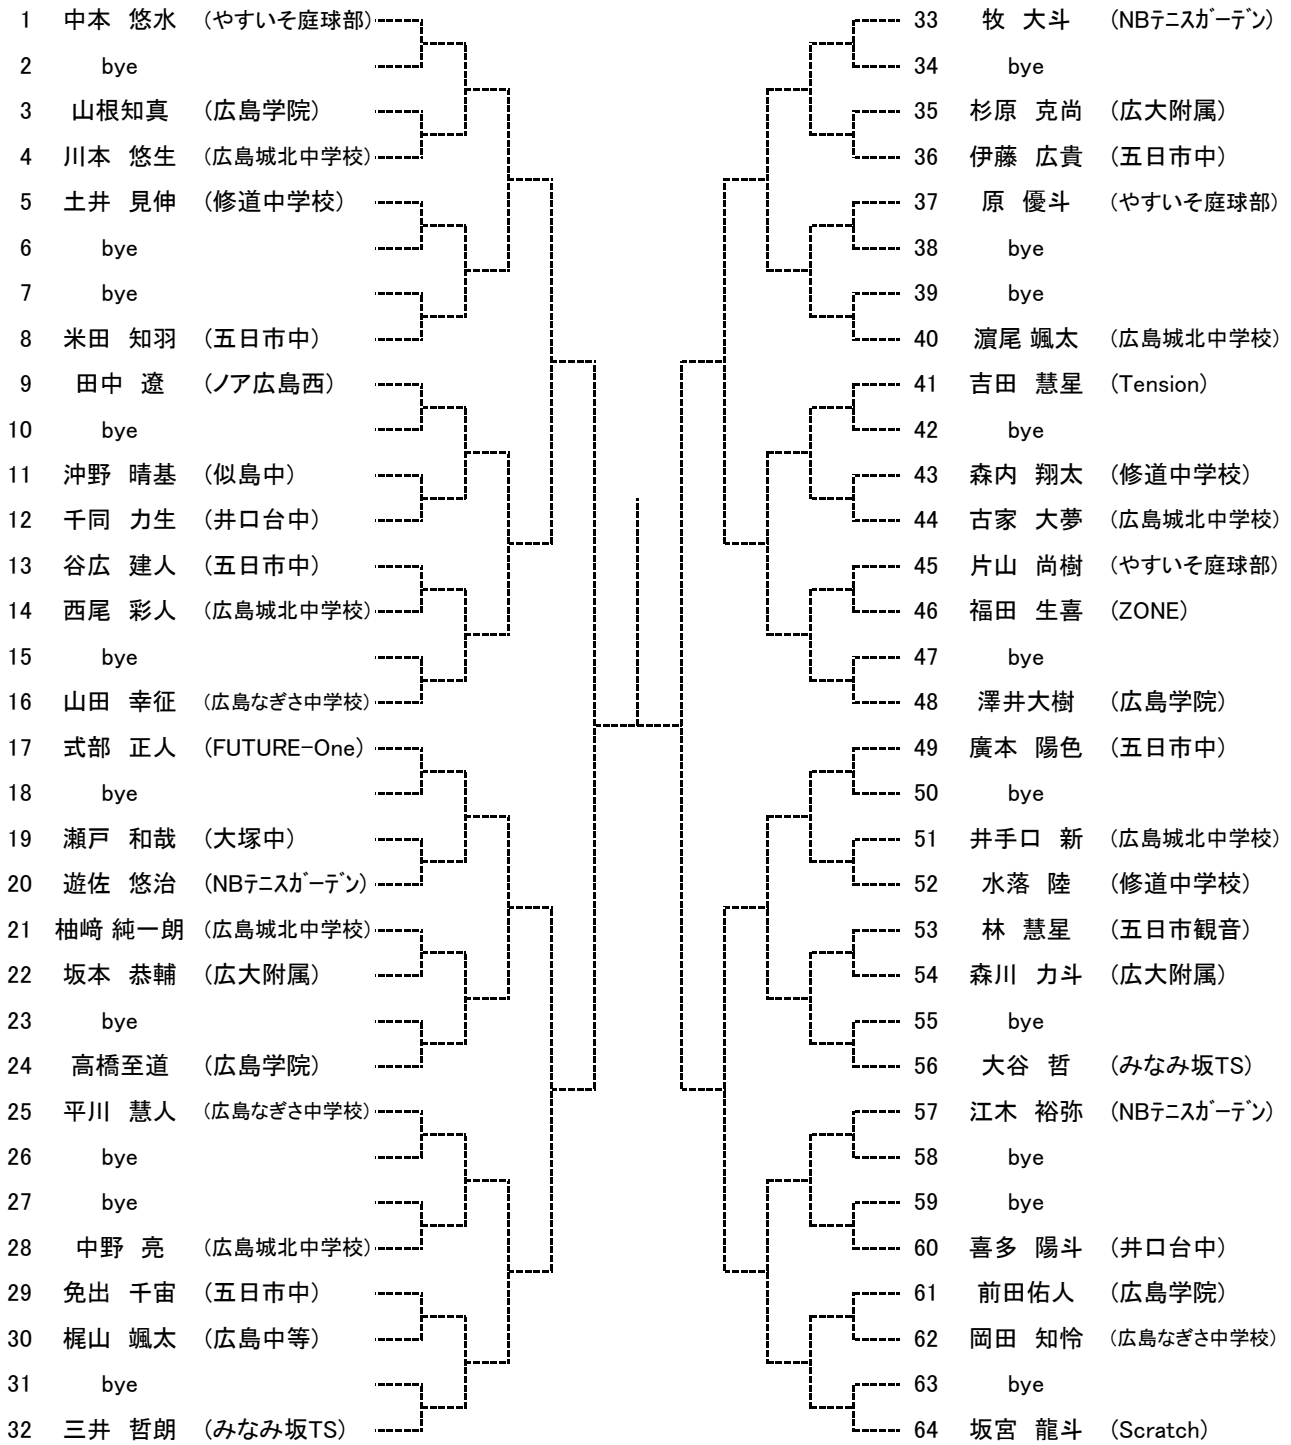

			12月23日	12月24日	12月25日	12月26日	12月27日
中学生	男子	シングルス	1R～ 広域公園		残り試合 広域公園	予備日	予備日
		ダブルス		1R～ 広域公園	残り試合 広域公園		
	女子	シングルス		1R～ 翔洋テニスコート	残り試合 翔洋テニスコート		
		ダブルス			1R～ 翔洋テニスコート		

※26日以降の会場については、後日発表します。

【大会注意事項】

男子シングルス ベスト8

女子シングルス ベスト8

男子ダブルス ベスト4

女子ダブルス ベスト4

中学生男子シングルス
Aブロック

seed 1.中本悠水, 2.中島蓮翔, 3~4.彌榮陽斗, 窪田晃大
5~8.田中 晴, 城戸星羽, 酒井蓮生, 坂宮龍斗

中学生男子シングルス
Bブロック

中学生男子シングルス
Cブロック

中学生男子シングルス
Dブロック

中学男子ダブルス
Aブロック

seed 1.浜岡柊生・中本悠水, 2.中島蓮翔・彌榮陽斗, 3~4.田中 晴・城戸星羽, 坂宮龍斗・田口太陽
5~8.藤川寛将・山崎 将, 大谷裕貴・田中 遼, 酒井蓮生・水木恒大, 三井哲朗・大貫颯太

中学男子ダブルス
Bブロック

中学男子ダブルス
Cブロック

中学男子ダブルス
Dブロック

中学生女子シングルス Aブロック

seed 1.阿部桃子, 2.上野京香, 3~4.築城サヤ, 平川瑠菜
5~8.河野歩花, 船越 詩, 河野仁美, 河野由衣