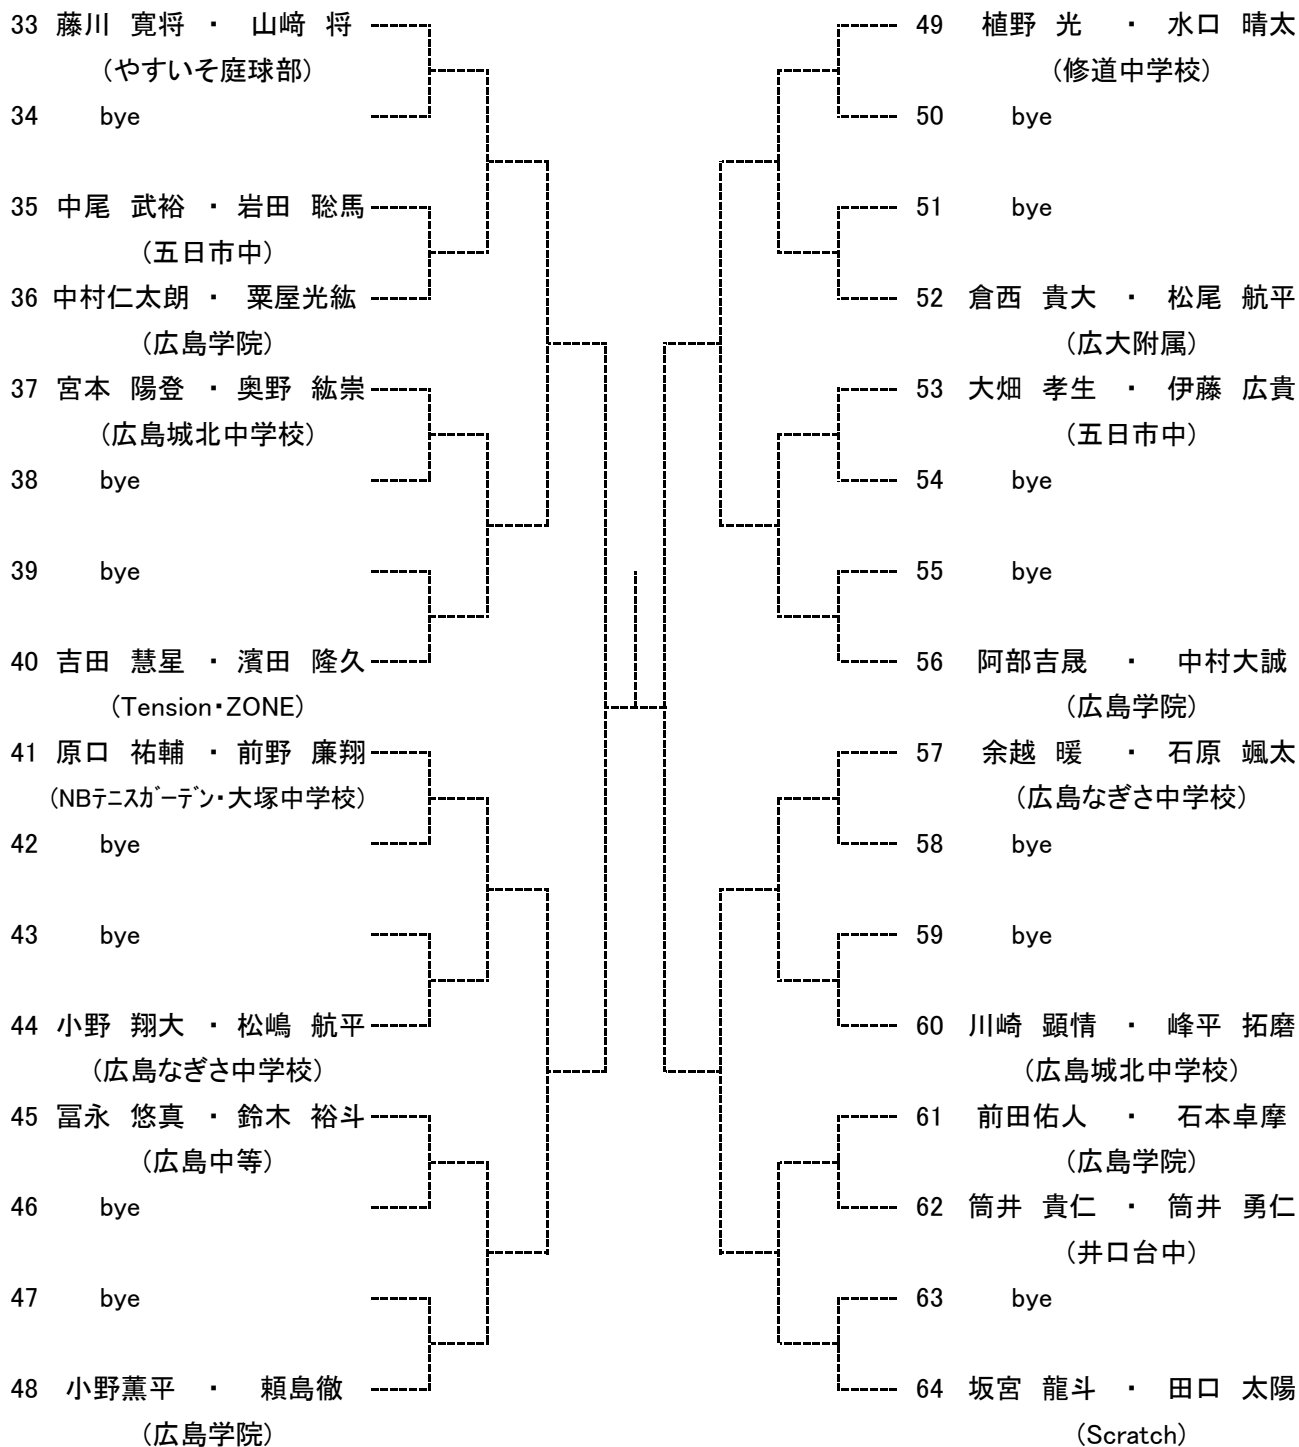

			12月23日	12月24日	12月25日	12月26日	12月27日
中学生	男子	シングルス	1R～ 広域公園		残り試合 広域公園	予備日	予備日
		ダブルス		1R～ 広域公園	残り試合 広域公園		
	女子	シングルス		1R～ 翔洋テニスコート	残り試合 翔洋テニスコート		
		ダブルス			1R～ 翔洋テニスコート		

※26日以降の会場については、後日発表します。

【大会注意事項】

男子シングルス ベスト8

女子シングルス ベスト8

男子ダブルス ベスト4

女子ダブルス ベスト4

中学生男子シングルス
Aブロック

seed 1.中本悠水, 2.中島蓮翔, 3~4.彌榮陽斗, 窪田晃大
5~8.田中 晴, 城戸星羽, 酒井蓮生, 坂宮龍斗

中学生男子シングルス
Bブロック

中学生男子シングルス
Cブロック

中学生男子シングルス
Dブロック

中学男子ダブルス
Aブロック

seed 1.浜岡柊生・中本悠水, 2.中島蓮翔・彌榮陽斗, 3~4.田中 晴・城戸星羽, 坂宮龍斗・田口太陽
5~8.藤川寛将・山崎 将, 大谷裕貴・田中 遼, 酒井蓮生・水木恒大, 三井哲朗・大貫颯太

中学男子ダブルス
Bブロック

中学男子ダブルス
Cブロック

中学男子ダブルス
Dブロック

中学生女子シングルス Aブロック

seed 1.阿部桃子, 2.上野京香, 3~4.築城サヤ, 平川瑠菜
5~8.河野歩花, 船越 詩, 河野仁美, 河野由衣

中学生女子シングルス
Bブロック

中学生 女子ダブルス
Aブロック

seed 1.阿部桃子・上野京香, 2.河野歩花・寺川綾乃, 3~4., 増本夏海・久富祐佳, 河野仁美・平川瑠菜

中学生 女子ダブルス
Bブロック