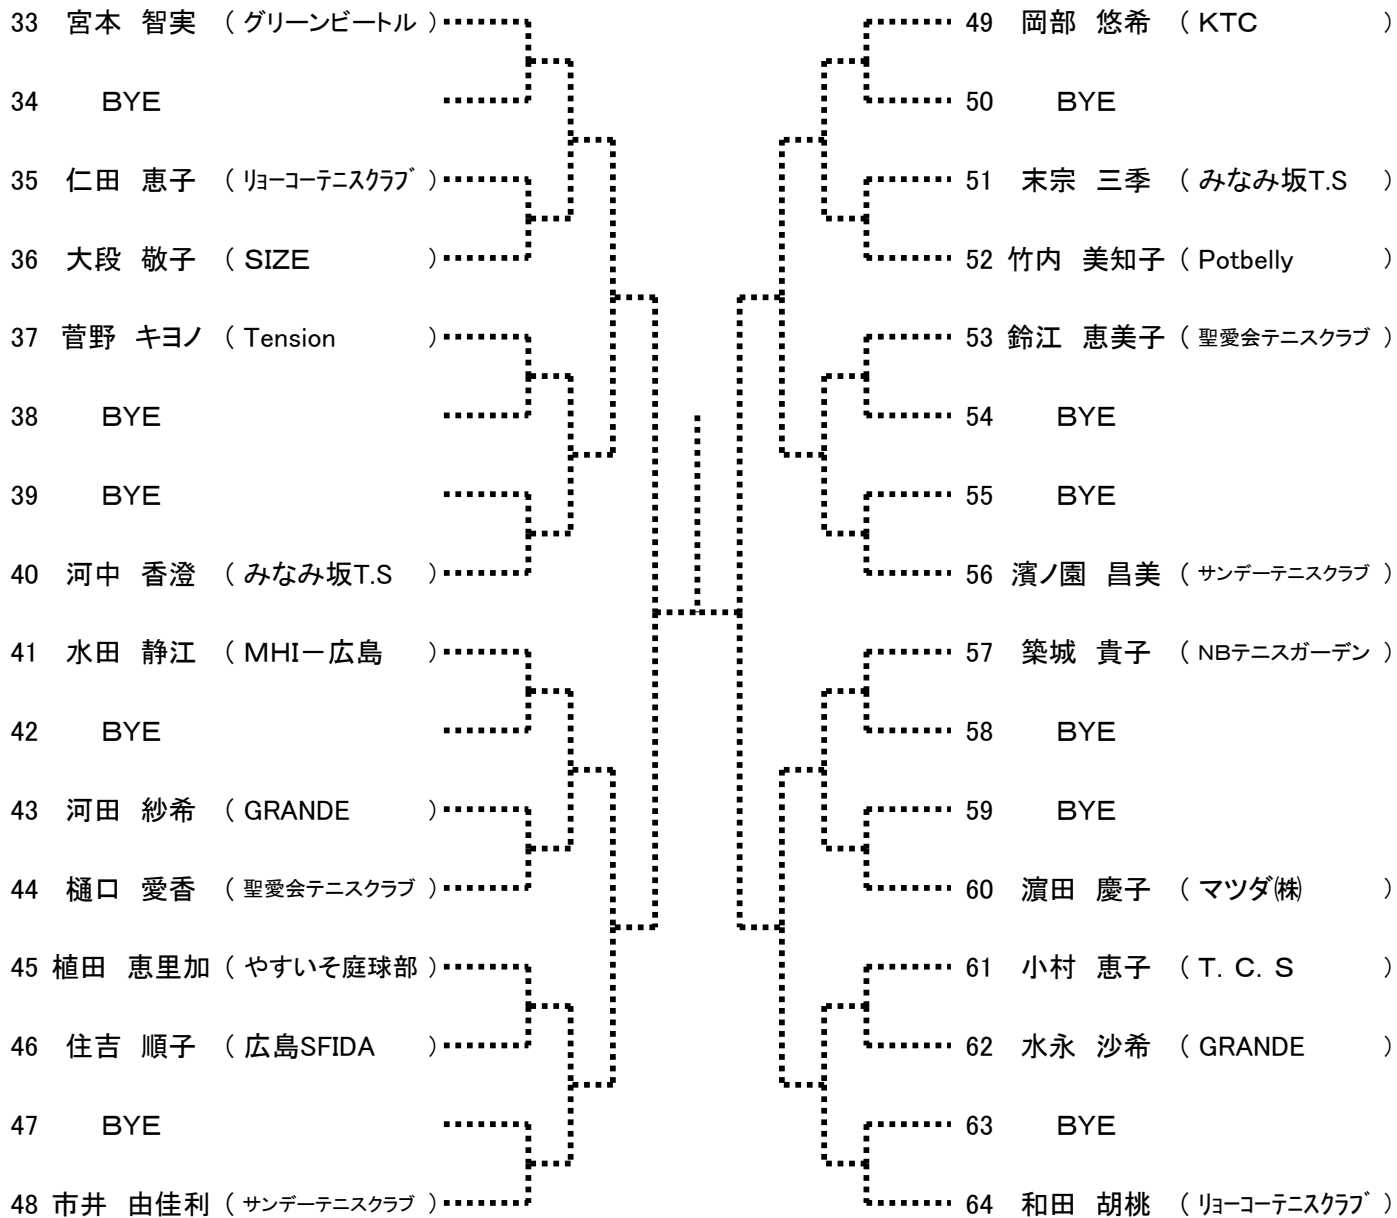

第66回 広島市秋季D級シングルス選手権大会

女子

【Aブロック】

シード： 1.川西恭子 2.川上綾 3・4.岡村由美、宮本智実
5～8.和田胡桃、森川奈美、小野聡美、渡邊志津

第66回 広島市秋季D級シングルス選手権大会

女子

【Bブロック】

第66回 広島市秋季D級シングルス選手権大会