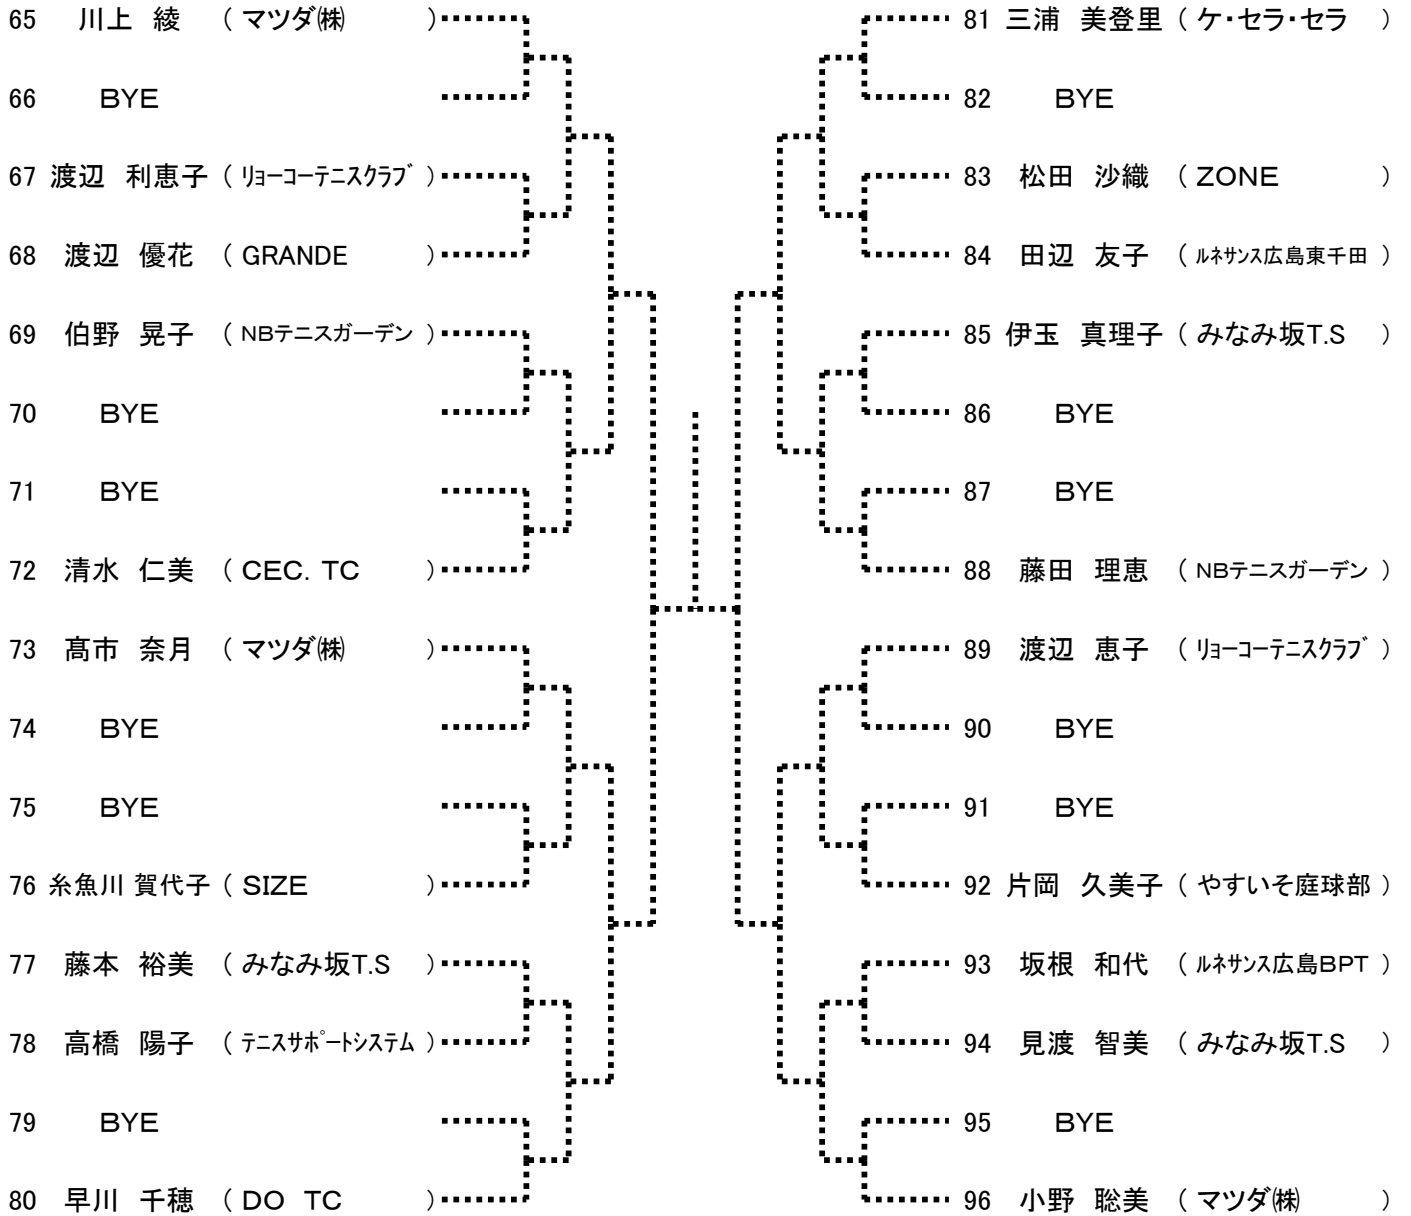

第66回 広島市秋季D級シングルス選手権大会

女子

【Cブロック】