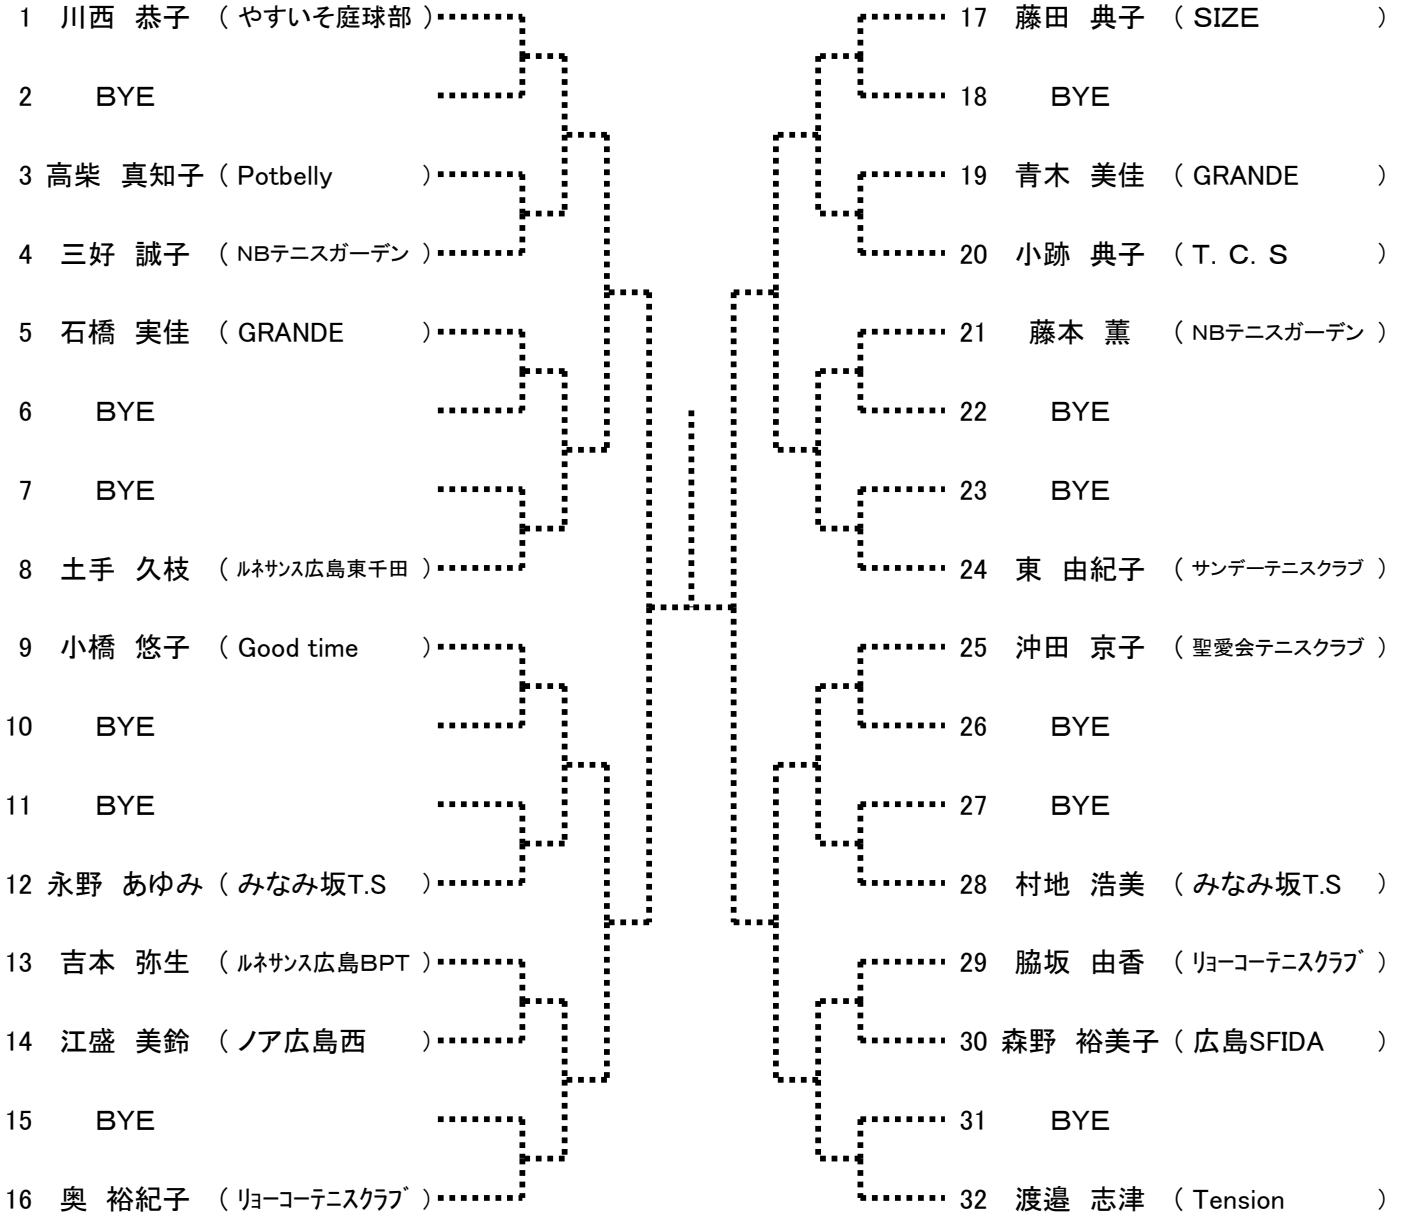

第66回 広島市秋季D級シングルス選手権大会

男子

【Hブロック】

225	鈴木 淳 (MHIー広島)	241	中村 将也 (T. C. S)
226	BYE	242	保崎 恭範 (やすいそ庭球部)
227	松岡 良輔 (あした天気になあれ)	243	伊藤 龍男 (T-Step)
228	船岡 賢吾 (ルネサンス広島東千田)	244	河西 智喜 (NA Cramp)
229	岩尾 隆 (やすいそ庭球部)	245	奥田 麟太郎 (ノア広島西)
230	中村 顕治朗 (ZONE)	246	坂原 康夫 (リョーコーテニスクラブ)
231	平石 大祈 (雑草魂)	247	新谷 明人 (みなみ坂T.S)
232	田中 健太 (リョーコーテニスクラブ)	248	三村 亮太 (アシニス)
233	加藤 精一 (みなみ坂T.S)	249	向井 雄俊 (SSTC)
234	木村 公宣 (ぢっぷす@コイン通り)	250	寺川 陽基 (ZONE)
235	岡村 和宏 (ノア広島西)	251	島本 浩司 (HWTC)
236	羽山 達朗 (広島市役所テニス部(HCO))	252	神田 幸二 (JSW)
237	高田 和弥 (造幣局広島支局)	253	仁田 一郎 (リョーコーテニスクラブ)
238	中尾 恒太 (雑草魂)	254	銅道 健士 (ルネサンス広島東千田)
239	木本 瑛司 (アクエリアス)	255	和田 勝弘 (五日市ローンテニスクラブ)
240	川本 英貴 (Avantage)	256	小平 豊 (マツダ(株))

第66回 広島市秋季D級シングルス選手権大会

女子

【Aブロック】

シード： 1.川西恭子 2.川上綾 3・4.岡村由美、宮本智実
5～8.和田胡桃、森川奈美、小野聡美、渡邊志津