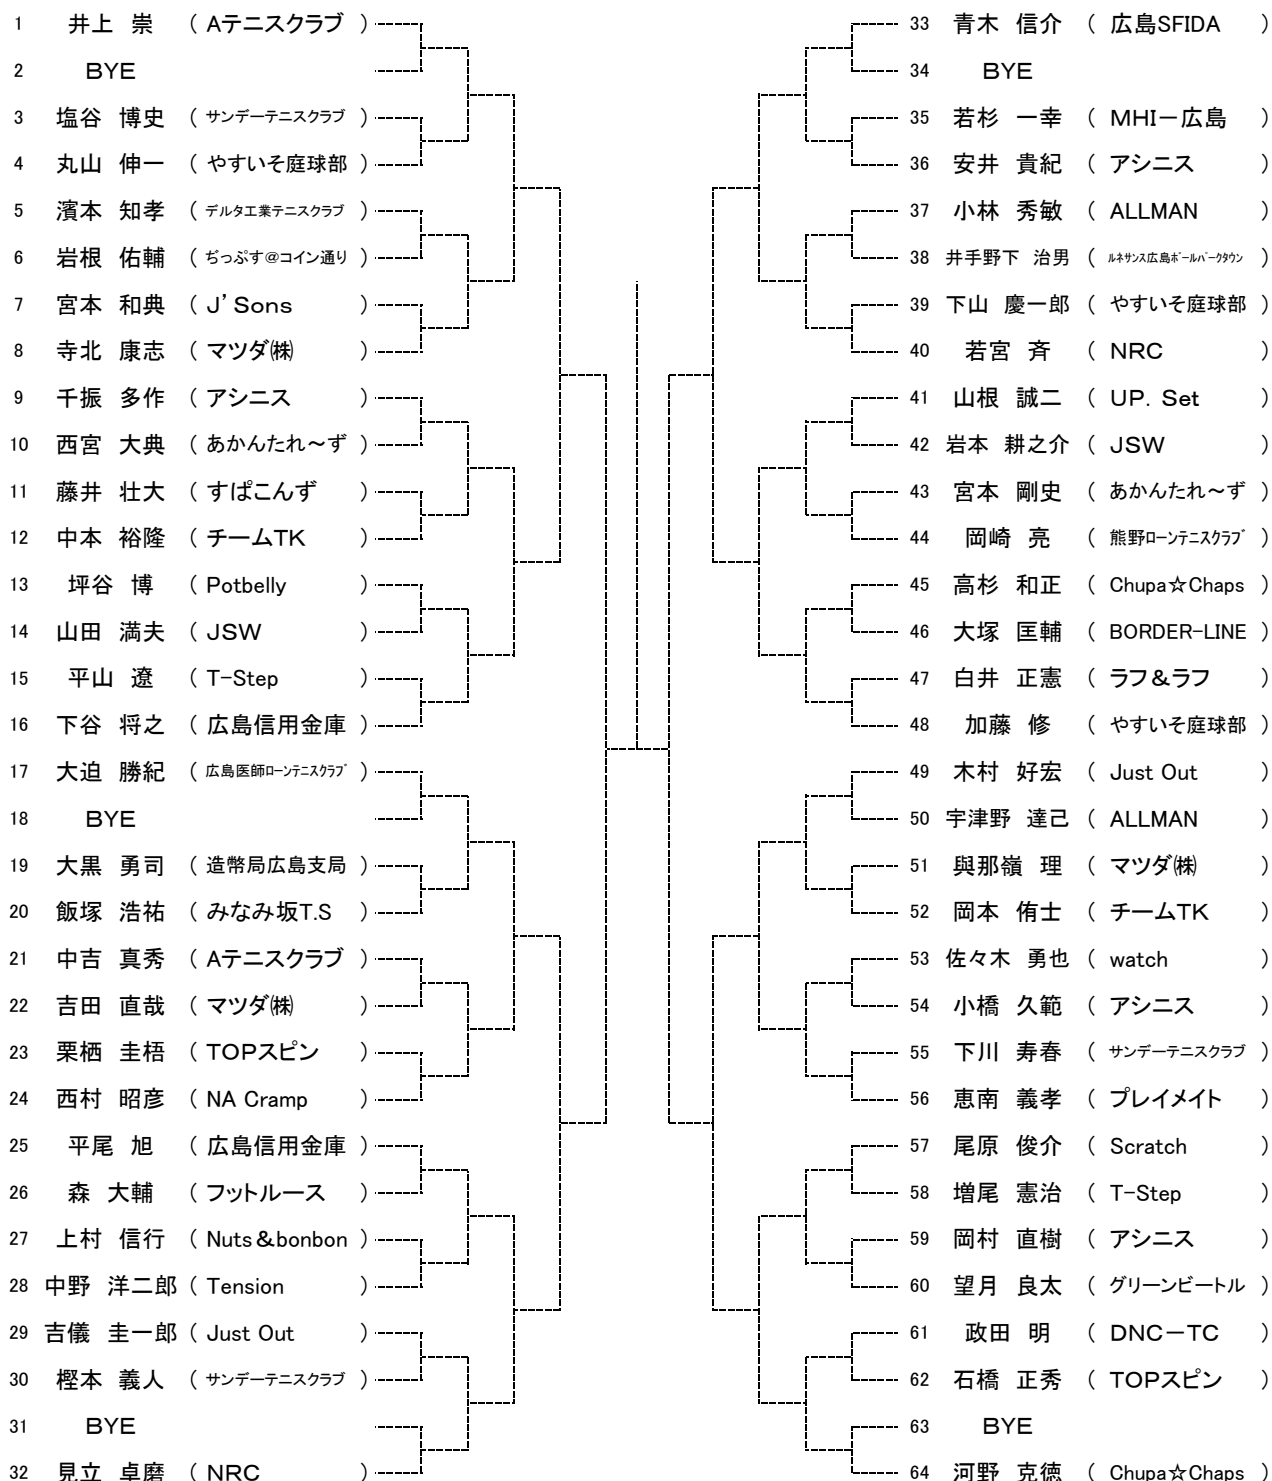

第95回 広島市秋季B級シングルス選手権大会

男子

【Aブロック】

シード1井上崇、2米田賢、3~4池田大輔、河野克徳
5~8青木信介、道原壯一郎、川井清一、見立卓磨