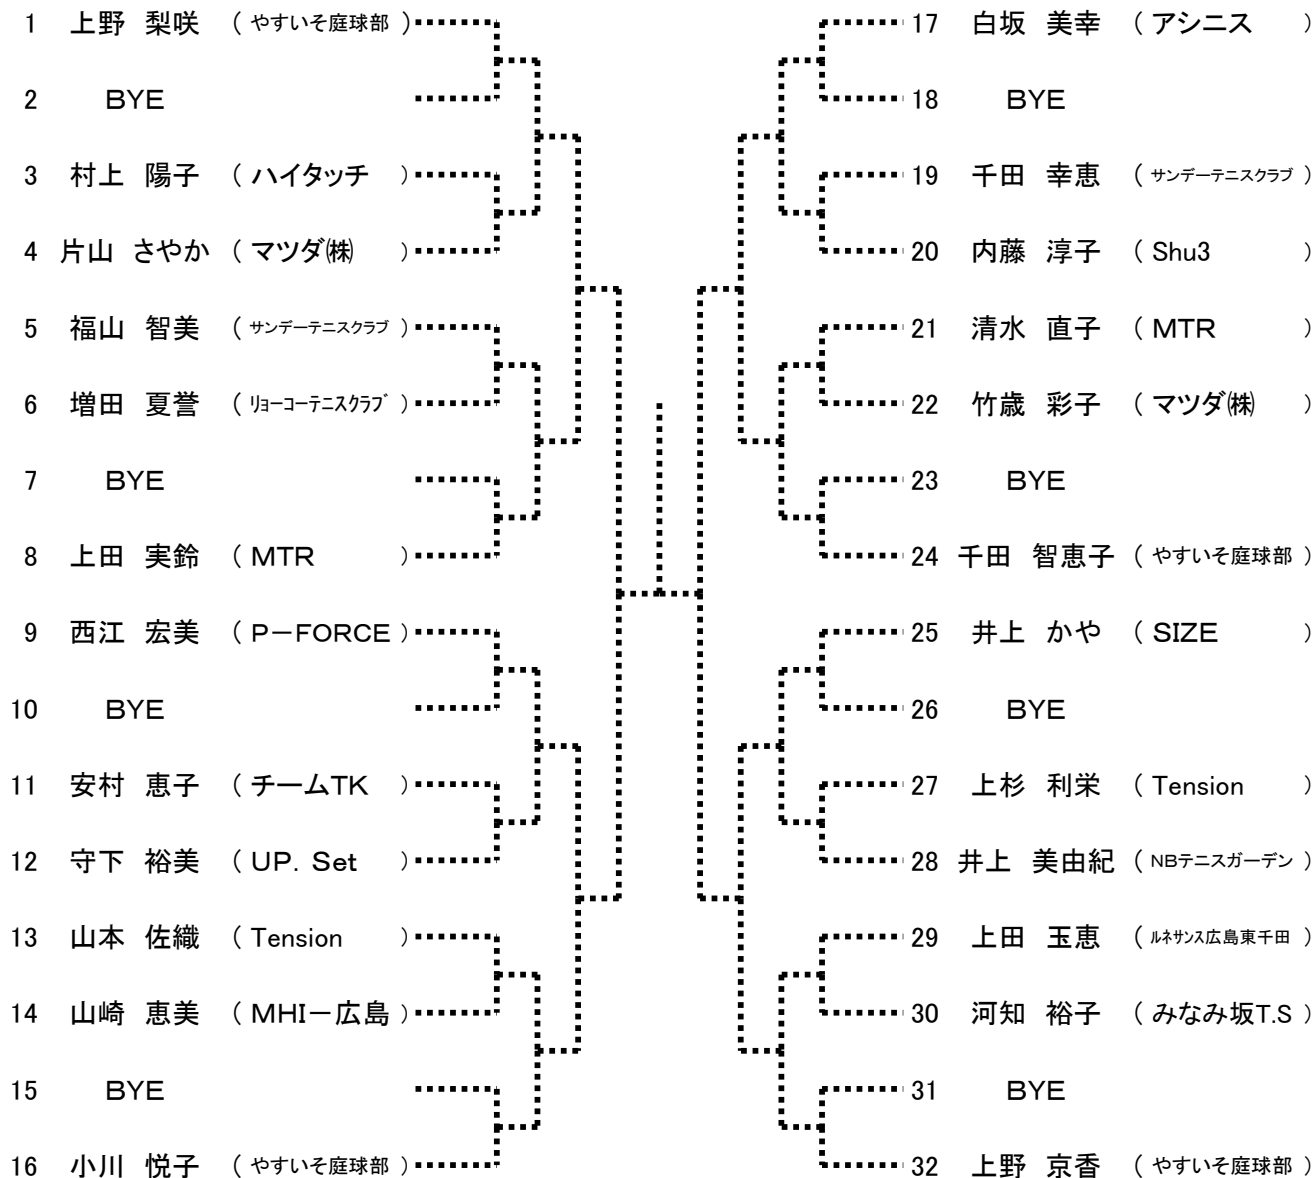

10月15日

Time	広域公園
9:00	男女残り試合

10月21日

Time	瀬野川公園テニスコート
9:30	男女残り試合

10月22日

Time	瀬野川公園テニスコート
9:30	男女残り試合

11月5日

Time	予備日
9:00	

第95回 広島市秋季B級シングルス選手権大会

男子

【Aブロック】

シード1井上崇、2米田賢、3~4池田大輔、河野克徳
5~8青木信介、道原壯一郎、川井清一、見立卓磨

第95回 広島市秋季B級シングルス選手権大会

男子

【Bブロック】

第95回 広島市秋季B級シングルス選手権大会

女子 【Aブロック】

シード1上野梨咲、2若元早苗、3~4元原美香、上野京香

第95回 広島市秋季B級シングルス選手権大会

女子

【Bブロック】

33 若元 早苗 (MHI-広島)	49 津田 登喜子 (アシニス)
34 BYE	50 BYE
35 中村 あき子 (IMC)	51 大和 美香 (Tension)
36 亀田 美也子 (やすいそ庭球部)	52 横山 裕美 (SIZE)
37 平井 昭子 (SIZE)	53 鈴木 晴代 (サンデーテニスクラブ)
38 吉田 由佳 (フットルース)	54 三浦 美央 (やすいそ庭球部)
39 BYE	55 BYE
40 本多 ユミ (ハイタッチ)	56 中本 秀子 (UP. Set)
41 武内 佳恵 (やすいそ庭球部)	57 北村 玲子 (リョーコーテニスクラブ)
42 BYE	58 BYE
43 大田 百佳 (GRANDE)	59 陣内 君枝 (MTR)
44 加藤 喜美 (リョーコーテニスクラブ)	60 生駒 久美子 (フットルース)
45 小林 博子 (Scratch)	61 清水 聡美 (ルネサンス広島ボ-ルパークカウ)
46 高橋 三奈 (みなみ坂T.S)	62 村中 佐百合 (Tension)
47 BYE	63 BYE
48 木口 美月 (ウチテニ広島)	64 元原 美香 (やすいそ庭球部)