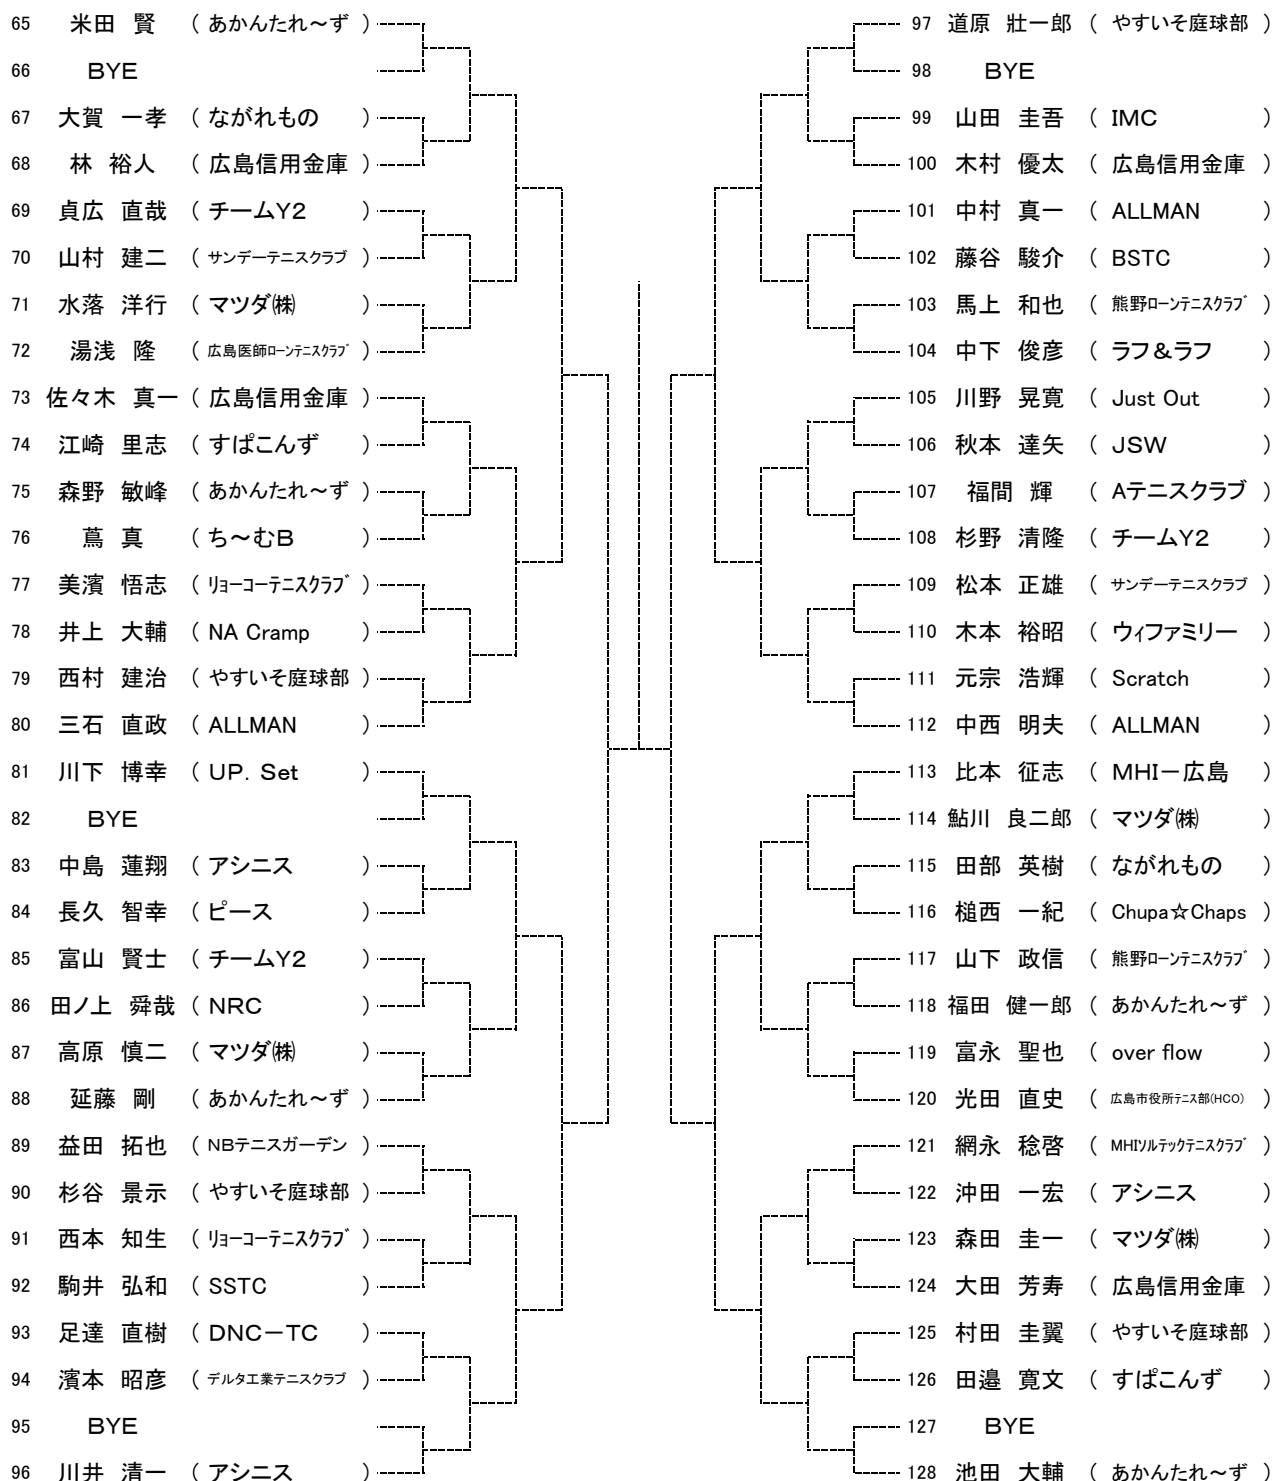

10月15日

Time	広域公園
9:00	男女残り試合

10月21日

Time	瀬野川公園テニスコート
9:30	男女残り試合

10月22日

Time	瀬野川公園テニスコート
9:30	男女残り試合

11月5日

Time	予備日
9:00	

第95回 広島市秋季B級シングルス選手権大会

男子

【Aブロック】

シード1井上崇、2米田賢、3~4池田大輔、河野克徳
5~8青木信介、道原壯一郎、川井清一、見立卓磨

第95回 広島市秋季B級シングルス選手権大会

男子

【Bブロック】

第95回 広島市秋季B級シングルス選手権大会

女子 【Aブロック】

シード1上野梨咲、2若元早苗、3~4元原美香、上野京香

第95回 広島市秋季B級シングルス選手権大会

女子

【Bブロック】

33 若元 早苗 (MHI-広島)	49 津田 登喜子 (アシニス)
34 BYE	50 BYE
35 中村 あき子 (IMC)	51 大和 美香 (Tension)
36 亀田 美也子 (やすいそ庭球部)	52 横山 裕美 (SIZE)
37 平井 昭子 (SIZE)	53 鈴木 晴代 (サンデーテニスクラブ)
38 吉田 由佳 (フットルース)	54 三浦 美央 (やすいそ庭球部)
39 BYE	55 BYE
40 本多 ユミ (ハイタッチ)	56 中本 秀子 (UP. Set)
41 武内 佳恵 (やすいそ庭球部)	57 北村 玲子 (リョーコーテニスクラブ)
42 BYE	58 BYE
43 大田 百佳 (GRANDE)	59 陣内 君枝 (MTR)
44 加藤 喜美 (リョーコーテニスクラブ)	60 生駒 久美子 (フットルース)
45 小林 博子 (Scratch)	61 清水 聡美 (ルネサンス広島ボ-ルパークカウ)
46 高橋 三奈 (みなみ坂T.S)	62 村中 佐百合 (Tension)
47 BYE	63 BYE
48 木口 美月 (ウチテニ広島)	64 元原 美香 (やすいそ庭球部)