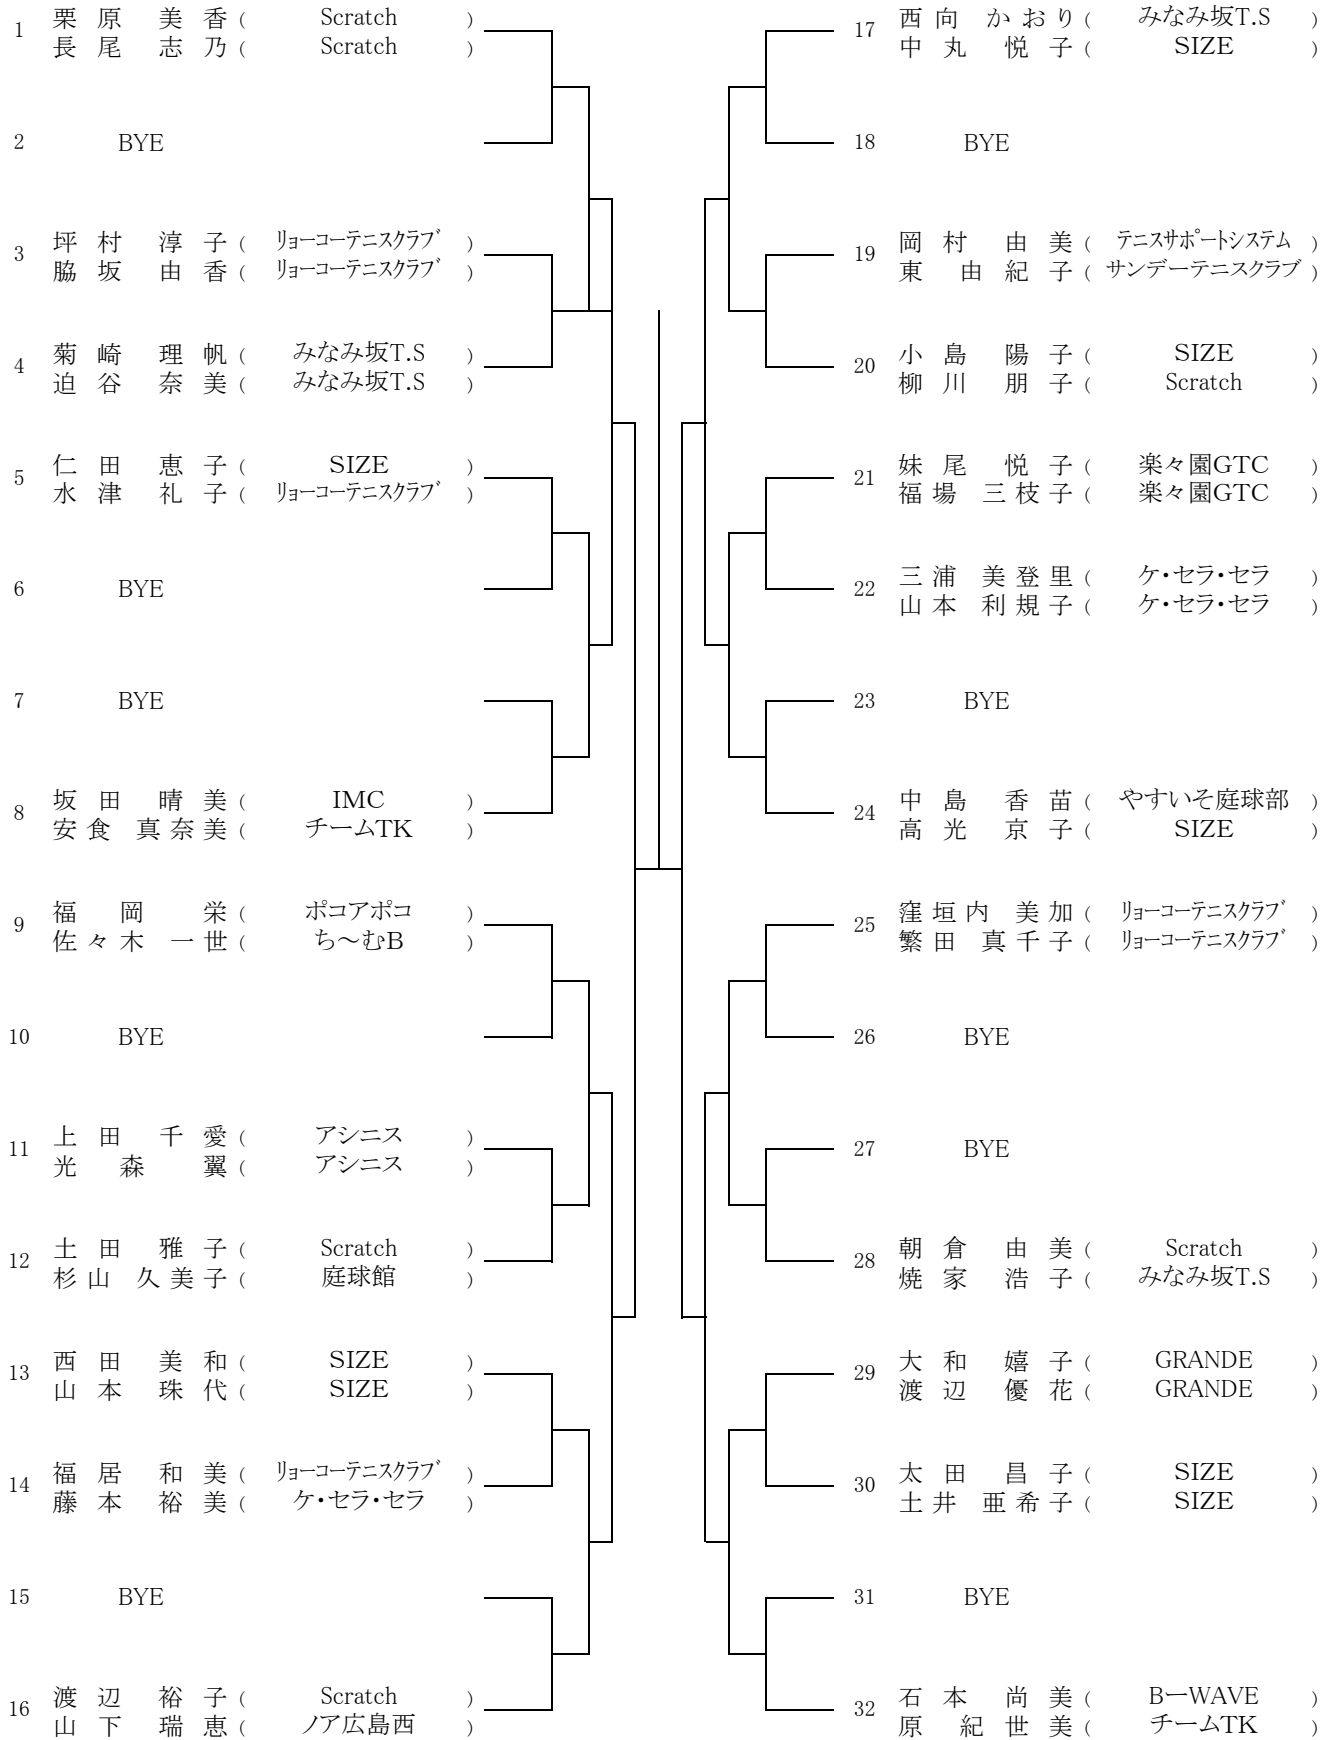

### 【大会日程】

	4月7日	4月8日	4月14日	4月15日
<b>男子</b>	広域公園 A Bブロック 1.2R～	広域公園 C Dブロック 1.2R～	翔洋コート 中央バレー 残り試合	翔洋コート 残り試合
	広域公園 Aブロック 1.2R～	広域公園 Bブロック 1.2R～	翔洋コート 中央バレー 残り試合	翔洋コート 残り試合

Time	広域公園テニスコート
9:00	男子ABブロック 1R 女子Aブロック 1R
10:00	男子ABブロック 2R
10:30	女子Aブロック 2R

4月8日(日)

Time	広域公園テニスコート
9:00	男子CDブロック 1R 女子Bブロック 1R
10:00	男子CDブロック 2R
10:30	女子Bブロック 2R

4月14日(土)

Time	広島翔洋テニスコート	中央バレーボール場
9:00	男女残り試合	

4月15日(日)

Time	広島翔洋テニスコート
9:00	男女残り試合

第91回広島市春季C級ダブルス選手権大会

【男子】  
[Aブロック]

シード 1、花傘禮・亀井 2、中嶋・伊藤 3～5、土屋・高下 若山・中村 宇都宮・竹之内

第91回広島市春季C級ダブルス選手権大会

【男子】  
[Bブロック]

第91回広島市春季C級ダブルス選手権大会

【男子】  
[Cブロック]

第91回広島市春季C級ダブルス選手権大会

【男子】  
[Dブロック]

第91回広島市春季C級ダブルス選手権大会

【女子】  
[Aブロック]

シード 1、栗原・長尾 2、月坂・石橋 3、永田・川上 4、石本・原

第91回広島市春季C級ダブルス選手権大会

【女子】  
[Bブロック]