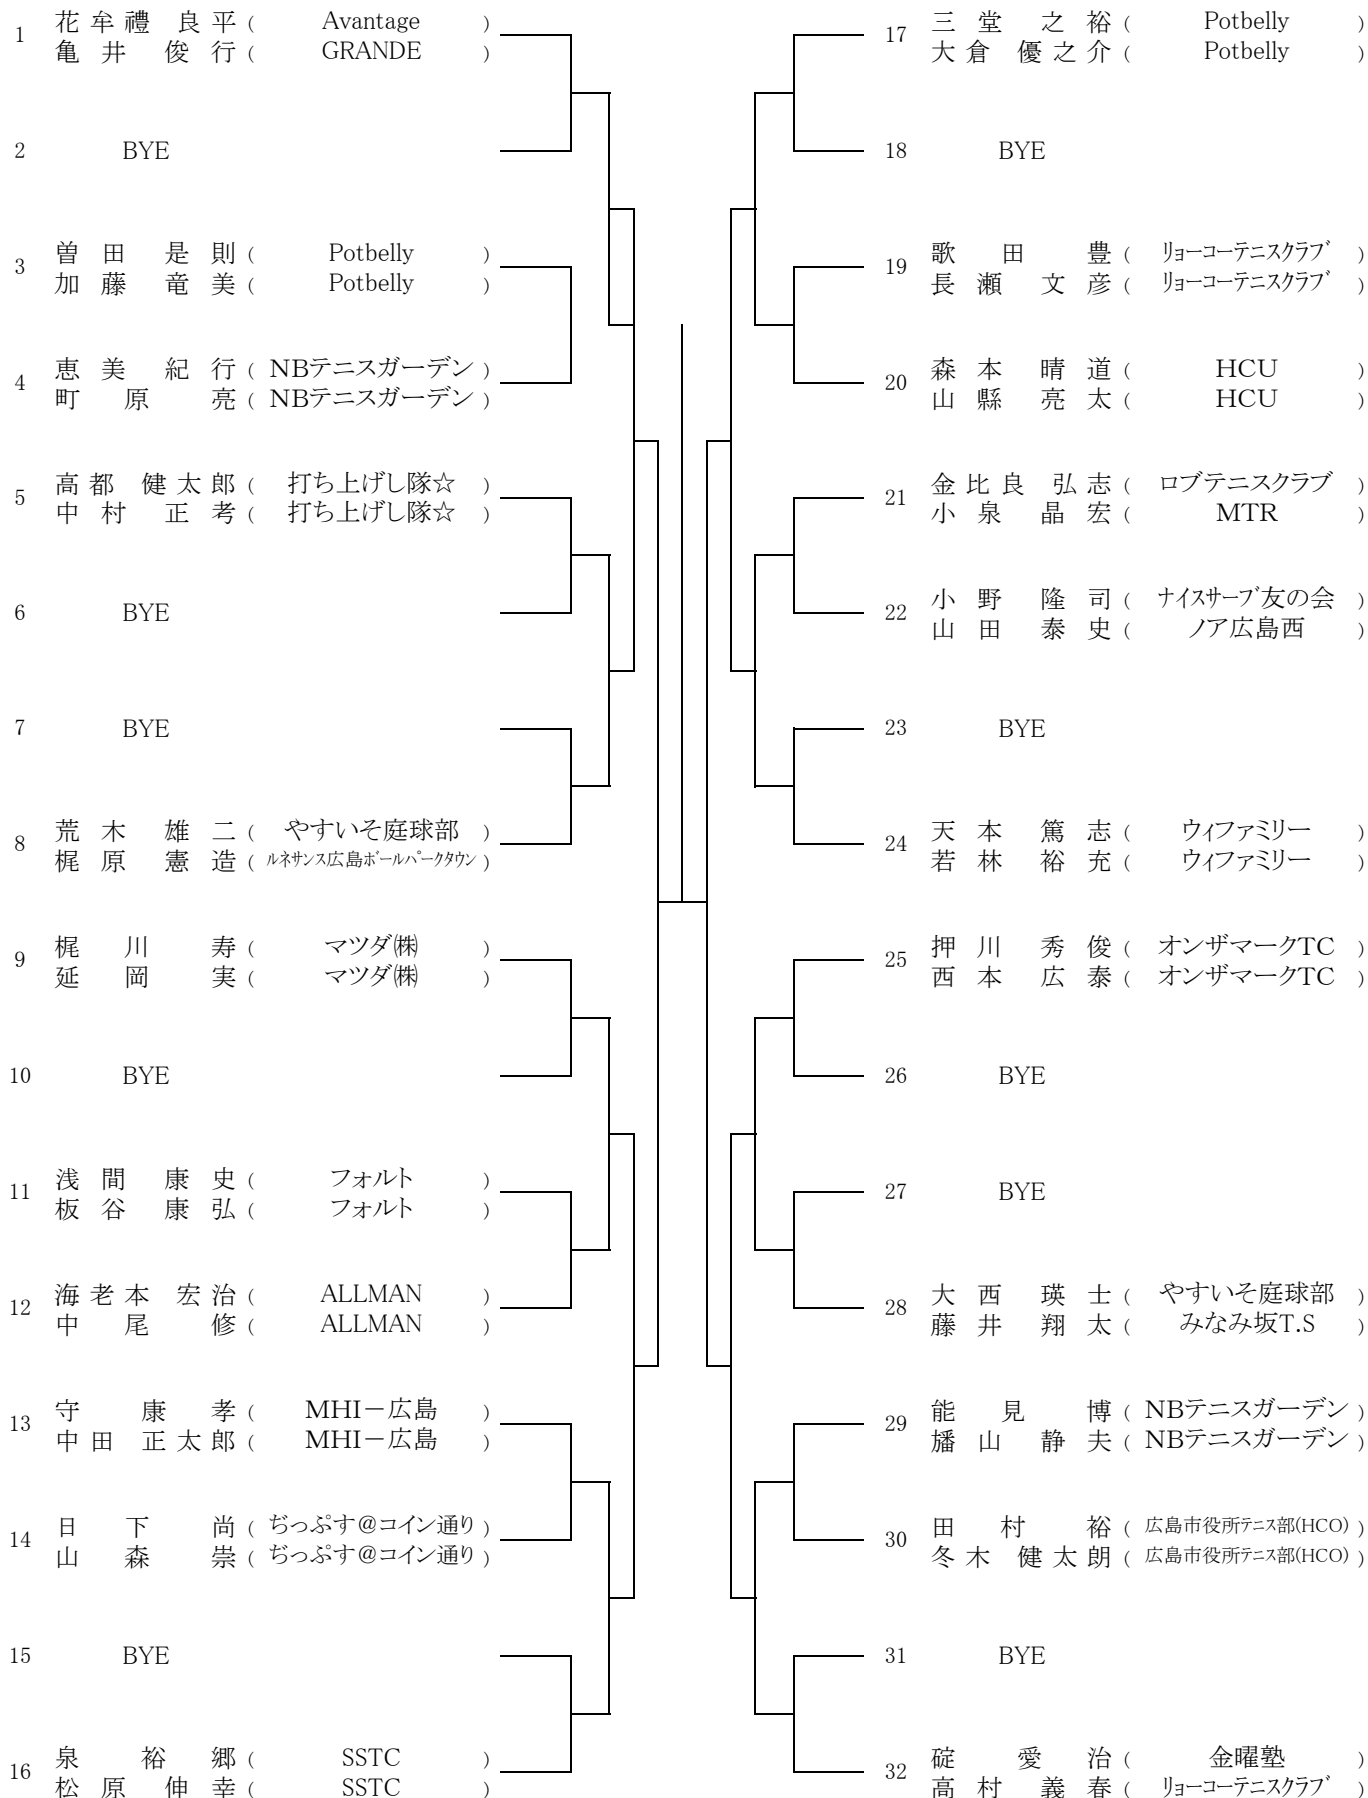

Time	広域公園テニスコート
9:00	男子ABブロック 1R 女子Aブロック 1R
10:00	男子ABブロック 2R
10:30	女子Aブロック 2R

4月8日(日)

Time	広域公園テニスコート
9:00	男子CDブロック 1R 女子Bブロック 1R
10:00	男子CDブロック 2R
10:30	女子Bブロック 2R

4月14日(土)

Time	広島翔洋テニスコート	中央バレーボール場
9:00	男女残り試合	

4月15日(日)

Time	広島翔洋テニスコート
9:00	男女残り試合

第91回広島市春季C級ダブルス選手権大会

【男子】  
[Aブロック]

シード 1、花傘禮・亀井 2、中嶋・伊藤 3～5、土屋・高下 若山・中村 宇都宮・竹之内

第91回広島市春季C級ダブルス選手権大会

【男子】  
[Bブロック]

第91回広島市春季C級ダブルス選手権大会