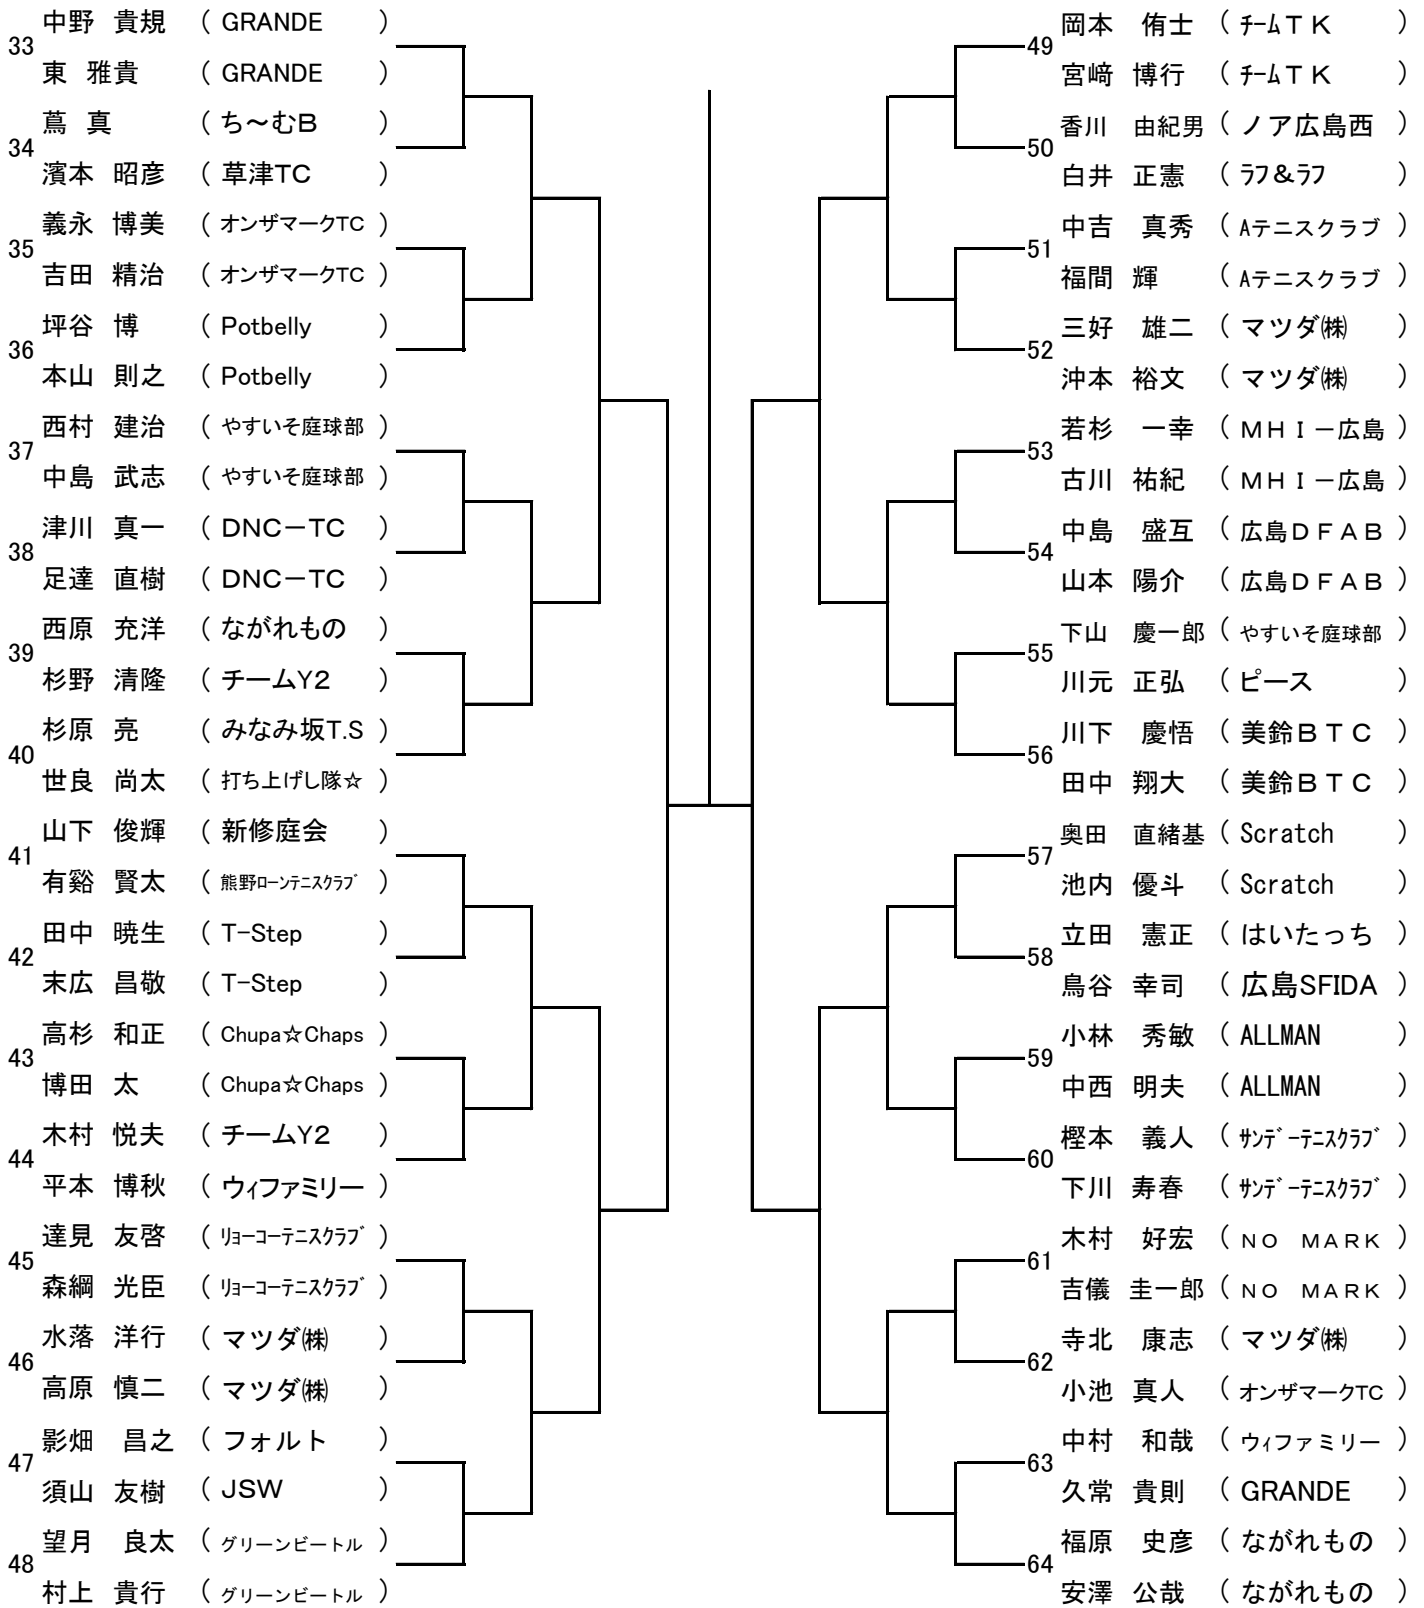

試合予定時刻の20分前までに試合のできる服装で受付を済ませて下さい。

8月20日(土)

Time	広域公園テニスコート
9:00	女子ABブロック1、2R
10:30	男子ABブロック1、2R

8月21日(日)

Time	広域公園テニスコート
9:00	残り試合

9月3日(日)

Time	広域公園テニスコート
9:00	残り試合

9月4日(日)

Time	広域公園テニスコート
9:00	残り試合

第93回広島市秋季B級ダブルス選手権大会

男子Aブロック

シード 1.幅野 浩司・上村 陵志 2.中野 貴規・東 雅貴 3.福原 史彦・安澤 公哉 4.小橋 久範・川井 清一
5~8.池田 大輔・藤井 多喜雄,岡本 侑士・宮崎 博行,望月 良太・村上 貴行,大川 裕貴・横山 将之

第93回広島市秋季B級ダブルス選手権大会

男子Bブロック

女子Aブロック

シード* 1.富山 典子・松浦 麻里 2.高浜 和子・川井 貴子 3.山室 富士枝・宮崎 真由実 4.河本 仁美・田中 晃代
5~8.榎本 裕子・鈴木 晴代,坪井 万里・藤江 亜紀子,原田 志穂・古川 良子,徳永 博子・安村 恵子

第93回広島市秋季B級ダブルス選手権大会

女子Bブロック