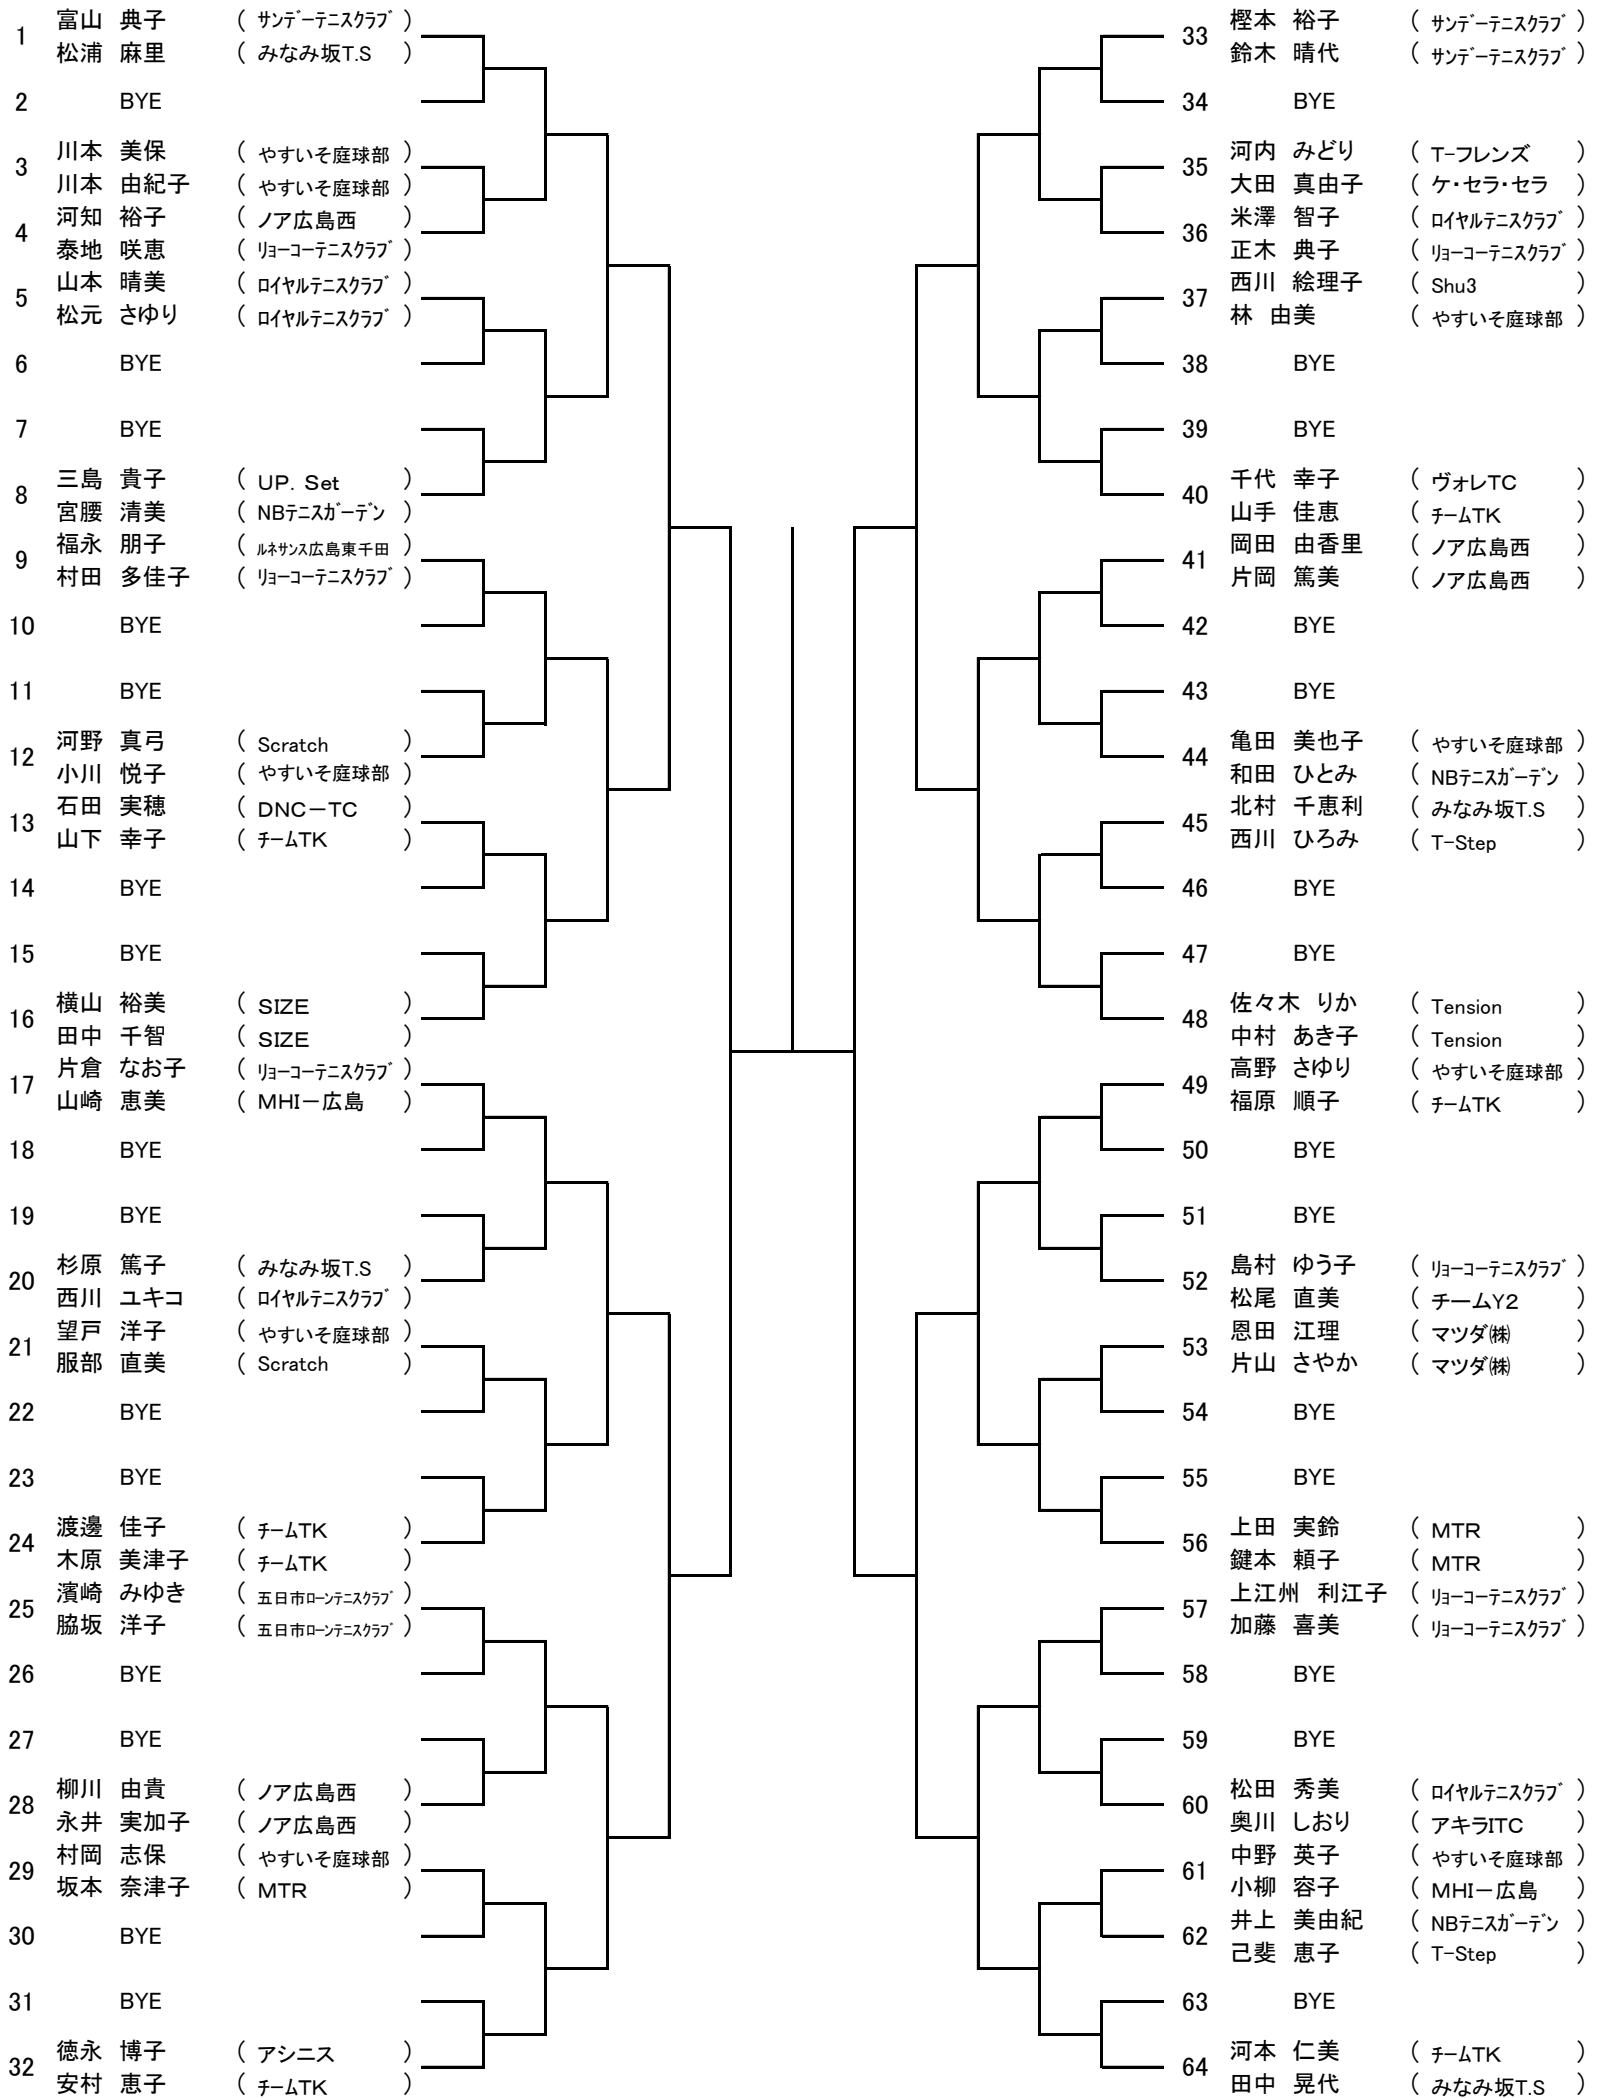

試合予定時刻の20分前までに試合のできる服装で受付を済ませて下さい。

8月20日(土)

Time	広域公園テニスコート
9:00	女子ABブロック1、2R
10:30	男子ABブロック1、2R

8月21日(日)

Time	広域公園テニスコート
9:00	残り試合

9月3日(日)

Time	広域公園テニスコート
9:00	残り試合

9月4日(日)

Time	広域公園テニスコート
9:00	残り試合

第93回広島市秋季B級ダブルス選手権大会

男子Aブロック

シード 1.幅野 浩司・上村 陵志 2.中野 貴規・東 雅貴 3.福原 史彦・安澤 公哉 4.小橋 久範・川井 清一
5~8.池田 大輔・藤井 多喜雄,岡本 侑士・宮崎 博行,望月 良太・村上 貴行,大川 裕貴・横山 将之

第93回広島市秋季B級ダブルス選手権大会

男子Bブロック

女子Aブロック

シード* 1.富山 典子・松浦 麻里 2.高浜 和子・川井 貴子 3.山室 富士枝・宮崎 真由実 4.河本 仁美・田中 晃代
5~8.榎本 裕子・鈴木 晴代,坪井 万里・藤江 亜紀子,原田 志穂・古川 良子,徳永 博子・安村 恵子