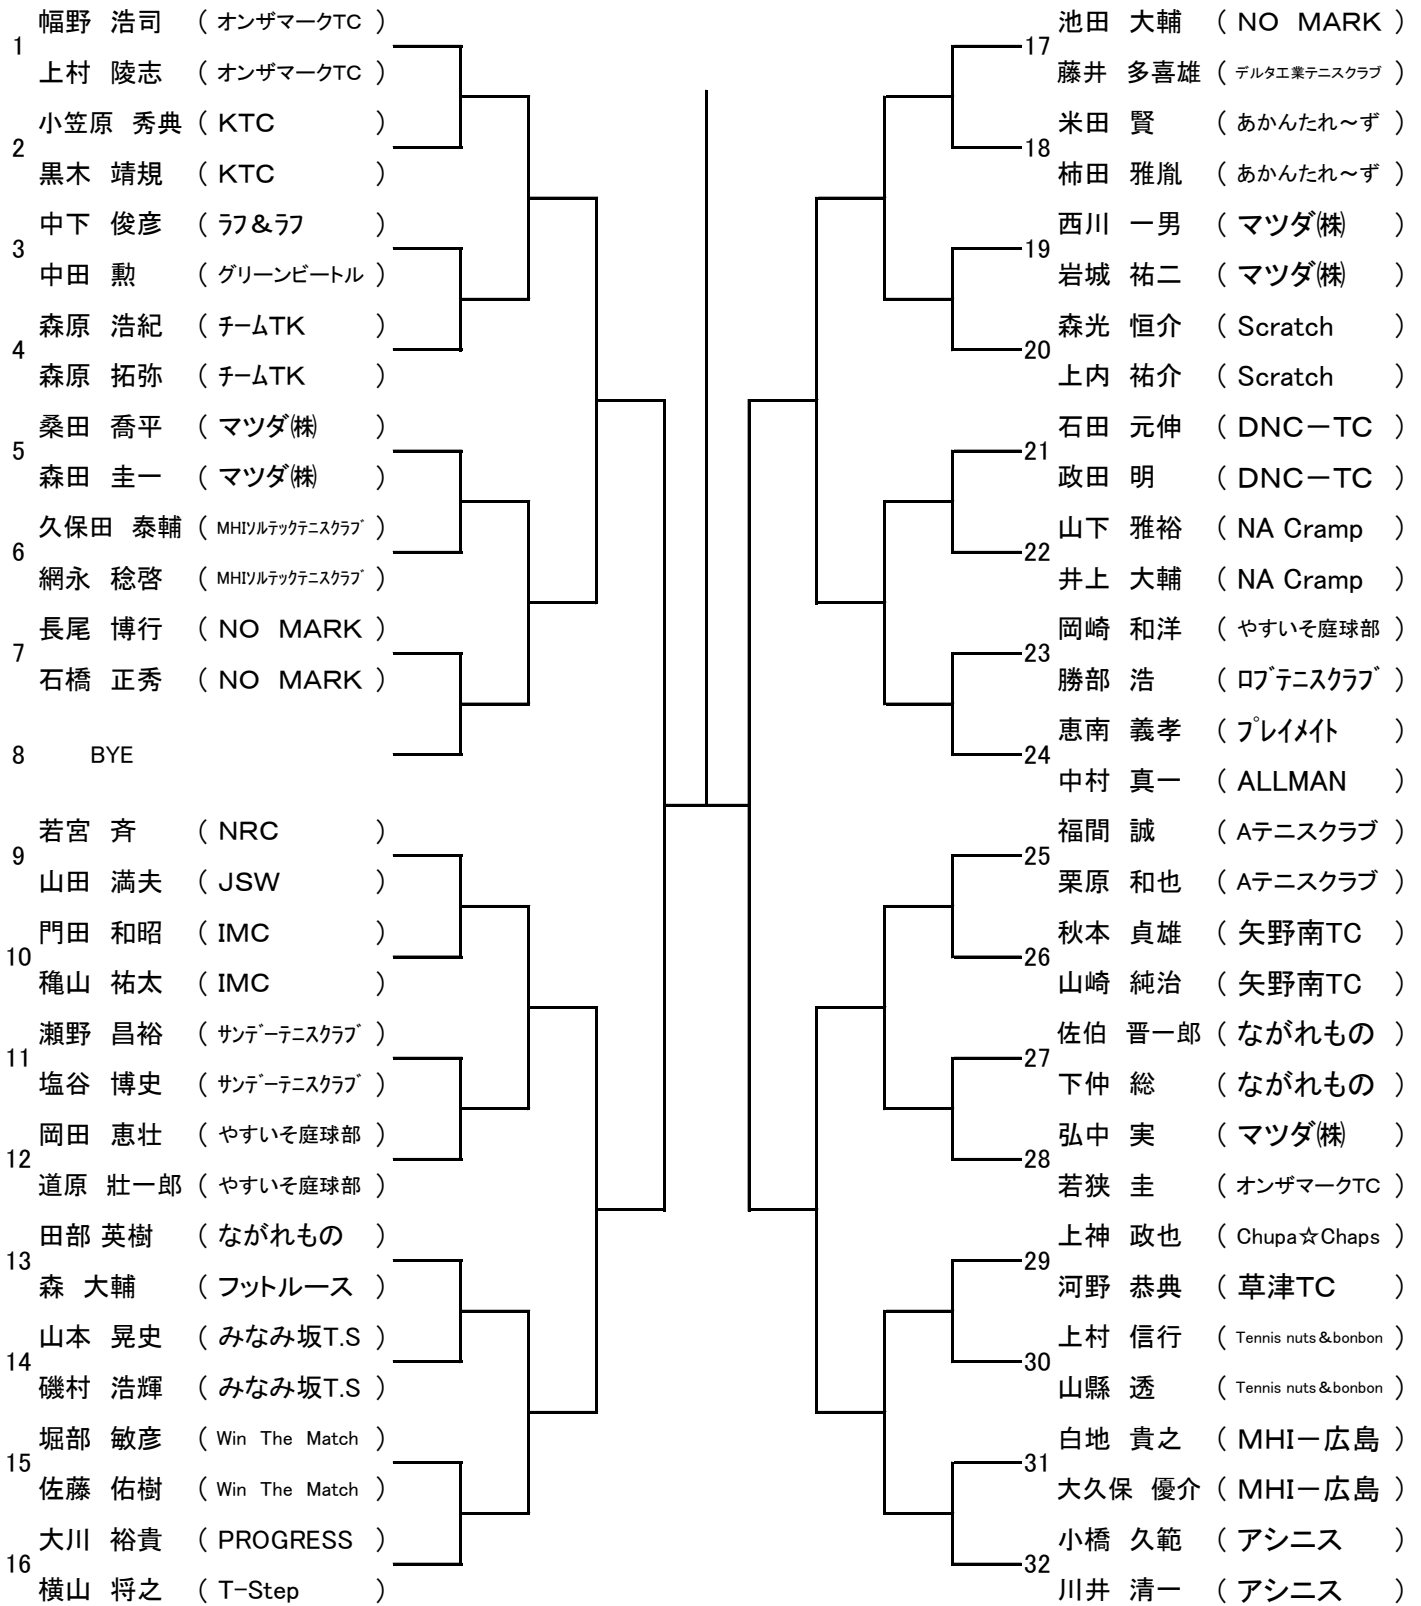

試合予定時刻の20分前までに試合のできる服装で受付を済ませて下さい。

8月20日(土)

Time	広域公園テニスコート
9:00	女子ABブロック1、2R
10:30	男子ABブロック1、2R

8月21日(日)

Time	広域公園テニスコート
9:00	残り試合

9月3日(日)

Time	広域公園テニスコート
9:00	残り試合

9月4日(日)

Time	広域公園テニスコート
9:00	残り試合

第93回広島市秋季B級ダブルス選手権大会

男子Aブロック

シード 1.幅野 浩司・上村 陵志 2.中野 貴規・東 雅貴 3.福原 史彦・安澤 公哉 4.小橋 久範・川井 清一
5~8.池田 大輔・藤井 多喜雄,岡本 侑士・宮崎 博行,望月 良太・村上 貴行,大川 裕貴・横山 将之

第93回広島市秋季B級ダブルス選手権大会

男子Bブロック

女子Aブロック

シード* 1.富山 典子・松浦 麻里 2.高浜 和子・川井 貴子 3.山室 富士枝・宮崎 真由実 4.河本 仁美・田中 晃代
5~8.榎本 裕子・鈴木 晴代,坪井 万里・藤江 亜紀子,原田 志穂・古川 良子,徳永 博子・安村 恵子