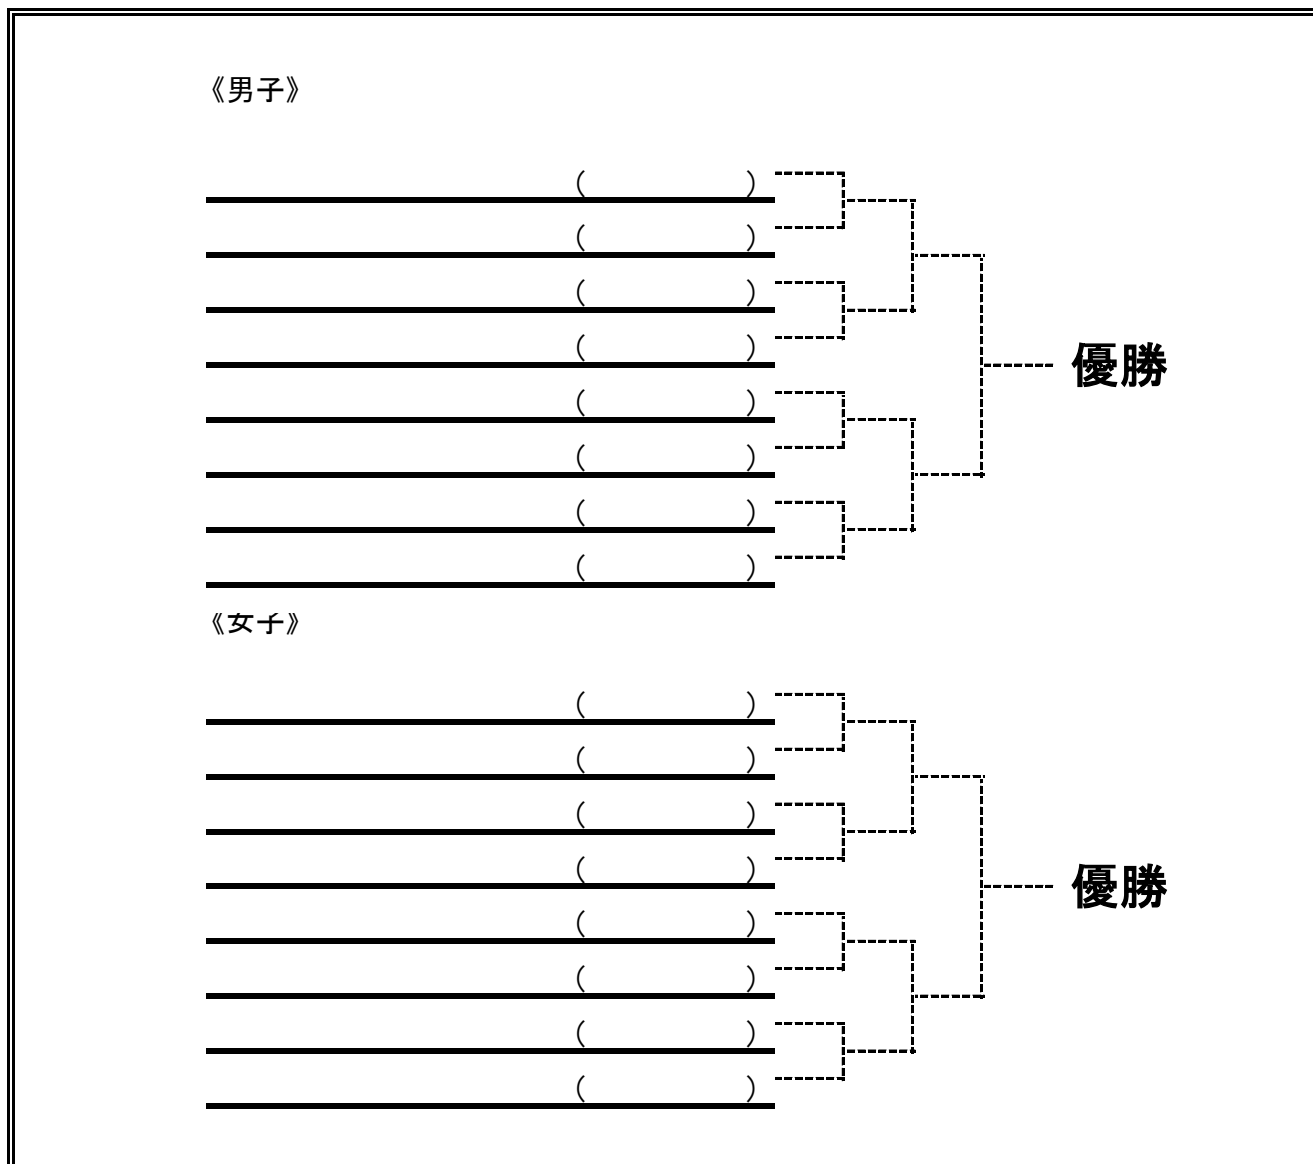

C級 大会結果(ベスト8より)

*シングルス

男女ともエントリー数 : 192以上・・・Best8

192未満・・・Best4 は翌年より **B級登録** になります

*ダブルス

男女ともエントリー数 : 96以上・・・Best4

96未満・・・Best2 は翌年より **B級登録** になります