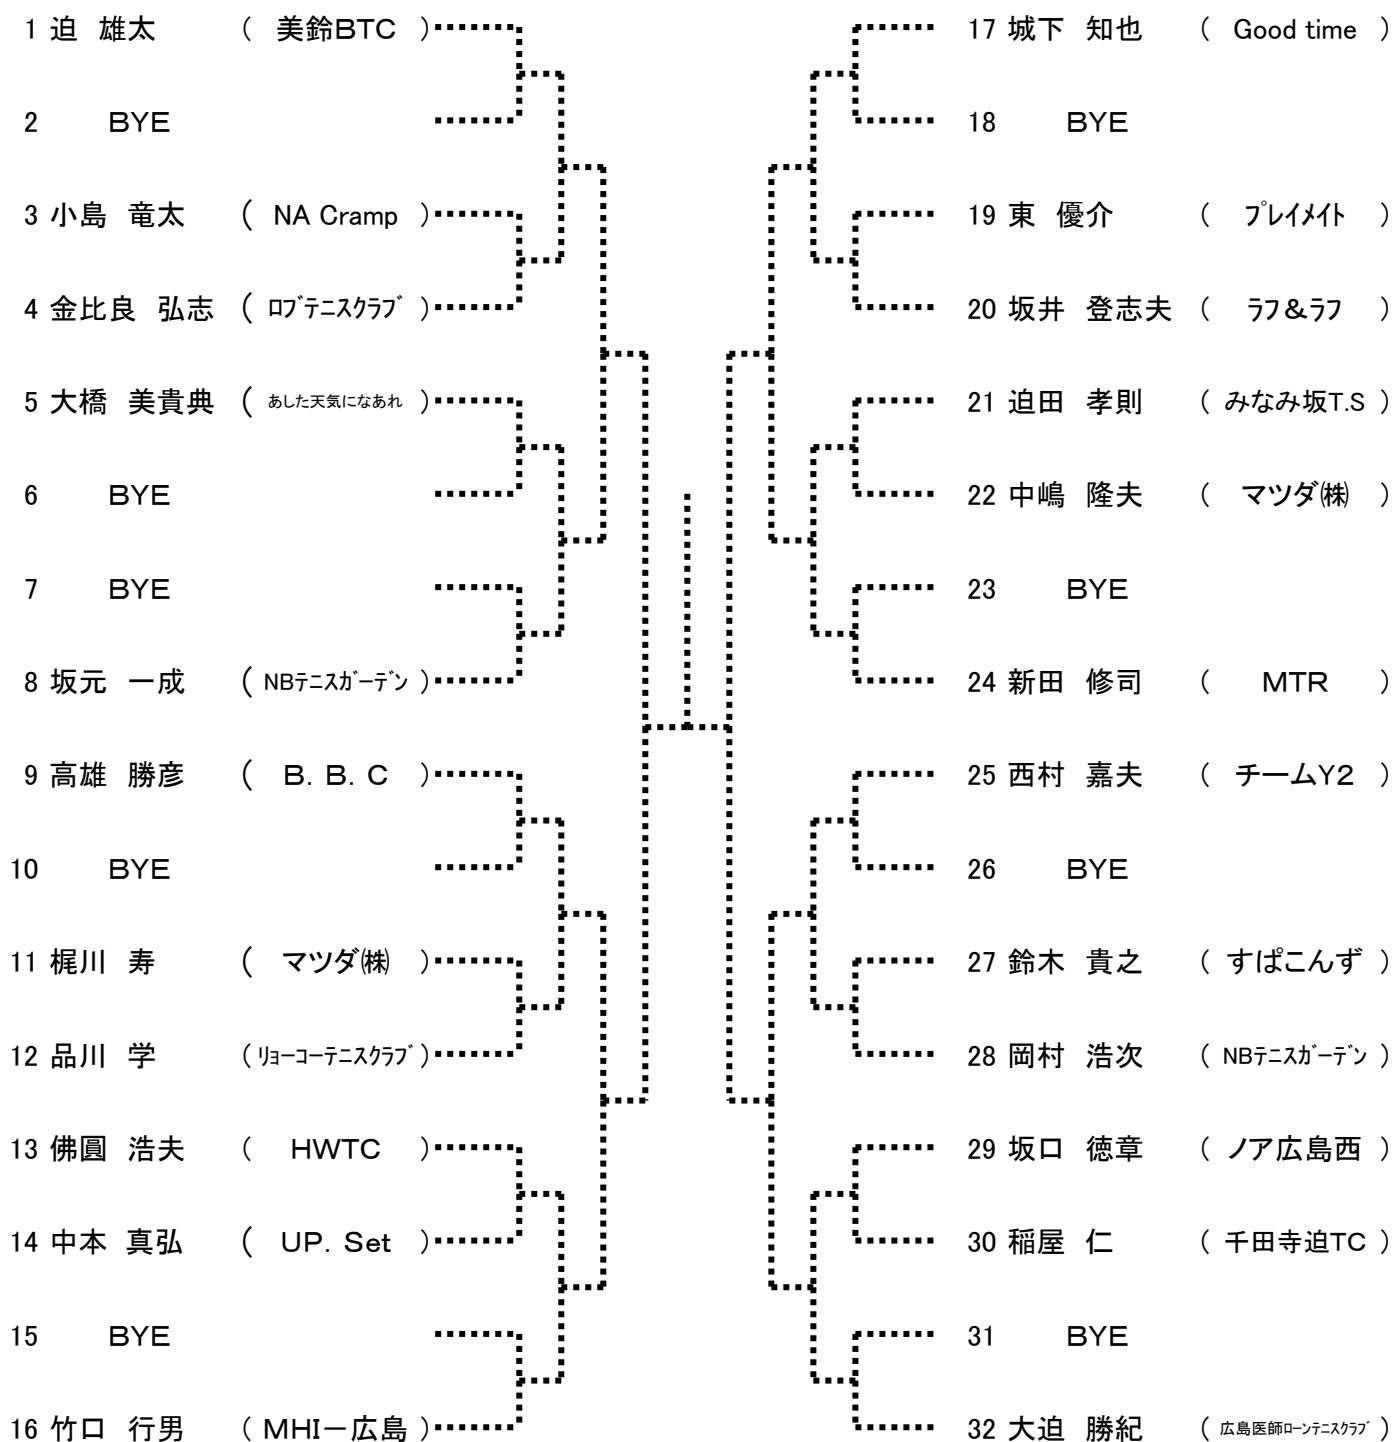

環境美化

- (1) 会場内へ持ち込んだ弁当ガラや家庭ゴミなどは持ち帰るなどしましょう。
- (2) コートの内外を含めて、ゴミが散逸しないようにしましょう。

暑い季節になりました。

熱中症に十分気を付けて下さい。

こまめな水分補給、無理をしない等、各自での健康管理をお願いします。

第88回広島市秋季C級シングルス選手権大会

男子Aブロック

シード: 1. 迫雄太 2~4. 富橋勇斗, 浅尾颯人, 河中悠希
5~8. 大熊正, 林 始, 山本伊織, 貞広直哉