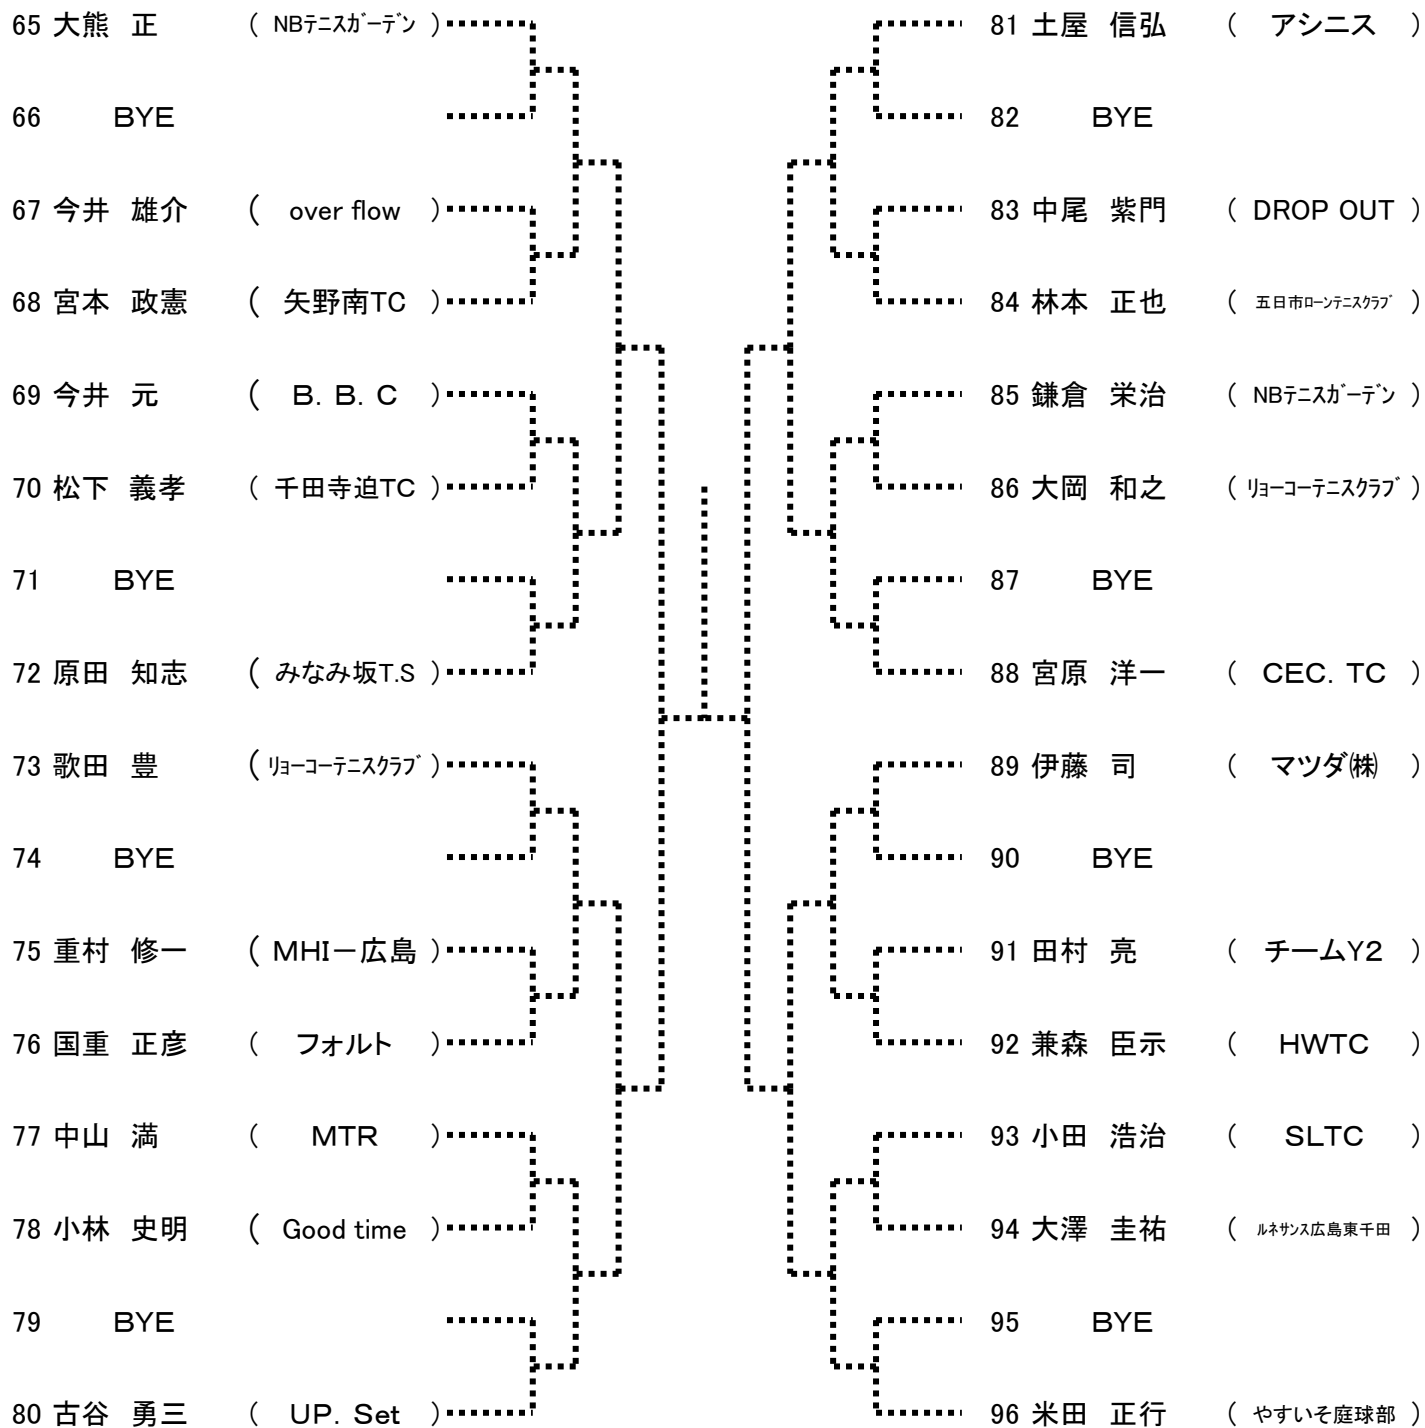

第88回広島市秋季C級シングルス選手権大会

男子Cブロック