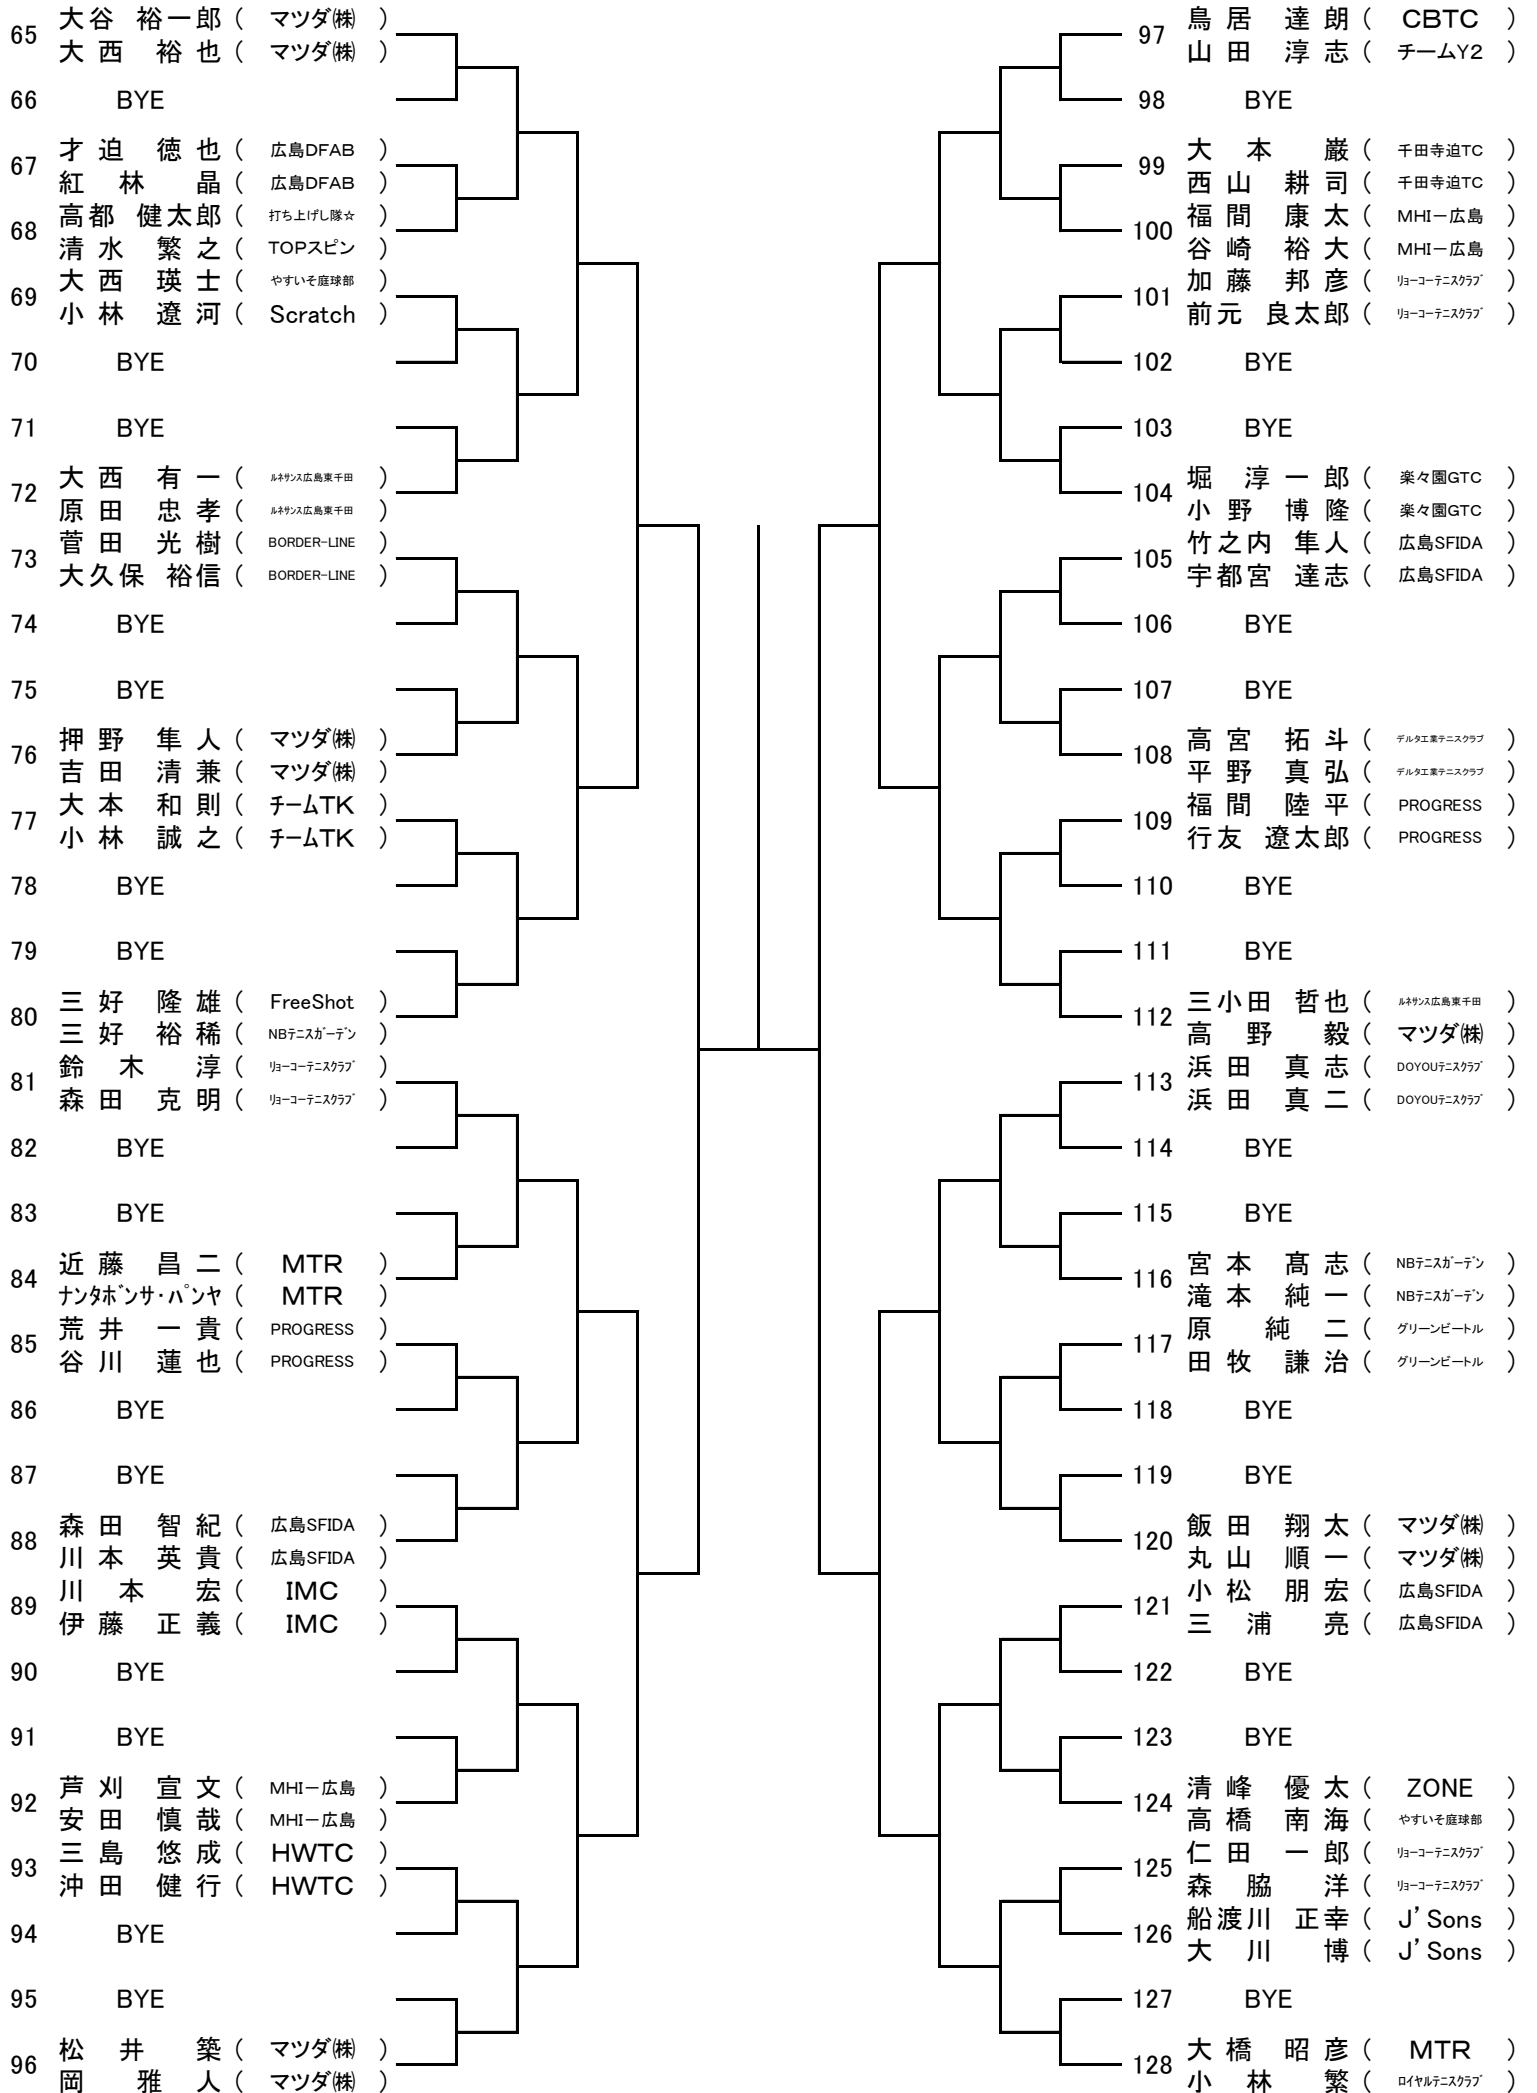

### 【大会日程】

	8月20日	8月21日	8月27日	8月28日
男子	広島翔洋 Aブロック1・2R～	広域公園 Bブロック1・2R～	瀬野川公園 残り試合	広島翔洋 残り試合
女子	広島翔洋 Aブロック1・2R～	広域公園 Bブロック1・2R～	瀬野川公園 残り試合	広島翔洋 残り試合

なお、このタイムテーブルをもって、オーダーオブプレーとします。  
試合予定時刻の20分前までに試合のできる服装で受付を済ませて下さい。

8月20日（土）

広島翔洋	
9:00	男子Aブロック1.2R 女子Aブロック1R
10:30	女子Aブロック2R

8月21日（日）

広域公園	
9:00	男子Bブロック1.2R 女子Bブロック1R
10:30	女子Bブロック2R

8月27日（土）

瀬野川公園	
9:30	男女残り試合

8月28日（日）

広島翔洋	
9:00	男女残り試合

第64回広島市秋季D級ダブルス選手権

男子Aブロック

SEED:1. 浦野 浩明・亀井 俊行 2. 大谷 裕一郎・大西 裕也 3.~4. 大橋 昭彦・小林 繁 釜山 隆之介・二宮 響  
 5.~8. 上田 高裕・濱崎 洋行 鳥居 達朗・山田 淳志 松井 築・岡 雅人 今井 智也・吉田 悠斗

第64回広島市秋季D級ダブルス選手権

男子Bブロック

女子Aブロック