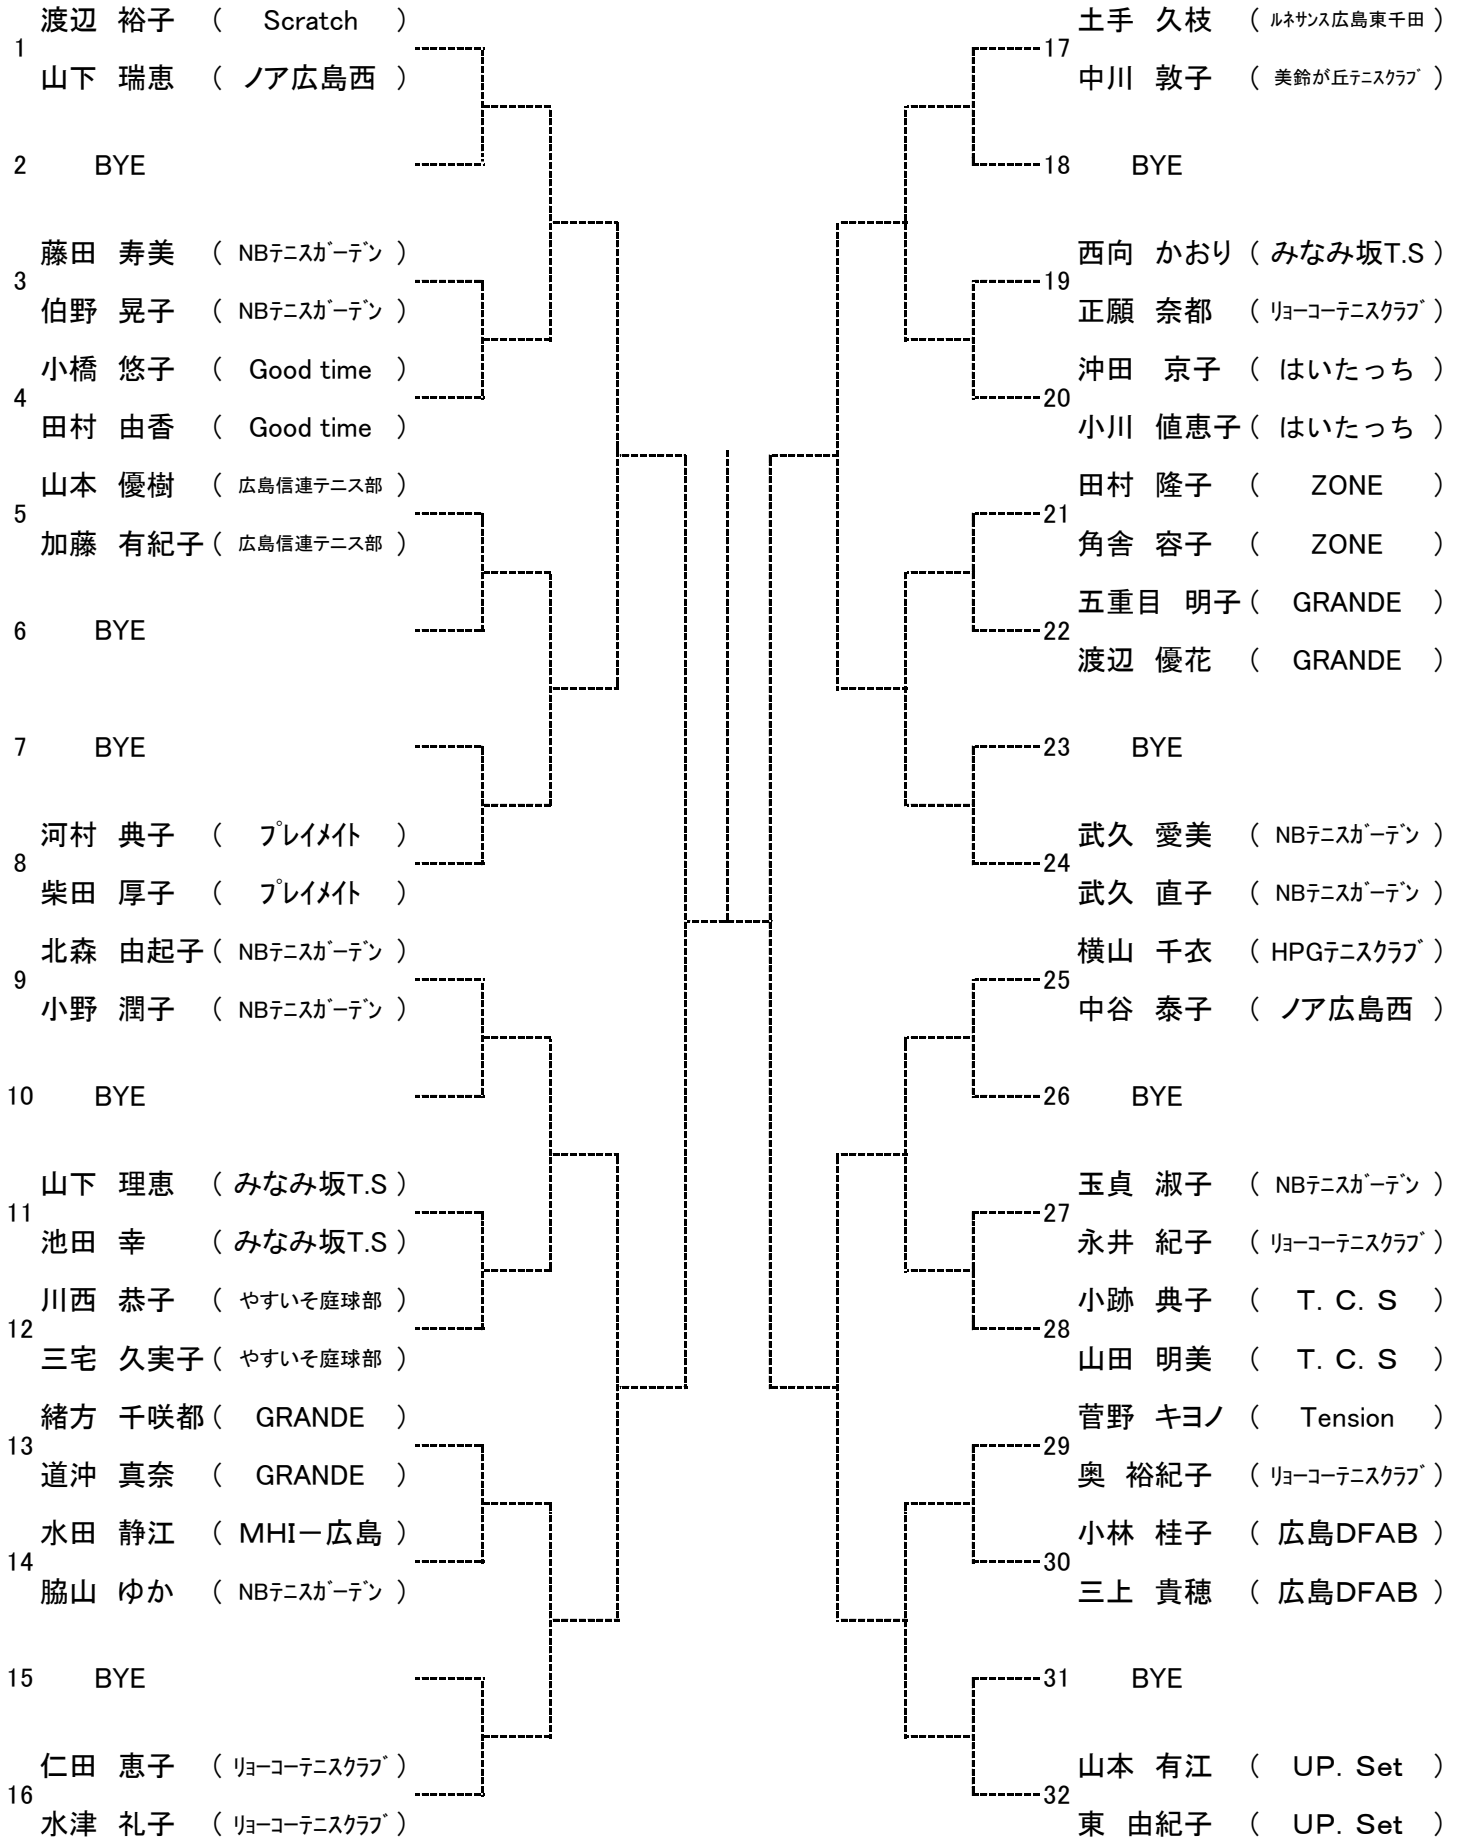

### 【大会日程】

	8月20日	8月21日	8月27日	8月28日
男子	広島翔洋 Aブロック1・2R～	広域公園 Bブロック1・2R～	瀬野川公園 残り試合	広島翔洋 残り試合
女子	広島翔洋 Aブロック1・2R～	広域公園 Bブロック1・2R～	瀬野川公園 残り試合	広島翔洋 残り試合

なお、このタイムテーブルをもって、オーダーオブプレーとします。  
試合予定時刻の20分前までに試合のできる服装で受付を済ませて下さい。

8月20日（土）

広島翔洋	
9:00	男子Aブロック1.2R 女子Aブロック1R
10:30	女子Aブロック2R

8月21日（日）

広域公園	
9:00	男子Bブロック1.2R 女子Bブロック1R
10:30	女子Bブロック2R

8月27日（土）

瀬野川公園	
9:30	男女残り試合

8月28日（日）

広島翔洋	
9:00	男女残り試合

第64回広島市秋季D級ダブルス選手権

男子Aブロック

SEED:1. 浦野 浩明・亀井 俊行 2. 大谷 裕一郎・大西 裕也 3.~4. 大橋 昭彦・小林 繁 釜山 隆之介・二宮 響  
 5.~8. 上田 高裕・濱崎 洋行 鳥居 達朗・山田 淳志 松井 築・岡 雅人 今井 智也・吉田 悠斗

第64回広島市秋季D級ダブルス選手権

男子Bブロック

女子Aブロック