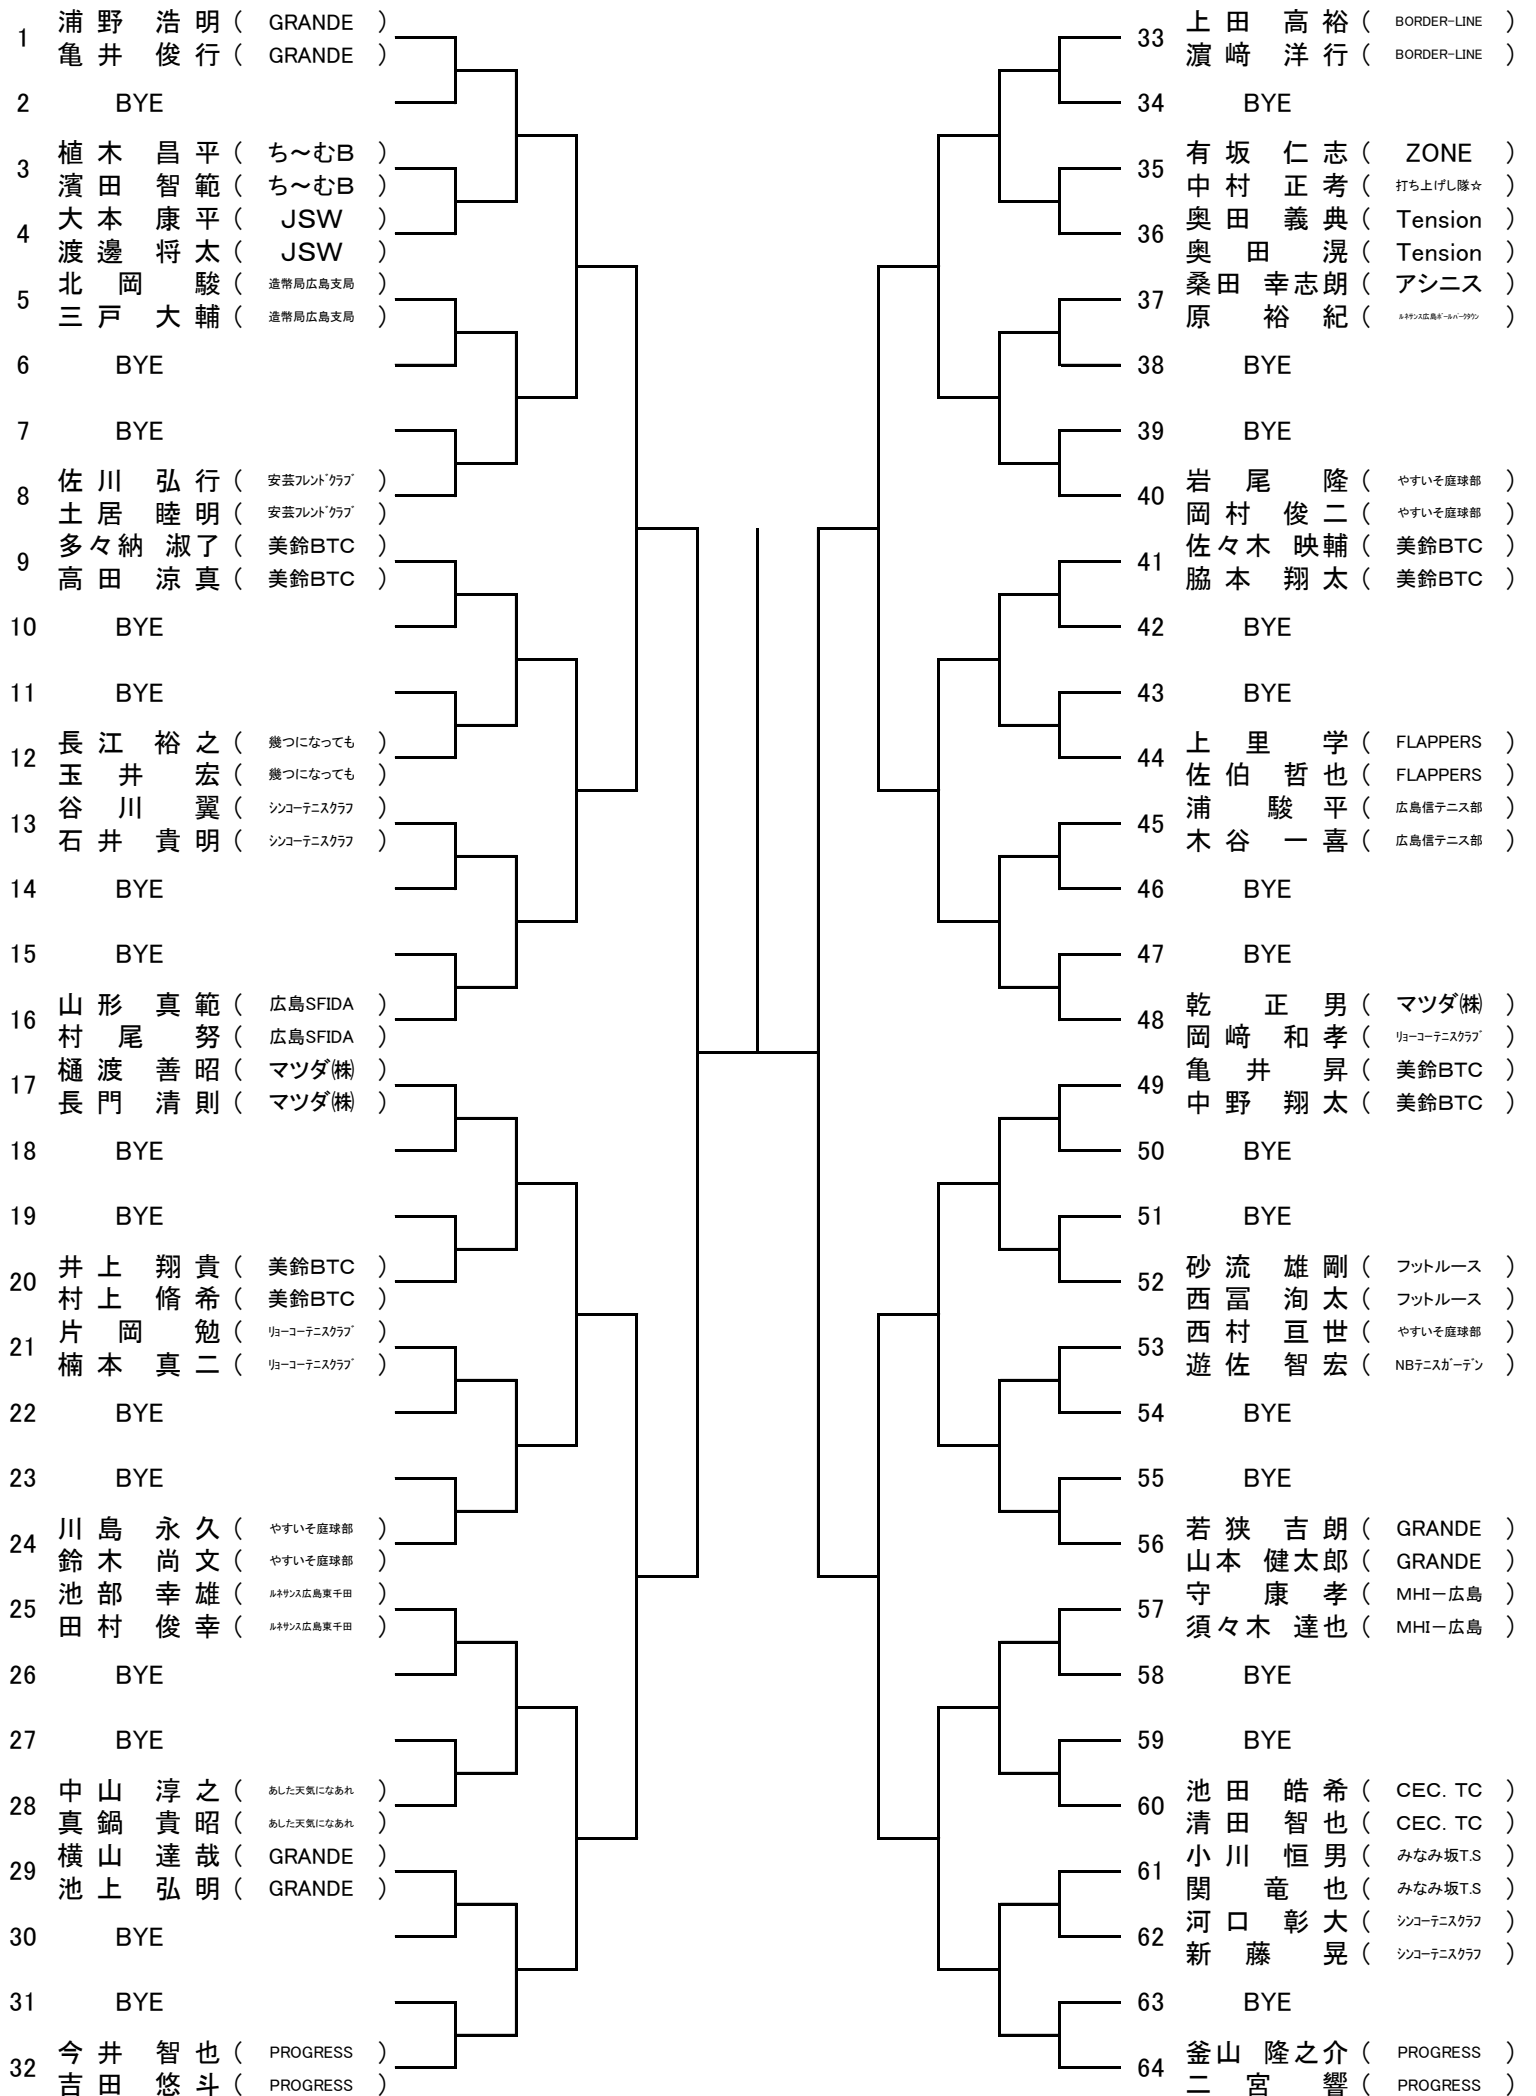

第64回広島市秋季D級ダブルス選手権

男子Aブロック

SEED:1. 浦野 浩明・亀井 俊行 2. 大谷 裕一郎・大西 裕也 3.~4. 大橋 昭彦・小林 繁 釜山 隆之介・二宮 響
5.~8. 上田 高裕・濱崎 洋行 鳥居 達朗・山田 淳志 松井 築・岡 雅人 今井 智也・吉田 悠斗