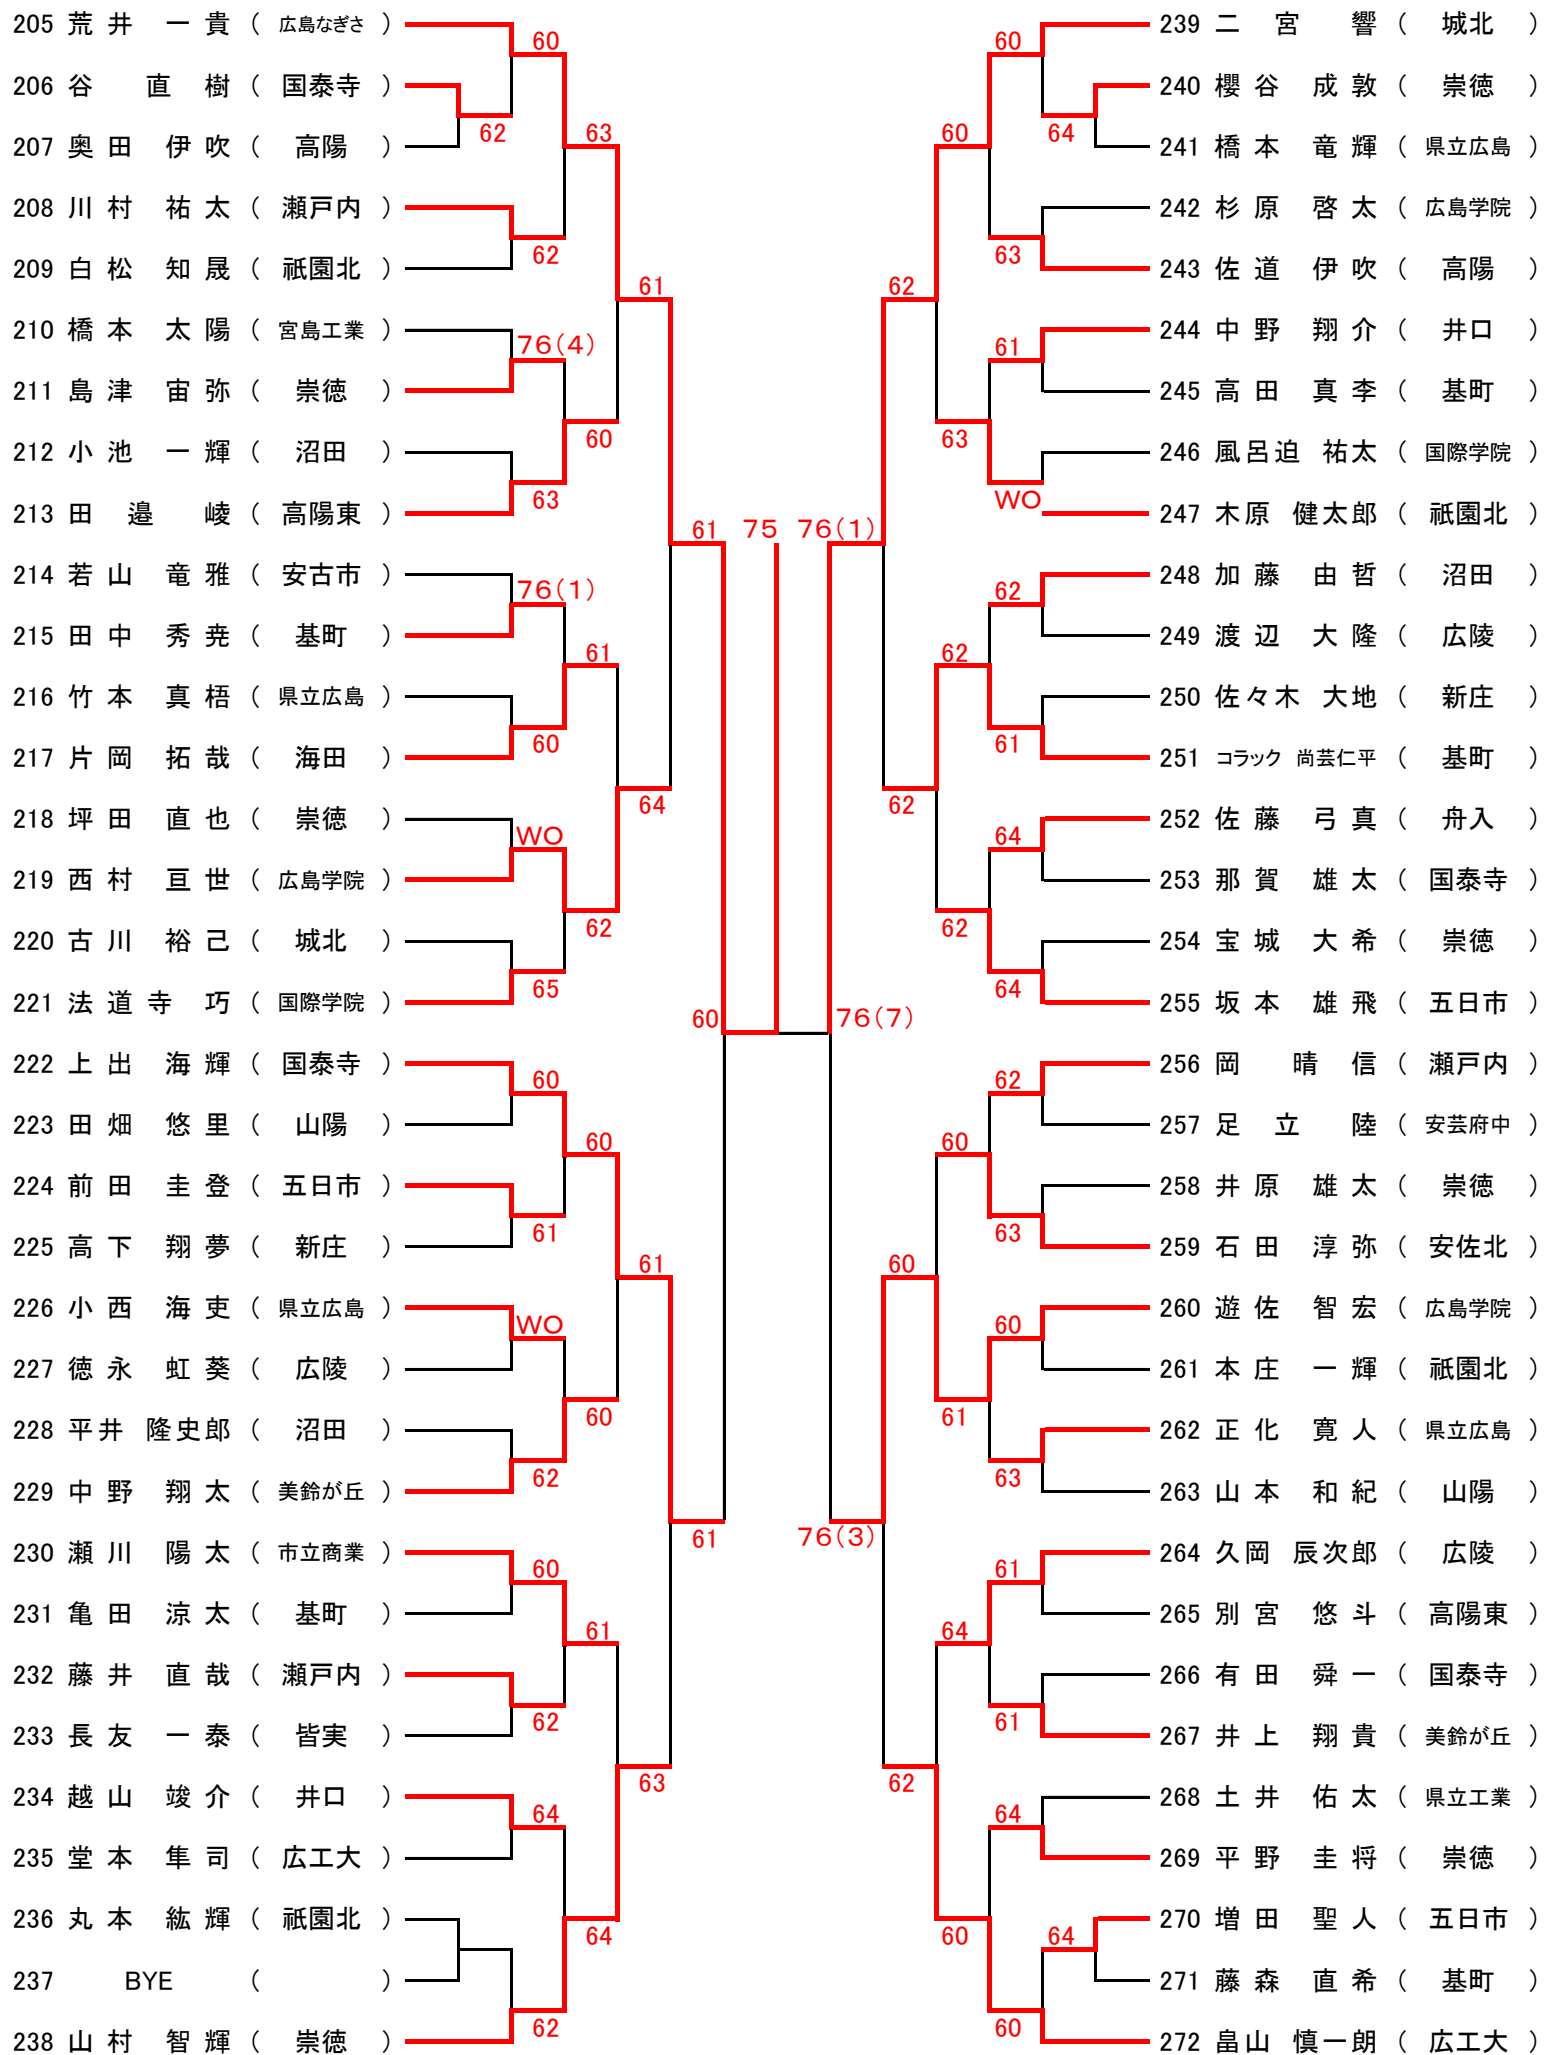

第57回 広島市夏季高校生テニス選手権大会 男子シングルス(1年生の部)

Dブロック