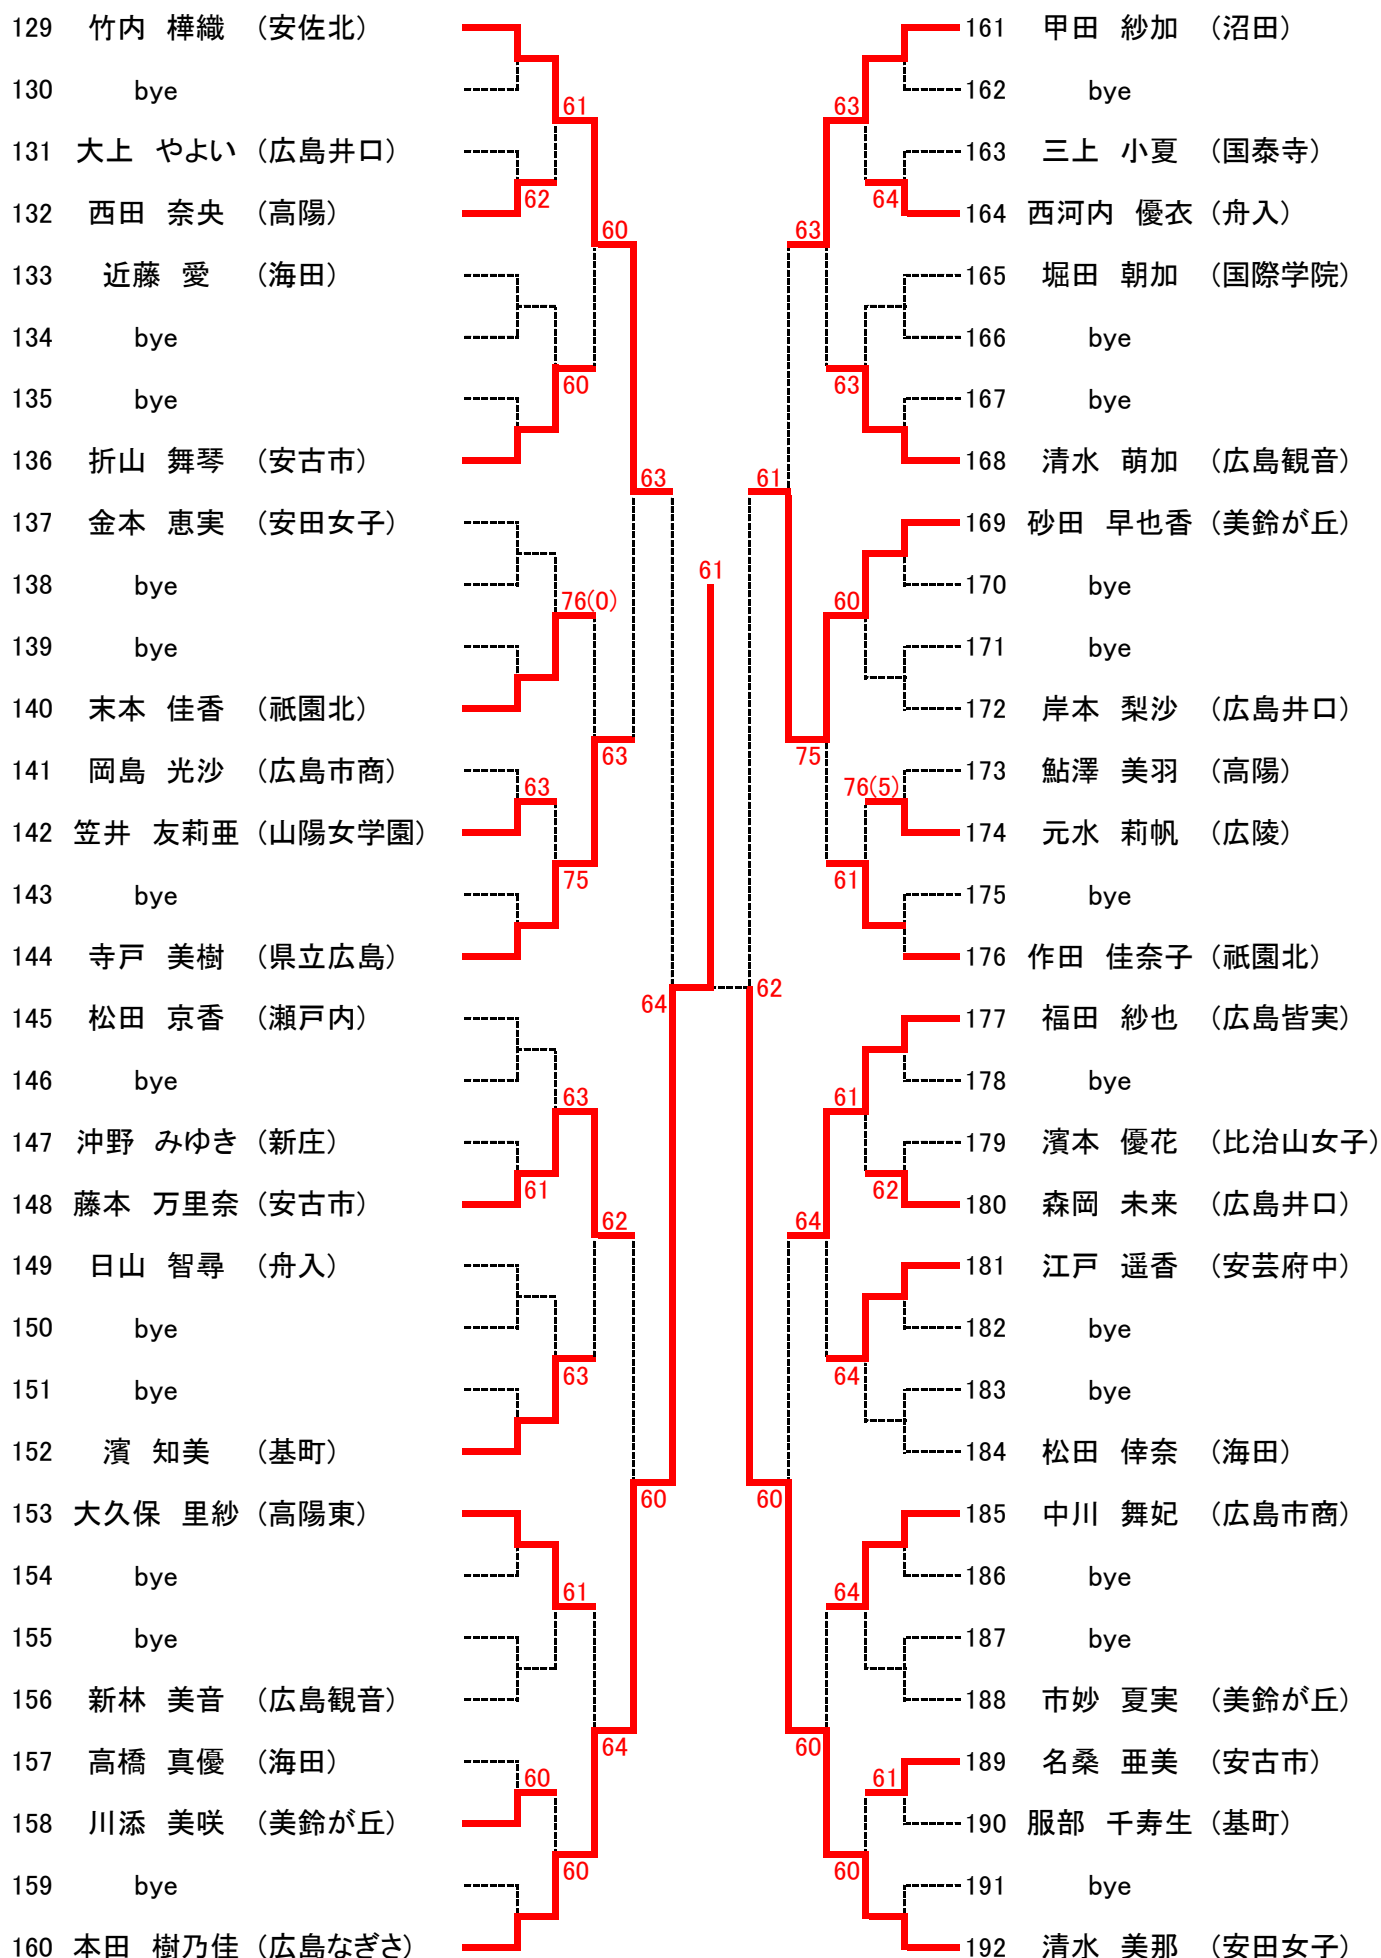

女子オープンシングルス Cブロック

女子オープンシングルス Dブロック

193	杉本 夏鈴 (美鈴が丘)			225	安食 美佑 (安古市)
194	bye			226	bye
195	向井 美結 (祇園北)			227	武内 麻衣 (国際学院)
196	後藤 彩香 (県立広島)	64		228	曾根 彩花 (海田)
197	津崎 星 (安古市)			229	丸山 怜菜 (広島市商)
198	bye			230	bye
199	bye	61		231	bye
200	井木 春菜 (国際学院)			232	宮本 紗礼 (広陵)
201	水本 有梨香 (沼田)			233	森桶 想叶 (国泰寺)
202	bye	62	63	234	bye
203	bye			235	bye
204	福永 涼乃 (広島皆実)			236	清原 萌衣 (広島井口)
205	渡辺 悠 (広島井口)	63		237	平窪 美結 (沼田)
206	鉄村 彩 (山陽女学園)			238	原 咲江 (高陽)
207	bye	61		239	bye
208	児玉 百香 (比治山女子)			240	山根 穂菜美 (安田女子)
209	三上 愛夕 (高陽)		64	241	藤田 りさ (広島なぎさ)
210	bye			242	bye
211	佐々木 亜実 (国泰寺)			243	田中 緋菜 (美鈴が丘)
212	森田 菜都子 (広島観音)	60		244	田中 夏紀 (祇園北)
213	池田 夢菜 (広島井口)			245	遠藤 楓菜 (広島井口)
214	bye			246	bye
215	bye	62		247	bye
216	寺西 礼歩 (舟入)			248	倉本 萌々子 (広島観音)
217	牛嶋 花瑠 (広島市商)			249	景山 理菜 (県立広島)
218	bye			250	bye
219	bye	64		251	bye
220	岡田 唯子 (安古市)			252	岡本 凜 (安佐北)
221	賀谷 優海 (基町)	61		253	藤原 詩織 (瀬戸内)
222	川本 侑依 (海田)			254	安留 未紗 (舟入)
223	bye	60		255	bye
224	中澤 佐紀 (安田女子)			256	若栗 朋佳 (基町)