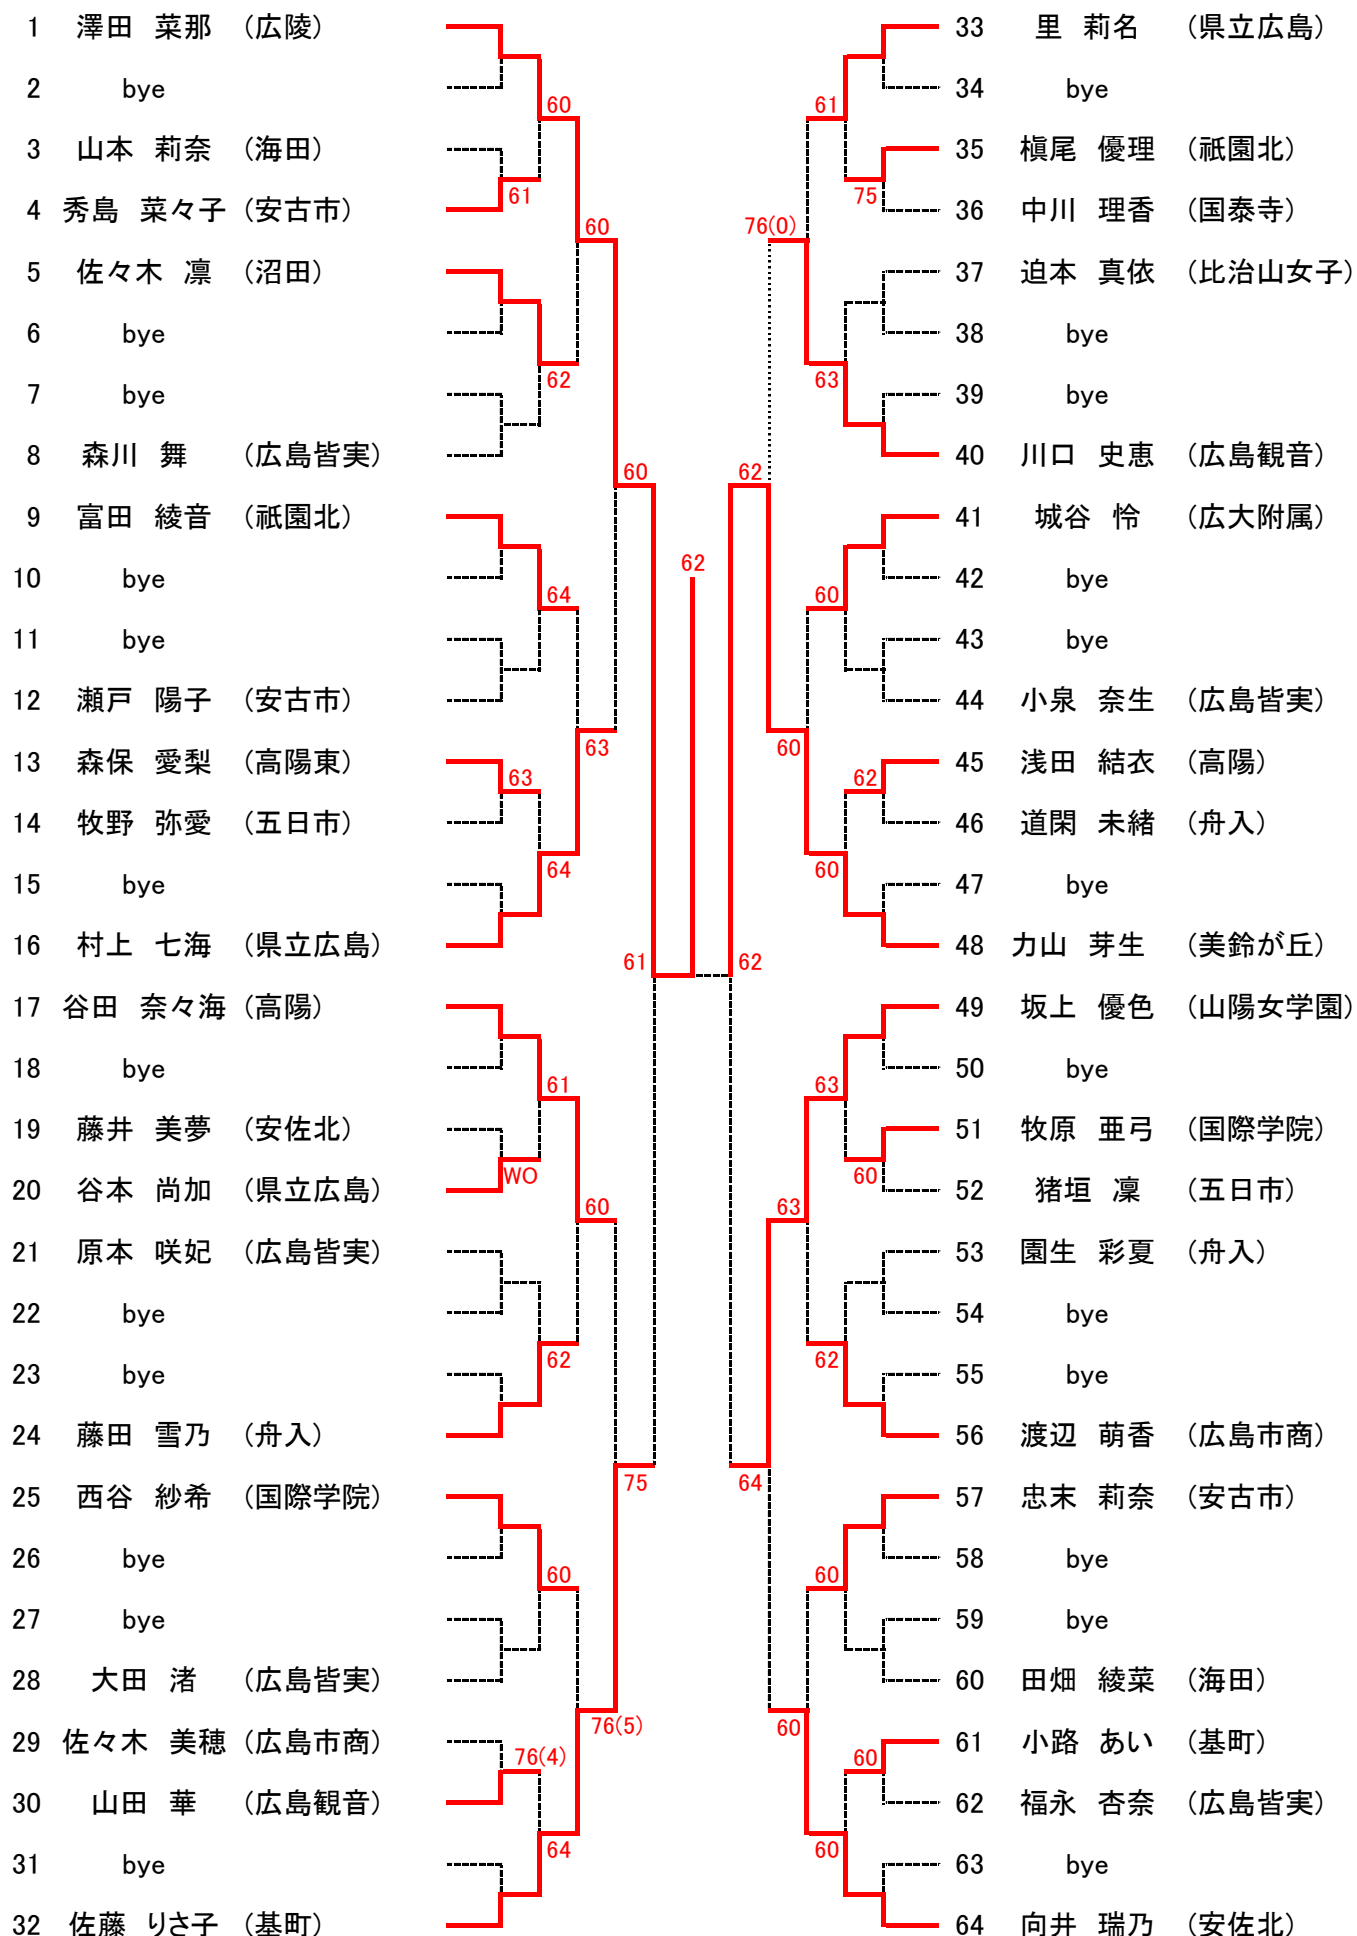

女子ダブルス ベスト8

1.杉本 夏鈴 (美鈴が丘) 西村 菜月 (美鈴が丘)		67.橋本 佳歩 (基町) 若栗 朋佳 (基町)
33.藤田 りさ (広島なぎさ) 西村 茉莉 (広島なぎさ)		99.加美 麻衣 (祇園北) 作田 佳奈子 (祇園北)
34.澤田 菜那 (広陵) 山本 海生 (広陵)		100.砂田 早也香 (美鈴が丘) 増本 瑞希 (美鈴が丘)
59.菅沼 美里(県立広島) 橋野 みちる(県立広島)		132.土井 彩愛 (安田女子) 櫻井 彩乃 (安田女子)

女子オープンシングルス
Aブロック

1	西村 菜月 (美鈴が丘)		33	櫻井 彩乃 (安田女子)
2	bye		34	bye
3	梅田 莉沙 (舟入)		35	川邊 沙菜 (祇園北)
4	赤堀 里奈 (国際学院)	64	36	三田村 咲良 (広島井口)
5	竹田 亜美 (高陽東)		37	瀬野 叶恋 (美鈴が丘)
6	bye		38	bye
7	bye	63	39	bye
8	大畑 純滯 (海田)		40	中山 紀香 (舟入)
9	日高 羽美 (安芸府中)		41	千住 あすか (比治山女子)
10	bye		42	bye
11	bye	62	43	bye
12	土草 菜穂 (高陽)		44	小笠 日菜子 (海田)
13	伊名 詠里紗 (安田女子)	63	45	栗本 彩恵 (広島観音)
14	bye		46	竹下 咲希 (安古市)
15	bye	63	47	bye
16	天野 ひかる (安古市)		48	岡野 詩織 (広陵)
17	藤村 野乃 (広島なぎさ)	60	49	森近 彩未 (山陽女学園)
18	bye		50	bye
19	井川 華菜 (沼田)	62	51	林 美月 (広島井口)
20	須賀 あづさ (瀬戸内)	61	52	居田 未唯 (沼田)
21	山本 未来 (広島観音)		53	永山 果蓮 (基町)
22	bye		54	bye
23	bye	61	55	bye
24	谷平 鈴華 (広島井口)		56	笹山 夕夏 (県立広島)
25	北田 紀子 (国泰寺)	75	57	小村 桃佳 (広島皆実)
26	bye		58	bye
27	bye	62	59	bye
28	川本 日菜子 (安佐北)		60	吉崎 葵 (安古市)
29	海老本 里菜 (基町)	64	61	板倉 由芽 (海田)
30	手嶋 美里 (広島市商)		62	車田 美優 (高陽)
31	bye	61	63	bye
32	加美 麻衣 (祇園北)		64	白神 咲喜 (広島市商)

高校女子ダブルス Aブロック

seed 1.杉本夏鈴・西村菜月, 2.砂田早也香・増本瑞希, 3~4.橋本佳歩・若栗朋佳, 澤田菜那・山本海生

高校女子ダブルス Bブロック

高校女子ダブルス Cブロック

高校女子ダブルス Dブロック

第57回 広島市夏季高校生テニス選手権大会 男子シングルス(1年生の部)

Aブロック

シード 1. 佐々木健人, 2. 荒井一貴, 3~4. 大内颯汰, 黒田龍之介
 シード 5~8. 田中真於, 高橋勁草, 畠山慎一郎, 行友遼太郎

第57回 広島市夏季高校生テニス選手権大会 男子シングルス(1年生の部)

Bブロック

第57回 広島市夏季高校生テニス選手権大会 男子シングルス(1年生の部)

Cブロック

第57回 広島市夏季高校生テニス選手権大会 男子シングルス(1年生の部)

Dブロック

1年生女子シングルス Aブロック

シード 1. 澤田菜那 2. 西村茉莉 3, 4. 山本海生, 菅沼美里