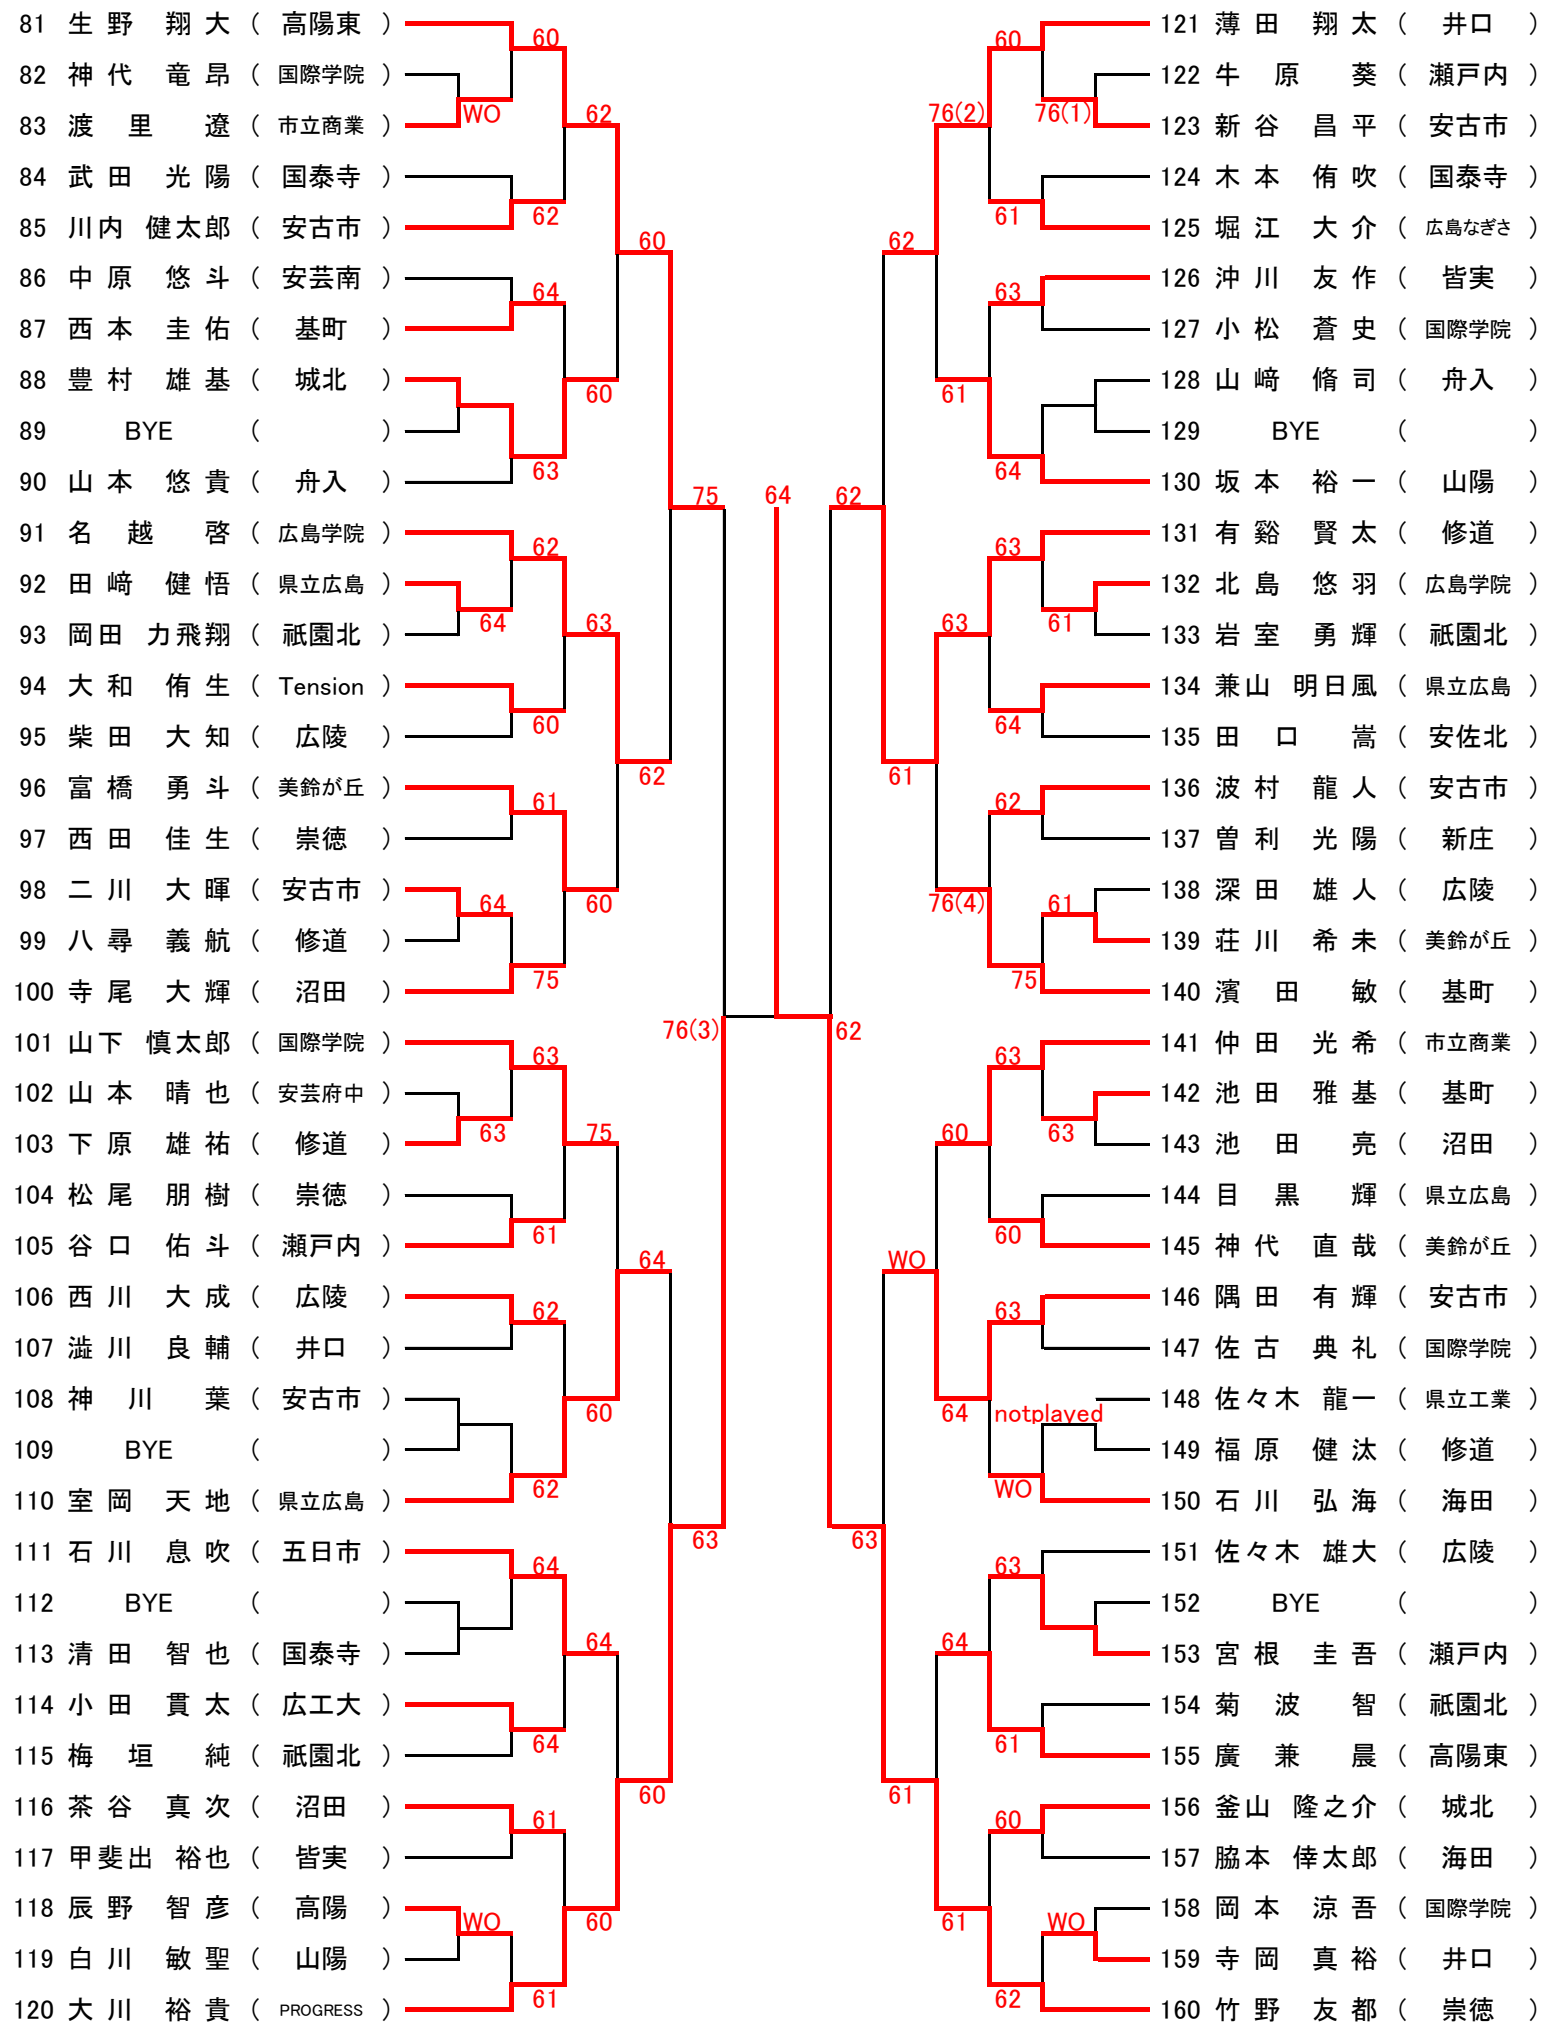

第57回 広島市夏季高校生テニス選手権大会 男子シングルス(オープンの部)

Bブロック

シード 3~4. 生野 翔大(高陽東) 5~8. 竹野 友都(崇徳) 9~16. 大川 裕貴(PROGRESS)、薄田 翔太(井口)