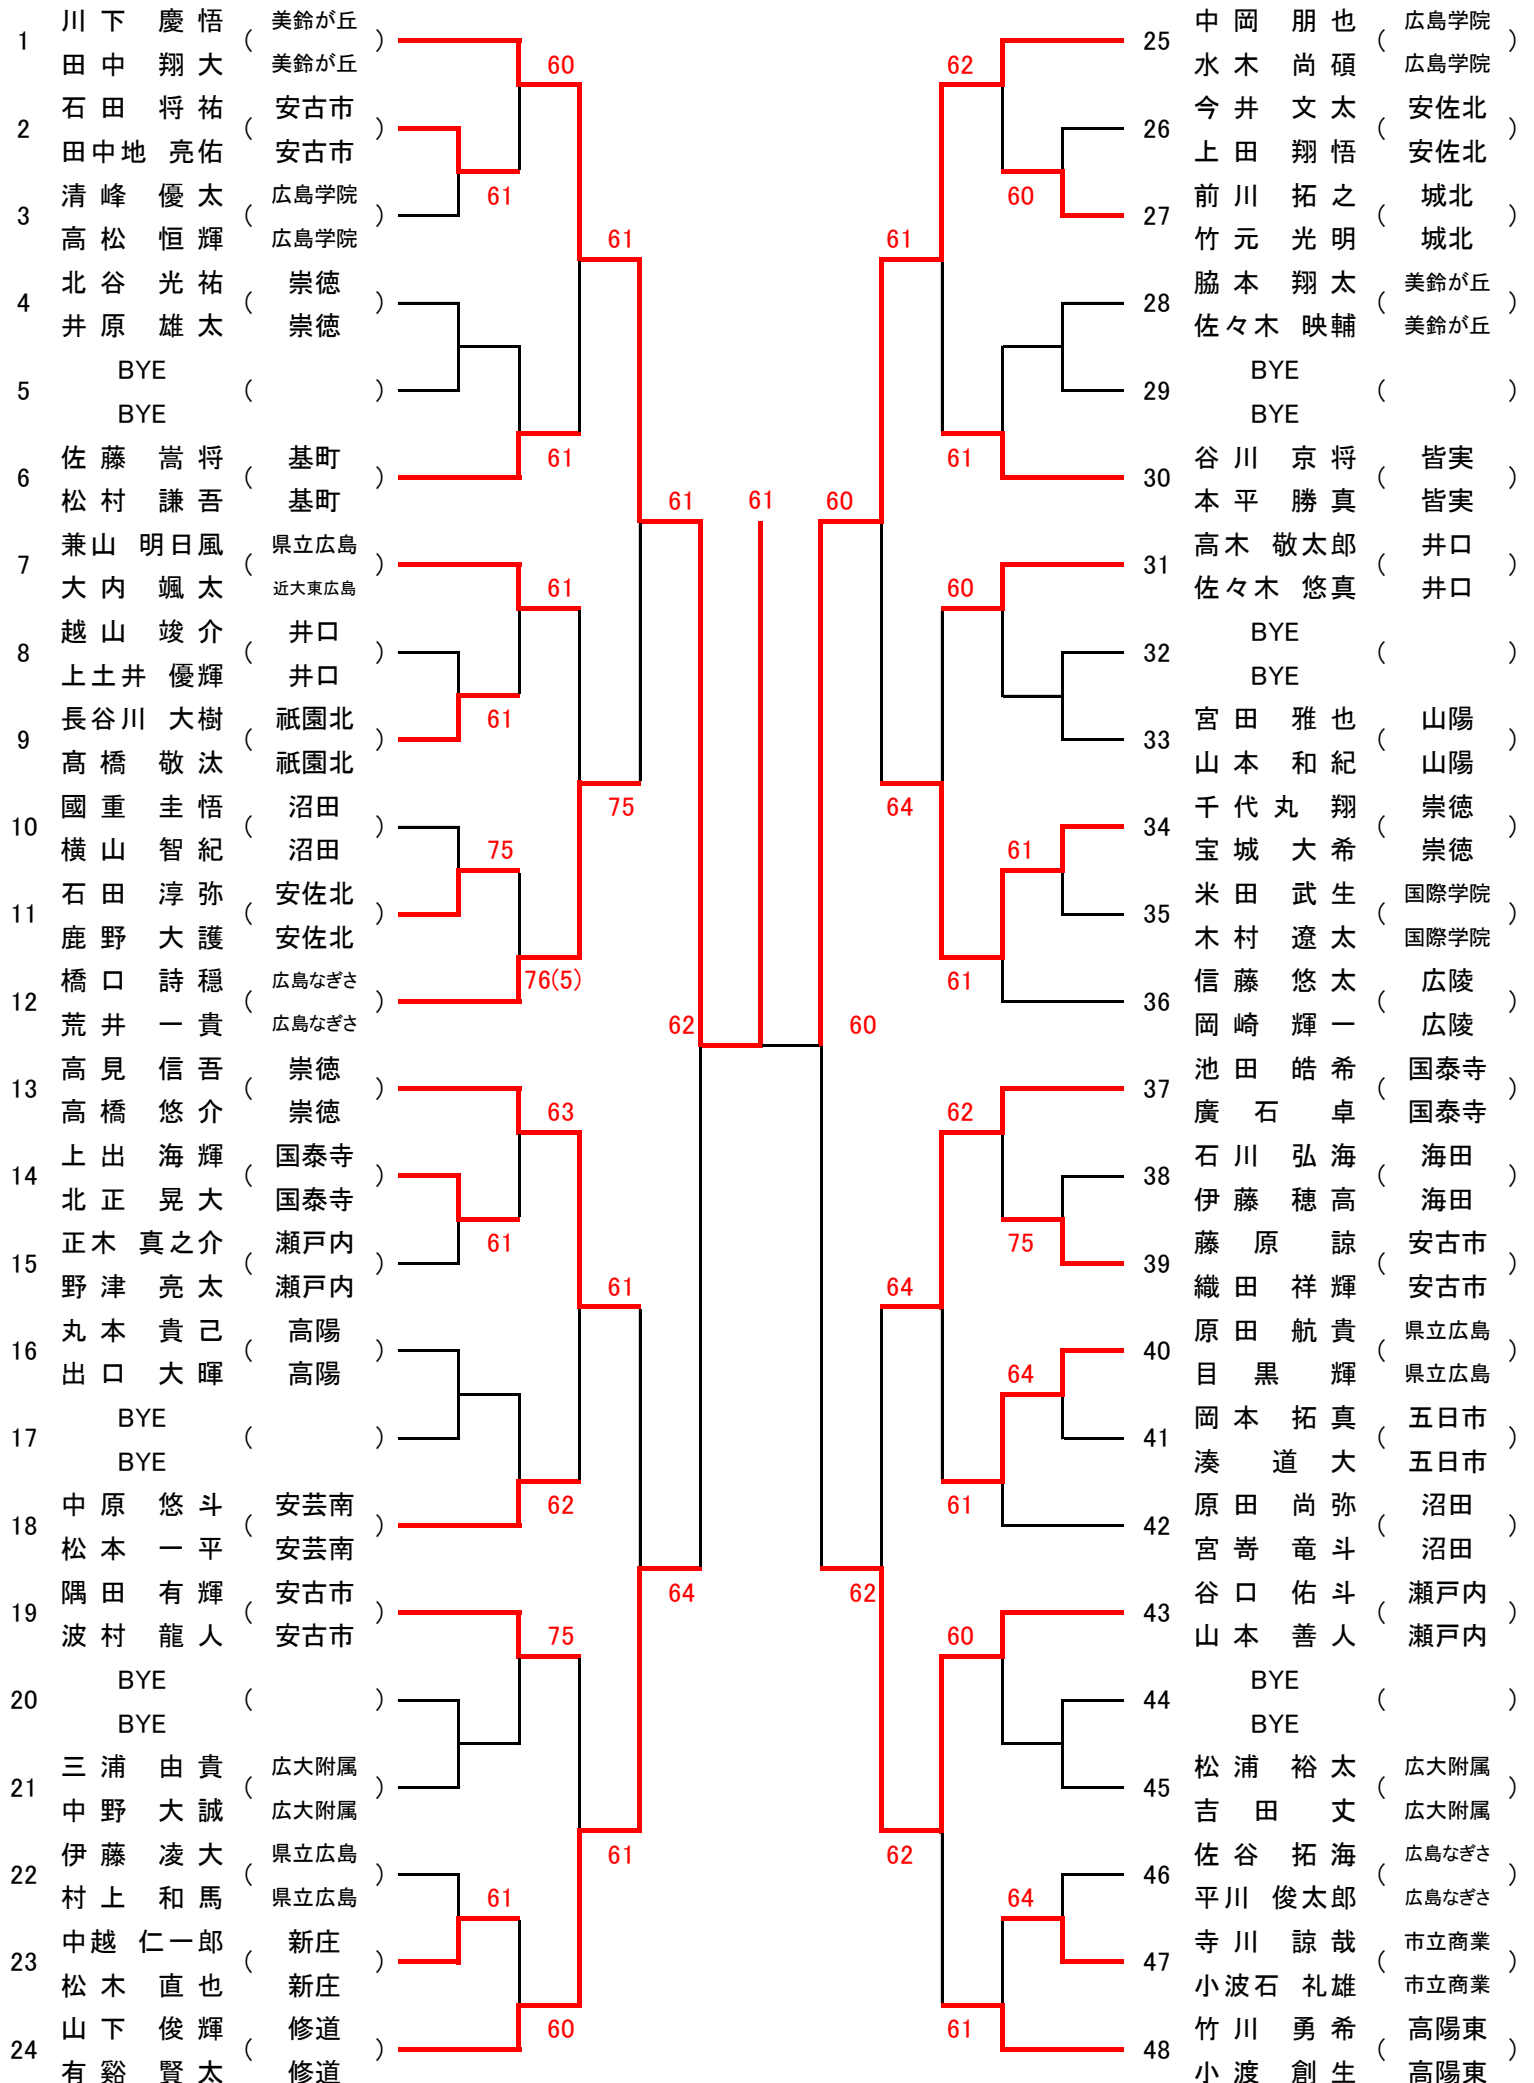

女子オープンシングルス Dブロック

193	杉本 夏鈴 (美鈴が丘)			225	安食 美佑 (安古市)
194	bye			226	bye
195	向井 美結 (祇園北)			227	武内 麻衣 (国際学院)
196	後藤 彩香 (県立広島)	64		228	曾根 彩花 (海田)
197	津崎 星 (安古市)			229	丸山 怜菜 (広島市商)
198	bye			230	bye
199	bye	61		231	bye
200	井木 春菜 (国際学院)			232	宮本 紗礼 (広陵)
201	水本 有梨香 (沼田)			233	森桶 想叶 (国泰寺)
202	bye	62	63	234	bye
203	bye			235	bye
204	福永 涼乃 (広島皆実)			236	清原 萌衣 (広島井口)
205	渡辺 悠 (広島井口)	63		237	平窪 美結 (沼田)
206	鉄村 彩 (山陽女学園)			238	原 咲江 (高陽)
207	bye	61		239	bye
208	児玉 百香 (比治山女子)			240	山根 穂菜美 (安田女子)
209	三上 愛夕 (高陽)		64	241	藤田 りさ (広島なぎさ)
210	bye			242	bye
211	佐々木 亜実 (国泰寺)			243	田中 緋菜 (美鈴が丘)
212	森田 菜都子 (広島観音)	60		244	田中 夏紀 (祇園北)
213	池田 夢菜 (広島井口)			245	遠藤 楓菜 (広島井口)
214	bye			246	bye
215	bye	62		247	bye
216	寺西 礼歩 (舟入)			248	倉本 萌々子 (広島観音)
217	牛嶋 花瑠 (広島市商)			249	景山 理菜 (県立広島)
218	bye			250	bye
219	bye	64		251	bye
220	岡田 唯子 (安古市)			252	岡本 凜 (安佐北)
221	賀谷 優海 (基町)	61		253	藤原 詩織 (瀬戸内)
222	川本 侑依 (海田)			254	安留 未紗 (舟入)
223	bye	60		255	bye
224	中澤 佐紀 (安田女子)			256	若栗 朋佳 (基町)

シード 1. 川下慶悟・田中翔大, 2. 小城戸聖基・土肥慧右, 3~4. 高田桂伸・小川登司, 大川裕貴・横山将之
5~8. 大脇光一・田口 嵩, 梶川剛史・竹野友都, 村竹裕貴・生野翔大, 竹川勇希・小渡創生