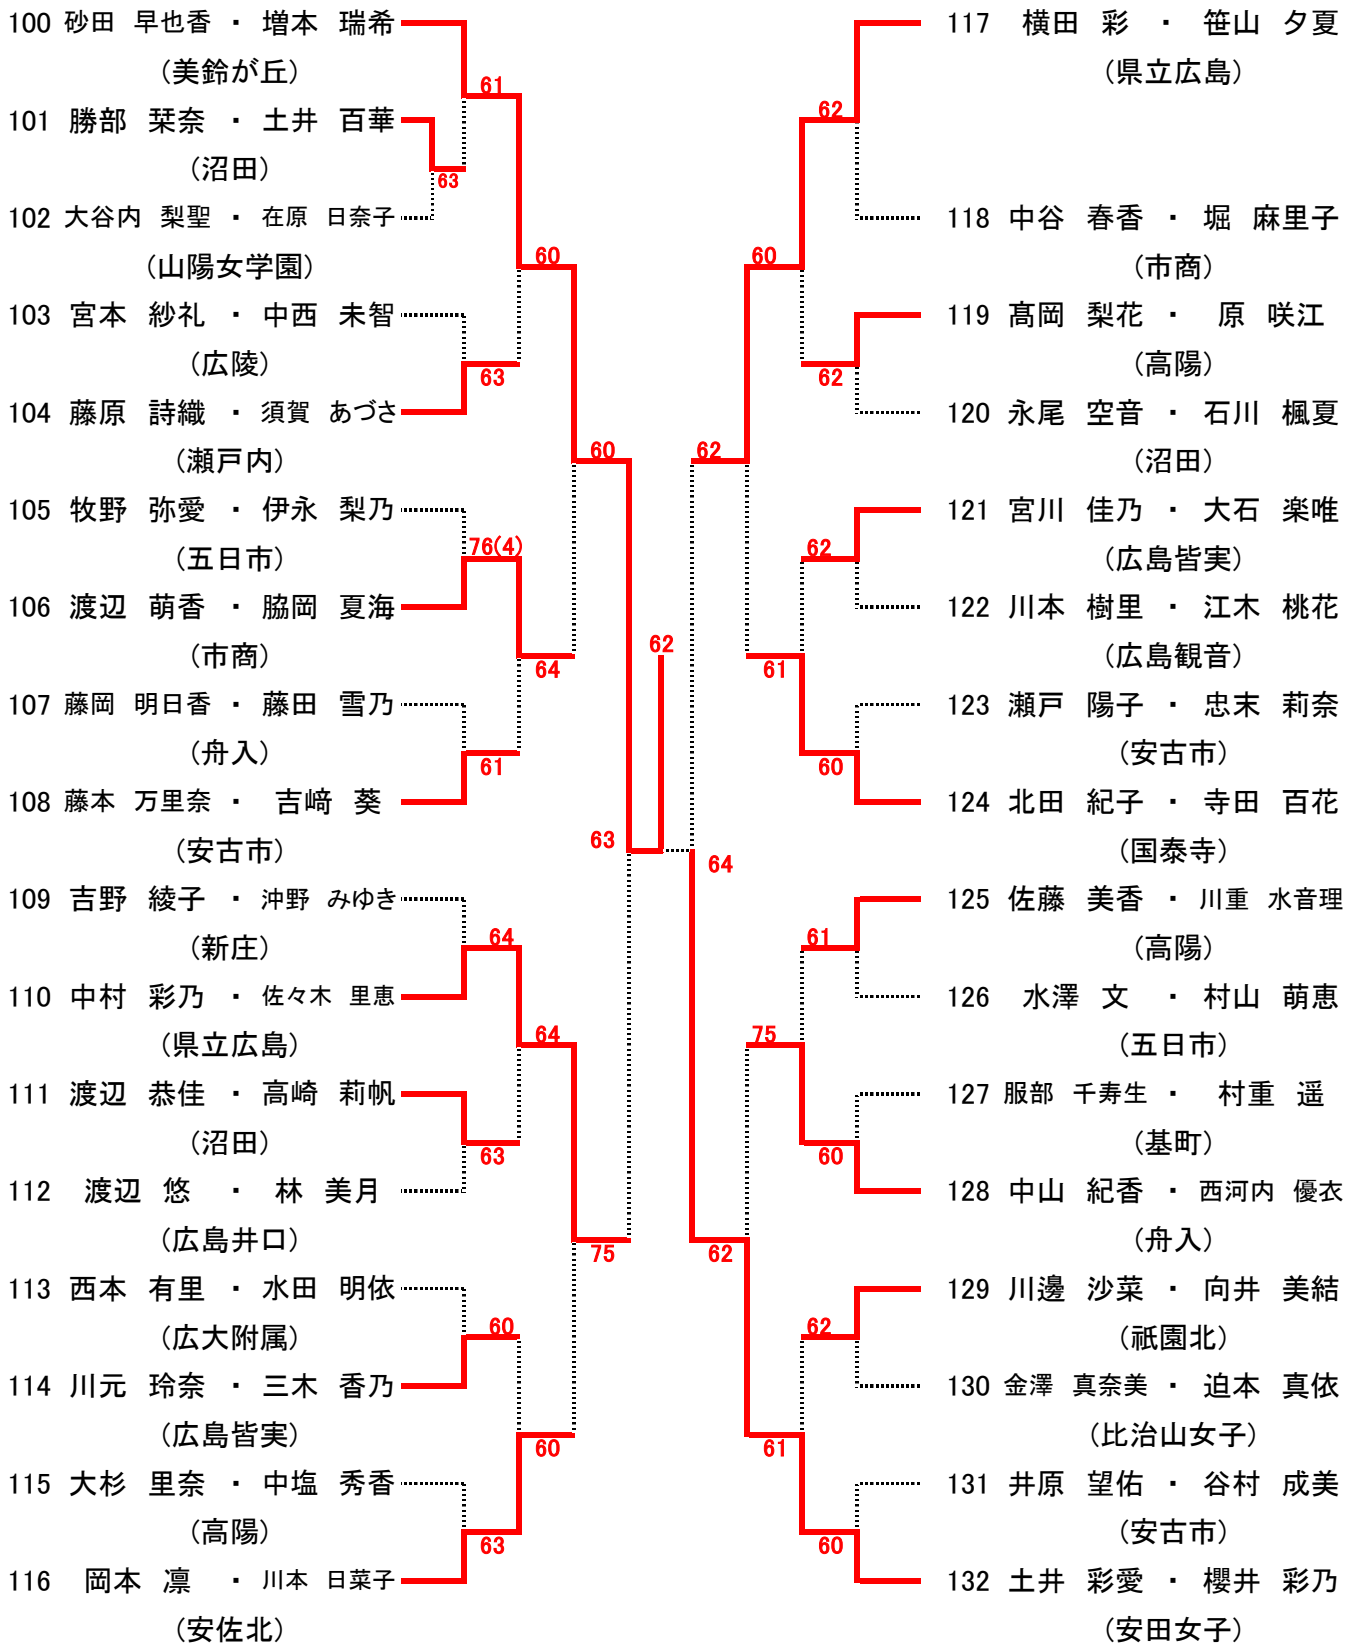

女子ダブルス ベスト8

1.杉本 夏鈴 (美鈴が丘) 西村 菜月 (美鈴が丘)		67.橋本 佳歩 (基町) 若栗 朋佳 (基町)
33.藤田 りさ (広島なぎさ) 西村 茉莉 (広島なぎさ)		99.加美 麻衣 (祇園北) 作田 佳奈子 (祇園北)
34.澤田 菜那 (広陵) 山本 海生 (広陵)		100.砂田 早也香 (美鈴が丘) 増本 瑞希 (美鈴が丘)
59.菅沼 美里(県立広島) 橋野 みちる(県立広島)		132.土井 彩愛 (安田女子) 櫻井 彩乃 (安田女子)

シード 1. 川下慶悟・田中翔大, 2. 小城戸聖基・土肥慧右, 3~4. 高田桂伸・小川登司, 大川裕貴・横山将之
 5~8. 大脇光一・田口 嵩, 梶川剛史・竹野友都, 村竹裕貴・生野翔大, 竹川勇希・小渡創生

9~16. 中岡朋也・水木尚碩, 山下慎太郎・中尾 空, 相川祐希・木村颯太, 弘中融太郎・釜山悠之介
 山口雄介・室岡天地, 和田優希・重田智徳, 浅尾颯人・迫 雄太, 山下俊輝・有谿賢太

高校女子ダブルス Aブロック

seed 1.杉本夏鈴・西村菜月, 2.砂田早也香・増本瑞希, 3~4.橋本佳歩・若栗朋佳, 澤田菜那・山本海生

高校女子ダブルス Bブロック

高校女子ダブルス Cブロック

高校女子ダブルス Dブロック

第57回 広島市夏季高校生テニス選手権大会 男子シングルス(1年生の部)

Aブロック

シード 1. 佐々木健人, 2. 荒井一貴, 3~4. 大内颯汰, 黒田龍之介
 シード 5~8. 田中真於, 高橋勁草, 畠山慎一郎, 行友遼太郎