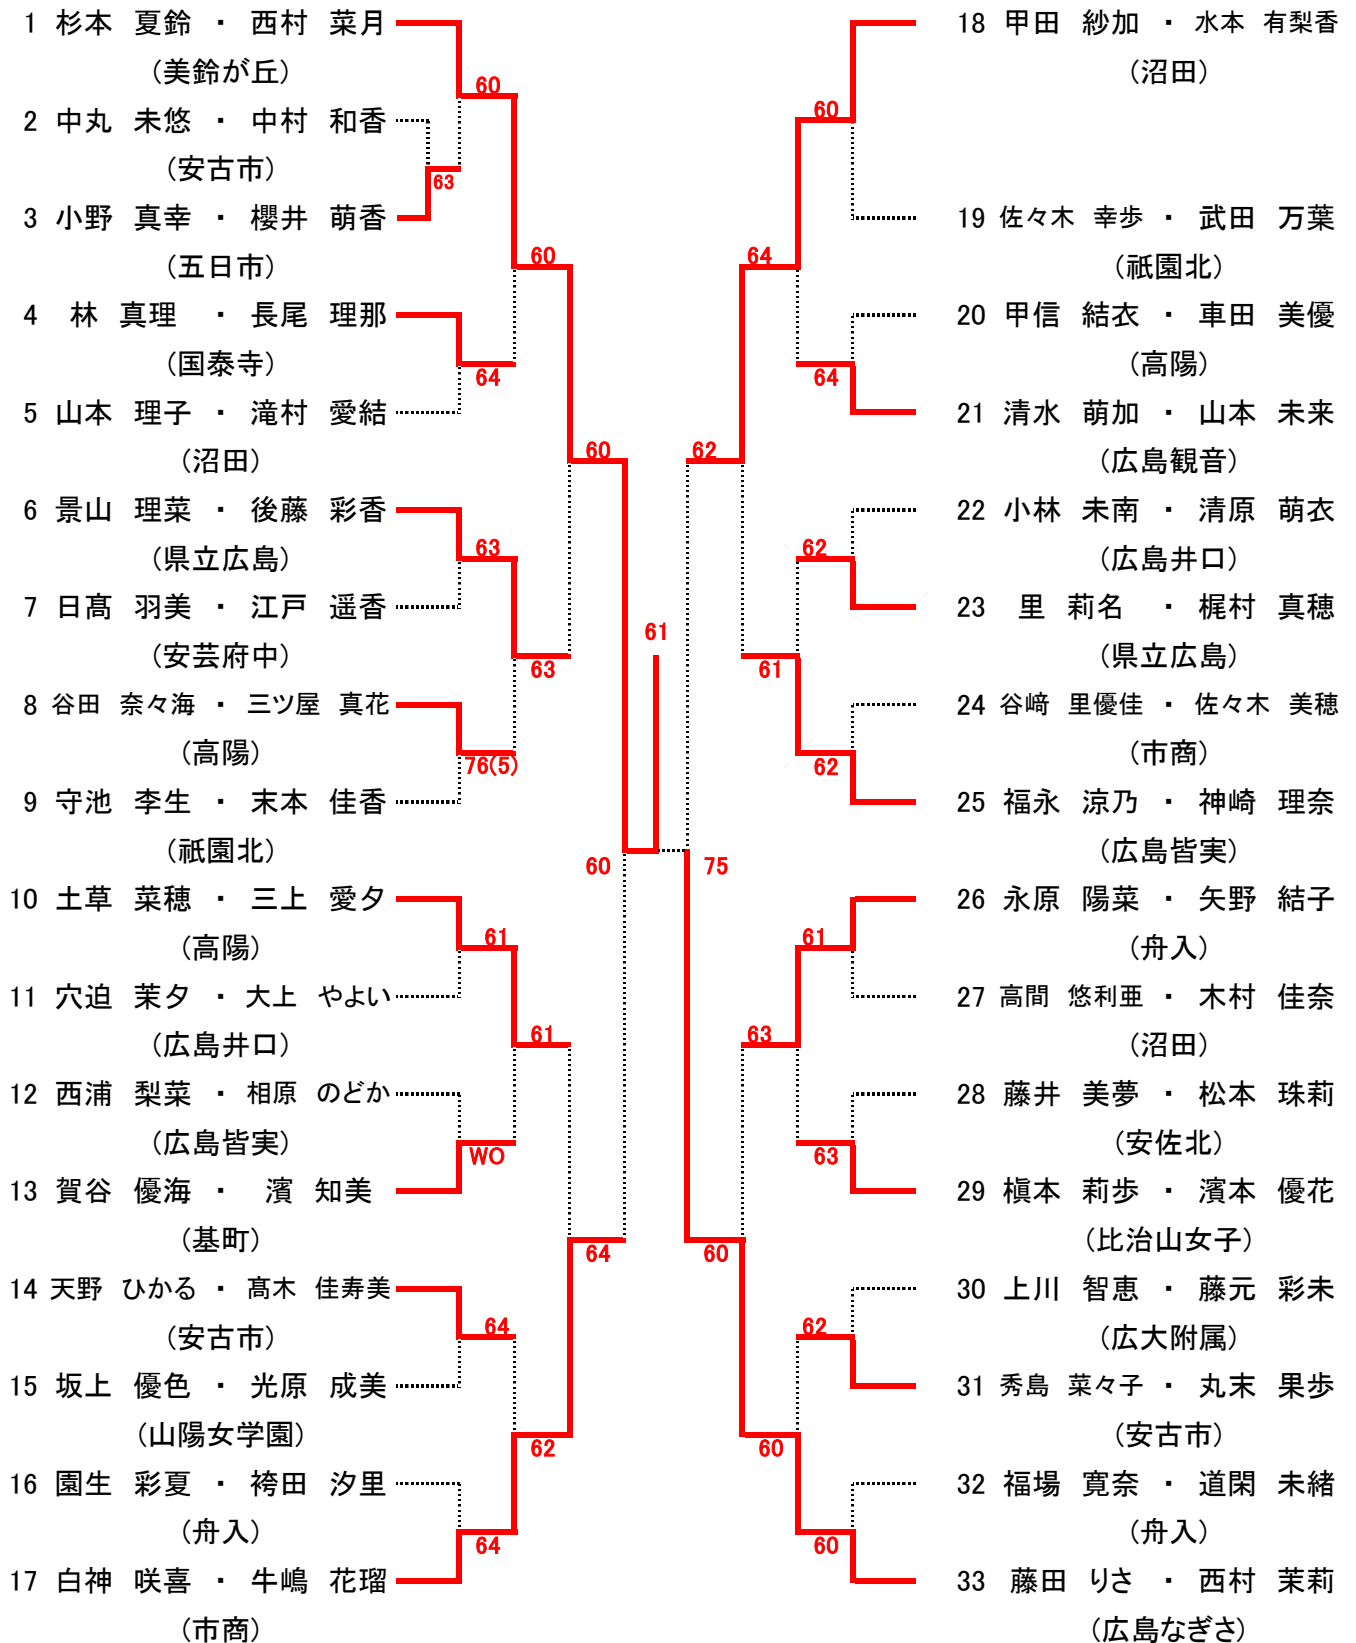

女子ダブルス ベスト8

1.杉本 夏鈴 (美鈴が丘) 西村 菜月 (美鈴が丘)		67.橋本 佳歩 (基町) 若栗 朋佳 (基町)
33.藤田 りさ (広島なぎさ) 西村 茉莉 (広島なぎさ)		99.加美 麻衣 (祇園北) 作田 佳奈子 (祇園北)
34.澤田 菜那 (広陵) 山本 海生 (広陵)		100.砂田 早也香 (美鈴が丘) 増本 瑞希 (美鈴が丘)
59.菅沼 美里(県立広島) 橋野 みちる(県立広島)		132.土井 彩愛 (安田女子) 櫻井 彩乃 (安田女子)

シード 1. 川下慶悟・田中翔大, 2. 小城戸聖基・土肥慧右, 3~4. 高田桂伸・小川登司, 大川裕貴・横山将之
 5~8. 大脇光一・田口 嵩, 梶川剛史・竹野友都, 村竹裕貴・生野翔大, 竹川勇希・小渡創生

9~16. 中岡朋也・水木尚碩, 山下慎太郎・中尾 空, 相川祐希・木村颯太, 弘中融太郎・釜山悠之介
 山口雄介・室岡天地, 和田優希・重田智徳, 浅尾颯人・迫 雄太, 山下俊輝・有谿賢太

高校女子ダブルス Aブロック

seed 1.杉本夏鈴・西村菜月, 2.砂田早也香・増本瑞希, 3~4.橋本佳歩・若栗朋佳, 澤田菜那・山本海生

高校女子ダブルス Bブロック

高校女子ダブルス Cブロック

高校女子ダブルス Dブロック

第57回 広島市夏季高校生テニス選手権大会 男子シングルス(1年生の部)

Aブロック

シード 1. 佐々木健人, 2. 荒井一貴, 3~4. 大内颯汰, 黒田龍之介
 シード 5~8. 田中真於, 高橋勁草, 畠山慎一郎, 行友遼太郎