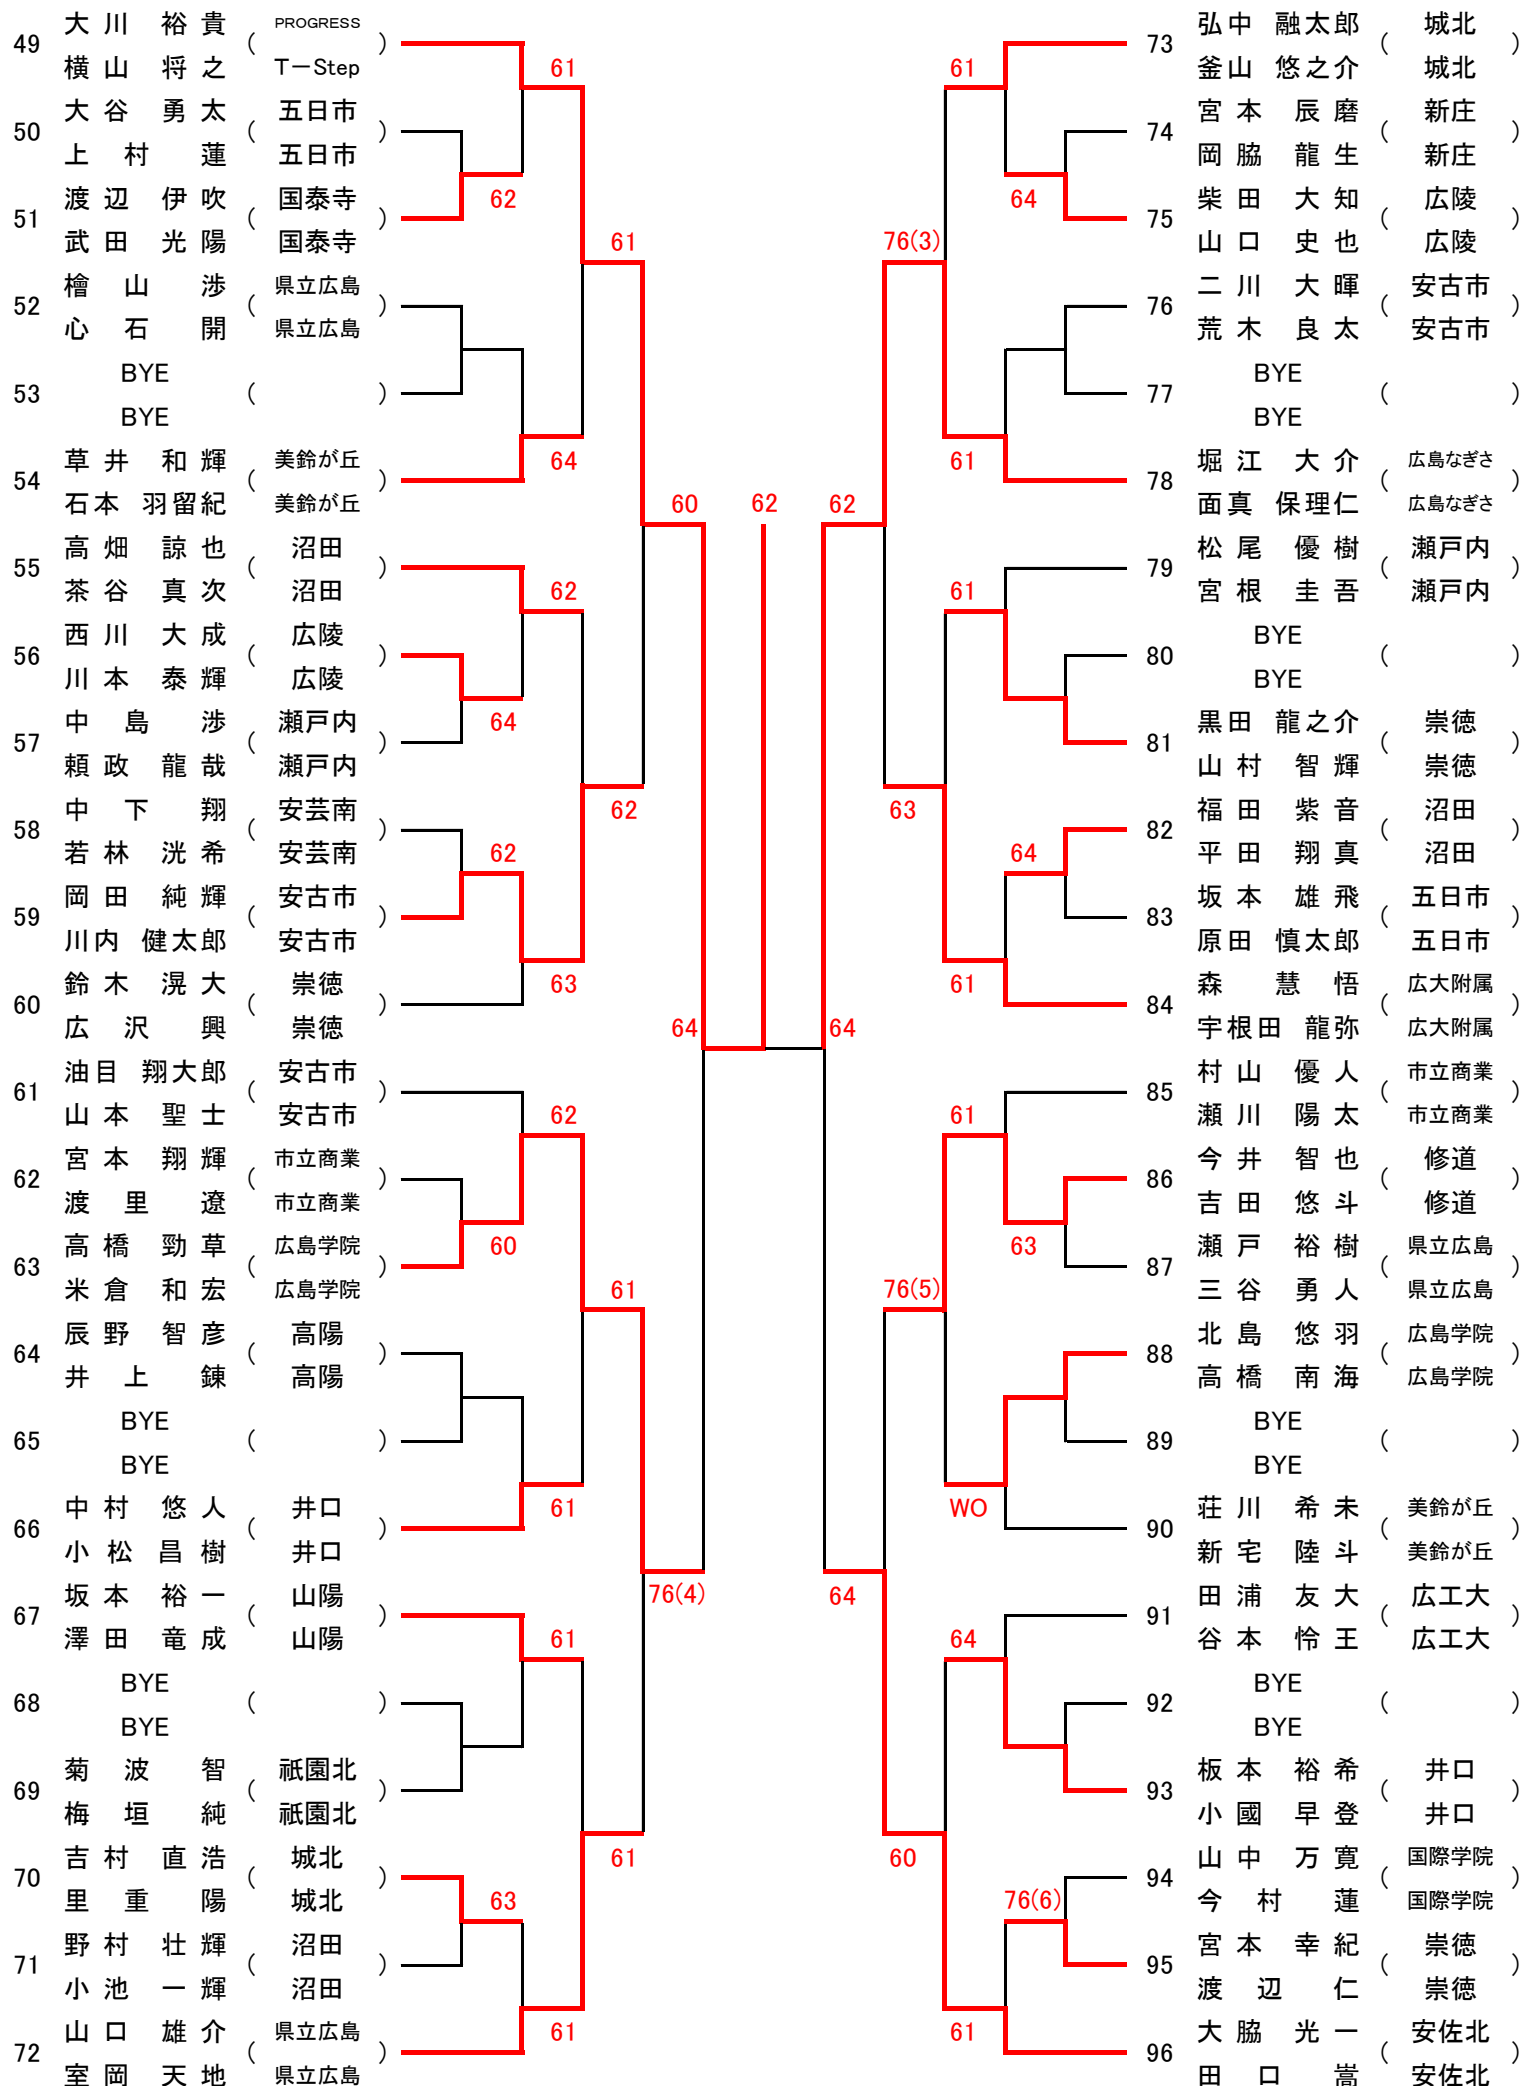

9~16. 中岡朋也・水木尚碩, 山下慎太郎・中尾 空, 相川祐希・木村颯太, 弘中融太郎・釜山悠之介
山口雄介・室岡天地, 和田優希・重田智徳, 浅尾颯人・迫 雄太, 山下俊輝・有谿賢太