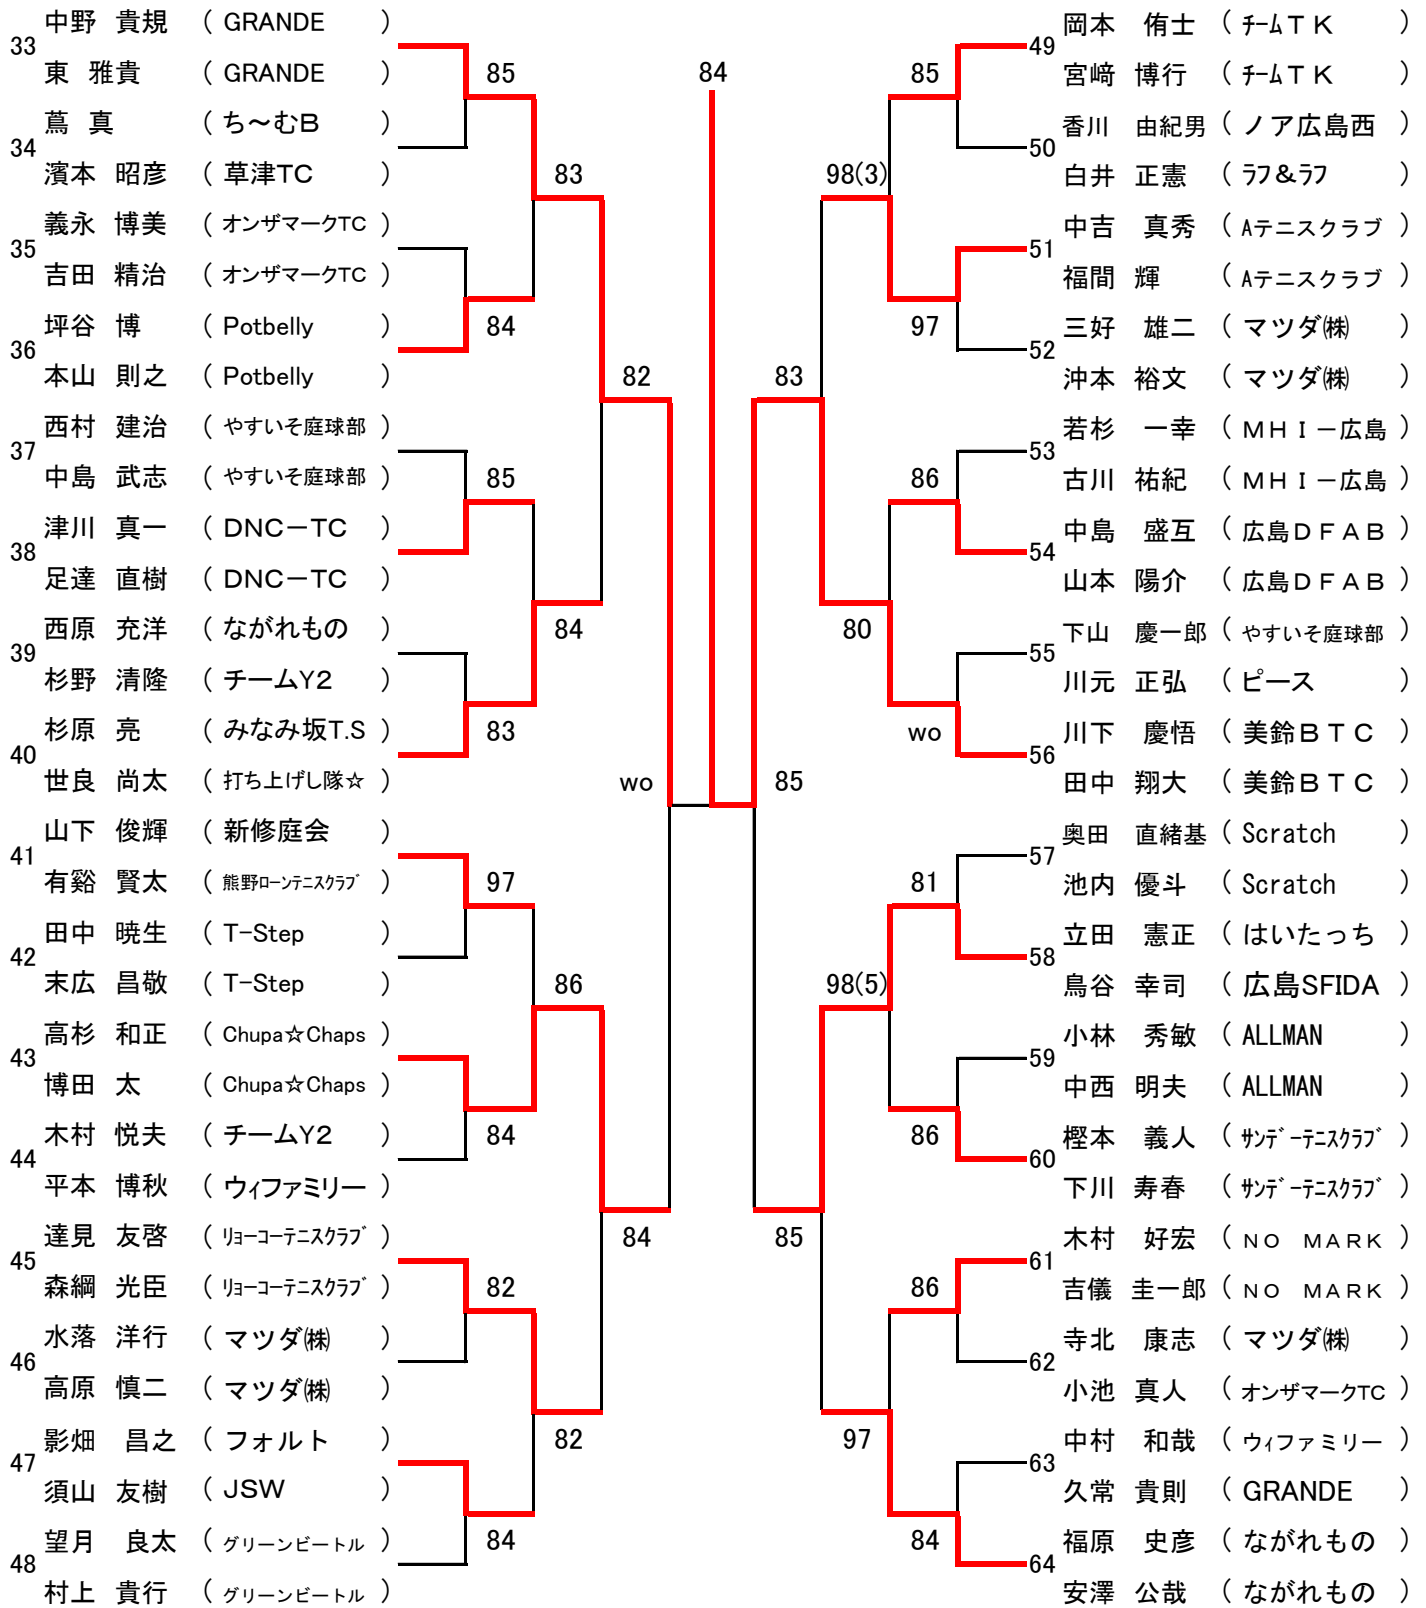

第93回広島市秋季B級ダブルス選手権大会

男子Bブロック

女子Aブロック

1	富山 典子 (サンデーテニスクラブ)																										33	樫本 裕子 (サンデーテニスクラブ)				
	松浦 麻里 (みなみ坂T.S)																											34	鈴木 晴代 (サンデーテニスクラブ)			
2	BYE																												BYE			
3	川本 美保 (やすいそ庭球部)																											35	河内 みどり (T-フレンズ)			
	川本 由紀子 (やすいそ庭球部)																											36	大田 真由子 (ケ・セラ・セラ)			
4	河知 裕子 (ノア広島西)				85																								37	米澤 智子 (ロイヤルテニスクラブ)		
	泰地 咲恵 (リョーコウテニスクラブ)																												38	正木 典子 (リョーコウテニスクラブ)		
5	山本 晴美 (ロイヤルテニスクラブ)																													39	西川 絵理子 (Shu3)	
	松元 さゆり (ロイヤルテニスクラブ)																													40	林 由美 (やすいそ庭球部)	
6	BYE																													BYE		
7	BYE																													BYE		
8	三島 貴子 (UP. Set)																													41	千代 幸子 (ヴォレTC)	
	宮腰 清美 (NBテニスガールズ)																													42	山手 佳恵 (チームTK)	
9	福永 朋子 (ルネサス広島東千田)																													43	岡田 由香里 (ノア広島西)	
	村田 多佳子 (リョーコウテニスクラブ)																													44	片岡 篤美 (ノア広島西)	
10	BYE																													BYE		
11	BYE																													BYE		
12	河野 真弓 (Scratch)																													45	亀田 美也子 (やすいそ庭球部)	
	小川 悦子 (やすいそ庭球部)																													46	和田 ひとみ (NBテニスガールズ)	
13	石田 実穂 (DNC-TC)																													47	北村 千恵利 (みなみ坂T.S)	
	山下 幸子 (チームTK)																														48	西川 ひろみ (T-Step)
14	BYE																													BYE		
15	BYE																													BYE		
16	横山 裕美 (SIZE)																													49	佐々木 りか (Tension)	
	田中 千智 (SIZE)																													50	中村 あき子 (Tension)	
17	片倉 なお子 (リョーコウテニスクラブ)																													51	高野 さゆり (やすいそ庭球部)	
	山崎 恵美 (MHI-広島)																													52	福原 順子 (チームTK)	
18	BYE																													BYE		
19	BYE																													BYE		
20	杉原 篤子 (みなみ坂T.S)																													53	島村 ゆう子 (リョーコウテニスクラブ)	
	西川 ユキコ (ロイヤルテニスクラブ)																													54	松尾 直美 (チームY2)	
21	望戸 洋子 (やすいそ庭球部)																													55	恩田 江理 (マツダ(株))	
	服部 直美 (Scratch)																													56	片山 さやか (マツダ(株))	
22	BYE																													BYE		
23	BYE																													BYE		
24	渡邊 佳子 (チームTK)																													57	上田 実鈴 (MTR)	
	木原 美津子 (チームTK)																													58	鍵本 頼子 (MTR)	
25	濱崎 みゆき (五田市ローンテニスクラブ)																													59	上江州 利江子 (リョーコウテニスクラブ)	
	脇坂 洋子 (五田市ローンテニスクラブ)																													60	加藤 喜美 (リョーコウテニスクラブ)	
26	BYE																													BYE		
27	BYE																													BYE		
28	柳川 由貴 (ノア広島西)																													61	松田 秀美 (ロイヤルテニスクラブ)	
	永井 実加子 (ノア広島西)																													62	奥川 しおり (アキラITC)	
29	村岡 志保 (やすいそ庭球部)																													63	中野 英子 (やすいそ庭球部)	
	坂本 奈津子 (MTR)																													64	小柳 容子 (MHI-広島)	

シート* 1.富山 典子・松浦 麻里 2.高浜 和子・川井 貴子 3.山室 富士枝・宮崎 真由実 4.河本 仁美・田中 晃代
5~8.樫本 裕子・鈴木 晴代,坪井 万里・藤江 亜紀子,原田 志穂・古川 良子,徳永 博子・安村 恵子