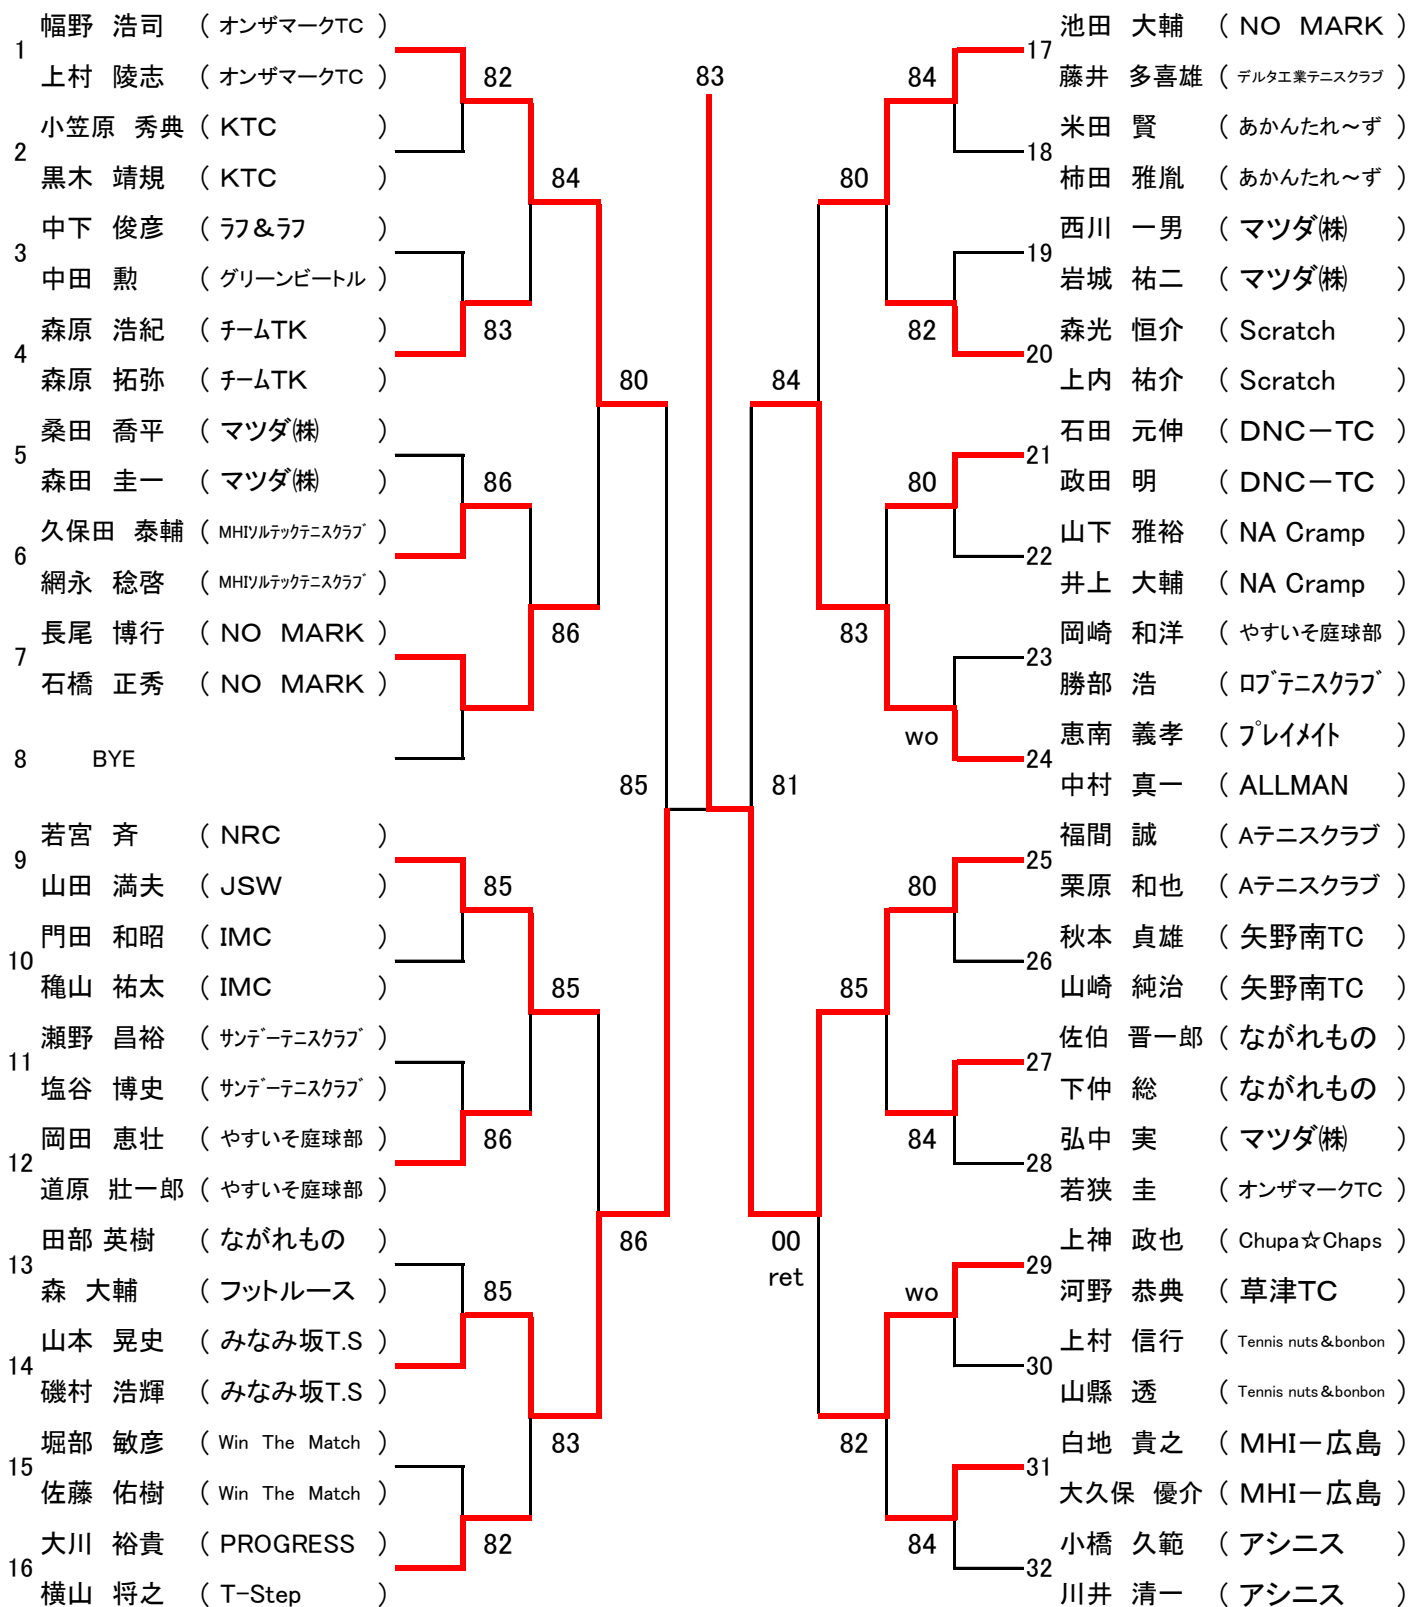

第93回広島市秋季B級ダブルス選手権大会

2016年8月20日(土)・21日(日)・9月3日(土)・4日(日)

広島広域公園テニスコート

B級 大会結果(ベスト8より)

《男子》	
幅野 浩司	(オンザマークTC)
上村 陵志	(オンザマークTC)
山本 晃史	(みなみ坂T.S)
磯村 浩輝	(みなみ坂T.S)
恵南 義孝	(プレイメイト)
中村 真一	(ALLMAN)
福間 誠	(Aテニスクラブ)
栗原 和也	(Aテニスクラブ)
中野 貴規	(GRANDE)
東 雅貴	(GRANDE)
高杉 和正	(Chupa☆Chaps)
博田 太	(Chupa☆Chaps)
川下 慶悟	(美鈴BTC)
田中 翔大	(美鈴BTC)
立田 憲正	(はいたち)
鳥谷 幸司	(広島SFIDA)

* シングルス

男女とも優勝, 準優勝は, 翌年より **A級登録** になります

* ダブルス

男女とも優勝は, 翌年より **A級登録** になります

第93回広島市秋季B級ダブルス選手権大会

男子Aブロック

シード 1.幅野 浩司・上村 陵志 2.中野 貴規・東 雅貴 3.福原 史彦・安澤 公哉 4.小橋 久範・川井 清一
5~8.池田 大輔・藤井 多喜雄,岡本 侑士・宮崎 博行,望月 良太・村上 貴行,大川 裕貴・横山 将之