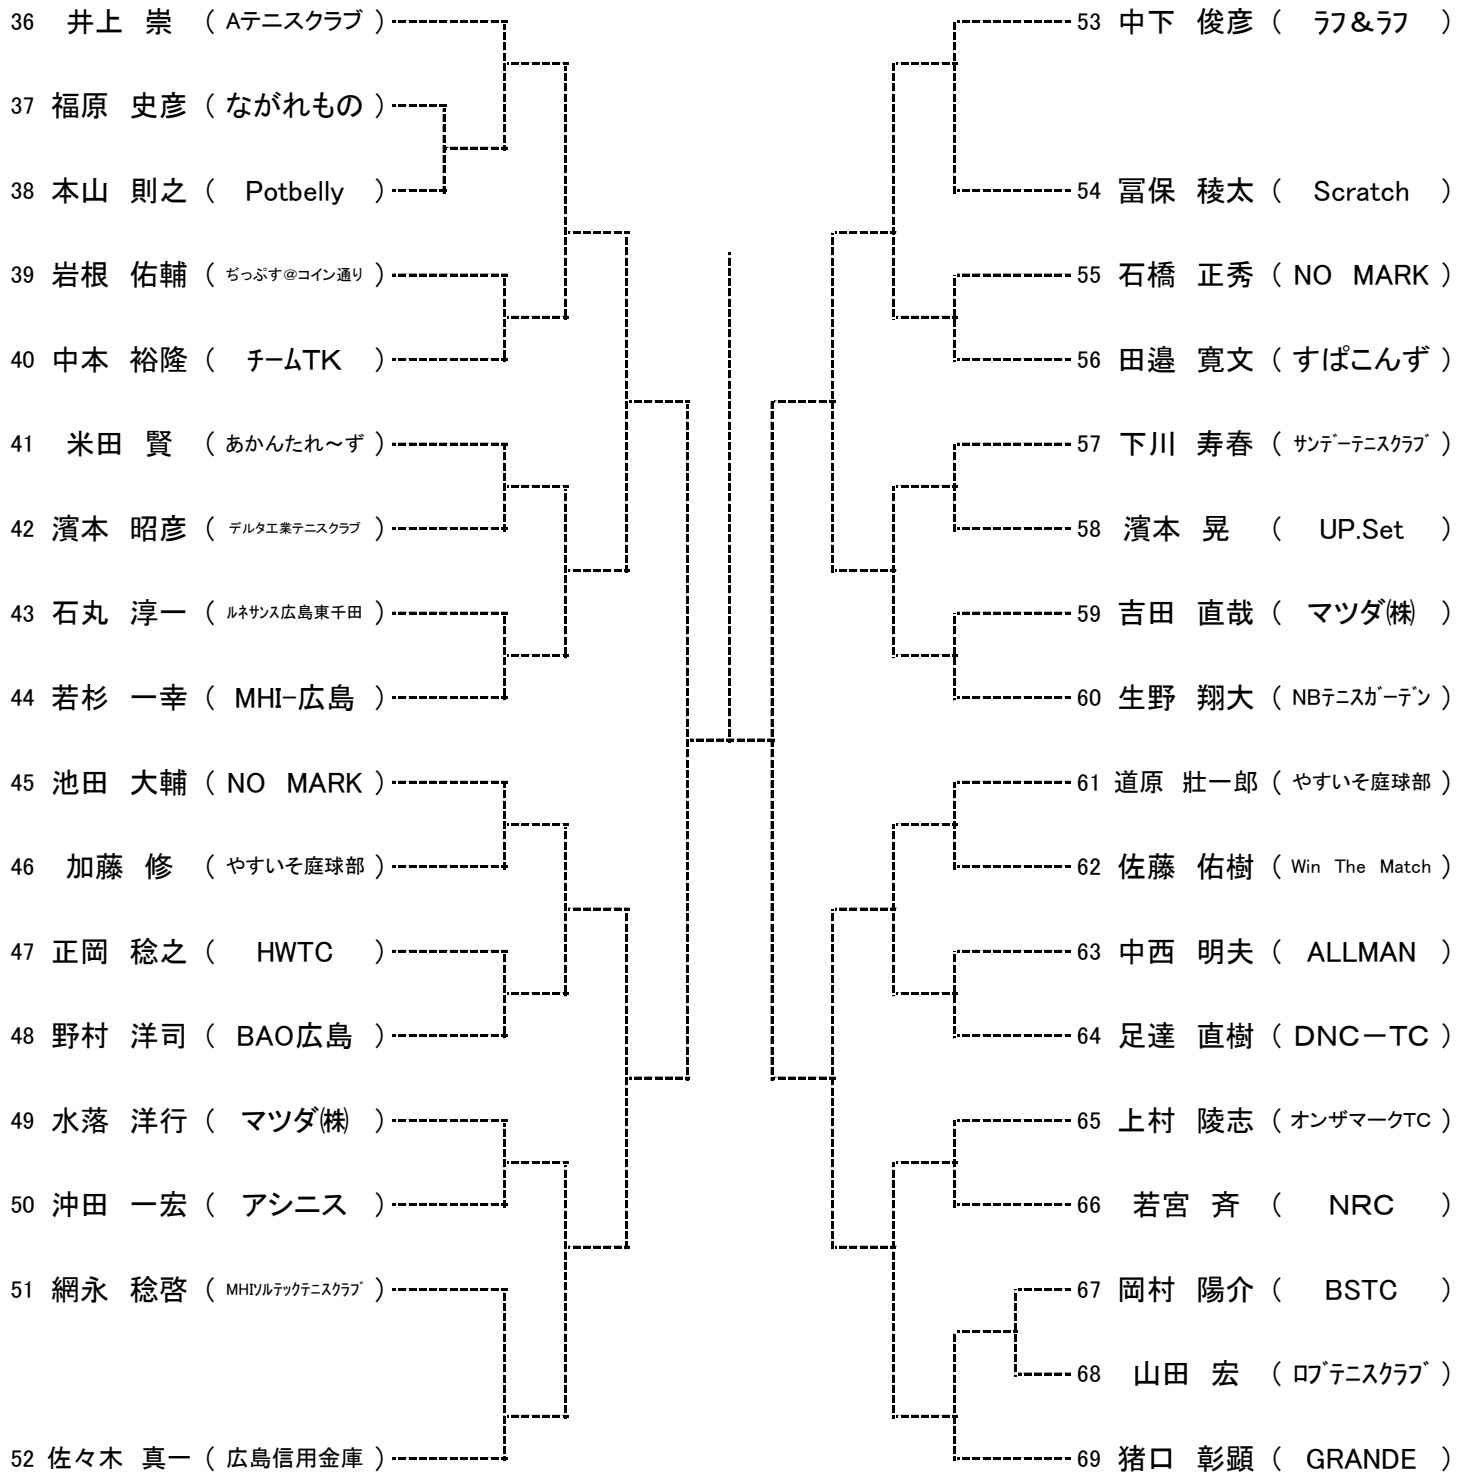

第93回広島市秋季B級シングルス選手権大会

男子Bブロック