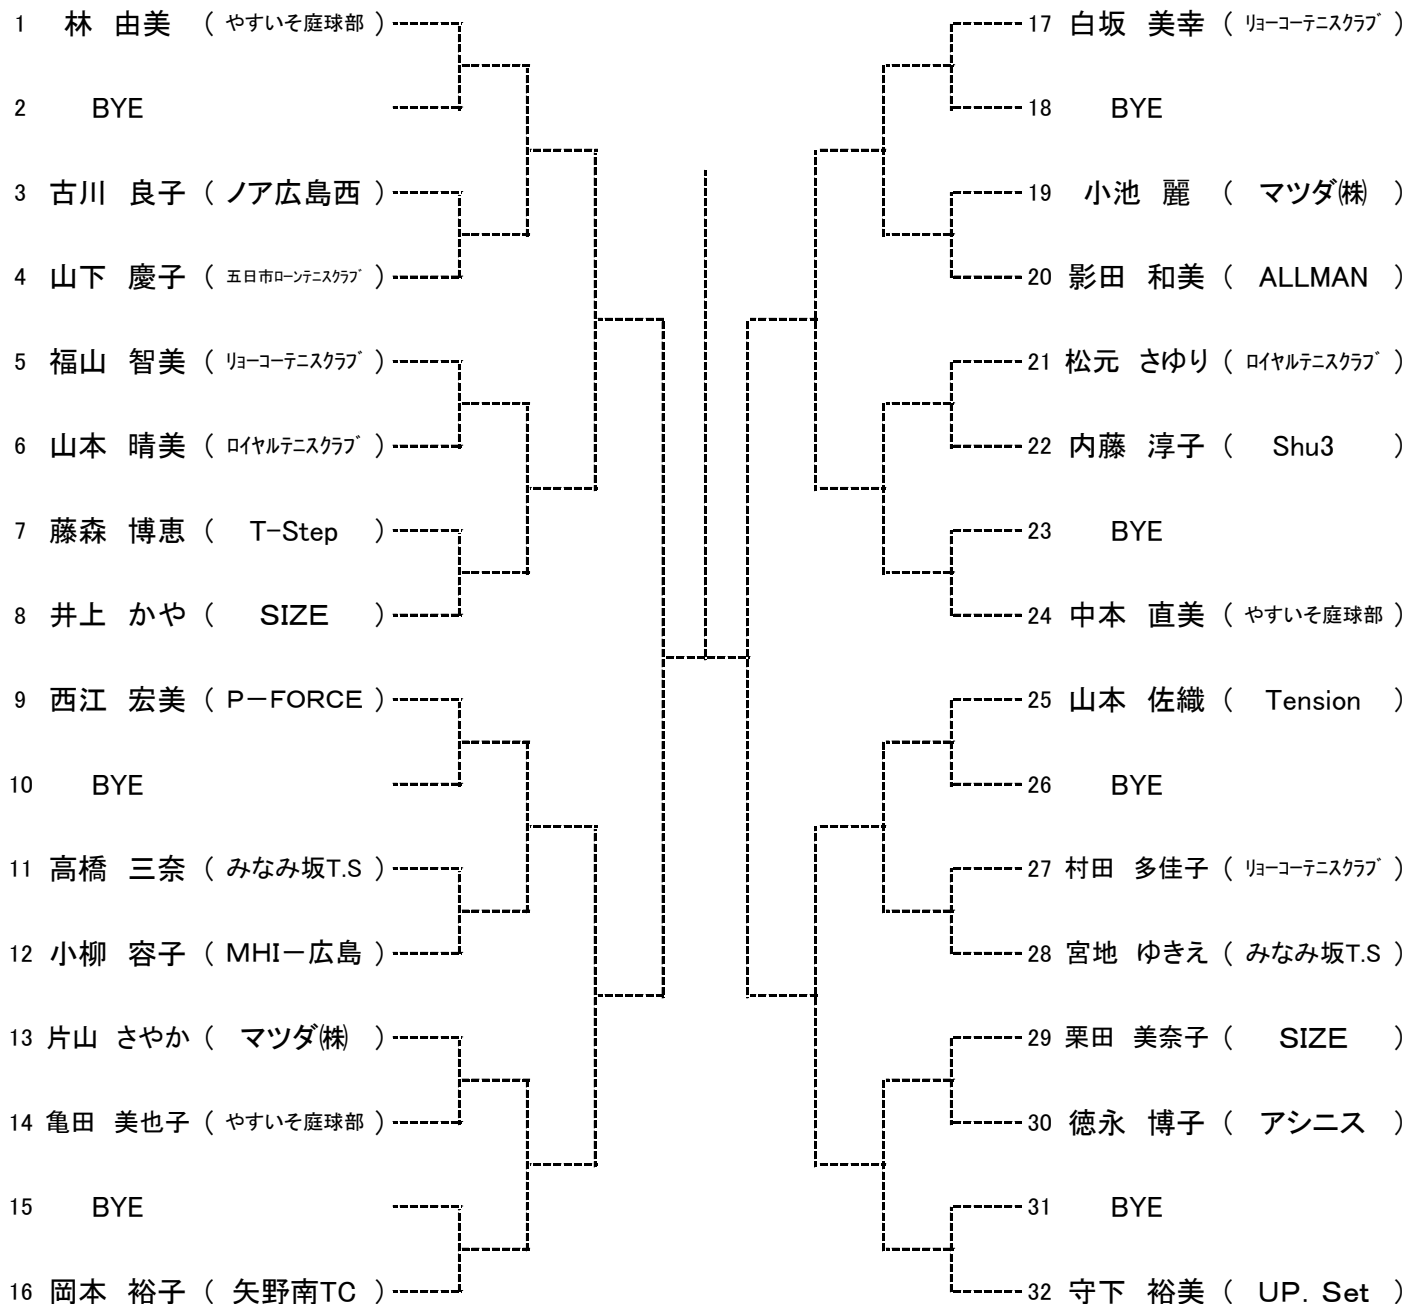

Time	広域公園
9:00	男子A.B.C.Dブロック1R 男子A.Bブロック2R
10:00	男子C.Dブロック2R
11:00	女子A.Bブロック1R
12:00	女子A.Bブロック2R

10月2日

Time	広域公園
9:00	男子残り試合 女子残り試合

10月15日

Time	広域公園
9:00	男子残り試合 女子残り試合

10月16日

Time	広域公園
9:00	男子残り試合 女子残り試合

となります。大会本部で進行を確認しながら行動してください。

男子Aブロック

SEED.1. 小河 誠 2. 高 悠亜 3-4. 奥田直緒基. 井上 崇
5-8. 猪口彰顕. 川井清一. 青木信介. 木村好宏

第93回広島市秋季B級シングルス選手権大会

男子Bブロック

男子Cブロック

第93回広島市秋季B級シングルス選手権大会

男子Dブロック

女子Aブロック