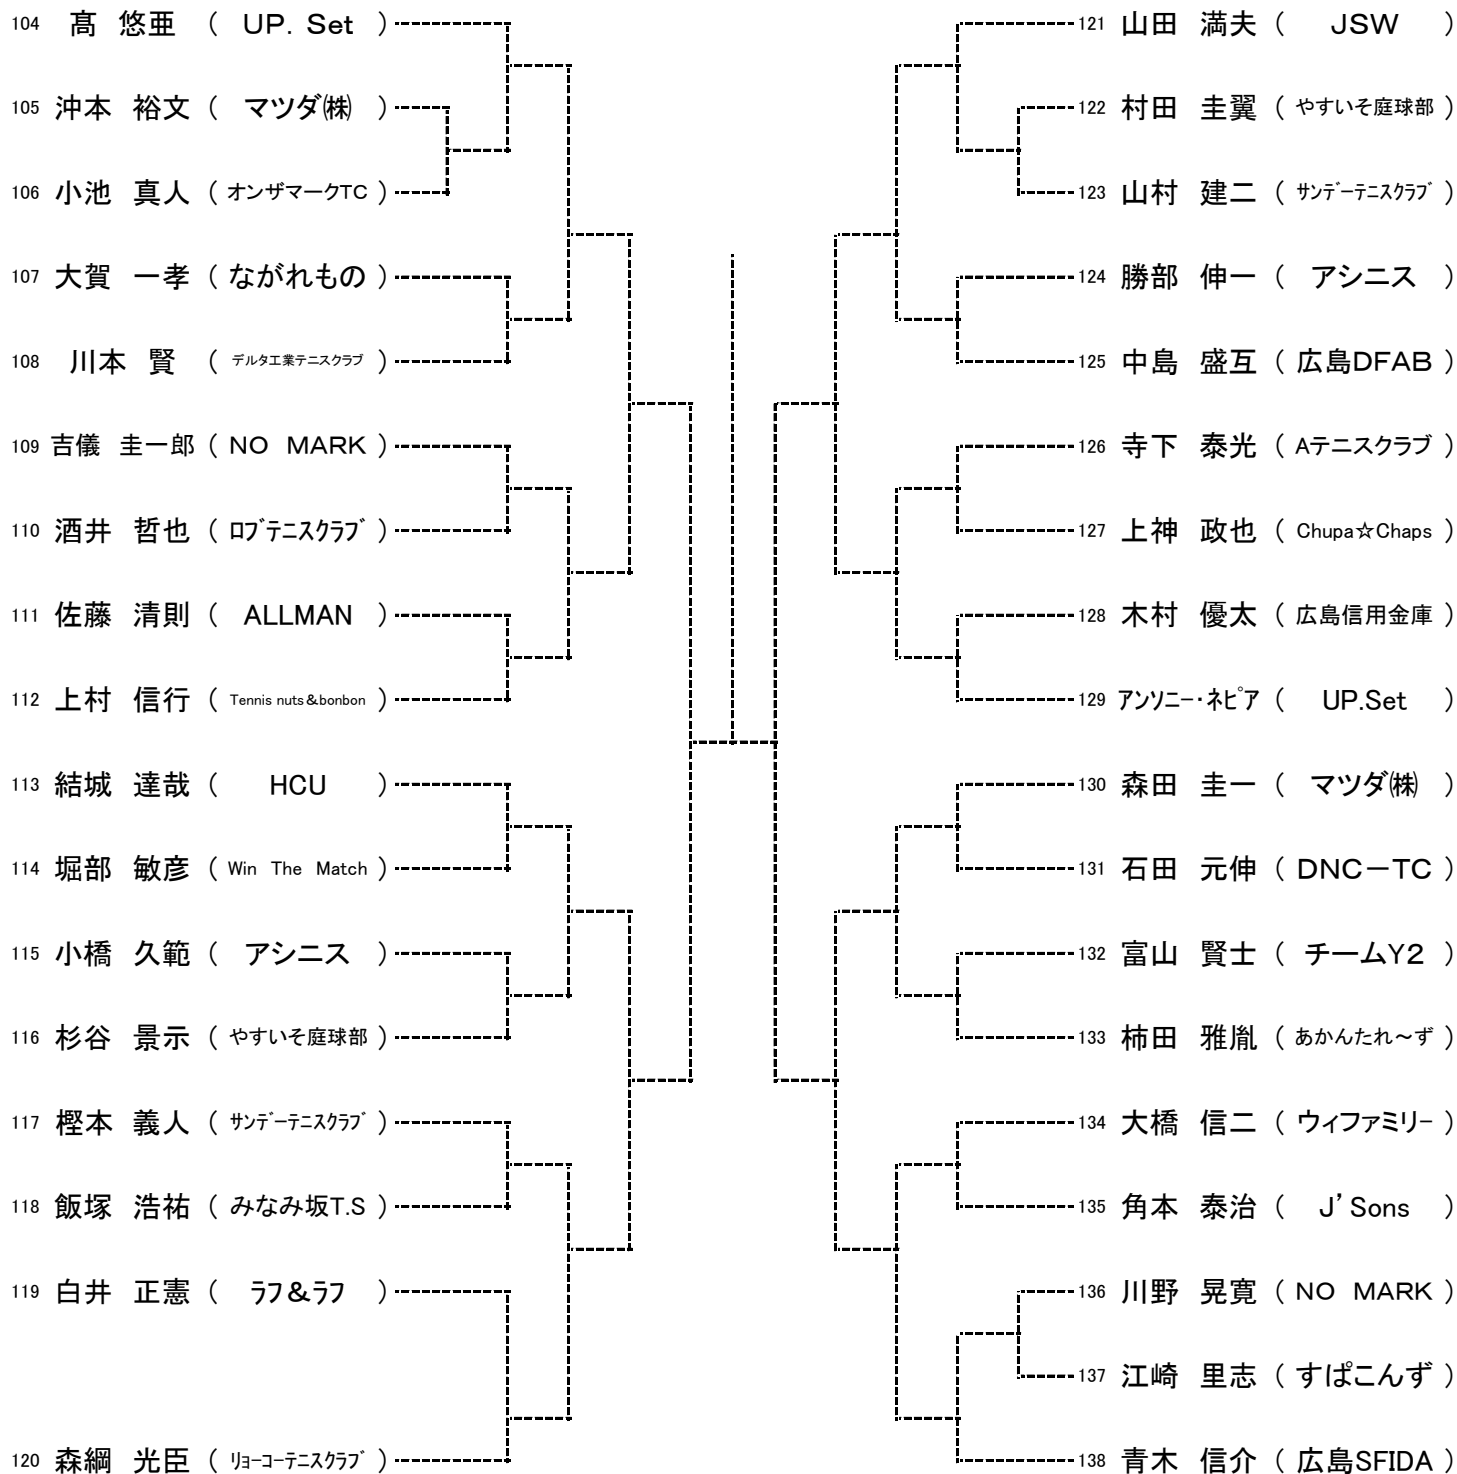

Time	広域公園
9:00	男子A.B.C.Dブロック1R 男子A.Bブロック2R
10:00	男子C.Dブロック2R
11:00	女子A.Bブロック1R
12:00	女子A.Bブロック2R

10月2日

Time	広域公園
9:00	男子残り試合 女子残り試合

10月15日

Time	広域公園
9:00	男子残り試合 女子残り試合

10月16日

Time	広域公園
9:00	男子残り試合 女子残り試合

となります。大会本部で進行を確認しながら行動してください。

男子Aブロック

SEED.1. 小河 誠 2. 高 悠亜 3-4. 奥田直緒基. 井上 崇
5-8. 猪口彰顕. 川井清一. 青木信介. 木村好宏

第93回広島市秋季B級シングルス選手権大会

男子Bブロック

男子Cブロック

第93回広島市秋季B級シングルス選手権大会

男子Dブロック

女子Aブロック