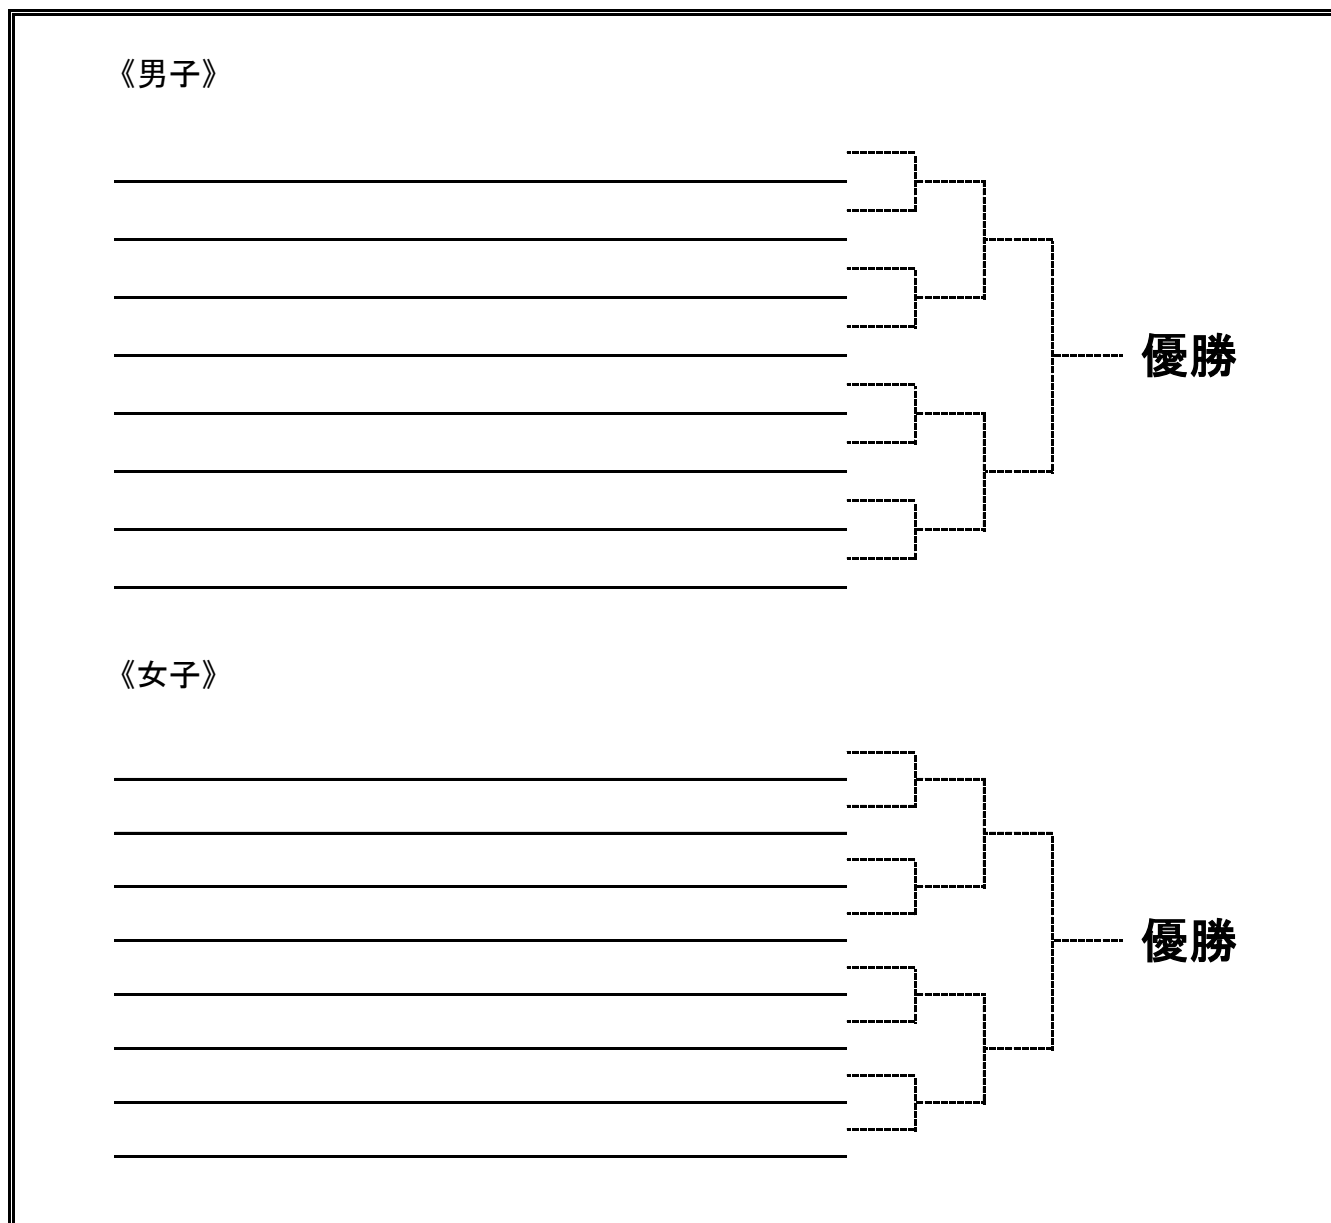

B級 大会結果(ベスト8より)

*シングルス

男女とも優勝, 準優勝は, 翌年より **A級登録** になります

*ダブルス

男女とも優勝は, 翌年より **A級登録** になります