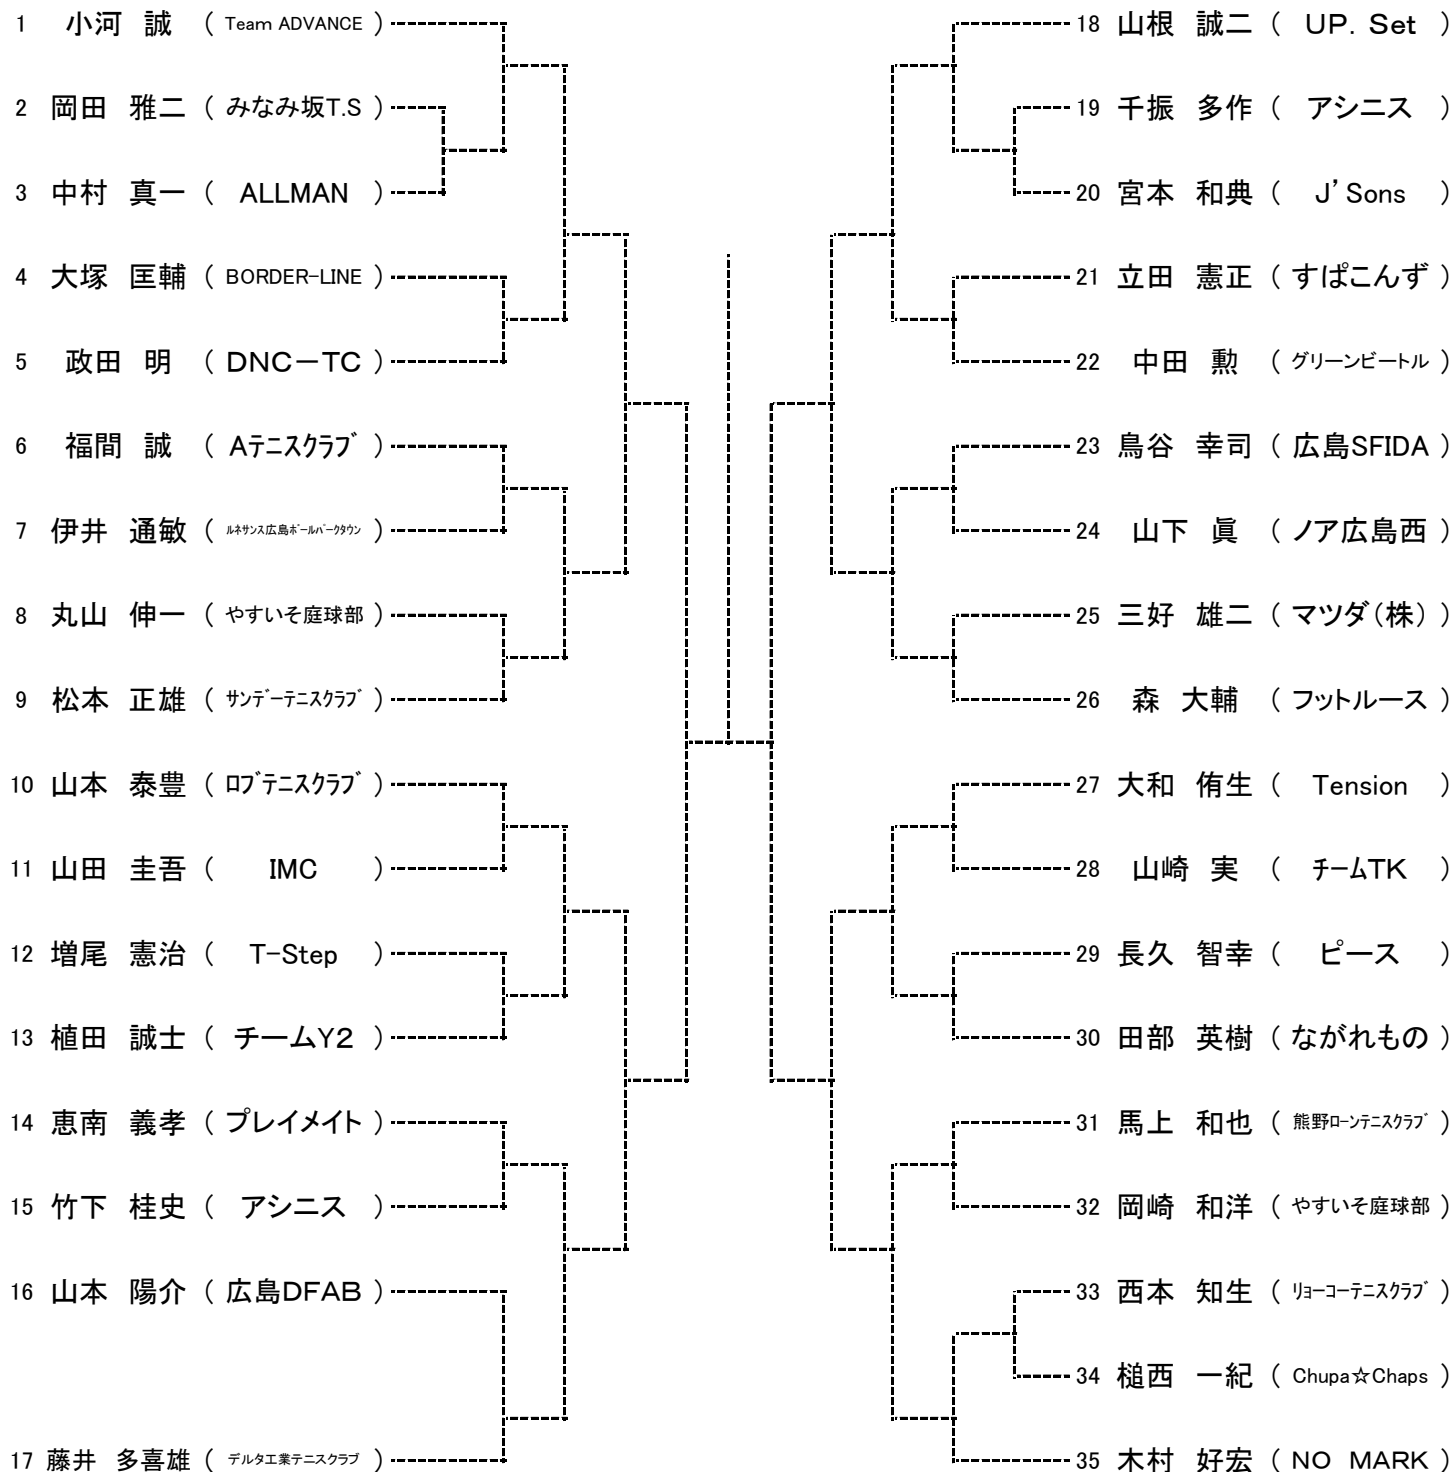

男子Aブロック

SEED.1. 小河 誠 2. 高 悠亜 3-4. 奥田直緒基. 井上 崇
5-8. 猪口彰顕. 川井清一. 青木信介. 木村好宏