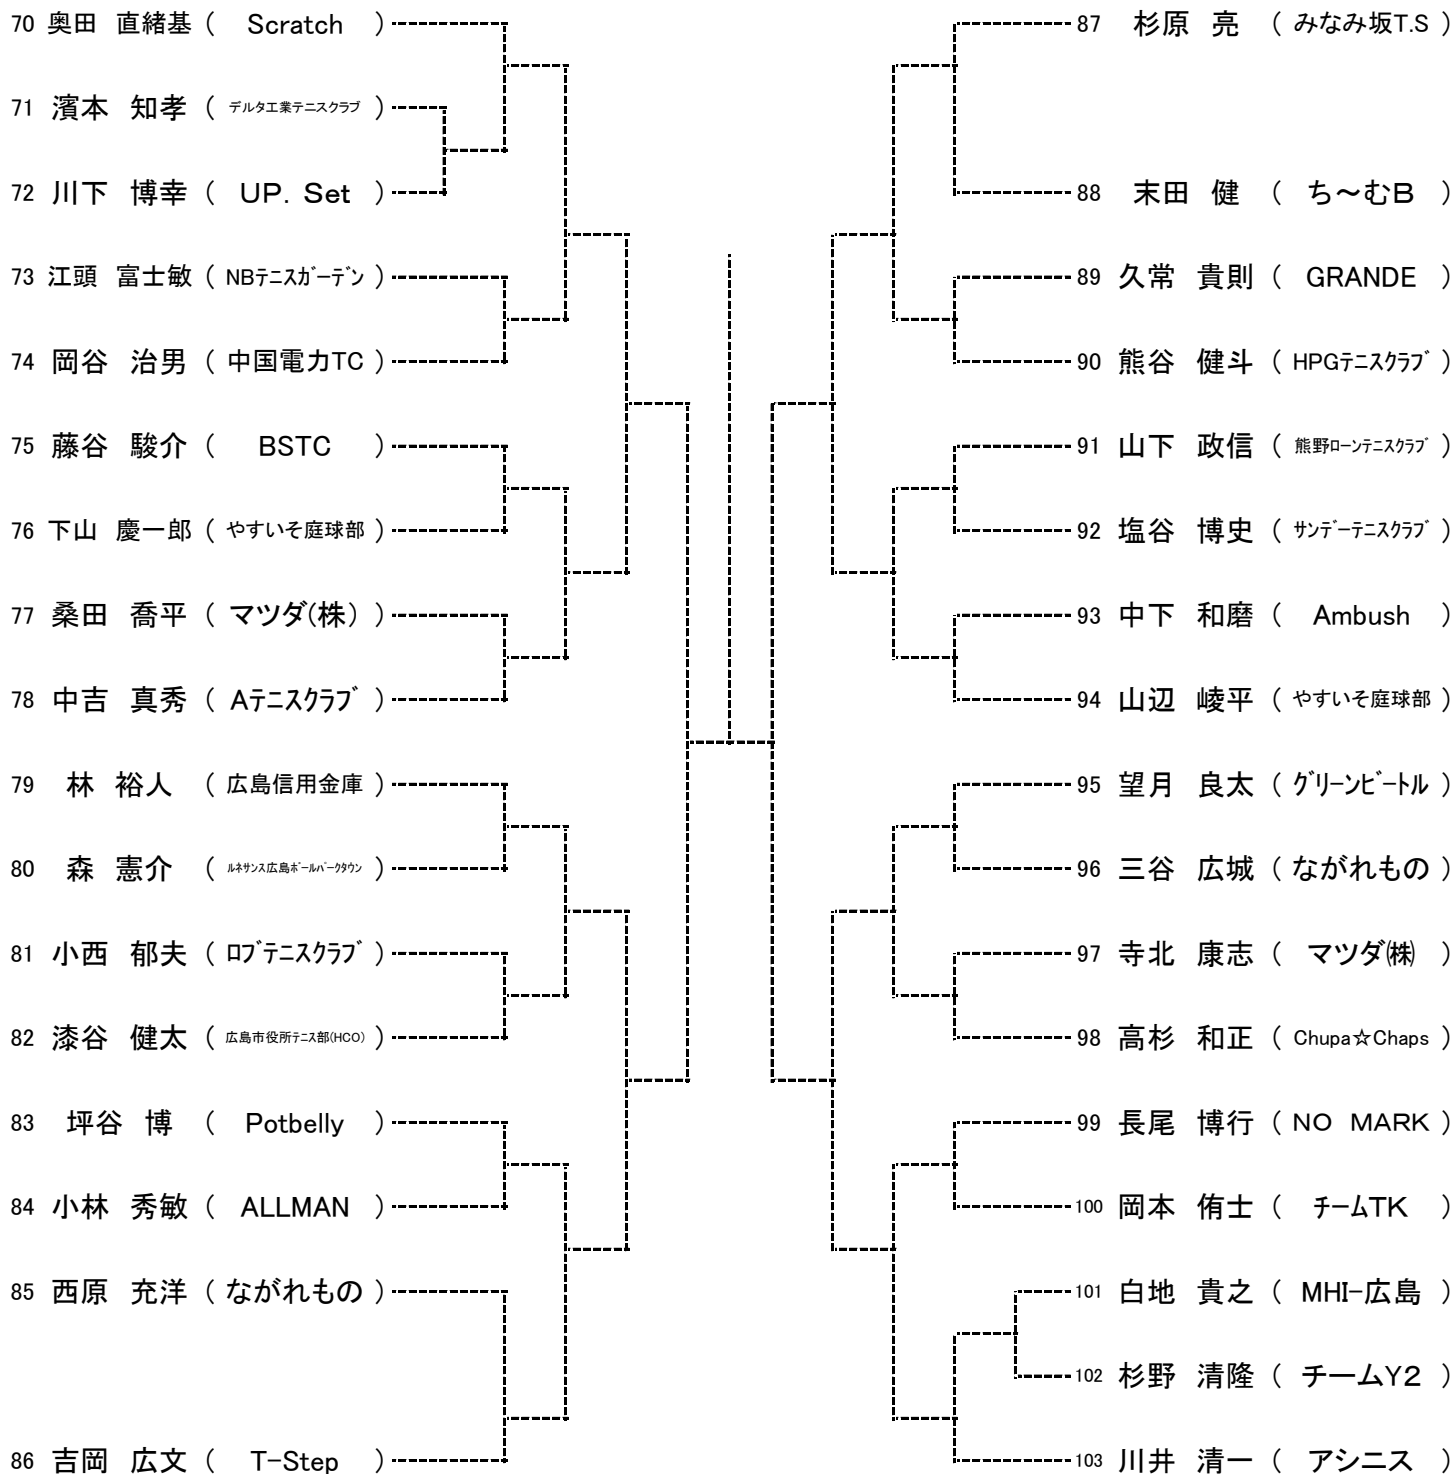

Time	広域公園
9:00	男子A.B.C.Dブロック1R 男子A.Bブロック2R
10:00	男子C.Dブロック2R
11:00	女子A.Bブロック1R
12:00	女子A.Bブロック2R

10月2日

Time	広域公園
9:00	男子残り試合 女子残り試合

10月15日

Time	広域公園
9:00	男子残り試合 女子残り試合

10月16日

Time	広域公園
9:00	男子残り試合 女子残り試合

となります。大会本部で進行を確認しながら行動してください。

男子Aブロック

SEED.1. 小河 誠 2. 高 悠亜 3-4. 奥田直緒基. 井上 崇
5-8. 猪口彰顕. 川井清一. 青木信介. 木村好宏

第93回広島市秋季B級シングルス選手権大会

男子Bブロック

男子Cブロック

第93回広島市秋季B級シングルス選手権大会

男子Dブロック

女子Aブロック