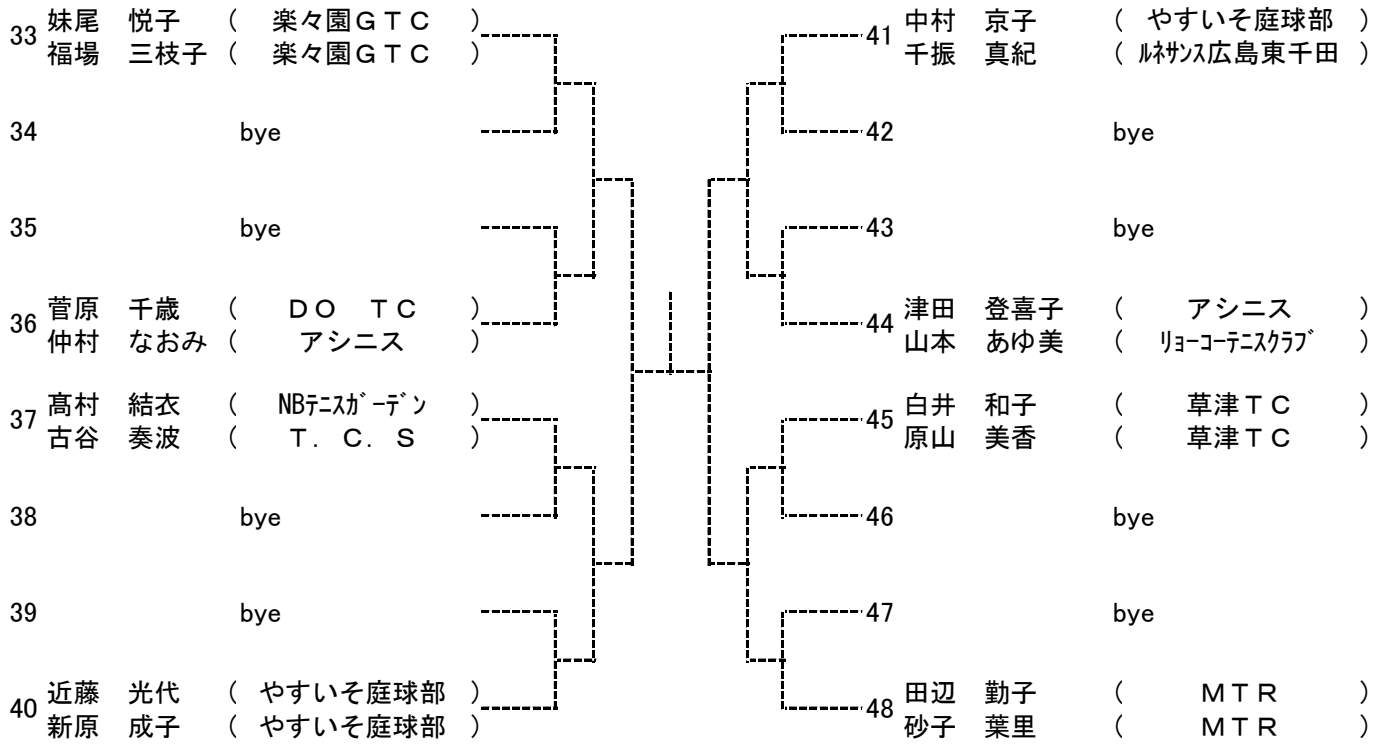

なお、このタイムテーブルをもって、オーダーオブプレイとします。
試合予定時刻の20分前までに試合のできる服装で受付を済ませてください。

10月1日(土)

	翔洋コート
9:00	男子A. Bブロック1. 2R

10月2日(日)

	瀬野川公園
9:30	男子C. Dブロック1R
10:30	男子Cブロック2R
11:30	男子Dブロック2R

10月8日(土)

	瀬野川公園
9:30	女子Aブロック1. 2R

10月9日(日)

女子 Aブロック

シード

1吉田・麻生 2陣内・野村 3~4妹尾・福場 坪井・秦

女子 Bブロック

女子 Cブロック

女子 Dブロック