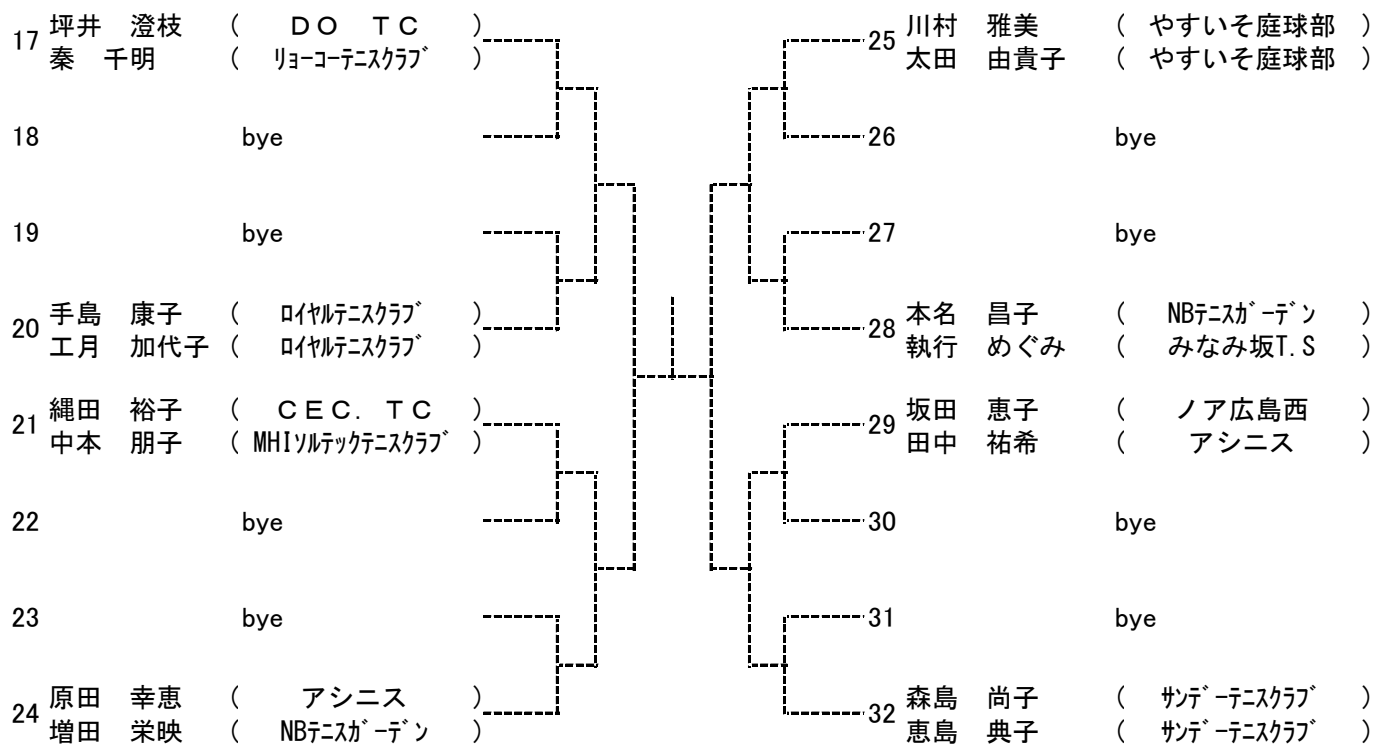

なお、このタイムテーブルをもって、オーダーオブプレイとします。
試合予定時刻の20分前までに試合のできる服装で受付を済ませてください。

10月1日(土)

	翔洋コート
9:00	男子A. Bブロック1. 2R

10月2日(日)

	瀬野川公園
9:30	男子C. Dブロック1R
10:30	男子Cブロック2R
11:30	男子Dブロック2R

10月8日(土)

	瀬野川公園
9:30	女子Aブロック1. 2R

10月9日(日)

男子Dブロック

97	中尾 真二 (広島医師ローンテニスクラブ)	113	若山 達也 (Potbelly)
	大迫 勝紀 (広島医師ローンテニスクラブ)		中村 晃 (Potbelly)
98	bye	114	bye
99	見立 恵己 (NRC)	115	関永 和雅 (大州テニスクラブ)
	今村 公昭 (NRC)		後藤 昌彦 (大州テニスクラブ)
100	碓 愛治 (リョーコーテニスクラブ)	116	上垣内 理 (overflow)
	長瀬 文彦 (リョーコーテニスクラブ)		宮本 直樹 (overflow)
101	里 雅文 (J' Sons)	117	浅尾 颯人 (美鈴BTC)
	井上 立史 (NA Cramp)		渡邊 翔 (美鈴BTC)
102	林本 正也 (五日市ローンテニスクラブ)	118	鈴木 稔 (やすいそ庭球部)
	廣安 敬之 (チームY2)		平本 浩樹 (リョーコーテニスクラブ)
103	bye	119	bye
104	林 始 (NBテニスガーデン)	120	山際 剛 (BSTC)
	林 要 (NBテニスガーデン)		廣川 正人 (BSTC)
105	西元 和行 (ロイヤルテニスクラブ)	121	鈴木 貴之 (すぱこんず)
	原 健悟 (ロイヤルテニスクラブ)		矢野 瑛 (すぱこんず)
106	bye	122	bye
107	神代 直哉 (美鈴BTC)	123	大下 彰彦 (チームY2)
	富橋 勇斗 (美鈴BTC)		田村 亮 (チームY2)
108	佃 浩行 (はつしばクラブ)	124	原本 千弘 (JSW)
	井川 満 (はつしばクラブ)		住川 誠 (JSW)
109	泉 裕郷 (SSTC)	125	原口 博行 (打ち上げし隊☆)
	松原 伸幸 (SSTC)		塩井 康仁 (打ち上げし隊☆)
110	青井 真三 (シリウス)	126	植田 圭二 (ルサンス広島東千田)
	藤原 俊彦 (シリウス)		村井 真 (リョーコーテニスクラブ)
111	bye	127	bye
112	中尾 雅寛 (やすいそ庭球部)	128	数実 克則 (サンデーテニスクラブ)
	米田 正行 (やすいそ庭球部)		頼実 尚之 (サンデーテニスクラブ)

女子 Aブロック

シード

1吉田・麻生 2陣内・野村 3~4妹尾・福場 坪井・秦

女子 Bブロック

女子 Cブロック

女子 Dブロック