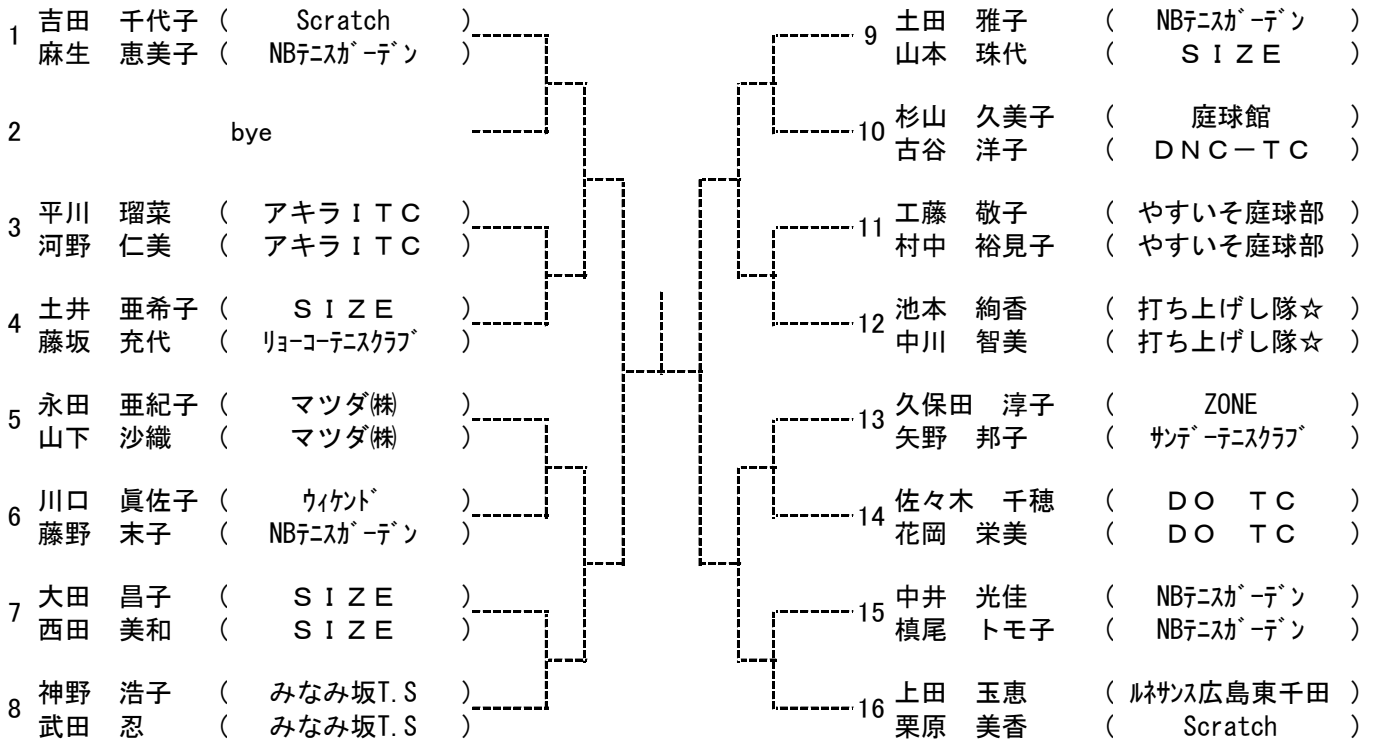

男子Dブロック

97	中尾 真二 (広島医師ローンテニスクラブ)	113	若山 達也 (Potbelly)
	大迫 勝紀 (広島医師ローンテニスクラブ)		中村 晃 (Potbelly)
98	bye	114	bye
99	見立 恵己 (NRC)	115	関永 和雅 (大州テニスクラブ)
	今村 公昭 (NRC)		後藤 昌彦 (大州テニスクラブ)
100	碓 愛治 (リョーコーテニスクラブ)	116	上垣内 理 (overflow)
	長瀬 文彦 (リョーコーテニスクラブ)		宮本 直樹 (overflow)
101	里 雅文 (J' Sons)	117	浅尾 颯人 (美鈴BTC)
	井上 立史 (NA Cramp)		渡邊 翔 (美鈴BTC)
102	林本 正也 (五日市ローンテニスクラブ)	118	鈴木 稔 (やすいそ庭球部)
	廣安 敬之 (チームY2)		平本 浩樹 (リョーコーテニスクラブ)
103	bye	119	bye
104	林 始 (NBテニスガーデン)	120	山際 剛 (BSTC)
	林 要 (NBテニスガーデン)		廣川 正人 (BSTC)
105	西元 和行 (ロイヤルテニスクラブ)	121	鈴木 貴之 (すぱこんず)
	原 健悟 (ロイヤルテニスクラブ)		矢野 瑛 (すぱこんず)
106	bye	122	bye
107	神代 直哉 (美鈴BTC)	123	大下 彰彦 (チームY2)
	富橋 勇斗 (美鈴BTC)		田村 亮 (チームY2)
108	佃 浩行 (はつしばクラブ)	124	原本 千弘 (JSW)
	井川 満 (はつしばクラブ)		住川 誠 (JSW)
109	泉 裕郷 (SSTC)	125	原口 博行 (打ち上げし隊☆)
	松原 伸幸 (SSTC)		塩井 康仁 (打ち上げし隊☆)
110	青井 真三 (シリウス)	126	植田 圭二 (ルサンス広島東千田)
	藤原 俊彦 (シリウス)		村井 真 (リョーコーテニスクラブ)
111	bye	127	bye
112	中尾 雅寛 (やすいそ庭球部)	128	数実 克則 (サンデーテニスクラブ)
	米田 正行 (やすいそ庭球部)		頼実 尚之 (サンデーテニスクラブ)

女子 Aブロック

シード

1吉田・麻生 2陣内・野村 3~4妹尾・福場 坪井・秦