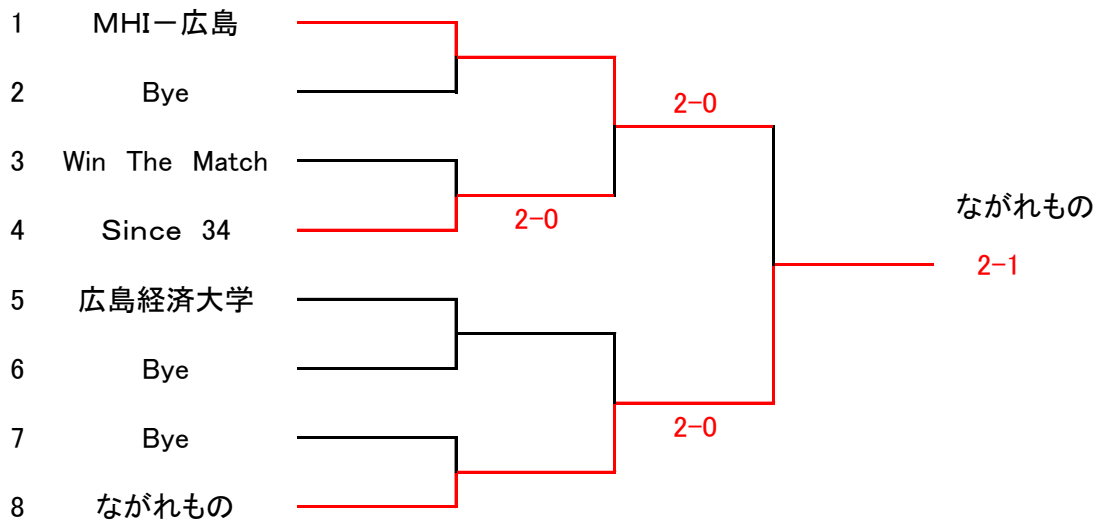

2016年9月17日(土)・18日(日)・19日(祝)・24日(土)
広島広域公園テニスコート・広島翔洋テニスコート

第28回広島市クラブ対抗テニス選手権大会上位結果

男子A級	<u>ながれもの</u>	2 - 1	<u>MHI - 広島</u>
男子B級	<u>広島経済大学 A</u>	2 - 1	<u>広島経済大学 B</u>
男子C級	<u>チーム Y2</u>	2 - 0	<u>サンデーテニスクラブ</u>
男子D級	<u>GRANDE</u>	2 - 1	<u>BORDER - LINE</u>
男子ベテラン	<u>J' Sons</u>	2 - 1	<u>チーム TK</u>
女子A級	<u>不成立</u>		
女子B級	<u>Tennis nuts & bonbon</u>	2 - 0	<u>やすいそ庭球部 A</u>
女子C級	<u>不成立</u>		
女子D級	<u>ノア 広島西</u>		
女子ベテラン	<u>ロイヤルテニスクラブ</u>	3 - 0	<u>ケ・セラ・セラ</u>

第28回 広島市クラブ対抗テニス選手権大会

『男子A級』

SEED: 1.MHI-広島 2.ながれもの

『ベテラン男子』

SEED: 1.J'Sons 2. 金曜塾

『ベテラン女子』

SEED: 1.Tennis Nuts & bonbon A 2. ケ・セラ・セラ

第28回 広島市クラブ対抗テニス選手権大会