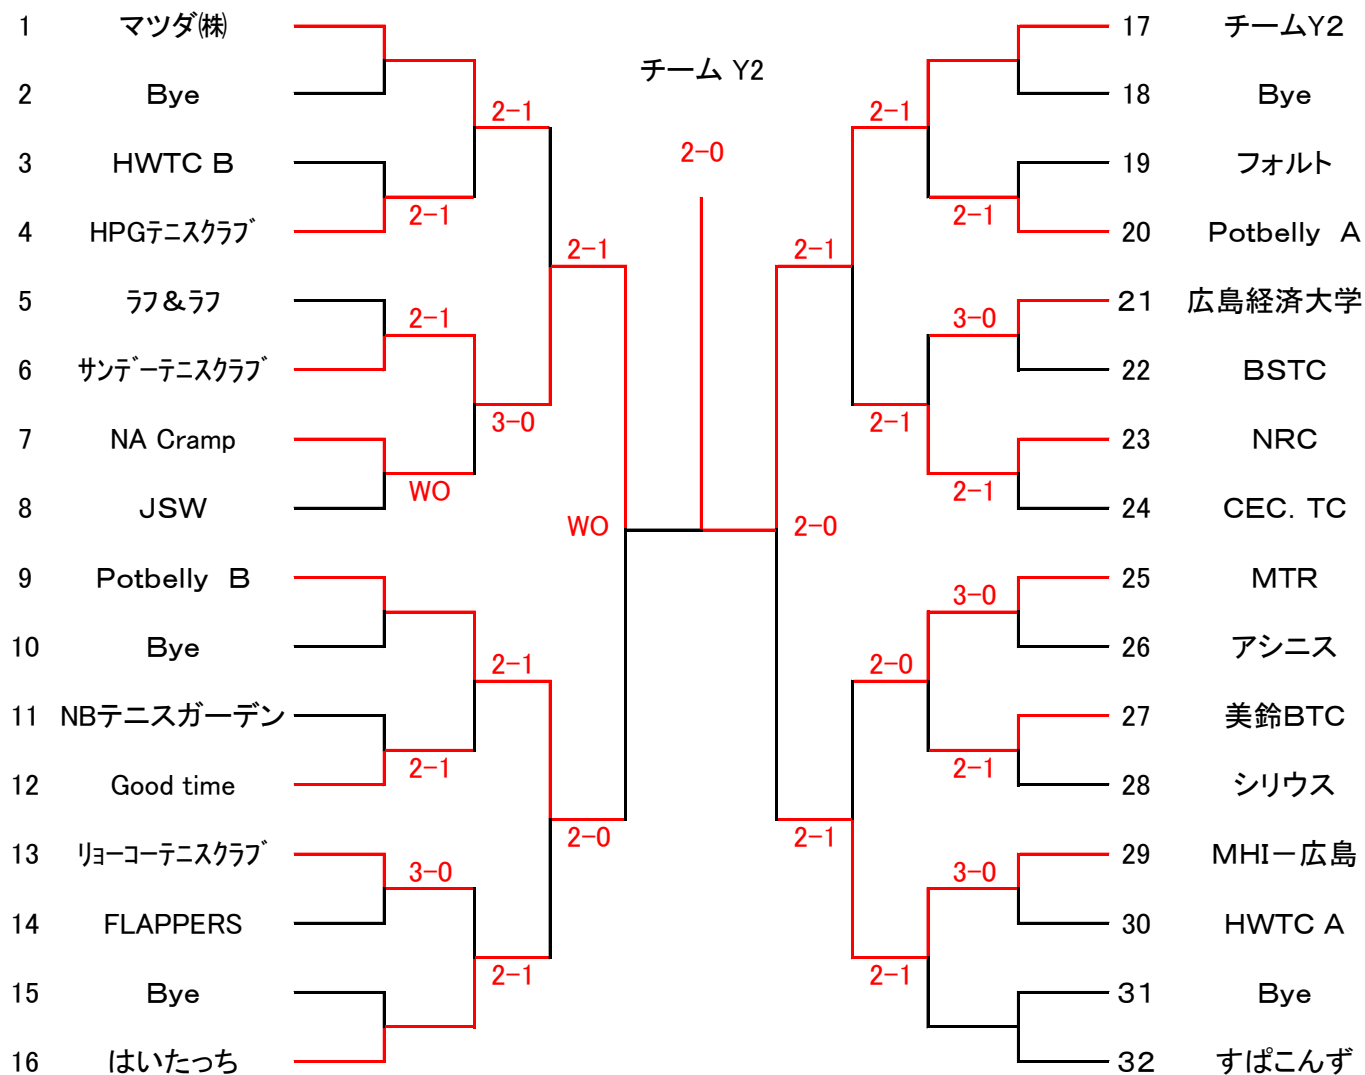

第28回 広島市クラブ対抗テニス選手権大会

『男子C級』

SEED: 1. マツダ(株) 2. すぱこんず 3~4. チームY2・はいたち 5~8. Potbelly B・CEC.TC・MTR・JSW