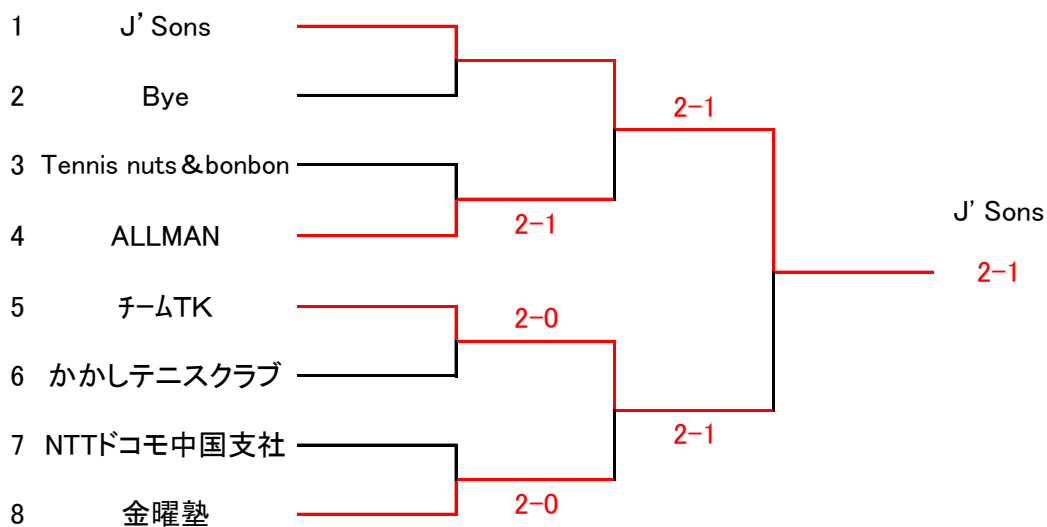

2016年9月17日(土)・18日(日)・19日(祝)・24日(土)
広島広域公園テニスコート・広島翔洋テニスコート

第28回広島市クラブ対抗テニス選手権大会上位結果

男子A級	<u>ながれもの</u>	2 - 1	<u>MHI - 広島</u>
男子B級	<u>広島経済大学 A</u>	2 - 1	<u>広島経済大学 B</u>
男子C級	<u>チーム Y2</u>	2 - 0	<u>サンデーテニスクラブ</u>
男子D級	<u>GRANDE</u>	2 - 1	<u>BORDER - LINE</u>
男子ベテラン	<u>J' Sons</u>	2 - 1	<u>チーム TK</u>
女子A級	<u>不成立</u>		
女子B級	<u>Tennis nuts & bonbon</u>	2 - 0	<u>やすいそ庭球部 A</u>
女子C級	<u>不成立</u>		
女子D級	<u>ノア 広島西</u>		
女子ベテラン	<u>ロイヤルテニスクラブ</u>	3 - 0	<u>ケ・セラ・セラ</u>

第28回 広島市クラブ対抗テニス選手権大会

『男子A級』

SEED: 1.MHI-広島 2.ながれもの

『ベテラン男子』

SEED: 1.J'Sons 2. 金曜塾

『ベテラン女子』

SEED: 1.Tennis Nuts & bonbon A 2. ケ・セラ・セラ

第28回 広島市クラブ対抗テニス選手権大会