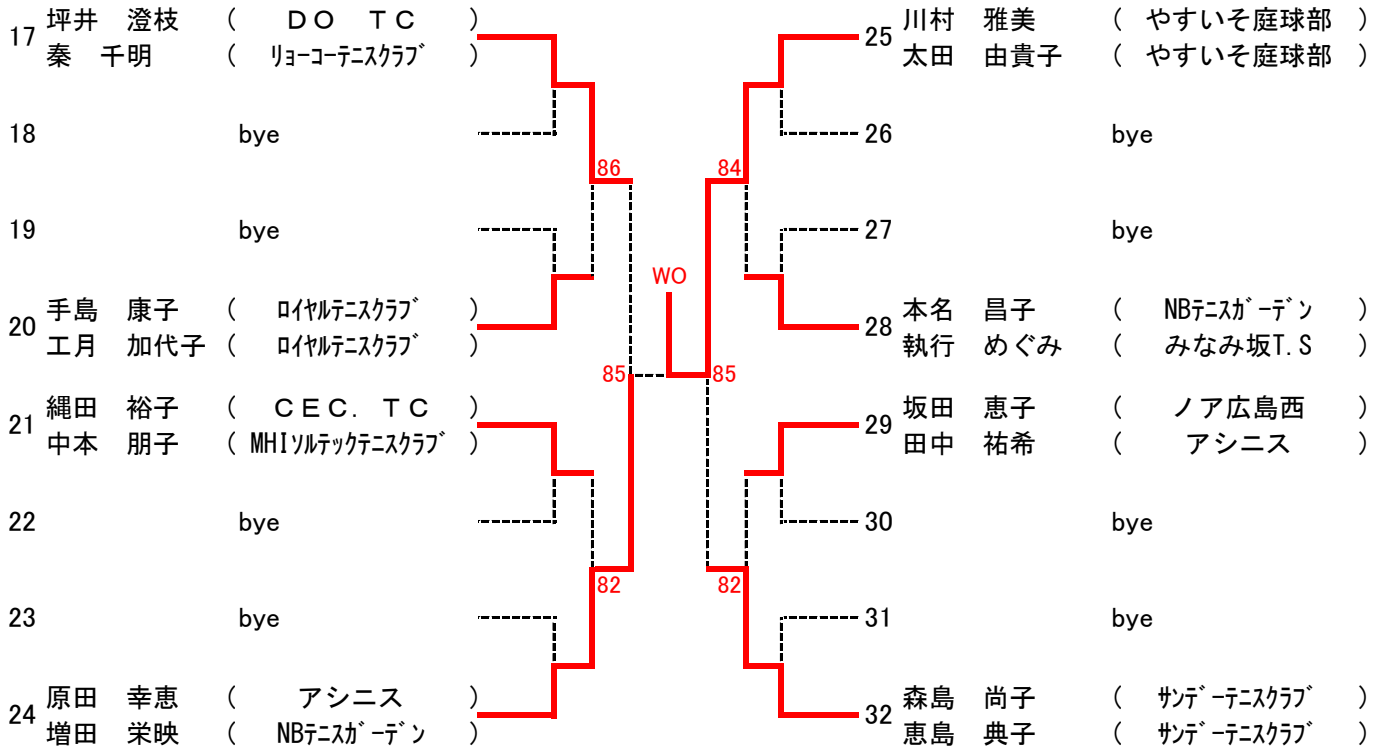

女子 Aブロック

1	吉田 千代子 (Scratch)					9	土田 雅子 (NBテニスガーデン)
	麻生 恵美子 (NBテニスガーデン)						山本 珠代 (SIZE)
2	bye					10	杉山 久美子 (庭球館)
							古谷 洋子 (DNC-TC)
3	平川 瑠菜 (アキラITC)					11	工藤 敬子 (やすいそ庭球部)
	河野 仁美 (アキラITC)						村中 裕見子 (やすいそ庭球部)
4	土井 亜希子 (SIZE)	81				12	池本 絢香 (打ち上げし隊☆)
	藤坂 充代 (リョーヨーテニスクラブ)						中川 智美 (打ち上げし隊☆)
5	永田 亜紀子 (マツダ(株))					13	久保田 淳子 (ZONE)
	山下 沙織 (マツダ(株))						矢野 邦子 (サンデーテニスクラブ)
6	川口 眞佐子 (ウィケント)	80				14	佐々木 千穂 (DO TC)
	藤野 末子 (NBテニスガーデン)						花岡 栄美 (DO TC)
7	大田 昌子 (SIZE)					15	中井 光佳 (NBテニスガーデン)
	西田 美和 (SIZE)						楨尾 トモ子 (NBテニスガーデン)
8	神野 浩子 (みなみ坂T.S)	WO				16	上田 玉恵 (ルネッサ広島東千田)
	武田 忍 (みなみ坂T.S)						栗原 美香 (Scratch)

シード

1吉田・麻生 2陣内・野村 3～4妹尾・福場 坪井・秦

女子 Bブロック