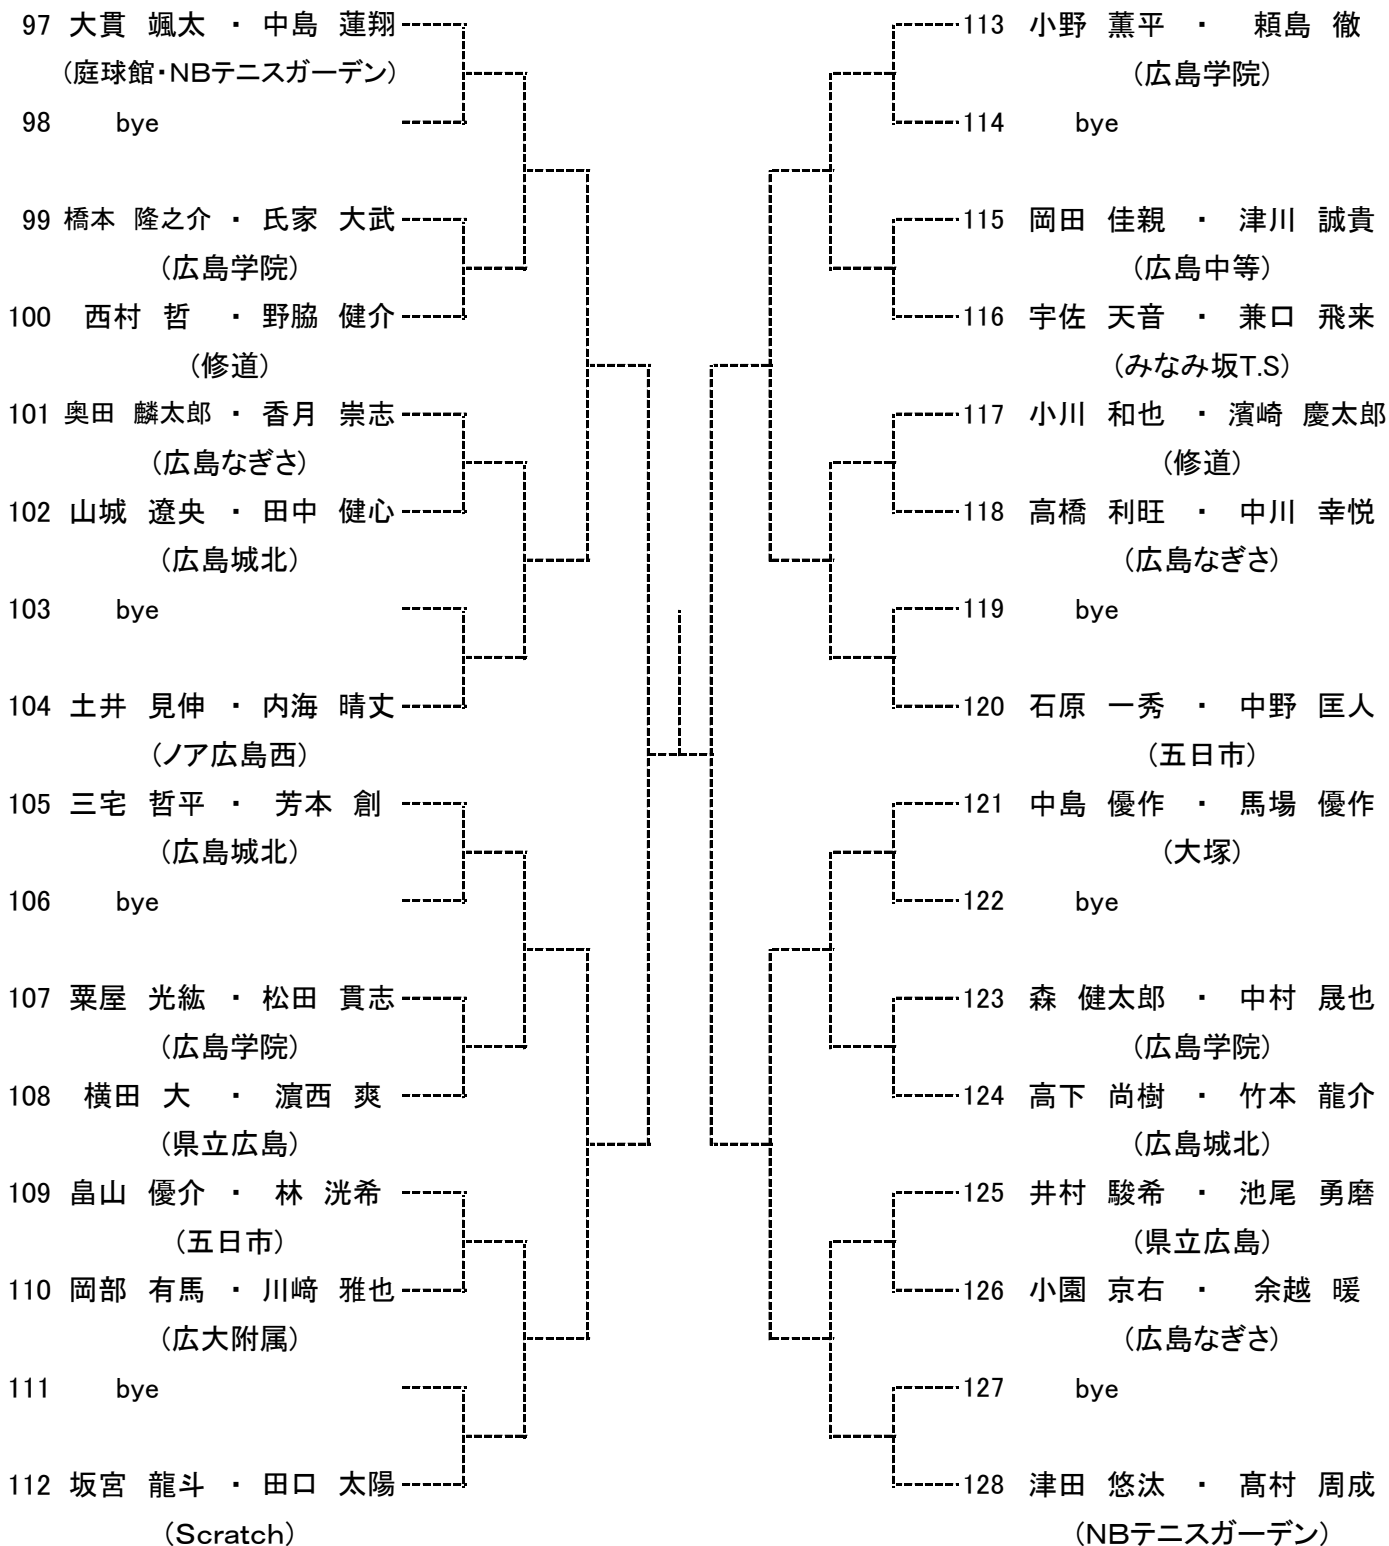

| | | | 12月23日 | 12月24日 | 12月25日 | 12月26日 |
|-----|----|-------|-------------|-----------------|------------------|--------|
| 中学生 | 男子 | シングルス | 1R～ 広域公園 | | 残り試合 広域公園 | 予備日 |
| | | ダブルス | | 1R～ 広域公園 | 残り試合 広域公園 | |
| | 女子 | シングルス | | | 1R～ 翔洋テニスコート | |
| | | ダブルス | | 1R～ 翔洋テニスコート | 残り試合 翔洋テニスコート | |

女子ダブルス ベスト4

中学生男子シングルス Aブロック

seed 1.中村優太, 2.中本悠水, 3~4.中島蓮翔, 板垣 遥
5~8.安達隆太郎, 福田亮真, 彌榮陽斗, 高村周成

中学生男子シングルス
Bブロック

中学生男子シングルス
Cブロック

中学生男子シングルス Dブロック

中学生女子シングルス
Aブロック

seed 1.中島愛梨, 2.和田夏帆, 3~4.築城サヤ, 古谷奏波
5~8.高村結衣, 西本稲音, 清瀧愛海, 岸乃梨香

中学生女子シングルス Bブロック

中学男子ダブルス
Aブロック

seed 1.橋口登惟・元兼直紀, 2.岩崎 開・武井安澄, 3~4.津田悠汰・高村周成, 藤本真矢・彌榮陽斗
5~8.福田亮真・眞鍋浩輝, 田中裕希・土居将太郎, 大貫颯太・中島蓮翔, 中本悠水・浜岡柊生

中学男子ダブルス
Bブロック

中学男子ダブルス
Cブロック

中学男子ダブルス
Dブロック

中学生 女子ダブルス
Aブロック

seed 1.築城サヤ・中島愛梨, 2.服部紗希・原口果子, 3~4.河野歩花・寺川綾乃, 見野智優・永木真耶

中学生 女子ダブルス
Bブロック