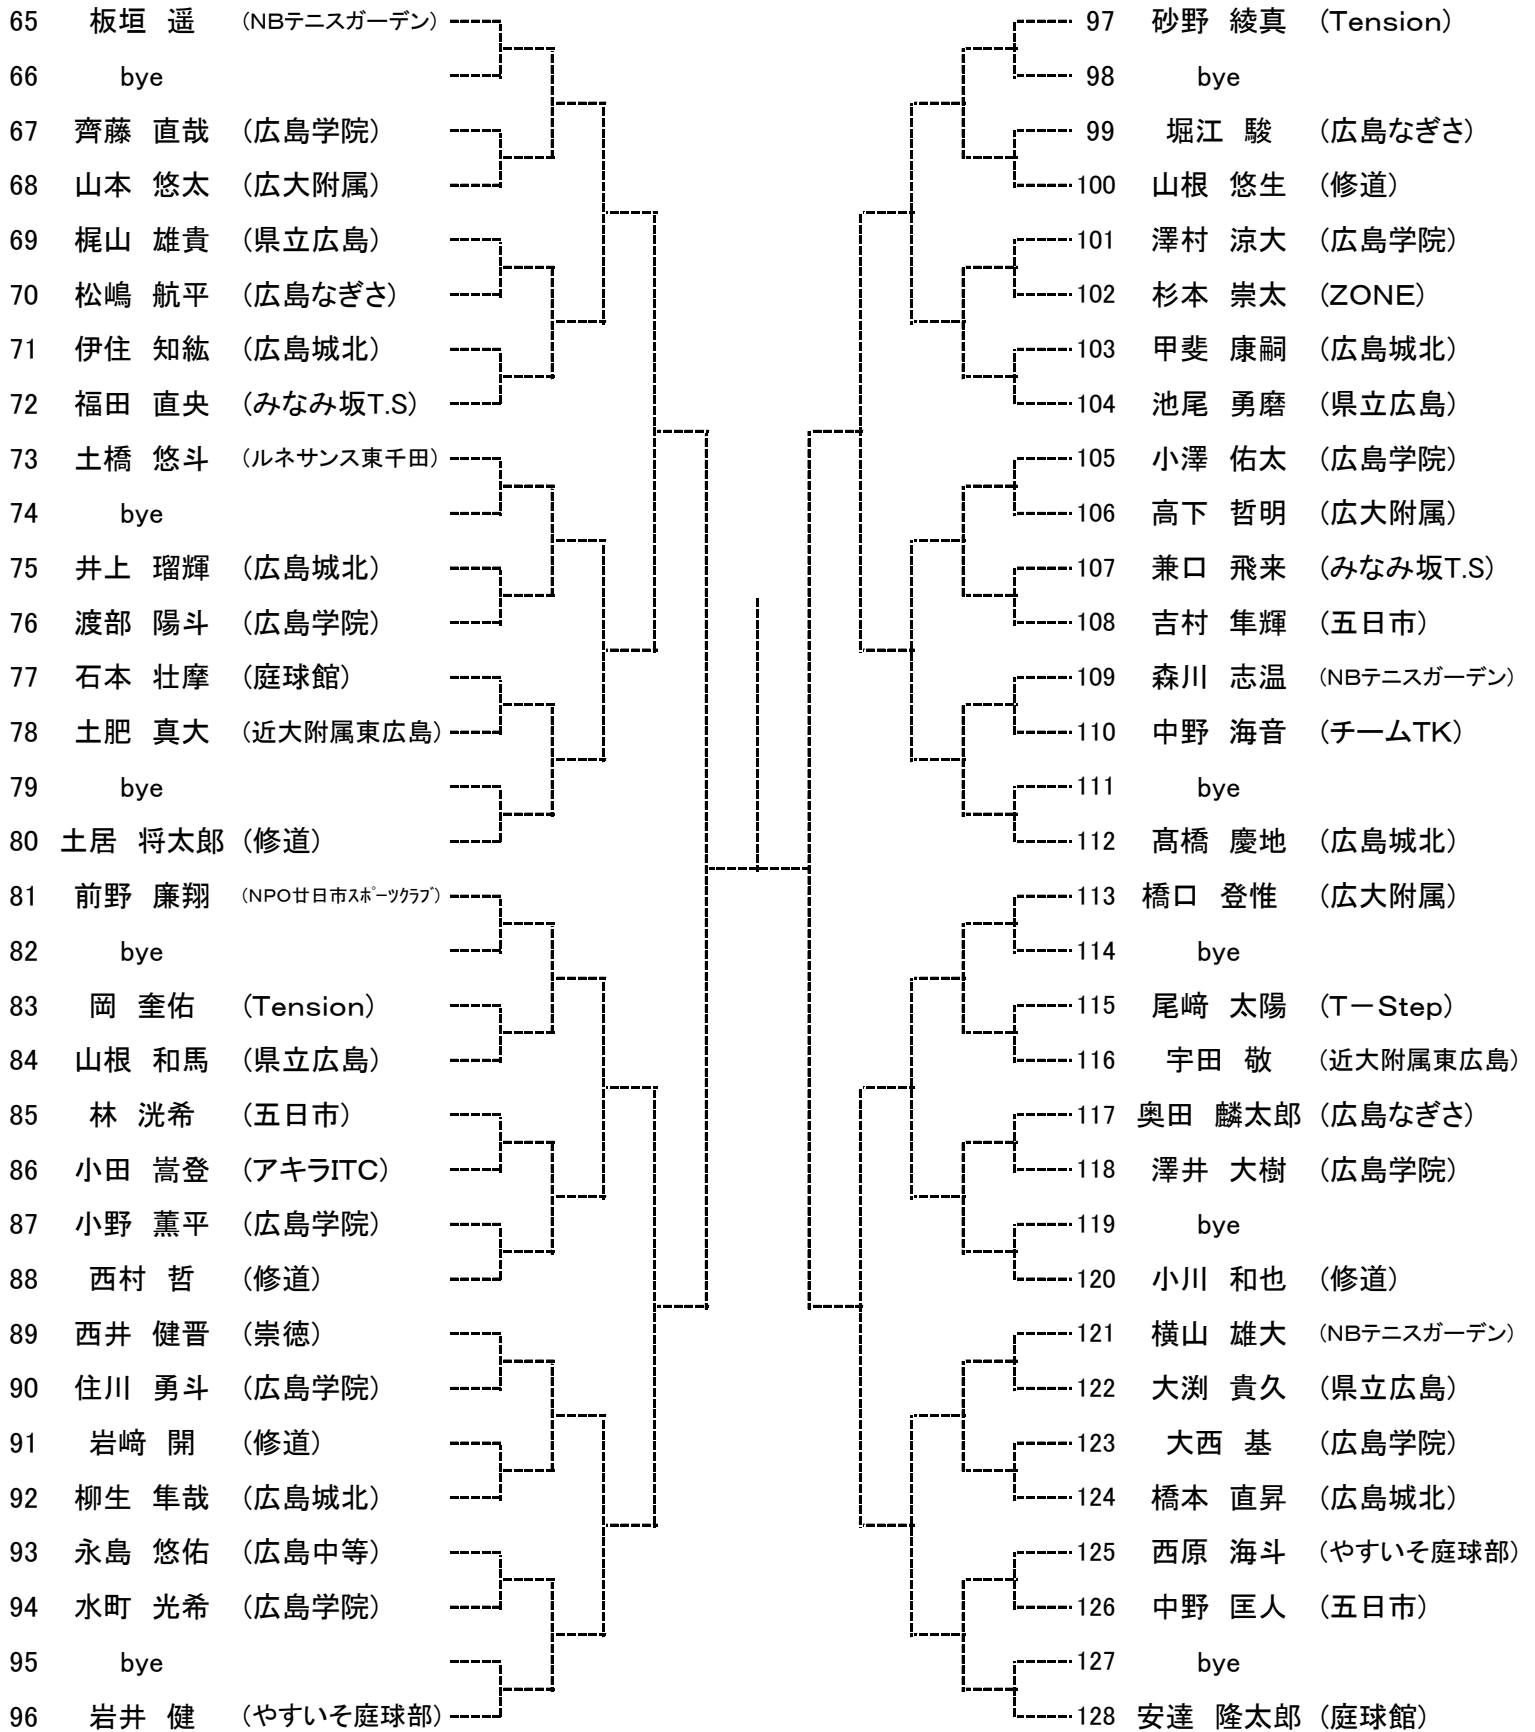

| | | | 12月23日 | 12月24日 | 12月25日 | 12月26日 |
|-----|----|-------|-------------|-----------------|------------------|--------|
| 中学生 | 男子 | シングルス | 1R～ 広域公園 | | 残り試合 広域公園 | 予備日 |
| | | ダブルス | | 1R～ 広域公園 | 残り試合 広域公園 | |
| | 女子 | シングルス | | | 1R～ 翔洋テニスコート | |
| | | ダブルス | | 1R～ 翔洋テニスコート | 残り試合 翔洋テニスコート | |

女子ダブルス ベスト4

中学生男子シングルス Aブロック

seed 1.中村優太, 2.中本悠水, 3~4.中島蓮翔, 板垣 遥
5~8.安達隆太郎, 福田亮真, 彌榮陽斗, 高村周成

中学生男子シングルス
Bブロック

中学生男子シングルス
Cブロック

中学生男子シングルス Dブロック

中学生女子シングルス
Aブロック

seed 1.中島愛梨, 2.和田夏帆, 3~4.築城サヤ, 古谷奏波
5~8.高村結衣, 西本稲音, 清瀧愛海, 岸乃梨香

中学生女子シングルス Bブロック

中学男子ダブルス
Aブロック

seed 1.橋口登惟・元兼直紀, 2.岩崎 開・武井安澄, 3~4.津田悠汰・高村周成, 藤本真矢・彌榮陽斗
5~8.福田亮真・眞鍋浩輝, 田中裕希・土居将太郎, 大貫颯太・中島蓮翔, 中本悠水・浜岡柊生

中学男子ダブルス
Bブロック

中学男子ダブルス
Cブロック

中学男子ダブルス
Dブロック

中学生 女子ダブルス
Aブロック

seed 1.築城サヤ・中島愛梨, 2.服部紗希・原口果子, 3~4.河野歩花・寺川綾乃, 見野智優・永木真耶