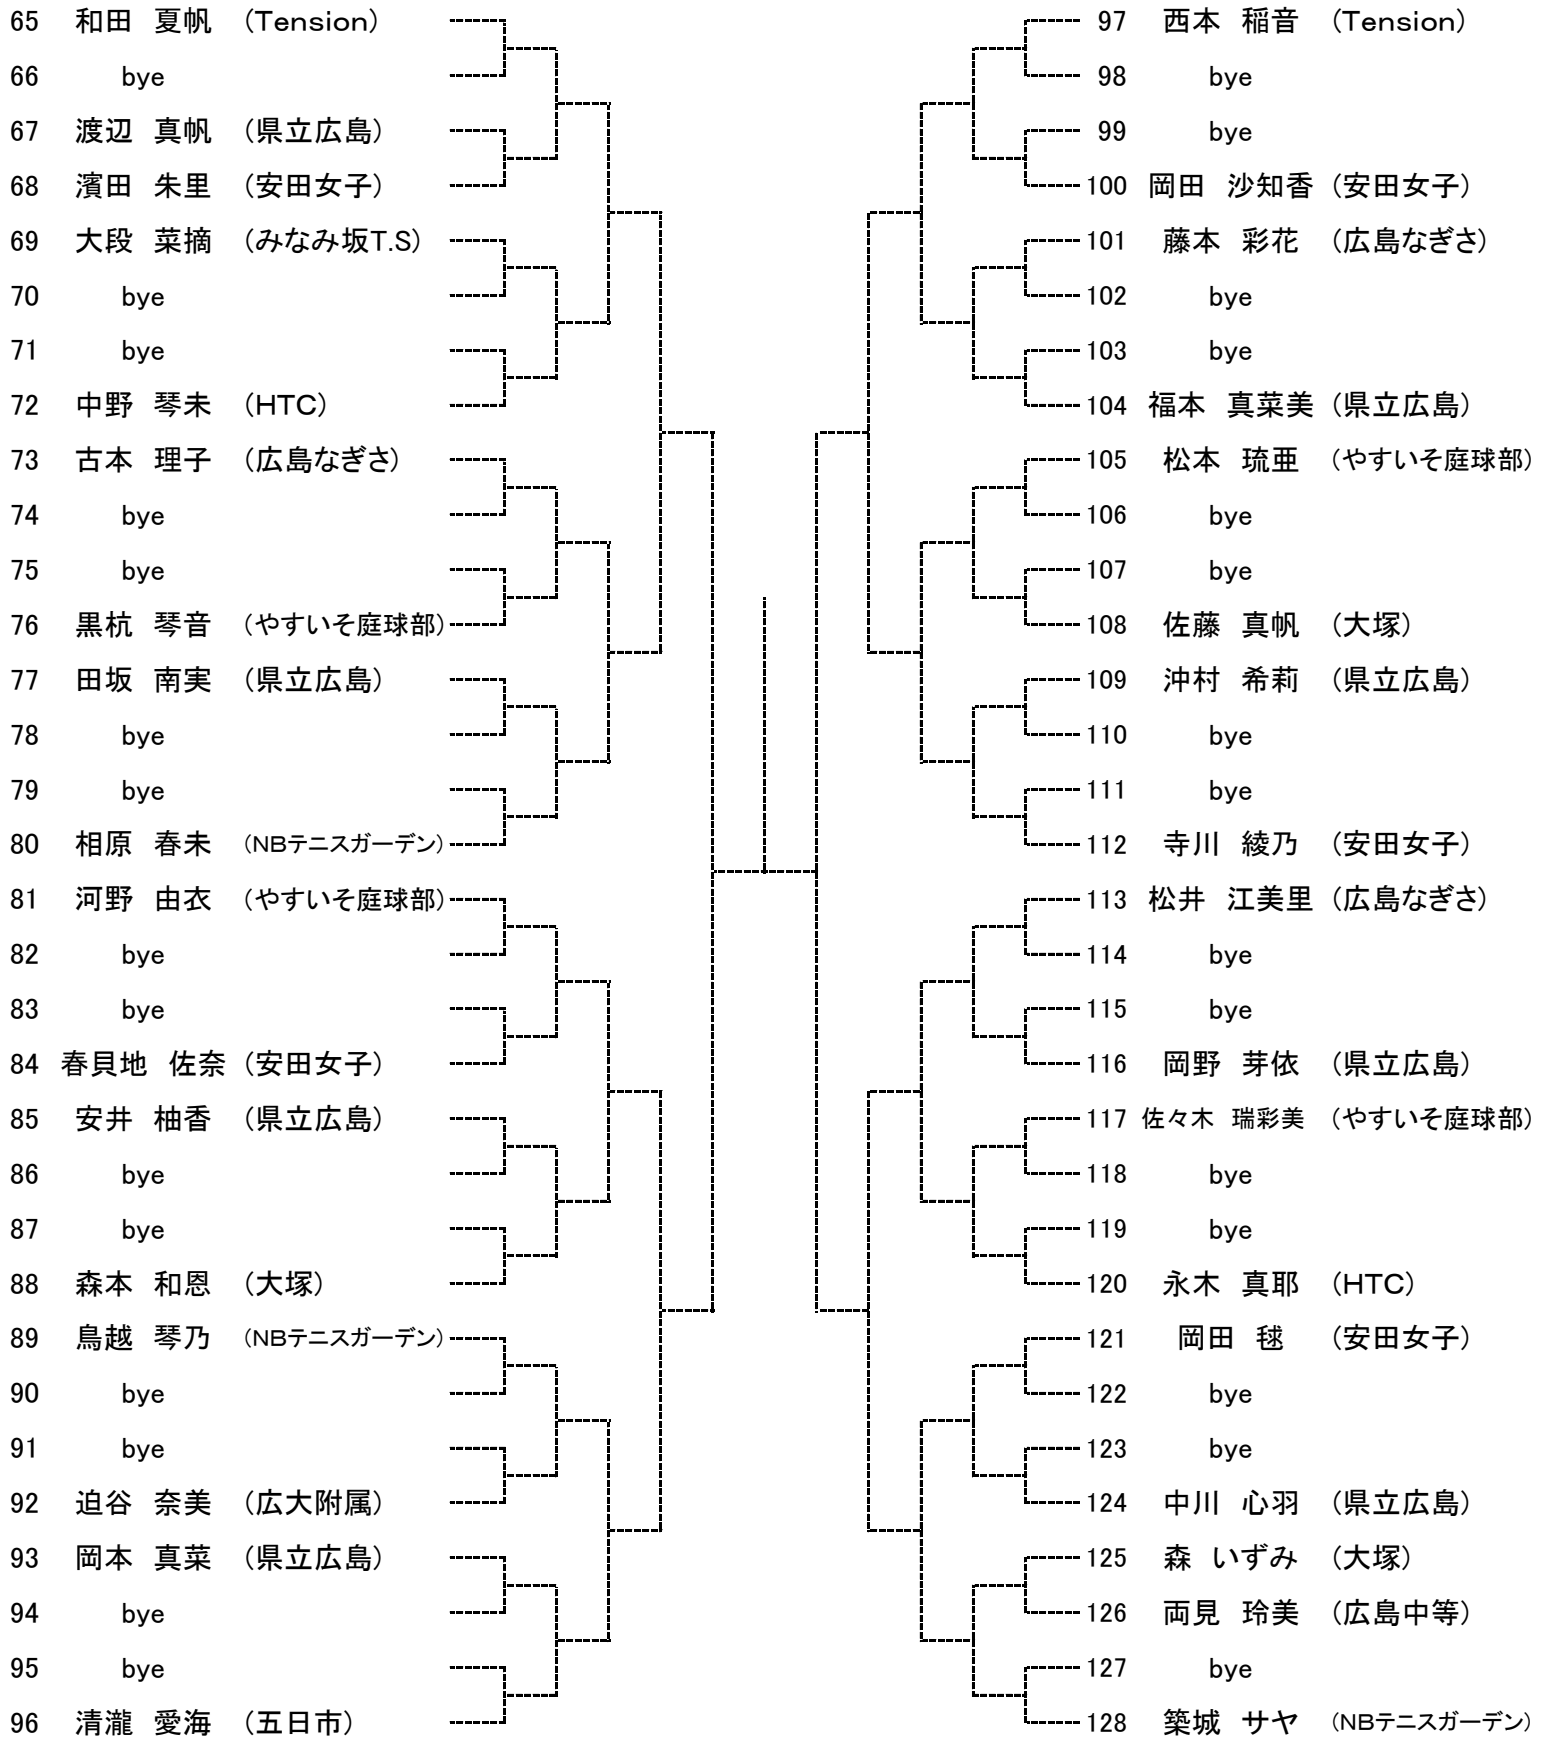

| | | | 12月23日 | 12月24日 | 12月25日 | 12月26日 |
|-----|----|-------|-------------|-----------------|------------------|--------|
| 中学生 | 男子 | シングルス | 1R～ 広域公園 | | 残り試合 広域公園 | 予備日 |
| | | ダブルス | | 1R～ 広域公園 | 残り試合 広域公園 | |
| | 女子 | シングルス | | | 1R～ 翔洋テニスコート | |
| | | ダブルス | | 1R～ 翔洋テニスコート | 残り試合 翔洋テニスコート | |

女子ダブルス ベスト4

中学生男子シングルス Aブロック

seed 1.中村優太, 2.中本悠水, 3~4.中島蓮翔, 板垣 遥
5~8.安達隆太郎, 福田亮真, 彌榮陽斗, 高村周成

中学生男子シングルス
Bブロック

中学生男子シングルス
Cブロック

中学生男子シングルス Dブロック

中学生女子シングルス
Aブロック

seed 1.中島愛梨, 2.和田夏帆, 3~4.築城サヤ, 古谷奏波
5~8.高村結衣, 西本稲音, 清瀧愛海, 岸乃梨香

中学生女子シングルス Bブロック

中学男子ダブルス
Aブロック

seed 1.橋口登惟・元兼直紀, 2.岩崎 開・武井安澄, 3~4.津田悠汰・高村周成, 藤本真矢・彌榮陽斗
5~8.福田亮真・眞鍋浩輝, 田中裕希・土居将太郎, 大貫颯太・中島蓮翔, 中本悠水・浜岡柊生

中学男子ダブルス
Bブロック

中学男子ダブルス
Cブロック

中学男子ダブルス
Dブロック

中学生 女子ダブルス
Aブロック

seed 1.築城サヤ・中島愛梨, 2.服部紗希・原口果子, 3~4.河野歩花・寺川綾乃, 見野智優・永木真耶