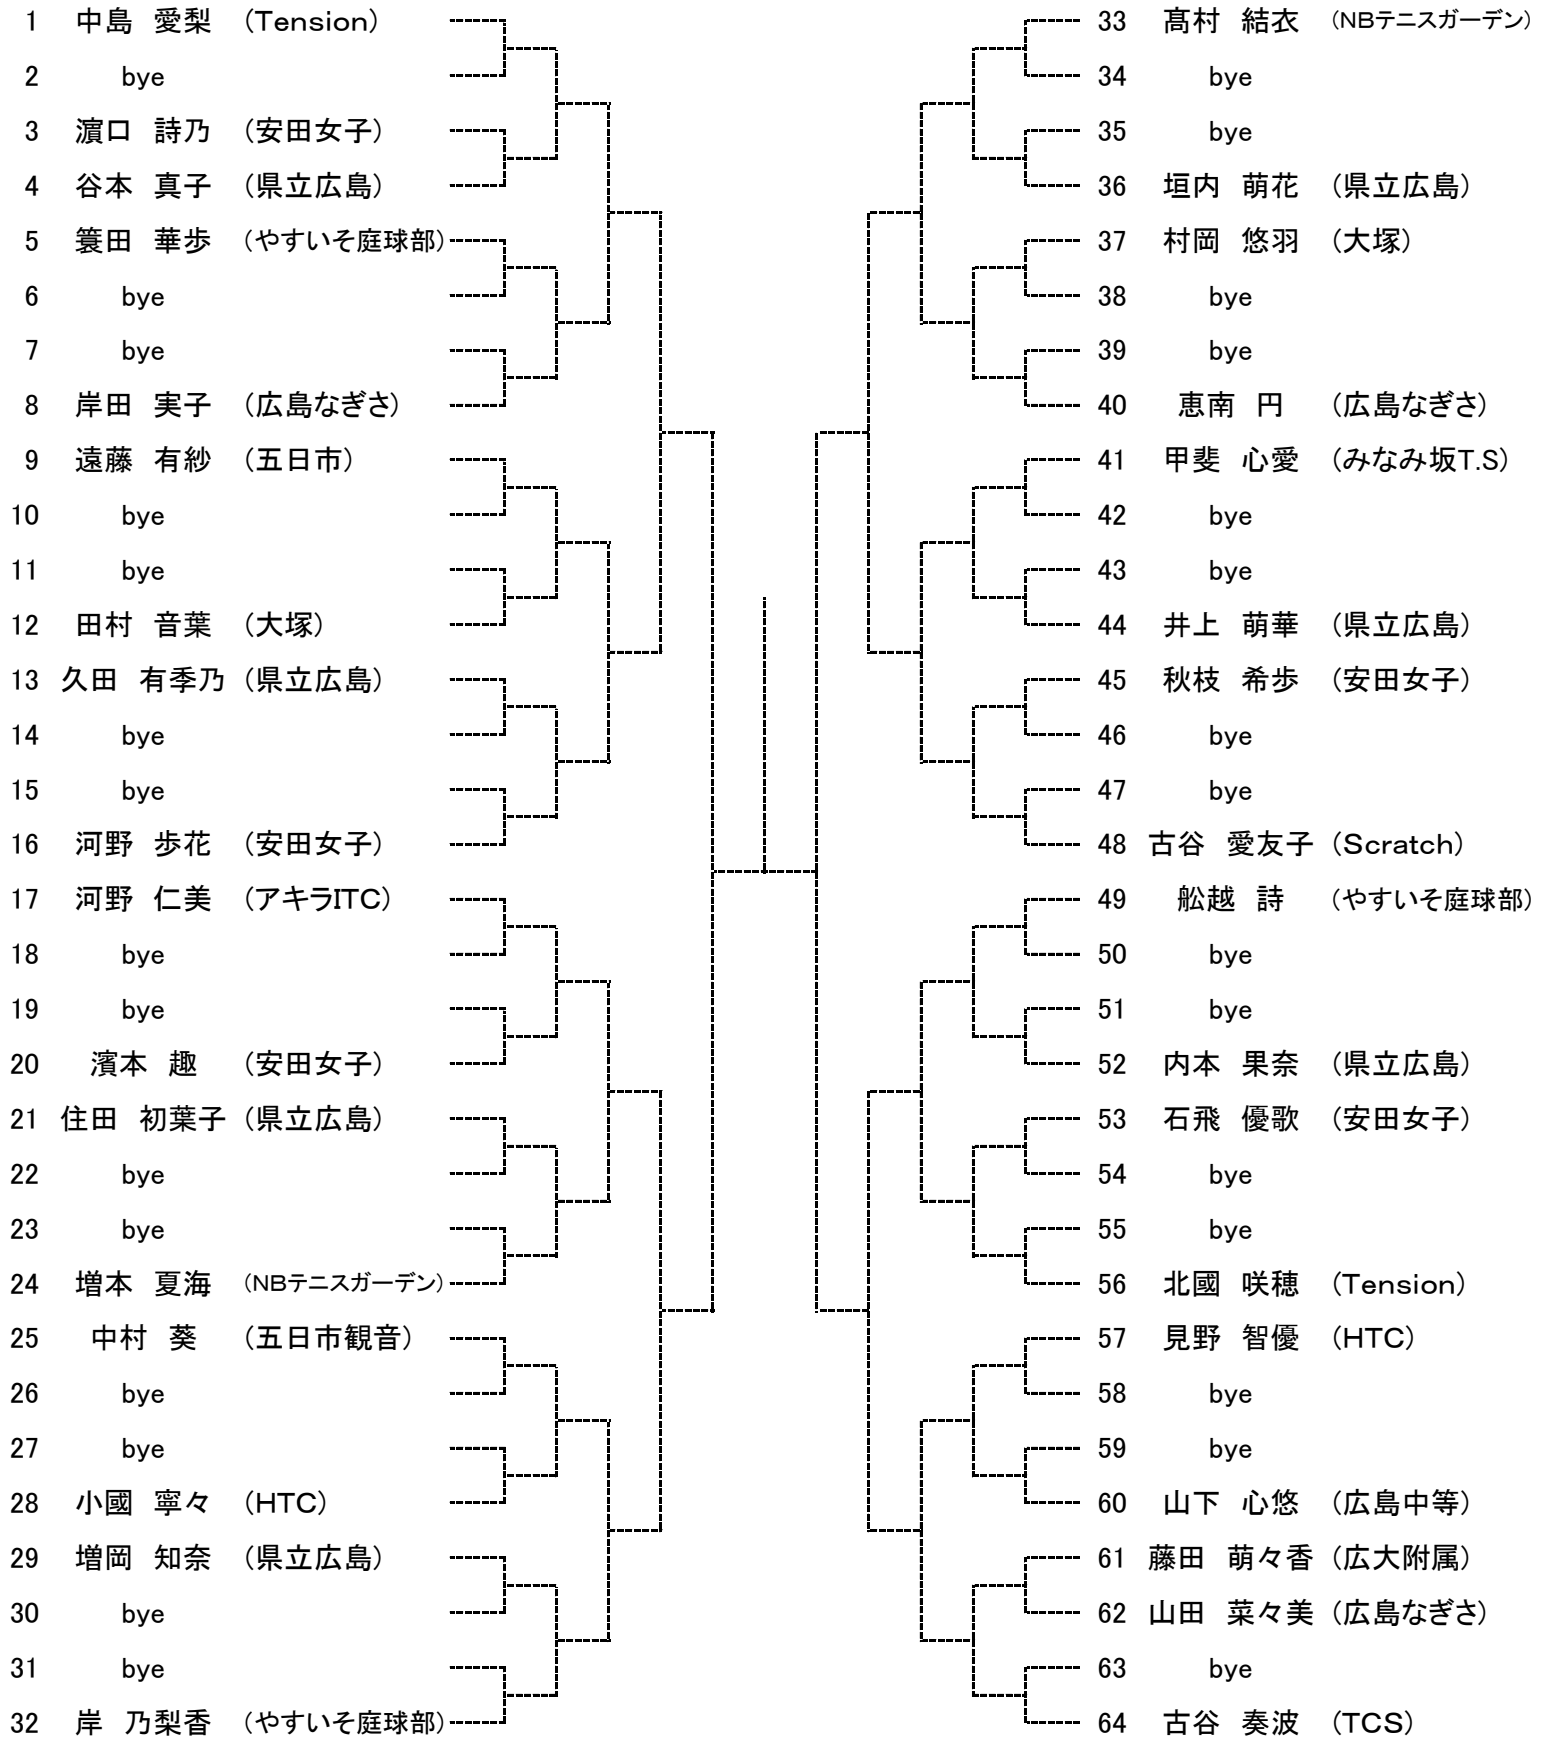

| | | | 12月23日 | 12月24日 | 12月25日 | 12月26日 |
|-----|----|-------|-------------|-----------------|------------------|--------|
| 中学生 | 男子 | シングルス | 1R～ 広域公園 | | 残り試合 広域公園 | 予備日 |
| | | ダブルス | | 1R～ 広域公園 | 残り試合 広域公園 | |
| | 女子 | シングルス | | | 1R～ 翔洋テニスコート | |
| | | ダブルス | | 1R～ 翔洋テニスコート | 残り試合 翔洋テニスコート | |

女子ダブルス ベスト4

中学生男子シングルス Aブロック

seed 1.中村優太, 2.中本悠水, 3~4.中島蓮翔, 板垣 遥
5~8.安達隆太郎, 福田亮真, 彌榮陽斗, 高村周成

中学生男子シングルス
Bブロック

中学生男子シングルス
Cブロック

中学生男子シングルス Dブロック

中学生女子シングルス
Aブロック

seed 1.中島愛梨, 2.和田夏帆, 3~4.築城サヤ, 古谷奏波
5~8.高村結衣, 西本稲音, 清瀧愛海, 岸乃梨香

中学生女子シングルス Bブロック

中学男子ダブルス
Aブロック

seed 1.橋口登惟・元兼直紀, 2.岩崎 開・武井安澄, 3~4.津田悠汰・高村周成, 藤本真矢・彌榮陽斗
5~8.福田亮真・眞鍋浩輝, 田中裕希・土居将太郎, 大貫颯太・中島蓮翔, 中本悠水・浜岡柊生

中学男子ダブルス
Bブロック

中学男子ダブルス
Cブロック

中学男子ダブルス
Dブロック

中学生 女子ダブルス
Aブロック

seed 1.築城サヤ・中島愛梨, 2.服部紗希・原口果子, 3~4.河野歩花・寺川綾乃, 見野智優・永木真耶