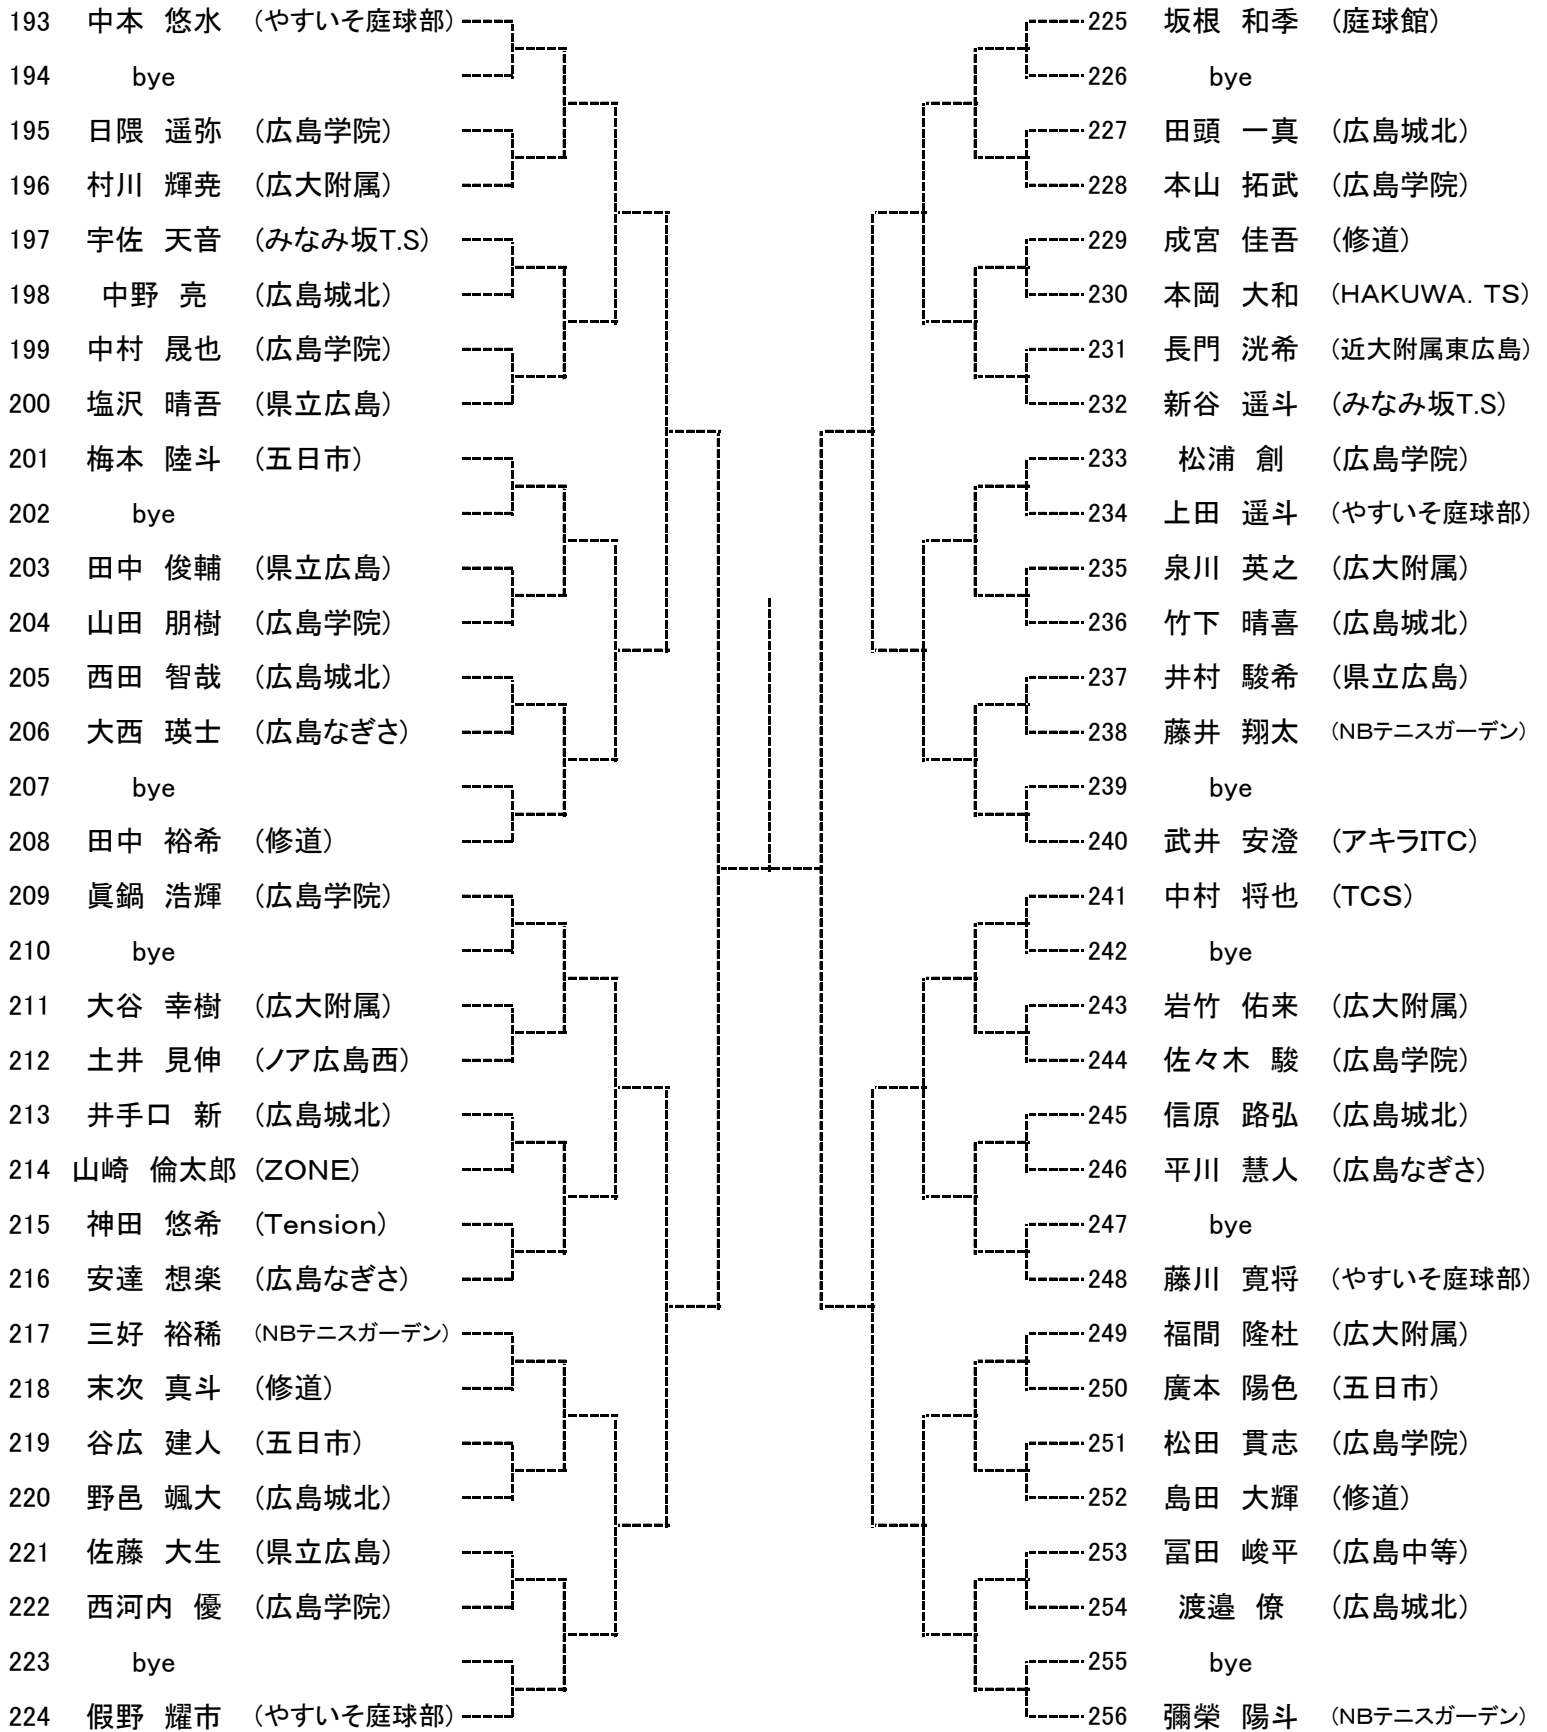

| | | | 12月23日 | 12月24日 | 12月25日 | 12月26日 |
|-----|----|-------|-------------|-----------------|------------------|--------|
| 中学生 | 男子 | シングルス | 1R～ 広域公園 | | 残り試合 広域公園 | 予備日 |
| | | ダブルス | | 1R～ 広域公園 | 残り試合 広域公園 | |
| | 女子 | シングルス | | | 1R～ 翔洋テニスコート | |
| | | ダブルス | | 1R～ 翔洋テニスコート | 残り試合 翔洋テニスコート | |

女子ダブルス ベスト4

中学生男子シングルス Aブロック

seed 1.中村優太, 2.中本悠水, 3~4.中島蓮翔, 板垣 遥
5~8.安達隆太郎, 福田亮真, 彌榮陽斗, 高村周成

中学生男子シングルス
Bブロック

中学生男子シングルス
Cブロック

中学生男子シングルス Dブロック

中学生女子シングルス
Aブロック

seed 1.中島愛梨, 2.和田夏帆, 3~4.築城サヤ, 古谷奏波
5~8.高村結衣, 西本稲音, 清瀧愛海, 岸乃梨香

中学生女子シングルス Bブロック

中学男子ダブルス
Aブロック

seed 1.橋口登惟・元兼直紀, 2.岩崎 開・武井安澄, 3~4.津田悠汰・高村周成, 藤本真矢・彌榮陽斗
5~8.福田亮真・眞鍋浩輝, 田中裕希・土居将太郎, 大貫颯太・中島蓮翔, 中本悠水・浜岡柊生

中学男子ダブルス
Bブロック

中学男子ダブルス
Cブロック

中学男子ダブルス
Dブロック

中学生 女子ダブルス
Aブロック

seed 1.築城サヤ・中島愛梨, 2.服部紗希・原口果子, 3~4.河野歩花・寺川綾乃, 見野智優・永木真耶