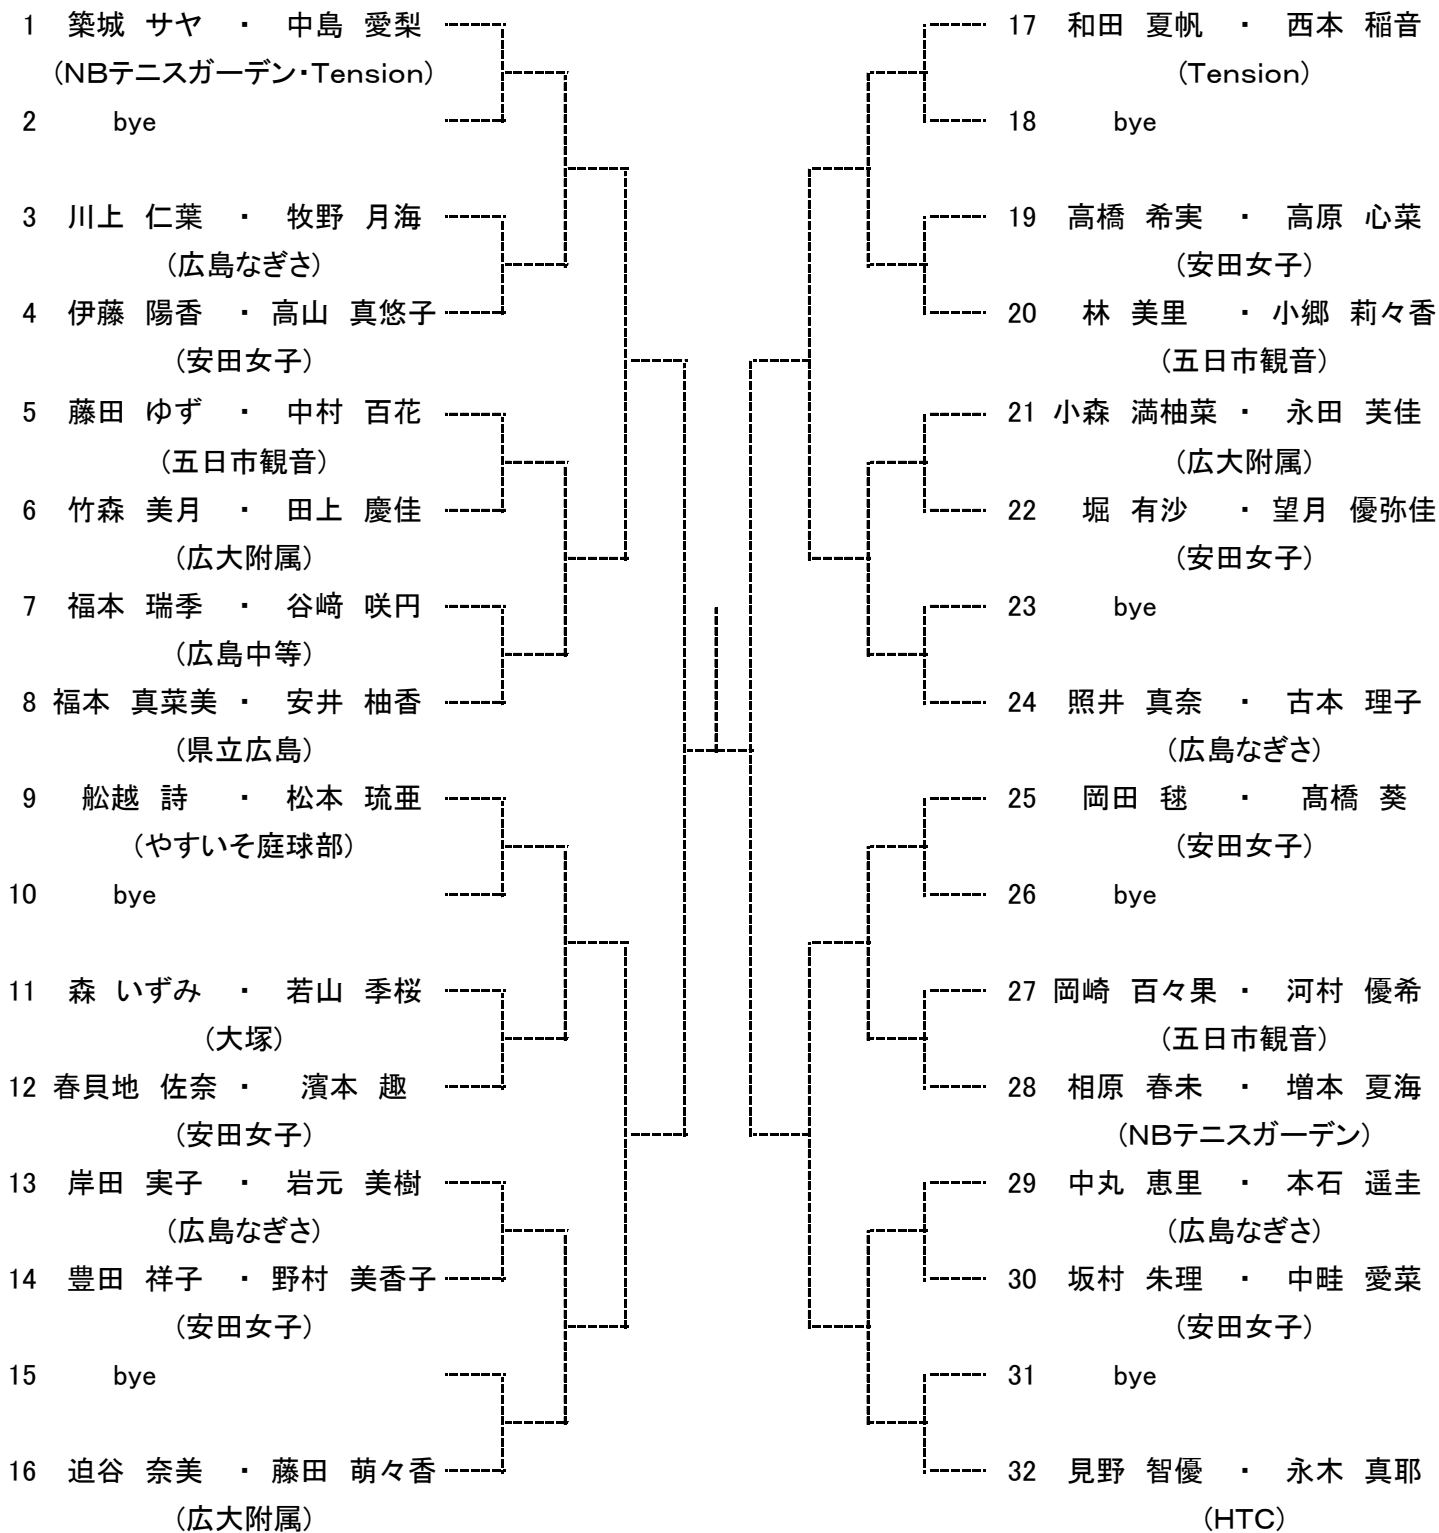

| | | | 12月23日 | 12月24日 | 12月25日 | 12月26日 |
|-----|----|-------|-------------|-----------------|------------------|--------|
| 中学生 | 男子 | シングルス | 1R～ 広域公園 | | 残り試合 広域公園 | 予備日 |
| | | ダブルス | | 1R～ 広域公園 | 残り試合 広域公園 | |
| | 女子 | シングルス | | | 1R～ 翔洋テニスコート | |
| | | ダブルス | | 1R～ 翔洋テニスコート | 残り試合 翔洋テニスコート | |

女子ダブルス ベスト4

中学生男子シングルス Aブロック

seed 1.中村優太, 2.中本悠水, 3~4.中島蓮翔, 板垣 遥
5~8.安達隆太郎, 福田亮真, 彌榮陽斗, 高村周成

中学生男子シングルス
Bブロック

中学生男子シングルス
Cブロック

中学生男子シングルス Dブロック

中学生女子シングルス
Aブロック

seed 1.中島愛梨, 2.和田夏帆, 3~4.築城サヤ, 古谷奏波
5~8.高村結衣, 西本稲音, 清瀧愛海, 岸乃梨香

中学生女子シングルス Bブロック

中学男子ダブルス
Aブロック

seed 1.橋口登惟・元兼直紀, 2.岩崎 開・武井安澄, 3~4.津田悠汰・高村周成, 藤本真矢・彌榮陽斗
5~8.福田亮真・眞鍋浩輝, 田中裕希・土居将太郎, 大貫颯太・中島蓮翔, 中本悠水・浜岡柊生

中学男子ダブルス
Bブロック

中学男子ダブルス
Cブロック

中学男子ダブルス
Dブロック

中学生 女子ダブルス
Aブロック

seed 1.築城サヤ・中島愛梨, 2.服部紗希・原口果子, 3~4.河野歩花・寺川綾乃, 見野智優・永木真耶

中学生 女子ダブルス
Bブロック