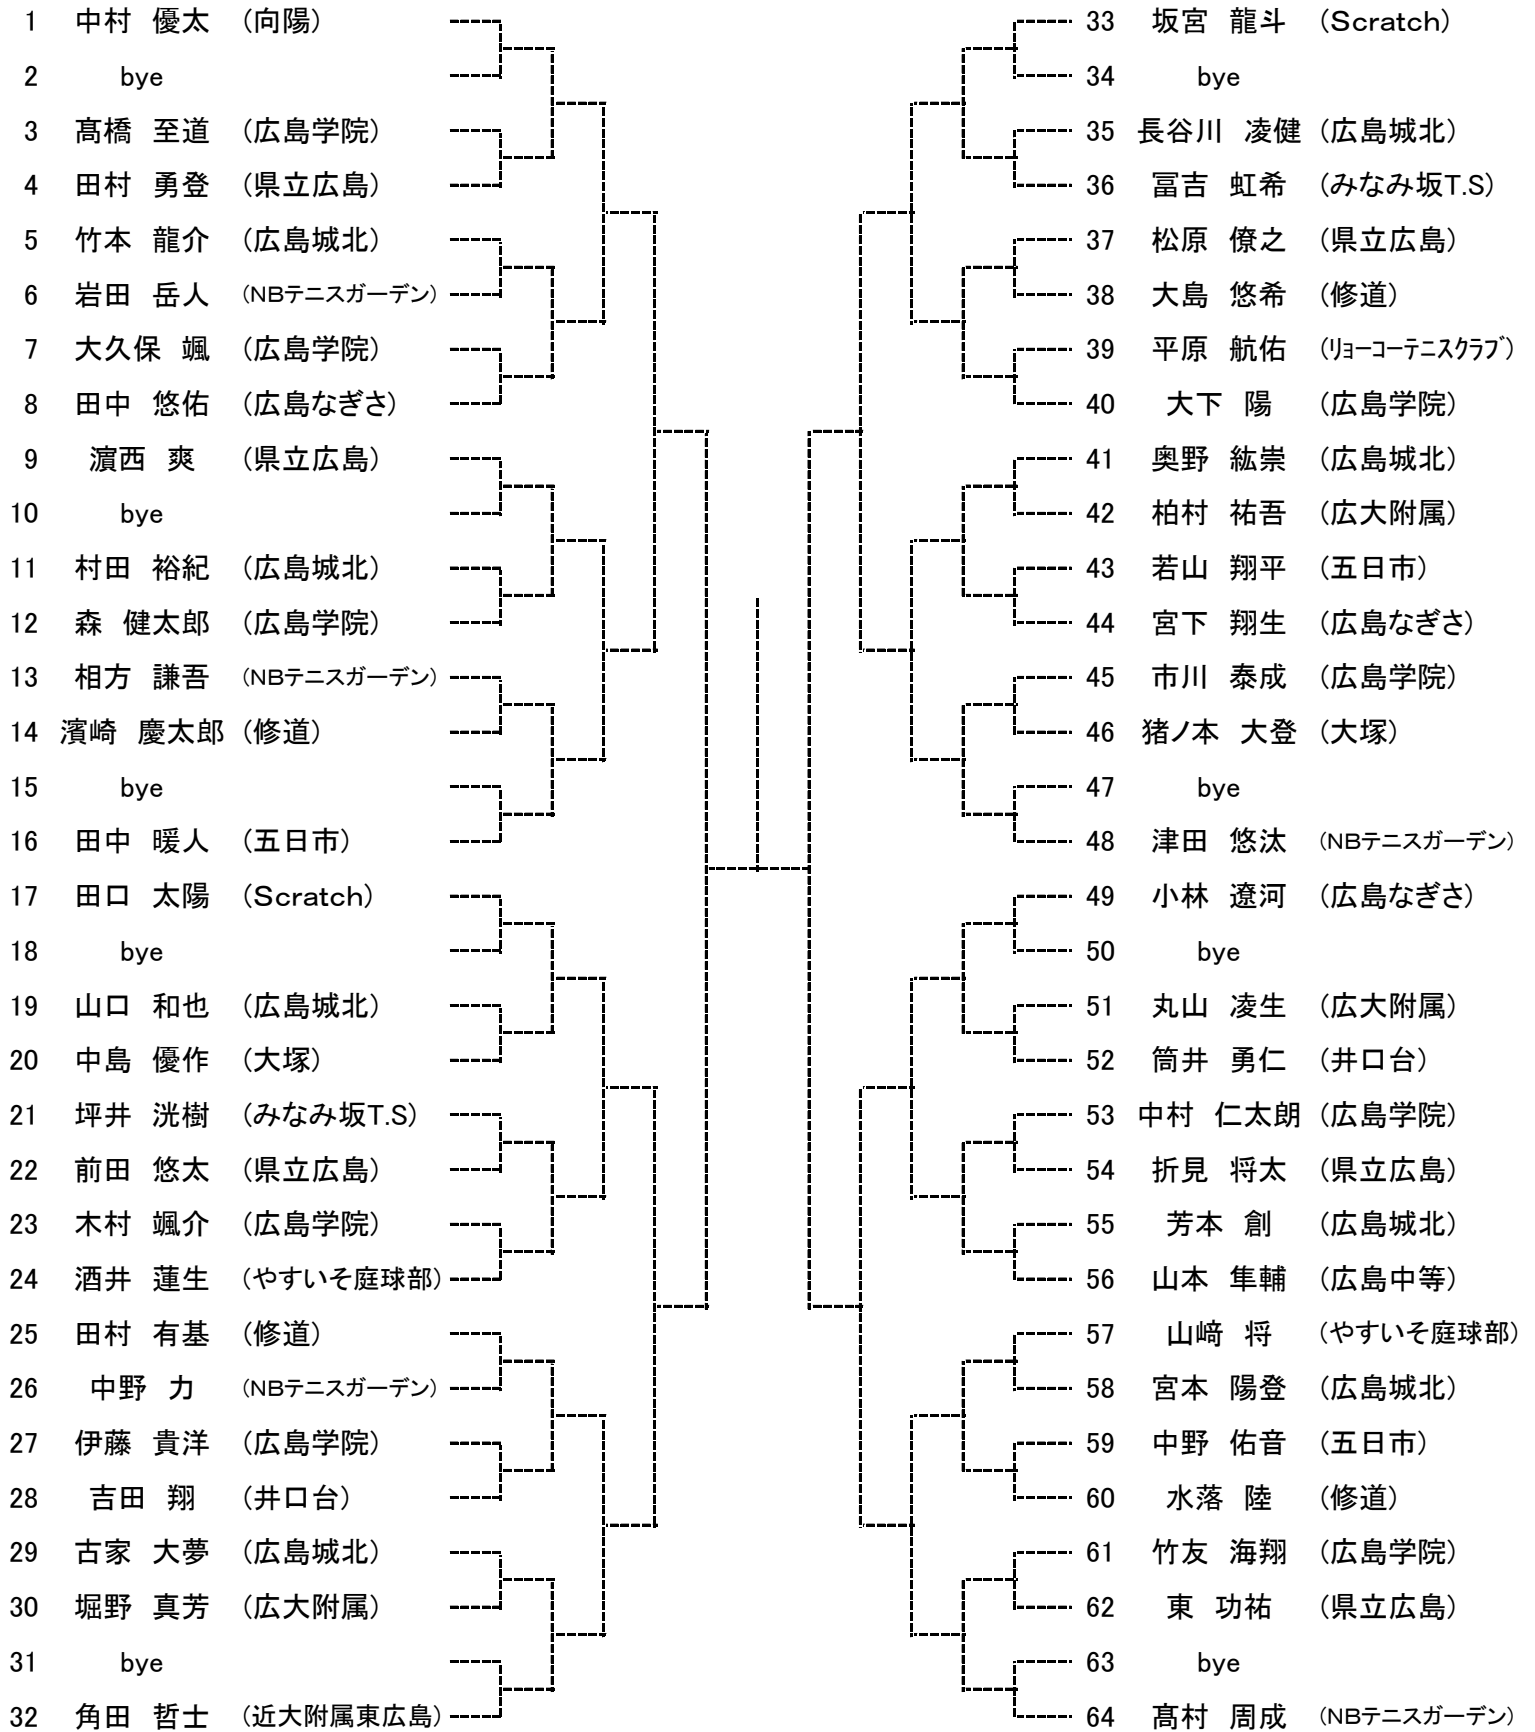

| | | | 12月23日 | 12月24日 | 12月25日 | 12月26日 |
|-----|----|-------|-------------|-----------------|------------------|--------|
| 中学生 | 男子 | シングルス | 1R～ 広域公園 | | 残り試合 広域公園 | 予備日 |
| | | ダブルス | | 1R～ 広域公園 | 残り試合 広域公園 | |
| | 女子 | シングルス | | | 1R～ 翔洋テニスコート | |
| | | ダブルス | | 1R～ 翔洋テニスコート | 残り試合 翔洋テニスコート | |

【レフェリー】 福井 由紀子

【colフェリー】 小笠原 裕子

【大会本部連絡先】 090-9068-4552 (大会期間中AM8:40から連絡できます)
 ※電話はつながりにくい場合があります。

ゴミは持ち帰って下さい

第58回 広島市冬季中学生テニス選手権大会 大会結果

男子シングルス ベスト8

女子シングルス ベスト8

男子ダブルス ベスト4

女子ダブルス ベスト4

中学生男子シングルス Aブロック

seed 1.中村優太, 2.中本悠水, 3~4.中島蓮翔, 板垣 遥
5~8.安達隆太郎, 福田亮真, 彌榮陽斗, 高村周成

中学生男子シングルス
Bブロック

中学生男子シングルス
Cブロック

中学生男子シングルス Dブロック

中学生女子シングルス
Aブロック

seed 1.中島愛梨, 2.和田夏帆, 3~4.築城サヤ, 古谷奏波
5~8.高村結衣, 西本稲音, 清瀧愛海, 岸乃梨香