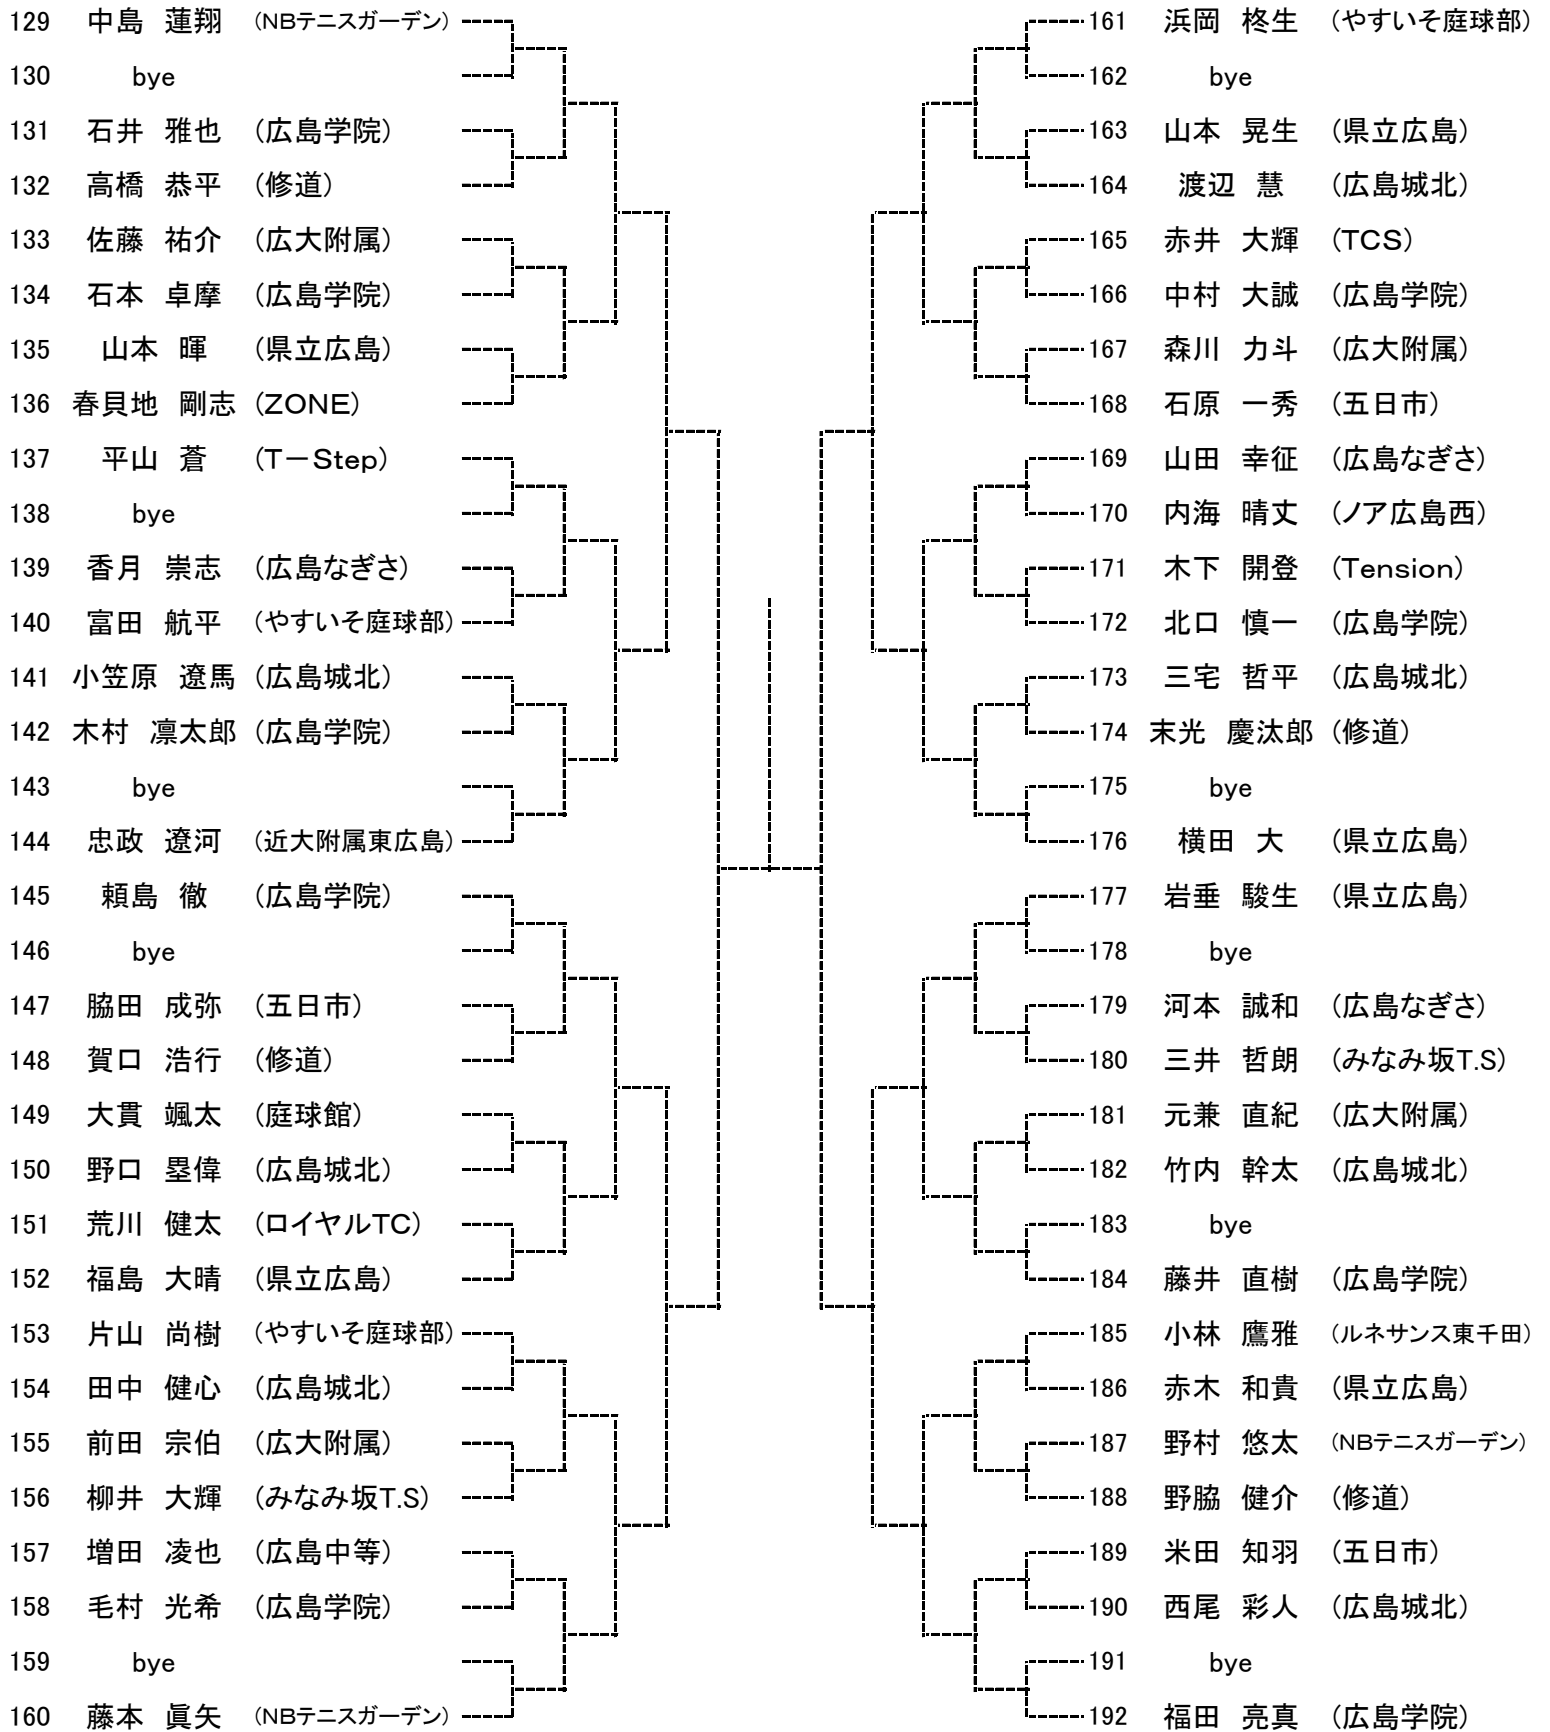

| | | | 12月23日 | 12月24日 | 12月25日 | 12月26日 |
|-----|----|-------|-------------|-----------------|------------------|--------|
| 中学生 | 男子 | シングルス | 1R～ 広域公園 | | 残り試合 広域公園 | 予備日 |
| | | ダブルス | | 1R～ 広域公園 | 残り試合 広域公園 | |
| | 女子 | シングルス | | | 1R～ 翔洋テニスコート | |
| | | ダブルス | | 1R～ 翔洋テニスコート | 残り試合 翔洋テニスコート | |

女子ダブルス ベスト4

中学生男子シングルス Aブロック

seed 1.中村優太, 2.中本悠水, 3~4.中島蓮翔, 板垣 遥
5~8.安達隆太郎, 福田亮真, 彌榮陽斗, 高村周成

中学生男子シングルス
Bブロック

中学生男子シングルス
Cブロック

中学生男子シングルス Dブロック

中学生女子シングルス
Aブロック

seed 1.中島愛梨, 2.和田夏帆, 3~4.築城サヤ, 古谷奏波
5~8.高村結衣, 西本稲音, 清瀧愛海, 岸乃梨香

中学生女子シングルス Bブロック

中学男子ダブルス
Aブロック

seed 1.橋口登惟・元兼直紀, 2.岩崎 開・武井安澄, 3~4.津田悠汰・高村周成, 藤本真矢・彌榮陽斗
5~8.福田亮真・眞鍋浩輝, 田中裕希・土居将太郎, 大貫颯太・中島蓮翔, 中本悠水・浜岡柊生

中学男子ダブルス
Bブロック

中学男子ダブルス
Cブロック

中学男子ダブルス
Dブロック

中学生 女子ダブルス
Aブロック

seed 1.築城サヤ・中島愛梨, 2.服部紗希・原口果子, 3~4.河野歩花・寺川綾乃, 見野智優・永木真耶