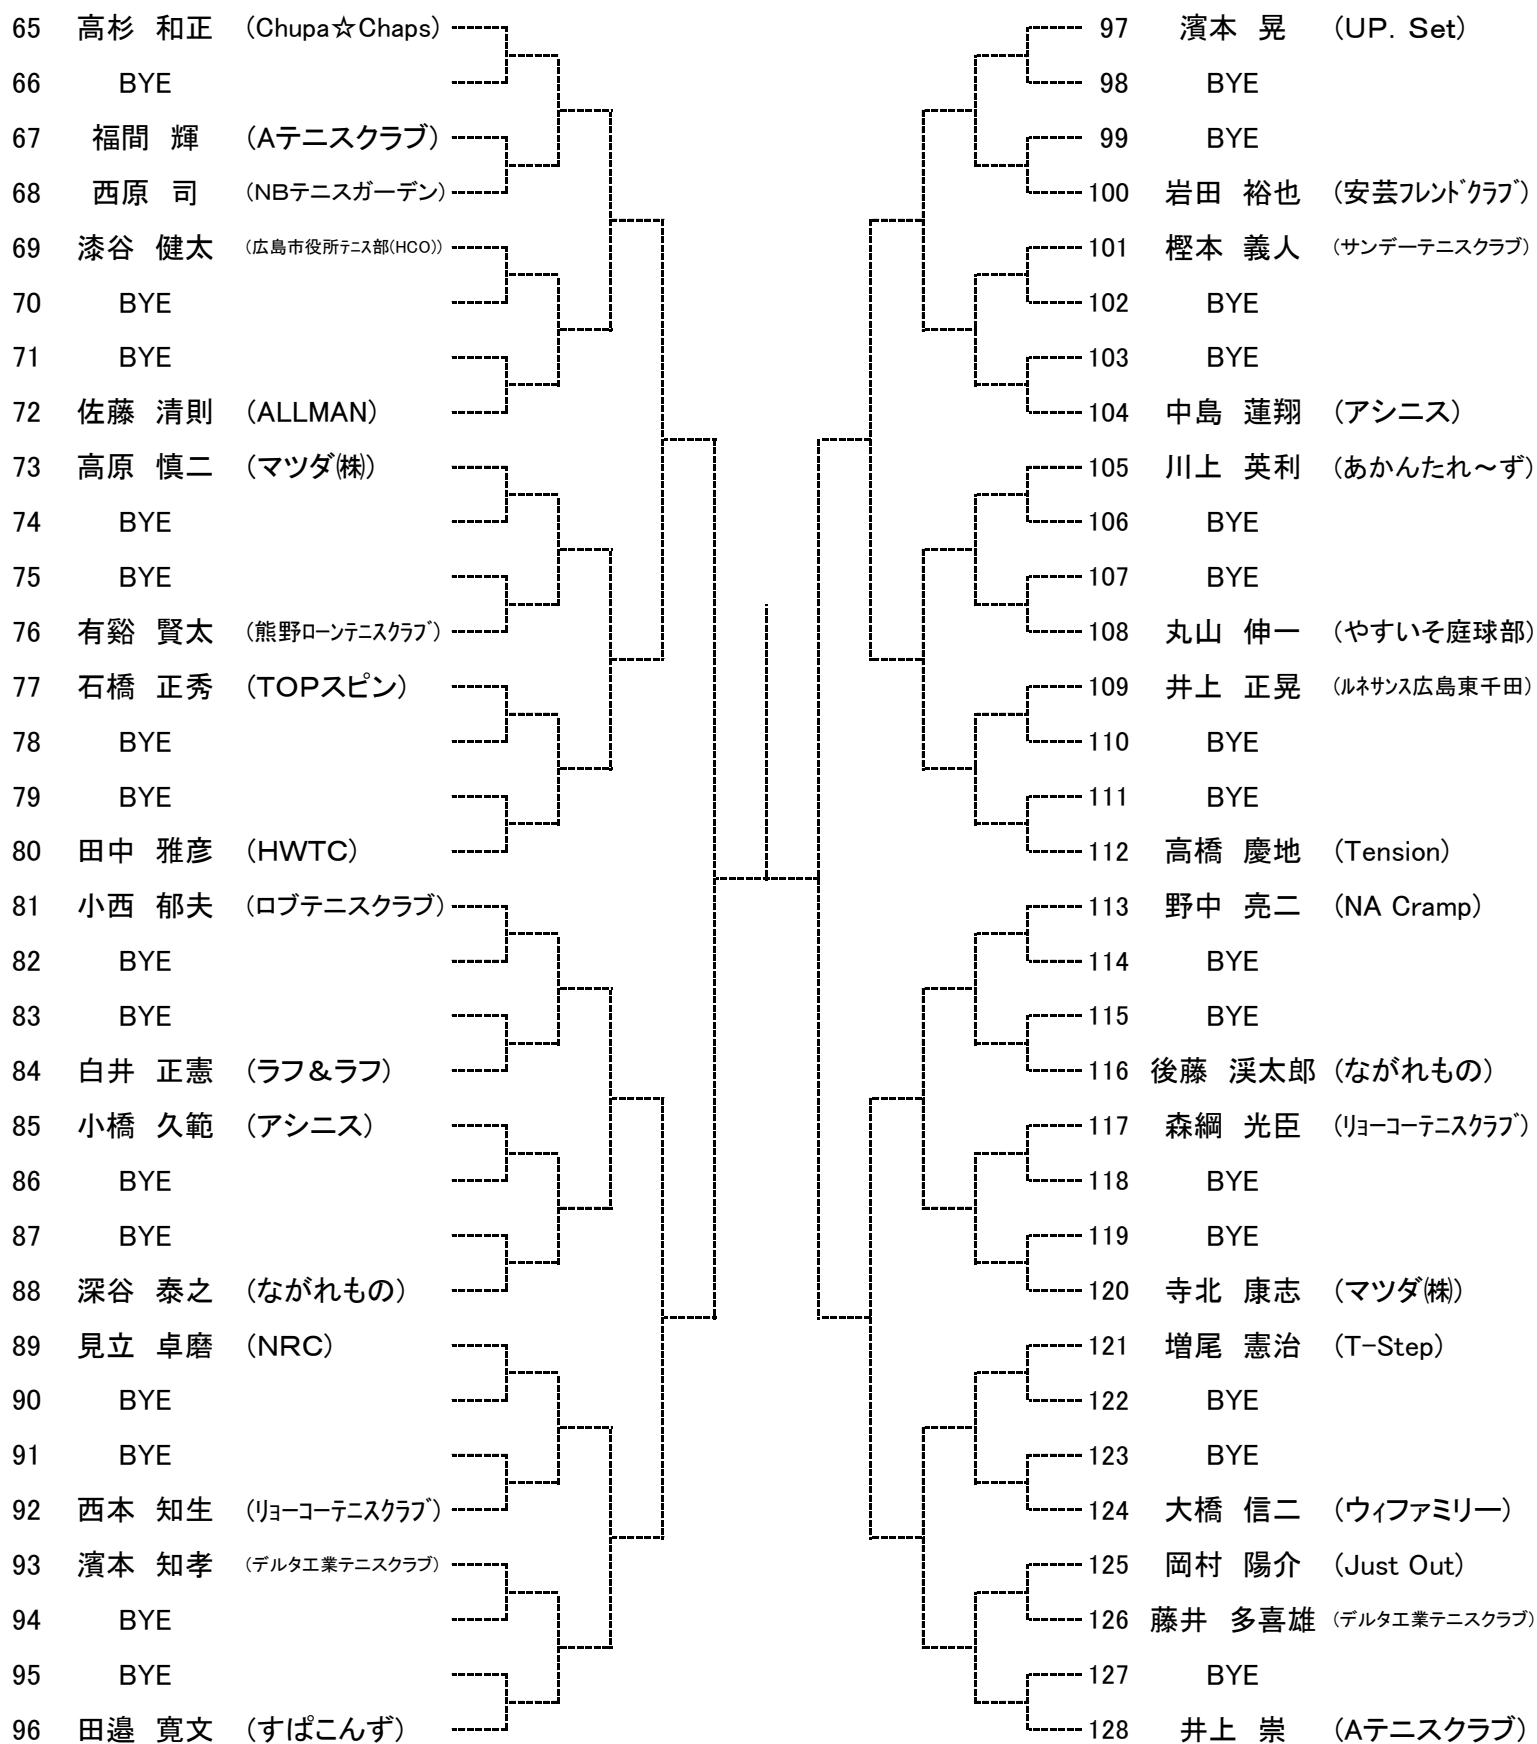

第94回(2017年度) 広島市春季B級シングルス選手権大会

男子

【Aブロック】

1	青木 信介 (広島SFIDA)		33	千振 多作 (アシニス)
2	BYE		34	BYE
3	村田 圭翼 (やすいそ庭球部)		35	BYE
4	沖田 一宏 (アシニス)		36	岩根 佑輔 (ちっぶず@コイン通り)
5	望月 良太 (グリーンビートル)		37	上村 信行 (Nuts & bonbon)
6	BYE		38	BYE
7	BYE		39	BYE
8	益田 拓也 (NBテニスガーデン)		40	蔦 真 (ち〜むB)
9	川下 博幸 (UP. Set)		41	為清 圭右 (T-Step)
10	BYE		42	BYE
11	BYE		43	BYE
12	中西 明夫 (ALLMAN)		44	水落 洋行 (マツダ株)
13	山村 建二 (サンデーテニスクラブ)		45	木本 裕昭 (ウイファミリー)
14	BYE		46	BYE
15	BYE		47	BYE
16	富山 賢士 (チームY2)		48	若杉 一幸 (MHI-広島)
17	元宗 浩輝 (Scratch)		49	中野 貴規 (GRANDE)
18	BYE		50	BYE
19	BYE		51	BYE
20	柿田 雅胤 (あかんたれ〜ず)		52	大迫 勝紀 (広島医師ローンテニスクラブ)
21	河野 克徳 (Chupa☆Chaps)		53	中本 裕隆 (チームTK)
22	BYE		54	BYE
23	BYE		55	BYE
24	糸井 彬 (ながれもの)		56	林 裕人 (広島信用金庫)
25	森田 圭一 (マツダ株)		57	松本 正雄 (サンデーテニスクラブ)
26	BYE		58	BYE
27	BYE		59	BYE
28	倉本 恵治 (SEIBU)		60	野村 洋司 (BAO広島)
29	足達 直樹 (DNC-TC)		61	伊井 通敏 (Tension)
30	BYE		62	BYE
31	BYE		63	BYE
32	山田 満夫 (JSW)		64	川井 清一 (アシニス)

シード1青木信介, 2池田大輔, 3~4福間誠, 高杉和正
5~8井上崇, 道原壯一郎, 山崎実, 川井清一

第94回(2017年度) 広島市春季B級シングルス選手権大会

男子

【Bブロック】