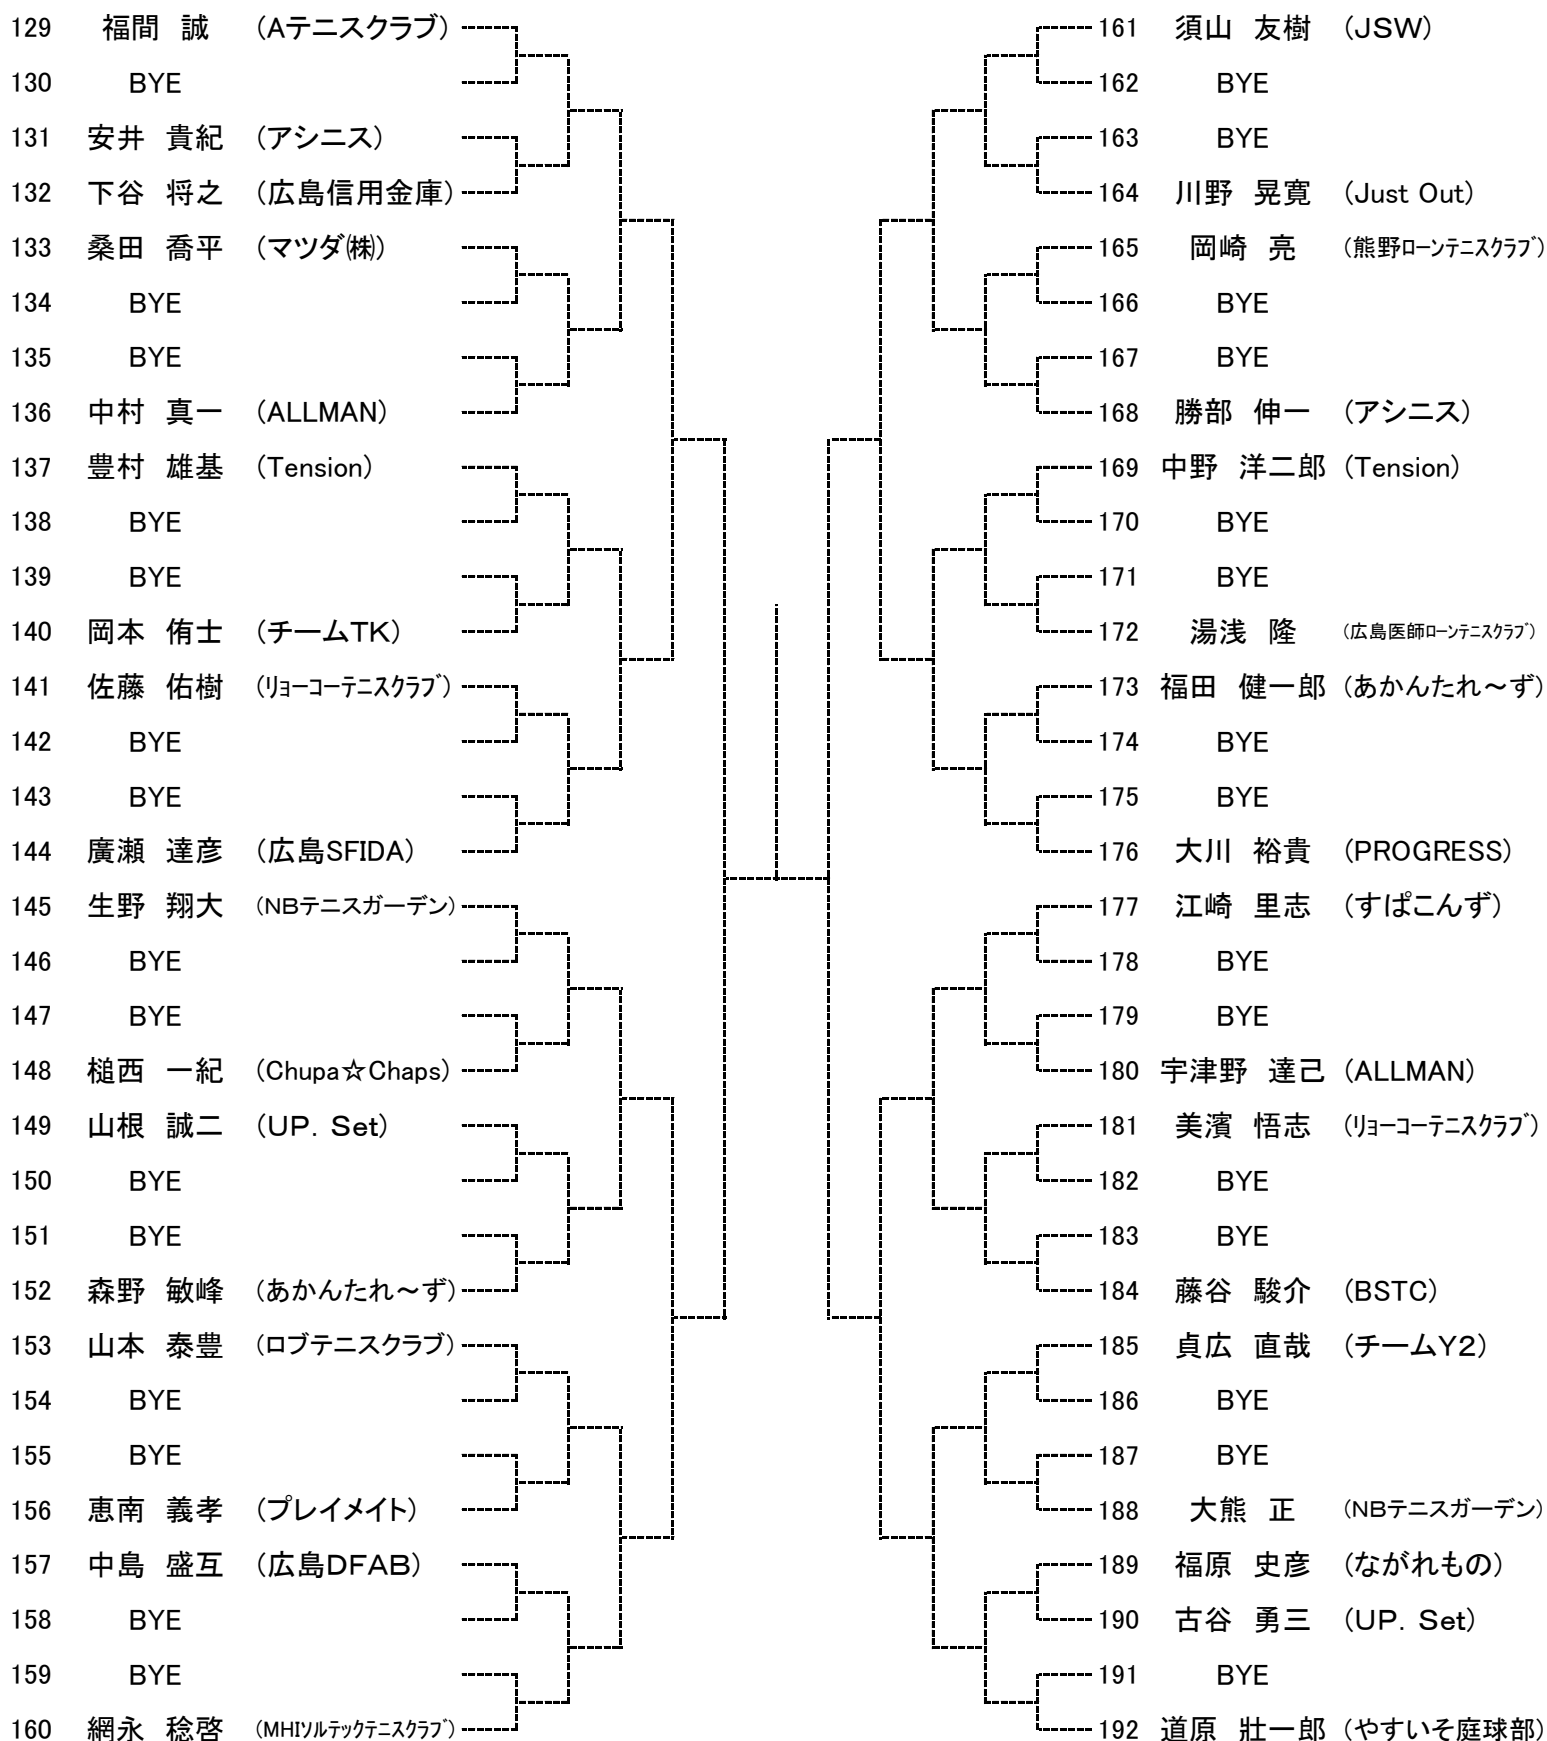

シード1青木信介, 2池田大輔, 3~4福間誠, 高杉和正
5~8井上崇, 道原壯一郎, 山崎実, 川井清一

第94回(2017年度) 広島市春季B級シングルス選手権大会

男子

【Bブロック】

第94回(2017年度) 広島市春季B級シングルス選手権大会

男子

【Cブロック】

第94回(2017年度) 広島市春季B級シングルス選手権大会