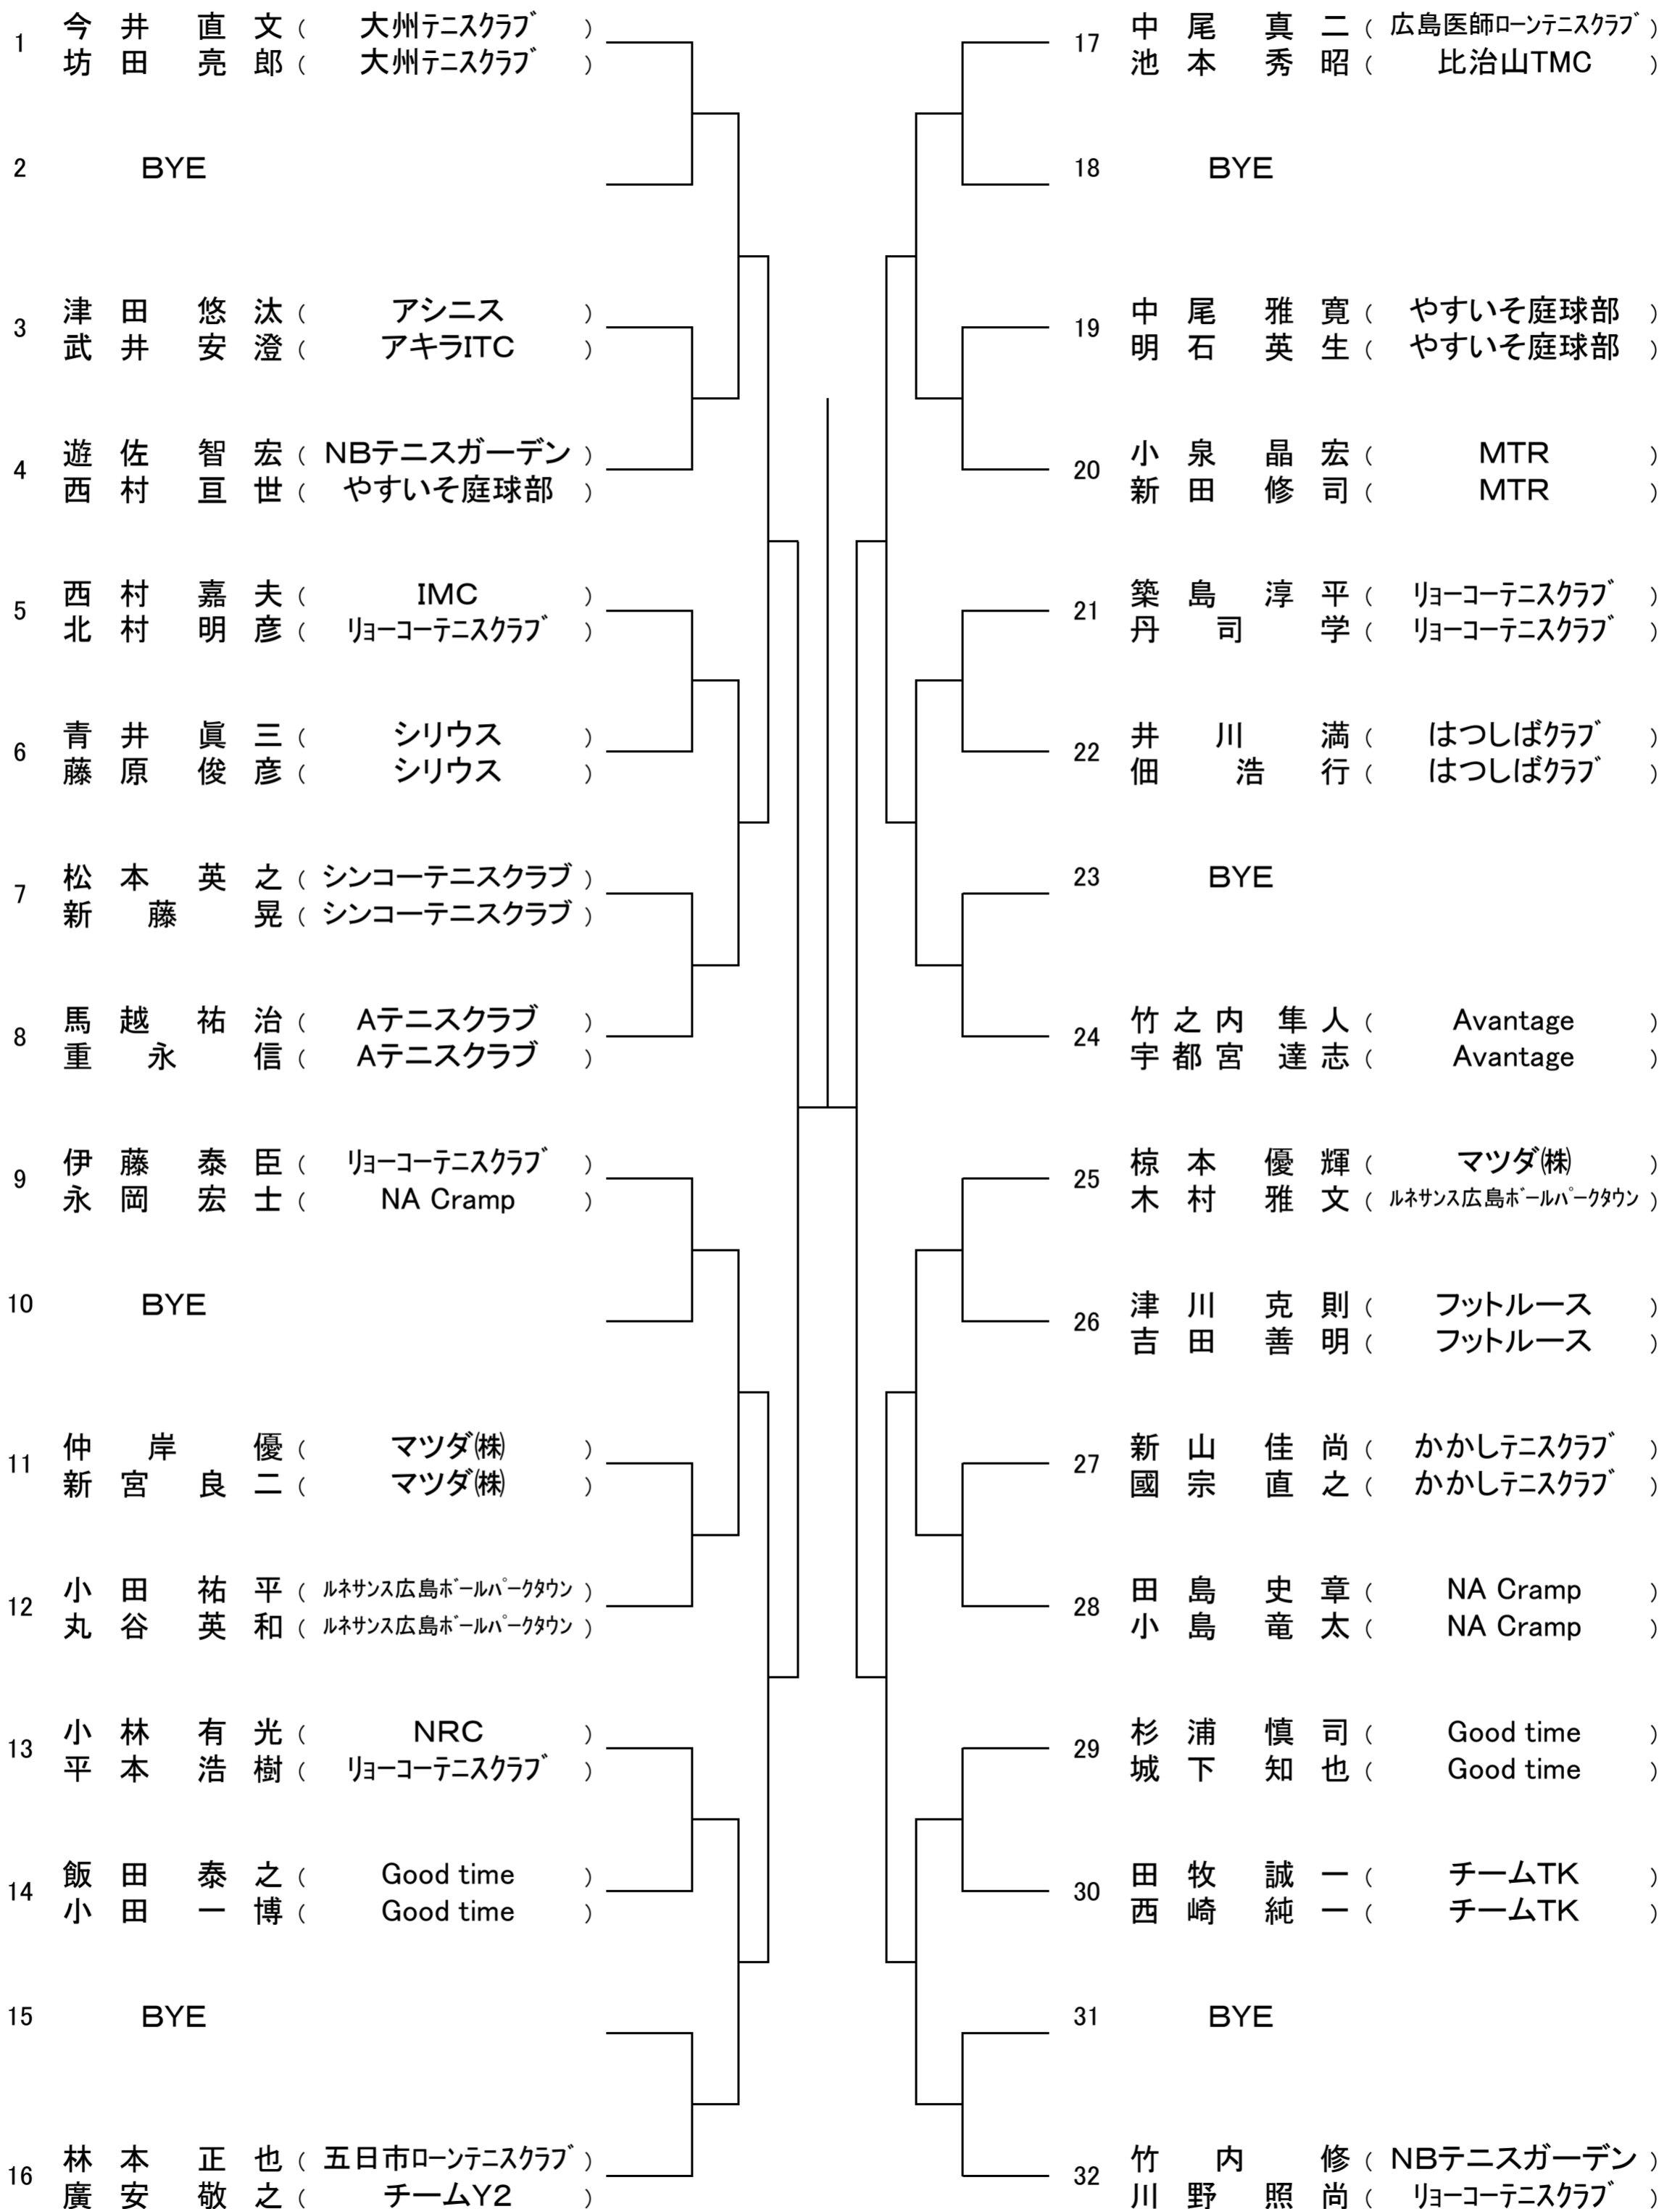

第89回 広島市春季C級ダブルス選手権大会

【男子】
[Cブロック]