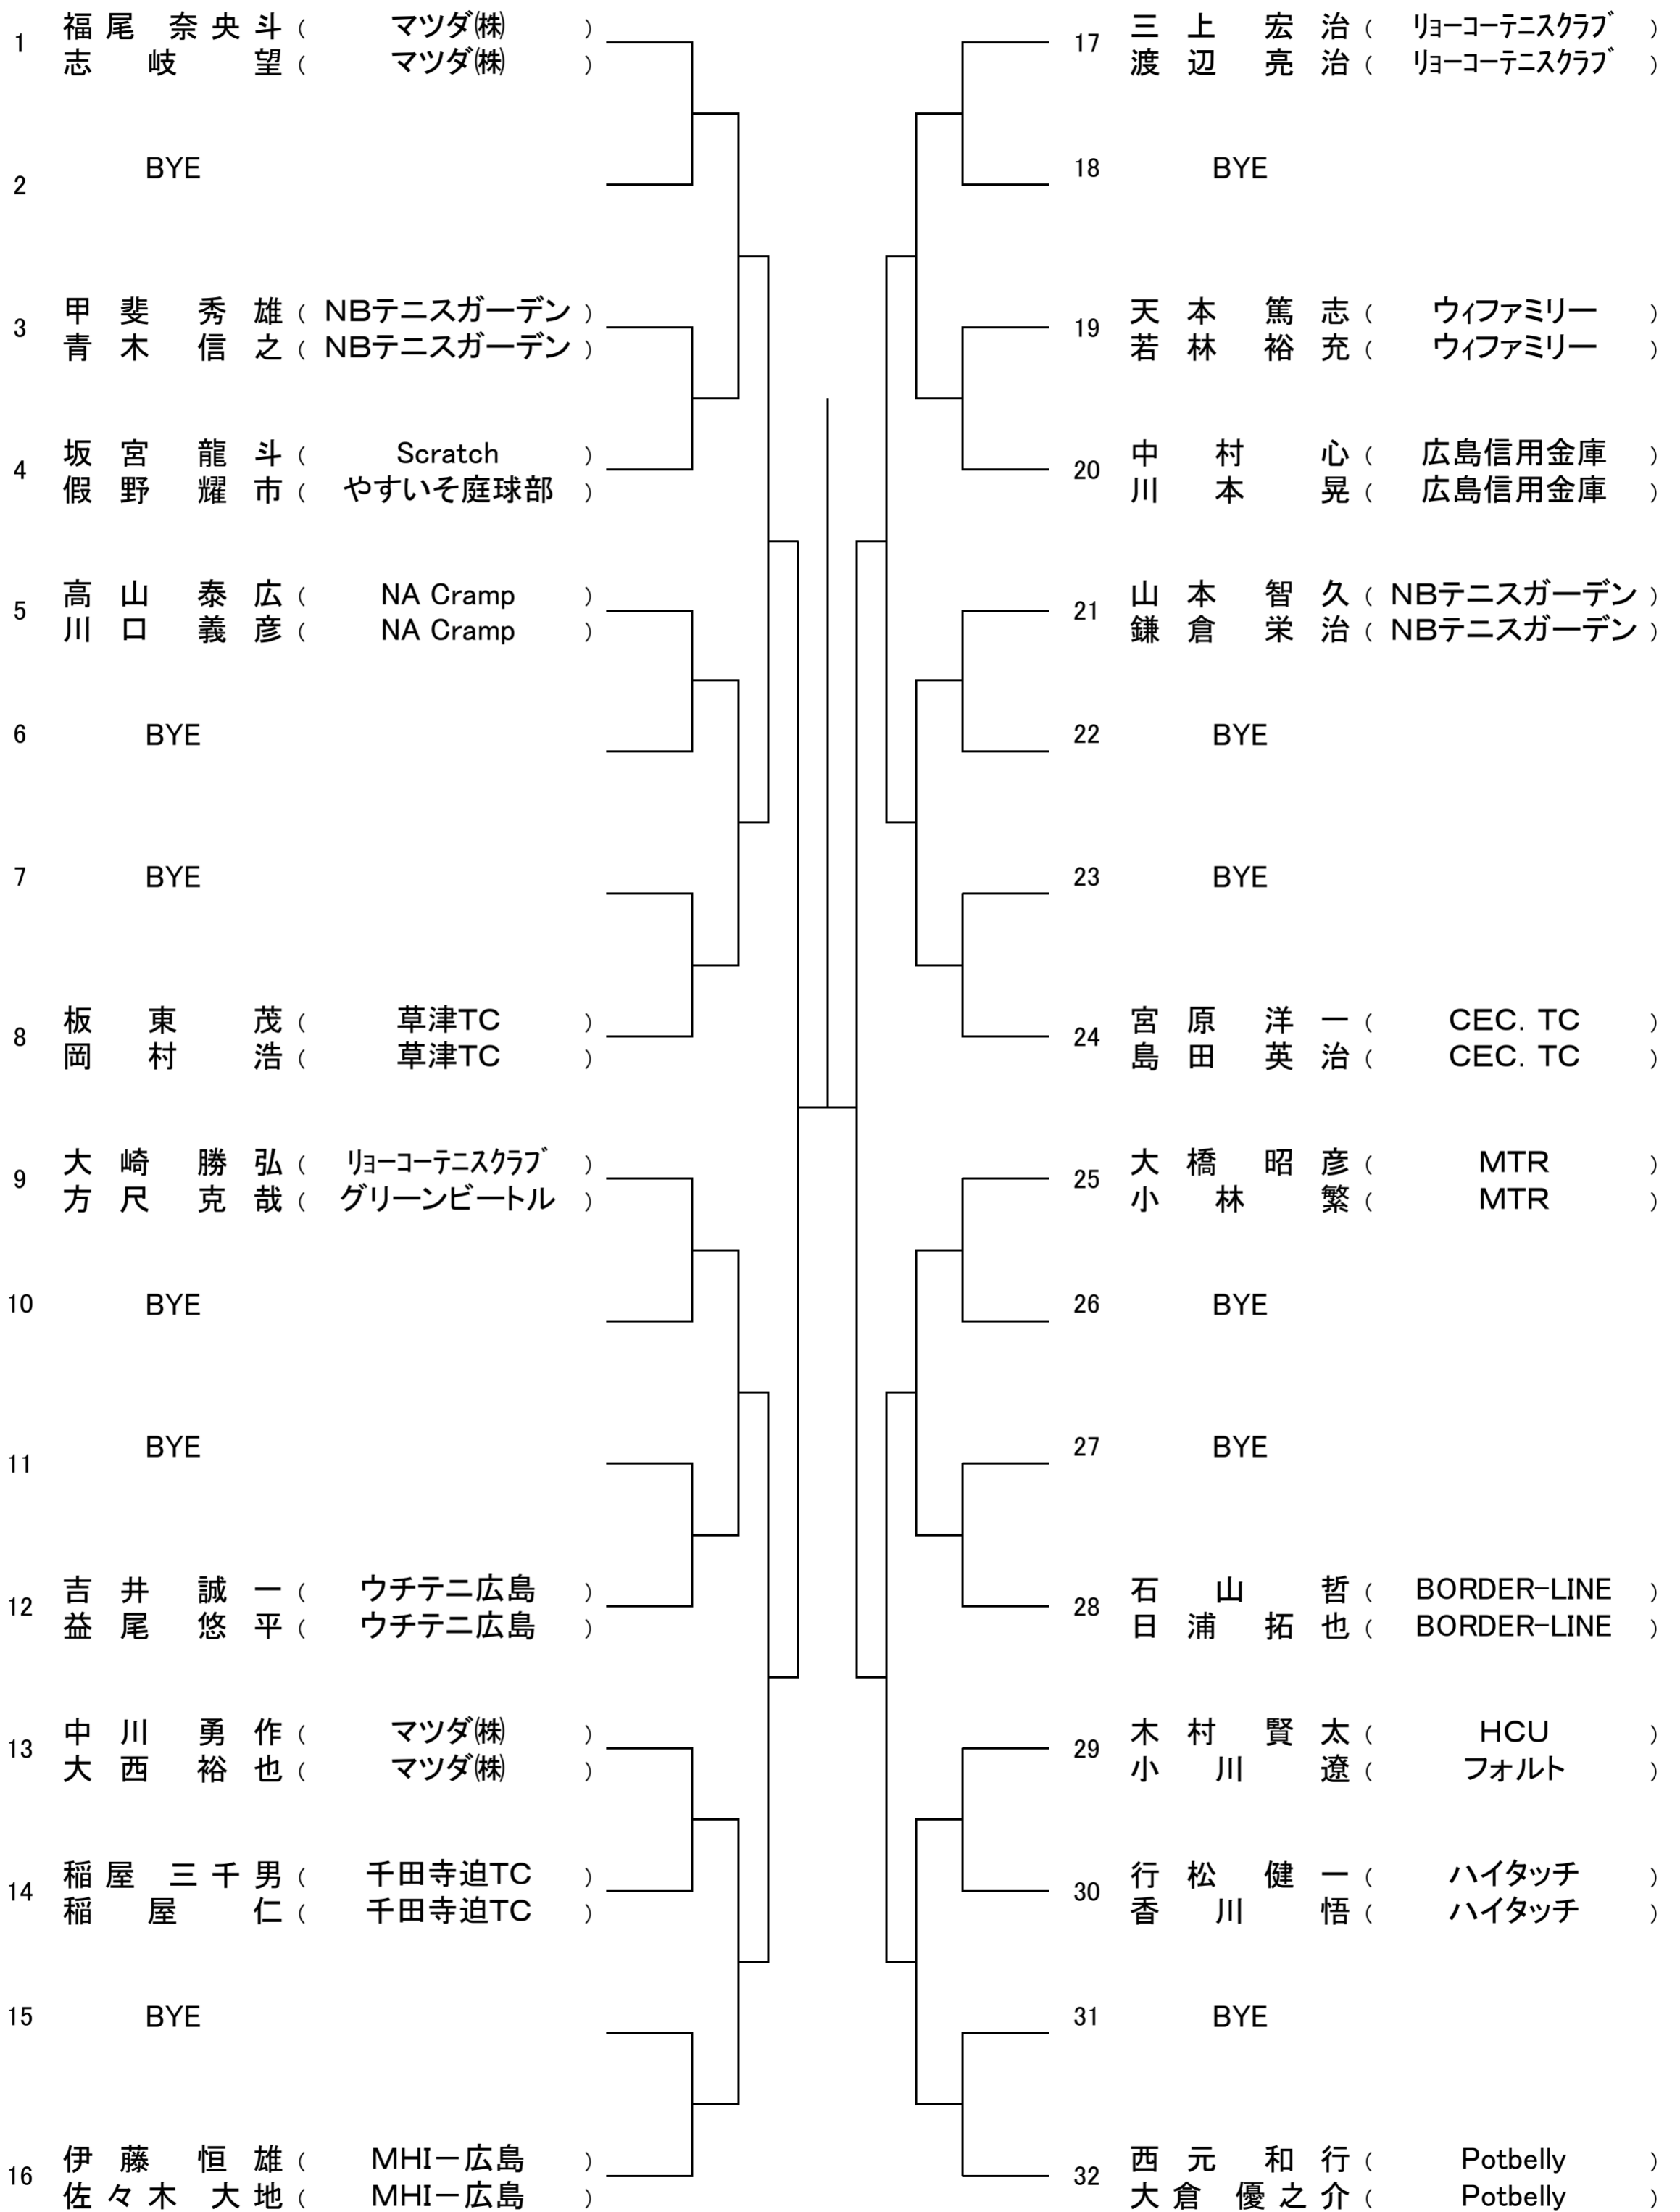

## 【大会日程】

	3月26(日)	4月1日(土)	4月2日(日)	4月8日(土)	4月9日(日)
男子	広島翔洋コート C・Dブロック 1・2R～	広域公園 A・Bブロック 1・2R～	広域公園 広島翔洋コート 残り試合	広域公園 残り試合	予備日
	バレーコート Bブロック 1・2R～	広域公園 Aブロック 1・2R～	広域公園 広島翔洋コート 残り試合	広域公園 残り試合	予備日

3月26日(日)

Time	広島翔洋コート	パレーコート
9:00	男子Cブロック1R 男子Dブロック1R	女子Bブロック1R
9:40		女子Bブロック2R
10:00	男子C・Dブロック2R	

4月1日(土)

Time	広域公園	広域公園
9:00	男子Aブロック1R 男子Bブロック1R	女子Aブロック2R (女子は全員2R始まりです)
10:40	男子Aブロック2R 男子Bブロック2R	

4月2日(日)

Time	広域公園	広島翔洋コート
9:00	男女残り試合	男女残り試合

4月8日(土)

Time	広域公園
9:00	男女残り試合

4月9日(日)

Time	予備日

第89回 広島市春季C級ダブルス選手権大会

【男子】  
[Aブロック]

シード 1福尾・志岐 2数実・頼実 3~4今井・坊田 小川・濱田 5~8米田・後藤 竹内・川野 林・石田 西元・大倉