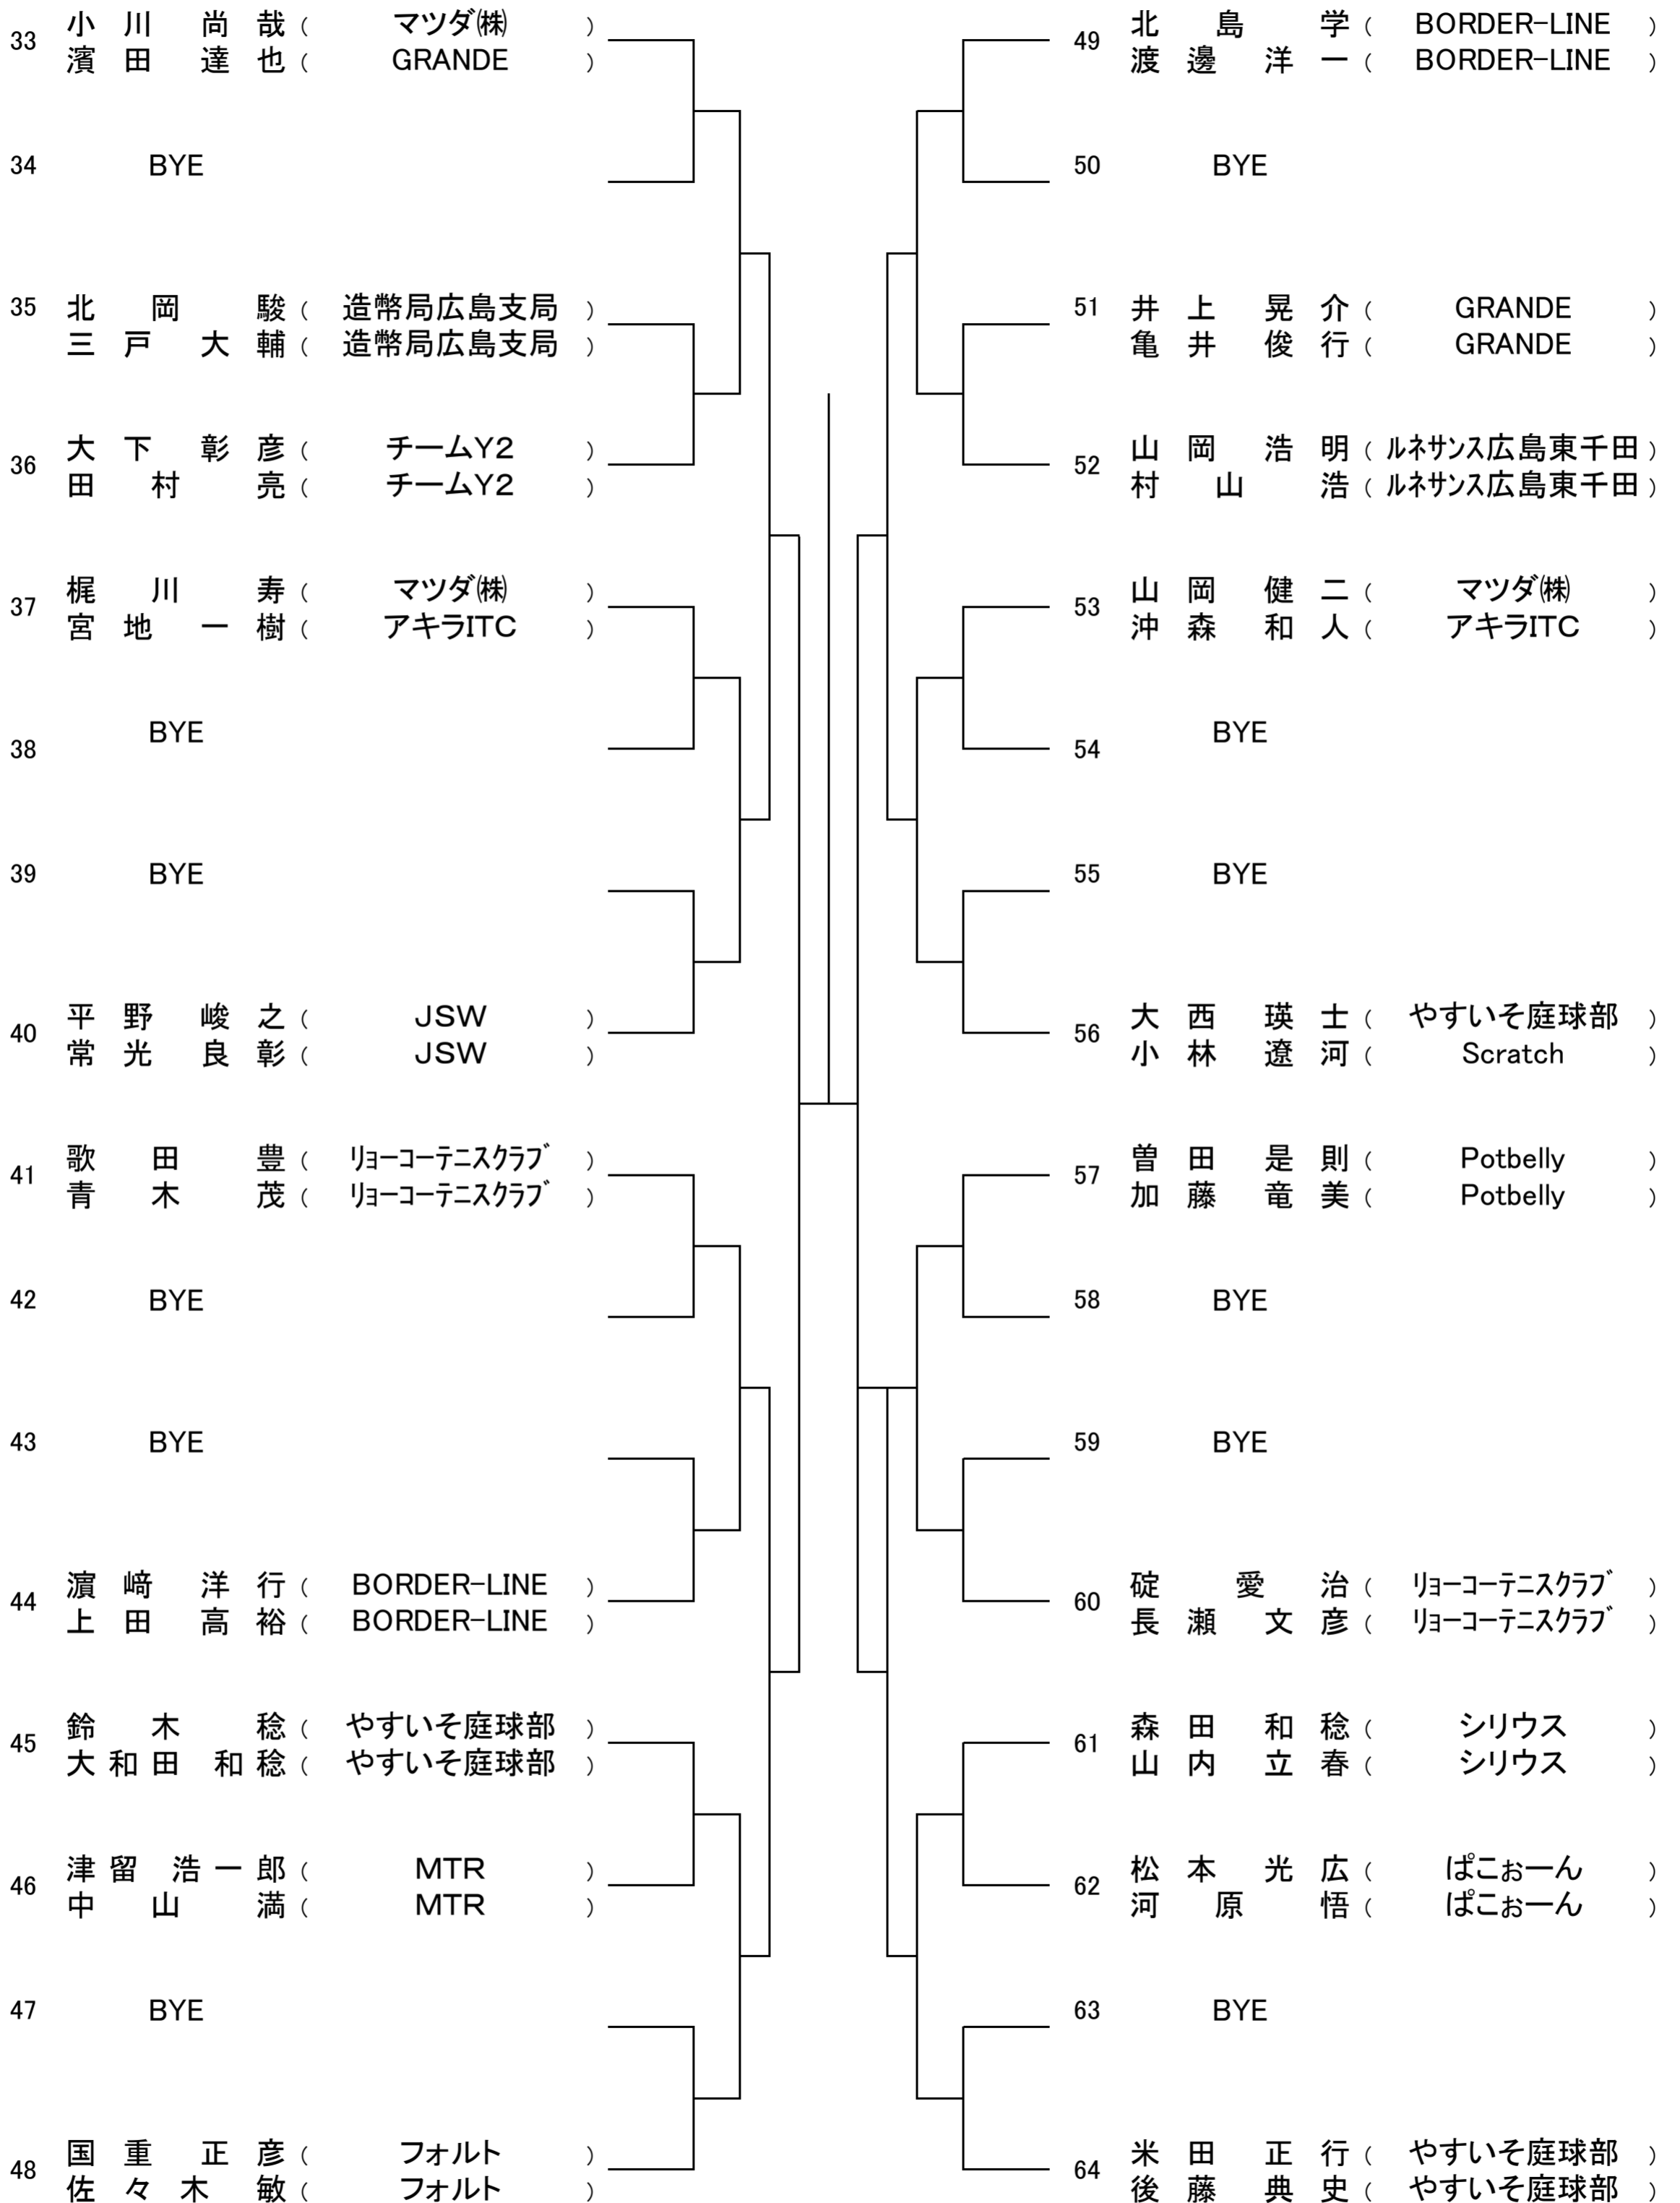

第89回 広島市春季C級ダブルス選手権大会

【男子】
[Bブロック]