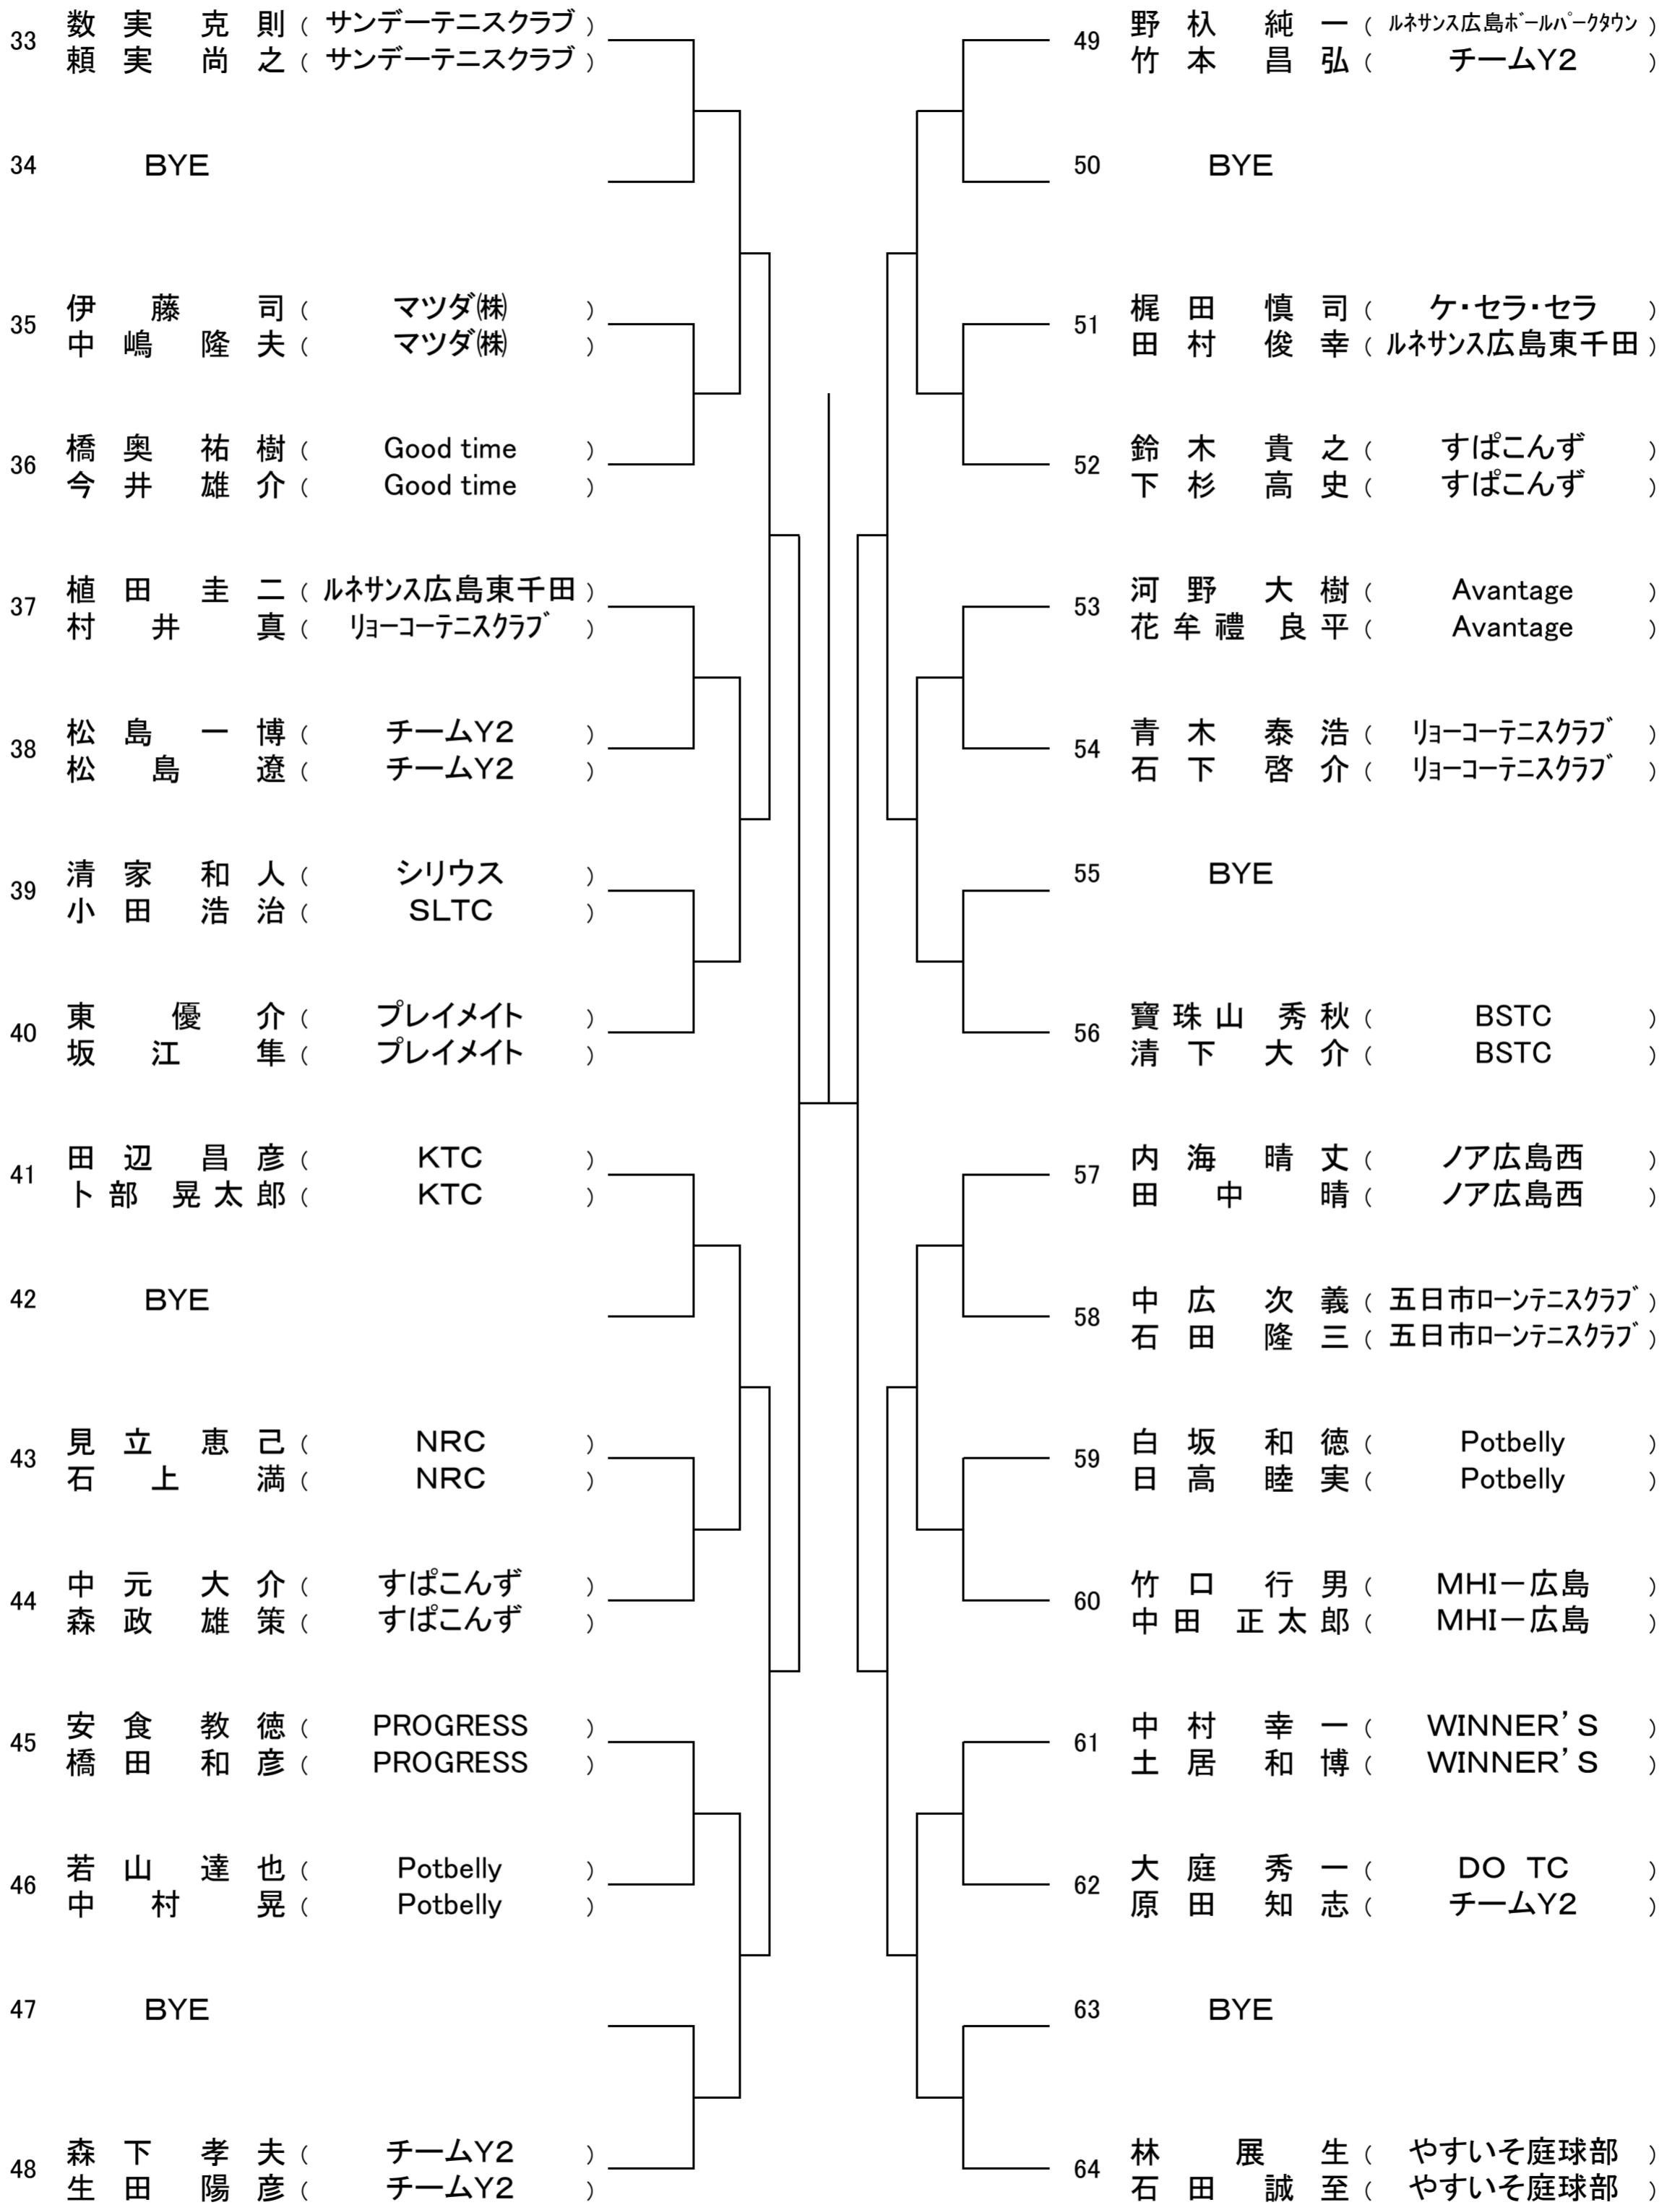

第89回 広島市春季C級ダブルス選手権大会

【男子】
[Dブロック]