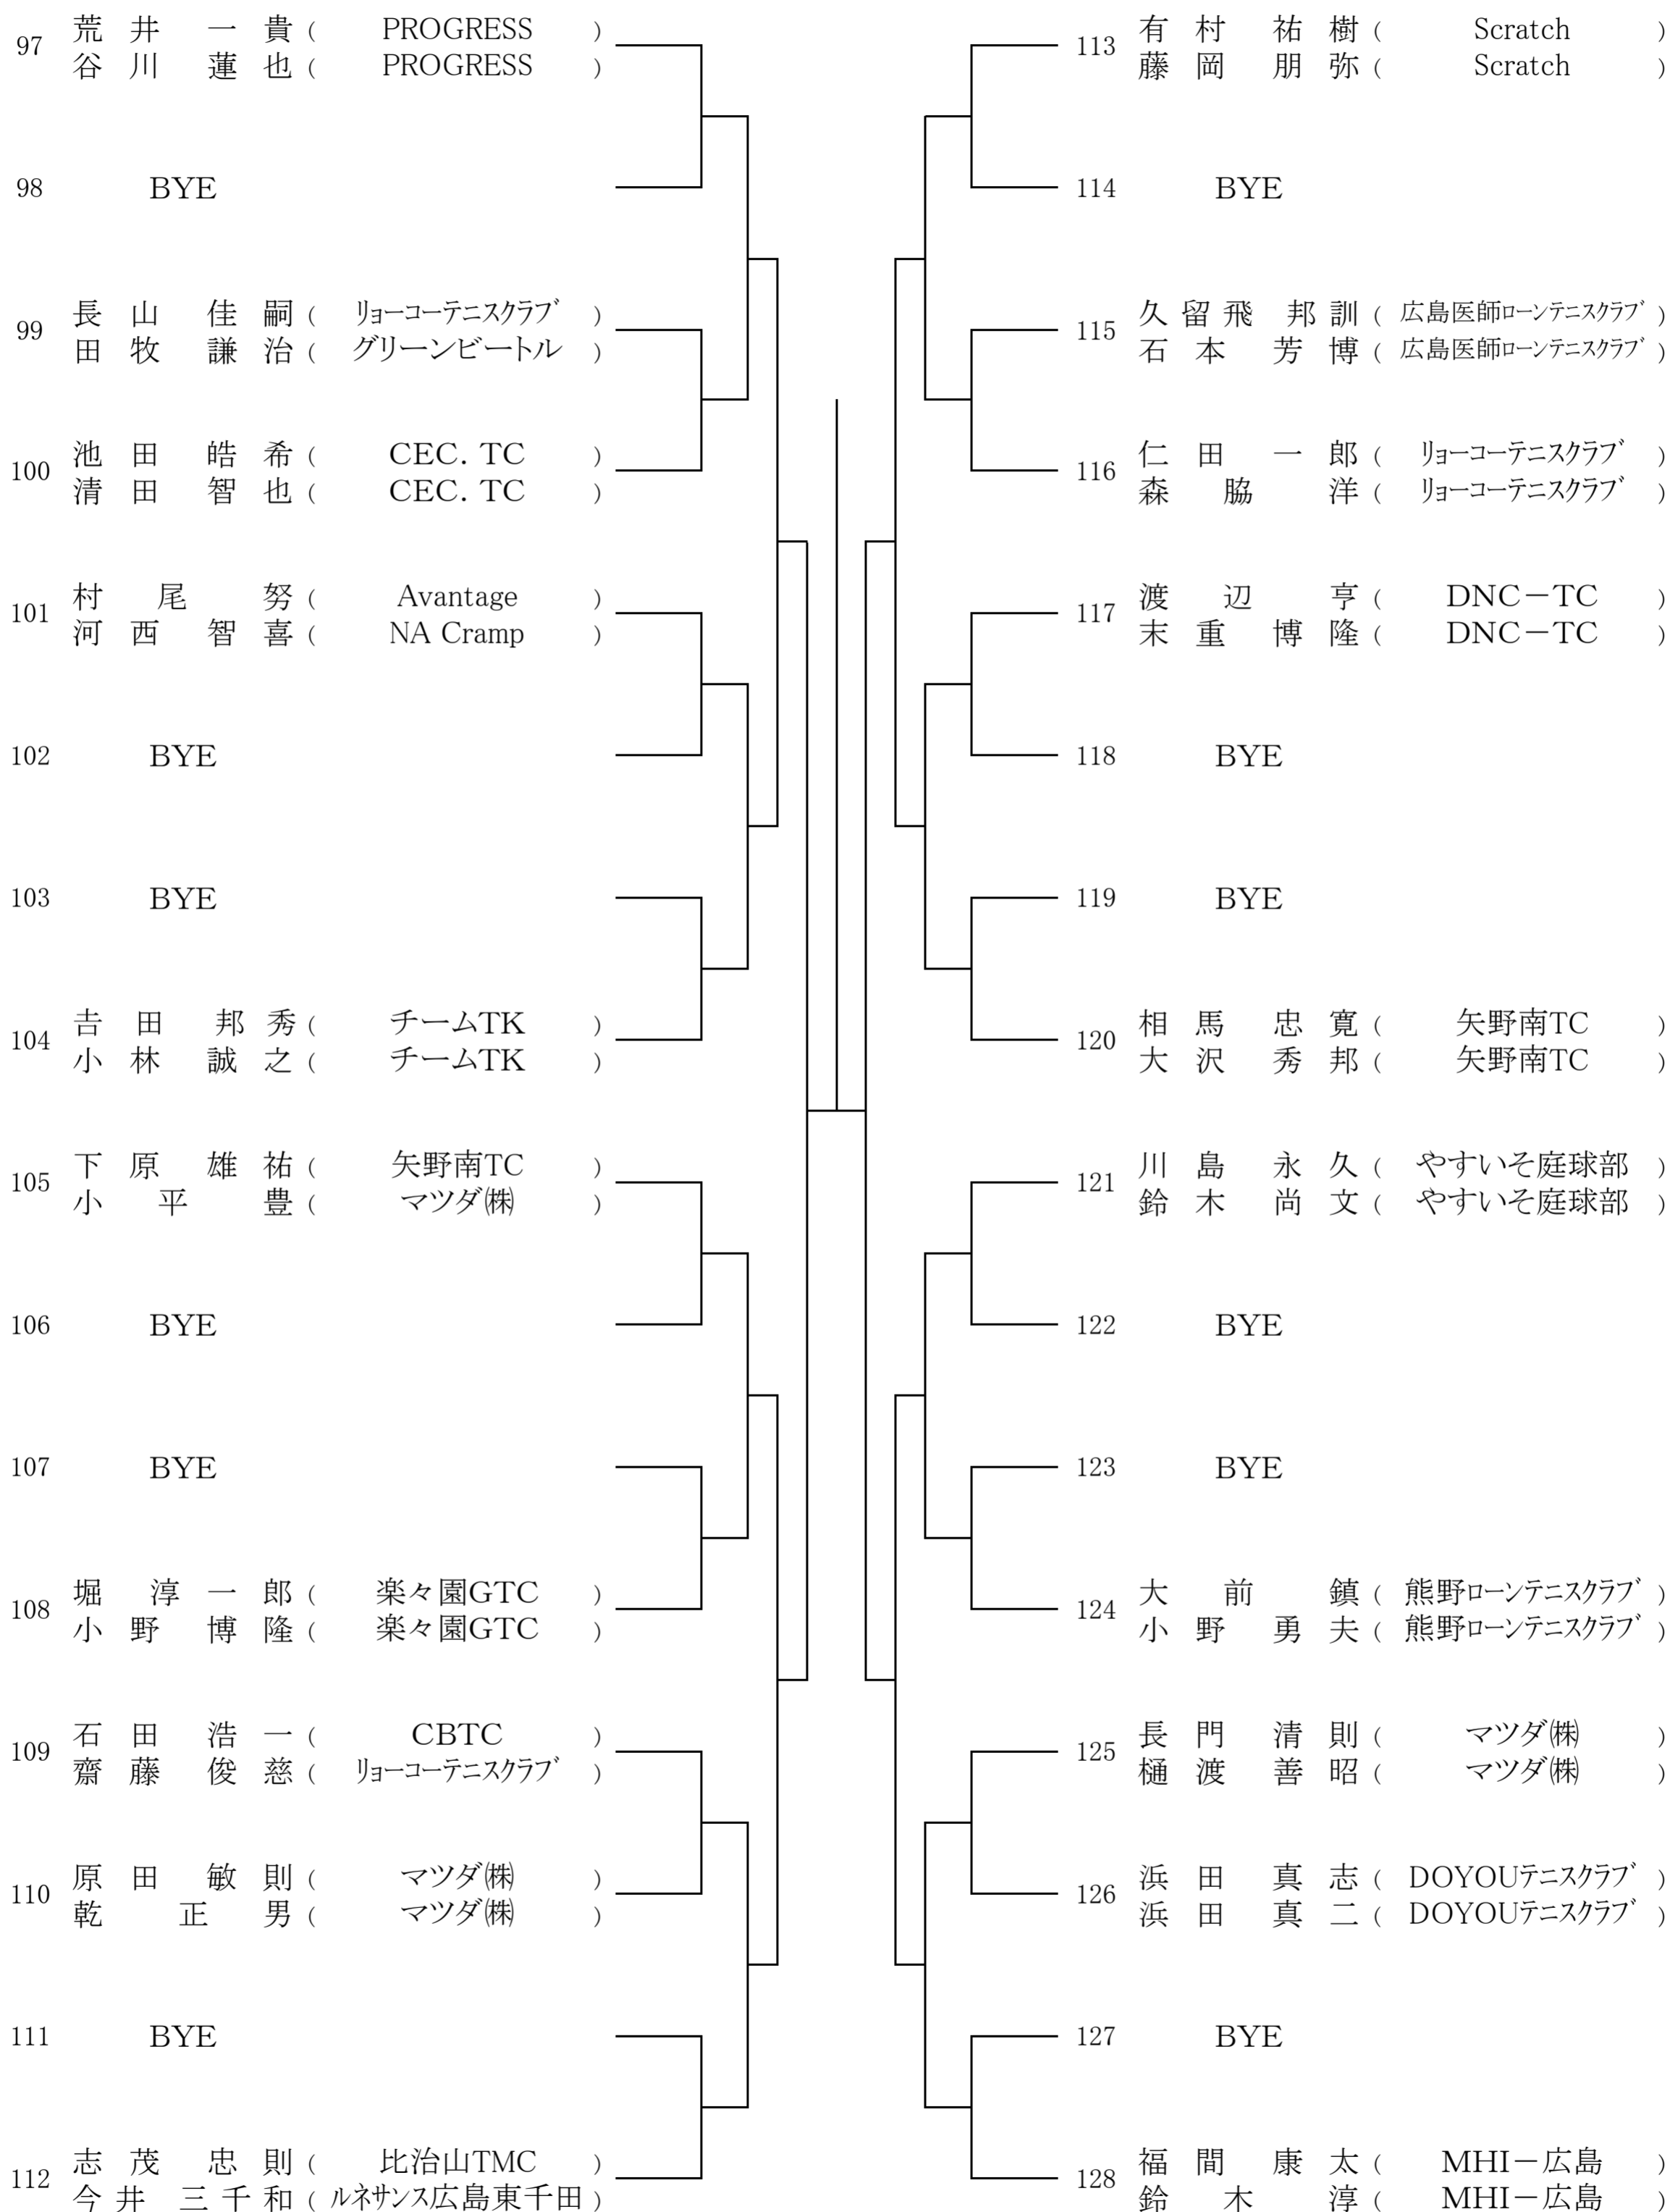

第65回 広島市春季D級ダブルス選手権大会

【男子】
[Dブロック]