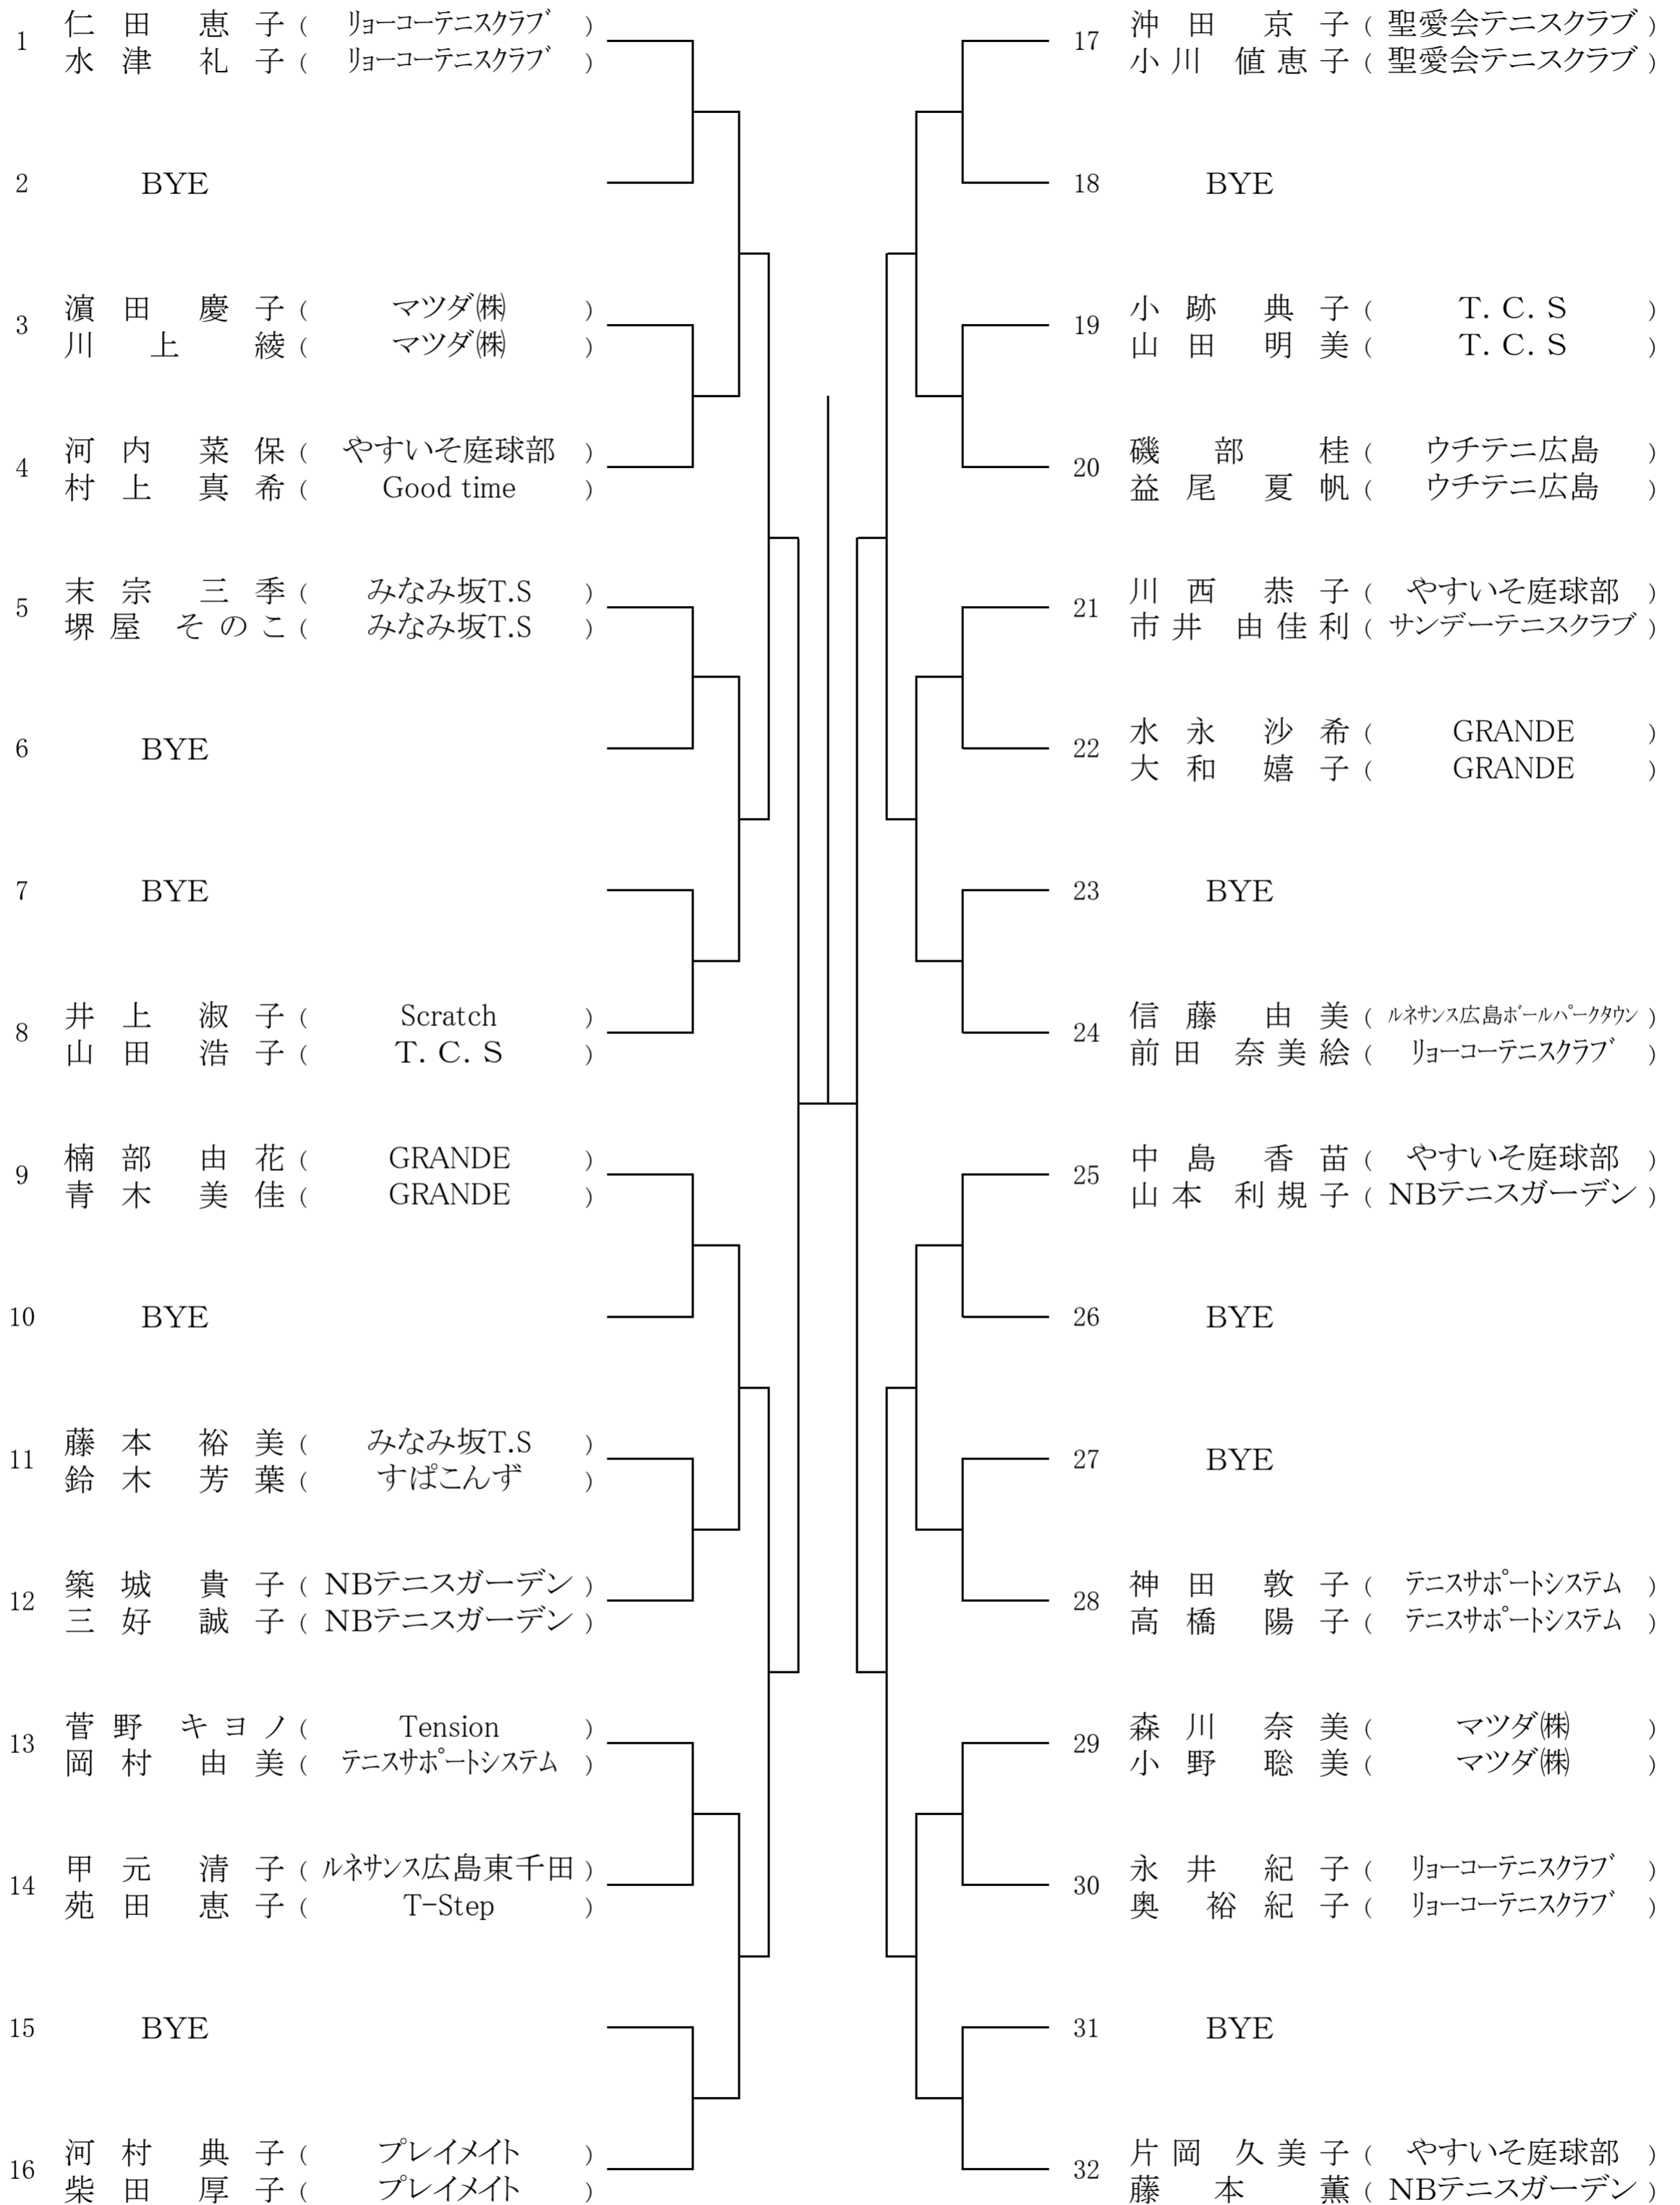

第65回 広島市春季D級ダブルス選手権大会

【女子】
[Aブロック]

シード 1仁田恵子・水津礼子 2濱ノ園昌美・東由紀子 3~4下村陽子・有田寿美 片岡久美子・藤本薫