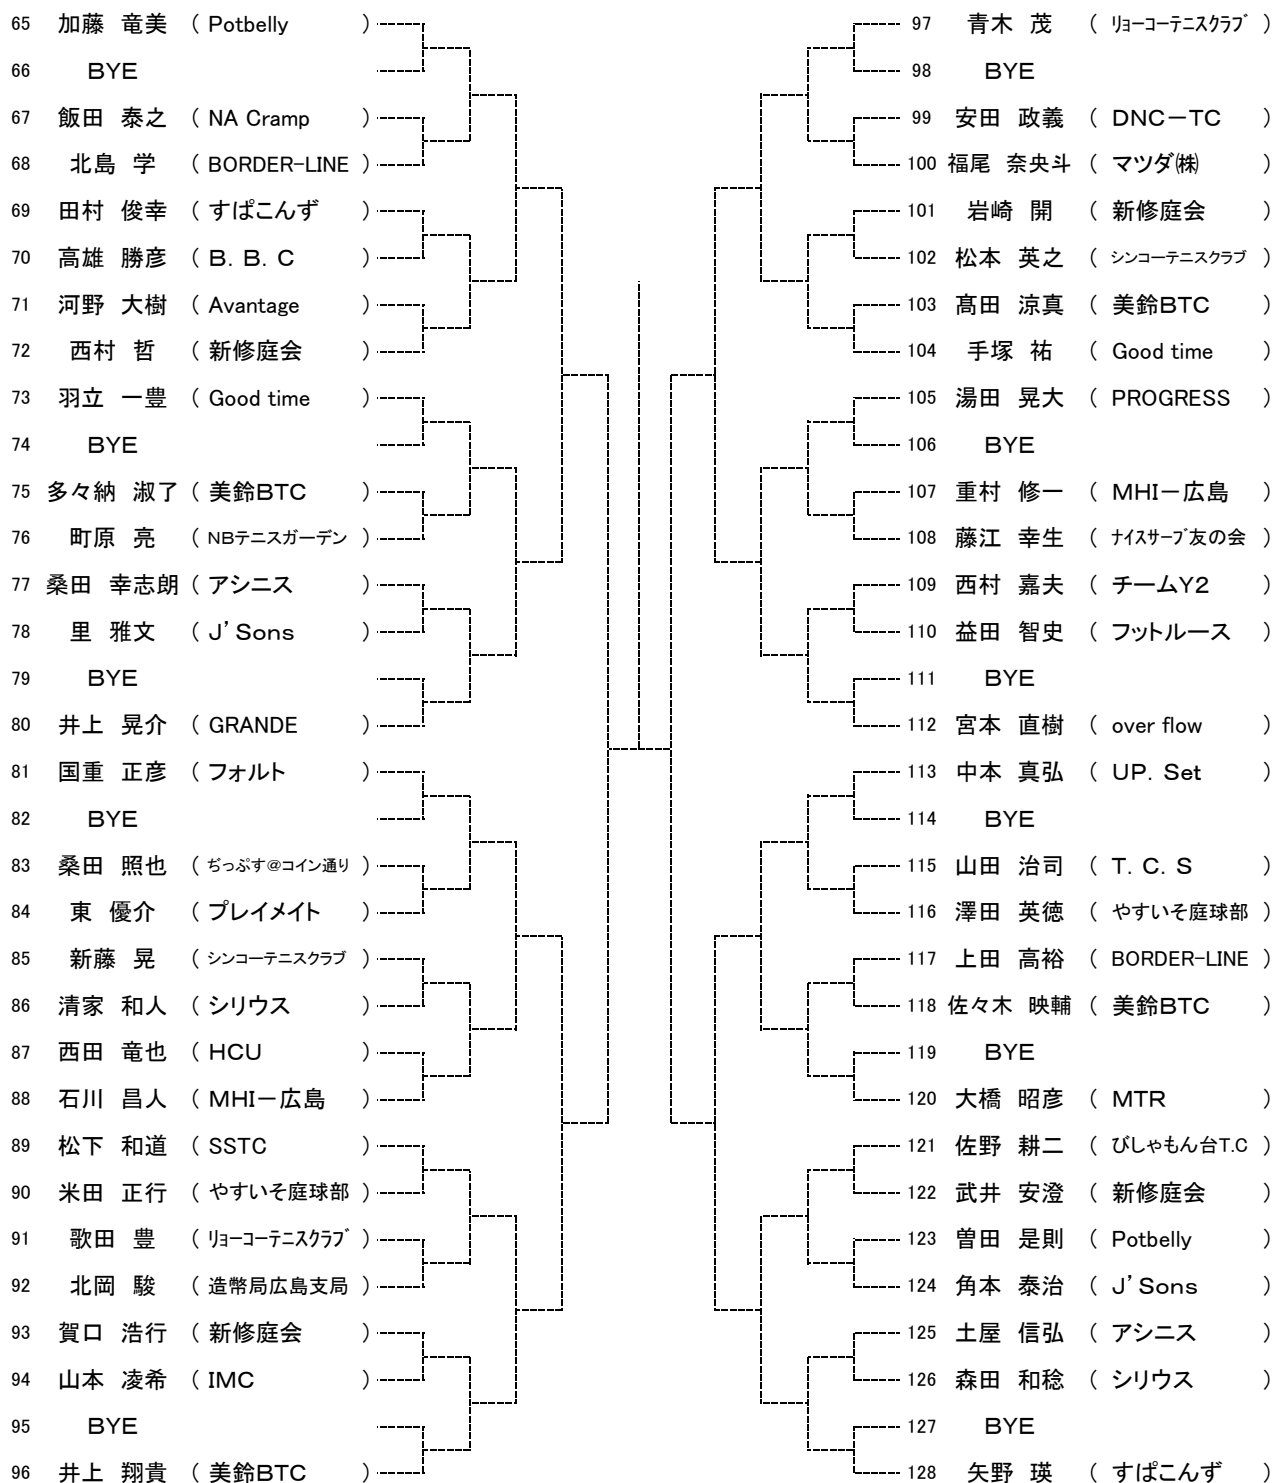

【大会日程】

	7月15日	7月16日	7月22日	7月23日
男子	広域公園 A,Bブロック 1R～	広域公園 C,Dブロック 1R～	翔洋テニスコート 中央バレーボール場 残り試合	翔洋テニスコート 中央バレーボール場 残り試合
	広域公園 Aブロック 1R～	広域公園 Bブロック 1R～	翔洋テニスコート 中央バレーボール場 残り試合	翔洋テニスコート 中央バレーボール場 残り試合

【大会注意事項】

※なお、このタイムテーブルをもって、オーダーオブプレーとします。

7月15日(土)

Time	広域公園
9:00	男子A、B ブロック1R
10:00	男子A、Bブロック2R 女子Aブロック1R

7月16日(日)

Time	広域公園
9:00	男子C、D ブロック1R
10:00	男子C、Dブロック2R 女子Bブロック1、2R

7月22日(土)

Time	翔洋テニスコート 中央バレーコート
9:00	男女全ブロック残り試合

第89回 広島市春季C級シングルス選手権大会

男子

【Aブロック】

シード 1.山本伊織 2.築城浩巳 3~4.田村亮、加藤竜美
シート 5~8 矢野瑛、川野照尚、林始、和田暁彦

男子

【Bブロック】

第89回 広島市春季C級シングルス選手権大会

男子