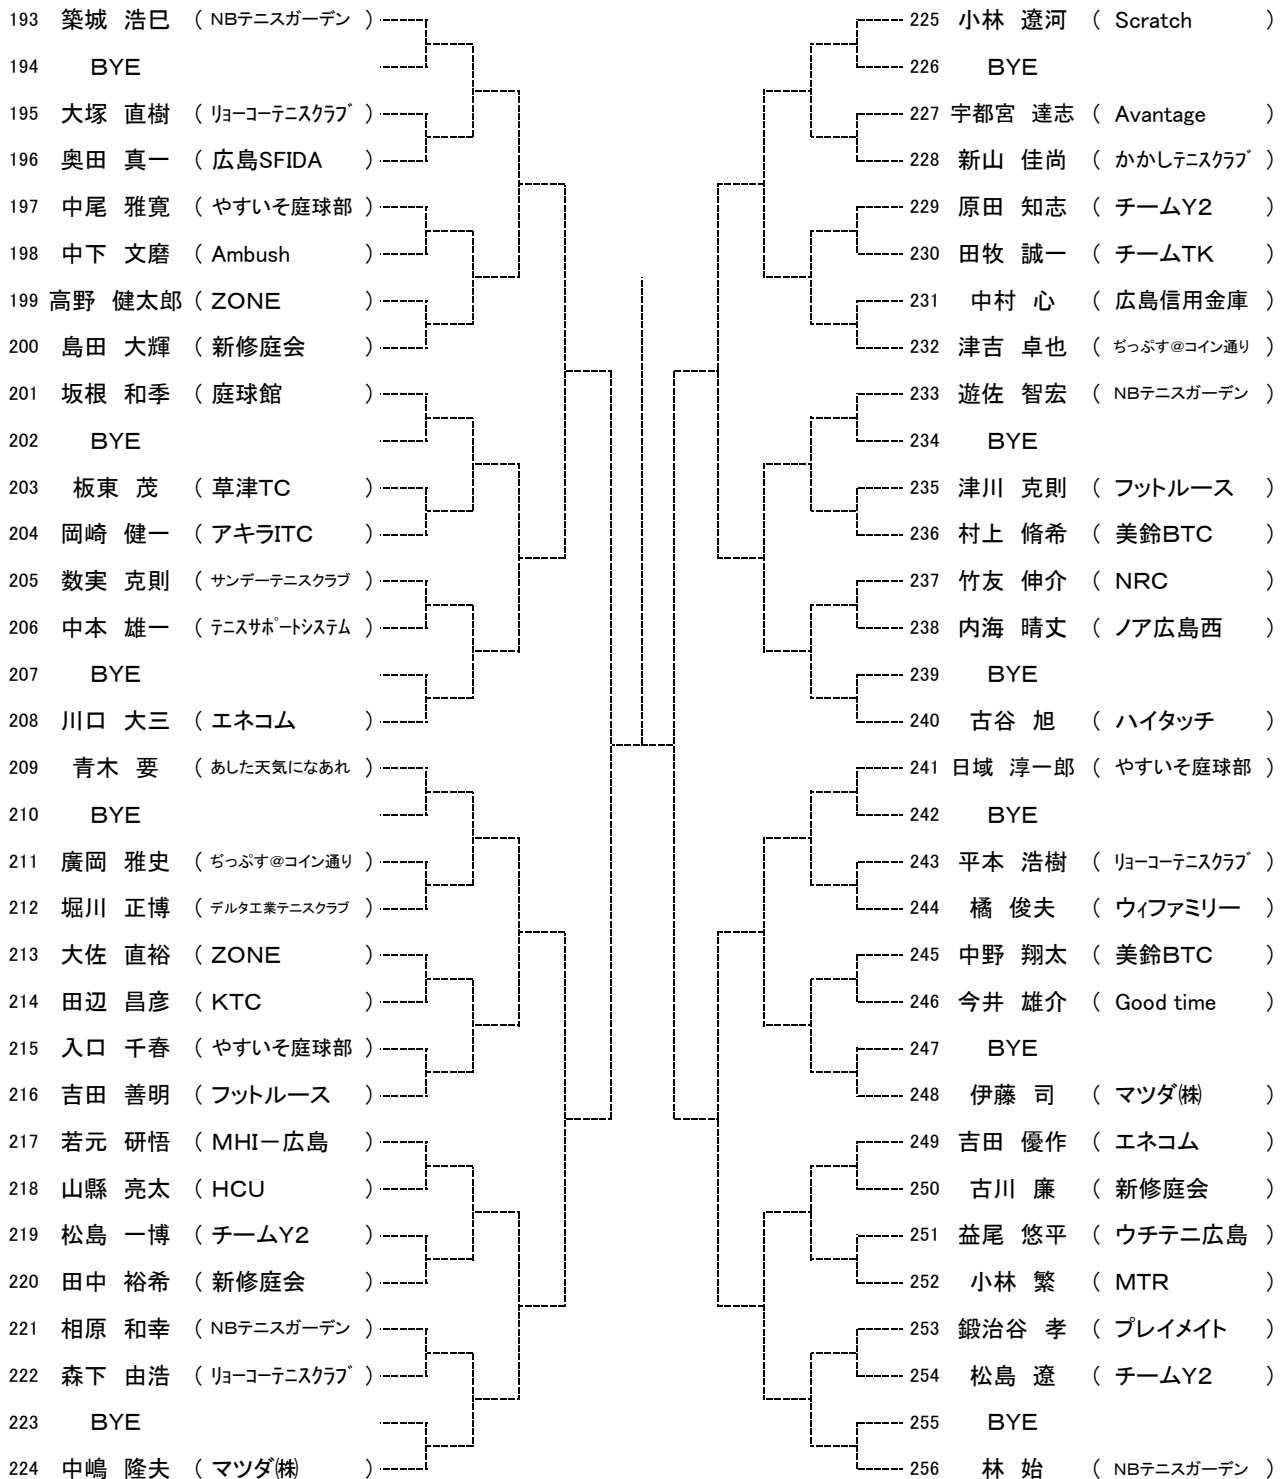

第89回 広島市春季C級シングルス選手権大会

男子

【Dブロック】