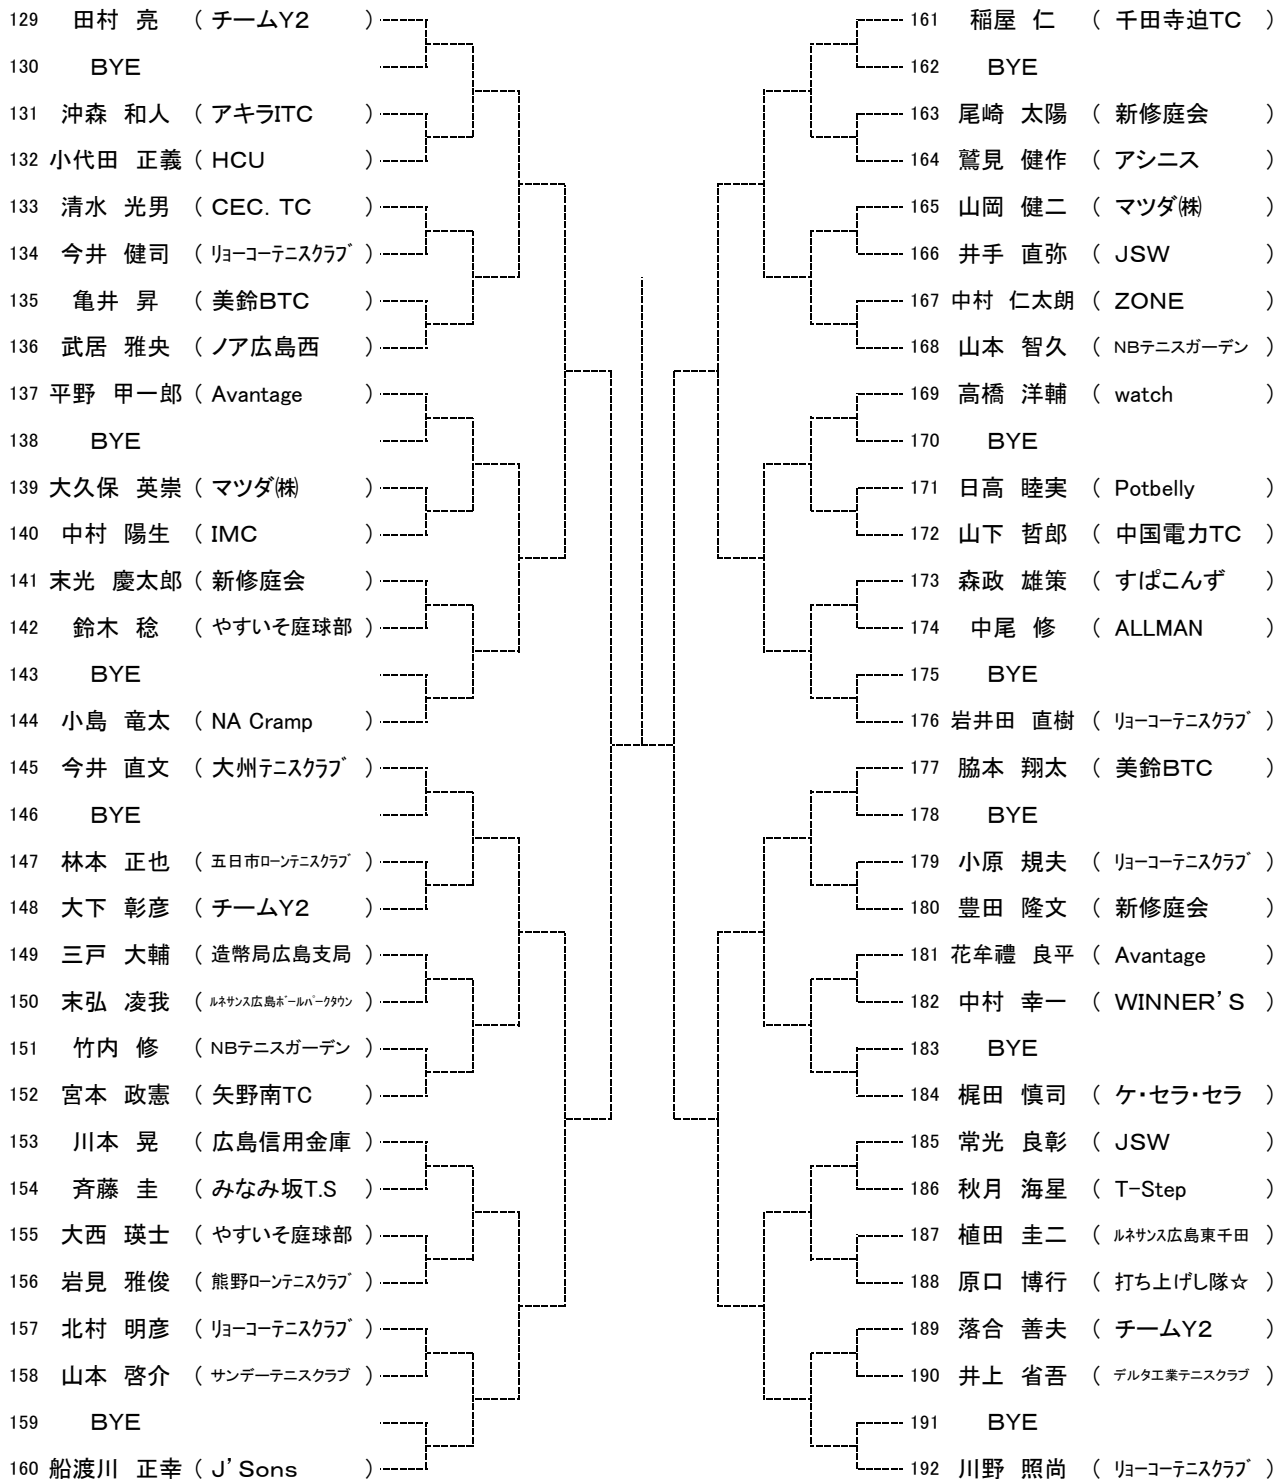

第89回 広島市春季C級シングルス選手権大会

男子

【Cブロック】