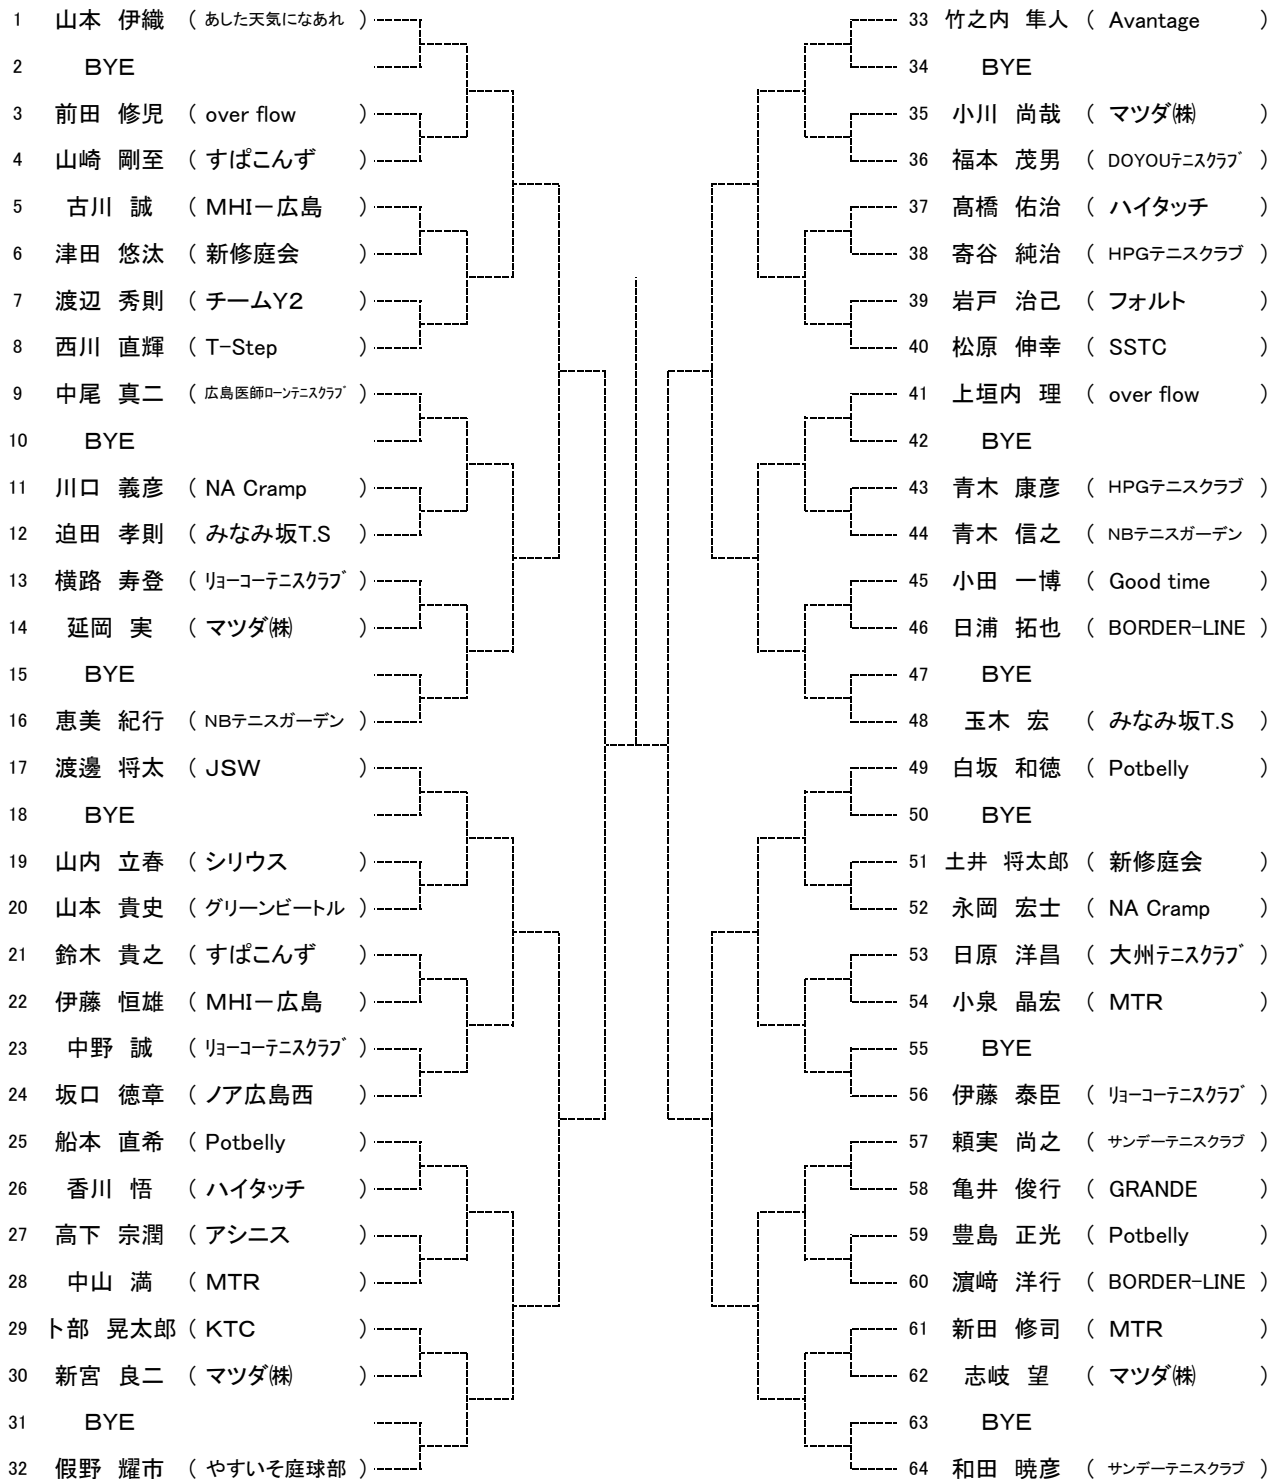

第89回 広島市春季C級シングルス選手権大会

男子

【Aブロック】

シード 1.山本伊織 2.築城浩巳 3~4.田村亮、加藤竜美
シート 5~8 矢野瑛、川野照尚、林始、和田暁彦