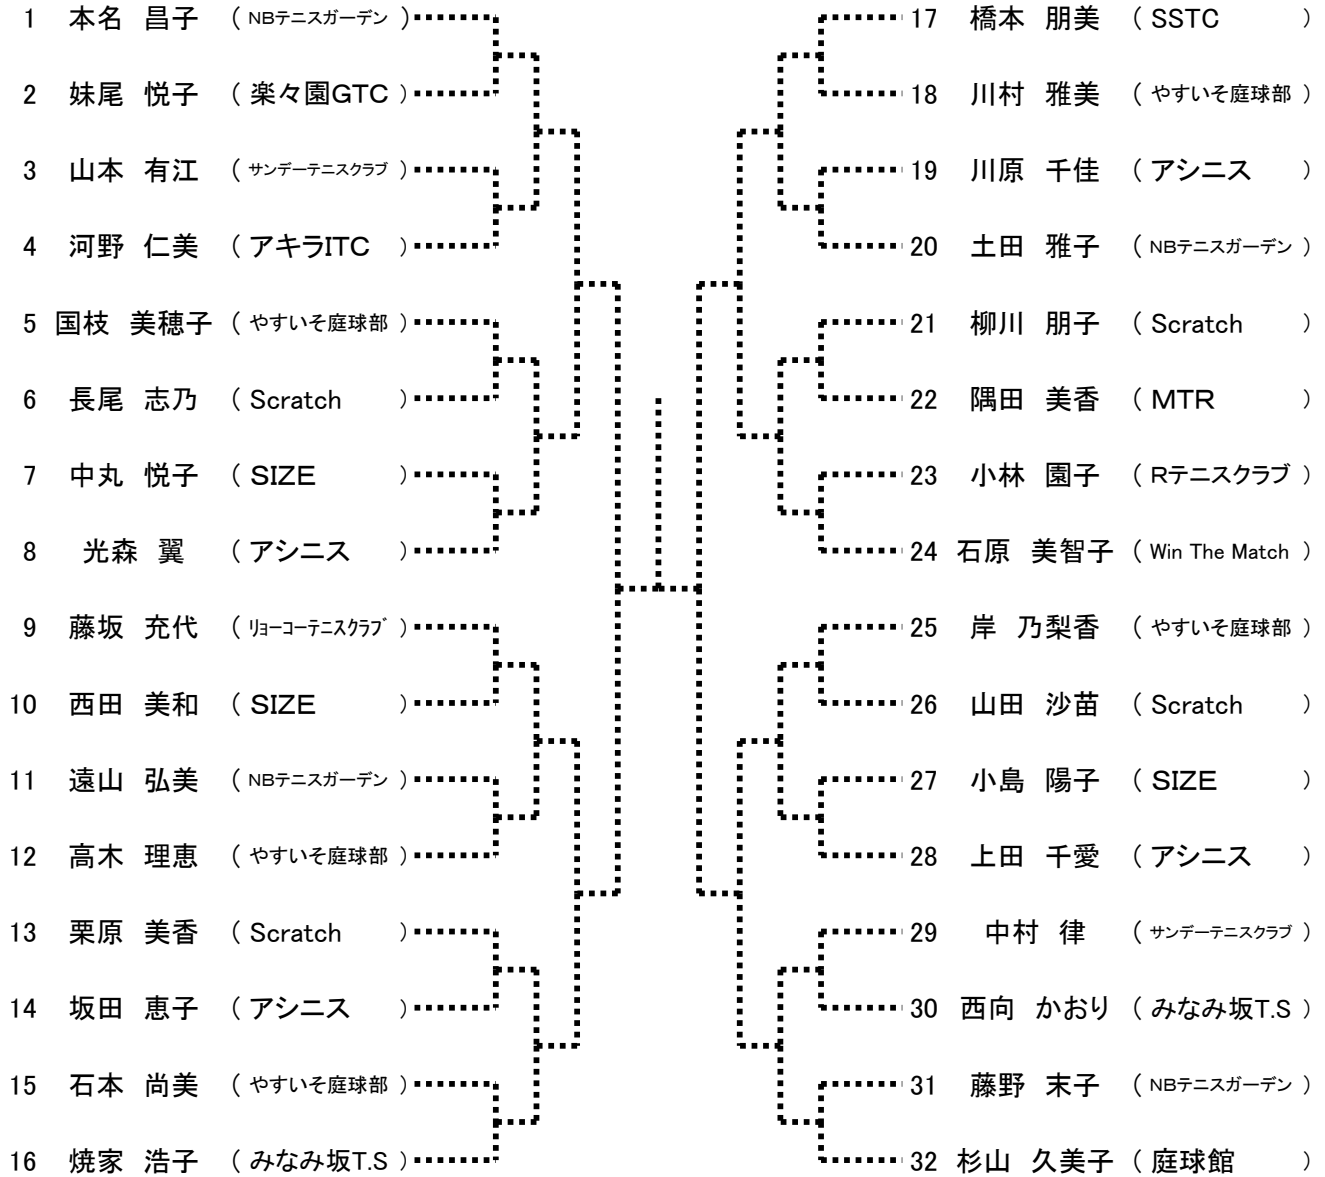

【大会日程】

	7月15日	7月16日	7月22日	7月23日
男子	広域公園 A,Bブロック 1R～	広域公園 C,Dブロック 1R～	翔洋テニスコート 中央バレーボール場 残り試合	翔洋テニスコート 中央バレーボール場 残り試合
	広域公園 Aブロック 1R～	広域公園 Bブロック 1R～	翔洋テニスコート 中央バレーボール場 残り試合	翔洋テニスコート 中央バレーボール場 残り試合

【大会注意事項】

※なお、このタイムテーブルをもって、オーダーオブプレーとします。

7月15日(土)

Time	広域公園
9:00	男子A、B ブロック1R
10:00	男子A、Bブロック2R 女子Aブロック1R

7月16日(日)

Time	広域公園
9:00	男子C、D ブロック1R
10:00	男子C、Dブロック2R 女子Bブロック1、2R

7月22日(土)

Time	翔洋テニスコート 中央バレーコート
9:00	男女全ブロック残り試合

【Cブロック】

第89回 広島市春季C級シングルス選手権大会

男子

【Dブロック】

第89回 広島市春季C級シングルス選手権大会

女子

【Aブロック】

シード 1 本名昌子 2 武田忍 3 獅子見雅子 4 杉山久美子