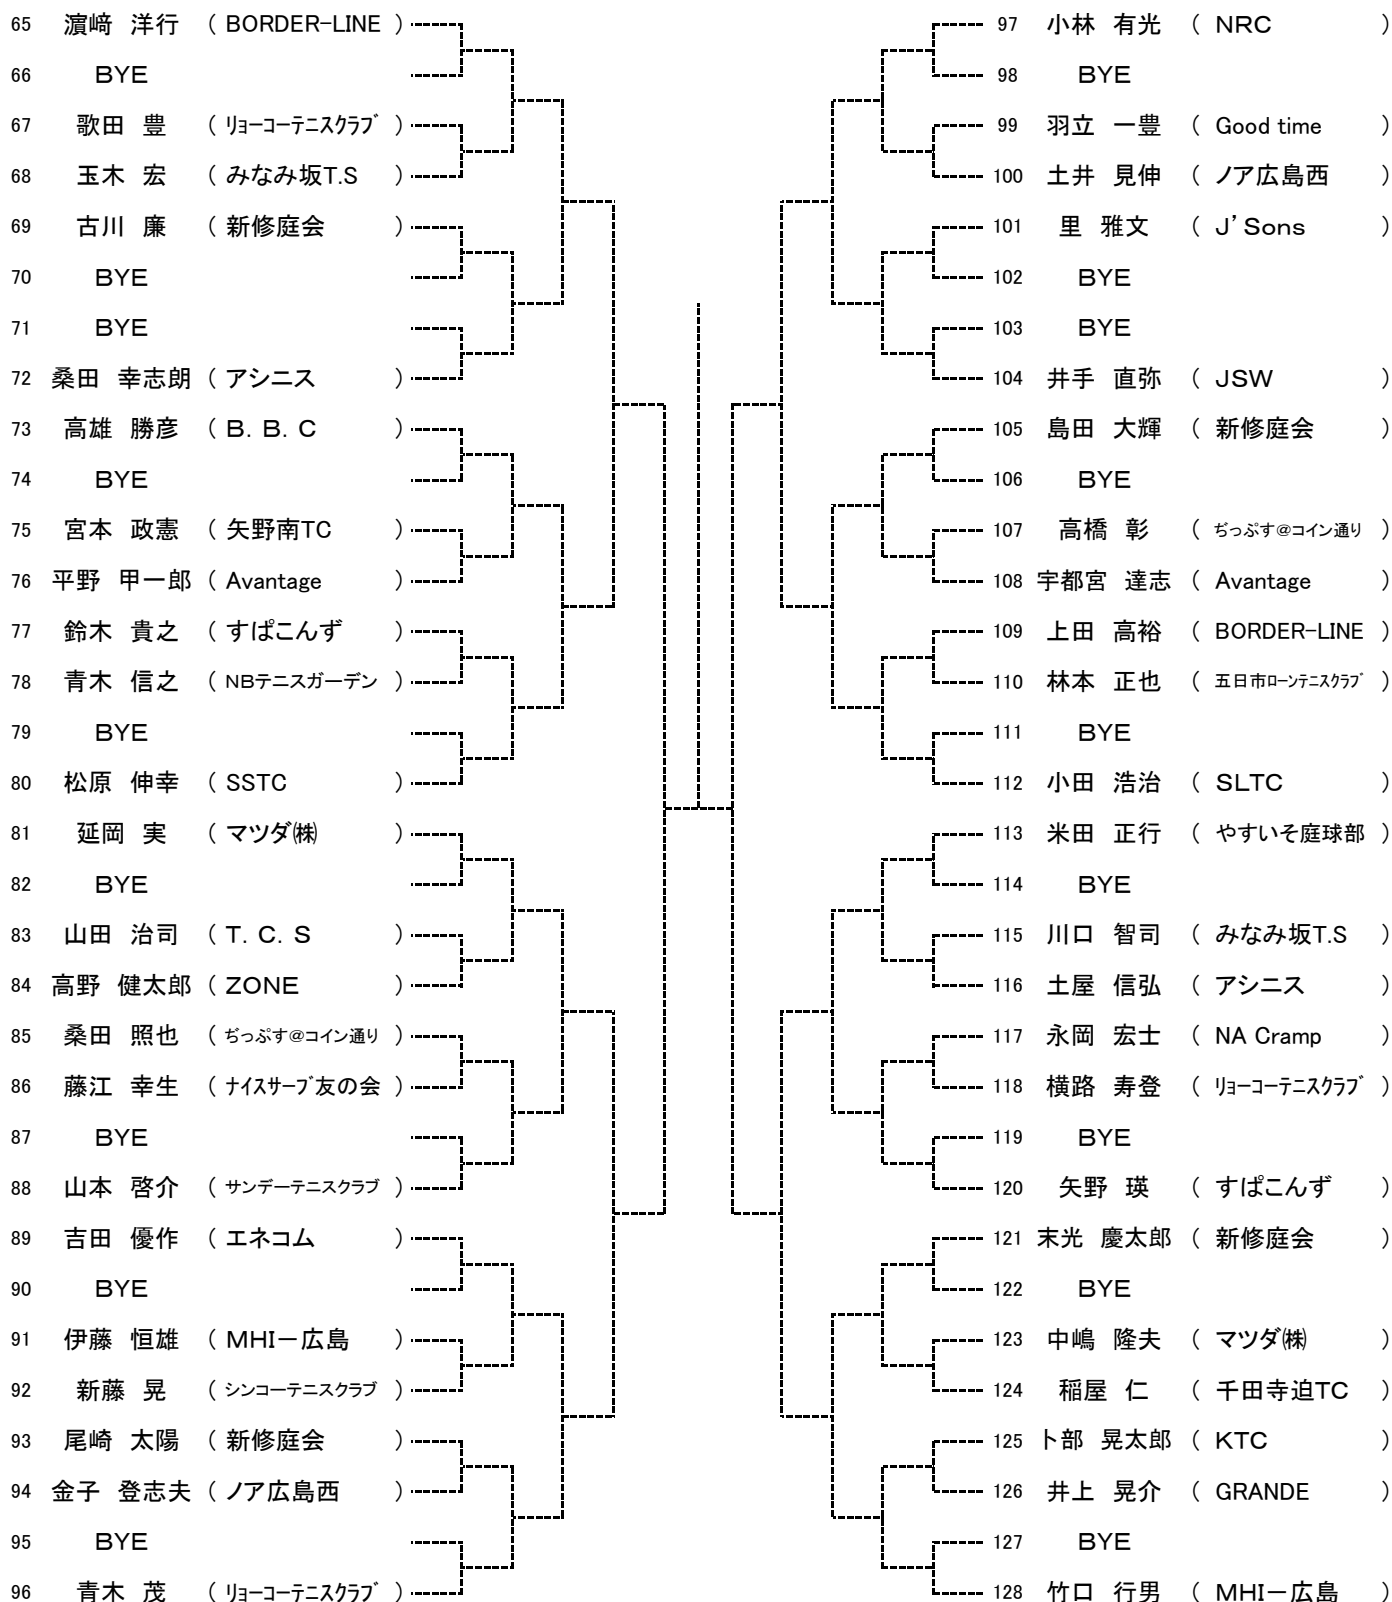

第90回 広島市秋季C級シングルス選手権大会

男子

【Bブロック】