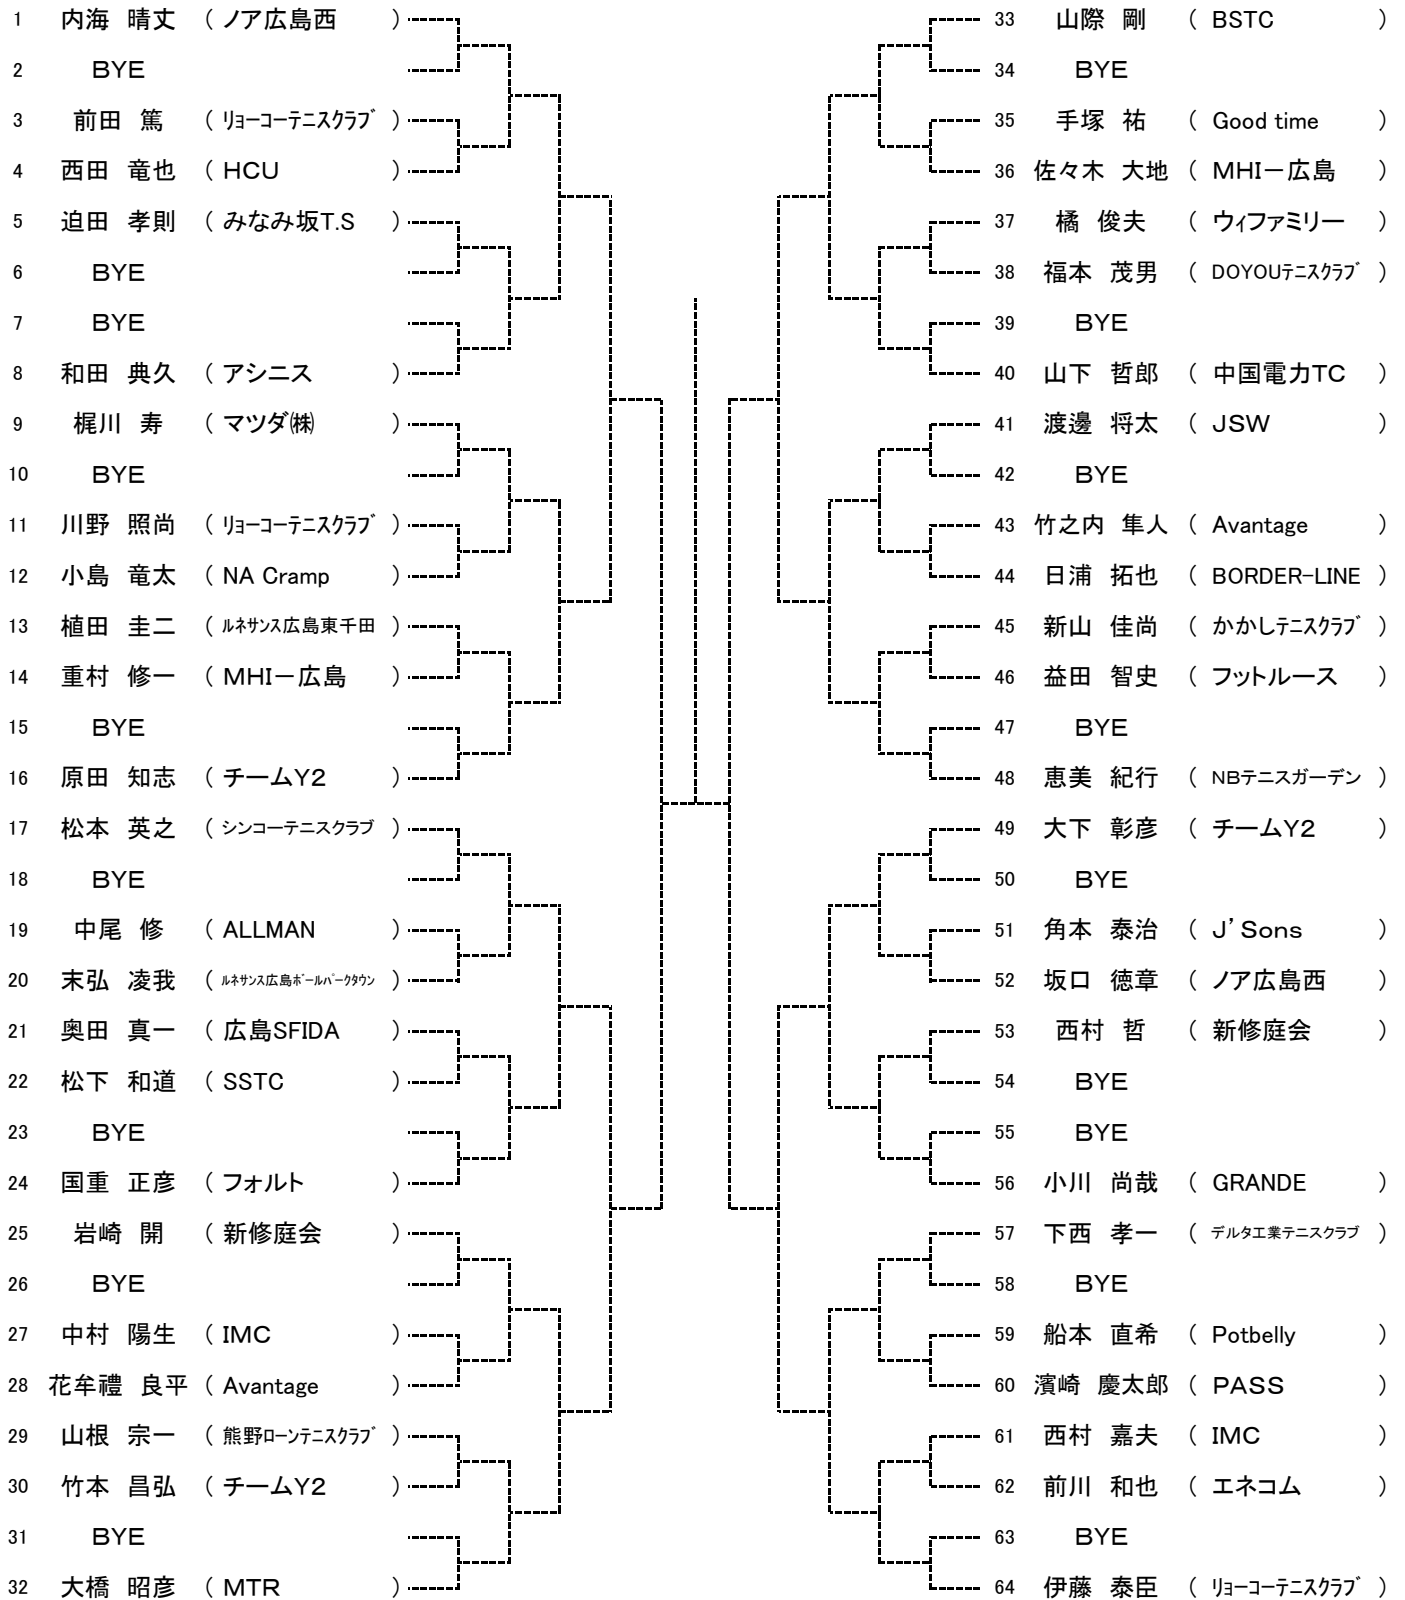

第90回 広島市秋季C級シングルス選手権大会

男子

【Aブロック】