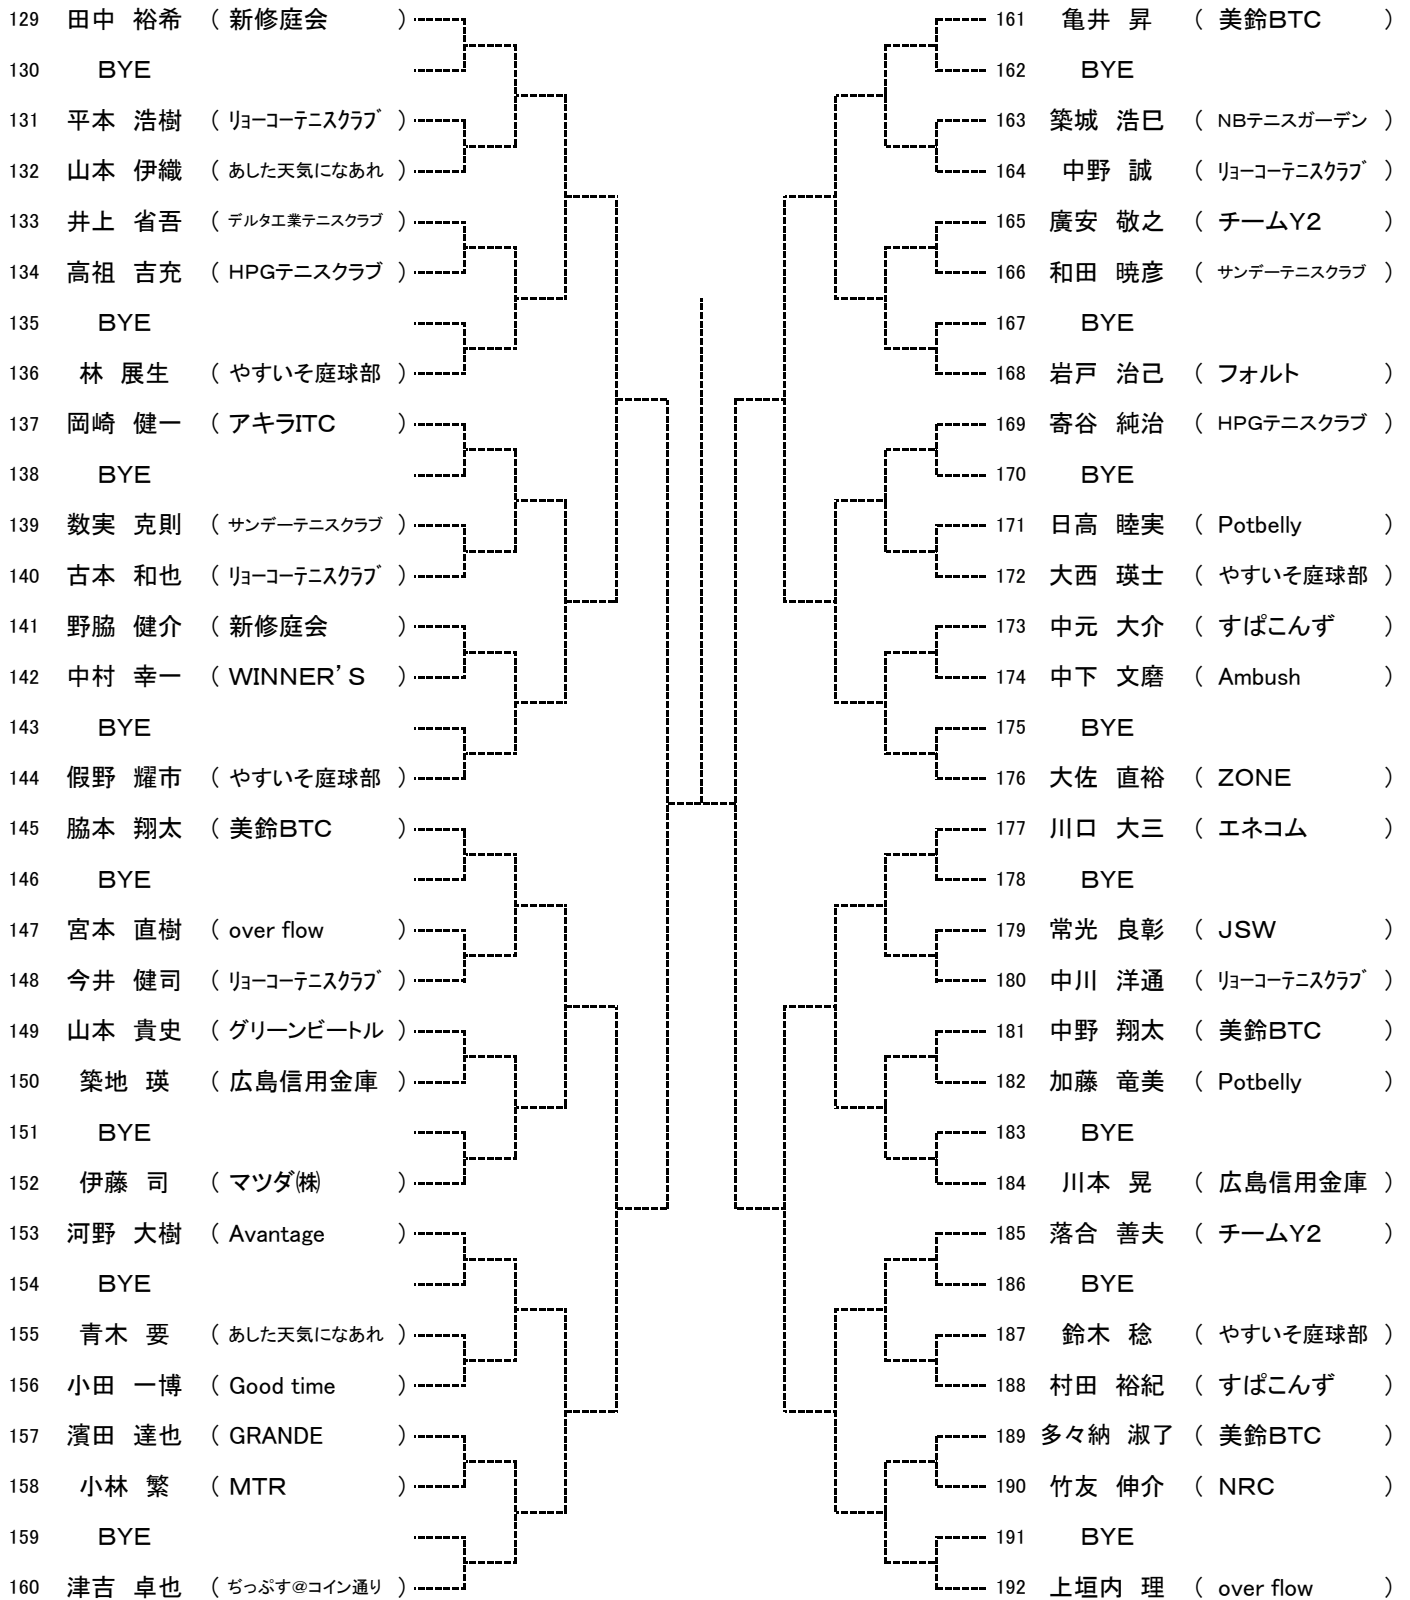

第90回 広島市秋季C級シングルス選手権大会

男子

【Cブロック】