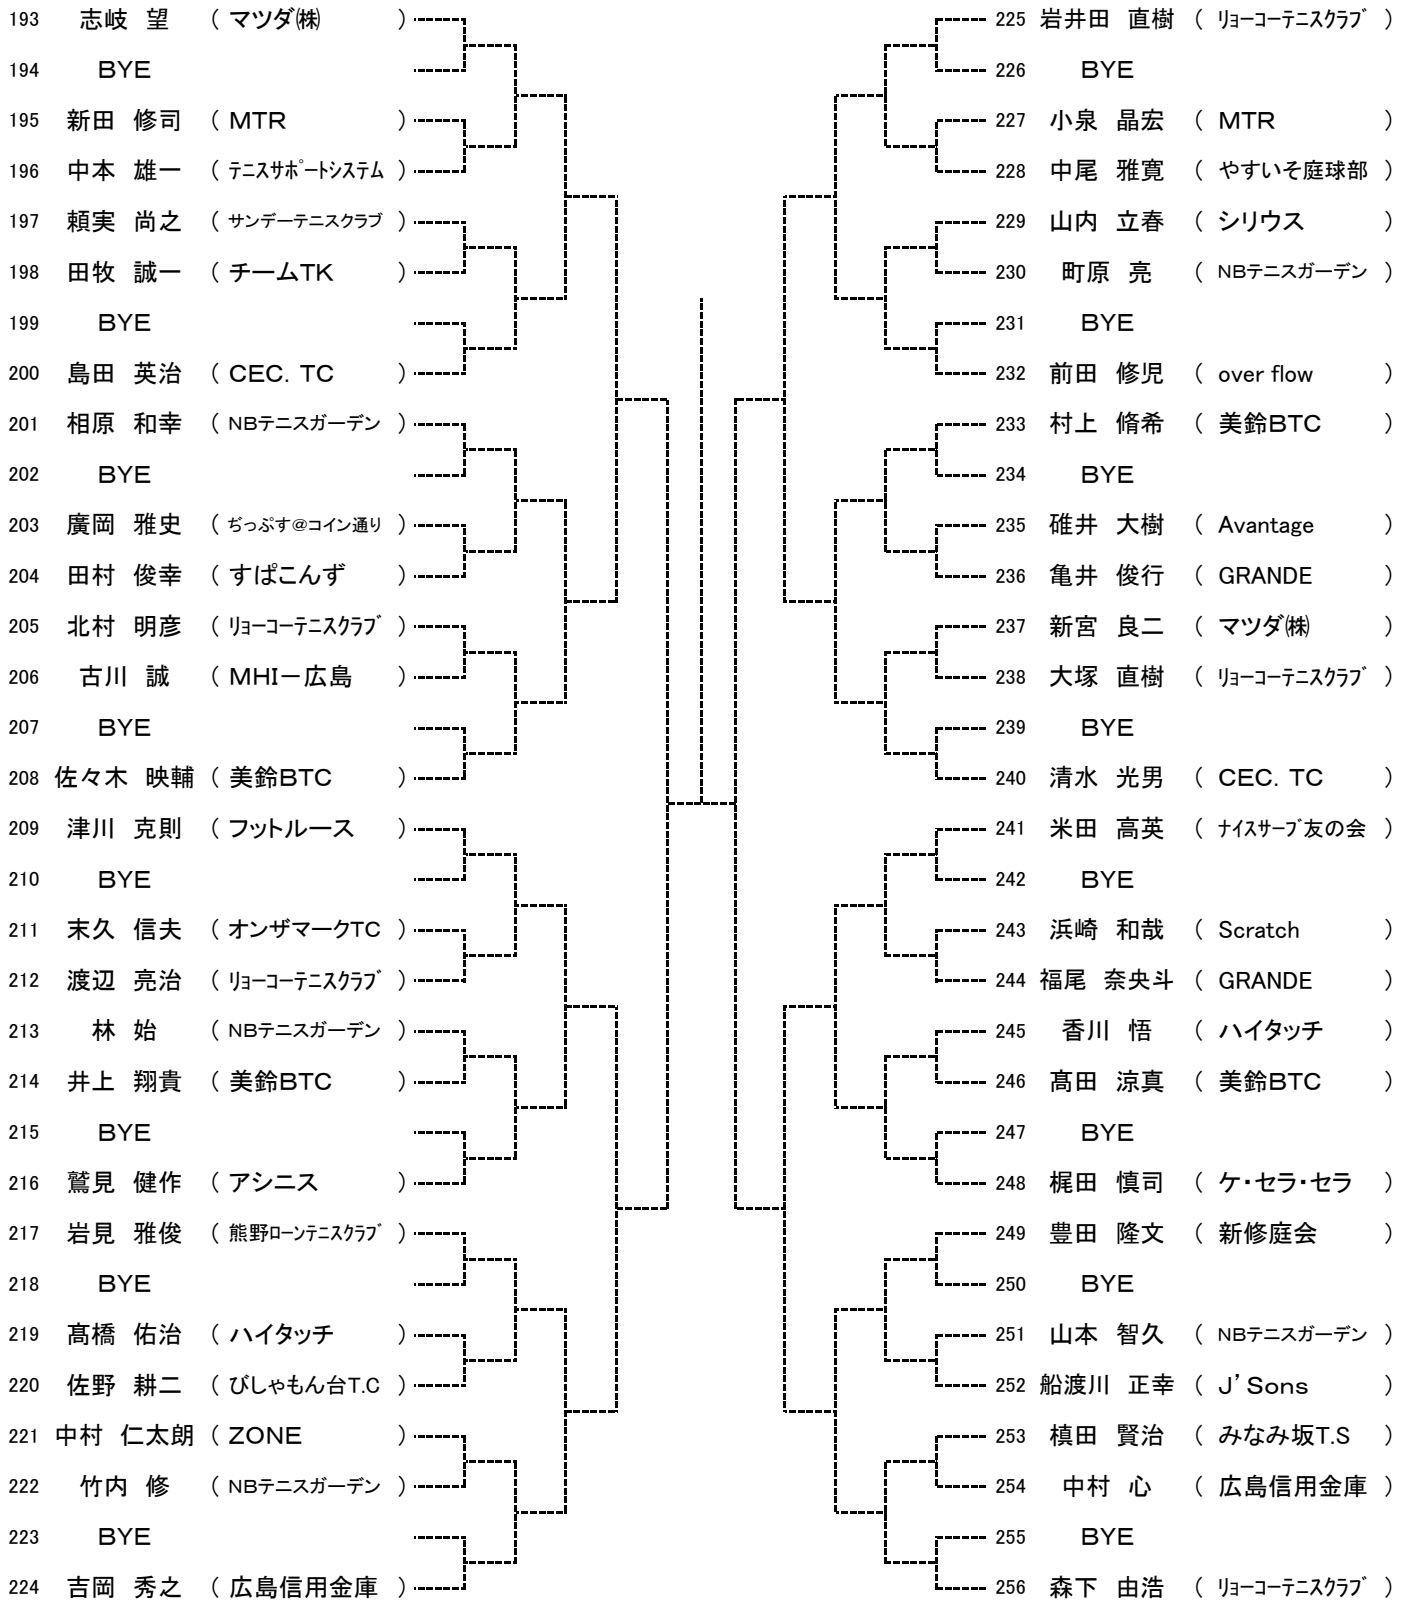

第90回 広島市秋季C級シングルス選手権大会

男子

【Dブロック】

第90回 広島市秋季C級シングルス選手権大会

女子

【Aブロック】

1	沖野 実奈 (みなみ坂T.S)	17	長尾 志乃 (Scratch)
2	BYE	18	BYE
3	光森 翼 (アシニス)	19	隅田 美香 (MTR)
4	西田 美和 (SIZE)	20	土井 亜希子 (SIZE)
5	山田 沙苗 (Scratch)	21	福島 恵子 (リョーコーテニスクラブ)
6	杉山 久美子 (庭球館)	22	岸 乃梨香 (やすいそ庭球部)
7	川村 雅美 (やすいそ庭球部)	23	岩田 真規子 (アシニス)
8	福場 三枝子 (楽々園GTC)	24	西向 かおり (みなみ坂T.S)
9	栗原 美香 (Scratch)	25	中丸 悦子 (SIZE)
10	BYE	26	河野 仁美 (アキラITC)
11	橋平 美由紀 (ノア広島西)	27	焼家 浩子 (みなみ坂T.S)
12	藤坂 充代 (リョーコーテニスクラブ)	28	坂田 恵子 (アシニス)
13	槇尾 トモ子 (NBテニスガーデン)	29	原山 美香 (草津TC)
14	山本 珠代 (SIZE)	30	土田 雅子 (NBテニスガーデン)
15	BYE	31	BYE
16	橋本 朋美 (SSTC)	32	小林 園子 (Rテニスクラブ)