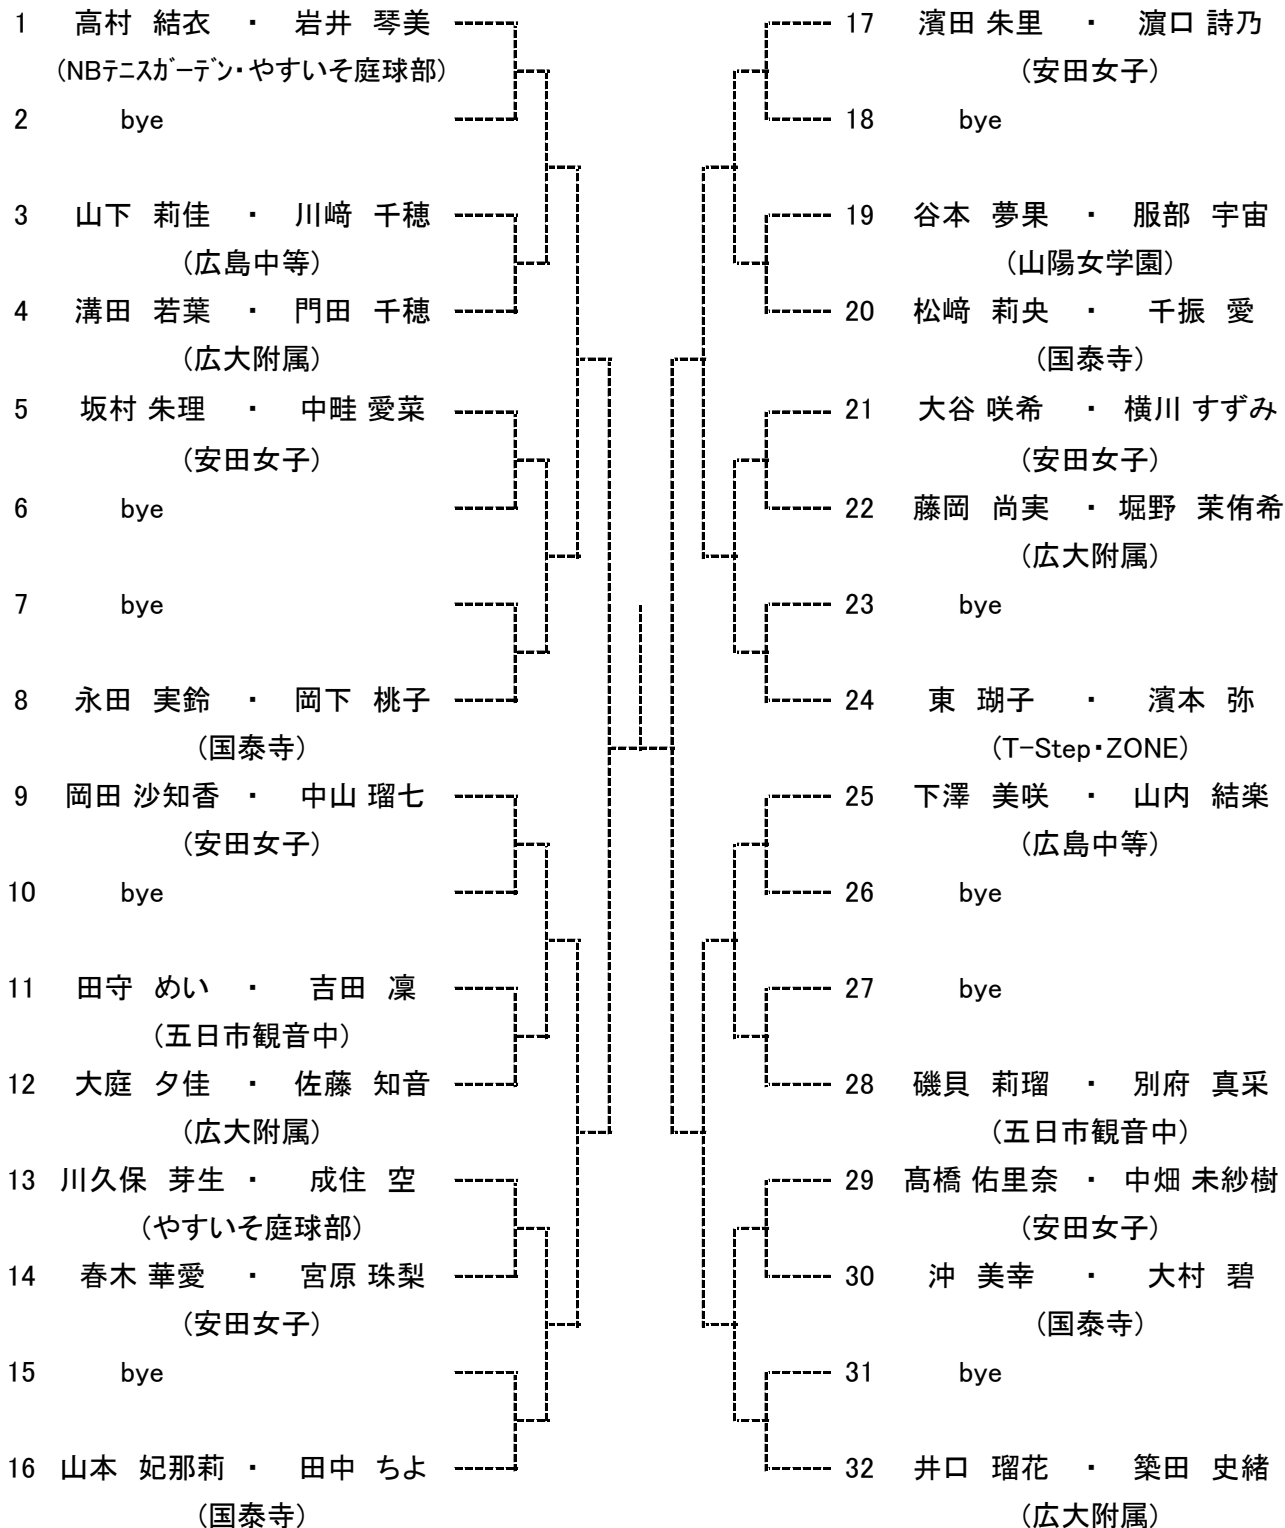

【大会日程】

			3月22日	3月23日	3月26日	3月27日	3月28日	3月29日	3月30日
高校生	男子	シングルス	1R～ A～Dブロック 広域公園	1R～ E～Hブロック 広域公園	/	残り試合 広域公園	予備日	予備日	予備日
		ダブルス	/	/	1R～ 広域公園				
	女子	シングルス	1R～ 翔洋テニスコート 中央バレーコート	/	残り試合 翔洋テニスコート	予備日	予備日	予備日	予備日
		ダブルス	/	1R～ 翔洋テニスコート	残り試合 翔洋テニスコート				
中学生	男子	シングルス	/	/	/	/	1R～ 広域公園	/	残り試合 広域公園
		ダブルス	/	/	/	/	1R～ 広域公園	残り試合 広域公園	
	女子	シングルス	/	/	/	/	1R～ 翔洋テニスコート	残り試合 翔洋テニスコート	
		ダブルス	/	/	/	/	1R～ 翔洋テニスコート	残り試合 翔洋テニスコート	

女子ダブルス ベスト4

中学生男子シングルス
Aブロック

seed 1.中本悠水, 2.藤川寛将, 3~4.酒井蓮生, 山崎 将
5~8.郷坪凌太郎, 大谷祐貴, 假野耀市, 藤川典真

中学生男子シングルス
Bブロック

中学生男子シングルス
Cブロック

中学生男子シングルス
Dブロック

193	藤川 寛将	(やすいそ庭球部)		225	土橋 悠斗	(修道中学校)
194	bye			226	bye	
195	福原 悠雅	(広島学院)		227	bye	
196	陰山 康平	(五日市観音中)		228	三浦 惇寛	(五日市観音中)
197	岡野 至流	(井口台中)		229	坂根 祐	(やすいそ庭球部)
198	bye			230	bye	
199	bye			231	bye	
200	梶谷 友哉	(五日市)		232	竹友 海翔	(広島学院)
201	山本 晃生	(県立広島)		233	原 優斗	(広島なぎさ)
202	bye			234	bye	
203	bye			235	bye	
204	兼口 飛来	(みなみ坂TS)		236	本山 拓武	(広島学院)
205	西崎 優輝	(ルネサンス広島東千田)		237	平原 航佑	(リョーコーテニスクラブ)
206	bye			238	bye	
207	bye			239	bye	
208	日域 雄介	(広島なぎさ)		240	永野 琉	(NPO廿日市)
209	小田 嵩登	(アキラITC)		241	岡 奎佑	(広大附属)
210	bye			242	bye	
211	bye			243	bye	
212	向井 徳真	(広島城北中学校)		244	福田 直央	(みなみ坂TS)
213	高森 勇輔	(広島学院)		245	栗栖 有寿	(広島城北中学校)
214	bye			246	bye	
215	bye			247	bye	
216	岸本 悠吾	(ZONE)		248	中本 誠拳	(五日市)
217	砂崎 駿杜	(広島なぎさ)		249	山本 陽	(Tension)
218	bye			250	bye	
219	bye			251	bye	
220	吉田 壮太郎	(修道中学校)		252	土井 佑輔	(広島学院)
221	富永 悠真	(広島中等)		253	中山 佳亮	(修道中学校)
222	bye			254	bye	
223	bye			255	bye	
224	坂宮 大樹	(NBテニスガーデン)		256	假野 耀市	(やすいそ庭球部)

中学男子ダブルス
Aブロック

seed 1.中本悠水・大下翔希, 2.藤川・山崎, 3~4.假野耀市・酒井蓮生, 大谷佑貴・田中 遼
5~8.平山 蒼・郷坪凌太郎, 大瀬戸悠介・高森勇輔, 坂宮大樹・金子尚生, 赤木和貴・山本 暉

中学男子ダブルス
Bブロック

中学生女子シングルス

seed 1.藤本麻璃花, 2.河野由衣, 3~4.藤山心羽, 平川瑠奈

中学生 女子ダブルス
Aブロック

seed 1高村結衣・岩井琴美., 2春貝地佐奈・濱本趣, 3~4.松本琉亜・船越 詩, 井口瑠花・築田史緒