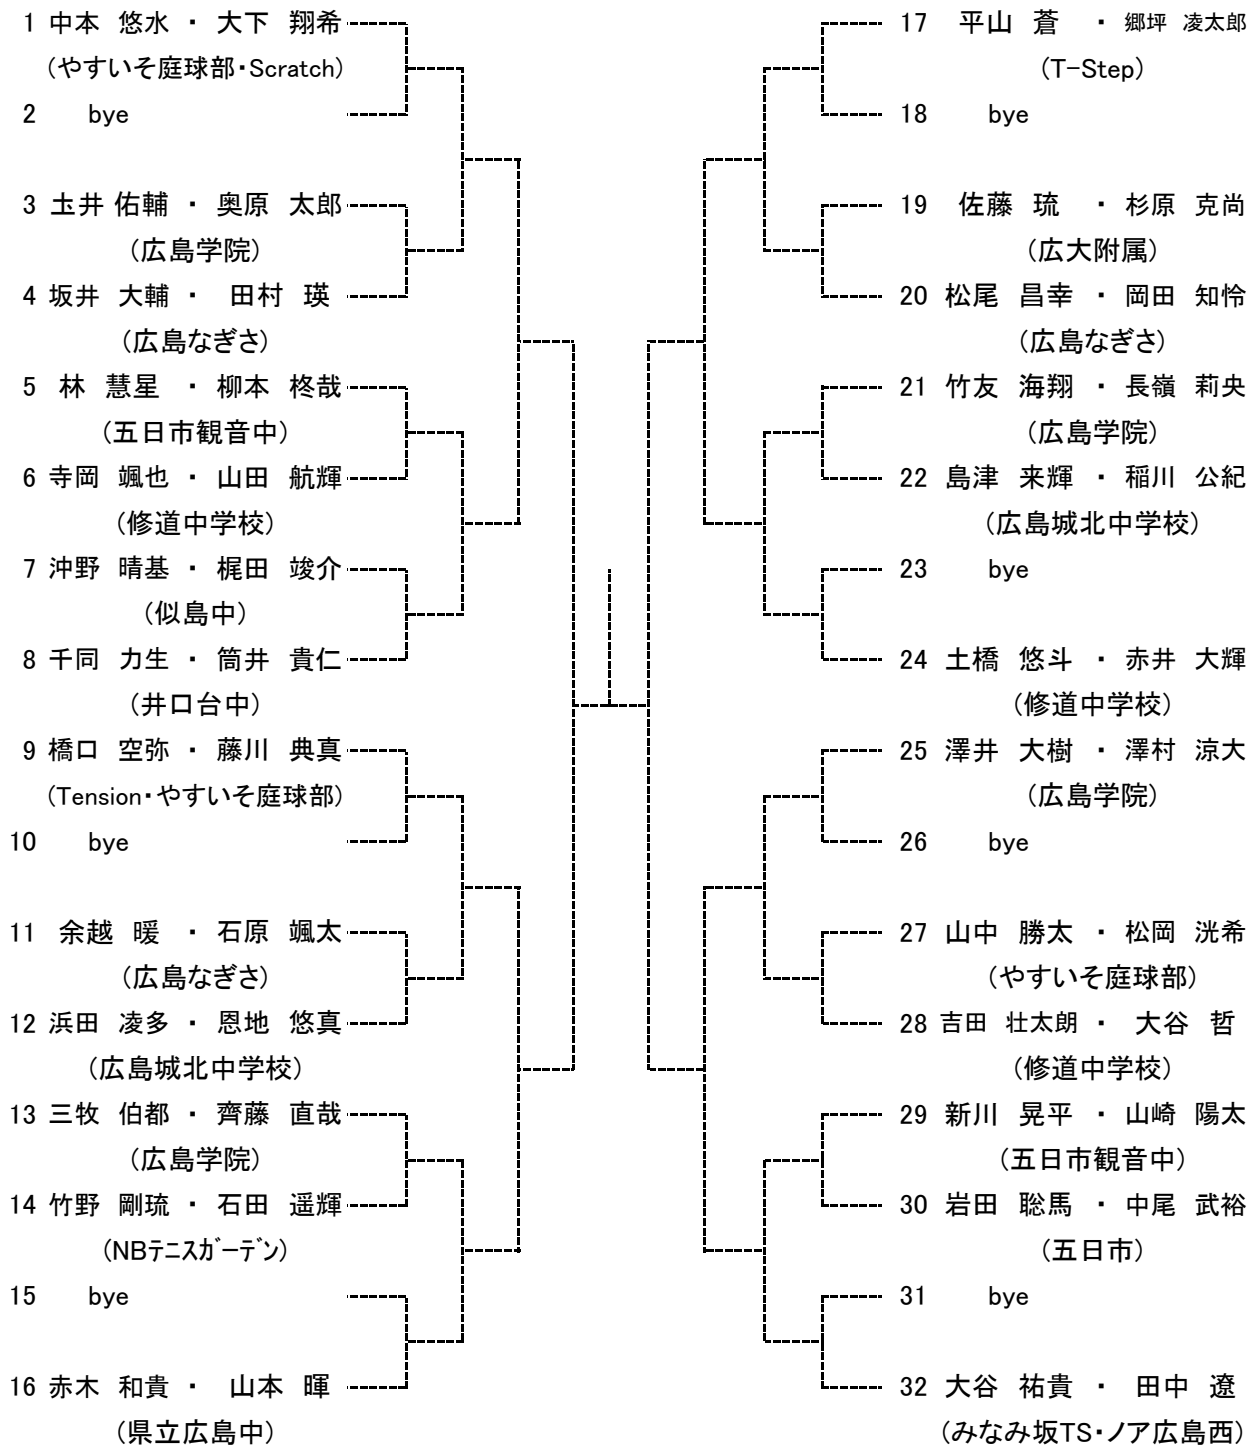

【大会日程】

			3月22日	3月23日	3月26日	3月27日	3月28日	3月29日	3月30日
高校生	男子	シングルス	1R～ A～Dブロック 広域公園	1R～ E～Hブロック 広域公園	/	残り試合 広域公園	予備日	予備日	予備日
		ダブルス	/	/	1R～ 広域公園				
	女子	シングルス	1R～ 翔洋テニスコート 中央バレーコート	/	残り試合 翔洋テニスコート	予備日	予備日	予備日	予備日
		ダブルス	/	1R～ 翔洋テニスコート	残り試合 翔洋テニスコート				
中学生	男子	シングルス	/	/	/	/	1R～ 広域公園	/	残り試合 広域公園
		ダブルス	/	/	/	/	1R～ 広域公園	残り試合 広域公園	
	女子	シングルス	/	/	/	/	1R～ 翔洋テニスコート	残り試合 翔洋テニスコート	
		ダブルス	/	/	/	/	1R～ 翔洋テニスコート	残り試合 翔洋テニスコート	

女子ダブルス ベスト4

中学生男子シングルス
Aブロック

seed 1.中本悠水, 2.藤川寛将, 3~4.酒井蓮生, 山崎 将
5~8.郷坪凌太郎, 大谷祐貴, 假野耀市, 藤川典真

中学生男子シングルス
Bブロック

中学生男子シングルス
Cブロック

中学生男子シングルス
Dブロック

193	藤川 寛将	(やすいそ庭球部)		225	土橋 悠斗	(修道中学校)
194	bye			226	bye	
195	福原 悠雅	(広島学院)		227	bye	
196	陰山 康平	(五日市観音中)		228	三浦 惇寛	(五日市観音中)
197	岡野 至流	(井口台中)		229	坂根 祐	(やすいそ庭球部)
198	bye			230	bye	
199	bye			231	bye	
200	梶谷 友哉	(五日市)		232	竹友 海翔	(広島学院)
201	山本 晃生	(県立広島)		233	原 優斗	(広島なぎさ)
202	bye			234	bye	
203	bye			235	bye	
204	兼口 飛来	(みなみ坂TS)		236	本山 拓武	(広島学院)
205	西崎 優輝	(ルネサンス広島東千田)		237	平原 航佑	(リョーコーテニスクラブ)
206	bye			238	bye	
207	bye			239	bye	
208	日域 雄介	(広島なぎさ)		240	永野 琉	(NPO廿日市)
209	小田 嵩登	(アキラITC)		241	岡 奎佑	(広大附属)
210	bye			242	bye	
211	bye			243	bye	
212	向井 徳真	(広島城北中学校)		244	福田 直央	(みなみ坂TS)
213	高森 勇輔	(広島学院)		245	栗栖 有寿	(広島城北中学校)
214	bye			246	bye	
215	bye			247	bye	
216	岸本 悠吾	(ZONE)		248	中本 誠拳	(五日市)
217	砂崎 駿杜	(広島なぎさ)		249	山本 陽	(Tension)
218	bye			250	bye	
219	bye			251	bye	
220	吉田 壮太郎	(修道中学校)		252	土井 佑輔	(広島学院)
221	富永 悠真	(広島中等)		253	中山 佳亮	(修道中学校)
222	bye			254	bye	
223	bye			255	bye	
224	坂宮 大樹	(NBテニスガーデン)		256	假野 耀市	(やすいそ庭球部)

中学男子ダブルス
Aブロック

seed 1.中本悠水・大下翔希, 2.藤川・山崎, 3~4.假野耀市・酒井蓮生, 大谷佑貴・田中 遼
5~8.平山 蒼・郷坪凌太郎, 大瀬戸悠介・高森勇輔, 坂宮大樹・金子尚生, 赤木和貴・山本 暉

中学男子ダブルス
Bブロック

中学生女子シングルス

seed 1.藤本麻璃花, 2.河野由衣, 3~4.藤山心羽, 平川瑠奈

中学生 女子ダブルス
Aブロック

seed 1高村結衣・岩井琴美., 2春貝地佐奈・濱本趣, 3~4.松本琉亜・船越 詩, 井口瑠花・築田史緒