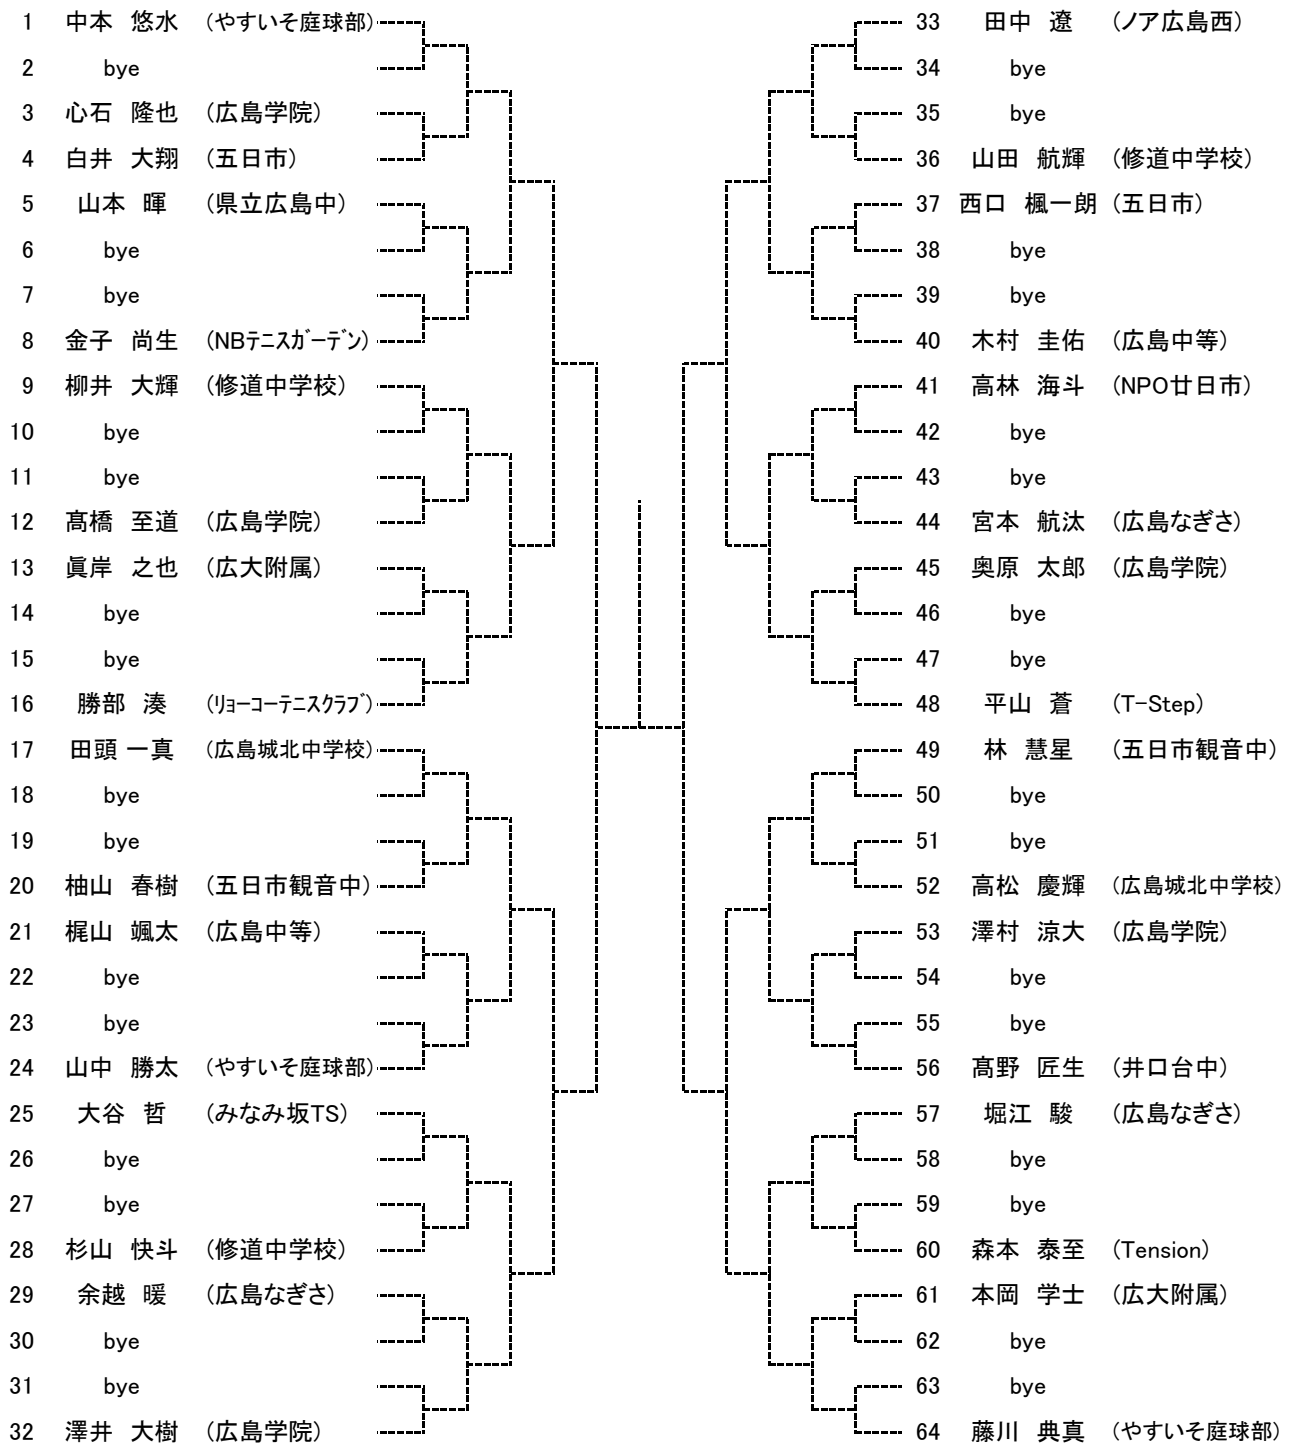

【大会日程】

			3月22日	3月23日	3月26日	3月27日	3月28日	3月29日	3月30日
高校生	男子	シングルス	1R～ A～Dブロック 広域公園	1R～ E～Hブロック 広域公園	/	残り試合 広域公園	予備日	予備日	予備日
		ダブルス	/	/	1R～ 広域公園				
	女子	シングルス	1R～ 翔洋テニスコート 中央バレーコート	/	残り試合 翔洋テニスコート	予備日	予備日	予備日	予備日
		ダブルス	/	1R～ 翔洋テニスコート	残り試合 翔洋テニスコート				
中学生	男子	シングルス	/	/	/	/	1R～ 広域公園	/	残り試合 広域公園
		ダブルス	/	/	/	/	1R～ 広域公園	残り試合 広域公園	
	女子	シングルス	/	/	/	/	1R～ 翔洋テニスコート	残り試合 翔洋テニスコート	
		ダブルス	/	/	/	/	1R～ 翔洋テニスコート	残り試合 翔洋テニスコート	

【レフェリー】 福井 由紀子
【colフェリー】 原田 京子

【大会本部連絡先】080-1918-7008

ゴミは持ち帰って下さい

<http://hcta.jp/>

第61回 広島市春季中学生テニス選手権大会 大会結果

男子シングルス ベスト8

女子シングルス ベスト8

男子ダブルス ベスト4

女子ダブルス ベスト4

中学生男子シングルス
Aブロック

seed 1.中本悠水, 2.藤川寛将, 3~4.酒井蓮生, 山崎 将
5~8.郷坪凌太郎, 大谷祐貴, 假野耀市, 藤川典真

中学生男子シングルス
Bブロック

中学生男子シングルス
Cブロック

中学生男子シングルス
Dブロック

193	藤川 寛将	(やすいそ庭球部)		225	土橋 悠斗	(修道中学校)
194	bye			226	bye	
195	福原 悠雅	(広島学院)		227	bye	
196	陰山 康平	(五日市観音中)		228	三浦 惇寛	(五日市観音中)
197	岡野 至流	(井口台中)		229	坂根 祐	(やすいそ庭球部)
198	bye			230	bye	
199	bye			231	bye	
200	梶谷 友哉	(五日市)		232	竹友 海翔	(広島学院)
201	山本 晃生	(県立広島)		233	原 優斗	(広島なぎさ)
202	bye			234	bye	
203	bye			235	bye	
204	兼口 飛来	(みなみ坂TS)		236	本山 拓武	(広島学院)
205	西崎 優輝	(ルネサンス広島東千田)		237	平原 航佑	(リョーコーテニスクラブ)
206	bye			238	bye	
207	bye			239	bye	
208	日域 雄介	(広島なぎさ)		240	永野 琉	(NPO廿日市)
209	小田 嵩登	(アキラITC)		241	岡 奎佑	(広大附属)
210	bye			242	bye	
211	bye			243	bye	
212	向井 徳真	(広島城北中学校)		244	福田 直央	(みなみ坂TS)
213	高森 勇輔	(広島学院)		245	栗栖 有寿	(広島城北中学校)
214	bye			246	bye	
215	bye			247	bye	
216	岸本 悠吾	(ZONE)		248	中本 誠拳	(五日市)
217	砂崎 駿杜	(広島なぎさ)		249	山本 陽	(Tension)
218	bye			250	bye	
219	bye			251	bye	
220	吉田 壮太郎	(修道中学校)		252	土井 佑輔	(広島学院)
221	富永 悠真	(広島中等)		253	中山 佳亮	(修道中学校)
222	bye			254	bye	
223	bye			255	bye	
224	坂宮 大樹	(NBテニスガーデン)		256	假野 耀市	(やすいそ庭球部)