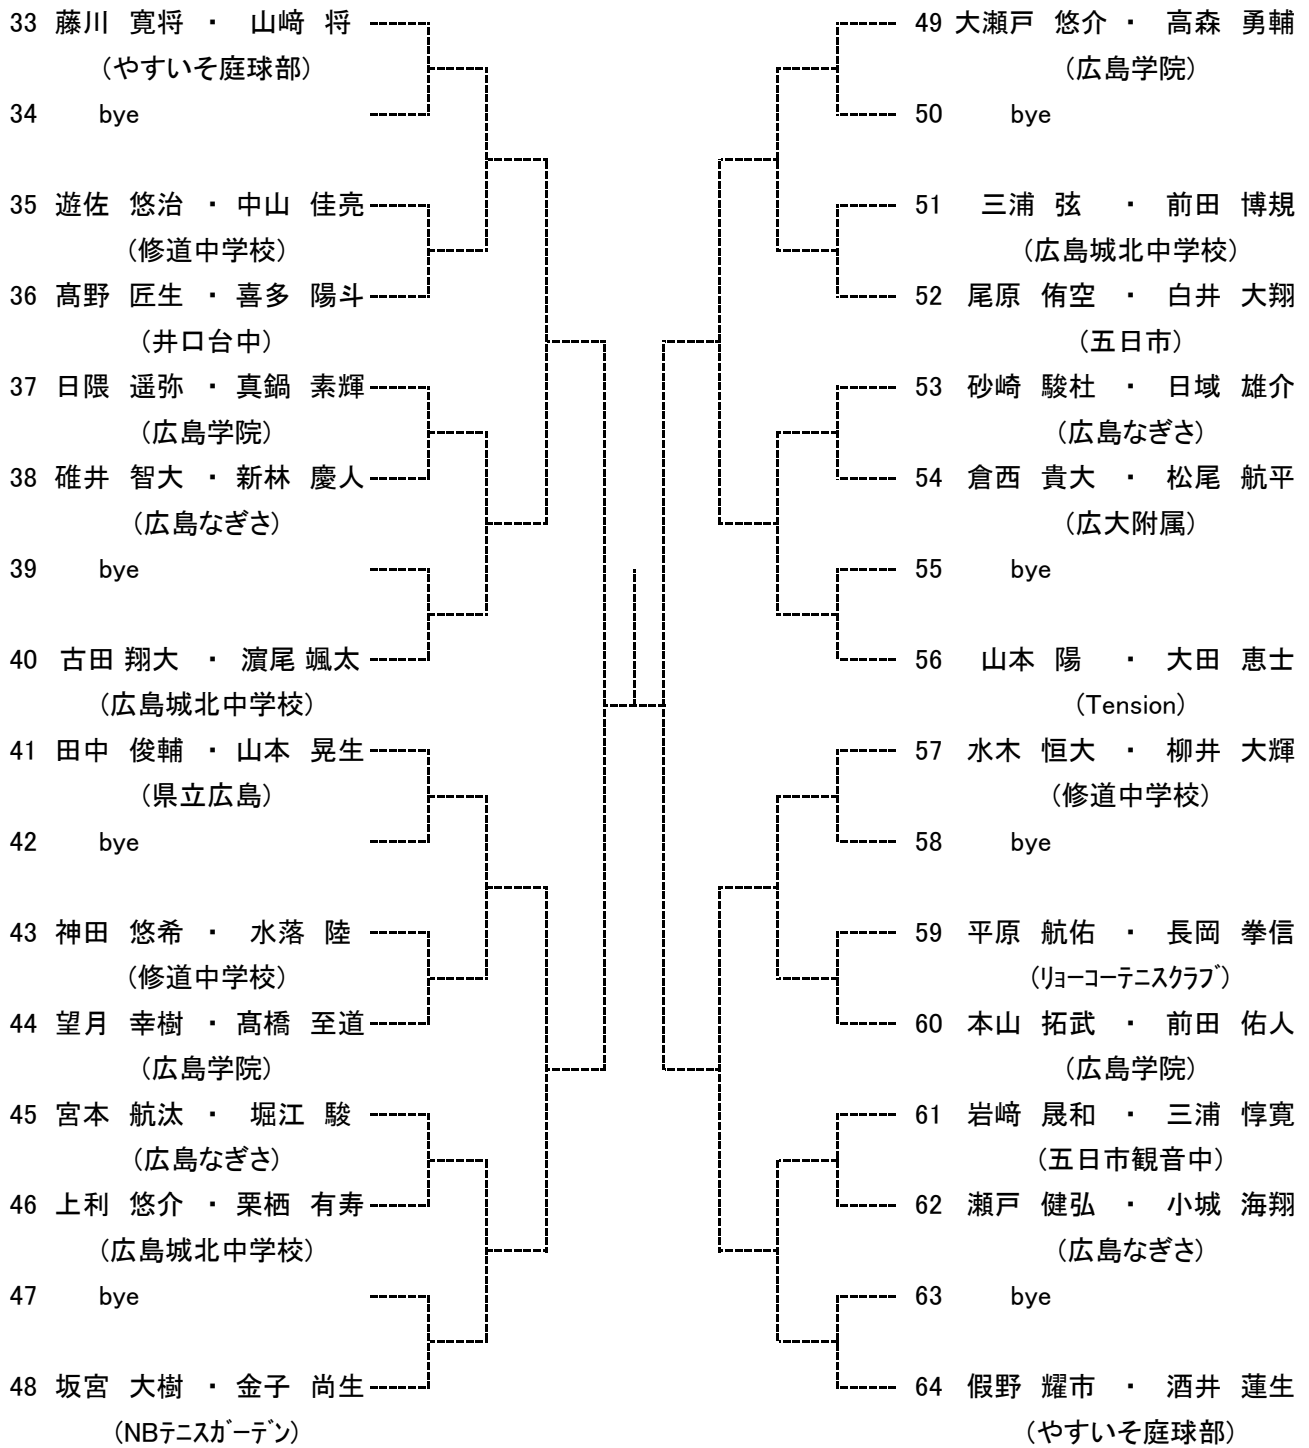

【大会日程】

			3月22日	3月23日	3月26日	3月27日	3月28日	3月29日	3月30日
高校生	男子	シングルス	1R～ A～Dブロック 広域公園	1R～ E～Hブロック 広域公園	/	残り試合 広域公園	予備日	予備日	予備日
		ダブルス	/	/	1R～ 広域公園				
	女子	シングルス	1R～ 翔洋テニスコート 中央バレーコート	/	残り試合 翔洋テニスコート	予備日	予備日	予備日	予備日
		ダブルス	/	1R～ 翔洋テニスコート	残り試合 翔洋テニスコート				
中学生	男子	シングルス	/	/	/	/	1R～ 広域公園	/	残り試合 広域公園
		ダブルス	/	/	/	/	1R～ 広域公園	残り試合 広域公園	
	女子	シングルス	/	/	/	/	1R～ 翔洋テニスコート	残り試合 翔洋テニスコート	
		ダブルス	/	/	/	/	1R～ 翔洋テニスコート	残り試合 翔洋テニスコート	

女子ダブルス ベスト4

中学生男子シングルス
Aブロック

seed 1.中本悠水, 2.藤川寛将, 3~4.酒井蓮生, 山崎 将
5~8.郷坪凌太郎, 大谷祐貴, 假野耀市, 藤川典真

中学生男子シングルス
Bブロック

中学生男子シングルス
Cブロック

中学生男子シングルス
Dブロック

193	藤川 寛将	(やすいそ庭球部)		225	土橋 悠斗	(修道中学校)
194	bye			226	bye	
195	福原 悠雅	(広島学院)		227	bye	
196	陰山 康平	(五日市観音中)		228	三浦 惇寛	(五日市観音中)
197	岡野 至流	(井口台中)		229	坂根 祐	(やすいそ庭球部)
198	bye			230	bye	
199	bye			231	bye	
200	梶谷 友哉	(五日市)		232	竹友 海翔	(広島学院)
201	山本 晃生	(県立広島)		233	原 優斗	(広島なぎさ)
202	bye			234	bye	
203	bye			235	bye	
204	兼口 飛来	(みなみ坂TS)		236	本山 拓武	(広島学院)
205	西崎 優輝	(ルネサンス広島東千田)		237	平原 航佑	(リョーコーテニスクラブ)
206	bye			238	bye	
207	bye			239	bye	
208	日域 雄介	(広島なぎさ)		240	永野 琉	(NPO廿日市)
209	小田 嵩登	(アキラITC)		241	岡 奎佑	(広大附属)
210	bye			242	bye	
211	bye			243	bye	
212	向井 徳真	(広島城北中学校)		244	福田 直央	(みなみ坂TS)
213	高森 勇輔	(広島学院)		245	栗栖 有寿	(広島城北中学校)
214	bye			246	bye	
215	bye			247	bye	
216	岸本 悠吾	(ZONE)		248	中本 誠拳	(五日市)
217	砂崎 駿杜	(広島なぎさ)		249	山本 陽	(Tension)
218	bye			250	bye	
219	bye			251	bye	
220	吉田 壮太郎	(修道中学校)		252	土井 佑輔	(広島学院)
221	富永 悠真	(広島中等)		253	中山 佳亮	(修道中学校)
222	bye			254	bye	
223	bye			255	bye	
224	坂宮 大樹	(NBテニスガーデン)		256	假野 耀市	(やすいそ庭球部)

中学男子ダブルス
Aブロック

seed 1.中本悠水・大下翔希, 2.藤川・山崎, 3~4.假野耀市・酒井蓮生, 大谷佑貴・田中 遼
5~8.平山 蒼・郷坪凌太郎, 大瀬戸悠介・高森勇輔, 坂宮大樹・金子尚生, 赤木和貴・山本 暉

中学男子ダブルス
Bブロック

中学生女子シングルス

seed 1.藤本麻璃花, 2.河野由衣, 3~4.藤山心羽, 平川瑠奈

中学生 女子ダブルス
Aブロック

seed 1高村結衣・岩井琴美., 2春貝地佐奈・濱本趣, 3~4.松本琉亜・船越 詩, 井口瑠花・築田史緒