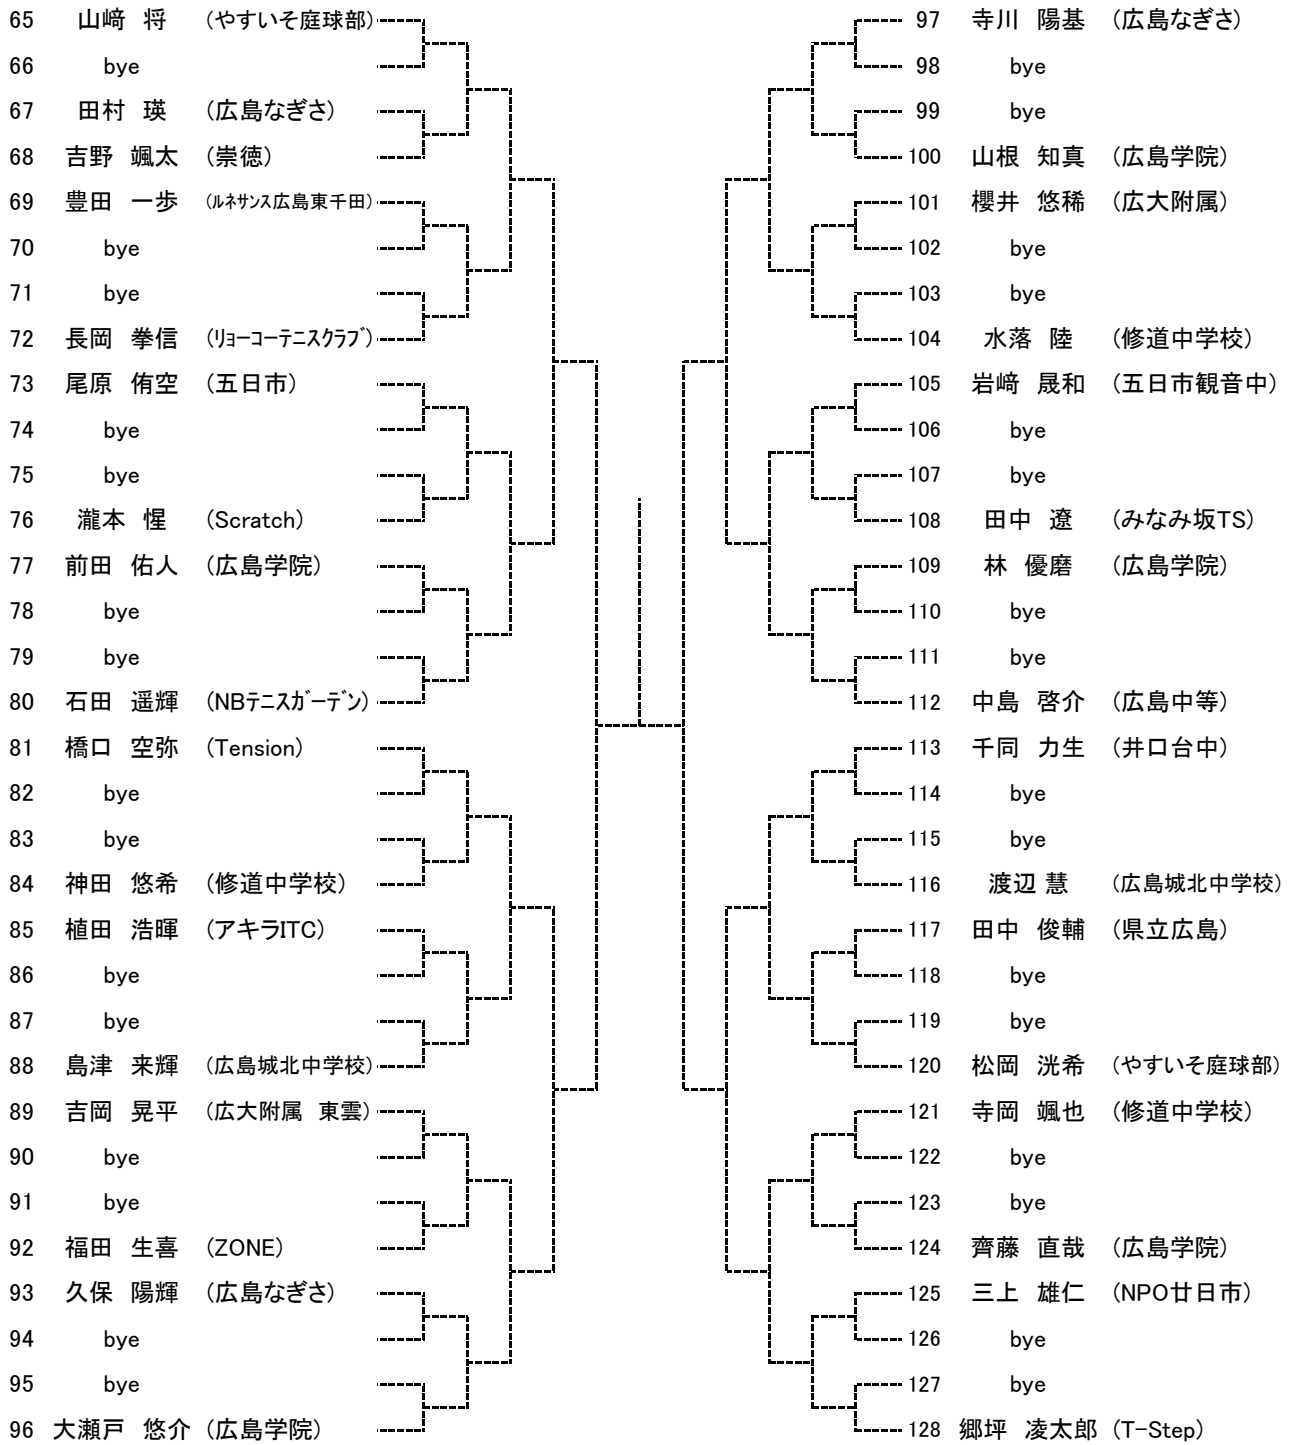

【大会日程】

			3月22日	3月23日	3月26日	3月27日	3月28日	3月29日	3月30日
高校生	男子	シングルス	1R～ A～Dブロック 広域公園	1R～ E～Hブロック 広域公園	/	残り試合 広域公園	予備日	予備日	予備日
		ダブルス	/	/	1R～ 広域公園				
	女子	シングルス	1R～ 翔洋テニスコート 中央バレーコート	/	残り試合 翔洋テニスコート	予備日	予備日	予備日	予備日
		ダブルス	/	1R～ 翔洋テニスコート	残り試合 翔洋テニスコート				
中学生	男子	シングルス	/	/	/	/	1R～ 広域公園	/	残り試合 広域公園
		ダブルス	/	/	/	/	1R～ 広域公園	残り試合 広域公園	
	女子	シングルス	/	/	/	/	1R～ 翔洋テニスコート	残り試合 翔洋テニスコート	
		ダブルス	/	/	/	/	1R～ 翔洋テニスコート	残り試合 翔洋テニスコート	

女子ダブルス ベスト4

中学生男子シングルス
Aブロック

seed 1.中本悠水, 2.藤川寛将, 3~4.酒井蓮生, 山崎 将
5~8.郷坪凌太郎, 大谷祐貴, 假野耀市, 藤川典真

中学生男子シングルス
Bブロック

中学生男子シングルス
Cブロック

中学生男子シングルス
Dブロック

193	藤川 寛将	(やすいそ庭球部)		225	土橋 悠斗	(修道中学校)
194	bye			226	bye	
195	福原 悠雅	(広島学院)		227	bye	
196	陰山 康平	(五日市観音中)		228	三浦 惇寛	(五日市観音中)
197	岡野 至流	(井口台中)		229	坂根 祐	(やすいそ庭球部)
198	bye			230	bye	
199	bye			231	bye	
200	梶谷 友哉	(五日市)		232	竹友 海翔	(広島学院)
201	山本 晃生	(県立広島)		233	原 優斗	(広島なぎさ)
202	bye			234	bye	
203	bye			235	bye	
204	兼口 飛来	(みなみ坂TS)		236	本山 拓武	(広島学院)
205	西崎 優輝	(ルネサンス広島東千田)		237	平原 航佑	(リョーコーテニスクラブ)
206	bye			238	bye	
207	bye			239	bye	
208	日域 雄介	(広島なぎさ)		240	永野 琉	(NPO廿日市)
209	小田 嵩登	(アキラITC)		241	岡 奎佑	(広大附属)
210	bye			242	bye	
211	bye			243	bye	
212	向井 徳真	(広島城北中学校)		244	福田 直央	(みなみ坂TS)
213	高森 勇輔	(広島学院)		245	栗栖 有寿	(広島城北中学校)
214	bye			246	bye	
215	bye			247	bye	
216	岸本 悠吾	(ZONE)		248	中本 誠拳	(五日市)
217	砂崎 駿杜	(広島なぎさ)		249	山本 陽	(Tension)
218	bye			250	bye	
219	bye			251	bye	
220	吉田 壮太郎	(修道中学校)		252	土井 佑輔	(広島学院)
221	富永 悠真	(広島中等)		253	中山 佳亮	(修道中学校)
222	bye			254	bye	
223	bye			255	bye	
224	坂宮 大樹	(NBテニスガーデン)		256	假野 耀市	(やすいそ庭球部)

中学男子ダブルス
Aブロック

seed 1.中本悠水・大下翔希, 2.藤川・山崎, 3~4.假野耀市・酒井蓮生, 大谷佑貴・田中 遼
5~8.平山 蒼・郷坪凌太郎, 大瀬戸悠介・高森勇輔, 坂宮大樹・金子尚生, 赤木和貴・山本 暉

中学男子ダブルス
Bブロック

中学生女子シングルス

seed 1.藤本麻璃花, 2.河野由衣, 3~4.藤山心羽, 平川瑠奈

中学生 女子ダブルス
Aブロック

seed 1高村結衣・岩井琴美., 2春貝地佐奈・濱本趣, 3~4.松本琉亜・船越 詩, 井口瑠花・築田史緒