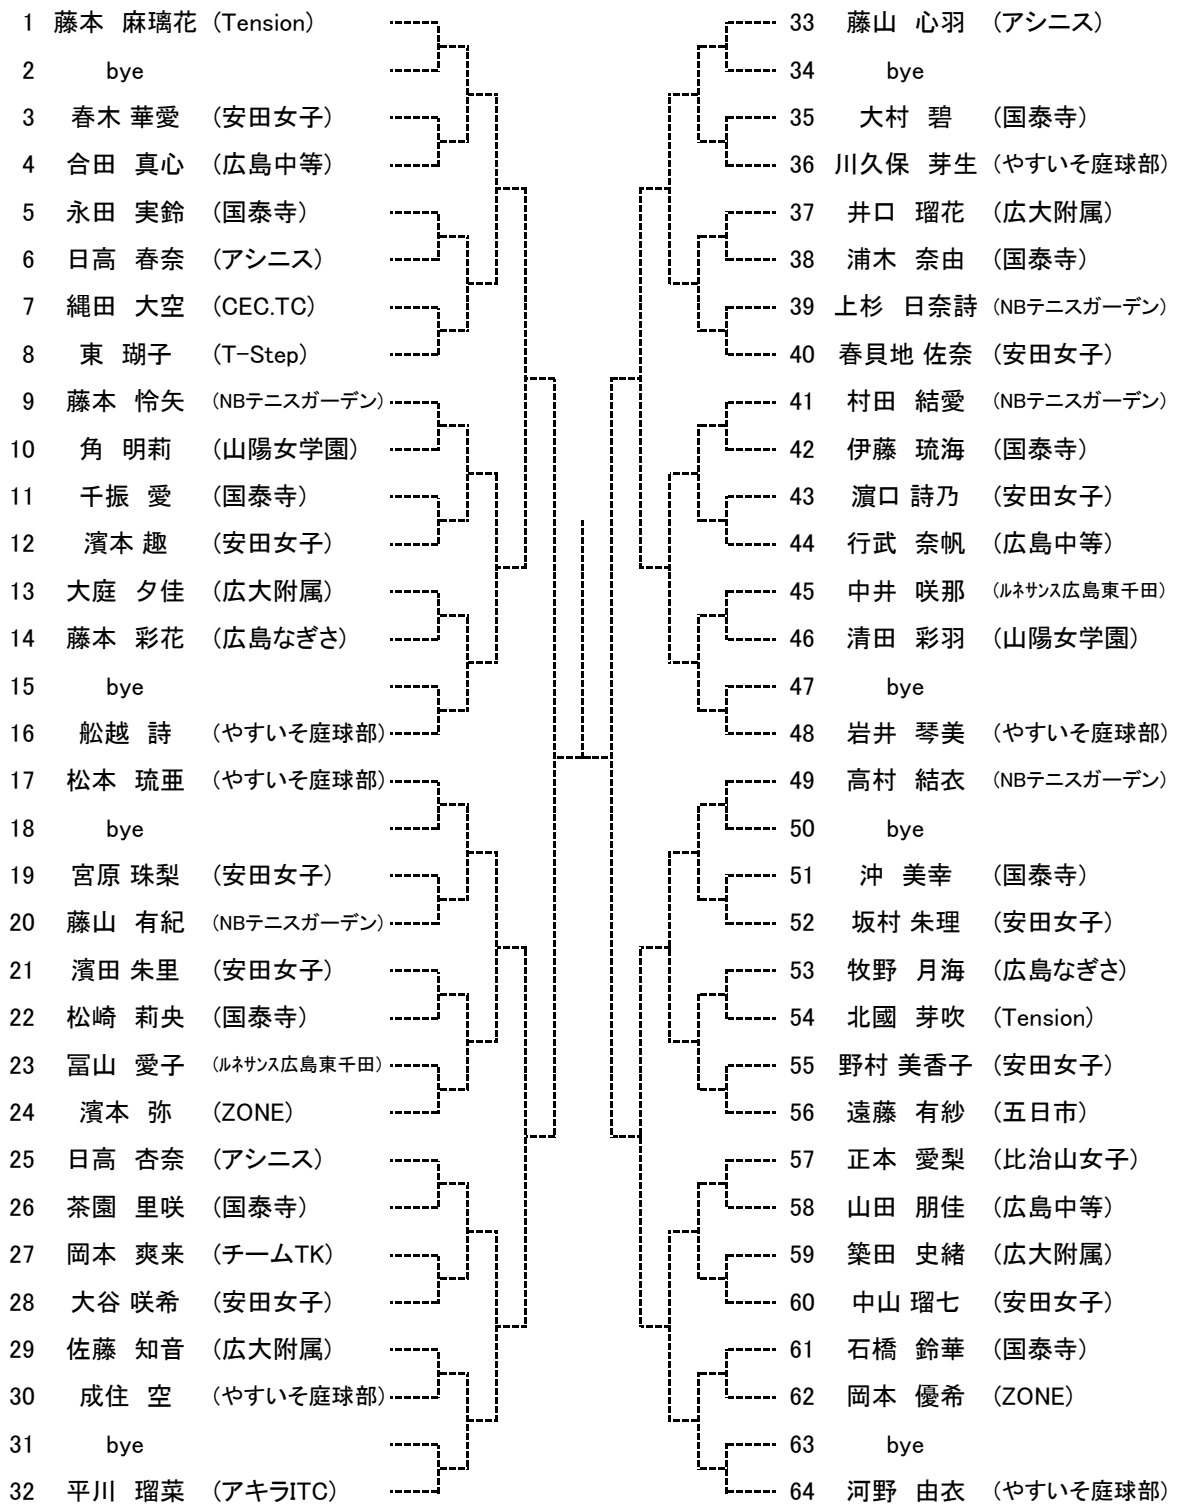

【大会日程】

			3月22日	3月23日	3月26日	3月27日	3月28日	3月29日	3月30日
高校生	男子	シングルス	1R～ A～Dブロック 広域公園	1R～ E～Hブロック 広域公園	/	残り試合 広域公園	予備日	予備日	予備日
		ダブルス	/	/	1R～ 広域公園				
	女子	シングルス	1R～ 翔洋テニスコート 中央バレーコート	/	残り試合 翔洋テニスコート	予備日	予備日	予備日	予備日
		ダブルス	/	1R～ 翔洋テニスコート	残り試合 翔洋テニスコート				
中学生	男子	シングルス	/	/	/	/	1R～ 広域公園	/	残り試合 広域公園
		ダブルス	/	/	/	/	1R～ 広域公園	残り試合 広域公園	
	女子	シングルス	/	/	/	/	1R～ 翔洋テニスコート	残り試合 翔洋テニスコート	
		ダブルス	/	/	/	/	1R～ 翔洋テニスコート	残り試合 翔洋テニスコート	

女子ダブルス ベスト4

中学生男子シングルス
Aブロック

seed 1.中本悠水, 2.藤川寛将, 3~4.酒井蓮生, 山崎 将
5~8.郷坪凌太郎, 大谷祐貴, 假野耀市, 藤川典真

中学生男子シングルス
Bブロック

中学生男子シングルス
Cブロック

中学生男子シングルス
Dブロック

193	藤川 寛将	(やすいそ庭球部)		225	土橋 悠斗	(修道中学校)
194	bye			226	bye	
195	福原 悠雅	(広島学院)		227	bye	
196	陰山 康平	(五日市観音中)		228	三浦 惇寛	(五日市観音中)
197	岡野 至流	(井口台中)		229	坂根 祐	(やすいそ庭球部)
198	bye			230	bye	
199	bye			231	bye	
200	梶谷 友哉	(五日市)		232	竹友 海翔	(広島学院)
201	山本 晃生	(県立広島)		233	原 優斗	(広島なぎさ)
202	bye			234	bye	
203	bye			235	bye	
204	兼口 飛来	(みなみ坂TS)		236	本山 拓武	(広島学院)
205	西崎 優輝	(ルネサンス広島東千田)		237	平原 航佑	(リョーコーテニスクラブ)
206	bye			238	bye	
207	bye			239	bye	
208	日域 雄介	(広島なぎさ)		240	永野 琉	(NPO廿日市)
209	小田 嵩登	(アキラITC)		241	岡 奎佑	(広大附属)
210	bye			242	bye	
211	bye			243	bye	
212	向井 徳真	(広島城北中学校)		244	福田 直央	(みなみ坂TS)
213	高森 勇輔	(広島学院)		245	栗栖 有寿	(広島城北中学校)
214	bye			246	bye	
215	bye			247	bye	
216	岸本 悠吾	(ZONE)		248	中本 誠拳	(五日市)
217	砂崎 駿杜	(広島なぎさ)		249	山本 陽	(Tension)
218	bye			250	bye	
219	bye			251	bye	
220	吉田 壮太郎	(修道中学校)		252	土井 佑輔	(広島学院)
221	富永 悠真	(広島中等)		253	中山 佳亮	(修道中学校)
222	bye			254	bye	
223	bye			255	bye	
224	坂宮 大樹	(NBテニスガーデン)		256	假野 耀市	(やすいそ庭球部)

中学男子ダブルス
Aブロック

seed 1.中本悠水・大下翔希, 2.藤川・山崎, 3~4.假野耀市・酒井蓮生, 大谷佑貴・田中 遼
5~8.平山 蒼・郷坪凌太郎, 大瀬戸悠介・高森勇輔, 坂宮大樹・金子尚生, 赤木和貴・山本 暉

中学男子ダブルス
Bブロック

中学生女子シングルス

seed 1.藤本麻璃花, 2.河野由衣, 3~4.藤山心羽, 平川瑠奈

中学生 女子ダブルス
Aブロック

seed 1高村結衣・岩井琴美., 2春貝地佐奈・濱本趣, 3~4.松本琉亜・船越 詩, 井口瑠花・築田史緒