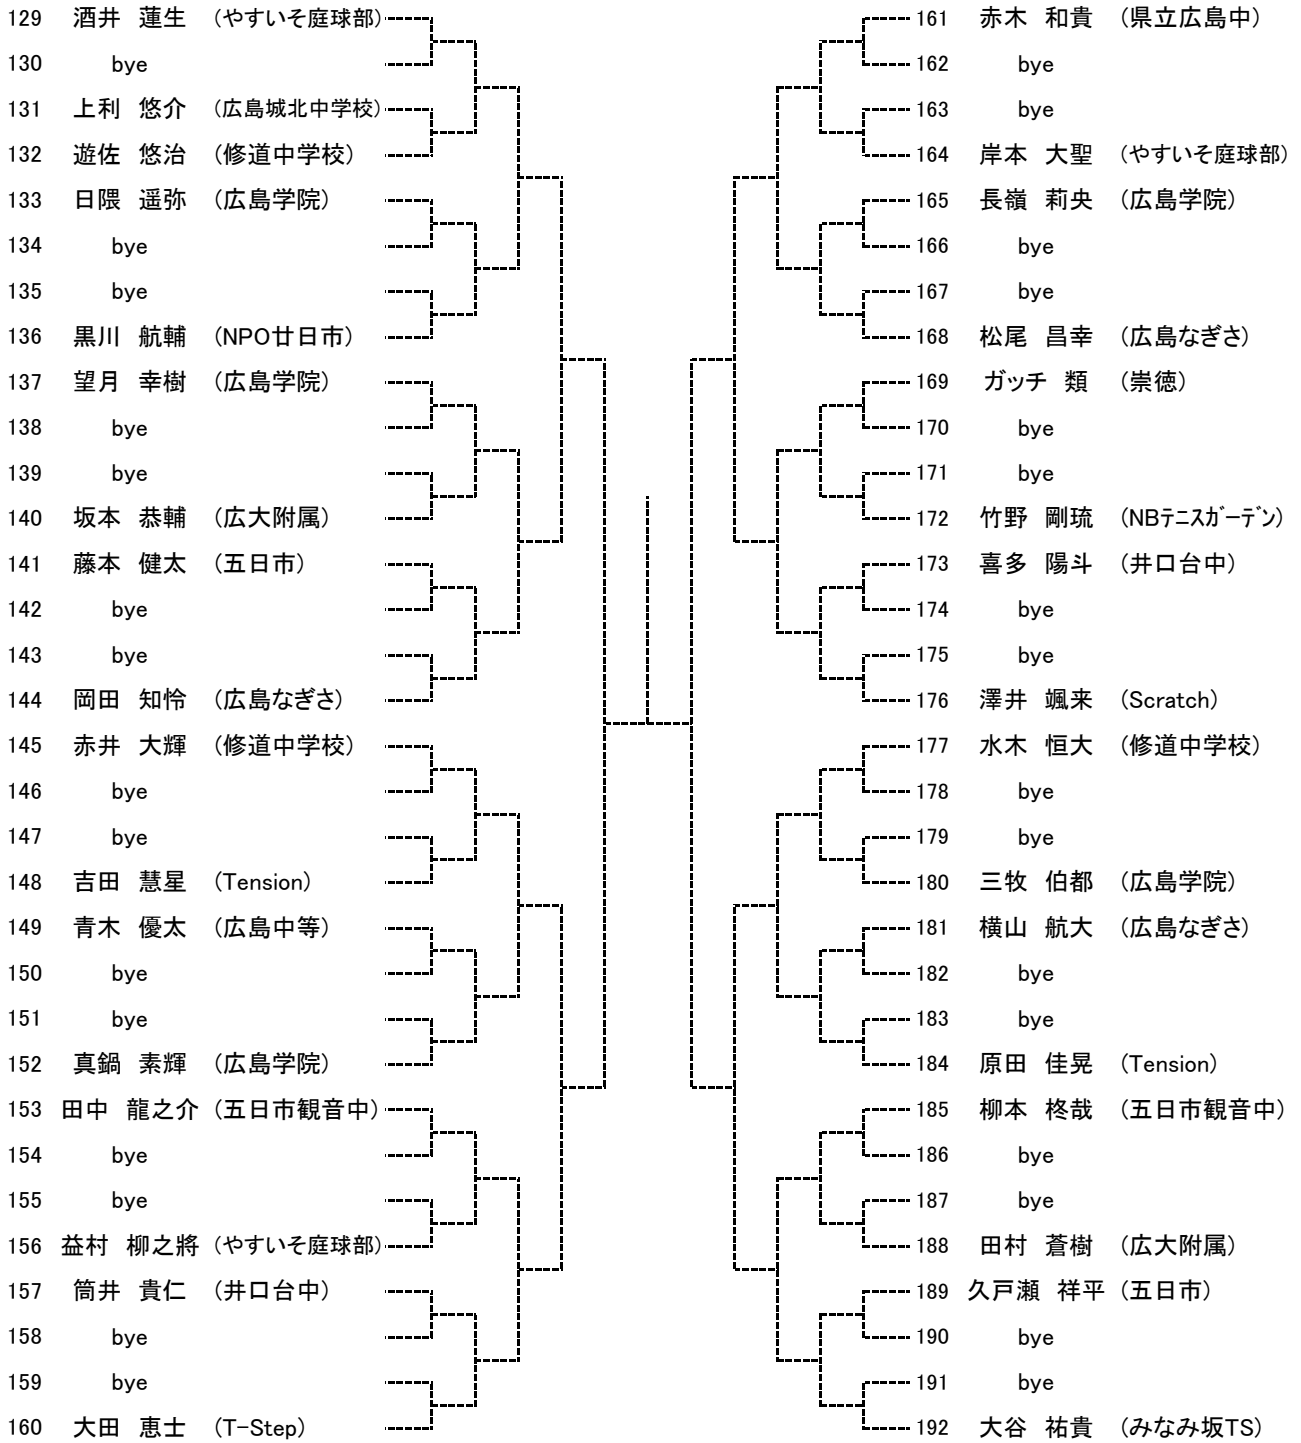

【大会日程】

			3月22日	3月23日	3月26日	3月27日	3月28日	3月29日	3月30日
高校生	男子	シングルス	1R～ A～Dブロック 広域公園	1R～ E～Hブロック 広域公園	/	残り試合 広域公園	予備日	予備日	予備日
		ダブルス	/	/	1R～ 広域公園				
	女子	シングルス	1R～ 翔洋テニスコート 中央バレーコート	/	残り試合 翔洋テニスコート	予備日	予備日	予備日	予備日
		ダブルス	/	1R～ 翔洋テニスコート	残り試合 翔洋テニスコート				
中学生	男子	シングルス	/	/	/	/	1R～ 広域公園	/	残り試合 広域公園
		ダブルス	/	/	/	/	1R～ 広域公園	残り試合 広域公園	
	女子	シングルス	/	/	/	/	1R～ 翔洋テニスコート	残り試合 翔洋テニスコート	
		ダブルス	/	/	/	/	1R～ 翔洋テニスコート	残り試合 翔洋テニスコート	

女子ダブルス ベスト4

中学生男子シングルス
Aブロック

seed 1.中本悠水, 2.藤川寛将, 3~4.酒井蓮生, 山崎 将
5~8.郷坪凌太郎, 大谷祐貴, 假野耀市, 藤川典真

中学生男子シングルス
Bブロック

中学生男子シングルス
Cブロック

中学生男子シングルス
Dブロック

193	藤川 寛将	(やすいそ庭球部)		225	土橋 悠斗	(修道中学校)
194	bye			226	bye	
195	福原 悠雅	(広島学院)		227	bye	
196	陰山 康平	(五日市観音中)		228	三浦 惇寛	(五日市観音中)
197	岡野 至流	(井口台中)		229	坂根 祐	(やすいそ庭球部)
198	bye			230	bye	
199	bye			231	bye	
200	梶谷 友哉	(五日市)		232	竹友 海翔	(広島学院)
201	山本 晃生	(県立広島)		233	原 優斗	(広島なぎさ)
202	bye			234	bye	
203	bye			235	bye	
204	兼口 飛来	(みなみ坂TS)		236	本山 拓武	(広島学院)
205	西崎 優輝	(ルネサンス広島東千田)		237	平原 航佑	(リョーコーテニスクラブ)
206	bye			238	bye	
207	bye			239	bye	
208	日域 雄介	(広島なぎさ)		240	永野 琉	(NPO廿日市)
209	小田 嵩登	(アキラITC)		241	岡 奎佑	(広大附属)
210	bye			242	bye	
211	bye			243	bye	
212	向井 徳真	(広島城北中学校)		244	福田 直央	(みなみ坂TS)
213	高森 勇輔	(広島学院)		245	栗栖 有寿	(広島城北中学校)
214	bye			246	bye	
215	bye			247	bye	
216	岸本 悠吾	(ZONE)		248	中本 誠拳	(五日市)
217	砂崎 駿杜	(広島なぎさ)		249	山本 陽	(Tension)
218	bye			250	bye	
219	bye			251	bye	
220	吉田 壮太郎	(修道中学校)		252	土井 佑輔	(広島学院)
221	富永 悠真	(広島中等)		253	中山 佳亮	(修道中学校)
222	bye			254	bye	
223	bye			255	bye	
224	坂宮 大樹	(NBテニスガーデン)		256	假野 耀市	(やすいそ庭球部)

中学男子ダブルス
Aブロック

seed 1.中本悠水・大下翔希, 2.藤川・山崎, 3~4.假野耀市・酒井蓮生, 大谷佑貴・田中 遼
5~8.平山 蒼・郷坪凌太郎, 大瀬戸悠介・高森勇輔, 坂宮大樹・金子尚生, 赤木和貴・山本 暉

中学男子ダブルス
Bブロック

中学生女子シングルス

seed 1.藤本麻璃花, 2.河野由衣, 3~4.藤山心羽, 平川瑠奈

中学生 女子ダブルス
Aブロック

seed 1高村結衣・岩井琴美., 2春貝地佐奈・濱本趣, 3~4.松本琉亜・船越 詩, 井口瑠花・築田史緒