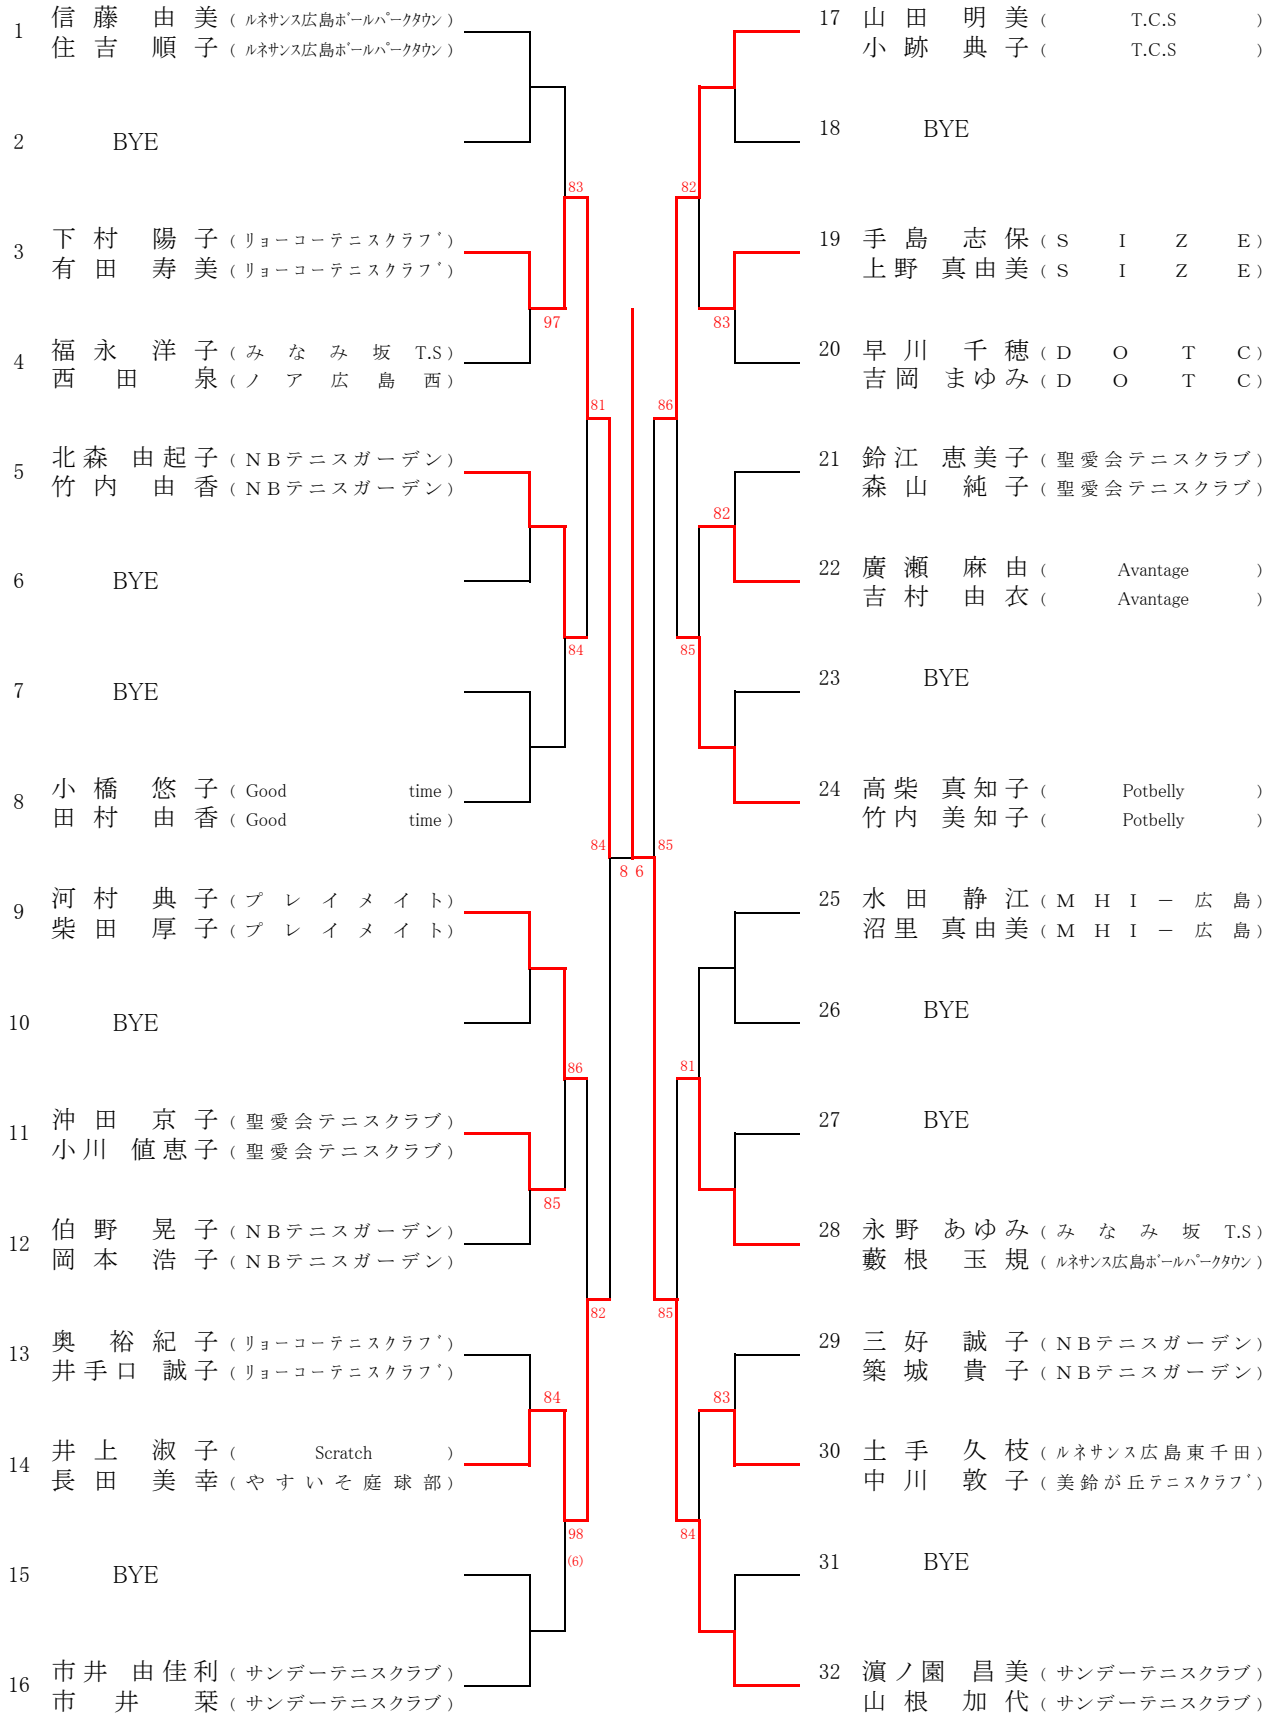

## 【大会日程】

	3月24日	3月25日	3月31日	4月1日
<b>男子</b>	広域公園 ABブロック 1・2R～	広域公園 CDブロック 1・2R～	翔洋・バレー  残り試合	広域公園  残り試合
<b>女子</b>	広域公園 Aブロック 1・2R～	広域公園 Bブロック 1・2R～	翔洋・バレー  残り試合	広域公園  残り試合

3月24日(土)

	広域公園テニスコート
9:00	男子 ABブロック 1R 2R 女子 ABブロック 1R
10:00	女子 Aブロック 2R

3月25日(日)

	広域公園テニスコート
9:00	男子 CDブロック 1R 2R 女子 Bブロック 1R
10:00	女子 Bブロック 2R

3月31日(土)

	広島翔洋・バレー
9:00	男子 女子 残り試合

4月1日(日)

	広域公園テニスコート
9:00	男子 女子 残り試合

### ダブルス

男子 エントリー数48以上96未満・・・Best4

女子 エントリー数48未満・・・Best2

翌年より C級登録 になります

第67回広島市春季D級ダブルス選手権大会

【男子】  
[Aブロック]

seed 1.伊藤正義・川本宏 2.押野隼人・吉田清兼  
3.中村颯治朗・桑原健太郎 4.荒木敏博・岡田恵二朗

【男子】  
[Bブロック]

【男子】  
[Cブロック]

【男子】  
[Dブロック]

第67回広島市春季D級ダブルス選手権大会

【女子】  
[Aブロック]

seed 1信藤由美・住吉順子 2荒木さおり・片岡久美子  
3.高橋直子・間越直美