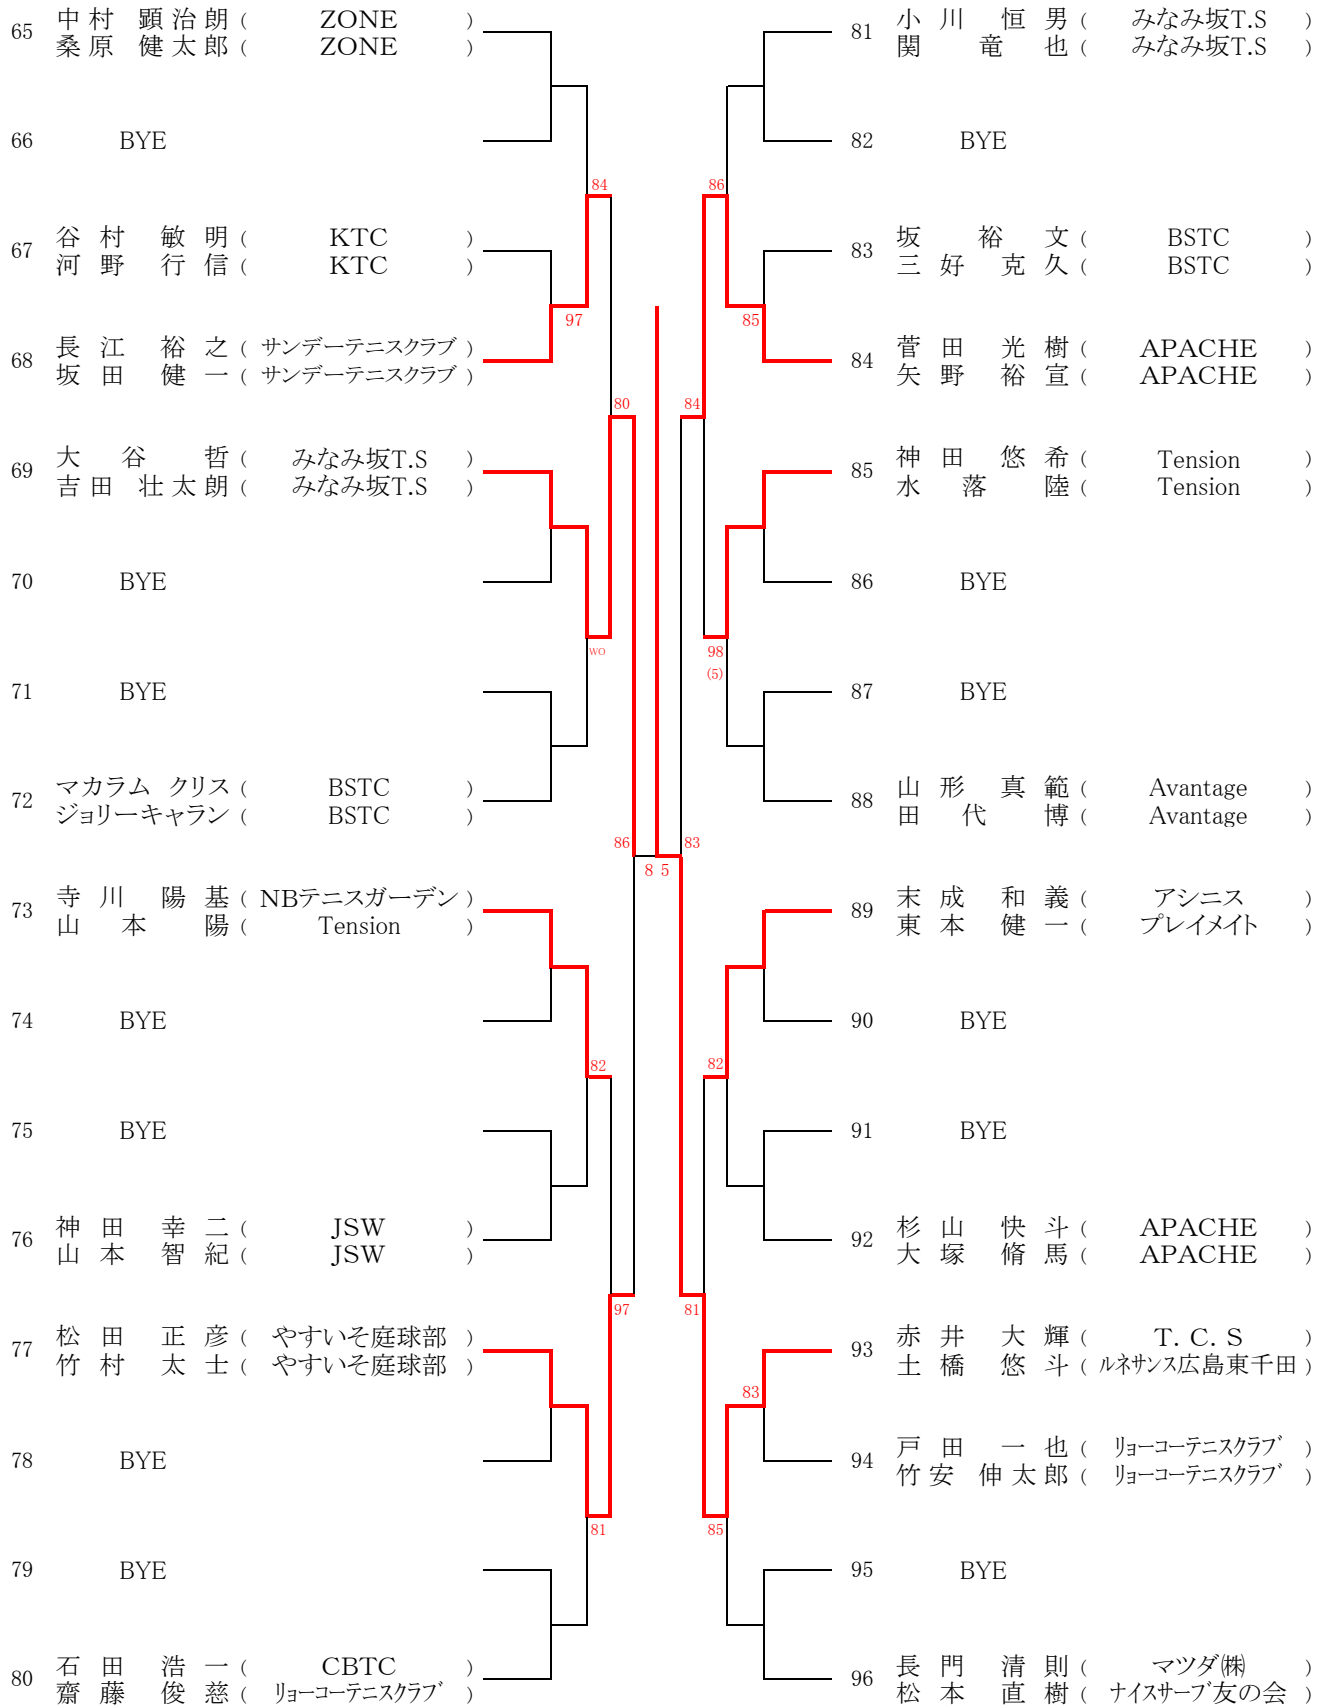

【男子】
[Cブロック]