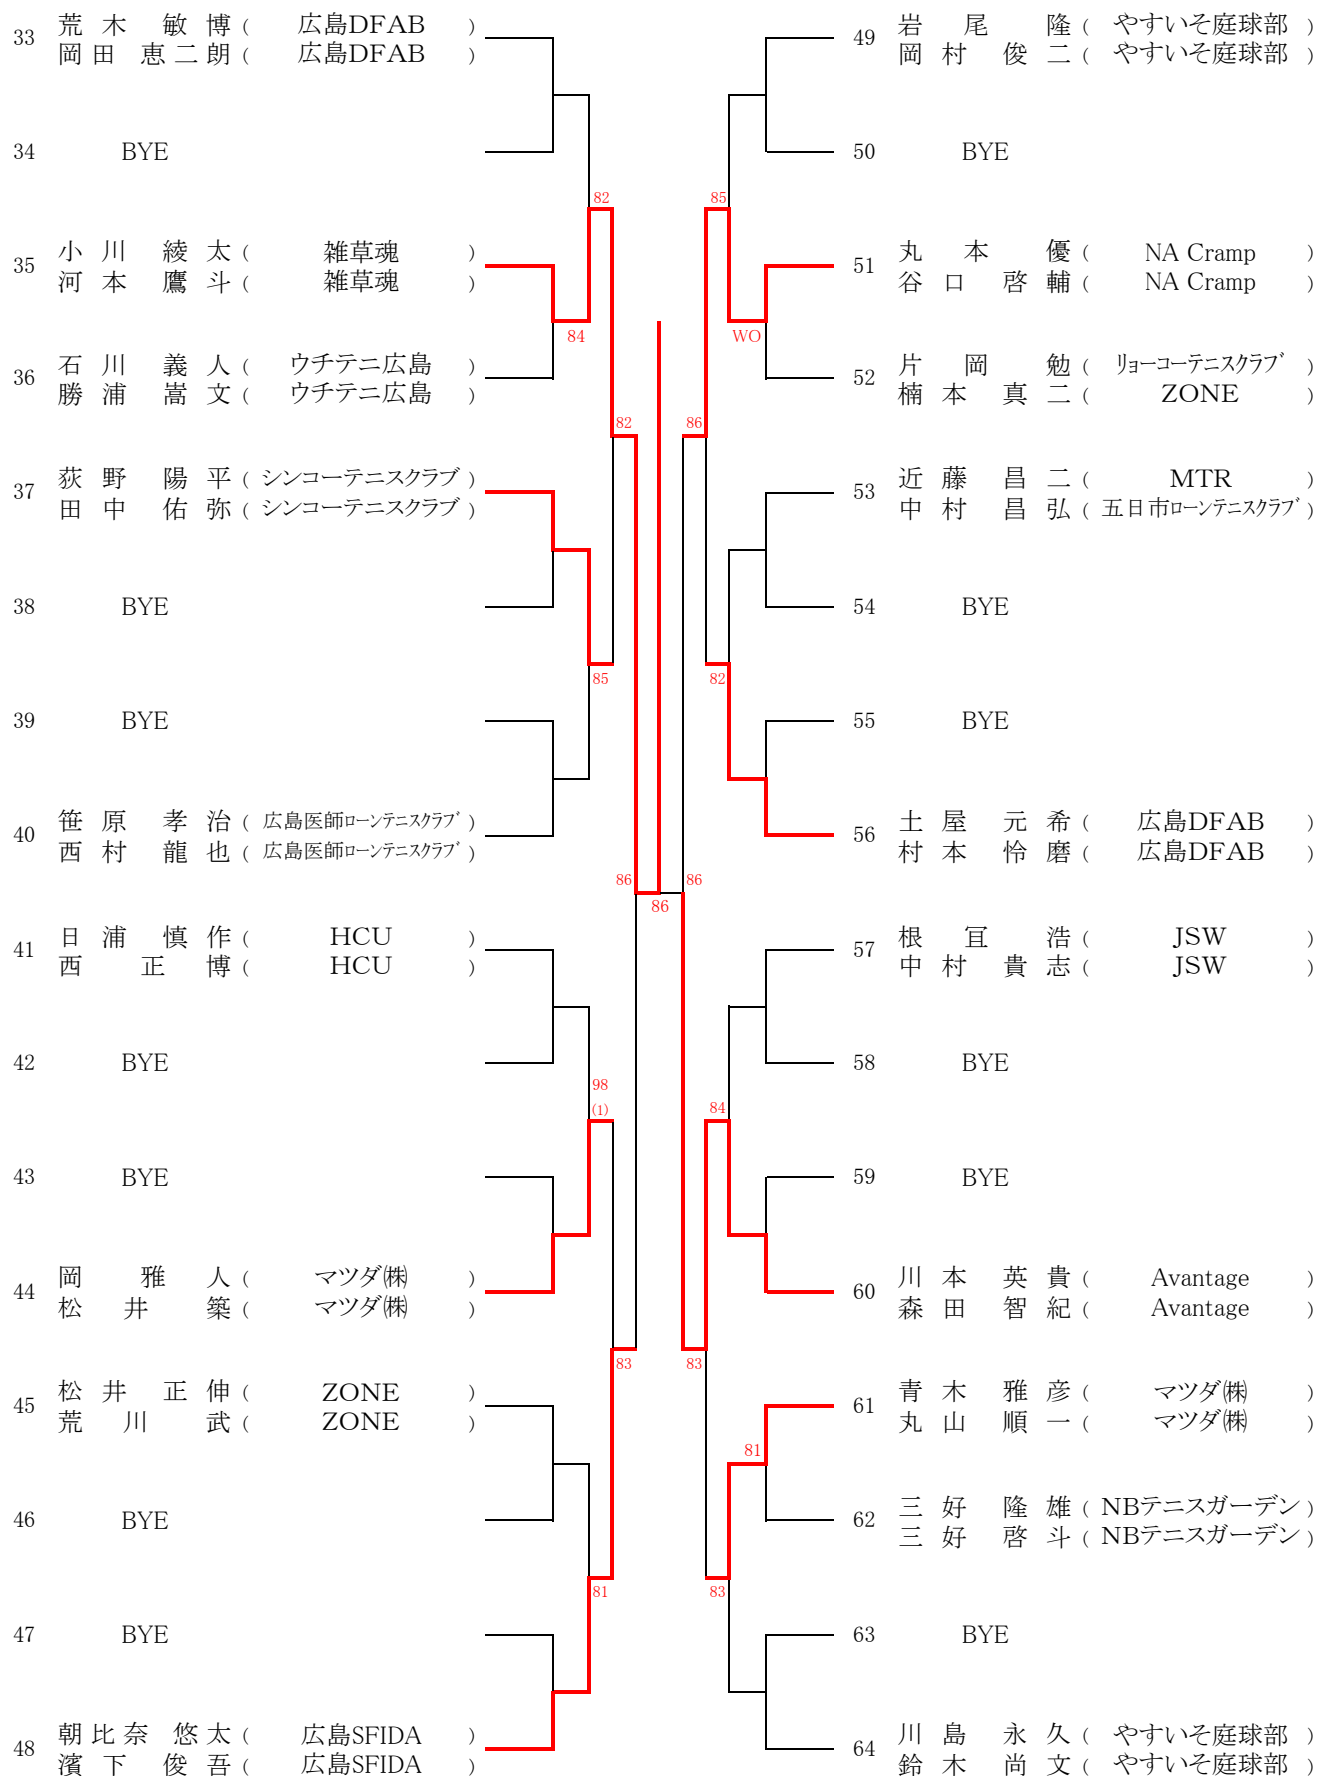

## 【大会日程】

	3月24日	3月25日	3月31日	4月1日
<b>男子</b>	広域公園 ABブロック 1・2R～	広域公園 CDブロック 1・2R～	翔洋・バレー  残り試合	広域公園  残り試合
<b>女子</b>	広域公園 Aブロック 1・2R～	広域公園 Bブロック 1・2R～	翔洋・バレー  残り試合	広域公園  残り試合

3月24日(土)

	広域公園テニスコート
9:00	男子 ABブロック 1R 2R 女子 ABブロック 1R
10:00	女子 Aブロック 2R

3月25日(日)

	広域公園テニスコート
9:00	男子 CDブロック 1R 2R 女子 Bブロック 1R
10:00	女子 Bブロック 2R

3月31日(土)

	広島翔洋・バレー
9:00	男子 女子 残り試合

4月1日(日)

	広域公園テニスコート
9:00	男子 女子 残り試合

### ダブルス

男子 エントリー数48以上96未満・・・Best4

女子 エントリー数48未満・・・Best2

翌年より C級登録 になります

第67回広島市春季D級ダブルス選手権大会

【男子】  
[Aブロック]

seed 1.伊藤正義・川本宏 2.押野隼人・吉田清兼  
3.中村颯治朗・桑原健太郎 4.荒木敏博・岡田恵二朗

【男子】  
[Bブロック]