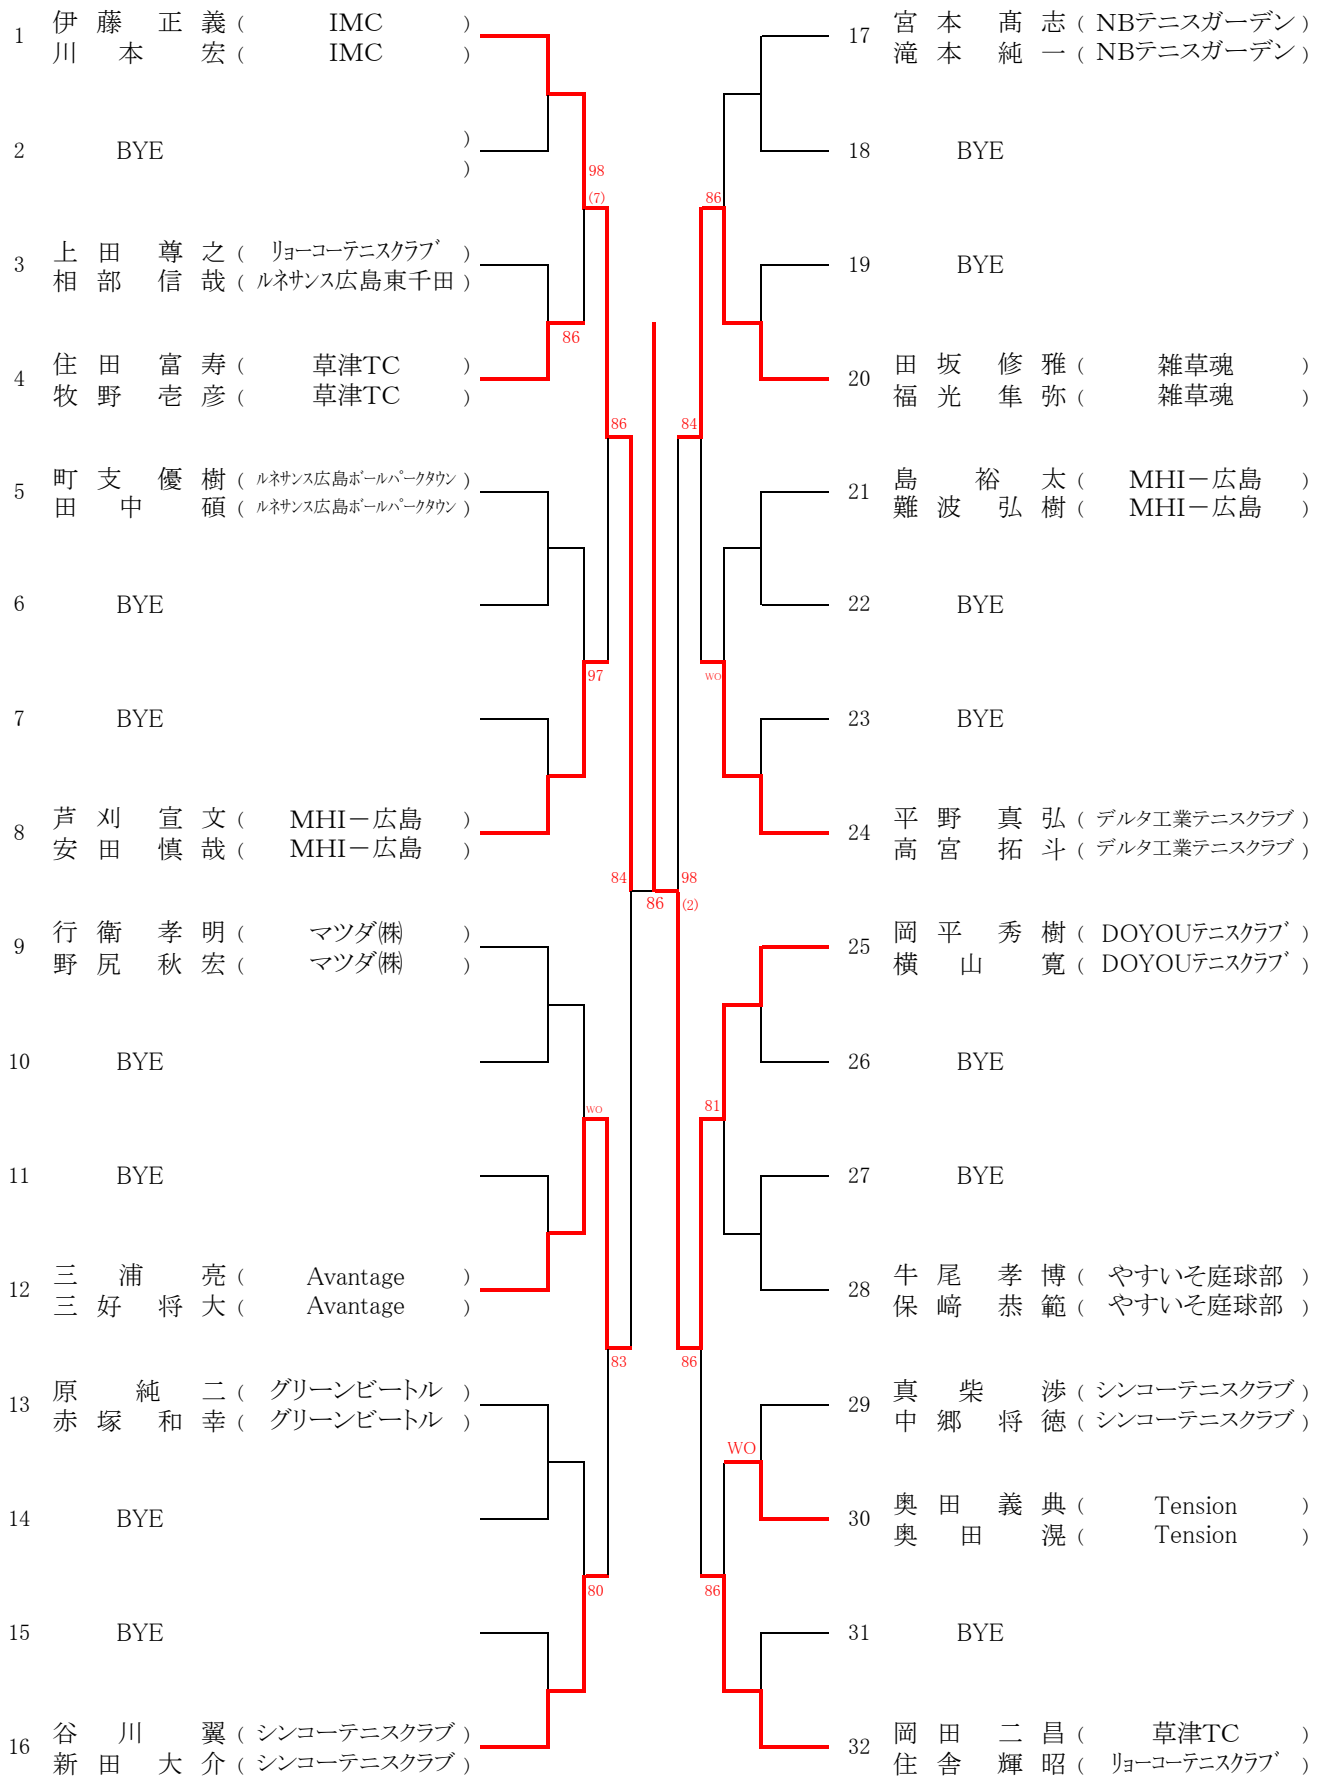

## 【大会日程】

	3月24日	3月25日	3月31日	4月1日
<b>男子</b>	広域公園 ABブロック 1・2R～	広域公園 CDブロック 1・2R～	翔洋・バレー  残り試合	広域公園  残り試合
<b>女子</b>	広域公園 Aブロック 1・2R～	広域公園 Bブロック 1・2R～	翔洋・バレー  残り試合	広域公園  残り試合

3月24日(土)

	広域公園テニスコート
9:00	男子 ABブロック 1R 2R 女子 ABブロック 1R
10:00	女子 Aブロック 2R

3月25日(日)

	広域公園テニスコート
9:00	男子 CDブロック 1R 2R 女子 Bブロック 1R
10:00	女子 Bブロック 2R

3月31日(土)

	広島翔洋・バレー
9:00	男子 女子 残り試合

4月1日(日)

	広域公園テニスコート
9:00	男子 女子 残り試合

### ダブルス

男子 エントリー数48以上96未満・・・Best4

女子 エントリー数48未満・・・Best2

翌年より C級登録 になります

第67回広島市春季D級ダブルス選手権大会

【男子】  
[Aブロック]

seed 1.伊藤正義・川本宏 2.押野隼人・吉田清兼  
3.中村颯治朗・桑原健太郎 4.荒木敏博・岡田恵二朗

【男子】  
[Bブロック]