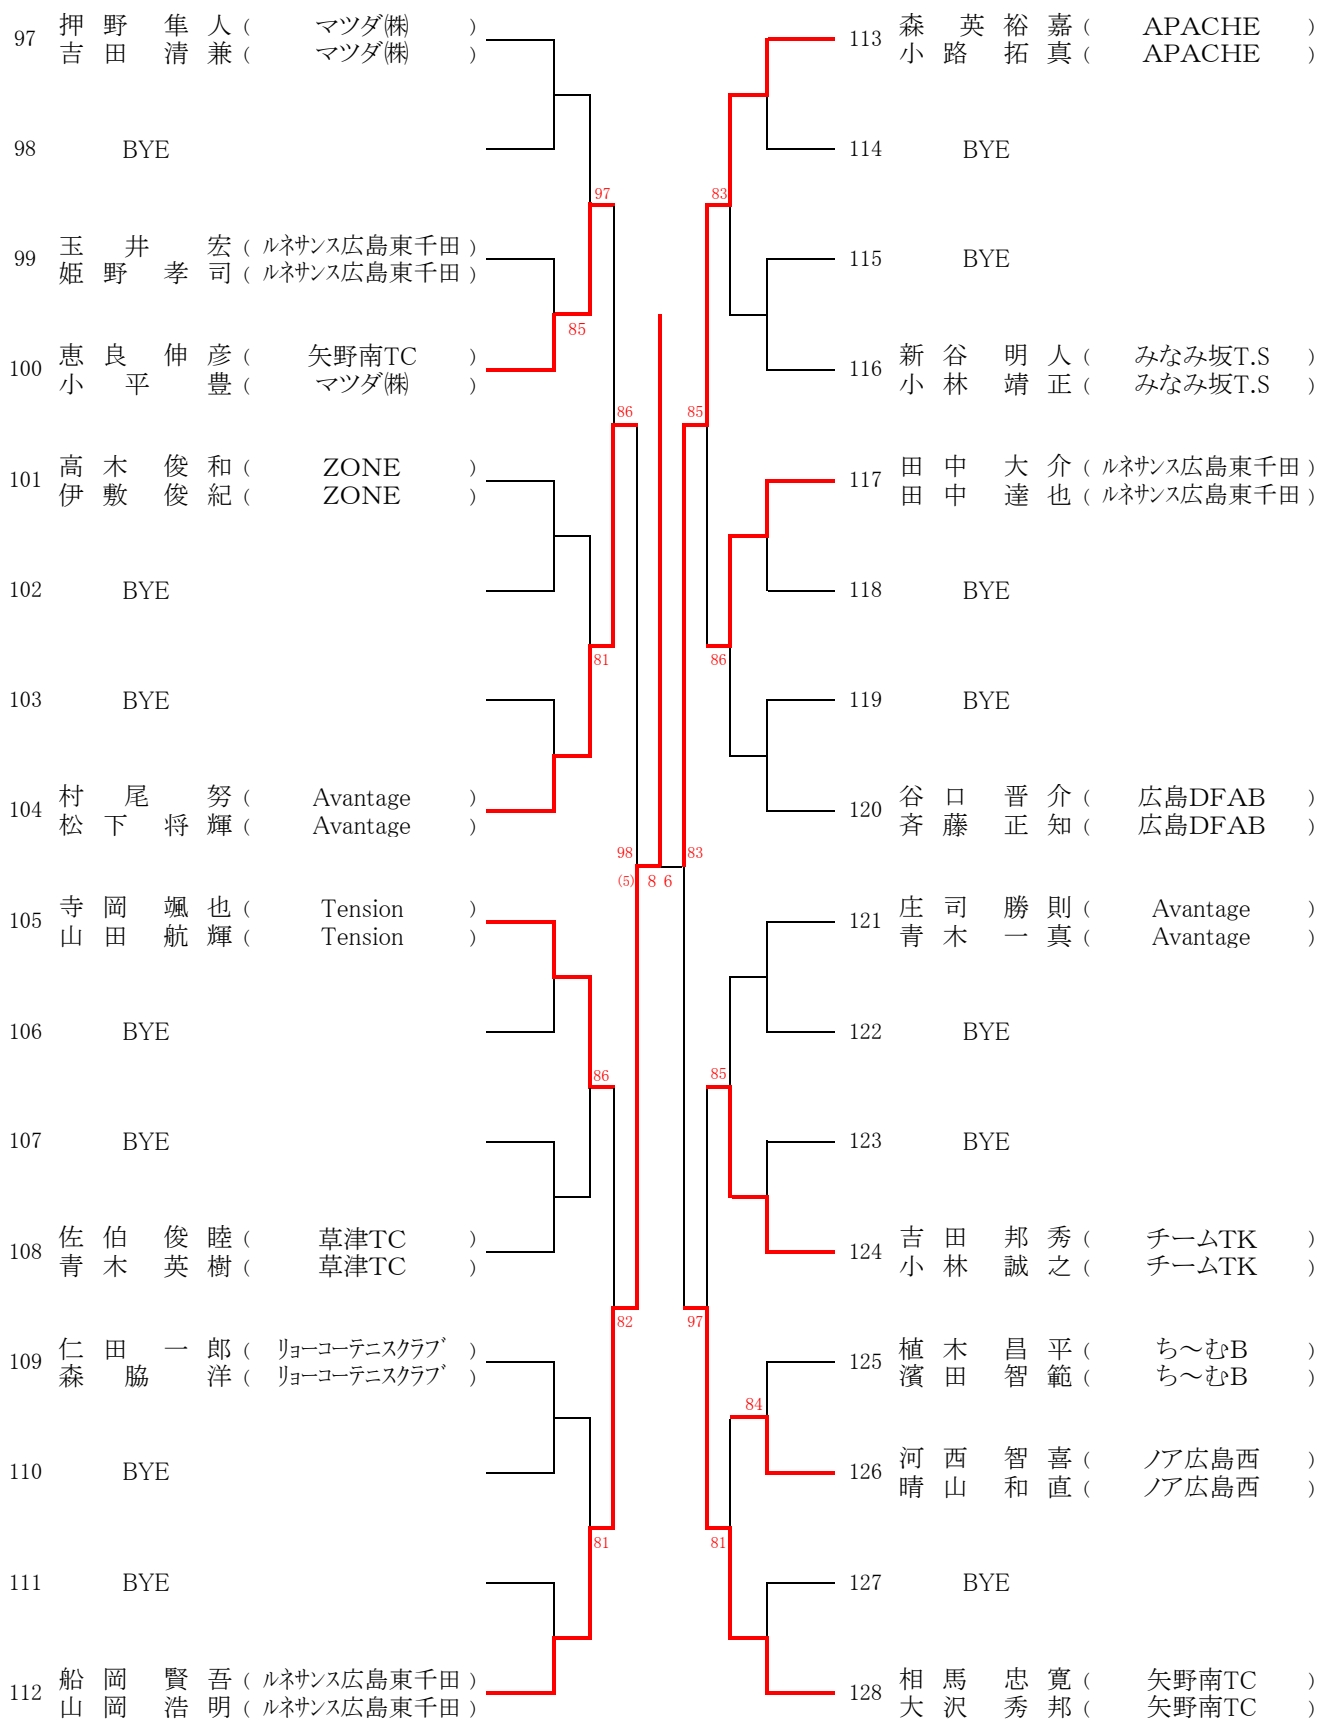

【男子】
[Dブロック]